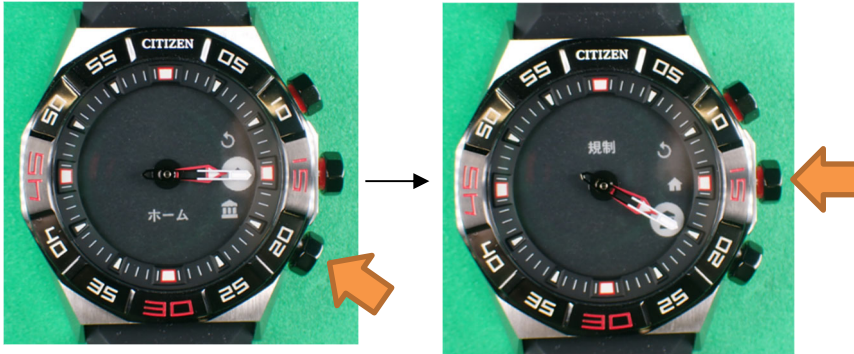

(2) Setting menu is displayed, then push 4H button, and 3H button.