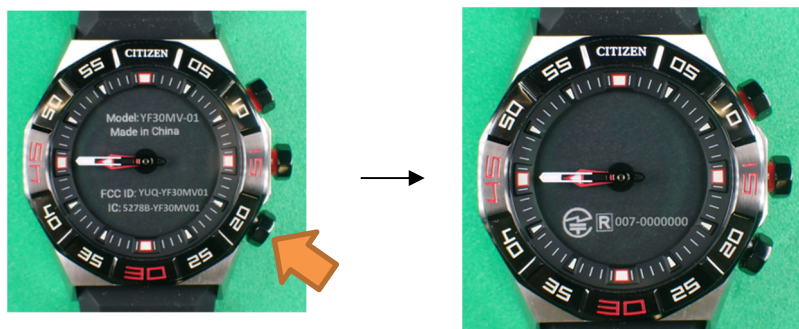

## Label View on E-ink display (Model)

FCC/ISED :

日本国電波法 :

007-0000000 はサンプルの為、認可取得後、正式な認可番号を表示する。

技適マークおよび技適番号の表示手順は、附属書「使用上の注意（9カ国語版）」  
ページに記載。または、次頁参照のこと。 34

- How to display certification number

(1) Push 3H button for 3seconds.

(2) Setting menu is displayed, then push 4H button, and 3H button.

(3) Certification numbers is displayed.

(4) Push 4H button, other certification numbers are displayed.