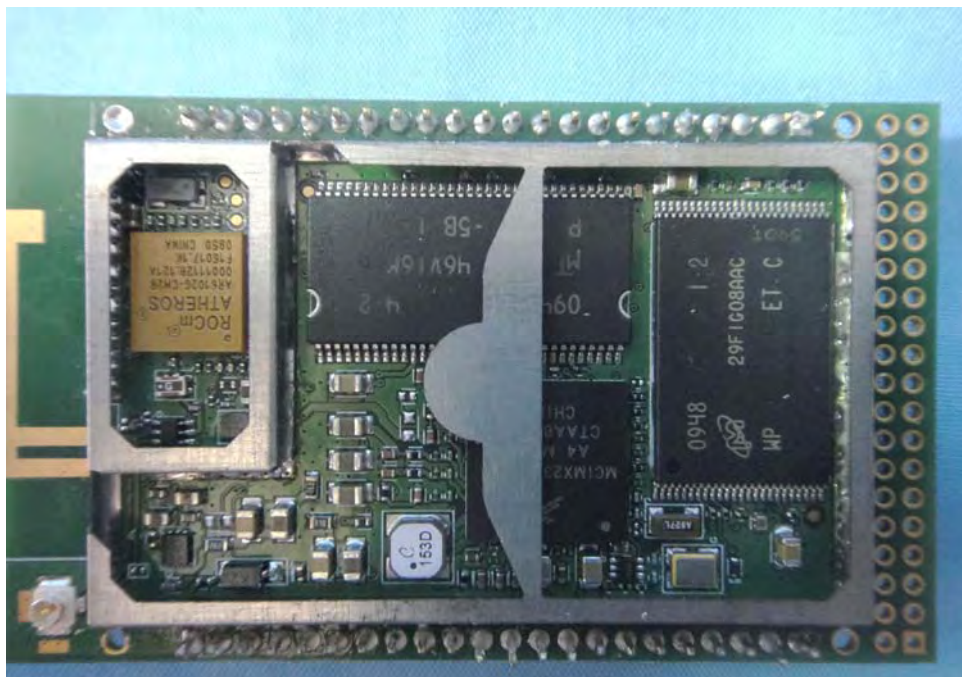

Internal Photos

Model Number: DM300

FCC ID: YSI-DM300-DM300I

EUT Photo 1)

EUT Photo 2)

EUT Photo 3)