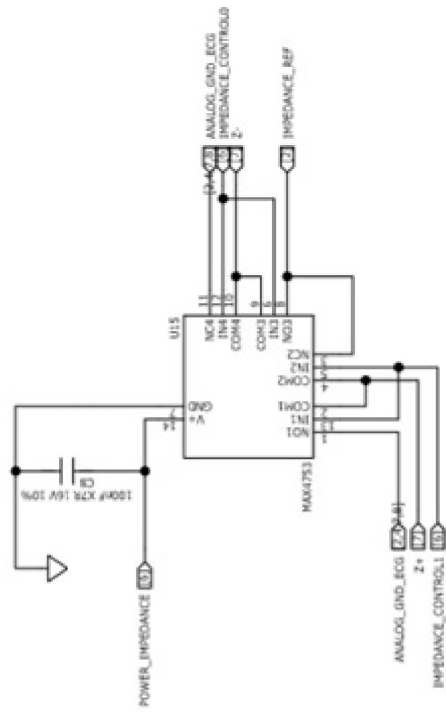

éolane
Combrée

ZA de l'Ombrière
Bld Jean Baptiste Colbert
49520 COMBRÉE
Té: 02 41 94 63 63
Fax: 02 41 94 26 10

	
Folio:	
Ech:	
Ver:	C3

Carte analogique SAS

Schéma de Principe

Plan n° G913

* = Voir Montage Spécifique en Dernière Page

éolane
Combrée
ZA de l'Ombrière
881 Jean Baptiste Colbert
49520 COMBRÉE
Tél: 02 41 94 63 63
Fax: 02 41 94 26 10
1305D

Carte analogique SAS

Schéma de Principe

Plan n° G913

Folio:

Ech:

Ver: C3

* = Voir Montage Spécifique en Dernière Page

Folio:

Ech:

Ver: C3

Carte analogique SAS

Schéma de Principe

Plan n° G913

éolane
Combrée

ZA de l'Ombrière
Bld Jean Baptiste Colbert
49520 COMBREE
Tél: 02 41 94 63 63
Fax: 02 41 94 26 10
13050