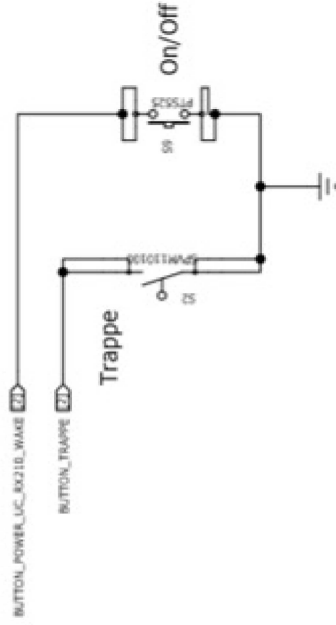

éolane
Combrée
ZA de l'Ombrière
881 Jean Baptiste Colbert
49520 COMBRÉE
Tél: 02 41 94 63 63
Fax: 02 41 94 26 10
1305D

Carte analogique SAS

Schéma de Principe

Plan n° G913

Folio:

Ech:

Ver: C3

* = Voir Montage Spécifique en Dernière Page

Folio:

Ech:

Ver: C3

Carte analogique SAS

Schéma de Principe

Plan n° G913

éolane
Combrée

ZA de l'Ombrière
Bld Jean Baptiste Colbert
49520 COMBREE
Tél: 02 41 94 63 63
Fax: 02 41 94 26 10
13050