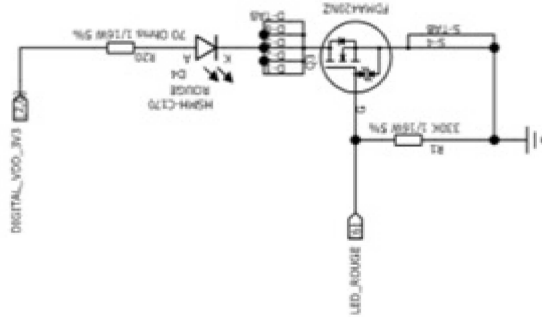

éolane
Combrée
ZA de l'Ombrière
881 Jean Baptiste Colbert
49520 COMBRÉE
Tél: 02 41 94 63 63
Fax: 02 41 94 26 10
1305D

Carte analogique SAS

Schéma de Principe

Plan n° G913

Folio:

Ech:

Ver: C3

* = Voir Montage Spécifique en Dernière Page

Folio:

Ech:

Ver: C3

Carte analogique SAS

Schéma de Principe

Plan n° G913

éolane
Combrée

ZA de l'Ombrière
Bld Jean Baptiste Colbert
49520 COMBREE
Tél: 02 41 94 63 63
Fax: 02 41 94 26 10
13050