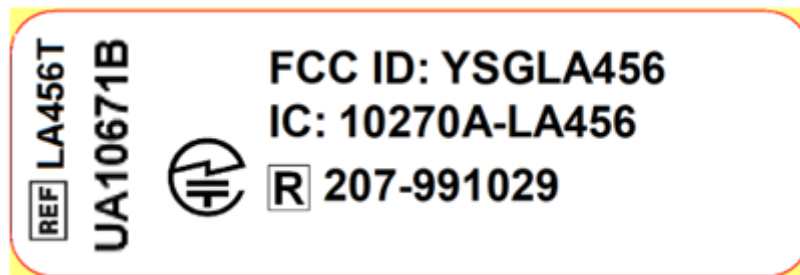

Technical Documentation

SpiderView labels on device

	Technical Documentation
	Label

SpiderView Label on packaging

REF LA456T SPIDERVERVIEW

UA10697A

UDI

MD

FCC ID: YSGLA456
IC : 10270A-LA456

(01)08031527020068(21)SJYYMMNNA

MicroPort CRM S.r.l.
Via Crescentino s.n.
13040 Saluggia (VC) - Italy

 5%
  93%
  500 hPa
  1060 hPa
  +10°C
  +30°C

FCC ID	YSGLA456
IC ID	10270A-LA456