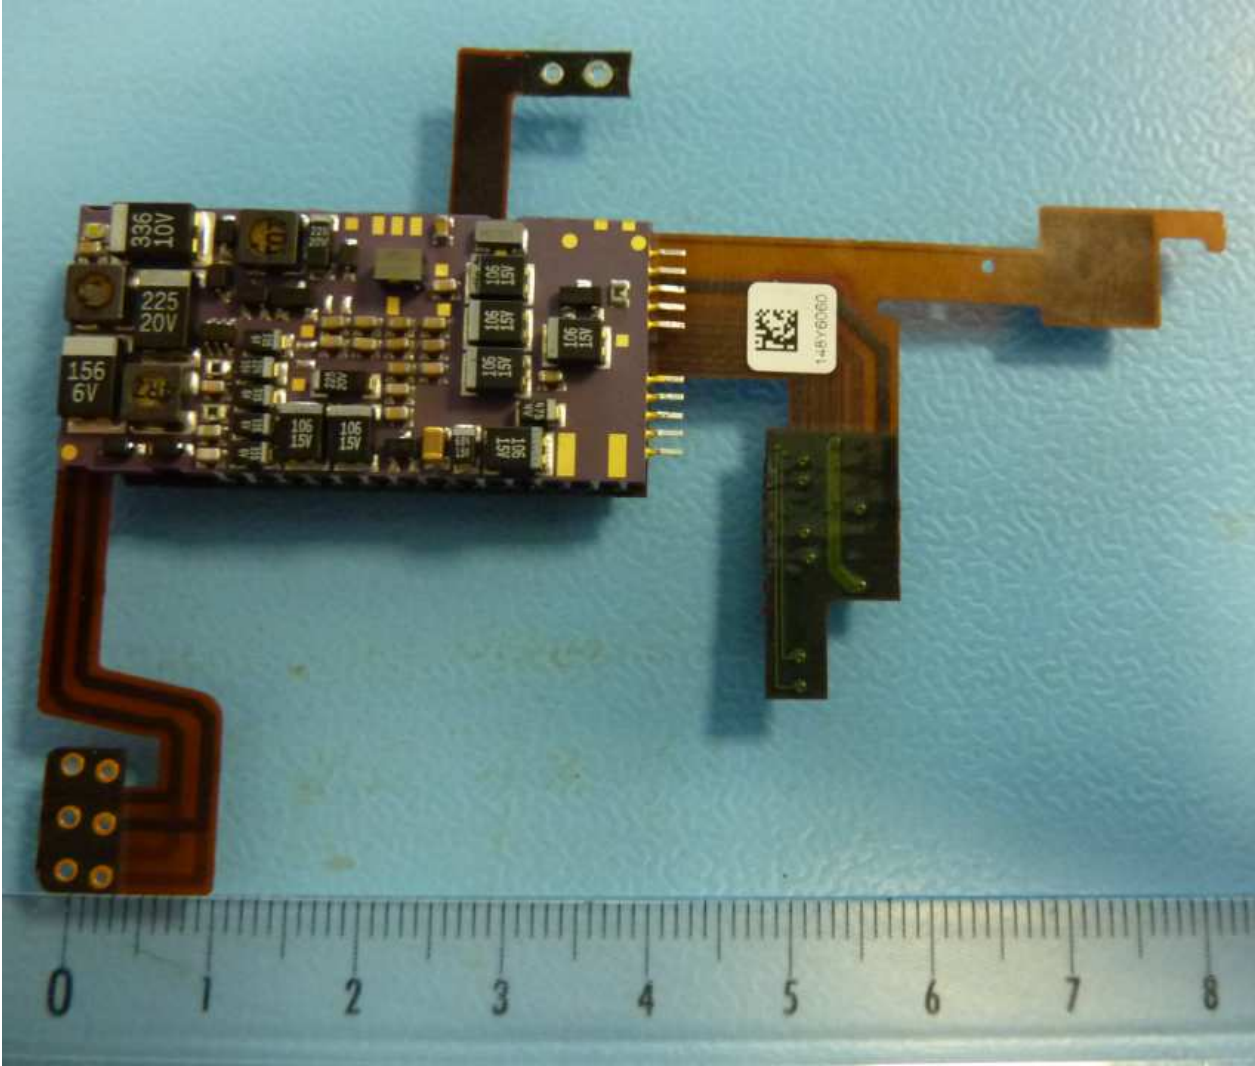

SYRF V2 DF4 CRT-D174 FCC ID: YSGCRTD174 – Internal photographs

00000 00000

G043C020

0

1

2

3

4