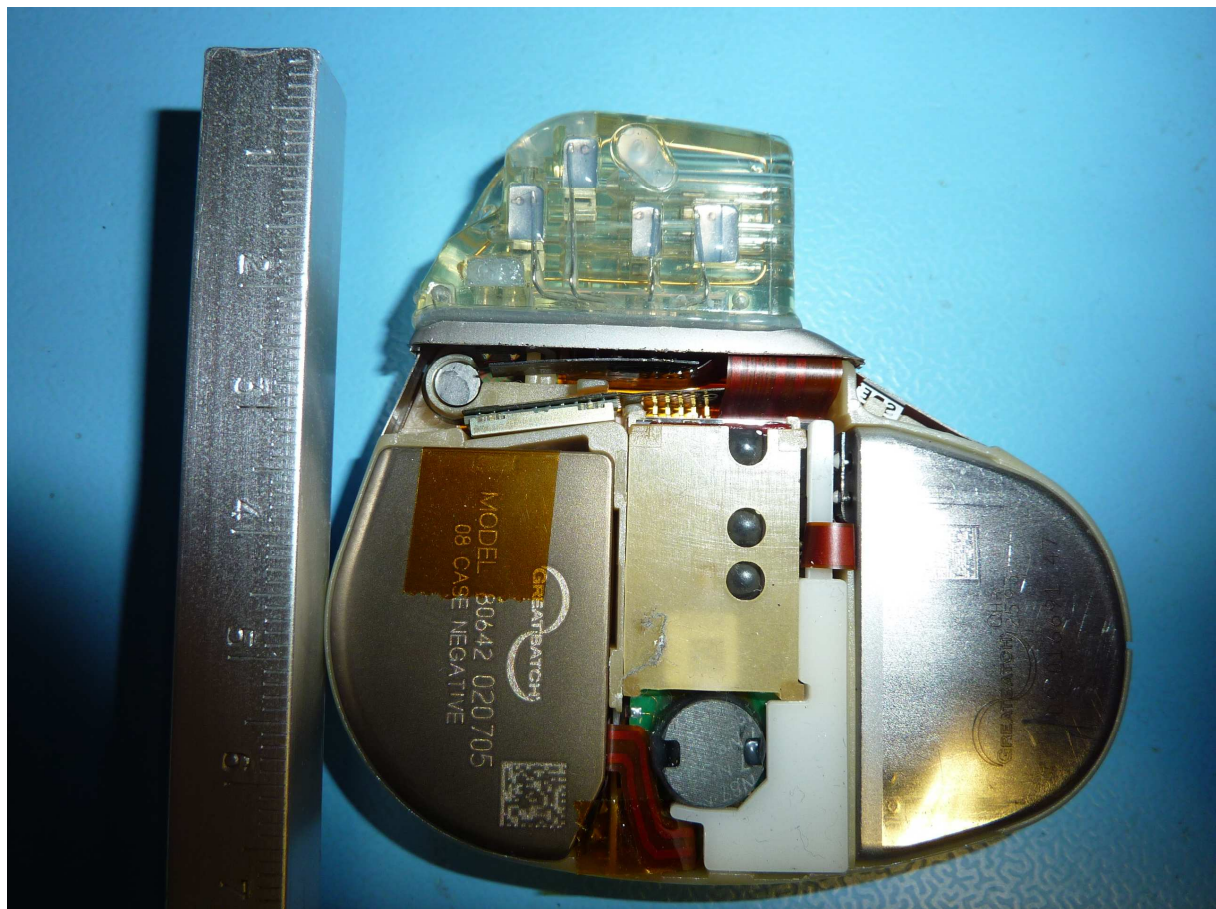

SYRF V2 DF4 CRT-D174 FCC ID: YSGCRTD174 – Internal photographs

00000 00000

G043C020

0

1

2

3

4