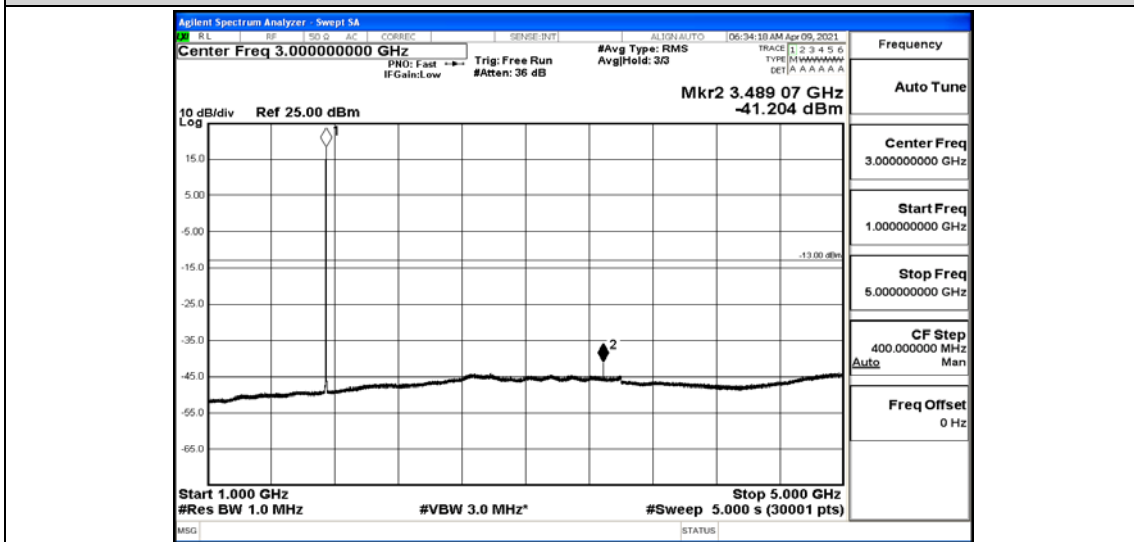

Band66-1.4MHz-QPSK-132322-1RB#0-Range4:1000~5000MHz