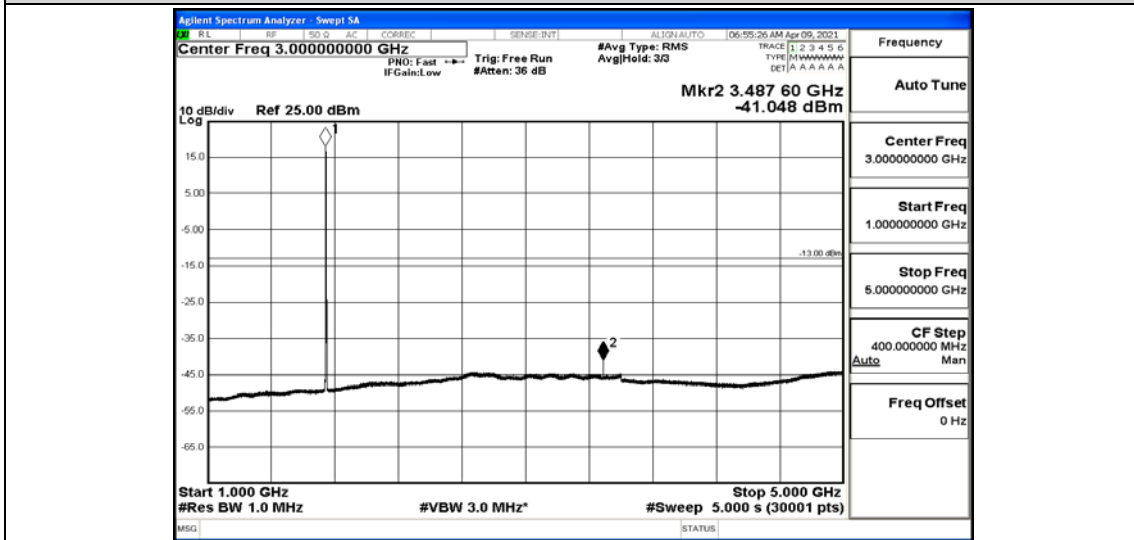

Band66-3MHz-QPSK-132322-1RB#0-Range4:1000~5000MHz