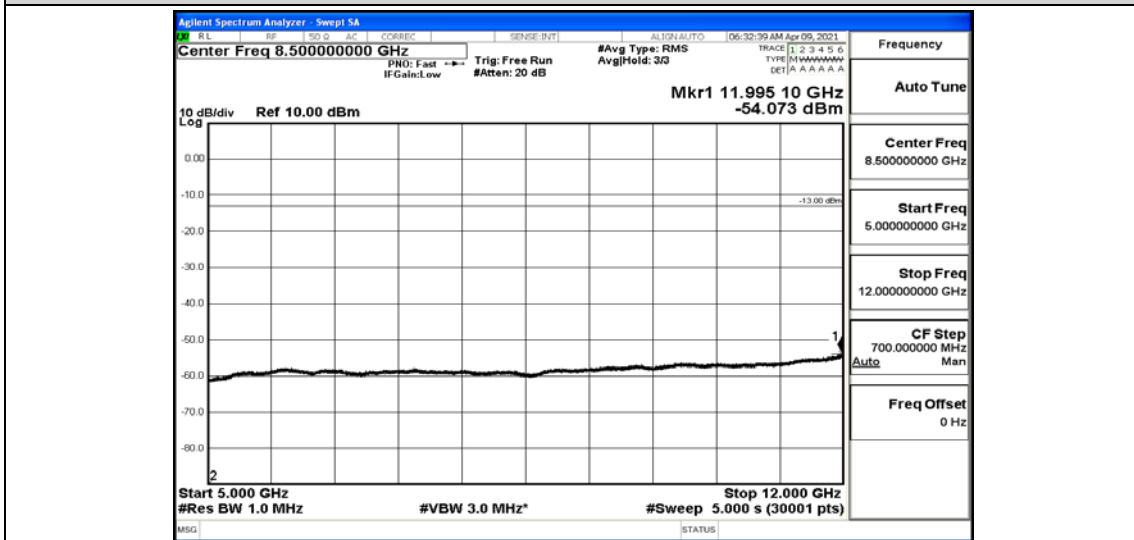

Band66-1.4MHz-16QAM-131979-1RB#0-Range2:0.15~30MHz

Band66-1.4MHz-16QAM-131979-1RB#0-Range3:30~1000MHz

Band66-1.4MHz-16QAM-131979-1RB#0-Range4:1000~5000MHz

Band66-1.4MHz-16QAM-131979-1RB#0-Range5:5000~12000MHz