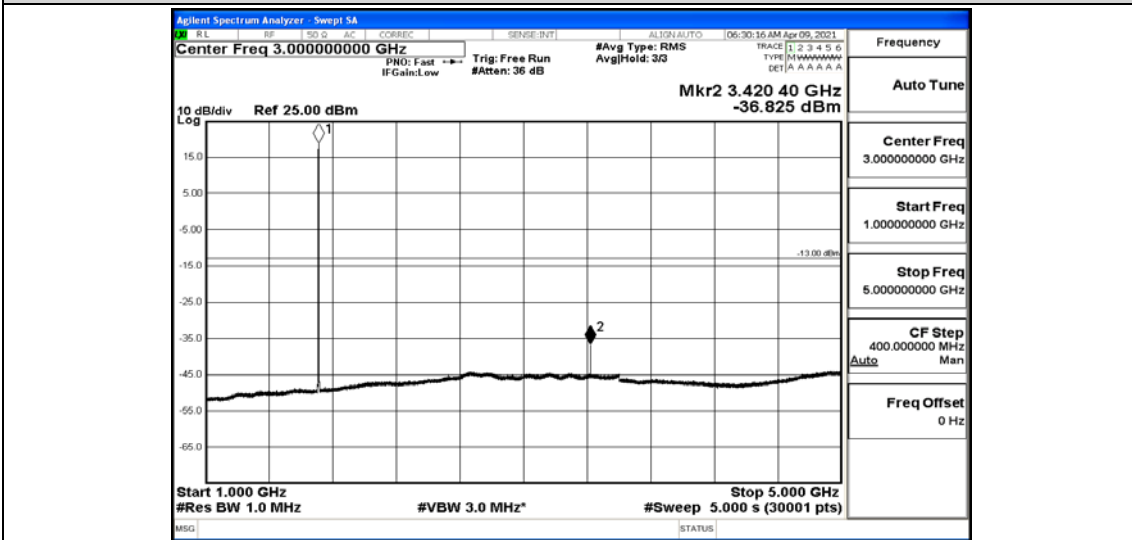

Band66-1.4MHz-QPSK-131979-1RB#0-Range4:1000~5000MHz