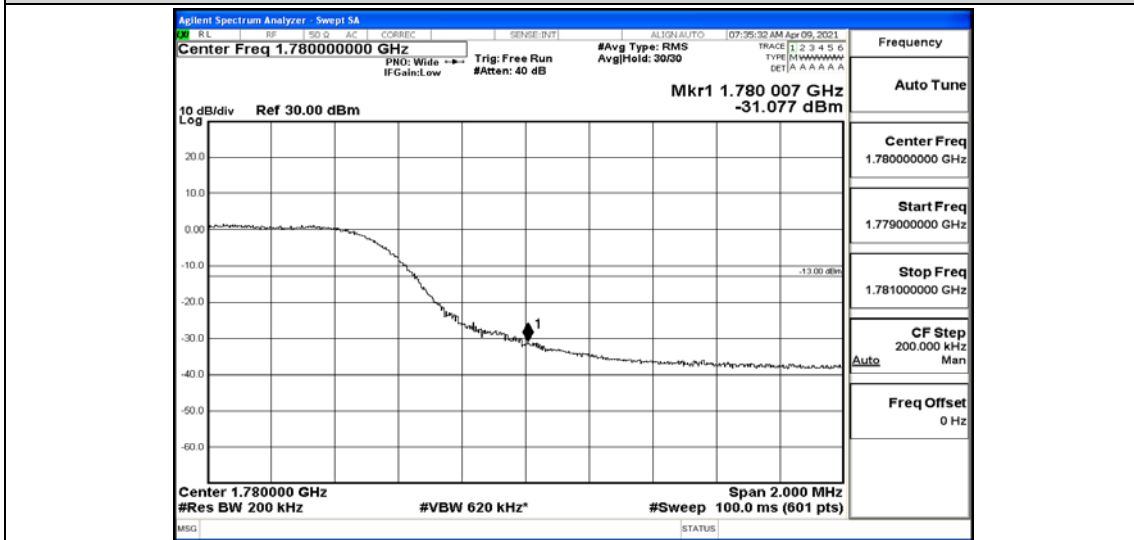

Band66-10MHz-QPSK-132622-50RB#0