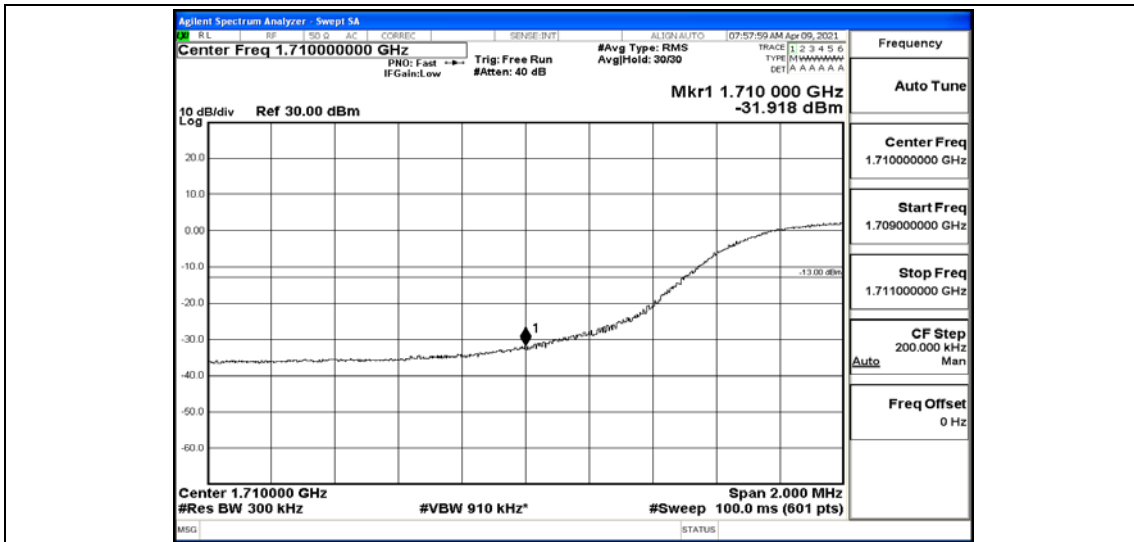

Band66-15MHz-16QAM-132047-75RB#0