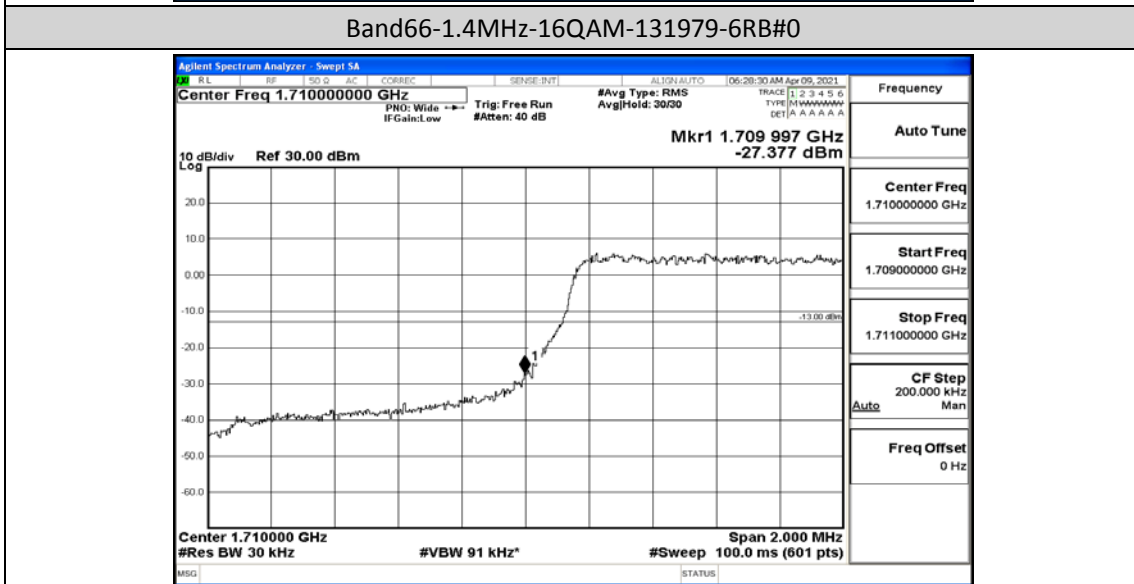

Test Graphs