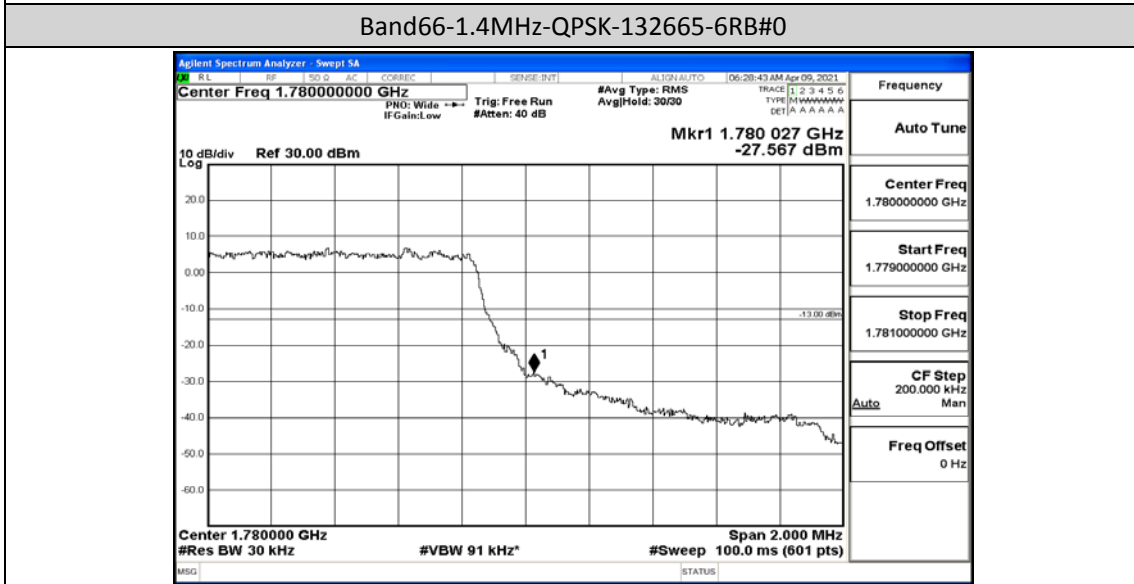

Test Graphs