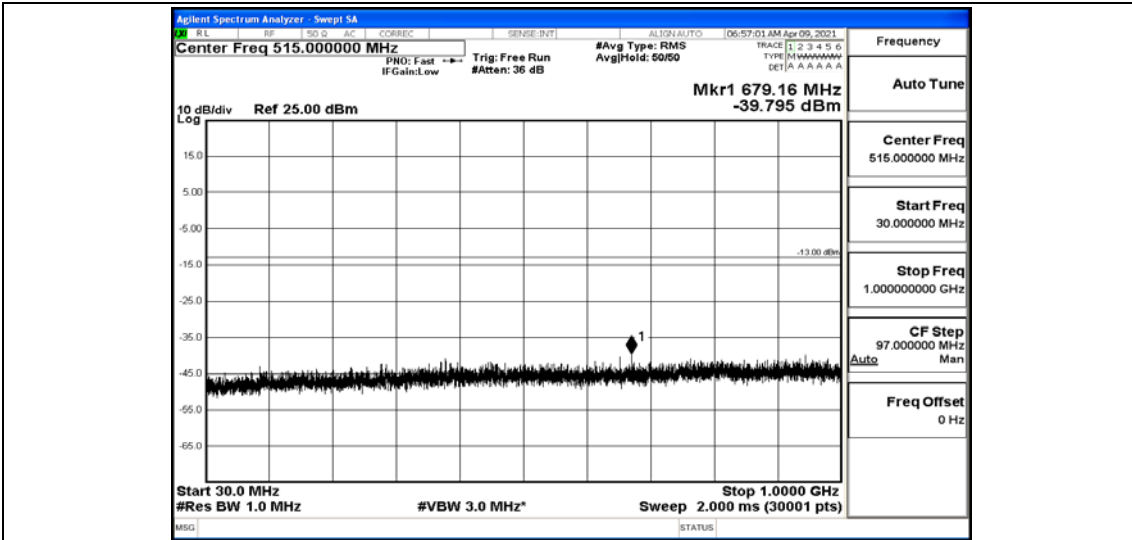

Band66-3MHz-16QAM-131987-1RB#0-Range6:12000~26500MHz

Band66-3MHz-16QAM-132322-1RB#0-Range1:0.009~0.15MHz

Band66-3MHz-16QAM-132322-1RB#0-Range2:0.15~30MHz

Band66-3MHz-16QAM-132322-1RB#0-Range3:30~1000MHz

Band66-3MHz-16QAM-132322-1RB#0-Range4:1000~5000MHz