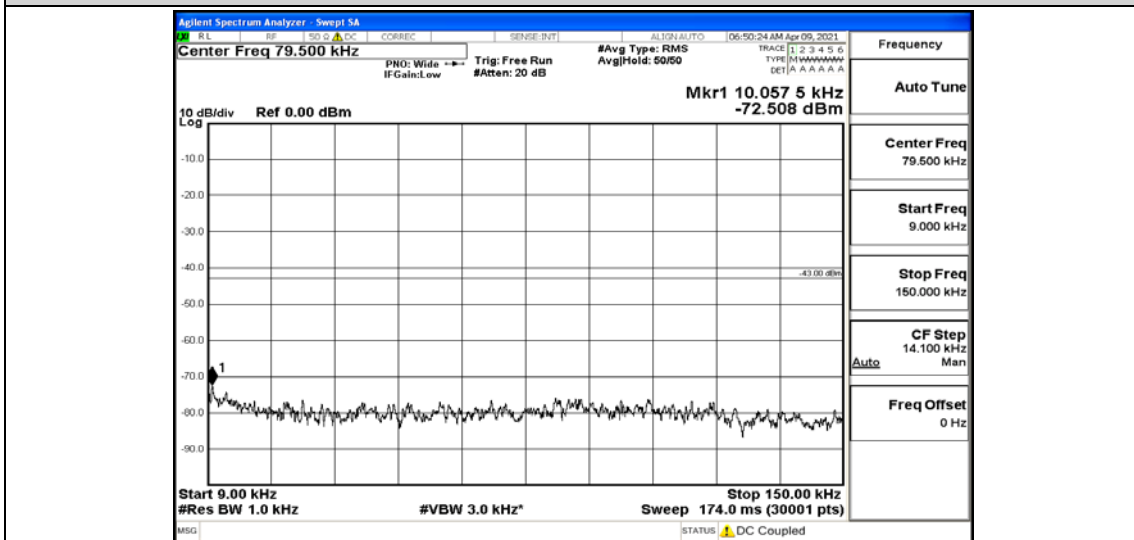

Band66-3MHz-QPSK-131987-1RB#0-Range1:0.009~0.15MHz