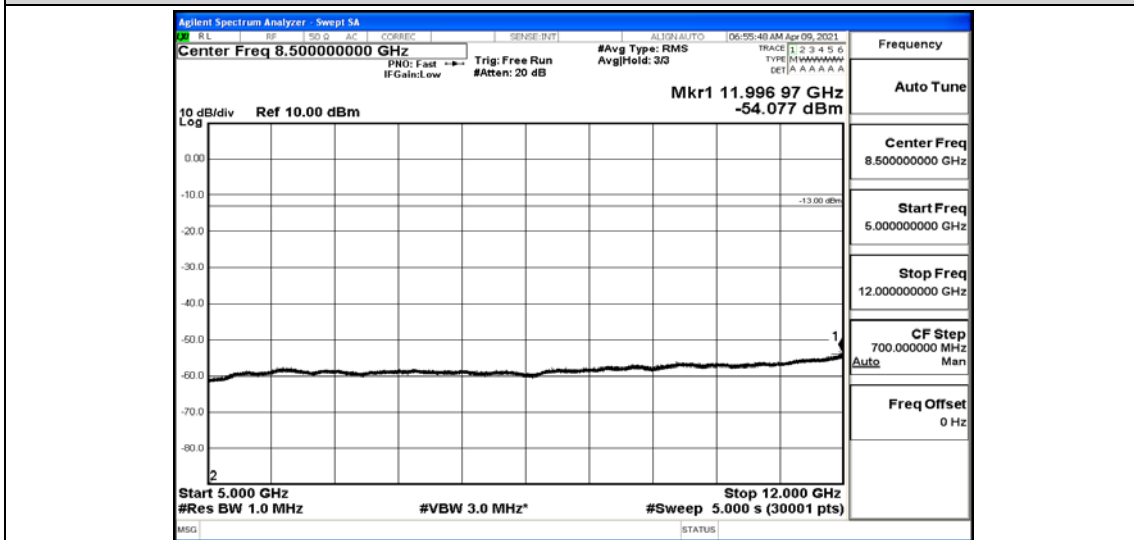

Band66-3MHz-QPSK-132322-1RB#0-Range5:5000~12000MHz