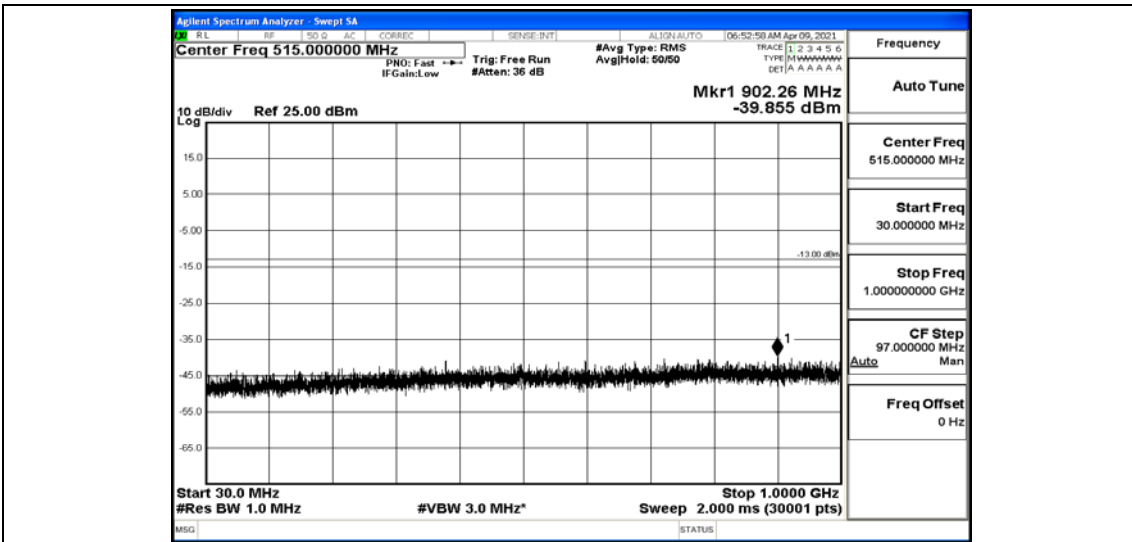

Band66-3MHz-16QAM-131987-1RB#0-Range3:30~1000MHz