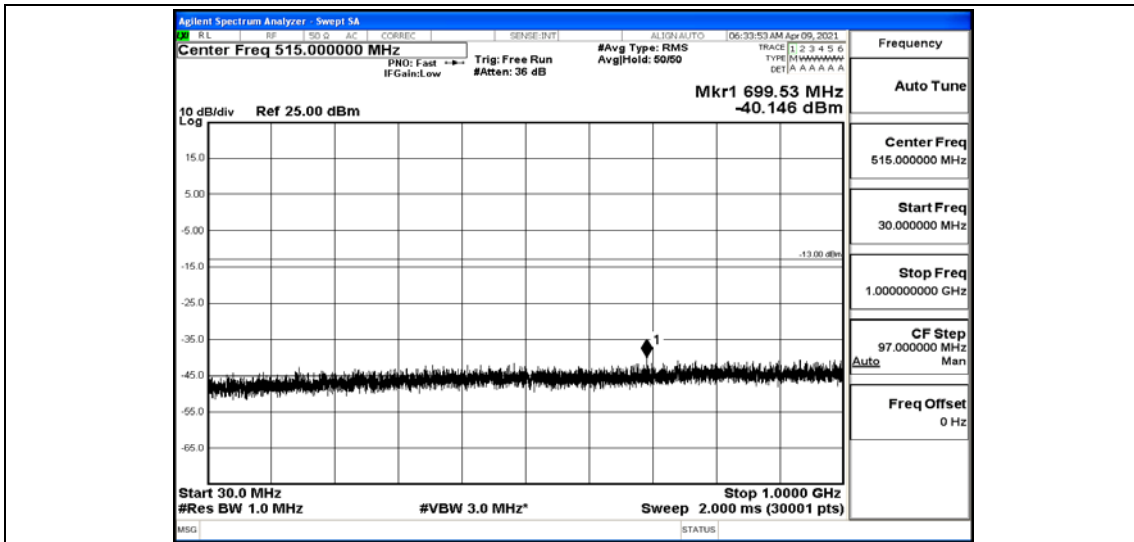

Band66-1.4MHz-QPSK-132322-1RB#0-Range3:30~1000MHz