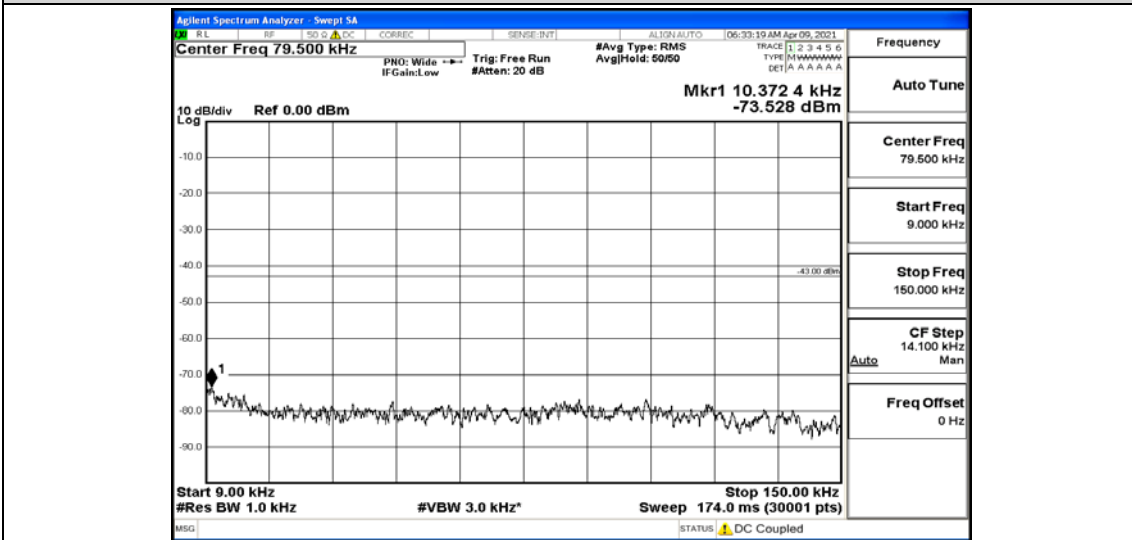

### Test Graphs

Band66-1.4MHz-QPSK-131979-1RB#0-Range4:1000~5000MHz

Band66-1.4MHz-QPSK-131979-1RB#0-Range5:5000~12000MHz

Band66-1.4MHz-QPSK-131979-1RB#0-Range6:12000~26500MHz

Band66-1.4MHz-QPSK-132322-1RB#0-Range1:0.009~0.15MHz