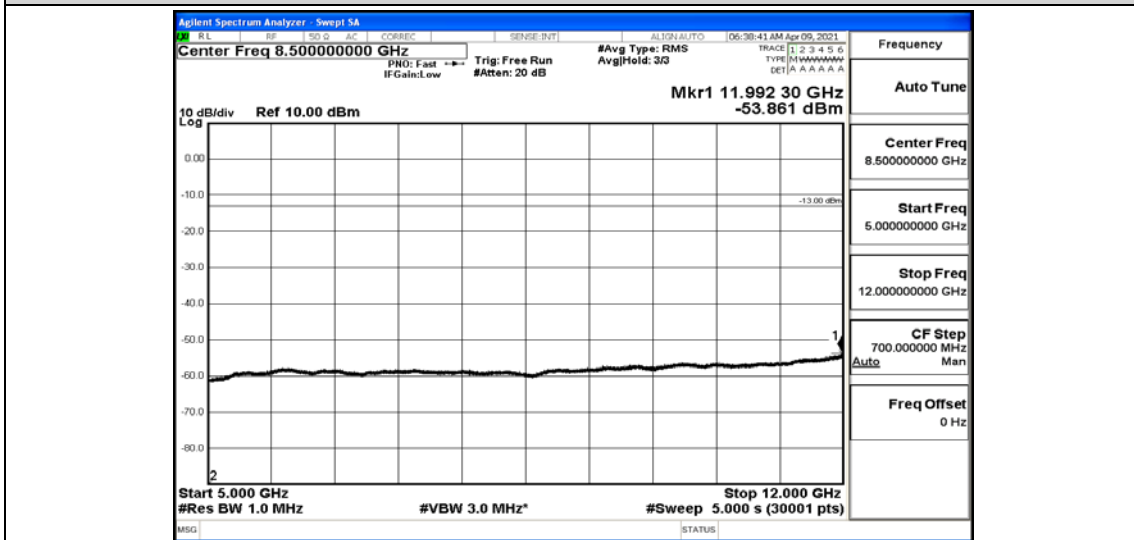

Band66-1.4MHz-QPSK-132665-1RB#0-Range5:5000~12000MHz