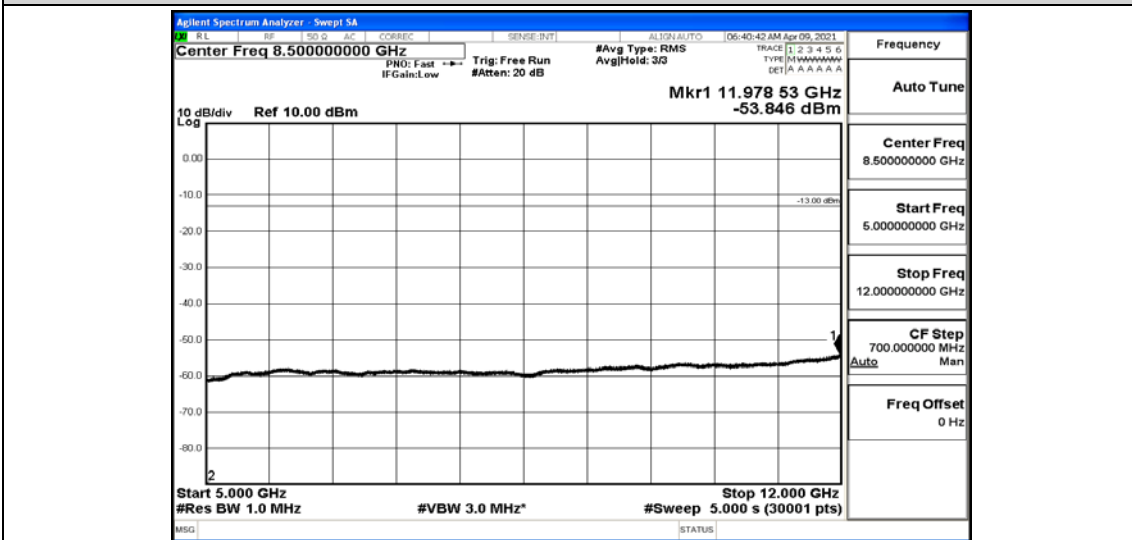

Band66-1.4MHz-16QAM-132665-1RB#0-Range2:0.15~30MHz

Band66-1.4MHz-16QAM-132665-1RB#0-Range3:30~1000MHz

Band66-1.4MHz-16QAM-132665-1RB#0-Range4:1000~5000MHz

Band66-1.4MHz-16QAM-132665-1RB#0-Range5:5000~12000MHz