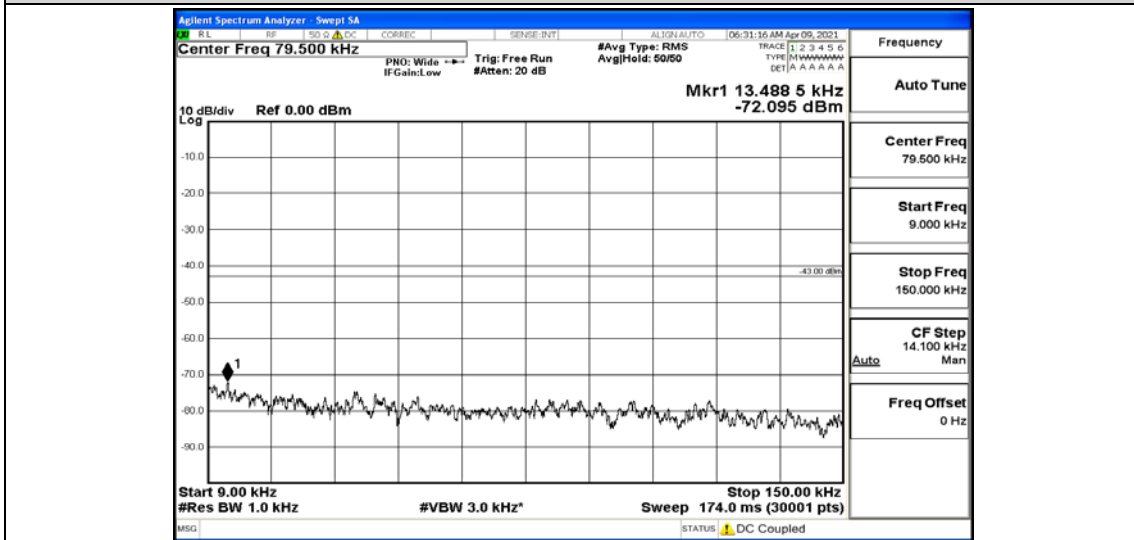

Band66-1.4MHz-QPSK-132665-1RB#0-Range4:1000~5000MHz

Band66-1.4MHz-QPSK-132665-1RB#0-Range5:5000~12000MHz

Band66-1.4MHz-QPSK-132665-1RB#0-Range6:12000~26500MHz

Band66-1.4MHz-16QAM-131979-1RB#0-Range1:0.009~0.15MHz