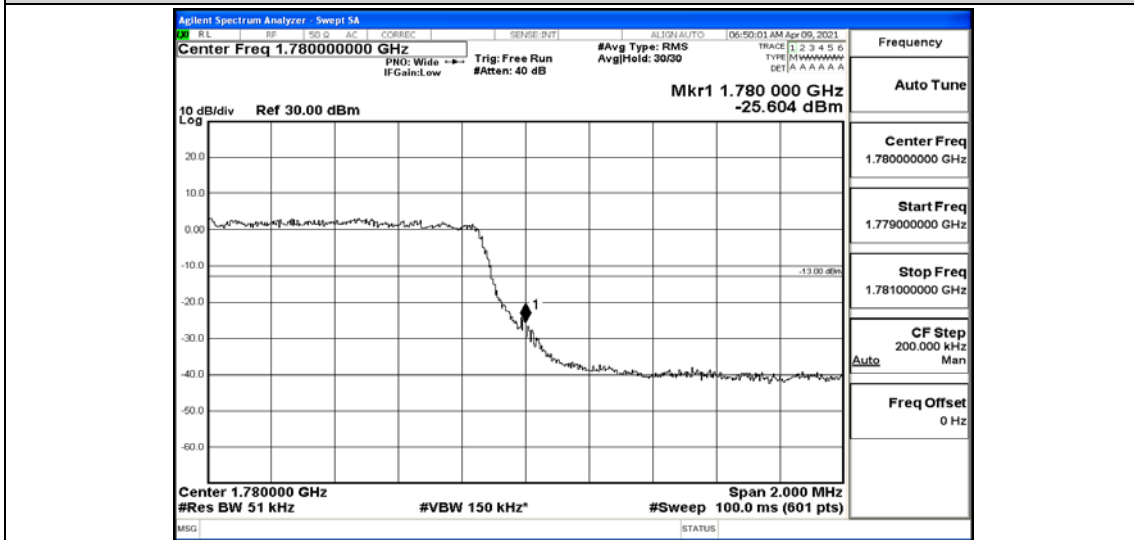

### Test Graphs

Band66-1.4MHz-16QAM-132665-6RB#0

Band66-3MHz-QPSK-131987-15RB#0

Band66-3MHz-QPSK-132657-15RB#0

Band66-3MHz-16QAM-131987-15RB#0

Band66-3MHz-16QAM-132657-15RB#0

Band66-5MHz-QPSK-131997-25RB#0

Band66-5MHz-QPSK-132647-25RB#0