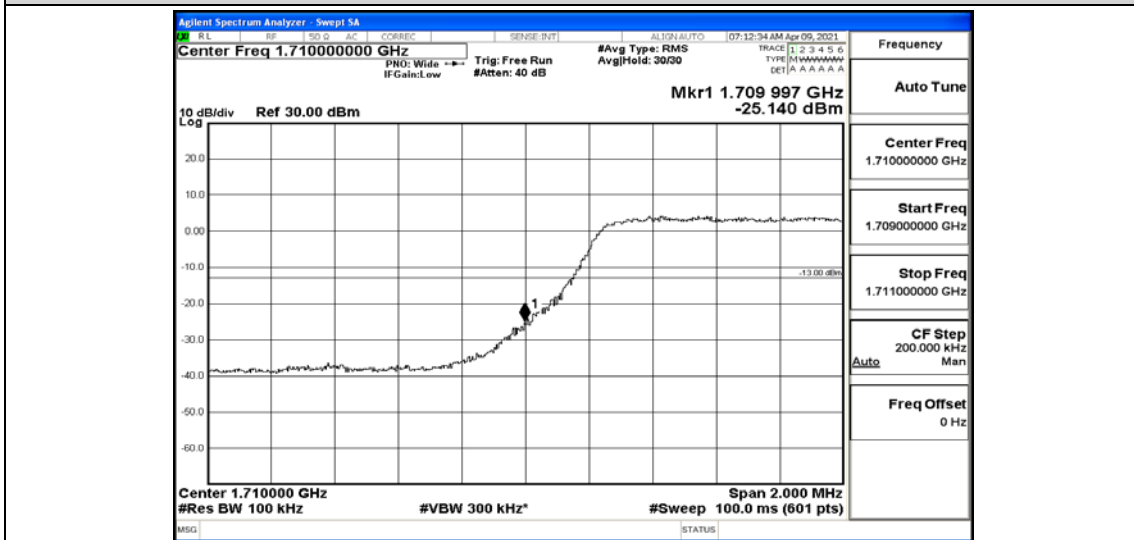

### Test Graphs

Band66-1.4MHz-16QAM-132665-6RB#0

Band66-3MHz-QPSK-131987-15RB#0

Band66-3MHz-QPSK-132657-15RB#0

Band66-3MHz-16QAM-131987-15RB#0

Band66-3MHz-16QAM-132657-15RB#0

Band66-5MHz-QPSK-131997-25RB#0

Band66-5MHz-QPSK-132647-25RB#0