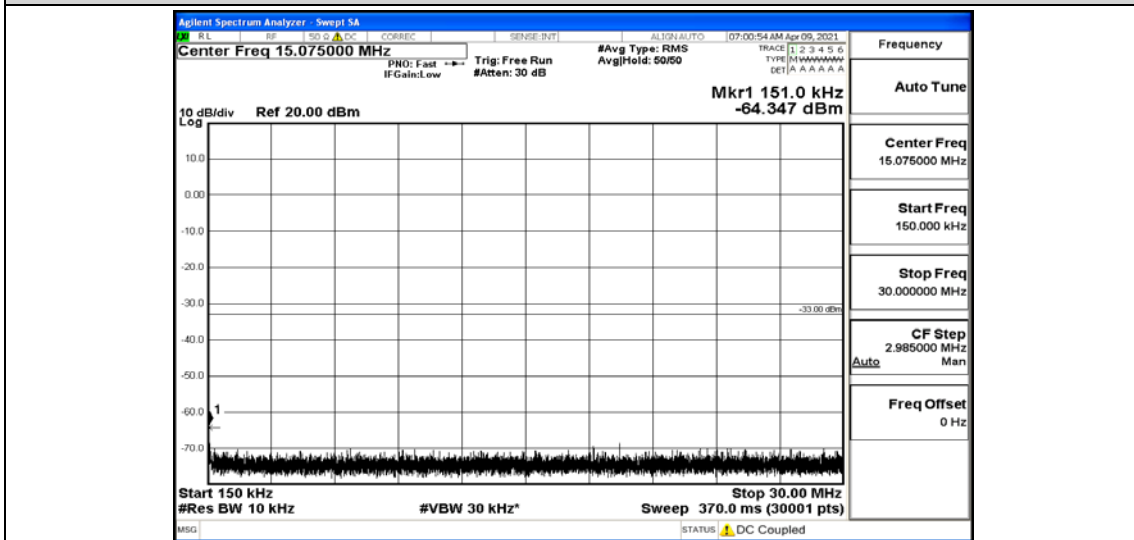

Band66-3MHz-16QAM-132322-1RB#0-Range5:5000~12000MHz

Band66-3MHz-16QAM-132322-1RB#0-Range6:12000~26500MHz

Band66-3MHz-16QAM-132657-1RB#0-Range1:0.009~0.15MHz

Band66-3MHz-16QAM-132657-1RB#0-Range2:0.15~30MHz