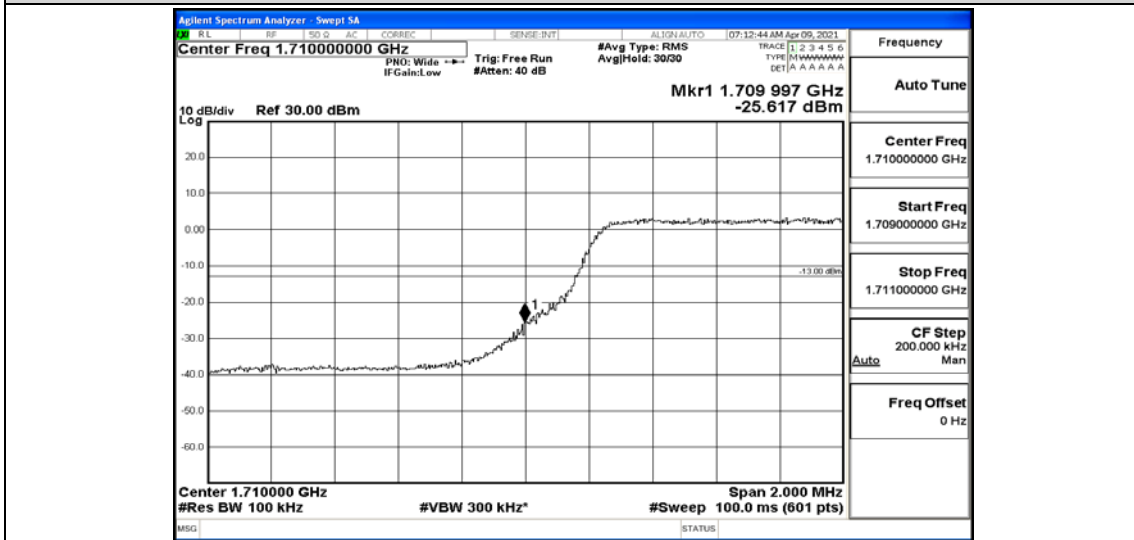

Band66-5MHz-16QAM-131997-25RB#0