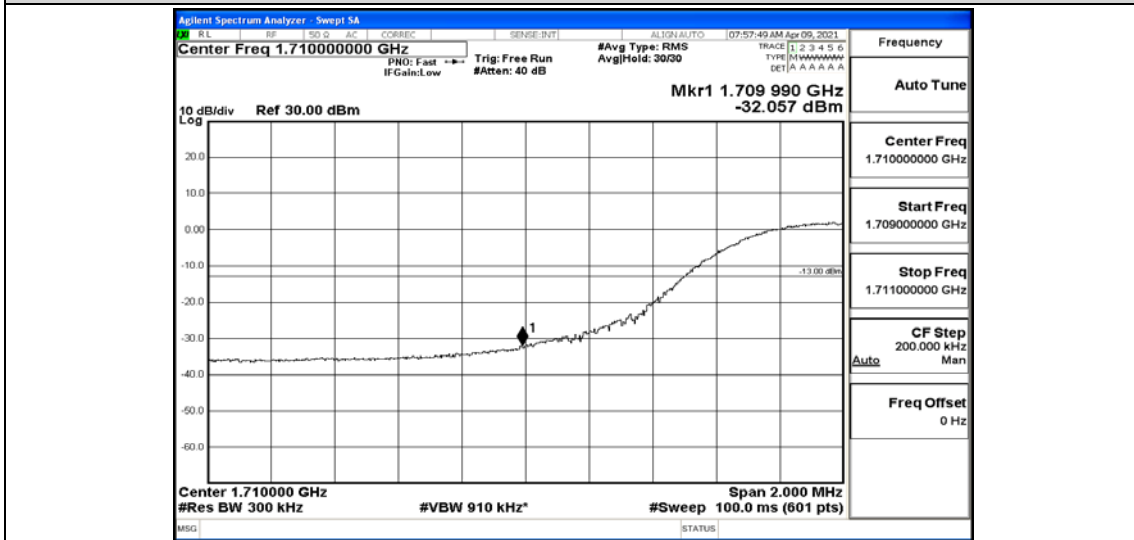

Band66-15MHz-QPSK-132047-75RB#0