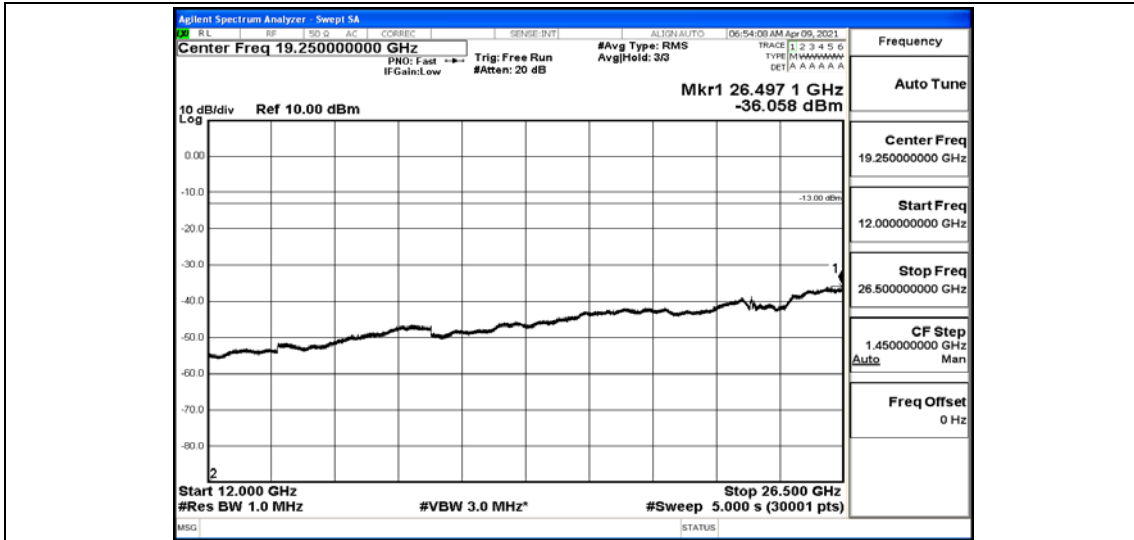

Band66-3MHz-16QAM-131987-1RB#0-Range6:12000~26500MHz