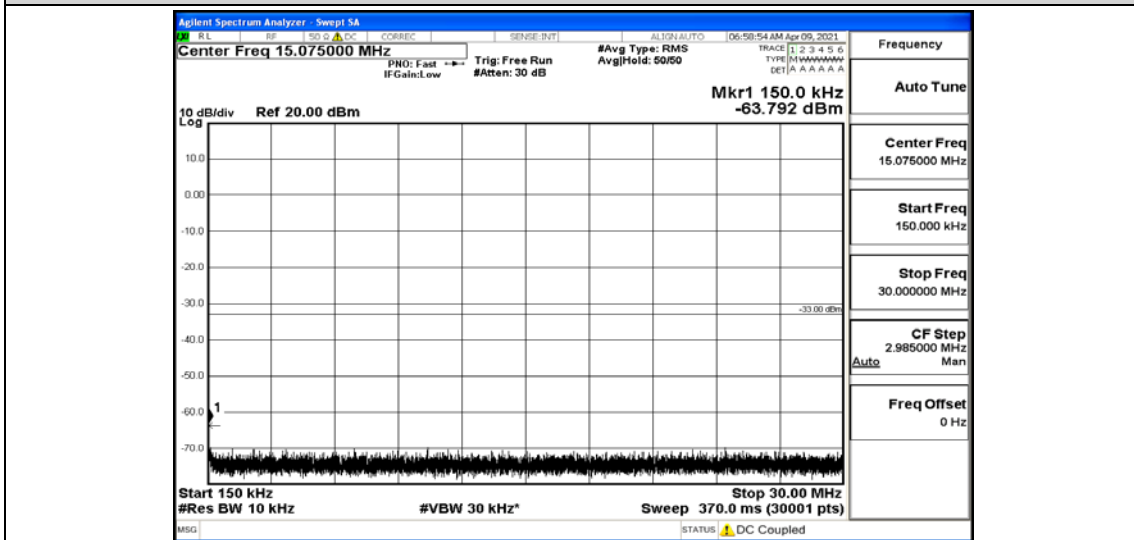

Band66-3MHz-QPSK-132657-1RB#0-Range2:0.15~30MHz