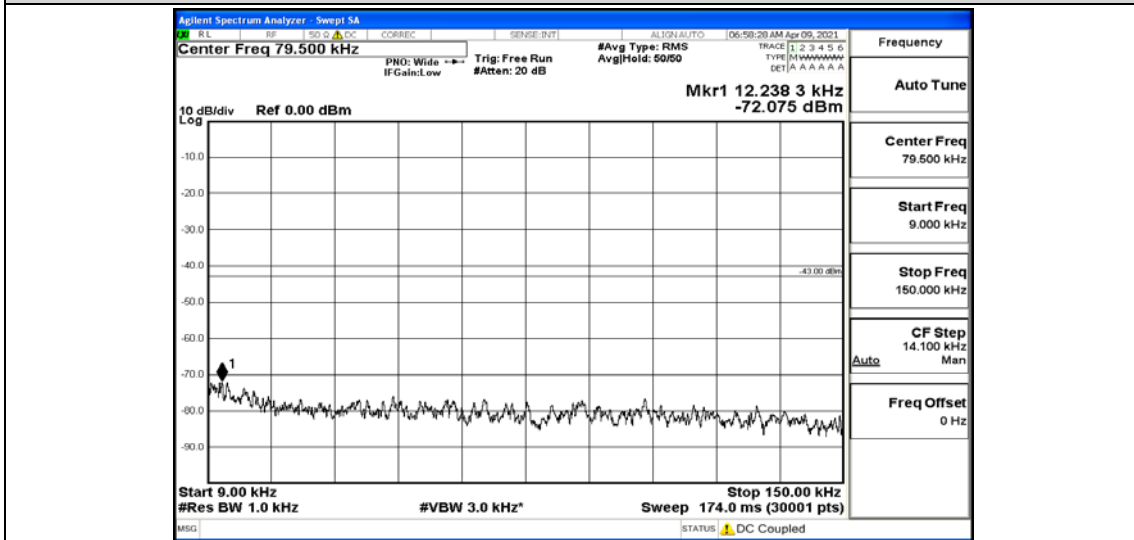

Band66-3MHz-QPSK-132322-1RB#0-Range4:1000~5000MHz

Band66-3MHz-QPSK-132322-1RB#0-Range5:5000~12000MHz

Band66-3MHz-QPSK-132322-1RB#0-Range6:12000~26500MHz

Band66-3MHz-QPSK-132657-1RB#0-Range1:0.009~0.15MHz