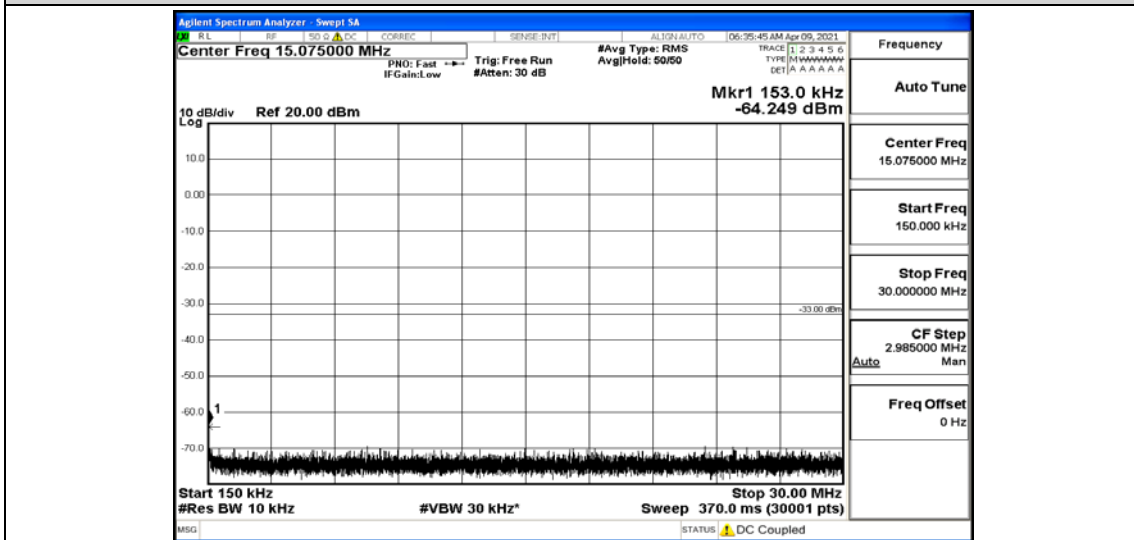

Band66-1.4MHz-16QAM-132322-1RB#0-Range2:0.15~30MHz