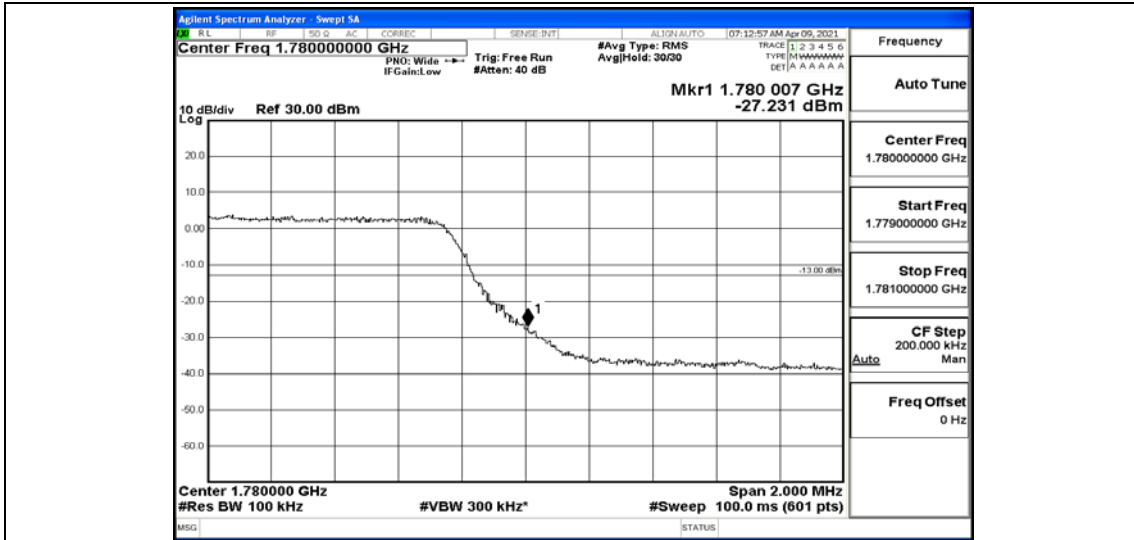

### Test Graphs

Band66-1.4MHz-16QAM-132665-6RB#0

Band66-3MHz-QPSK-131987-15RB#0

Band66-3MHz-QPSK-132657-15RB#0

Band66-3MHz-16QAM-131987-15RB#0

Band66-3MHz-16QAM-132657-15RB#0

Band66-5MHz-QPSK-131997-25RB#0

Band66-5MHz-QPSK-132647-25RB#0