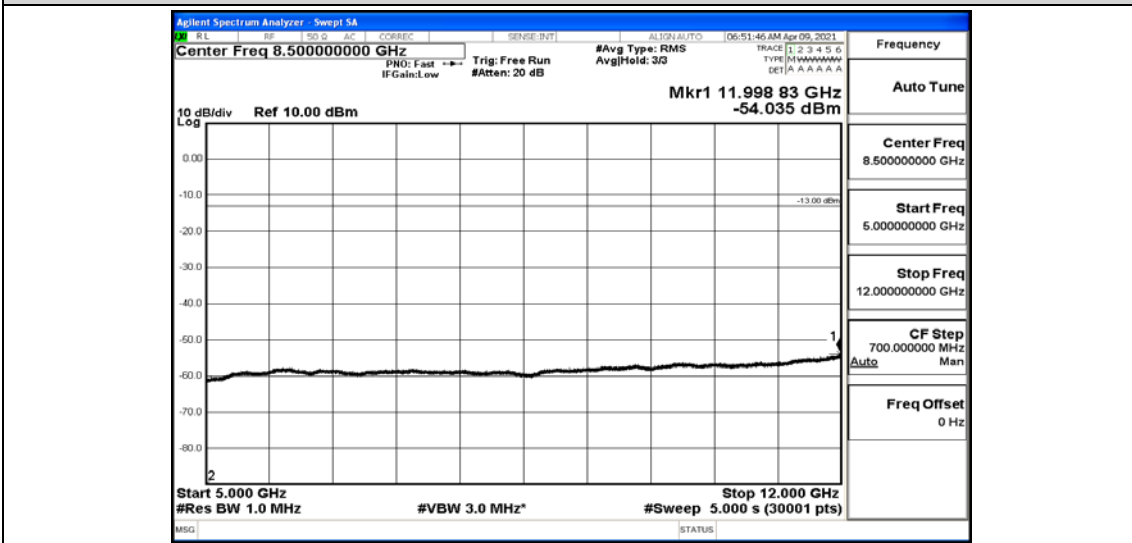

Band66-3MHz-QPSK-131987-1RB#0-Range5:5000~12000MHz