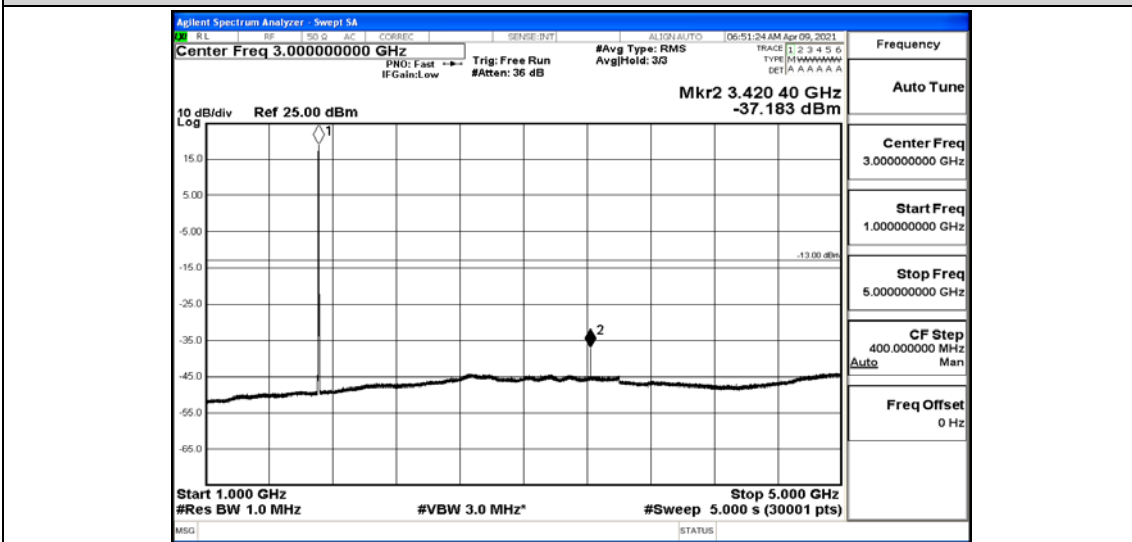

Band66-1.4MHz-16QAM-132665-1RB#0-Range6:12000~26500MHz

Band66-3MHz-QPSK-131987-1RB#0-Range1:0.009~0.15MHz

Band66-3MHz-QPSK-131987-1RB#0-Range2:0.15~30MHz

Band66-3MHz-QPSK-131987-1RB#0-Range3:30~1000MHz

Band66-3MHz-QPSK-131987-1RB#0-Range4:1000~5000MHz