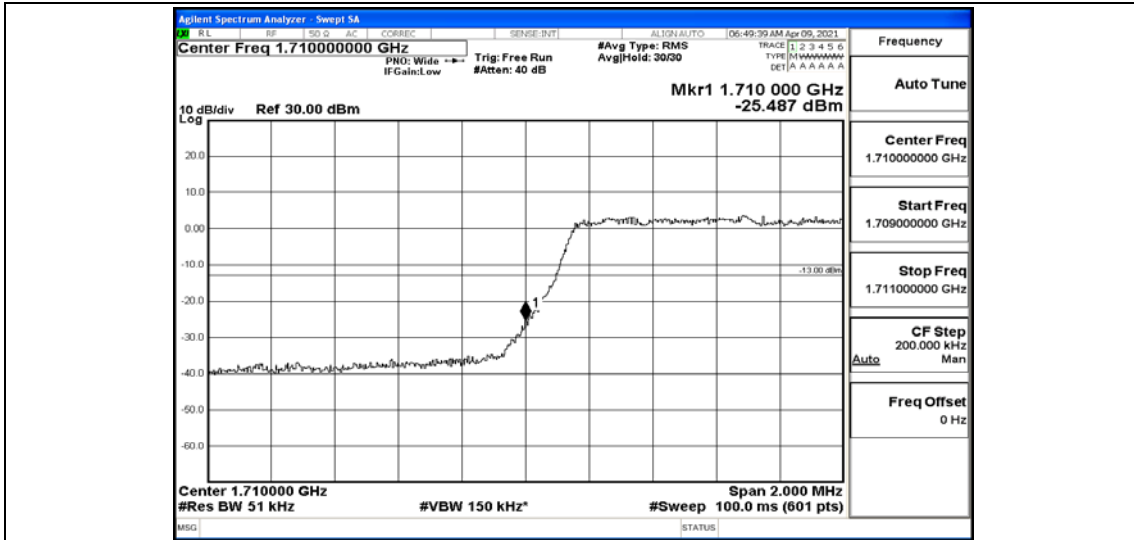

### Test Graphs

Band66-1.4MHz-16QAM-132665-6RB#0

Band66-3MHz-QPSK-131987-15RB#0

Band66-3MHz-QPSK-132657-15RB#0

Band66-3MHz-16QAM-131987-15RB#0

Band66-3MHz-16QAM-132657-15RB#0

Band66-5MHz-QPSK-131997-25RB#0

Band66-5MHz-QPSK-132647-25RB#0