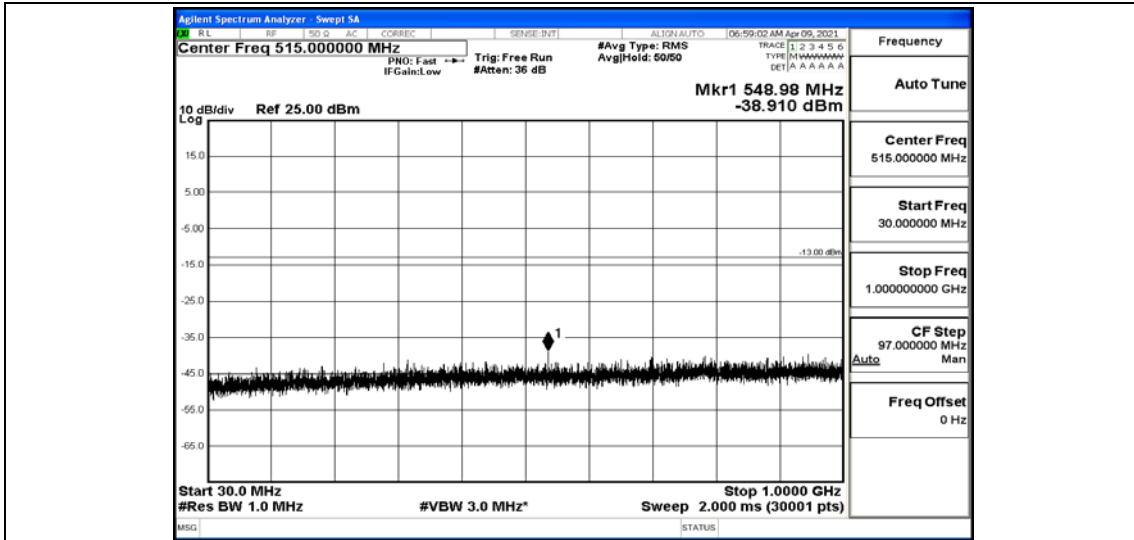

Band66-3MHz-QPSK-132657-1RB#0-Range3:30~1000MHz