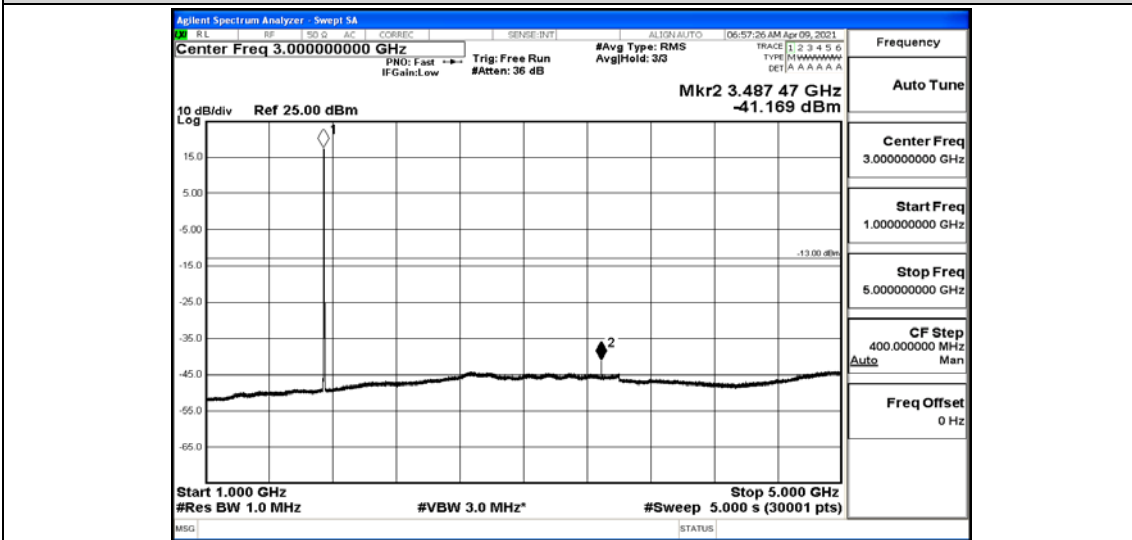

Band66-3MHz-16QAM-131987-1RB#0-Range6:12000~26500MHz

Band66-3MHz-16QAM-132322-1RB#0-Range1:0.009~0.15MHz

Band66-3MHz-16QAM-132322-1RB#0-Range2:0.15~30MHz

Band66-3MHz-16QAM-132322-1RB#0-Range3:30~1000MHz

Band66-3MHz-16QAM-132322-1RB#0-Range4:1000~5000MHz