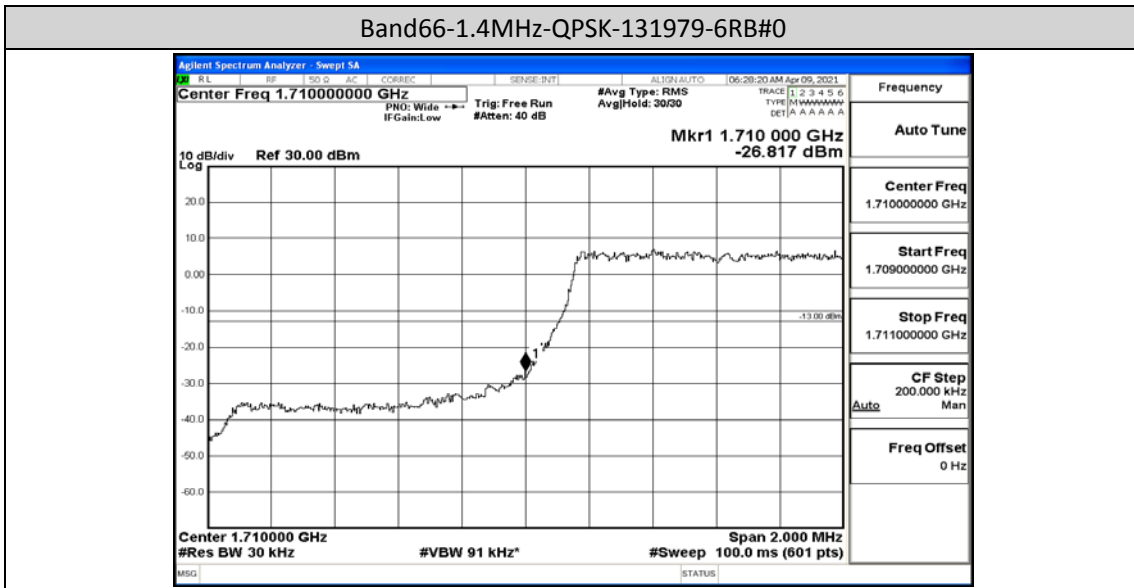

Test Graphs