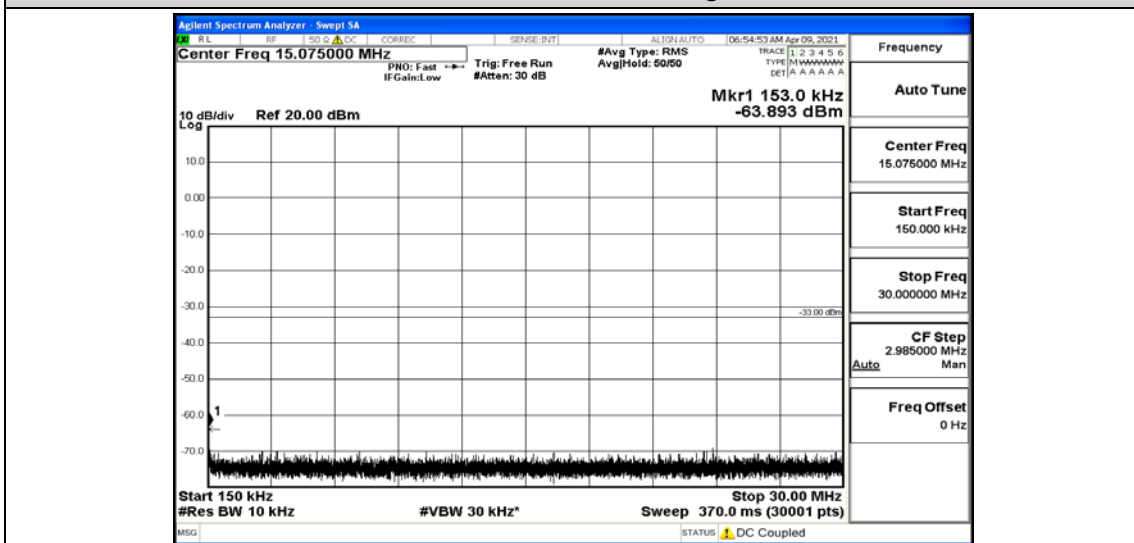

Band66-3MHz-QPSK-131987-1RB#0-Range5:5000~12000MHz

Band66-3MHz-QPSK-131987-1RB#0-Range6:12000~26500MHz

Band66-3MHz-QPSK-132322-1RB#0-Range1:0.009~0.15MHz

Band66-3MHz-QPSK-132322-1RB#0-Range2:0.15~30MHz

Band66-3MHz-QPSK-132322-1RB#0-Range3:30~1000MHz