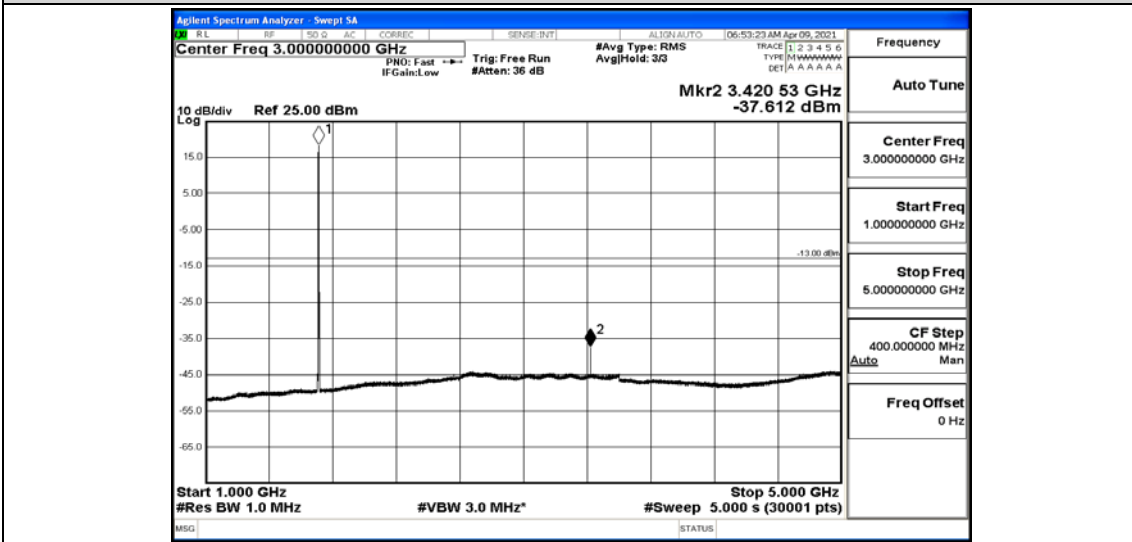

Band66-3MHz-16QAM-131987-1RB#0-Range1:0.009~0.15MHz

Band66-3MHz-16QAM-131987-1RB#0-Range2:0.15~30MHz

Band66-3MHz-16QAM-131987-1RB#0-Range3:30~1000MHz

Band66-3MHz-16QAM-131987-1RB#0-Range4:1000~5000MHz

Band66-3MHz-16QAM-131987-1RB#0-Range5:5000~12000MHz