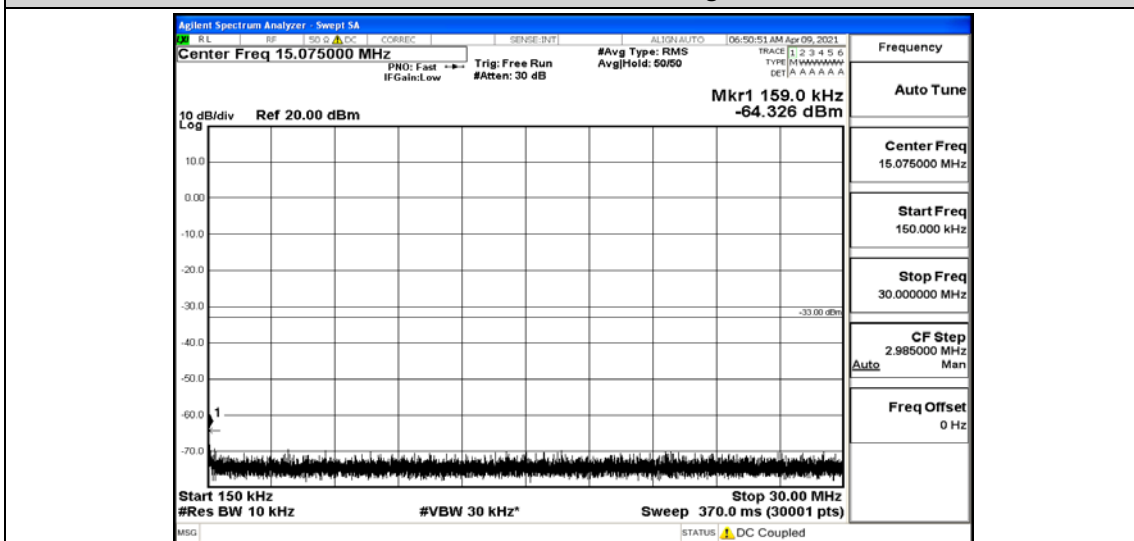

Band66-3MHz-QPSK-131987-1RB#0-Range2:0.15~30MHz