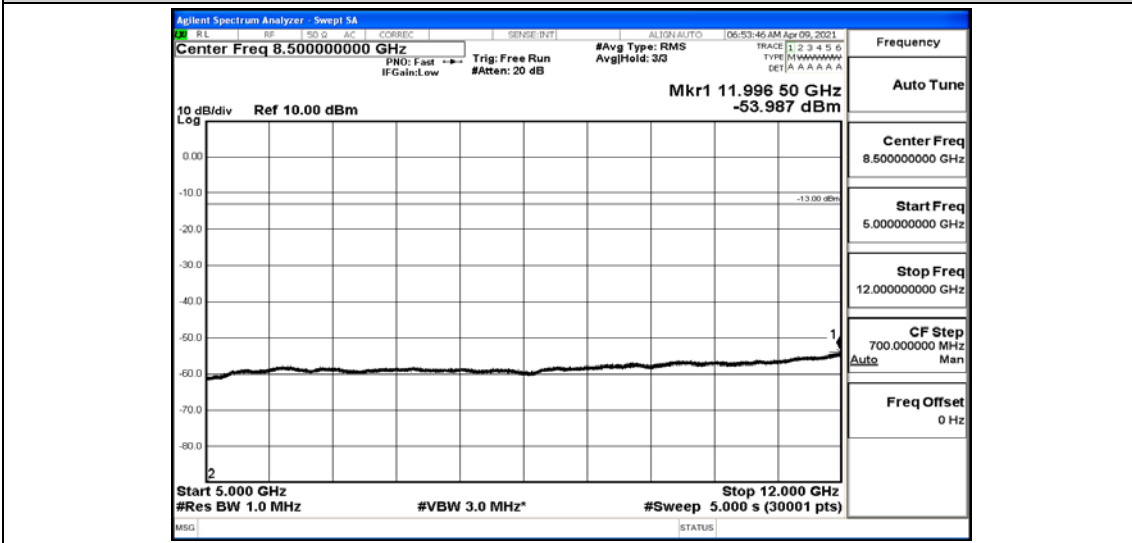

Band66-3MHz-16QAM-131987-1RB#0-Range1:0.009~0.15MHz

Band66-3MHz-16QAM-131987-1RB#0-Range2:0.15~30MHz

Band66-3MHz-16QAM-131987-1RB#0-Range3:30~1000MHz

Band66-3MHz-16QAM-131987-1RB#0-Range4:1000~5000MHz

Band66-3MHz-16QAM-131987-1RB#0-Range5:5000~12000MHz