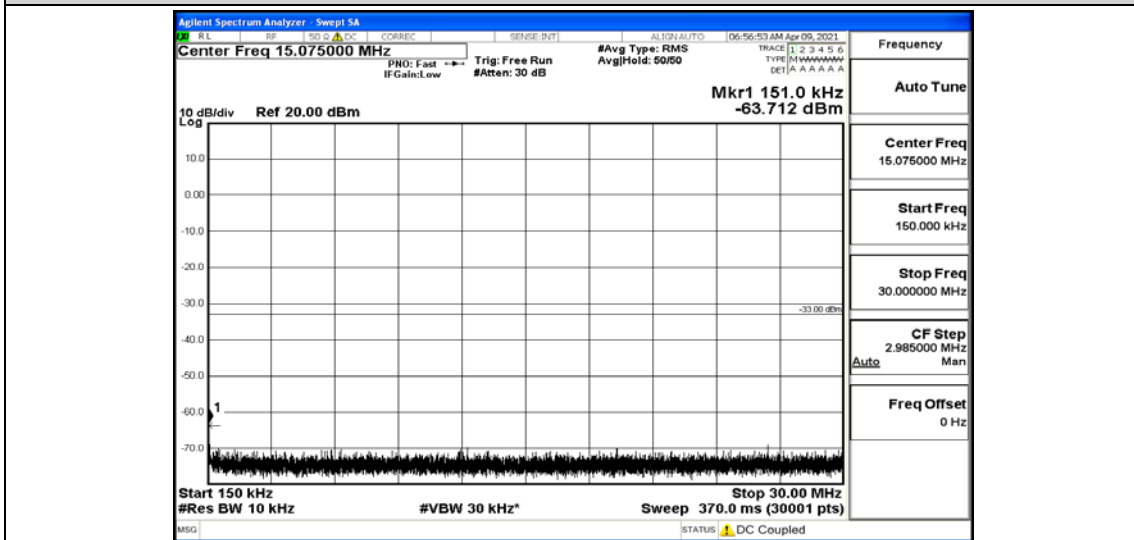

Band66-3MHz-16QAM-132322-1RB#0-Range2:0.15~30MHz