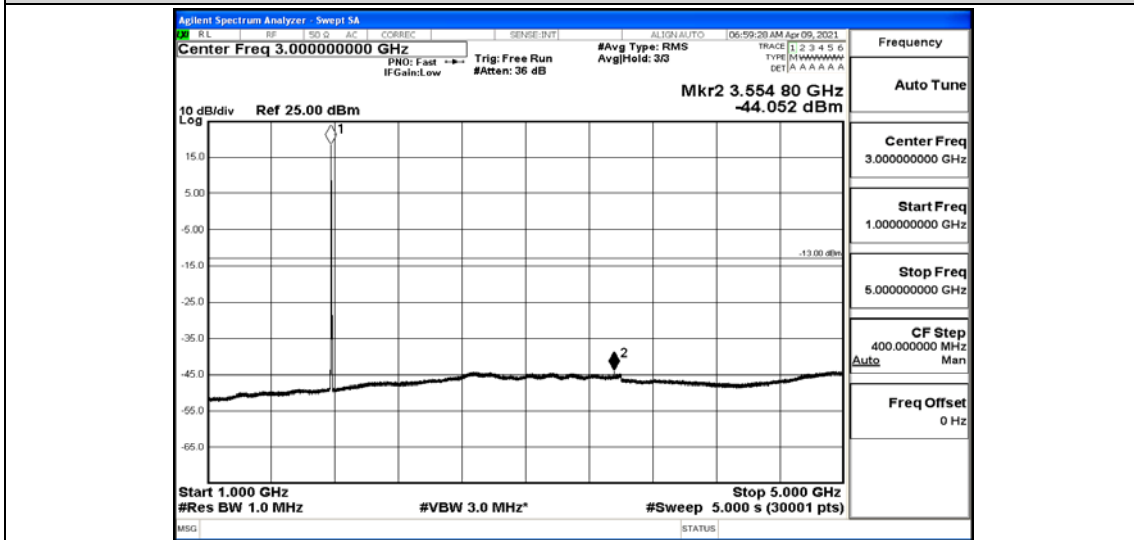

Band66-3MHz-QPSK-132657-1RB#0-Range4:1000~5000MHz