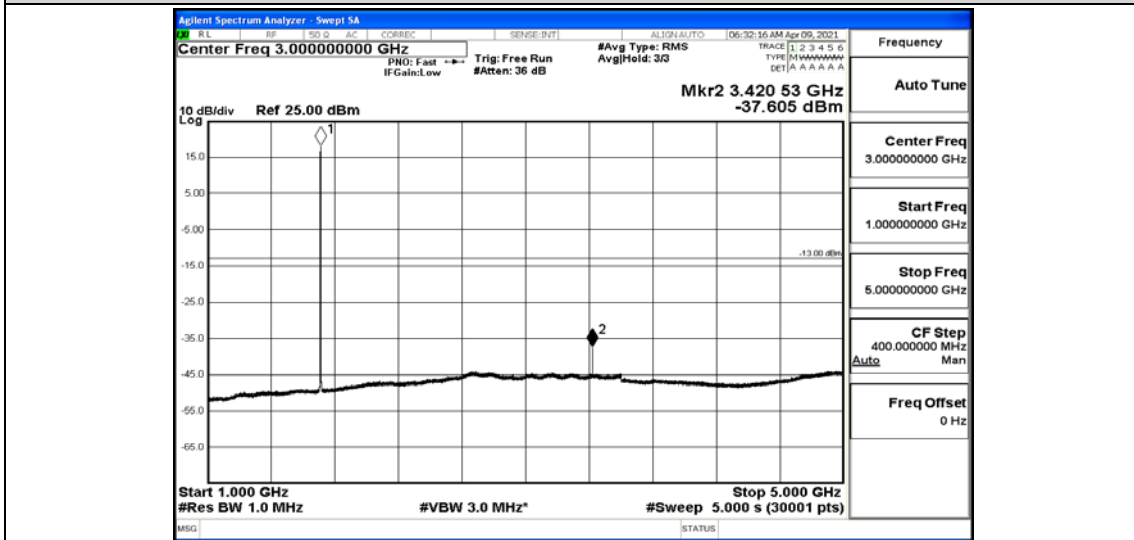

Band66-1.4MHz-16QAM-131979-1RB#0-Range4:1000~5000MHz