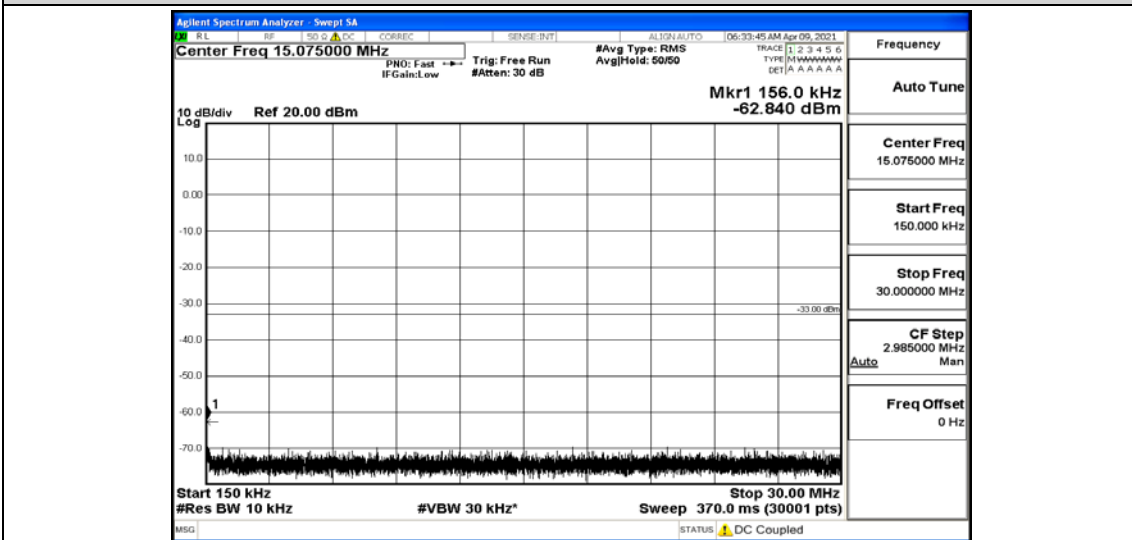

Band66-1.4MHz-QPSK-132322-1RB#0-Range2:0.15~30MHz