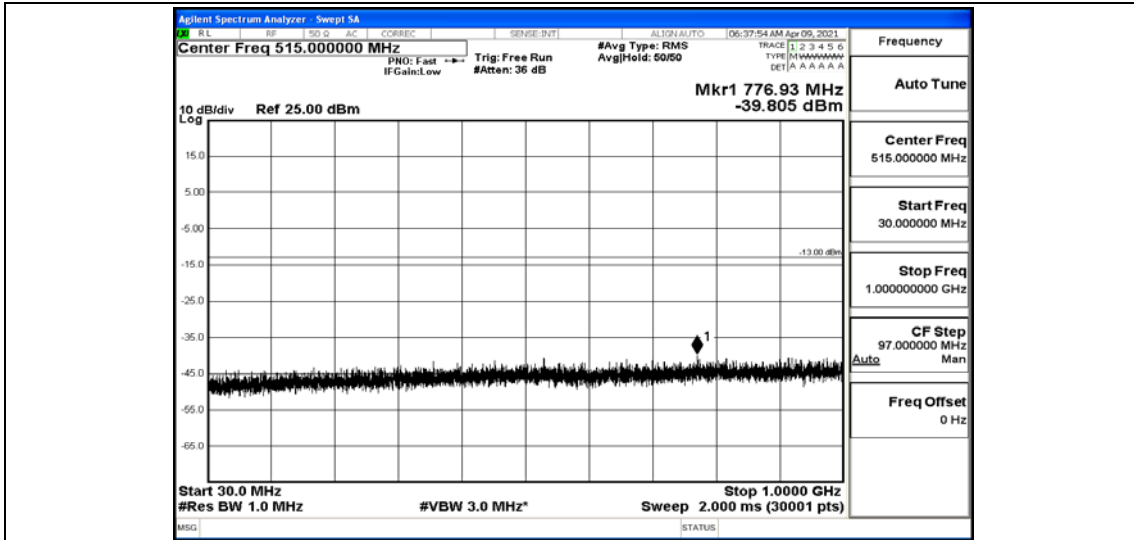

Band66-1.4MHz-QPSK-132322-1RB#0-Range6:12000~26500MHz

Band66-1.4MHz-QPSK-132665-1RB#0-Range1:0.009~0.15MHz

Band66-1.4MHz-QPSK-132665-1RB#0-Range2:0.15~30MHz

Band66-1.4MHz-QPSK-132665-1RB#0-Range3:30~1000MHz