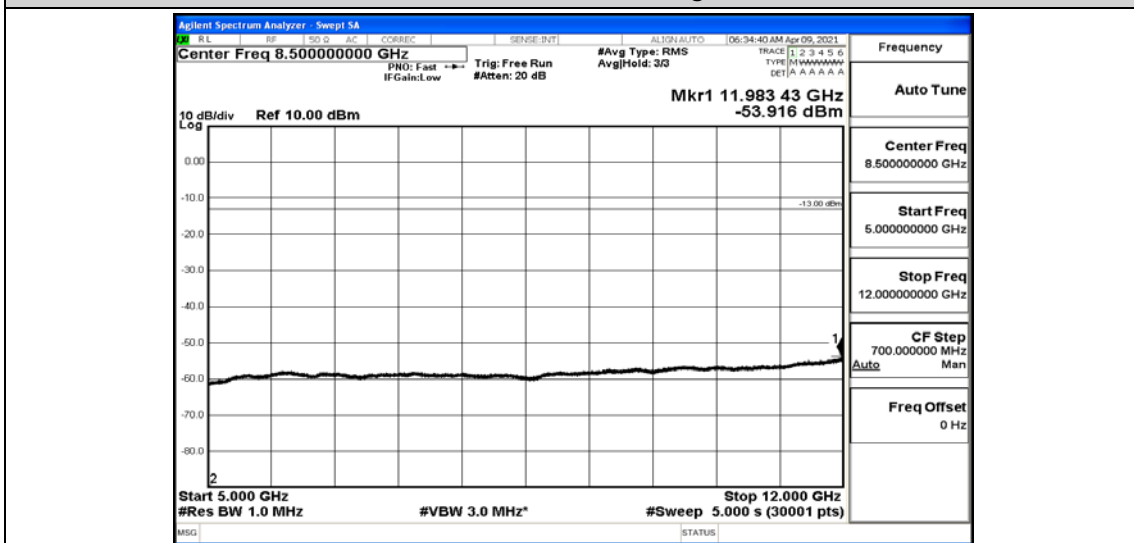

Band66-1.4MHz-QPSK-132322-1RB#0-Range2:0.15~30MHz

Band66-1.4MHz-QPSK-132322-1RB#0-Range3:30~1000MHz

Band66-1.4MHz-QPSK-132322-1RB#0-Range4:1000~5000MHz

Band66-1.4MHz-QPSK-132322-1RB#0-Range5:5000~12000MHz