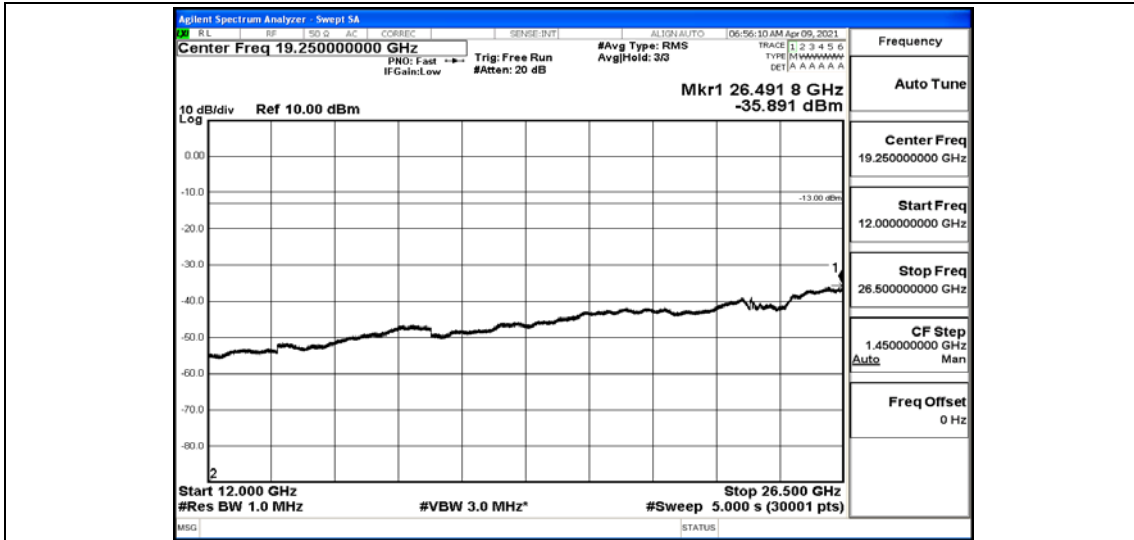

Band66-3MHz-QPSK-132322-1RB#0-Range6:12000~26500MHz