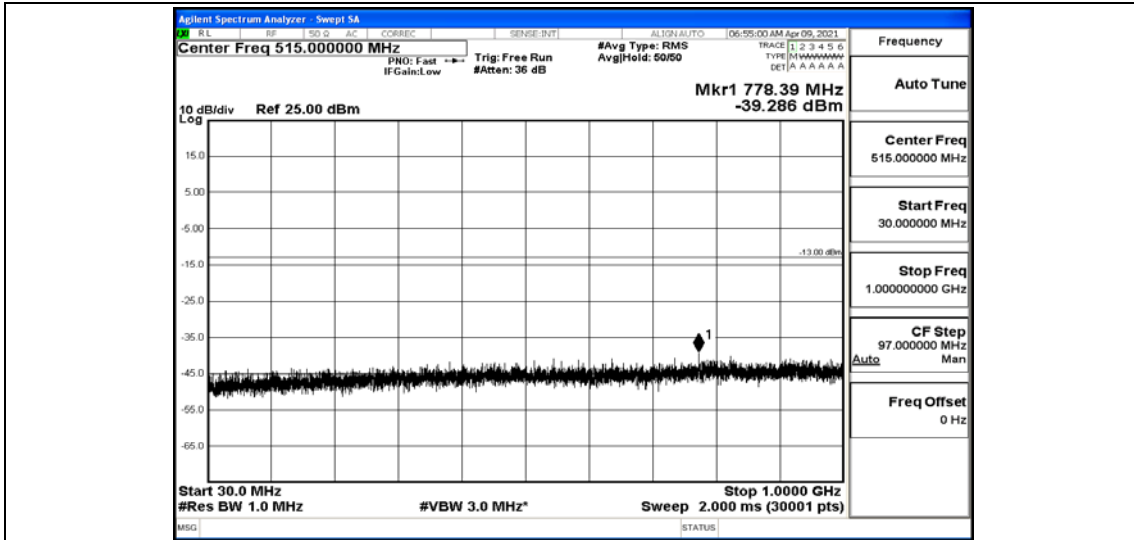

Band66-3MHz-QPSK-131987-1RB#0-Range5:5000~12000MHz

Band66-3MHz-QPSK-131987-1RB#0-Range6:12000~26500MHz

Band66-3MHz-QPSK-132322-1RB#0-Range1:0.009~0.15MHz

Band66-3MHz-QPSK-132322-1RB#0-Range2:0.15~30MHz

Band66-3MHz-QPSK-132322-1RB#0-Range3:30~1000MHz