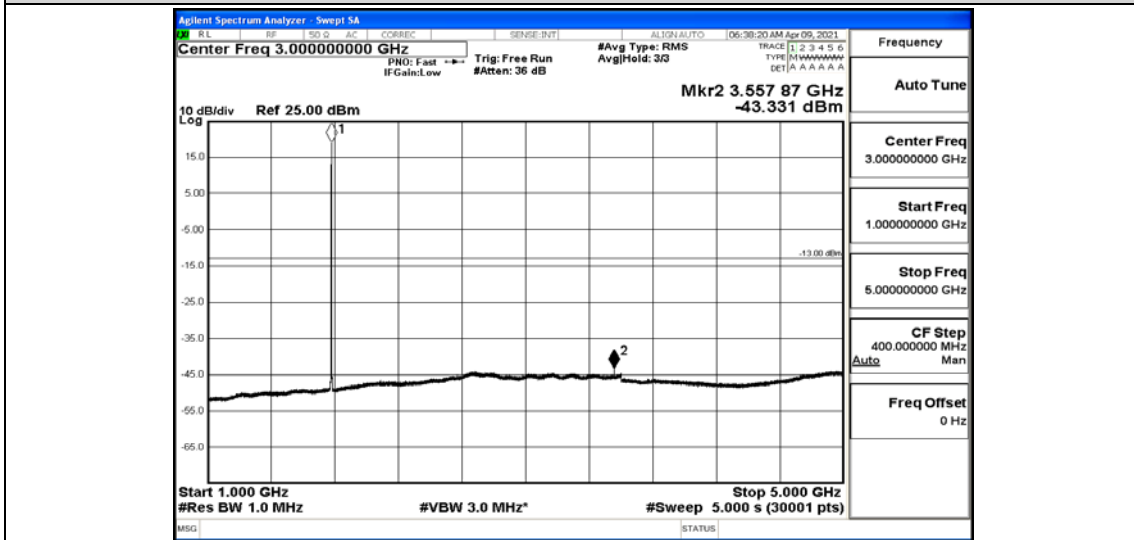

Band66-1.4MHz-QPSK-132665-1RB#0-Range4:1000~5000MHz