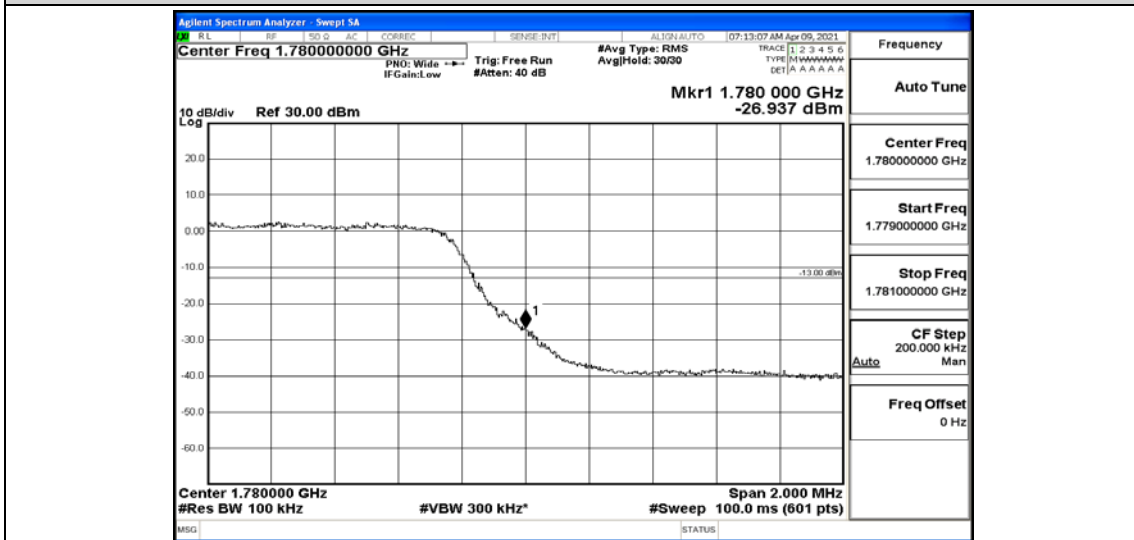

Band66-5MHz-16QAM-132647-25RB#0