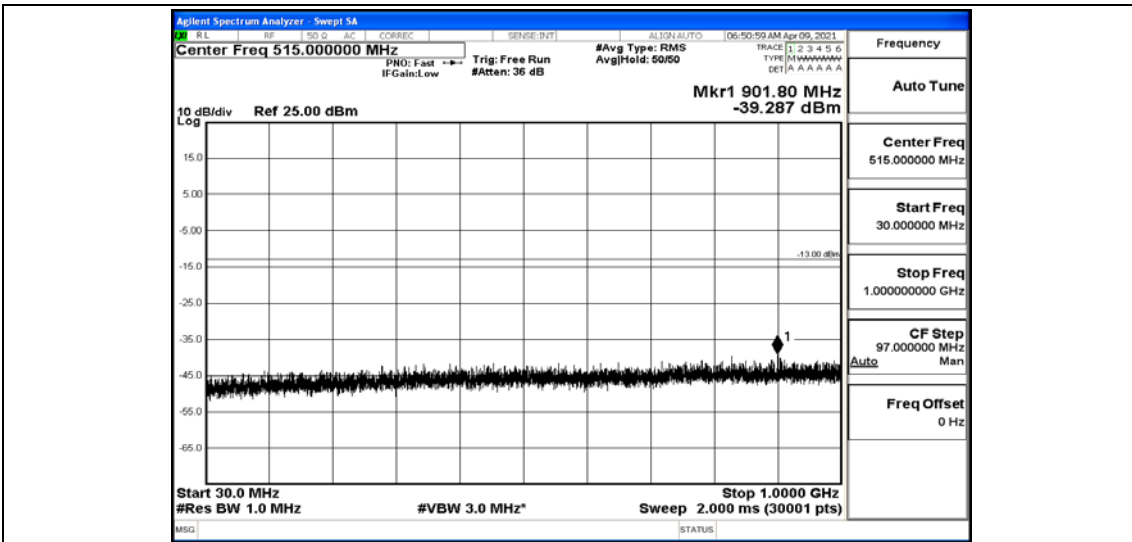

Band66-1.4MHz-16QAM-132665-1RB#0-Range6:12000~26500MHz

Band66-3MHz-QPSK-131987-1RB#0-Range1:0.009~0.15MHz

Band66-3MHz-QPSK-131987-1RB#0-Range2:0.15~30MHz

Band66-3MHz-QPSK-131987-1RB#0-Range3:30~1000MHz

Band66-3MHz-QPSK-131987-1RB#0-Range4:1000~5000MHz