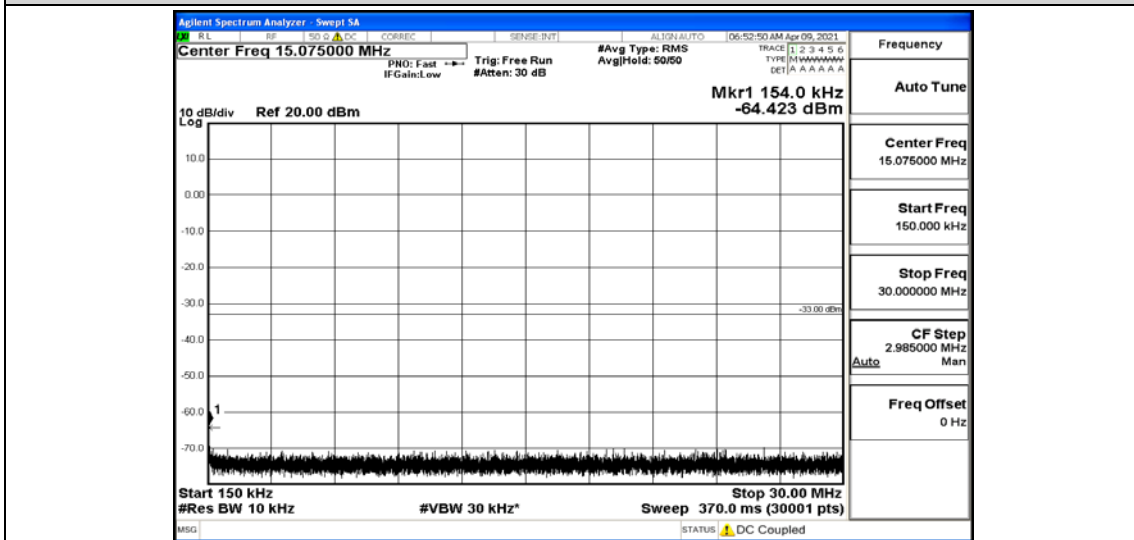

Band66-3MHz-16QAM-131987-1RB#0-Range2:0.15~30MHz