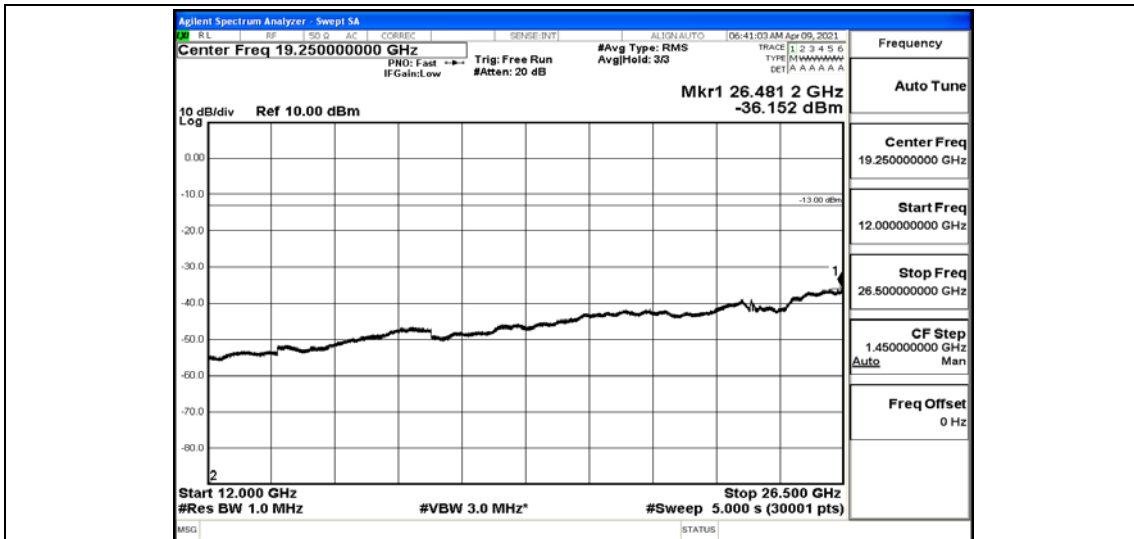

Band66-1.4MHz-16QAM-132665-1RB#0-Range6:12000~26500MHz