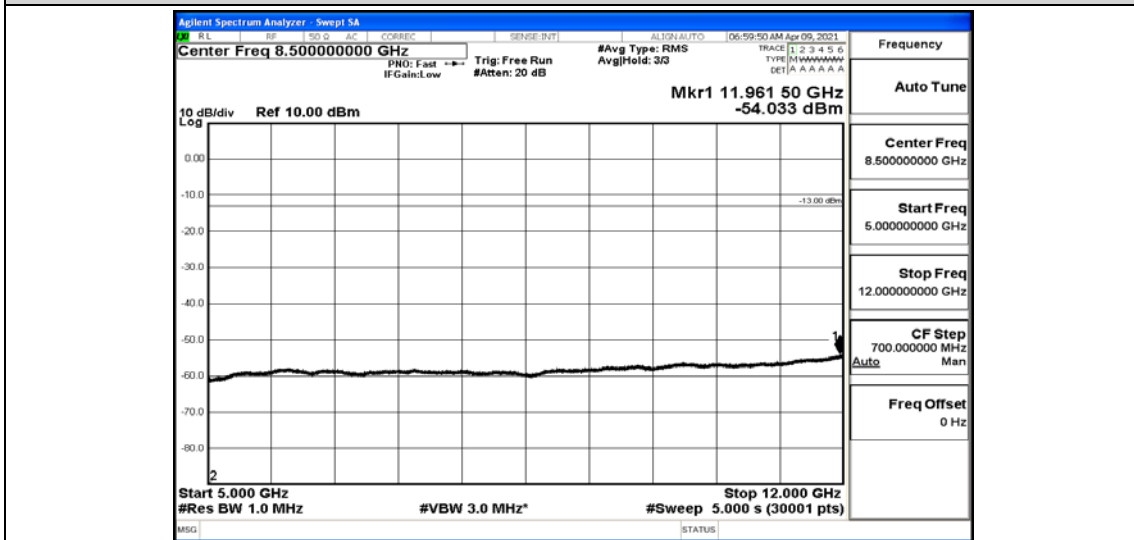

Band66-3MHz-QPSK-132657-1RB#0-Range2:0.15~30MHz

Band66-3MHz-QPSK-132657-1RB#0-Range3:30~1000MHz

Band66-3MHz-QPSK-132657-1RB#0-Range4:1000~5000MHz

Band66-3MHz-QPSK-132657-1RB#0-Range5:5000~12000MHz

Band66-3MHz-QPSK-132657-1RB#0-Range6:12000~26500MHz