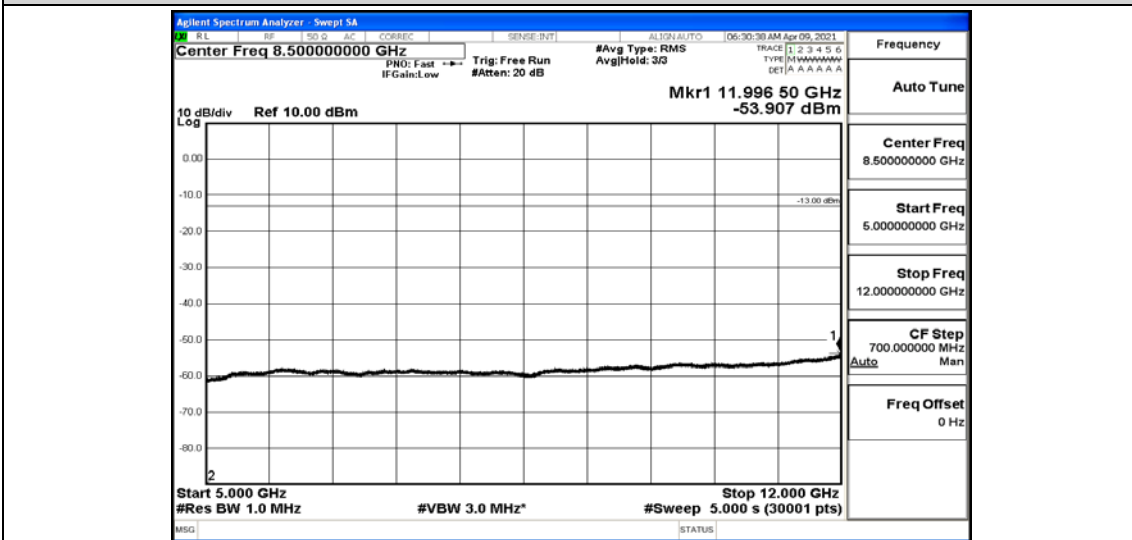

### Test Graphs

Band66-1.4MHz-QPSK-131979-1RB#0-Range4:1000~5000MHz

Band66-1.4MHz-QPSK-131979-1RB#0-Range5:5000~12000MHz

Band66-1.4MHz-QPSK-131979-1RB#0-Range6:12000~26500MHz

Band66-1.4MHz-QPSK-132322-1RB#0-Range1:0.009~0.15MHz