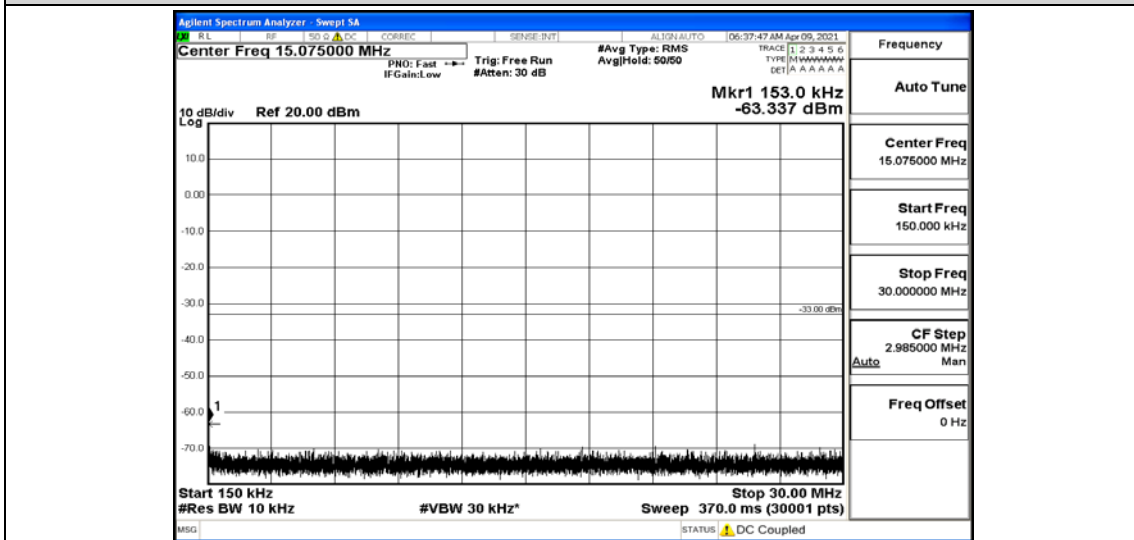

Band66-1.4MHz-QPSK-132665-1RB#0-Range2:0.15~30MHz