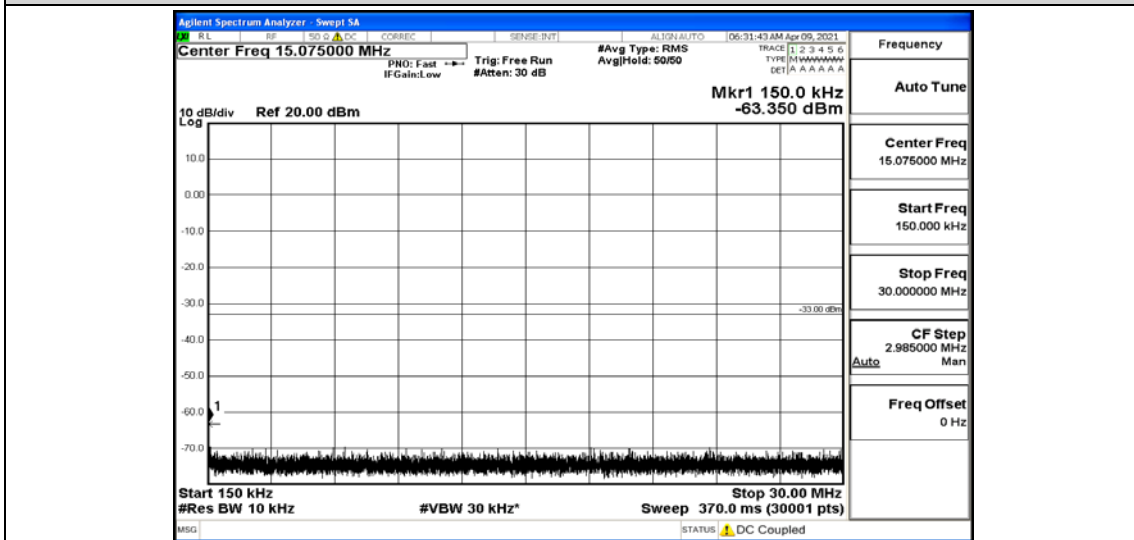

Band66-1.4MHz-16QAM-131979-1RB#0-Range2:0.15~30MHz