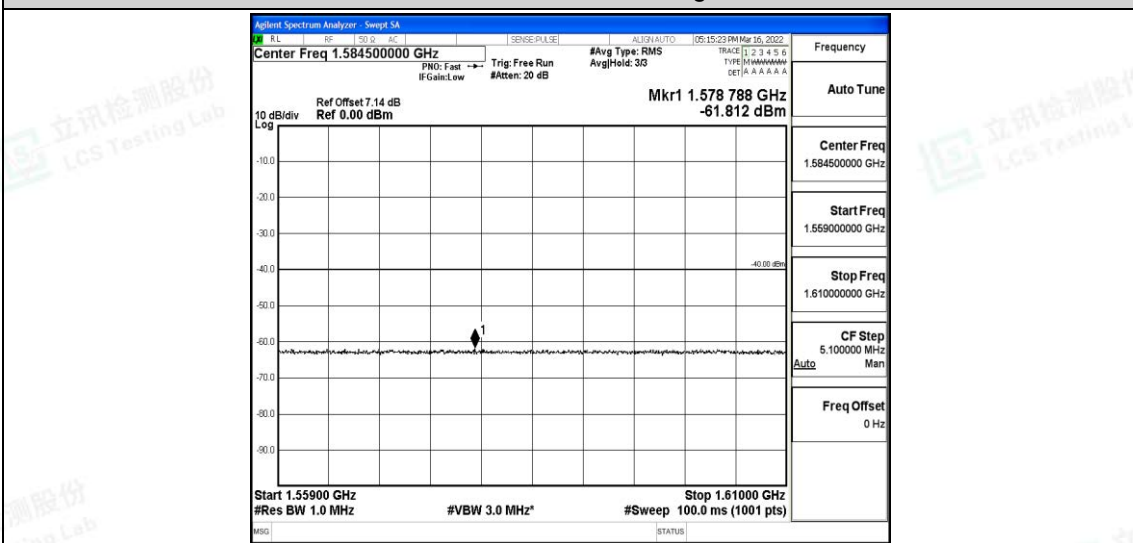

Band13-5MHz-QPSK-23205-1RB#0-Range7:1559~1610MHz