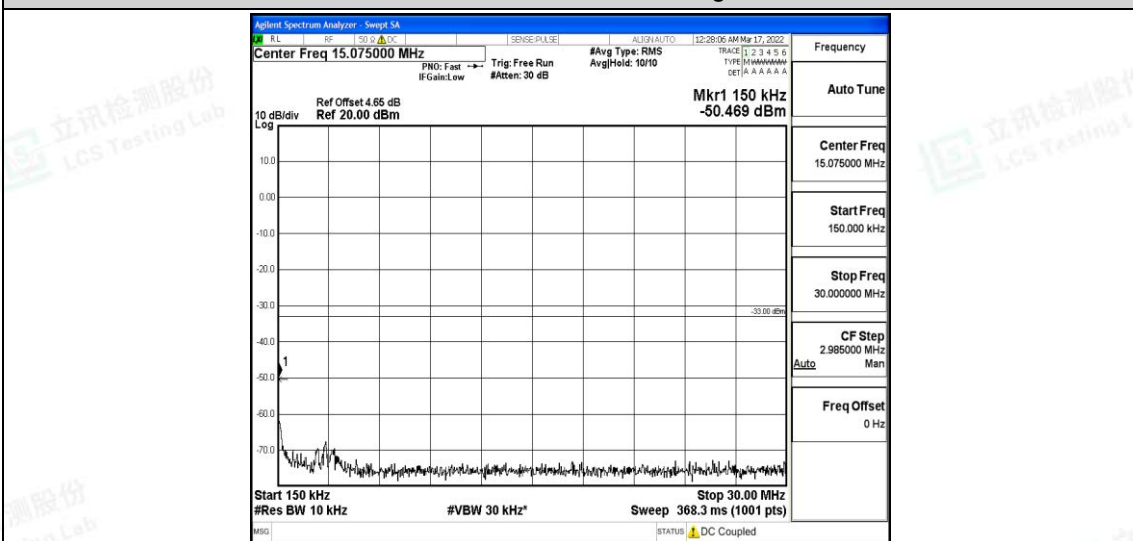

Band13-5MHz-QPSK-23230-1RB#0-Range6:793~805MHz

Band13-5MHz-QPSK-23230-1RB#0-Range4:1000~10000MHz

Band13-5MHz-QPSK-23230-1RB#0-Range7:1559~1610MHz

Band13-5MHz-QPSK-23255-1RB#0-Range1:0.009~0.15MHz

Band13-5MHz-QPSK-23255-1RB#0-Range2:0.15~30MHz