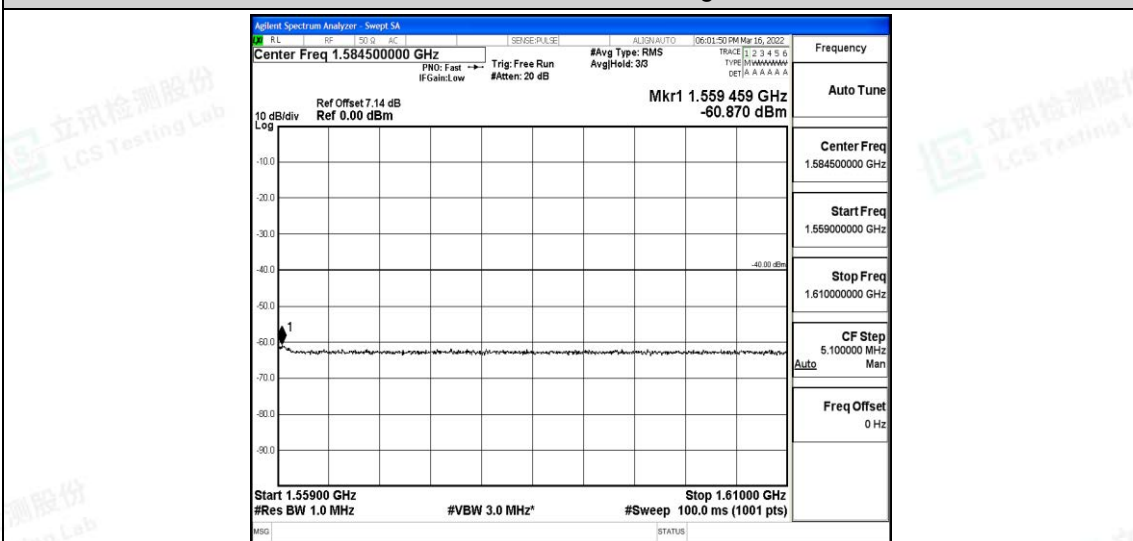

Band13-10MHz-QPSK-23230-1RB#0-Range6:793~805MHz

Band13-10MHz-QPSK-23230-1RB#0-Range4:1000~10000MHz

Band13-10MHz-QPSK-23230-1RB#0-Range7:1559~1610MHz

Band13-10MHz-16QAM-23230-1RB#0-Range1:0.009~0.15MHz

Band13-10MHz-16QAM-23230-1RB#0-Range2:0.15~30MHz