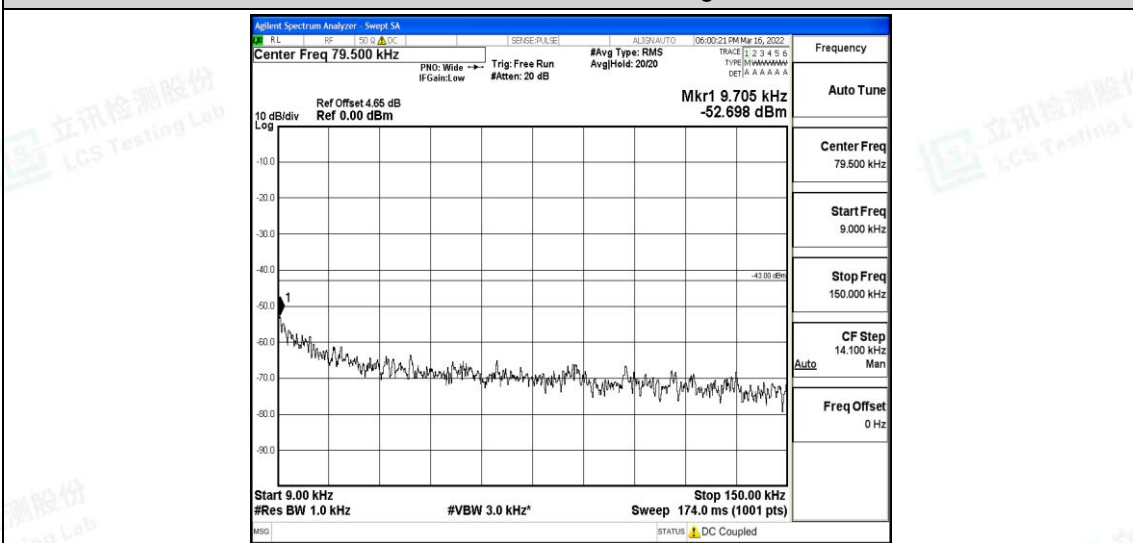

Band13-10MHz-QPSK-23230-1RB#0-Range1:0.009~0.15MHz