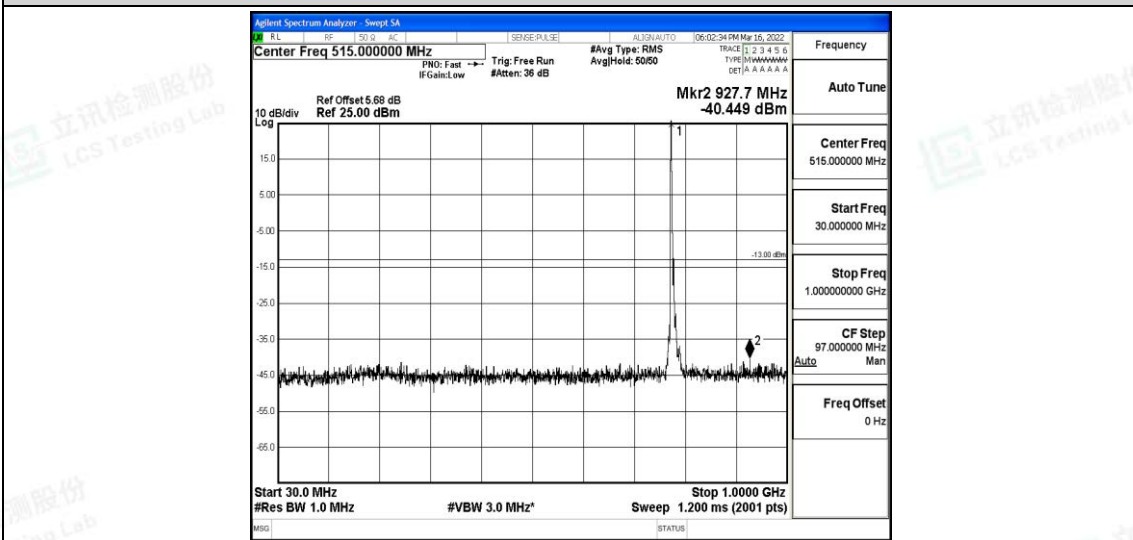

Band13-10MHz-16QAM-23230-1RB#0-Range3:30~1000MHz