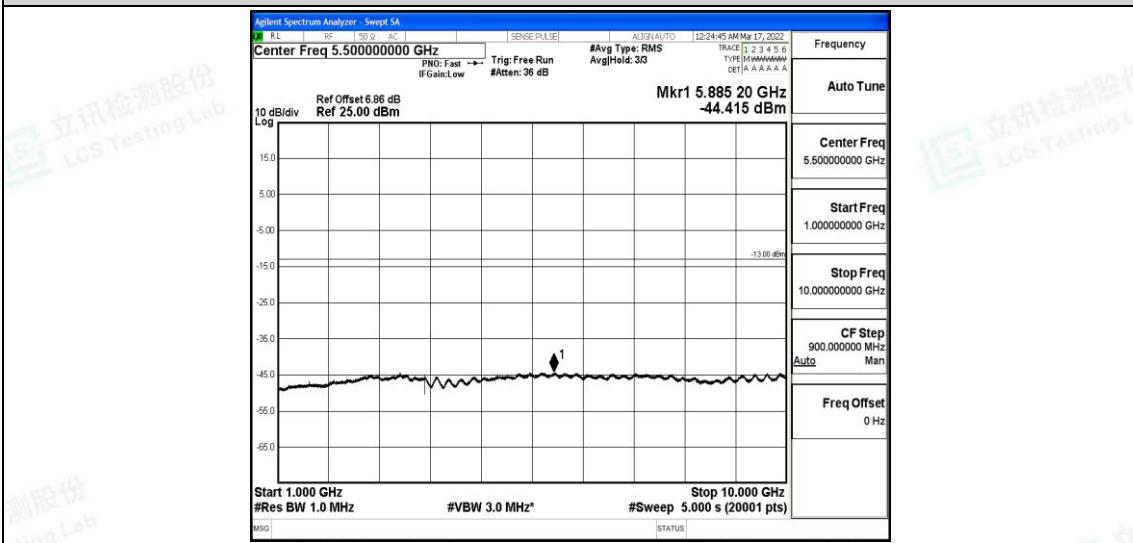

Band13-5MHz-16QAM-23230-1RB#0-Range5:763~775MHz

Band13-5MHz-16QAM-23230-1RB#0-Range6:793~805MHz

Band13-5MHz-16QAM-23230-1RB#0-Range4:1000~10000MHz

Band13-5MHz-16QAM-23230-1RB#0-Range7:1559~1610MHz

Band13-5MHz-16QAM-23255-1RB#0-Range1:0.009~0.15MHz