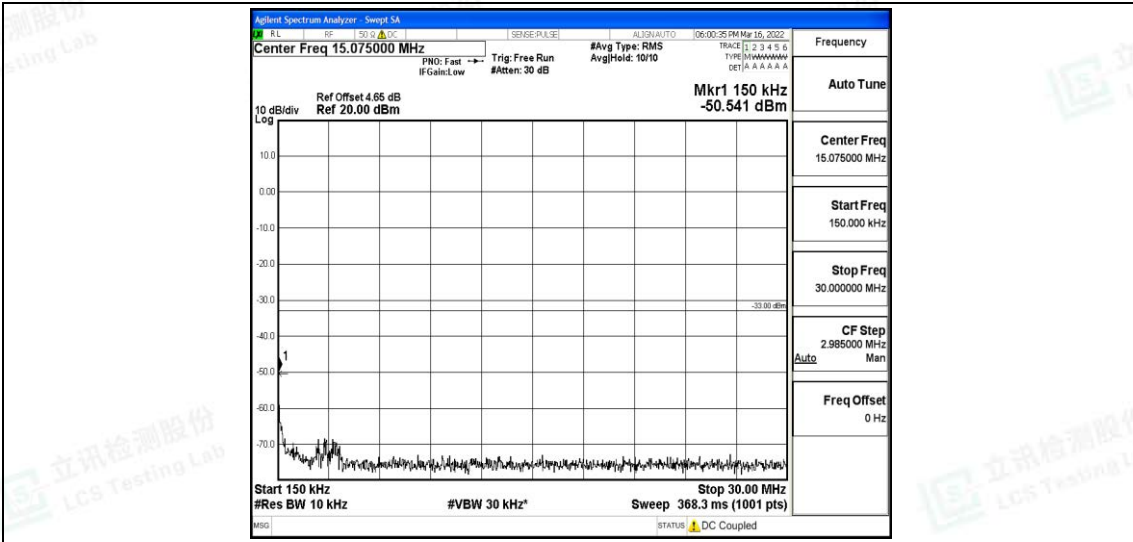

Band13-5MHz-16QAM-23255-1RB#0-Range7:1559~1610MHz

Band13-10MHz-QPSK-23230-1RB#0-Range1:0.009~0.15MHz

Band13-10MHz-QPSK-23230-1RB#0-Range2:0.15~30MHz

Band13-10MHz-QPSK-23230-1RB#0-Range3:30~1000MHz

Band13-10MHz-QPSK-23230-1RB#0-Range5:763~775MHz