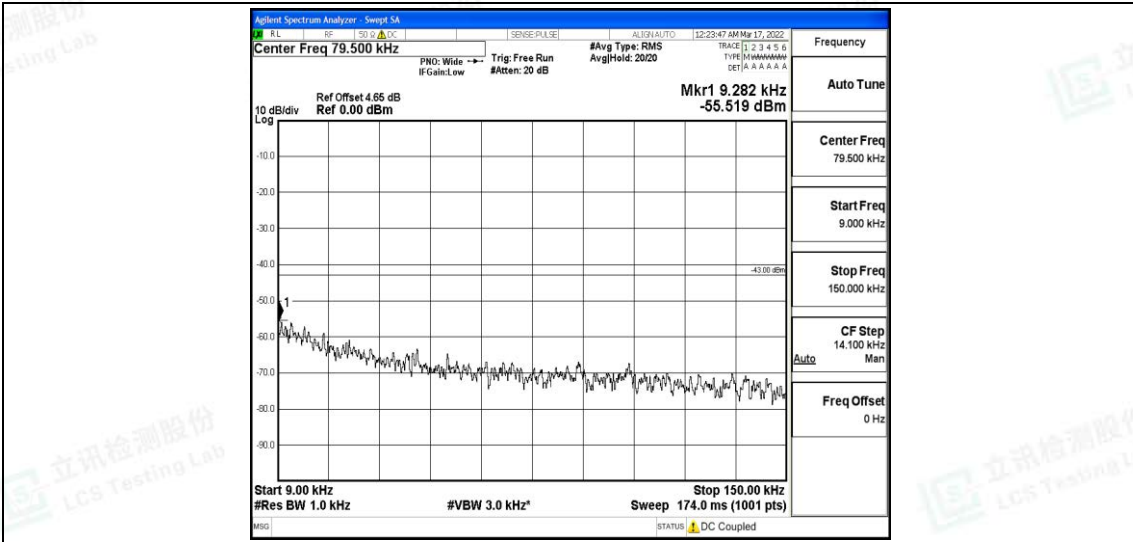

Band13-5MHz-16QAM-23205-1RB#0-Range4:1000~10000MHz

Band13-5MHz-16QAM-23205-1RB#0-Range7:1559~1610MHz

Band13-5MHz-16QAM-23230-1RB#0-Range1:0.009~0.15MHz

Band13-5MHz-16QAM-23230-1RB#0-Range2:0.15~30MHz

Band13-5MHz-16QAM-23230-1RB#0-Range3:30~1000MHz