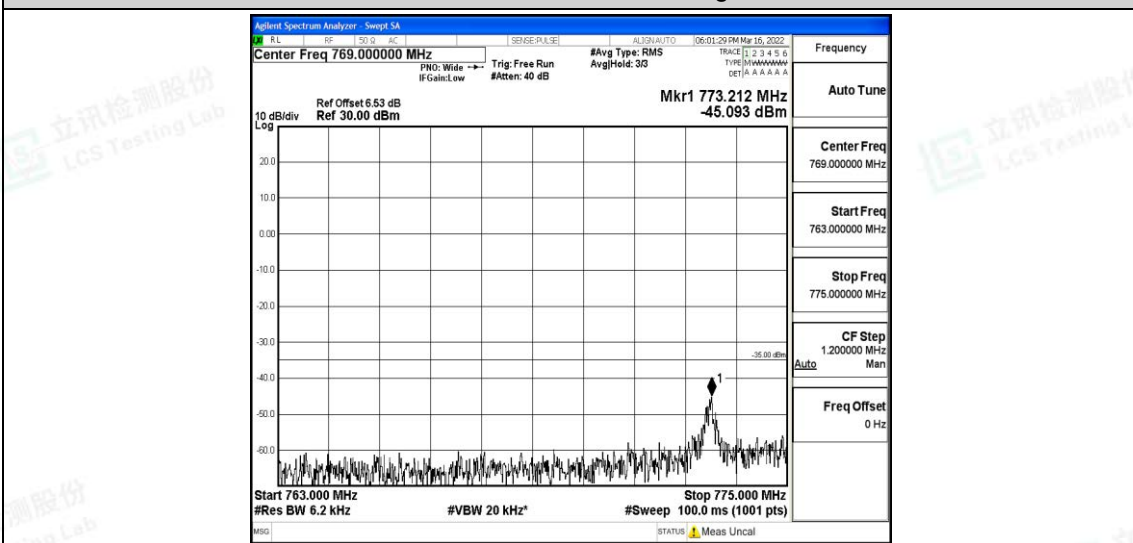

Band13-5MHz-16QAM-23255-1RB#0-Range7:1559~1610MHz

Band13-10MHz-QPSK-23230-1RB#0-Range1:0.009~0.15MHz

Band13-10MHz-QPSK-23230-1RB#0-Range2:0.15~30MHz

Band13-10MHz-QPSK-23230-1RB#0-Range3:30~1000MHz

Band13-10MHz-QPSK-23230-1RB#0-Range5:763~775MHz