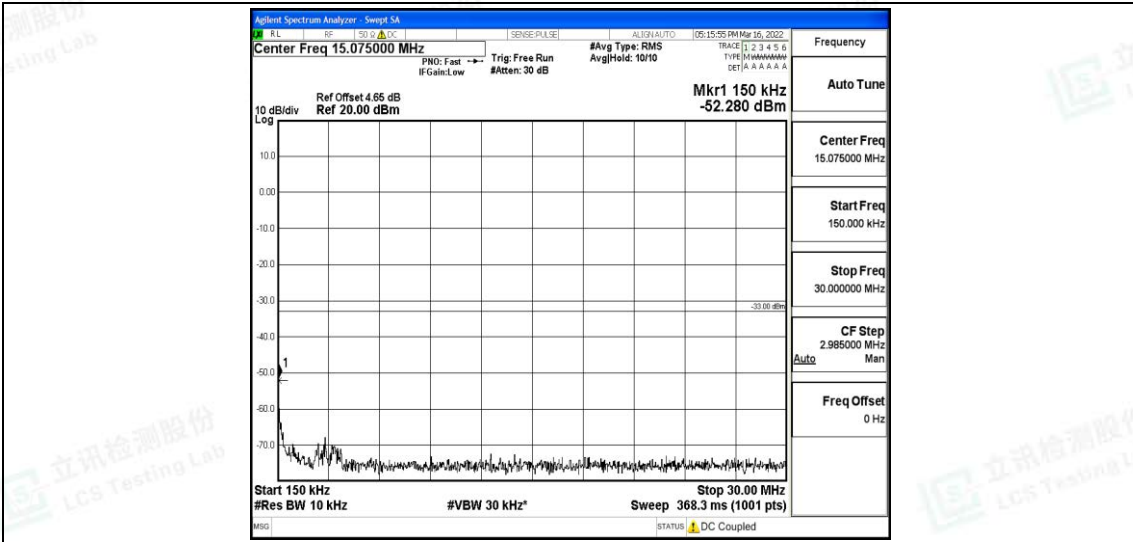

Band13-5MHz-16QAM-23205-1RB#0-Range2:0.15~30MHz