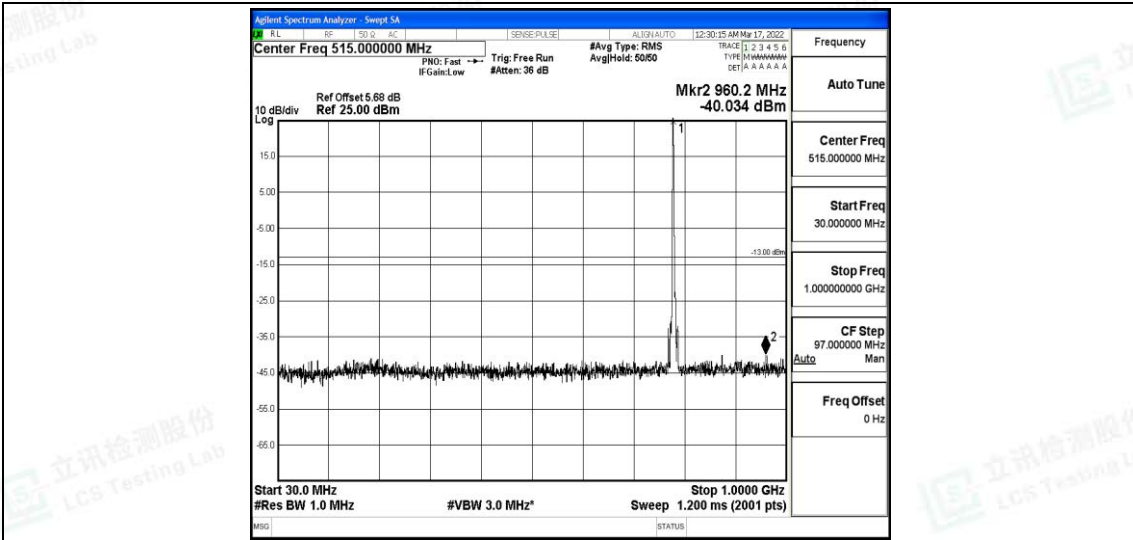

Band13-5MHz-16QAM-23255-1RB#0-Range3:30~1000MHz