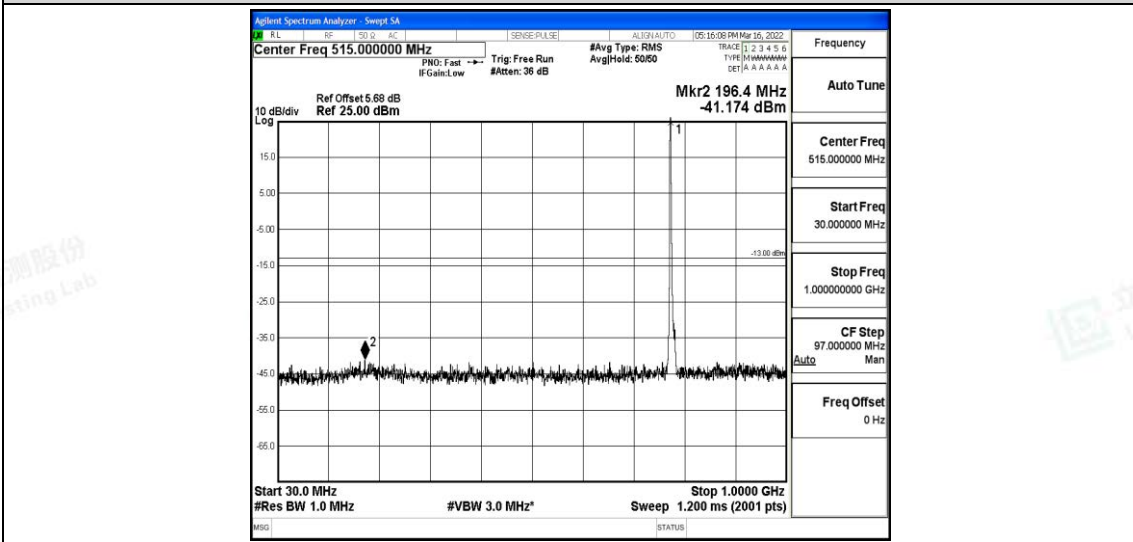

Band13-5MHz-16QAM-23205-1RB#0-Range1:0.009~0.15MHz

Band13-5MHz-16QAM-23205-1RB#0-Range2:0.15~30MHz

Band13-5MHz-16QAM-23205-1RB#0-Range3:30~1000MHz

Band13-5MHz-16QAM-23205-1RB#0-Range5:763~775MHz

Band13-5MHz-16QAM-23205-1RB#0-Range6:793~805MHz