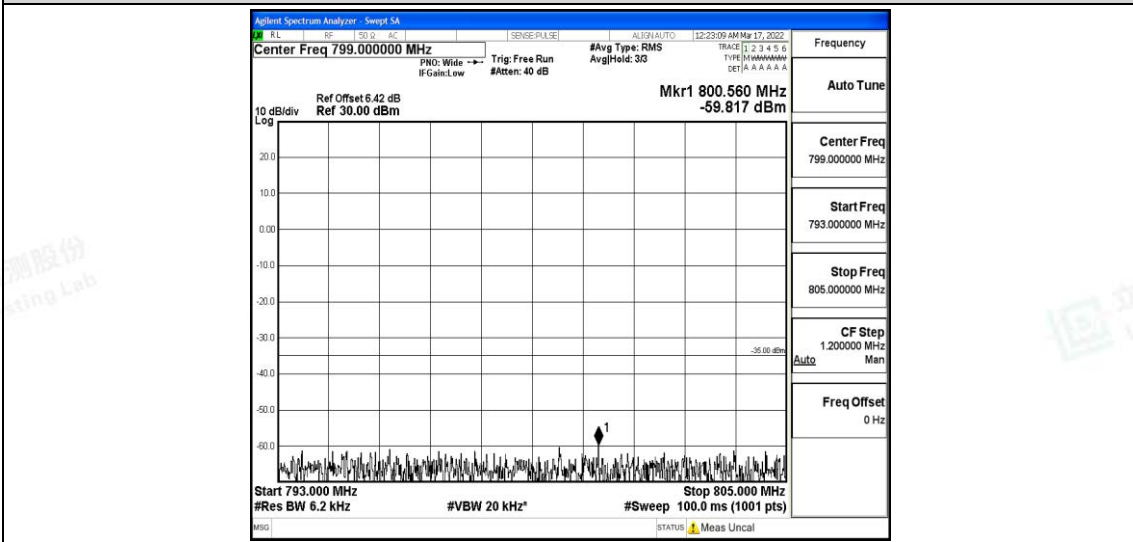

Band13-5MHz-QPSK-23230-1RB#0-Range6:793~805MHz