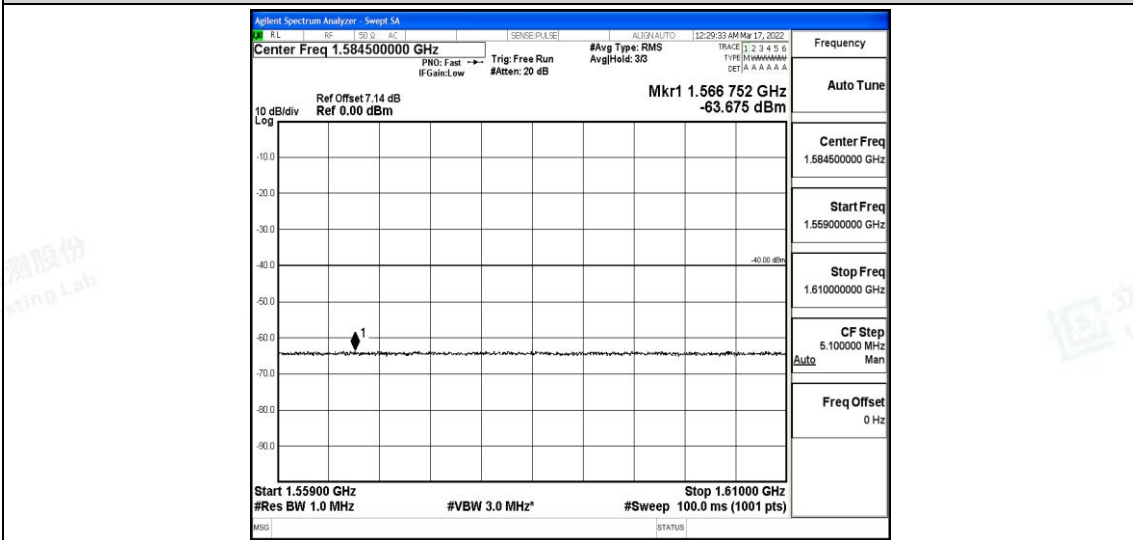

Band13-5MHz-QPSK-23255-1RB#0-Range3:30~1000MHz

Band13-5MHz-QPSK-23255-1RB#0-Range5:763~775MHz

Band13-5MHz-QPSK-23255-1RB#0-Range6:793~805MHz

Band13-5MHz-QPSK-23255-1RB#0-Range4:1000~10000MHz

Band13-5MHz-QPSK-23255-1RB#0-Range7:1559~1610MHz