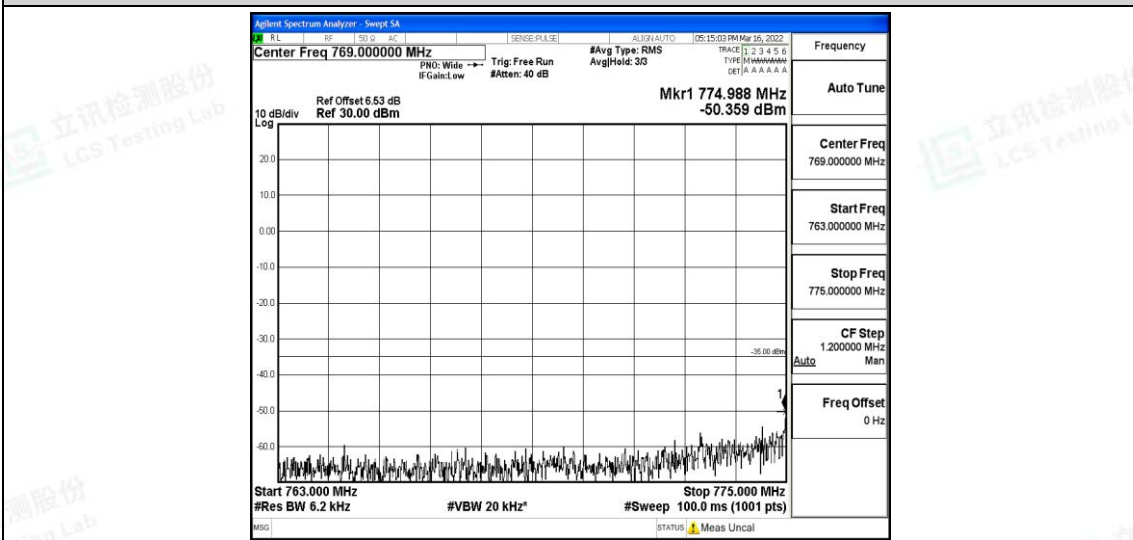

### Test Graphs

Band13-5MHz-QPSK-23205-1RB#0-Range3:30~1000MHz

Band13-5MHz-QPSK-23205-1RB#0-Range5:763~775MHz

Band13-5MHz-QPSK-23205-1RB#0-Range6:793~805MHz

Band13-5MHz-QPSK-23205-1RB#0-Range4:1000~10000MHz