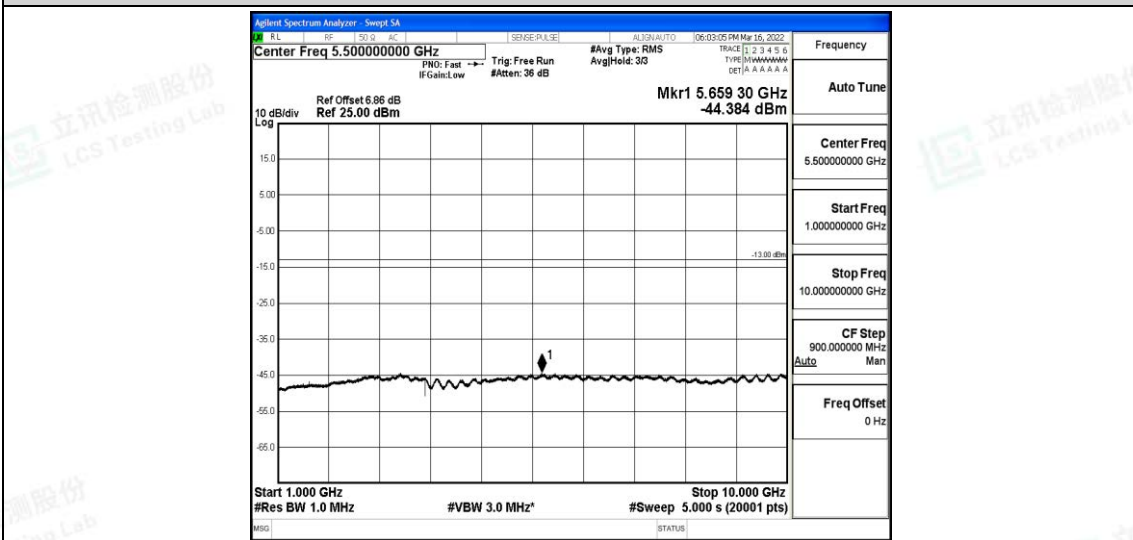

Band13-10MHz-16QAM-23230-1RB#0-Range3:30~1000MHz

Band13-10MHz-16QAM-23230-1RB#0-Range5:763~775MHz

Band13-10MHz-16QAM-23230-1RB#0-Range6:793~805MHz

Band13-10MHz-16QAM-23230-1RB#0-Range4:1000~10000MHz

Band13-10MHz-16QAM-23230-1RB#0-Range7:1559~1610MHz