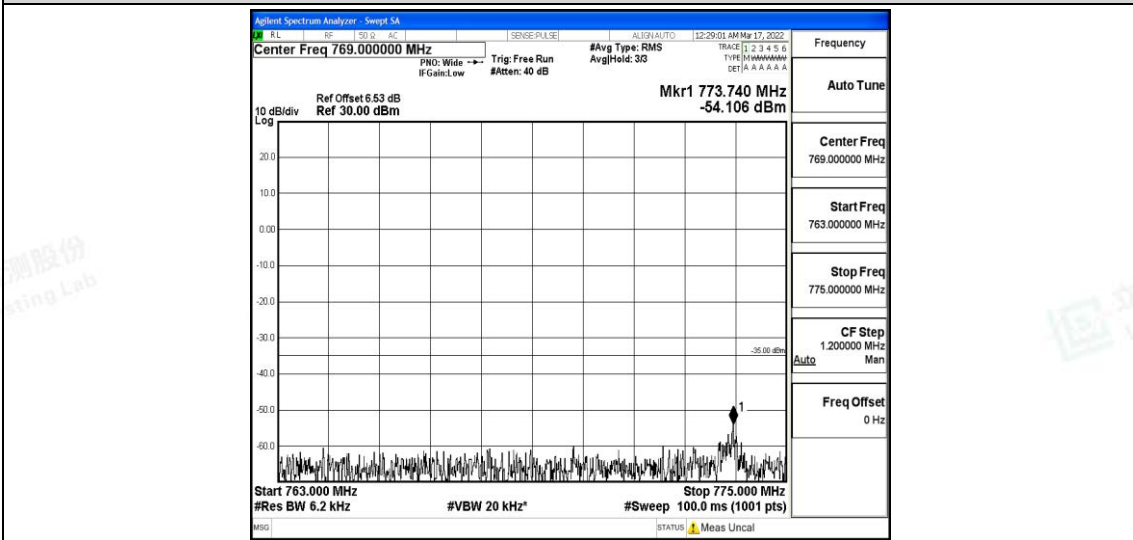

Band13-5MHz-QPSK-23255-1RB#0-Range5:763~775MHz