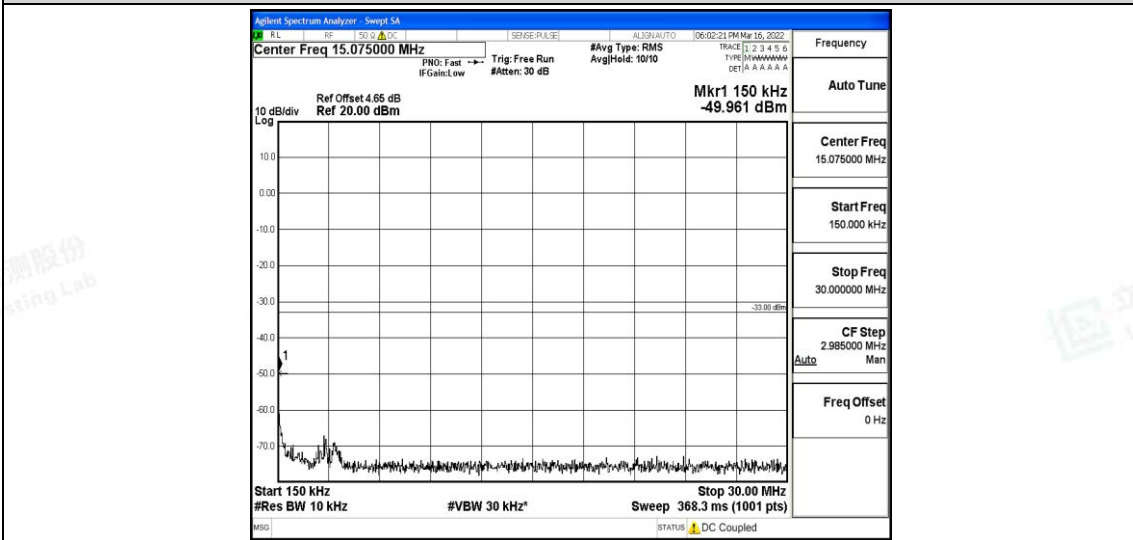

Band13-10MHz-QPSK-23230-1RB#0-Range6:793~805MHz

Band13-10MHz-QPSK-23230-1RB#0-Range4:1000~10000MHz

Band13-10MHz-QPSK-23230-1RB#0-Range7:1559~1610MHz

Band13-10MHz-16QAM-23230-1RB#0-Range1:0.009~0.15MHz

Band13-10MHz-16QAM-23230-1RB#0-Range2:0.15~30MHz