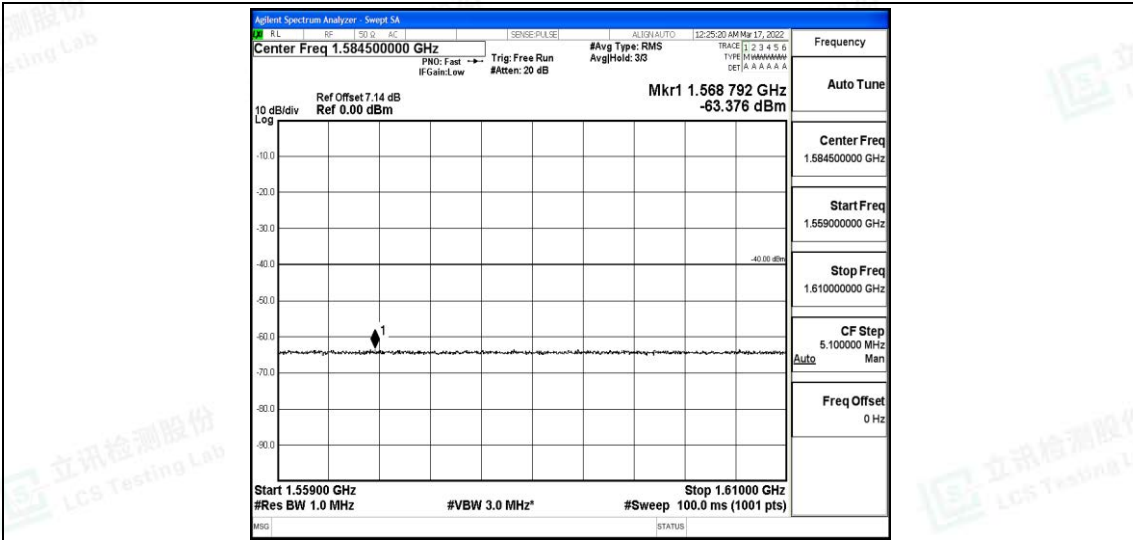

Band13-5MHz-16QAM-23230-1RB#0-Range5:763~775MHz

Band13-5MHz-16QAM-23230-1RB#0-Range6:793~805MHz

Band13-5MHz-16QAM-23230-1RB#0-Range4:1000~10000MHz

Band13-5MHz-16QAM-23230-1RB#0-Range7:1559~1610MHz

Band13-5MHz-16QAM-23255-1RB#0-Range1:0.009~0.15MHz