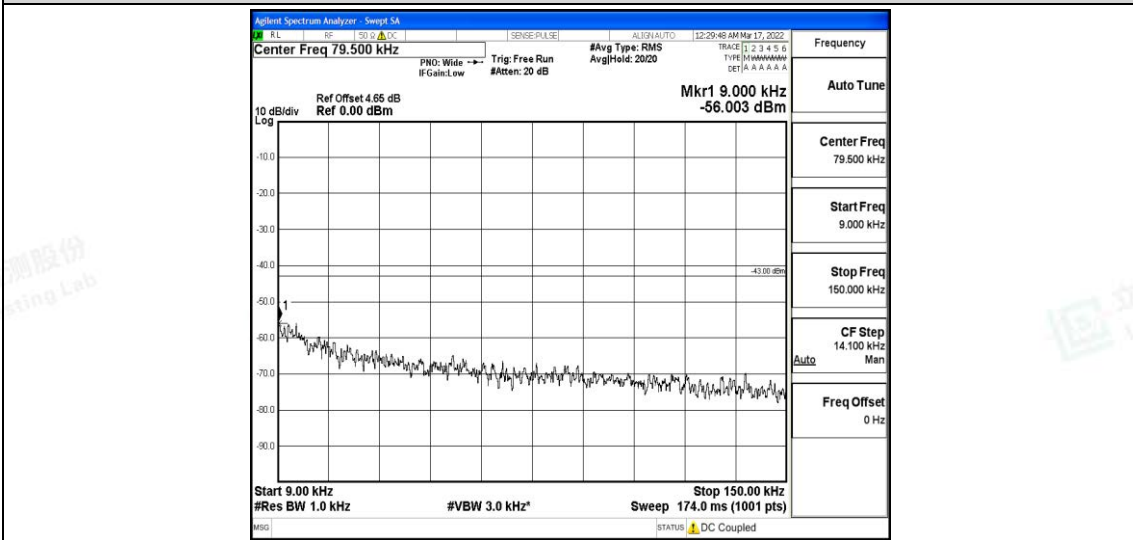

Band13-5MHz-16QAM-23230-1RB#0-Range5:763~775MHz

Band13-5MHz-16QAM-23230-1RB#0-Range6:793~805MHz

Band13-5MHz-16QAM-23230-1RB#0-Range4:1000~10000MHz

Band13-5MHz-16QAM-23230-1RB#0-Range7:1559~1610MHz

Band13-5MHz-16QAM-23255-1RB#0-Range1:0.009~0.15MHz