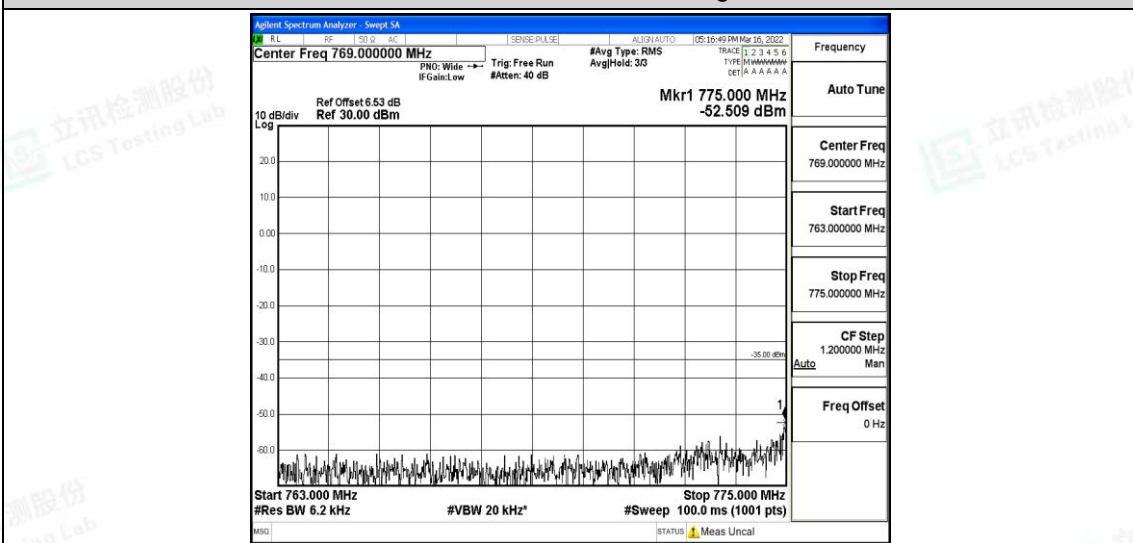

Band13-5MHz-16QAM-23205-1RB#0-Range1:0.009~0.15MHz

Band13-5MHz-16QAM-23205-1RB#0-Range2:0.15~30MHz

Band13-5MHz-16QAM-23205-1RB#0-Range3:30~1000MHz

Band13-5MHz-16QAM-23205-1RB#0-Range5:763~775MHz

Band13-5MHz-16QAM-23205-1RB#0-Range6:793~805MHz