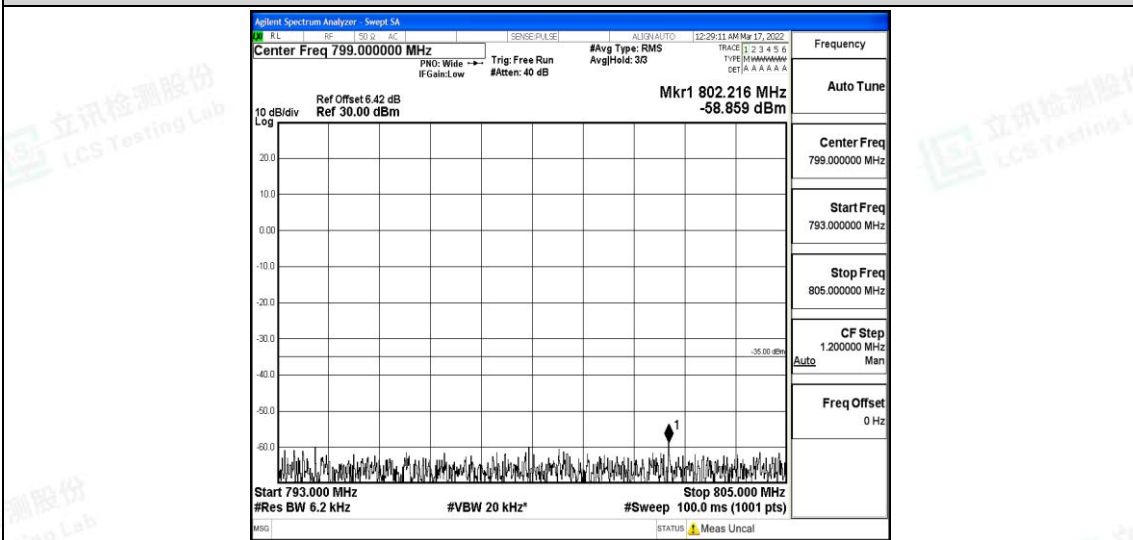

Band13-5MHz-QPSK-23255-1RB#0-Range3:30~1000MHz

Band13-5MHz-QPSK-23255-1RB#0-Range5:763~775MHz

Band13-5MHz-QPSK-23255-1RB#0-Range6:793~805MHz

Band13-5MHz-QPSK-23255-1RB#0-Range4:1000~10000MHz

Band13-5MHz-QPSK-23255-1RB#0-Range7:1559~1610MHz