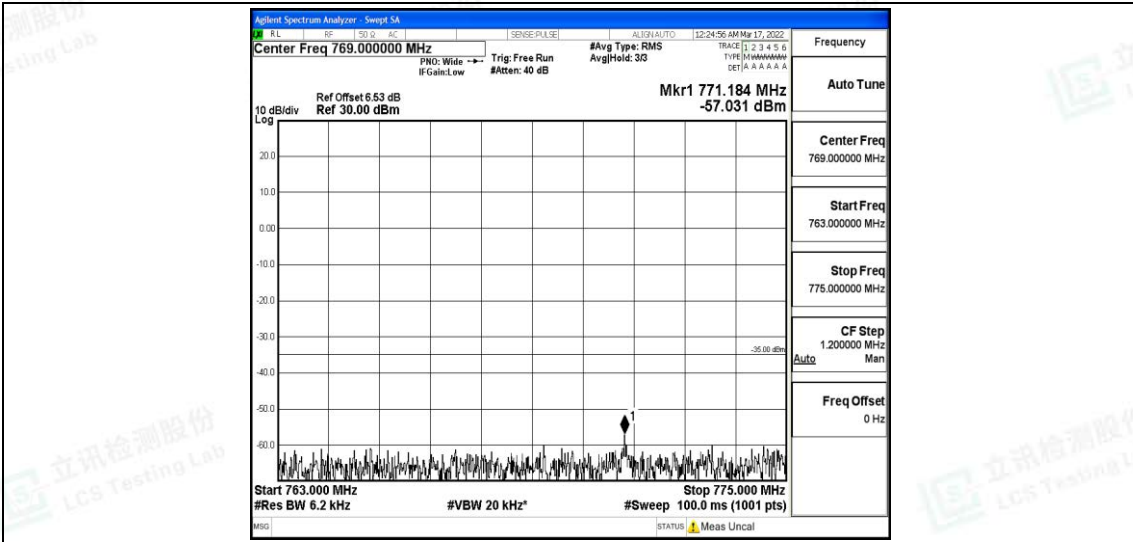

Band13-5MHz-16QAM-23230-1RB#0-Range5:763~775MHz