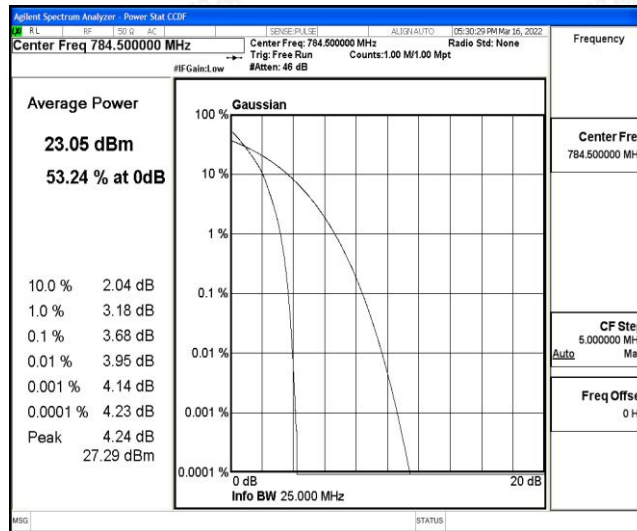

### Test Graphs

Band13-5MHz-QPSK-23230-25RB#0

Band13-5MHz-QPSK-23255-1RB#0

Band13-5MHz-QPSK-23255-25RB#0

Band13-5MHz-16QAM-23205-1RB#0

Band13-5MHz-16QAM-23205-25RB#0

Band13-5MHz-16QAM-23230-1RB#0

Band13-5MHz-16QAM-23230-25RB#0