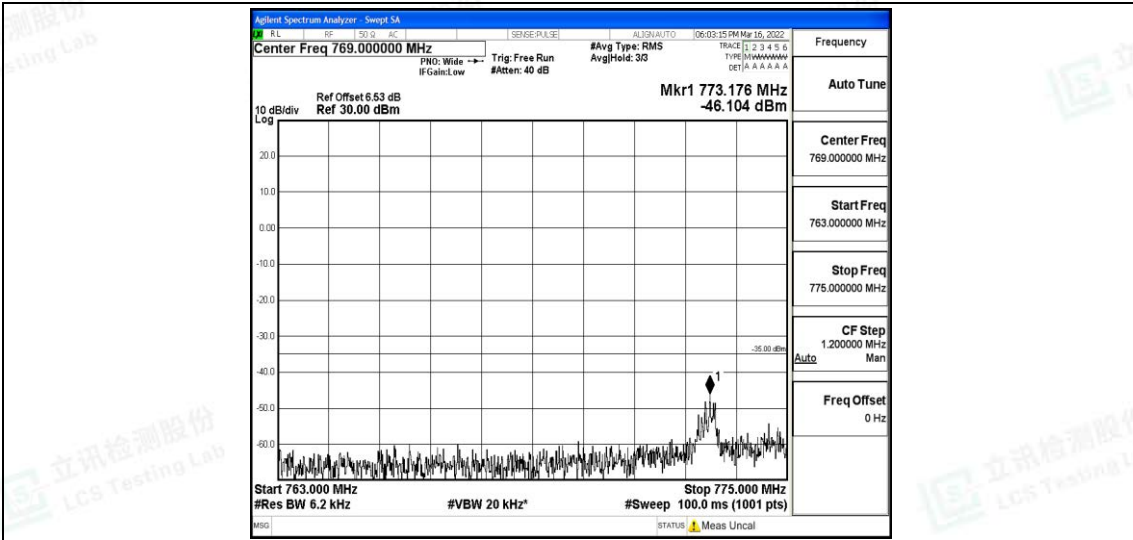

Band13-10MHz-16QAM-23230-1RB#0-Range5:763~775MHz