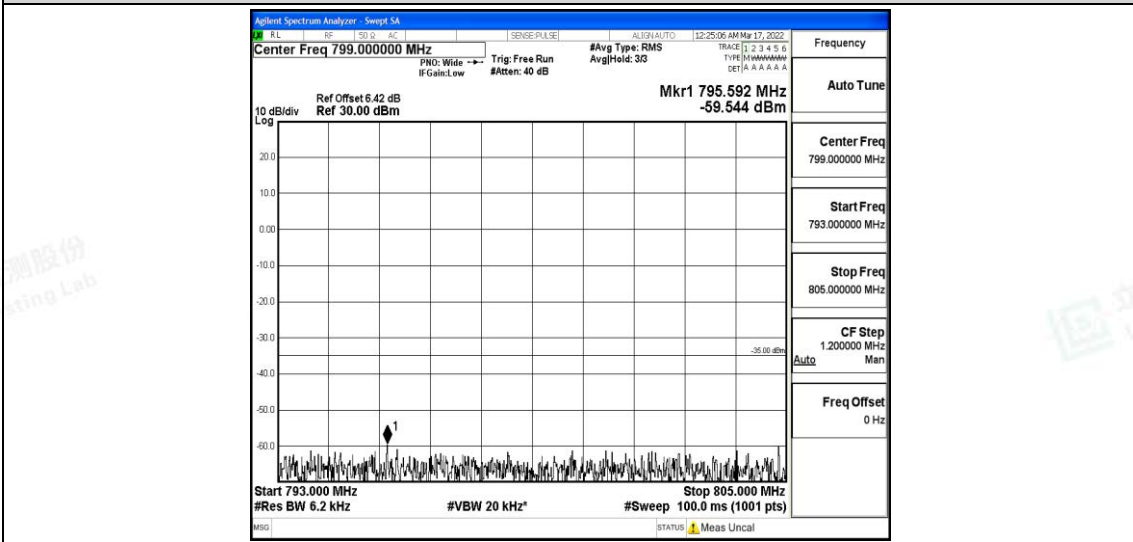

Band13-5MHz-16QAM-23230-1RB#0-Range6:793~805MHz