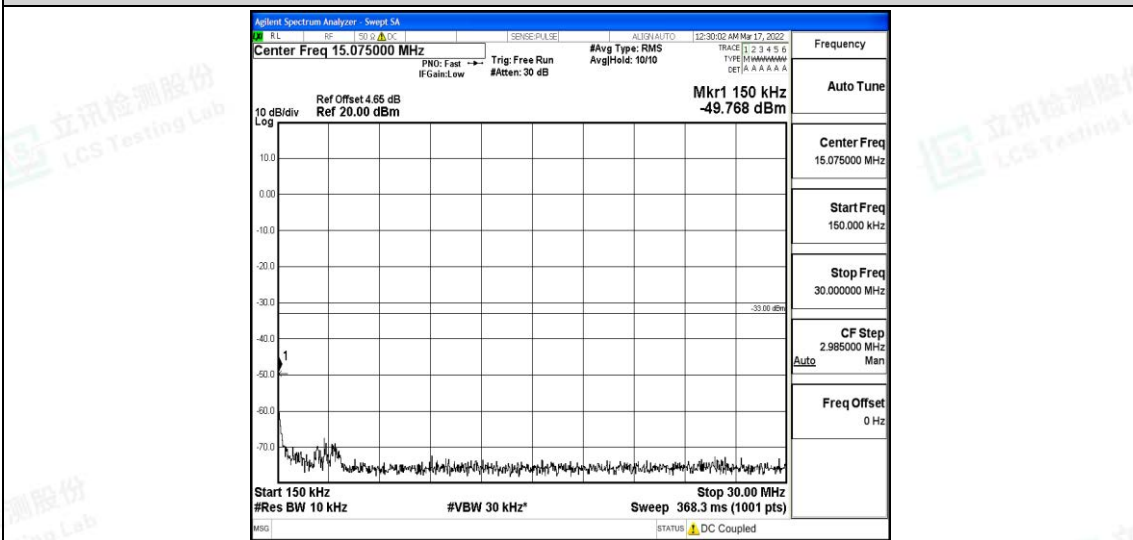

Band13-5MHz-16QAM-23255-1RB#0-Range2:0.15~30MHz