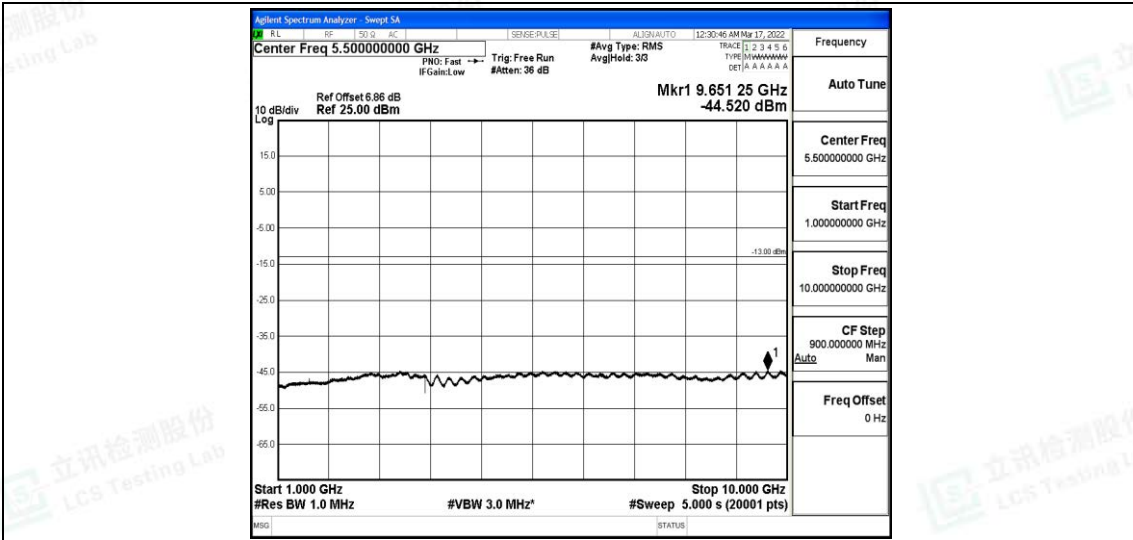

Band13-5MHz-16QAM-23255-1RB#0-Range2:0.15~30MHz

Band13-5MHz-16QAM-23255-1RB#0-Range3:30~1000MHz

Band13-5MHz-16QAM-23255-1RB#0-Range5:763~775MHz

Band13-5MHz-16QAM-23255-1RB#0-Range6:793~805MHz

Band13-5MHz-16QAM-23255-1RB#0-Range4:1000~10000MHz