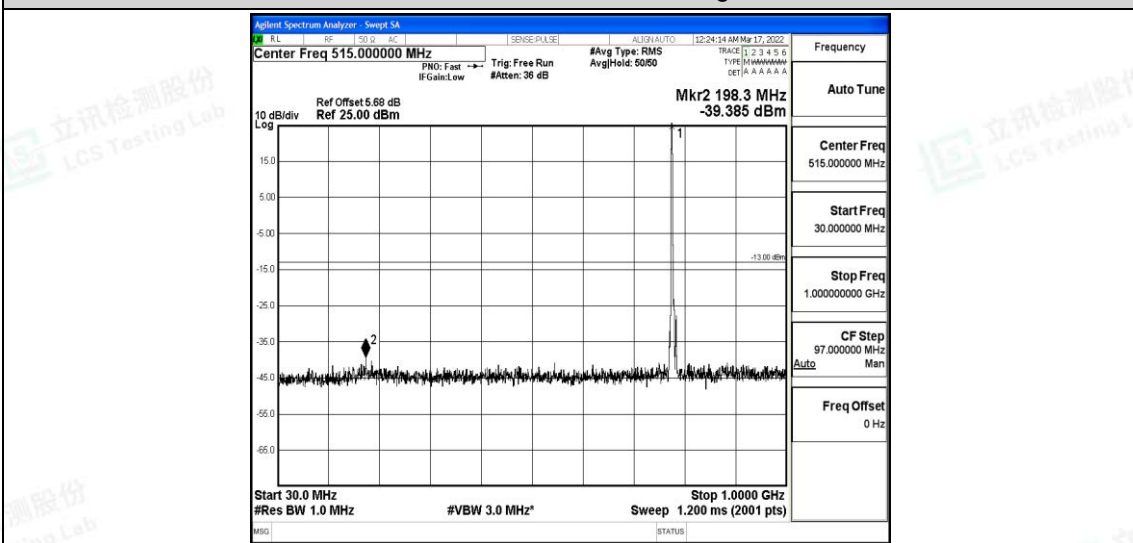

Band13-5MHz-16QAM-23205-1RB#0-Range4:1000~10000MHz

Band13-5MHz-16QAM-23205-1RB#0-Range7:1559~1610MHz

Band13-5MHz-16QAM-23230-1RB#0-Range1:0.009~0.15MHz

Band13-5MHz-16QAM-23230-1RB#0-Range2:0.15~30MHz

Band13-5MHz-16QAM-23230-1RB#0-Range3:30~1000MHz