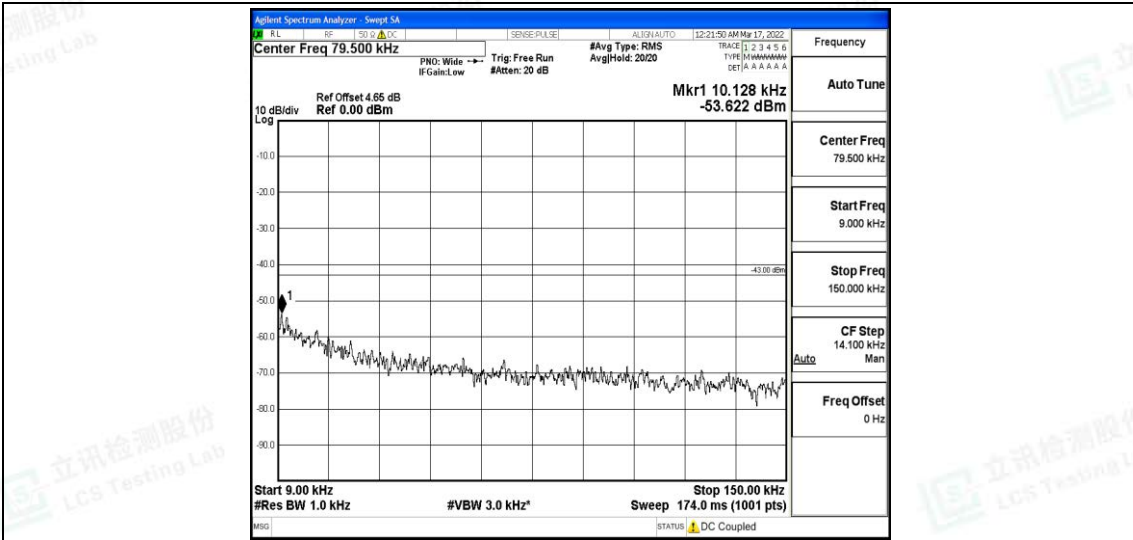

Band13-5MHz-QPSK-23230-1RB#0-Range1:0.009~0.15MHz