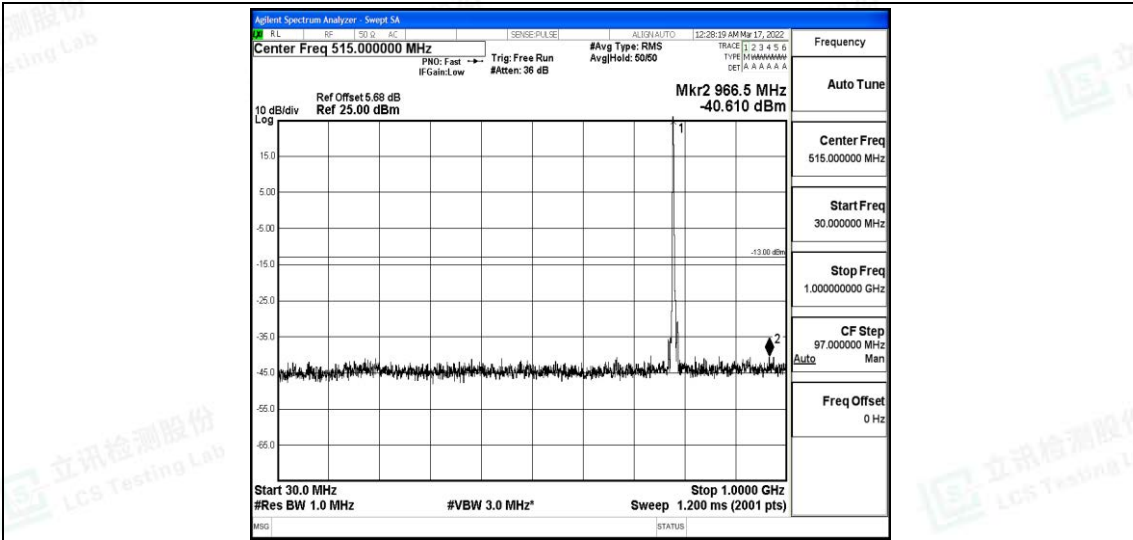

Band13-5MHz-QPSK-23255-1RB#0-Range3:30~1000MHz