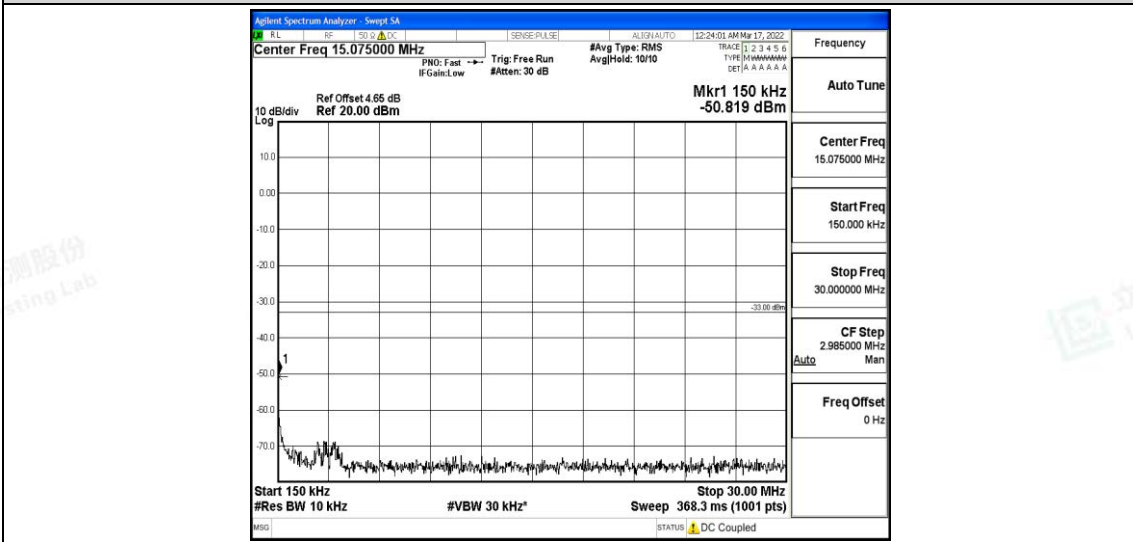

Band13-5MHz-16QAM-23205-1RB#0-Range4:1000~10000MHz

Band13-5MHz-16QAM-23205-1RB#0-Range7:1559~1610MHz

Band13-5MHz-16QAM-23230-1RB#0-Range1:0.009~0.15MHz

Band13-5MHz-16QAM-23230-1RB#0-Range2:0.15~30MHz

Band13-5MHz-16QAM-23230-1RB#0-Range3:30~1000MHz