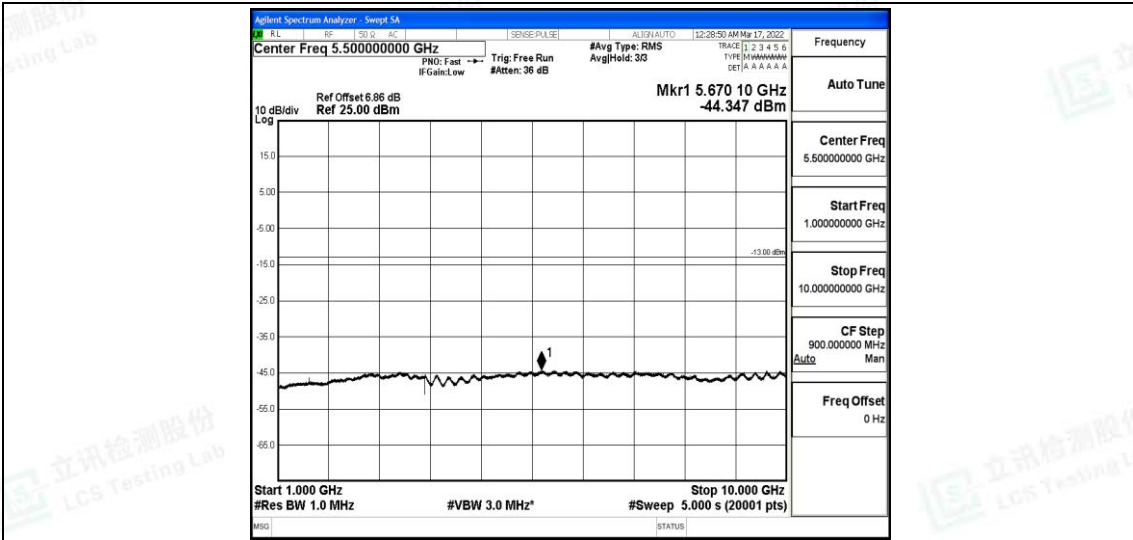

Band13-5MHz-QPSK-23255-1RB#0-Range3:30~1000MHz

Band13-5MHz-QPSK-23255-1RB#0-Range5:763~775MHz

Band13-5MHz-QPSK-23255-1RB#0-Range6:793~805MHz

Band13-5MHz-QPSK-23255-1RB#0-Range4:1000~10000MHz

Band13-5MHz-QPSK-23255-1RB#0-Range7:1559~1610MHz