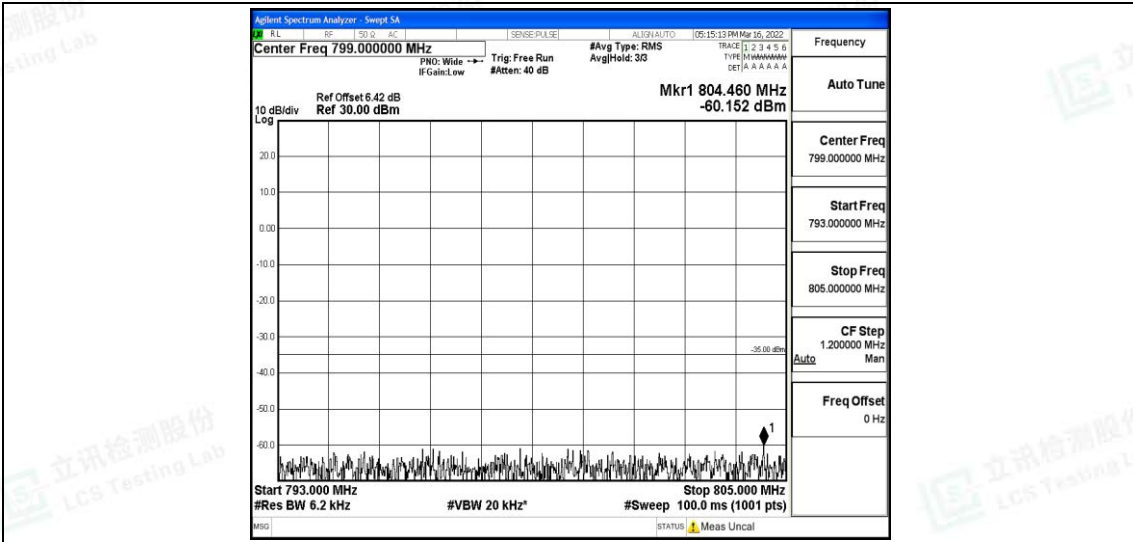

### Test Graphs

Band13-5MHz-QPSK-23205-1RB#0-Range3:30~1000MHz

Band13-5MHz-QPSK-23205-1RB#0-Range5:763~775MHz

Band13-5MHz-QPSK-23205-1RB#0-Range6:793~805MHz

Band13-5MHz-QPSK-23205-1RB#0-Range4:1000~10000MHz