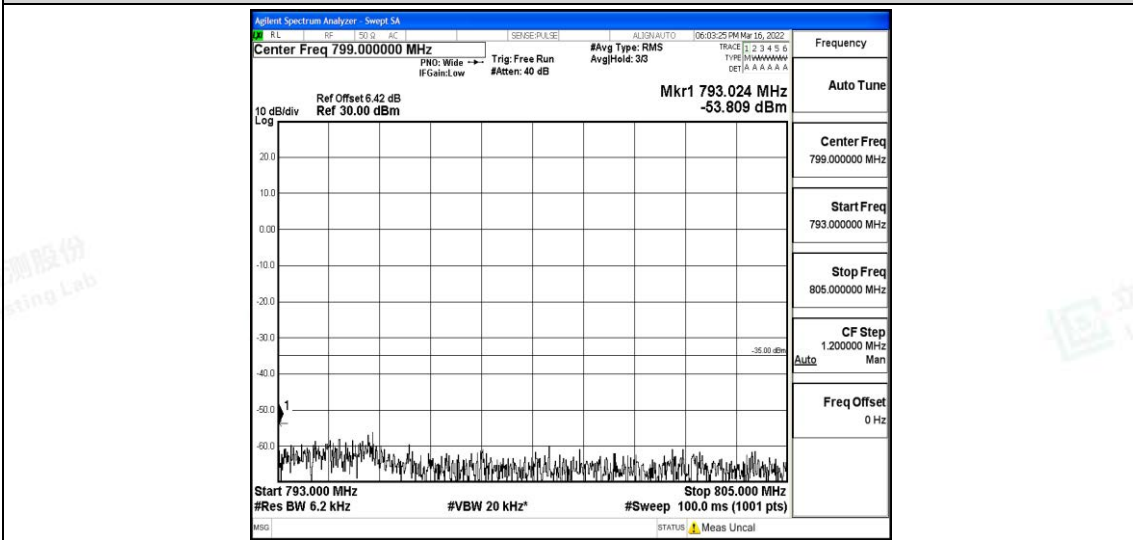

Band13-10MHz-16QAM-23230-1RB#0-Range3:30~1000MHz

Band13-10MHz-16QAM-23230-1RB#0-Range5:763~775MHz

Band13-10MHz-16QAM-23230-1RB#0-Range6:793~805MHz

Band13-10MHz-16QAM-23230-1RB#0-Range4:1000~10000MHz

Band13-10MHz-16QAM-23230-1RB#0-Range7:1559~1610MHz