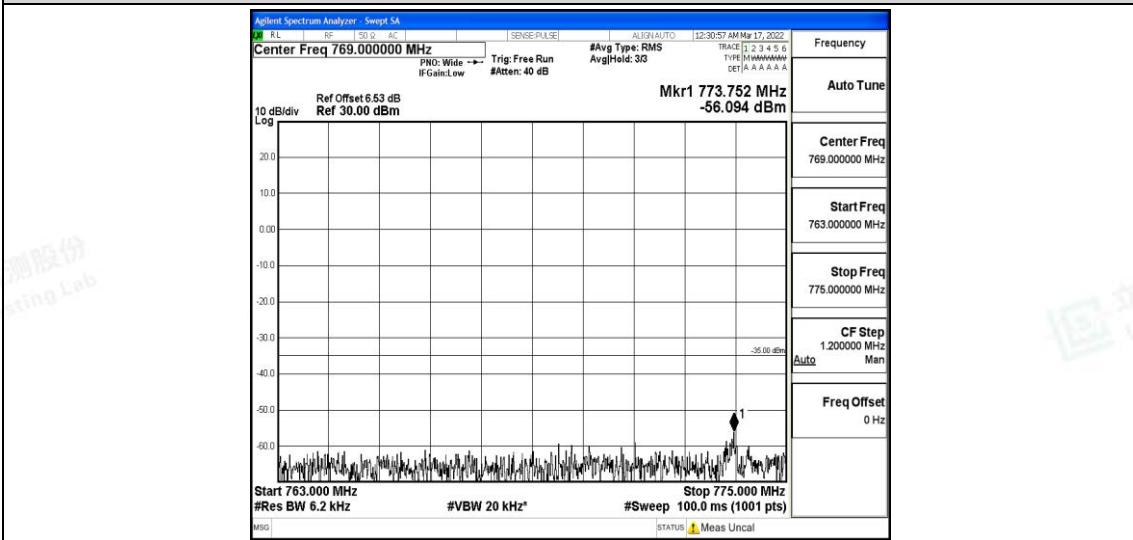

Band13-5MHz-16QAM-23255-1RB#0-Range2:0.15~30MHz

Band13-5MHz-16QAM-23255-1RB#0-Range3:30~1000MHz

Band13-5MHz-16QAM-23255-1RB#0-Range5:763~775MHz

Band13-5MHz-16QAM-23255-1RB#0-Range6:793~805MHz

Band13-5MHz-16QAM-23255-1RB#0-Range4:1000~10000MHz