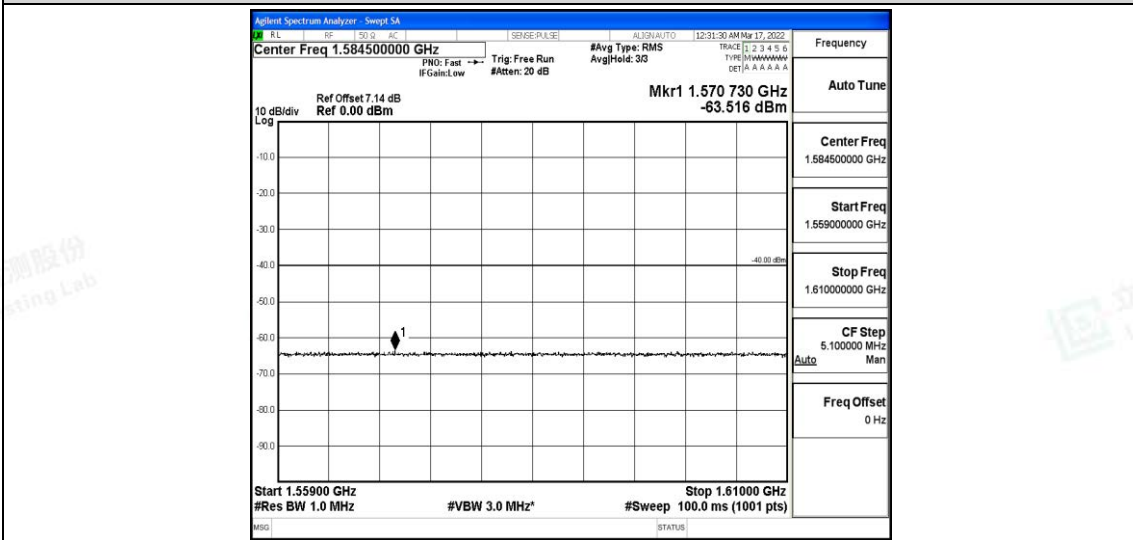

Band13-5MHz-16QAM-23255-1RB#0-Range7:1559~1610MHz