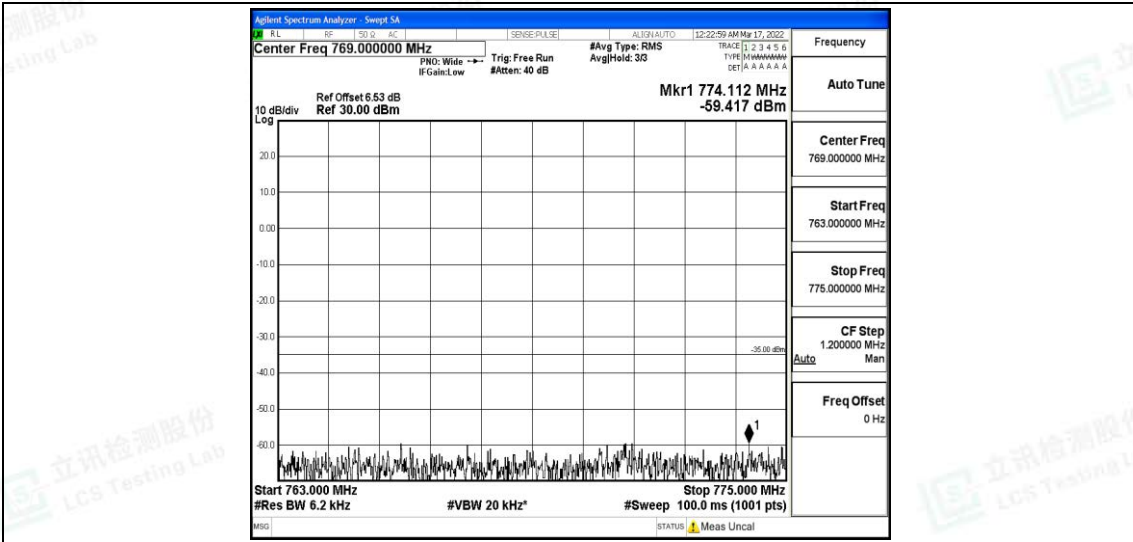

Band13-5MHz-QPSK-23205-1RB#0-Range7:1559~1610MHz

Band13-5MHz-QPSK-23230-1RB#0-Range1:0.009~0.15MHz

Band13-5MHz-QPSK-23230-1RB#0-Range2:0.15~30MHz

Band13-5MHz-QPSK-23230-1RB#0-Range3:30~1000MHz

Band13-5MHz-QPSK-23230-1RB#0-Range5:763~775MHz