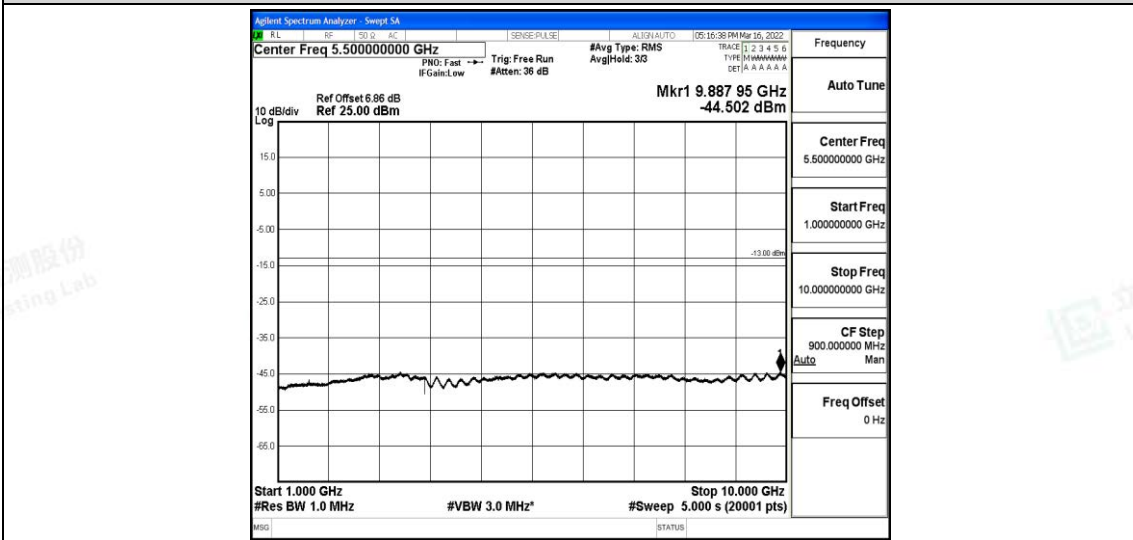

Band13-5MHz-16QAM-23205-1RB#0-Range4:1000~10000MHz