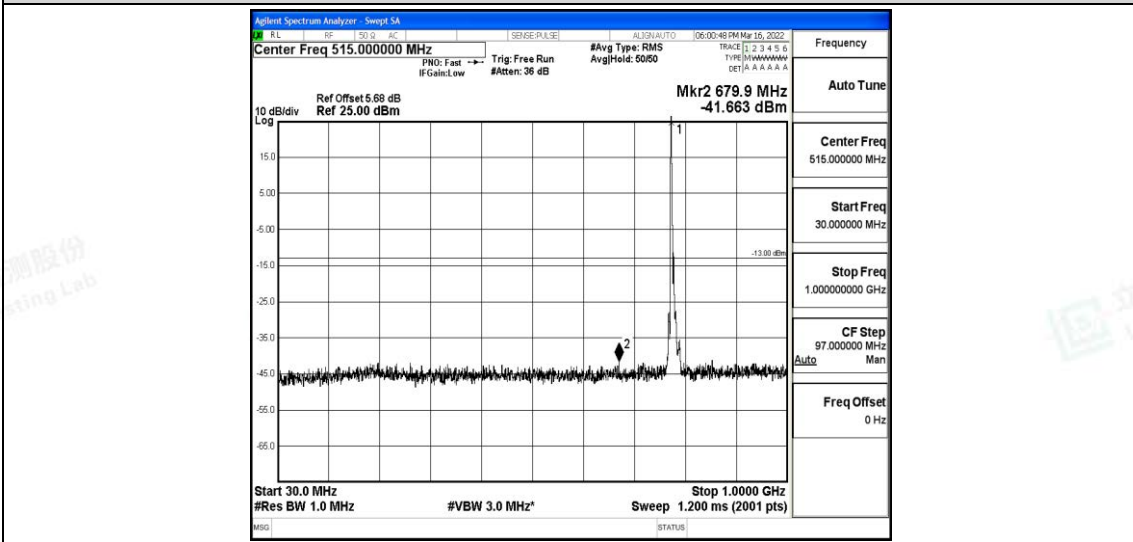

Band13-5MHz-16QAM-23255-1RB#0-Range7:1559~1610MHz

Band13-10MHz-QPSK-23230-1RB#0-Range1:0.009~0.15MHz

Band13-10MHz-QPSK-23230-1RB#0-Range2:0.15~30MHz

Band13-10MHz-QPSK-23230-1RB#0-Range3:30~1000MHz

Band13-10MHz-QPSK-23230-1RB#0-Range5:763~775MHz