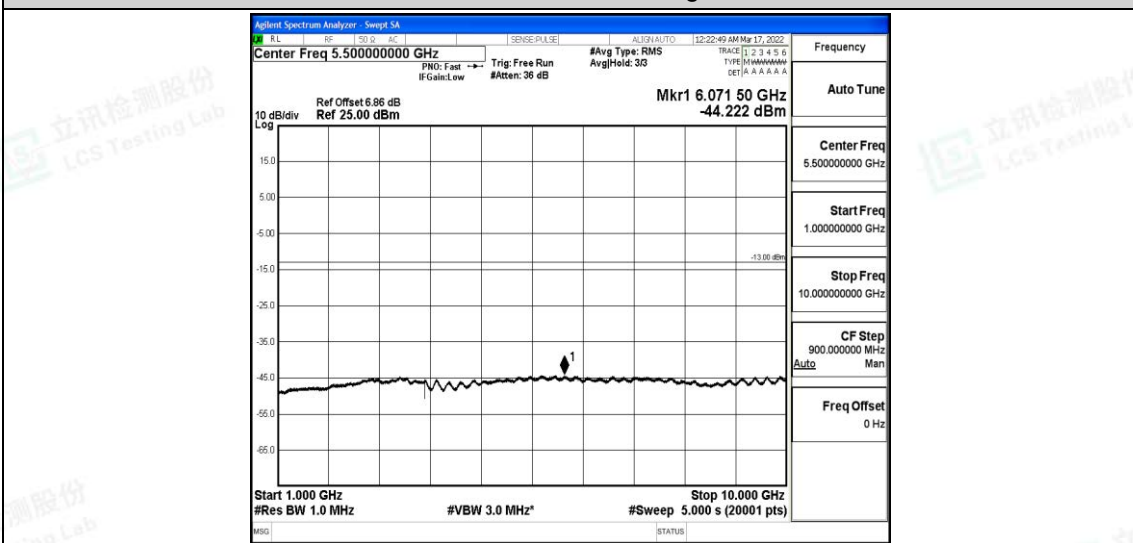

Band13-5MHz-QPSK-23230-1RB#0-Range4:1000~10000MHz