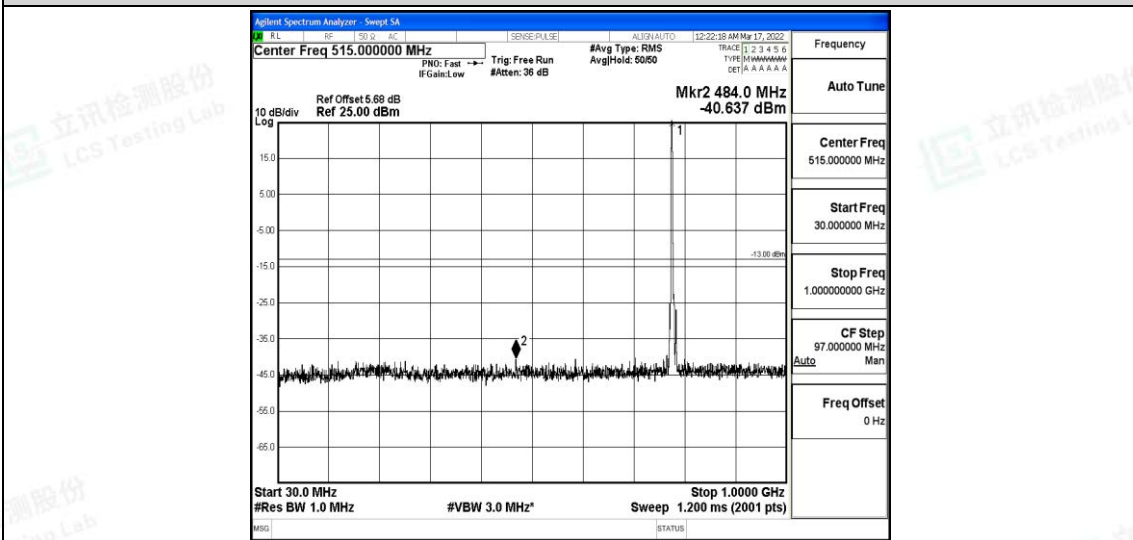

Band13-5MHz-QPSK-23205-1RB#0-Range7:1559~1610MHz

Band13-5MHz-QPSK-23230-1RB#0-Range1:0.009~0.15MHz

Band13-5MHz-QPSK-23230-1RB#0-Range2:0.15~30MHz

Band13-5MHz-QPSK-23230-1RB#0-Range3:30~1000MHz

Band13-5MHz-QPSK-23230-1RB#0-Range5:763~775MHz