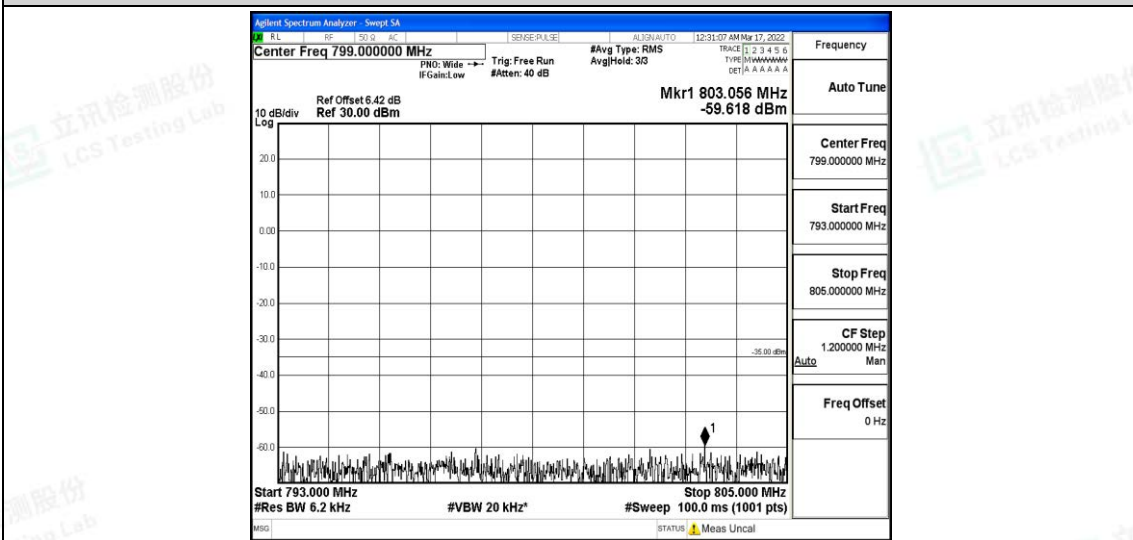

Band13-5MHz-16QAM-23255-1RB#0-Range2:0.15~30MHz

Band13-5MHz-16QAM-23255-1RB#0-Range3:30~1000MHz

Band13-5MHz-16QAM-23255-1RB#0-Range5:763~775MHz

Band13-5MHz-16QAM-23255-1RB#0-Range6:793~805MHz

Band13-5MHz-16QAM-23255-1RB#0-Range4:1000~10000MHz