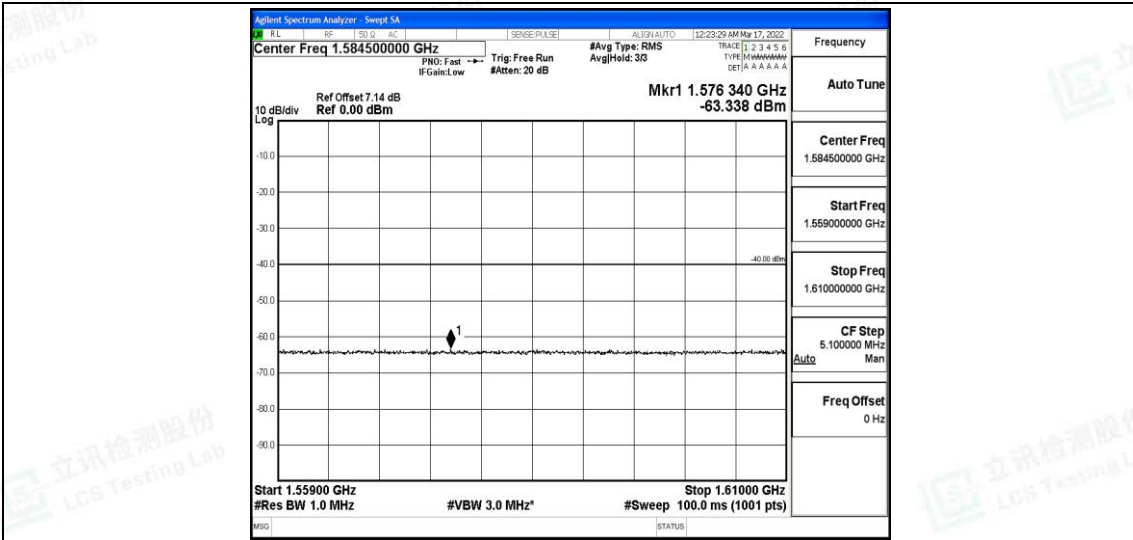

Band13-5MHz-QPSK-23230-1RB#0-Range6:793~805MHz

Band13-5MHz-QPSK-23230-1RB#0-Range4:1000~10000MHz

Band13-5MHz-QPSK-23230-1RB#0-Range7:1559~1610MHz

Band13-5MHz-QPSK-23255-1RB#0-Range1:0.009~0.15MHz

Band13-5MHz-QPSK-23255-1RB#0-Range2:0.15~30MHz