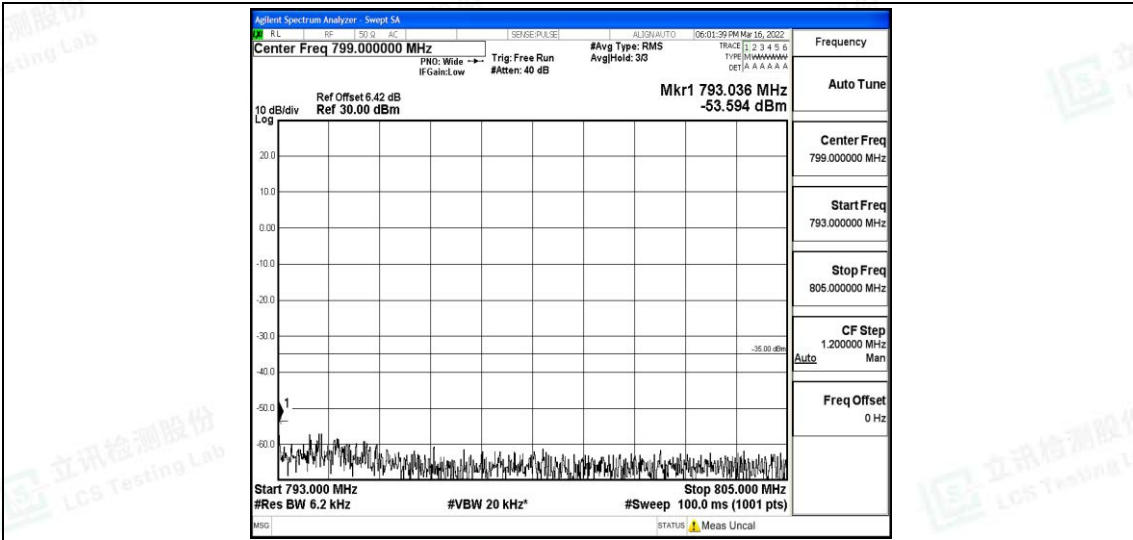

Band13-10MHz-QPSK-23230-1RB#0-Range6:793~805MHz