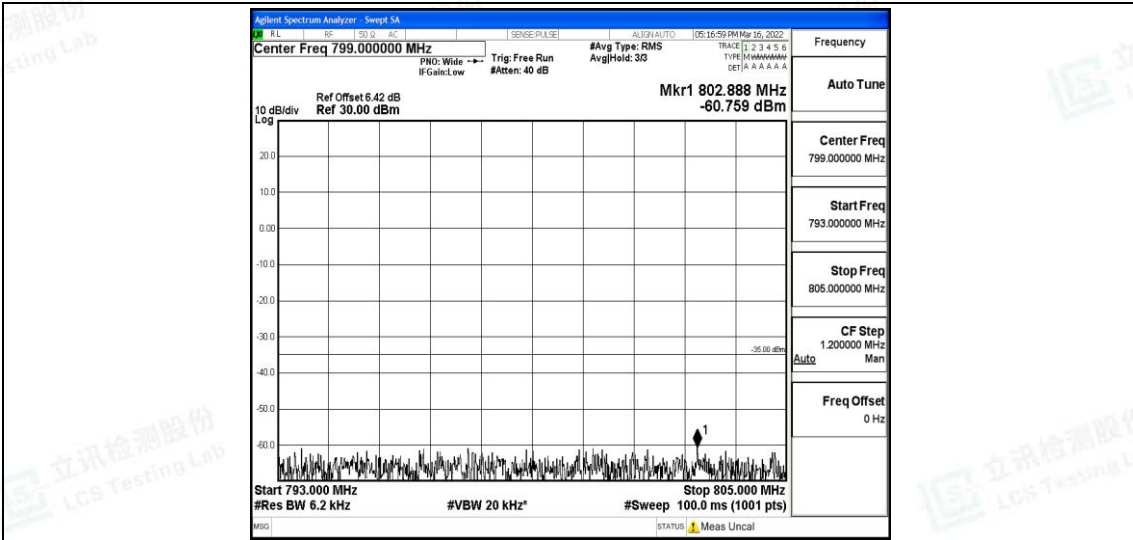

Band13-5MHz-16QAM-23205-1RB#0-Range1:0.009~0.15MHz

Band13-5MHz-16QAM-23205-1RB#0-Range2:0.15~30MHz

Band13-5MHz-16QAM-23205-1RB#0-Range3:30~1000MHz

Band13-5MHz-16QAM-23205-1RB#0-Range5:763~775MHz

Band13-5MHz-16QAM-23205-1RB#0-Range6:793~805MHz