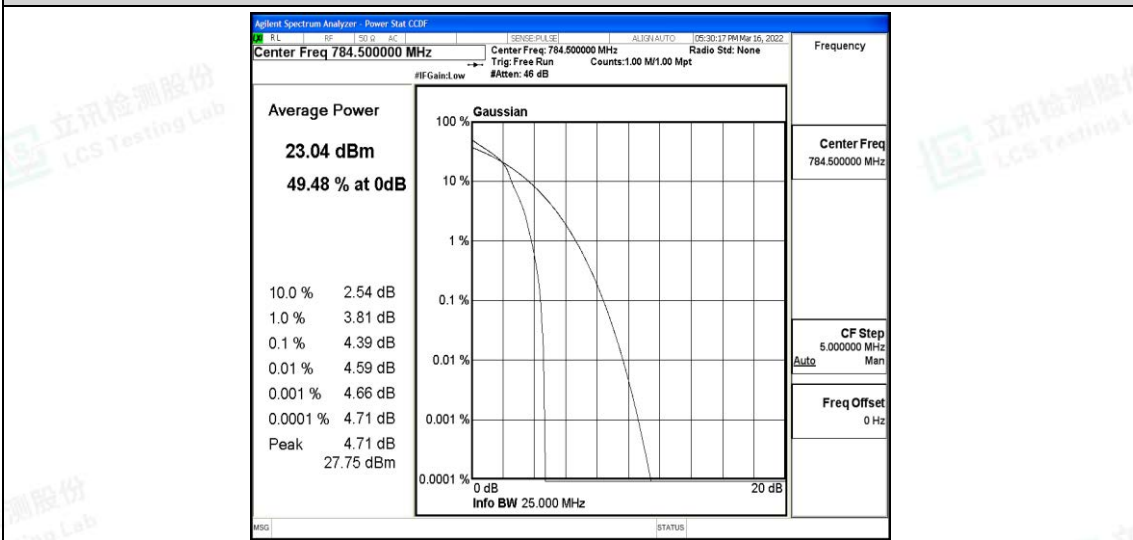

Band13-5MHz-16QAM-23255-1RB#0