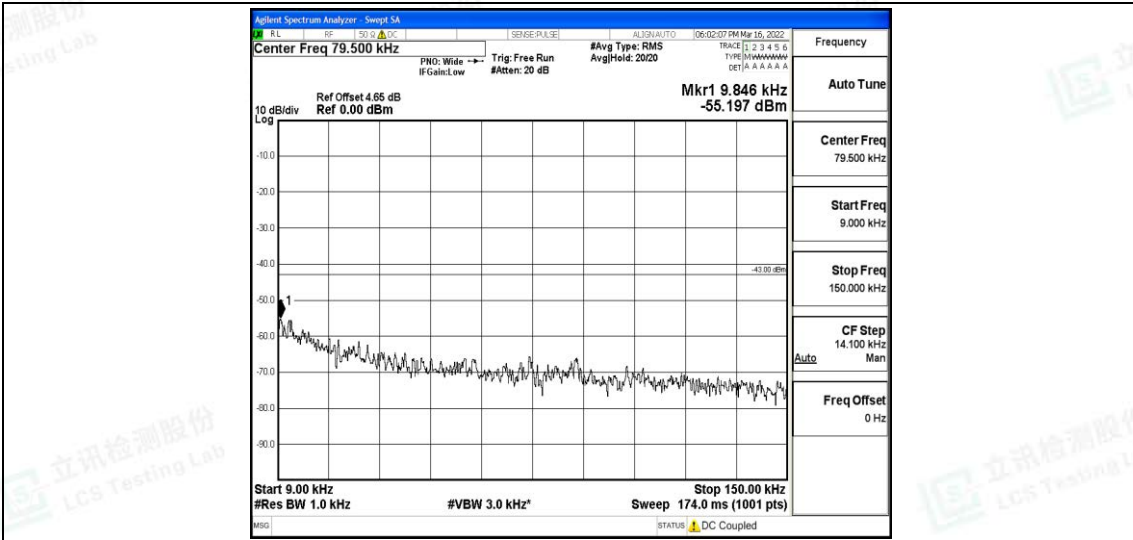

Band13-10MHz-QPSK-23230-1RB#0-Range6:793~805MHz

Band13-10MHz-QPSK-23230-1RB#0-Range4:1000~10000MHz

Band13-10MHz-QPSK-23230-1RB#0-Range7:1559~1610MHz

Band13-10MHz-16QAM-23230-1RB#0-Range1:0.009~0.15MHz

Band13-10MHz-16QAM-23230-1RB#0-Range2:0.15~30MHz