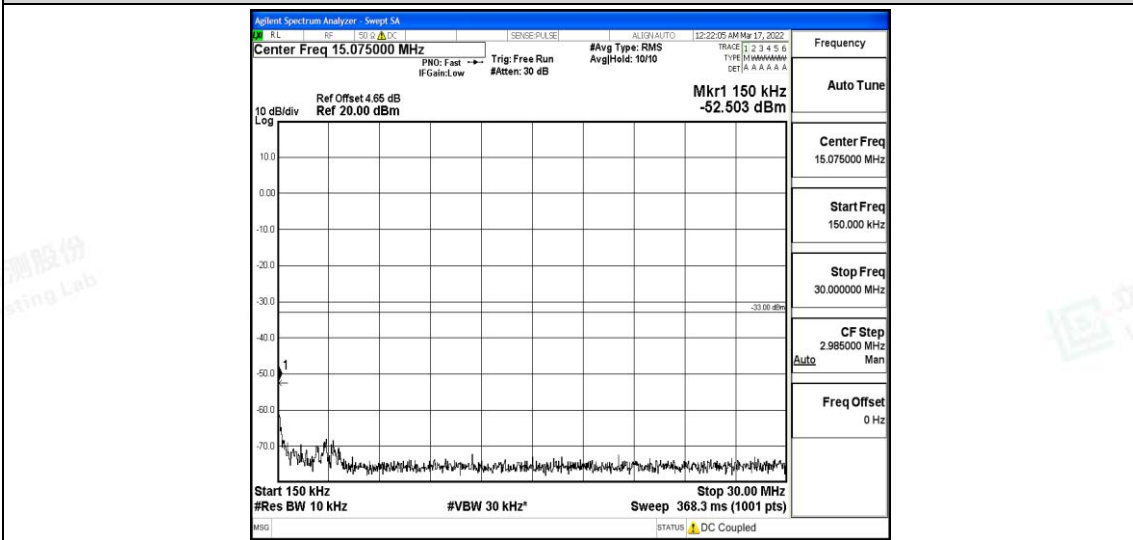

Band13-5MHz-QPSK-23205-1RB#0-Range7:1559~1610MHz

Band13-5MHz-QPSK-23230-1RB#0-Range1:0.009~0.15MHz

Band13-5MHz-QPSK-23230-1RB#0-Range2:0.15~30MHz

Band13-5MHz-QPSK-23230-1RB#0-Range3:30~1000MHz

Band13-5MHz-QPSK-23230-1RB#0-Range5:763~775MHz