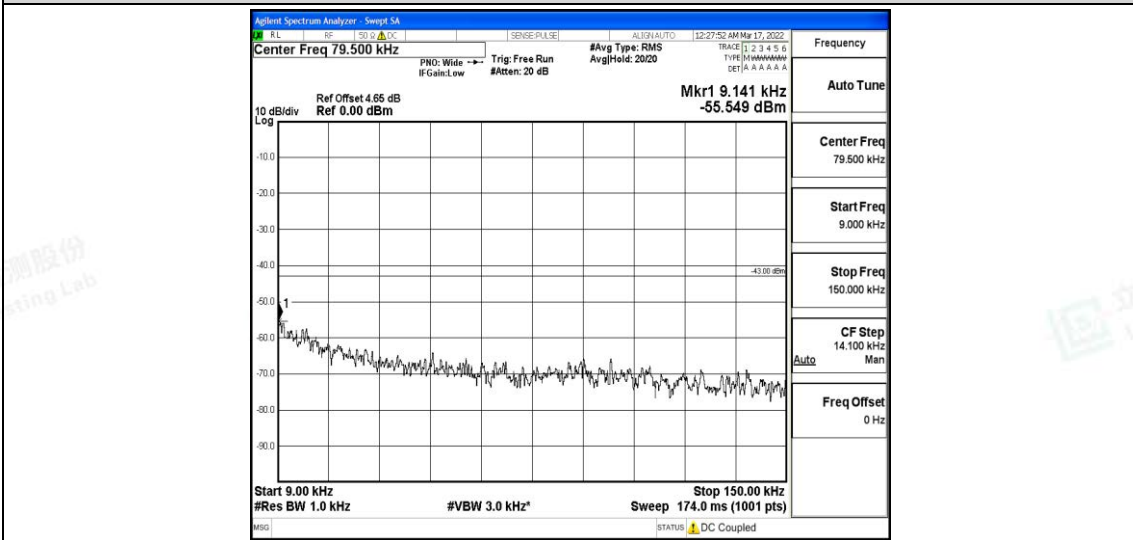

Band13-5MHz-QPSK-23230-1RB#0-Range6:793~805MHz

Band13-5MHz-QPSK-23230-1RB#0-Range4:1000~10000MHz

Band13-5MHz-QPSK-23230-1RB#0-Range7:1559~1610MHz

Band13-5MHz-QPSK-23255-1RB#0-Range1:0.009~0.15MHz

Band13-5MHz-QPSK-23255-1RB#0-Range2:0.15~30MHz