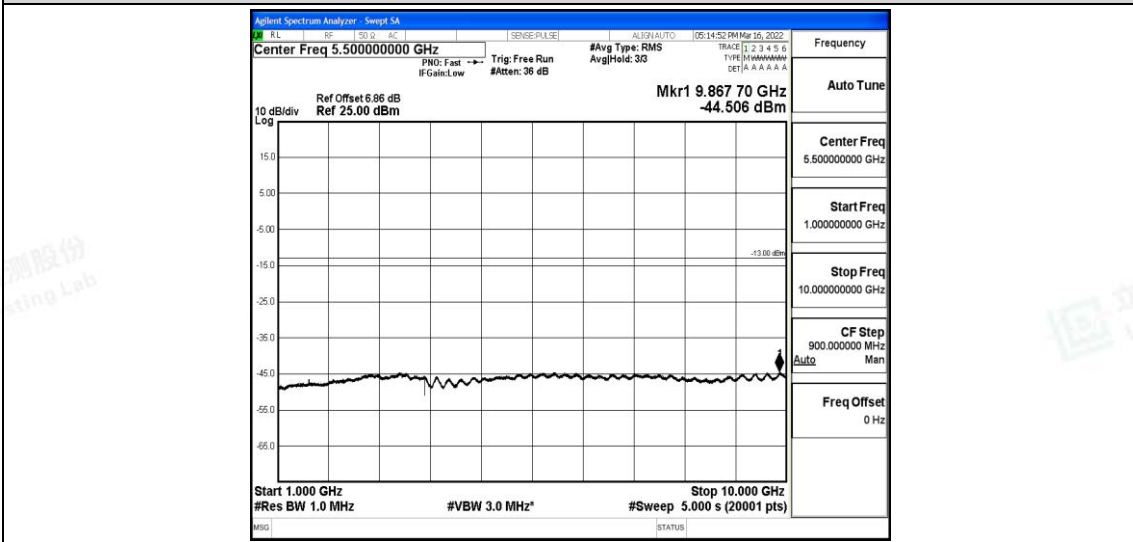

### Test Graphs

Band13-5MHz-QPSK-23205-1RB#0-Range3:30~1000MHz

Band13-5MHz-QPSK-23205-1RB#0-Range5:763~775MHz

Band13-5MHz-QPSK-23205-1RB#0-Range6:793~805MHz

Band13-5MHz-QPSK-23205-1RB#0-Range4:1000~10000MHz