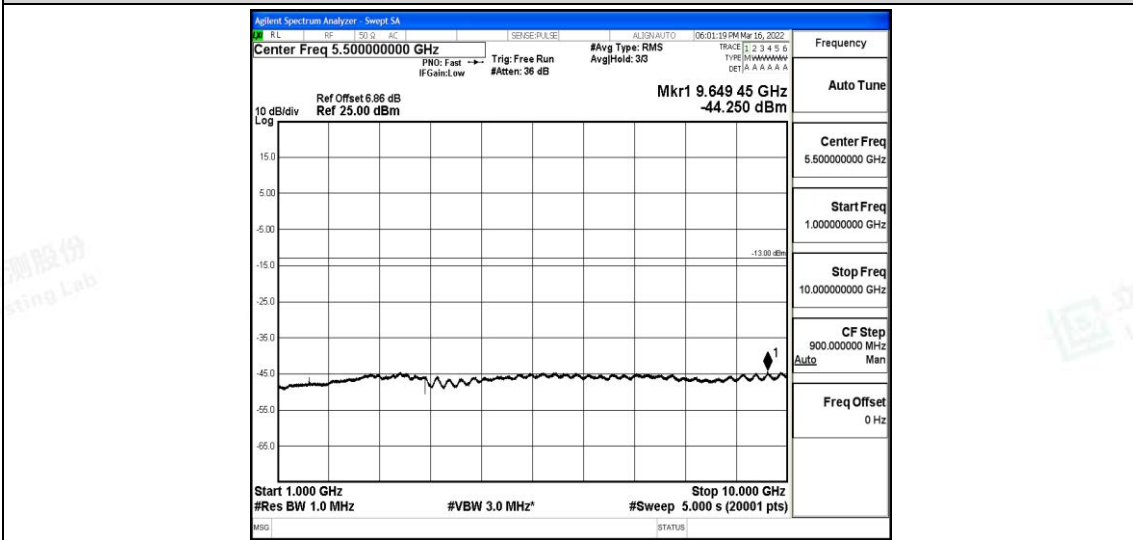

Band13-10MHz-QPSK-23230-1RB#0-Range4:1000~10000MHz