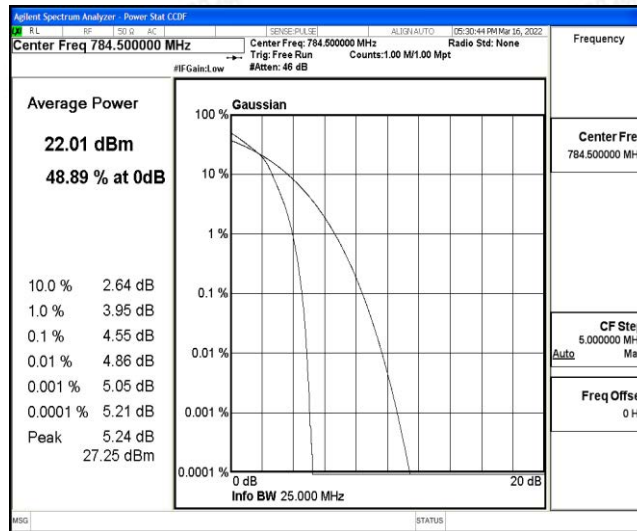

Band13-5MHz-16QAM-23255-25RB#0