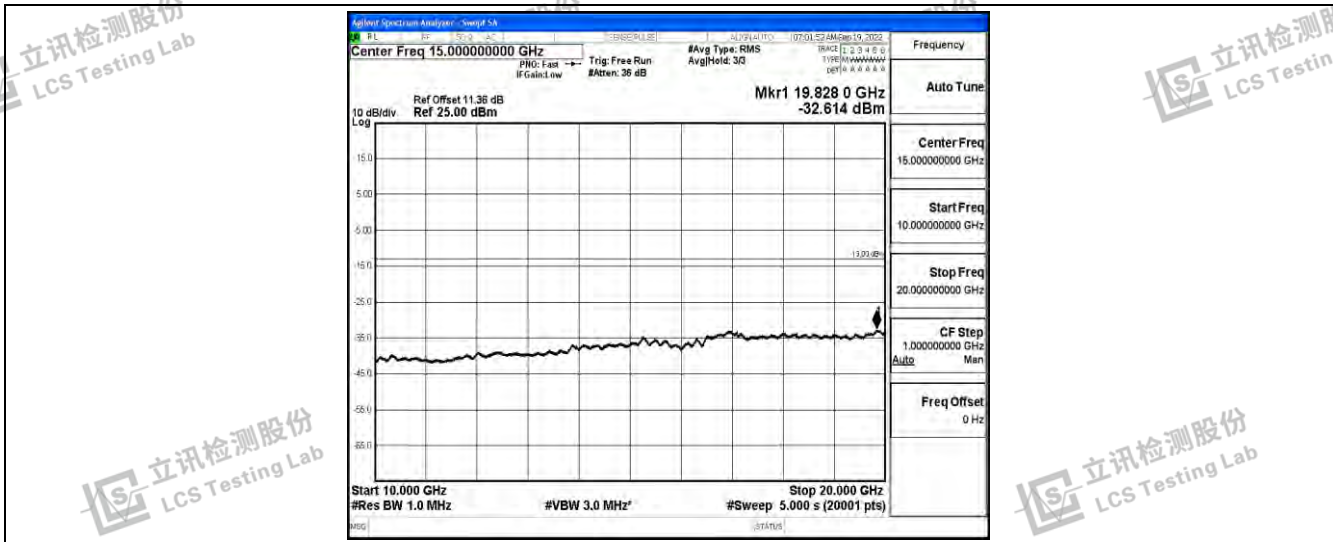

Band66-5MHz-QPSK-132647-1RB#0-Range3:30~1000MHz

Band66-5MHz-QPSK-132647-1RB#0-Range4:1000~10000MHz

Band66-5MHz-QPSK-132647-1RB#0-Range5:10000~20000MHz

Shenzhen LCS Compliance Testing Laboratory Ltd.
 Add: 101, 201 Bldg A & 301 Bldg C, Juji Industrial Park Yabianxueziwei, Shajing Street, Baoan District, Shenzhen, 518000, China
 Tel: +(86) 0755-82591330 | E-mail: webmaster@lcs-cert.com | Web: www.lcs-cert.com
 Scan code to check authenticity