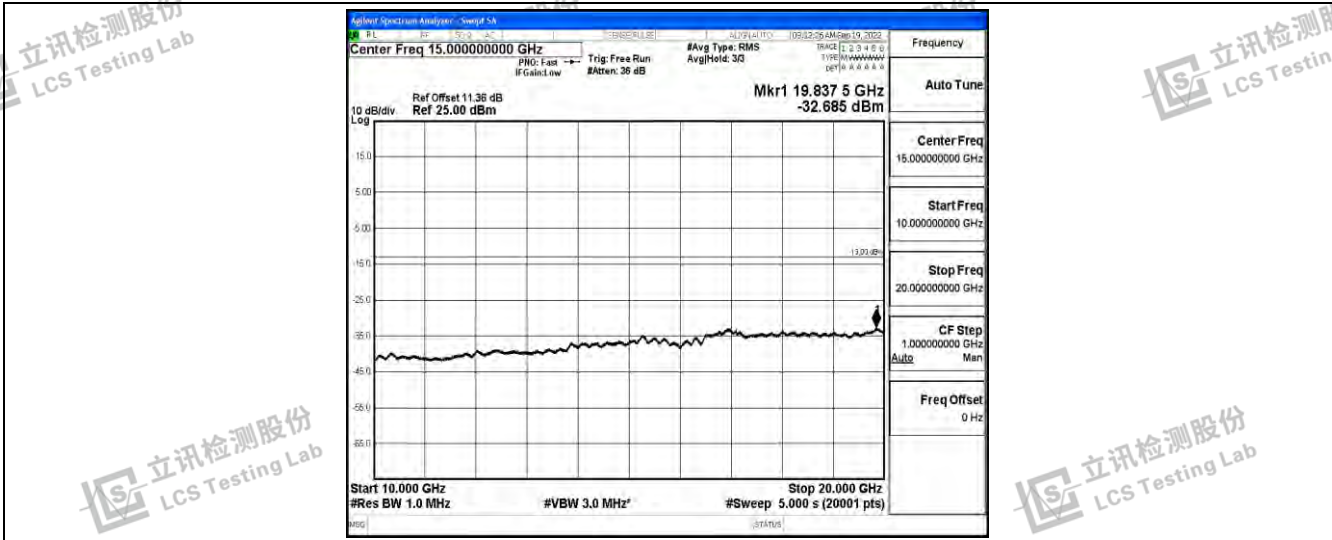

Band66-20MHz-QPSK-132572-1RB#0-Range3:30~1000MHz

Band66-20MHz-QPSK-132572-1RB#0-Range4:1000~10000MHz

Band66-20MHz-QPSK-132572-1RB#0-Range5:10000~20000MHz

Shenzhen LCS Compliance Testing Laboratory Ltd.
 Add: 101, 201 Bldg A & 301 Bldg C, Juji Industrial Park Yabianxueziwei, Shajing Street, Baoan District, Shenzhen, 518000, China
 Tel: +(86) 0755-82591330 | E-mail: webmaster@lcs-cert.com | Web: www.lcs-cert.com
 Scan code to check authenticity