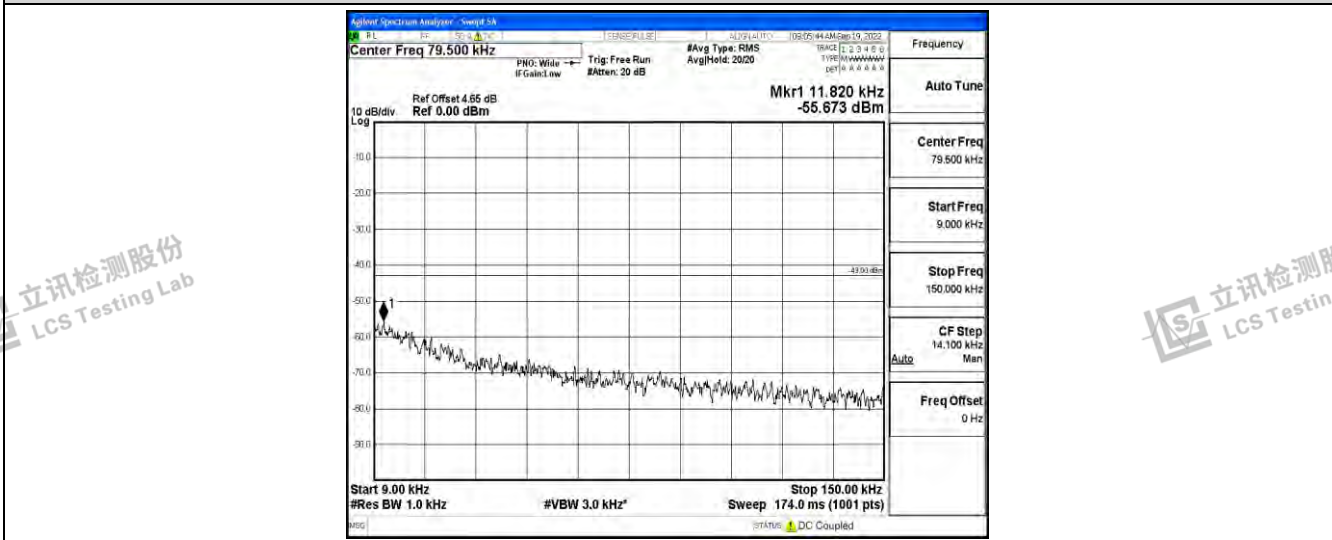

Band66-20MHz-16QAM-132072-1RB#0-Range1:0.009~0.15MHz

Band66-20MHz-16QAM-132072-1RB#0-Range2:0.15~30MHz