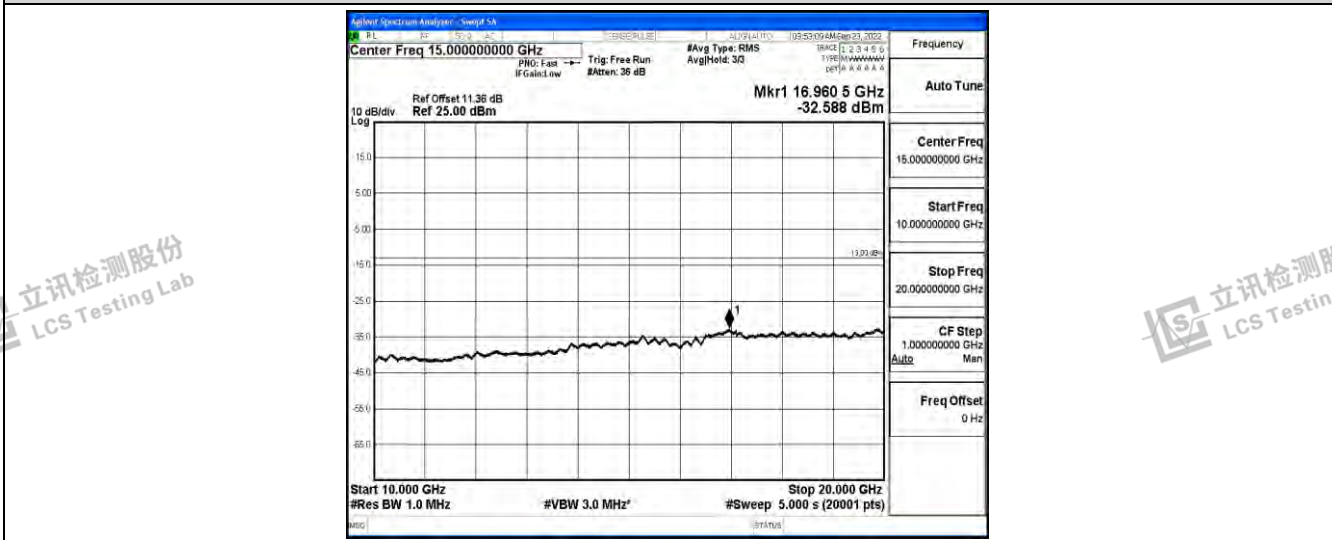

Band66-10MHz-QPSK-132322-1RB#0-Range5:10000~20000MHz

Band66-10MHz-QPSK-132622-1RB#0-Range1:0.009~0.15MHz