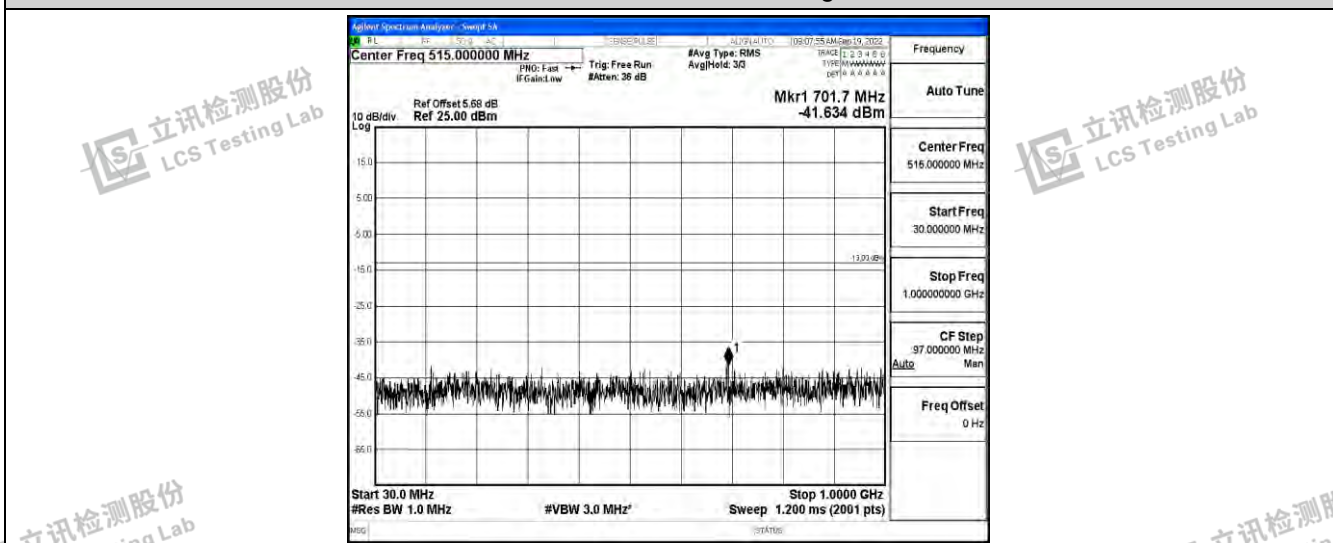

Band66-20MHz-QPSK-132322-1RB#0-Range3:30~100MHz

Band66-20MHz-QPSK-132322-1RB#0-Range4:1000~10000MHz