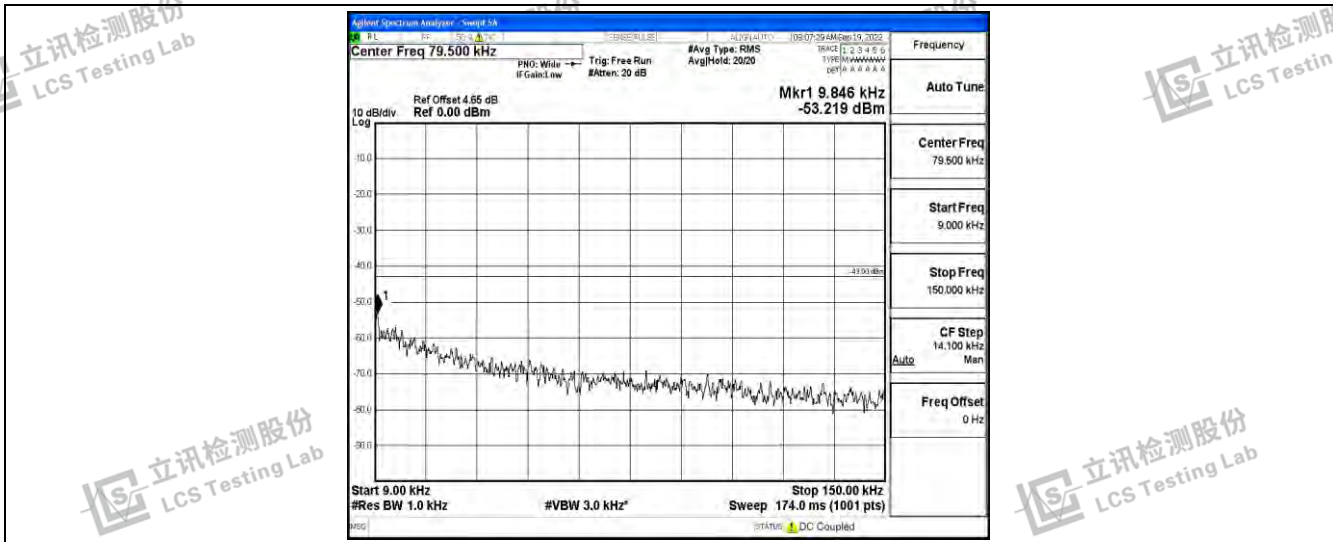

Band66-20MHz-QPSK-132072-1RB#0-Range4: 1000~10000MHz

Band66-20MHz-QPSK-132072-1RB#0-Range5: 10000~20000MHz

Band66-20MHz-QPSK-132322-1RB#0-Range1: 0.009~0.15MHz

Shenzhen LCS Compliance Testing Laboratory Ltd.
 Add: 101, 201 Bldg A & 301 Bldg C, Juji Industrial Park Yabianxueziwei, Shajing Street, Baoan District, Shenzhen, 518000, China
 Tel: +(86) 0755-82591330 | E-mail: webmaster@lcs-cert.com | Web: www.lcs-cert.com
 Scan code to check authenticity