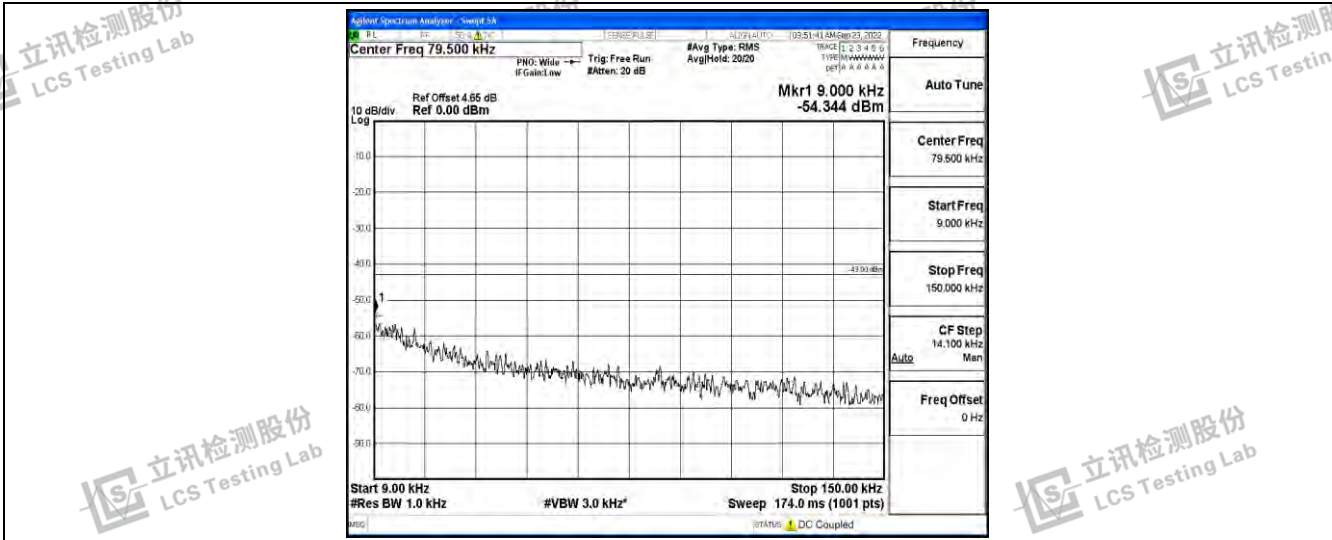

Band66-10MHz-QPSK-132022-1RB#0-Range1:0.009~0.15MHz

Band66-10MHz-QPSK-132022-1RB#0-Range2:0.15~30MHz

Band66-10MHz-QPSK-132022-1RB#0-Range3:30~1000MHz

Shenzhen LCS Compliance Testing Laboratory Ltd.
 Add: 101, 201 Bldg A & 301 Bldg C, Juji Industrial Park Yabianxueziwei, Shajing Street, Baoan District, Shenzhen, 518000, China
 Tel: +(86) 0755-82591330 | E-mail: webmaster@lcs-cert.com | Web: www.lcs-cert.com
 Scan code to check authenticity

Band66-10MHz-QPSK-132022-1RB#0-Range4: 1000~10000MHz

Band66-10MHz-QPSK-132022-1RB#0-Range5: 10000~20000MHz

Band66-10MHz-QPSK-132322-1RB#0-Range1: 0.009~0.15MHz

Shenzhen LCS Compliance Testing Laboratory Ltd.
 Add: 101, 201 Bldg A & 301 Bldg C, Juji Industrial Park Yabianxueziwei, Shajing Street, Baoan District, Shenzhen, 518000, China
 Tel: +(86) 0755-82591330 | E-mail: webmaster@lcs-cert.com | Web: www.lcs-cert.com
 Scan code to check authenticity