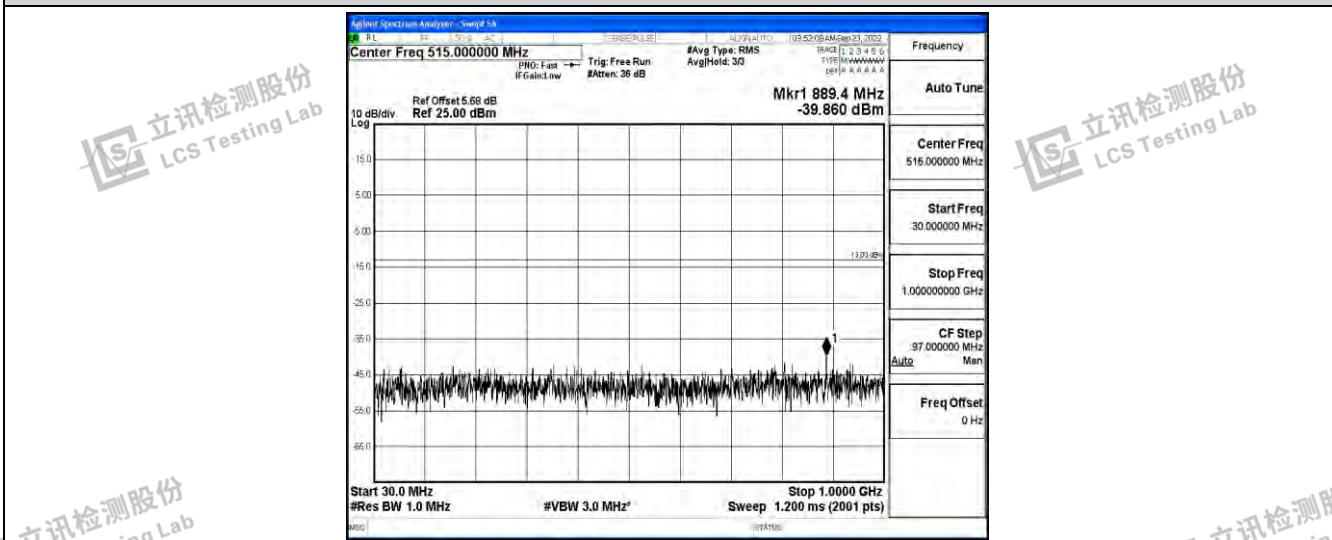

Band66-10MHz-QPSK-132322-1RB#0-Range3:30~1000MHz

Band66-10MHz-QPSK-132322-1RB#0-Range4:1000~10000MHz