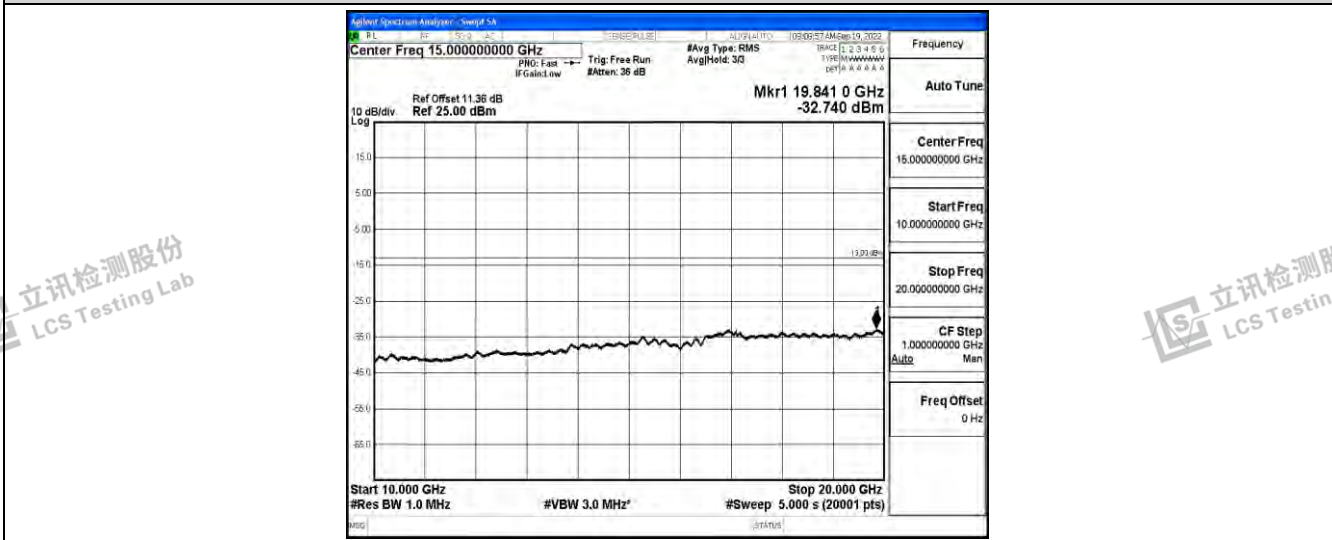

Band66-20MHz-QPSK-132322-1RB#0-Range5:10000~20000MHz

Band66-20MHz-QPSK-132572-1RB#0-Range1:0.009~0.15MHz