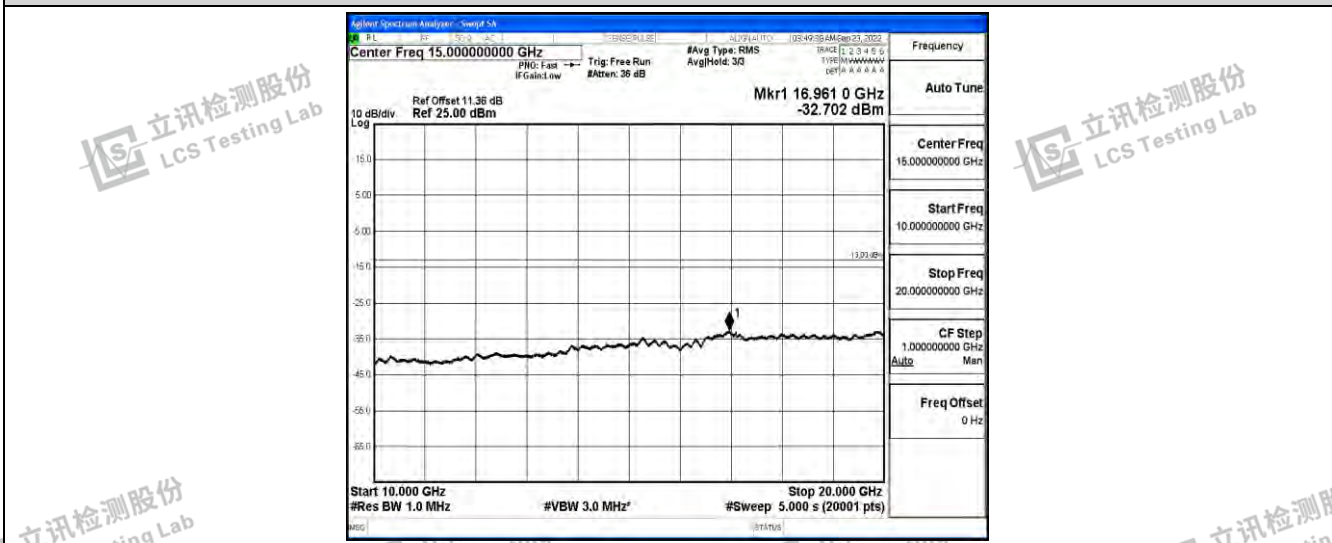

Band66-10MHz-QPSK-132022-1RB#0-Range1:0.009~0.15MHz

Band66-10MHz-QPSK-132022-1RB#0-Range2:0.15~30MHz

Band66-10MHz-QPSK-132022-1RB#0-Range3:30~1000MHz

Shenzhen LCS Compliance Testing Laboratory Ltd.
 Add: 101, 201 Bldg A & 301 Bldg C, Juji Industrial Park Yabianxueziwei, Shajing Street, Baoan District, Shenzhen, 518000, China
 Tel: +(86) 0755-82591330 | E-mail: webmaster@lcs-cert.com | Web: www.lcs-cert.com
 Scan code to check authenticity

Band66-10MHz-QPSK-132022-1RB#0-Range4: 1000~10000MHz

Band66-10MHz-QPSK-132022-1RB#0-Range5: 10000~20000MHz

Band66-10MHz-QPSK-132322-1RB#0-Range1: 0.009~0.15MHz

Shenzhen LCS Compliance Testing Laboratory Ltd.
 Add: 101, 201 Bldg A & 301 Bldg C, Juji Industrial Park Yabianxueziwei, Shajing Street, Baoan District, Shenzhen, 518000, China
 Tel: +(86) 0755-82591330 | E-mail: webmaster@lcs-cert.com | Web: www.lcs-cert.com
 Scan code to check authenticity