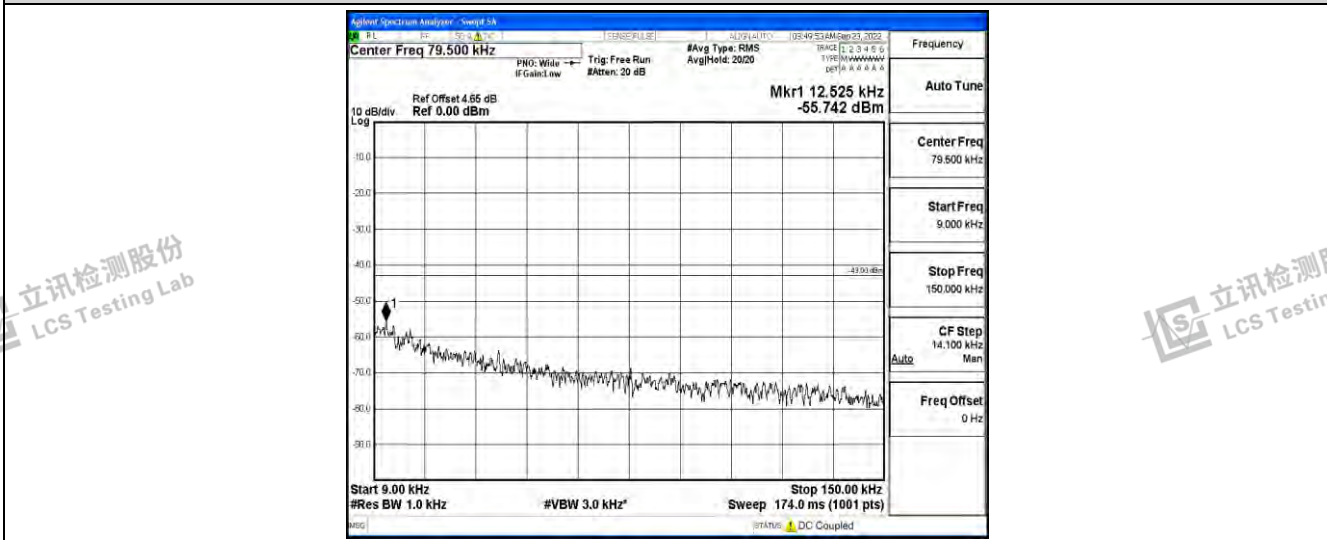

Band66-10MHz-16QAM-132022-1RB#0-Range1:0.009~0.15MHz

Band66-10MHz-16QAM-132022-1RB#0-Range2:0.15~30MHz