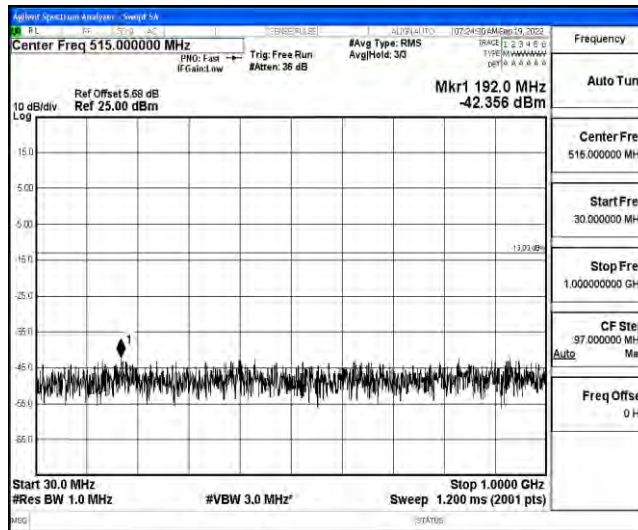

Band66-10MHz-QPSK-132622-1RB#0-Range3:30~1000MHz

Band66-10MHz-QPSK-132622-1RB#0-Range4:1000~10000MHz