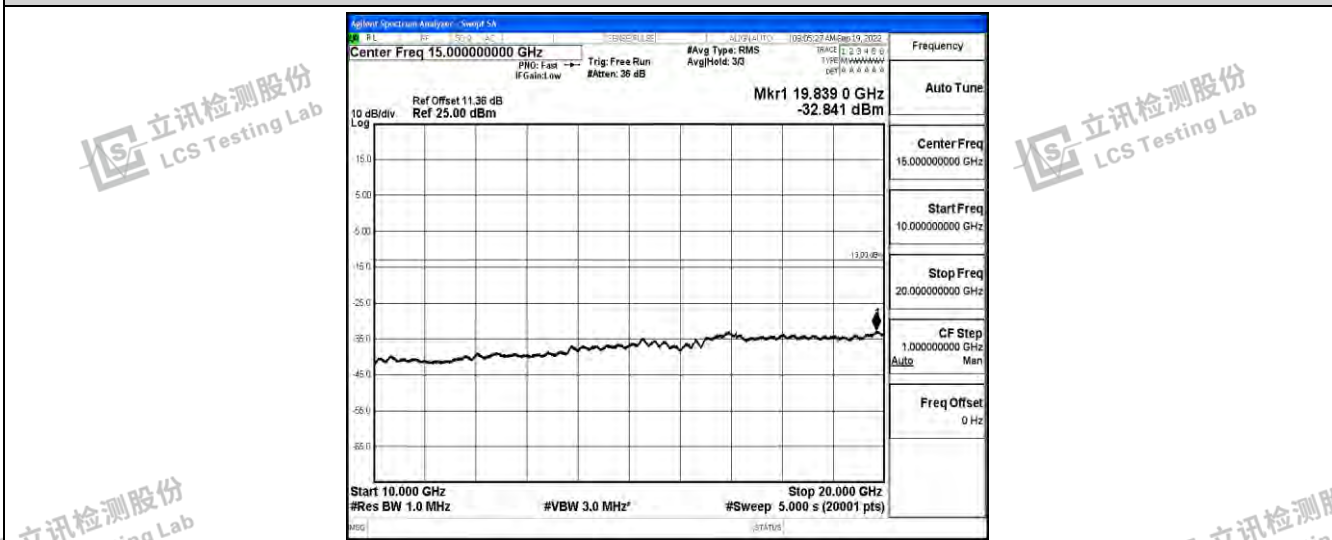

Band66-20MHz-QPSK-132072-1RB#0-Range1:0.009~0.15MHz

Band66-20MHz-QPSK-132072-1RB#0-Range2:0.15~30MHz

Band66-20MHz-QPSK-132072-1RB#0-Range3:30~1000MHz

Shenzhen LCS Compliance Testing Laboratory Ltd.
 Add: 101, 201 Bldg A & 301 Bldg C, Juji Industrial Park Yabianxueziwei, Shajing Street, Baoan District, Shenzhen, 518000, China
 Tel: +(86) 0755-82591330 | E-mail: webmaster@lcs-cert.com | Web: www.lcs-cert.com
 Scan code to check authenticity

Band66-20MHz-QPSK-132072-1RB#0-Range4: 1000~10000MHz

Band66-20MHz-QPSK-132072-1RB#0-Range5: 10000~20000MHz

Band66-20MHz-QPSK-132322-1RB#0-Range1: 0.009~0.15MHz

Shenzhen LCS Compliance Testing Laboratory Ltd.
 Add: 101, 201 Bldg A & 301 Bldg C, Juji Industrial Park Yabianxueziwei, Shajing Street, Baoan District, Shenzhen, 518000, China
 Tel: +(86) 0755-82591330 | E-mail: webmaster@lcs-cert.com | Web: www.lcs-cert.com
 Scan code to check authenticity