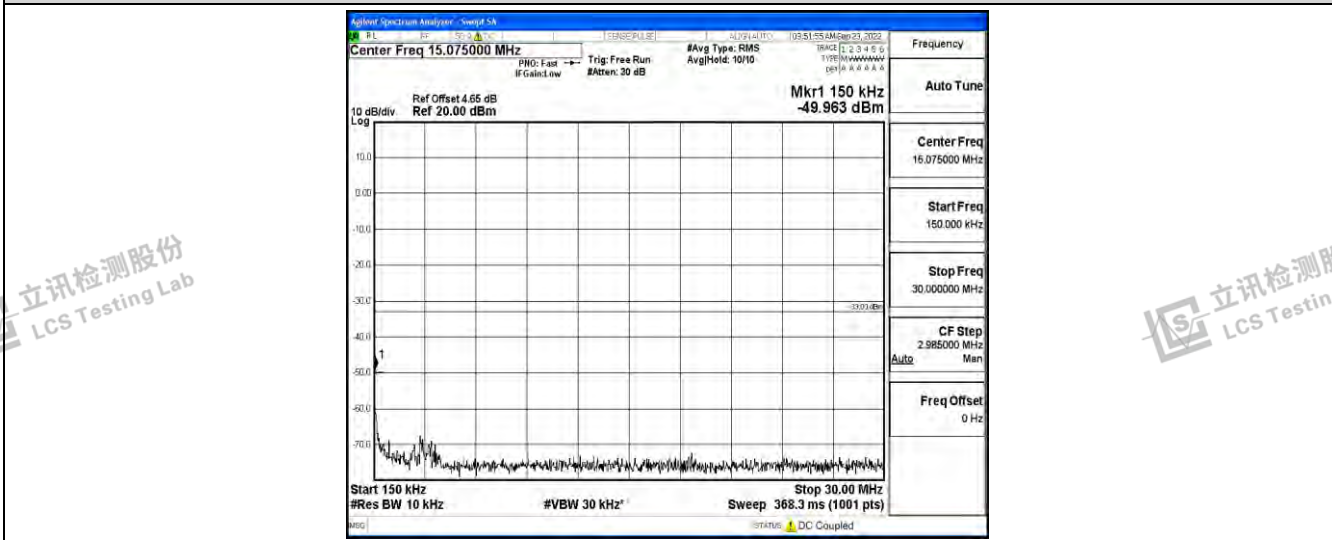

Band66-10MHz-QPSK-132322-1RB#0-Range2:0.15~30MHz

Band66-10MHz-QPSK-132322-1RB#0-Range3:30~1000MHz