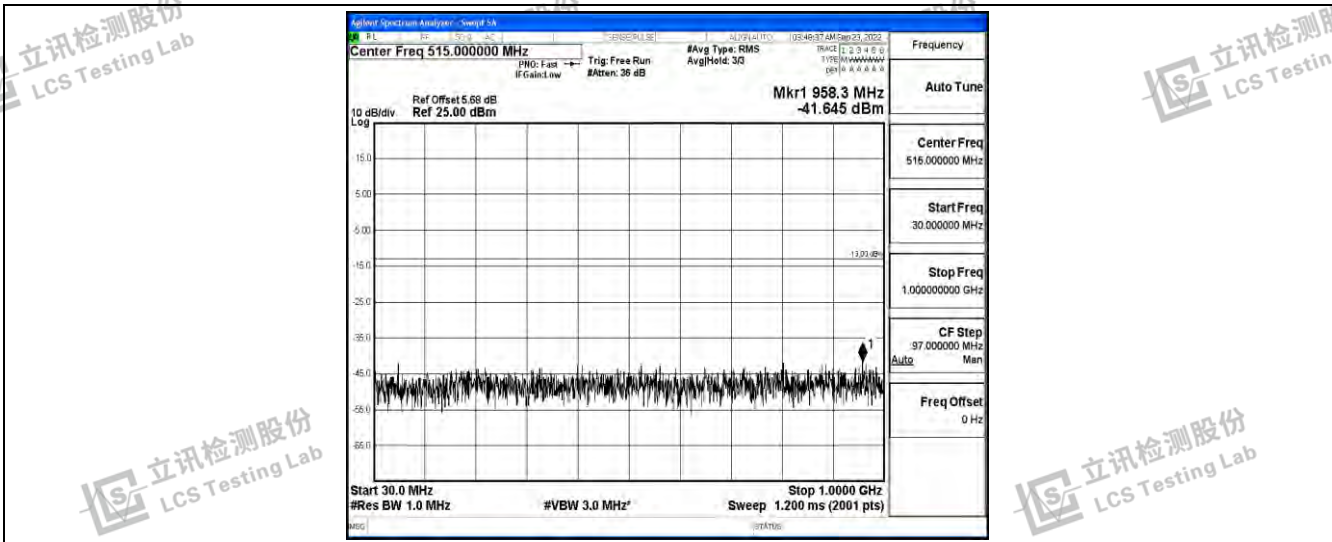

Band66-10MHz-QPSK-132022-1RB#0-Range1:0.009~0.15MHz

Band66-10MHz-QPSK-132022-1RB#0-Range2:0.15~30MHz

Band66-10MHz-QPSK-132022-1RB#0-Range3:30~1000MHz

Shenzhen LCS Compliance Testing Laboratory Ltd.
 Add: 101, 201 Bldg A & 301 Bldg C, Juji Industrial Park Yabianxueziwei, Shajing Street, Baoan District, Shenzhen, 518000, China
 Tel: +(86) 0755-82591330 | E-mail: webmaster@lcs-cert.com | Web: www.lcs-cert.com
 Scan code to check authenticity

Band66-10MHz-QPSK-132022-1RB#0-Range4: 1000~10000MHz

Band66-10MHz-QPSK-132022-1RB#0-Range5: 10000~20000MHz

Band66-10MHz-QPSK-132322-1RB#0-Range1: 0.009~0.15MHz

Shenzhen LCS Compliance Testing Laboratory Ltd.
 Add: 101, 201 Bldg A & 301 Bldg C, Juji Industrial Park Yabianxueziwei, Shajing Street, Baoan District, Shenzhen, 518000, China
 Tel: +(86) 0755-82591330 | E-mail: webmaster@lcs-cert.com | Web: www.lcs-cert.com
 Scan code to check authenticity