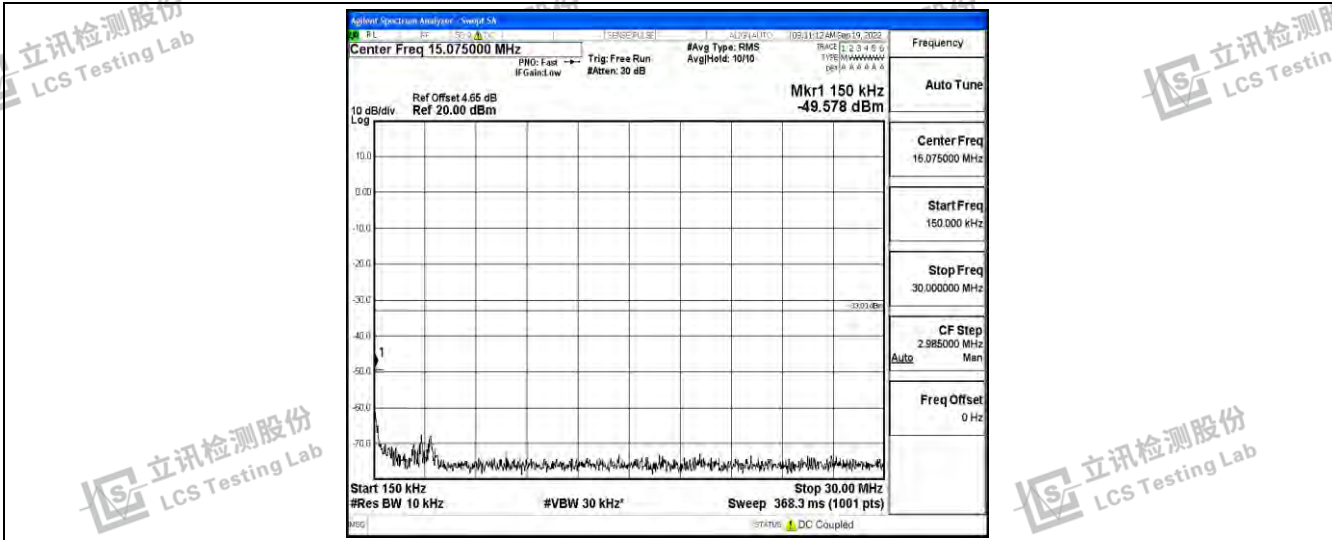

Band66-20MHz-QPSK-132572-1RB#0-Range2:0.15~30MHz

Band66-20MHz-QPSK-132572-1RB#0-Range3:30~1000MHz