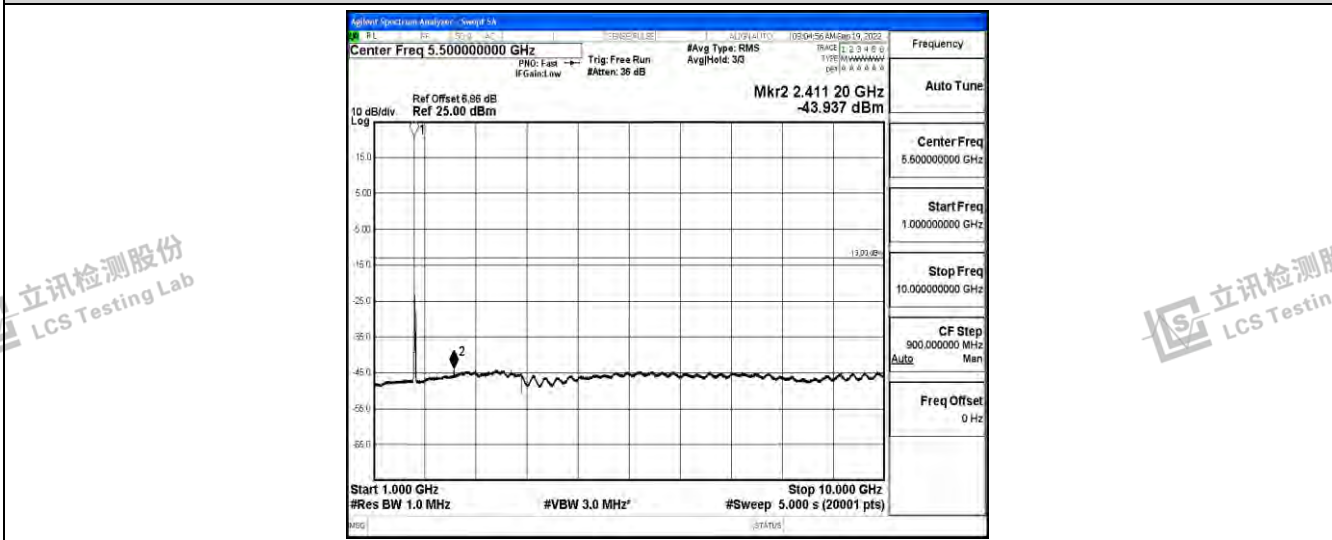

Band66-20MHz-QPSK-132072-1RB#0-Range4: 1000~10000MHz

Band66-20MHz-QPSK-132072-1RB#0-Range5: 10000~20000MHz