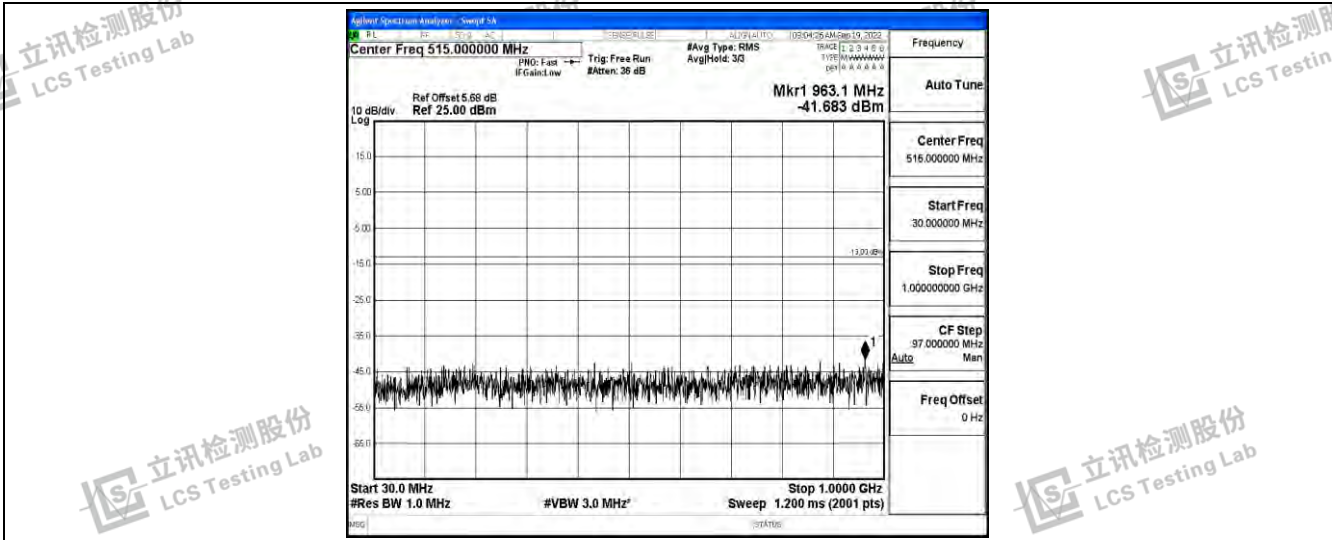

Band66-20MHz-QPSK-132072-1RB#0-Range1:0.009~0.15MHz

Band66-20MHz-QPSK-132072-1RB#0-Range2:0.15~30MHz

Band66-20MHz-QPSK-132072-1RB#0-Range3:30~1000MHz

Shenzhen LCS Compliance Testing Laboratory Ltd.
 Add: 101, 201 Bldg A & 301 Bldg C, Juji Industrial Park Yabianxueziwei, Shajing Street, Baoan District, Shenzhen, 518000, China
 Tel: +(86) 0755-82591330 | E-mail: webmaster@lcs-cert.com | Web: www.lcs-cert.com
 Scan code to check authenticity