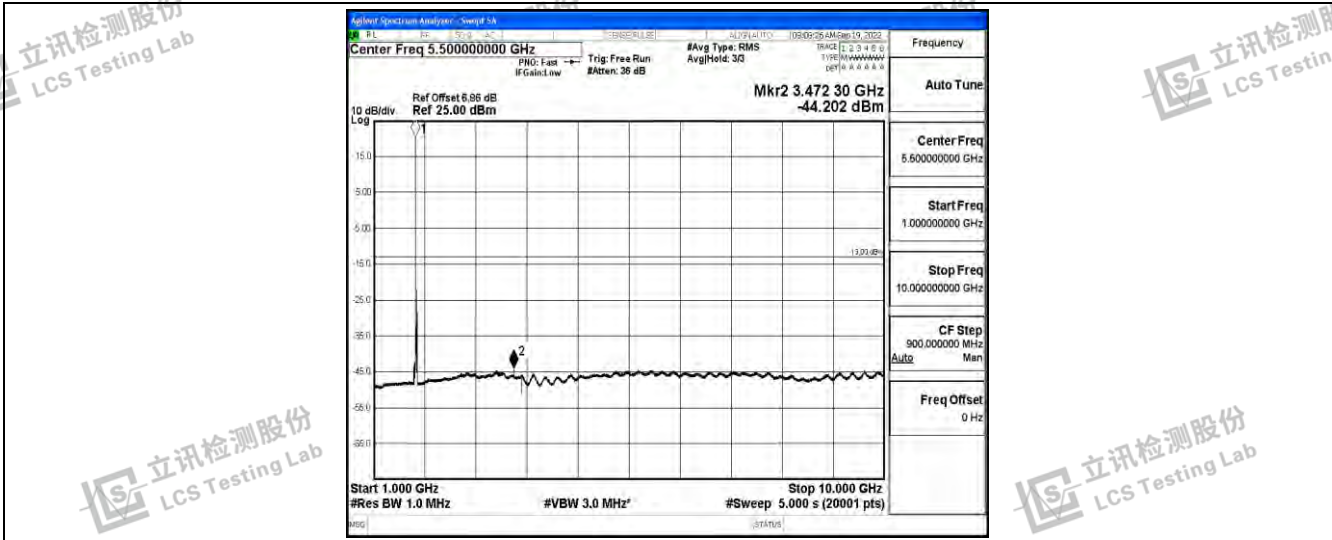

Band66-20MHz-QPSK-132322-1RB#0-Range4:1000~10000MHz

Band66-20MHz-QPSK-132322-1RB#0-Range5:10000~20000MHz