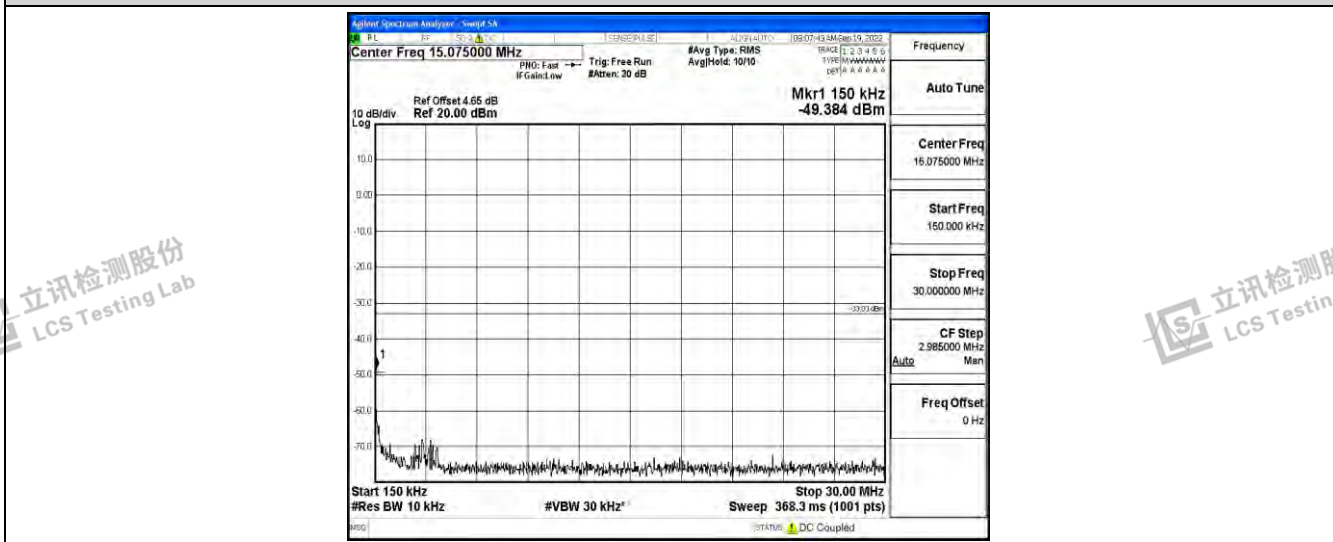

Band66-20MHz-QPSK-132322-1RB#0-Range2:0.15~30MHz

Band66-20MHz-QPSK-132322-1RB#0-Range3:30~100MHz