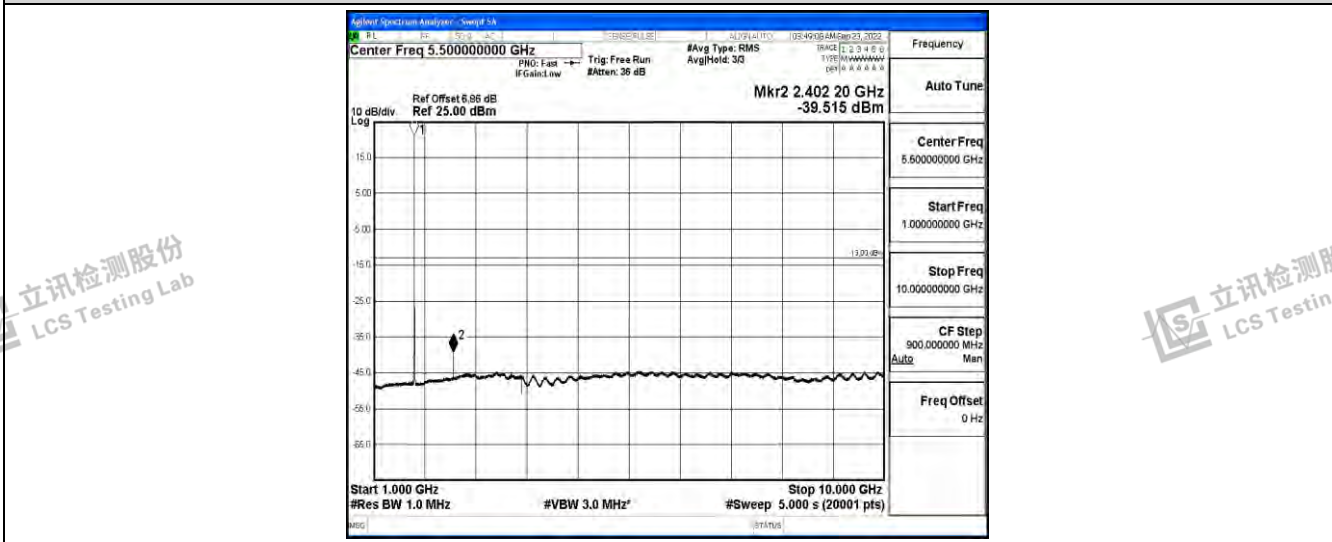

Band66-10MHz-QPSK-132022-1RB#0-Range1:0.009~0.15MHz

Band66-10MHz-QPSK-132022-1RB#0-Range2:0.15~30MHz

Band66-10MHz-QPSK-132022-1RB#0-Range3:30~1000MHz

Shenzhen LCS Compliance Testing Laboratory Ltd.
 Add: 101, 201 Bldg A & 301 Bldg C, Juji Industrial Park Yabianxueziwei, Shajing Street, Baoan District, Shenzhen, 518000, China
 Tel: +(86) 0755-82591330 | E-mail: webmaster@lcs-cert.com | Web: www.lcs-cert.com
 Scan code to check authenticity

Band66-10MHz-QPSK-132022-1RB#0-Range4: 1000~10000MHz

Band66-10MHz-QPSK-132022-1RB#0-Range5: 10000~20000MHz

Band66-10MHz-QPSK-132322-1RB#0-Range1: 0.009~0.15MHz

Shenzhen LCS Compliance Testing Laboratory Ltd.
 Add: 101, 201 Bldg A & 301 Bldg C, Juji Industrial Park Yabianxueziwei, Shajing Street, Baoan District, Shenzhen, 518000, China
 Tel: +(86) 0755-82591330 | E-mail: webmaster@lcs-cert.com | Web: www.lcs-cert.com
 Scan code to check authenticity