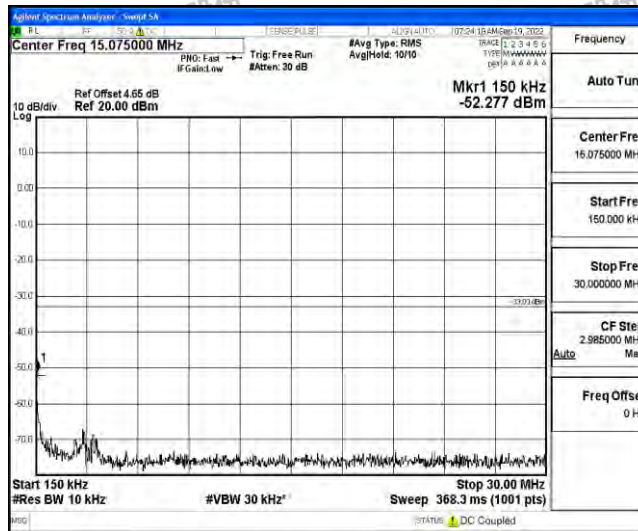

Band66-10MHz-QPSK-132622-1RB#0-Range2:0.15~30MHz

Band66-10MHz-QPSK-132622-1RB#0-Range3:30~1000MHz