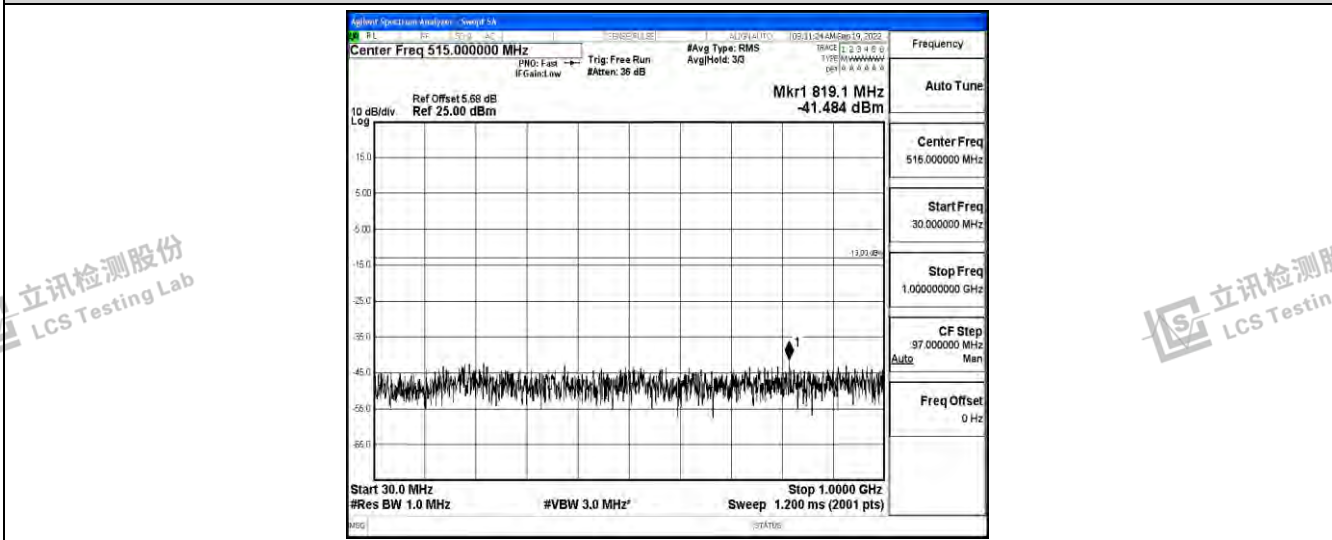

Band66-20MHz-QPSK-132572-1RB#0-Range3:30~1000MHz

Band66-20MHz-QPSK-132572-1RB#0-Range4:1000~10000MHz