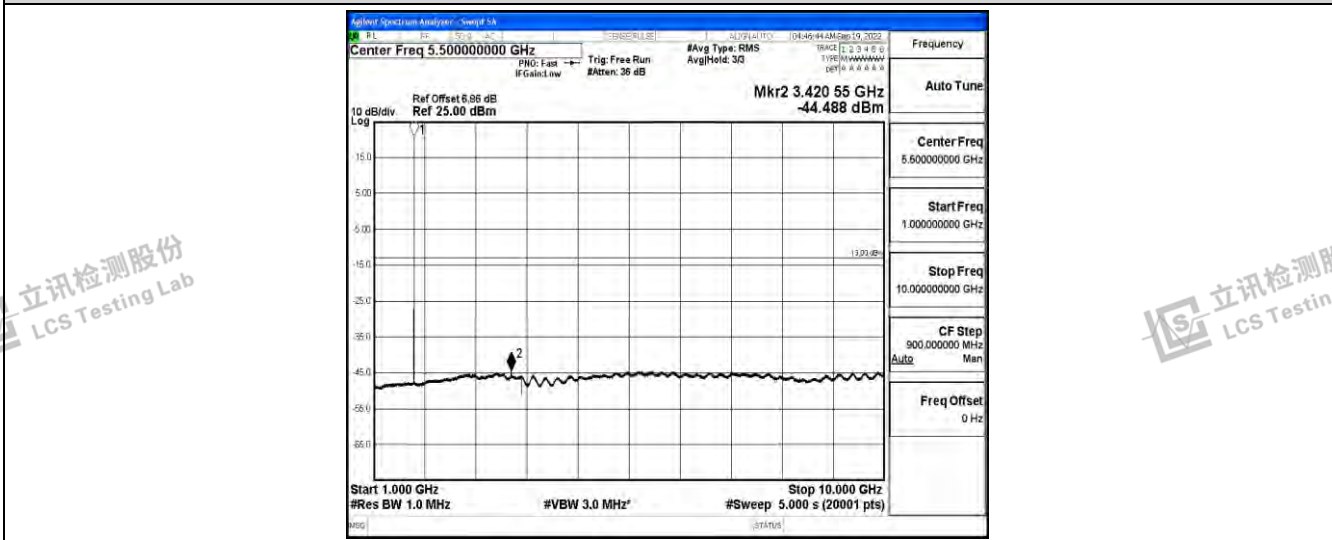

Band66-1.4MHz-QPSK-131979-1RB#0-Range3:30~1000MHz

立讯检测股份  
LCS Testing Lab

立讯检测股份  
LCS Testing Lab

立讯检测股份  
LCS Testing Lab

立讯检测股份  
LCS Testing Lab

Band66-1.4MHz-QPSK-131979-1RB#0-Range4:1000~10000MHz

Band66-1.4MHz-QPSK-131979-1RB#0-Range5:10000~20000MHz