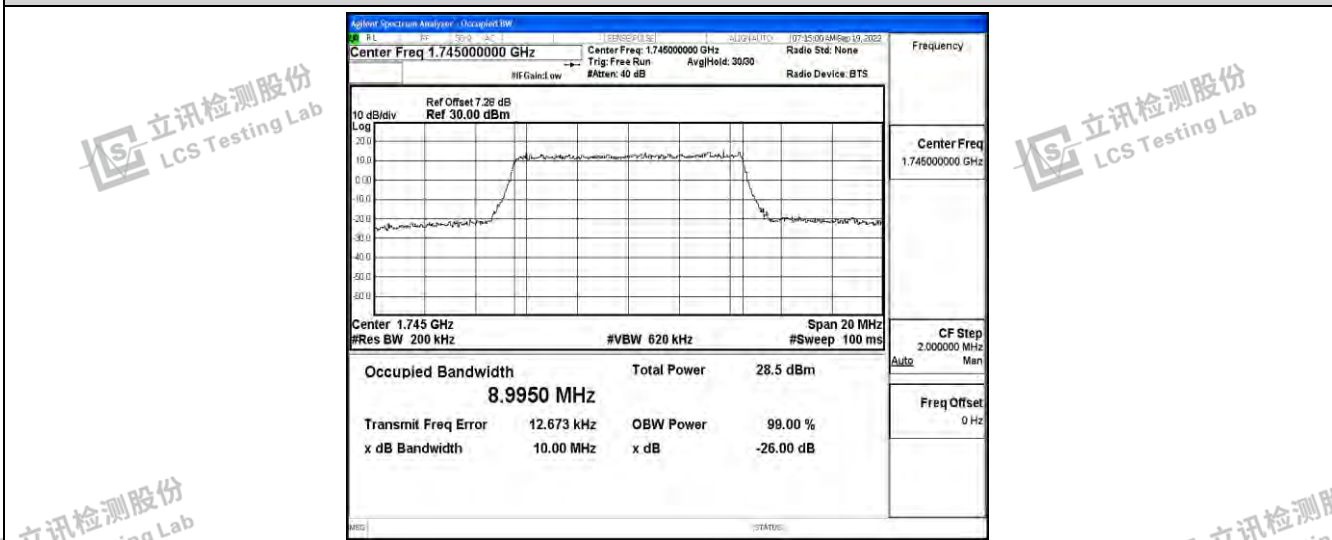

Band66-10MHz-QPSK-132622-50RB#0

Band66-10MHz-16QAM-132022-50RB#0

Band66-10MHz-16QAM-132322-50RB#0

Band66-10MHz-16QAM-132622-50RB#0

Band66-15MHz-QPSK-132047-75RB#0

Band66-15MHz-QPSK-132322-75RB#0

Band66-15MHz-QPSK-132597-75RB#0