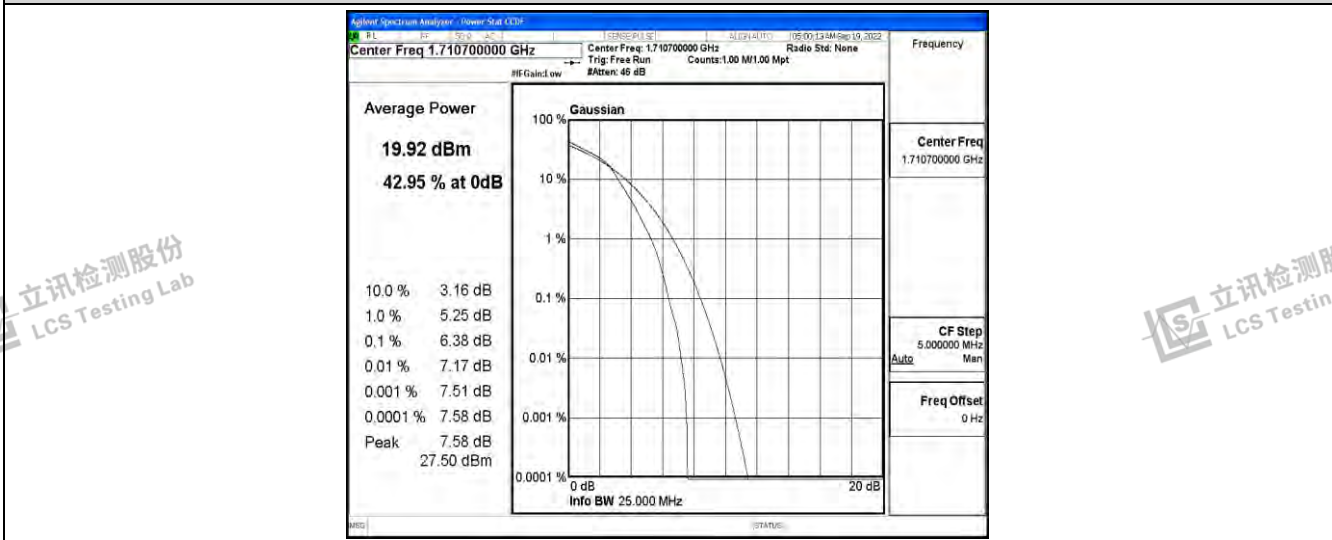

立讯检测股份  
LCS Testing Lab

立讯检测股份  
LCS Testing Lab

Band66-1.4MHz-QPSK-132665-6RB#0

立讯检测股份  
LCS Testing Lab

立讯检测股份  
LCS Testing Lab

立讯检测股份  
LCS Testing Lab

立讯检测股份  
LCS Testing Lab

Band66-1.4MHz-16QAM-131979-6RB#0