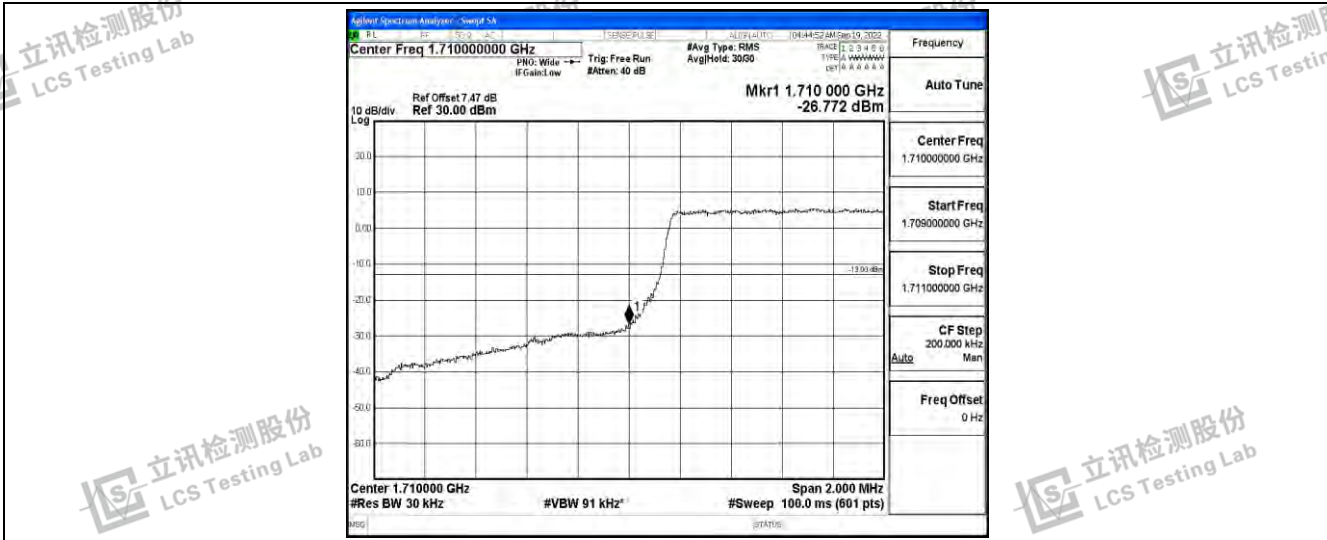

Band66-1.4MHz-16QAM-132665-6RB#0