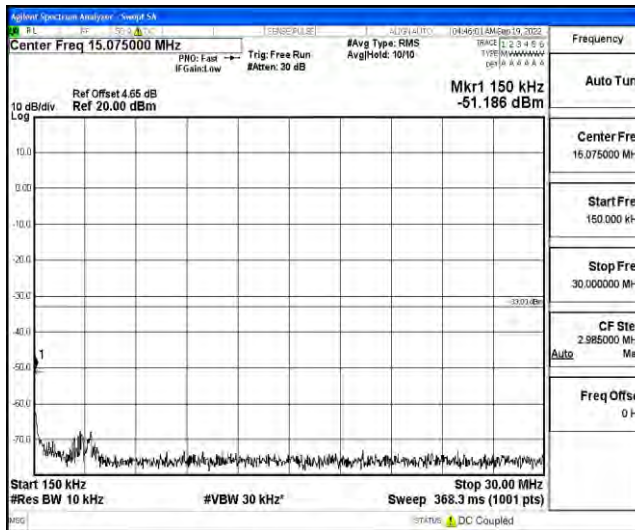

立讯检测股份  
LCS Testing Lab  
Test Graphs

立讯检测股份  
LCS Testing Lab

立讯检测股份  
LCS Testing Lab

立讯检测股份  
LCS Testing Lab

Band66-1.4MHz-QPSK-131979-1RB#0-Range1:0.009~0.15MHz

Band66-1.4MHz-QPSK-131979-1RB#0-Range2:0.15~30MHz