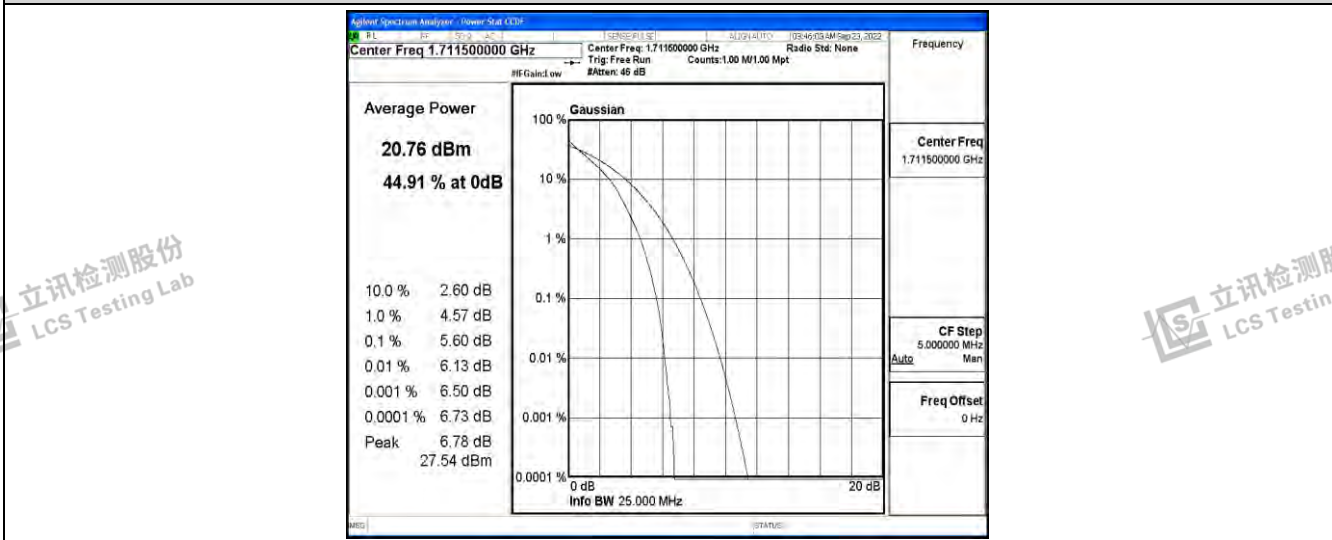

Band66-3MHz-QPSK-131987-15RB#0

Band66-3MHz-QPSK-132322-15RB#0