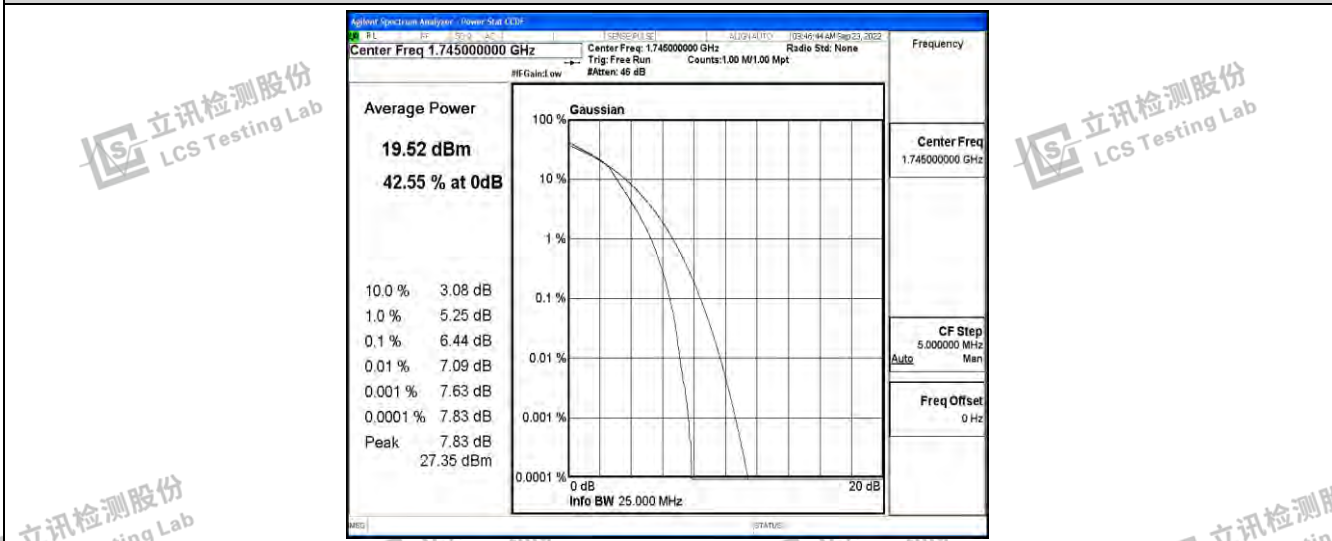

Band66-3MHz-16QAM-132322-15RB#0

Band66-3MHz-16QAM-132657-15RB#0