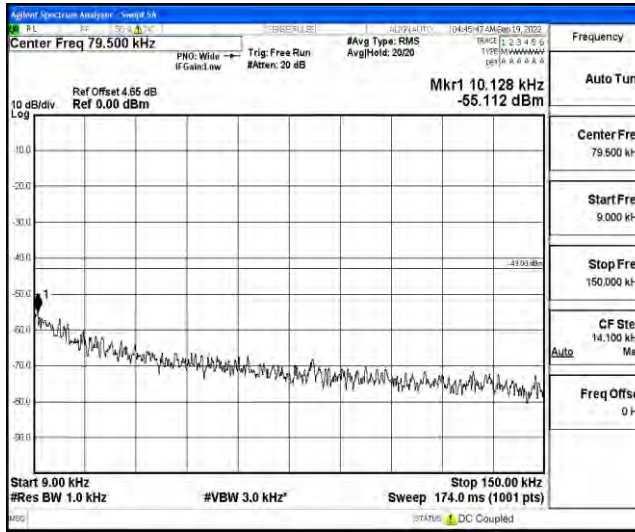

立讯检测股份  
LCS Testing Lab  
Test Graphs

立讯检测股份  
LCS Testing Lab

立讯检测股份  
LCS Testing Lab

立讯检测股份  
LCS Testing Lab

Band66-1.4MHz-QPSK-131979-1RB#0-Range1:0.009~0.15MHz

Band66-1.4MHz-QPSK-131979-1RB#0-Range2:0.15~30MHz