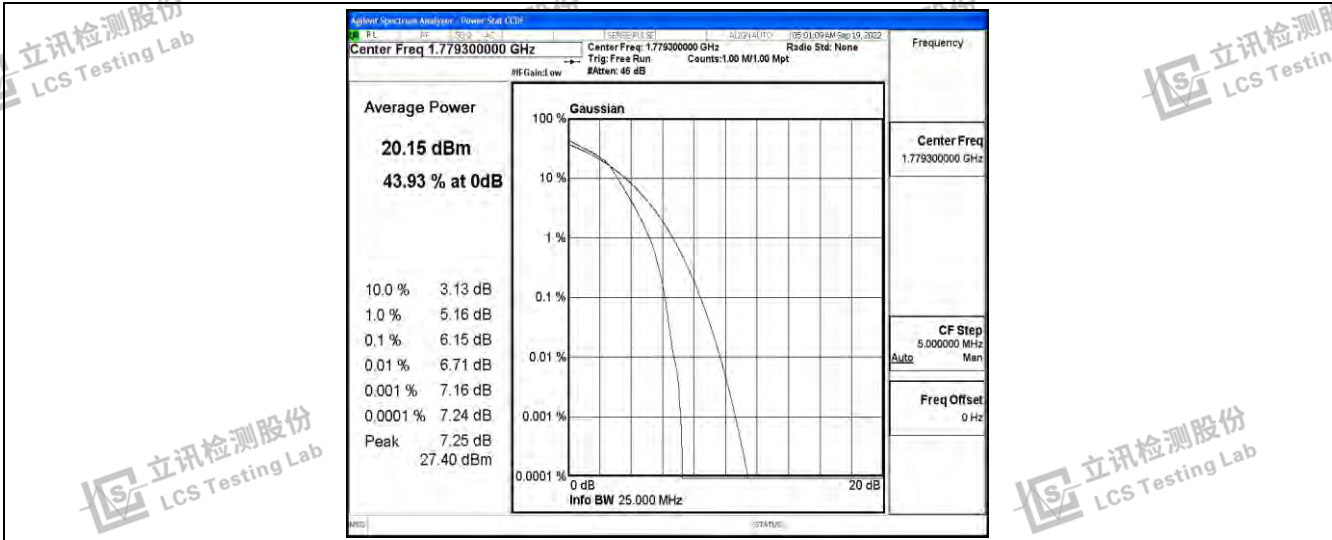

Band66-1.4MHz-16QAM-132665-6RB#0

Band66-3MHz-QPSK-131987-15RB#0