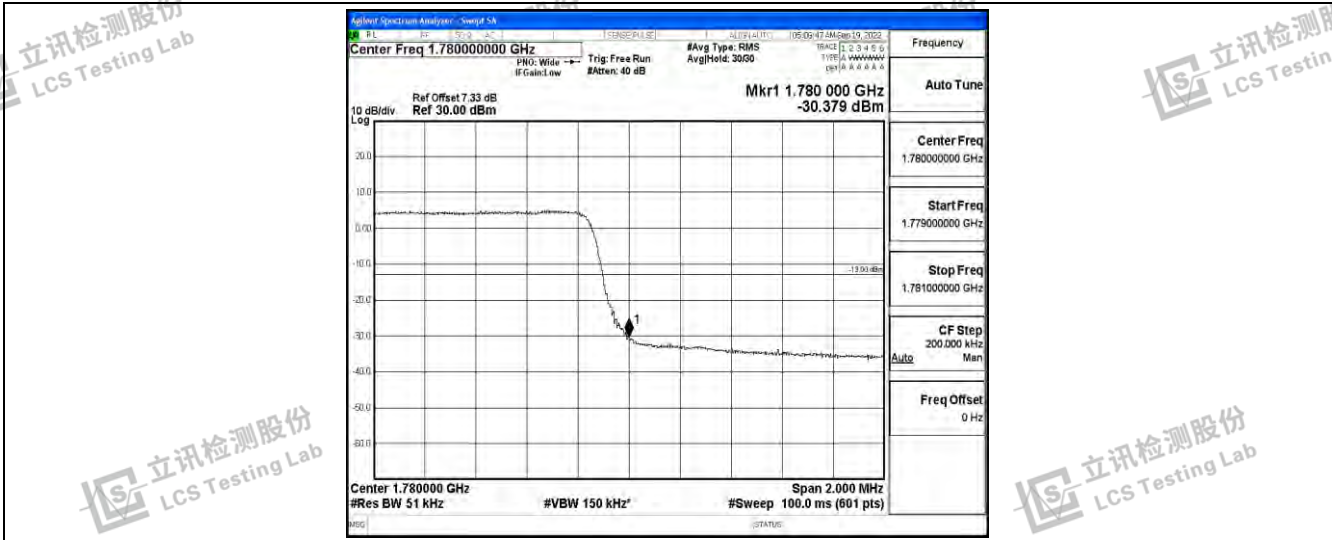

Band66-3MHz-QPSK-132657-15RB#0

Band66-3MHz-16QAM-131987-15RB#0