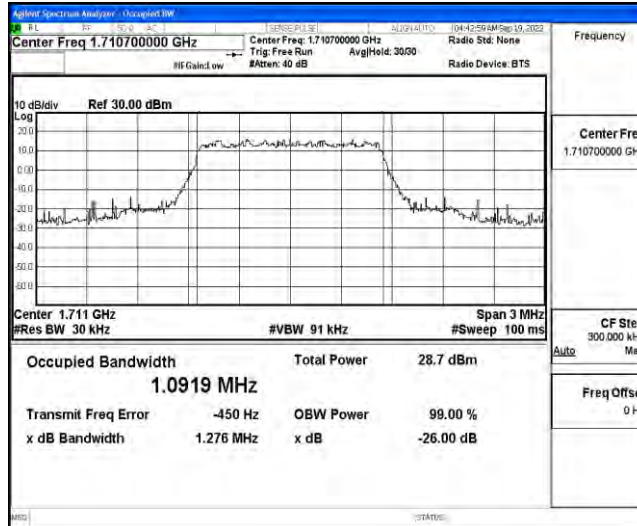

立讯检测股份  
LCS Testing Lab  
Test Graphs

立讯检测股份  
LCS Testing Lab

立讯检测股份  
LCS Testing Lab

立讯检测股份  
LCS Testing Lab

Band66-1.4MHz-QPSK-131979-6RB#0

Band66-1.4MHz-QPSK-132322-6RB#0

Band66-1.4MHz-QPSK-132665-6RB#0