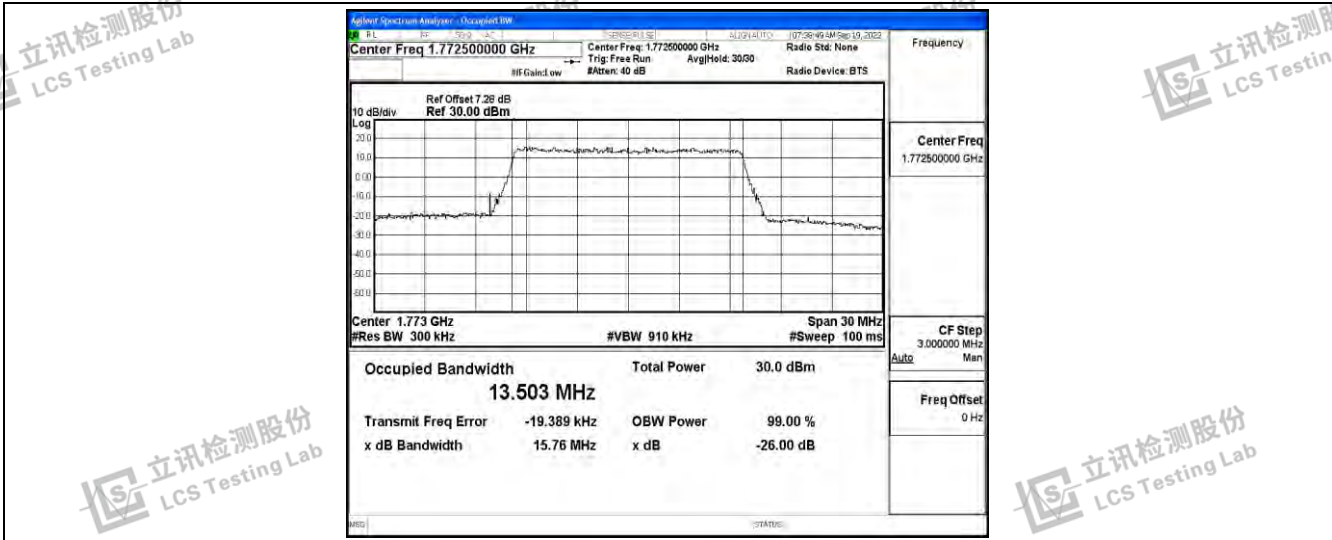

Band66-10MHz-QPSK-132622-50RB#0

Band66-10MHz-16QAM-132022-50RB#0

Band66-10MHz-16QAM-132322-50RB#0

Band66-10MHz-16QAM-132622-50RB#0

Band66-15MHz-QPSK-132047-75RB#0

Band66-15MHz-QPSK-132322-75RB#0

Band66-15MHz-QPSK-132597-75RB#0