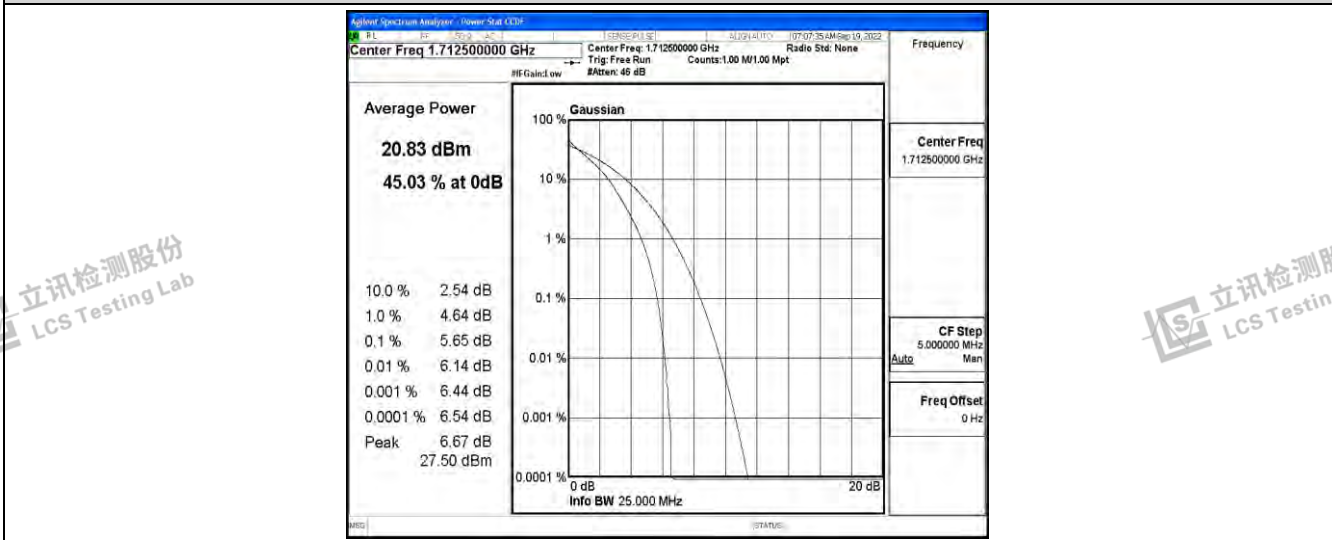

Band66-5MHz-QPSK-131997-25RB#0

Band66-5MHz-QPSK-132322-25RB#0