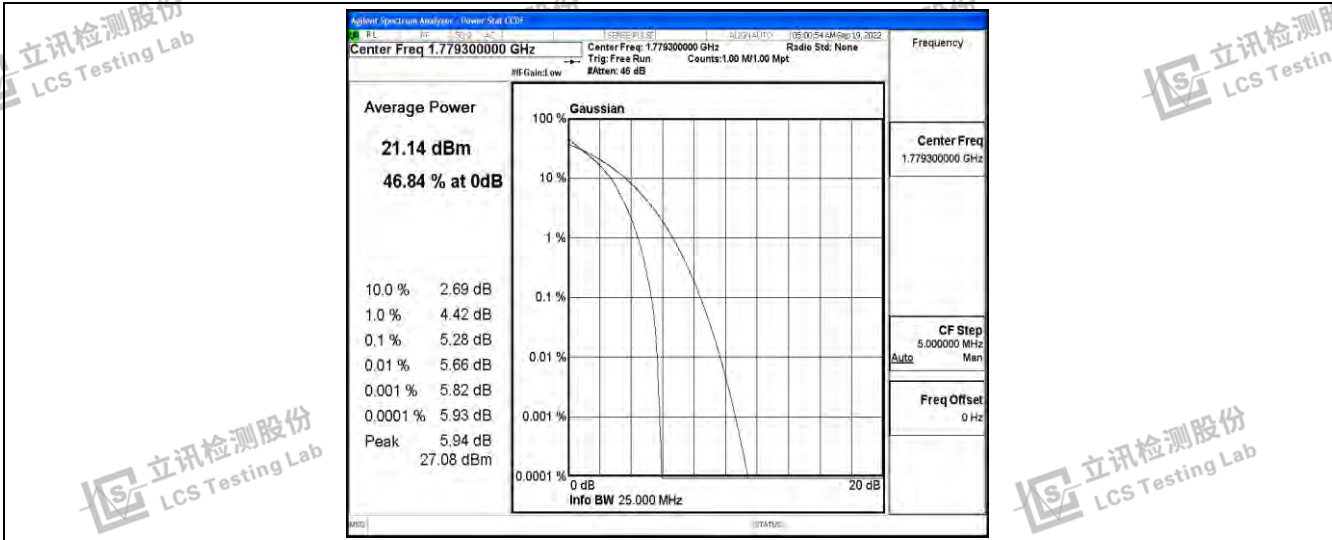

立讯检测股份  
LCS Testing Lab

立讯检测股份  
LCS Testing Lab

Band66-1.4MHz-QPSK-132665-6RB#0

立讯检测股份  
LCS Testing Lab

立讯检测股份  
LCS Testing Lab

立讯检测股份  
LCS Testing Lab

立讯检测股份  
LCS Testing Lab

Band66-1.4MHz-16QAM-131979-6RB#0