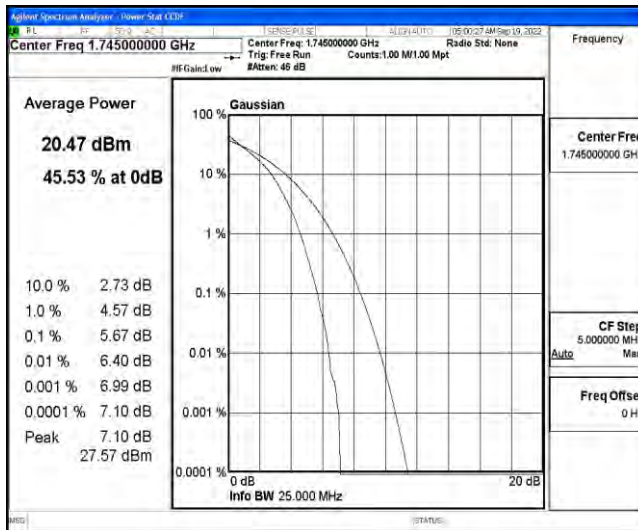

立讯检测股份  
LCS Testing Lab  
Test Graphs

立讯检测股份  
LCS Testing Lab

立讯检测股份  
LCS Testing Lab

立讯检测股份  
LCS Testing Lab

Band66-1.4MHz-QPSK-131979-6RB#0

立讯检测股份  
LCS Testing Lab

立讯检测股份  
LCS Testing Lab

Band66-1.4MHz-QPSK-132322-6RB#0