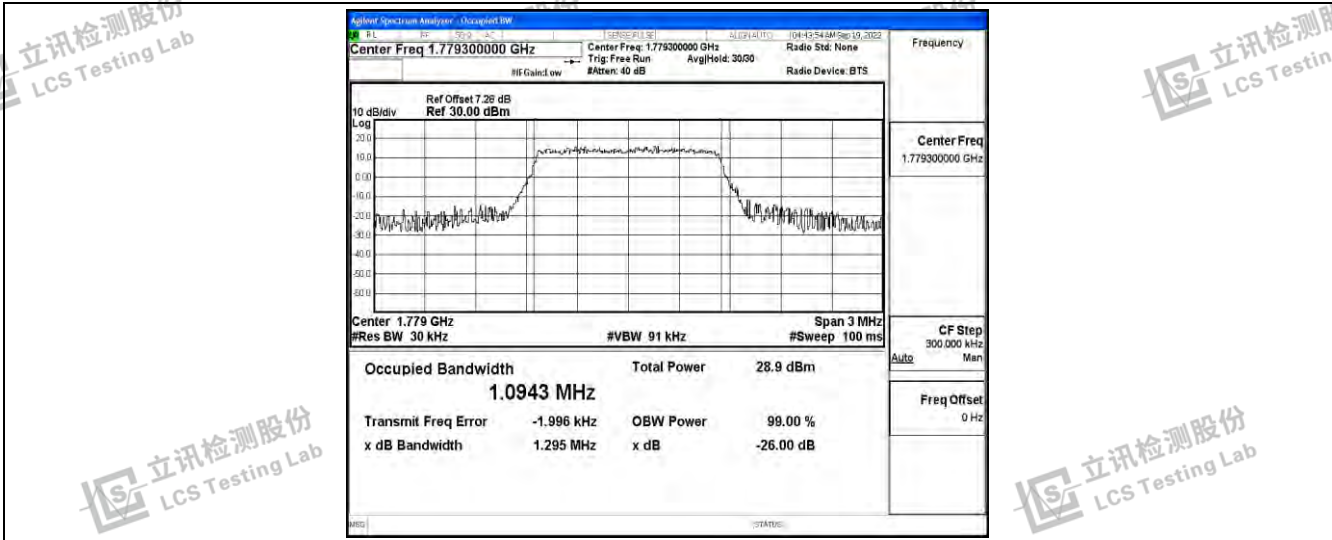

Band66-1.4MHz-16QAM-131979-6RB#0