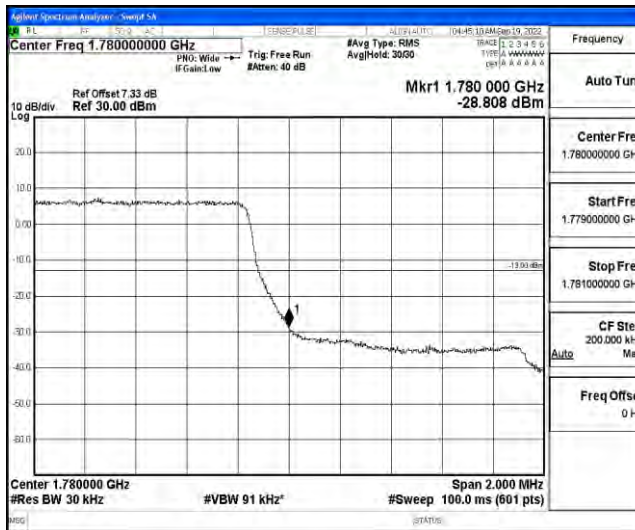

立讯检测股份  
LCS Testing Lab  
Test Graphs

立讯检测股份  
LCS Testing Lab

立讯检测股份  
LCS Testing Lab

立讯检测股份  
LCS Testing Lab

Band66-1.4MHz-QPSK-131979-6RB#0

立讯检测股份  
LCS Testing Lab

立讯检测股份  
LCS Testing Lab

Band66-1.4MHz-QPSK-132665-6RB#0