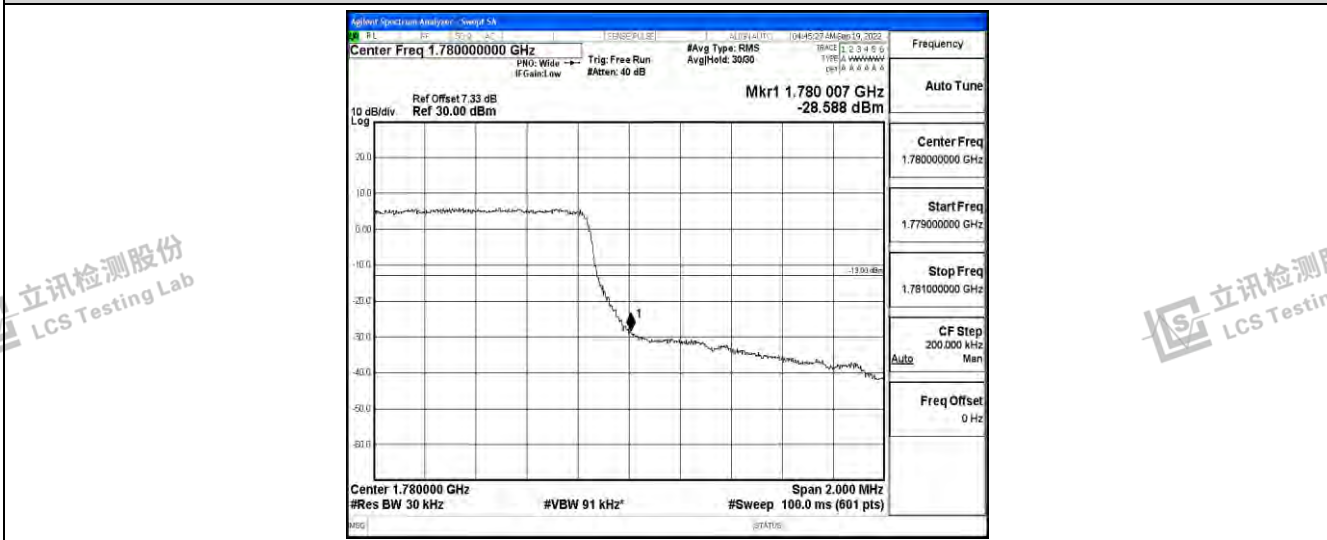

Band66-1.4MHz-16QAM-132665-6RB#0

Band66-3MHz-QPSK-131987-15RB#0