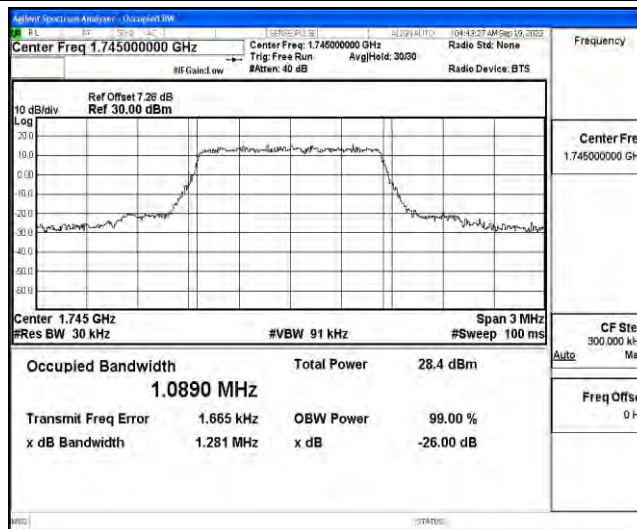

立讯检测股份  
LCS Testing Lab  
Test Graphs

立讯检测股份  
LCS Testing Lab

立讯检测股份  
LCS Testing Lab

立讯检测股份  
LCS Testing Lab

Band66-1.4MHz-QPSK-131979-6RB#0

Band66-1.4MHz-QPSK-132322-6RB#0

Band66-1.4MHz-QPSK-132665-6RB#0