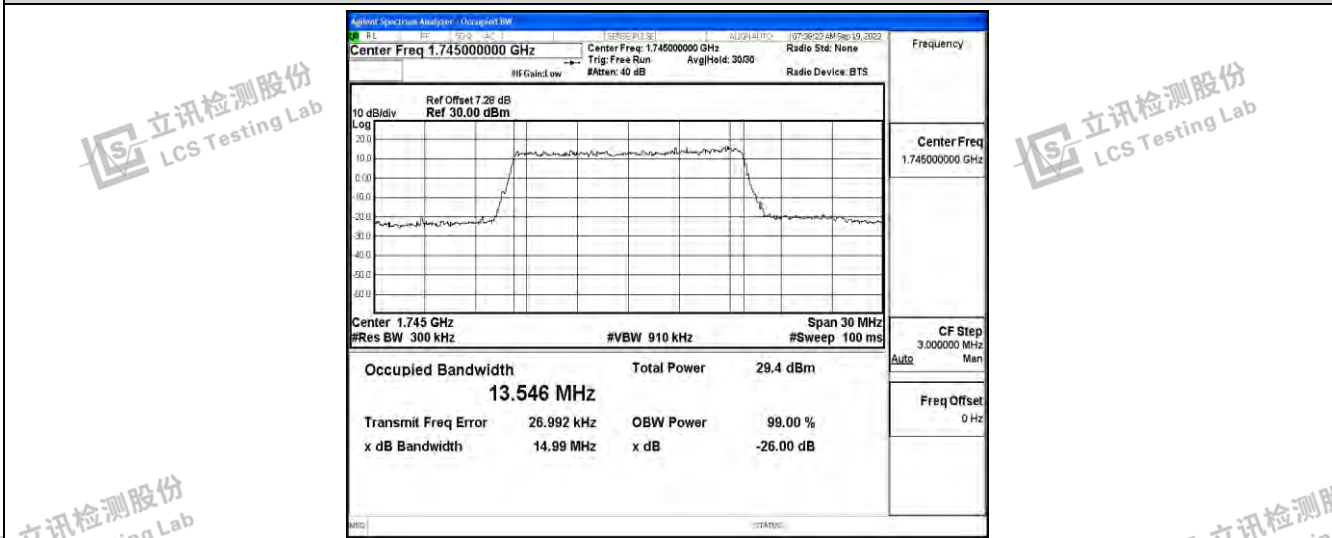

Band66-10MHz-QPSK-132622-50RB#0

Band66-10MHz-16QAM-132022-50RB#0

Band66-10MHz-16QAM-132322-50RB#0

Band66-10MHz-16QAM-132622-50RB#0

Band66-15MHz-QPSK-132047-75RB#0

Band66-15MHz-QPSK-132322-75RB#0

Band66-15MHz-QPSK-132597-75RB#0