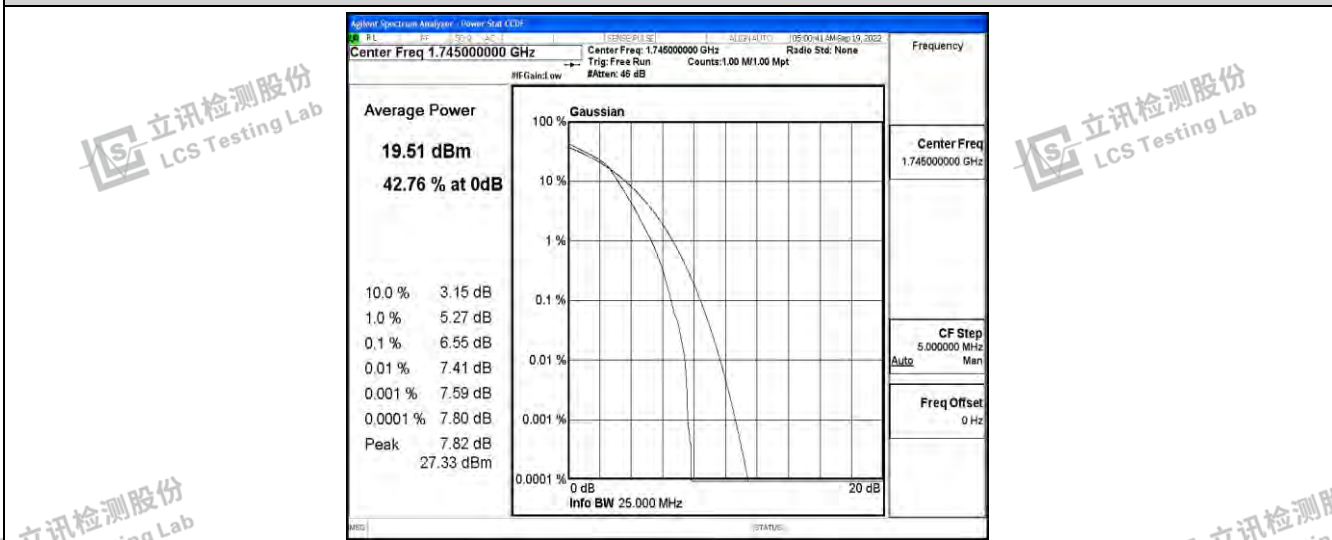

Band66-1.4MHz-16QAM-132322-6RB#0

Band66-1.4MHz-16QAM-132665-6RB#0