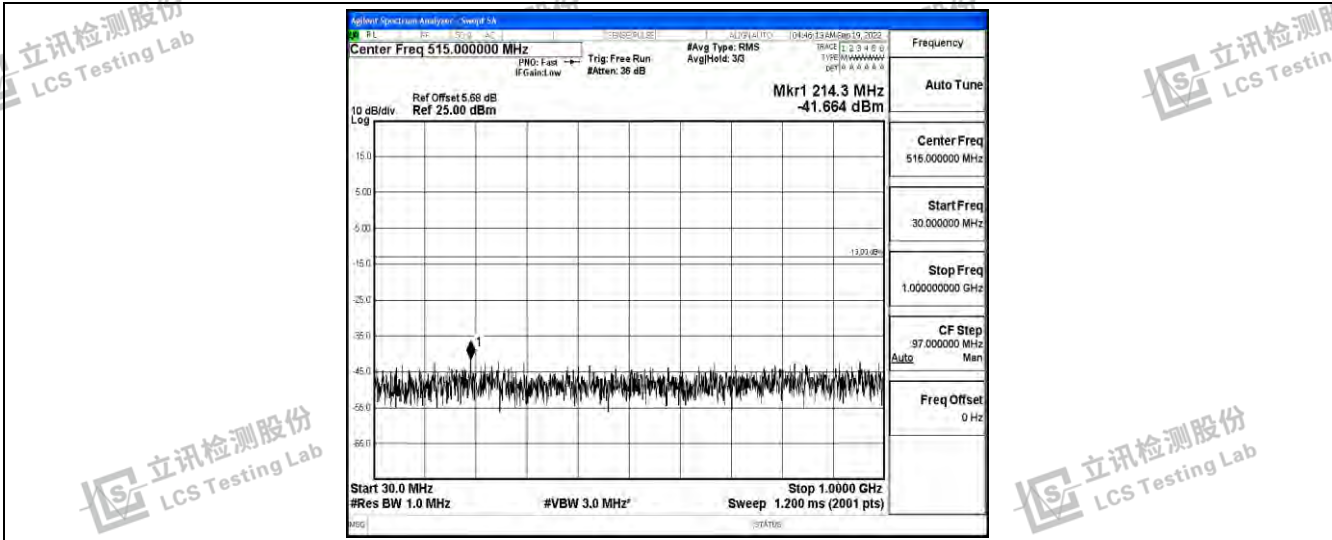

Band66-1.4MHz-QPSK-131979-1RB#0-Range3:30~1000MHz

立讯检测股份  
LCS Testing Lab

立讯检测股份  
LCS Testing Lab

立讯检测股份  
LCS Testing Lab

立讯检测股份  
LCS Testing Lab

Band66-1.4MHz-QPSK-131979-1RB#0-Range4:1000~10000MHz

Band66-1.4MHz-QPSK-131979-1RB#0-Range5:10000~20000MHz