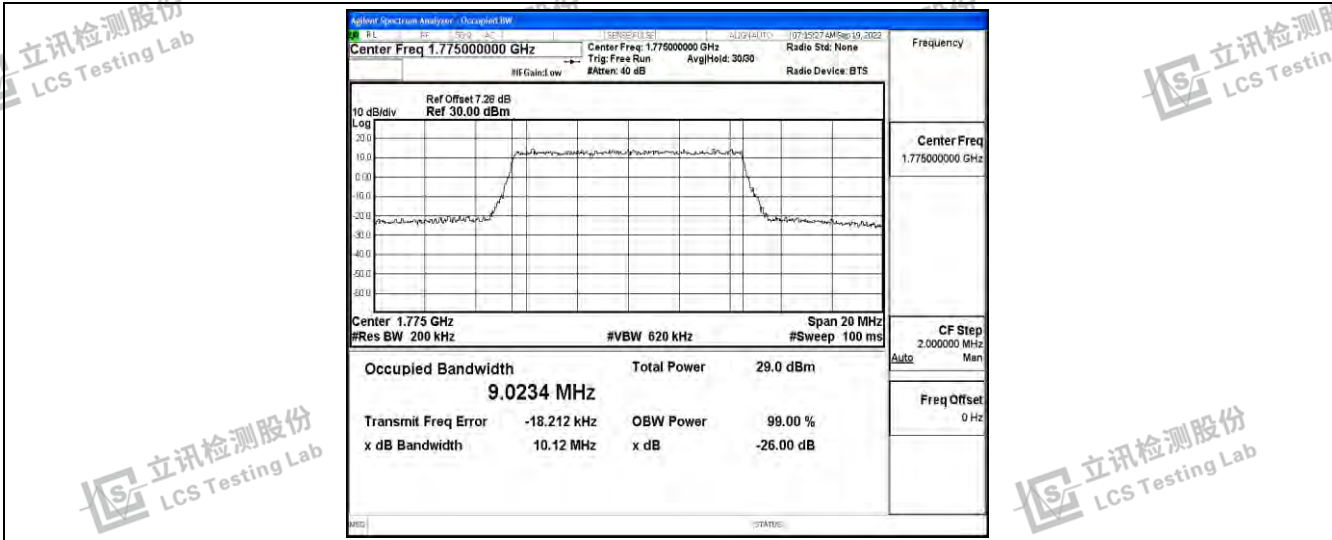

Band66-10MHz-QPSK-132622-50RB#0

Band66-10MHz-16QAM-132022-50RB#0

Band66-10MHz-16QAM-132322-50RB#0

Band66-10MHz-16QAM-132622-50RB#0

Band66-15MHz-QPSK-132047-75RB#0

Band66-15MHz-QPSK-132322-75RB#0

Band66-15MHz-QPSK-132597-75RB#0