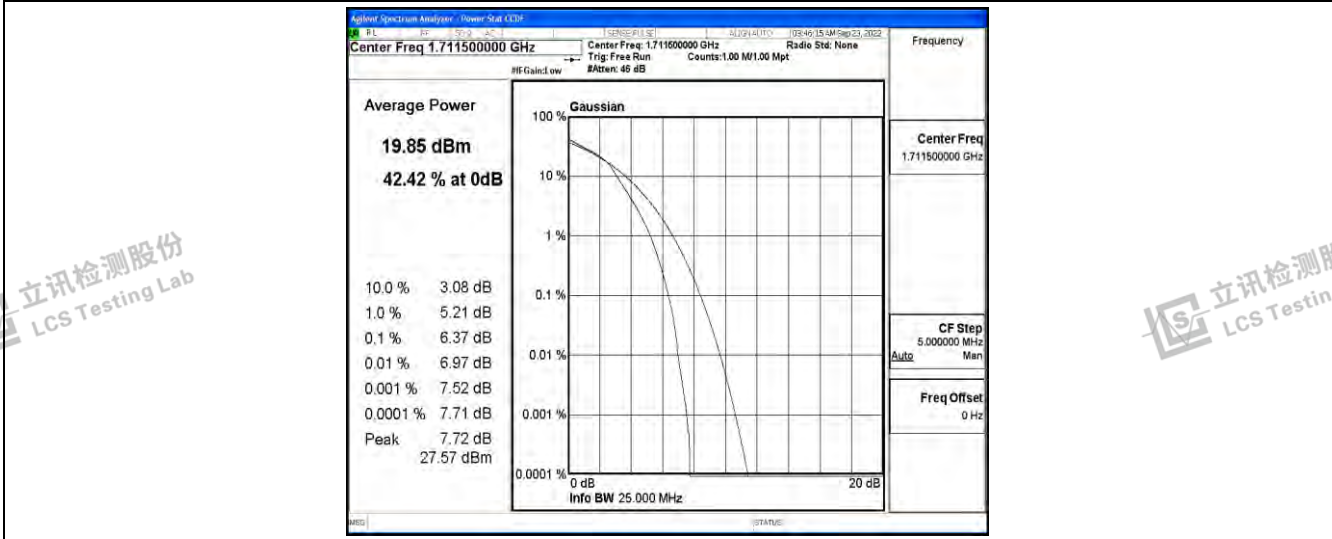

Band66-3MHz-16QAM-131987-15RB#0

Band66-3MHz-16QAM-132322-15RB#0