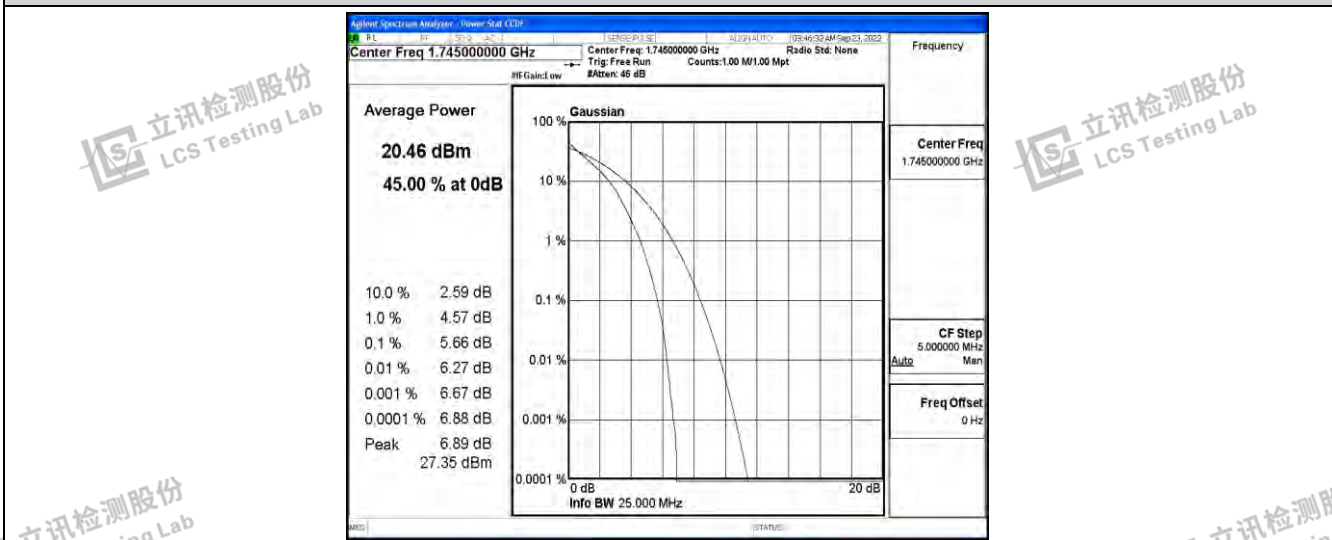

Band66-3MHz-QPSK-132322-15RB#0

Band66-3MHz-QPSK-132657-15RB#0