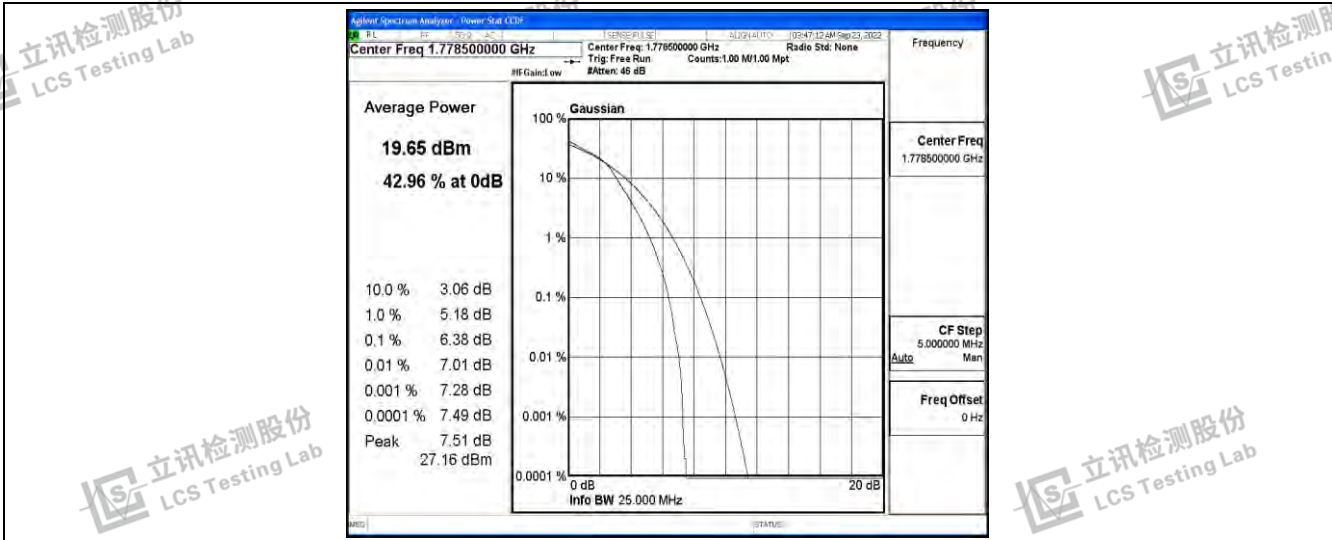

Band66-3MHz-16QAM-132657-15RB#0

Band66-5MHz-QPSK-131997-25RB#0