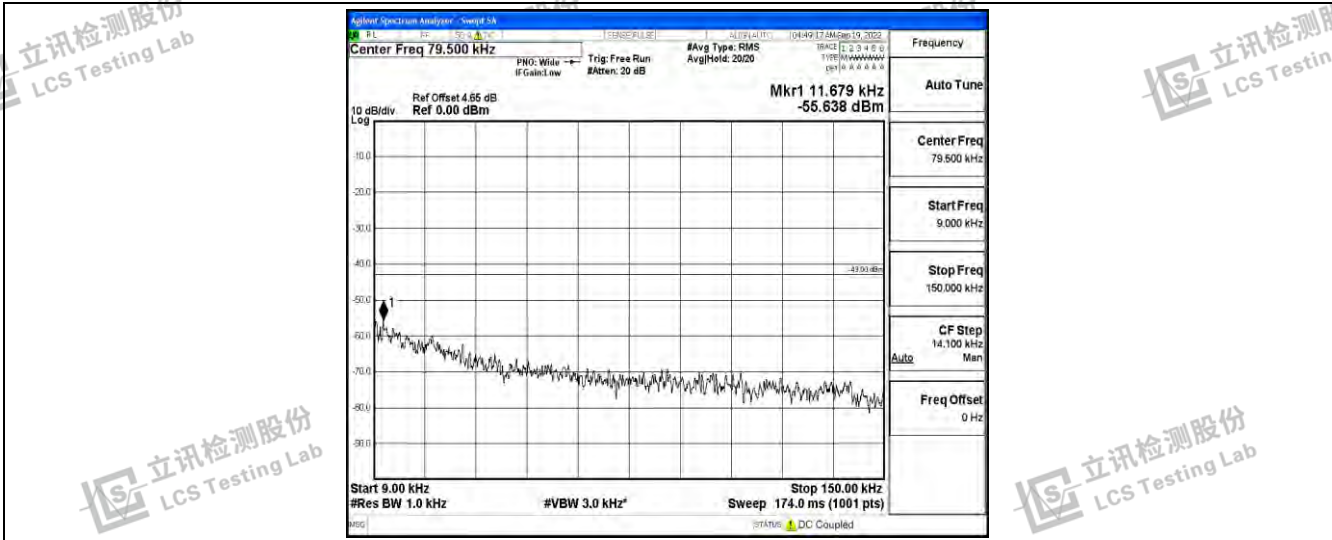

Band66-1.4MHz-QPSK-132322-1RB#0-Range1:0.009~0.15MHz

Band66-1.4MHz-QPSK-132322-1RB#0-Range2:0.15~30MHz