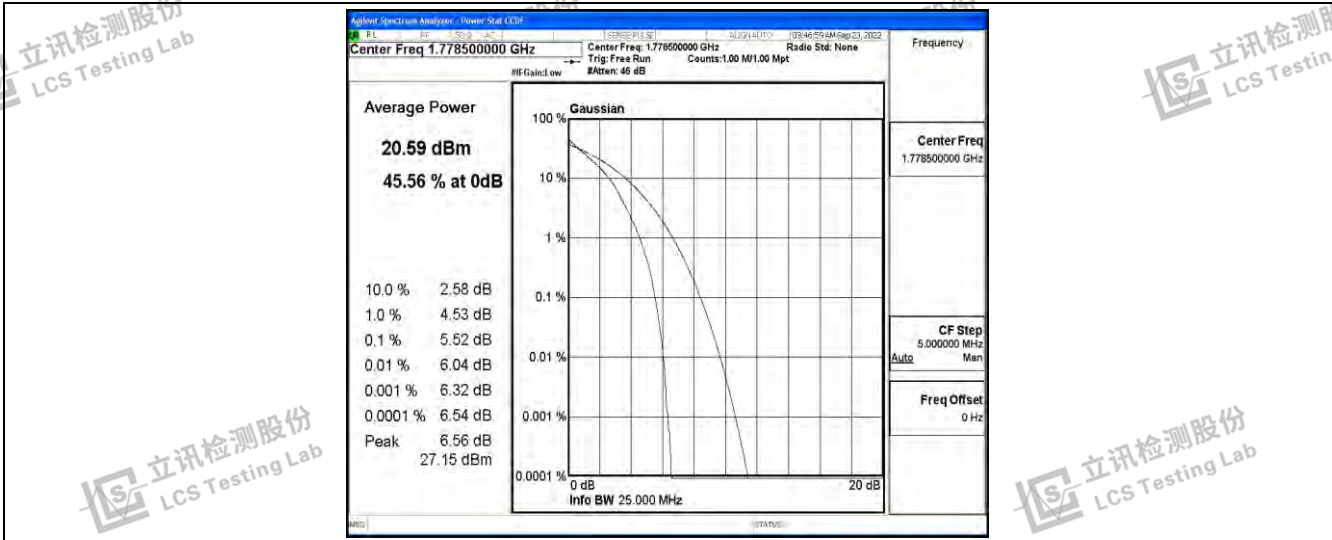

Band66-3MHz-QPSK-132657-15RB#0

Band66-3MHz-16QAM-131987-15RB#0