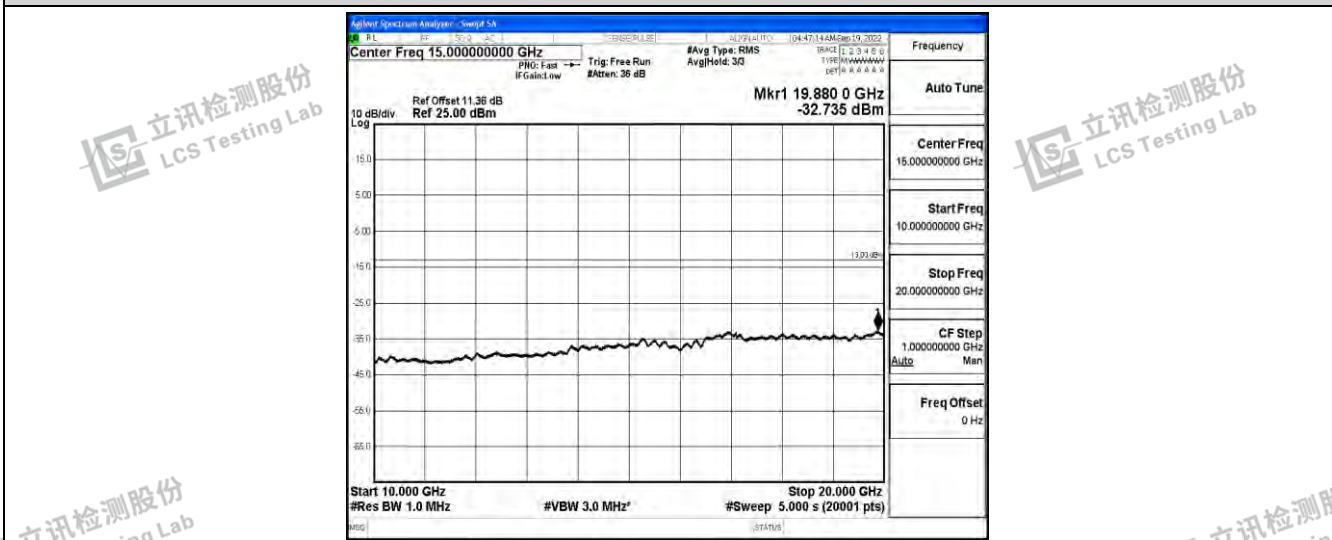

Band66-1.4MHz-QPSK-131979-1RB#0-Range3:30~1000MHz

立讯检测股份  
LCS Testing Lab

立讯检测股份  
LCS Testing Lab

立讯检测股份  
LCS Testing Lab

立讯检测股份  
LCS Testing Lab

Band66-1.4MHz-QPSK-131979-1RB#0-Range4:1000~10000MHz

Band66-1.4MHz-QPSK-131979-1RB#0-Range5:10000~20000MHz