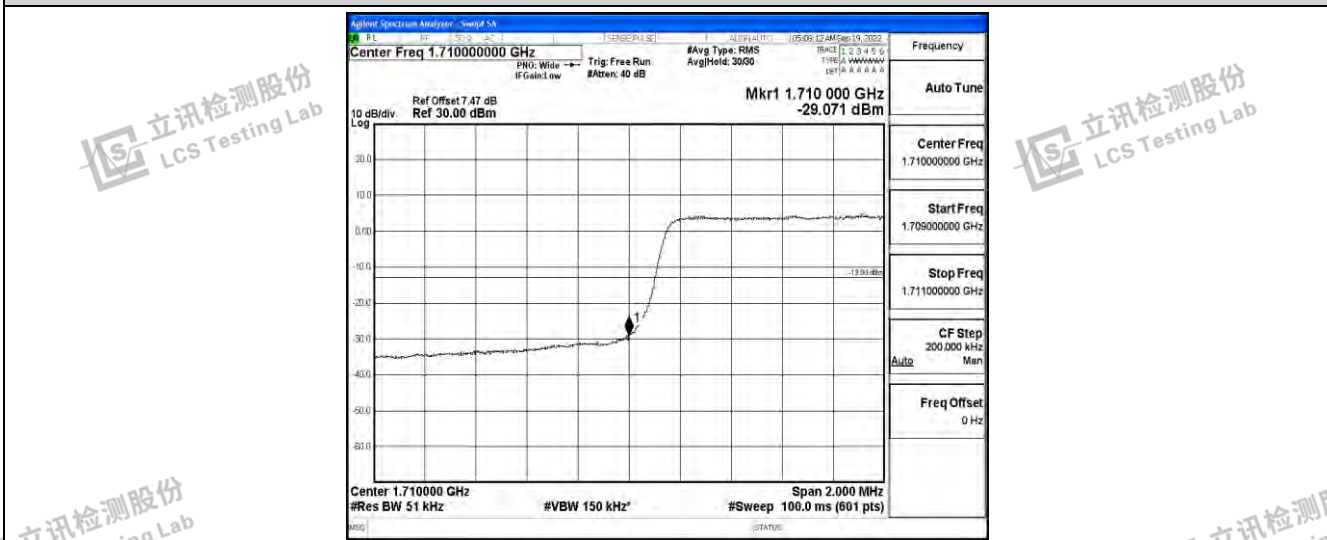

Band66-3MHz-QPSK-131987-15RB#0

Band66-3MHz-QPSK-132657-15RB#0

Shenzhen LCS Compliance Testing Laboratory Ltd.
Add: 101, 201 Bldg A & 301 Bldg C, Juji Industrial Park Yabianxueziwei, Shajing Street, Baoan District, Shenzhen, 518000, China
Tel: +(86) 0755-82591330 | E-mail: webmaster@lcs-cert.com | Web: www.lcs-cert.com
Scan code to check authenticity