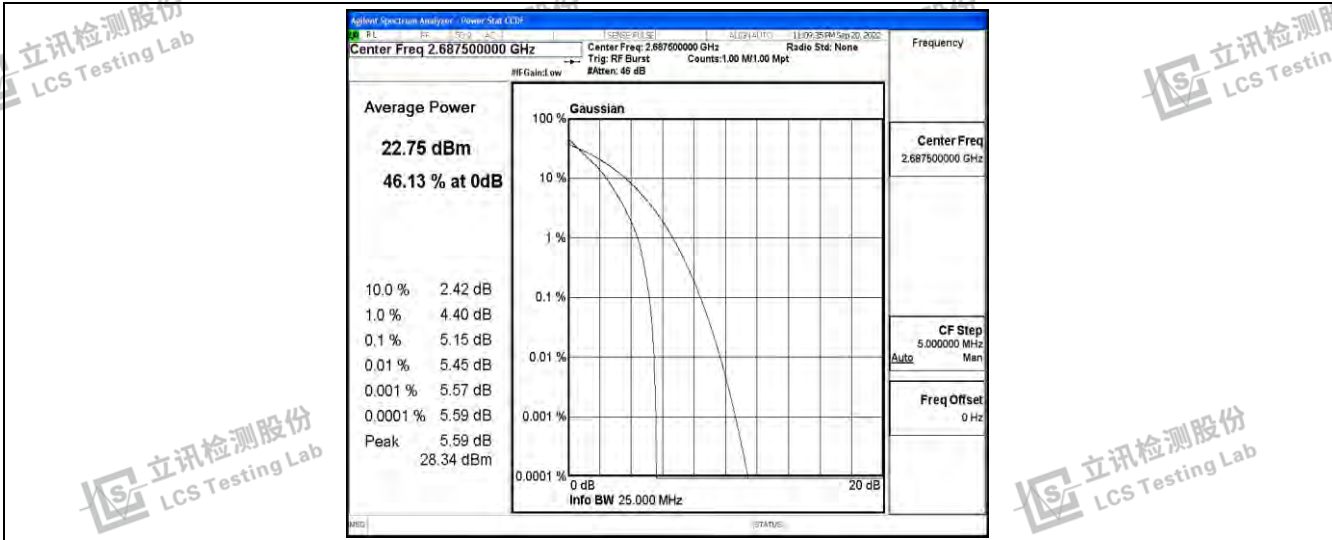

Band41-5MHz-16QAM-39675-25RB#0