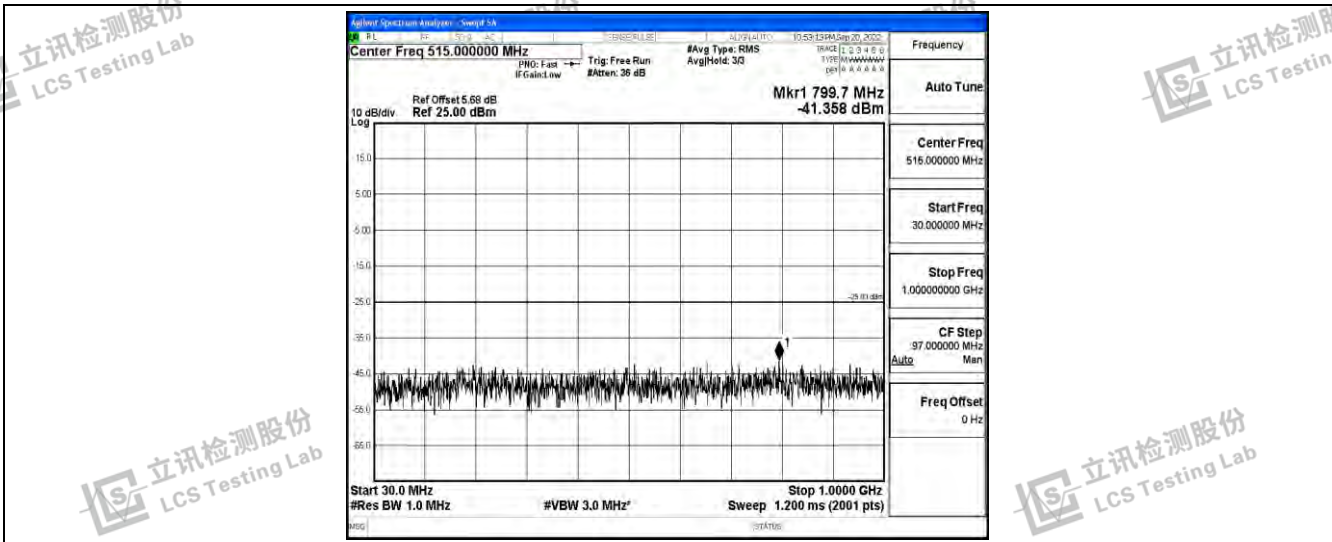

Band41-5MHz-16QAM-39675-1RB#0-Range3:30~1000MHz

Band41-5MHz-16QAM-39675-1RB#0-Range4:1000~10000MHz