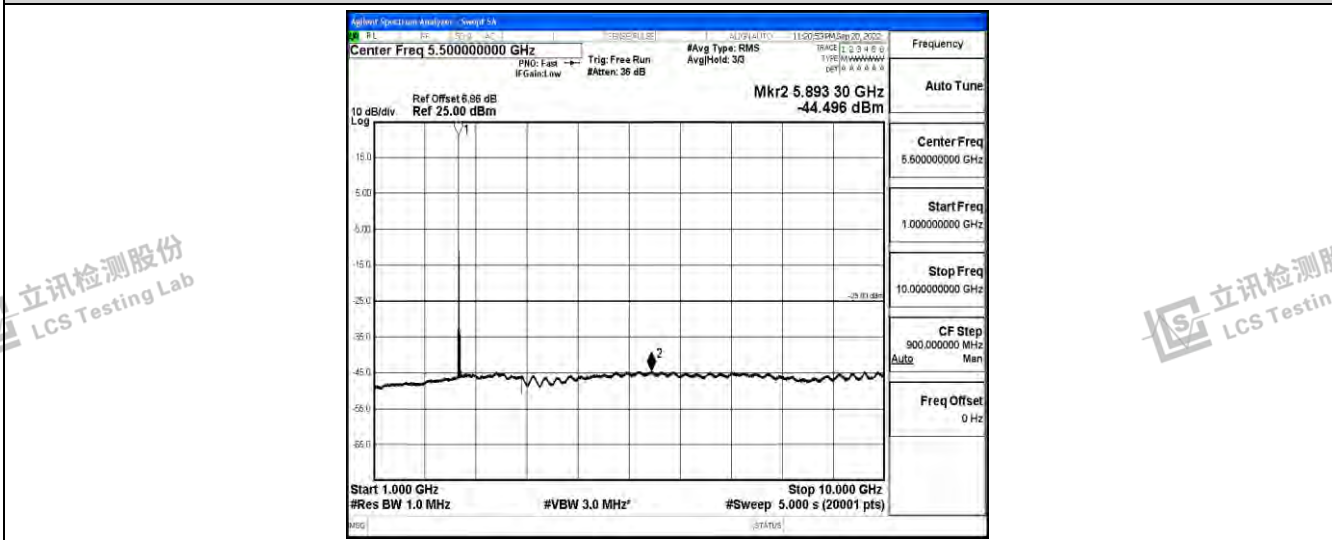

Band41-10MHz-QPSK-39700-1RB#0-Range4:1000~10000MHz

Band41-10MHz-QPSK-39700-1RB#0-Range5:10000~20000MHz