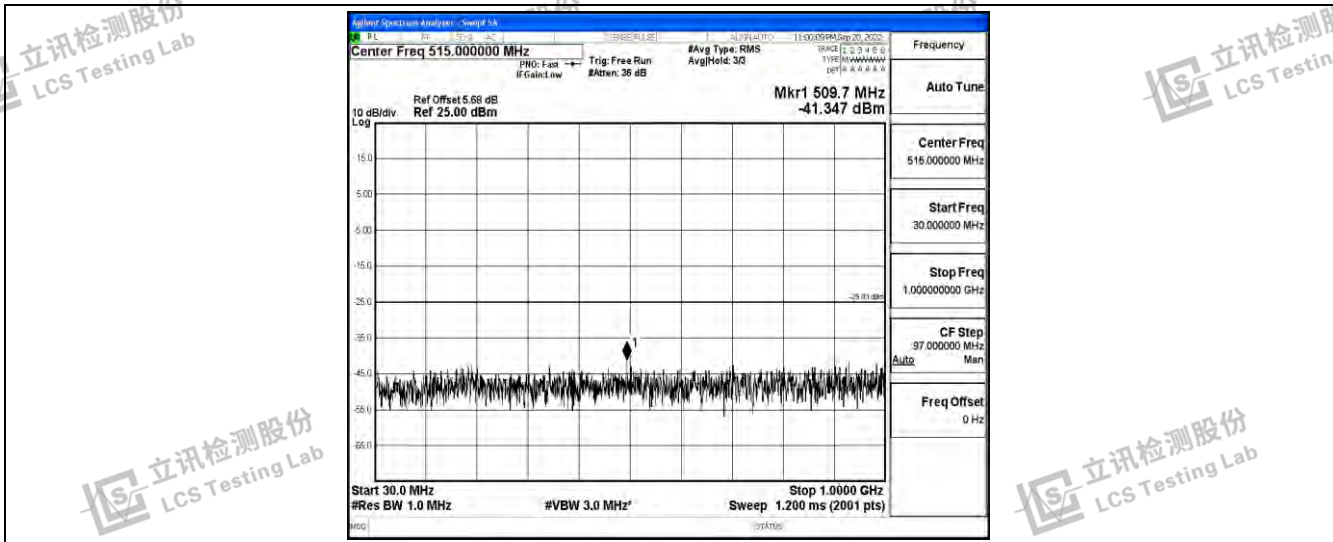

Band41-5MHz-QPSK-41565-1RB#0-Range1:0.009~0.15MHz

Band41-5MHz-QPSK-41565-1RB#0-Range2:0.15~30MHz

Band41-5MHz-QPSK-41565-1RB#0-Range3:30~1000MHz

Shenzhen LCS Compliance Testing Laboratory Ltd.
 Add: 101, 201 Bldg A & 301 Bldg C, Juji Industrial Park Yabianxueziwei, Shajing Street, Baoan District, Shenzhen, 518000, China
 Tel: +(86) 0755-82591330 | E-mail: webmaster@lcs-cert.com | Web: www.lcs-cert.com
 Scan code to check authenticity