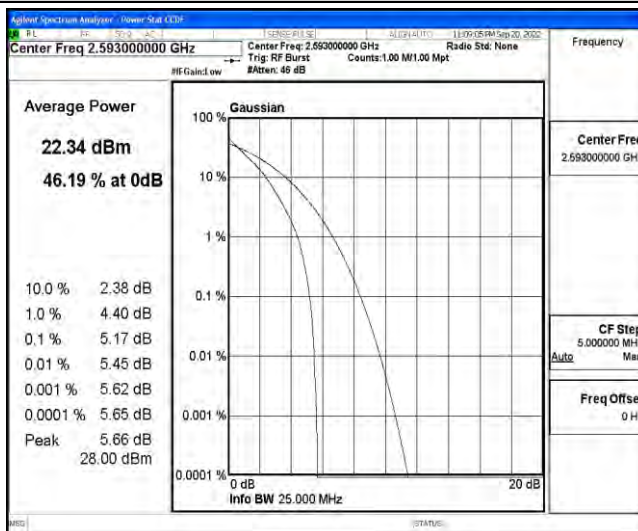

立讯检测股份
LCS Testing Lab
Test Graphs

立讯检测股份
LCS Testing Lab

立讯检测股份
LCS Testing Lab

立讯检测股份
LCS Testing Lab

Band41-5MHz-QPSK-39675-25RB#0

Band41-5MHz-QPSK-40620-25RB#0

Band41-5MHz-QPSK-41565-25RB#0

立讯检测股份
LCS Testing Lab