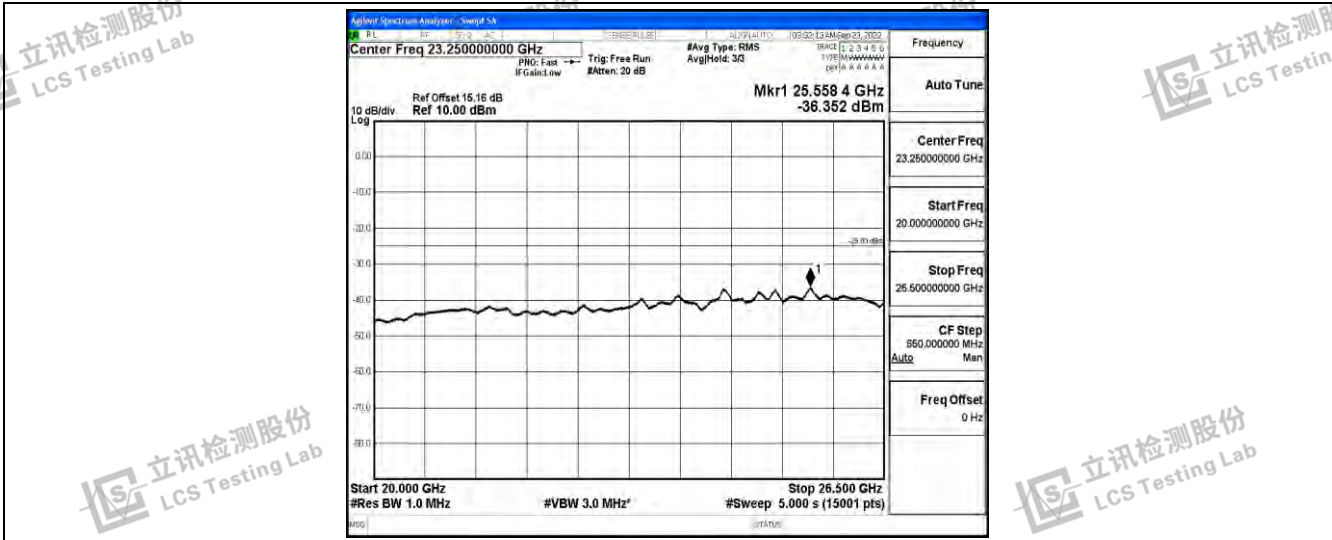

Band41-10MHz-QPSK-41540-1RB#0-Range4:1000~10000MHz

Band41-10MHz-QPSK-41540-1RB#0-Range5:10000~20000MHz

Band41-10MHz-QPSK-41540-1RB#0-Range6:20000~26500MHz

Shenzhen LCS Compliance Testing Laboratory Ltd.
 Add: 101, 201 Bldg A & 301 Bldg C, Juji Industrial Park Yabianxueziwei, Shajing Street, Baoan District, Shenzhen, 518000, China
 Tel: +(86) 0755-82591330 | E-mail: webmaster@lcs-cert.com | Web: www.lcs-cert.com
 Scan code to check authenticity