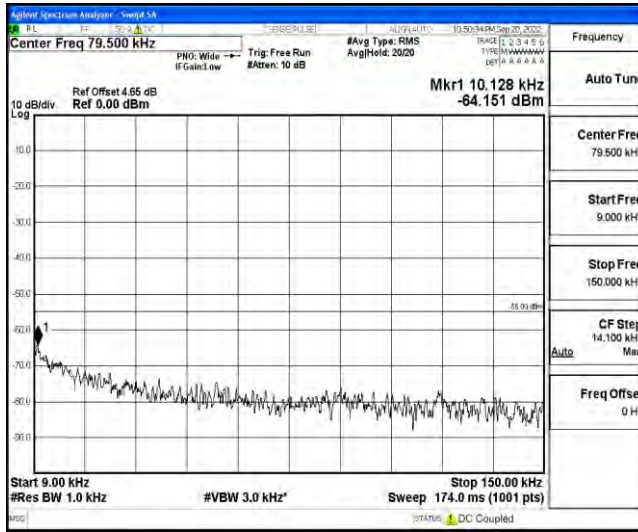

立讯检测股份
LCS Testing Lab
Test Graphs

立讯检测股份
LCS Testing Lab

立讯检测股份
LCS Testing Lab

立讯检测股份
LCS Testing Lab

Band41-5MHz-QPSK-39675-1RB#0-Range1:0.009~0.15MHz

Band41-5MHz-QPSK-39675-1RB#0-Range2:0.15~30MHz

Band41-5MHz-QPSK-39675-1RB#0-Range3:30~1000MHz