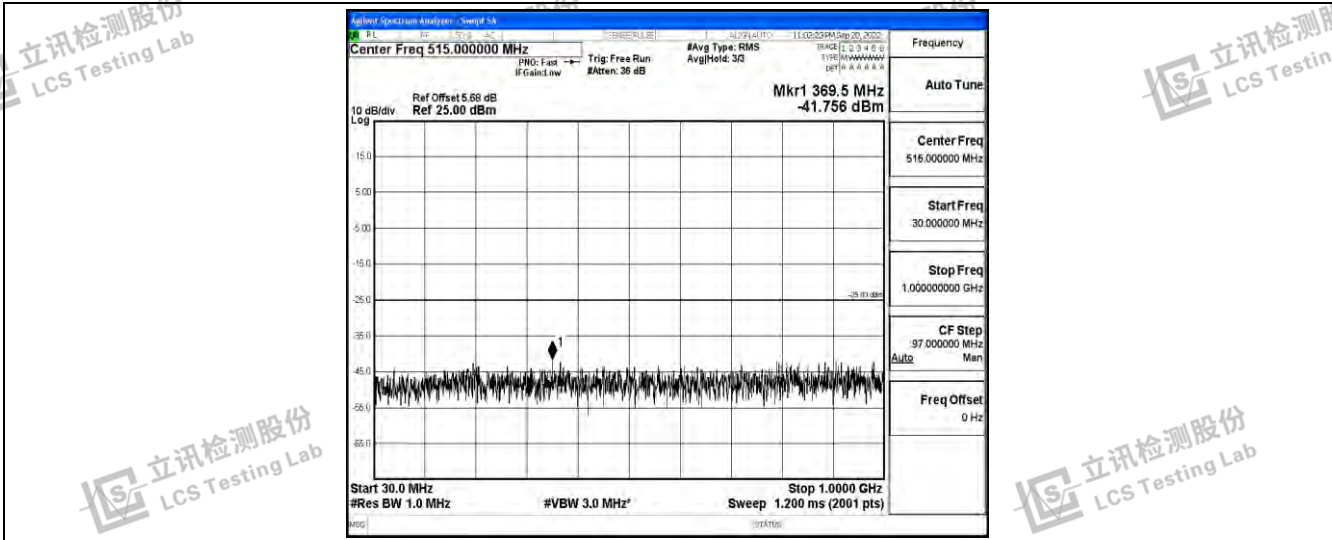

Band41-5MHz-16QAM-41565-1RB#0-Range3:30~1000MHz

Band41-5MHz-16QAM-41565-1RB#0-Range4:1000~10000MHz