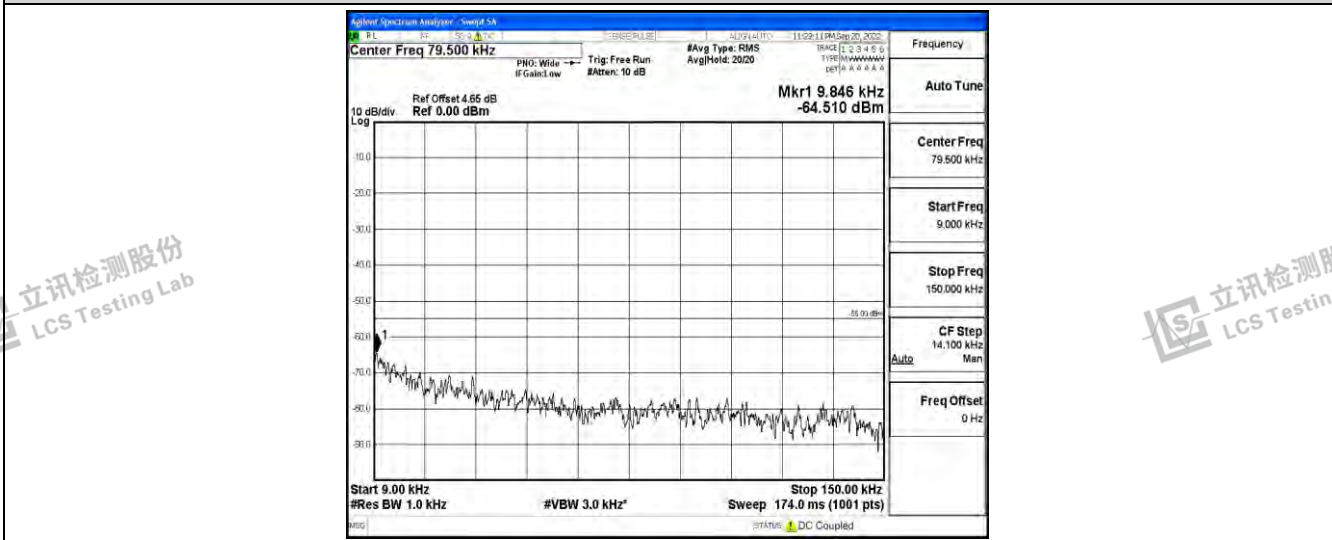

Band41-10MHz-16QAM-39700-1RB#0-Range1:0.009~0.15MHz

Band41-10MHz-16QAM-39700-1RB#0-Range2:0.15~30MHz