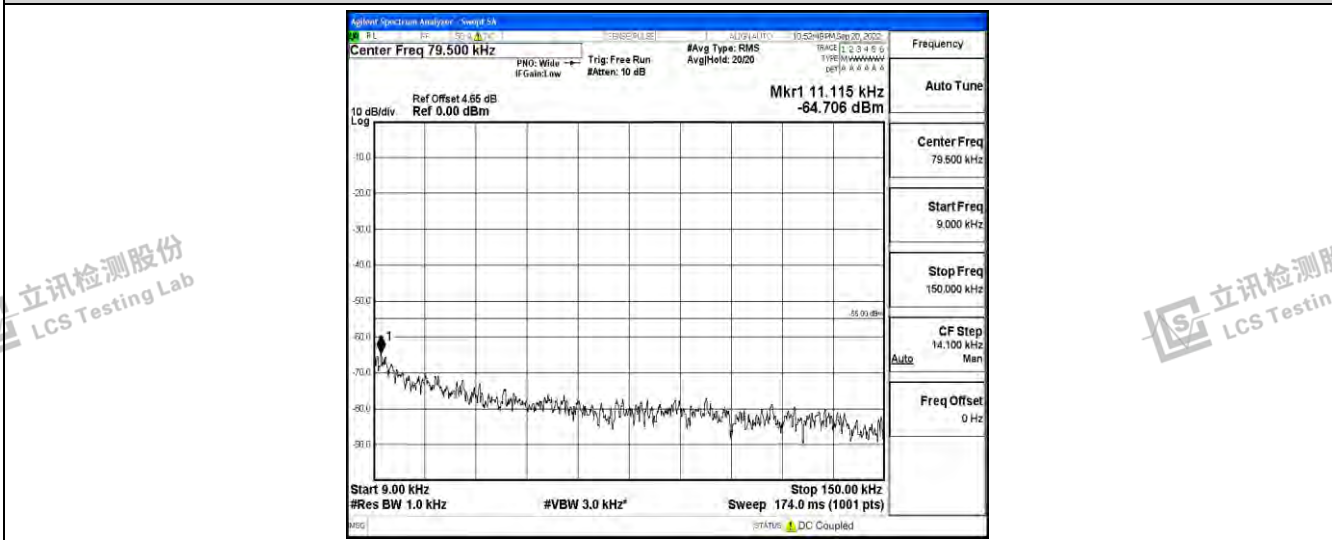

Band41-5MHz-16QAM-39675-1RB#0-Range1:0.009~0.15MHz

Band41-5MHz-16QAM-39675-1RB#0-Range2:0.15~30MHz