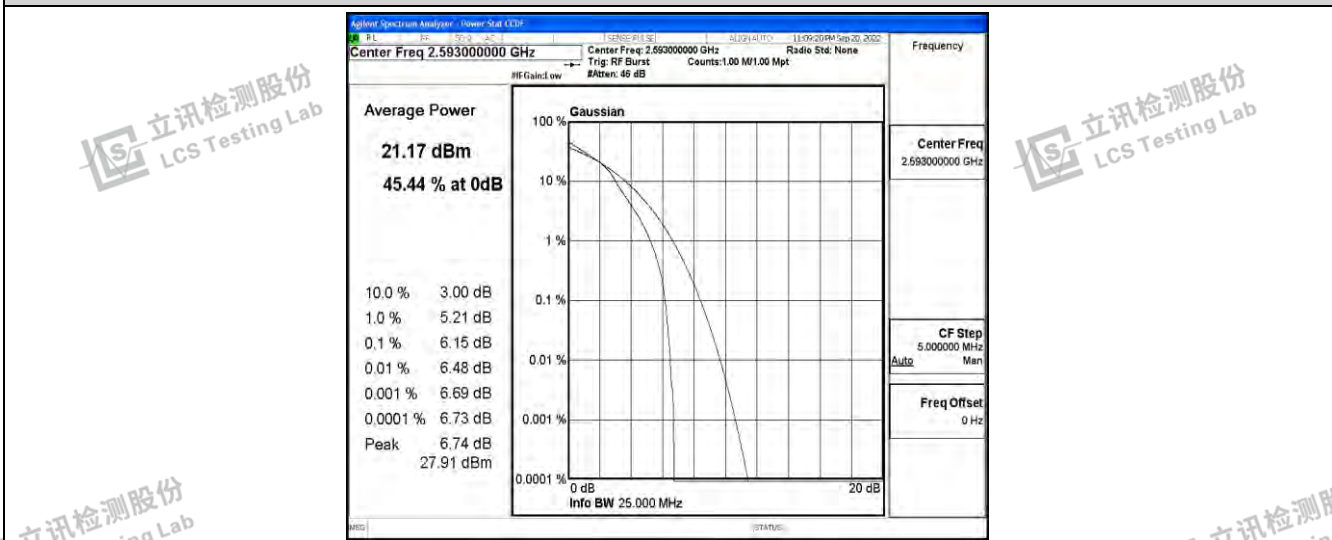

立讯检测股份
LCS Testing Lab

立讯检测股份
LCS Testing Lab

立讯检测股份
LCS Testing Lab

Band41-5MHz-16QAM-39675-25RB#0

Band41-5MHz-16QAM-40620-25RB#0

Band41-5MHz-16QAM-41565-25RB#0

Band41-10MHz-QPSK-39700-50RB#0

Band41-10MHz-QPSK-40620-50RB#0