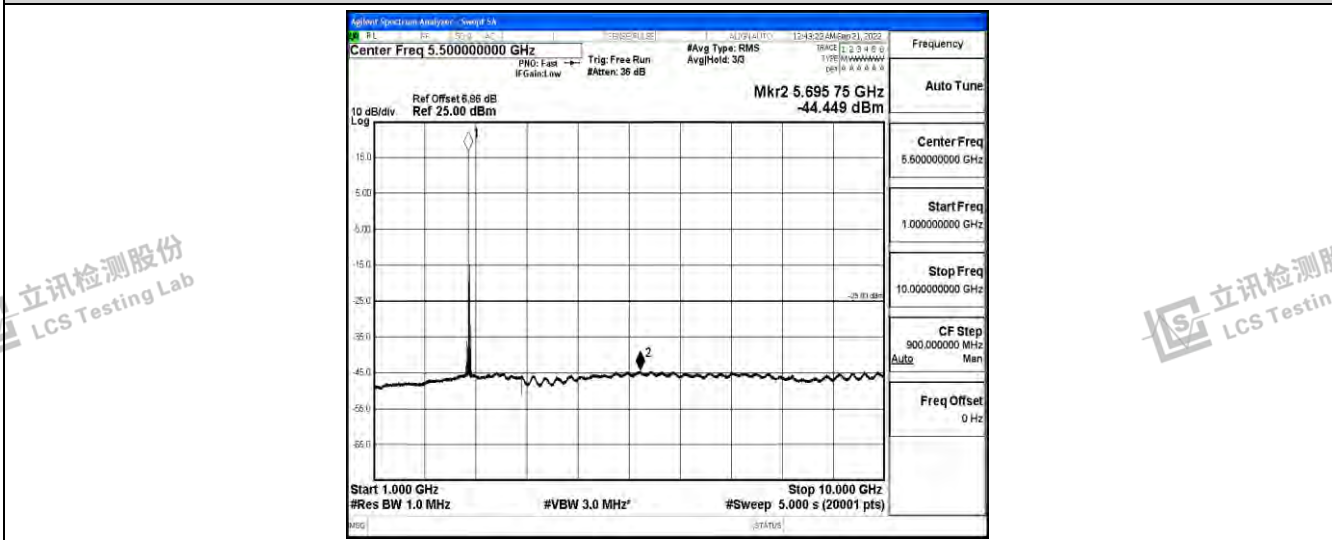

Band41-20MHz-QPSK-41490-1RB#0-Range4:1000~10000MHz

Band41-20MHz-QPSK-41490-1RB#0-Range5:10000~20000MHz