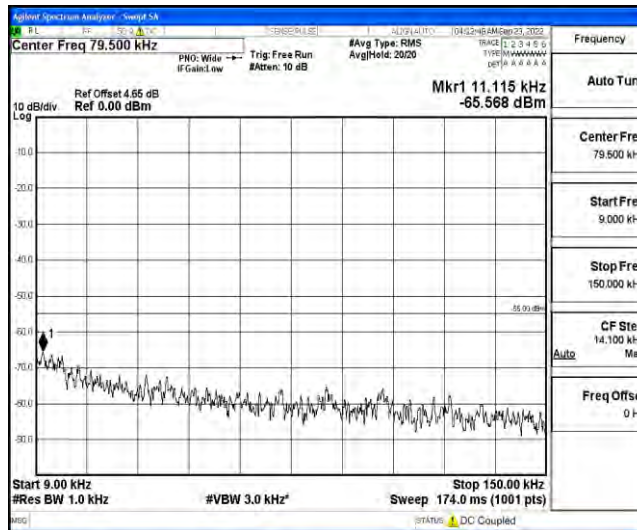

Band41-20MHz-16QAM-39750-1RB#0-Range1:0.009~0.15MHz

Band41-20MHz-16QAM-39750-1RB#0-Range2:0.15~30MHz