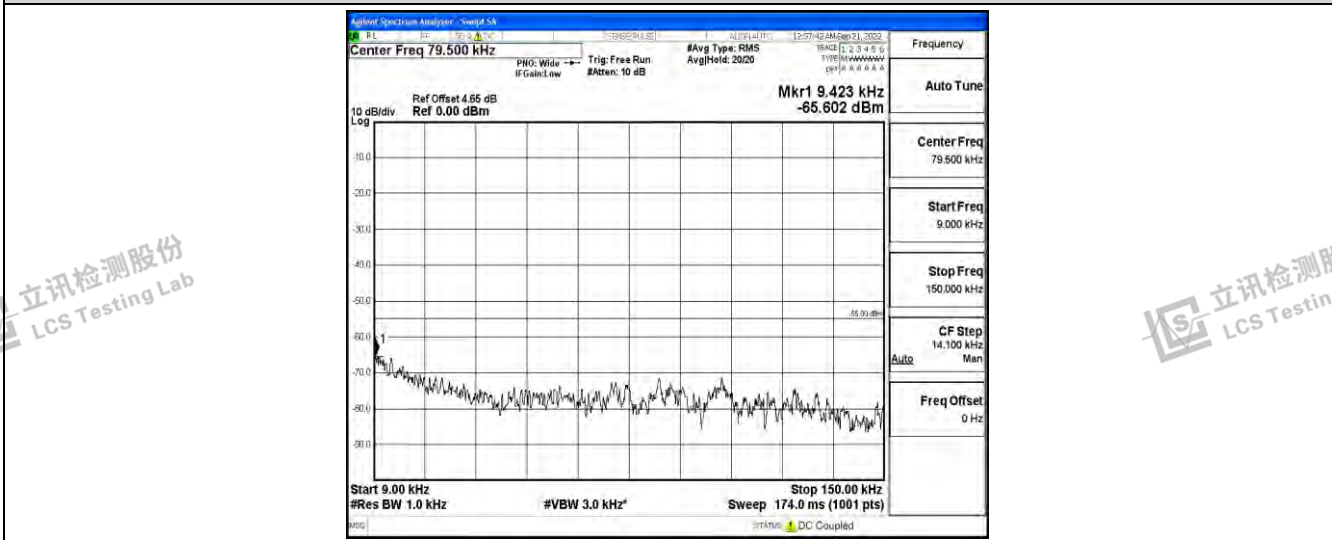

Band41-20MHz-QPSK-40620-1RB#0-Range1:0.009~0.15MHz

Band41-20MHz-QPSK-40620-1RB#0-Range2:0.15~30MHz