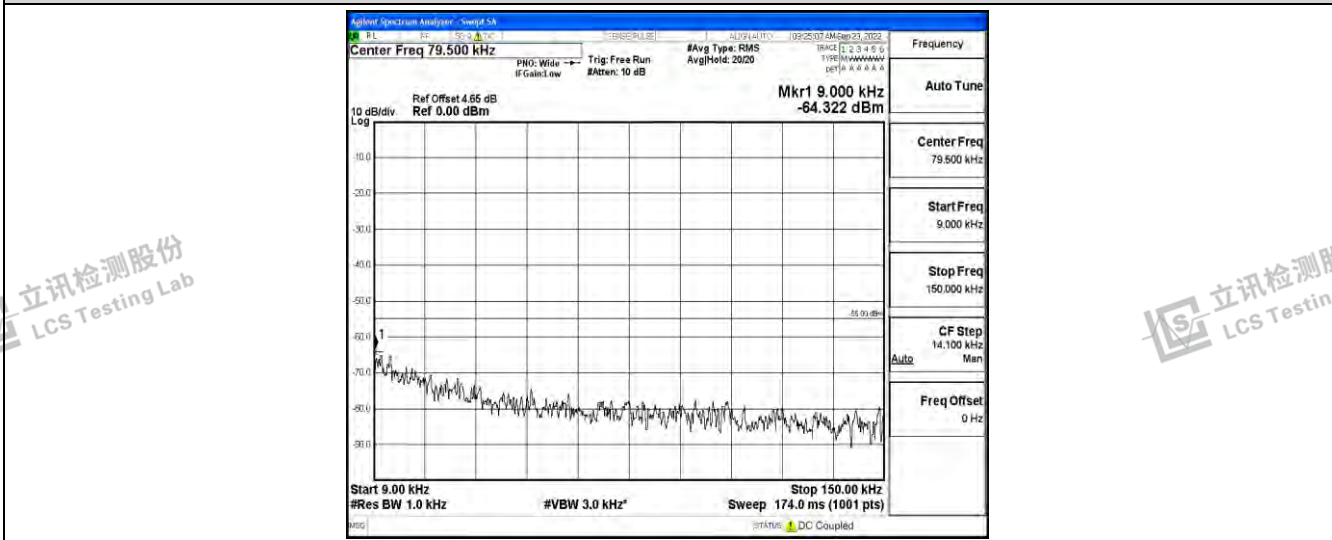

Band41-10MHz-QPSK-40620-1RB#0-Range1:0.009~0.15MHz

Band41-10MHz-QPSK-40620-1RB#0-Range2:0.15~30MHz