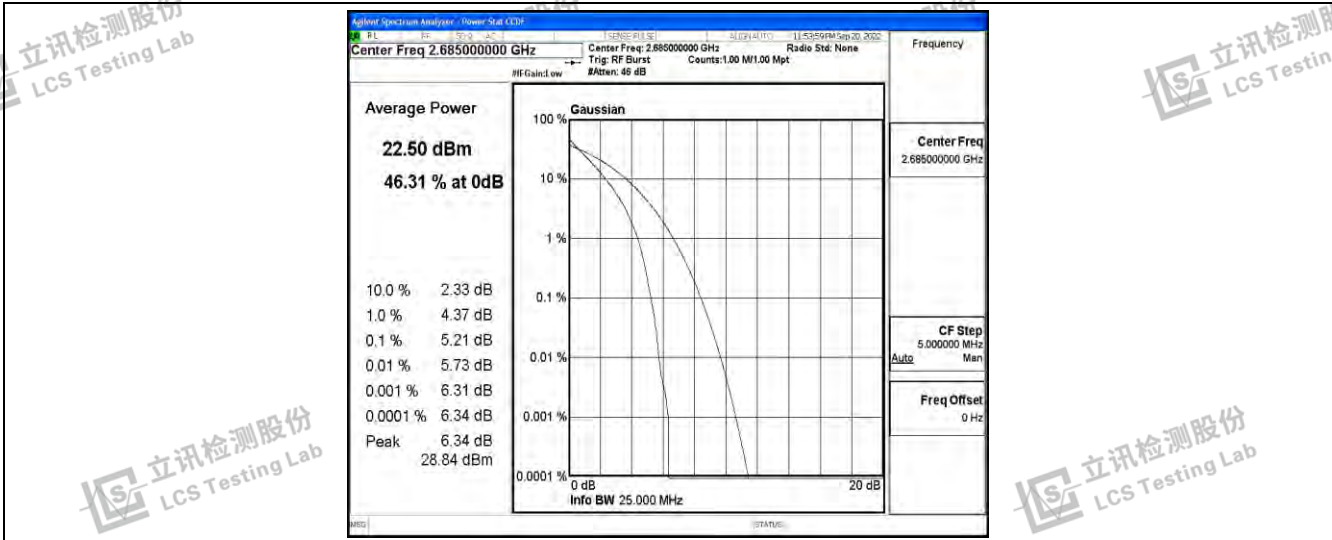

Band41-10MHz-QPSK-41540-50RB#0

Band41-10MHz-16QAM-39700-50RB#0