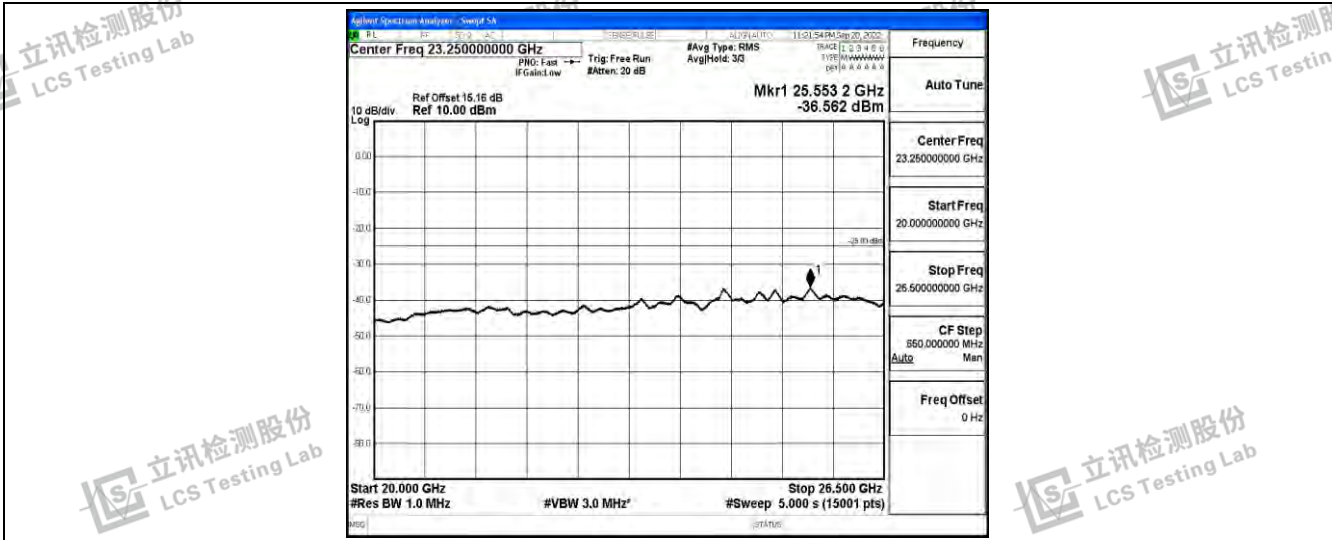

Band41-10MHz-QPSK-39700-1RB#0-Range4:1000~10000MHz

Band41-10MHz-QPSK-39700-1RB#0-Range5:10000~20000MHz

Band41-10MHz-QPSK-39700-1RB#0-Range6:20000~26500MHz

Shenzhen LCS Compliance Testing Laboratory Ltd.
 Add: 101, 201 Bldg A & 301 Bldg C, Juji Industrial Park Yabianxueziwei, Shajing Street, Baoan District, Shenzhen, 518000, China
 Tel: +(86) 0755-82591330 | E-mail: webmaster@lcs-cert.com | Web: www.lcs-cert.com
 Scan code to check authenticity