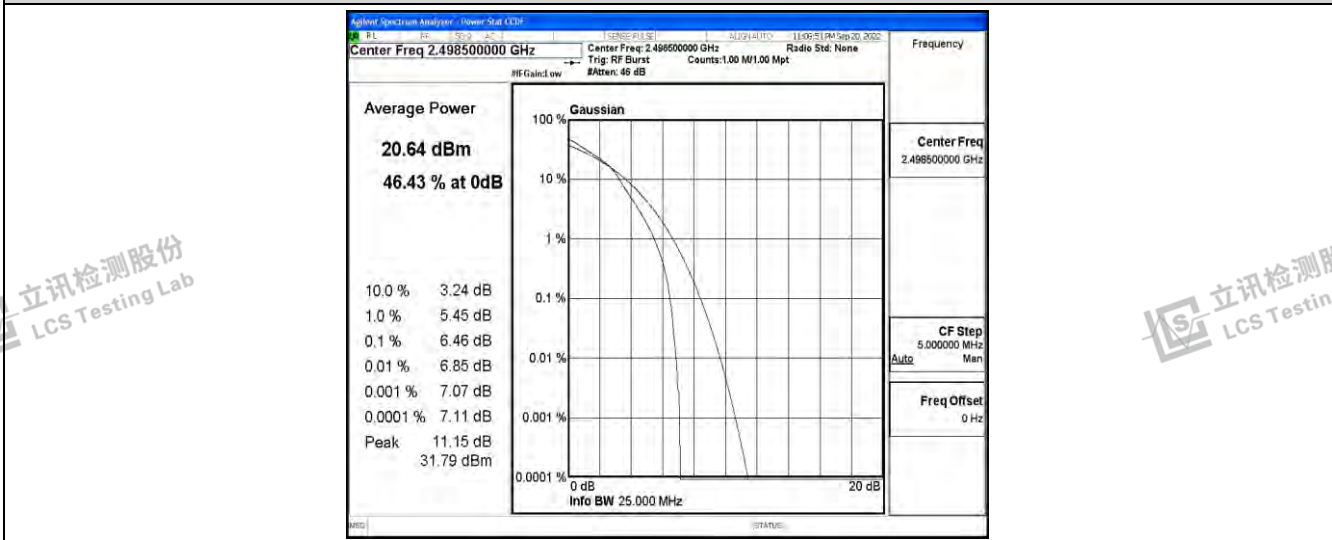

立讯检测股份
LCS Testing Lab

立讯检测股份
LCS Testing Lab

立讯检测股份
LCS Testing Lab

Band41-5MHz-16QAM-39675-25RB#0

Band41-5MHz-16QAM-40620-25RB#0

Band41-5MHz-16QAM-41565-25RB#0

Band41-10MHz-QPSK-39700-50RB#0

Band41-10MHz-QPSK-40620-50RB#0