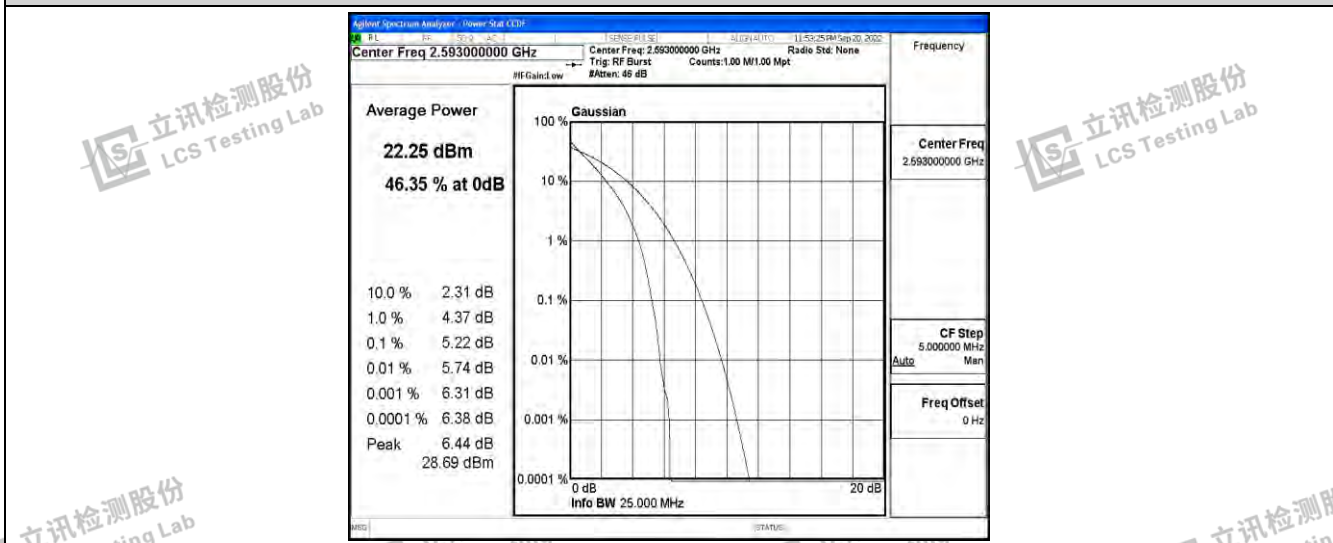

立讯检测股份
LCS Testing Lab

立讯检测股份
LCS Testing Lab

立讯检测股份
LCS Testing Lab

Band41-5MHz-16QAM-39675-25RB#0

Band41-5MHz-16QAM-40620-25RB#0

Band41-5MHz-16QAM-41565-25RB#0

Band41-10MHz-QPSK-39700-50RB#0

Band41-10MHz-QPSK-40620-50RB#0