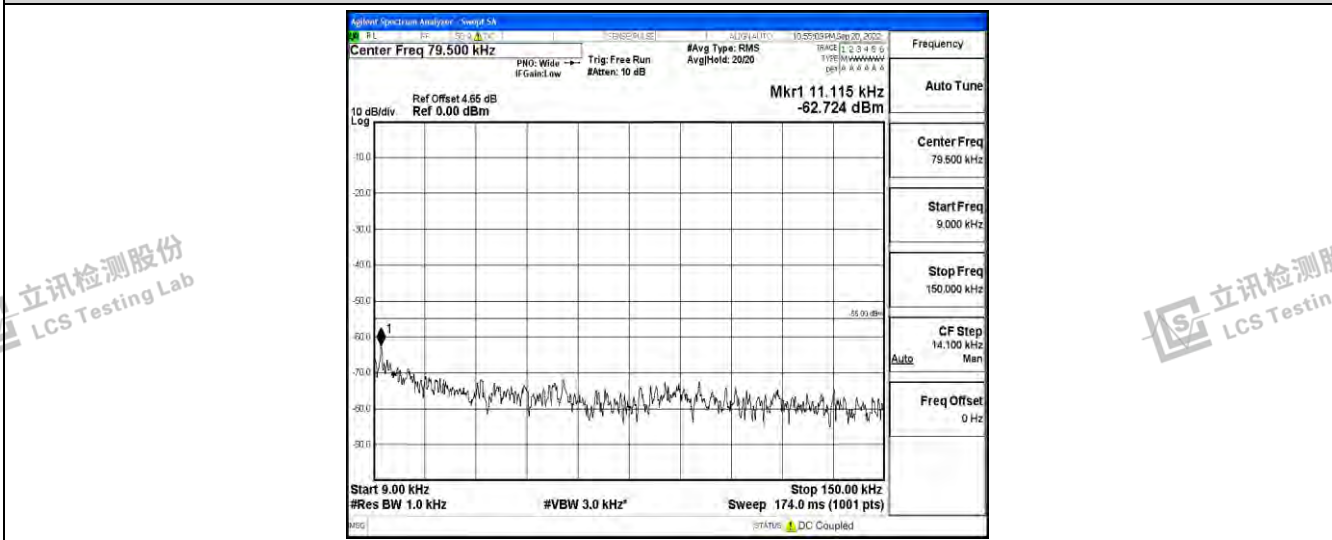

Band41-5MHz-QPSK-40620-1RB#0-Range1:0.009~0.15MHz

Band41-5MHz-QPSK-40620-1RB#0-Range2:0.15~30MHz