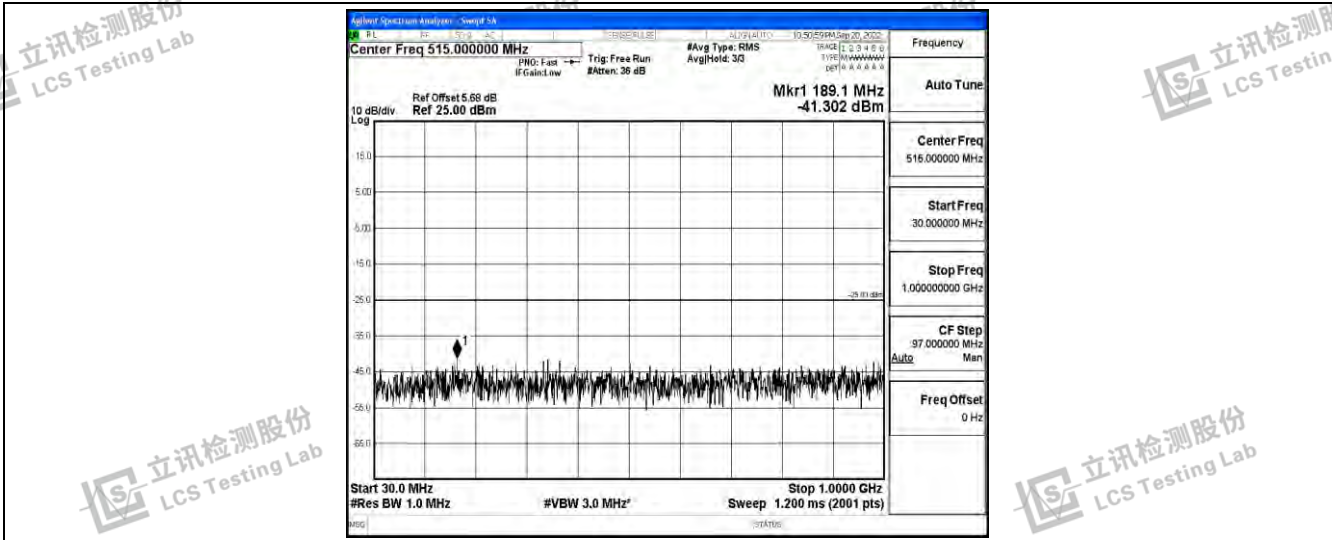

Band41-5MHz-QPSK-39675-1RB#0-Range4:1000~10000MHz