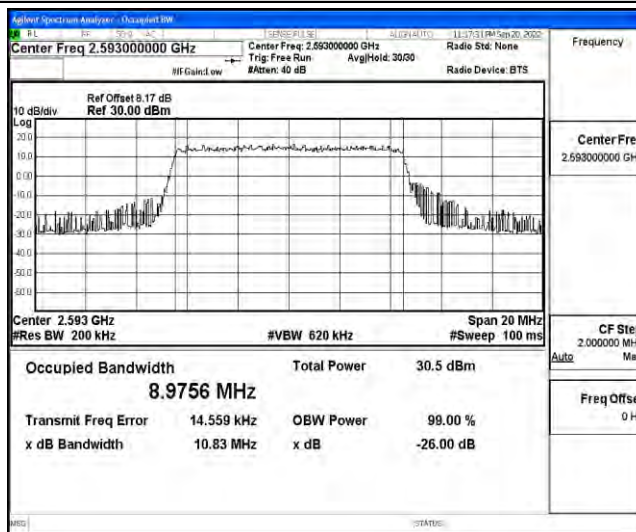

立讯检测股份
LCS Testing Lab

立讯检测股份
LCS Testing Lab

立讯检测股份
LCS Testing Lab

Band41-5MHz-16QAM-39675-25RB#0

Band41-5MHz-16QAM-40620-25RB#0

Band41-5MHz-16QAM-41565-25RB#0

Band41-10MHz-QPSK-39700-50RB#0

Band41-10MHz-QPSK-40620-50RB#0