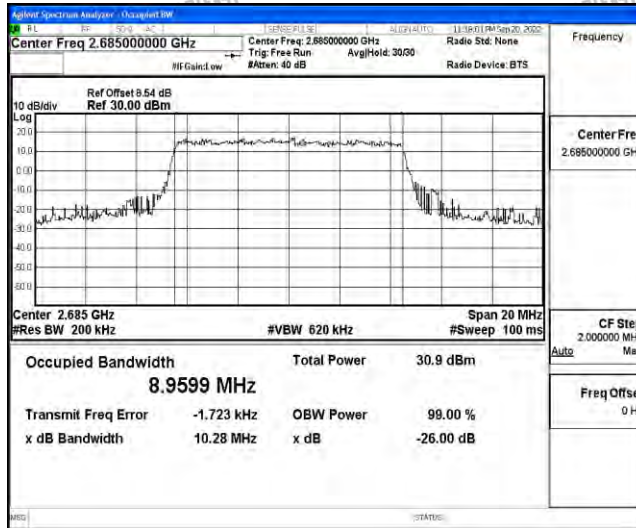

Band41-10MHz-QPSK-41540-50RB#0

Band41-10MHz-16QAM-39700-50RB#0