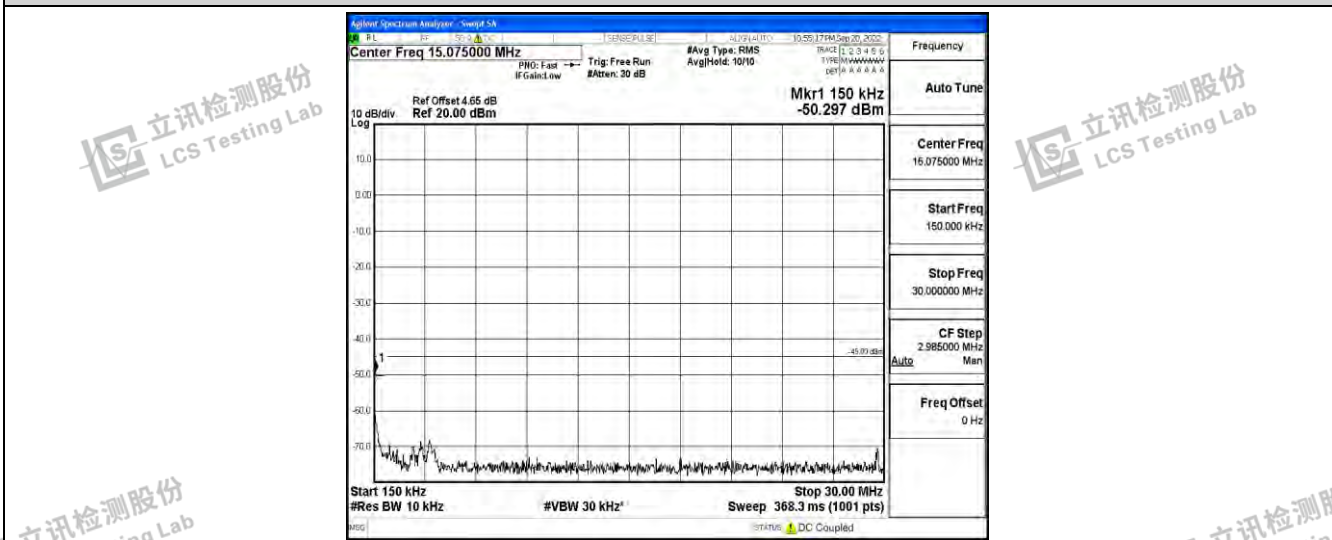

Band41-5MHz-QPSK-40620-1RB#0-Range2:0.15~30MHz

Band41-5MHz-QPSK-40620-1RB#0-Range3:30~1000MHz

Shenzhen LCS Compliance Testing Laboratory Ltd.
Add: 101, 201 Bldg A & 301 Bldg C, Juji Industrial Park Yabianxueziwei, Shajing Street, Baoan District, Shenzhen, 518000, China
Tel: +(86) 0755-82591330 | E-mail: webmaster@lcs-cert.com | Web: www.lcs-cert.com
Scan code to check authenticity