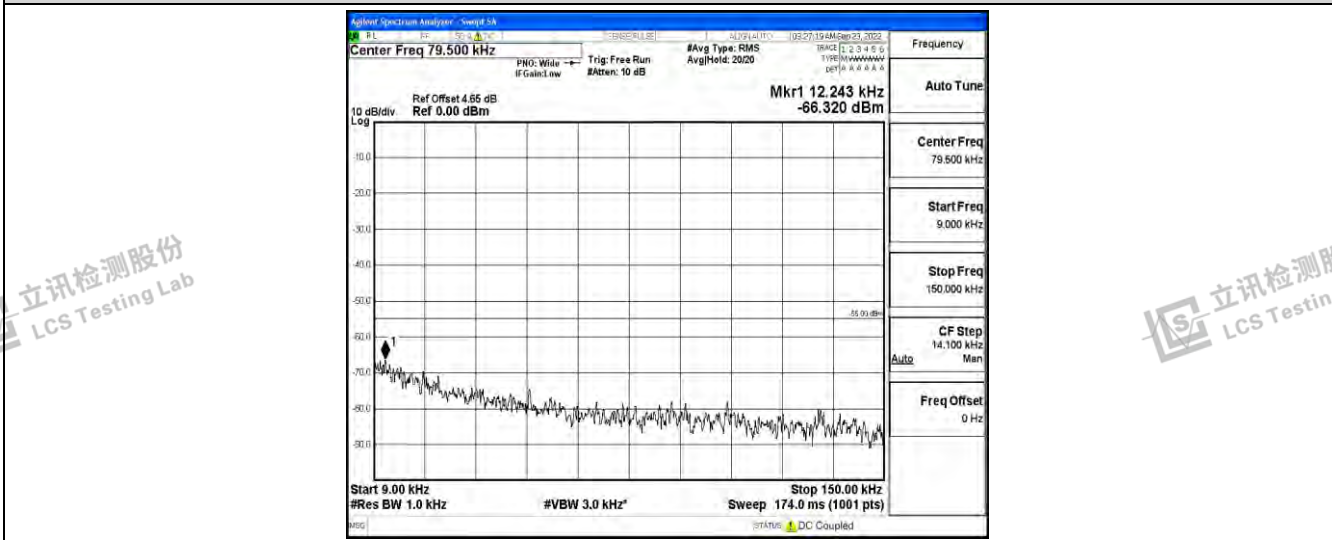

Band41-10MHz-16QAM-39700-1RB#0-Range4: 1000~10000MHz

Band41-10MHz-16QAM-39700-1RB#0-Range5: 10000~20000MHz

Band41-10MHz-16QAM-39700-1RB#0-Range6: 20000~26500MHz

Band41-10MHz-16QAM-40620-1RB#0-Range1:0.009~0.15MHz