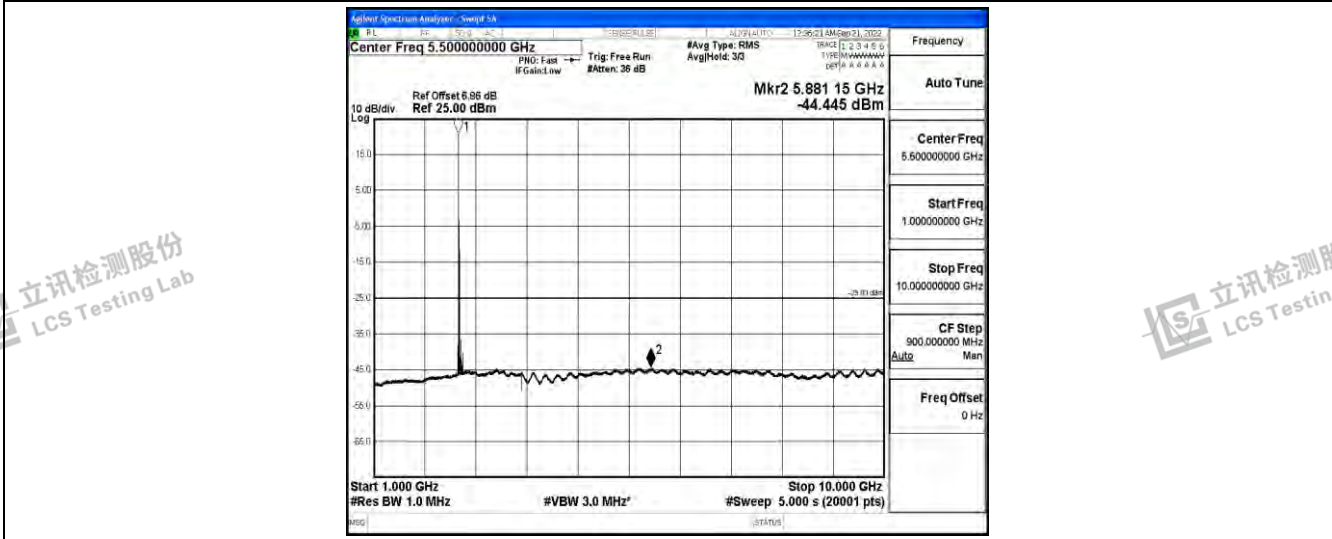

Band41-20MHz-16QAM-39750-1RB#0-Range4: 1000~10000MHz

Band41-20MHz-16QAM-39750-1RB#0-Range5: 10000~20000MHz