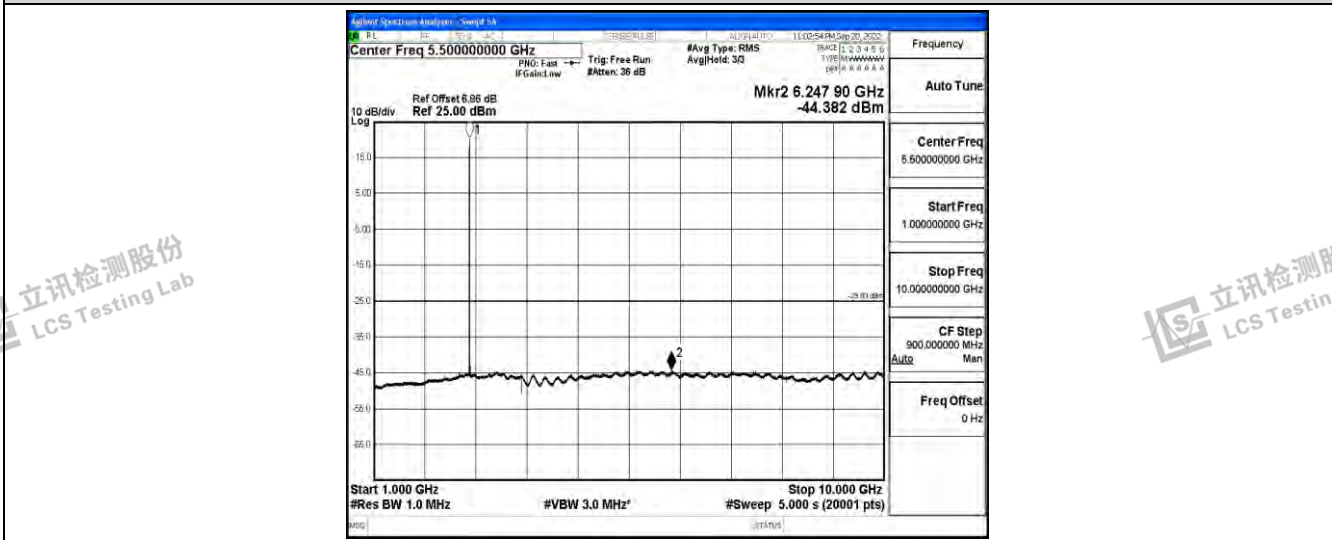

Band41-5MHz-16QAM-41565-1RB#0-Range4:1000~10000MHz

Band41-5MHz-16QAM-41565-1RB#0-Range5:10000~20000MHz