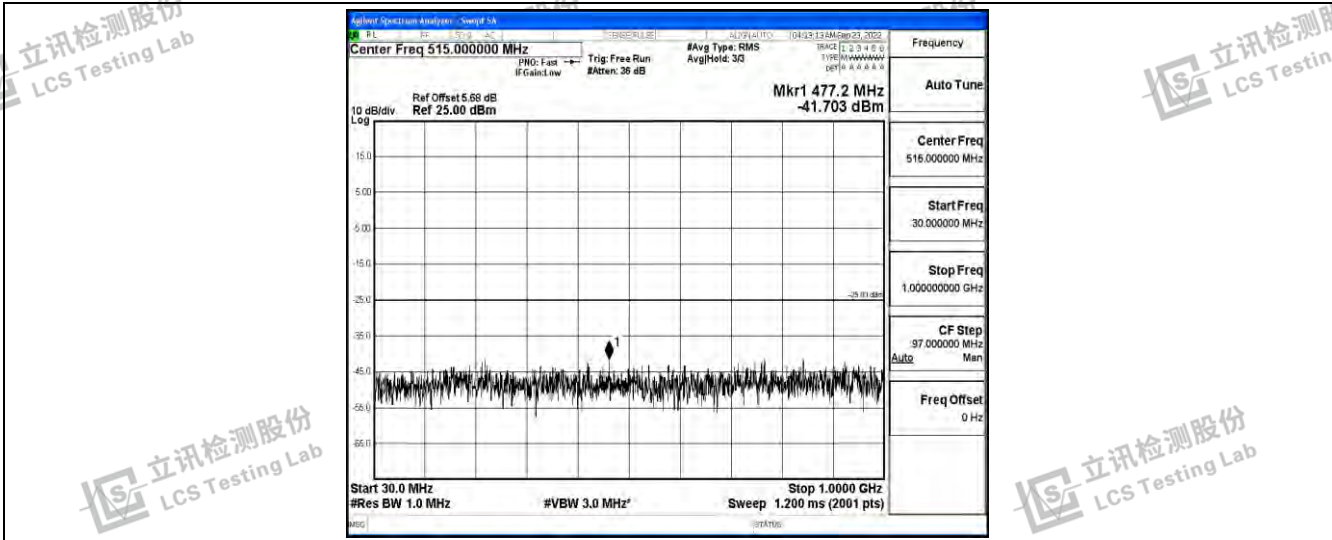

Band41-20MHz-16QAM-39750-1RB#0-Range3:30~1000MHz

Band41-20MHz-16QAM-39750-1RB#0-Range4: 1000~10000MHz