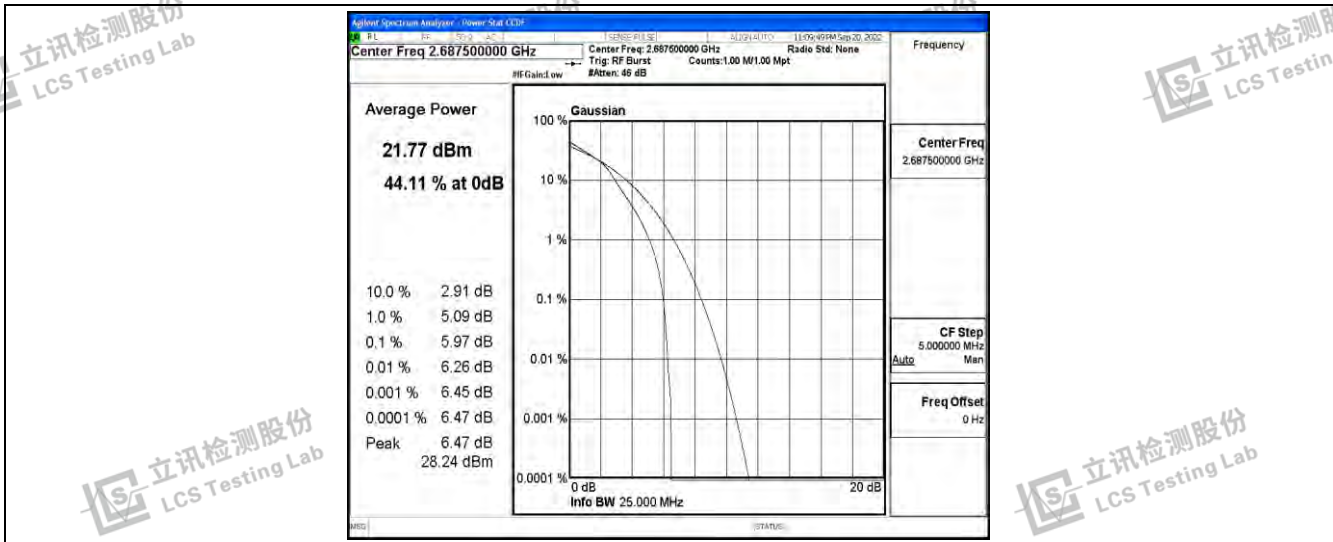

立讯检测股份
LCS Testing Lab

立讯检测股份
LCS Testing Lab

立讯检测股份
LCS Testing Lab

Band41-5MHz-16QAM-39675-25RB#0

Band41-5MHz-16QAM-40620-25RB#0

Band41-5MHz-16QAM-41565-25RB#0

Band41-10MHz-QPSK-39700-50RB#0

Band41-10MHz-QPSK-40620-50RB#0