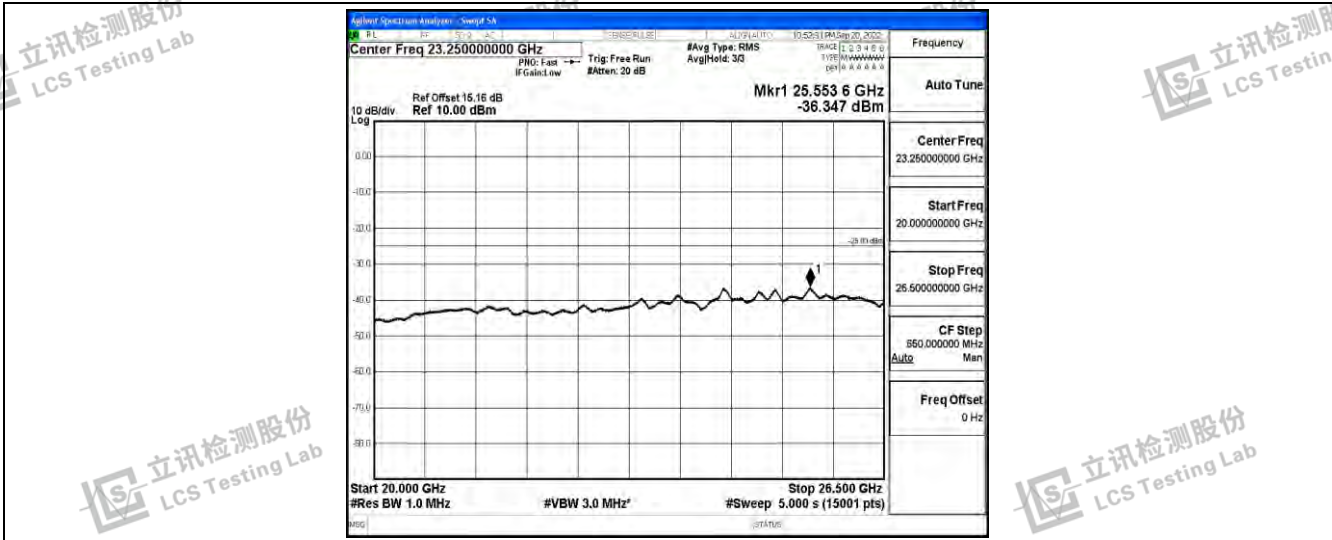

Band41-5MHz-QPSK-39675-1RB#0-Range6:20000~26500MHz

Band41-5MHz-QPSK-40620-1RB#0-Range1:0.009~0.15MHz