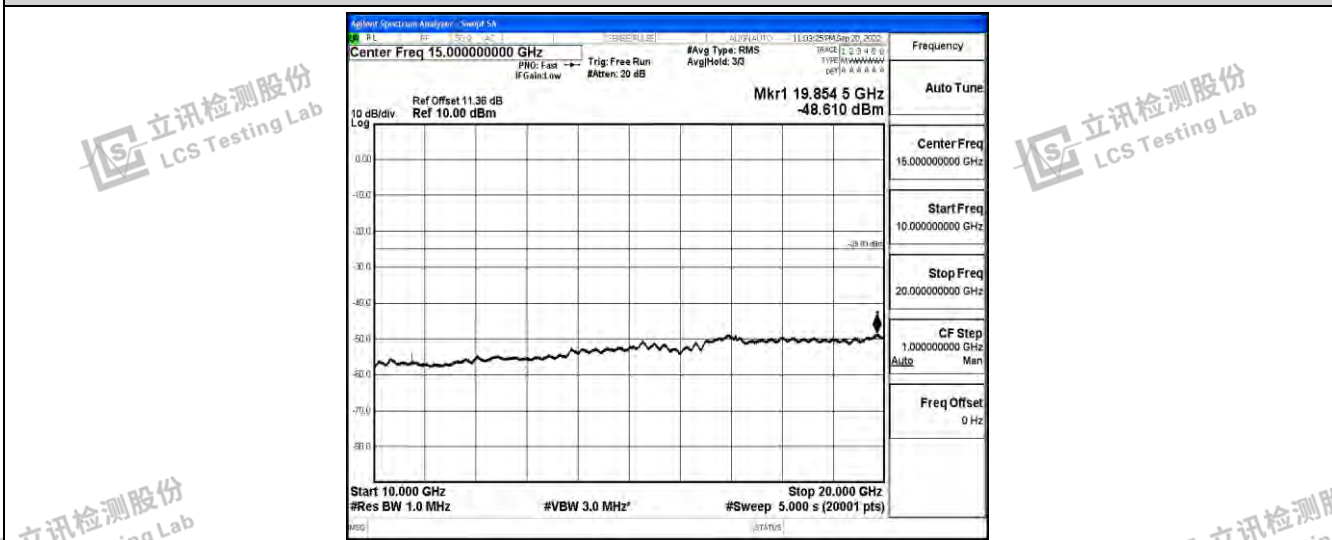

Band41-5MHz-16QAM-41565-1RB#0-Range6:20000~26500MHz

Band41-10MHz-QPSK-39700-1RB#0-Range1:0.009~0.15MHz

Band41-10MHz-QPSK-39700-1RB#0-Range2:0.15~30MHz

Band41-10MHz-QPSK-39700-1RB#0-Range3:30~1000MHz

Shenzhen LCS Compliance Testing Laboratory Ltd.
 Add: 101, 201 Bldg A & 301 Bldg C, Juji Industrial Park Yabianxueziwei, Shajing Street, Baoan District, Shenzhen, 518000, China
 Tel: +(86) 0755-82591330 | E-mail: webmaster@lcs-cert.com | Web: www.lcs-cert.com
 Scan code to check authenticity