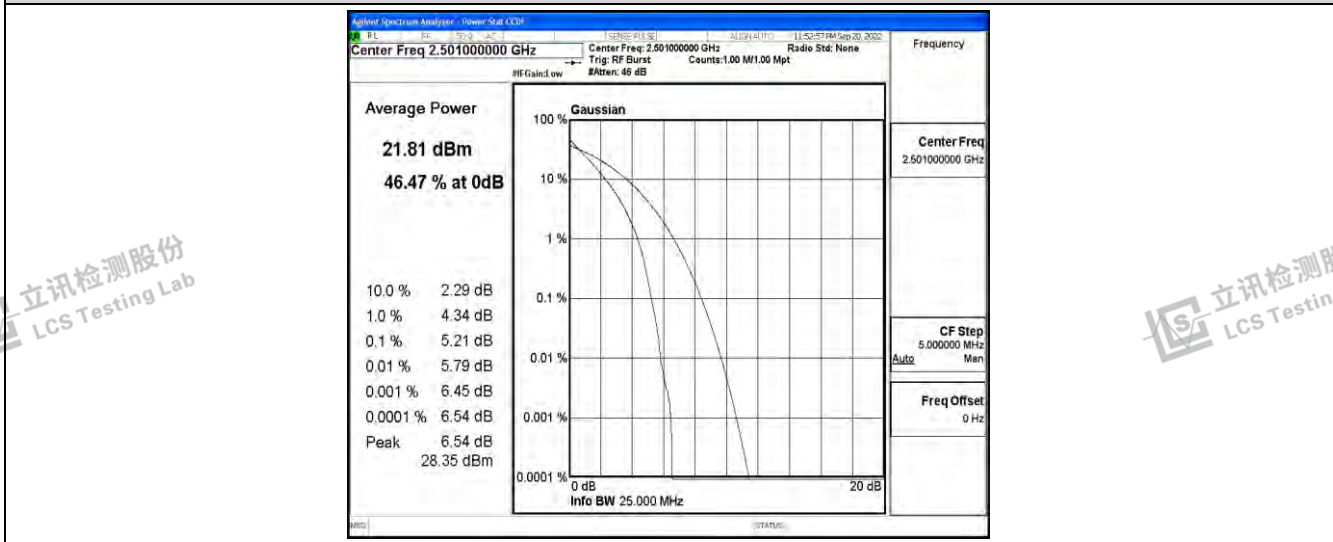

立讯检测股份
LCS Testing Lab

立讯检测股份
LCS Testing Lab

立讯检测股份
LCS Testing Lab

Band41-5MHz-16QAM-39675-25RB#0

Band41-5MHz-16QAM-40620-25RB#0

Band41-5MHz-16QAM-41565-25RB#0

Band41-10MHz-QPSK-39700-50RB#0

Band41-10MHz-QPSK-40620-50RB#0