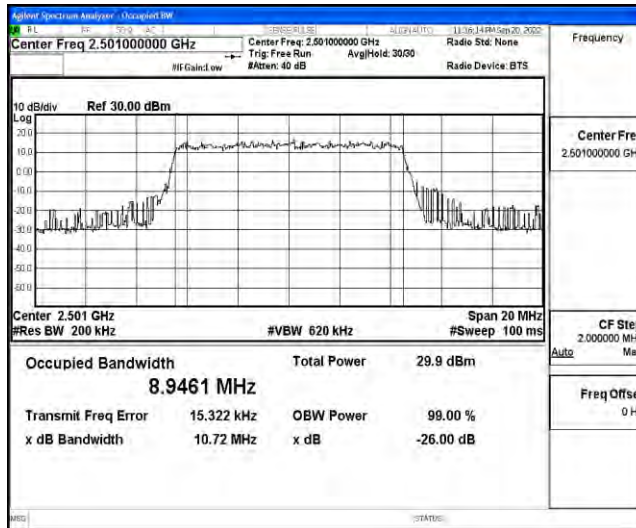

立讯检测股份
LCS Testing Lab

立讯检测股份
LCS Testing Lab

立讯检测股份
LCS Testing Lab

Band41-5MHz-16QAM-39675-25RB#0

Band41-5MHz-16QAM-40620-25RB#0

Band41-5MHz-16QAM-41565-25RB#0

Band41-10MHz-QPSK-39700-50RB#0

Band41-10MHz-QPSK-40620-50RB#0