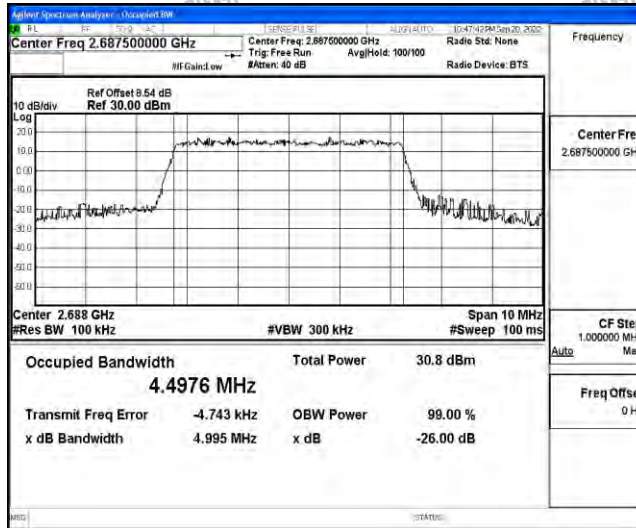

Band41-5MHz-16QAM-39675-25RB#0