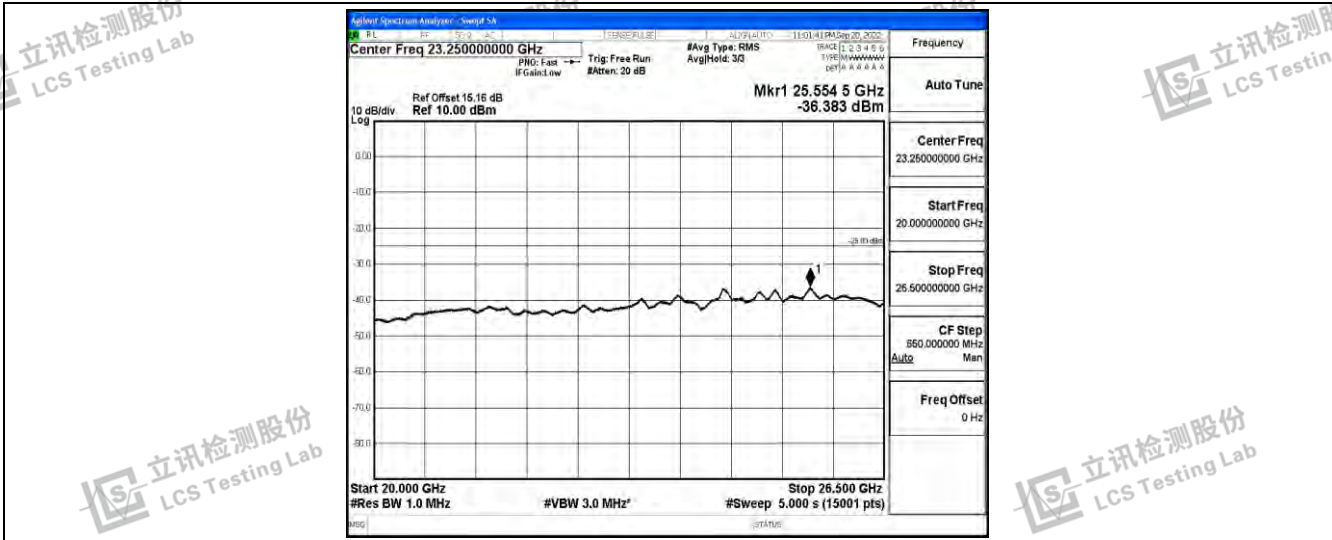

Band41-5MHz-QPSK-41565-1RB#0-Range6:20000~26500MHz

Band41-5MHz-16QAM-39675-1RB#0-Range1:0.009~0.15MHz