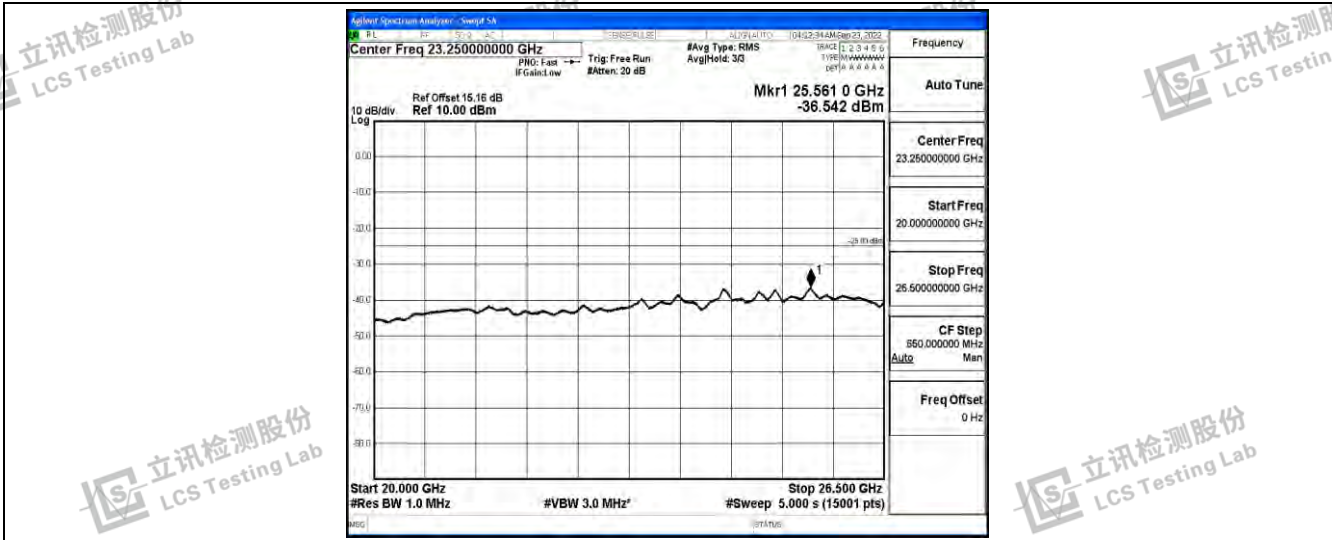

Band41-20MHz-QPSK-39750-1RB#0-Range4:1000~10000MHz

Band41-20MHz-QPSK-39750-1RB#0-Range5:10000~20000MHz

Band41-20MHz-QPSK-39750-1RB#0-Range6:20000~26500MHz

Shenzhen LCS Compliance Testing Laboratory Ltd.
 Add: 101, 201 Bldg A & 301 Bldg C, Juji Industrial Park Yabianxueziwei, Shajing Street, Baoan District, Shenzhen, 518000, China
 Tel: +(86) 0755-82591330 | E-mail: webmaster@lcs-cert.com | Web: www.lcs-cert.com
 Scan code to check authenticity