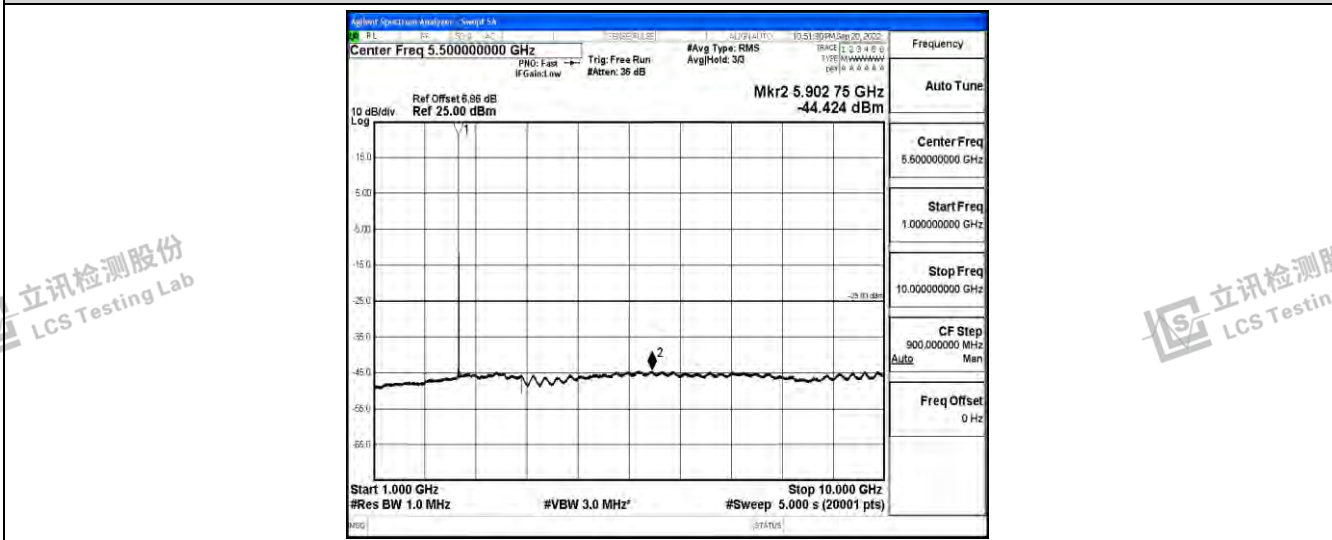

立讯检测股份
LCS Testing Lab

立讯检测股份
LCS Testing Lab

立讯检测股份
LCS Testing Lab

立讯检测股份
LCS Testing Lab

Band41-5MHz-QPSK-39675-1RB#0-Range4:1000~10000MHz

Band41-5MHz-QPSK-39675-1RB#0-Range5:10000~20000MHz

Band41-5MHz-QPSK-39675-1RB#0-Range6:20000~26500MHz