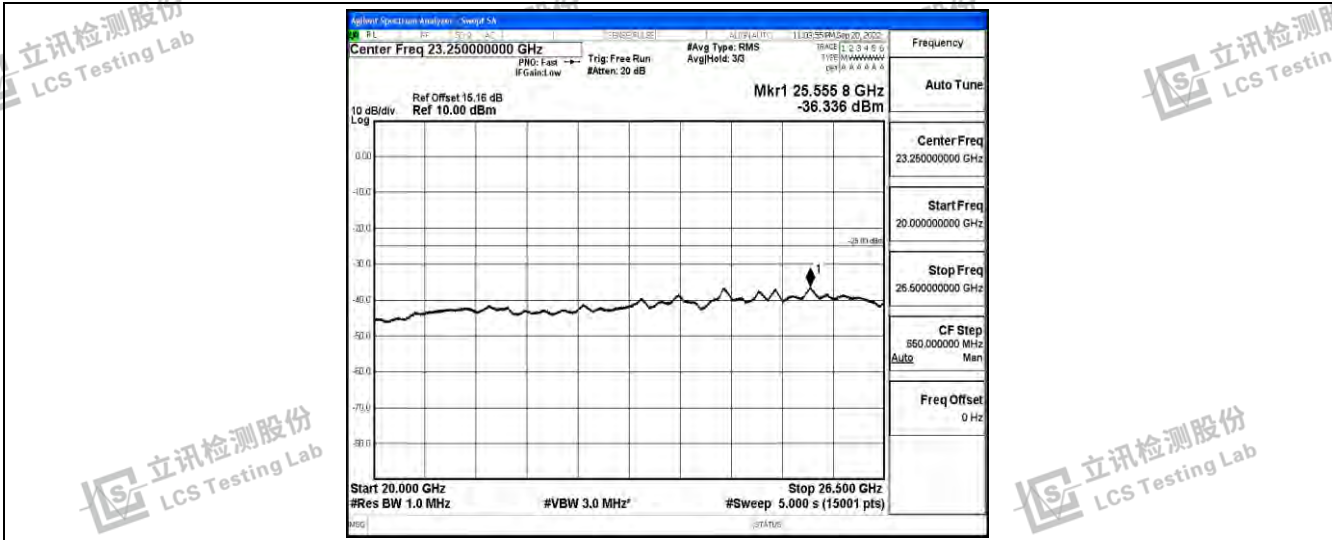

Band41-5MHz-16QAM-41565-1RB#0-Range6:20000~26500MHz

Band41-10MHz-QPSK-39700-1RB#0-Range1:0.009~0.15MHz

Band41-10MHz-QPSK-39700-1RB#0-Range2:0.15~30MHz

Band41-10MHz-QPSK-39700-1RB#0-Range3:30~1000MHz

Shenzhen LCS Compliance Testing Laboratory Ltd.
 Add: 101, 201 Bldg A & 301 Bldg C, Juji Industrial Park Yabianxueziwei, Shajing Street, Baoan District, Shenzhen, 518000, China
 Tel: +(86) 0755-82591330 | E-mail: webmaster@lcs-cert.com | Web: www.lcs-cert.com
 Scan code to check authenticity