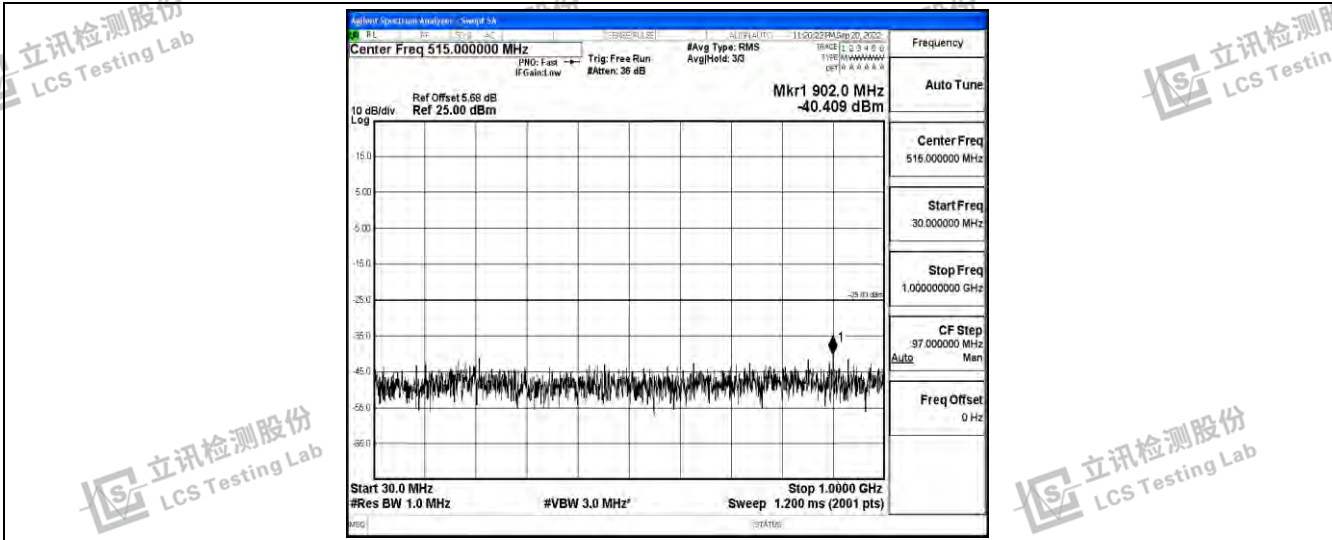

Band41-5MHz-16QAM-41565-1RB#0-Range6:20000~26500MHz

Band41-10MHz-QPSK-39700-1RB#0-Range1:0.009~0.15MHz

Band41-10MHz-QPSK-39700-1RB#0-Range2:0.15~30MHz

Band41-10MHz-QPSK-39700-1RB#0-Range3:30~1000MHz

Shenzhen LCS Compliance Testing Laboratory Ltd.
 Add: 101, 201 Bldg A & 301 Bldg C, Juji Industrial Park Yabianxueziwei, Shajing Street, Baoan District, Shenzhen, 518000, China
 Tel: +(86) 0755-82591330 | E-mail: webmaster@lcs-cert.com | Web: www.lcs-cert.com
 Scan code to check authenticity