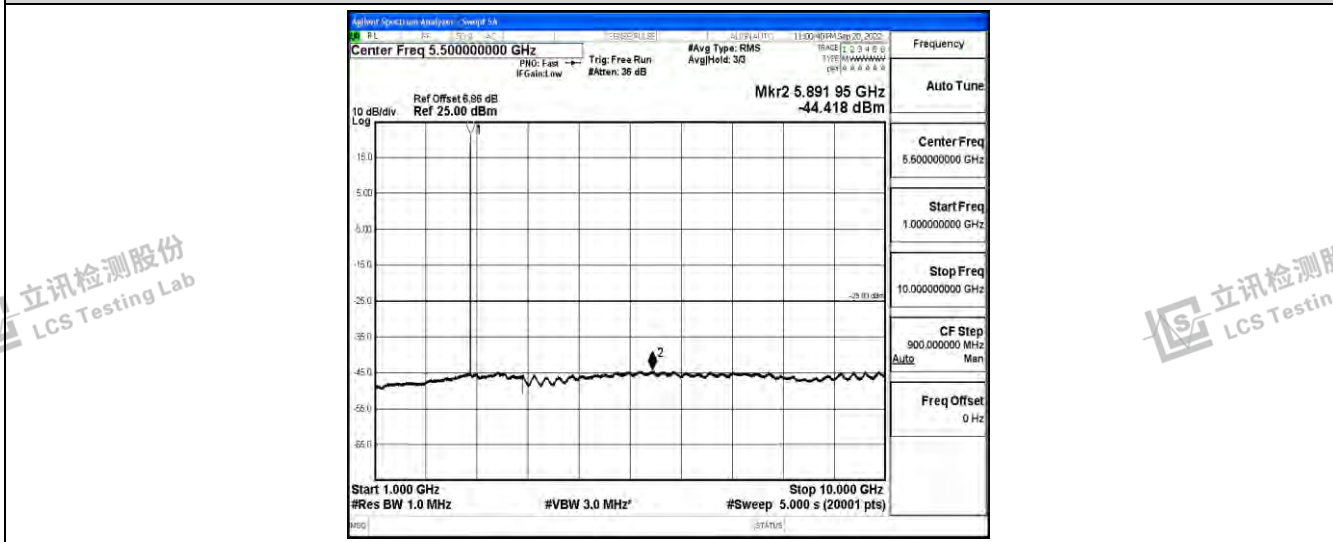

Band41-5MHz-QPSK-41565-1RB#0-Range4:1000~10000MHz

Band41-5MHz-QPSK-41565-1RB#0-Range5:10000~20000MHz