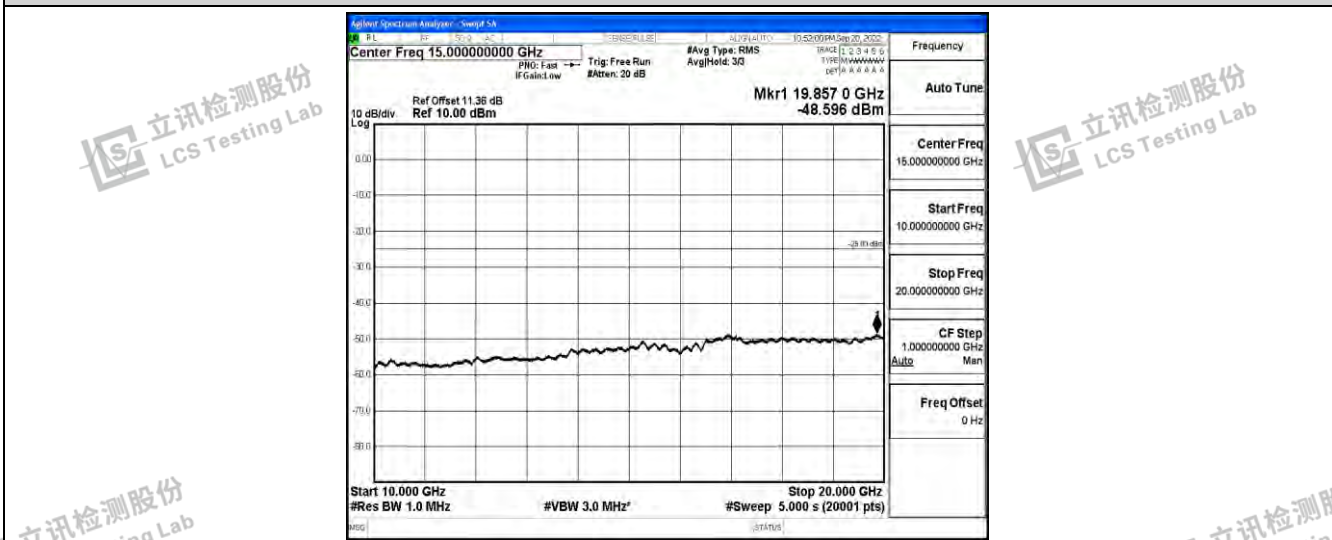

立讯检测股份
LCS Testing Lab

立讯检测股份
LCS Testing Lab

立讯检测股份
LCS Testing Lab

立讯检测股份
LCS Testing Lab

Band41-5MHz-QPSK-39675-1RB#0-Range4:1000~10000MHz

Band41-5MHz-QPSK-39675-1RB#0-Range5:10000~20000MHz

Band41-5MHz-QPSK-39675-1RB#0-Range6:20000~26500MHz