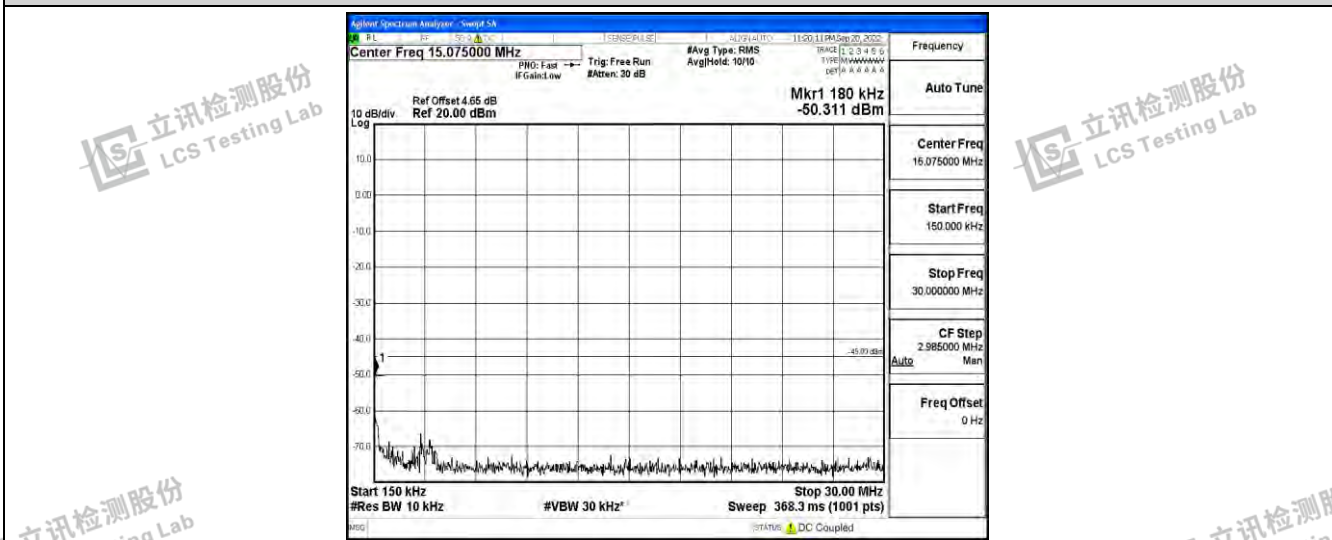

Band41-5MHz-16QAM-41565-1RB#0-Range6:20000~26500MHz

Band41-10MHz-QPSK-39700-1RB#0-Range1:0.009~0.15MHz

Band41-10MHz-QPSK-39700-1RB#0-Range2:0.15~30MHz

Band41-10MHz-QPSK-39700-1RB#0-Range3:30~1000MHz

Shenzhen LCS Compliance Testing Laboratory Ltd.
 Add: 101, 201 Bldg A & 301 Bldg C, Juji Industrial Park Yabianxueziwei, Shajing Street, Baoan District, Shenzhen, 518000, China
 Tel: +(86) 0755-82591330 | E-mail: webmaster@lcs-cert.com | Web: www.lcs-cert.com
 Scan code to check authenticity