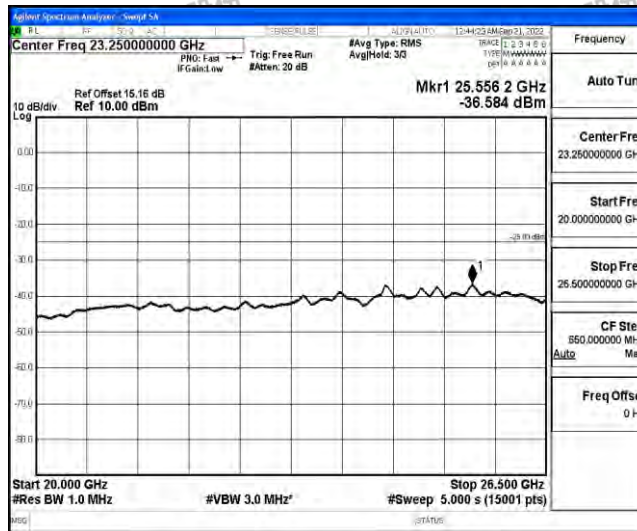

Band41-20MHz-QPSK-41490-1RB#0-Range4:1000~10000MHz

Band41-20MHz-QPSK-41490-1RB#0-Range5:10000~20000MHz

Band41-20MHz-QPSK-41490-1RB#0-Range6:20000~26500MHz

Shenzhen LCS Compliance Testing Laboratory Ltd.
 Add: 101, 201 Bldg A & 301 Bldg C, Juji Industrial Park Yabianxueziwei, Shajing Street, Baoan District, Shenzhen, 518000, China
 Tel: +(86) 0755-82591330 | E-mail: webmaster@lcs-cert.com | Web: www.lcs-cert.com
 Scan code to check authenticity