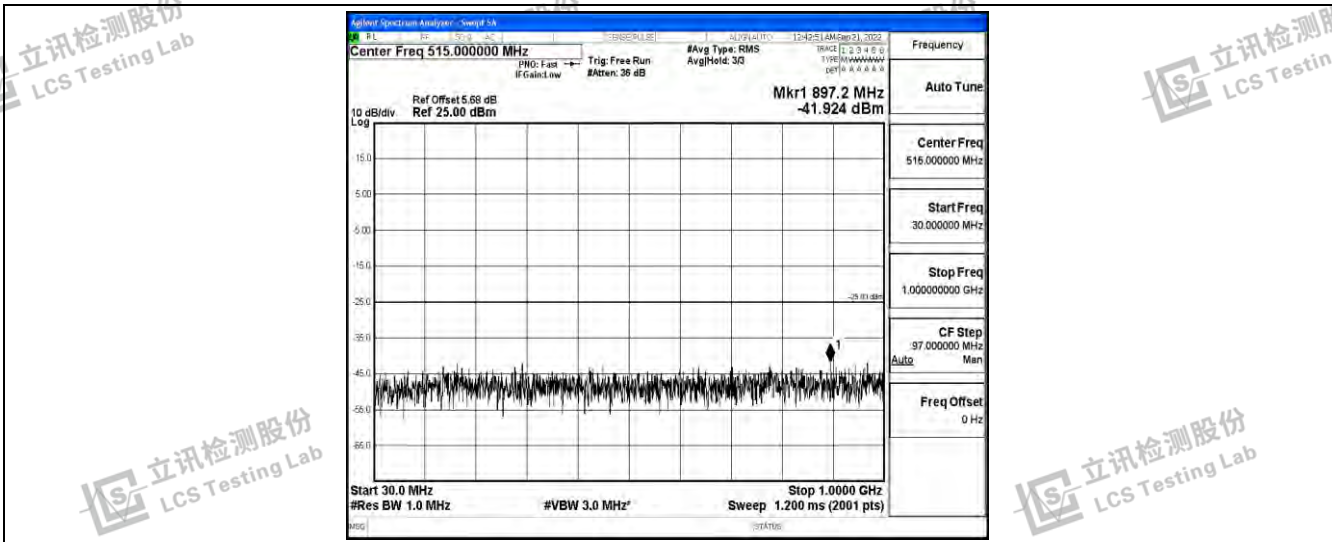

Band41-20MHz-QPSK-41490-1RB#0-Range1:0.009~0.15MHz

Band41-20MHz-QPSK-41490-1RB#0-Range2:0.15~30MHz

Band41-20MHz-QPSK-41490-1RB#0-Range3:30~1000MHz

Shenzhen LCS Compliance Testing Laboratory Ltd.
 Add: 101, 201 Bldg A & 301 Bldg C, Juji Industrial Park Yabianxueziwei, Shajing Street, Baoan District, Shenzhen, 518000, China
 Tel: +(86) 0755-82591330 | E-mail: webmaster@lcs-cert.com | Web: www.lcs-cert.com
 Scan code to check authenticity