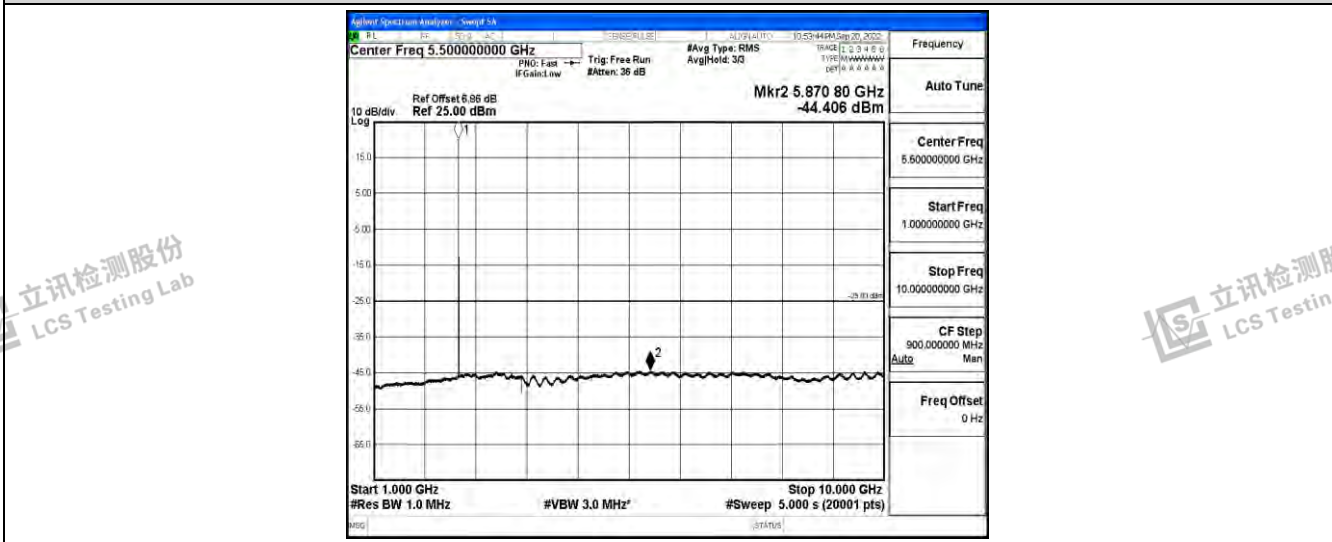

Band41-5MHz-16QAM-39675-1RB#0-Range4:1000~10000MHz

Band41-5MHz-16QAM-39675-1RB#0-Range5:10000~20000MHz