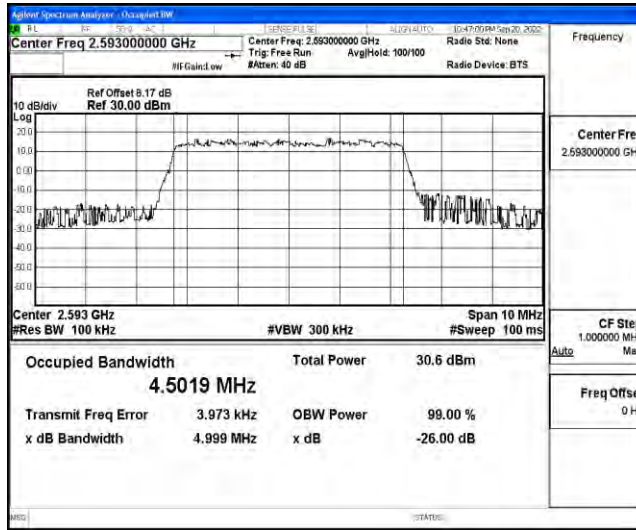

立讯检测股份
LCS Testing Lab
Test Graphs

立讯检测股份
LCS Testing Lab

立讯检测股份
LCS Testing Lab

立讯检测股份
LCS Testing Lab

Band41-5MHz-QPSK-39675-25RB#0

Band41-5MHz-QPSK-40620-25RB#0

Band41-5MHz-QPSK-41565-25RB#0

立讯检测股份
LCS Testing Lab