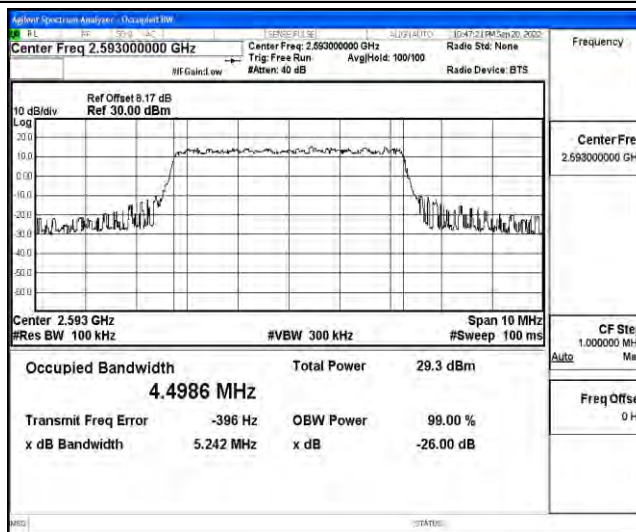

立讯检测股份
LCS Testing Lab

立讯检测股份
LCS Testing Lab

立讯检测股份
LCS Testing Lab

Band41-5MHz-16QAM-39675-25RB#0

Band41-5MHz-16QAM-40620-25RB#0

Band41-5MHz-16QAM-41565-25RB#0

Band41-10MHz-QPSK-39700-50RB#0

Band41-10MHz-QPSK-40620-50RB#0