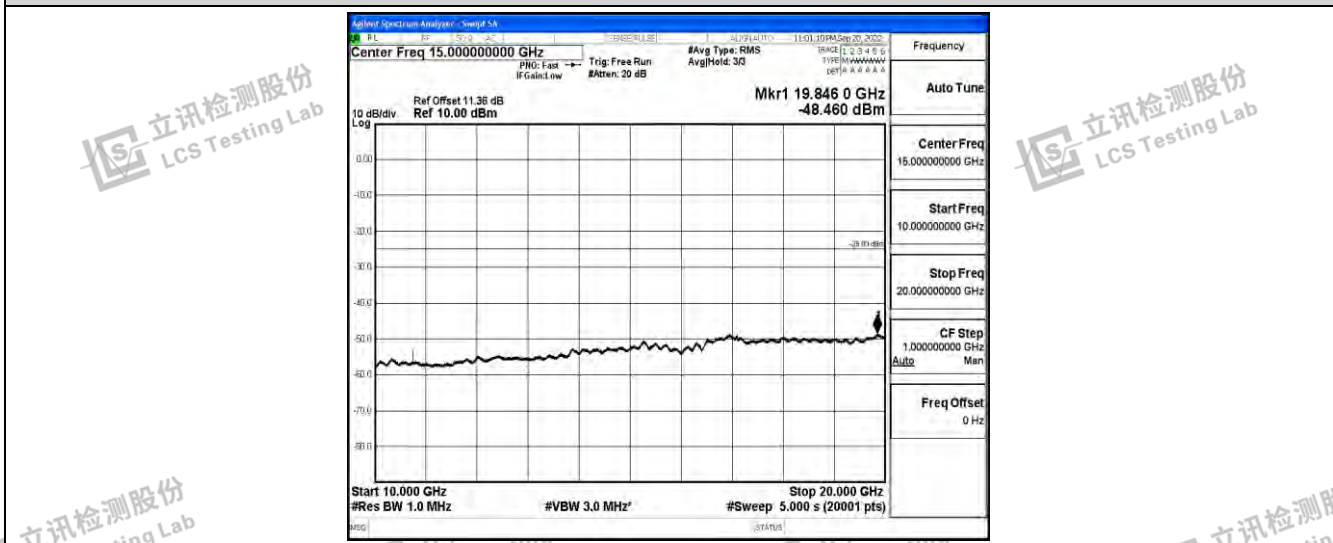

Band41-5MHz-QPSK-41565-1RB#0-Range5:10000~20000MHz

Band41-5MHz-QPSK-41565-1RB#0-Range6:20000~26500MHz