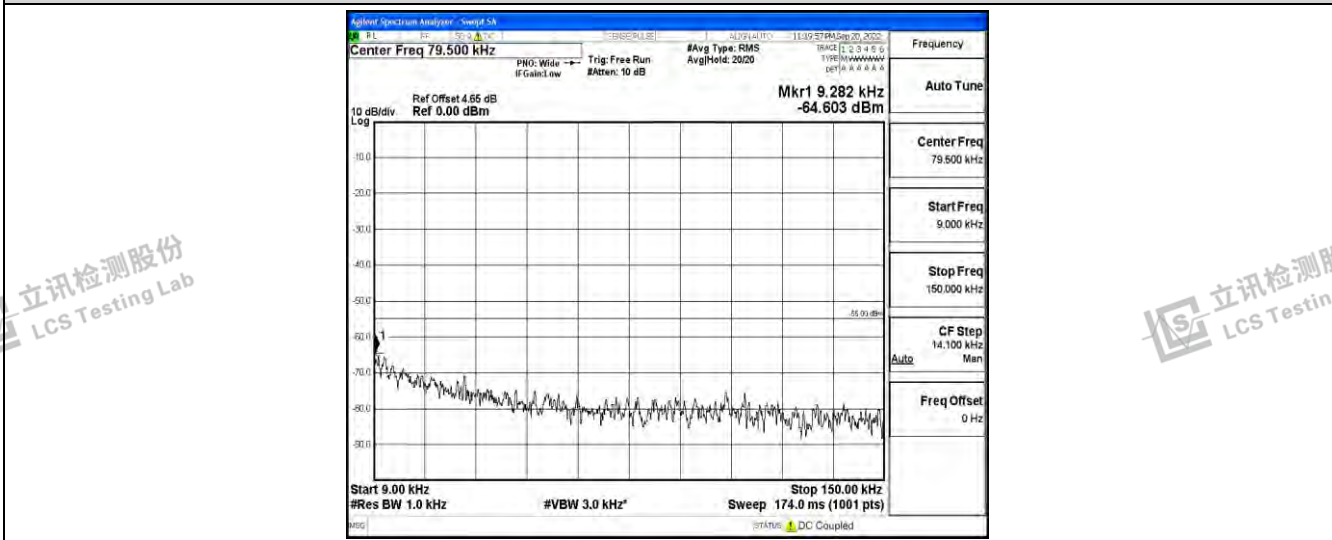

Band41-5MHz-16QAM-41565-1RB#0-Range6:20000~26500MHz

Band41-10MHz-QPSK-39700-1RB#0-Range1:0.009~0.15MHz

Band41-10MHz-QPSK-39700-1RB#0-Range2:0.15~30MHz

Band41-10MHz-QPSK-39700-1RB#0-Range3:30~1000MHz

Shenzhen LCS Compliance Testing Laboratory Ltd.
 Add: 101, 201 Bldg A & 301 Bldg C, Juji Industrial Park Yabianxueziwei, Shajing Street, Baoan District, Shenzhen, 518000, China
 Tel: +(86) 0755-82591330 | E-mail: webmaster@lcs-cert.com | Web: www.lcs-cert.com
 Scan code to check authenticity