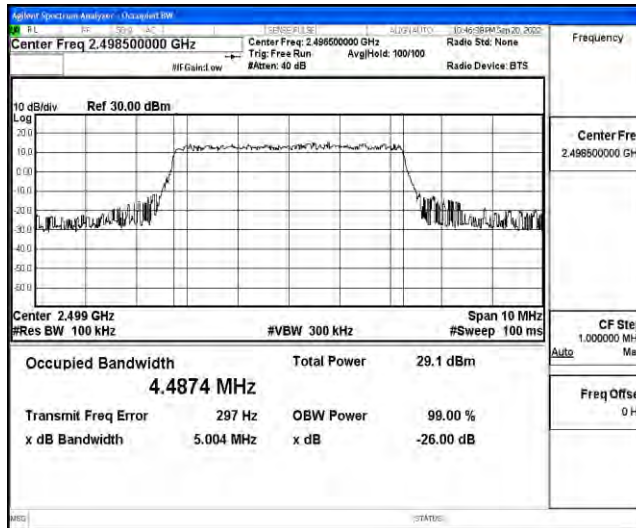

立讯检测股份
LCS Testing Lab

立讯检测股份
LCS Testing Lab

立讯检测股份
LCS Testing Lab

Band41-5MHz-16QAM-39675-25RB#0

Band41-5MHz-16QAM-40620-25RB#0

Band41-5MHz-16QAM-41565-25RB#0

Band41-10MHz-QPSK-39700-50RB#0

Band41-10MHz-QPSK-40620-50RB#0