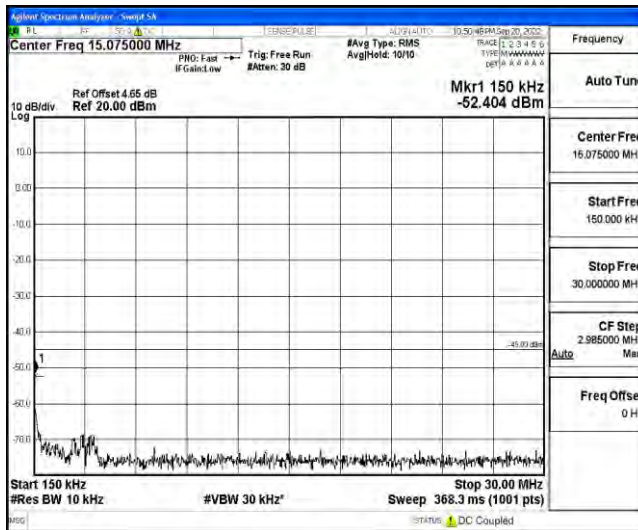

立讯检测股份
LCS Testing Lab
Test Graphs

立讯检测股份
LCS Testing Lab

立讯检测股份
LCS Testing Lab

立讯检测股份
LCS Testing Lab

Band41-5MHz-QPSK-39675-1RB#0-Range1:0.009~0.15MHz

Band41-5MHz-QPSK-39675-1RB#0-Range2:0.15~30MHz

Band41-5MHz-QPSK-39675-1RB#0-Range3:30~1000MHz