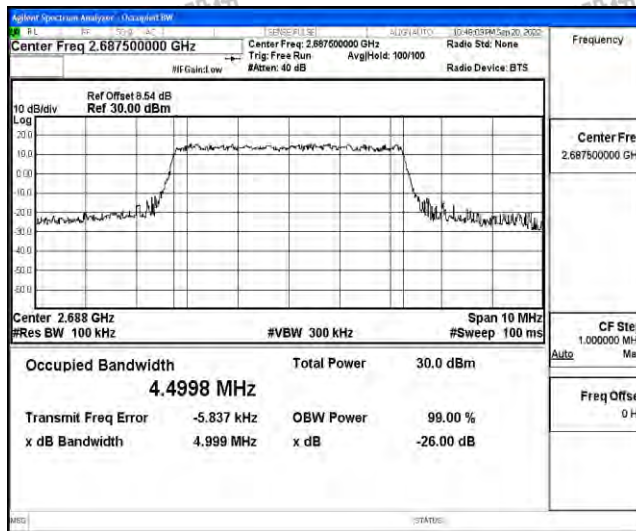

立讯检测股份
LCS Testing Lab

立讯检测股份
LCS Testing Lab

立讯检测股份
LCS Testing Lab

Band41-5MHz-16QAM-39675-25RB#0

Band41-5MHz-16QAM-40620-25RB#0

Band41-5MHz-16QAM-41565-25RB#0

Band41-10MHz-QPSK-39700-50RB#0

Band41-10MHz-QPSK-40620-50RB#0