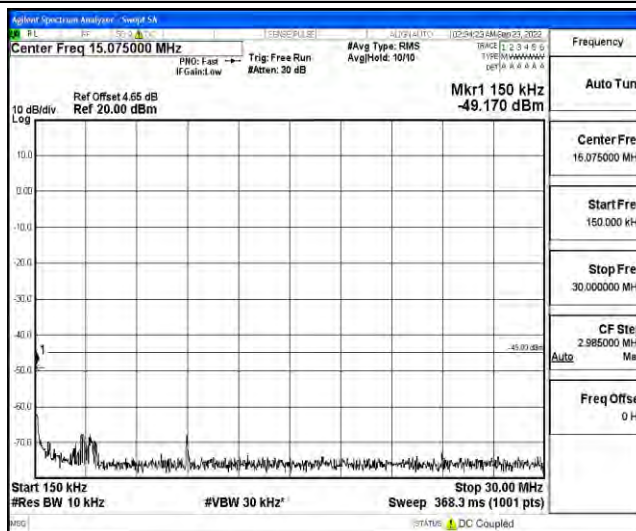

立讯检测股份
LCS Testing Lab
Test Graphs

立讯检测股份
LCS Testing Lab

立讯检测股份
LCS Testing Lab

立讯检测股份
LCS Testing Lab

Band38-5MHz-QPSK-37775-1RB#0-Range1:0.009~0.15MHz

Band38-5MHz-QPSK-37775-1RB#0-Range2:0.15~30MHz

Band38-5MHz-QPSK-37775-1RB#0-Range3:30~100MHz