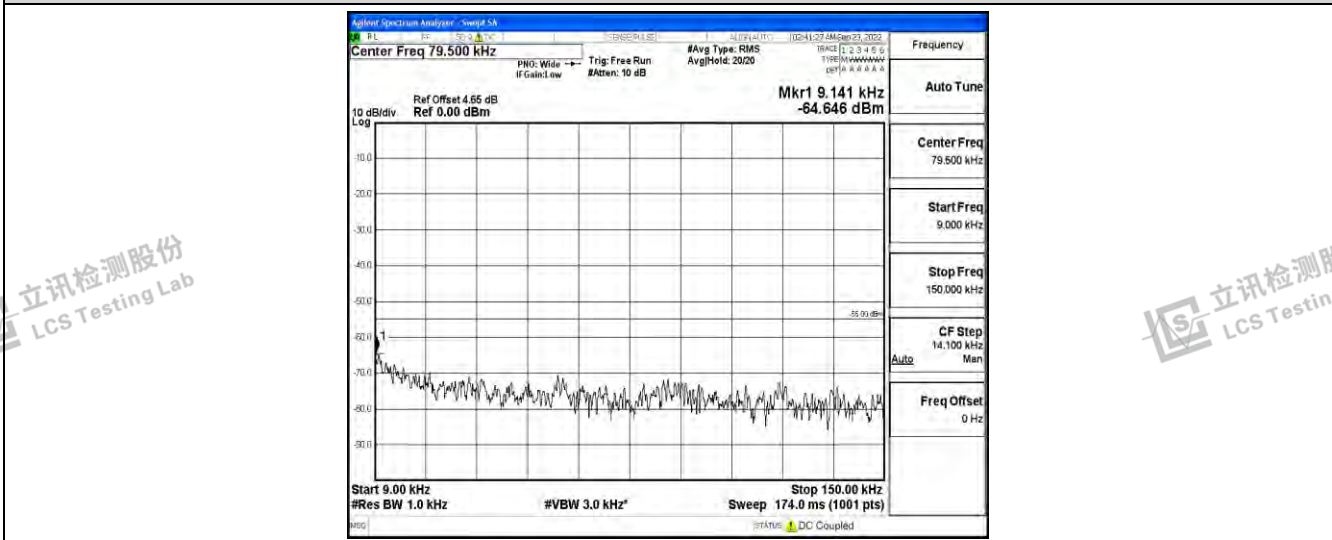

Band38-5MHz-QPSK-38225-1RB#0-Range1:0.009~0.15MHz

Band38-5MHz-QPSK-38225-1RB#0-Range2:0.15~30MHz