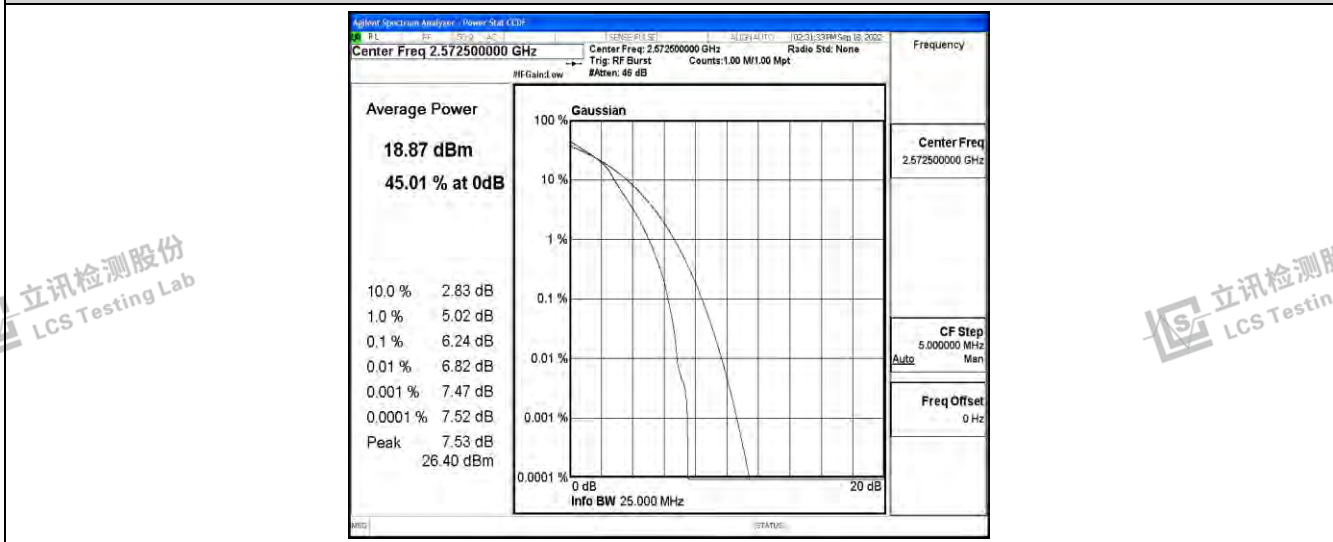

立讯检测股份
LCS Testing Lab

立讯检测股份
LCS Testing Lab

Band38-5MHz-QPSK-38225-25RB#0

立讯检测股份
LCS Testing Lab

立讯检测股份
LCS Testing Lab

立讯检测股份
LCS Testing Lab

立讯检测股份
LCS Testing Lab

Band38-5MHz-16QAM-37775-25RB#0