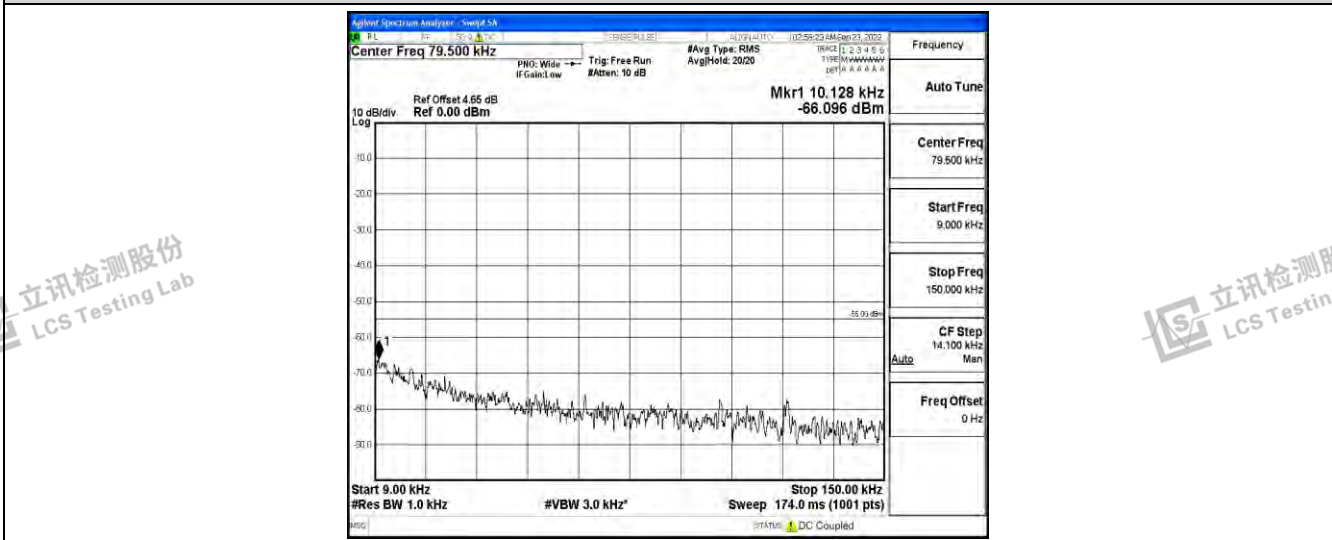

Band38-20MHz-16QAM-37850-1RB#0-Range4: 1000~10000MHz

Band38-20MHz-16QAM-37850-1RB#0-Range5: 10000~20000MHz

Band38-20MHz-16QAM-37850-1RB#0-Range6: 20000~26500MHz

Band38-20MHz-16QAM-38000-1RB#0-Range1:0.009~0.15MHz