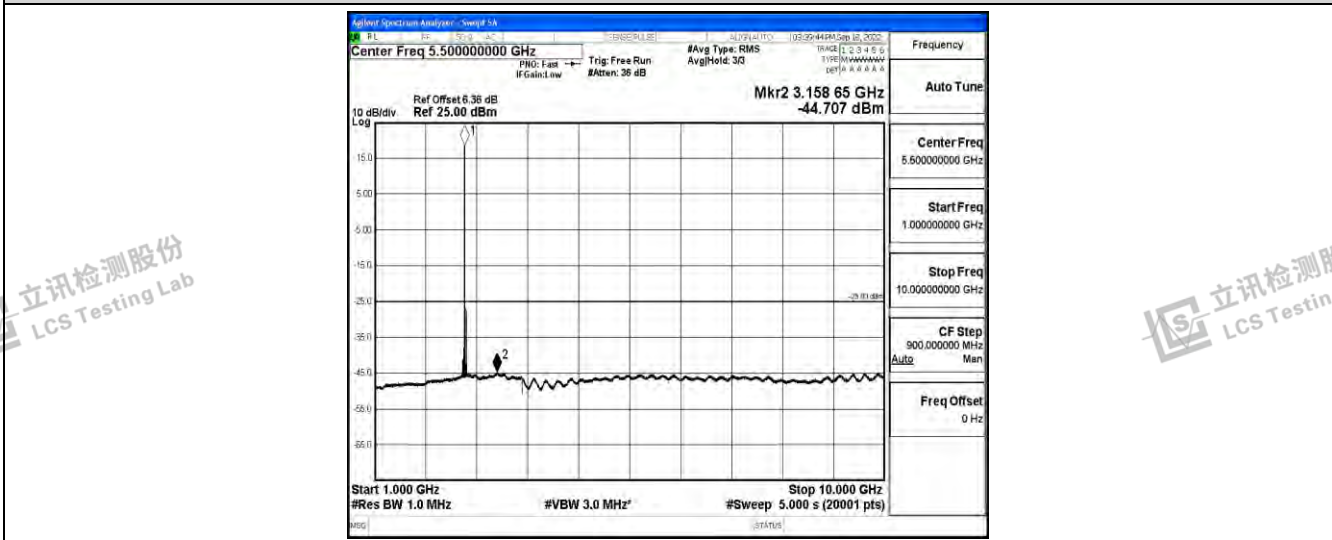

Band38-20MHz-QPSK-38000-1RB#0-Range4:1000~10000MHz

Band38-20MHz-QPSK-38000-1RB#0-Range5:10000~20000MHz