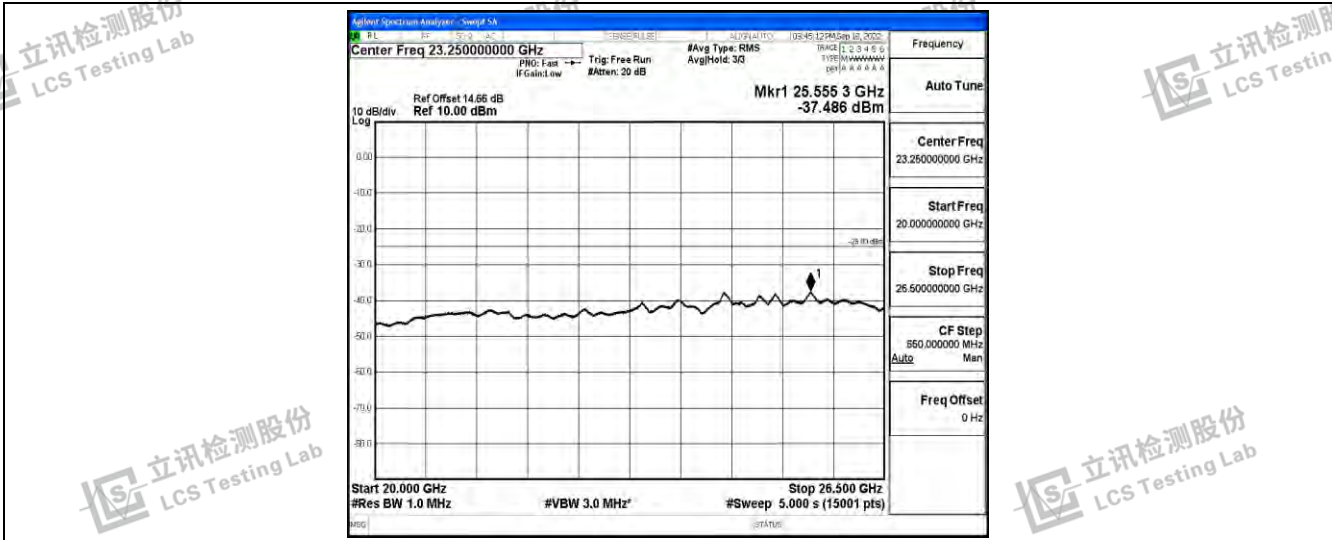

Band38-20MHz-QPSK-38150-1RB#0-Range4:1000~10000MHz

Band38-20MHz-QPSK-38150-1RB#0-Range5:10000~20000MHz

Band38-20MHz-QPSK-38150-1RB#0-Range6:20000~26500MHz

Shenzhen LCS Compliance Testing Laboratory Ltd.
 Add: 101, 201 Bldg A & 301 Bldg C, Juji Industrial Park Yabianxueziwei, Shajing Street, Baoan District, Shenzhen, 518000, China
 Tel: +(86) 0755-82591330 | E-mail: webmaster@lcs-cert.com | Web: www.lcs-cert.com
 Scan code to check authenticity