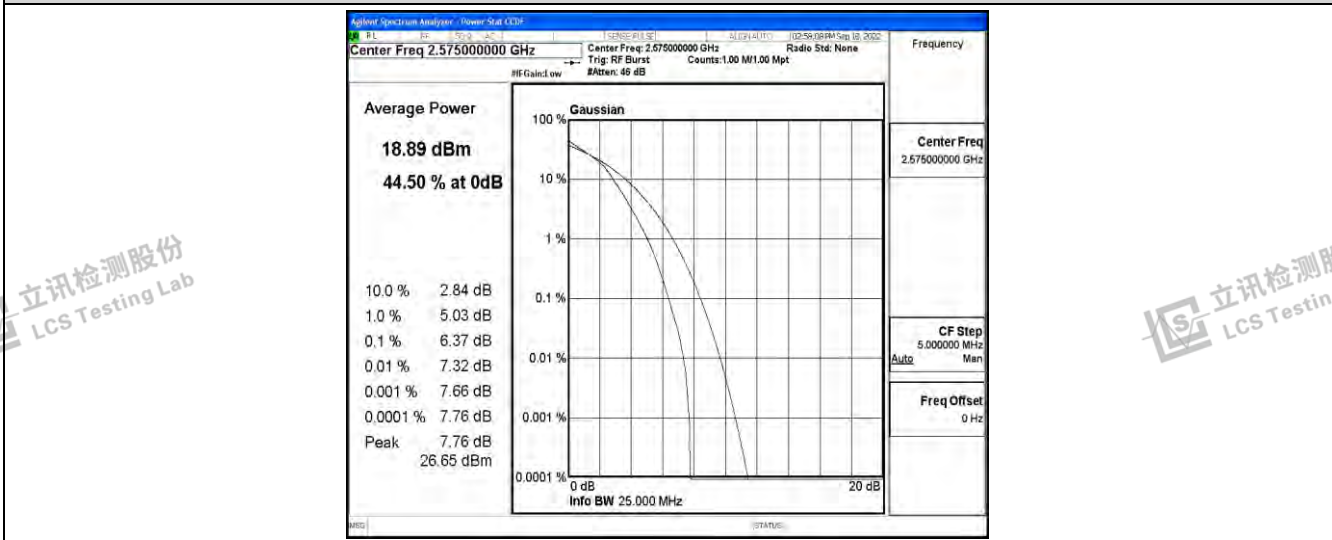

Band38-10MHz-16QAM-37800-50RB#0

Band38-10MHz-16QAM-38000-50RB#0