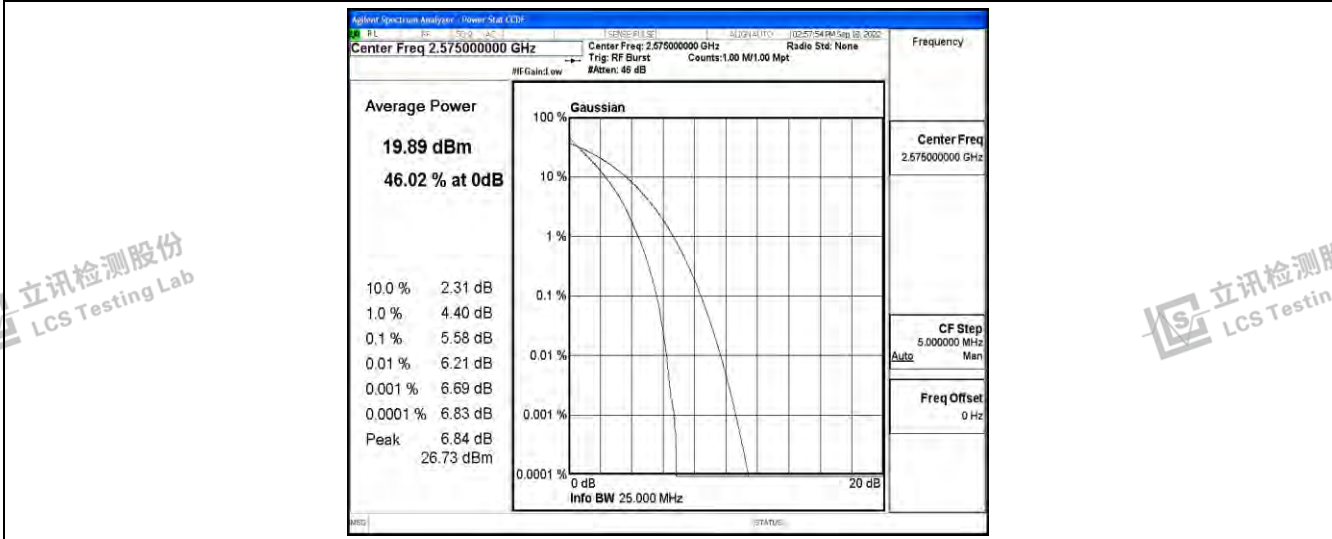

Band38-10MHz-QPSK-37800-50RB#0

Band38-10MHz-QPSK-38000-50RB#0