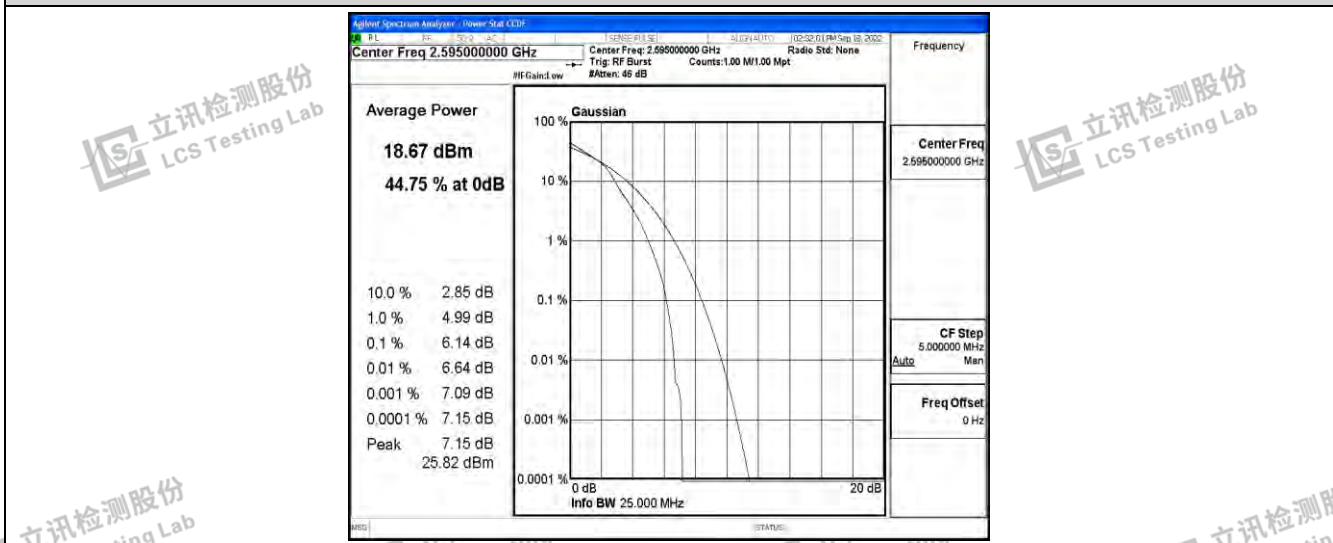

Band38-5MHz-16QAM-38000-25RB#0

Band38-5MHz-16QAM-38225-25RB#0