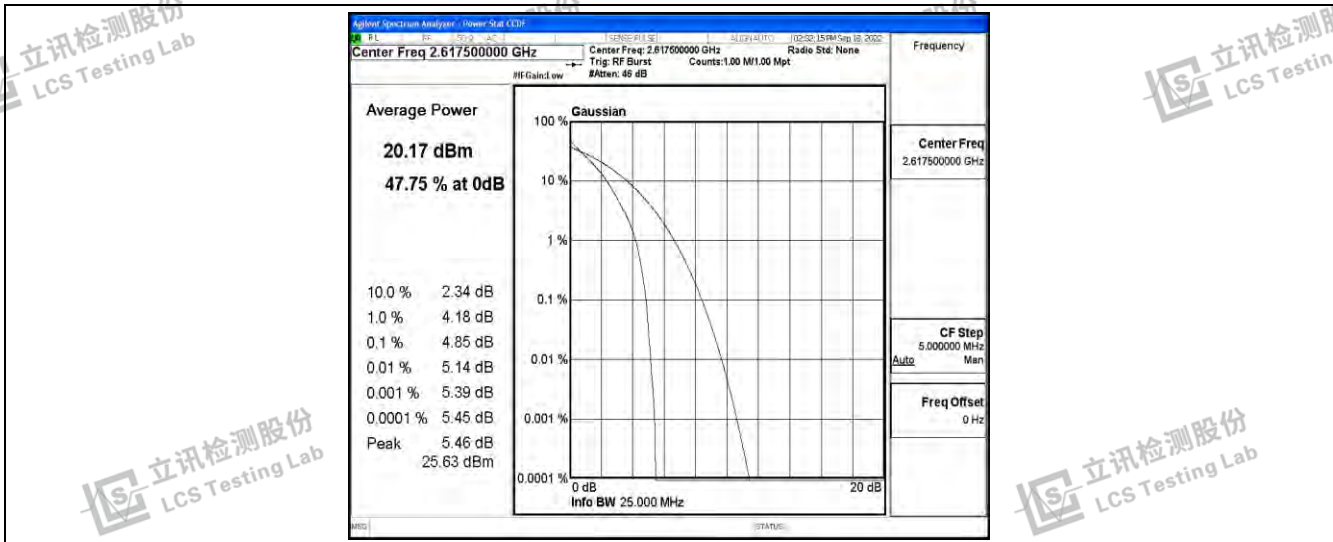

立讯检测股份
LCS Testing Lab

立讯检测股份
LCS Testing Lab

Band38-5MHz-QPSK-38225-25RB#0

立讯检测股份
LCS Testing Lab

立讯检测股份
LCS Testing Lab

立讯检测股份
LCS Testing Lab

立讯检测股份
LCS Testing Lab

Band38-5MHz-16QAM-37775-25RB#0