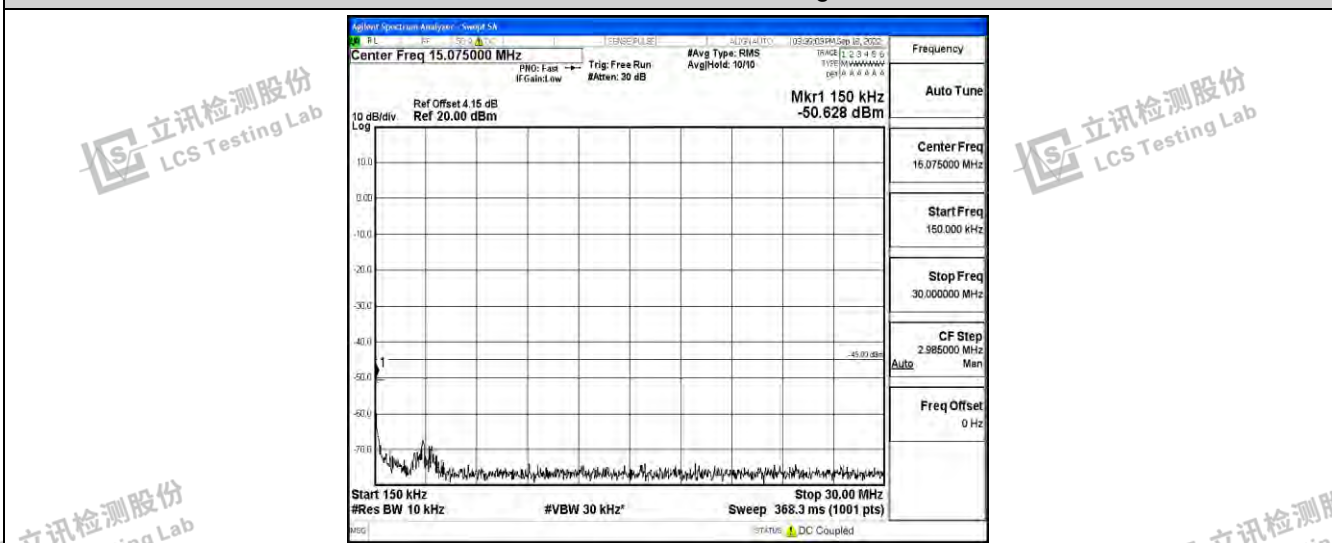

Band38-20MHz-QPSK-37850-1RB#0-Range5:10000~20000MHz

Band38-20MHz-QPSK-37850-1RB#0-Range6:20000~26500MHz

Band38-20MHz-QPSK-38000-1RB#0-Range1:0.009~0.15MHz

Band38-20MHz-QPSK-38000-1RB#0-Range2:0.15~30MHz

Band38-20MHz-QPSK-38000-1RB#0-Range3:30~1000MHz