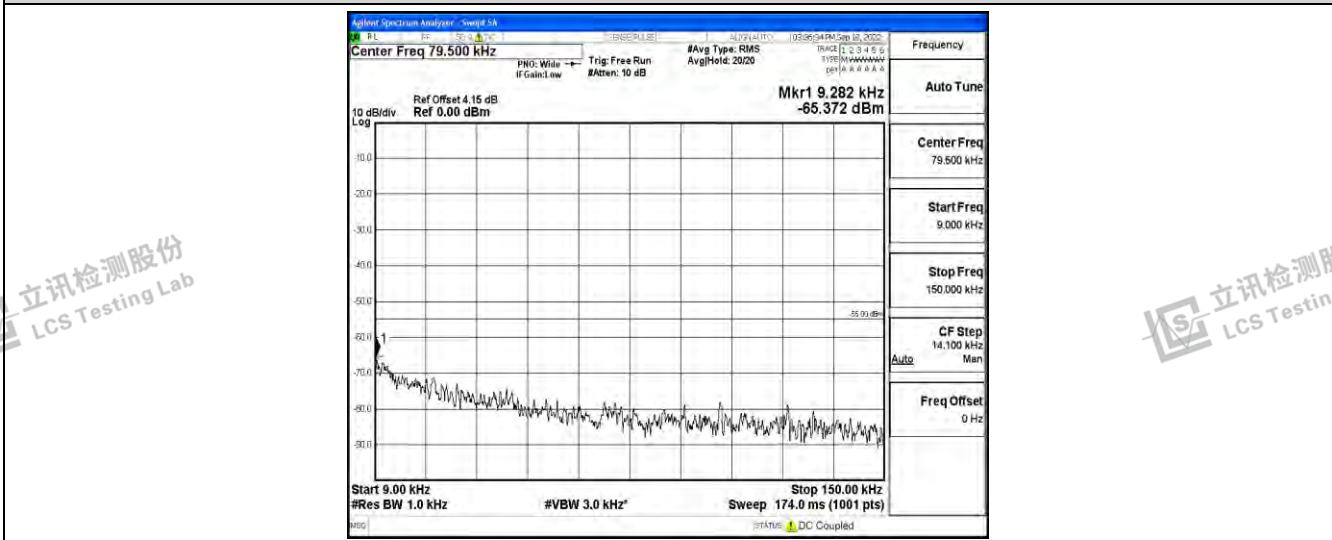

Band38-20MHz-16QAM-37850-1RB#0-Range1:0.009~0.15MHz

Band38-20MHz-16QAM-37850-1RB#0-Range2:0.15~30MHz