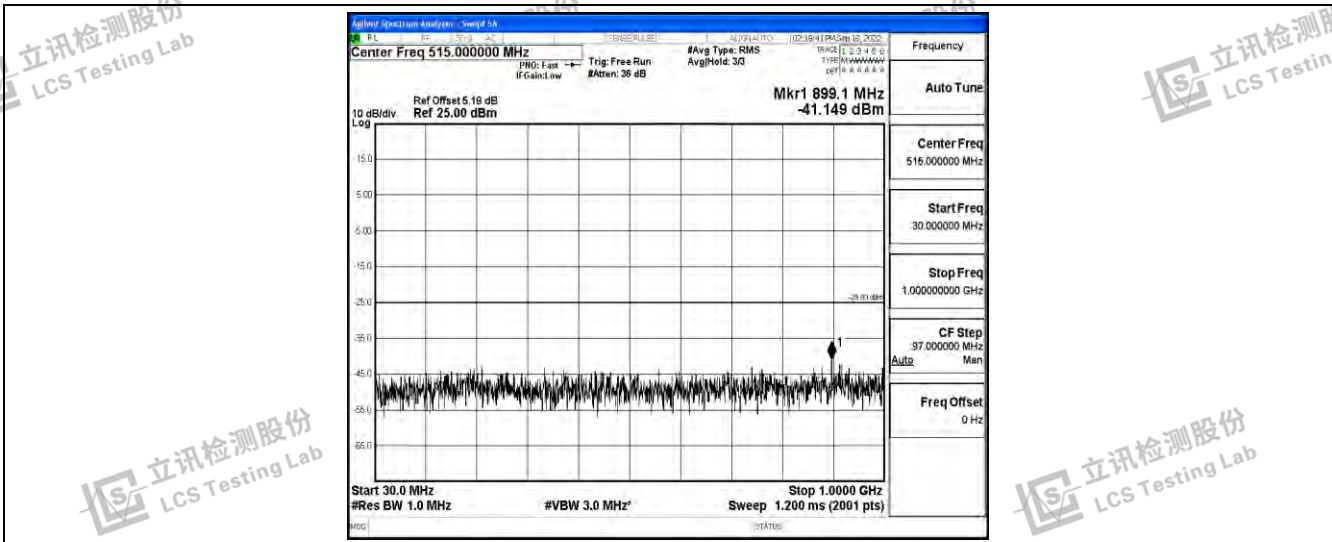

Band38-5MHz-QPSK-38000-1RB#0-Range1:0.009~0.15MHz

Band38-5MHz-QPSK-38000-1RB#0-Range2:0.15~30MHz

Band38-5MHz-QPSK-38000-1RB#0-Range3:30~1000MHz

Band38-5MHz-QPSK-38000-1RB#0-Range4:1000~10000MHz

Band38-5MHz-QPSK-38000-1RB#0-Range5:10000~20000MHz