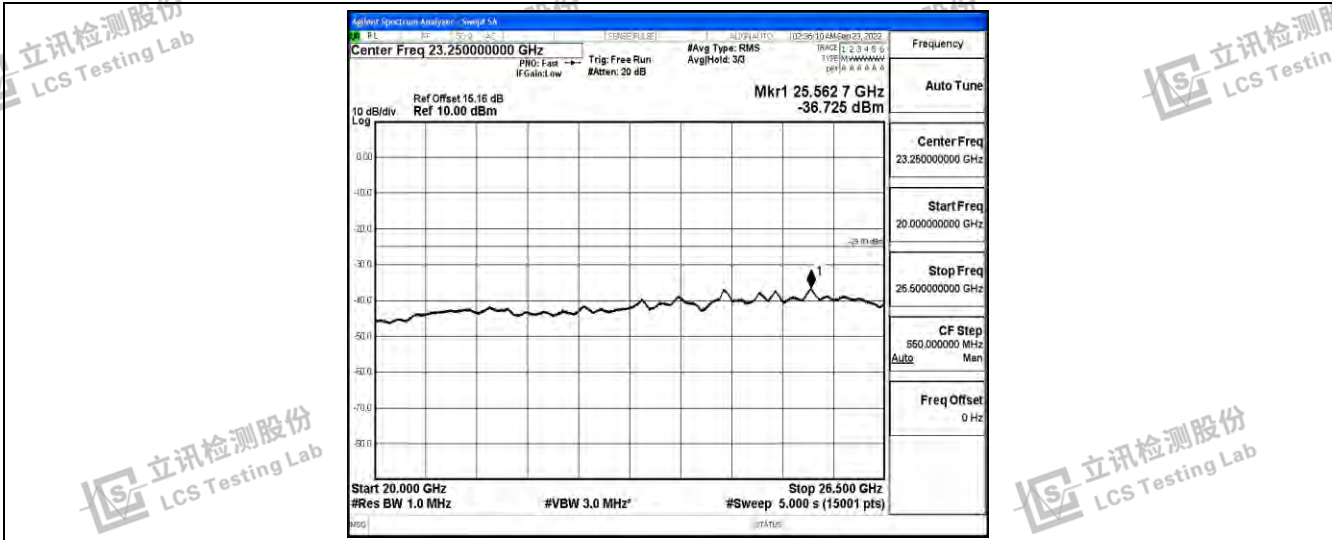

立讯检测股份
LCS Testing Lab

立讯检测股份
LCS Testing Lab

立讯检测股份
LCS Testing Lab

立讯检测股份
LCS Testing Lab

Band38-5MHz-QPSK-37775-1RB#0-Range4:1000~10000MHz

Band38-5MHz-QPSK-37775-1RB#0-Range5:10000~20000MHz

Band38-5MHz-QPSK-37775-1RB#0-Range6:20000~26500MHz