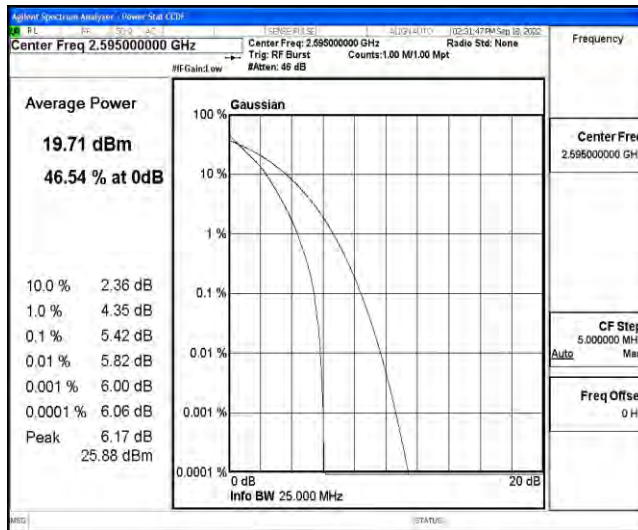

立讯检测股份
LCS Testing Lab
Test Graphs

立讯检测股份
LCS Testing Lab

立讯检测股份
LCS Testing Lab

立讯检测股份
LCS Testing Lab

Band38-5MHz-QPSK-37775-25RB#0

立讯检测股份
LCS Testing Lab

立讯检测股份
LCS Testing Lab

Band38-5MHz-QPSK-38000-25RB#0