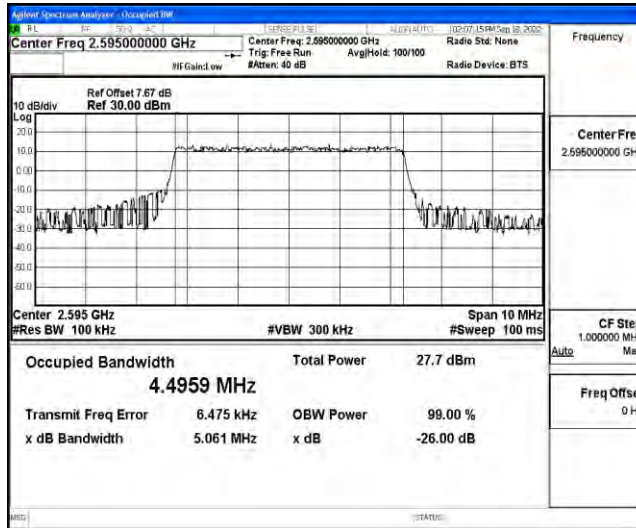

立讯检测股份
LCS Testing Lab
Test Graphs

立讯检测股份
LCS Testing Lab

立讯检测股份
LCS Testing Lab

立讯检测股份
LCS Testing Lab

Band38-5MHz-QPSK-37775-25RB#0

Band38-5MHz-QPSK-38000-25RB#0

Band38-5MHz-QPSK-38225-25RB#0

立讯检测股份
LCS Testing Lab