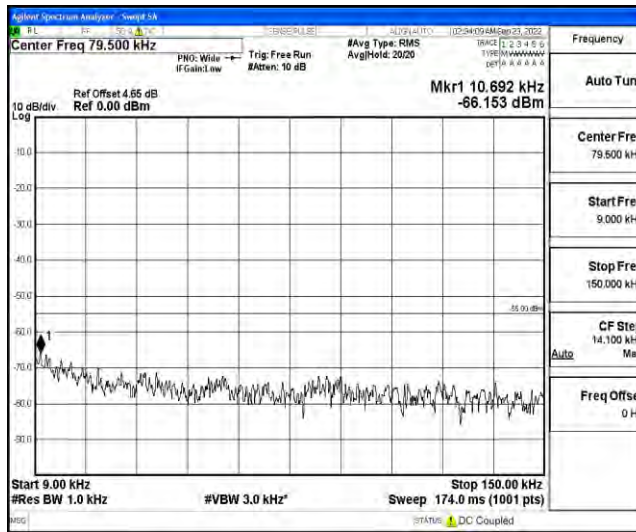

立讯检测股份
LCS Testing Lab
Test Graphs

立讯检测股份
LCS Testing Lab

立讯检测股份
LCS Testing Lab

立讯检测股份
LCS Testing Lab

Band38-5MHz-QPSK-37775-1RB#0-Range1:0.009~0.15MHz

Band38-5MHz-QPSK-37775-1RB#0-Range2:0.15~30MHz

Band38-5MHz-QPSK-37775-1RB#0-Range3:30~100MHz