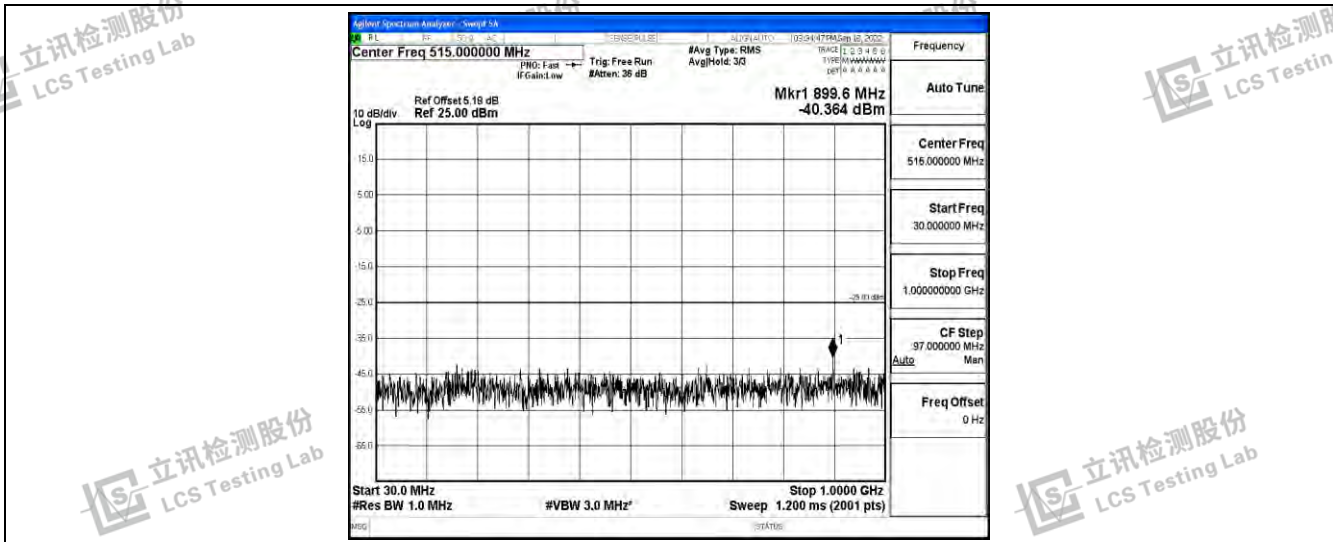

Band38-15MHz-16QAM-38175-1RB#0-Range6: 20000~26500MHz

Band38-20MHz-QPSK-37850-1RB#0-Range1:0.009~0.15MHz

Band38-20MHz-QPSK-37850-1RB#0-Range2:0.15~30MHz

Band38-20MHz-QPSK-37850-1RB#0-Range3:30~1000MHz

Band38-20MHz-QPSK-37850-1RB#0-Range4:1000~10000MHz