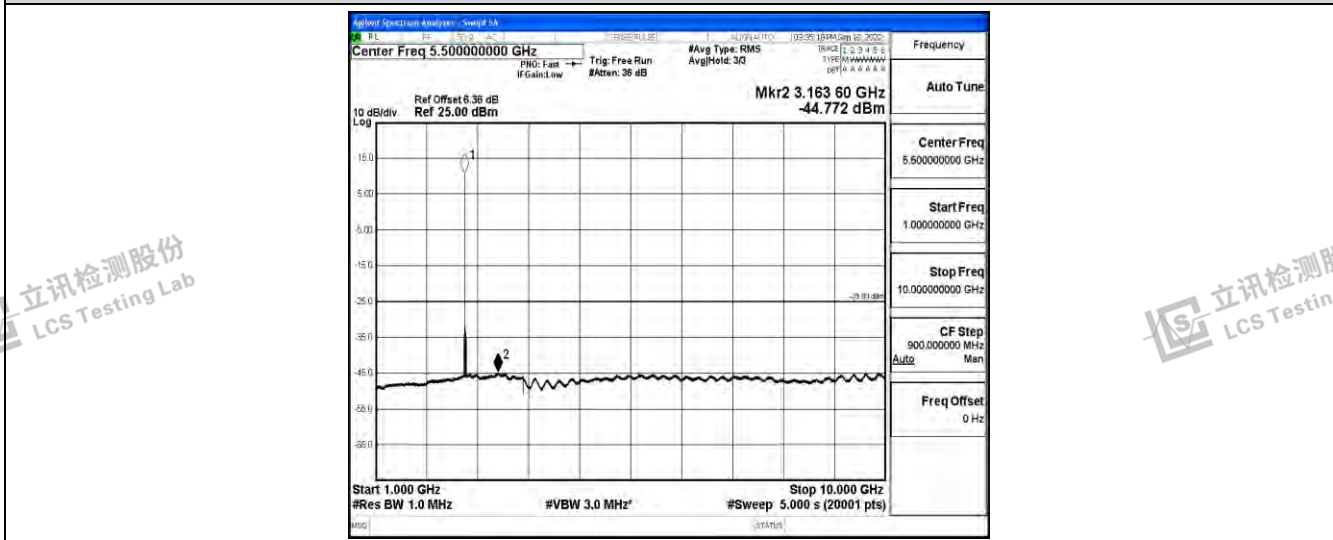

Band38-15MHz-16QAM-38175-1RB#0-Range6: 20000~26500MHz

Band38-20MHz-QPSK-37850-1RB#0-Range1:0.009~0.15MHz

Band38-20MHz-QPSK-37850-1RB#0-Range2:0.15~30MHz

Band38-20MHz-QPSK-37850-1RB#0-Range3:30~1000MHz

Band38-20MHz-QPSK-37850-1RB#0-Range4:1000~10000MHz