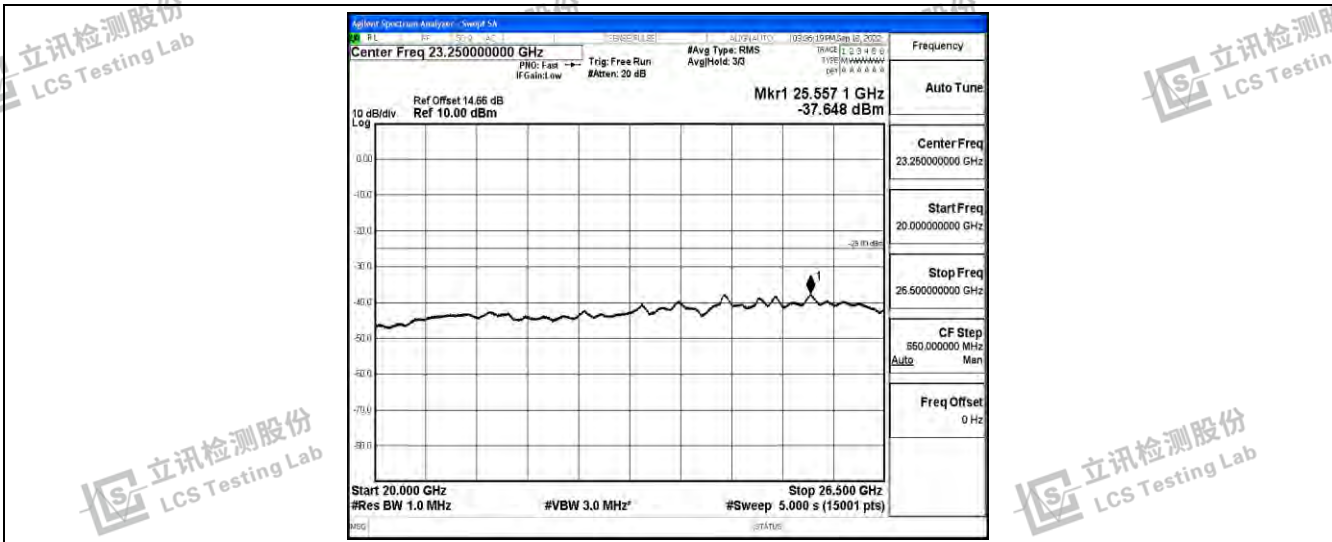

Band38-20MHz-QPSK-37850-1RB#0-Range6:20000~26500MHz

Band38-20MHz-QPSK-38000-1RB#0-Range1:0.009~0.15MHz