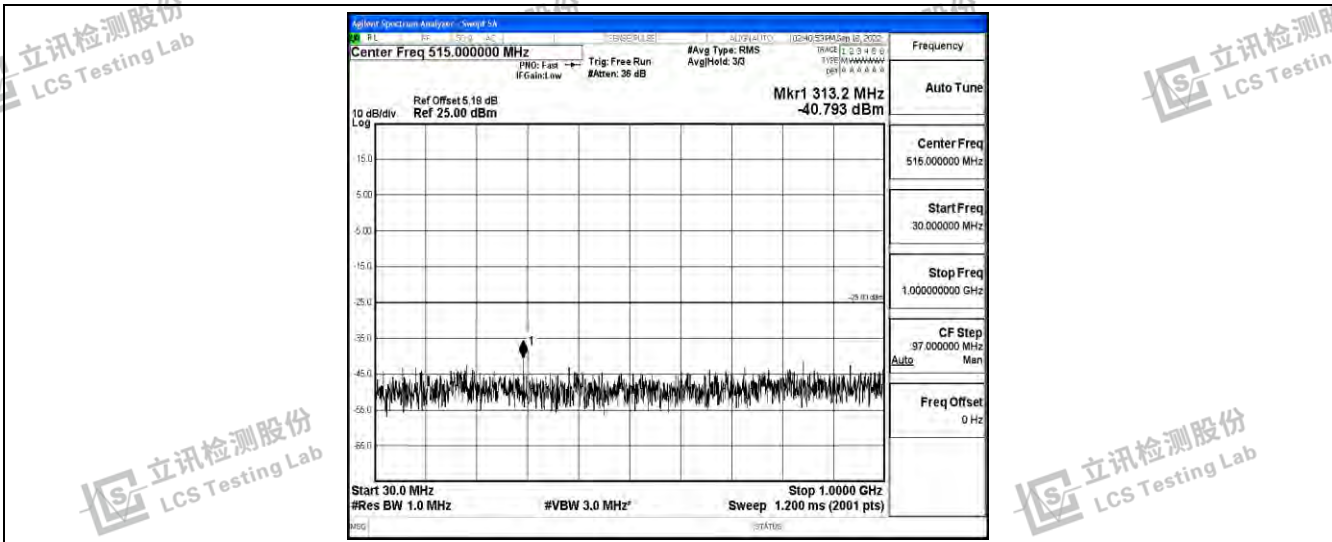

Band38-10MHz-QPSK-37800-1RB#0-Range1:0.009~0.15MHz

Band38-10MHz-QPSK-37800-1RB#0-Range2:0.15~30MHz

Band38-10MHz-QPSK-37800-1RB#0-Range3:30~1000MHz

Band38-10MHz-QPSK-37800-1RB#0-Range4:1000~10000MHz

Band38-10MHz-QPSK-37800-1RB#0-Range5:10000~20000MHz