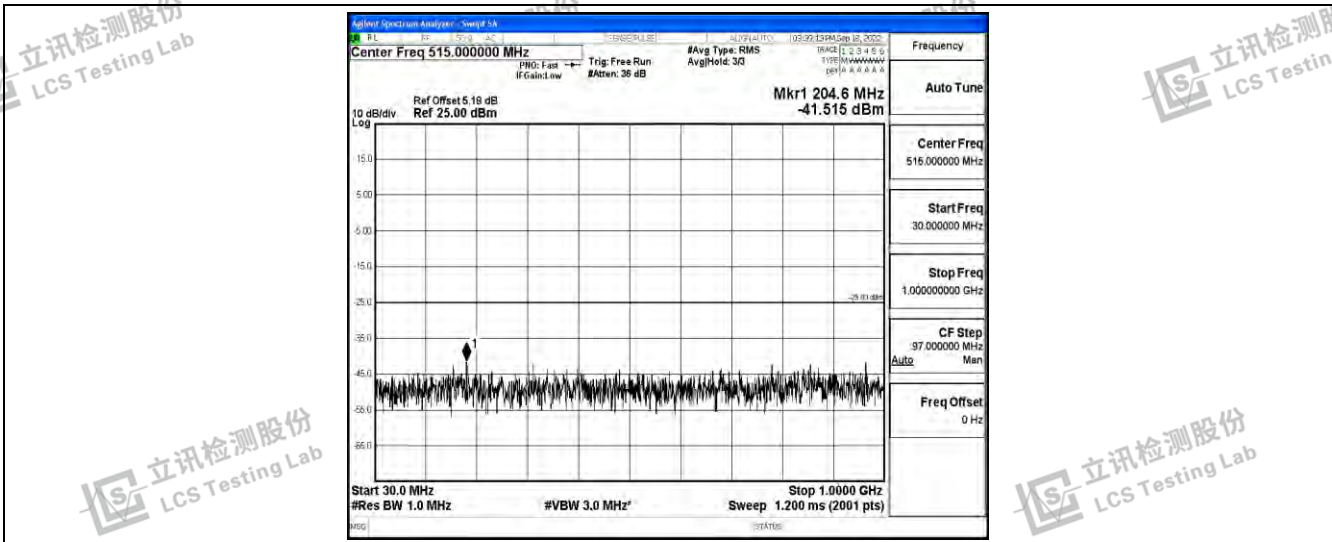

Band38-20MHz-QPSK-38000-1RB#0-Range3:30~1000MHz

Band38-20MHz-QPSK-38000-1RB#0-Range4:1000~10000MHz