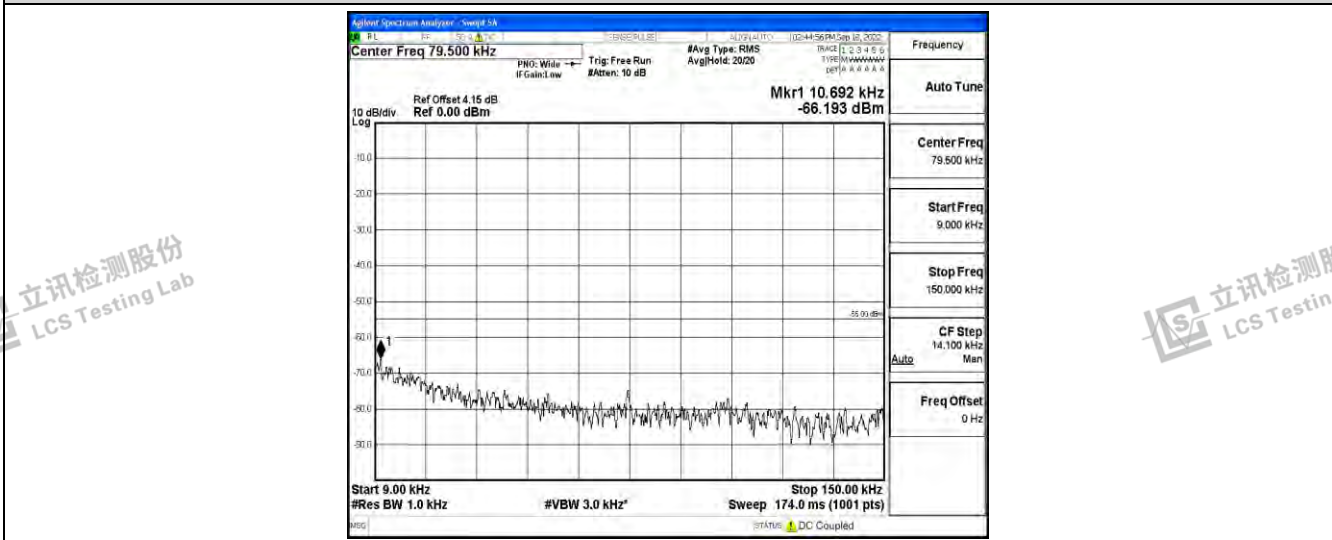

Band38-10MHz-QPSK-38000-1RB#0-Range1:0.009~0.15MHz

Band38-10MHz-QPSK-38000-1RB#0-Range2:0.15~30MHz