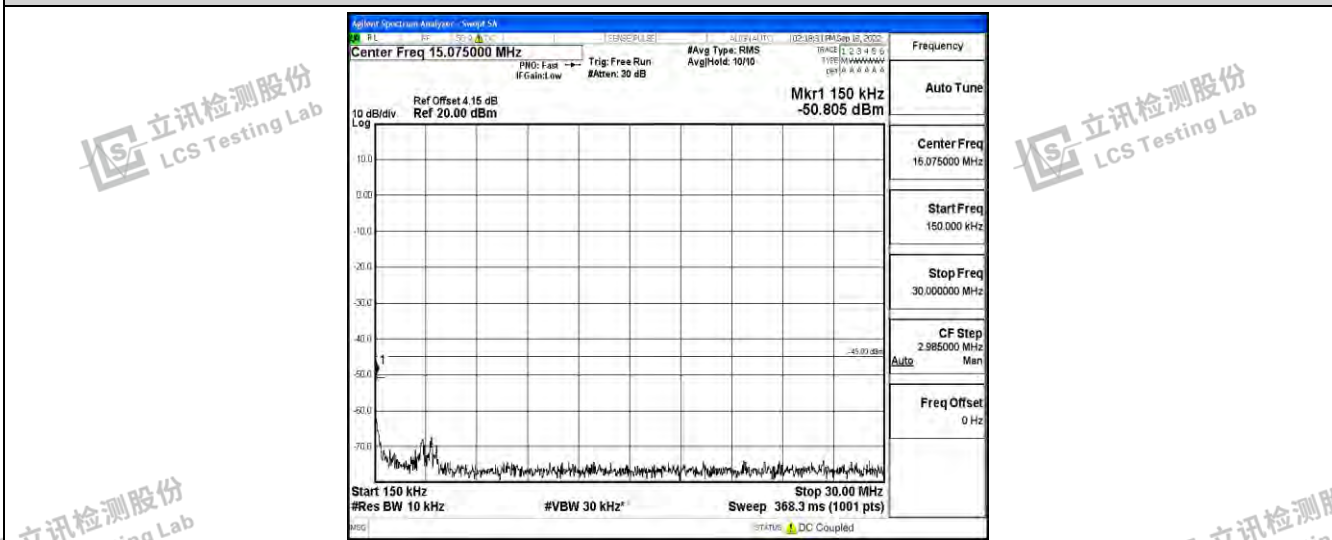

Band38-5MHz-QPSK-38000-1RB#0-Range2:0.15~30MHz

Band38-5MHz-QPSK-38000-1RB#0-Range3:30~1000MHz