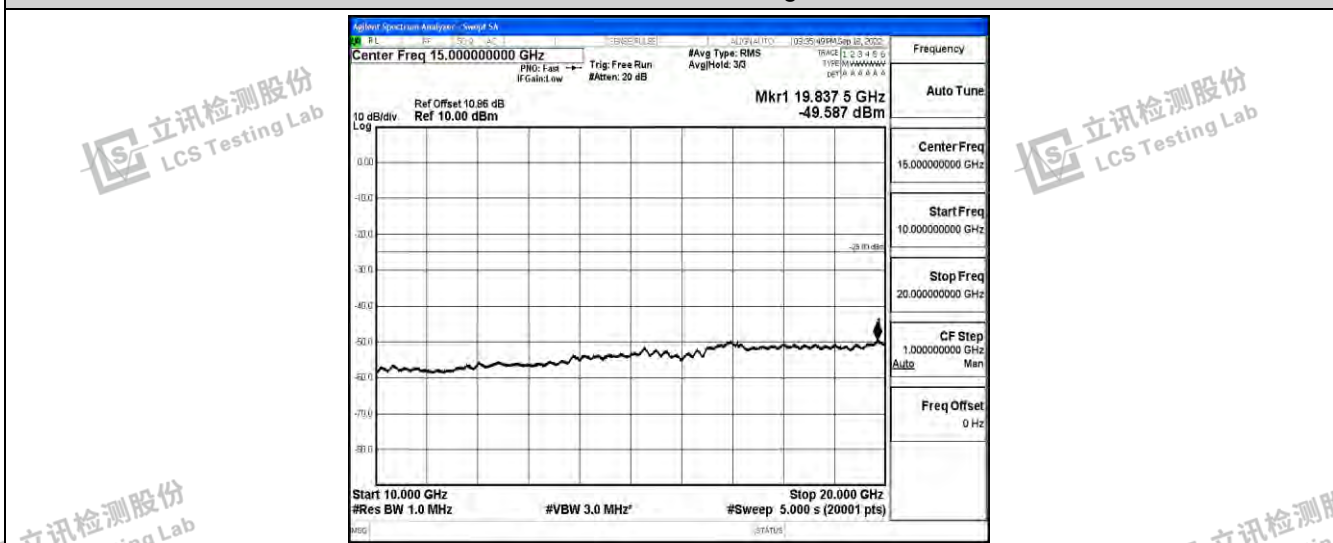

Band38-20MHz-QPSK-37850-1RB#0-Range5:10000~20000MHz

Band38-20MHz-QPSK-37850-1RB#0-Range6:20000~26500MHz