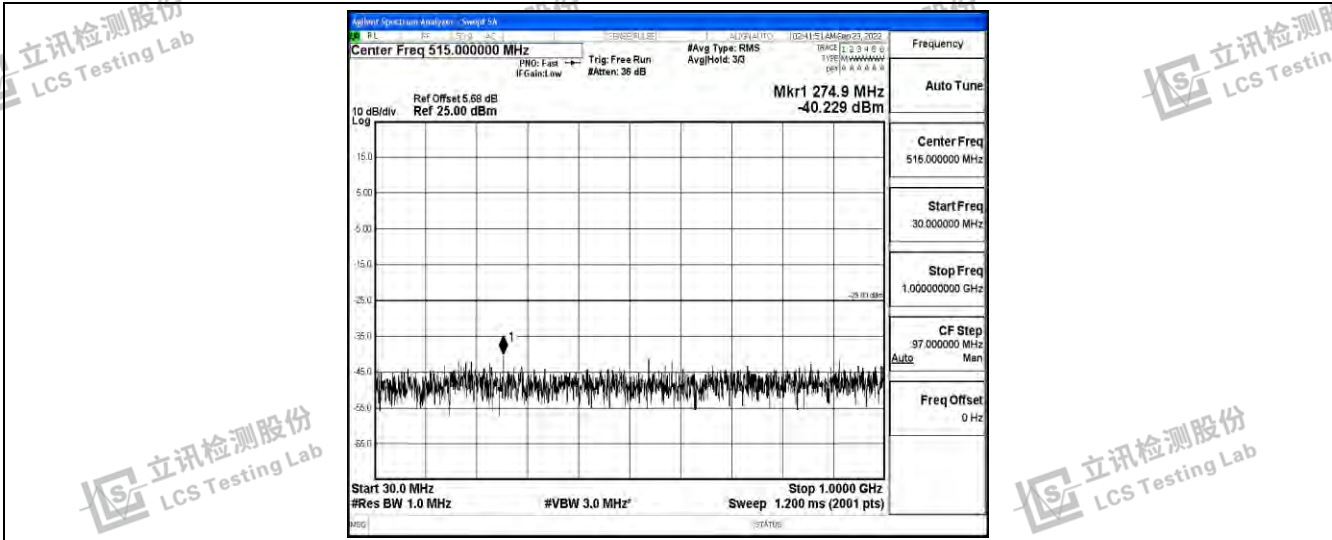

Band38-5MHz-QPSK-38225-1RB#0-Range1:0.009~0.15MHz

Band38-5MHz-QPSK-38225-1RB#0-Range2:0.15~30MHz

Band38-5MHz-QPSK-38225-1RB#0-Range3:30~1000MHz

Band38-5MHz-QPSK-38225-1RB#0-Range4:1000~10000MHz

Band38-5MHz-QPSK-38225-1RB#0-Range5:10000~20000MHz