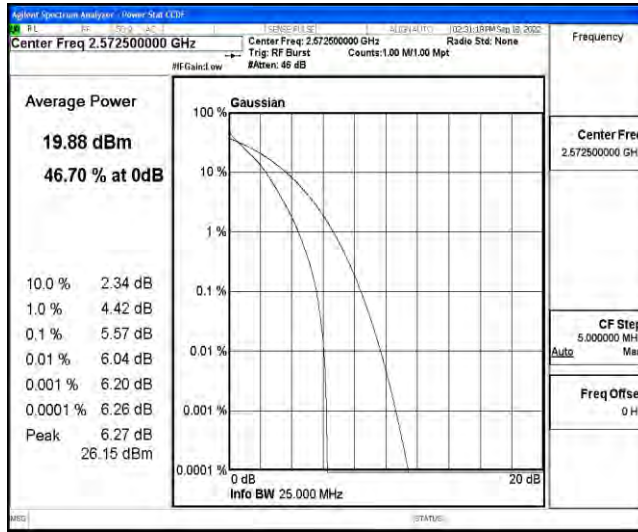

立讯检测股份
LCS Testing Lab
Test Graphs

立讯检测股份
LCS Testing Lab

立讯检测股份
LCS Testing Lab

立讯检测股份
LCS Testing Lab

Band38-5MHz-QPSK-37775-25RB#0

立讯检测股份
LCS Testing Lab

立讯检测股份
LCS Testing Lab

Band38-5MHz-QPSK-38000-25RB#0