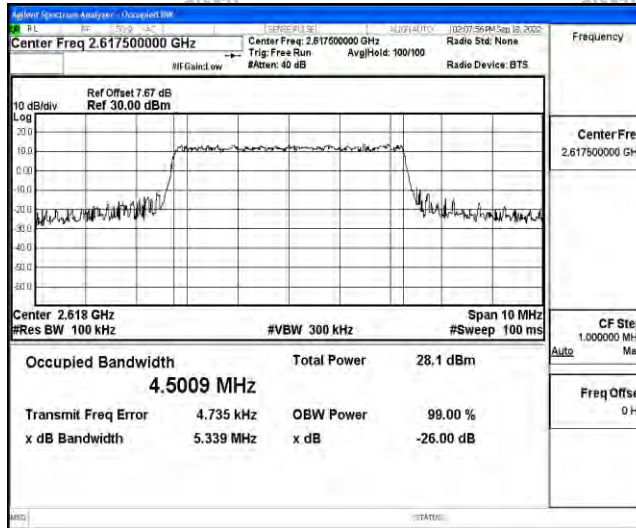

Band38-5MHz-16QAM-37775-25RB#0