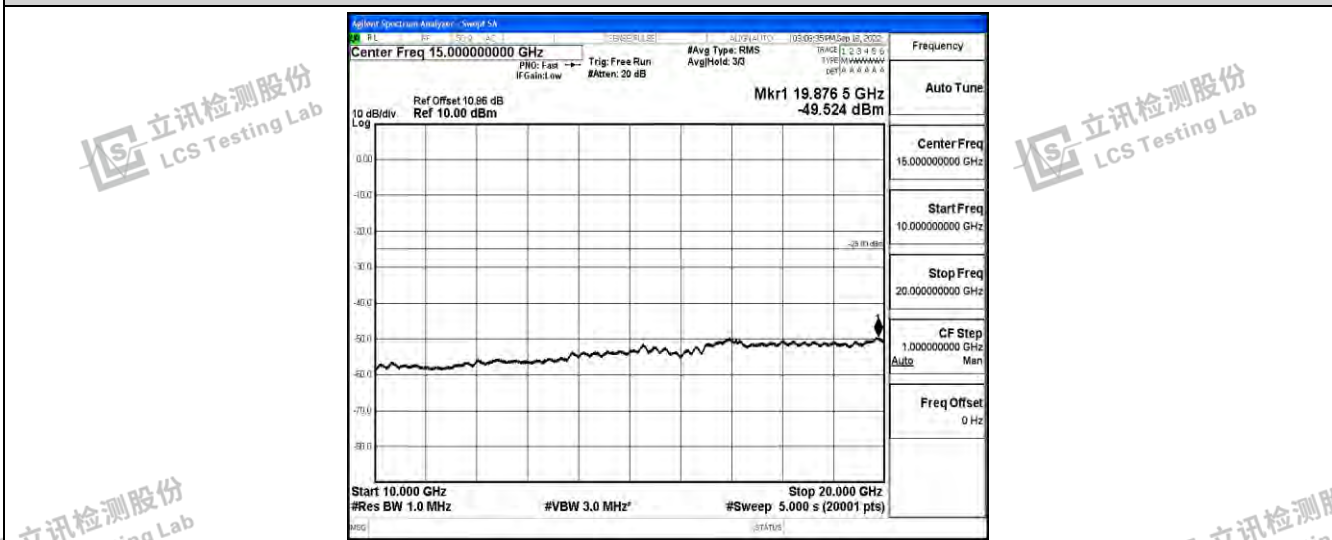

Band38-15MHz-QPSK-37825-1RB#0-Range2:0.15~30MHz

Band38-15MHz-QPSK-37825-1RB#0-Range3:30~1000MHz

Band38-15MHz-QPSK-37825-1RB#0-Range4:1000~10000MHz

Band38-15MHz-QPSK-37825-1RB#0-Range5:10000~20000MHz

Band38-15MHz-QPSK-37825-1RB#0-Range6:20000~26500MHz