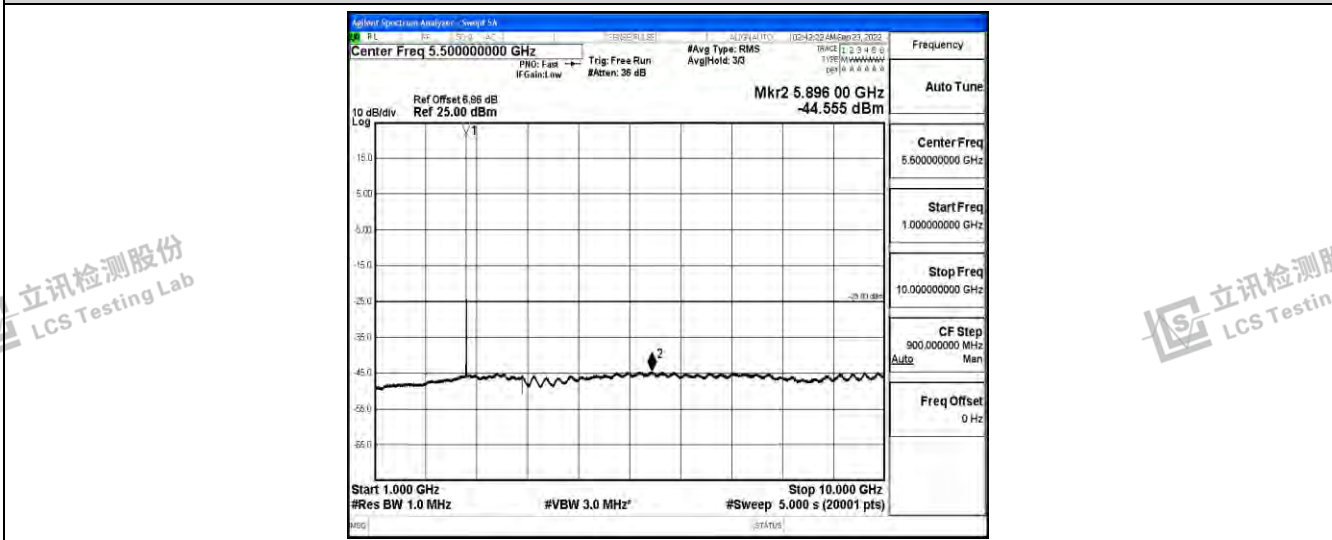

Band38-5MHz-QPSK-38225-1RB#0-Range1:0.009~0.15MHz

Band38-5MHz-QPSK-38225-1RB#0-Range2:0.15~30MHz

Band38-5MHz-QPSK-38225-1RB#0-Range3:30~1000MHz

Band38-5MHz-QPSK-38225-1RB#0-Range4:1000~10000MHz

Band38-5MHz-QPSK-38225-1RB#0-Range5:10000~20000MHz