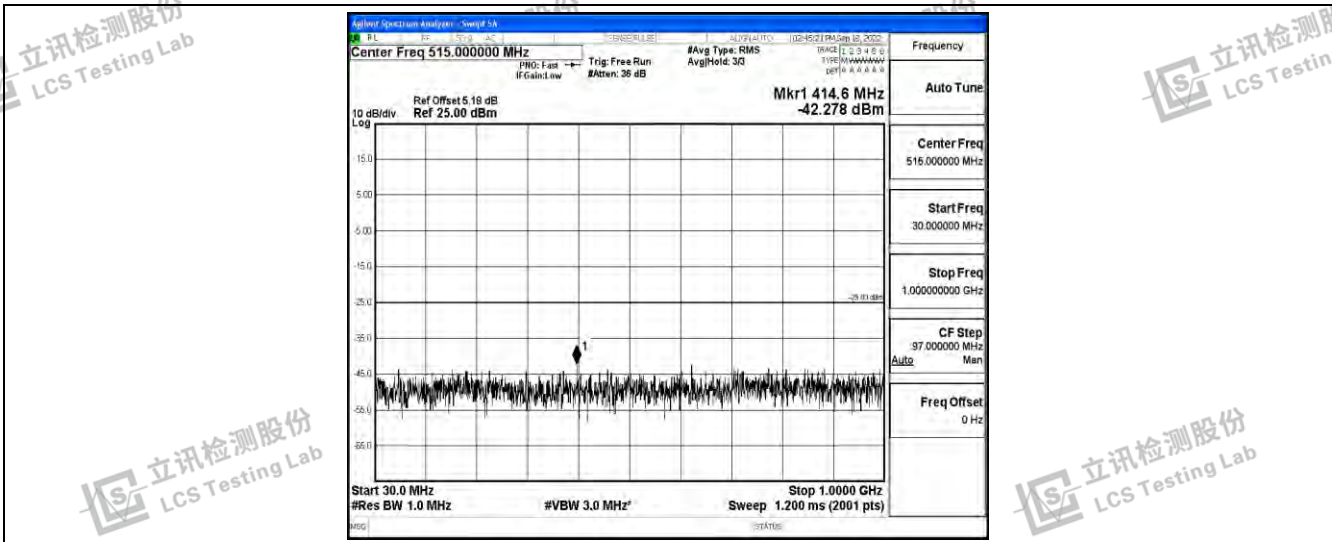

Band38-10MHz-QPSK-38000-1RB#0-Range1:0.009~0.15MHz

Band38-10MHz-QPSK-38000-1RB#0-Range2:0.15~30MHz

Band38-10MHz-QPSK-38000-1RB#0-Range3:30~1000MHz

Band38-10MHz-QPSK-38000-1RB#0-Range4:1000~10000MHz

Band38-10MHz-QPSK-38000-1RB#0-Range5:10000~20000MHz