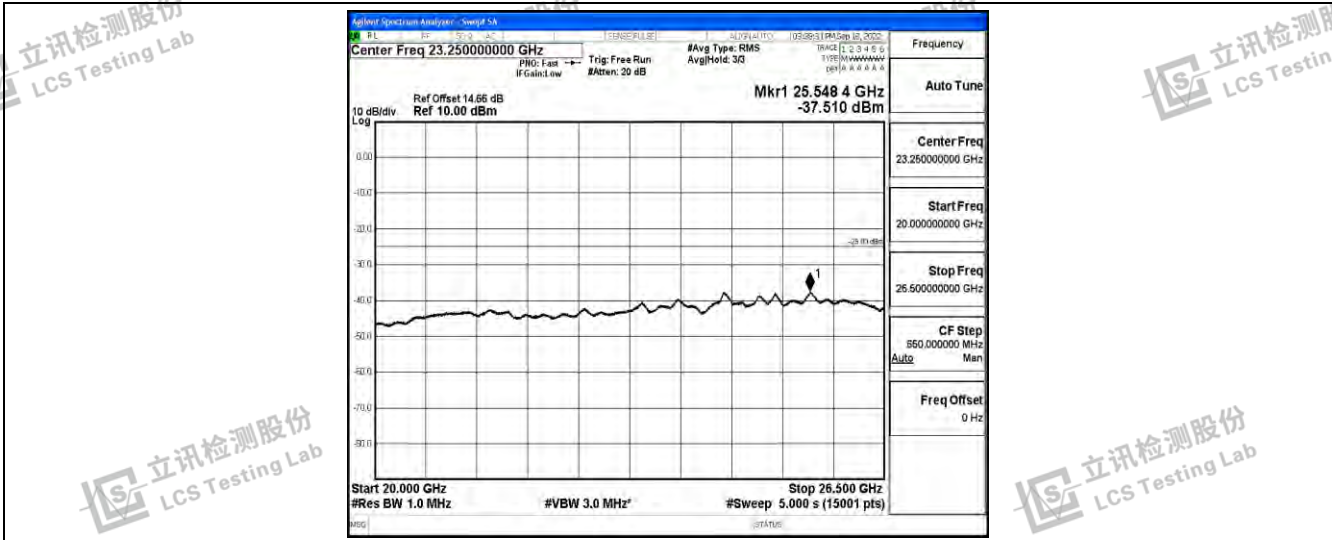

Band38-20MHz-16QAM-37850-1RB#0-Range4: 1000~10000MHz

Band38-20MHz-16QAM-37850-1RB#0-Range5: 10000~20000MHz

Band38-20MHz-16QAM-37850-1RB#0-Range6: 20000~26500MHz

Band38-20MHz-16QAM-38000-1RB#0-Range1:0.009~0.15MHz