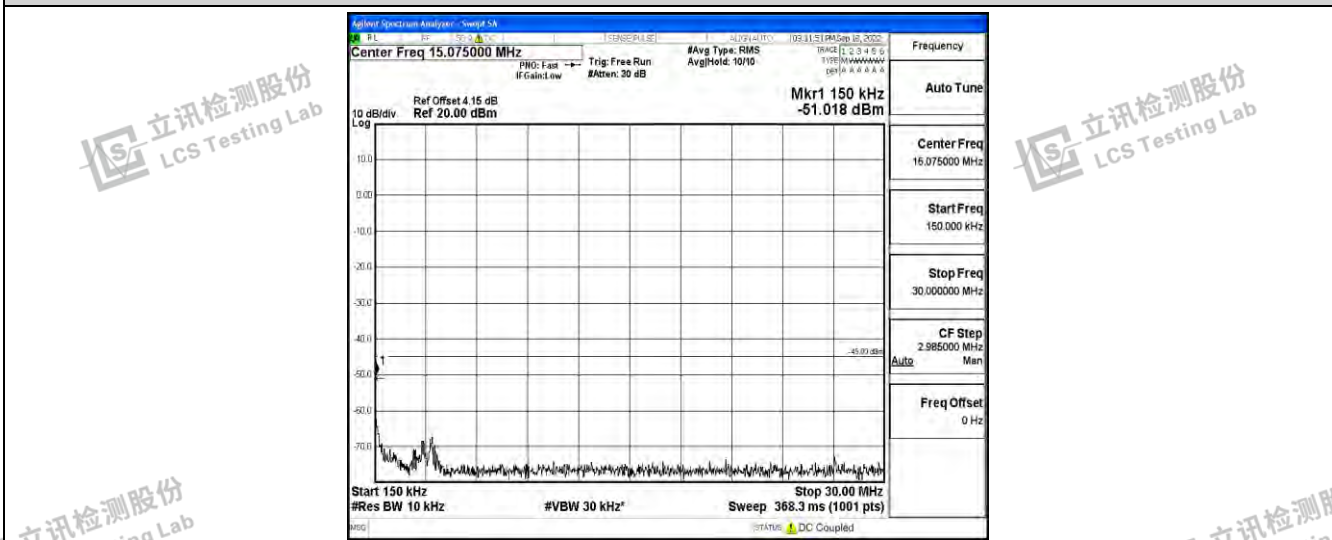

Band38-15MHz-QPSK-38000-1RB#0-Range2:0.15~30MHz

Band38-15MHz-QPSK-38000-1RB#0-Range3:30~1000MHz