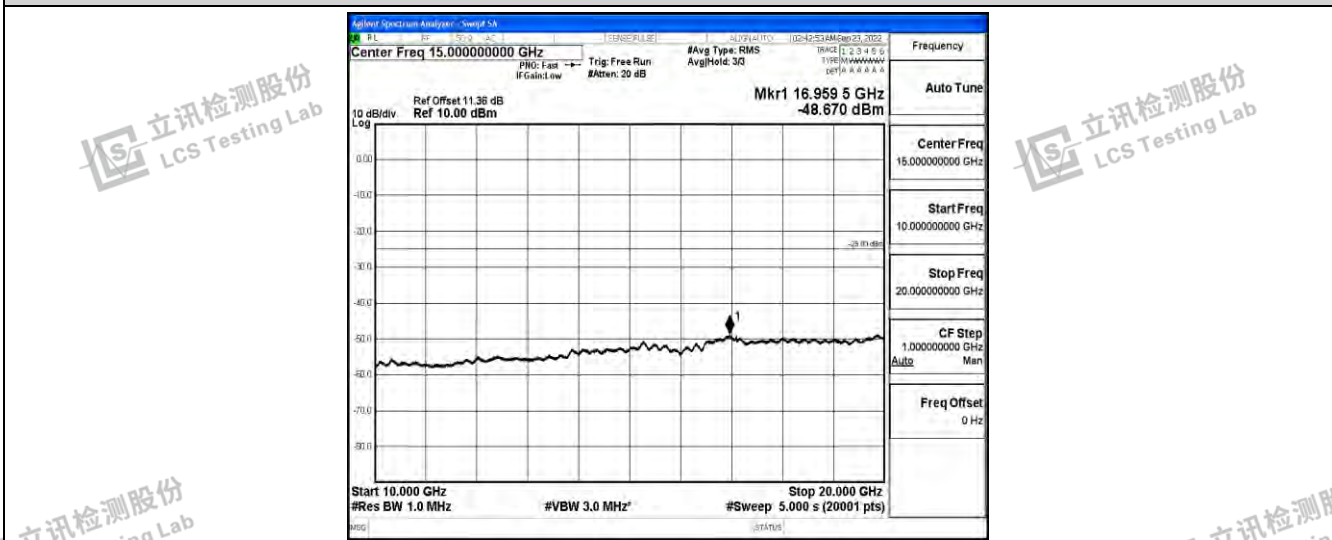

Band38-5MHz-QPSK-38225-1RB#0-Range1:0.009~0.15MHz

Band38-5MHz-QPSK-38225-1RB#0-Range2:0.15~30MHz

Band38-5MHz-QPSK-38225-1RB#0-Range3:30~1000MHz

Band38-5MHz-QPSK-38225-1RB#0-Range4:1000~10000MHz

Band38-5MHz-QPSK-38225-1RB#0-Range5:10000~20000MHz