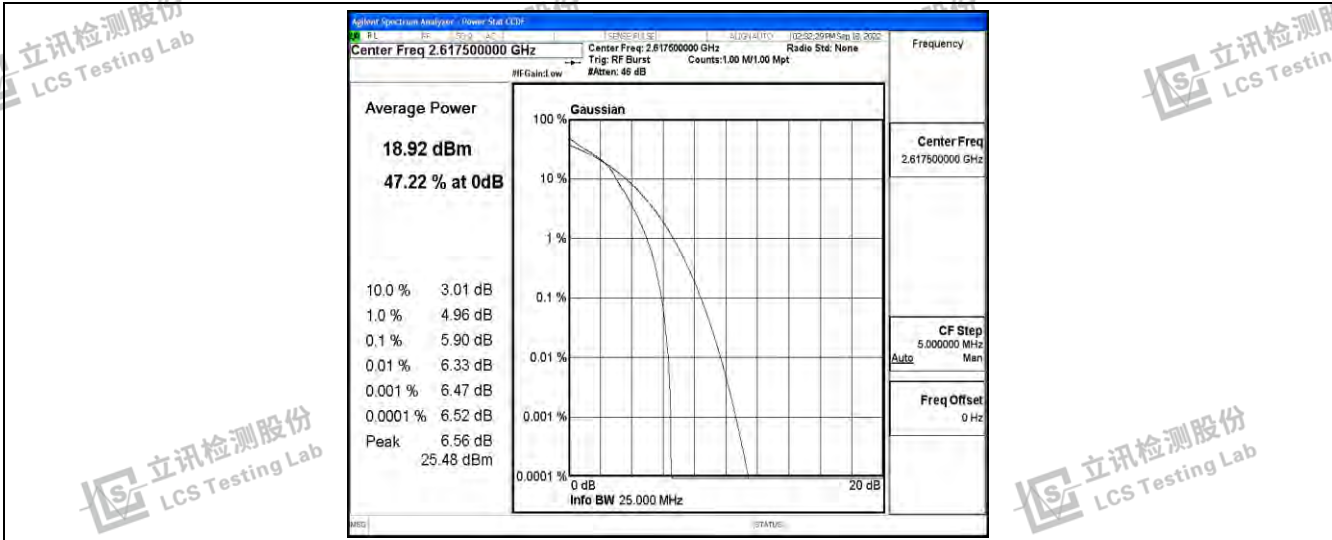

Band38-5MHz-16QAM-38225-25RB#0

Band38-10MHz-QPSK-37800-50RB#0