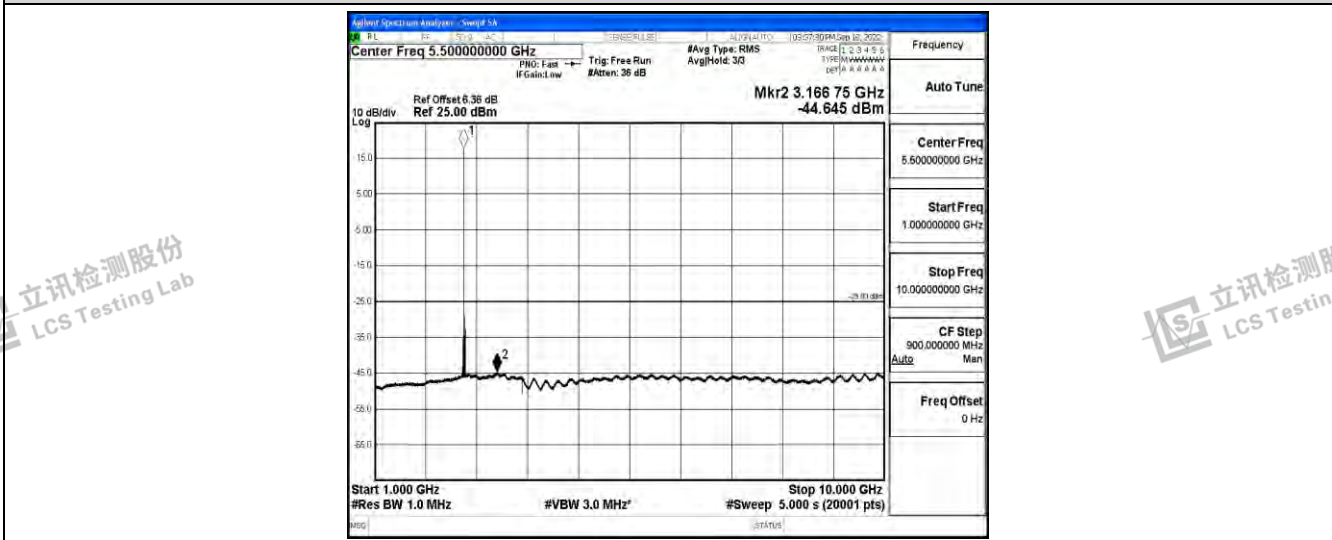

Band38-20MHz-16QAM-37850-1RB#0-Range4: 1000~10000MHz

Band38-20MHz-16QAM-37850-1RB#0-Range5: 10000~20000MHz