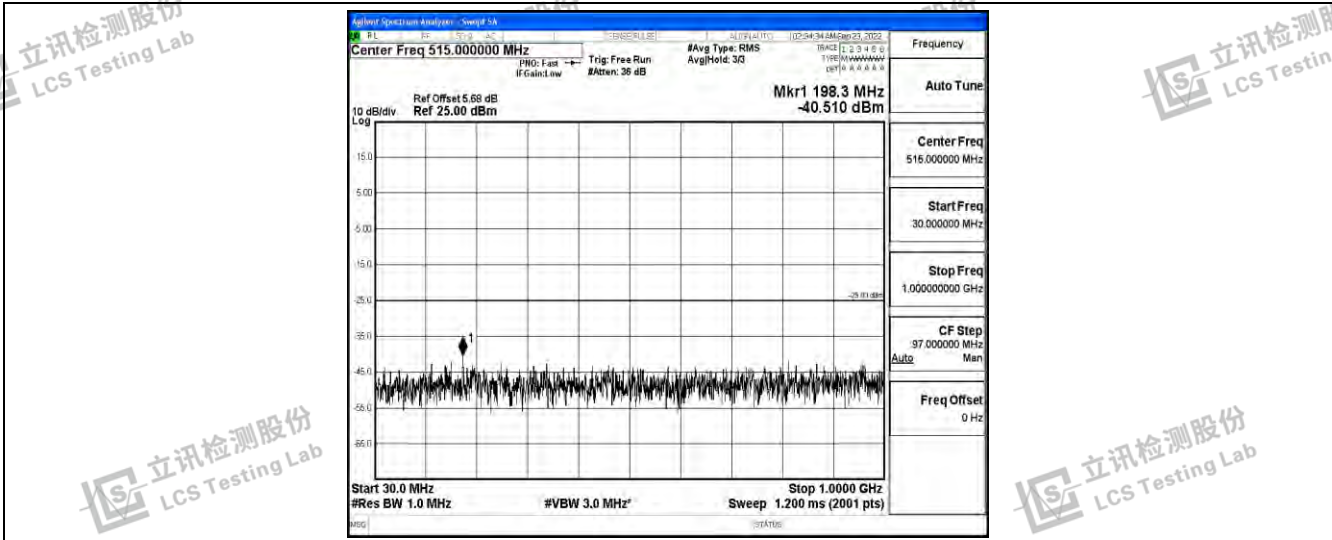

Band38-5MHz-QPSK-37775-1RB#0-Range4:1000~10000MHz