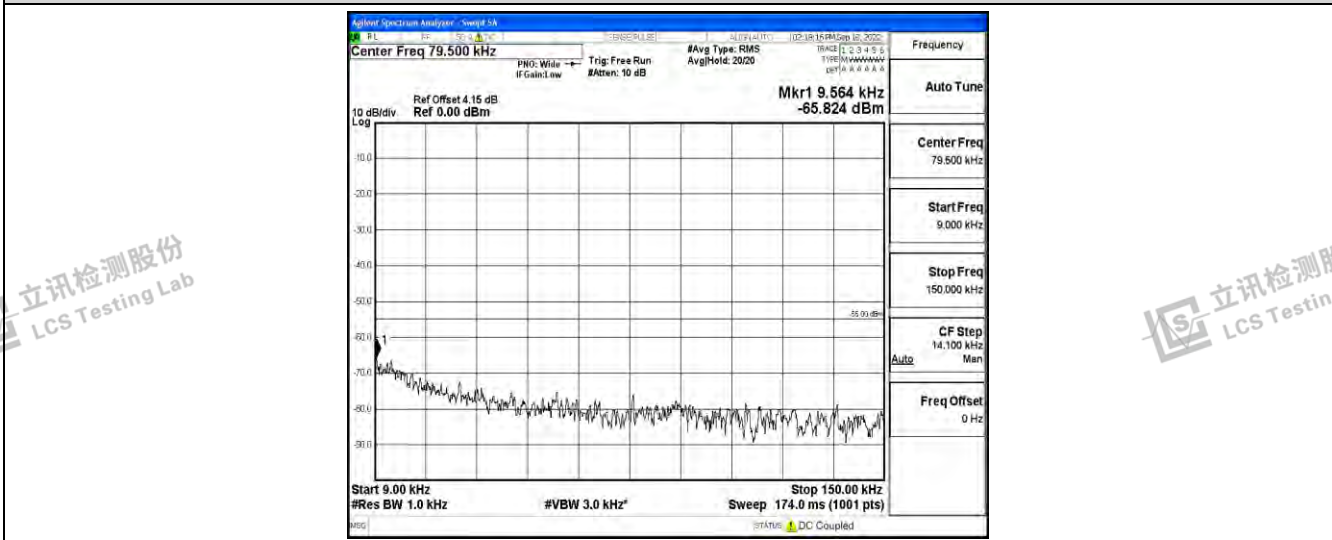

Band38-5MHz-QPSK-38000-1RB#0-Range1:0.009~0.15MHz

Band38-5MHz-QPSK-38000-1RB#0-Range2:0.15~30MHz