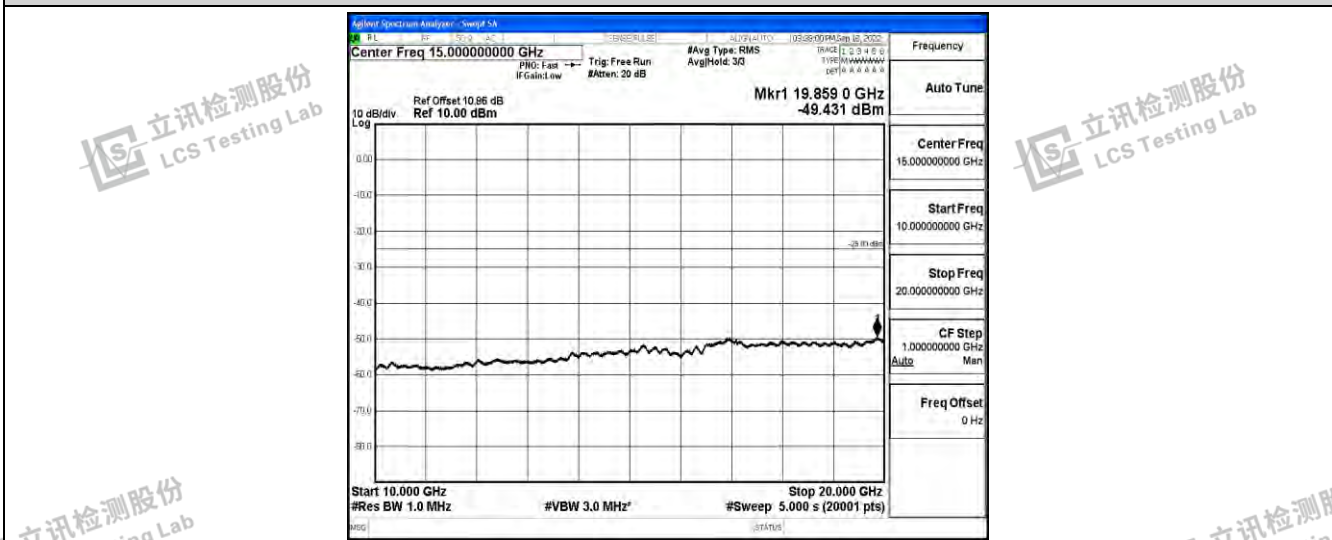

Band38-20MHz-16QAM-37850-1RB#0-Range5: 10000~20000MHz

Band38-20MHz-16QAM-37850-1RB#0-Range6: 20000~26500MHz