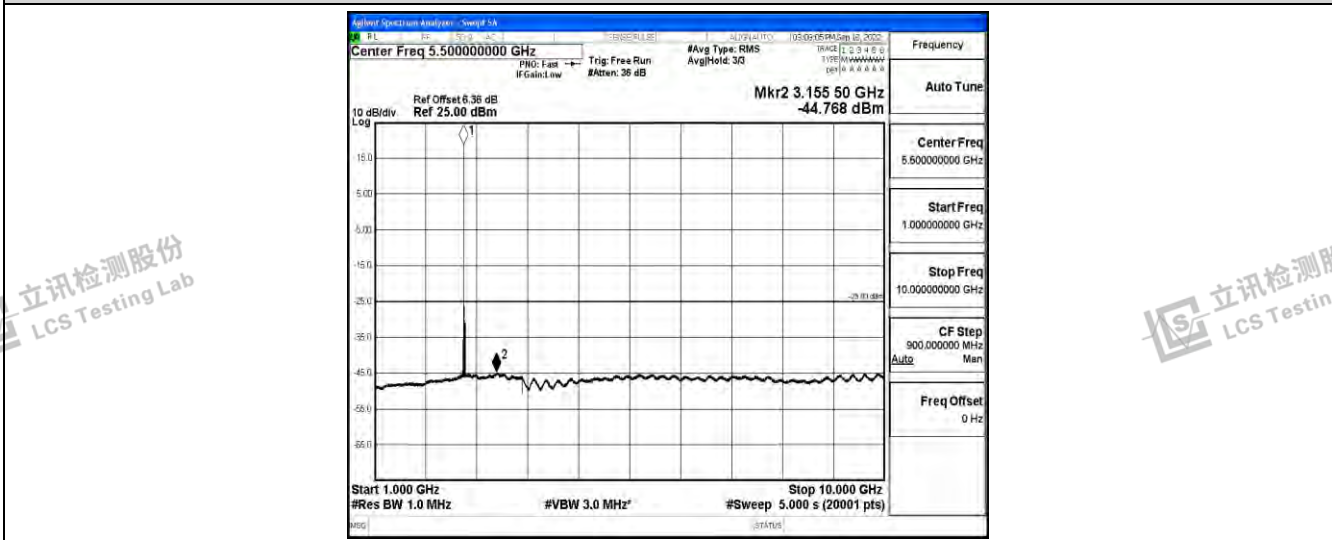

Band38-15MHz-QPSK-37825-1RB#0-Range2:0.15~30MHz

Band38-15MHz-QPSK-37825-1RB#0-Range3:30~1000MHz

Band38-15MHz-QPSK-37825-1RB#0-Range4:1000~10000MHz

Band38-15MHz-QPSK-37825-1RB#0-Range5:10000~20000MHz

Band38-15MHz-QPSK-37825-1RB#0-Range6:20000~26500MHz