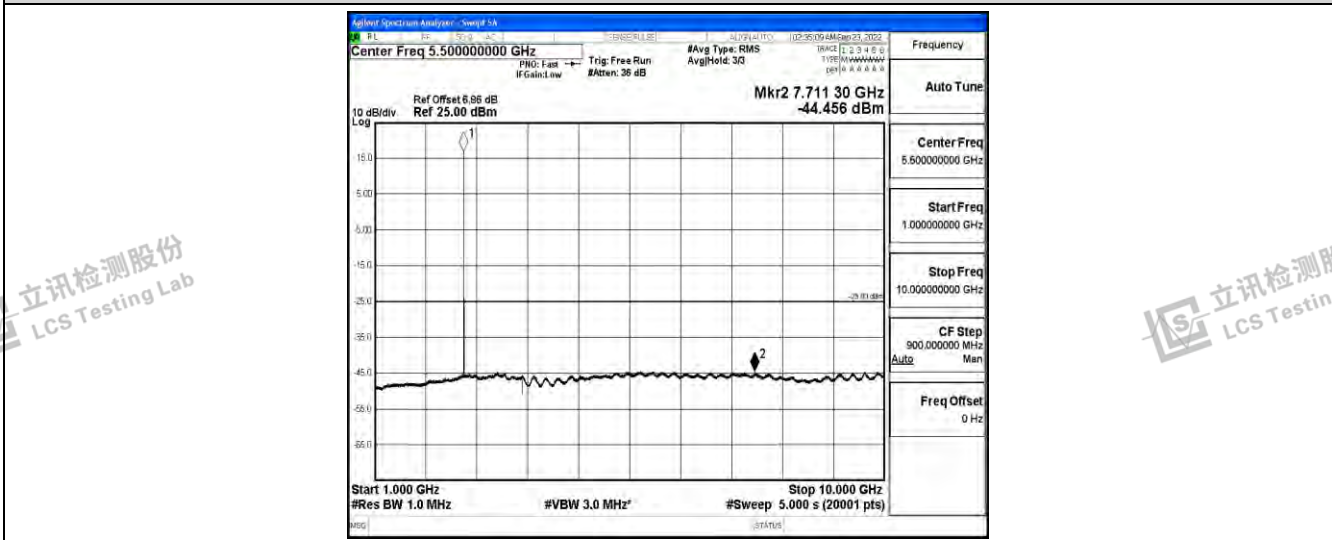

立讯检测股份
LCS Testing Lab

立讯检测股份
LCS Testing Lab

立讯检测股份
LCS Testing Lab

立讯检测股份
LCS Testing Lab

Band38-5MHz-QPSK-37775-1RB#0-Range4:1000~10000MHz

Band38-5MHz-QPSK-37775-1RB#0-Range5:10000~20000MHz

Band38-5MHz-QPSK-37775-1RB#0-Range6:20000~26500MHz