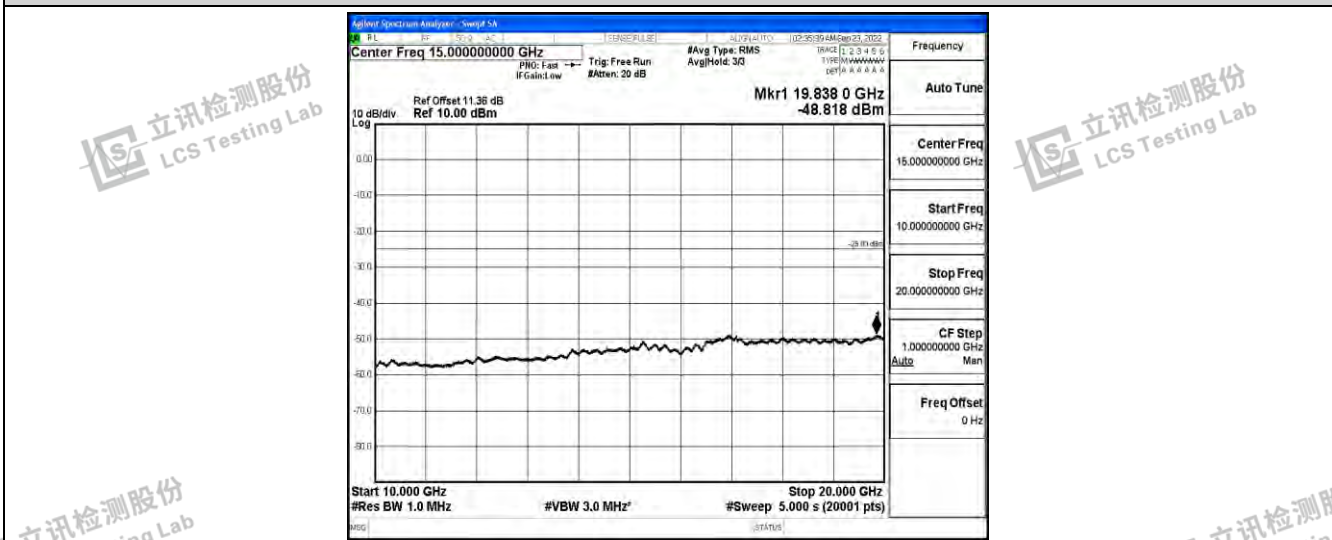

立讯检测股份
LCS Testing Lab

立讯检测股份
LCS Testing Lab

立讯检测股份
LCS Testing Lab

立讯检测股份
LCS Testing Lab

Band38-5MHz-QPSK-37775-1RB#0-Range4:1000~10000MHz

Band38-5MHz-QPSK-37775-1RB#0-Range5:10000~20000MHz

Band38-5MHz-QPSK-37775-1RB#0-Range6:20000~26500MHz