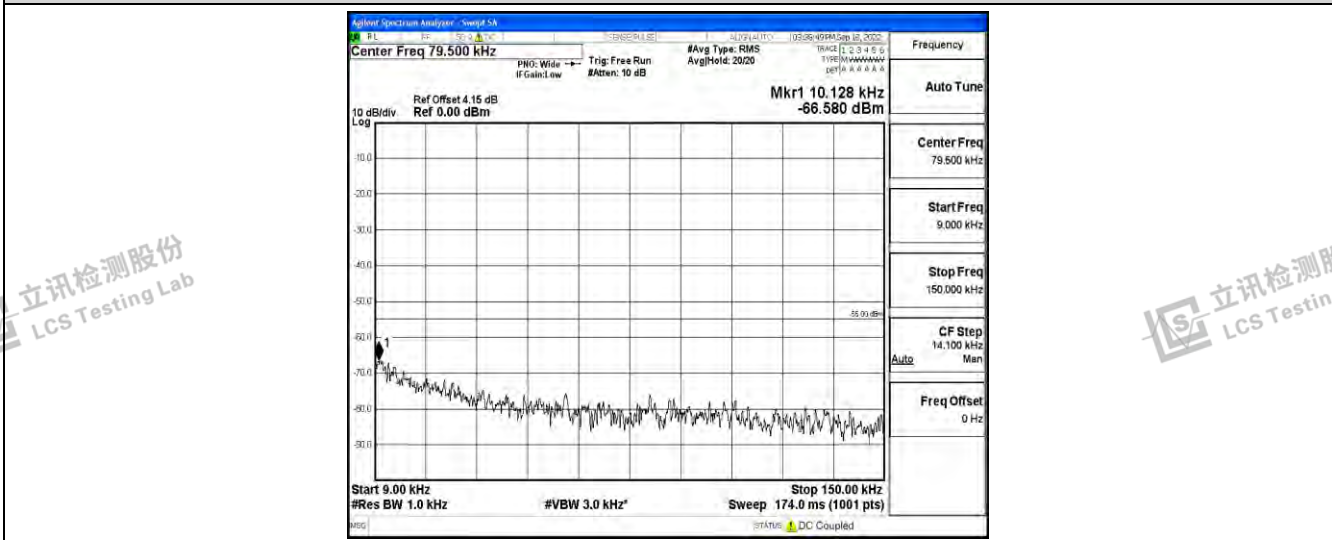

Band38-20MHz-QPSK-37850-1RB#0-Range5:10000~20000MHz

Band38-20MHz-QPSK-37850-1RB#0-Range6:20000~26500MHz

Band38-20MHz-QPSK-38000-1RB#0-Range1:0.009~0.15MHz

Band38-20MHz-QPSK-38000-1RB#0-Range2:0.15~30MHz

Band38-20MHz-QPSK-38000-1RB#0-Range3:30~1000MHz