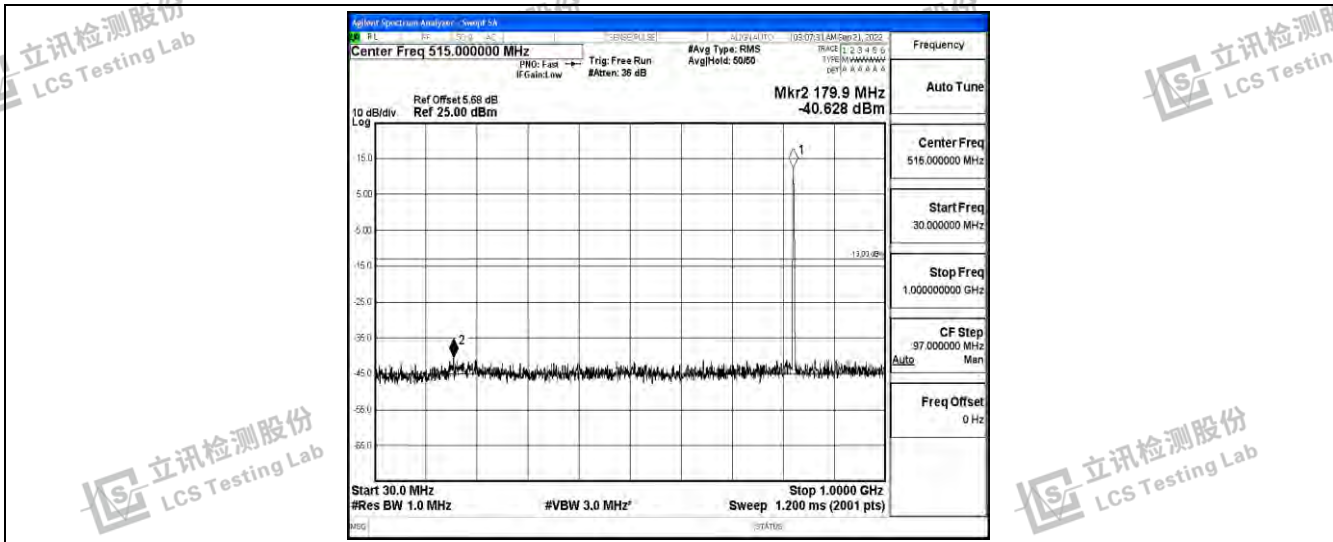

Test Graphs

Band26-1.4MHz-QPSK-26797-1RB#0-Range1:0.009~0.15MHz

Band26-1.4MHz-QPSK-26797-1RB#0-Range2:0.15~30MHz

Band26-1.4MHz-QPSK-26797-1RB#0-Range3:30~1000MHz

Band26-1.4MHz-QPSK-26797-1RB#0-Range4:1000~10000MHz