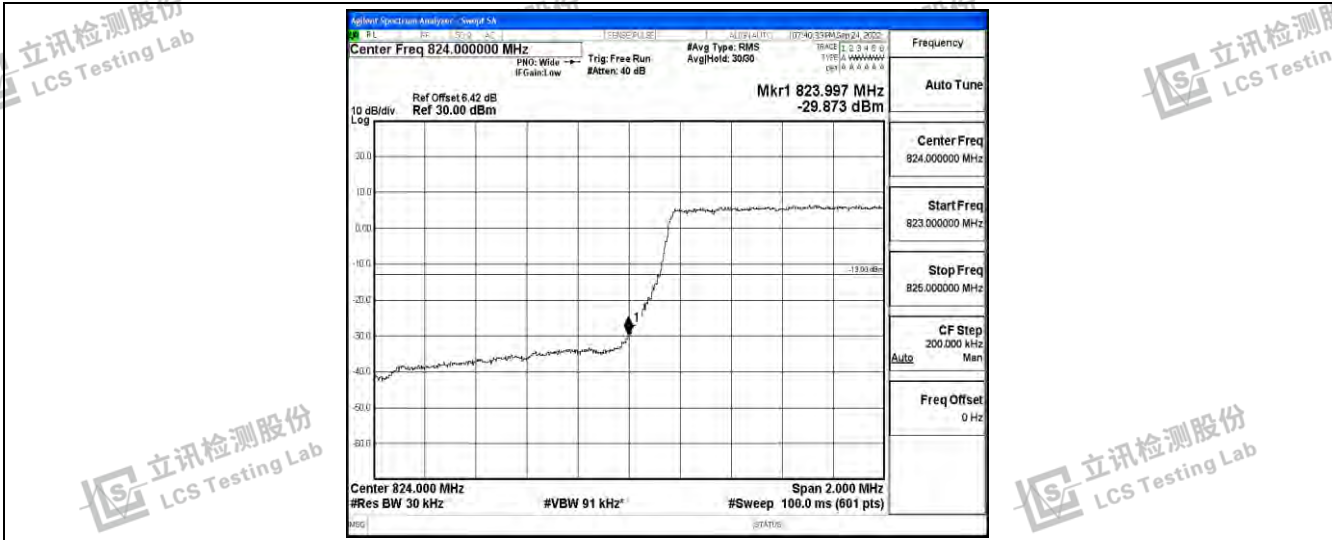

立讯检测股份
LCS Testing Lab

立讯检测股份
LCS Testing Lab

Band26-1.4MHz-16QAM-26797-6RB#0

立讯检测股份
LCS Testing Lab

立讯检测股份
LCS Testing Lab

立讯检测股份
LCS Testing Lab

立讯检测股份
LCS Testing Lab

Band26-1.4MHz-16QAM-27033-6RB#0