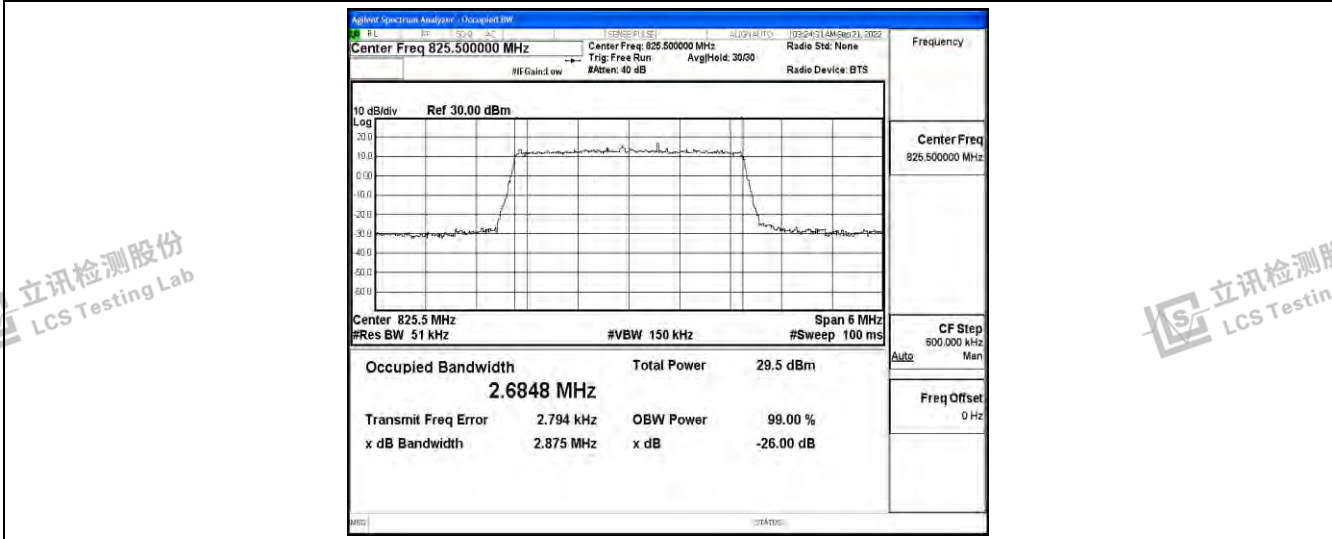

立讯检测股份
LCS Testing Lab

立讯检测股份
LCS Testing Lab

立讯检测股份
LCS Testing Lab

Band26-1.4MHz-16QAM-26797-6RB#0

Band26-1.4MHz-16QAM-26915-6RB#0

Band26-1.4MHz-16QAM-27033-6RB#0

Band26-3MHz-QPSK-26805-15RB#0

Band26-3MHz-QPSK-26915-15RB#0