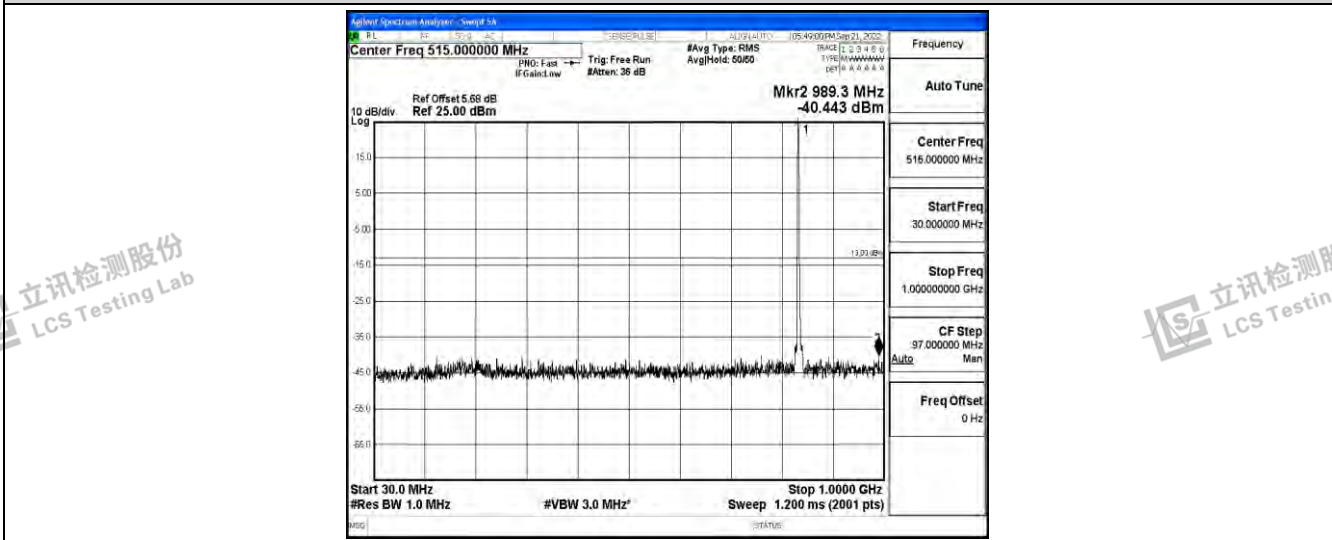

Band26-3MHz-QPSK-26915-1RB#0-Range3:30~1000MHz