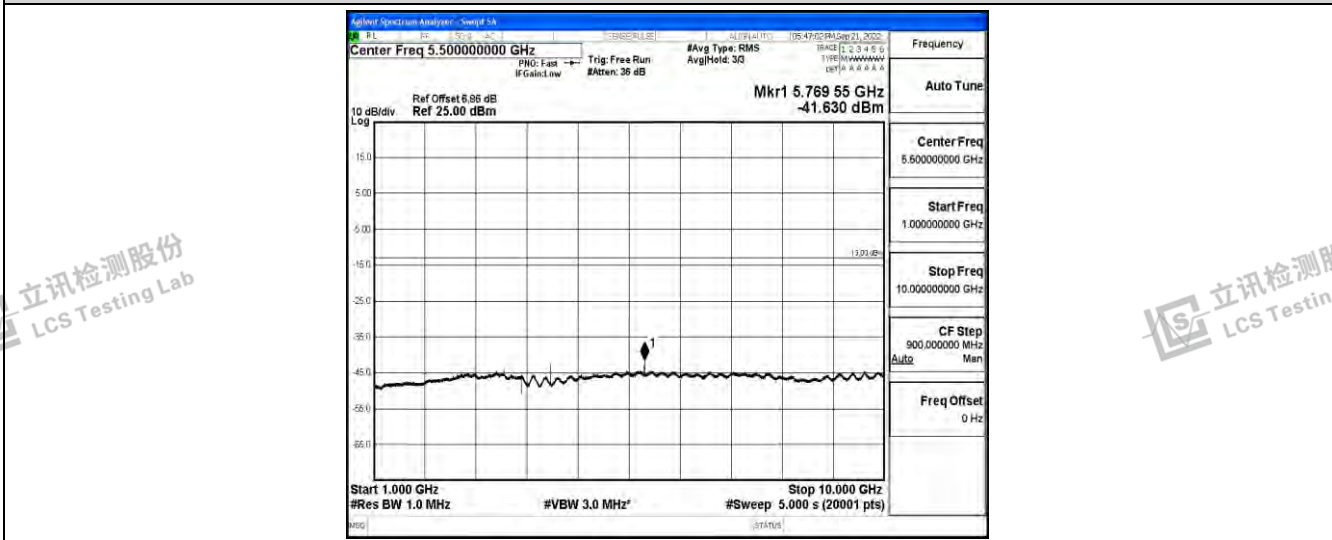

Band26-3MHz-QPSK-26805-1RB#0-Range1:0.009~0.15MHz

Band26-3MHz-QPSK-26805-1RB#0-Range2:0.15~30MHz

Band26-3MHz-QPSK-26805-1RB#0-Range3:30~1000MHz

Band26-3MHz-QPSK-26805-1RB#0-Range4:1000~10000MHz

Band26-3MHz-QPSK-26915-1RB#0-Range1:0.009~0.15MHz