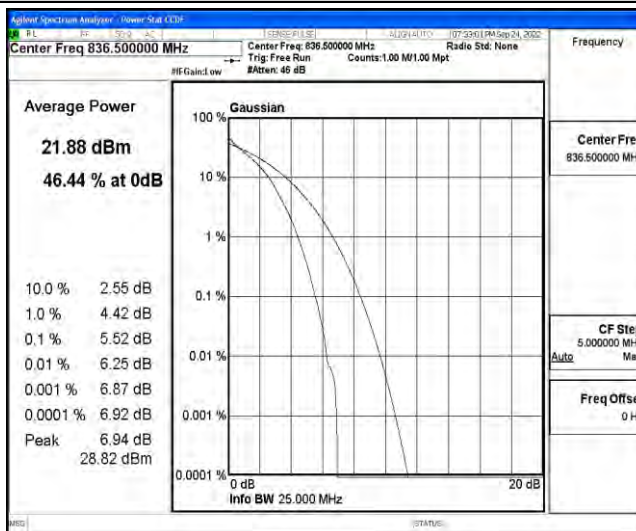

立讯检测股份
LCS Testing Lab
Test Graphs

立讯检测股份
LCS Testing Lab

立讯检测股份
LCS Testing Lab

立讯检测股份
LCS Testing Lab

Band26-1.4MHz-QPSK-26797-6RB#0

Band26-1.4MHz-QPSK-26915-6RB#0

Band26-1.4MHz-QPSK-27033-6RB#0

立讯检测股份
LCS Testing Lab