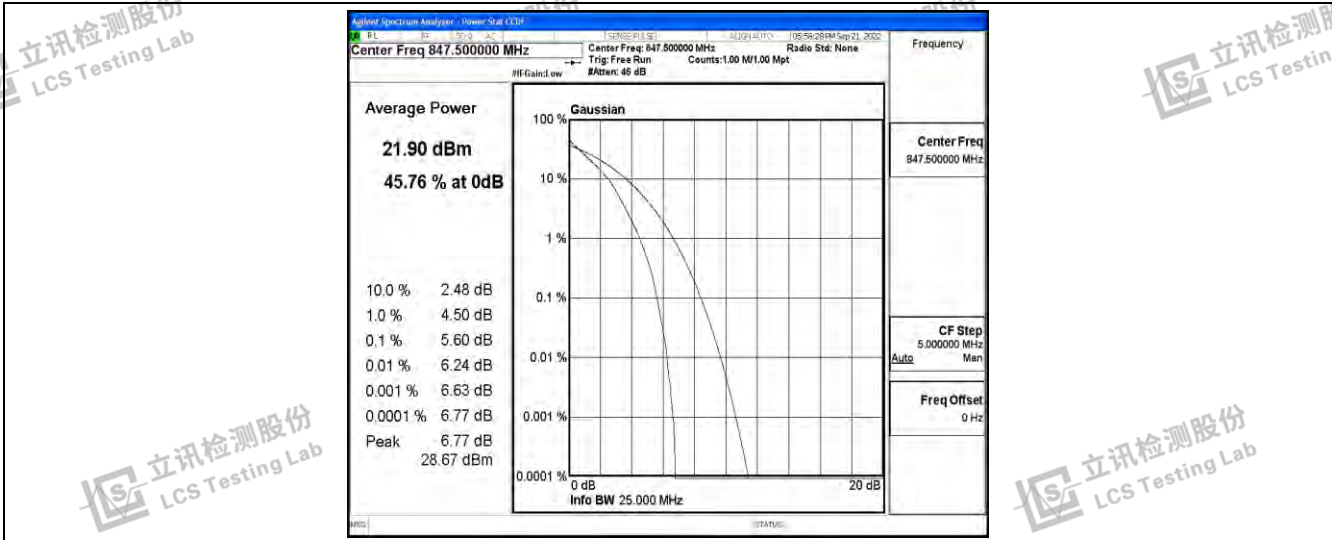

Band26-3MHz-QPSK-27025-15RB#0