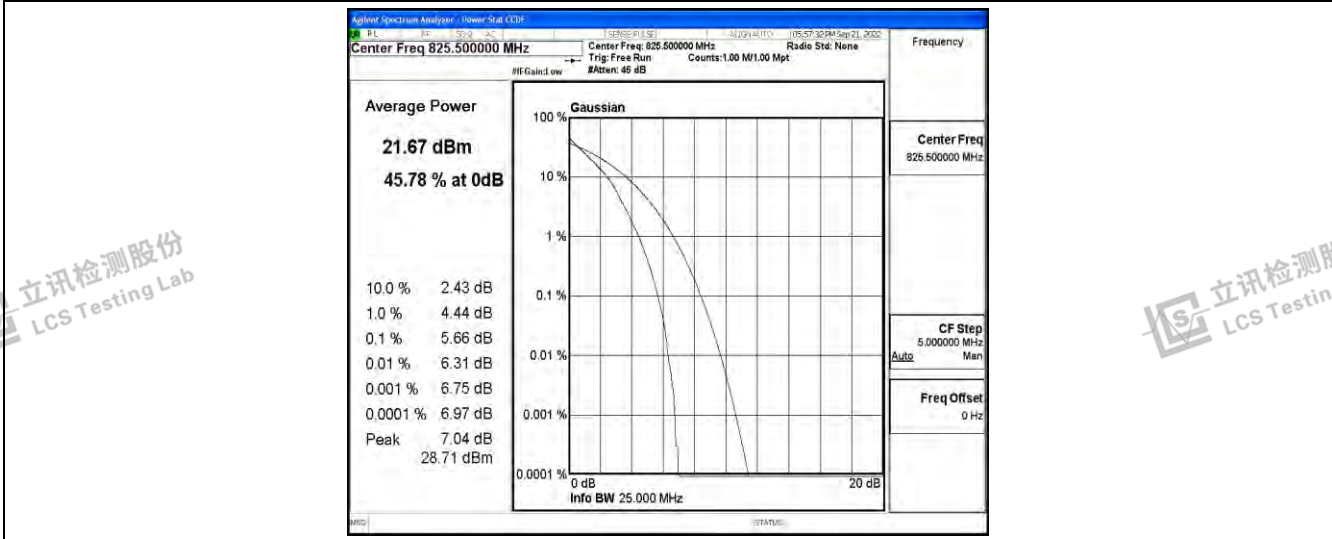

立讯检测股份
LCS Testing Lab

立讯检测股份
LCS Testing Lab

立讯检测股份
LCS Testing Lab

Band26-1.4MHz-16QAM-26797-6RB#0

Band26-1.4MHz-16QAM-26915-6RB#0

Band26-1.4MHz-16QAM-27033-6RB#0

Band26-3MHz-QPSK-26805-15RB#0

Band26-3MHz-QPSK-26915-15RB#0