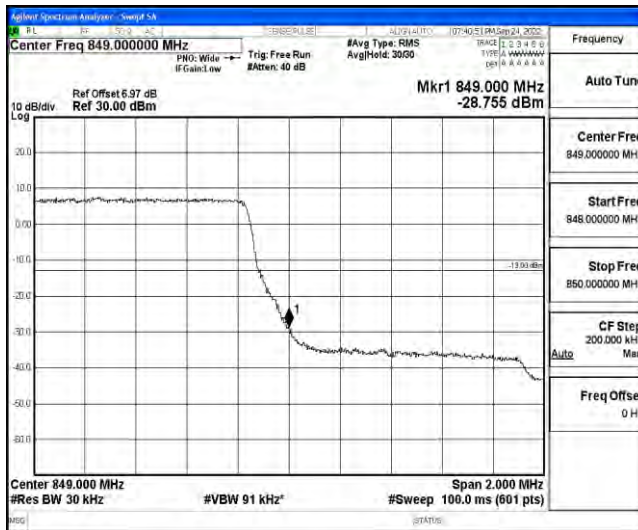

立讯检测股份
LCS Testing Lab
Test Graphs

立讯检测股份
LCS Testing Lab

立讯检测股份
LCS Testing Lab

立讯检测股份
LCS Testing Lab

Band26-1.4MHz-QPSK-26797-6RB#0

立讯检测股份
LCS Testing Lab

立讯检测股份
LCS Testing Lab

Band26-1.4MHz-QPSK-27033-6RB#0