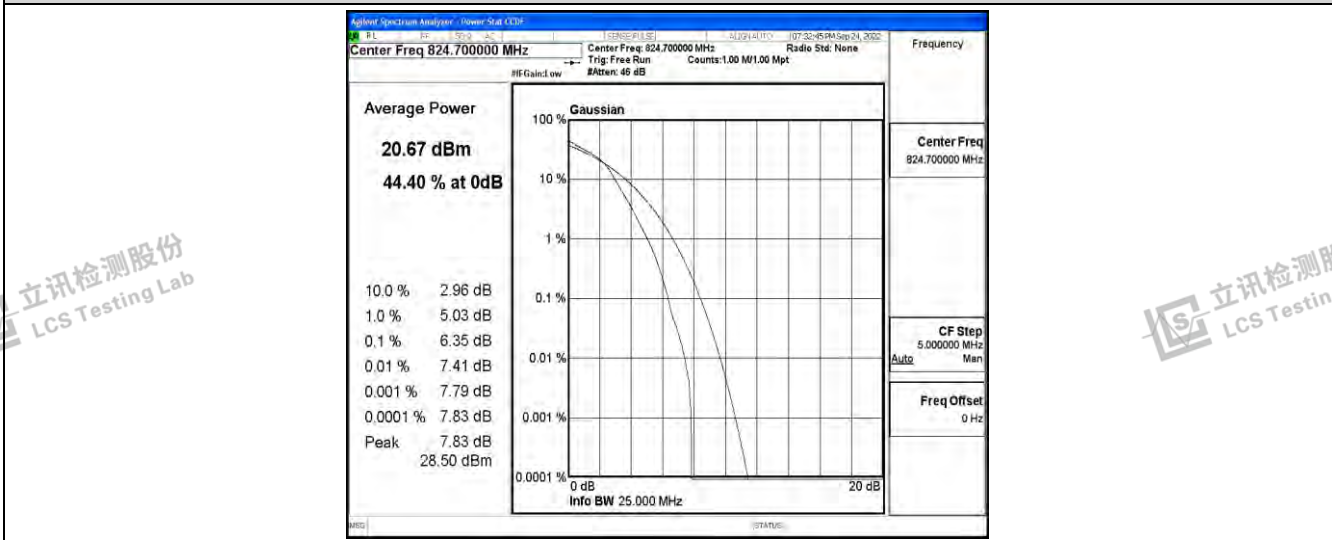

立讯检测股份
LCS Testing Lab

立讯检测股份
LCS Testing Lab

立讯检测股份
LCS Testing Lab

Band26-1.4MHz-16QAM-26797-6RB#0

Band26-1.4MHz-16QAM-26915-6RB#0

Band26-1.4MHz-16QAM-27033-6RB#0

Band26-3MHz-QPSK-26805-15RB#0

Band26-3MHz-QPSK-26915-15RB#0