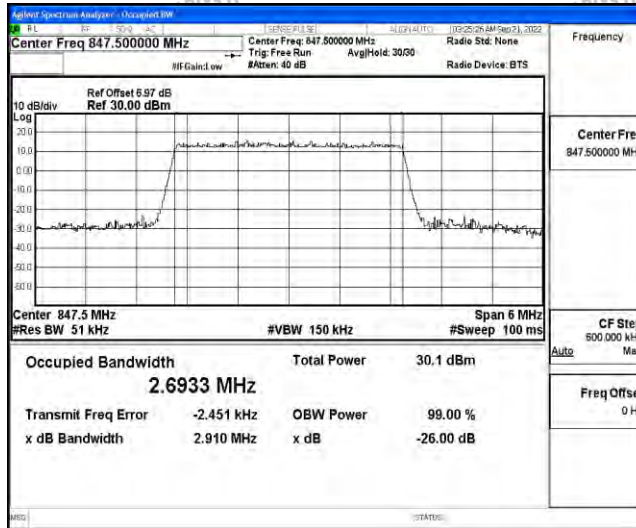

Band26-3MHz-QPSK-27025-15RB#0