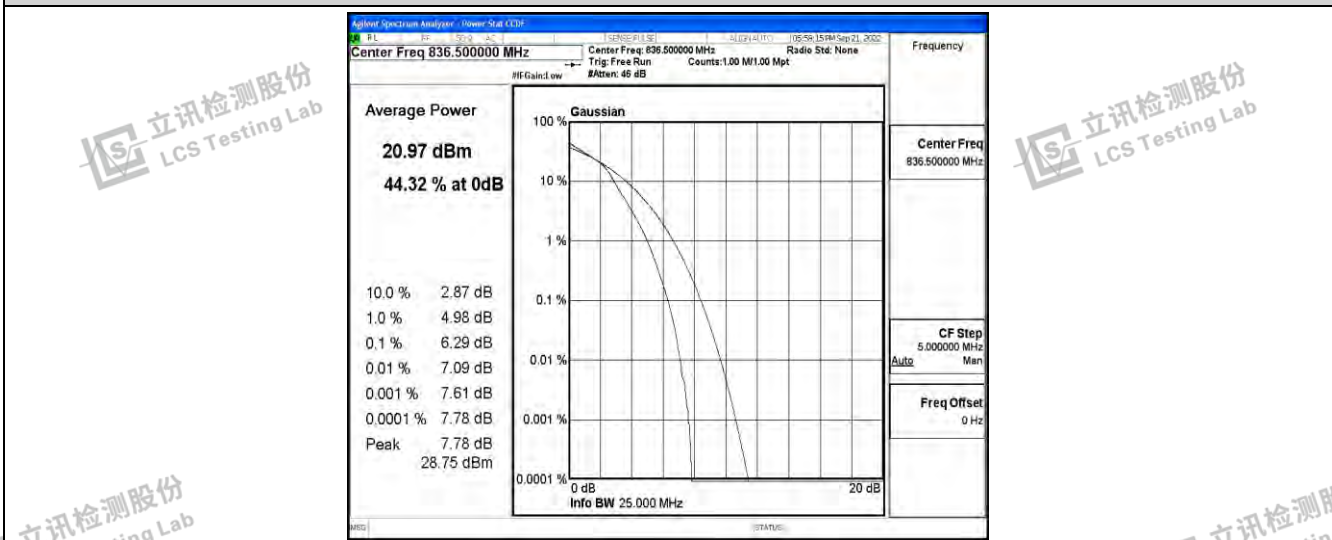

Band26-3MHz-16QAM-26915-15RB#0