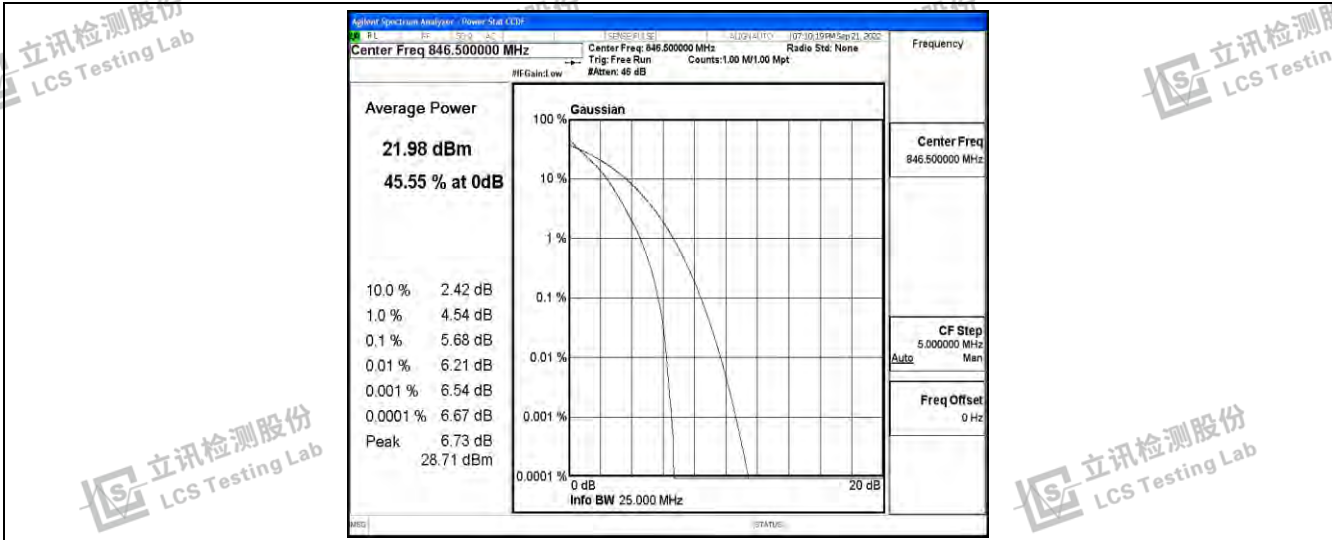

Band26-5MHz-QPSK-27015-25RB#0