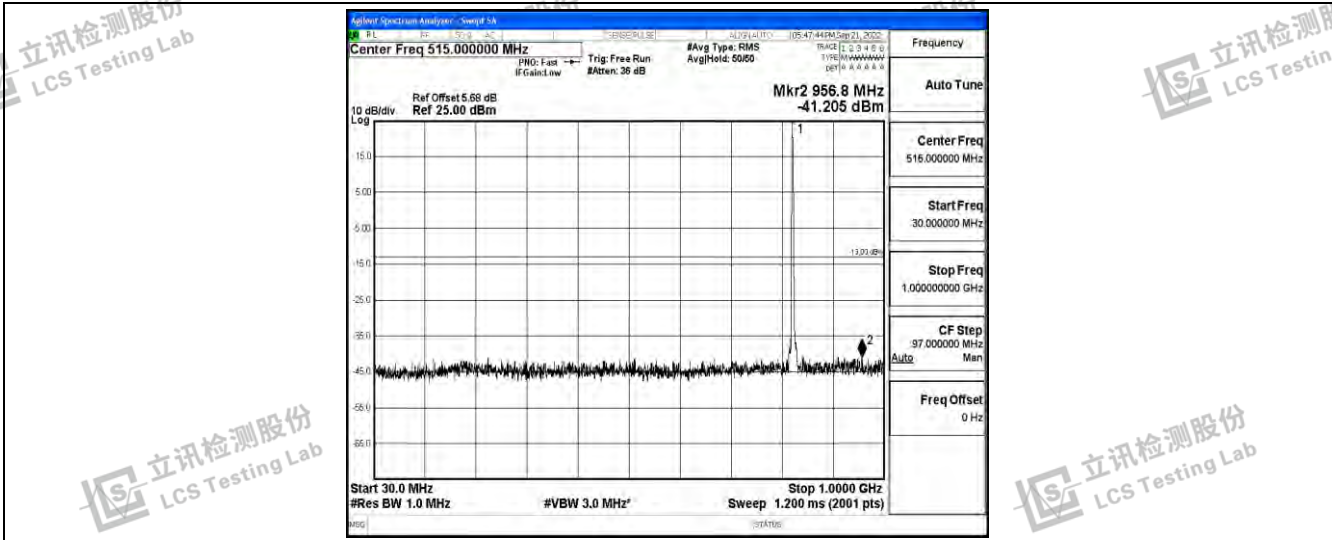

Band26-3MHz-16QAM-26805-1RB#0-Range3:30~1000MHz