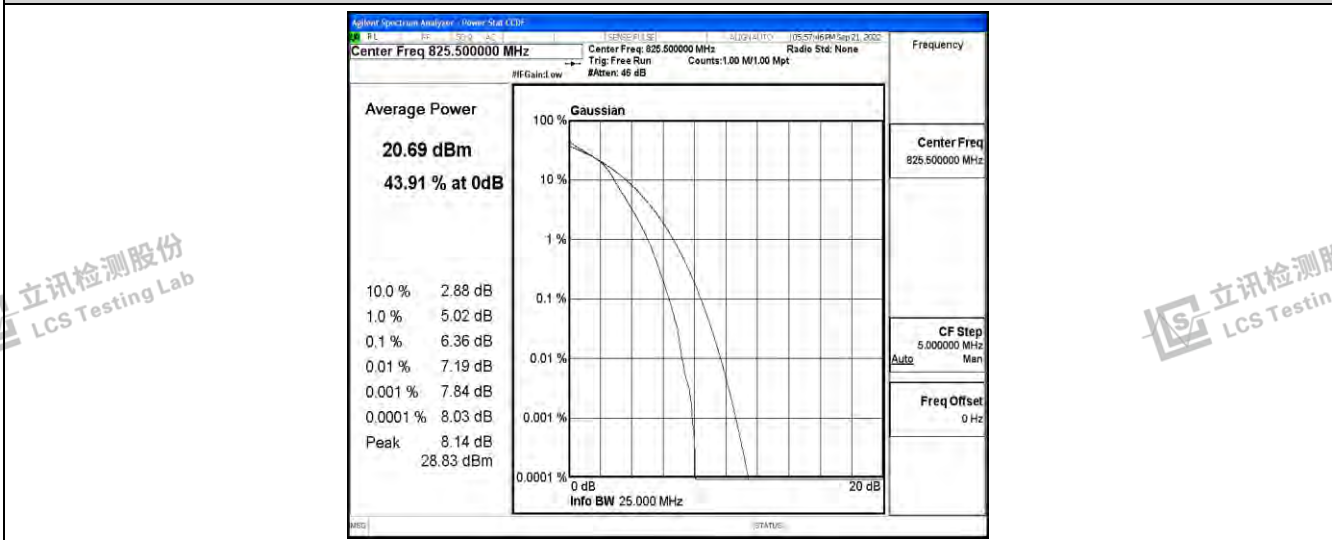

Band26-3MHz-16QAM-26805-15RB#0