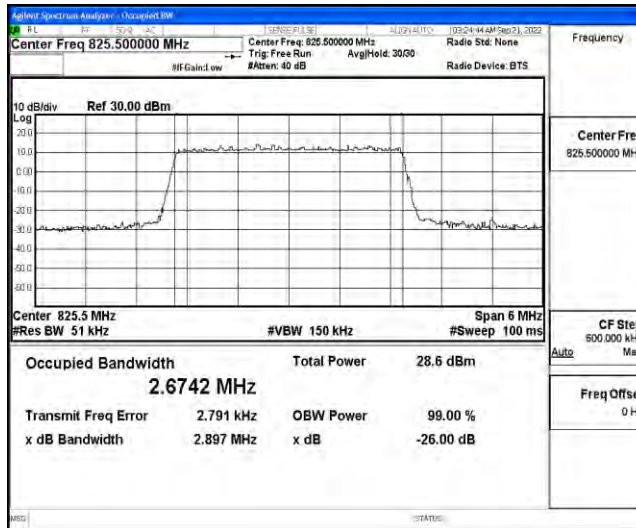

Band26-3MHz-16QAM-26805-15RB#0