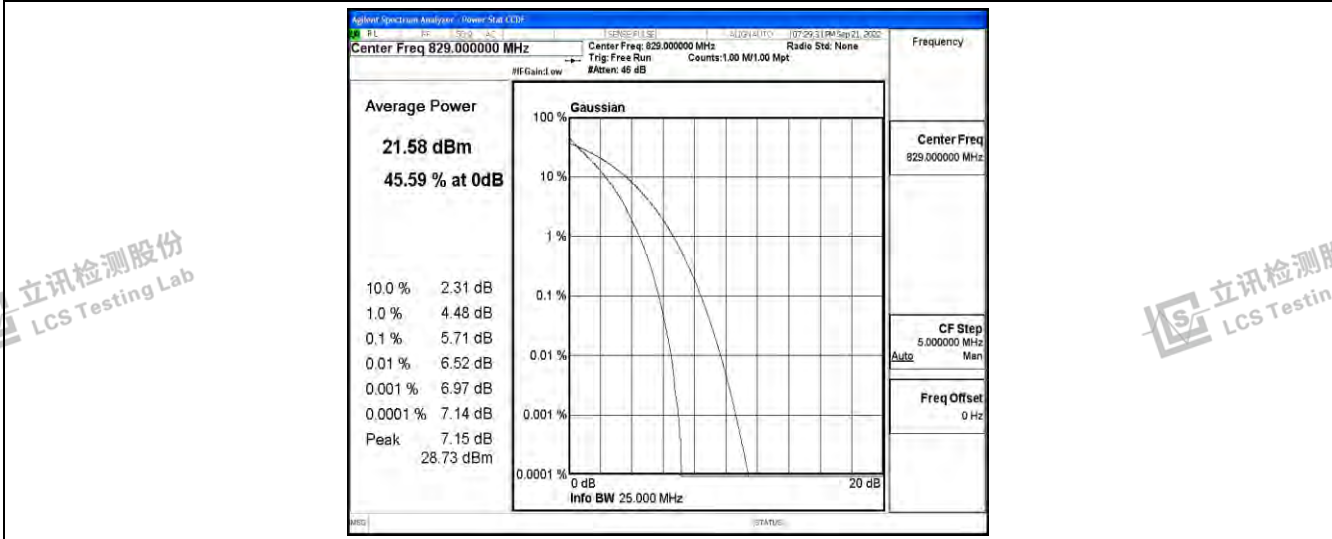

Band26-5MHz-16QAM-26815-25RB#0

Band26-5MHz-16QAM-26915-25RB#0

Band26-5MHz-16QAM-27015-25RB#0

Band26-10MHz-QPSK-26840-50RB#0

Band26-10MHz-QPSK-26915-50RB#0

Band26-10MHz-QPSK-26990-50RB#0

Band26-10MHz-16QAM-26840-50RB#0