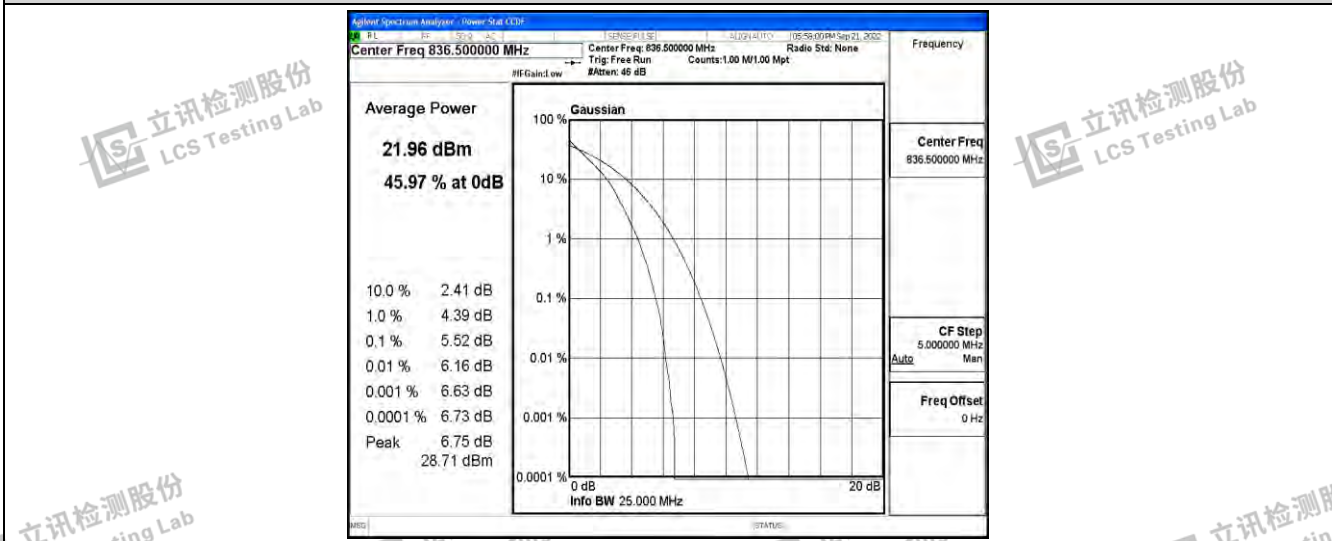

立讯检测股份
LCS Testing Lab

立讯检测股份
LCS Testing Lab

立讯检测股份
LCS Testing Lab

Band26-1.4MHz-16QAM-26797-6RB#0

Band26-1.4MHz-16QAM-26915-6RB#0

Band26-1.4MHz-16QAM-27033-6RB#0

Band26-3MHz-QPSK-26805-15RB#0

Band26-3MHz-QPSK-26915-15RB#0