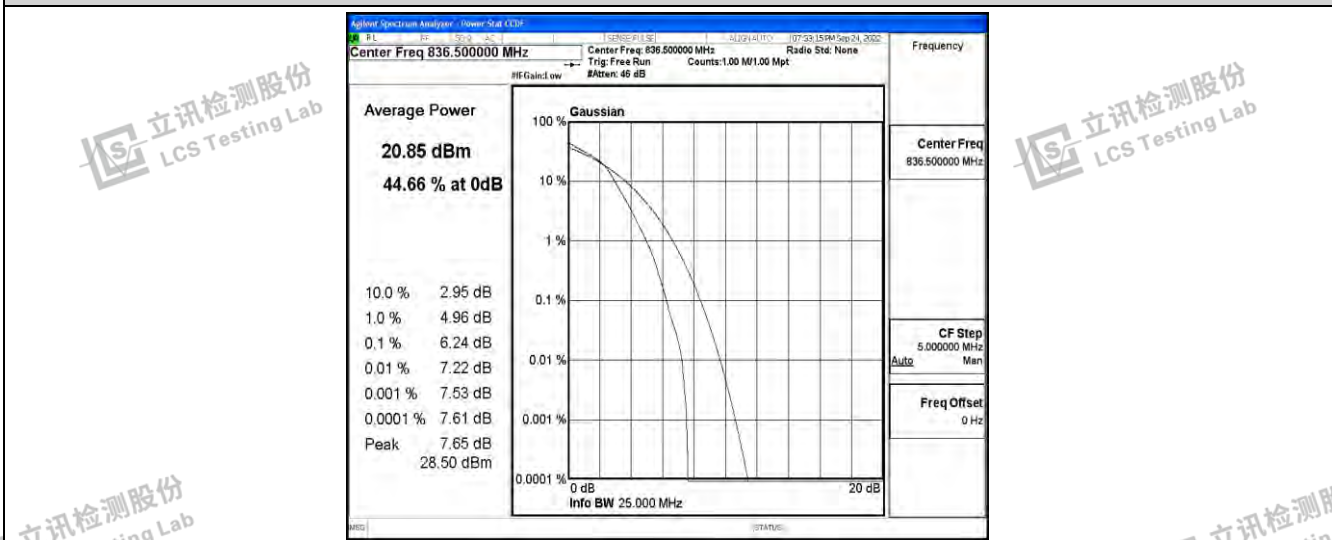

立讯检测股份
LCS Testing Lab

立讯检测股份
LCS Testing Lab

立讯检测股份
LCS Testing Lab

Band26-1.4MHz-16QAM-26797-6RB#0

Band26-1.4MHz-16QAM-26915-6RB#0

Band26-1.4MHz-16QAM-27033-6RB#0

Band26-3MHz-QPSK-26805-15RB#0

Band26-3MHz-QPSK-26915-15RB#0