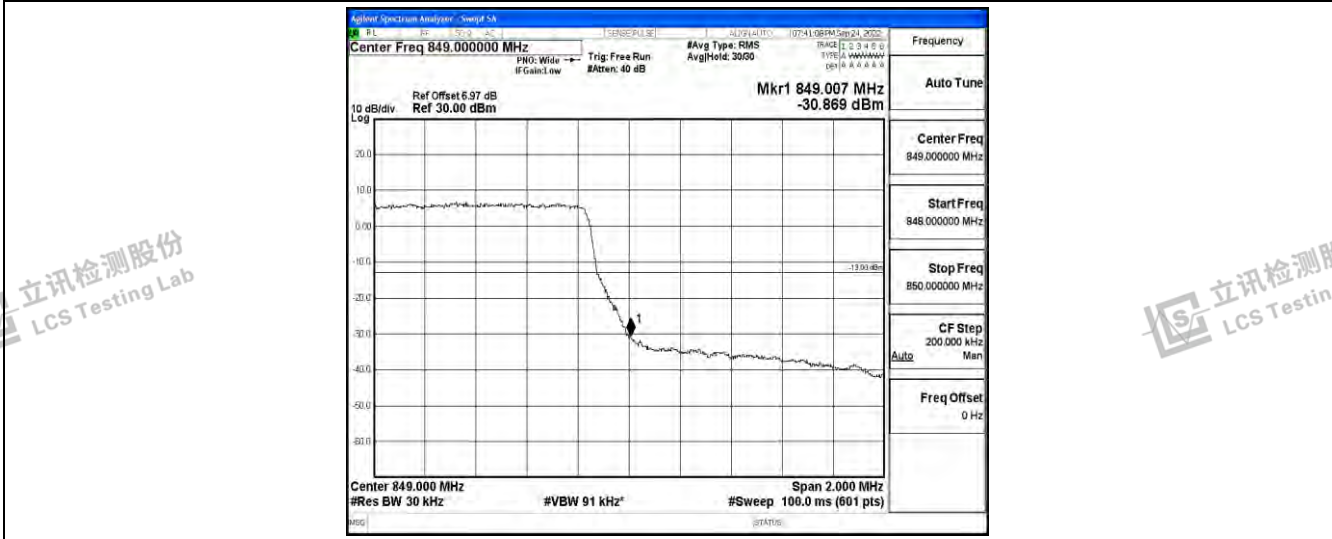

立讯检测股份
LCS Testing Lab

立讯检测股份
LCS Testing Lab

Band26-1.4MHz-16QAM-26797-6RB#0

立讯检测股份
LCS Testing Lab

立讯检测股份
LCS Testing Lab

立讯检测股份
LCS Testing Lab

立讯检测股份
LCS Testing Lab

Band26-1.4MHz-16QAM-27033-6RB#0