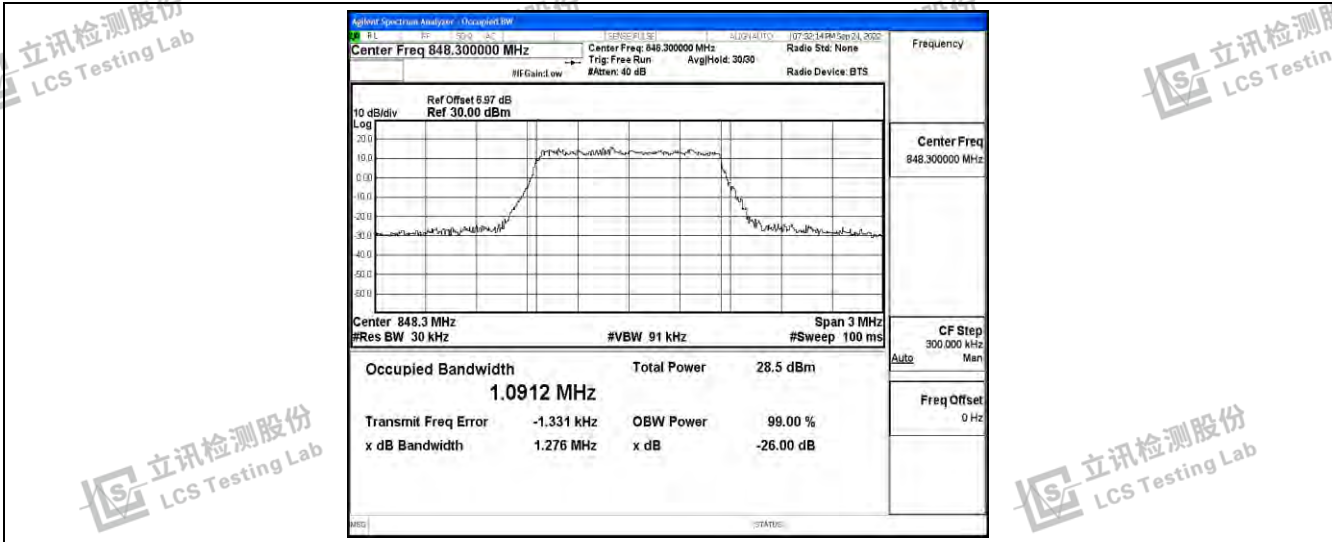

立讯检测股份
LCS Testing Lab

立讯检测股份
LCS Testing Lab

立讯检测股份
LCS Testing Lab

Band26-1.4MHz-16QAM-26797-6RB#0

Band26-1.4MHz-16QAM-26915-6RB#0

Band26-1.4MHz-16QAM-27033-6RB#0

Band26-3MHz-QPSK-26805-15RB#0

Band26-3MHz-QPSK-26915-15RB#0