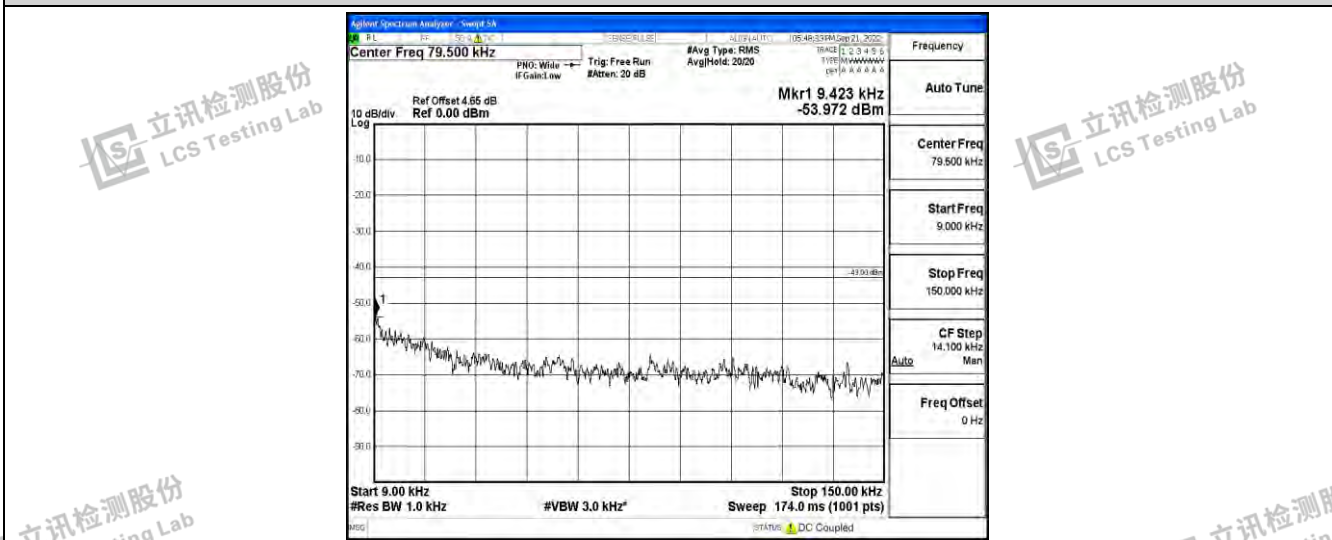

Band26-3MHz-QPSK-26805-1RB#0-Range1:0.009~0.15MHz

Band26-3MHz-QPSK-26805-1RB#0-Range2:0.15~30MHz

Band26-3MHz-QPSK-26805-1RB#0-Range3:30~1000MHz

Band26-3MHz-QPSK-26805-1RB#0-Range4:1000~10000MHz

Band26-3MHz-QPSK-26915-1RB#0-Range1:0.009~0.15MHz