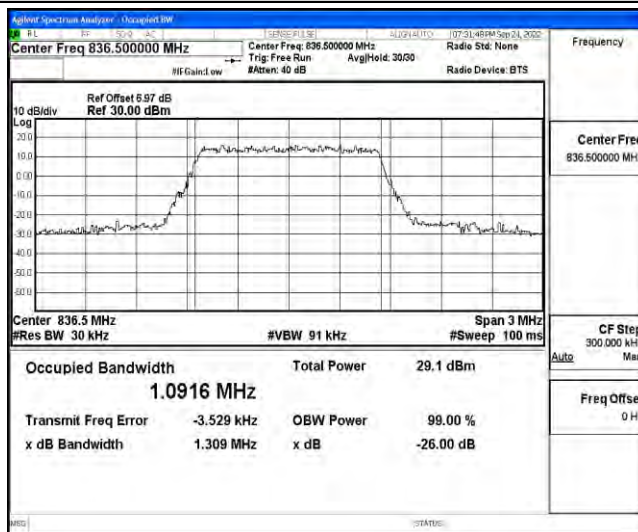

立讯检测股份
LCS Testing Lab

立讯检测股份
LCS Testing Lab

立讯检测股份
LCS Testing Lab

Band26-1.4MHz-16QAM-26797-6RB#0

Band26-1.4MHz-16QAM-26915-6RB#0

Band26-1.4MHz-16QAM-27033-6RB#0

Band26-3MHz-QPSK-26805-15RB#0

Band26-3MHz-QPSK-26915-15RB#0