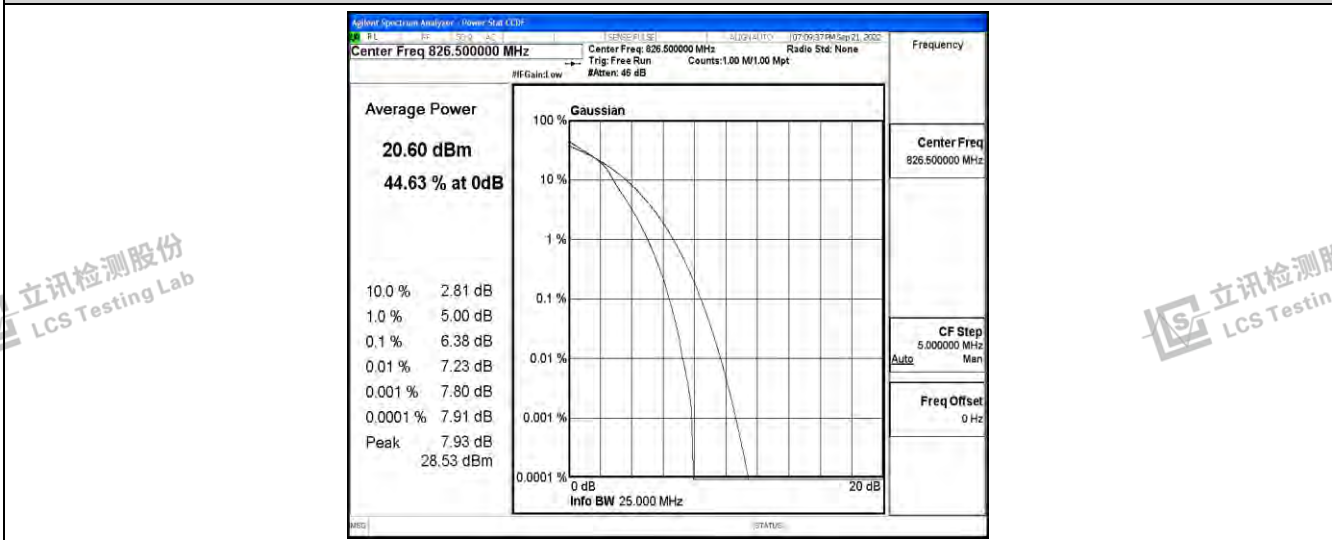

Band26-5MHz-16QAM-26815-25RB#0