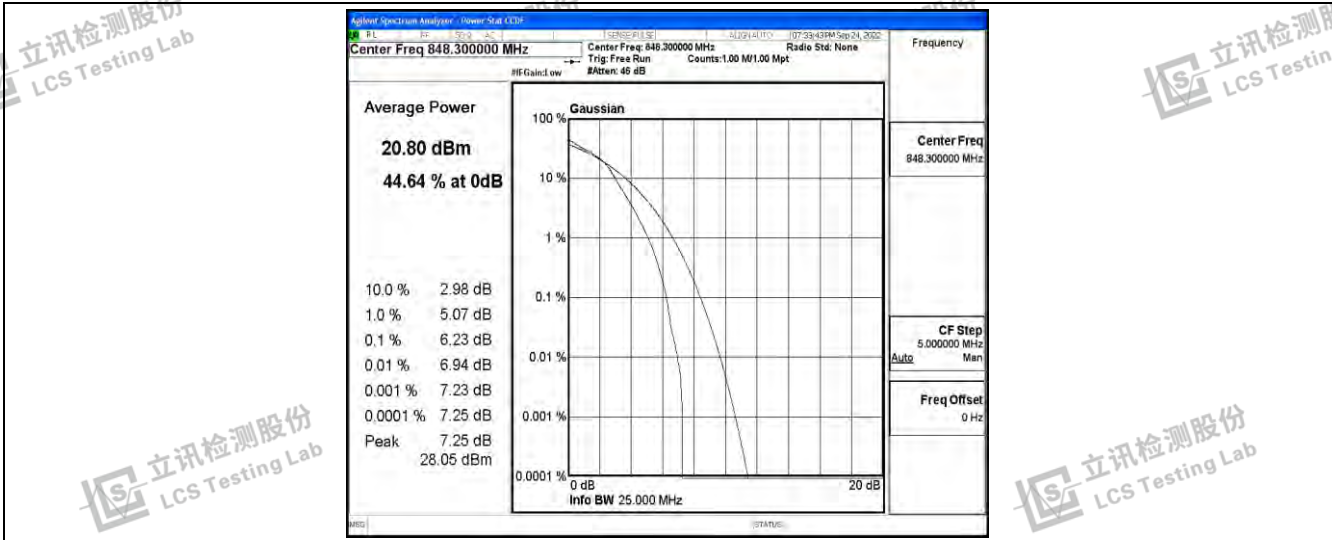

立讯检测股份
LCS Testing Lab

立讯检测股份
LCS Testing Lab

立讯检测股份
LCS Testing Lab

Band26-1.4MHz-16QAM-26797-6RB#0

Band26-1.4MHz-16QAM-26915-6RB#0

Band26-1.4MHz-16QAM-27033-6RB#0

Band26-3MHz-QPSK-26805-15RB#0

Band26-3MHz-QPSK-26915-15RB#0