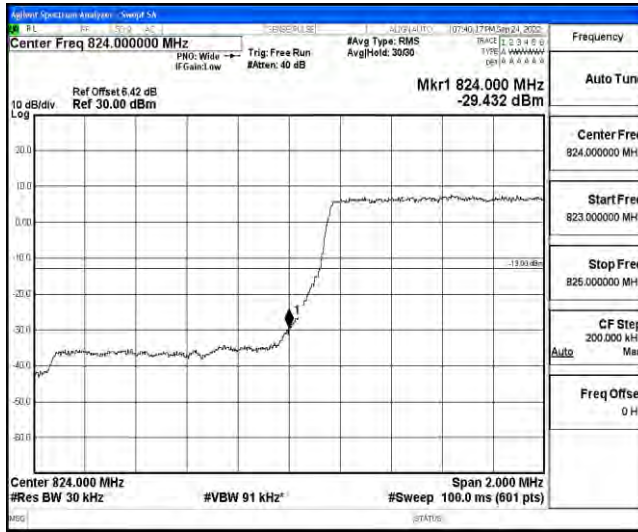

立讯检测股份
LCS Testing Lab
Test Graphs

立讯检测股份
LCS Testing Lab

立讯检测股份
LCS Testing Lab

立讯检测股份
LCS Testing Lab

Band26-1.4MHz-QPSK-26797-6RB#0

立讯检测股份
LCS Testing Lab

立讯检测股份
LCS Testing Lab

Band26-1.4MHz-QPSK-27033-6RB#0