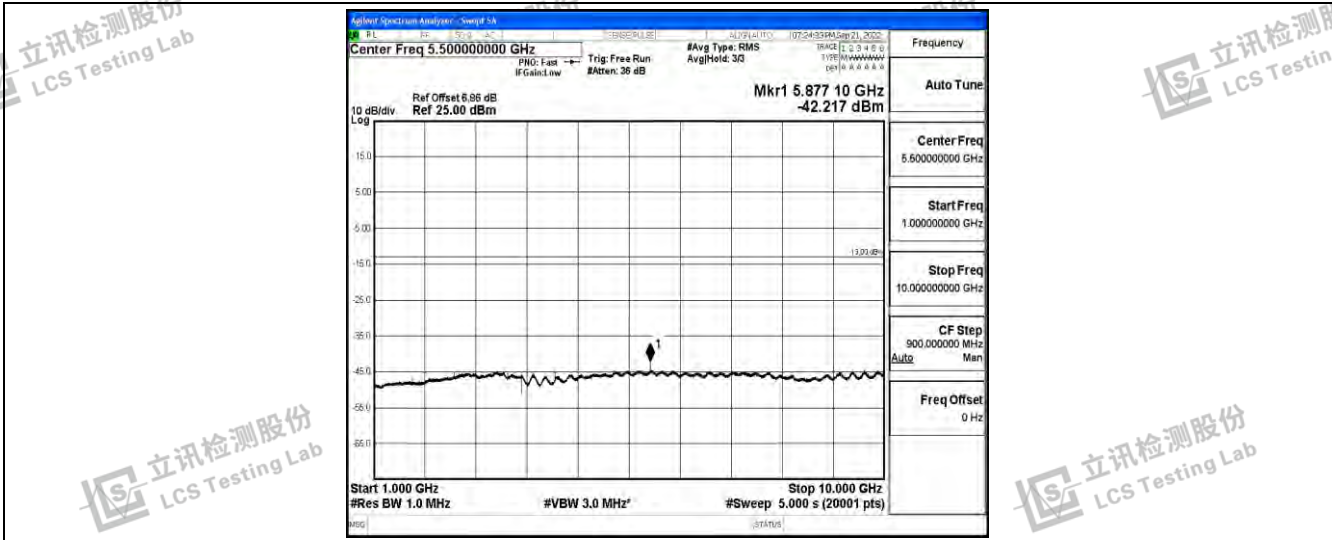

Band26-10MHz-QPSK-26990-1RB#0-Range2:0.15~30MHz

Band26-10MHz-QPSK-26990-1RB#0-Range3:30~1000MHz

Band26-10MHz-QPSK-26990-1RB#0-Range4:1000~10000MHz

Shenzhen LCS Compliance Testing Laboratory Ltd.
 Add: 101, 201 Bldg A & 301 Bldg C, Juji Industrial Park Yabianxueziwei, Shajing Street, Baoan District, Shenzhen, 518000, China
 Tel: +(86) 0755-82591330 | E-mail: webmaster@lcs-cert.com | Web: www.lcs-cert.com
 Scan code to check authenticity