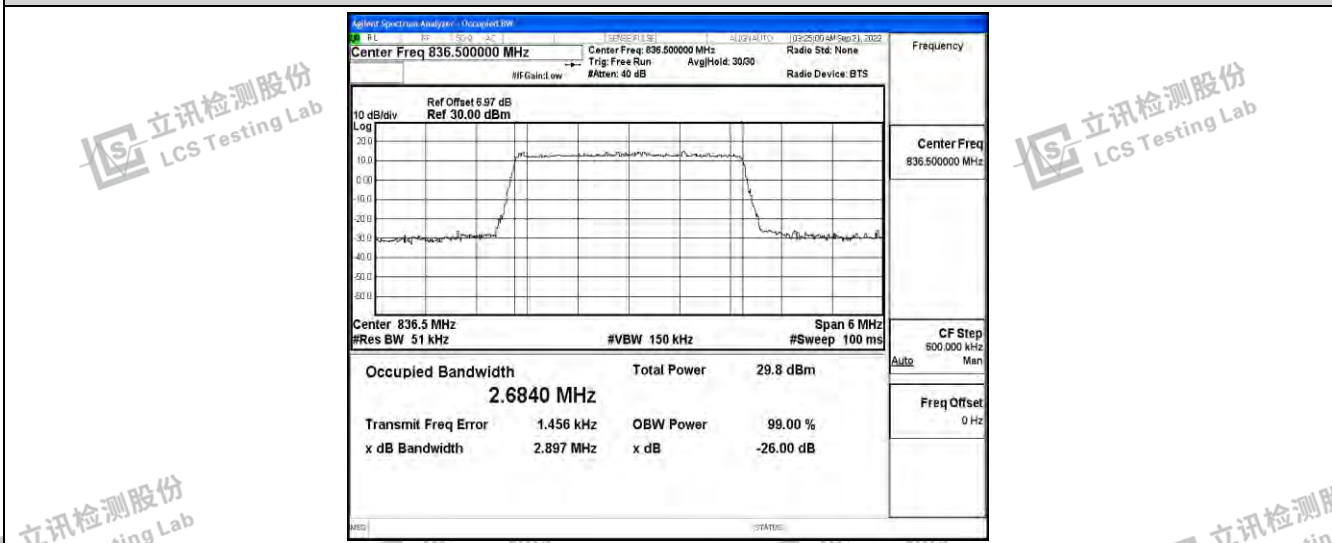

立讯检测股份
LCS Testing Lab

立讯检测股份
LCS Testing Lab

立讯检测股份
LCS Testing Lab

Band26-1.4MHz-16QAM-26797-6RB#0

Band26-1.4MHz-16QAM-26915-6RB#0

Band26-1.4MHz-16QAM-27033-6RB#0

Band26-3MHz-QPSK-26805-15RB#0

Band26-3MHz-QPSK-26915-15RB#0