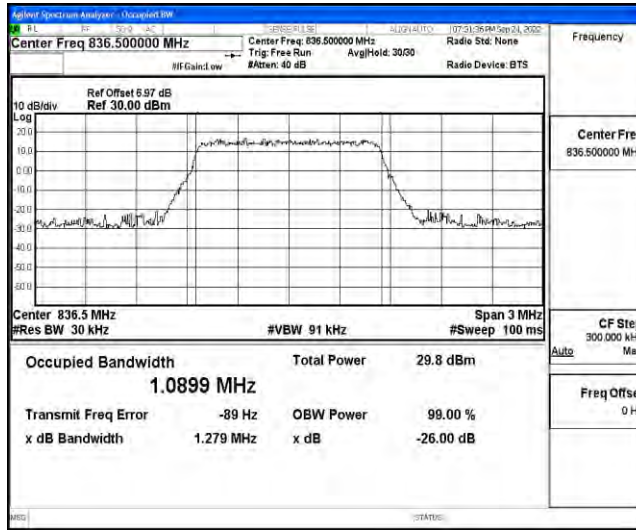

立讯检测股份
LCS Testing Lab
Test Graphs

立讯检测股份
LCS Testing Lab

立讯检测股份
LCS Testing Lab

立讯检测股份
LCS Testing Lab

Band26-1.4MHz-QPSK-26797-6RB#0

Band26-1.4MHz-QPSK-26915-6RB#0

Band26-1.4MHz-QPSK-27033-6RB#0

立讯检测股份
LCS Testing Lab