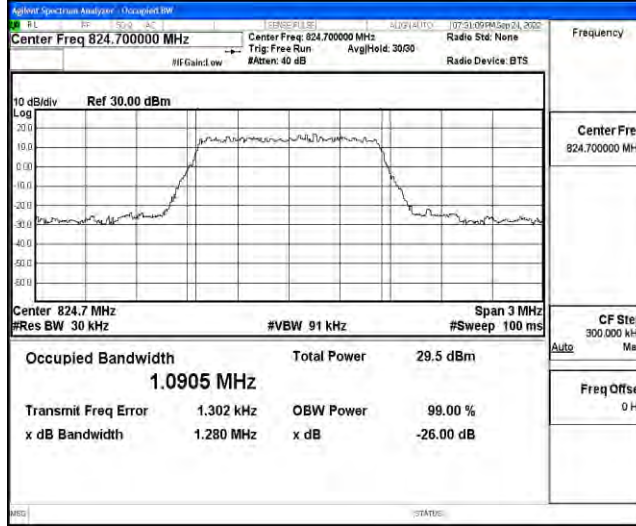

立讯检测股份
LCS Testing Lab
Test Graphs

立讯检测股份
LCS Testing Lab

立讯检测股份
LCS Testing Lab

立讯检测股份
LCS Testing Lab

Band26-1.4MHz-QPSK-26797-6RB#0

Band26-1.4MHz-QPSK-26915-6RB#0

Band26-1.4MHz-QPSK-27033-6RB#0

立讯检测股份
LCS Testing Lab