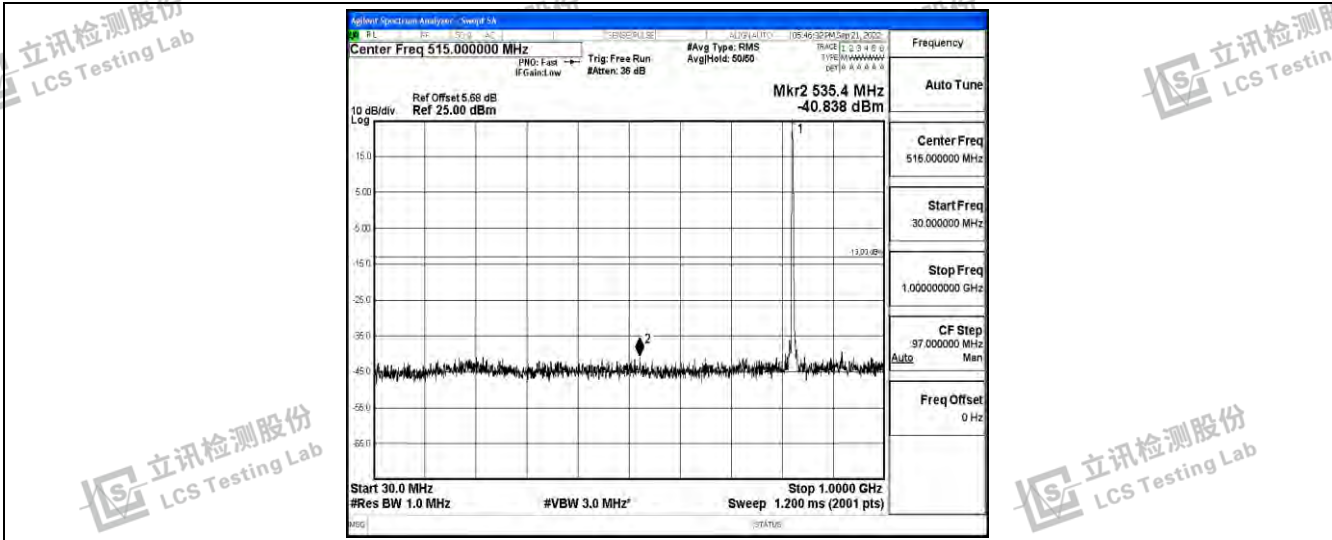

Band26-3MHz-QPSK-26805-1RB#0-Range1:0.009~0.15MHz

Band26-3MHz-QPSK-26805-1RB#0-Range2:0.15~30MHz

Band26-3MHz-QPSK-26805-1RB#0-Range3:30~1000MHz

Band26-3MHz-QPSK-26805-1RB#0-Range4:1000~10000MHz

Band26-3MHz-QPSK-26915-1RB#0-Range1:0.009~0.15MHz