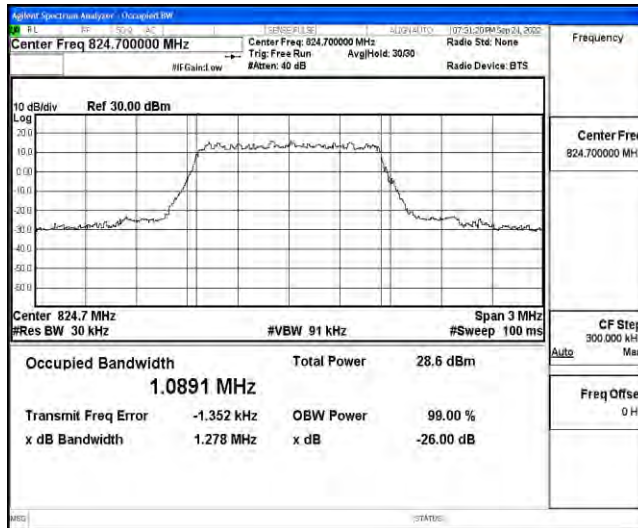

立讯检测股份
LCS Testing Lab

立讯检测股份
LCS Testing Lab

立讯检测股份
LCS Testing Lab

Band26-1.4MHz-16QAM-26797-6RB#0

Band26-1.4MHz-16QAM-26915-6RB#0

Band26-1.4MHz-16QAM-27033-6RB#0

Band26-3MHz-QPSK-26805-15RB#0

Band26-3MHz-QPSK-26915-15RB#0