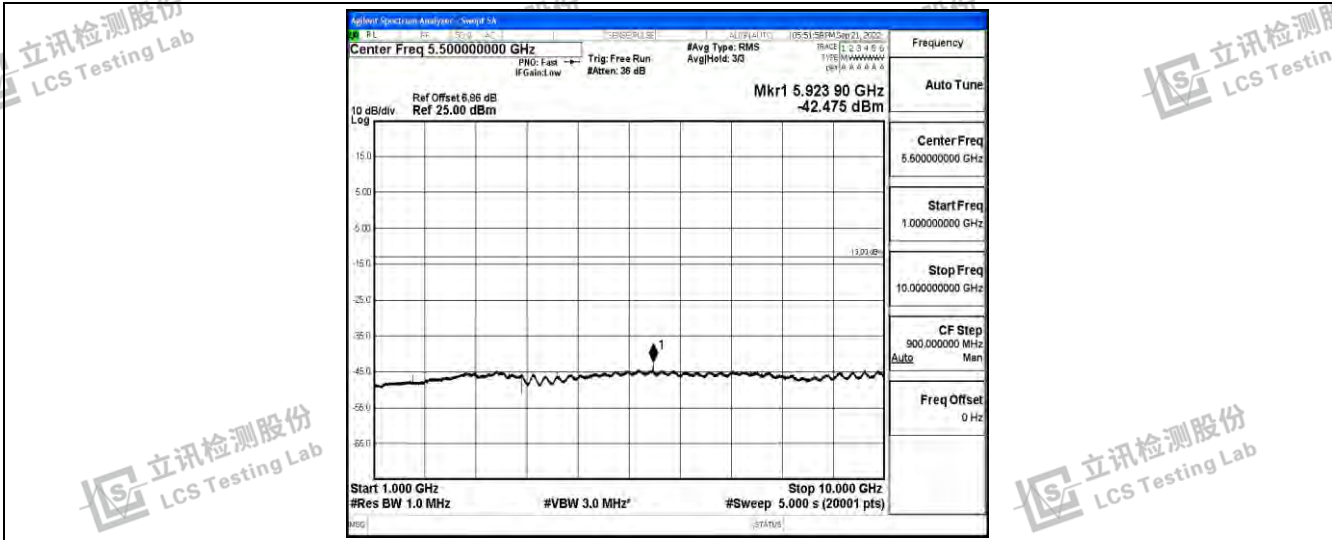

Band26-3MHz-QPSK-27025-1RB#0-Range2:0.15~30MHz

Band26-3MHz-QPSK-27025-1RB#0-Range3:30~100MHz

Band26-3MHz-QPSK-27025-1RB#0-Range4:1000~10000MHz

Shenzhen LCS Compliance Testing Laboratory Ltd.
 Add: 101, 201 Bldg A & 301 Bldg C, Juji Industrial Park Yabianxueziwei, Shajing Street, Baoan District, Shenzhen, 518000, China
 Tel: +(86) 0755-82591330 | E-mail: webmaster@lcs-cert.com | Web: www.lcs-cert.com
 Scan code to check authenticity