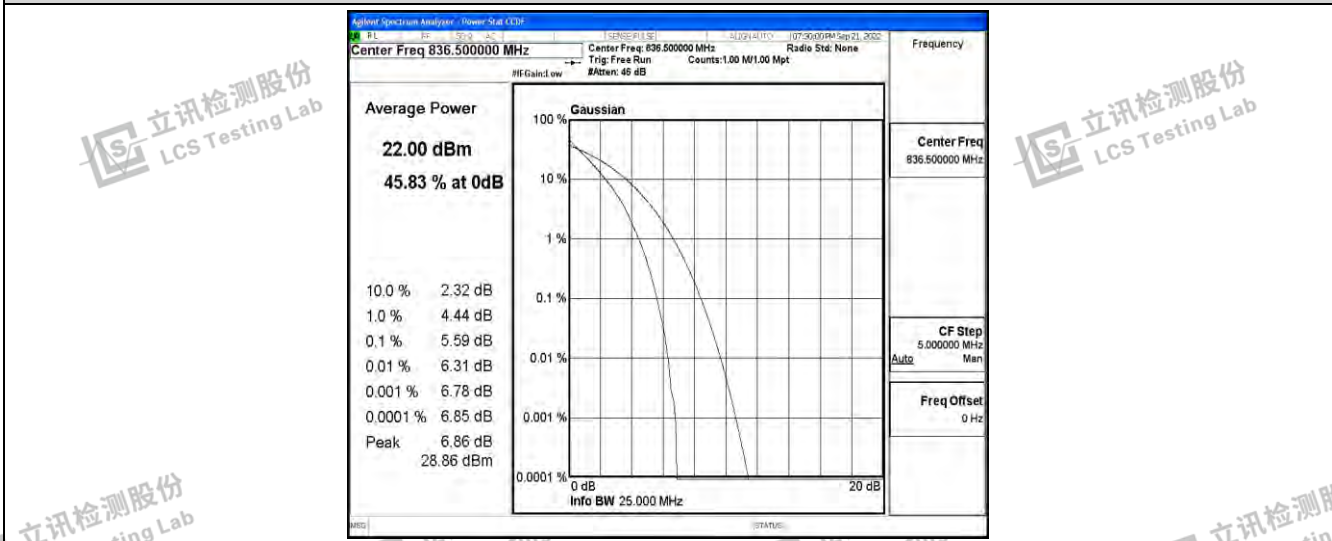

Band26-5MHz-16QAM-26815-25RB#0

Band26-5MHz-16QAM-26915-25RB#0

Band26-5MHz-16QAM-27015-25RB#0

Band26-10MHz-QPSK-26840-50RB#0

Band26-10MHz-QPSK-26915-50RB#0

Band26-10MHz-QPSK-26990-50RB#0

Band26-10MHz-16QAM-26840-50RB#0