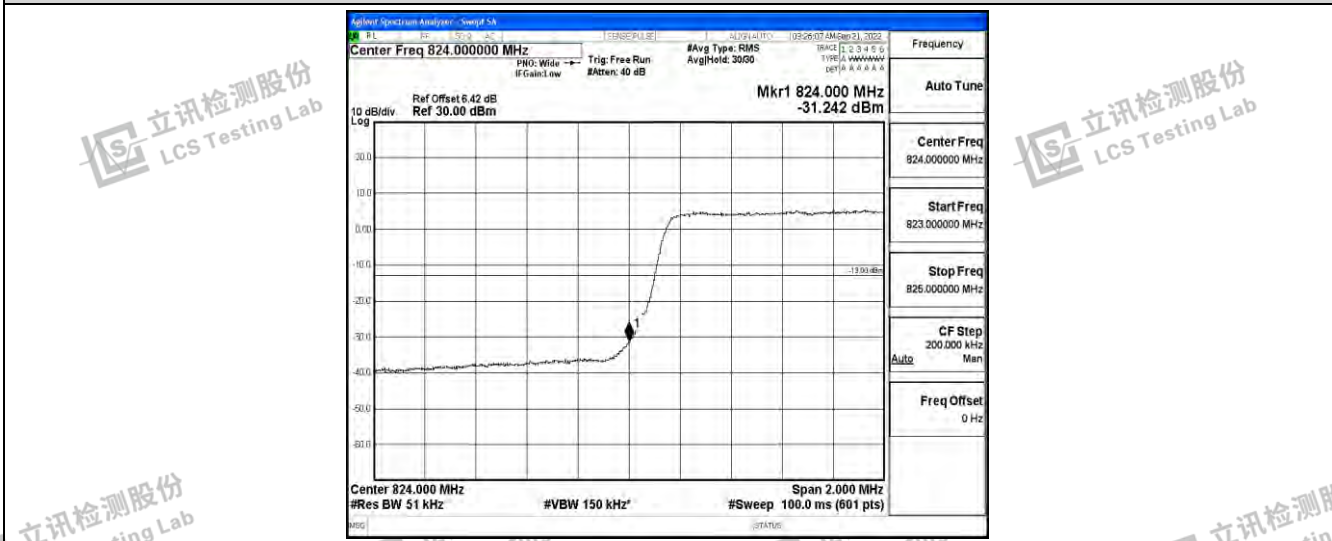

Band26-3MHz-QPSK-26805-15RB#0

Shenzhen LCS Compliance Testing Laboratory Ltd.
Add: 101, 201 Bldg A & 301 Bldg C, Juji Industrial Park Yabianxueziwei, Shajing Street, Baoan District, Shenzhen, 518000, China
Tel: +(86) 0755-82591330 | E-mail: webmaster@lcs-cert.com | Web: www.lcs-cert.com
Scan code to check authenticity