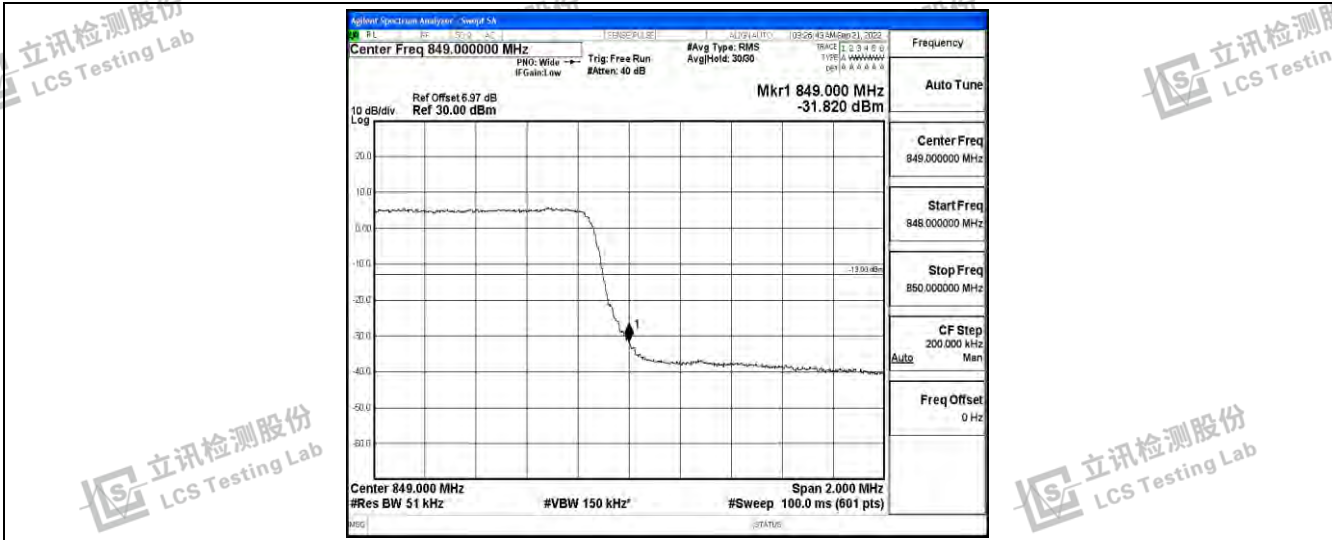

Band26-3MHz-QPSK-27025-15RB#0