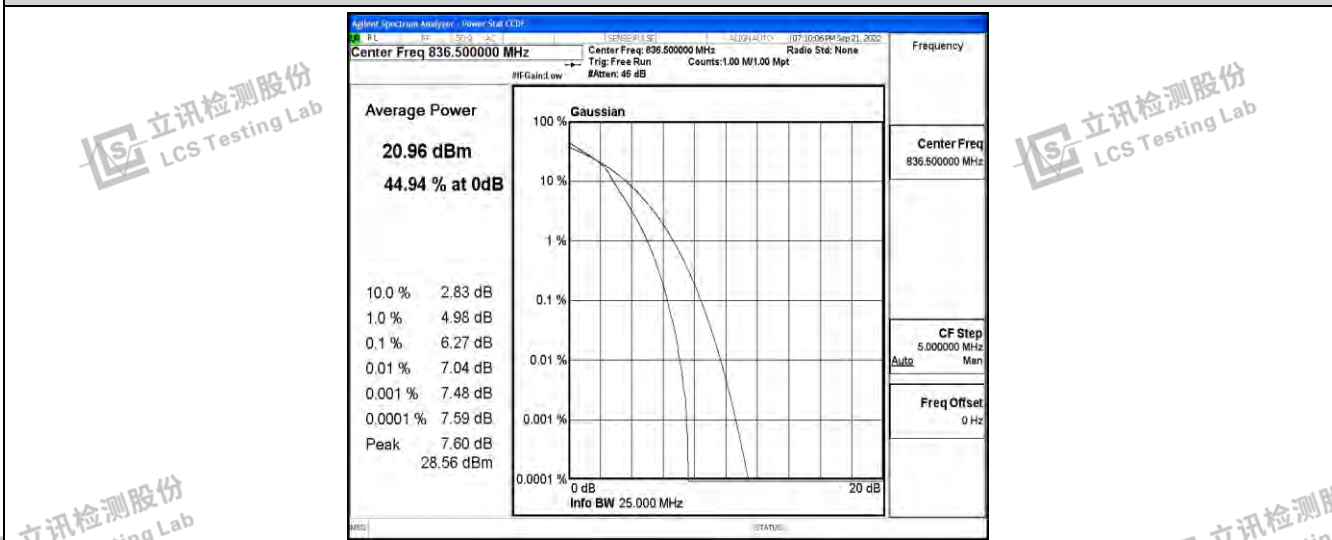

Band26-5MHz-16QAM-26915-25RB#0