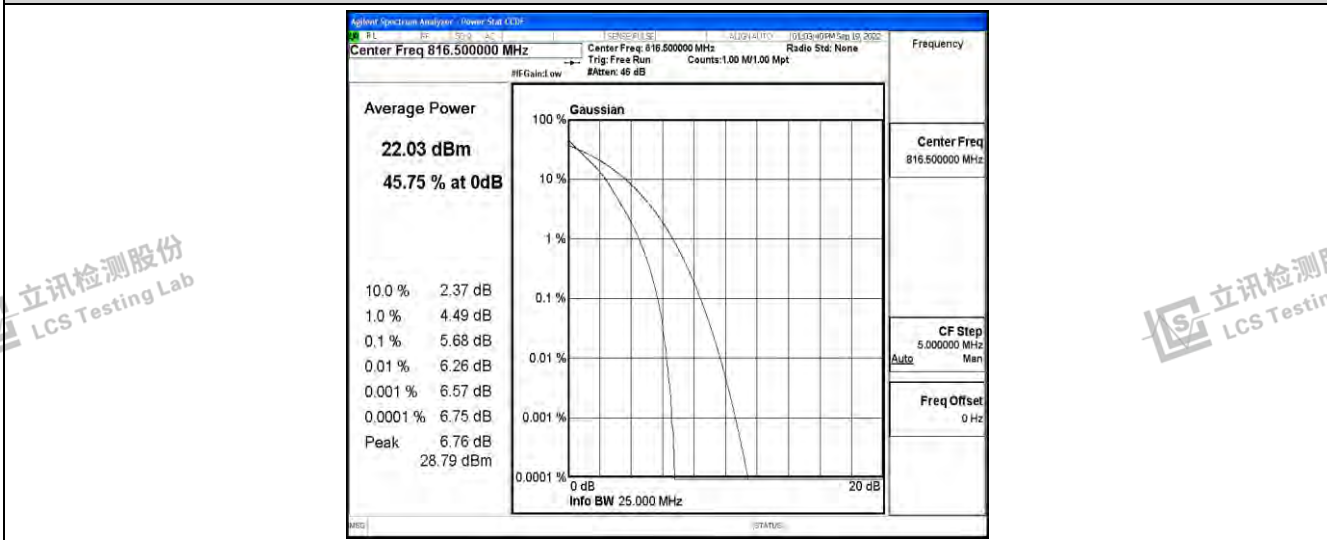

Band26-5MHz-QPSK-26715-25RB#0