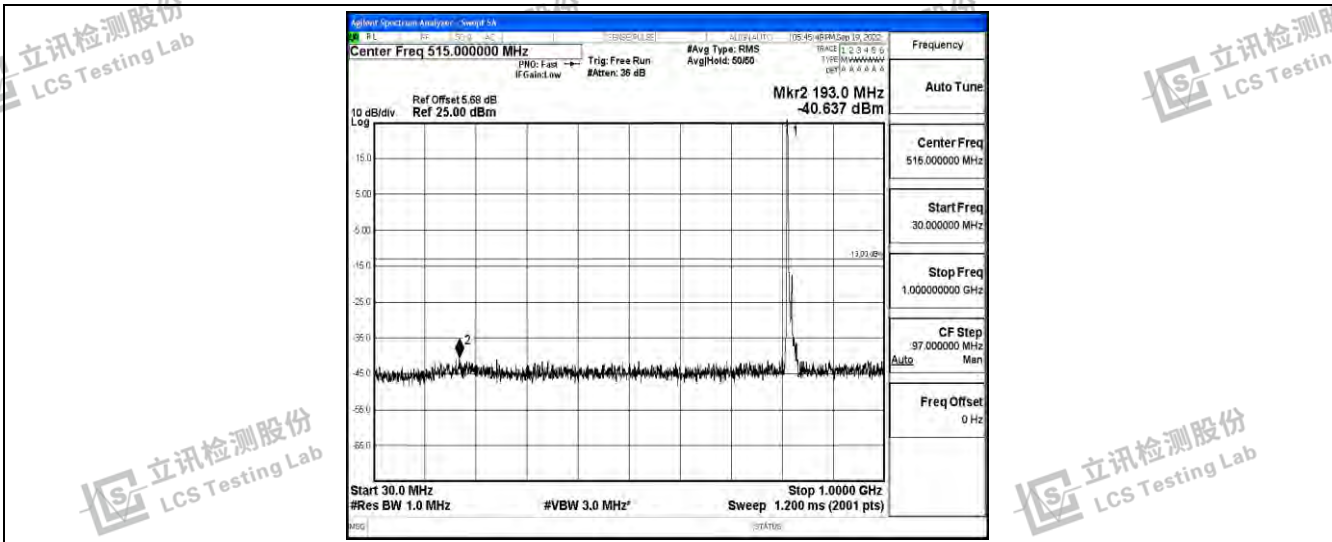

Band26-10MHz-QPSK-26740-1RB#0-Range1:0.009~0.15MHz

Band26-10MHz-QPSK-26740-1RB#0-Range2:0.15~30MHz

Band26-10MHz-QPSK-26740-1RB#0-Range3:30~1000MHz

Band26-10MHz-QPSK-26740-1RB#0-Range4:1000~10000MHz

Band26-10MHz-16QAM-26740-1RB#0-Range1:0.009~0.15MHz