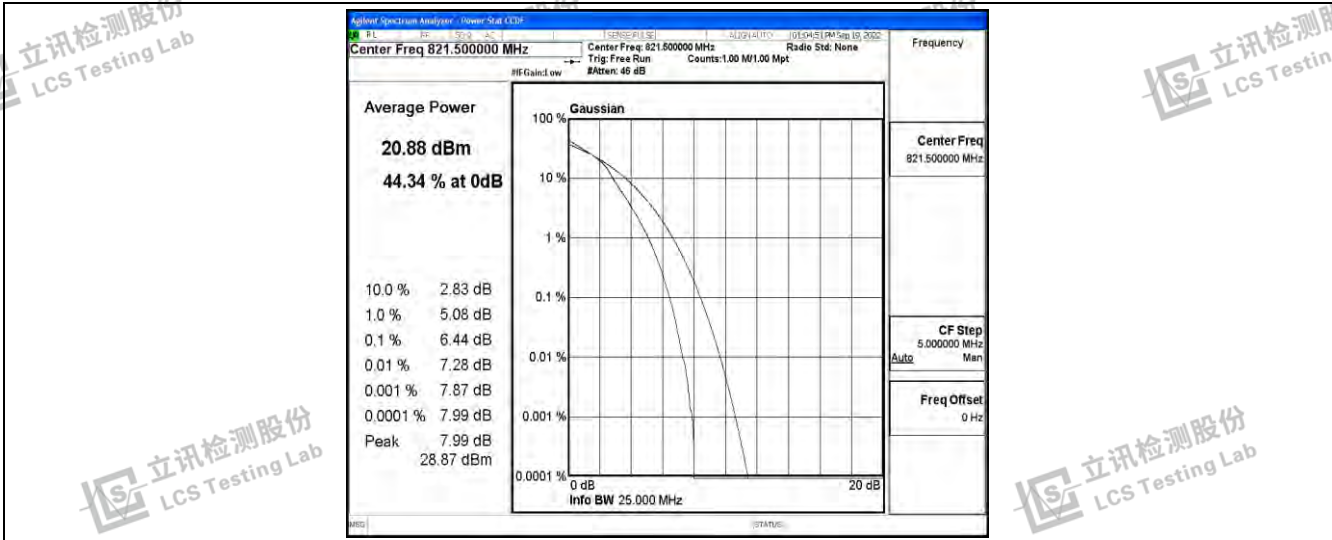

Band26-5MHz-16QAM-26765-25RB#0