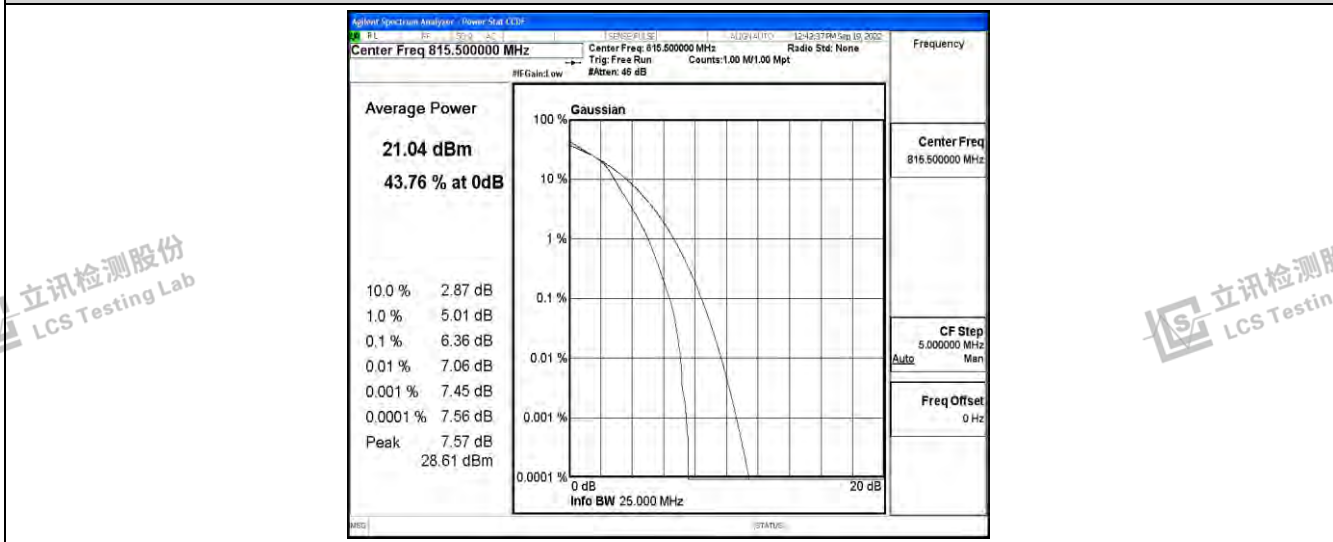

Band26-3MHz-16QAM-26705-15RB#0