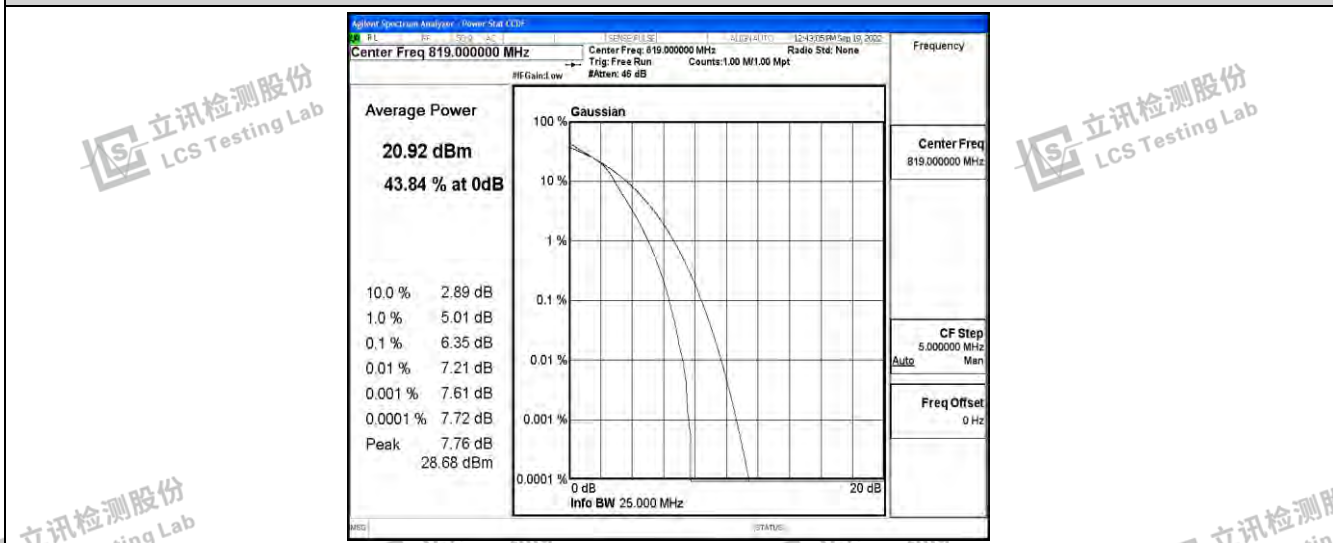

Band26-3MHz-16QAM-26740-15RB#0