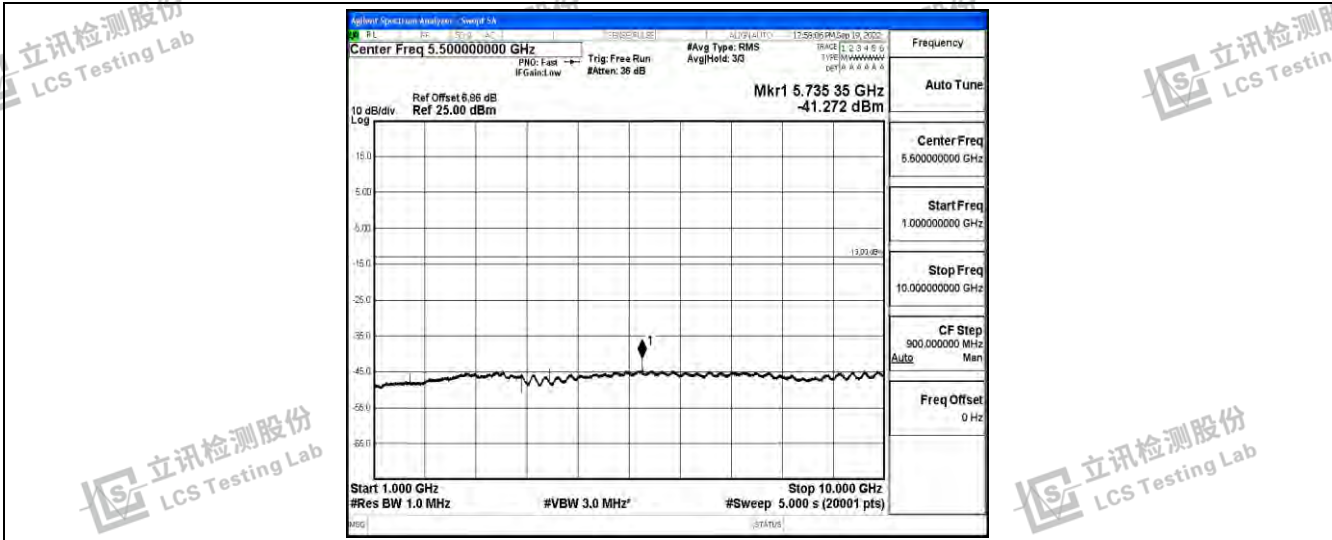

Band26-5MHz-QPSK-26765-1RB#0-Range2:0.15~30MHz

Band26-5MHz-QPSK-26765-1RB#0-Range3:30~100MHz

Band26-5MHz-QPSK-26765-1RB#0-Range4:1000~10000MHz

Shenzhen LCS Compliance Testing Laboratory Ltd.
 Add: 101, 201 Bldg A & 301 Bldg C, Juji Industrial Park Yabianxueziwei, Shajing Street, Baoan District, Shenzhen, 518000, China
 Tel: +(86) 0755-82591330 | E-mail: webmaster@lcs-cert.com | Web: www.lcs-cert.com
 Scan code to check authenticity