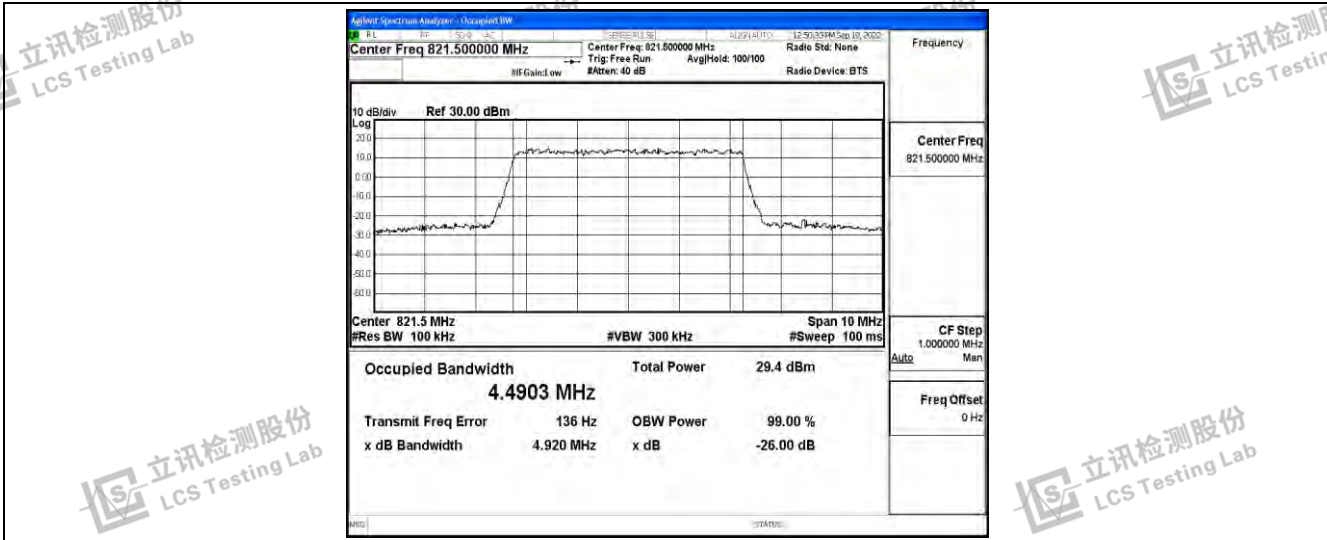

Band26-5MHz-16QAM-26740-25RB#0

Band26-5MHz-16QAM-26765-25RB#0

Band26-10MHz-QPSK-26740-50RB#0

Band26-10MHz-16QAM-26740-50RB#0

立讯检测股份
LCS Testing Lab

立讯检测股份
LCS Testing Lab

立讯检测股份
LCS Testing Lab

立讯检测股份
LCS Testing Lab