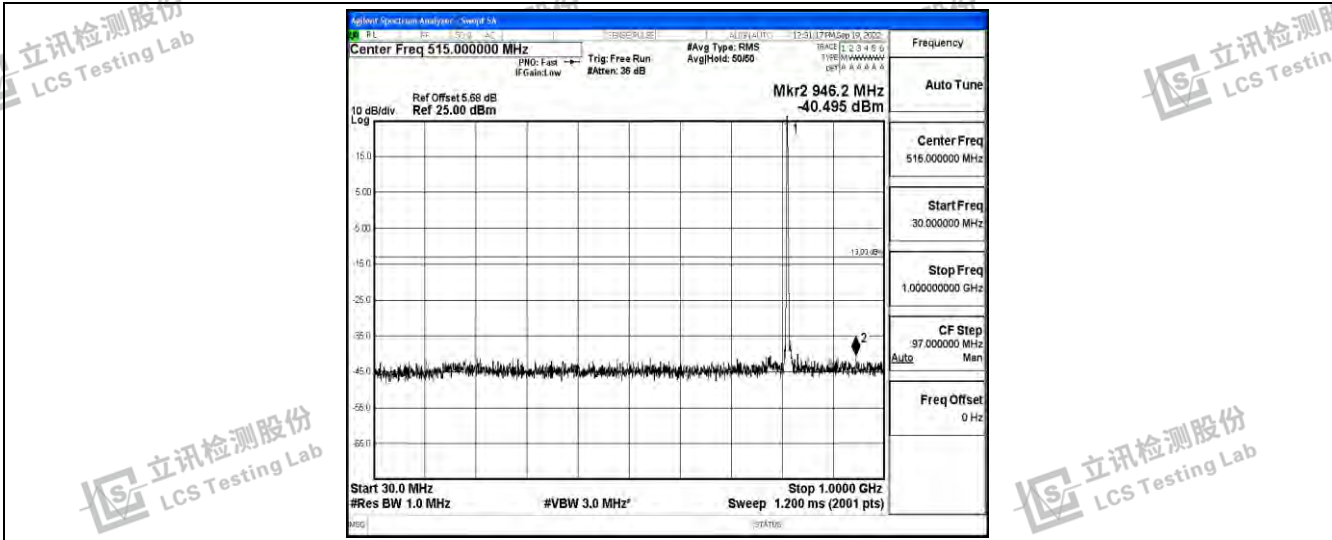

Band26-3MHz-QPSK-26705-1RB#0-Range1:0.009~0.15MHz

Band26-3MHz-QPSK-26705-1RB#0-Range2:0.15~30MHz

Band26-3MHz-QPSK-26705-1RB#0-Range3:30~1000MHz

Band26-3MHz-QPSK-26705-1RB#0-Range4:1000~10000MHz

Band26-3MHz-QPSK-26740-1RB#0-Range1:0.009~0.15MHz