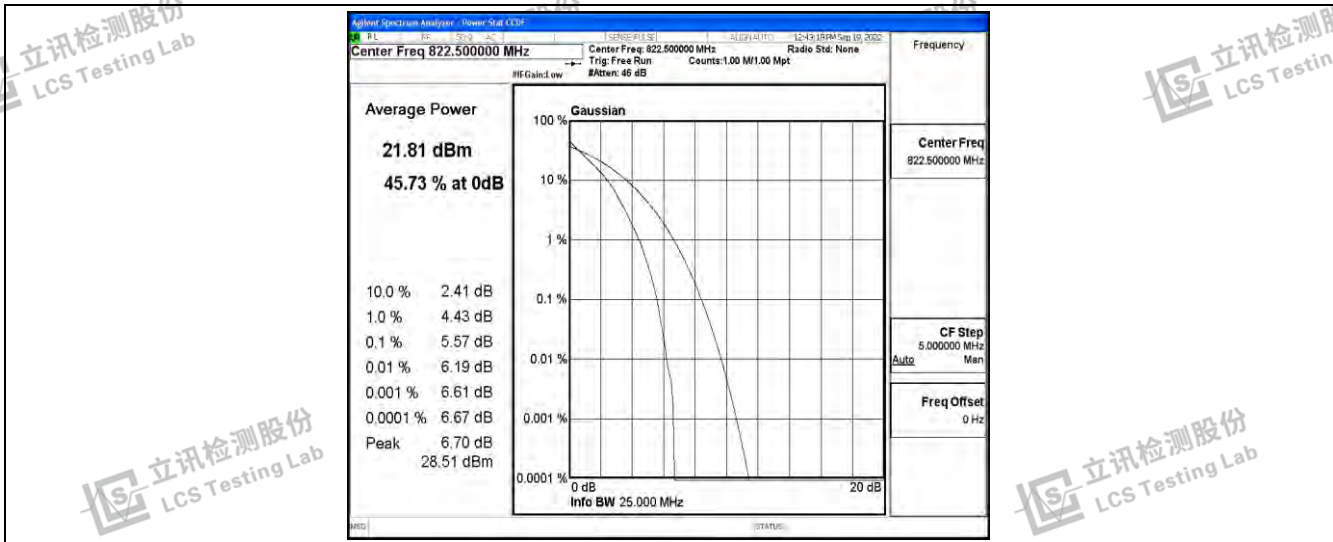

Band26-3MHz-QPSK-26775-15RB#0