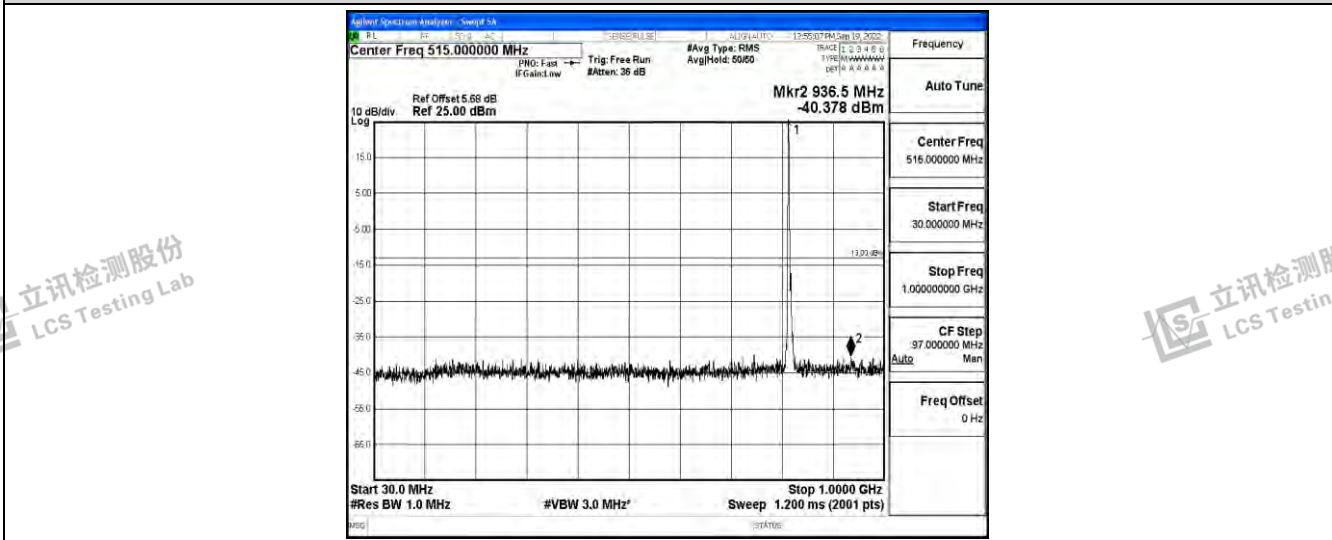

Band26-5MHz-QPSK-26740-1RB#0-Range3:30~1000MHz