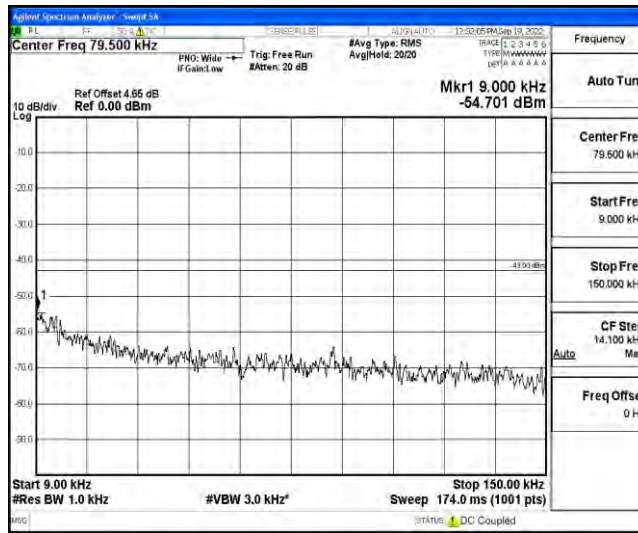

Band26-3MHz-QPSK-26775-1RB#0-Range2:0.15~30MHz

Band26-3MHz-QPSK-26775-1RB#0-Range3:30~1000MHz

Band26-3MHz-QPSK-26775-1RB#0-Range4:1000~10000MHz

Band26-3MHz-16QAM-26705-1RB#0-Range1:0.009~0.15MHz

Band26-3MHz-16QAM-26705-1RB#0-Range2:0.15~30MHz