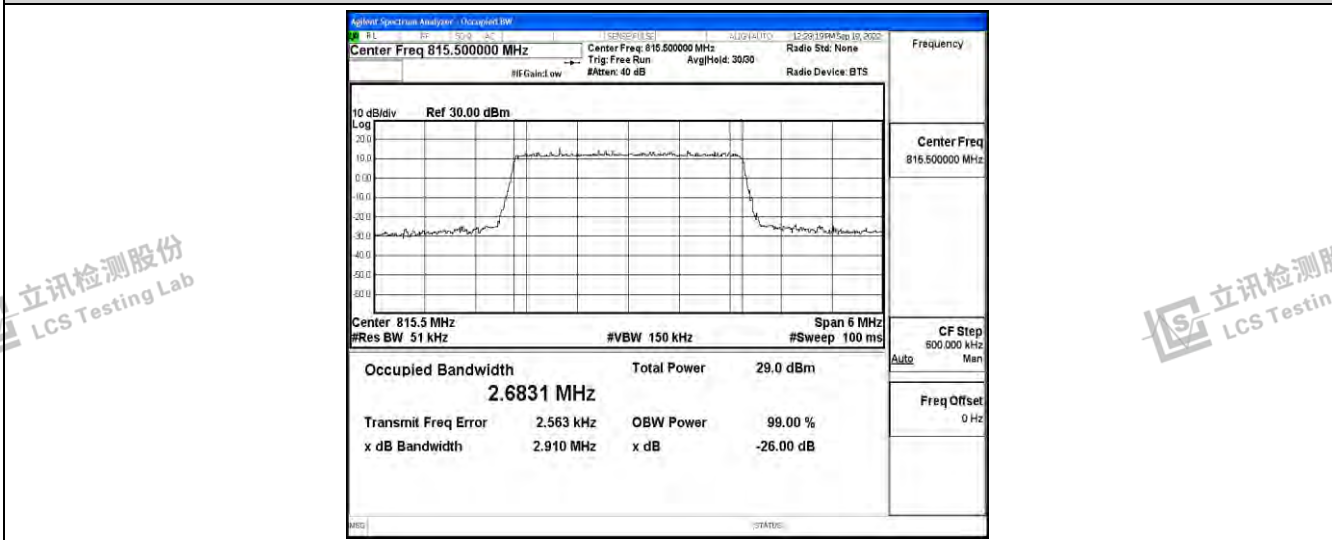

Band26-3MHz-16QAM-26705-15RB#0