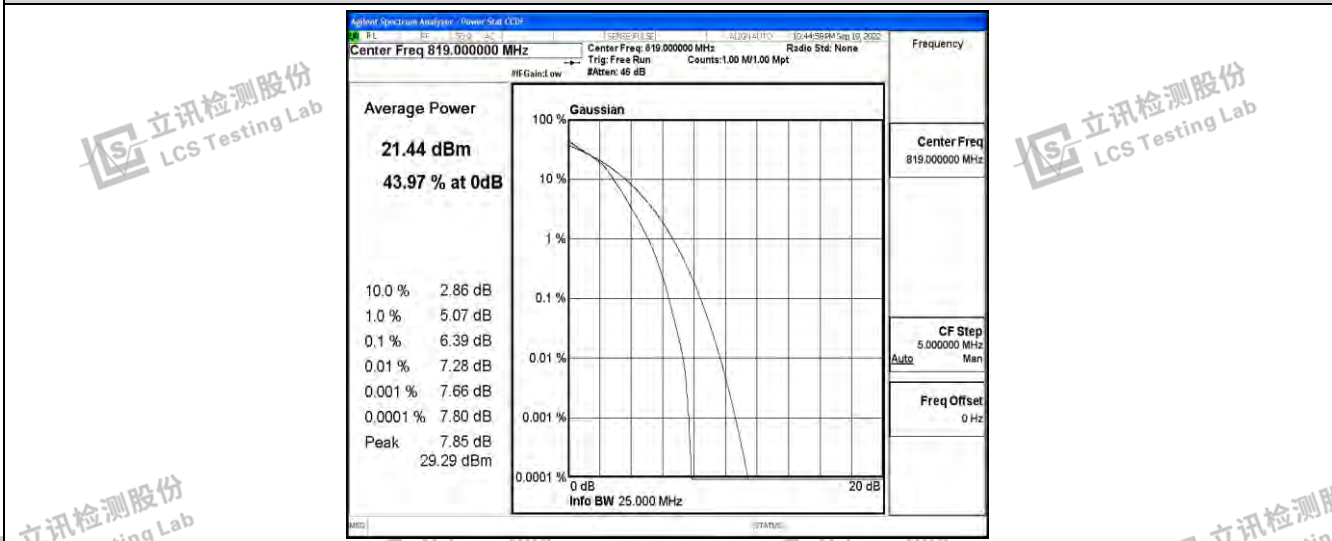

Band26-10MHz-16QAM-26740-50RB#0