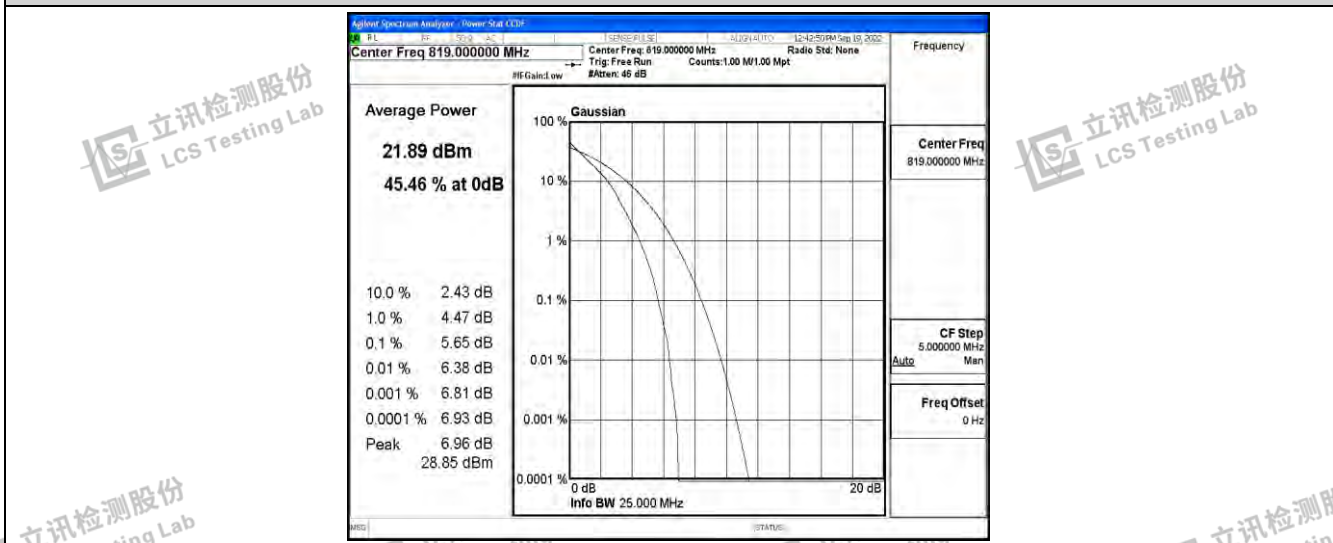

Band26-3MHz-QPSK-26740-15RB#0