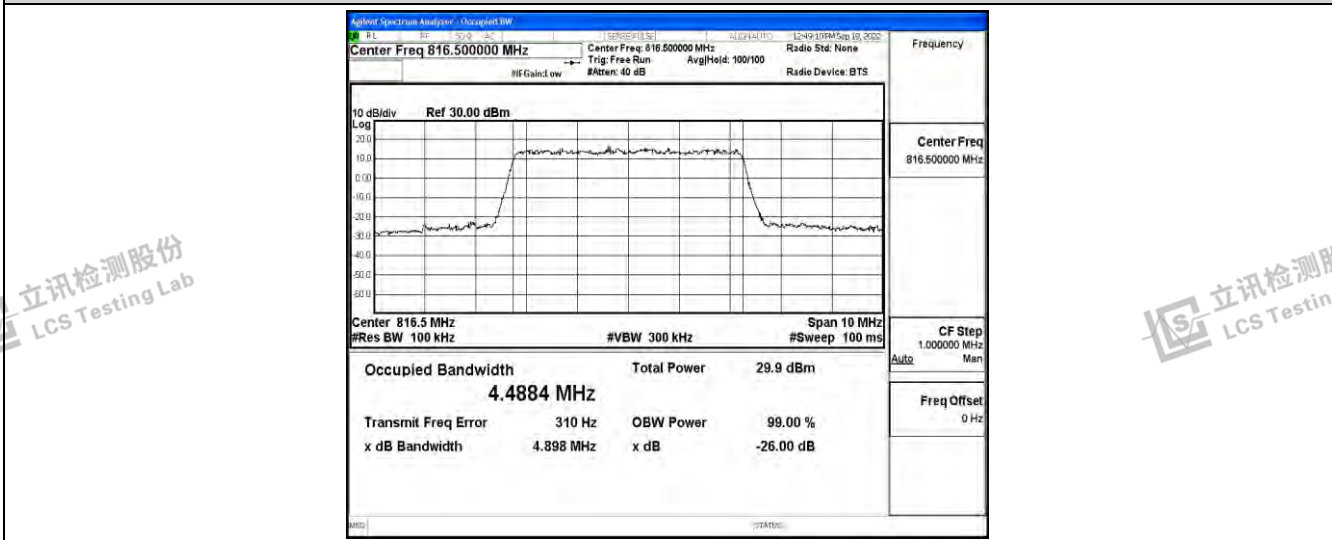

Band26-5MHz-16QAM-26740-25RB#0

Band26-5MHz-16QAM-26765-25RB#0

Band26-10MHz-QPSK-26740-50RB#0

Band26-10MHz-16QAM-26740-50RB#0

立讯检测股份
LCS Testing Lab

立讯检测股份
LCS Testing Lab

立讯检测股份
LCS Testing Lab

立讯检测股份
LCS Testing Lab