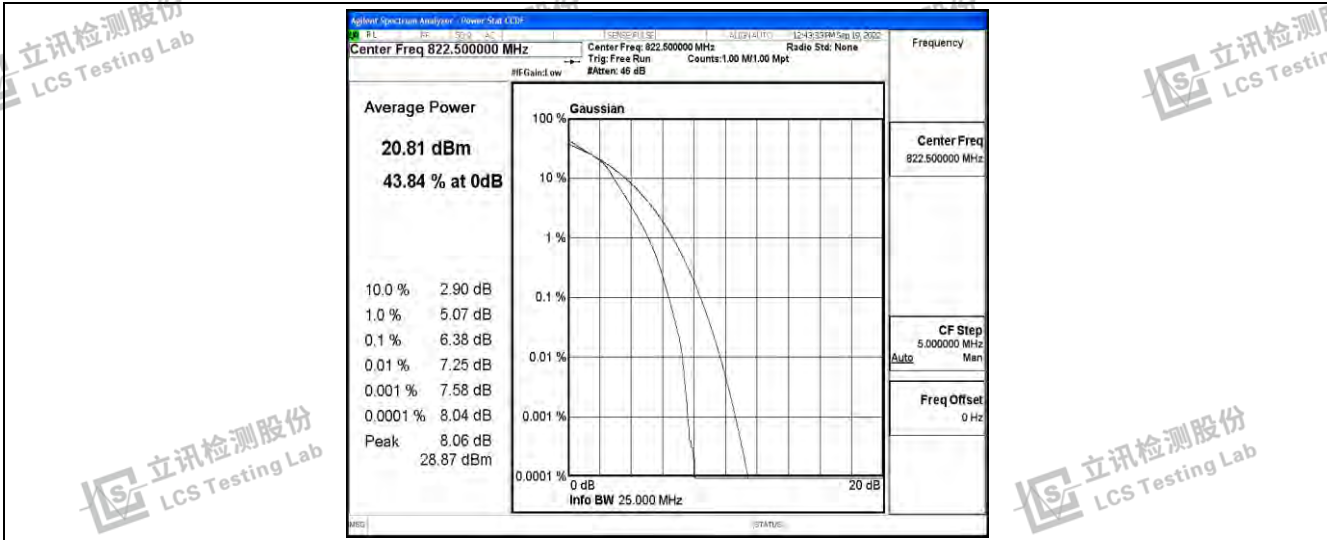

Band26-3MHz-16QAM-26775-15RB#0