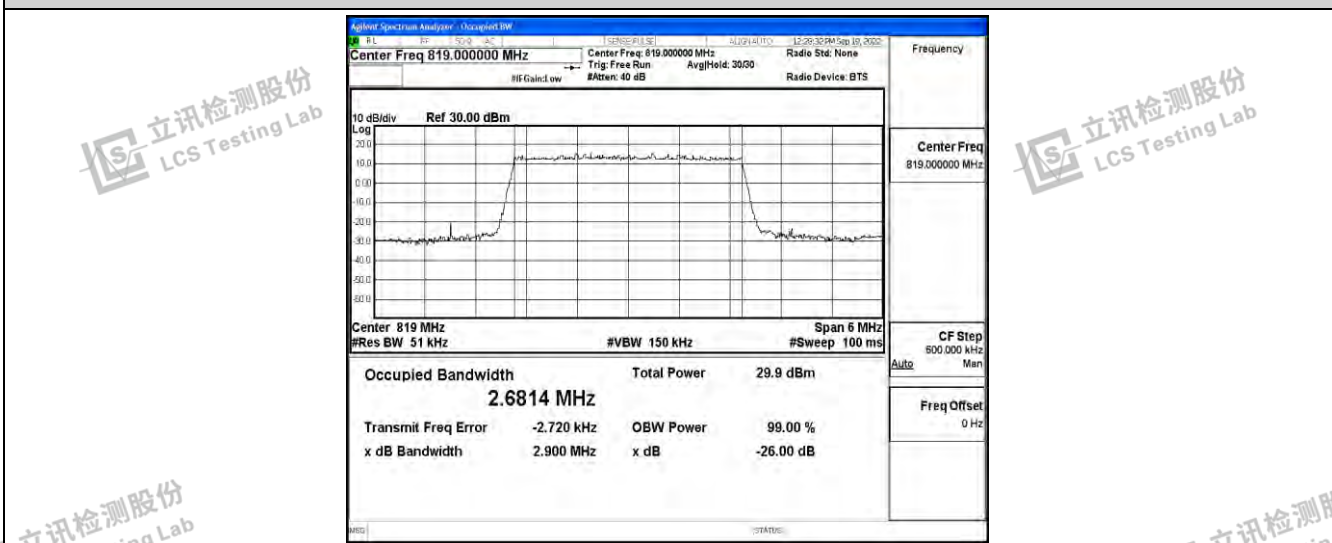

立讯检测股份
LCS Testing Lab

Band26-1.4MHz-16QAM-26697-6RB#0

Band26-1.4MHz-16QAM-26740-6RB#0

Band26-1.4MHz-16QAM-26783-6RB#0

Band26-3MHz-QPSK-26705-15RB#0

Band26-3MHz-QPSK-26740-15RB#0

Band26-3MHz-QPSK-26775-15RB#0