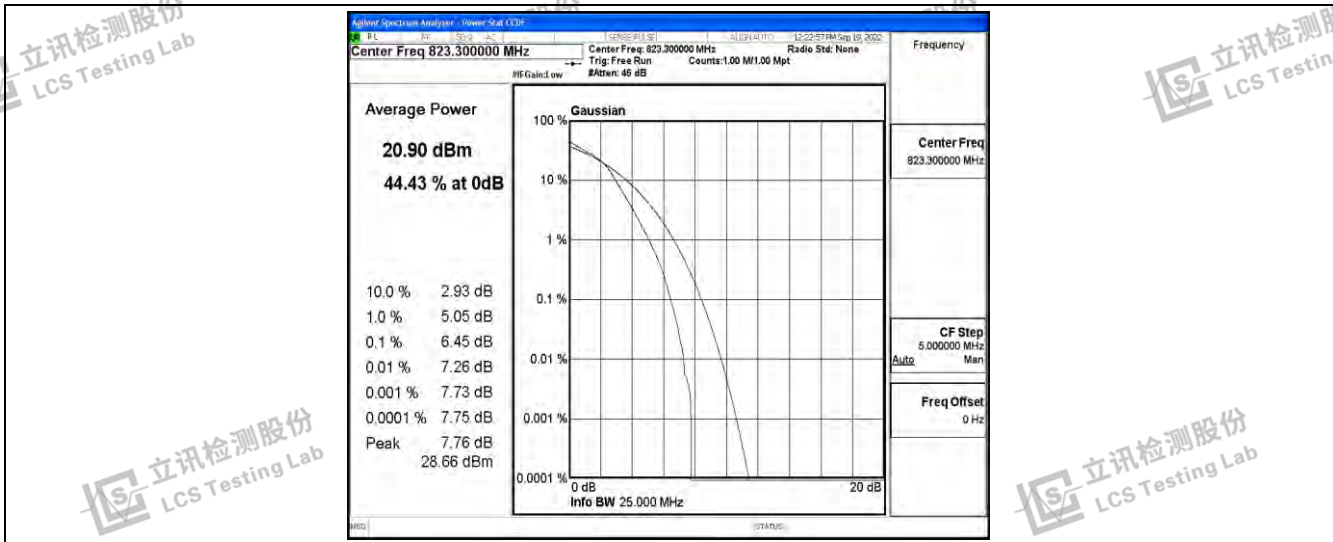

Band26-1.4MHz-16QAM-26783-6RB#0