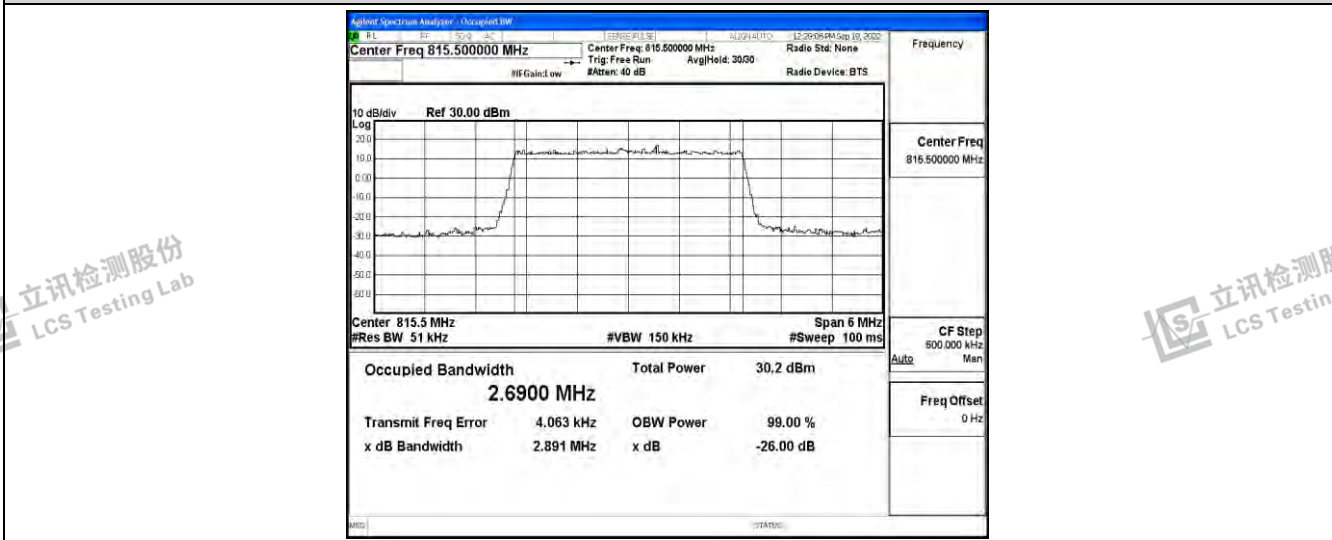

立讯检测股份
LCS Testing Lab

Band26-1.4MHz-16QAM-26697-6RB#0

Band26-1.4MHz-16QAM-26740-6RB#0

Band26-1.4MHz-16QAM-26783-6RB#0

Band26-3MHz-QPSK-26705-15RB#0

Band26-3MHz-QPSK-26740-15RB#0

Band26-3MHz-QPSK-26775-15RB#0