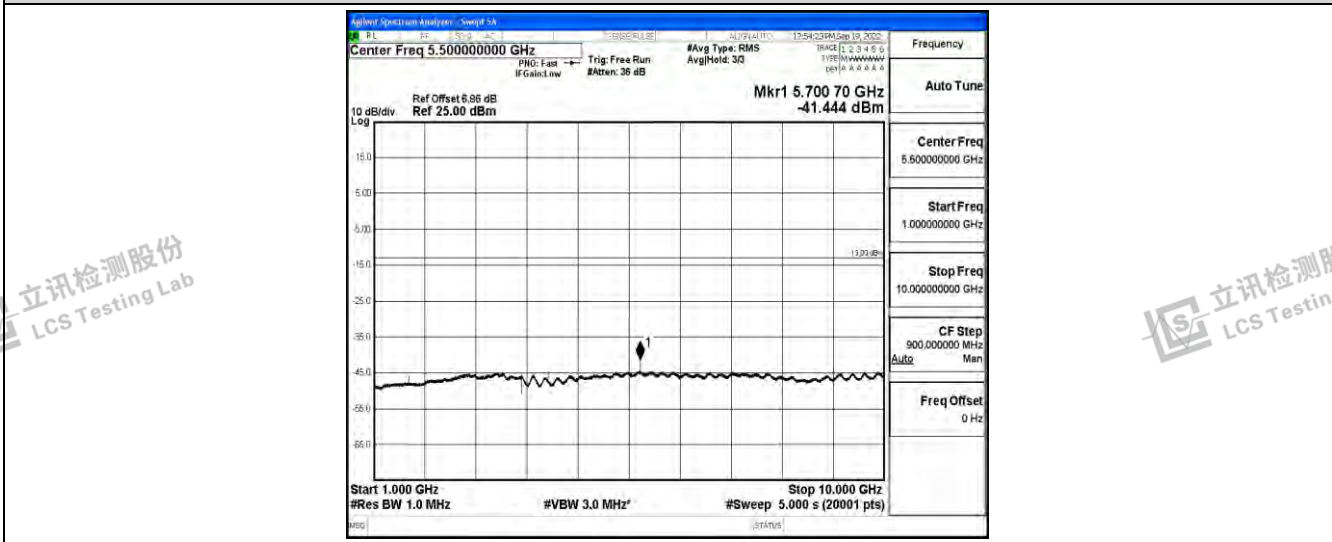

Band26-5MHz-16QAM-26715-1RB#0-Range4:1000~10000MHz