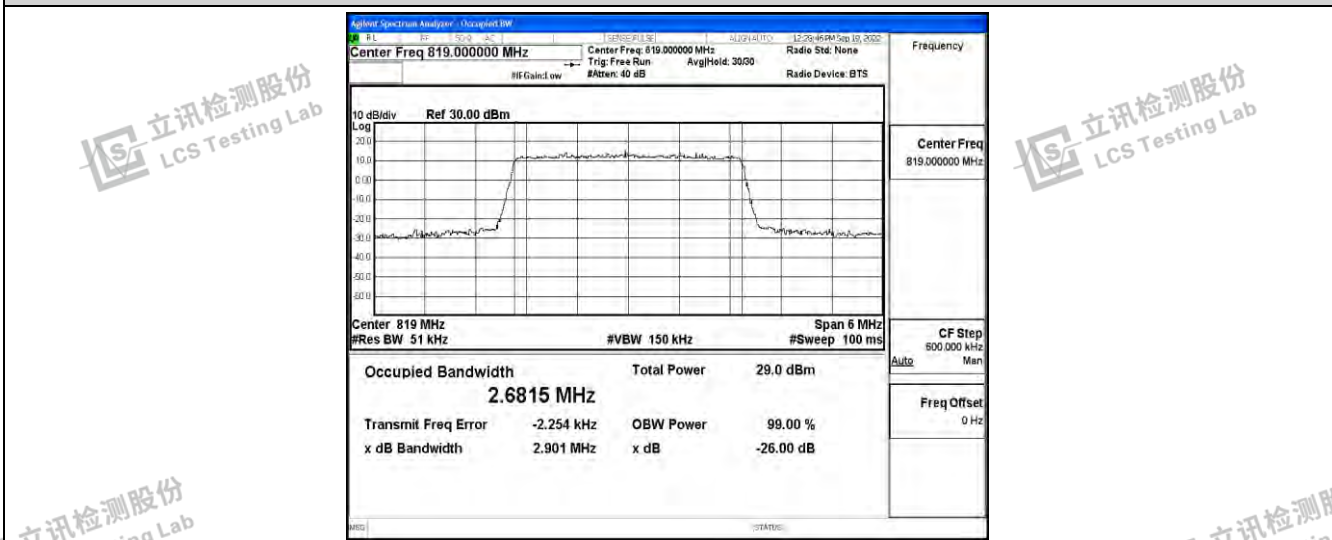

Band26-3MHz-16QAM-26740-15RB#0