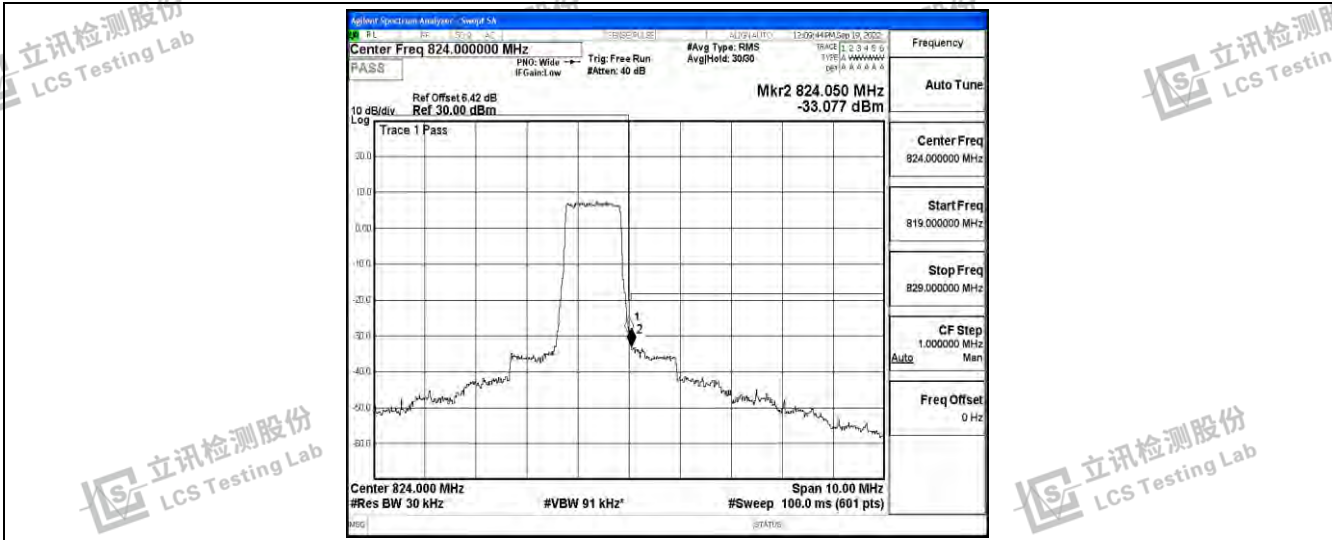

Test Graphs

立讯检测股份
LCS Testing Lab

立讯检测股份
LCS Testing Lab

立讯检测股份
LCS Testing Lab

立讯检测股份
LCS Testing Lab

Shenzhen LCS Compliance Testing Laboratory Ltd.
 Add: 101, 201 Bldg A & 301 Bldg C, Juji Industrial Park Yabianxueziwei, Shajing Street, Baoan District, Shenzhen, 518000, China
 Tel: +(86) 0755-82591330 | E-mail: webmaster@lcs-cert.com | Web: www.lcs-cert.com
 Scan code to check authenticity