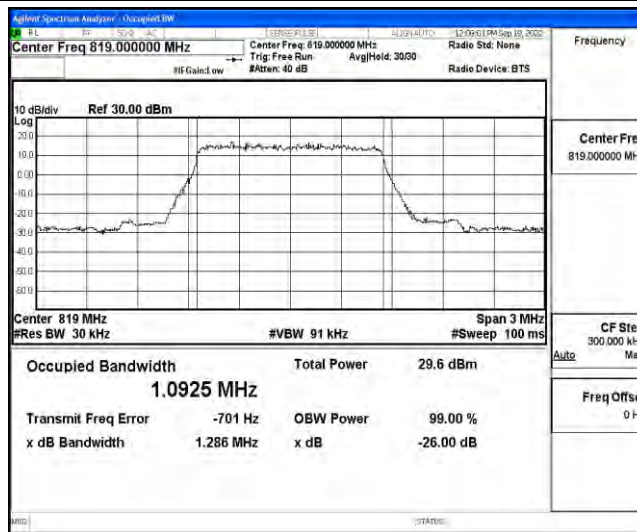

立讯检测股份
LCS Testing Lab
Test Graphs

立讯检测股份
LCS Testing Lab

立讯检测股份
LCS Testing Lab

立讯检测股份
LCS Testing Lab

Band26-1.4MHz-QPSK-26697-6RB#0

立讯检测股份
LCS Testing Lab

立讯检测股份
LCS Testing Lab

Band26-1.4MHz-QPSK-26740-6RB#0