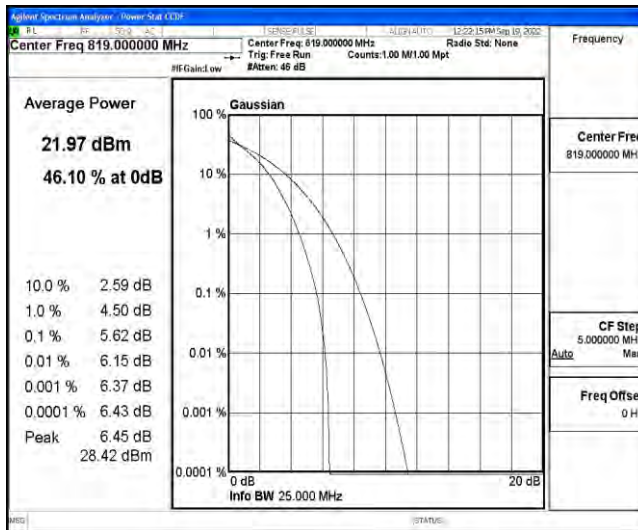

立讯检测股份
LCS Testing Lab
Test Graphs

立讯检测股份
LCS Testing Lab

立讯检测股份
LCS Testing Lab

立讯检测股份
LCS Testing Lab

Band26-1.4MHz-QPSK-26697-6RB#0

立讯检测股份
LCS Testing Lab

立讯检测股份
LCS Testing Lab

Band26-1.4MHz-QPSK-26740-6RB#0