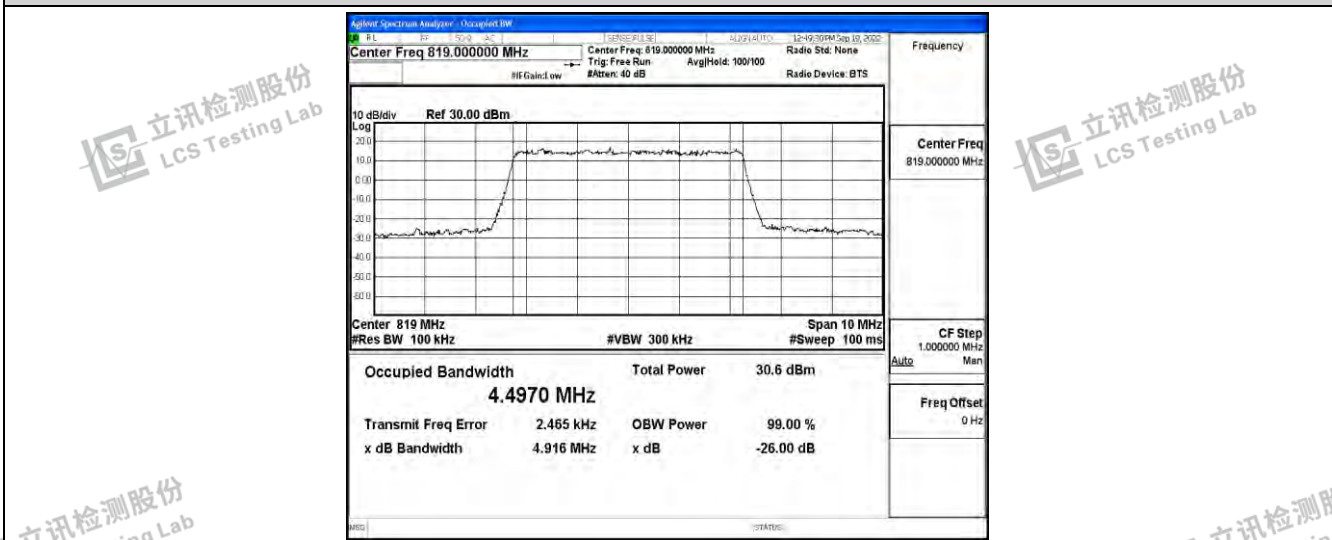

Band26-5MHz-QPSK-26740-25RB#0