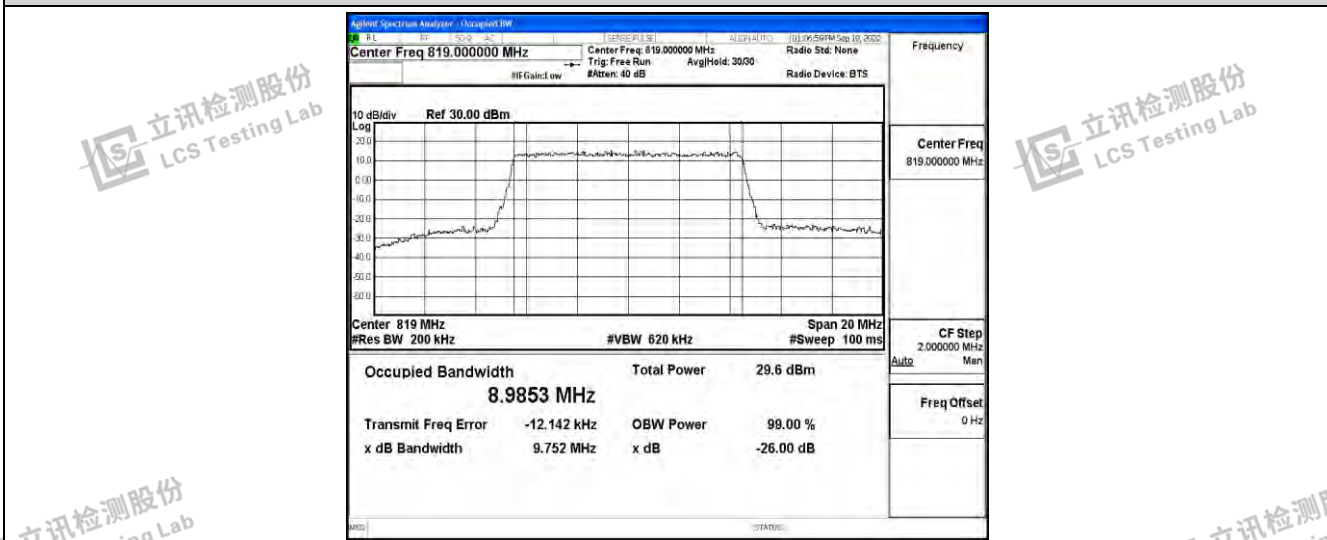

Band26-5MHz-16QAM-26740-25RB#0

Band26-5MHz-16QAM-26765-25RB#0

Band26-10MHz-QPSK-26740-50RB#0

Band26-10MHz-16QAM-26740-50RB#0

立讯检测股份
LCS Testing Lab

立讯检测股份
LCS Testing Lab

立讯检测股份
LCS Testing Lab

立讯检测股份
LCS Testing Lab