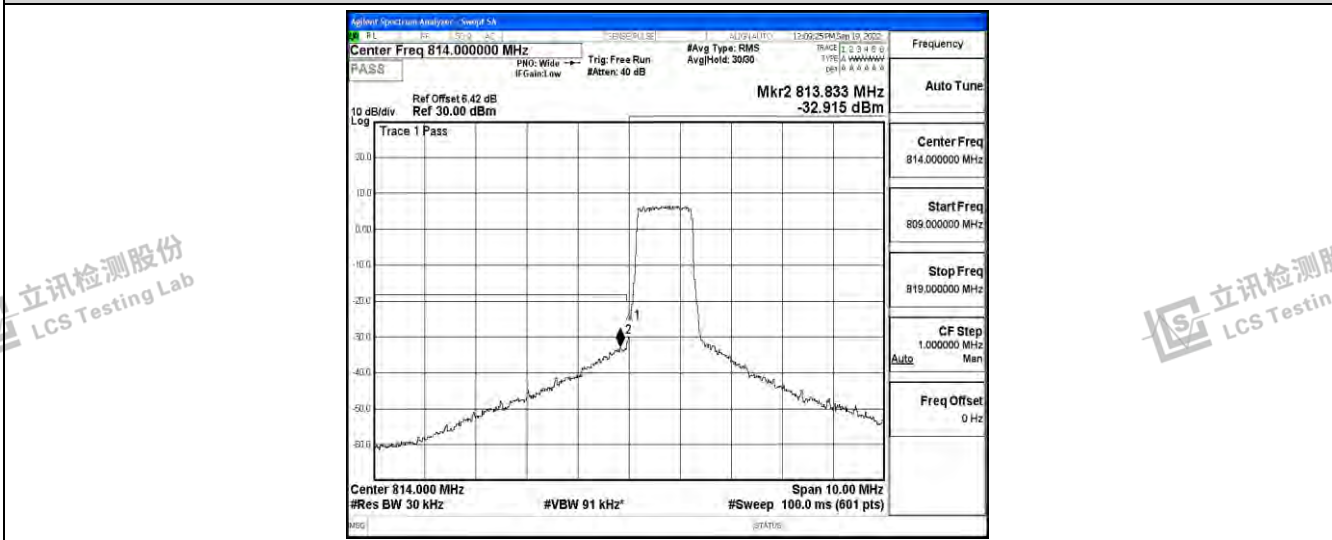

Band26-1.4MHz-16QAM-26697-6RB#0