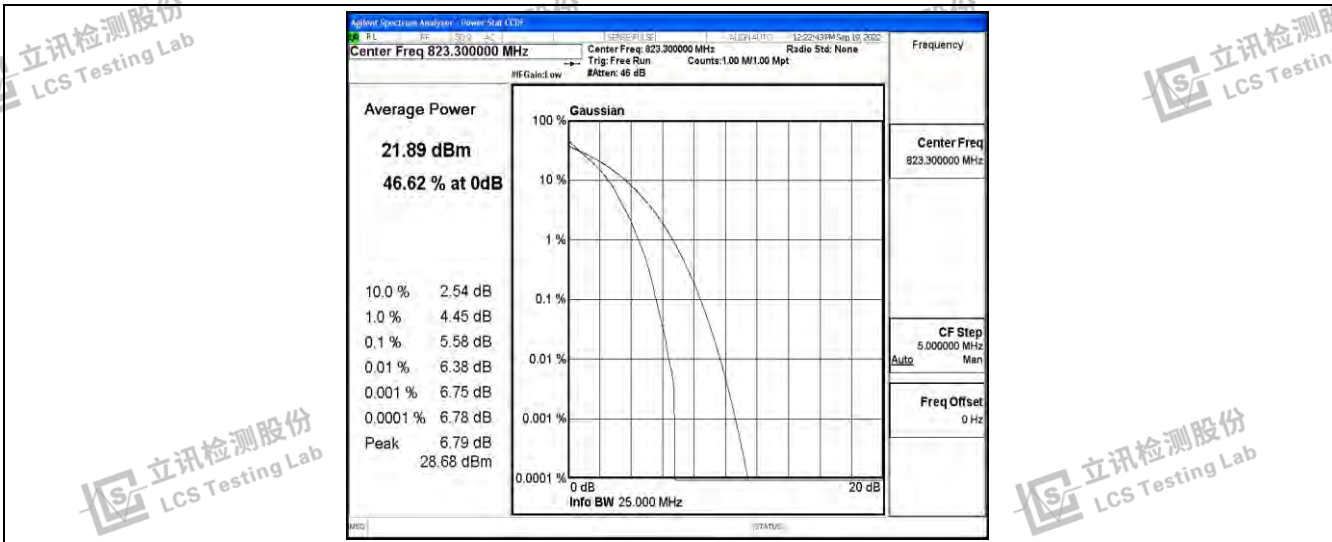

立讯检测股份
LCS Testing Lab

立讯检测股份
LCS Testing Lab

Band26-1.4MHz-QPSK-26783-6RB#0

立讯检测股份
LCS Testing Lab

立讯检测股份
LCS Testing Lab

立讯检测股份
LCS Testing Lab

立讯检测股份
LCS Testing Lab

Band26-1.4MHz-16QAM-26697-6RB#0