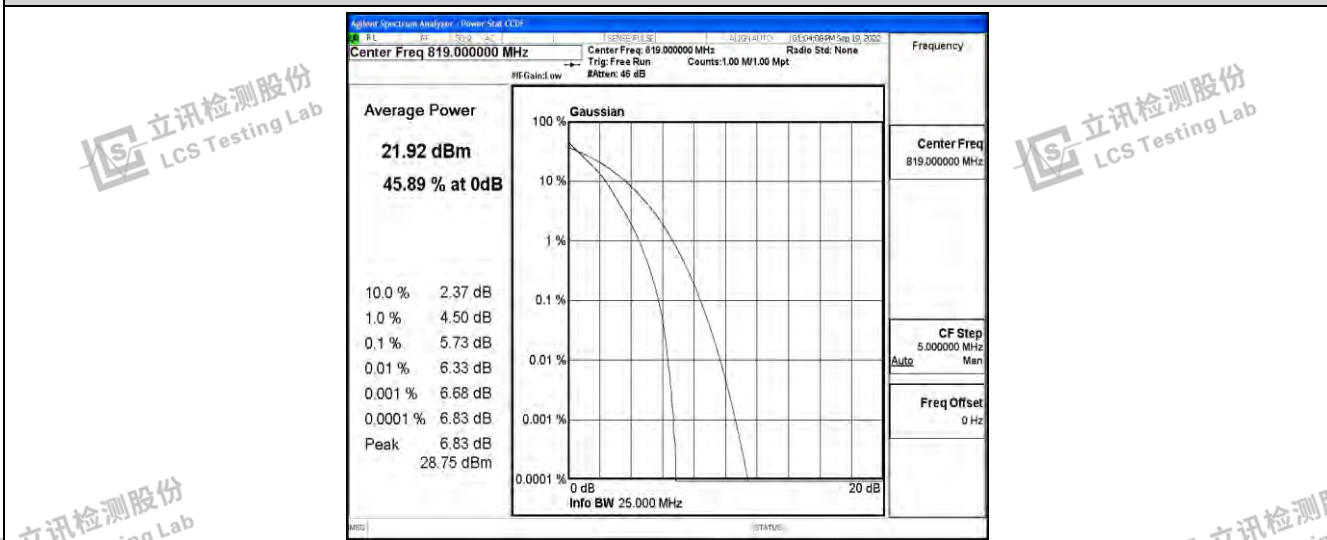

Band26-5MHz-QPSK-26740-25RB#0