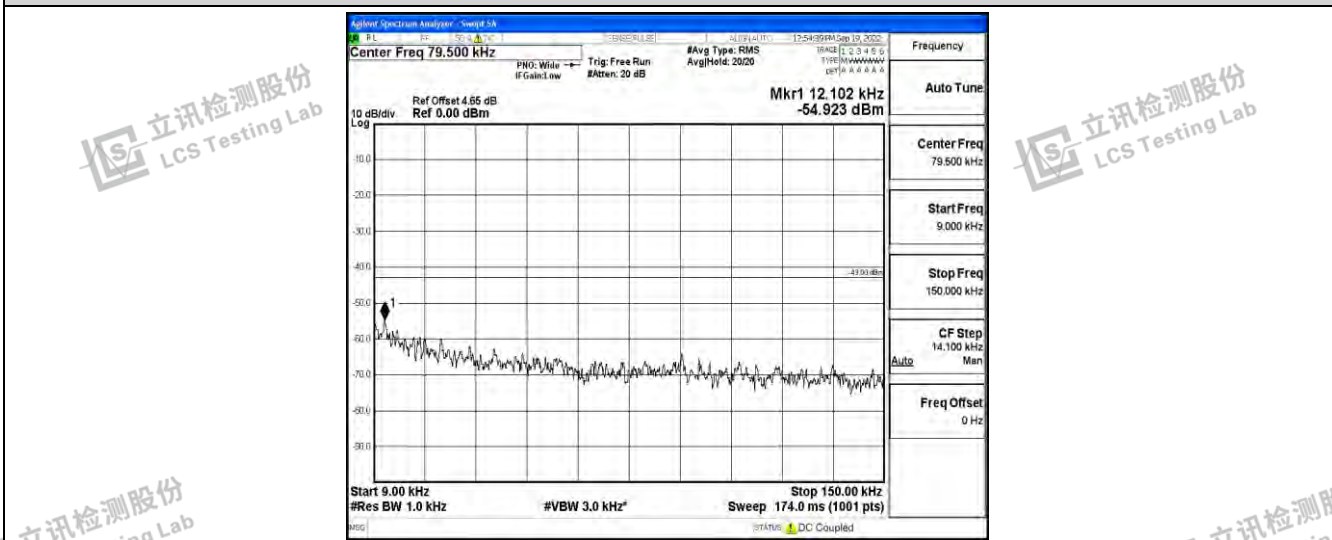

Band26-5MHz-QPSK-26715-1RB#0-Range1:0.009~0.15MHz

Band26-5MHz-QPSK-26715-1RB#0-Range2:0.15~30MHz

Band26-5MHz-QPSK-26715-1RB#0-Range3:30~1000MHz

Band26-5MHz-QPSK-26715-1RB#0-Range4:1000~10000MHz

Band26-5MHz-QPSK-26740-1RB#0-Range1:0.009~0.15MHz