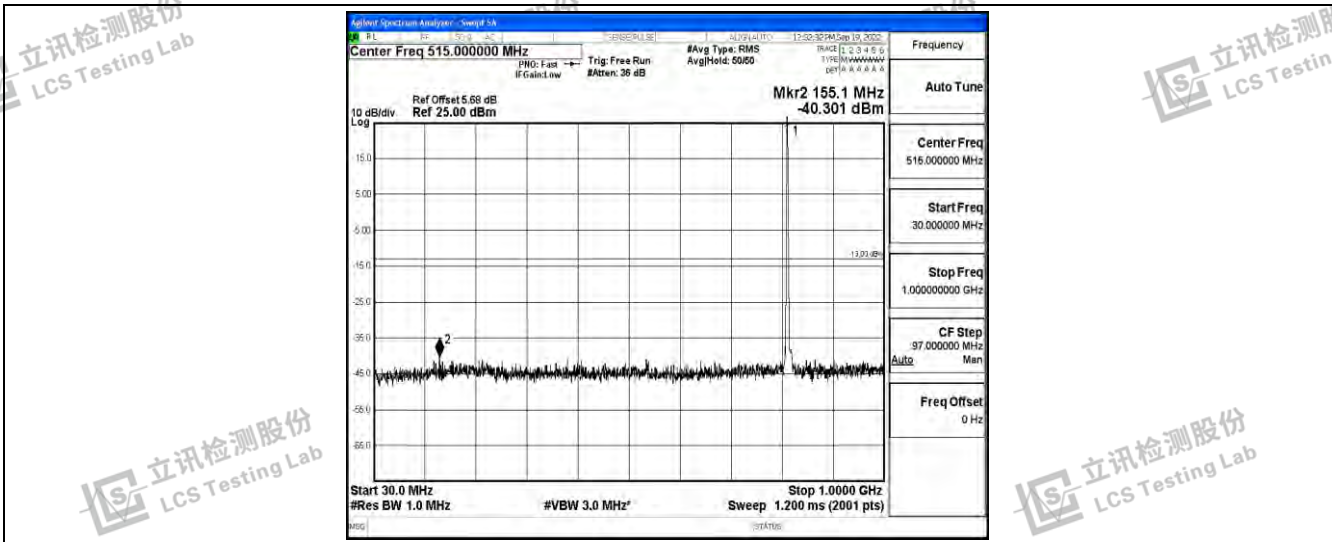

Band26-3MHz-16QAM-26705-1RB#0-Range3:30~1000MHz