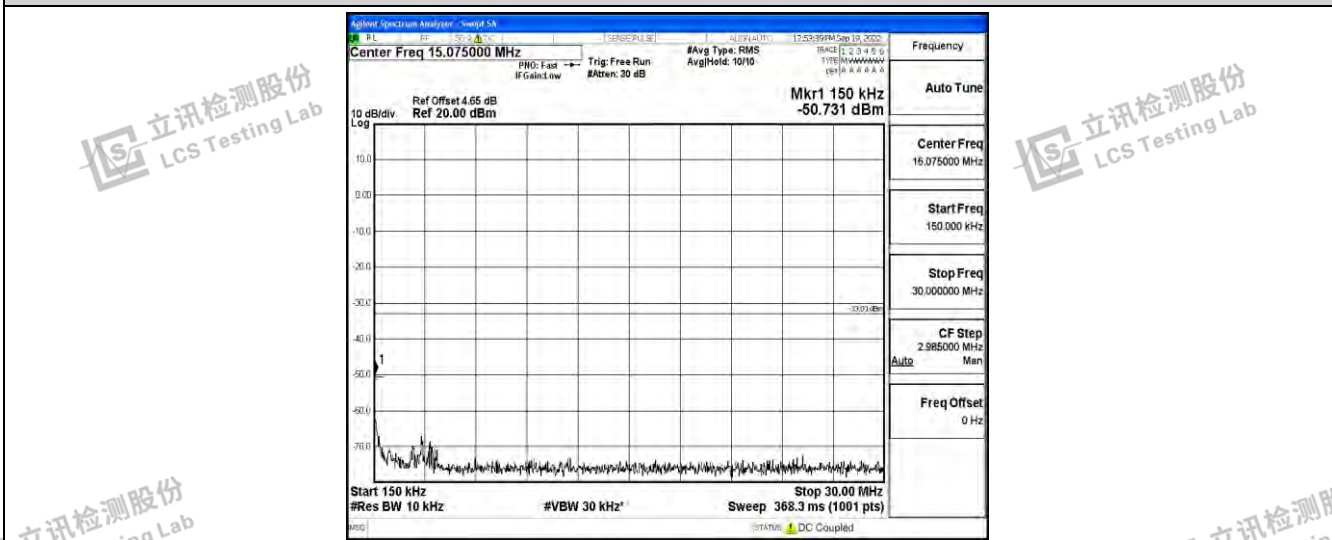

Band26-5MHz-16QAM-26715-1RB#0-Range2:0.15~30MHz