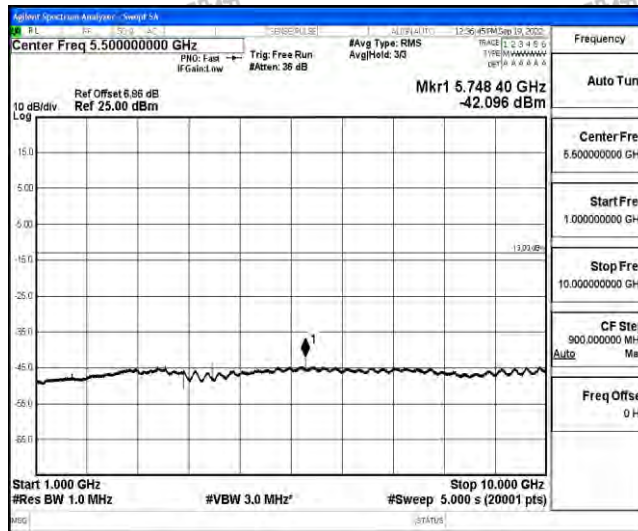

Band26-3MHz-QPSK-26775-1RB#0-Range2:0.15~30MHz

Band26-3MHz-QPSK-26775-1RB#0-Range3:30~1000MHz

Band26-3MHz-QPSK-26775-1RB#0-Range4:1000~10000MHz

Band26-3MHz-16QAM-26705-1RB#0-Range1:0.009~0.15MHz

Band26-3MHz-16QAM-26705-1RB#0-Range2:0.15~30MHz