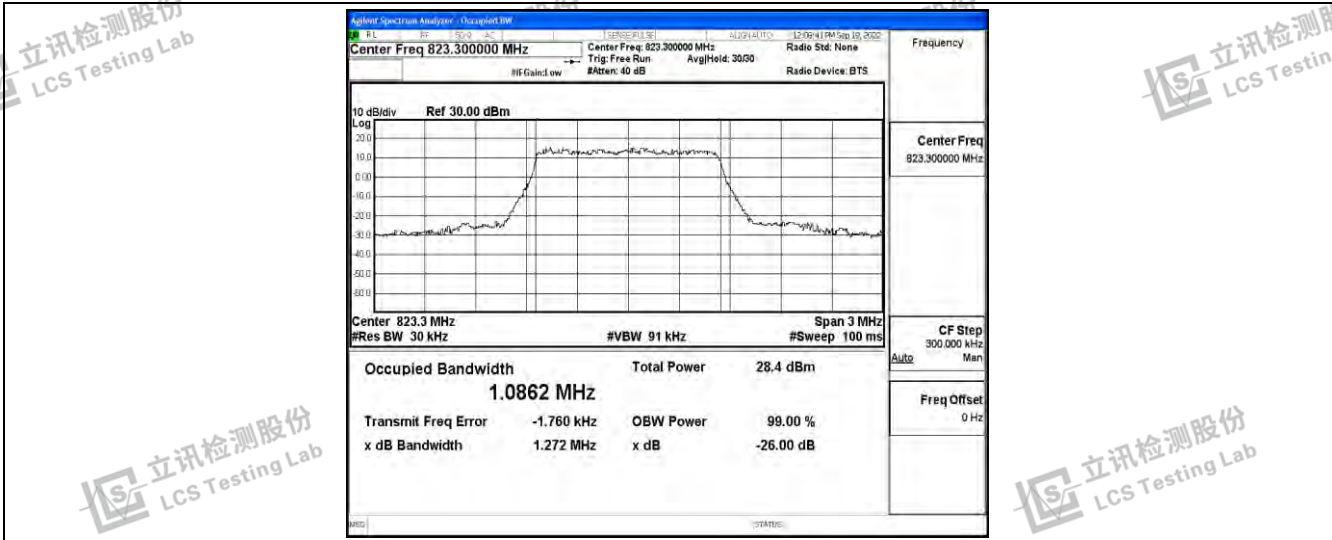

立讯检测股份
LCS Testing Lab

Band26-1.4MHz-16QAM-26697-6RB#0

Band26-1.4MHz-16QAM-26740-6RB#0

Band26-1.4MHz-16QAM-26783-6RB#0

Band26-3MHz-QPSK-26705-15RB#0

Band26-3MHz-QPSK-26740-15RB#0

Band26-3MHz-QPSK-26775-15RB#0