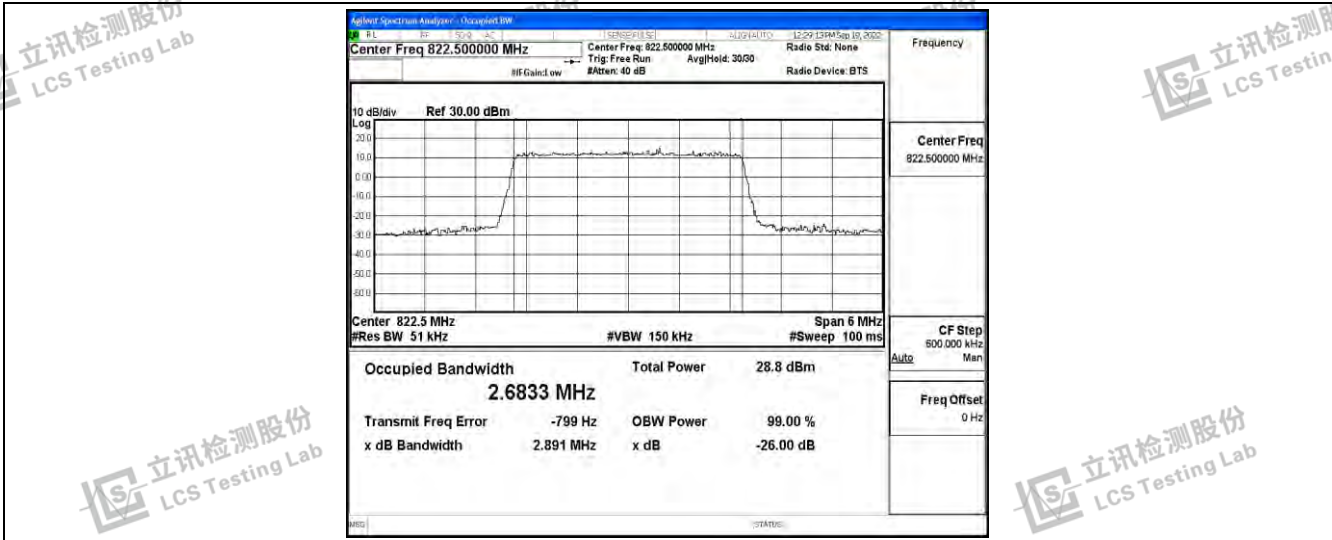

Band26-3MHz-16QAM-26775-15RB#0