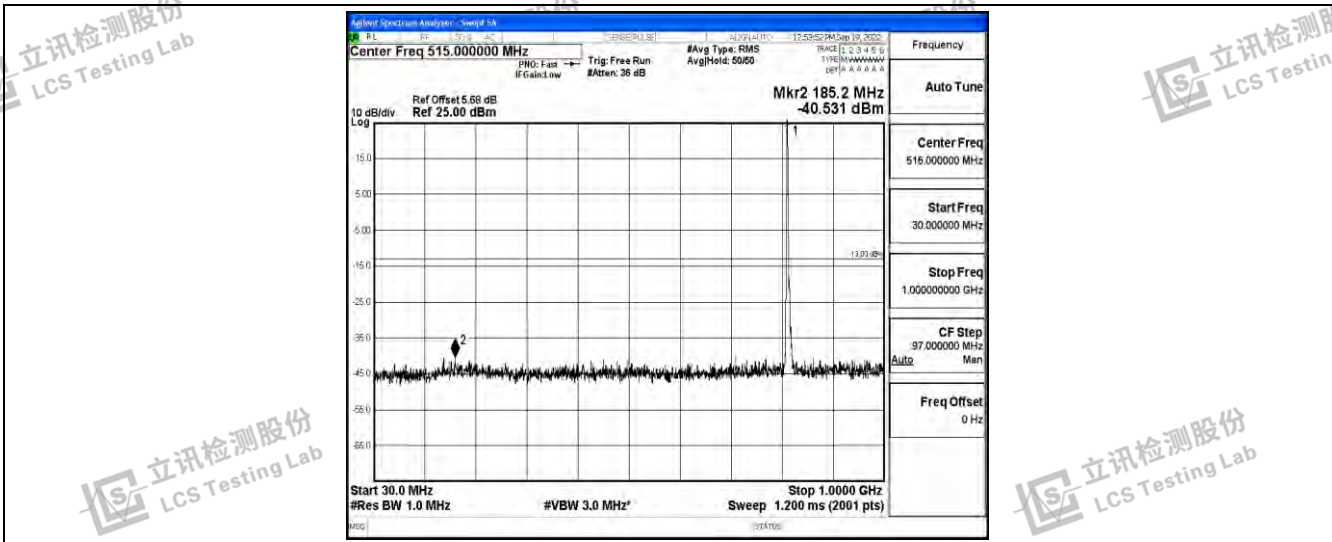

Band26-5MHz-16QAM-26715-1RB#0-Range3:30~1000MHz