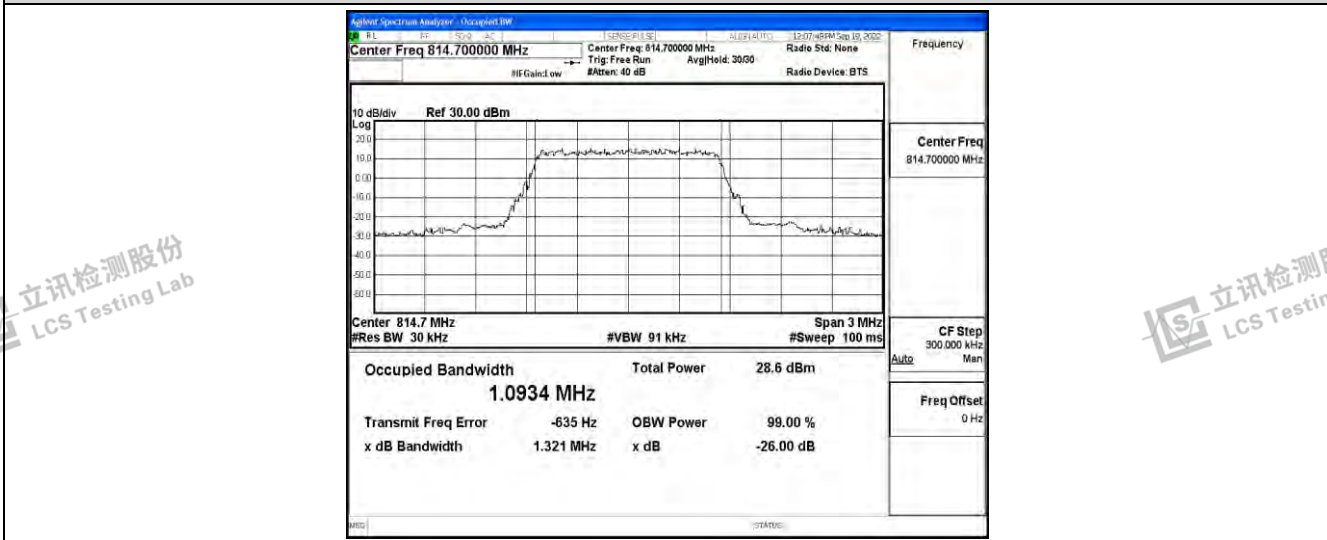

Band26-1.4MHz-16QAM-26697-6RB#0