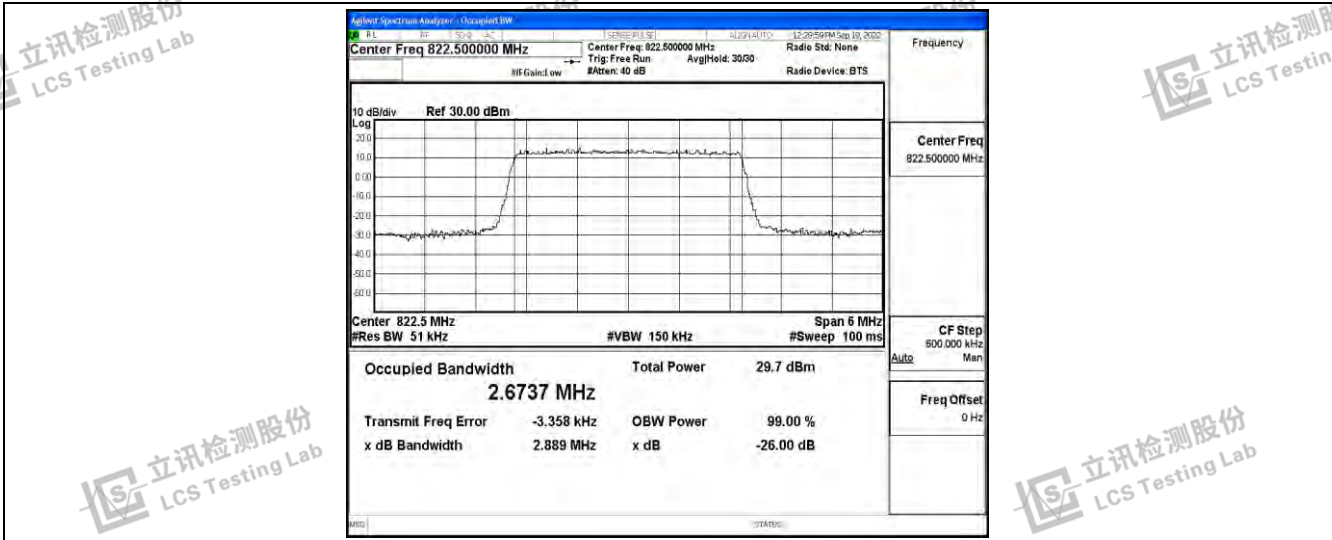

立讯检测股份
LCS Testing Lab

Band26-1.4MHz-16QAM-26697-6RB#0

Band26-1.4MHz-16QAM-26740-6RB#0

Band26-1.4MHz-16QAM-26783-6RB#0

Band26-3MHz-QPSK-26705-15RB#0

Band26-3MHz-QPSK-26740-15RB#0

Band26-3MHz-QPSK-26775-15RB#0