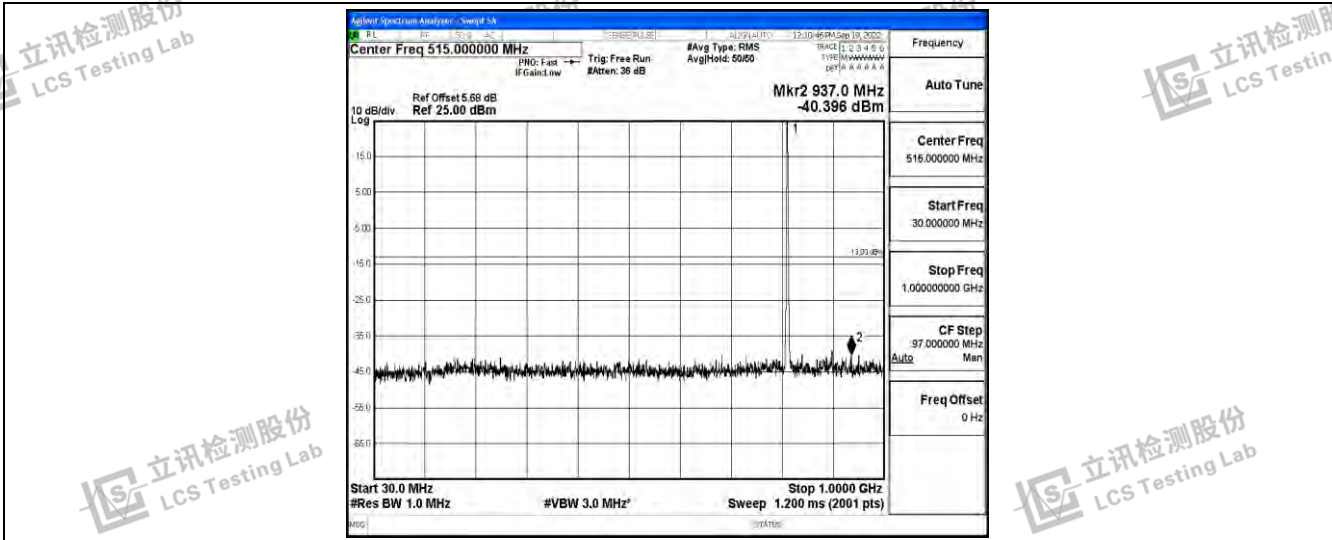

Test Graphs

Band26-1.4MHz-QPSK-26697-1RB#0-Range1:0.009~0.15MHz

Band26-1.4MHz-QPSK-26697-1RB#0-Range2:0.15~30MHz

Band26-1.4MHz-QPSK-26697-1RB#0-Range3:30~1000MHz

Band26-1.4MHz-QPSK-26697-1RB#0-Range4:1000~10000MHz