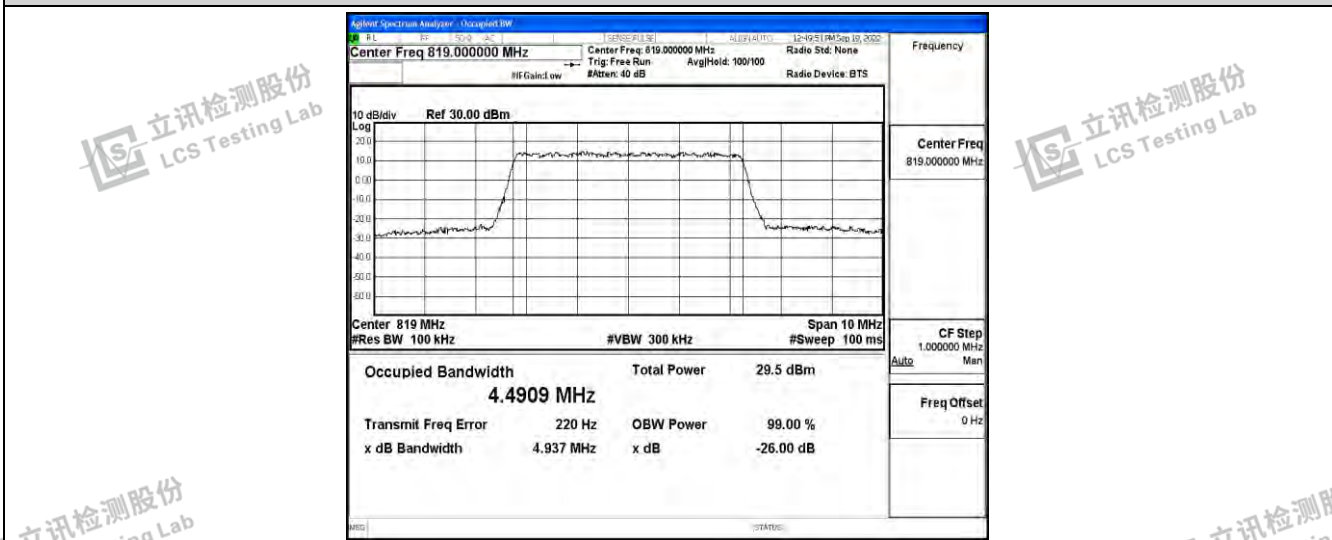

Band26-5MHz-16QAM-26740-25RB#0

Band26-5MHz-16QAM-26765-25RB#0

Band26-10MHz-QPSK-26740-50RB#0

Band26-10MHz-16QAM-26740-50RB#0

立讯检测股份
LCS Testing Lab

立讯检测股份
LCS Testing Lab

立讯检测股份
LCS Testing Lab

立讯检测股份
LCS Testing Lab