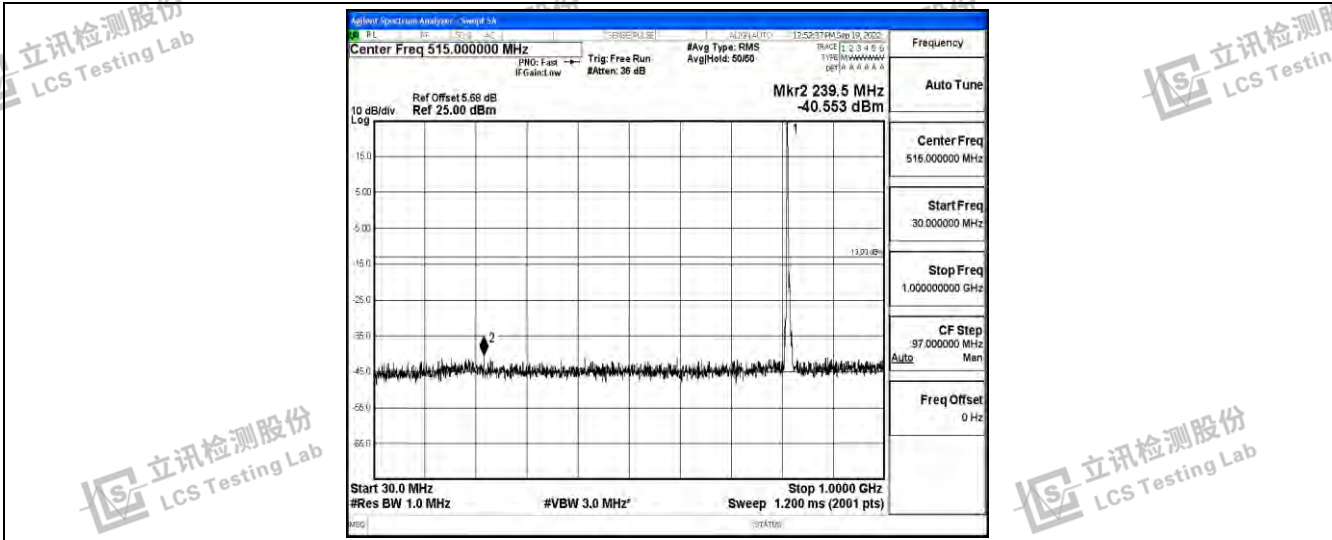

Band26-5MHz-QPSK-26715-1RB#0-Range1:0.009~0.15MHz

Band26-5MHz-QPSK-26715-1RB#0-Range2:0.15~30MHz

Band26-5MHz-QPSK-26715-1RB#0-Range3:30~1000MHz

Band26-5MHz-QPSK-26715-1RB#0-Range4:1000~10000MHz

Band26-5MHz-QPSK-26740-1RB#0-Range1:0.009~0.15MHz