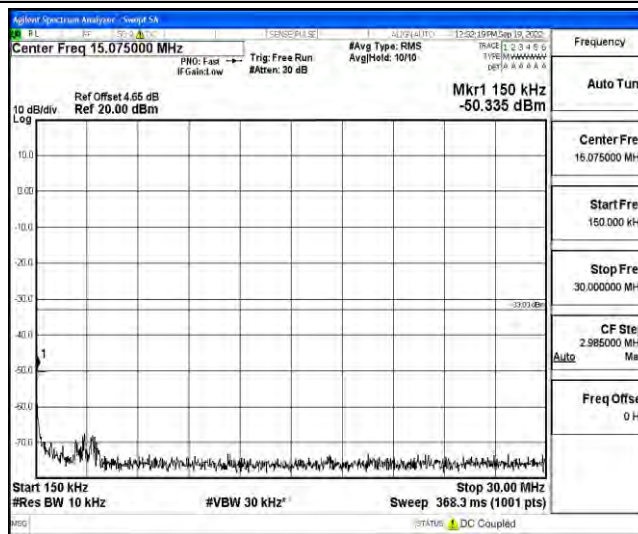

Band26-3MHz-QPSK-26775-1RB#0-Range2:0.15~30MHz

Band26-3MHz-QPSK-26775-1RB#0-Range3:30~1000MHz

Band26-3MHz-QPSK-26775-1RB#0-Range4:1000~10000MHz

Band26-3MHz-16QAM-26705-1RB#0-Range1:0.009~0.15MHz

Band26-3MHz-16QAM-26705-1RB#0-Range2:0.15~30MHz