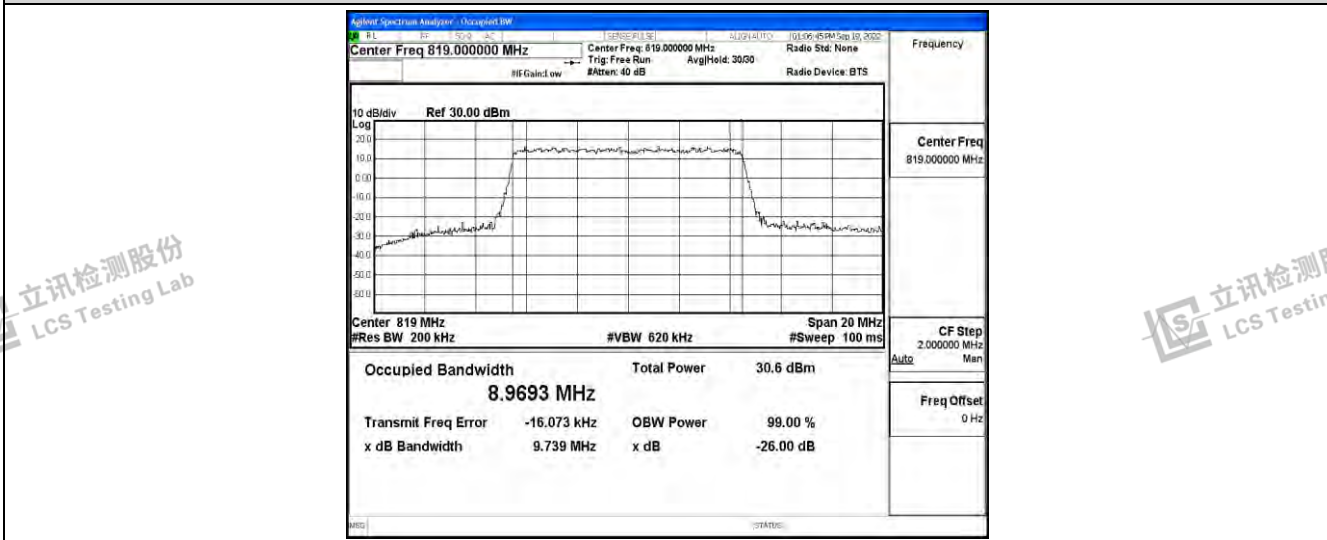

Band26-5MHz-16QAM-26740-25RB#0

Band26-5MHz-16QAM-26765-25RB#0

Band26-10MHz-QPSK-26740-50RB#0

Band26-10MHz-16QAM-26740-50RB#0

立讯检测股份
LCS Testing Lab

立讯检测股份
LCS Testing Lab

立讯检测股份
LCS Testing Lab

立讯检测股份
LCS Testing Lab