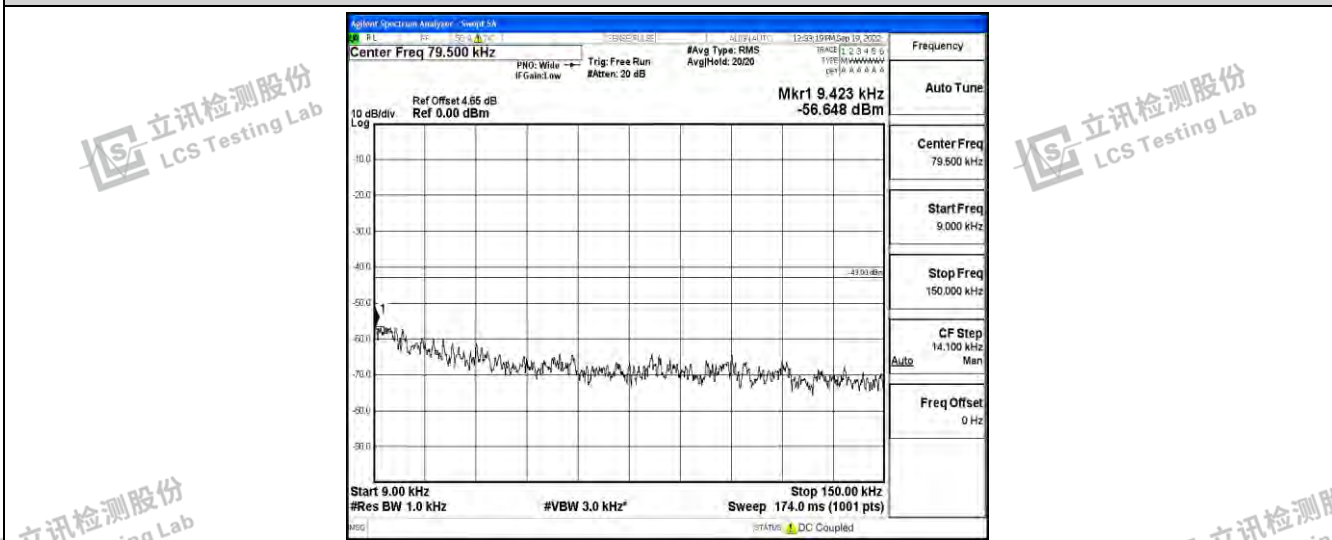

Band26-3MHz-QPSK-26705-1RB#0-Range1:0.009~0.15MHz

Band26-3MHz-QPSK-26705-1RB#0-Range2:0.15~30MHz

Band26-3MHz-QPSK-26705-1RB#0-Range3:30~1000MHz

Band26-3MHz-QPSK-26705-1RB#0-Range4:1000~10000MHz

Band26-3MHz-QPSK-26740-1RB#0-Range1:0.009~0.15MHz