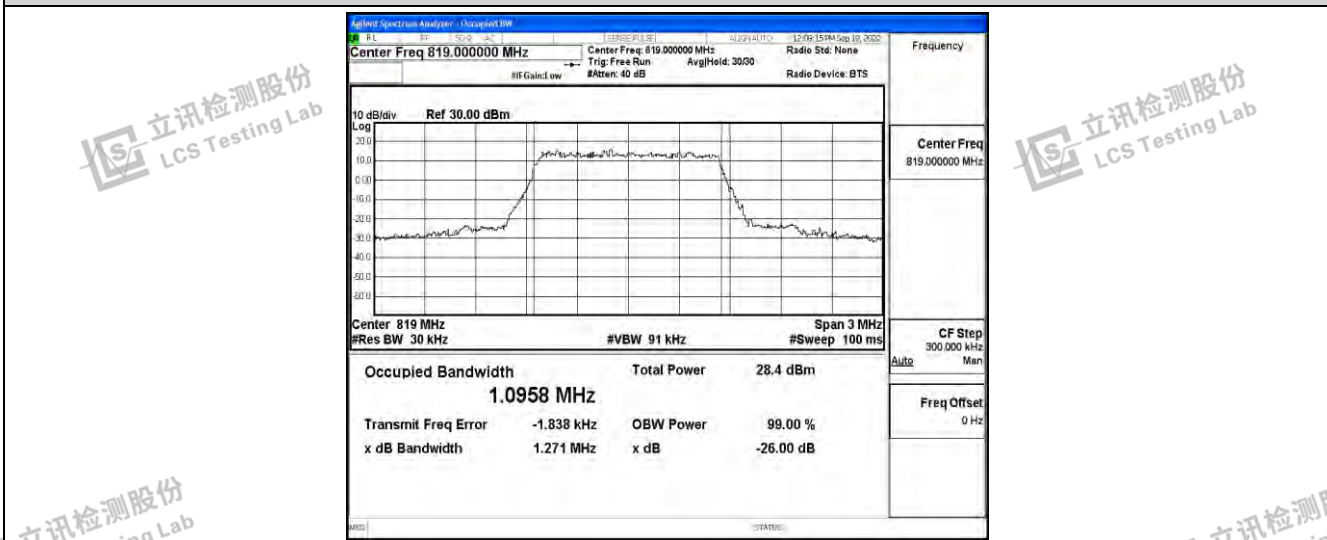

立讯检测股份
LCS Testing Lab

Band26-1.4MHz-16QAM-26697-6RB#0

Band26-1.4MHz-16QAM-26740-6RB#0

Band26-1.4MHz-16QAM-26783-6RB#0

Band26-3MHz-QPSK-26705-15RB#0

Band26-3MHz-QPSK-26740-15RB#0

Band26-3MHz-QPSK-26775-15RB#0