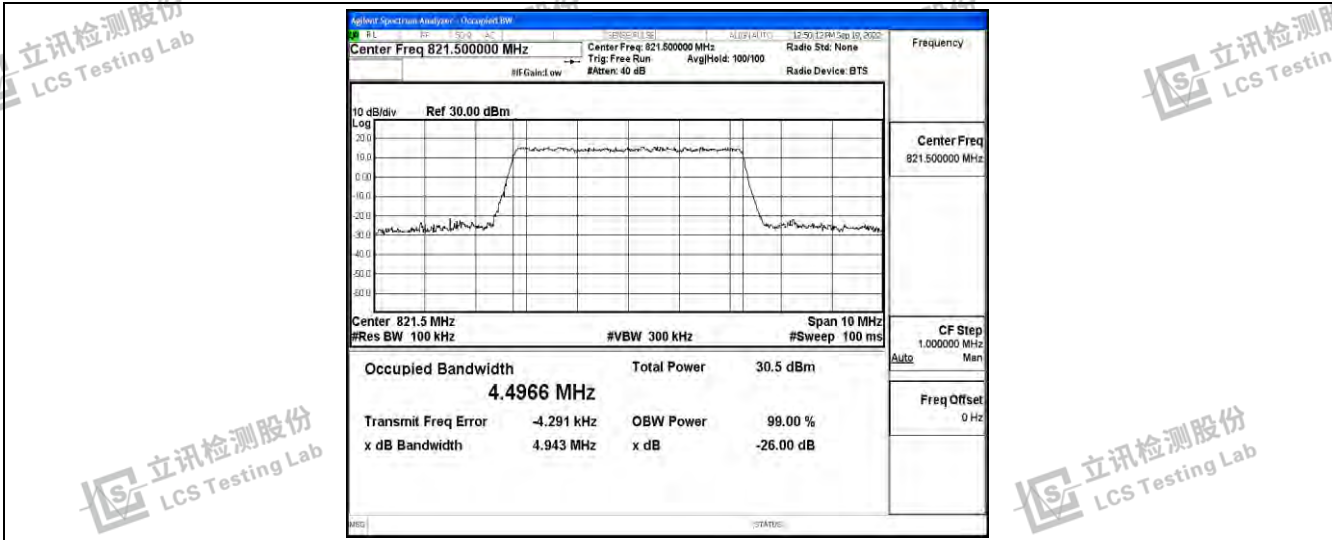

Band26-5MHz-QPSK-26765-25RB#0