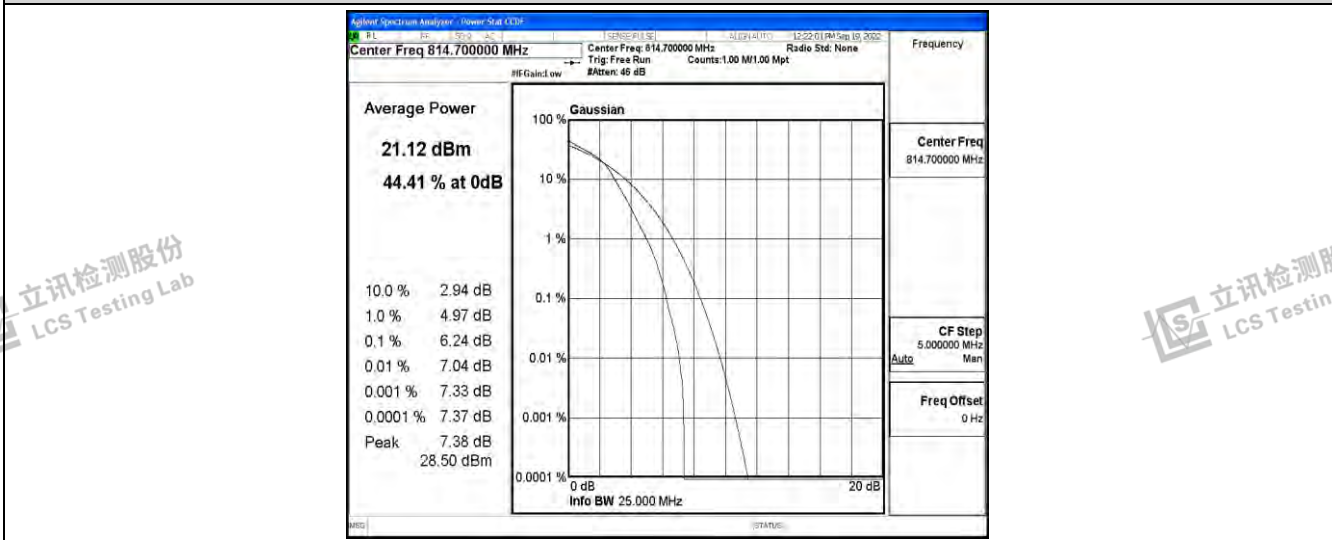

立讯检测股份
LCS Testing Lab

立讯检测股份
LCS Testing Lab

Band26-1.4MHz-QPSK-26783-6RB#0

立讯检测股份
LCS Testing Lab

立讯检测股份
LCS Testing Lab

立讯检测股份
LCS Testing Lab

立讯检测股份
LCS Testing Lab

Band26-1.4MHz-16QAM-26697-6RB#0