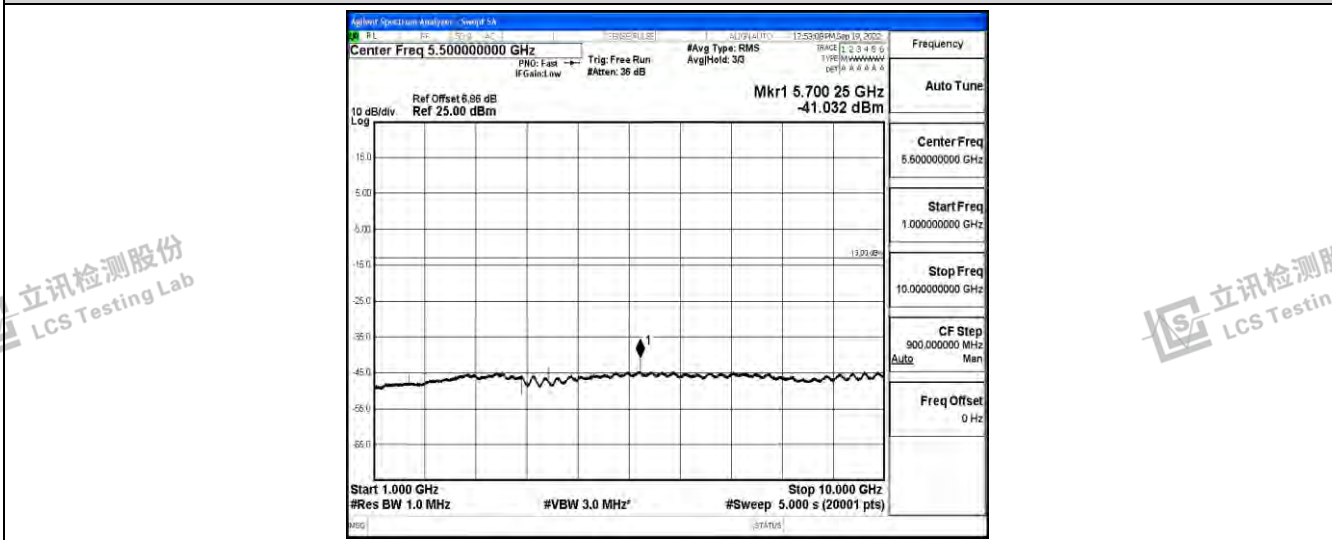

Band26-5MHz-QPSK-26715-1RB#0-Range1:0.009~0.15MHz

Band26-5MHz-QPSK-26715-1RB#0-Range2:0.15~30MHz

Band26-5MHz-QPSK-26715-1RB#0-Range3:30~1000MHz

Band26-5MHz-QPSK-26715-1RB#0-Range4:1000~10000MHz

Band26-5MHz-QPSK-26740-1RB#0-Range1:0.009~0.15MHz