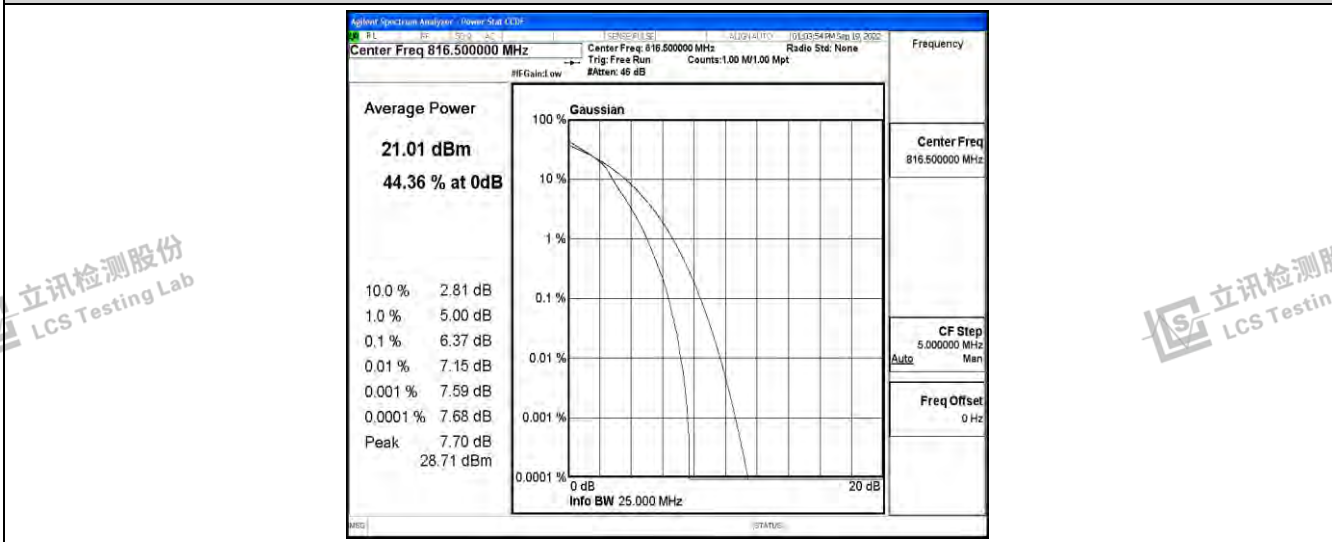

Band26-3MHz-16QAM-26775-15RB#0

Band26-5MHz-QPSK-26715-25RB#0

Band26-5MHz-QPSK-26740-25RB#0

Band26-5MHz-QPSK-26765-25RB#0

Band26-5MHz-16QAM-26715-25RB#0

Band26-5MHz-16QAM-26740-25RB#0

Band26-5MHz-16QAM-26765-25RB#0