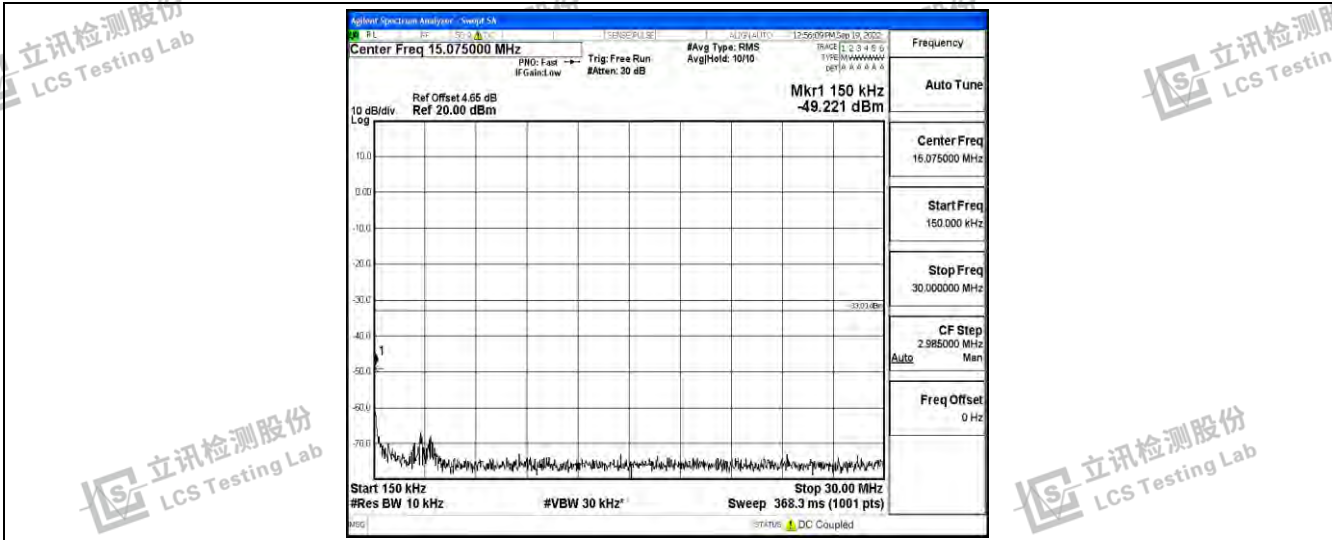

Band26-5MHz-16QAM-26740-1RB#0-Range2:0.15~30MHz