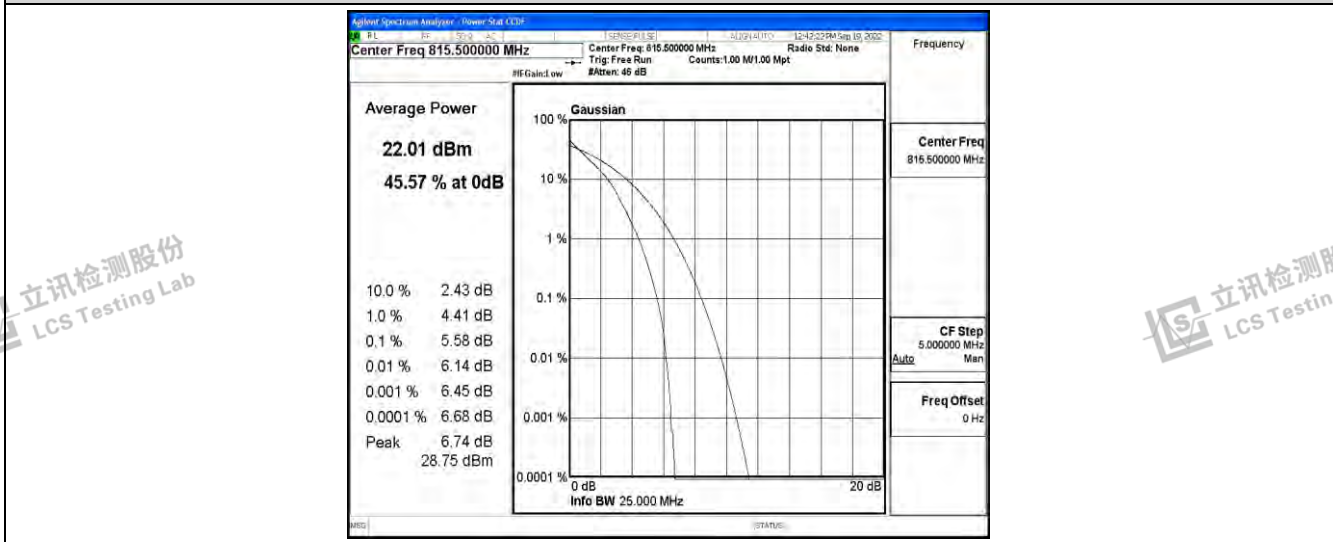

Band26-3MHz-QPSK-26705-15RB#0