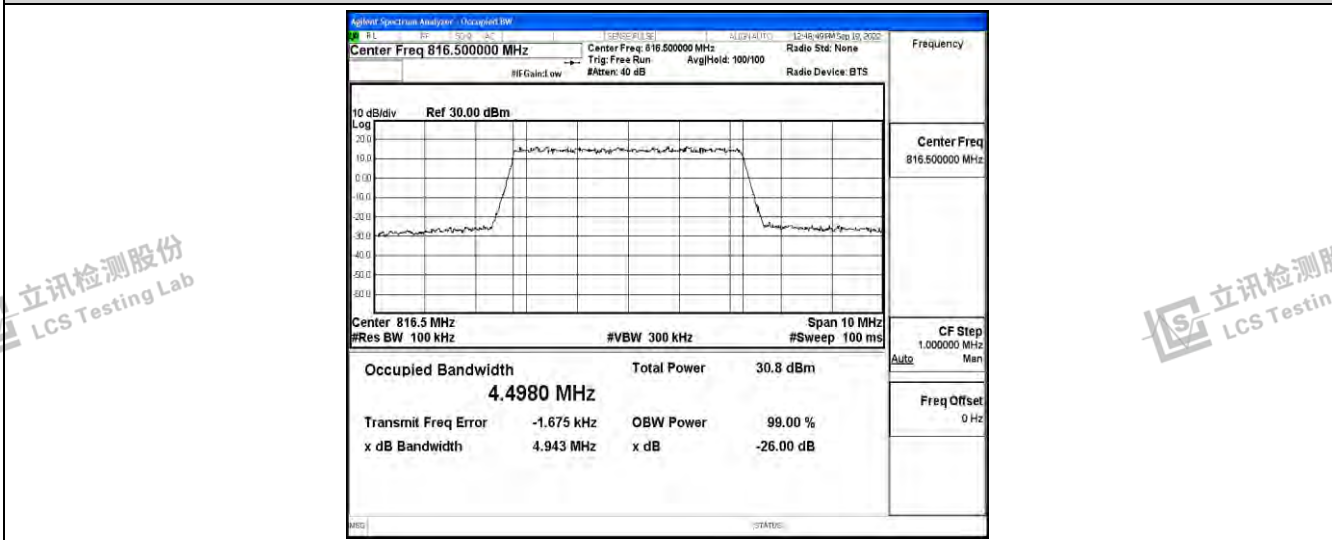

Band26-5MHz-QPSK-26715-25RB#0