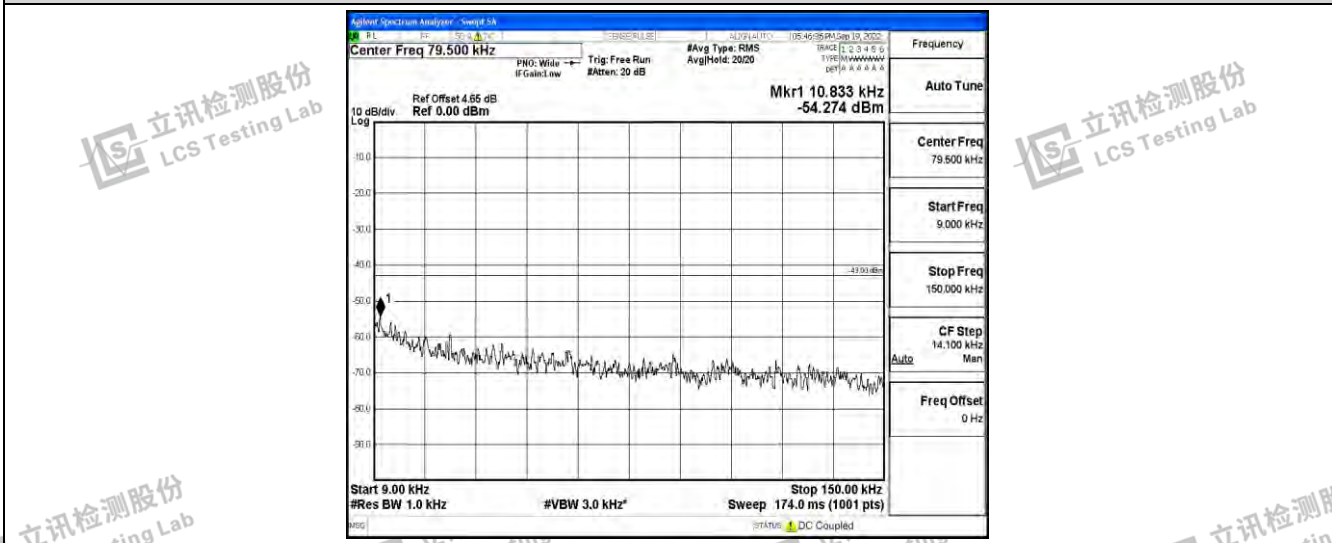

Band26-10MHz-QPSK-26740-1RB#0-Range1:0.009~0.15MHz

Band26-10MHz-QPSK-26740-1RB#0-Range2:0.15~30MHz

Band26-10MHz-QPSK-26740-1RB#0-Range3:30~1000MHz

Band26-10MHz-QPSK-26740-1RB#0-Range4:1000~10000MHz

Band26-10MHz-16QAM-26740-1RB#0-Range1:0.009~0.15MHz