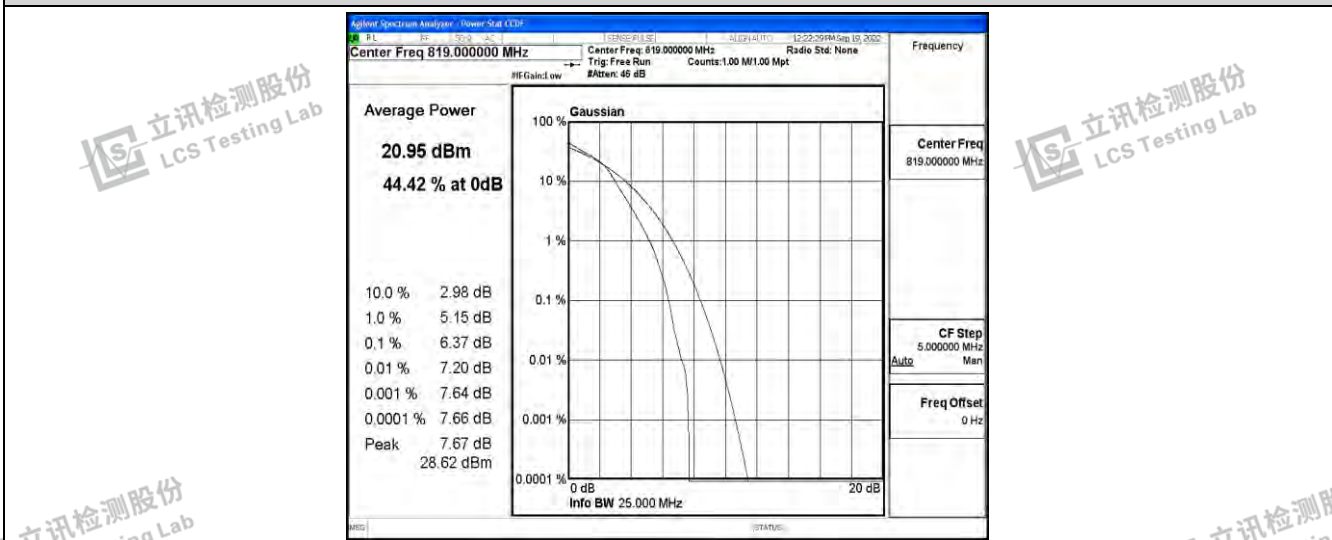

Band26-1.4MHz-16QAM-26740-6RB#0