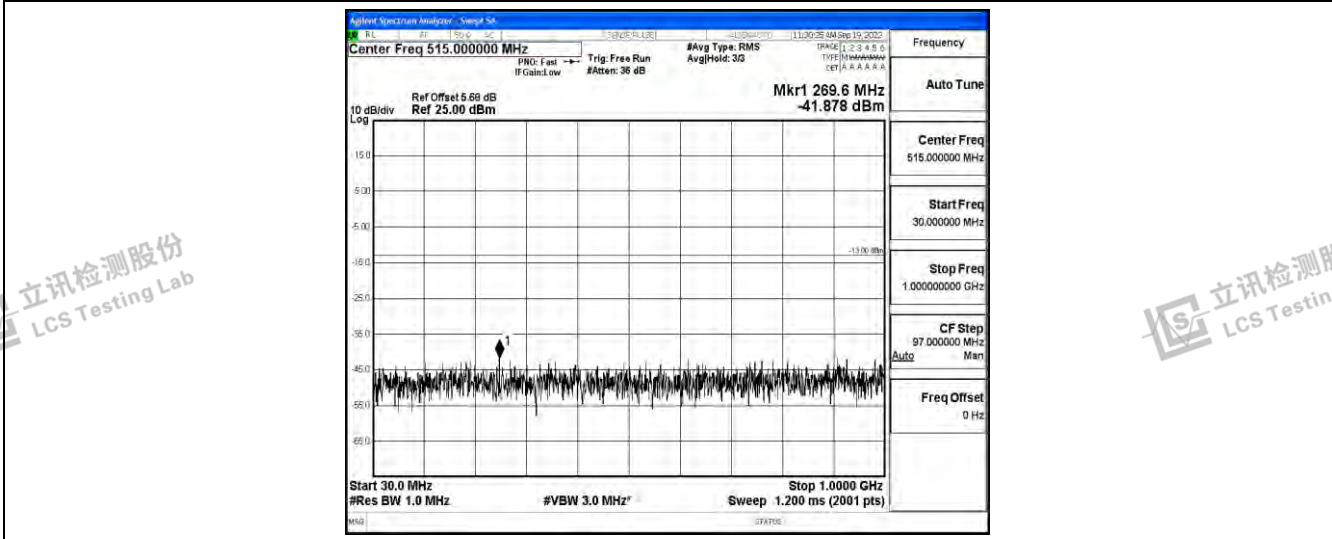

Band25-15MHz-QPSK-26615-1RB#0-Range4:1000~10000MHz