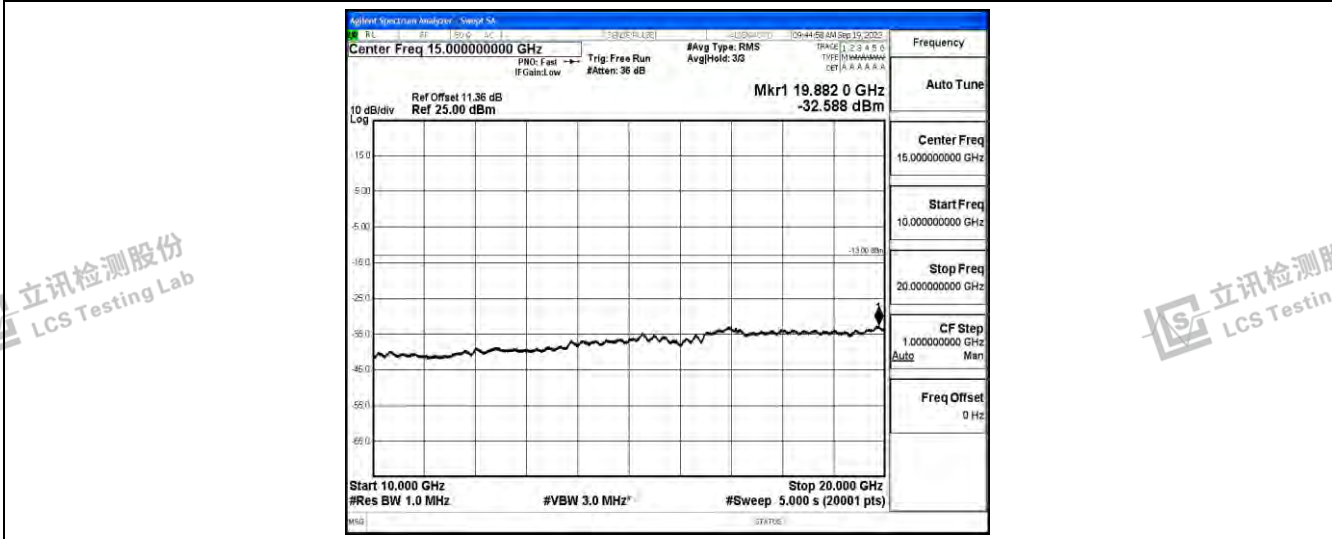

Band25-10MHz-QPSK-26365-1RB#0-Range1:0.009~0.15MHz

Band25-10MHz-QPSK-26365-1RB#0-Range2:0.15~30MHz

Band25-10MHz-QPSK-26365-1RB#0-Range3:30~1000MHz

Band25-10MHz-QPSK-26365-1RB#0-Range4:1000~10000MHz

Band25-10MHz-QPSK-26365-1RB#0-Range5:10000~20000MHz