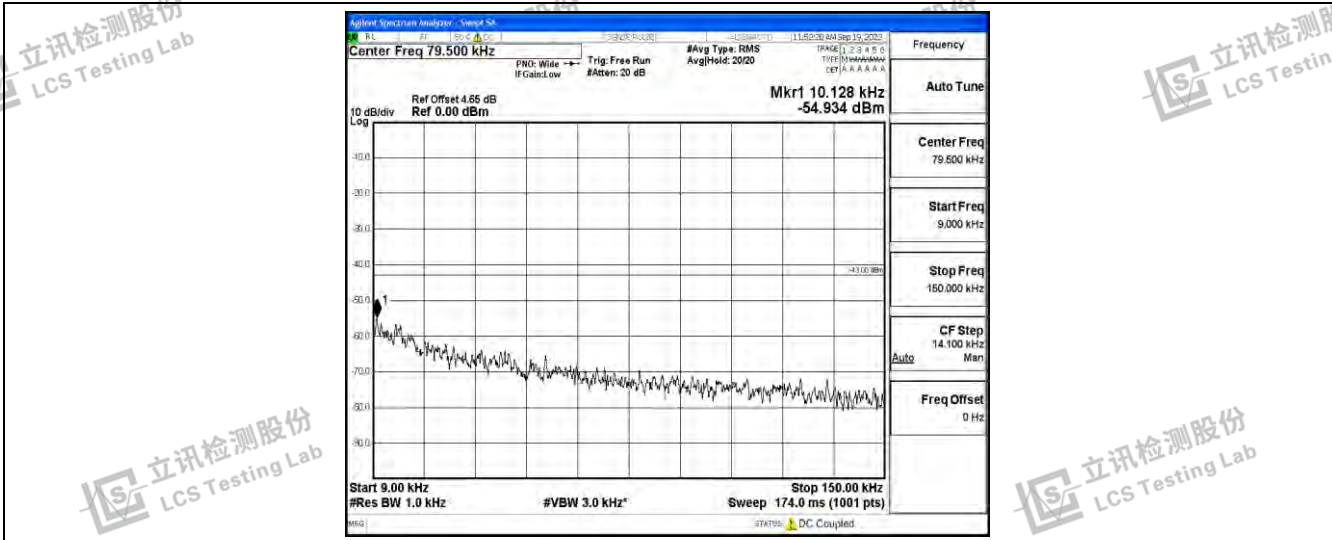

Band25-20MHz-16QAM-26365-1RB#0-Range2:0.15~30MHz