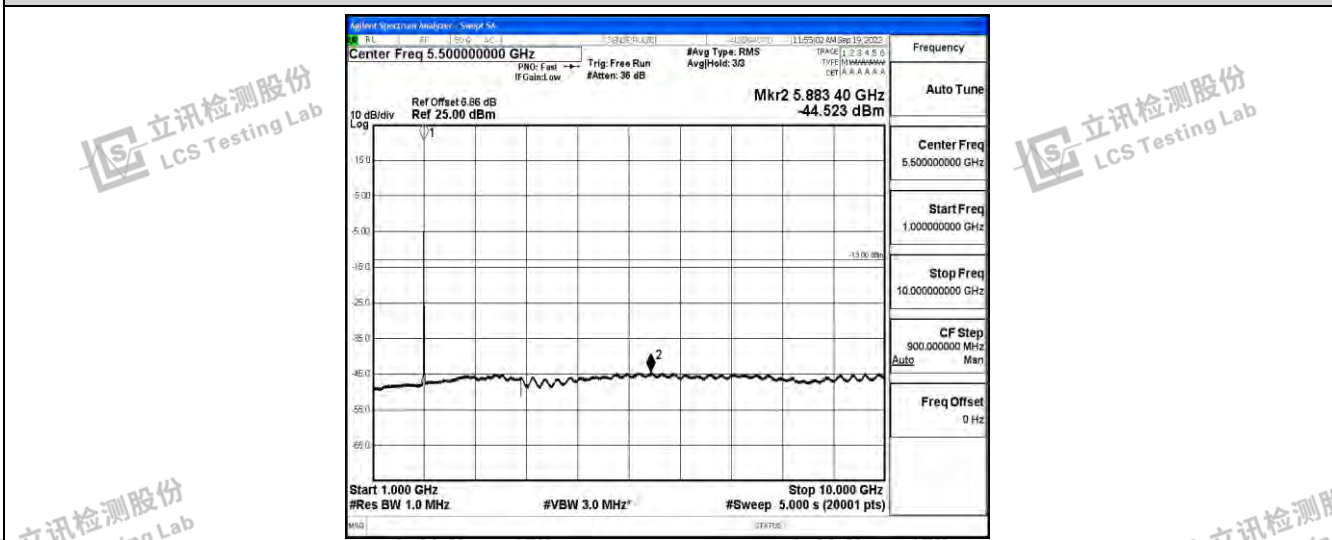

Band25-20MHz-QPSK-26590-1RB#0-Range5:10000~20000MHz