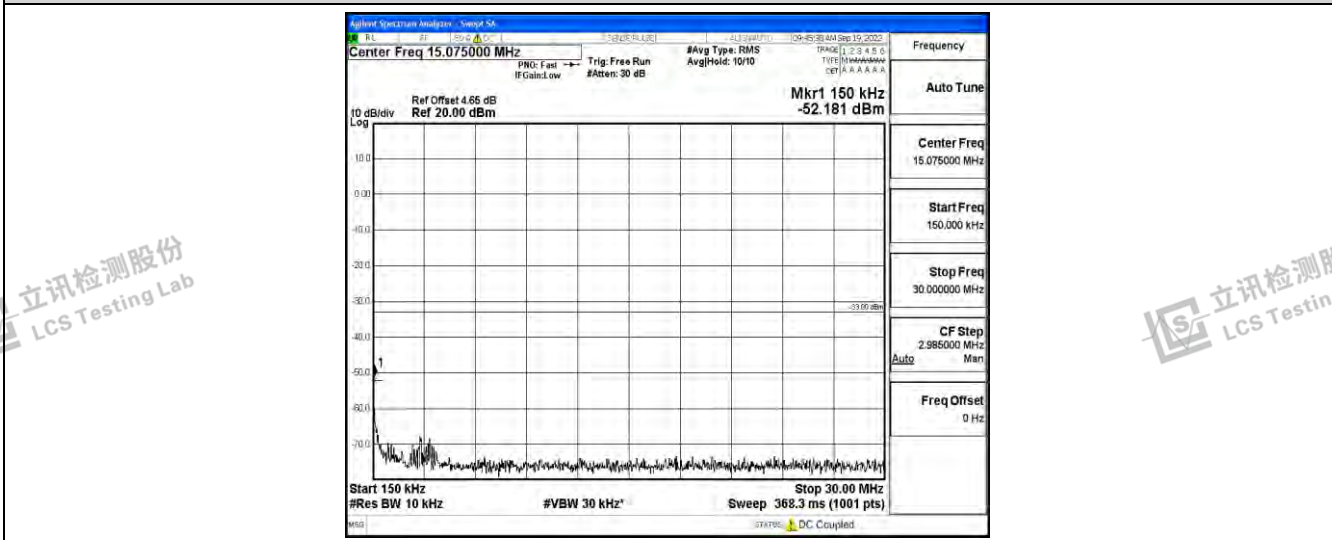

Band25-10MHz-16QAM-26365-1RB#0-Range3:30~1000MHz