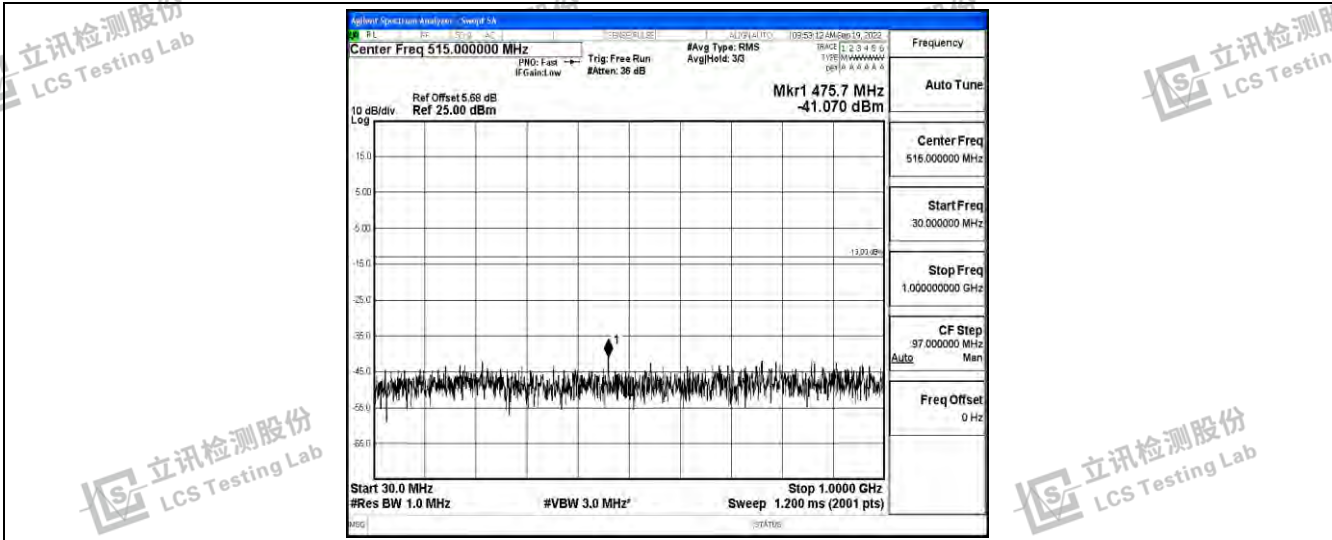

Band25-3MHz-16QAM-26055-1RB#0-Range4:1000~10000MHz