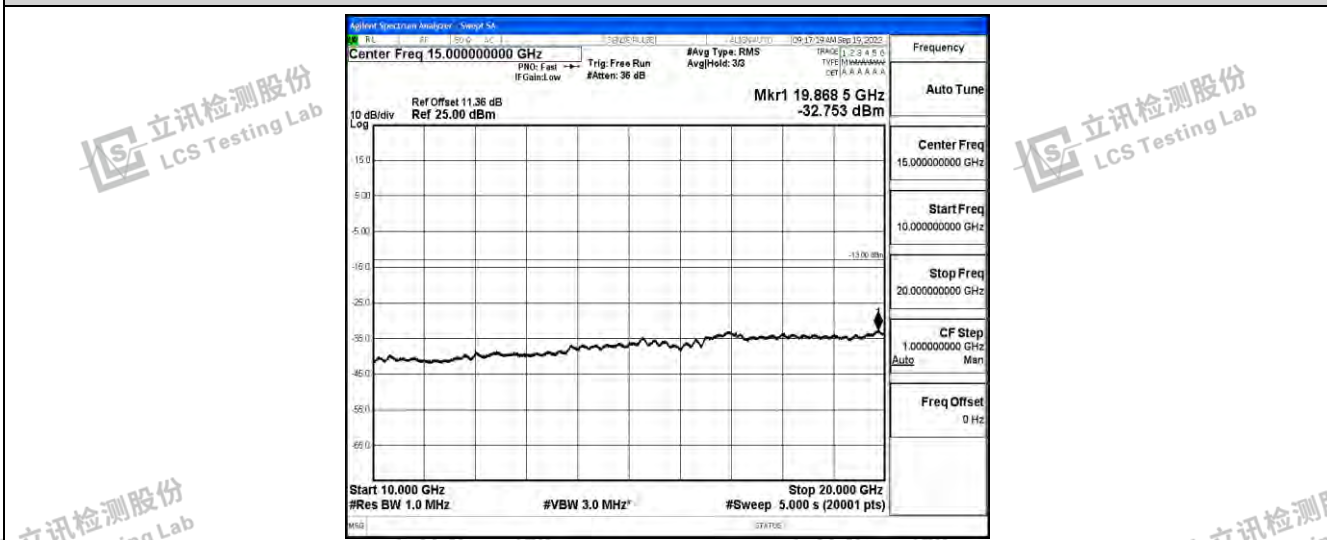

Band25-5MHz-QPSK-26365-1RB#0-Range1:0.009~0.15MHz