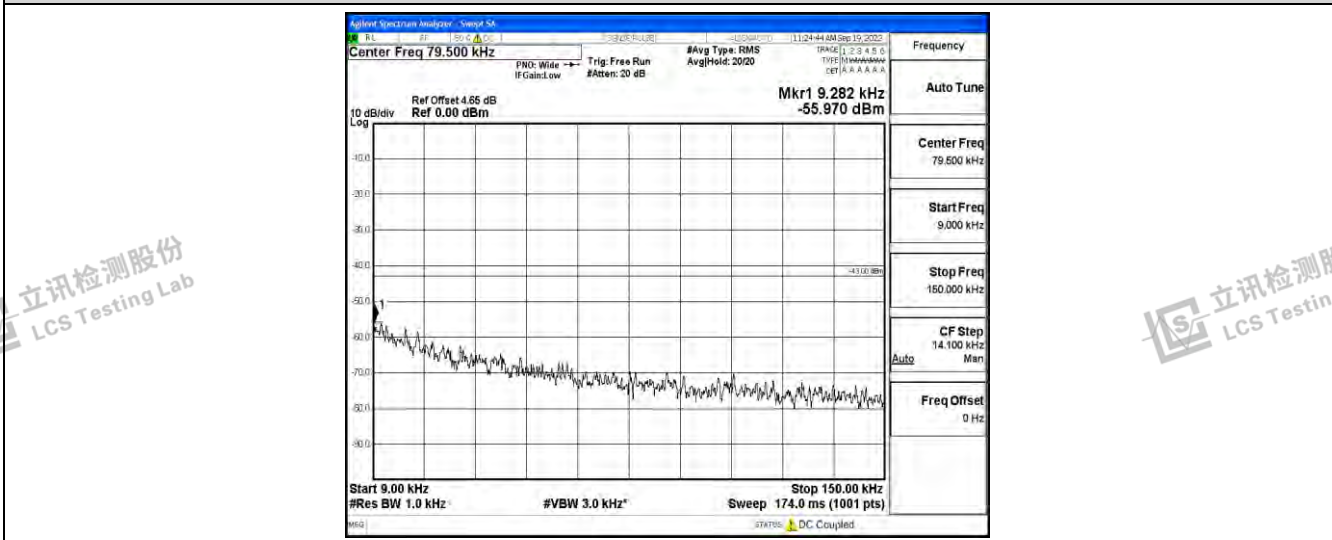

Band25-15MHz-16QAM-26115-1RB#0-Range2:0.15~30MHz