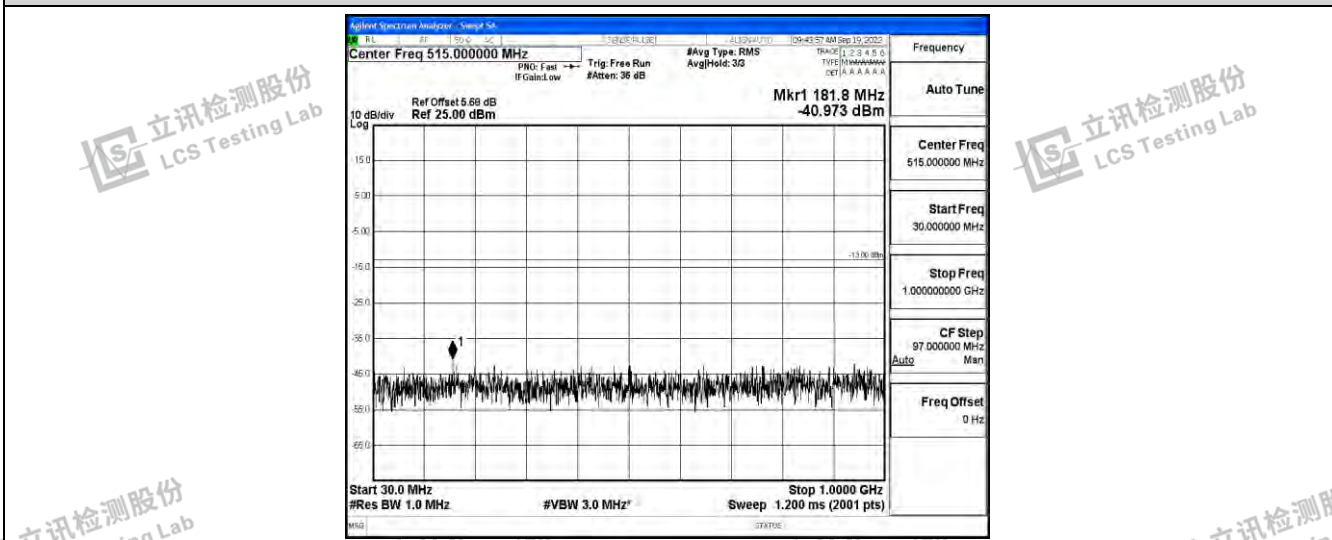

Band25-10MHz-QPSK-26365-1RB#0-Range1:0.009~0.15MHz

Band25-10MHz-QPSK-26365-1RB#0-Range2:0.15~30MHz

Band25-10MHz-QPSK-26365-1RB#0-Range3:30~1000MHz

Band25-10MHz-QPSK-26365-1RB#0-Range4:1000~10000MHz

Band25-10MHz-QPSK-26365-1RB#0-Range5:10000~20000MHz