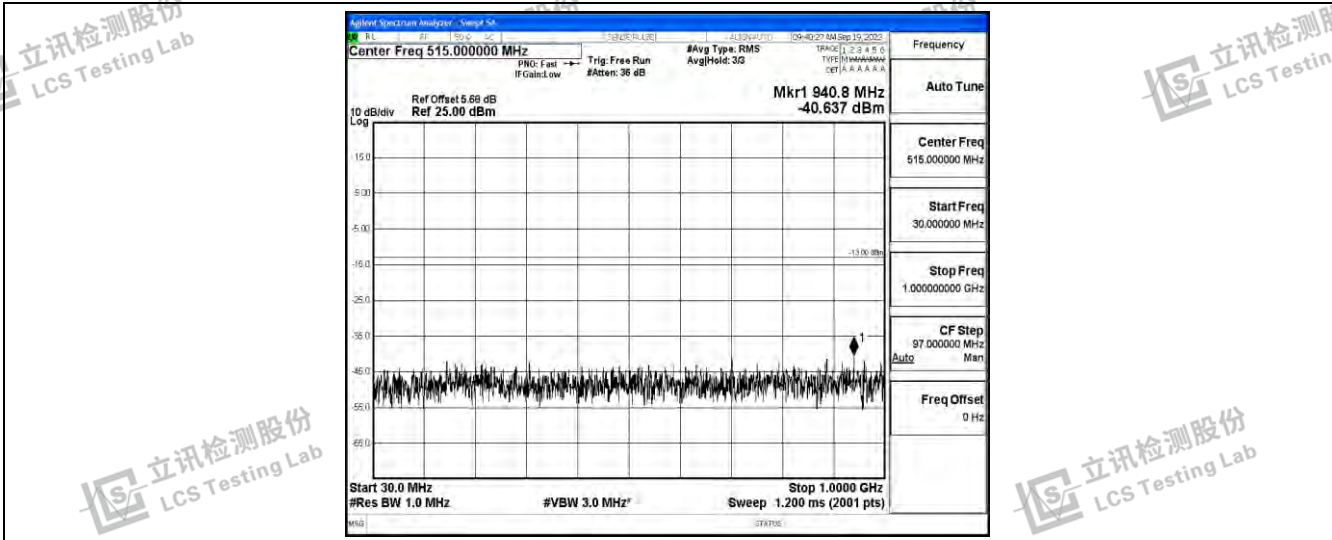

Band25-10MHz-QPSK-26090-1RB#0-Range1:0.009~0.15MHz

Band25-10MHz-QPSK-26090-1RB#0-Range2:0.15~30MHz

Band25-10MHz-QPSK-26090-1RB#0-Range3:30~1000MHz

Band25-10MHz-QPSK-26090-1RB#0-Range4:1000~10000MHz

Band25-10MHz-QPSK-26090-1RB#0-Range5:10000~20000MHz