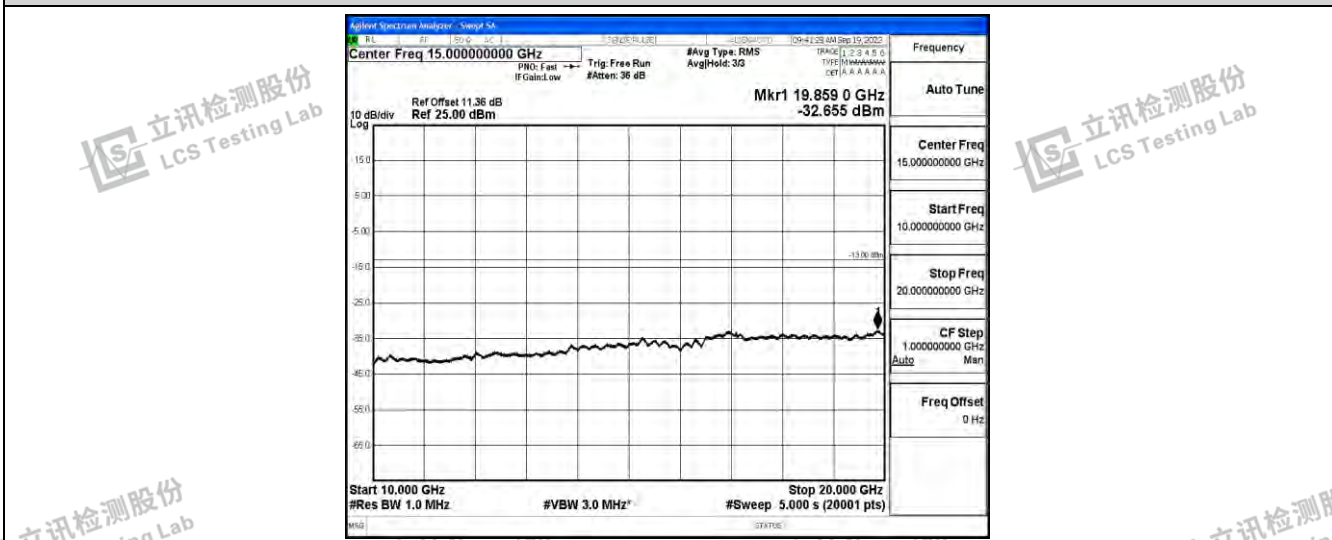

Band25-10MHz-QPSK-26090-1RB#0-Range1:0.009~0.15MHz

Band25-10MHz-QPSK-26090-1RB#0-Range2:0.15~30MHz

Band25-10MHz-QPSK-26090-1RB#0-Range3:30~1000MHz

Band25-10MHz-QPSK-26090-1RB#0-Range4:1000~10000MHz

Band25-10MHz-QPSK-26090-1RB#0-Range5:10000~20000MHz