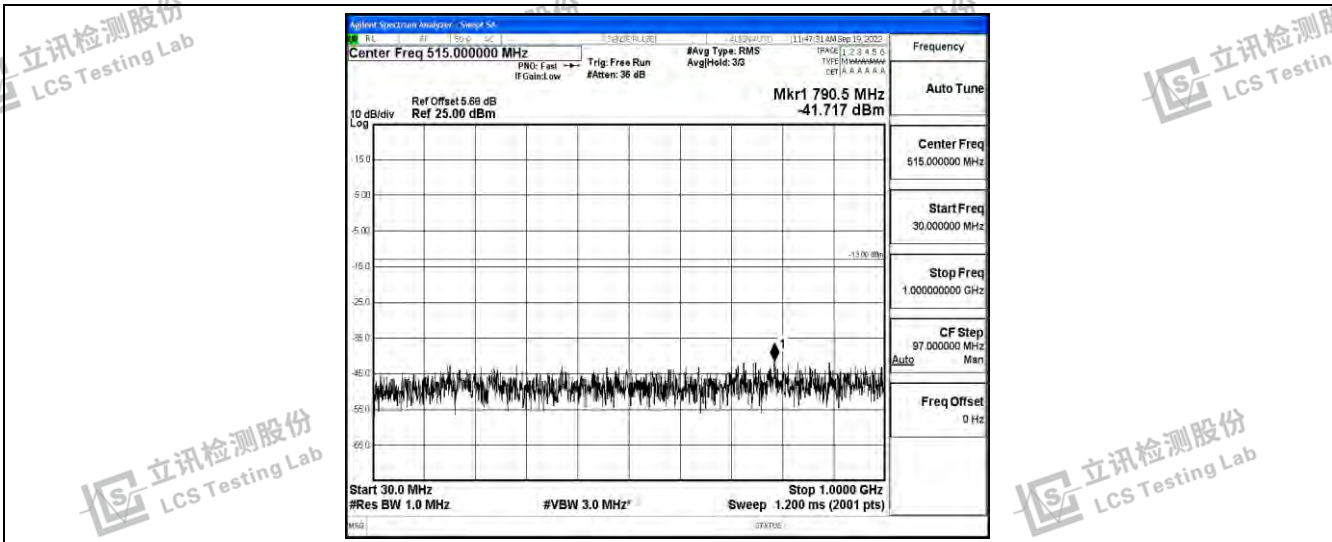

Band25-20MHz-QPSK-26140-1RB#0-Range4:1000~10000MHz