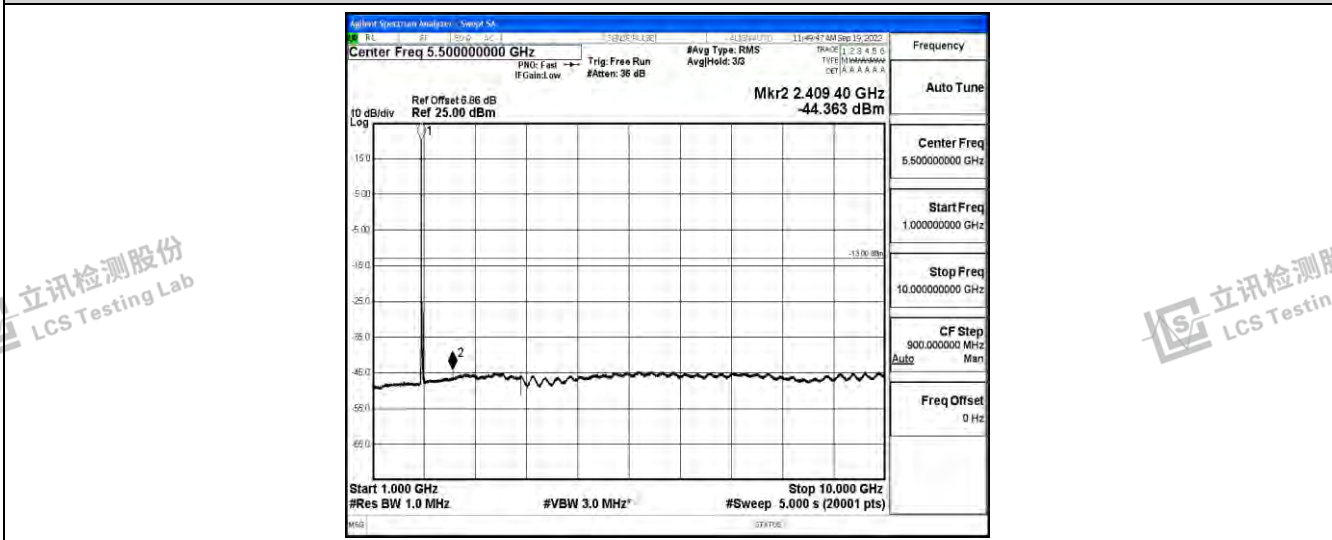

Band25-20MHz-QPSK-26590-1RB#0-Range5:10000~20000MHz

Band25-20MHz-16QAM-26140-1RB#0-Range1:0.009~0.15MHz

Band25-20MHz-16QAM-26140-1RB#0-Range2:0.15~30MHz

Band25-20MHz-16QAM-26140-1RB#0-Range3:30~1000MHz

Band25-20MHz-16QAM-26140-1RB#0-Range4: 1000~10000MHz