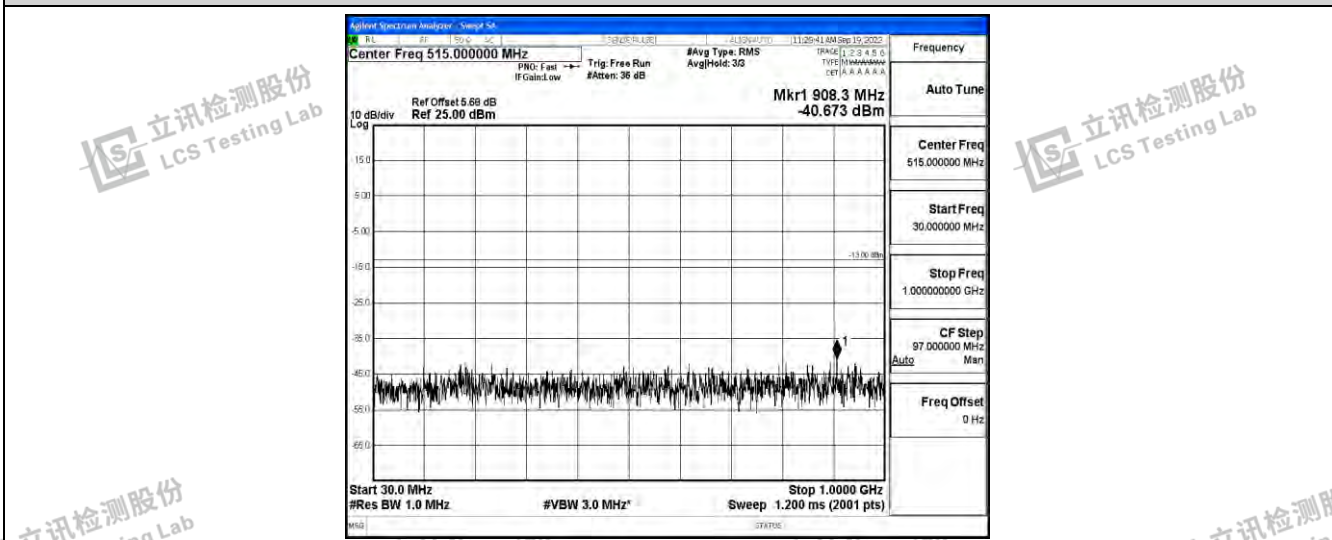

Band25-15MHz-16QAM-26115-1RB#0-Range5: 10000~20000MHz

Band25-15MHz-16QAM-26365-1RB#0-Range1: 0.009~0.15MHz

Band25-15MHz-16QAM-26365-1RB#0-Range2:0.15~30MHz

Band25-15MHz-16QAM-26365-1RB#0-Range3:30~1000MHz