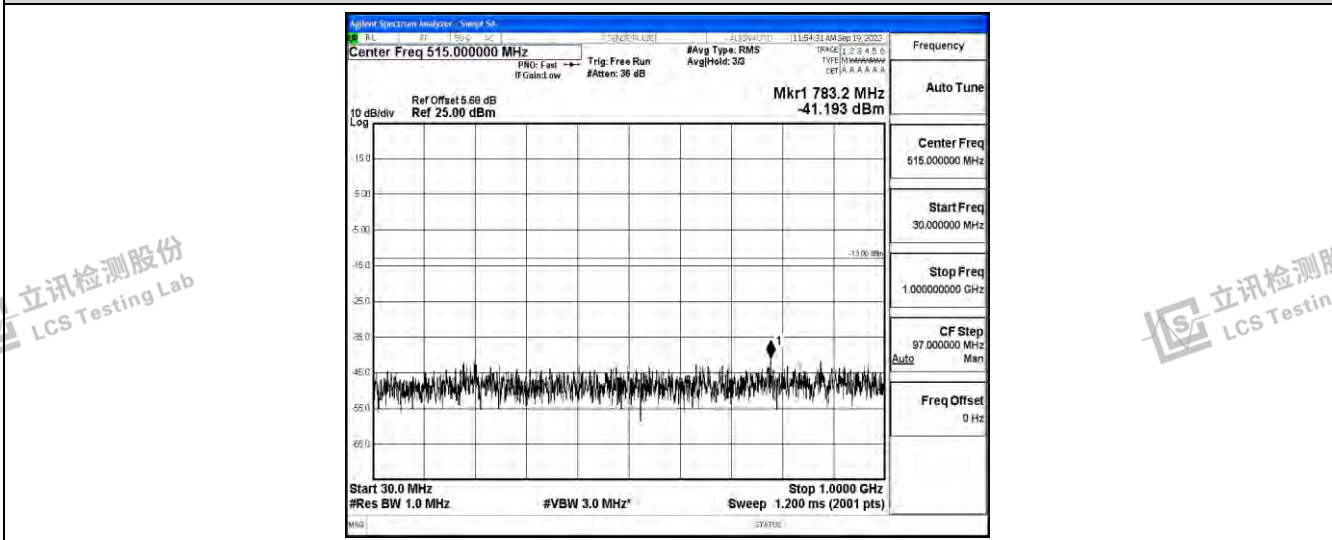

Band25-20MHz-QPSK-26590-1RB#0-Range4:1000~10000MHz