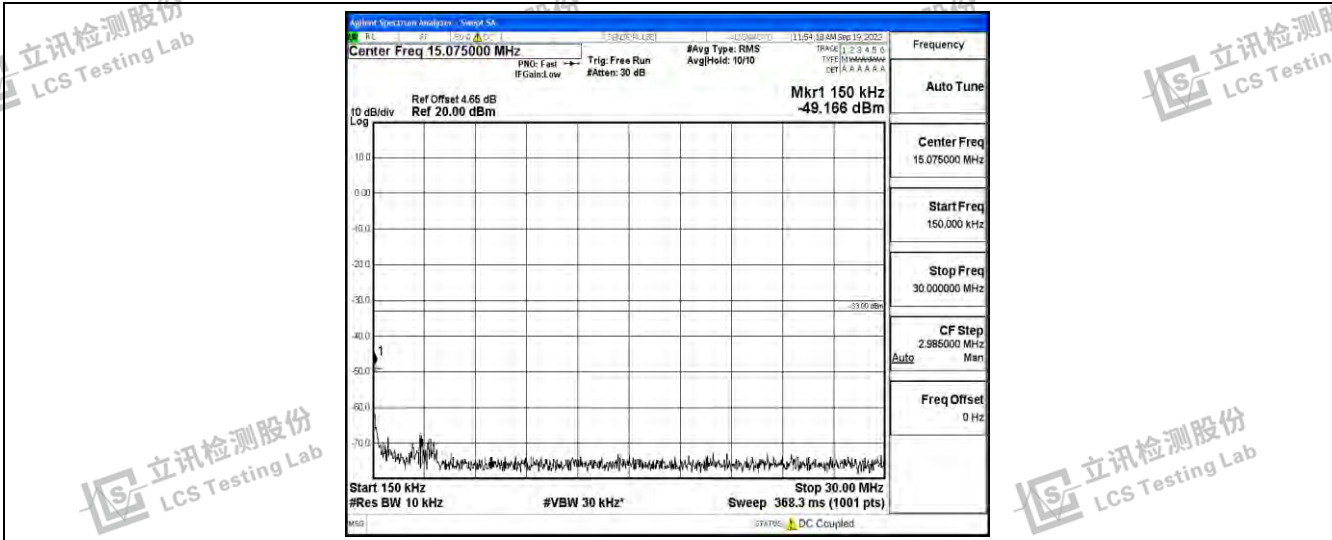

Band25-20MHz-QPSK-26590-1RB#0-Range3:30~1000MHz