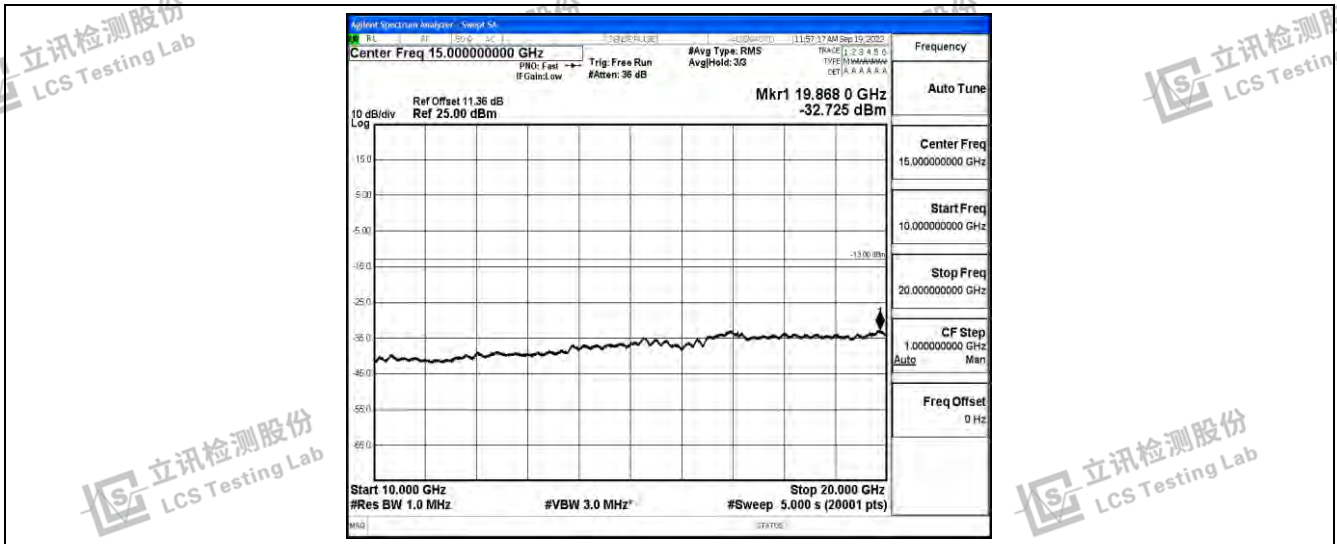

Band25-20MHz-16QAM-26590-1RB#0-Range5:10000~20000MHz

立讯检测股份  
LCS Testing Lab

立讯检测股份  
LCS Testing Lab

立讯检测股份  
LCS Testing Lab

立讯检测股份  
LCS Testing Lab

立讯检测股份  
LCS Testing Lab

立讯检测股份  
LCS Testing Lab

立讯检测股份  
LCS Testing Lab