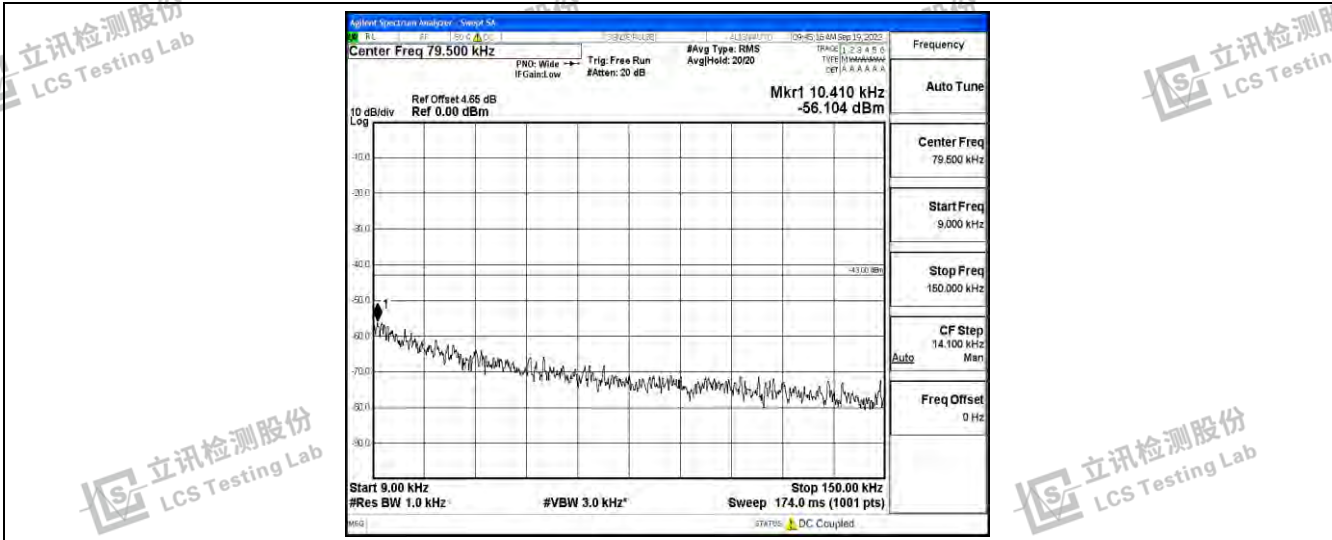

Band25-10MHz-16QAM-26365-1RB#0-Range2:0.15~30MHz