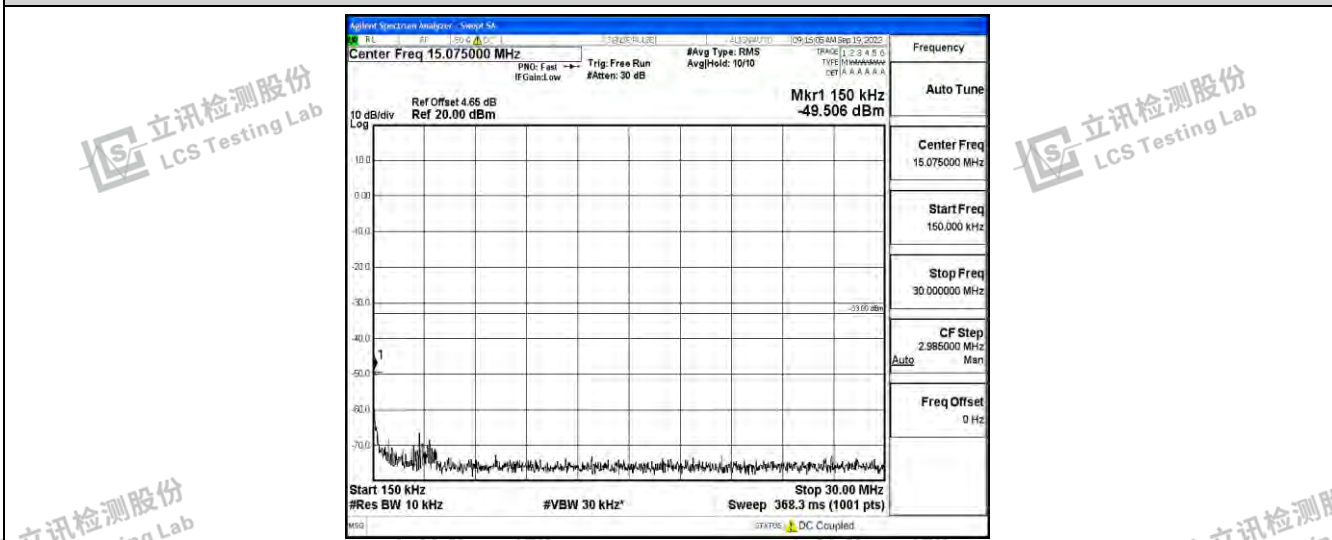

Band25-3MHz-16QAM-26675-1RB#0-Range5:10000~20000MHz

Band25-5MHz-QPSK-26065-1RB#0-Range1:0.009~0.15MHz

Band25-5MHz-QPSK-26065-1RB#0-Range2:0.15~30MHz

Band25-5MHz-QPSK-26065-1RB#0-Range3:30~1000MHz

Band25-5MHz-QPSK-26065-1RB#0-Range4:1000~10000MHz