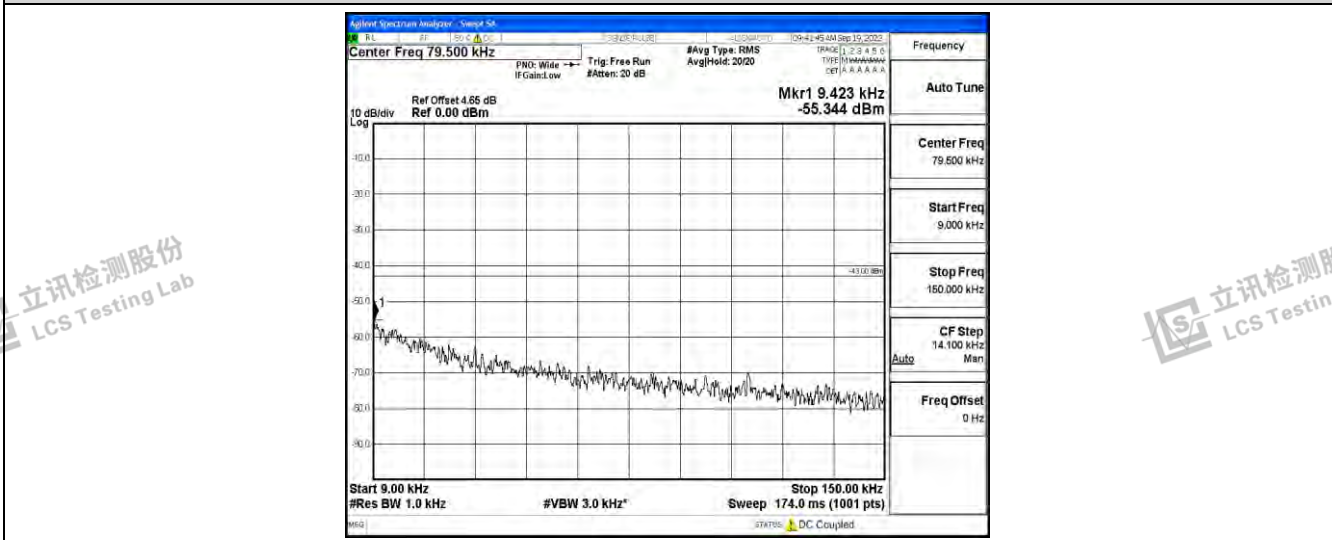

Band25-10MHz-16QAM-26090-1RB#0-Range2:0.15~30MHz