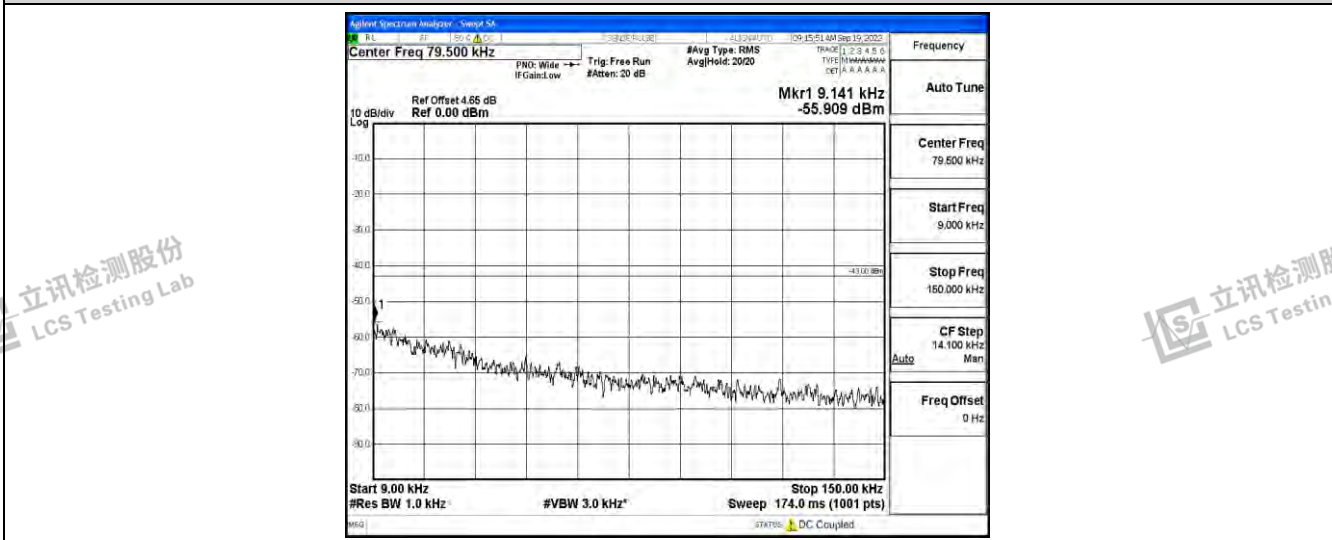

Band25-5MHz-QPSK-26065-1RB#0-Range2:0.15~30MHz