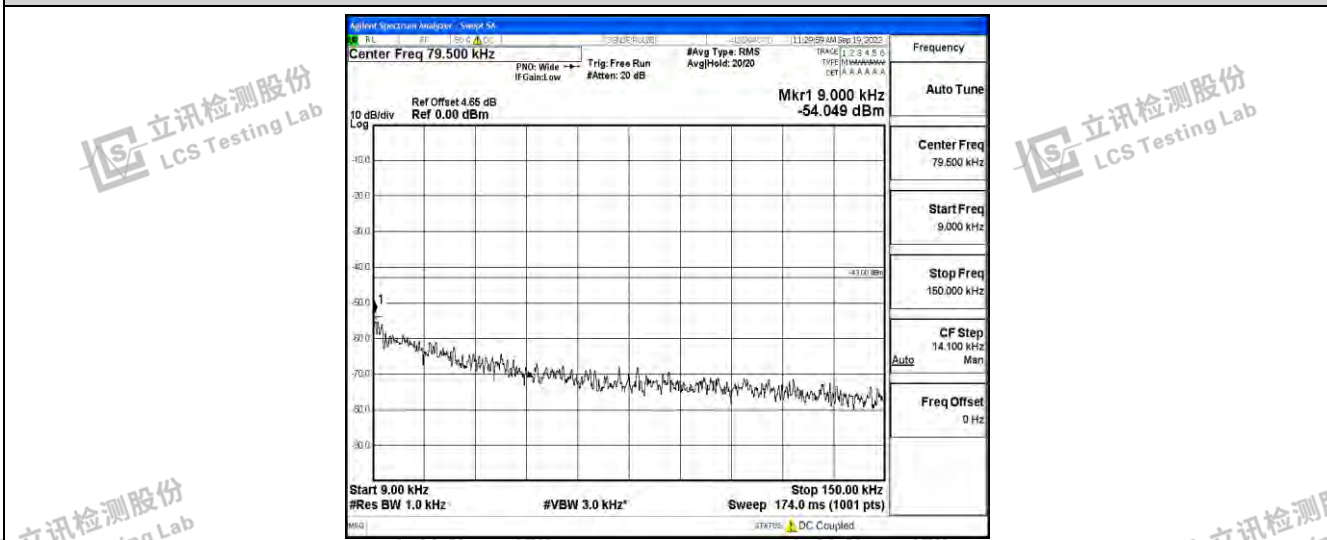

Band25-15MHz-QPSK-26615-1RB#0-Range2:0.15~30MHz