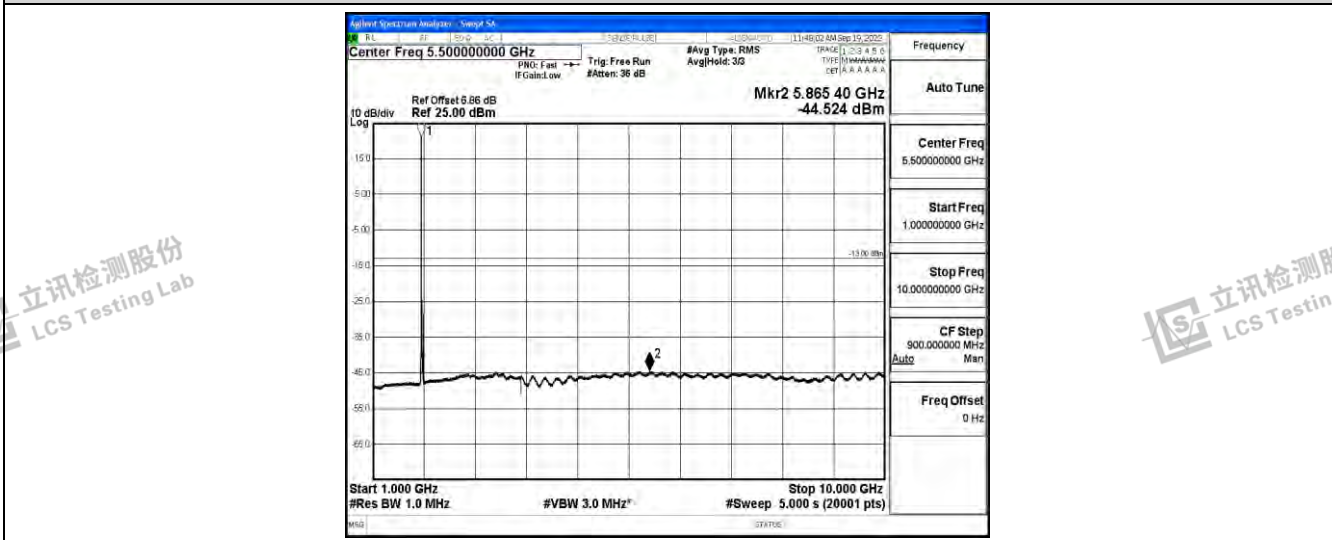

Band25-20MHz-QPSK-26140-1RB#0-Range2:0.15~30MHz

Band25-20MHz-QPSK-26140-1RB#0-Range3:30~1000MHz

Band25-20MHz-QPSK-26140-1RB#0-Range4:1000~10000MHz

Band25-20MHz-QPSK-26140-1RB#0-Range5:10000~20000MHz

Band25-20MHz-QPSK-26365-1RB#0-Range1:0.009~0.15MHz