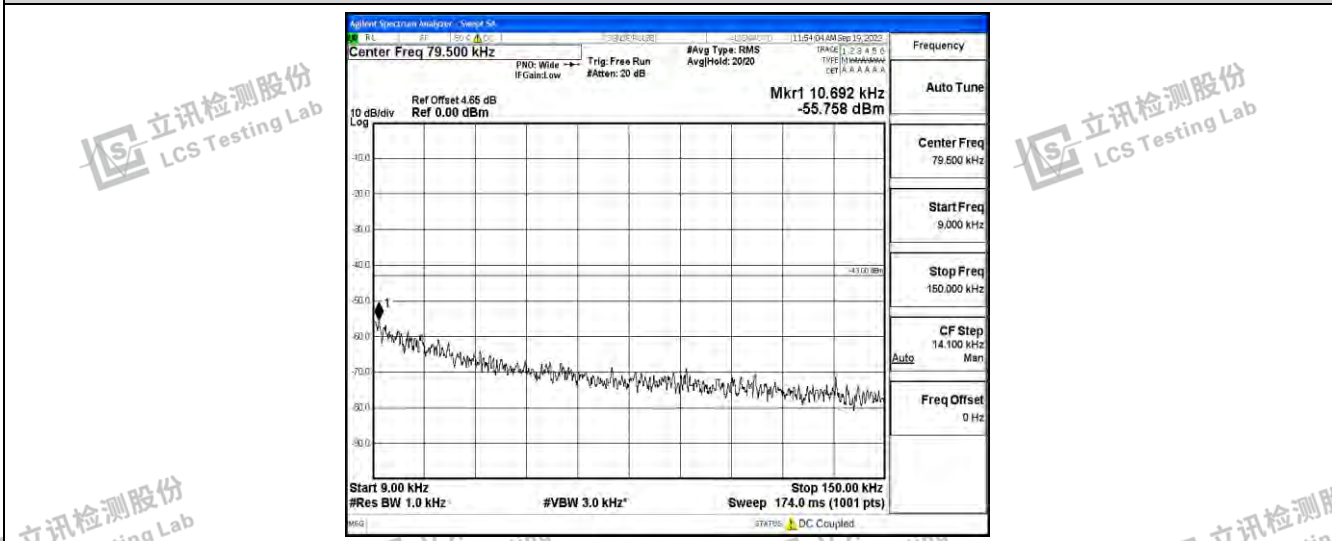

Band25-20MHz-QPSK-26590-1RB#0-Range2:0.15~30MHz