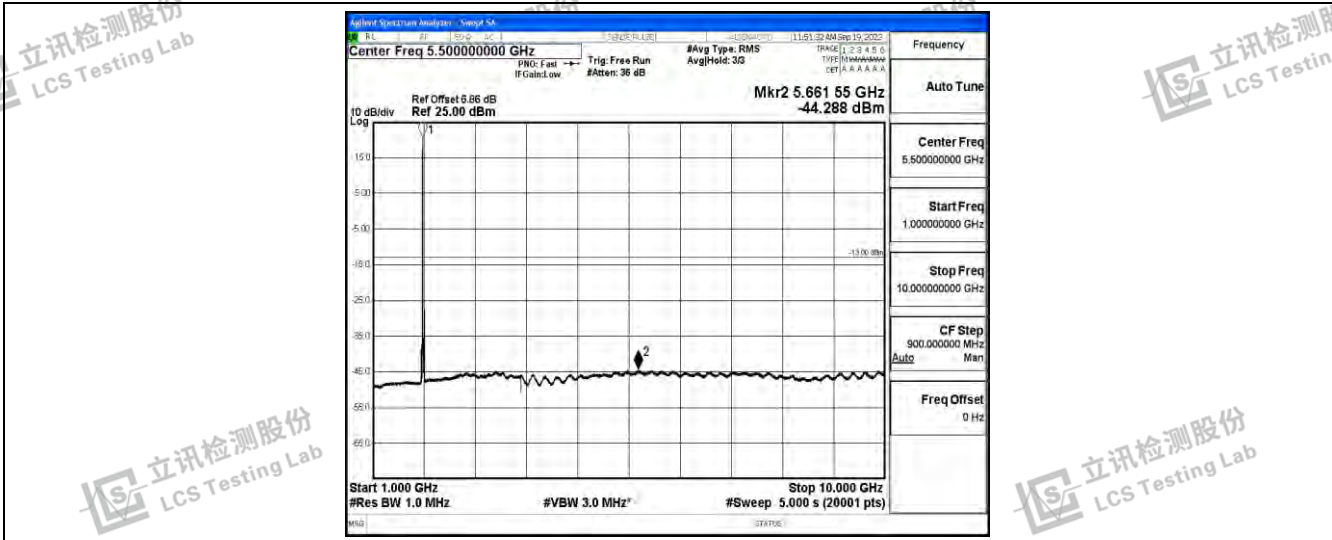

Band25-20MHz-QPSK-26365-1RB#0-Range2:0.15~30MHz

Band25-20MHz-QPSK-26365-1RB#0-Range3:30~1000MHz

Band25-20MHz-QPSK-26365-1RB#0-Range4:1000~10000MHz

Shenzhen LCS Compliance Testing Laboratory Ltd.  
 Add: 101, 201 Bldg A & 301 Bldg C, Juji Industrial Park Yabianxueziwei, Shajing Street, Baoan District, Shenzhen, 518000, China  
 Tel: +(86) 0755-82591330 | E-mail: webmaster@lcs-cert.com | Web: www.lcs-cert.com  
 Scan code to check authenticity