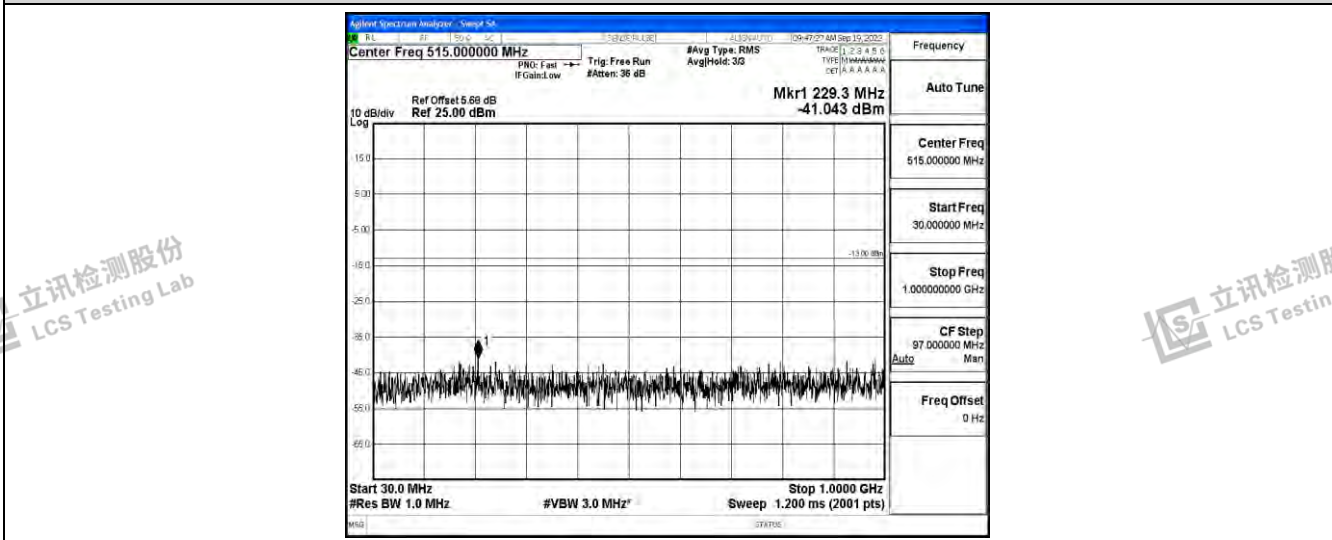

Band25-10MHz-QPSK-26640-1RB#0-Range1:0.009~0.15MHz

Band25-10MHz-QPSK-26640-1RB#0-Range2:0.15~30MHz

Band25-10MHz-QPSK-26640-1RB#0-Range3:30~1000MHz

Band25-10MHz-QPSK-26640-1RB#0-Range4:1000~10000MHz

Band25-10MHz-QPSK-26640-1RB#0-Range5:10000~20000MHz