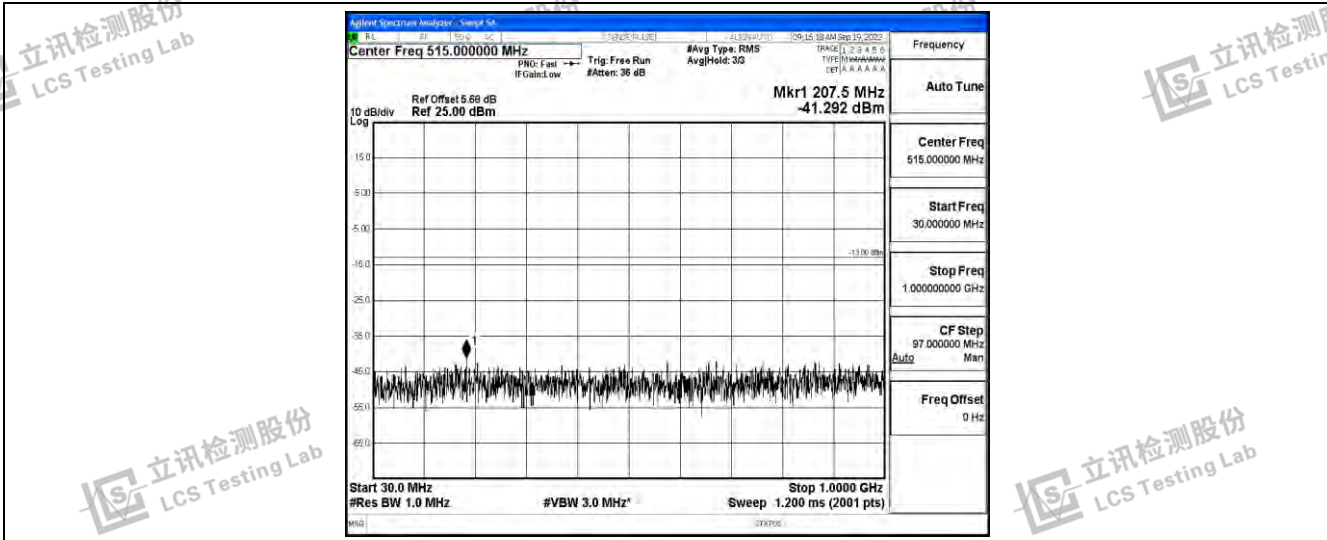

Band25-3MHz-16QAM-26675-1RB#0-Range5:10000~20000MHz

Band25-5MHz-QPSK-26065-1RB#0-Range1:0.009~0.15MHz

Band25-5MHz-QPSK-26065-1RB#0-Range2:0.15~30MHz

Band25-5MHz-QPSK-26065-1RB#0-Range3:30~1000MHz

Band25-5MHz-QPSK-26065-1RB#0-Range4:1000~10000MHz