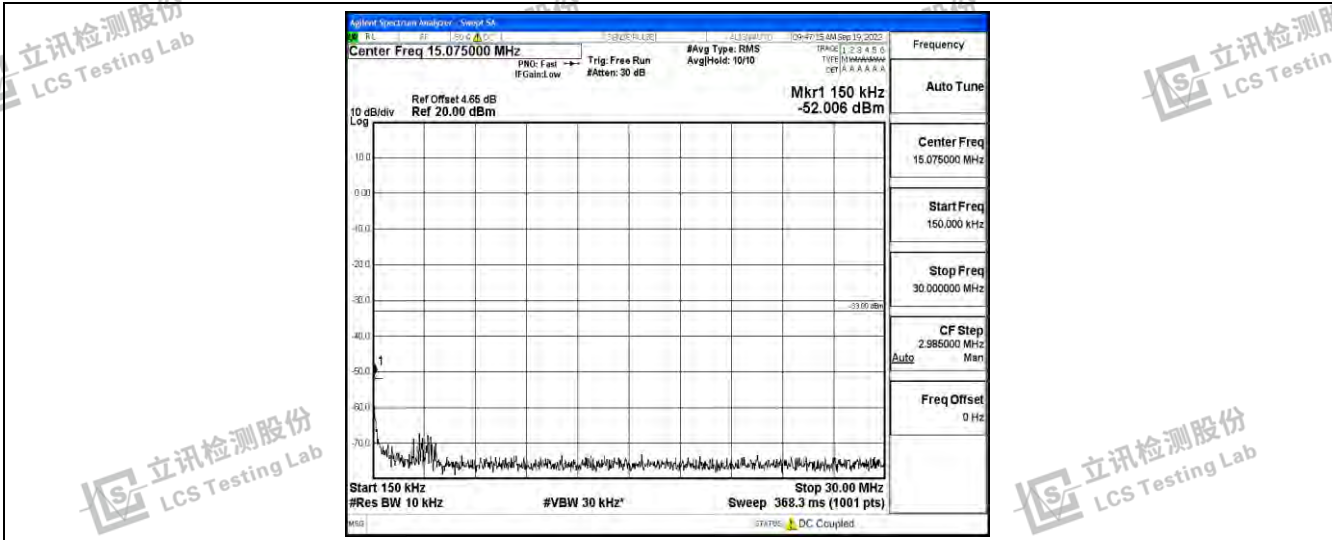

Band25-10MHz-QPSK-26640-1RB#0-Range3:30~1000MHz