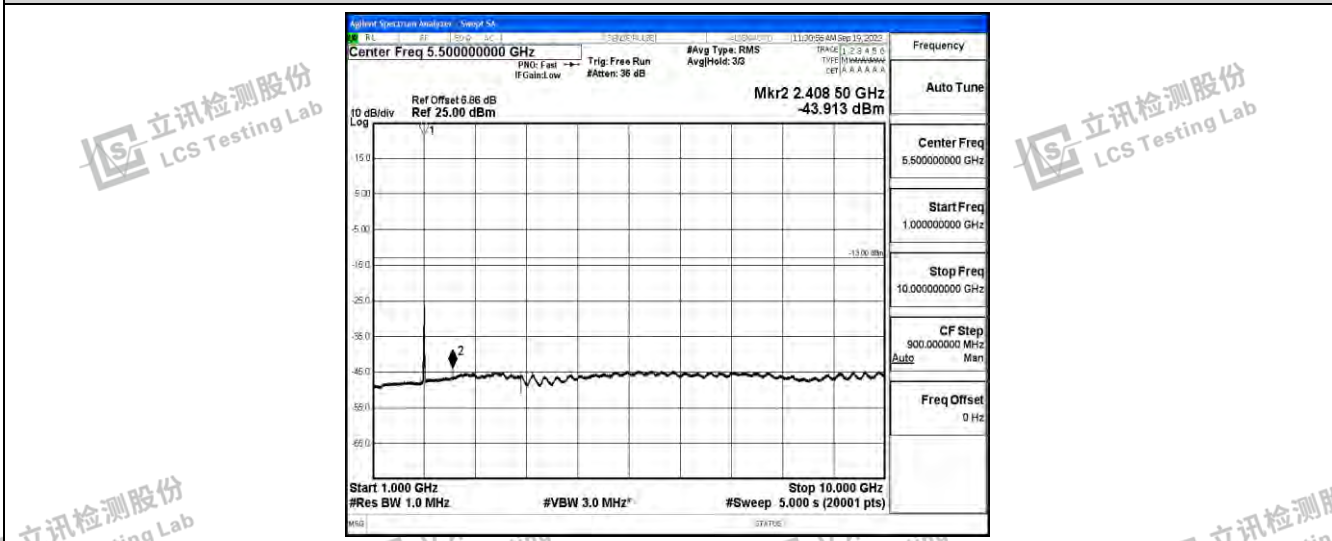

Band25-15MHz-QPSK-26615-1RB#0-Range5:10000~20000MHz