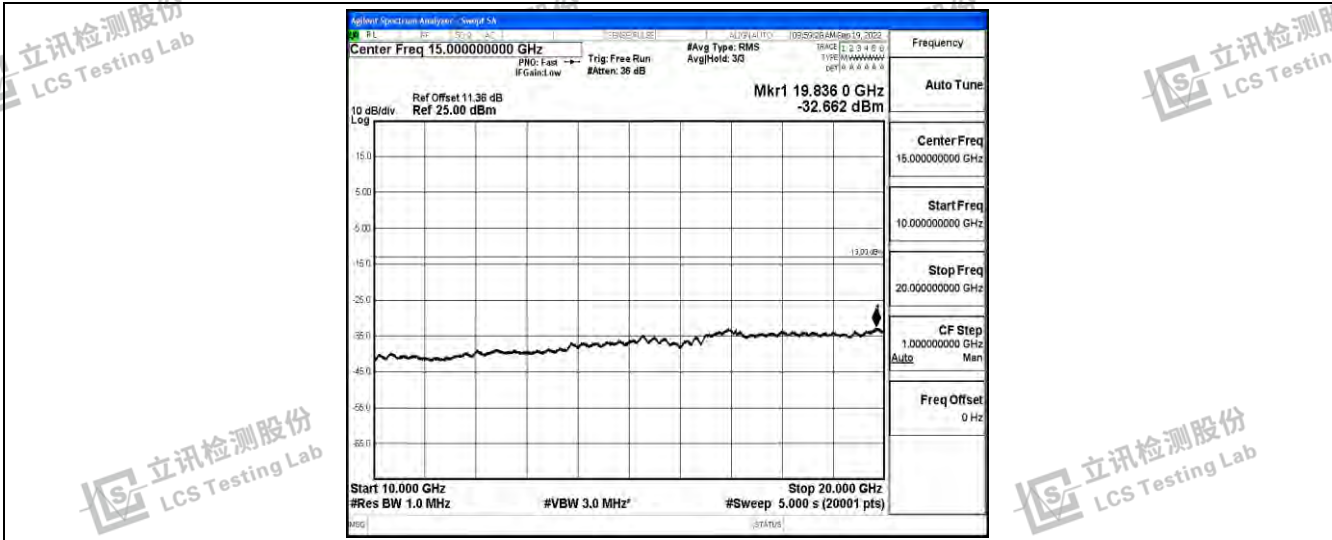

Band25-3MHz-QPSK-26675-1RB#0-Range3:30~1000MHz

Band25-3MHz-QPSK-26675-1RB#0-Range4:1000~10000MHz

Band25-3MHz-QPSK-26675-1RB#0-Range5:10000~20000MHz

Band25-3MHz-16QAM-26055-1RB#0-Range1:0.009~0.15MHz

Band25-3MHz-16QAM-26055-1RB#0-Range2:0.15~30MHz