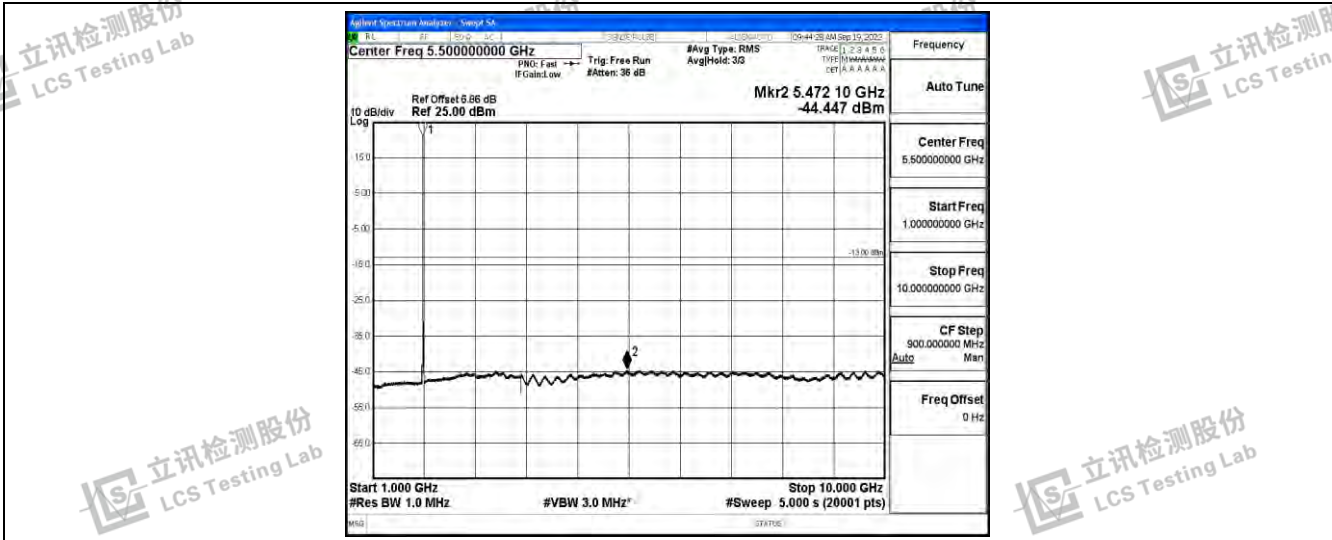

Band25-10MHz-QPSK-26365-1RB#0-Range1:0.009~0.15MHz

Band25-10MHz-QPSK-26365-1RB#0-Range2:0.15~30MHz

Band25-10MHz-QPSK-26365-1RB#0-Range3:30~1000MHz

Band25-10MHz-QPSK-26365-1RB#0-Range4:1000~10000MHz

Band25-10MHz-QPSK-26365-1RB#0-Range5:10000~20000MHz