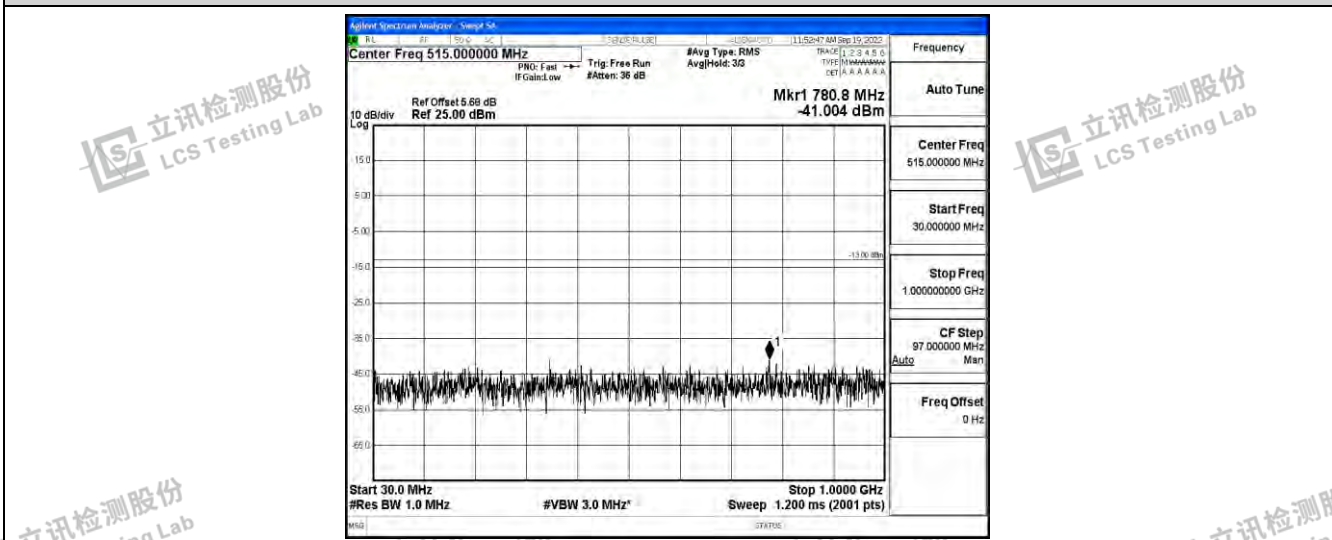

Band25-20MHz-16QAM-26140-1RB#0-Range5: 10000~20000MHz

Band25-20MHz-16QAM-26365-1RB#0-Range1: 0.009~0.15MHz

Band25-20MHz-16QAM-26365-1RB#0-Range2:0.15~30MHz

Band25-20MHz-16QAM-26365-1RB#0-Range3:30~1000MHz