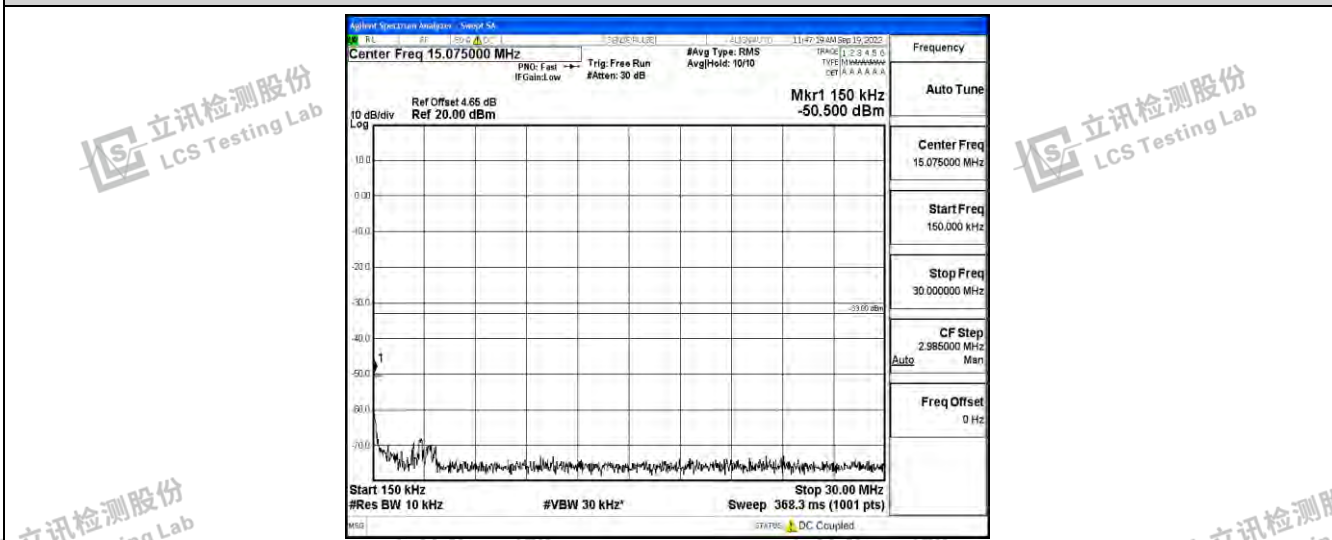

Band25-20MHz-QPSK-26140-1RB#0-Range3:30~1000MHz