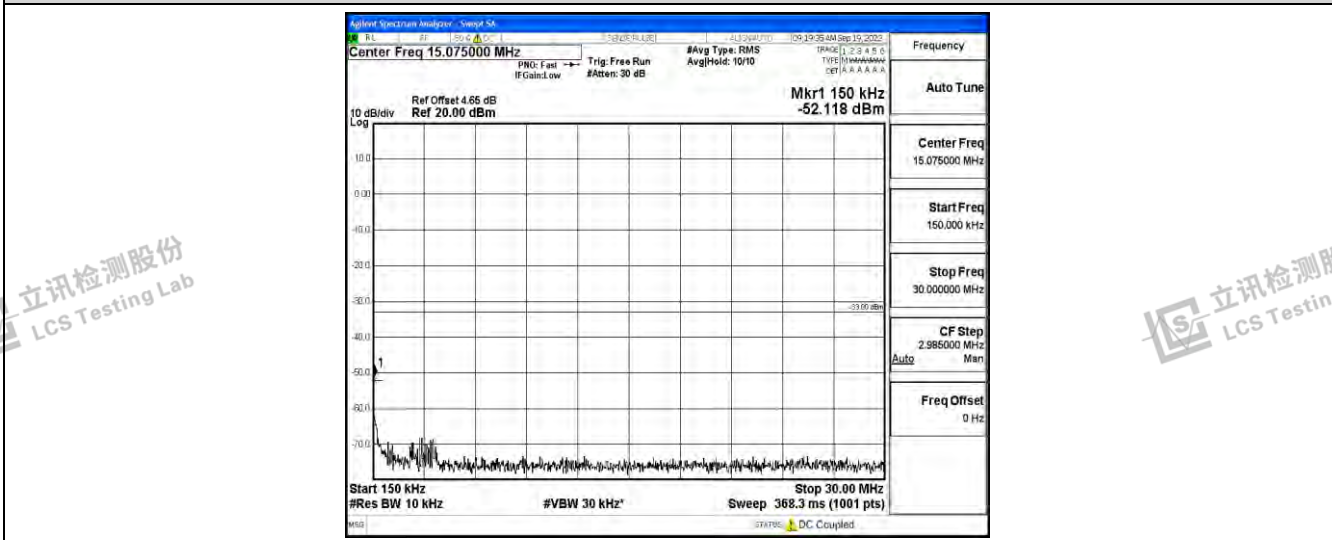

Band25-5MHz-QPSK-26065-1RB#0-Range5:10000~20000MHz

Band25-5MHz-QPSK-26365-1RB#0-Range1:0.009~0.15MHz

Band25-5MHz-QPSK-26365-1RB#0-Range2:0.15~30MHz

Band25-5MHz-QPSK-26365-1RB#0-Range3:30~100MHz

Band25-5MHz-QPSK-26365-1RB#0-Range4:1000~10000MHz