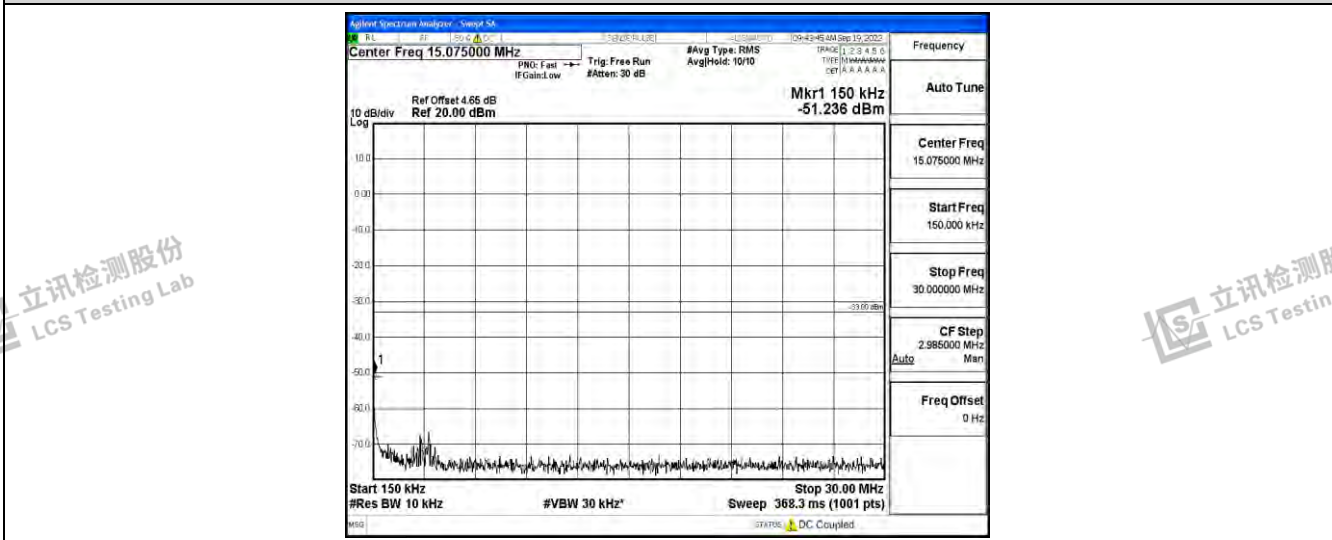

Band25-10MHz-QPSK-26365-1RB#0-Range3:30~1000MHz