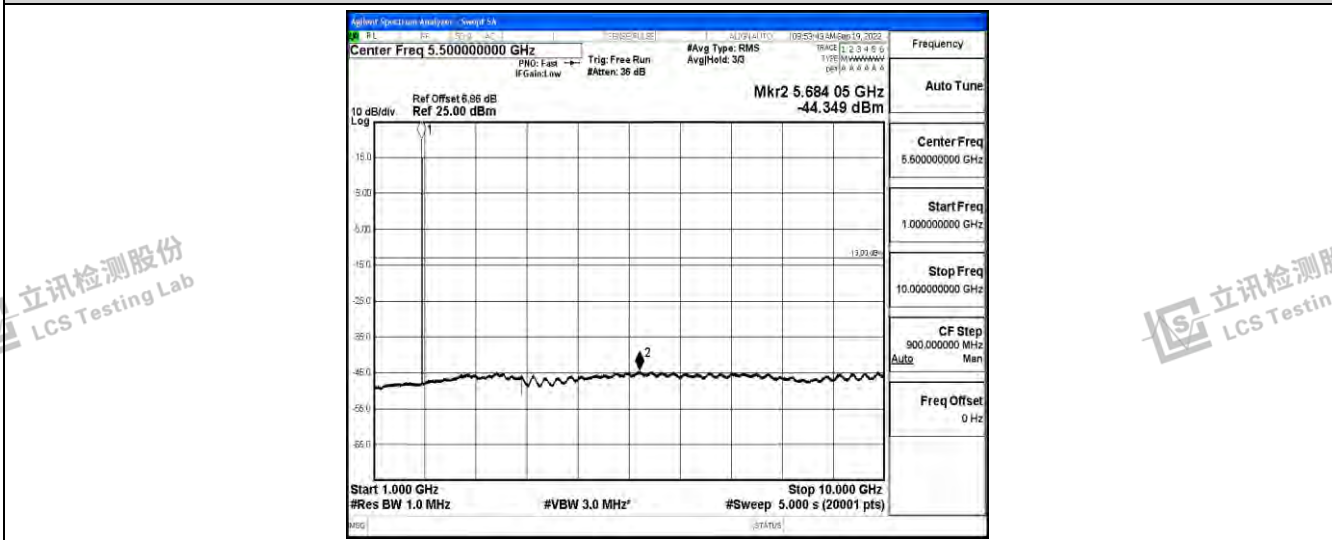

Band25-3MHz-16QAM-26055-1RB#0-Range5:10000~20000MHz