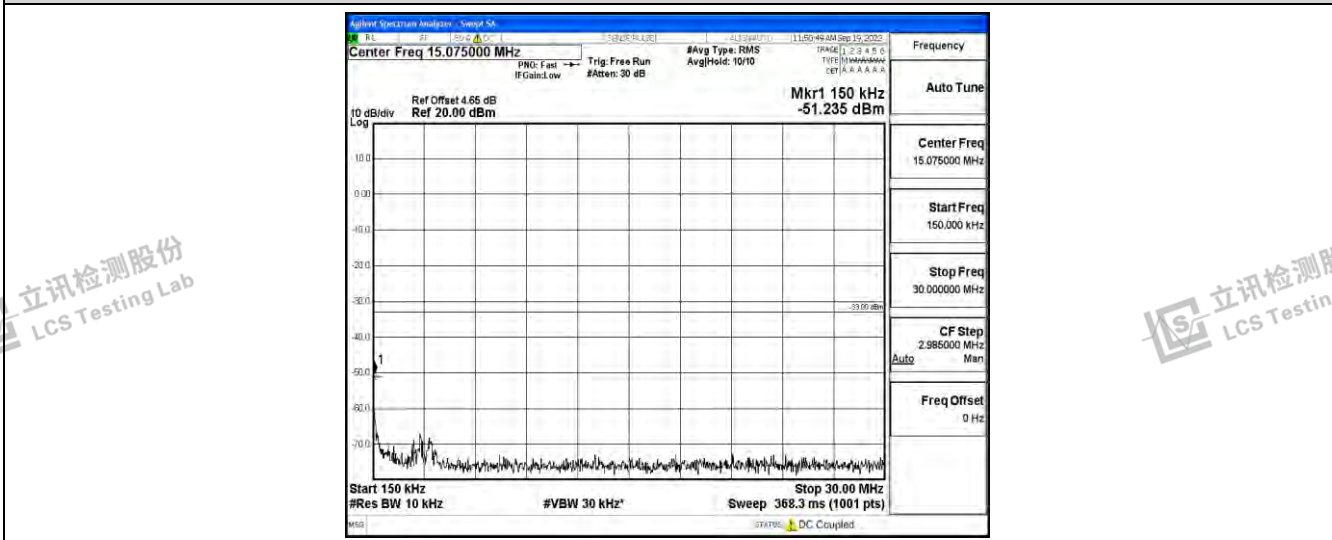

Band25-20MHz-QPSK-26365-1RB#0-Range3:30~1000MHz