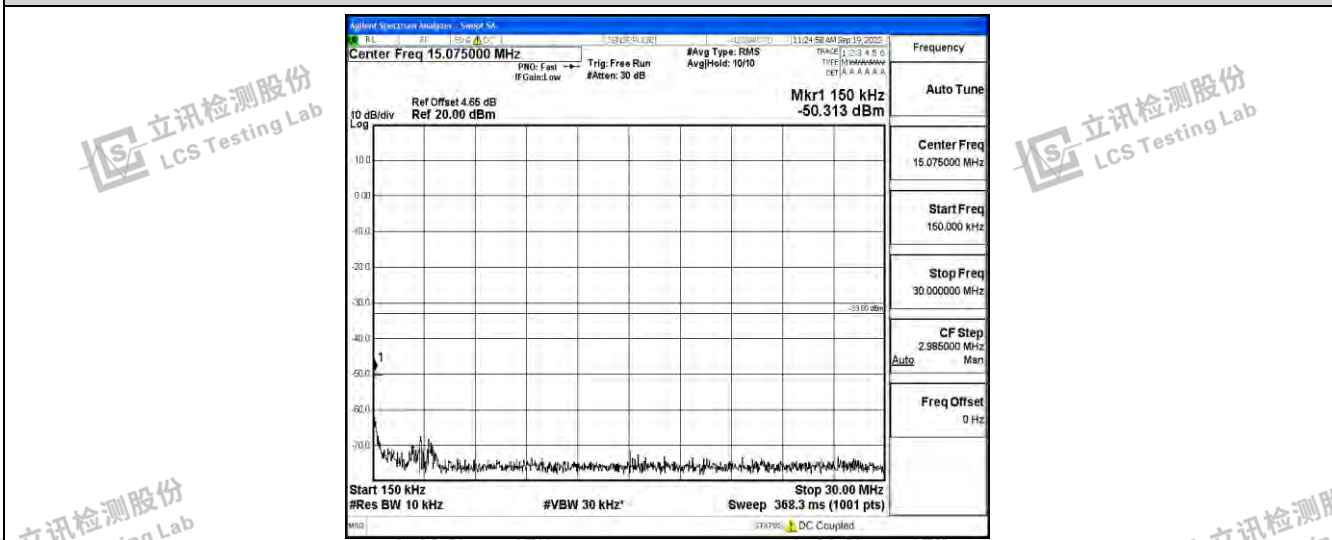

Band25-15MHz-16QAM-26115-1RB#0-Range3:30~1000MHz