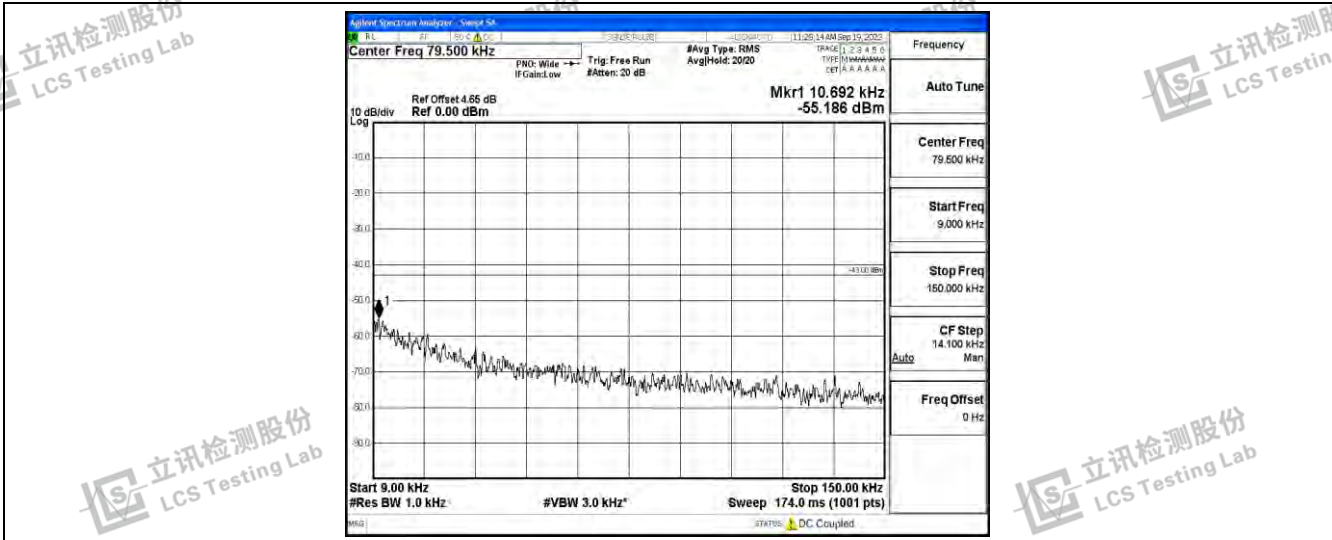

Band25-15MHz-16QAM-26365-1RB#0-Range2:0.15~30MHz