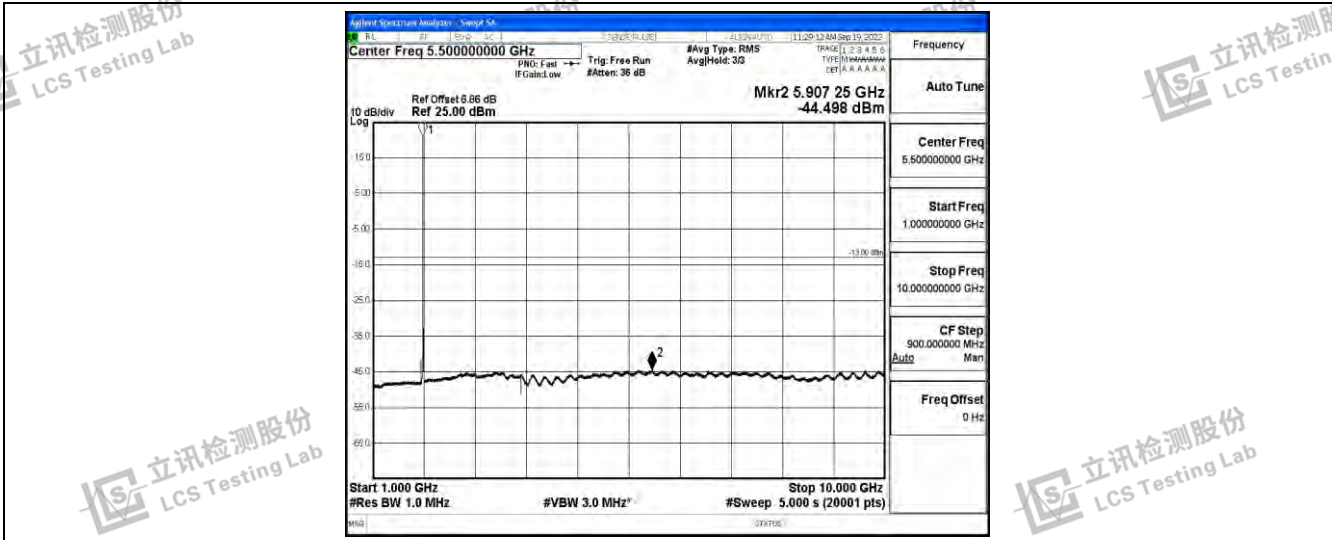

Band25-15MHz-16QAM-26365-1RB#0-Range5:10000~20000MHz