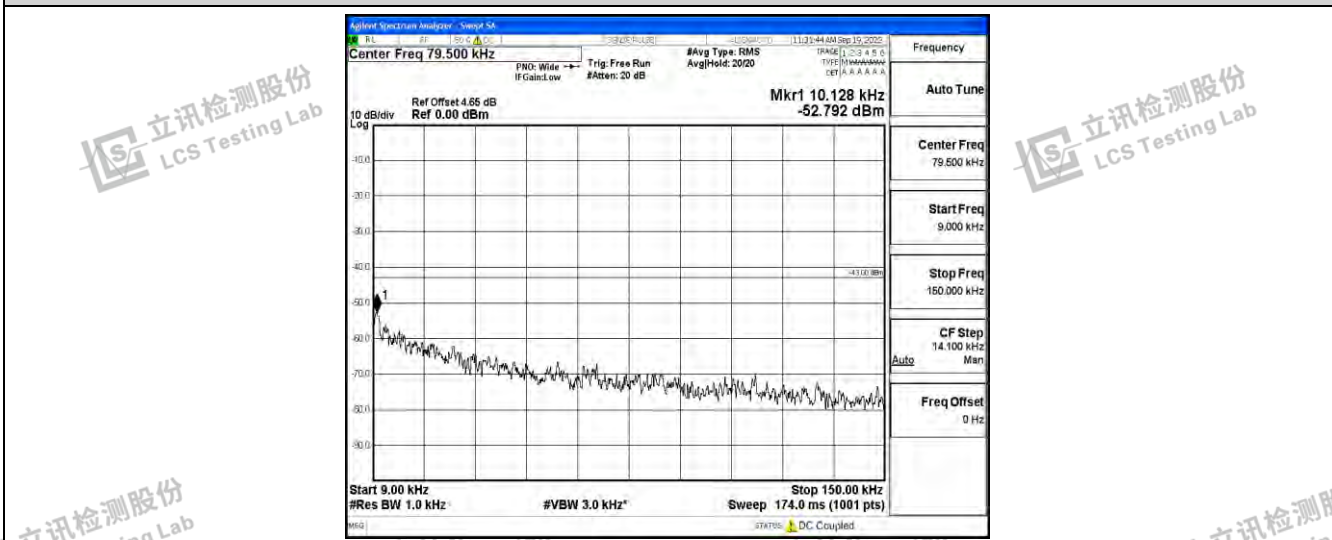

Band25-15MHz-16QAM-26365-1RB#0-Range4:1000~10000MHz

Band25-15MHz-16QAM-26365-1RB#0-Range5:10000~20000MHz

Band25-15MHz-16QAM-26615-1RB#0-Range1:0.009~0.15MHz

Band25-15MHz-16QAM-26615-1RB#0-Range2:0.15~30MHz