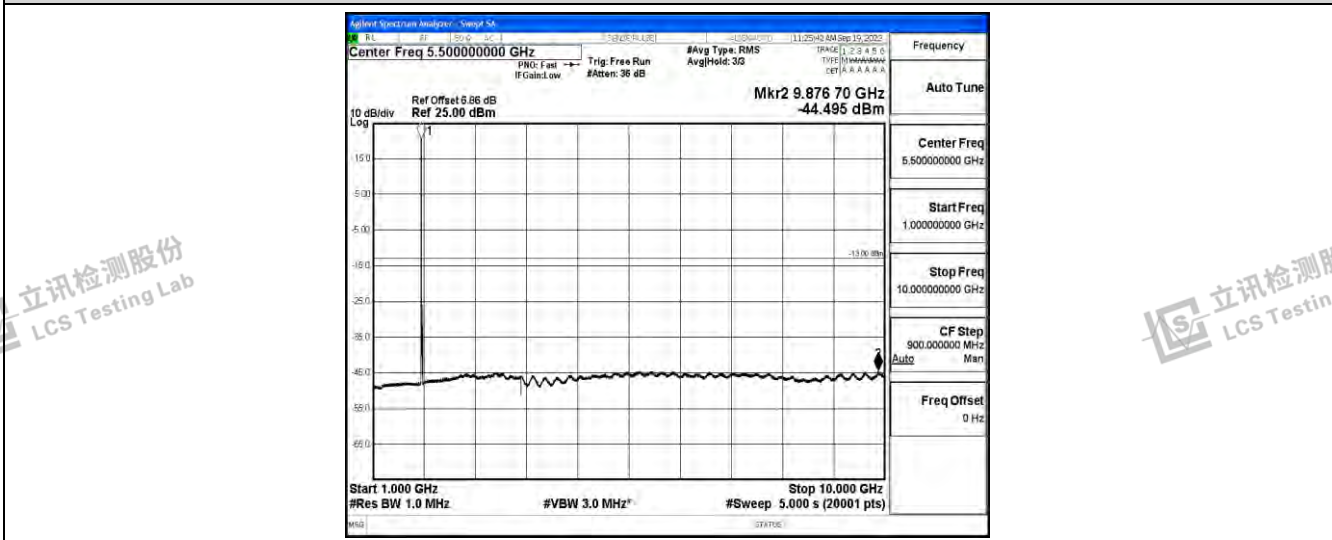

Band25-15MHz-QPSK-26615-1RB#0-Range5:10000~20000MHz

Band25-15MHz-16QAM-26115-1RB#0-Range1:0.009~0.15MHz

Band25-15MHz-16QAM-26115-1RB#0-Range2:0.15~30MHz

Band25-15MHz-16QAM-26115-1RB#0-Range3:30~1000MHz

Band25-15MHz-16QAM-26115-1RB#0-Range4: 1000~10000MHz