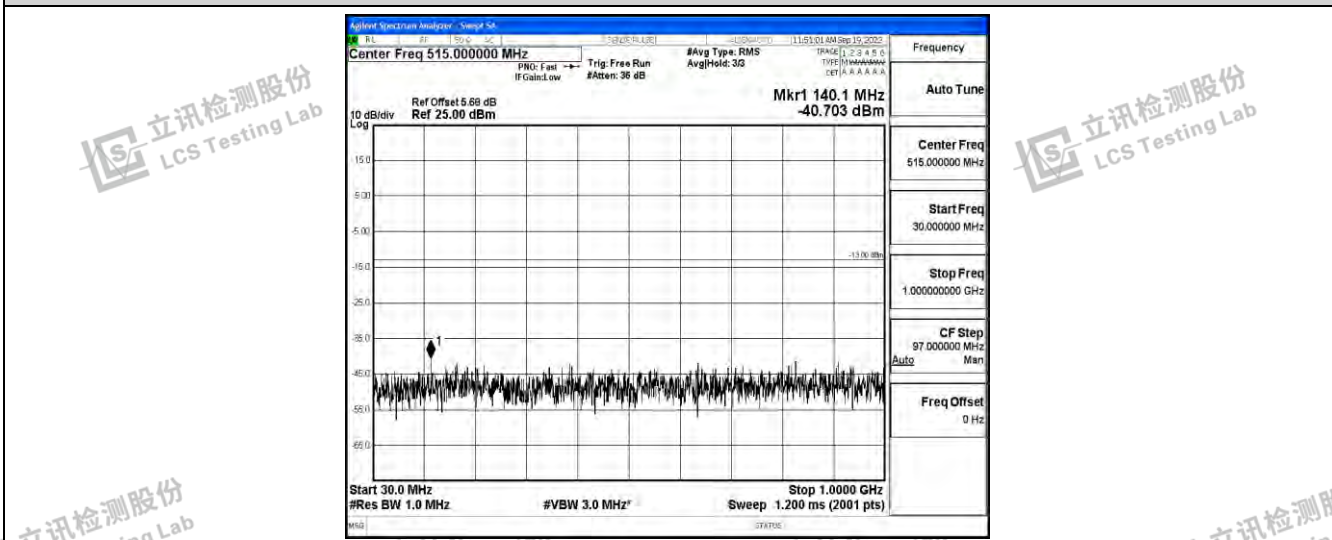

Band25-20MHz-QPSK-26365-1RB#0-Range2:0.15~30MHz

Band25-20MHz-QPSK-26365-1RB#0-Range3:30~1000MHz

Band25-20MHz-QPSK-26365-1RB#0-Range4:1000~10000MHz

Shenzhen LCS Compliance Testing Laboratory Ltd.  
 Add: 101, 201 Bldg A & 301 Bldg C, Juji Industrial Park Yabianxueziwei, Shajing Street, Baoan District, Shenzhen, 518000, China  
 Tel: +(86) 0755-82591330 | E-mail: webmaster@lcs-cert.com | Web: www.lcs-cert.com  
 Scan code to check authenticity