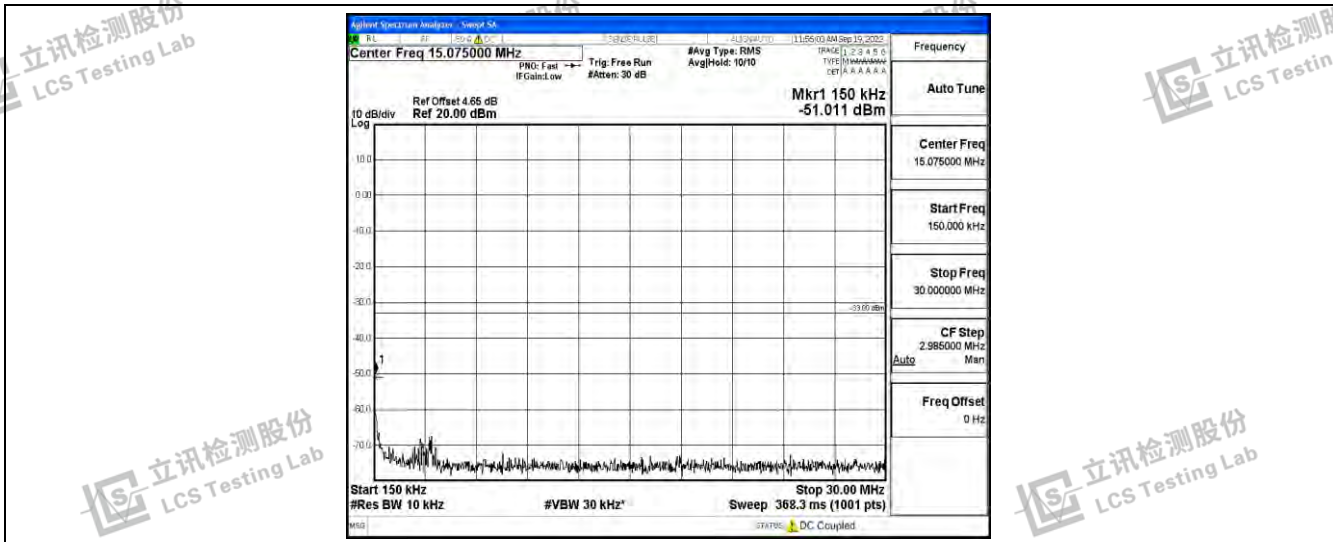

Band25-20MHz-16QAM-26590-1RB#0-Range3:30~1000MHz