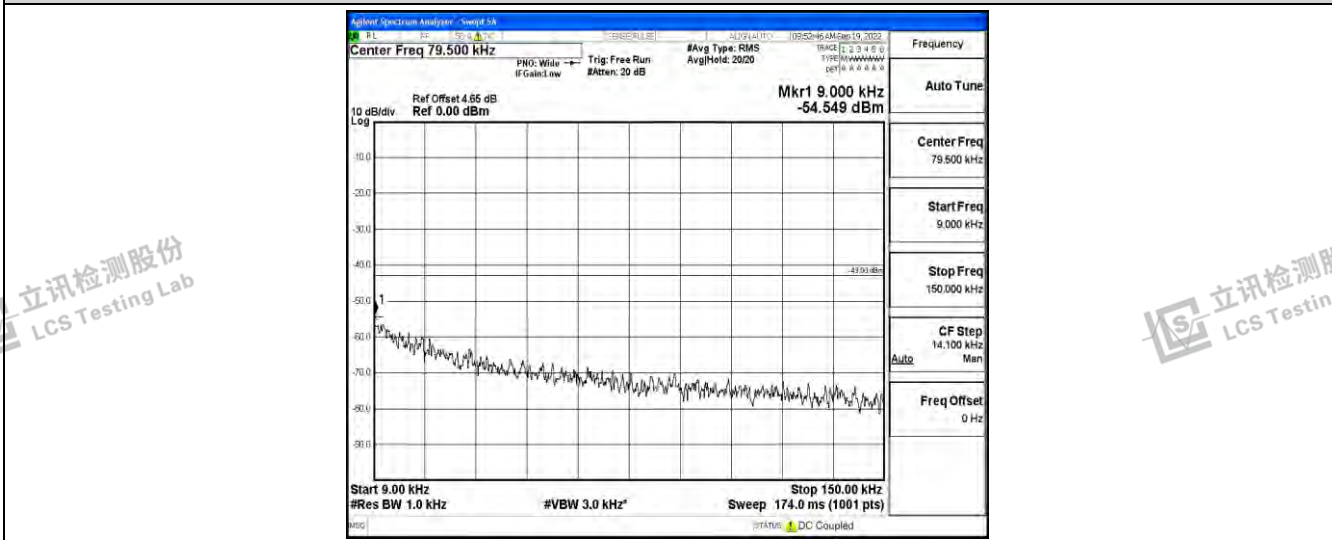

Band25-3MHz-QPSK-26675-1RB#0-Range3:30~1000MHz

Band25-3MHz-QPSK-26675-1RB#0-Range4:1000~10000MHz

Band25-3MHz-QPSK-26675-1RB#0-Range5:10000~20000MHz

Band25-3MHz-16QAM-26055-1RB#0-Range1:0.009~0.15MHz

Band25-3MHz-16QAM-26055-1RB#0-Range2:0.15~30MHz