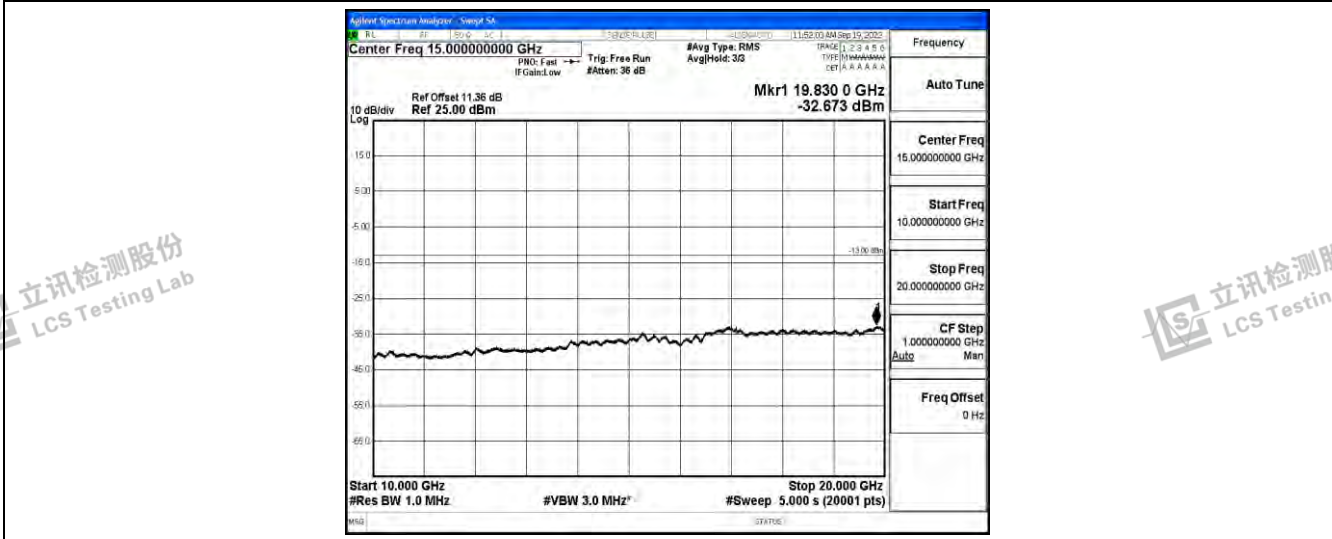

Band25-20MHz-QPSK-26590-1RB#0-Range1:0.009~0.15MHz