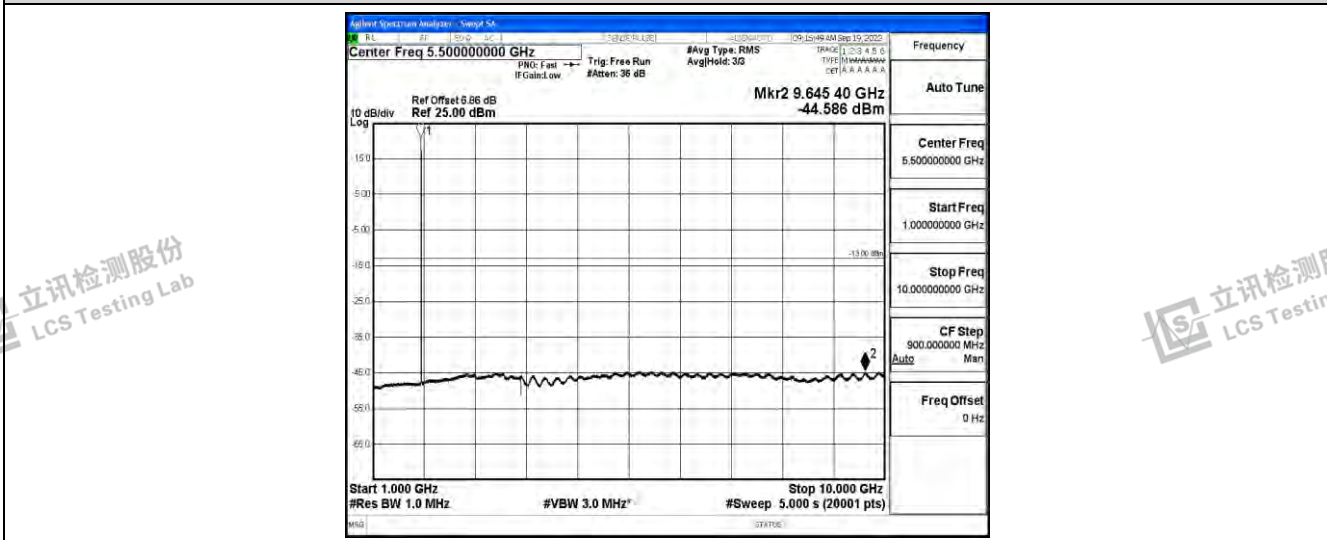

Band25-3MHz-16QAM-26675-1RB#0-Range5:10000~20000MHz

Band25-5MHz-QPSK-26065-1RB#0-Range1:0.009~0.15MHz

Band25-5MHz-QPSK-26065-1RB#0-Range2:0.15~30MHz

Band25-5MHz-QPSK-26065-1RB#0-Range3:30~1000MHz

Band25-5MHz-QPSK-26065-1RB#0-Range4:1000~10000MHz