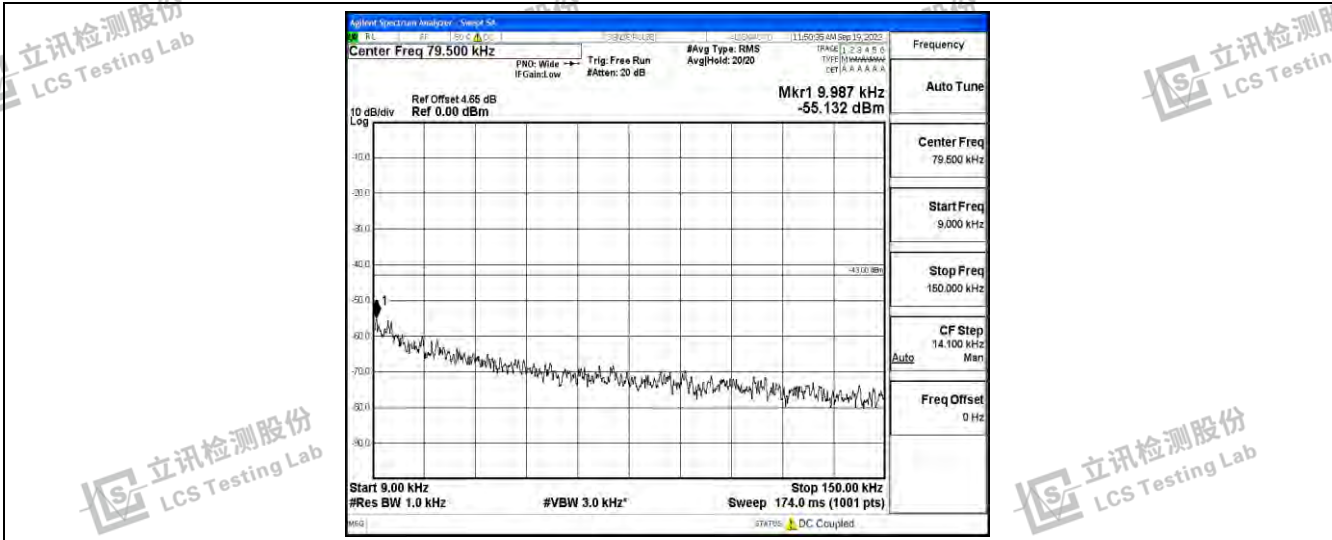

Band25-20MHz-QPSK-26365-1RB#0-Range2:0.15~30MHz