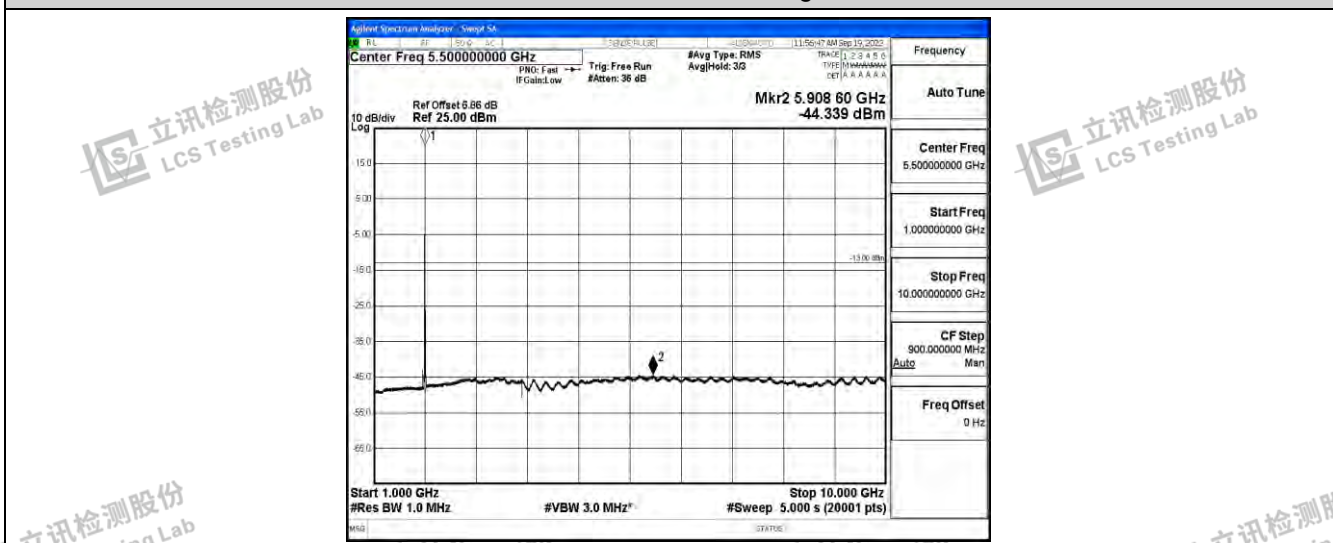

Band25-20MHz-16QAM-26590-1RB#0-Range5:10000~20000MHz

立讯检测股份  
LCS Testing Lab

立讯检测股份  
LCS Testing Lab

立讯检测股份  
LCS Testing Lab

立讯检测股份  
LCS Testing Lab

立讯检测股份  
LCS Testing Lab

立讯检测股份  
LCS Testing Lab

立讯检测股份  
LCS Testing Lab