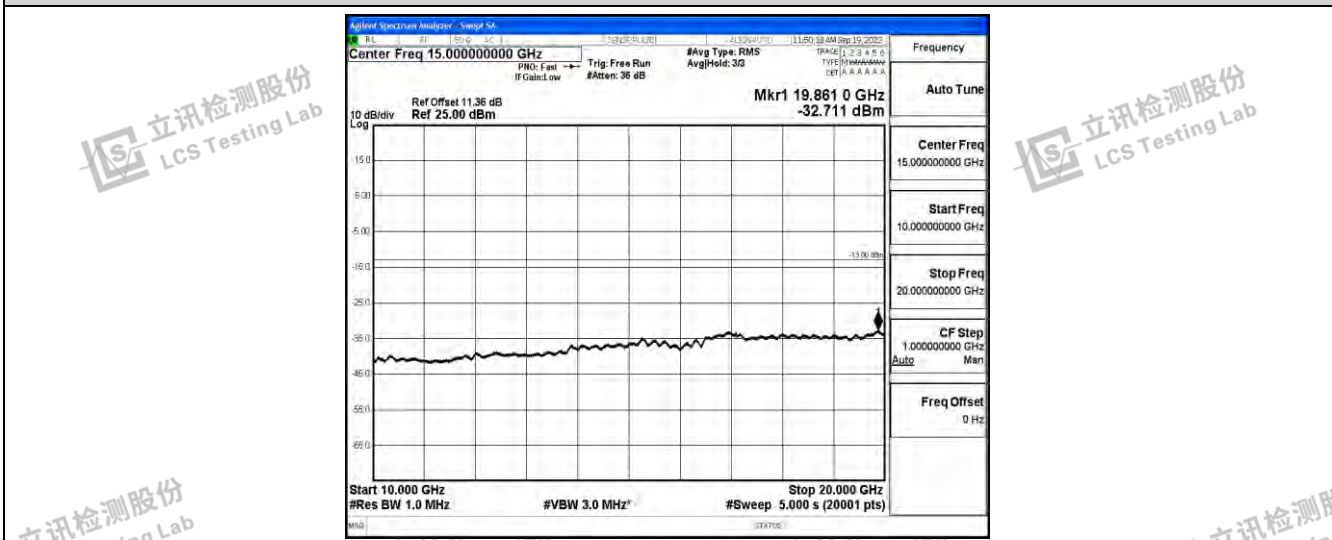

Band25-20MHz-16QAM-26365-1RB#0-Range1: 0.009~0.15MHz