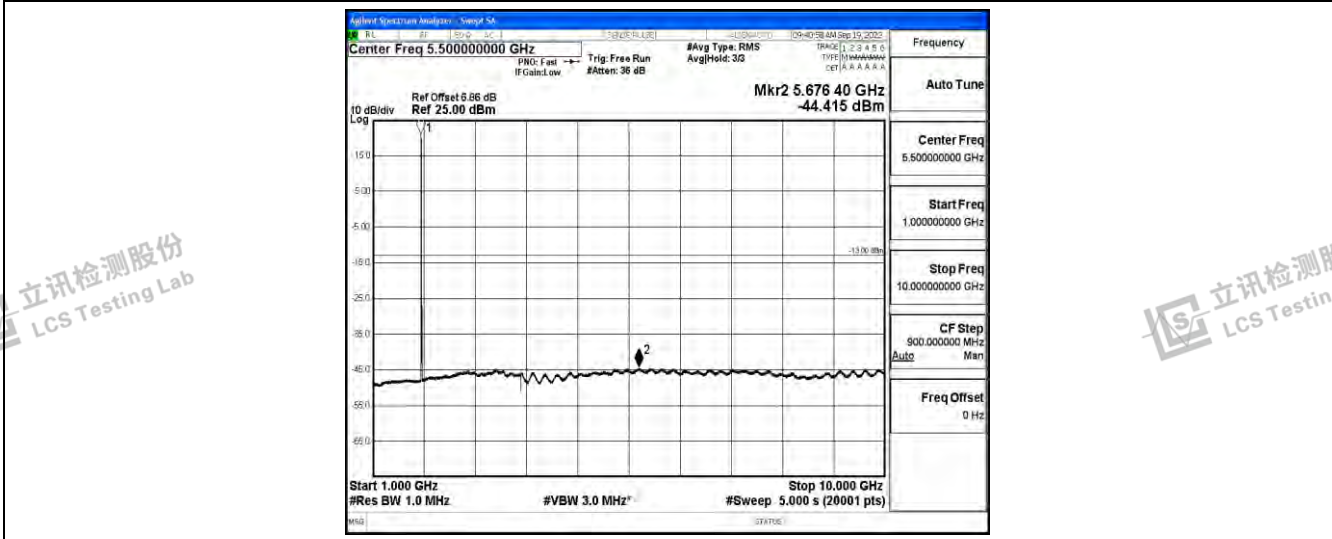

Band25-10MHz-QPSK-26090-1RB#0-Range1:0.009~0.15MHz

Band25-10MHz-QPSK-26090-1RB#0-Range2:0.15~30MHz

Band25-10MHz-QPSK-26090-1RB#0-Range3:30~1000MHz

Band25-10MHz-QPSK-26090-1RB#0-Range4:1000~10000MHz

Band25-10MHz-QPSK-26090-1RB#0-Range5:10000~20000MHz