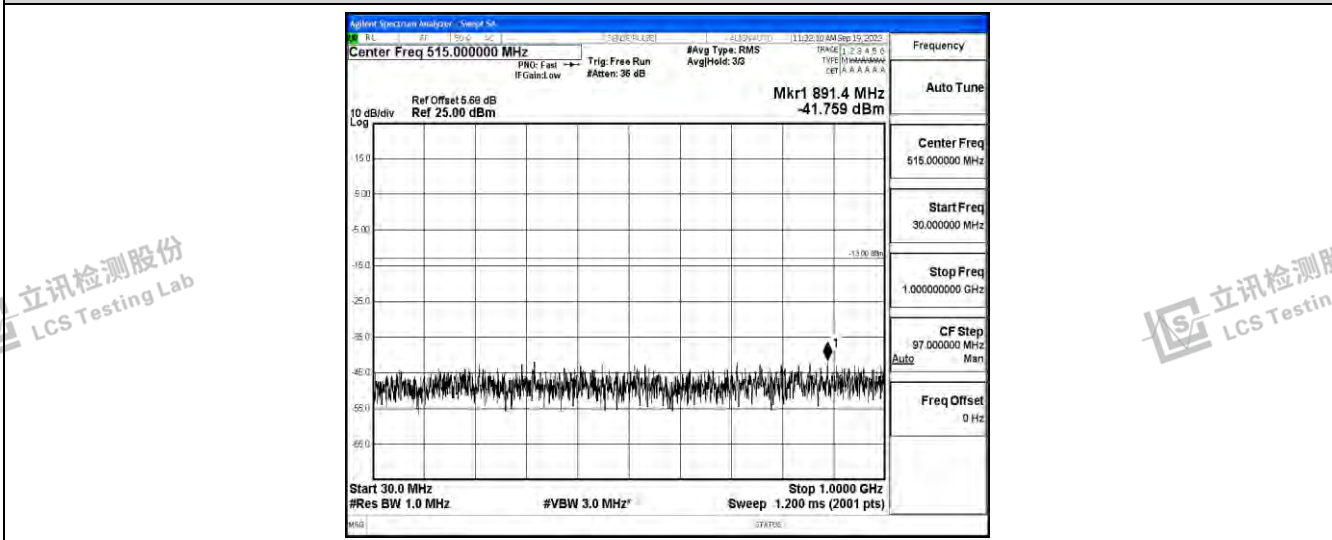

Band25-15MHz-16QAM-26615-1RB#0-Range4:1000~10000MHz