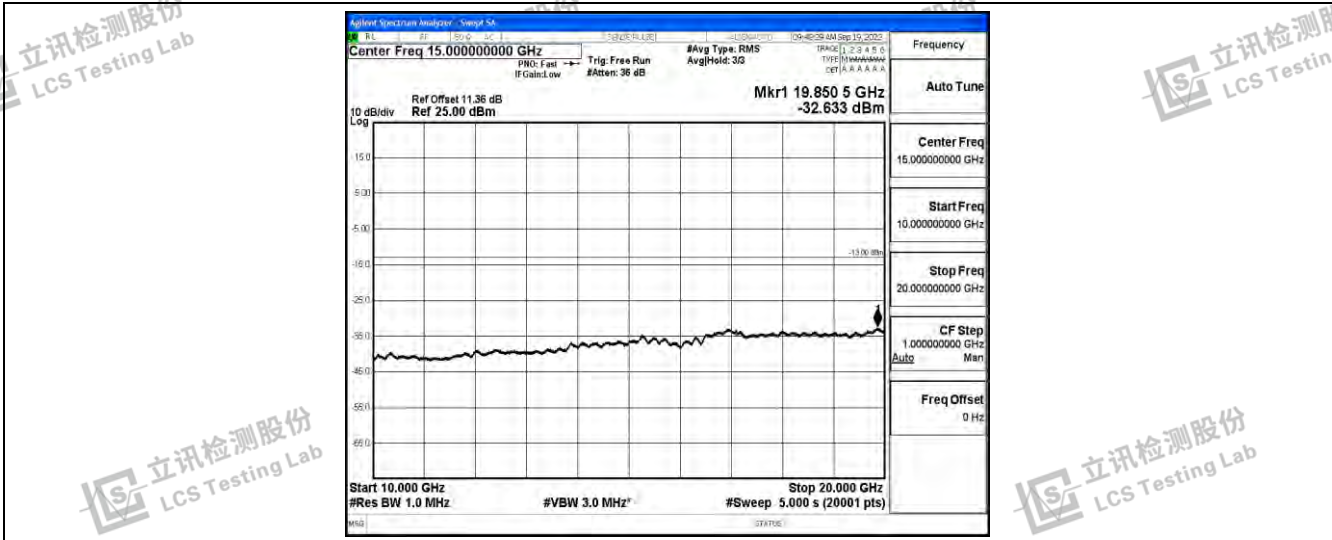

Band25-10MHz-QPSK-26640-1RB#0-Range1:0.009~0.15MHz

Band25-10MHz-QPSK-26640-1RB#0-Range2:0.15~30MHz

Band25-10MHz-QPSK-26640-1RB#0-Range3:30~1000MHz

Band25-10MHz-QPSK-26640-1RB#0-Range4:1000~10000MHz

Band25-10MHz-QPSK-26640-1RB#0-Range5:10000~20000MHz