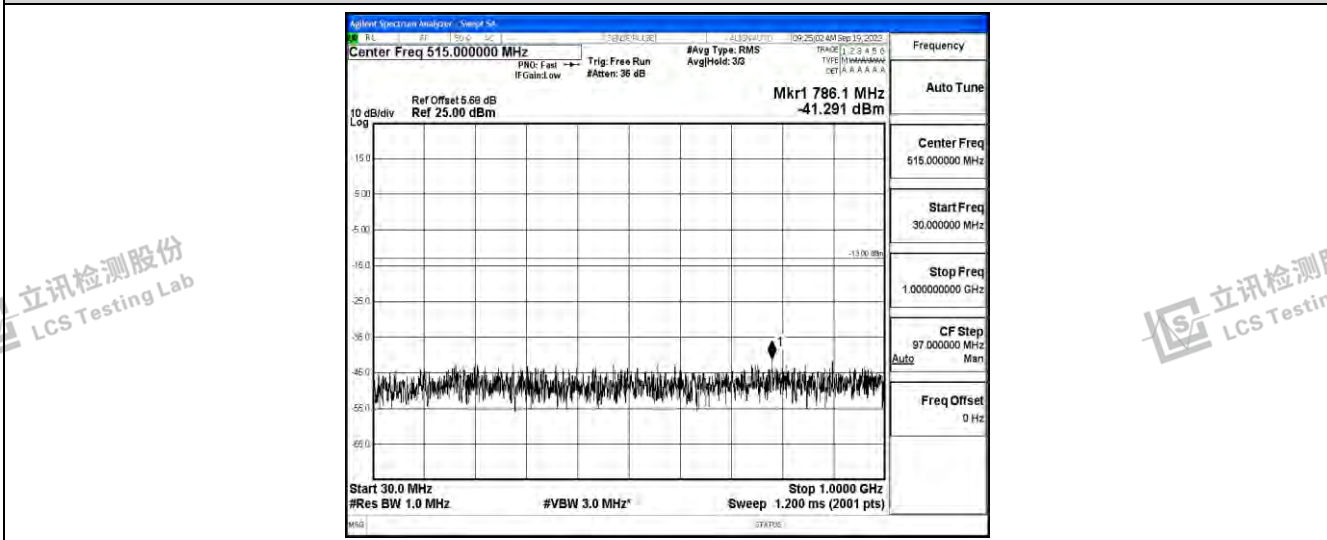

Band25-5MHz-16QAM-26365-1RB#0-Range5:10000~20000MHz

Band25-5MHz-16QAM-26665-1RB#0-Range1:0.009~0.15MHz

Band25-5MHz-16QAM-26665-1RB#0-Range2:0.15~30MHz

Band25-5MHz-16QAM-26665-1RB#0-Range3:30~1000MHz

Band25-5MHz-16QAM-26665-1RB#0-Range4:1000~10000MHz