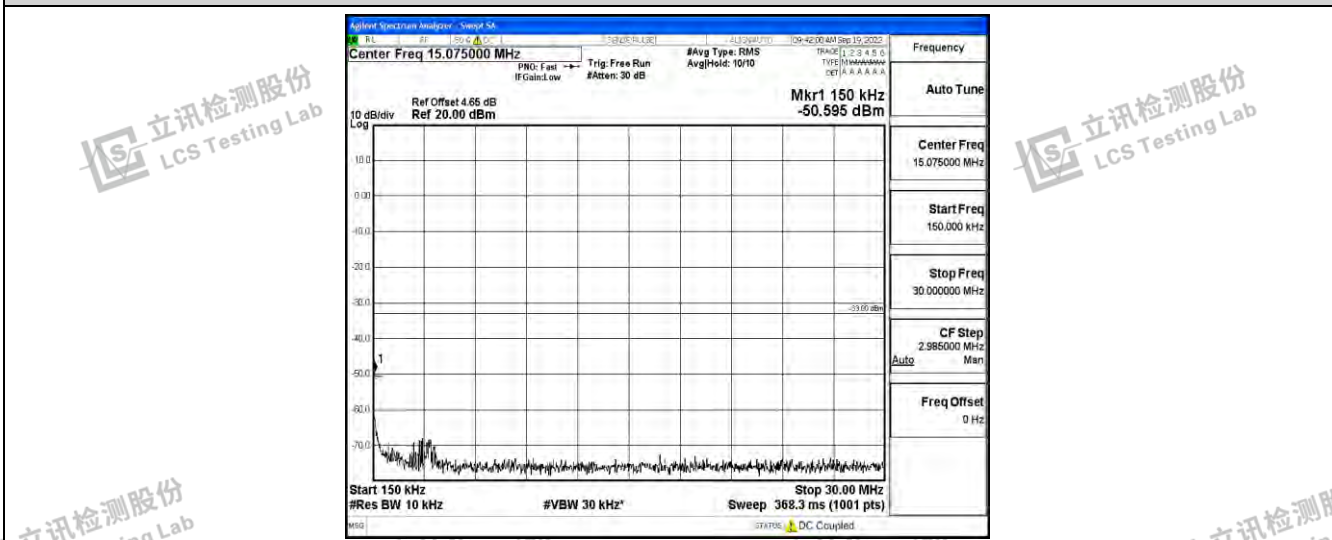

Band25-10MHz-16QAM-26090-1RB#0-Range3:30~1000MHz