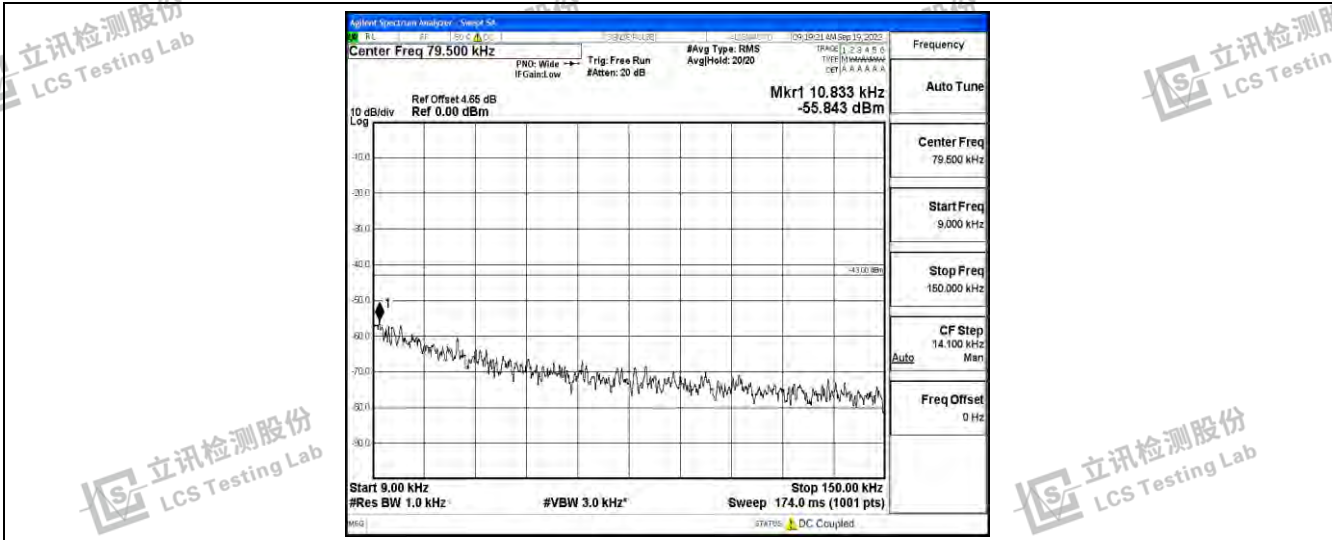

Band25-5MHz-QPSK-26365-1RB#0-Range2:0.15~30MHz