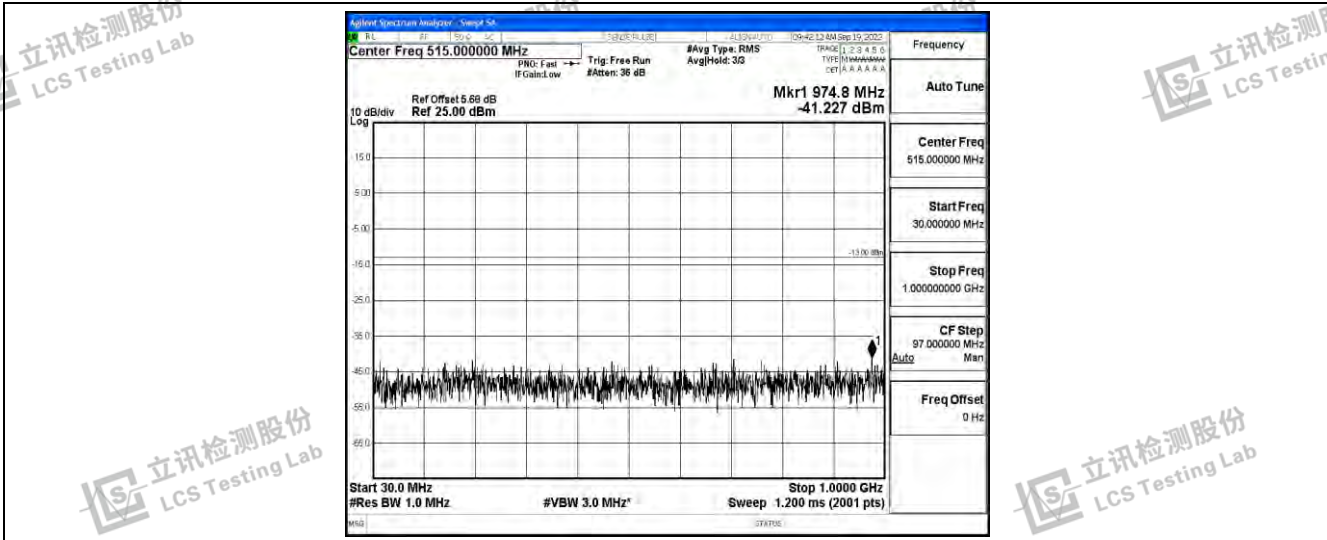

Band25-10MHz-16QAM-26090-1RB#0-Range1:0.009~0.15MHz

Band25-10MHz-16QAM-26090-1RB#0-Range2:0.15~30MHz

Band25-10MHz-16QAM-26090-1RB#0-Range3:30~1000MHz

Band25-10MHz-16QAM-26090-1RB#0-Range4: 1000~10000MHz

Band25-10MHz-16QAM-26090-1RB#0-Range5: 10000~20000MHz