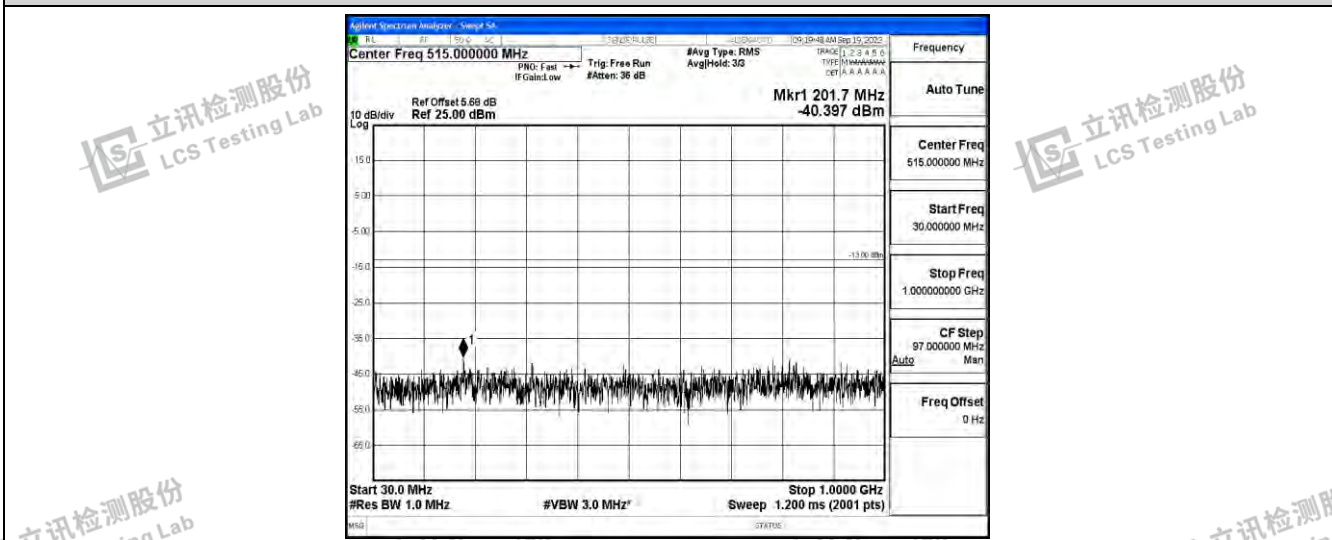

Band25-5MHz-QPSK-26065-1RB#0-Range5:10000~20000MHz

Band25-5MHz-QPSK-26365-1RB#0-Range1:0.009~0.15MHz

Band25-5MHz-QPSK-26365-1RB#0-Range2:0.15~30MHz

Band25-5MHz-QPSK-26365-1RB#0-Range3:30~100MHz

Band25-5MHz-QPSK-26365-1RB#0-Range4:1000~10000MHz