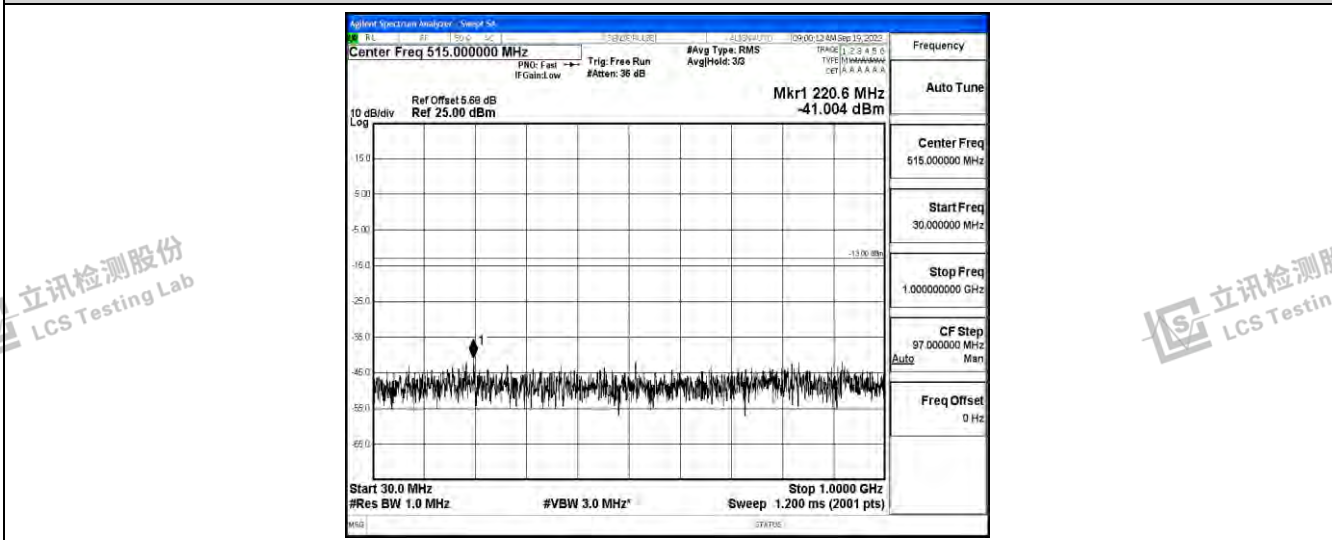

Band25-3MHz-16QAM-26365-1RB#0-Range5:10000~20000MHz

Band25-3MHz-16QAM-26675-1RB#0-Range1:0.009~0.15MHz

Band25-3MHz-16QAM-26675-1RB#0-Range2:0.15~30MHz

Band25-3MHz-16QAM-26675-1RB#0-Range3:30~1000MHz

Band25-3MHz-16QAM-26675-1RB#0-Range4:1000~10000MHz