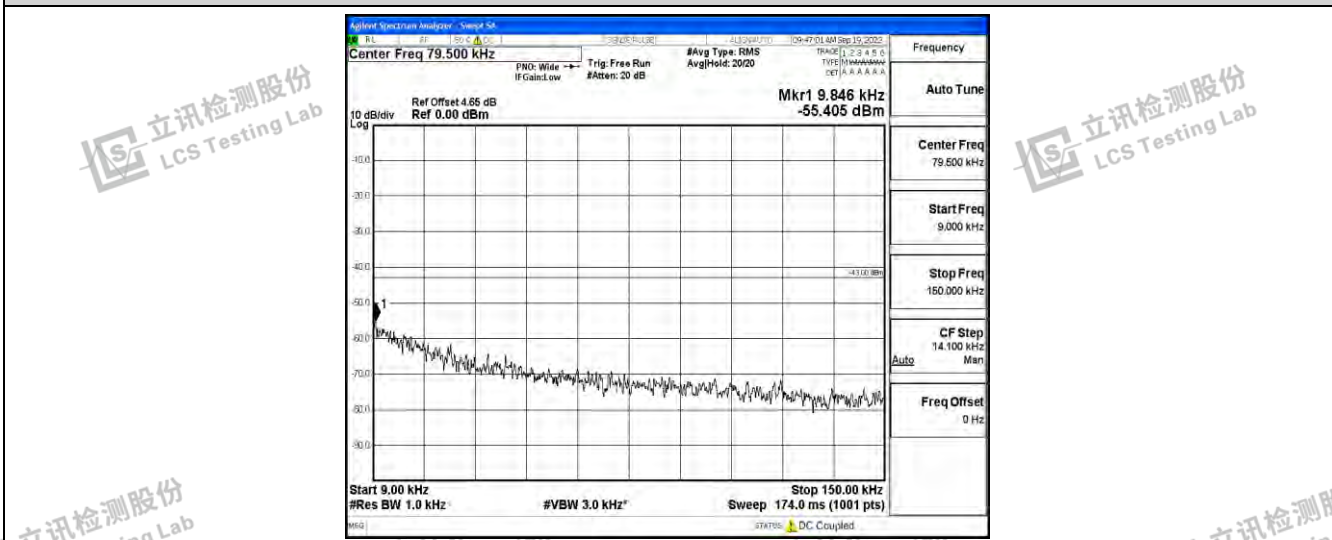

Band25-10MHz-QPSK-26640-1RB#0-Range2:0.15~30MHz