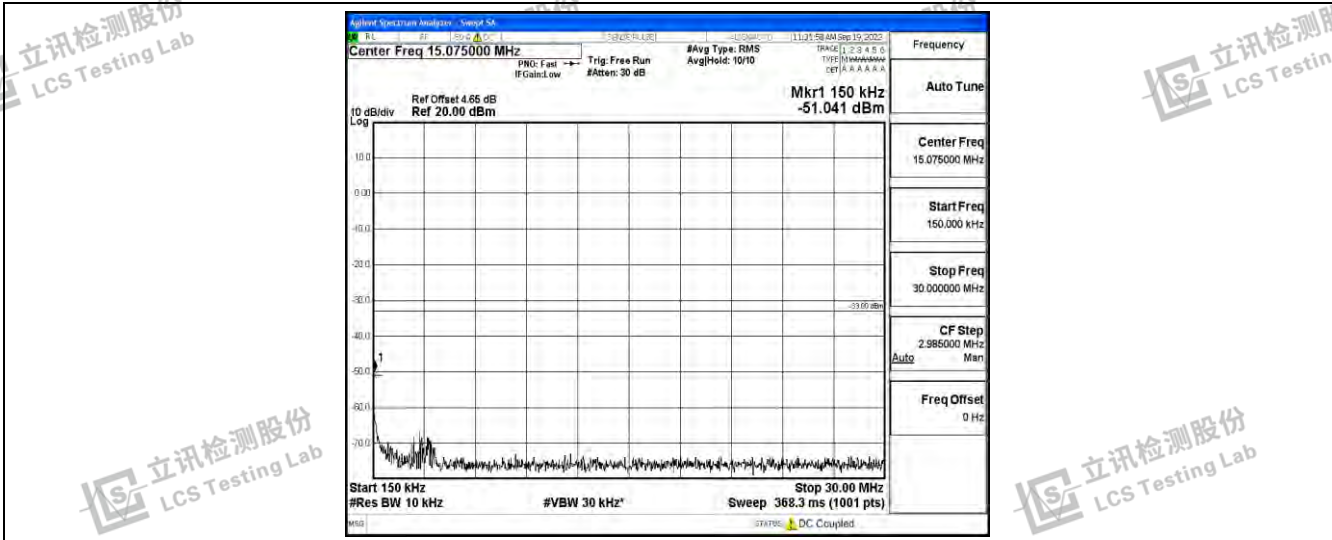

Band25-15MHz-16QAM-26365-1RB#0-Range4:1000~10000MHz

Band25-15MHz-16QAM-26365-1RB#0-Range5:10000~20000MHz

Band25-15MHz-16QAM-26615-1RB#0-Range1:0.009~0.15MHz

Band25-15MHz-16QAM-26615-1RB#0-Range2:0.15~30MHz