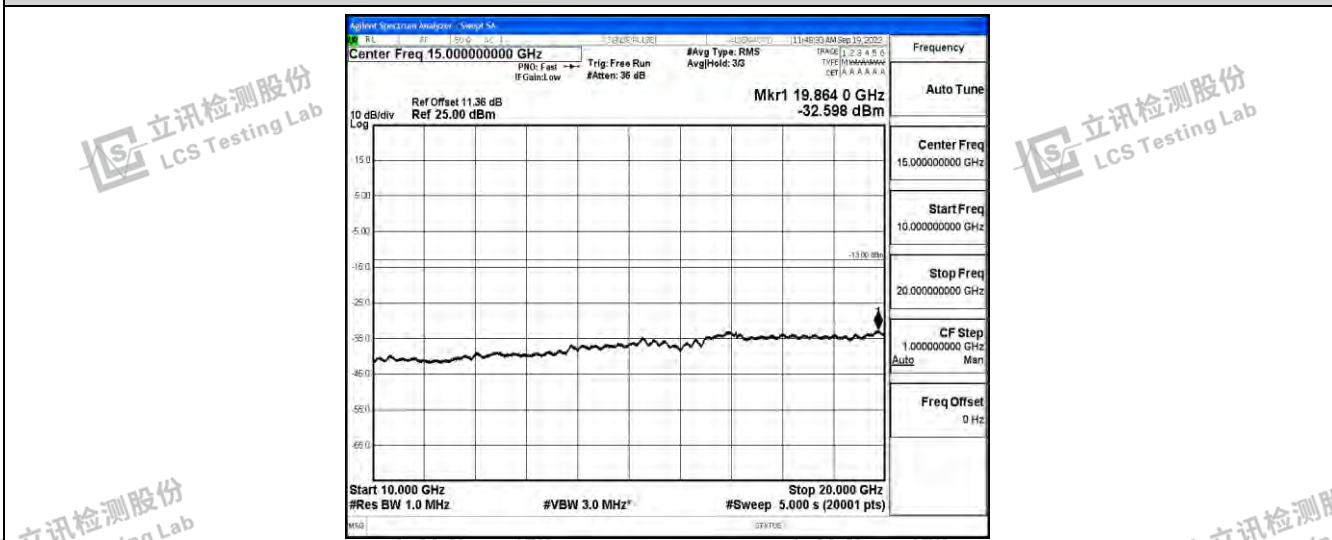

Band25-20MHz-QPSK-26140-1RB#0-Range2:0.15~30MHz

Band25-20MHz-QPSK-26140-1RB#0-Range3:30~1000MHz

Band25-20MHz-QPSK-26140-1RB#0-Range4:1000~10000MHz

Band25-20MHz-QPSK-26140-1RB#0-Range5:10000~20000MHz

Band25-20MHz-QPSK-26365-1RB#0-Range1:0.009~0.15MHz