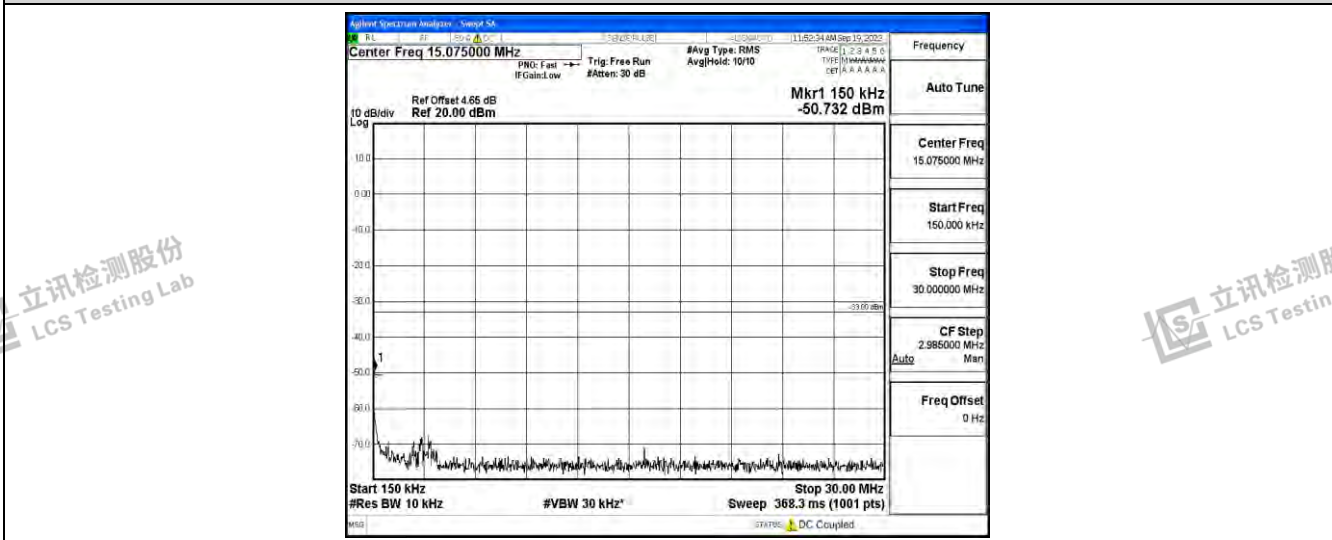

Band25-20MHz-16QAM-26140-1RB#0-Range5: 10000~20000MHz

Band25-20MHz-16QAM-26365-1RB#0-Range1: 0.009~0.15MHz

Band25-20MHz-16QAM-26365-1RB#0-Range2:0.15~30MHz

Band25-20MHz-16QAM-26365-1RB#0-Range3:30~1000MHz