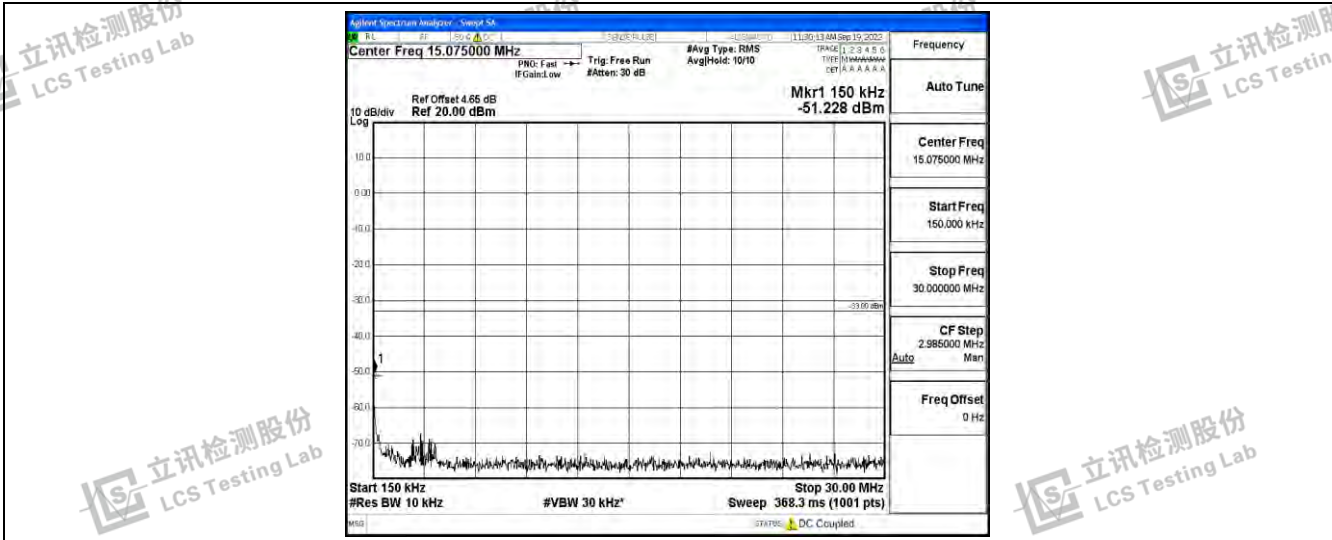

Band25-15MHz-QPSK-26615-1RB#0-Range3:30~1000MHz