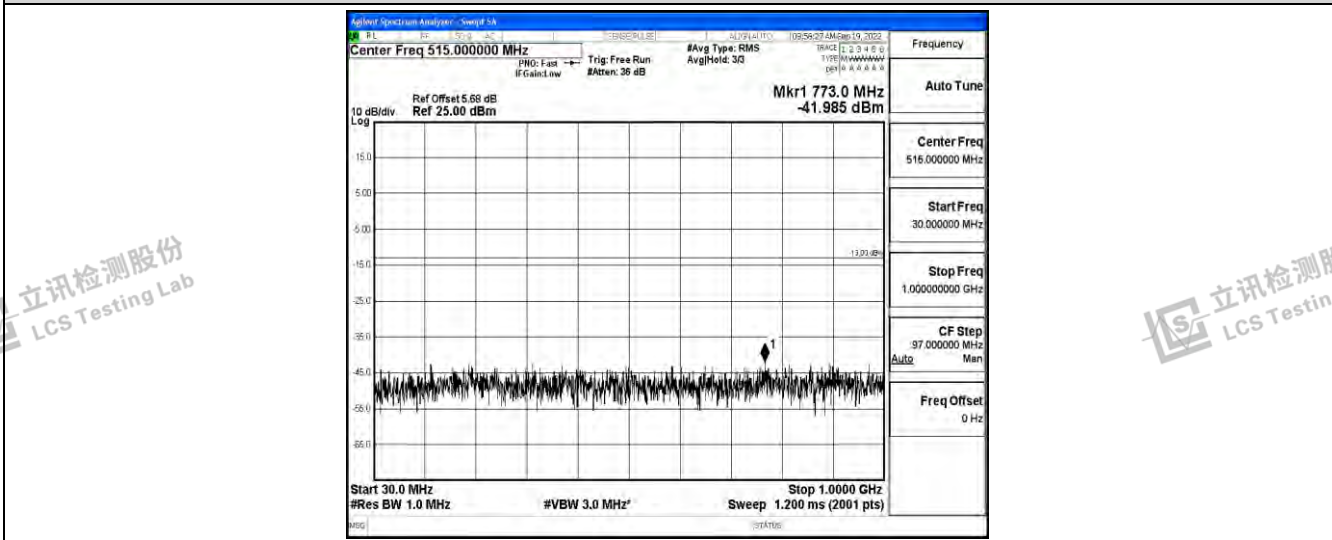

Band25-3MHz-QPSK-26675-1RB#0-Range3:30~1000MHz

Band25-3MHz-QPSK-26675-1RB#0-Range4:1000~10000MHz

Band25-3MHz-QPSK-26675-1RB#0-Range5:10000~20000MHz

Band25-3MHz-16QAM-26055-1RB#0-Range1:0.009~0.15MHz

Band25-3MHz-16QAM-26055-1RB#0-Range2:0.15~30MHz