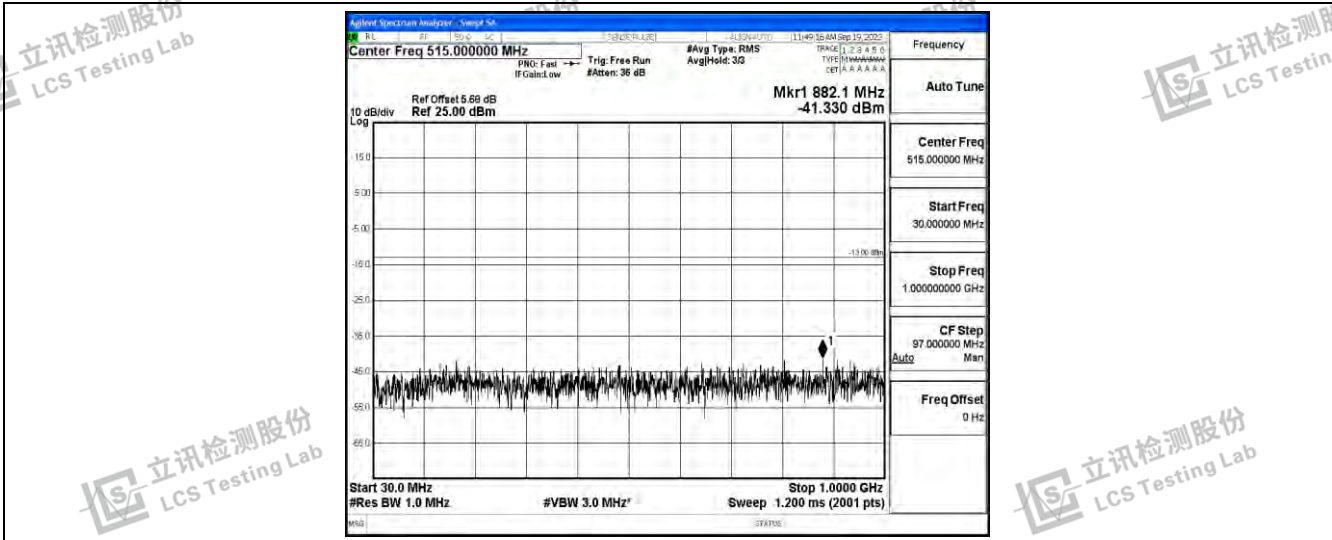

Band25-20MHz-QPSK-26590-1RB#0-Range5:10000~20000MHz

Band25-20MHz-16QAM-26140-1RB#0-Range1:0.009~0.15MHz

Band25-20MHz-16QAM-26140-1RB#0-Range2:0.15~30MHz

Band25-20MHz-16QAM-26140-1RB#0-Range3:30~1000MHz

Band25-20MHz-16QAM-26140-1RB#0-Range4: 1000~10000MHz