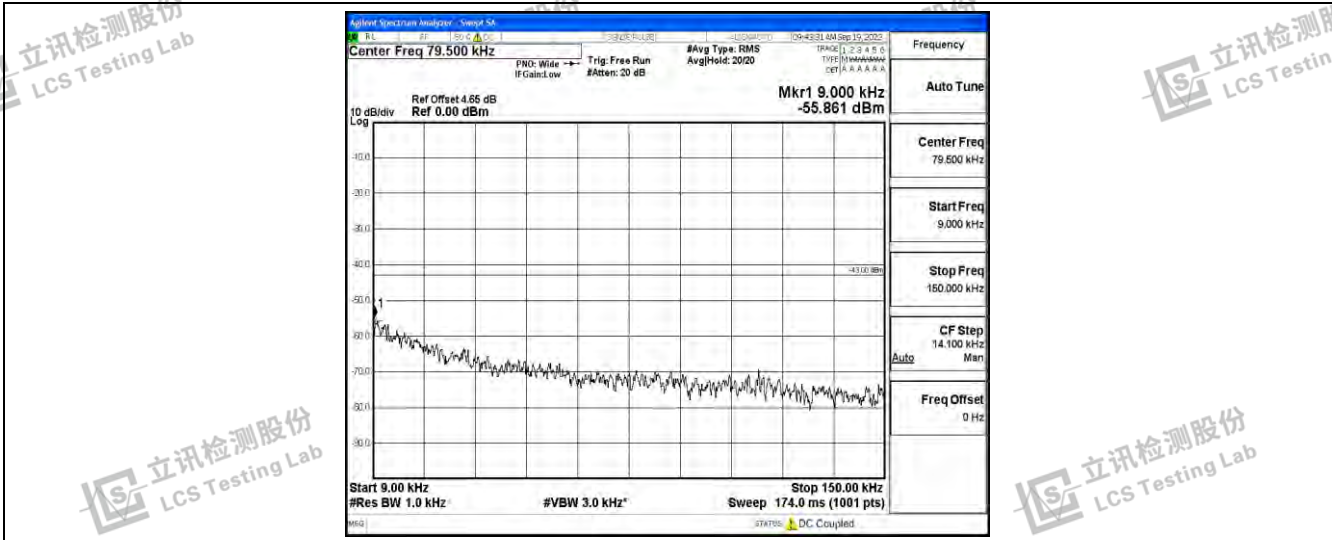

Band25-10MHz-QPSK-26365-1RB#0-Range2:0.15~30MHz