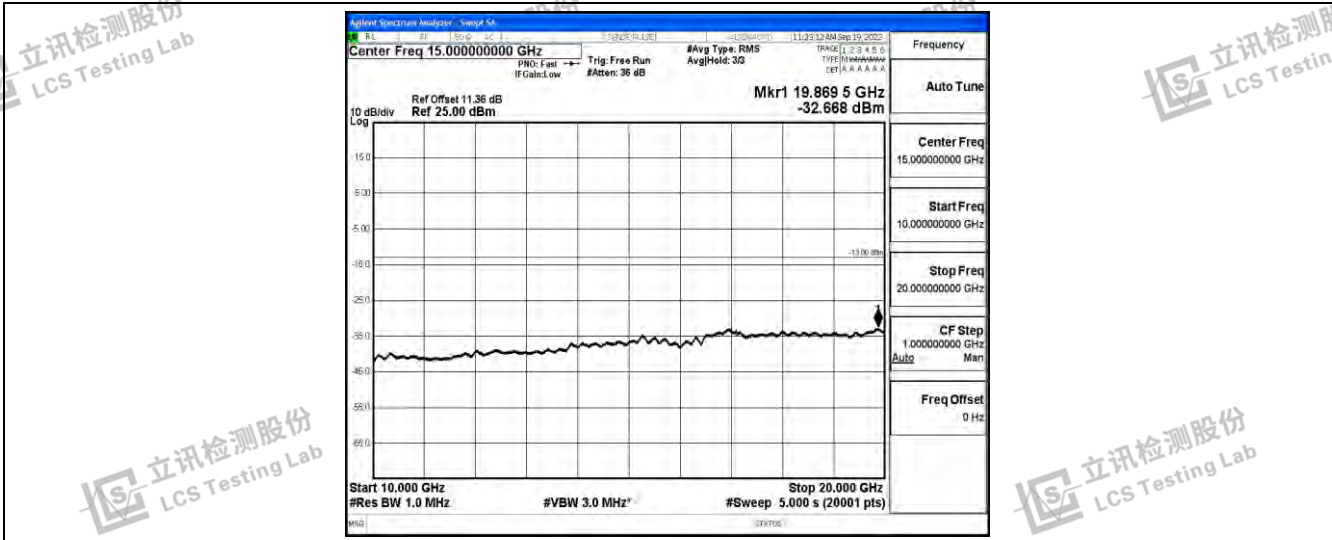

Band25-15MHz-16QAM-26615-1RB#0-Range3:30~1000MHz

Band25-15MHz-16QAM-26615-1RB#0-Range4:1000~10000MHz

Band25-15MHz-16QAM-26615-1RB#0-Range5:10000~20000MHz

Band25-20MHz-QPSK-26140-1RB#0-Range1:0.009~0.15MHz