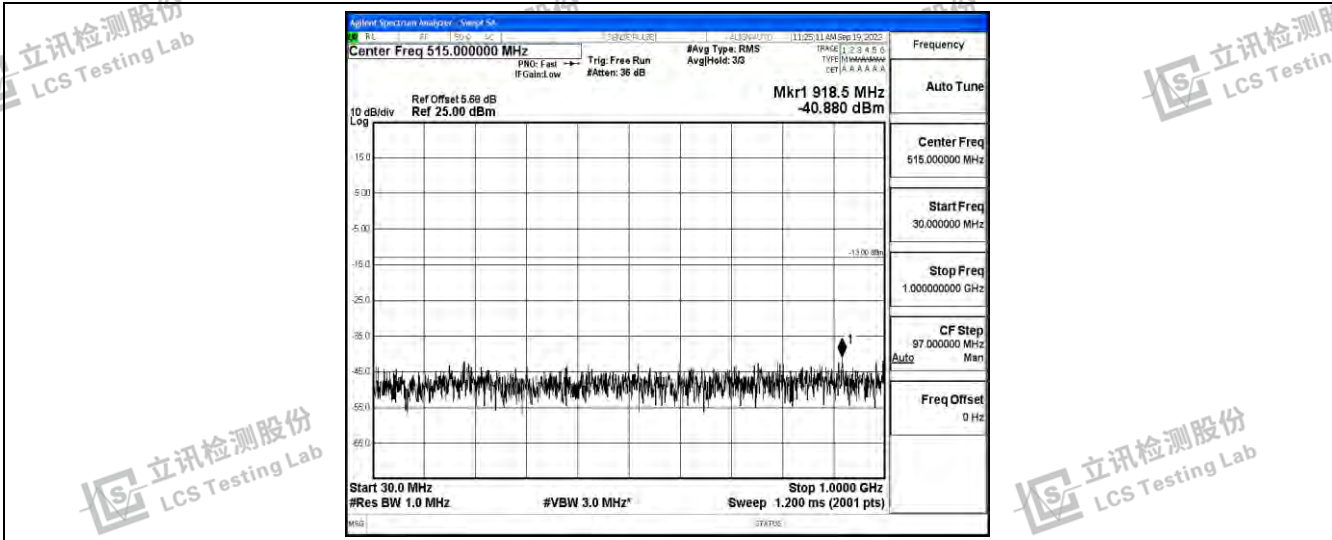

Band25-15MHz-QPSK-26615-1RB#0-Range5:10000~20000MHz

Band25-15MHz-16QAM-26115-1RB#0-Range1:0.009~0.15MHz

Band25-15MHz-16QAM-26115-1RB#0-Range2:0.15~30MHz

Band25-15MHz-16QAM-26115-1RB#0-Range3:30~1000MHz

Band25-15MHz-16QAM-26115-1RB#0-Range4: 1000~10000MHz