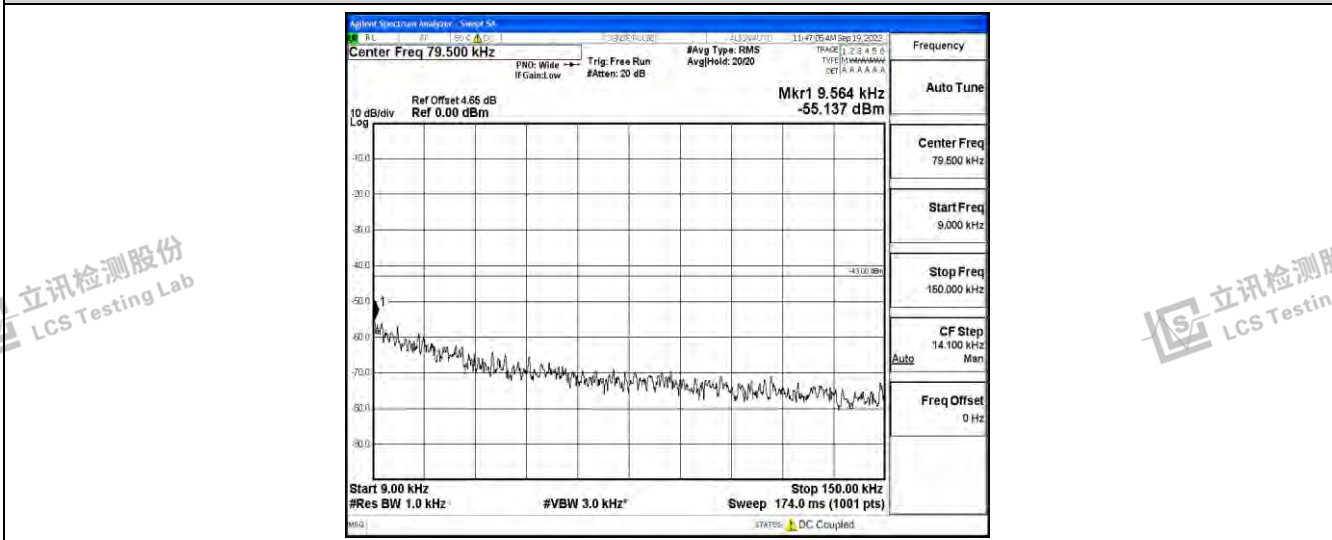

Band25-15MHz-16QAM-26615-1RB#0-Range3:30~1000MHz

Band25-15MHz-16QAM-26615-1RB#0-Range4:1000~10000MHz

Band25-15MHz-16QAM-26615-1RB#0-Range5:10000~20000MHz

Band25-20MHz-QPSK-26140-1RB#0-Range1:0.009~0.15MHz