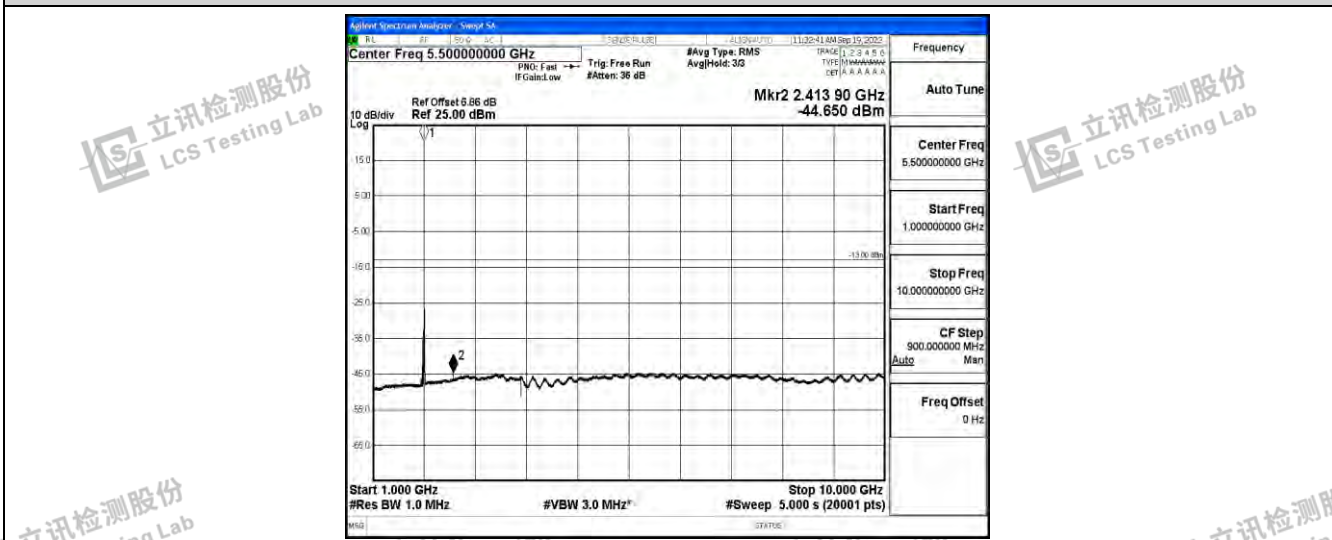

Band25-15MHz-16QAM-26615-1RB#0-Range5:10000~20000MHz