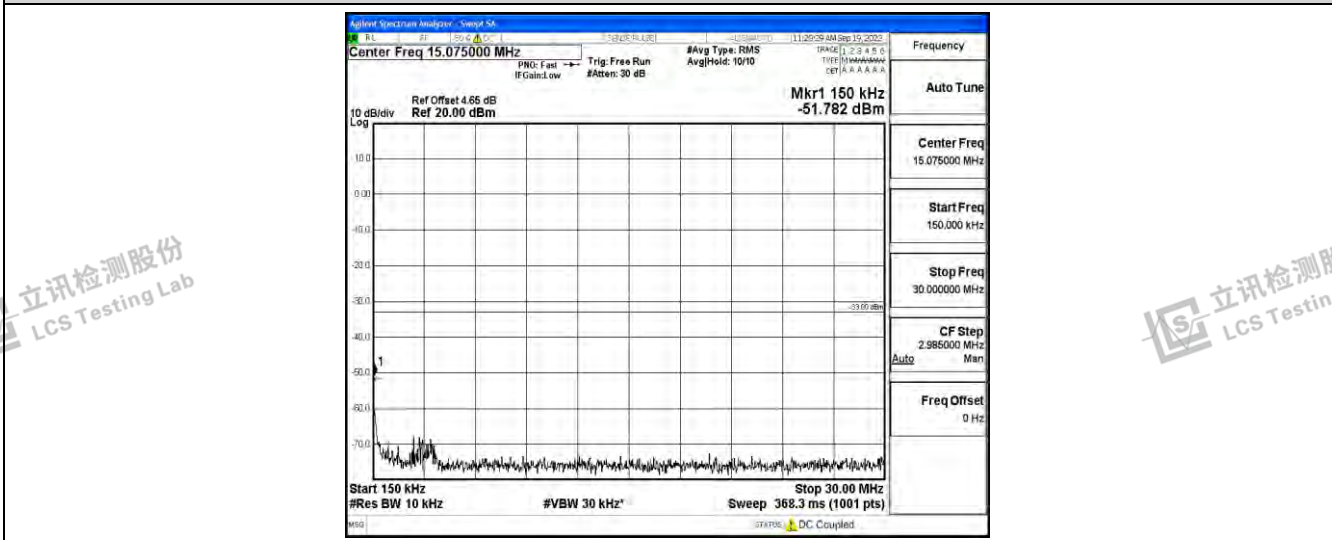

Band25-15MHz-16QAM-26115-1RB#0-Range5: 10000~20000MHz

Band25-15MHz-16QAM-26365-1RB#0-Range1: 0.009~0.15MHz

Band25-15MHz-16QAM-26365-1RB#0-Range2:0.15~30MHz

Band25-15MHz-16QAM-26365-1RB#0-Range3:30~1000MHz