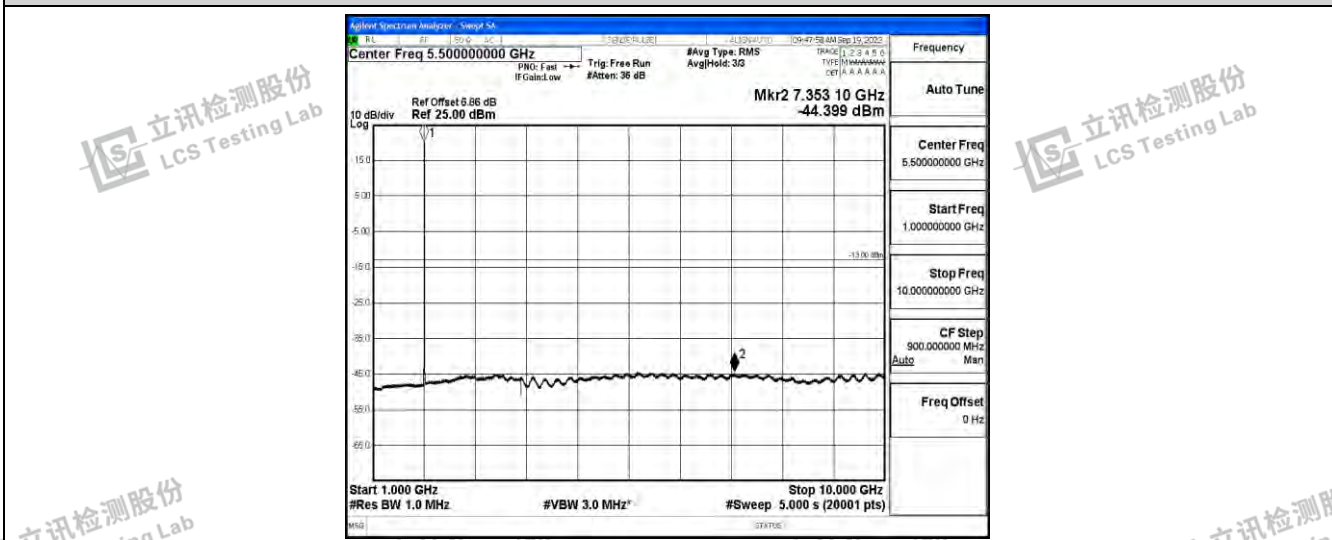

Band25-10MHz-QPSK-26640-1RB#0-Range1:0.009~0.15MHz

Band25-10MHz-QPSK-26640-1RB#0-Range2:0.15~30MHz

Band25-10MHz-QPSK-26640-1RB#0-Range3:30~1000MHz

Band25-10MHz-QPSK-26640-1RB#0-Range4:1000~10000MHz

Band25-10MHz-QPSK-26640-1RB#0-Range5:10000~20000MHz