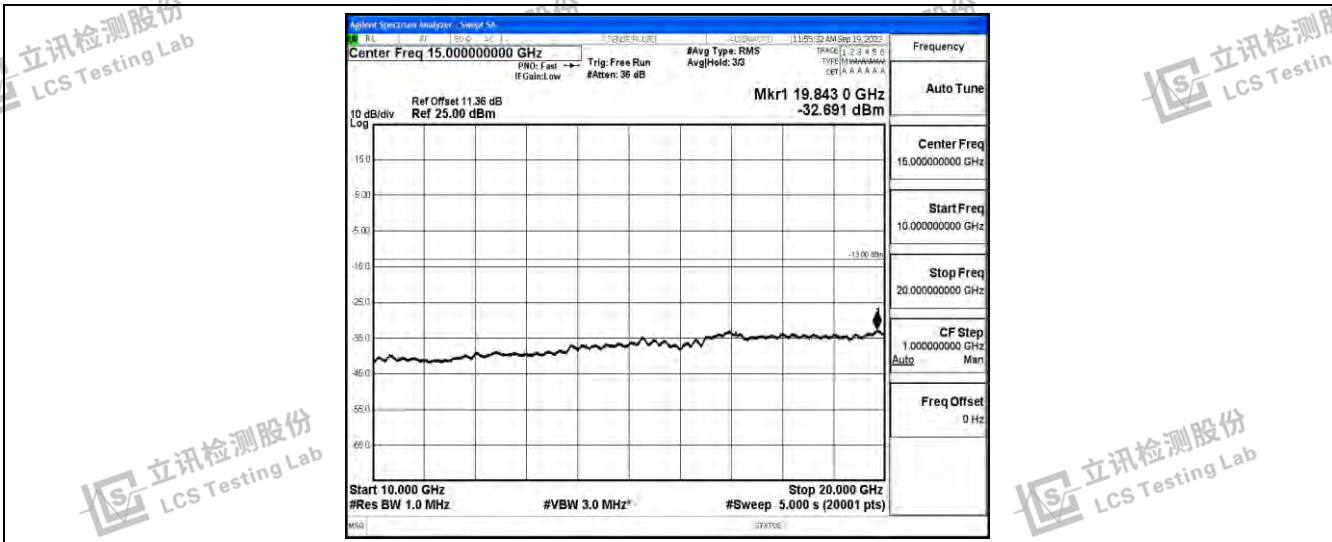

Band25-20MHz-16QAM-26140-1RB#0-Range1:0.009~0.15MHz