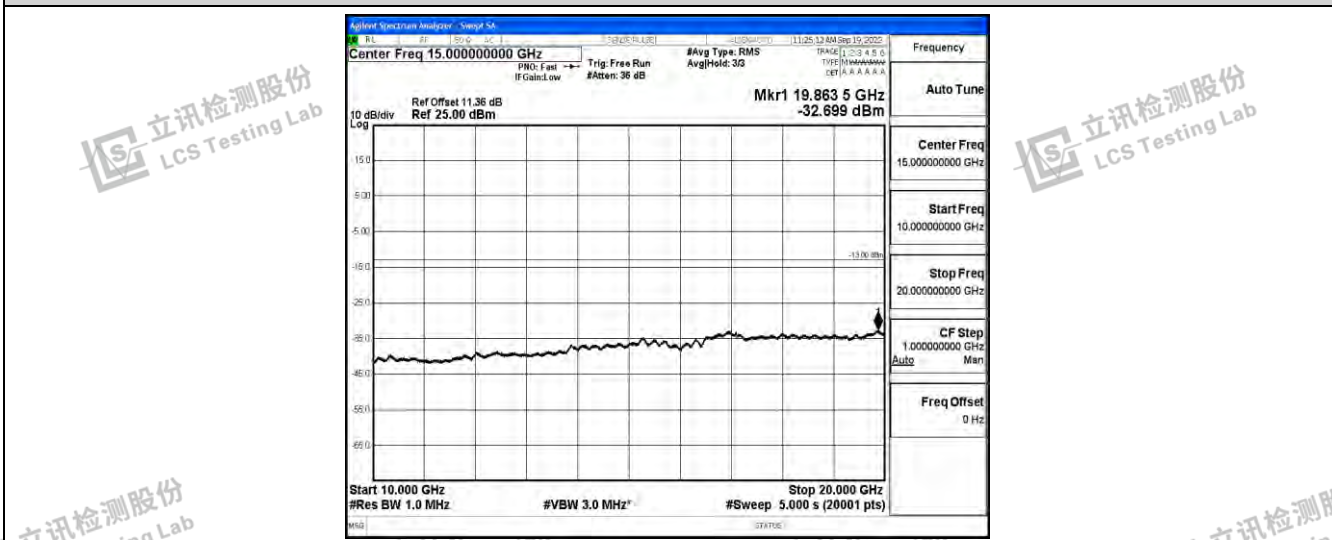

Band25-15MHz-16QAM-26365-1RB#0-Range1: 0.009~0.15MHz