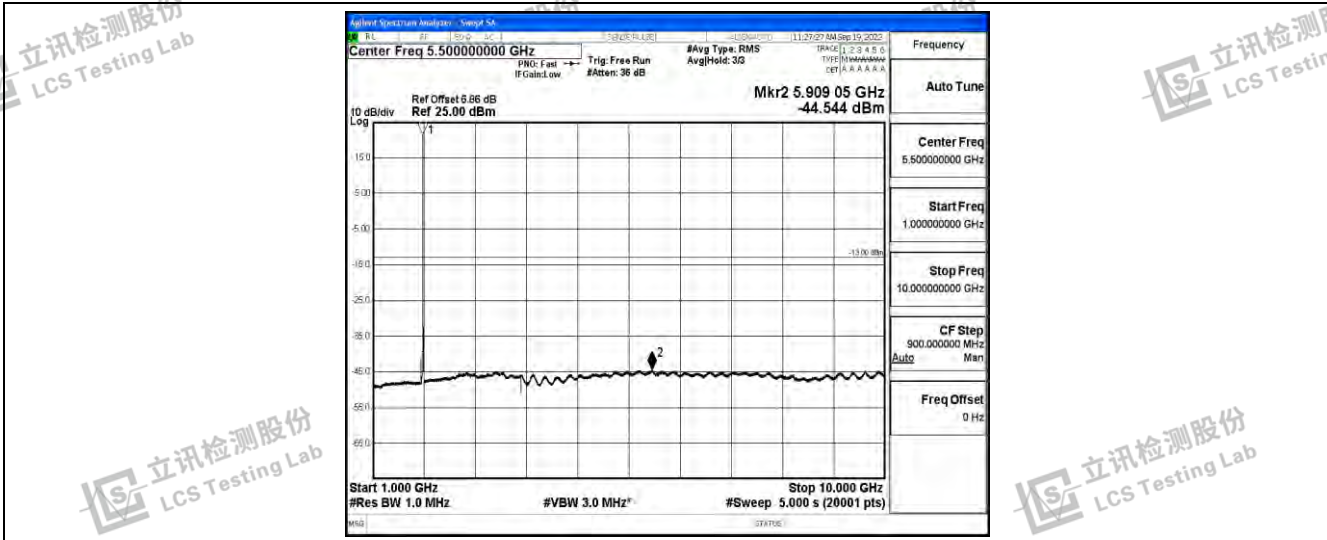

Band25-15MHz-QPSK-26365-1RB#0-Range2:0.15~30MHz

Band25-15MHz-QPSK-26365-1RB#0-Range3:30~1000MHz

Band25-15MHz-QPSK-26365-1RB#0-Range4:1000~10000MHz

Shenzhen LCS Compliance Testing Laboratory Ltd.  
 Add: 101, 201 Bldg A & 301 Bldg C, Juji Industrial Park Yabianxueziwei, Shajing Street, Baoan District, Shenzhen, 518000, China  
 Tel: +(86) 0755-82591330 | E-mail: webmaster@lcs-cert.com | Web: www.lcs-cert.com  
 Scan code to check authenticity