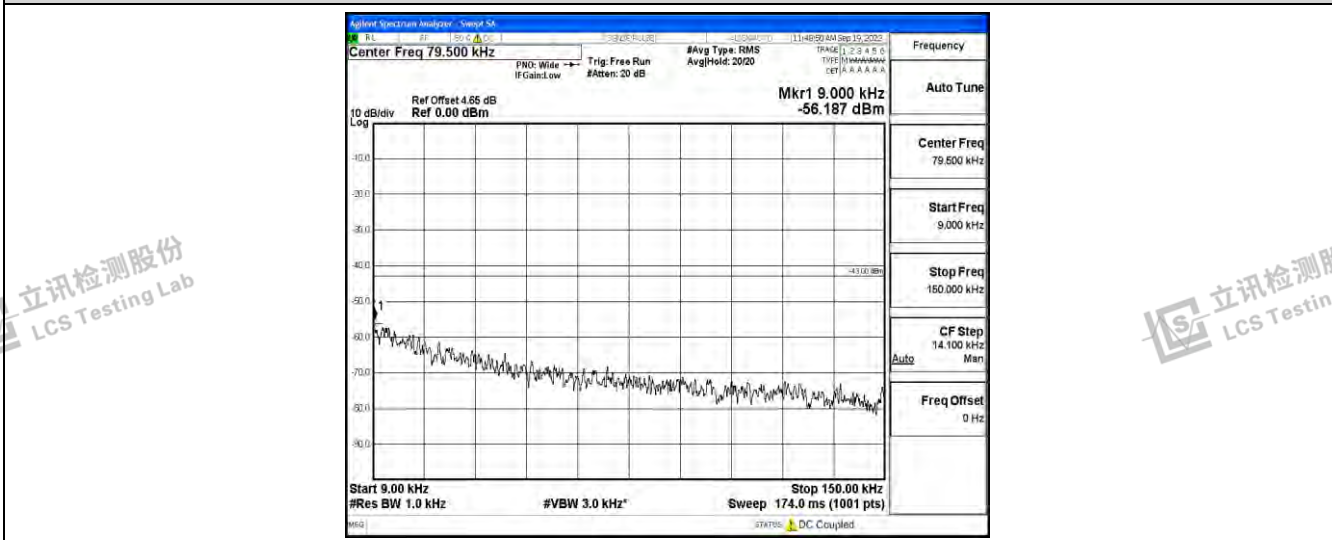

Band25-20MHz-16QAM-26140-1RB#0-Range2:0.15~30MHz