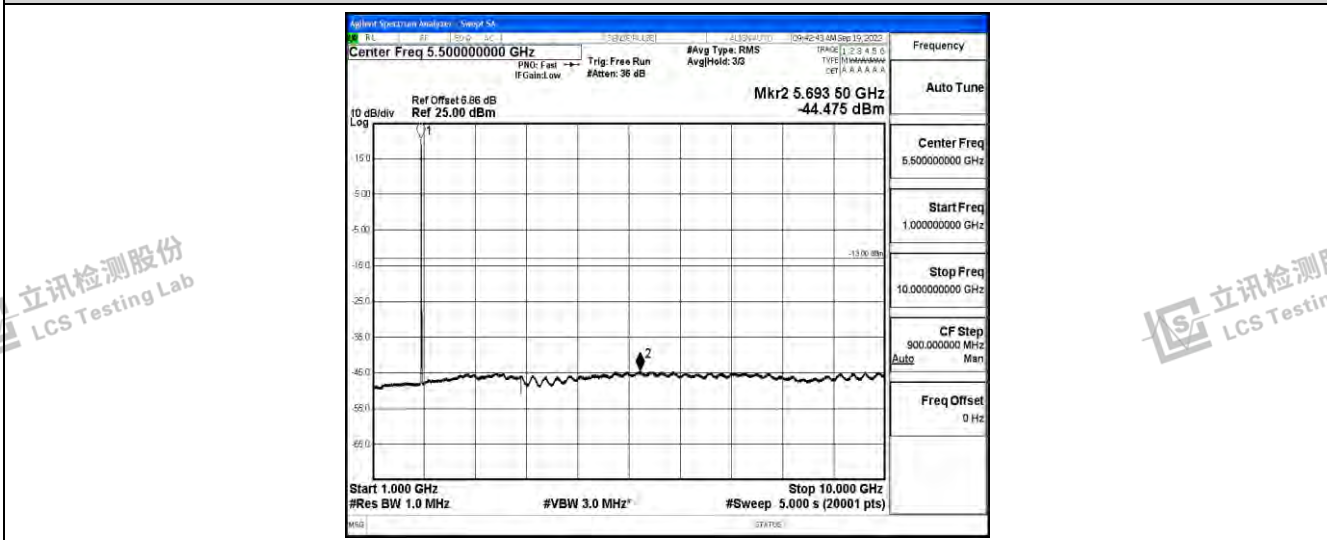

Band25-10MHz-16QAM-26090-1RB#0-Range1:0.009~0.15MHz

Band25-10MHz-16QAM-26090-1RB#0-Range2:0.15~30MHz

Band25-10MHz-16QAM-26090-1RB#0-Range3:30~1000MHz

Band25-10MHz-16QAM-26090-1RB#0-Range4: 1000~10000MHz

Band25-10MHz-16QAM-26090-1RB#0-Range5: 10000~20000MHz