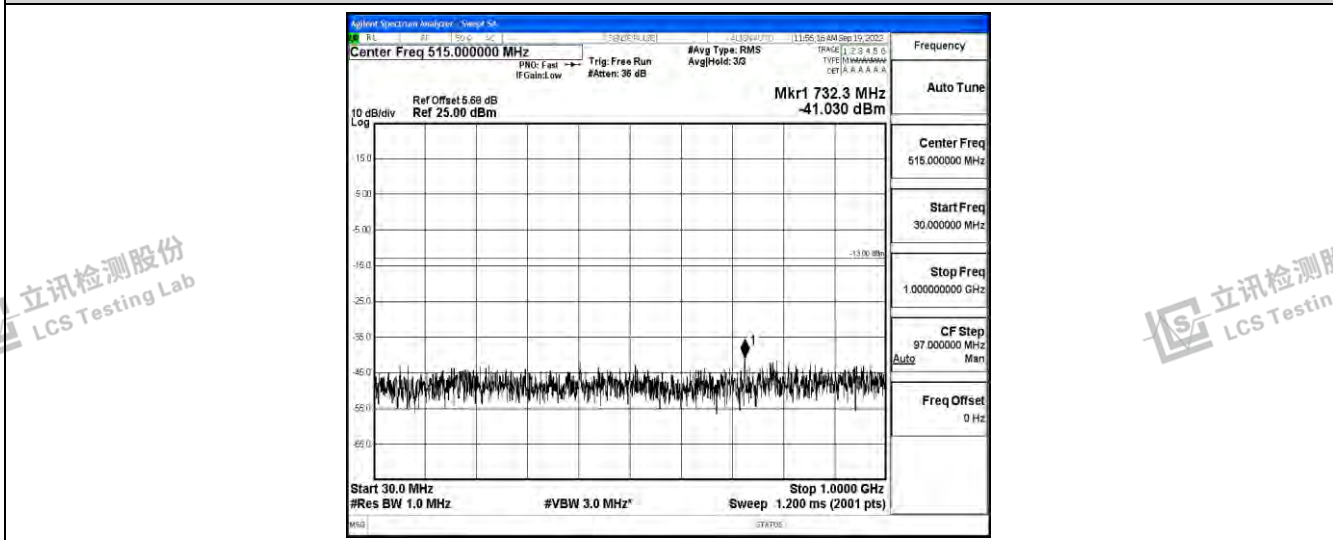

Band25-20MHz-16QAM-26365-1RB#0-Range5:10000~20000MHz

Band25-20MHz-16QAM-26590-1RB#0-Range1:0.009~0.15MHz

Band25-20MHz-16QAM-26590-1RB#0-Range2:0.15~30MHz

Band25-20MHz-16QAM-26590-1RB#0-Range3:30~1000MHz

Band25-20MHz-16QAM-26590-1RB#0-Range4:1000~10000MHz