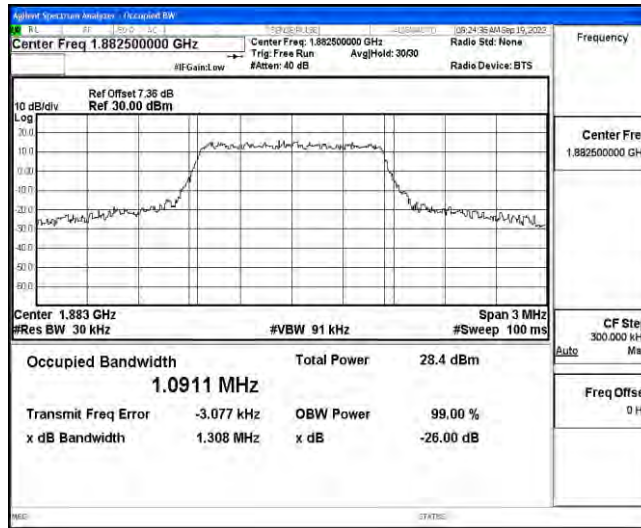

立讯检测股份
LCS Testing Lab
Test Graphs

立讯检测股份
LCS Testing Lab

立讯检测股份
LCS Testing Lab

立讯检测股份
LCS Testing Lab

Band25-1.4MHz-QPSK-26047-6RB#0

Band25-1.4MHz-QPSK-26365-6RB#0

Band25-1.4MHz-QPSK-26683-6RB#0

立讯检测股份
LCS Testing Lab