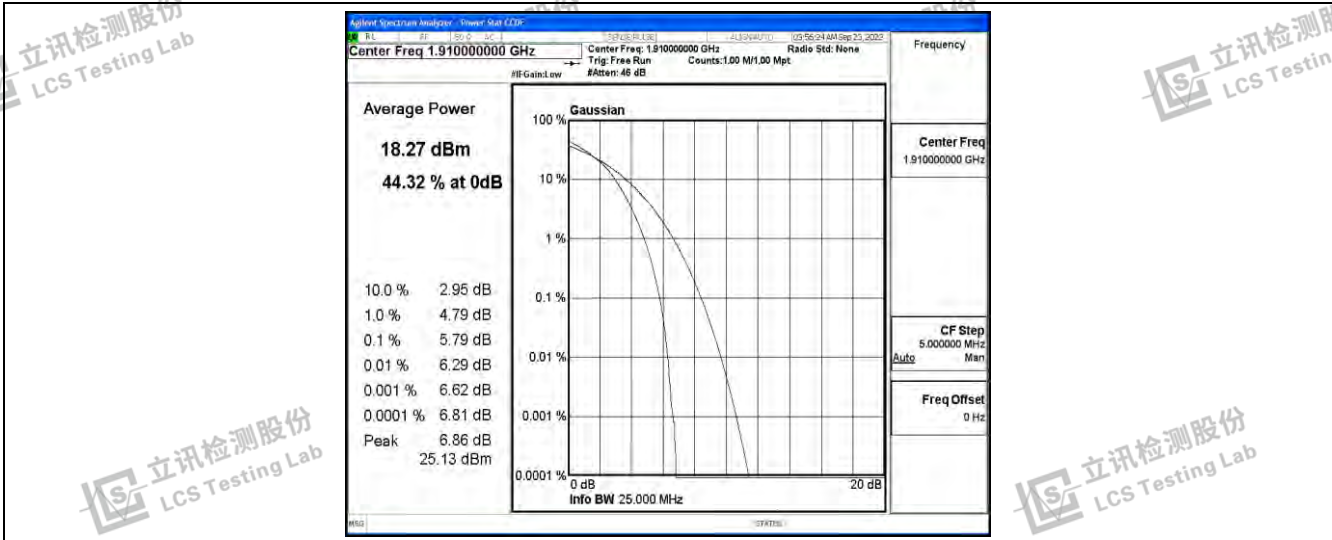

Band25-10MHz-QPSK-26090-50RB#0

Band25-10MHz-QPSK-26365-50RB#0

Band25-10MHz-QPSK-26640-50RB#0

Band25-10MHz-16QAM-26090-50RB#0

Band25-10MHz-16QAM-26365-50RB#0

Band25-10MHz-16QAM-26640-50RB#0

Band25-15MHz-QPSK-26115-75RB#0