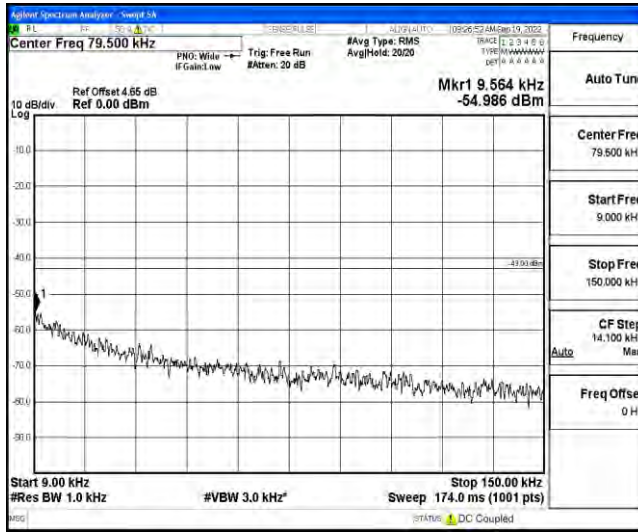

立讯检测股份
LCS Testing Lab
Test Graphs

立讯检测股份
LCS Testing Lab

立讯检测股份
LCS Testing Lab

立讯检测股份
LCS Testing Lab

Band25-1.4MHz-QPSK-26047-1RB#0-Range1:0.009~0.15MHz

Band25-1.4MHz-QPSK-26047-1RB#0-Range2:0.15~30MHz

Band25-1.4MHz-QPSK-26047-1RB#0-Range3:30~1000MHz