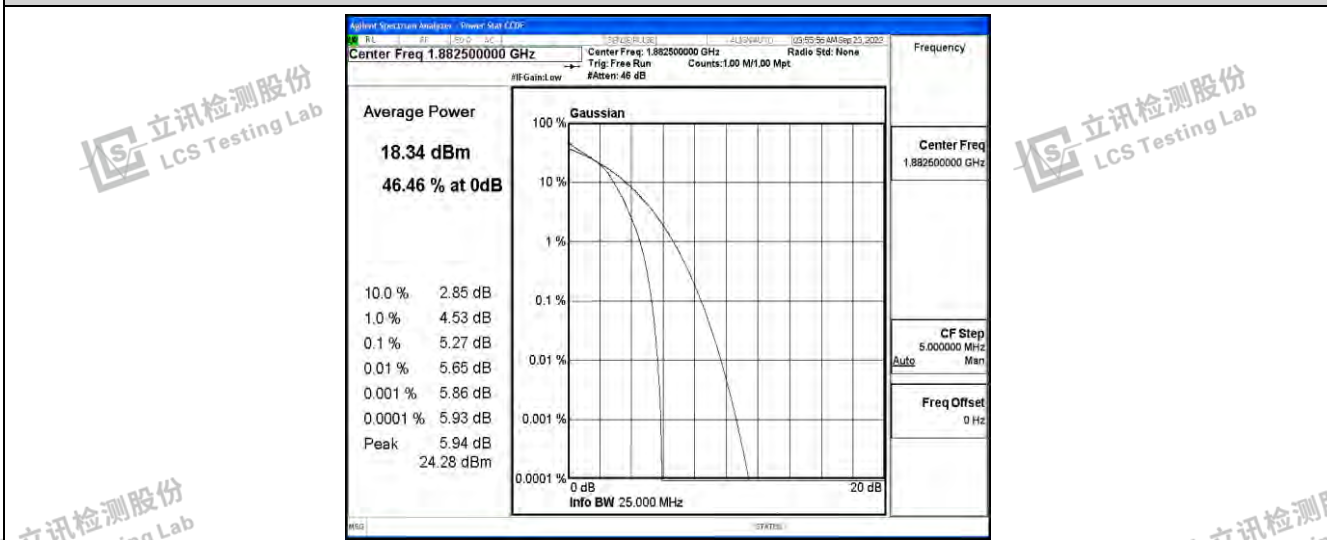

Band25-10MHz-QPSK-26090-50RB#0

Band25-10MHz-QPSK-26365-50RB#0

Band25-10MHz-QPSK-26640-50RB#0

Band25-10MHz-16QAM-26090-50RB#0

Band25-10MHz-16QAM-26365-50RB#0

Band25-10MHz-16QAM-26640-50RB#0

Band25-15MHz-QPSK-26115-75RB#0