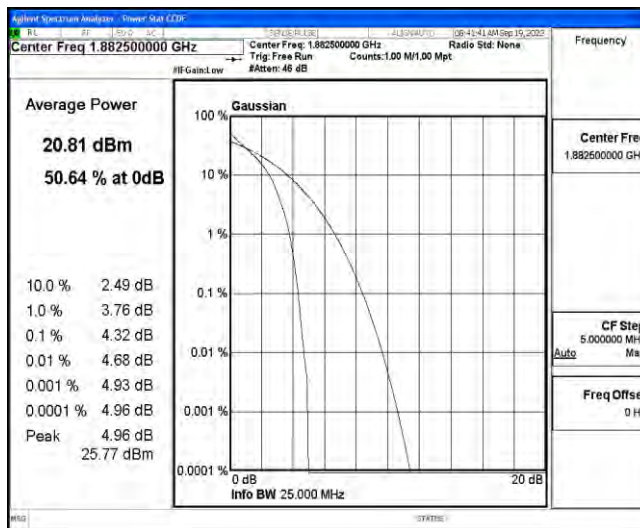

立讯检测股份
LCS Testing Lab
Test Graphs

立讯检测股份
LCS Testing Lab

立讯检测股份
LCS Testing Lab

立讯检测股份
LCS Testing Lab

Band25-1.4MHz-QPSK-26047-6RB#0

立讯检测股份
LCS Testing Lab

立讯检测股份
LCS Testing Lab

Band25-1.4MHz-QPSK-26365-6RB#0