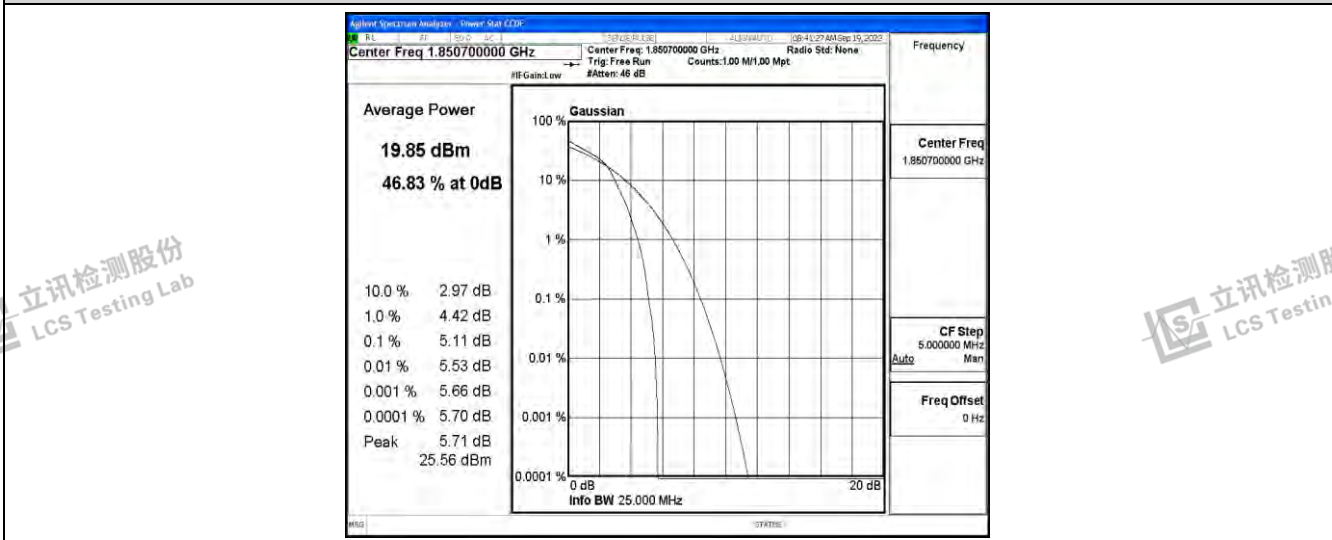

立讯检测股份
LCS Testing Lab

立讯检测股份
LCS Testing Lab

Band25-1.4MHz-QPSK-26683-6RB#0

立讯检测股份
LCS Testing Lab

立讯检测股份
LCS Testing Lab

立讯检测股份
LCS Testing Lab

立讯检测股份
LCS Testing Lab

Band25-1.4MHz-16QAM-26047-6RB#0