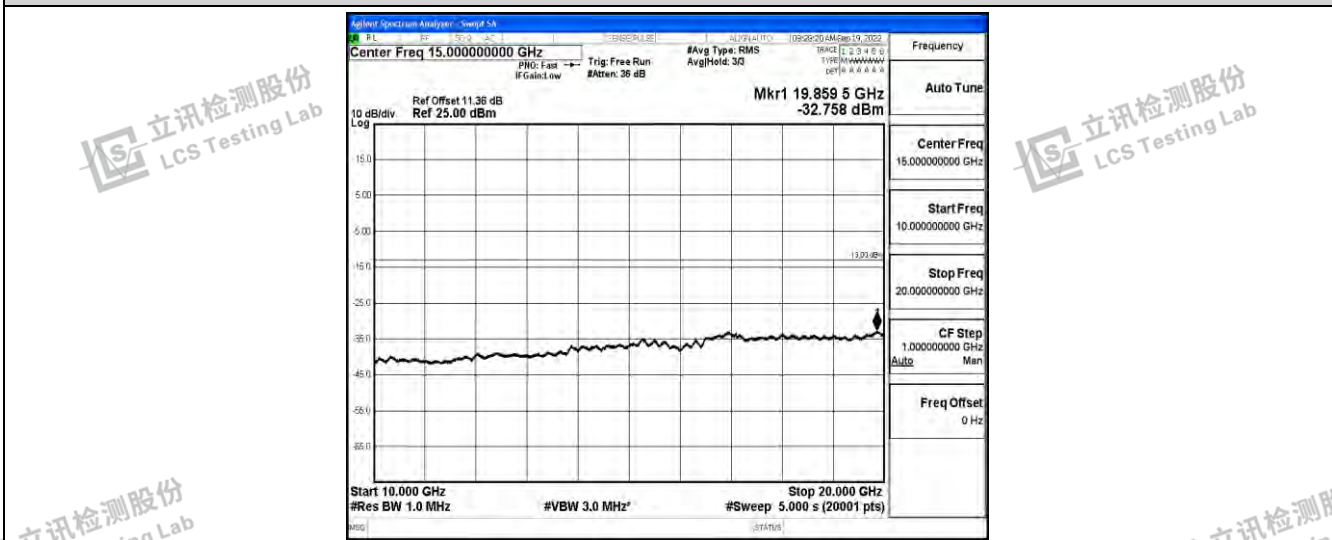

立讯检测股份
LCS Testing Lab

立讯检测股份
LCS Testing Lab

立讯检测股份
LCS Testing Lab

立讯检测股份
LCS Testing Lab

Band25-1.4MHz-QPSK-26047-1RB#0-Range4:1000~10000MHz

Band25-1.4MHz-QPSK-26047-1RB#0-Range5:10000~20000MHz

Band25-1.4MHz-QPSK-26365-1RB#0-Range1:0.009~0.15MHz