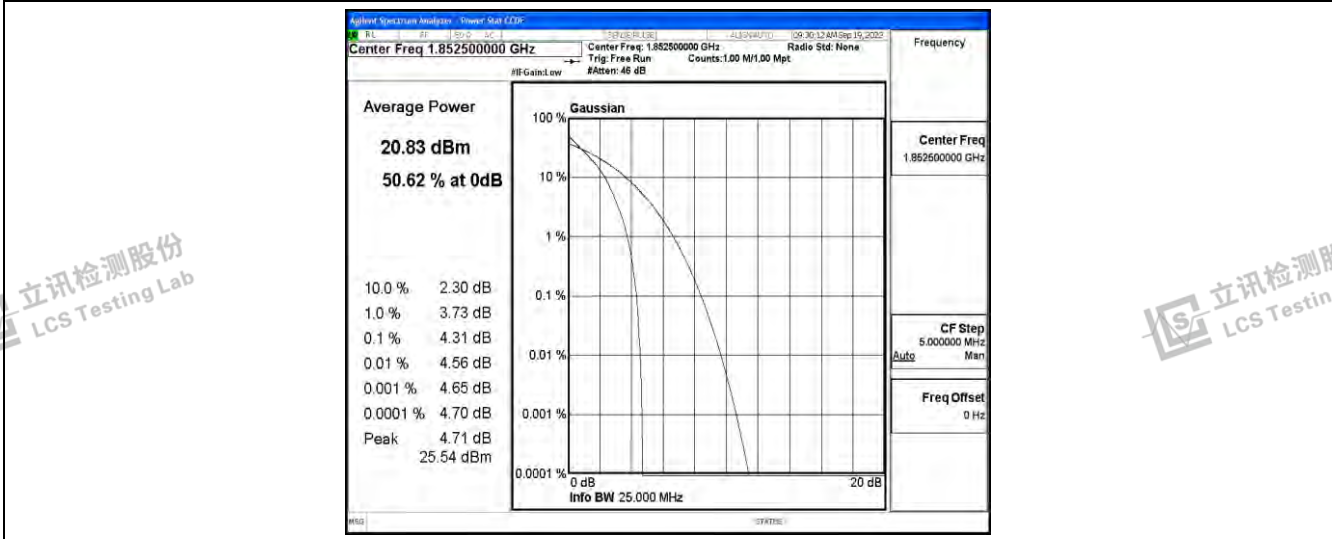

Band25-5MHz-QPSK-26065-25RB#0