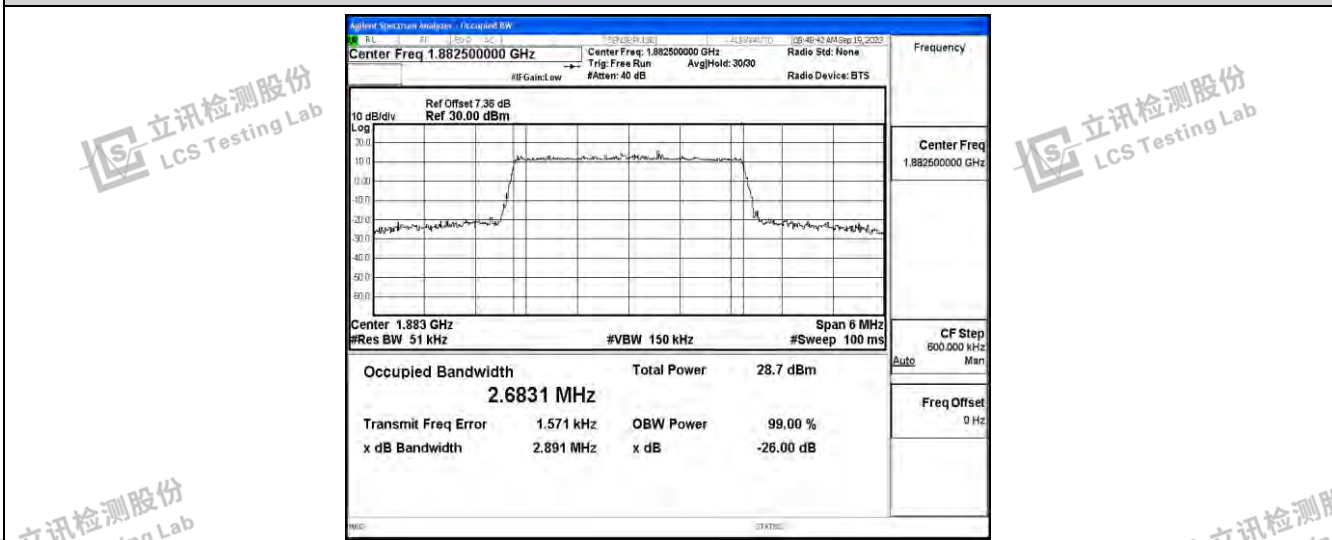

立讯检测股份
LCS Testing Lab

立讯检测股份
LCS Testing Lab

立讯检测股份
LCS Testing Lab

Band25-1.4MHz-16QAM-26047-6RB#0

Band25-1.4MHz-16QAM-26365-6RB#0

Band25-1.4MHz-16QAM-26683-6RB#0

Band25-3MHz-QPSK-26055-15RB#0

Band25-3MHz-QPSK-26365-15RB#0