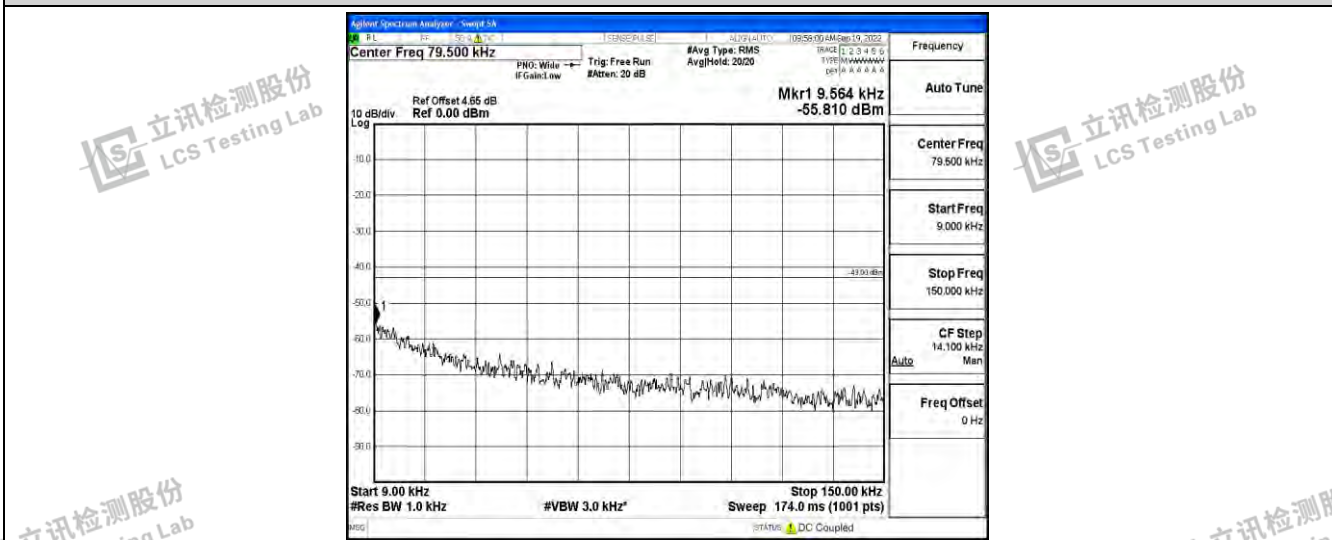

Band25-3MHz-QPSK-26365-1RB#0-Range4:1000~10000MHz

Band25-3MHz-QPSK-26365-1RB#0-Range5:10000~20000MHz

Band25-3MHz-QPSK-26675-1RB#0-Range1:0.009~0.15MHz

Band25-3MHz-QPSK-26675-1RB#0-Range2:0.15~30MHz