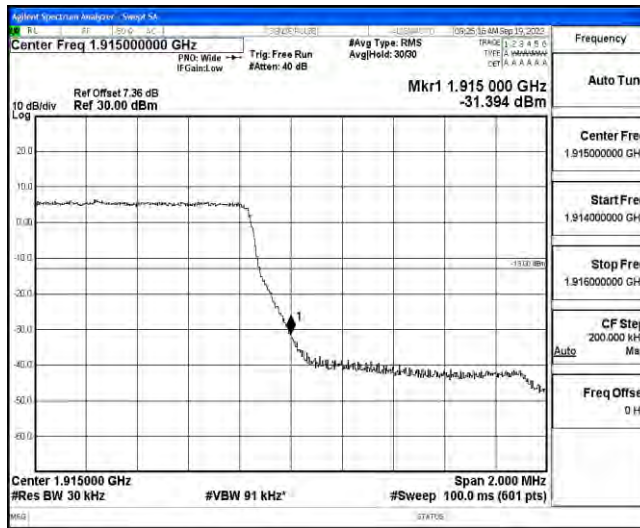

立讯检测股份
LCS Testing Lab
Test Graphs

立讯检测股份
LCS Testing Lab

立讯检测股份
LCS Testing Lab

立讯检测股份
LCS Testing Lab

Band25-1.4MHz-QPSK-26047-6RB#0

立讯检测股份
LCS Testing Lab

立讯检测股份
LCS Testing Lab

Band25-1.4MHz-QPSK-26683-6RB#0