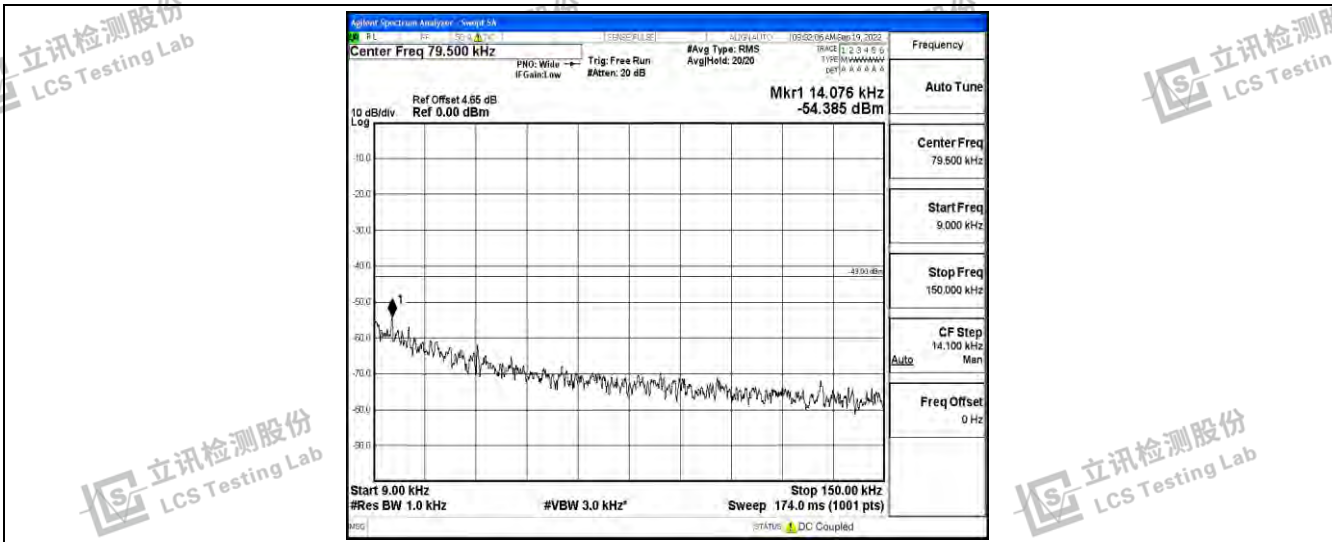

Band25-1.4MHz-16QAM-26365-1RB#0-Range1:0.009~0.15MHz