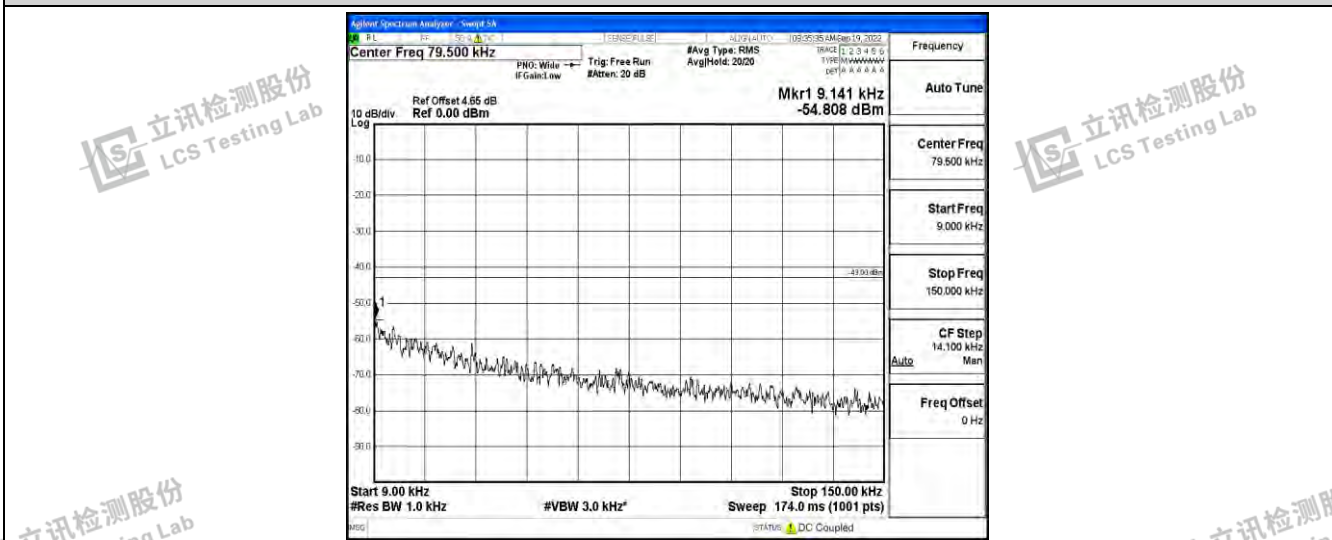

Band25-1.4MHz-16QAM-26365-1RB#0-Range3:30~1000MHz

Band25-1.4MHz-16QAM-26365-1RB#0-Range4:1000~10000MHz

Band25-1.4MHz-16QAM-26365-1RB#0-Range5:10000~20000MHz

Band25-1.4MHz-16QAM-26683-1RB#0-Range1:0.009~0.15MHz