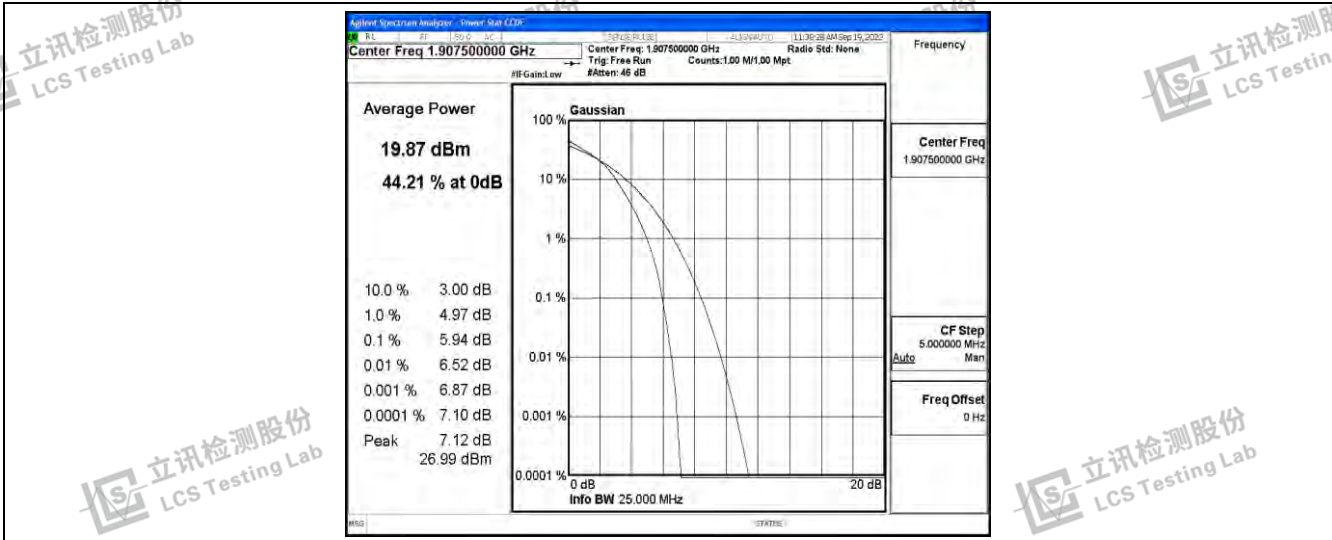

Band25-15MHz-QPSK-26365-75RB#0

Band25-15MHz-QPSK-26615-75RB#0

Band25-15MHz-16QAM-26115-75RB#0

Band25-15MHz-16QAM-26365-75RB#0

Band25-15MHz-16QAM-26615-75RB#0

Band25-20MHz-QPSK-26140-100RB#0

Band25-20MHz-QPSK-26365-100RB#0