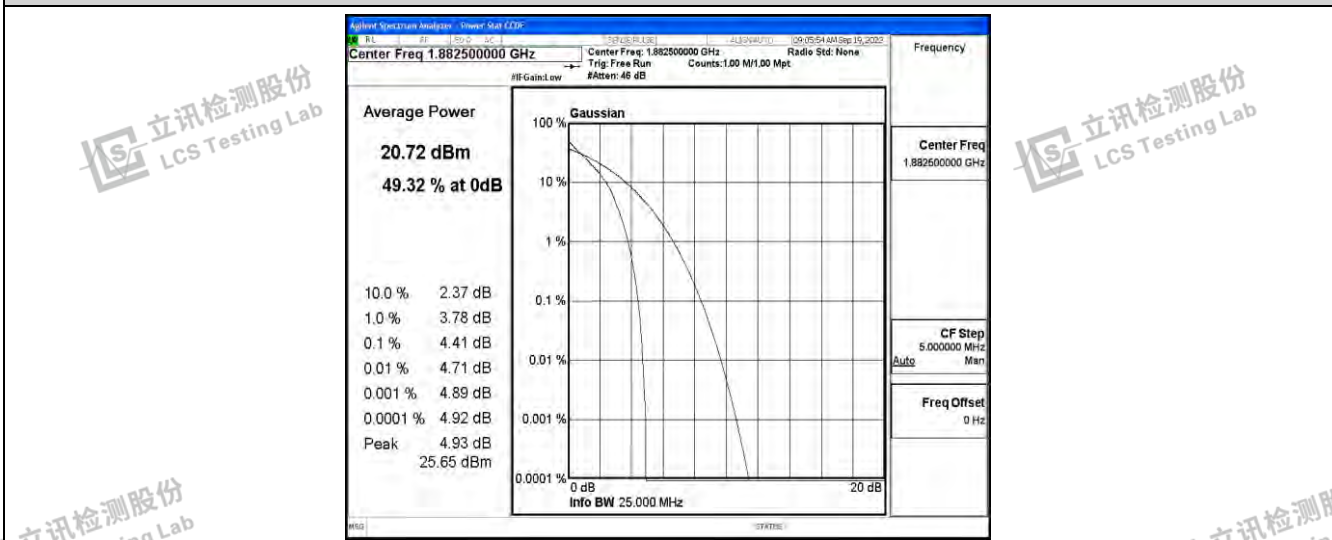

Band25-3MHz-QPSK-26365-15RB#0