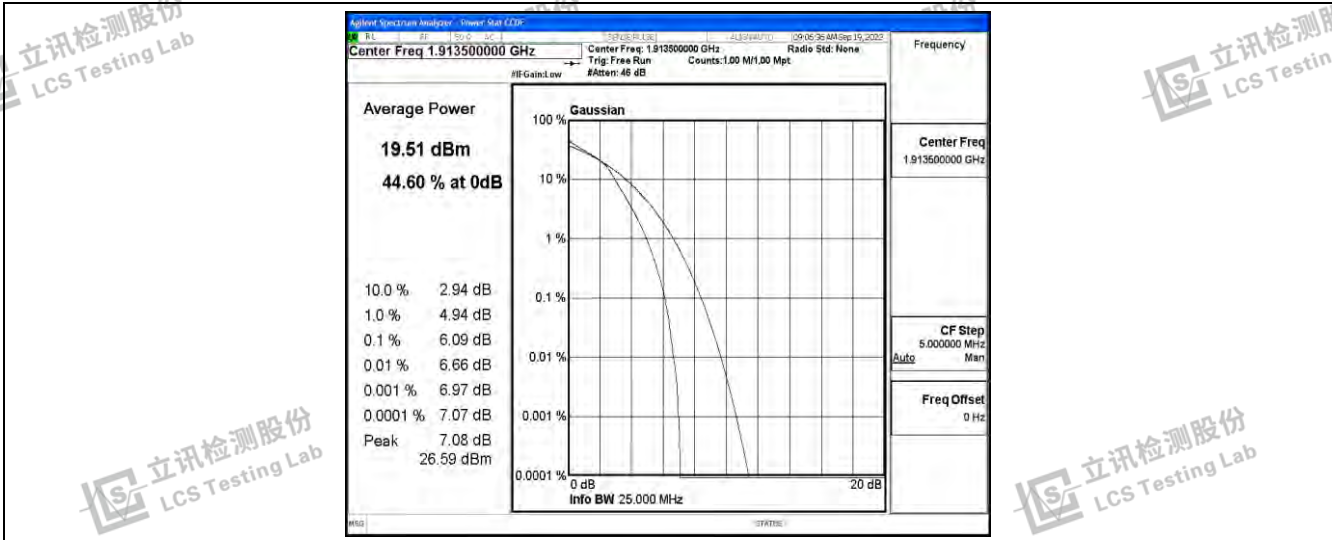

Band25-3MHz-16QAM-26675-15RB#0