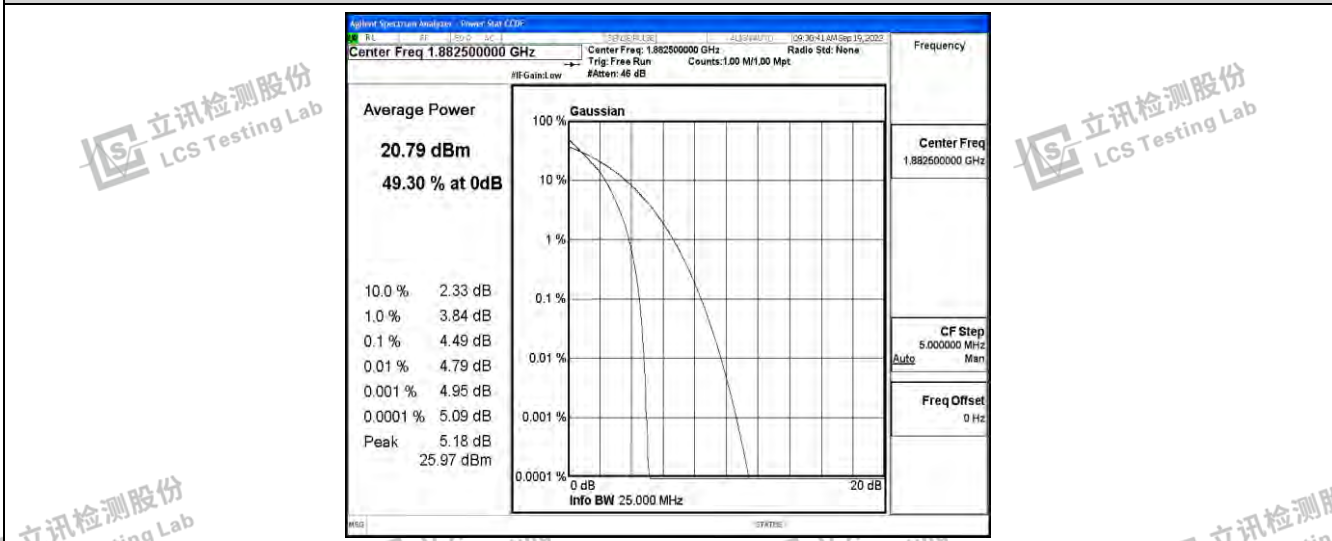

Band25-3MHz-16QAM-26675-15RB#0

Band25-5MHz-QPSK-26065-25RB#0

Band25-5MHz-QPSK-26365-25RB#0

Band25-5MHz-QPSK-26665-25RB#0

Band25-5MHz-16QAM-26065-25RB#0

Band25-5MHz-16QAM-26365-25RB#0

Band25-5MHz-16QAM-26665-25RB#0