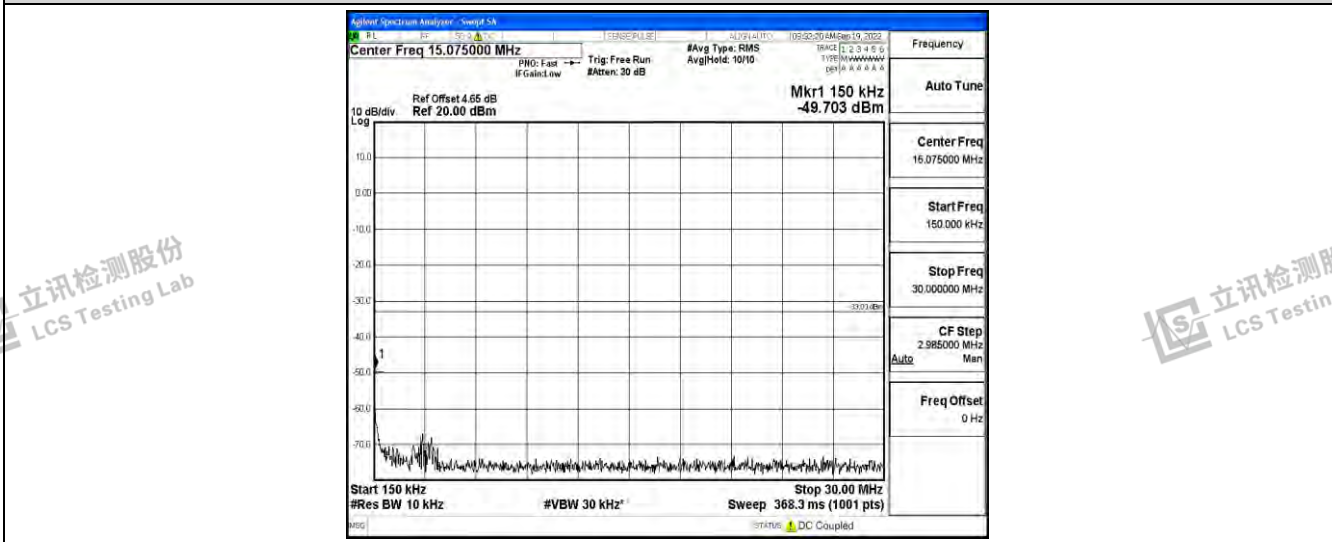

Band25-1.4MHz-16QAM-26047-1RB#0-Range4:1000~10000MHz

Band25-1.4MHz-16QAM-26047-1RB#0-Range5:10000~20000MHz

Band25-1.4MHz-16QAM-26365-1RB#0-Range1:0.009~0.15MHz

Band25-1.4MHz-16QAM-26365-1RB#0-Range2:0.15~30MHz