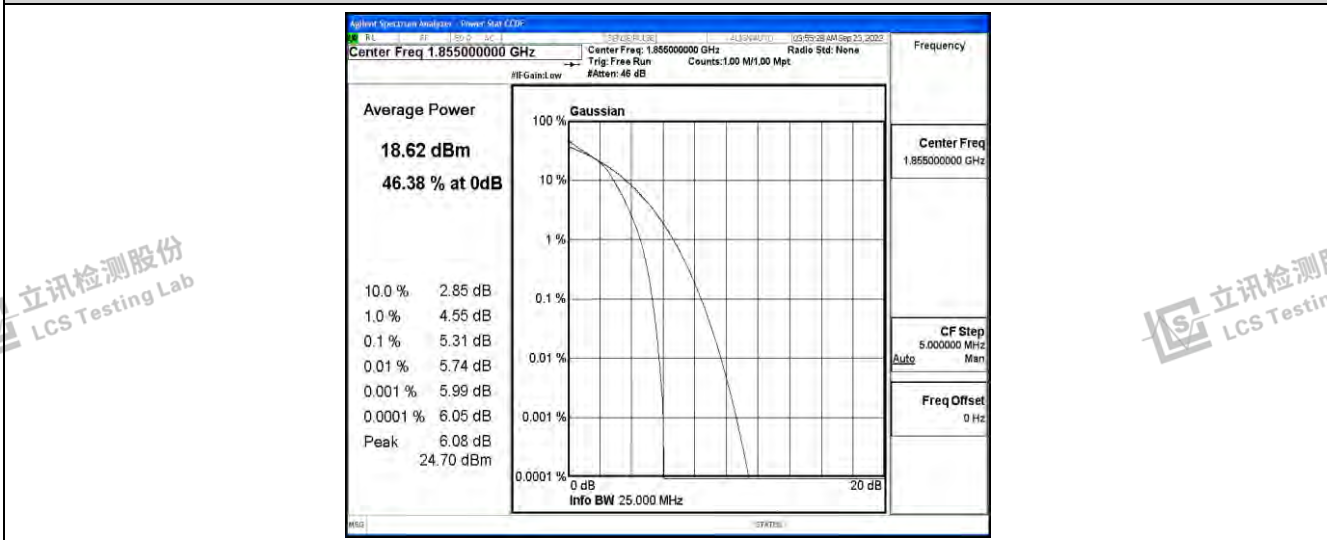

Band25-10MHz-QPSK-26090-50RB#0

Band25-10MHz-QPSK-26365-50RB#0

Band25-10MHz-QPSK-26640-50RB#0

Band25-10MHz-16QAM-26090-50RB#0

Band25-10MHz-16QAM-26365-50RB#0

Band25-10MHz-16QAM-26640-50RB#0

Band25-15MHz-QPSK-26115-75RB#0