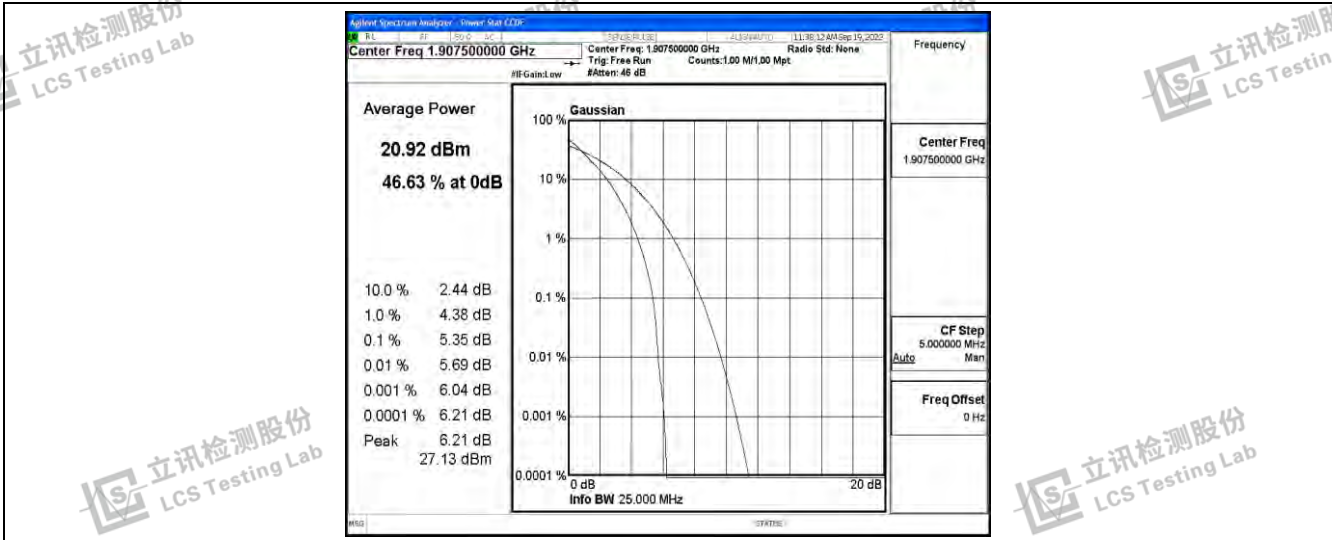

Band25-15MHz-QPSK-26615-75RB#0