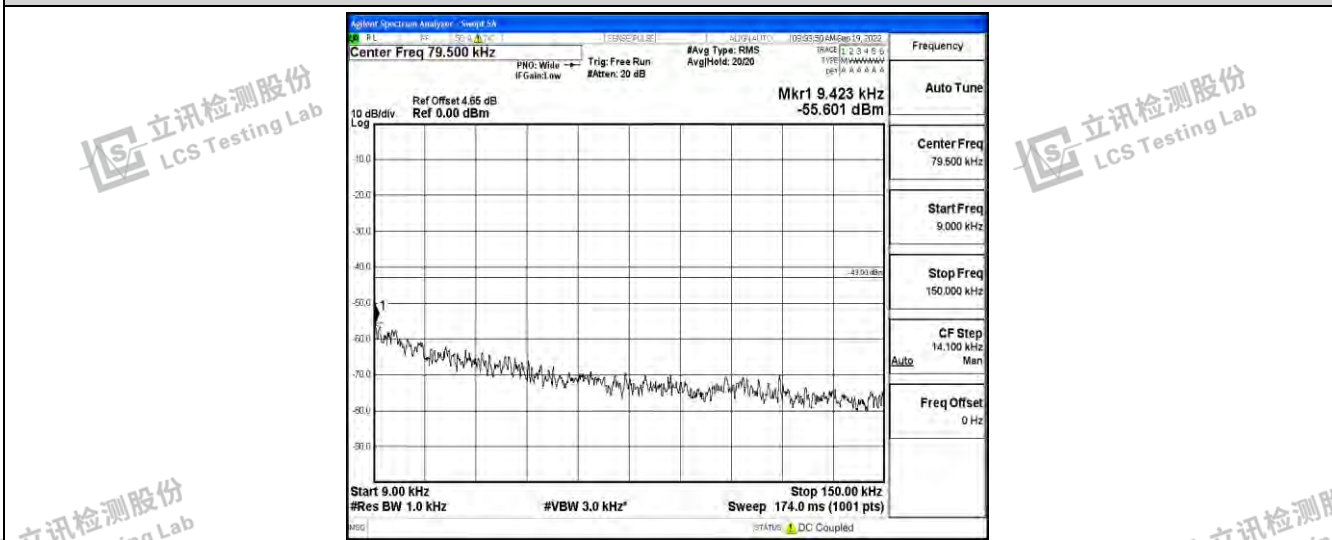

Band25-1.4MHz-QPSK-26683-1RB#0-Range2:0.15~30MHz

Band25-1.4MHz-QPSK-26683-1RB#0-Range3:30~1000MHz

Band25-1.4MHz-QPSK-26683-1RB#0-Range4:1000~10000MHz

Band25-1.4MHz-QPSK-26683-1RB#0-Range5:10000~20000MHz

Shenzhen LCS Compliance Testing Laboratory Ltd.
 Add: 101, 201 Bldg A & 301 Bldg C, Juji Industrial Park Yabianxueziwei, Shajing Street, Baoan District, Shenzhen, 518000, China
 Tel: +(86) 0755-82591330 | E-mail: webmaster@lcs-cert.com | Web: www.lcs-cert.com
 Scan code to check authenticity