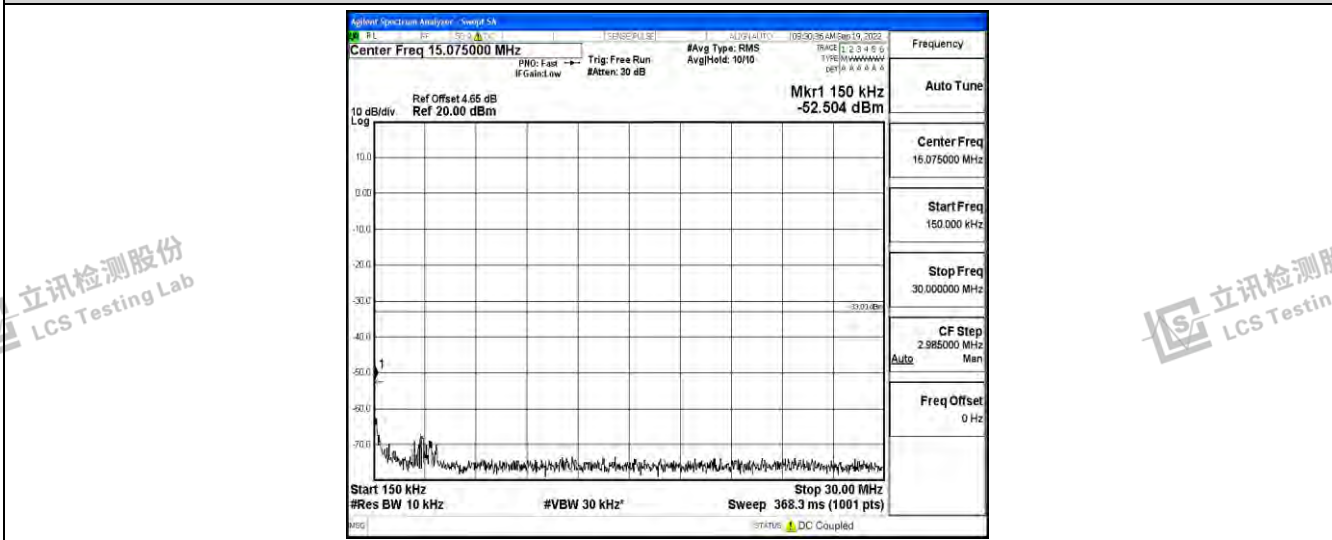

Band25-1.4MHz-QPSK-26365-1RB#0-Range2:0.15~30MHz