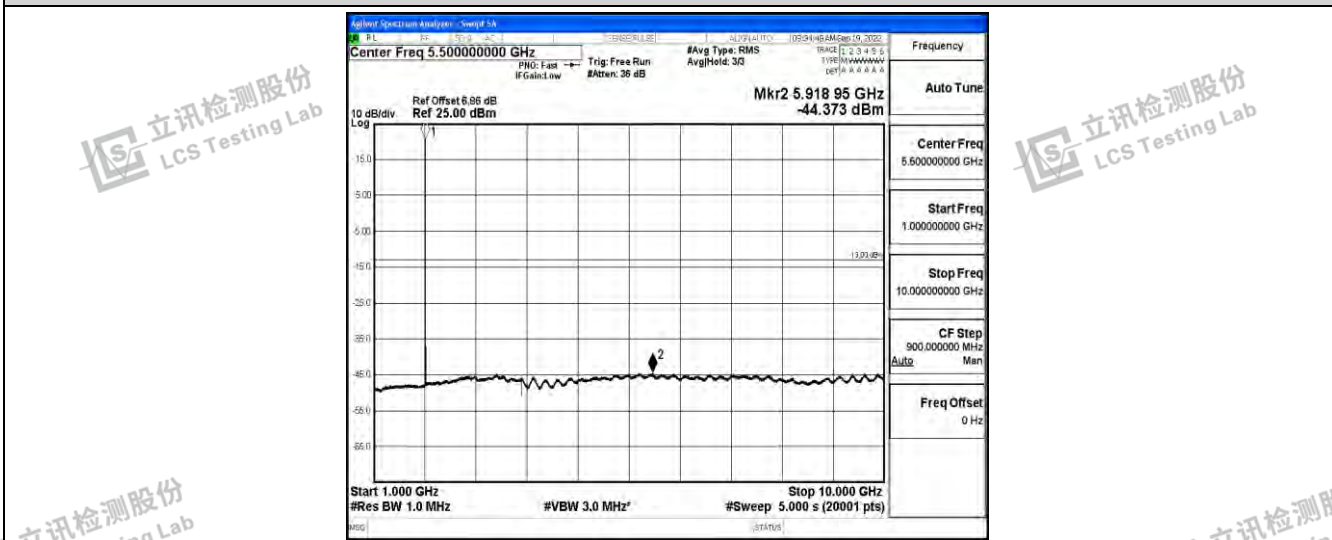

Band25-1.4MHz-QPSK-26683-1RB#0-Range2:0.15~30MHz

Band25-1.4MHz-QPSK-26683-1RB#0-Range3:30~1000MHz

Band25-1.4MHz-QPSK-26683-1RB#0-Range4:1000~10000MHz

Band25-1.4MHz-QPSK-26683-1RB#0-Range5:10000~20000MHz

Shenzhen LCS Compliance Testing Laboratory Ltd.
 Add: 101, 201 Bldg A & 301 Bldg C, Juji Industrial Park Yabianxueziwei, Shajing Street, Baoan District, Shenzhen, 518000, China
 Tel: +(86) 0755-82591330 | E-mail: webmaster@lcs-cert.com | Web: www.lcs-cert.com
 Scan code to check authenticity