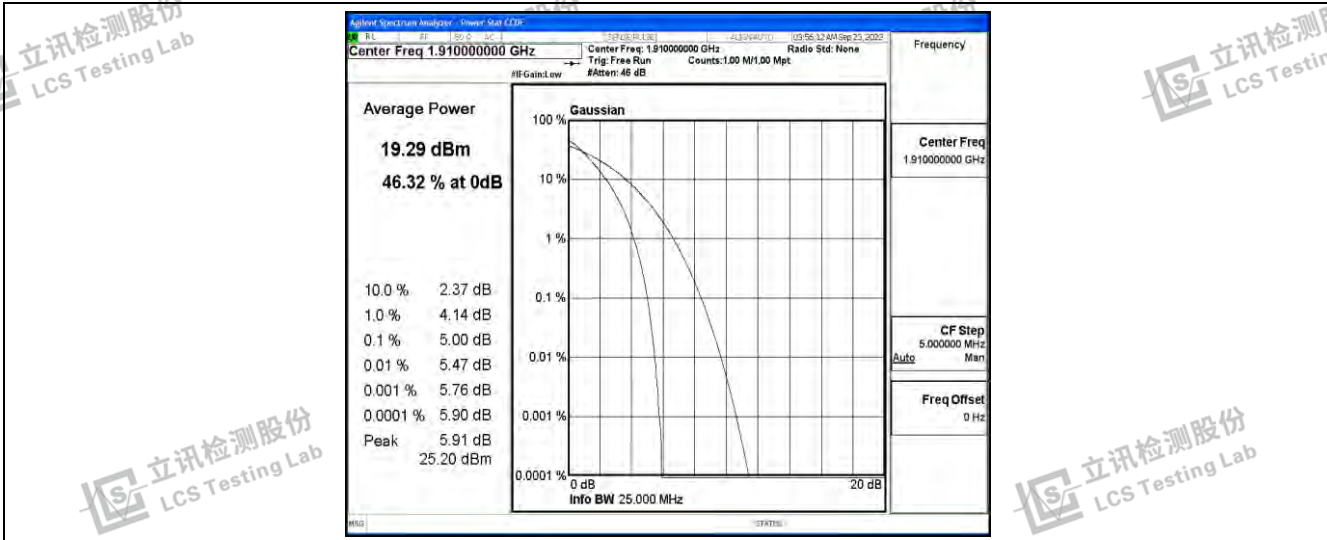

Band25-10MHz-QPSK-26090-50RB#0

Band25-10MHz-QPSK-26365-50RB#0

Band25-10MHz-QPSK-26640-50RB#0

Band25-10MHz-16QAM-26090-50RB#0

Band25-10MHz-16QAM-26365-50RB#0

Band25-10MHz-16QAM-26640-50RB#0

Band25-15MHz-QPSK-26115-75RB#0