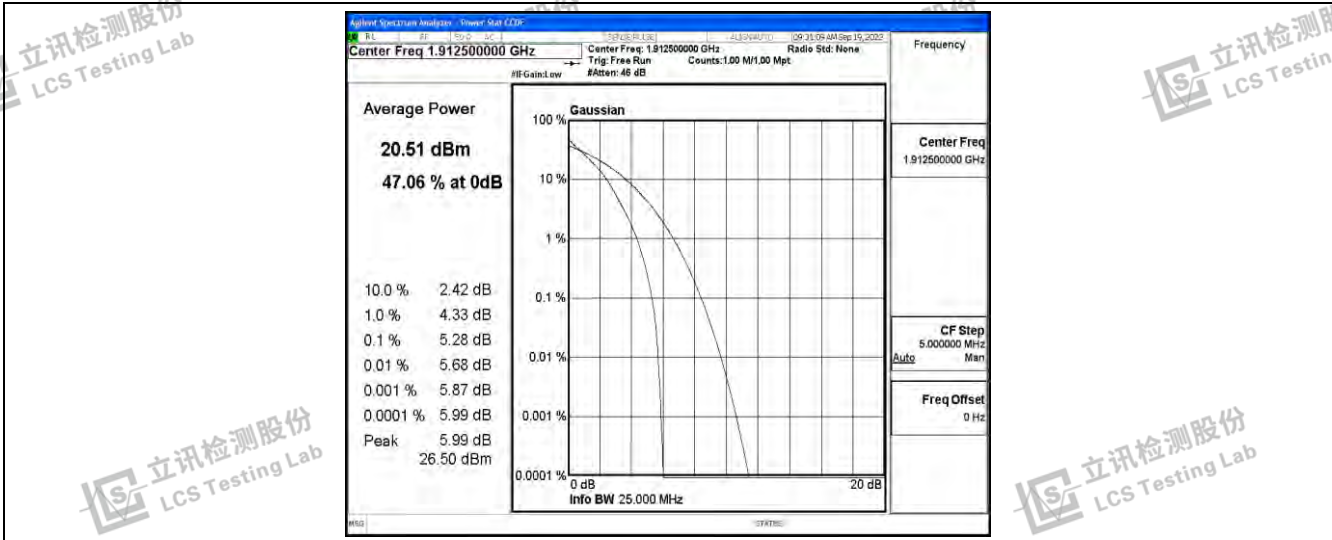

Band25-3MHz-16QAM-26675-15RB#0

Band25-5MHz-QPSK-26065-25RB#0

Band25-5MHz-QPSK-26365-25RB#0

Band25-5MHz-QPSK-26665-25RB#0

Band25-5MHz-16QAM-26065-25RB#0

Band25-5MHz-16QAM-26365-25RB#0

Band25-5MHz-16QAM-26665-25RB#0