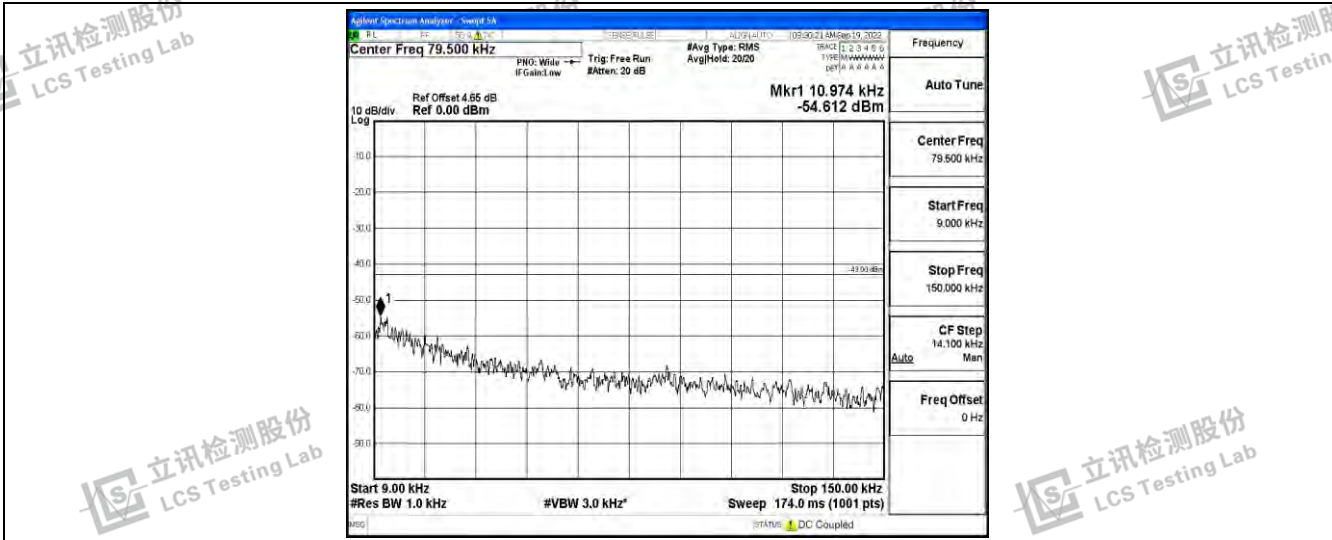

立讯检测股份
LCS Testing Lab

立讯检测股份
LCS Testing Lab

立讯检测股份
LCS Testing Lab

立讯检测股份
LCS Testing Lab

Band25-1.4MHz-QPSK-26047-1RB#0-Range4:1000~10000MHz

Band25-1.4MHz-QPSK-26047-1RB#0-Range5:10000~20000MHz

Band25-1.4MHz-QPSK-26365-1RB#0-Range1:0.009~0.15MHz