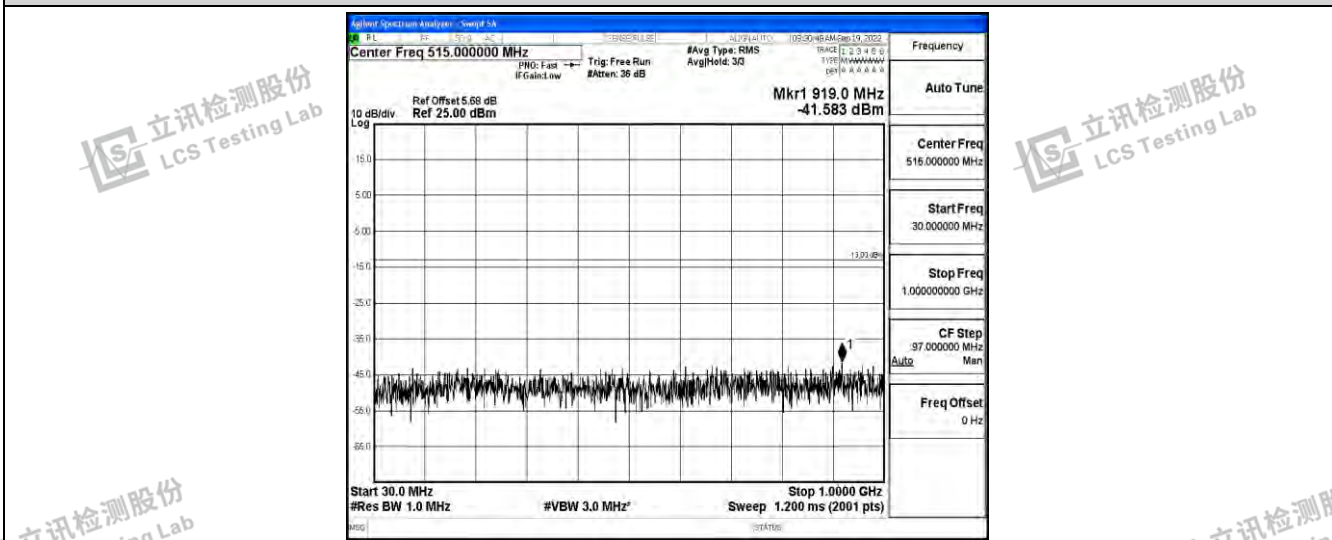

Band25-1.4MHz-QPSK-26365-1RB#0-Range3:30~1000MHz