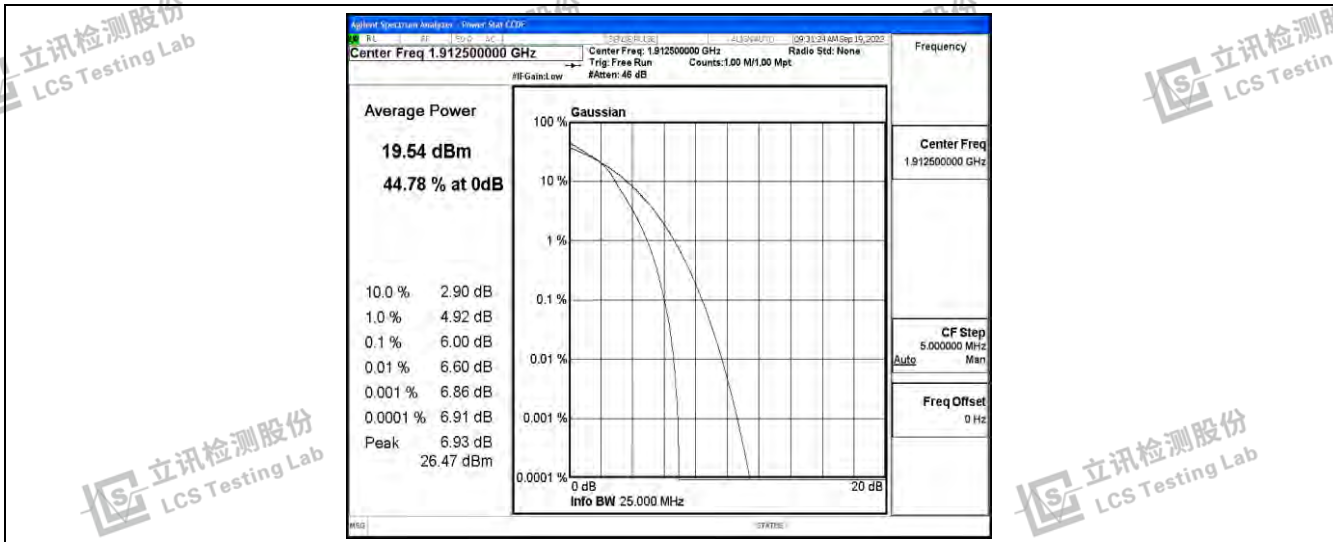

Band25-3MHz-16QAM-26675-15RB#0

Band25-5MHz-QPSK-26065-25RB#0

Band25-5MHz-QPSK-26365-25RB#0

Band25-5MHz-QPSK-26665-25RB#0

Band25-5MHz-16QAM-26065-25RB#0

Band25-5MHz-16QAM-26365-25RB#0

Band25-5MHz-16QAM-26665-25RB#0