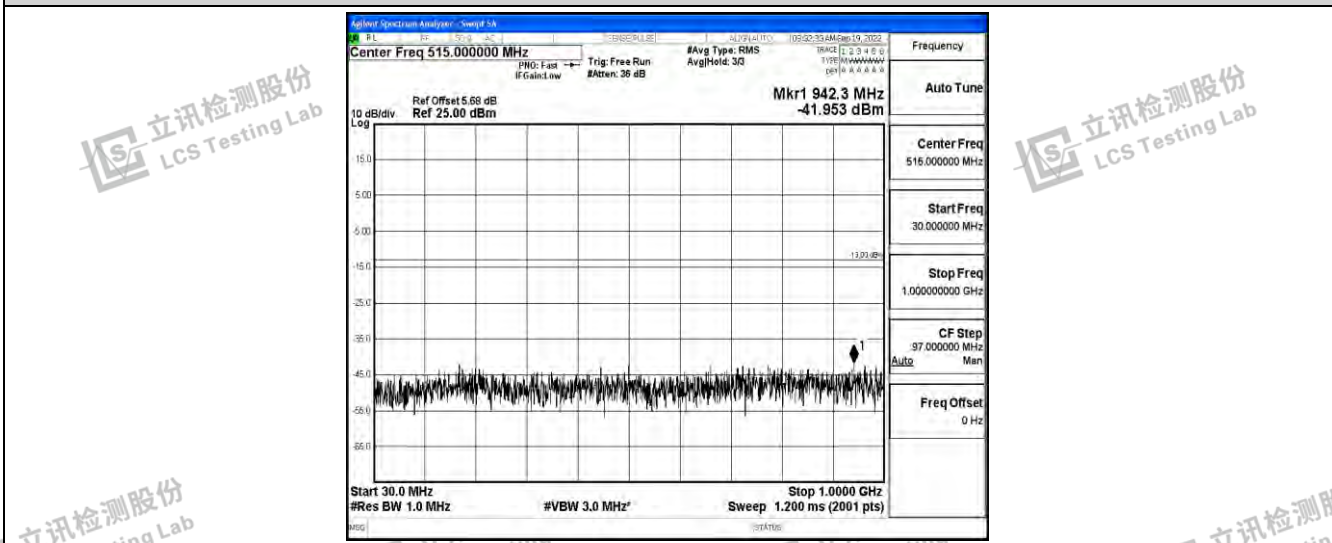

Band25-1.4MHz-16QAM-26365-1RB#0-Range3:30~1000MHz