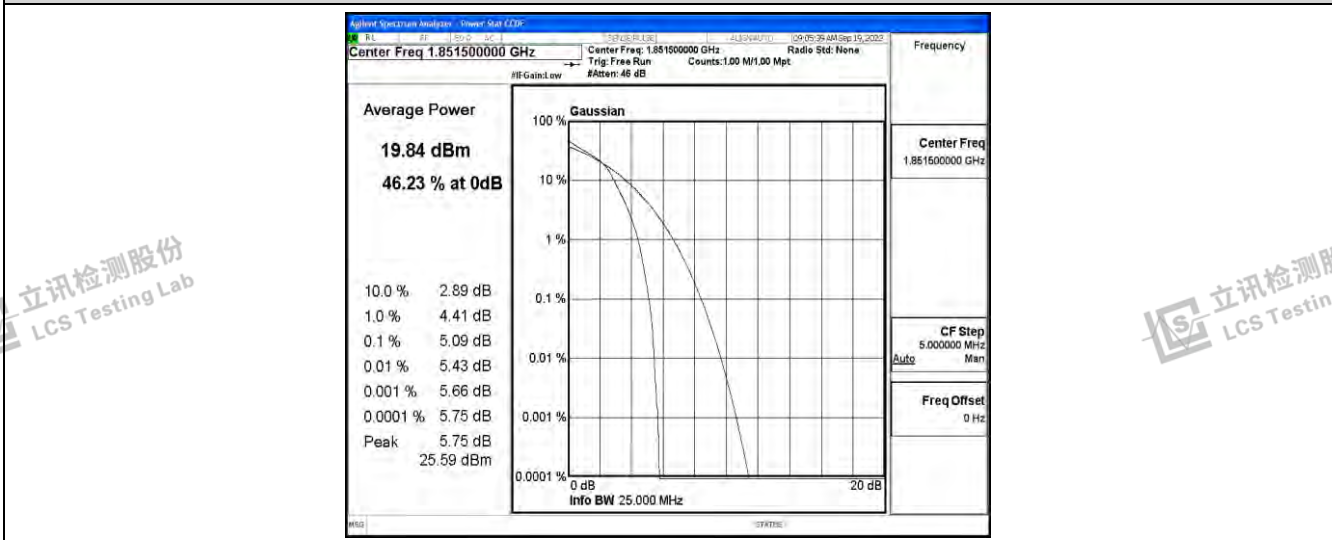

Band25-3MHz-16QAM-26055-15RB#0