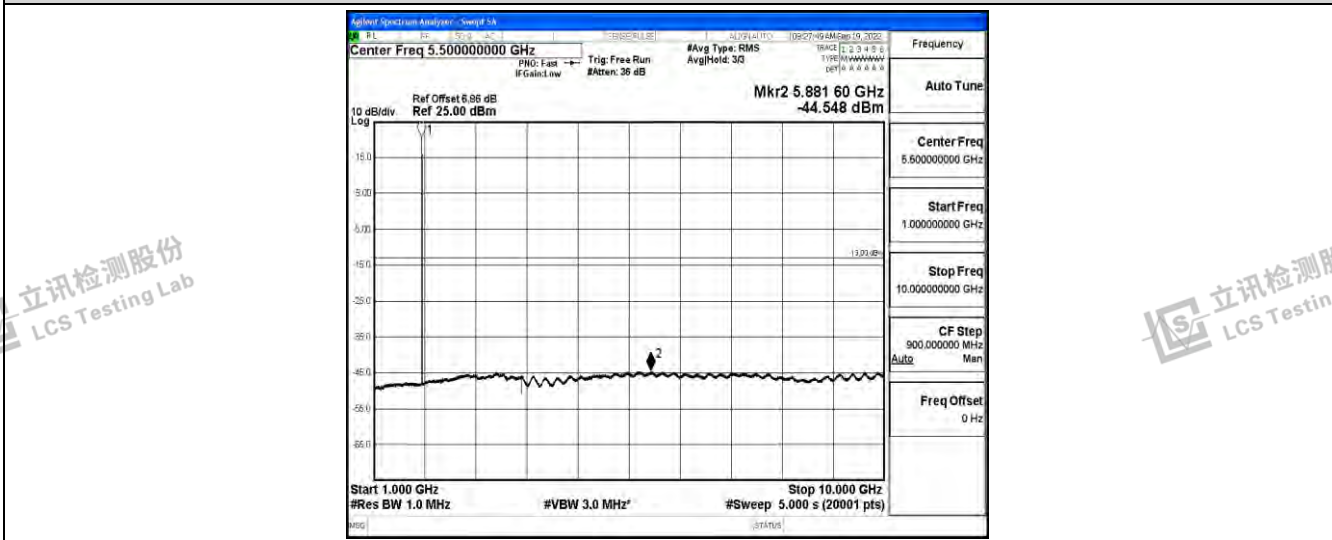

立讯检测股份
LCS Testing Lab

立讯检测股份
LCS Testing Lab

立讯检测股份
LCS Testing Lab

立讯检测股份
LCS Testing Lab

Band25-1.4MHz-QPSK-26047-1RB#0-Range4:1000~10000MHz

Band25-1.4MHz-QPSK-26047-1RB#0-Range5:10000~20000MHz

Band25-1.4MHz-QPSK-26365-1RB#0-Range1:0.009~0.15MHz