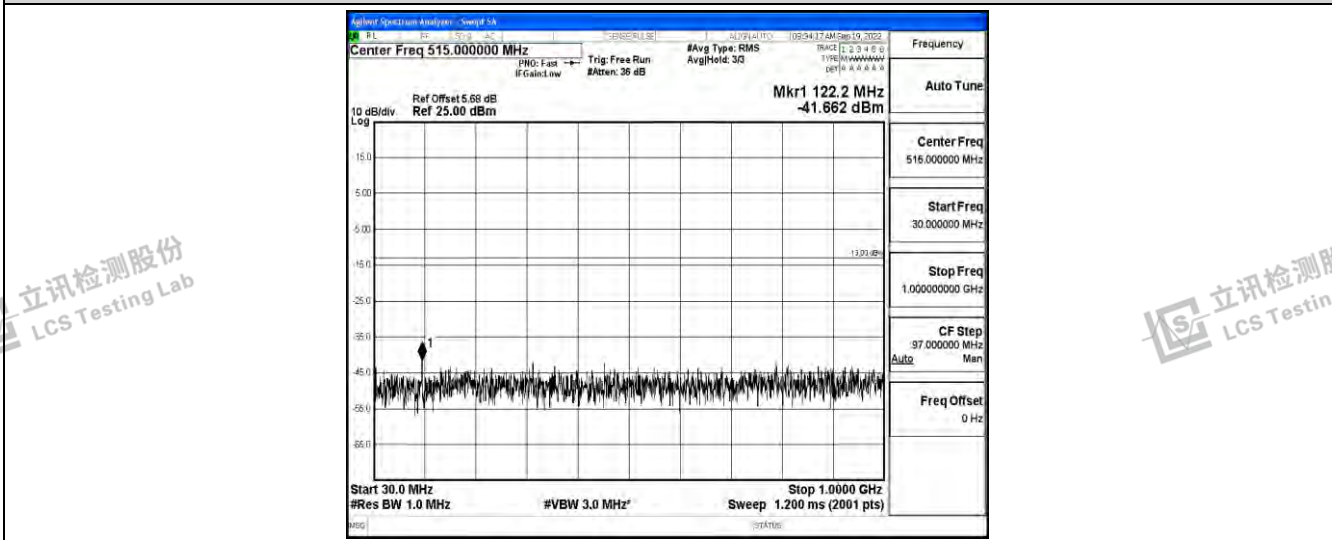

Band25-1.4MHz-QPSK-26683-1RB#0-Range3:30~1000MHz