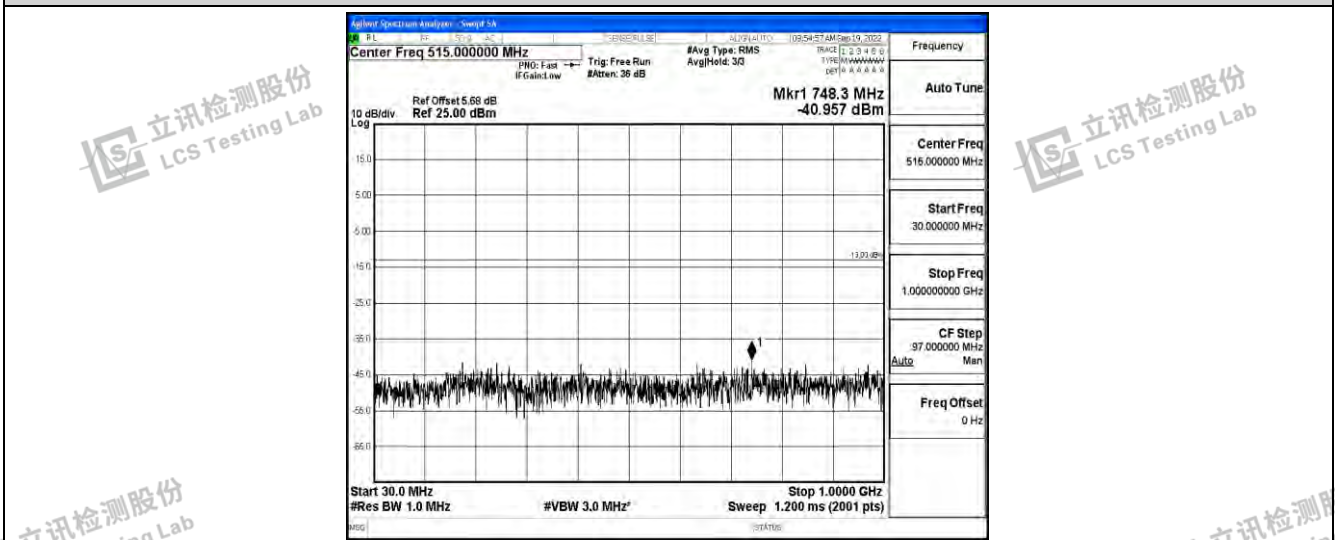

Band25-3MHz-QPSK-26055-1RB#0-Range4:1000~10000MHz

Band25-3MHz-QPSK-26055-1RB#0-Range5:10000~20000MHz

Band25-3MHz-QPSK-26365-1RB#0-Range1:0.009~0.15MHz

Band25-3MHz-QPSK-26365-1RB#0-Range2:0.15~30MHz

Band25-3MHz-QPSK-26365-1RB#0-Range3:30~100MHz