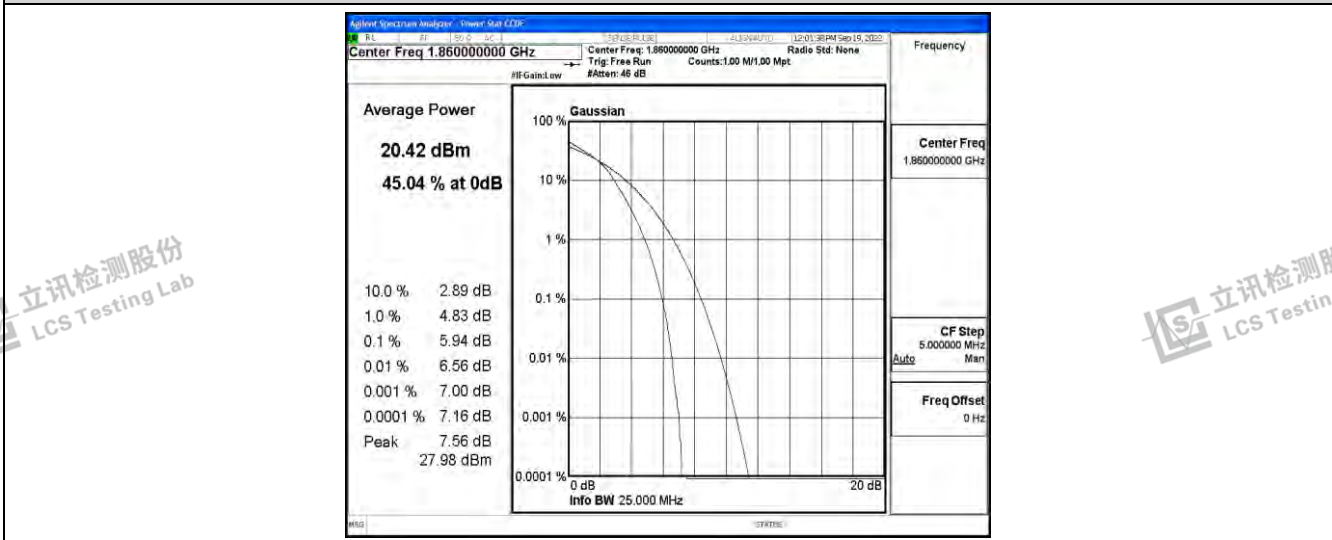

Band25-20MHz-16QAM-26140-100RB#0