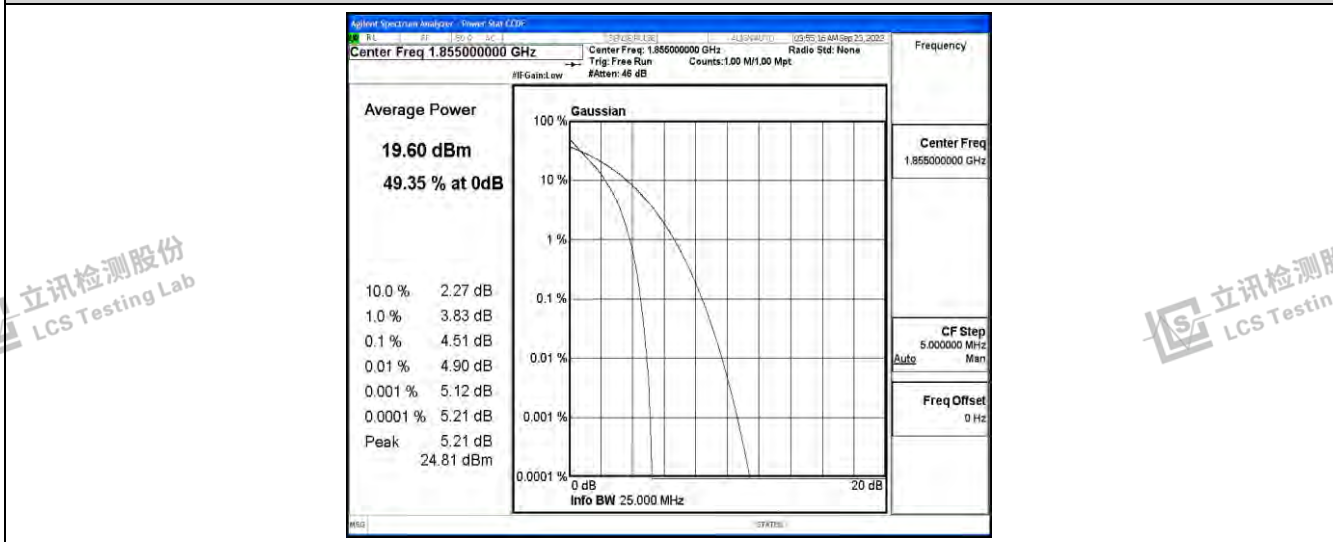

Band25-10MHz-QPSK-26090-50RB#0