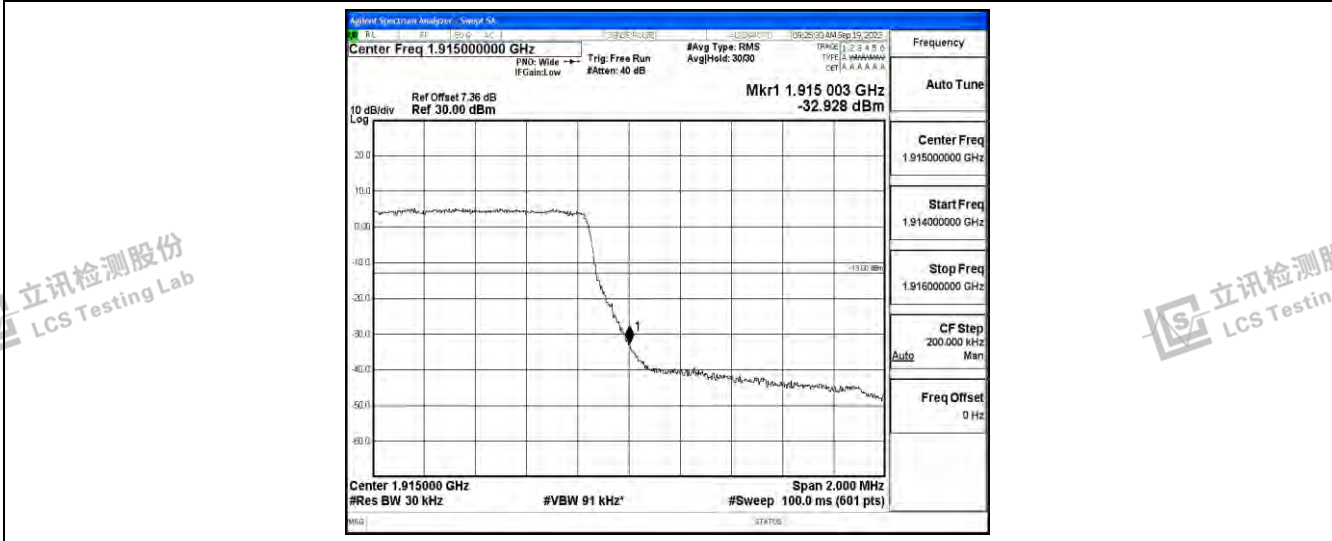

立讯检测股份
LCS Testing Lab

立讯检测股份
LCS Testing Lab

Band25-1.4MHz-16QAM-26047-6RB#0

立讯检测股份
LCS Testing Lab

立讯检测股份
LCS Testing Lab

立讯检测股份
LCS Testing Lab

立讯检测股份
LCS Testing Lab

Band25-1.4MHz-16QAM-26683-6RB#0