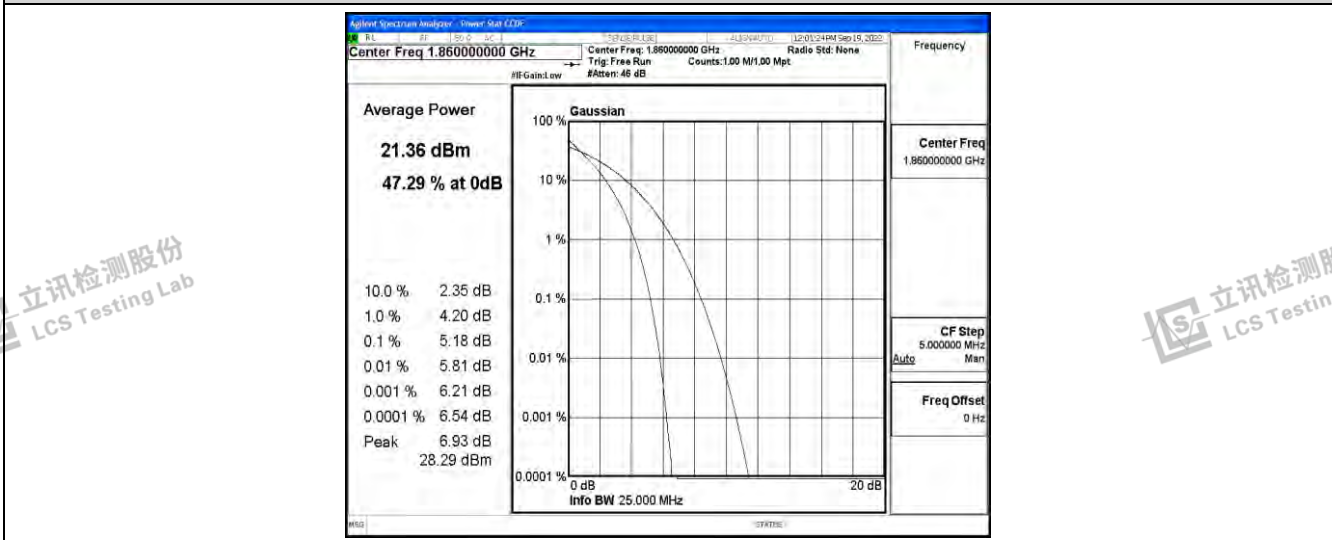

Band25-15MHz-QPSK-26365-75RB#0

Band25-15MHz-QPSK-26615-75RB#0

Band25-15MHz-16QAM-26115-75RB#0

Band25-15MHz-16QAM-26365-75RB#0

Band25-15MHz-16QAM-26615-75RB#0

Band25-20MHz-QPSK-26140-100RB#0

Band25-20MHz-QPSK-26365-100RB#0