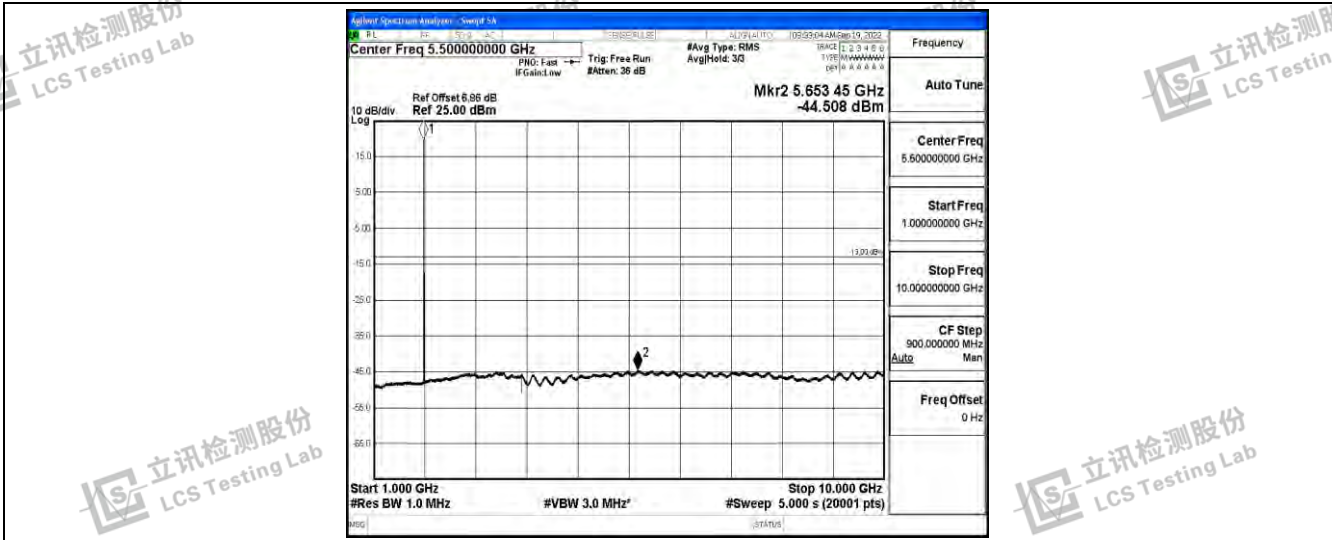

Band25-1.4MHz-16QAM-26365-1RB#0-Range4:1000~10000MHz