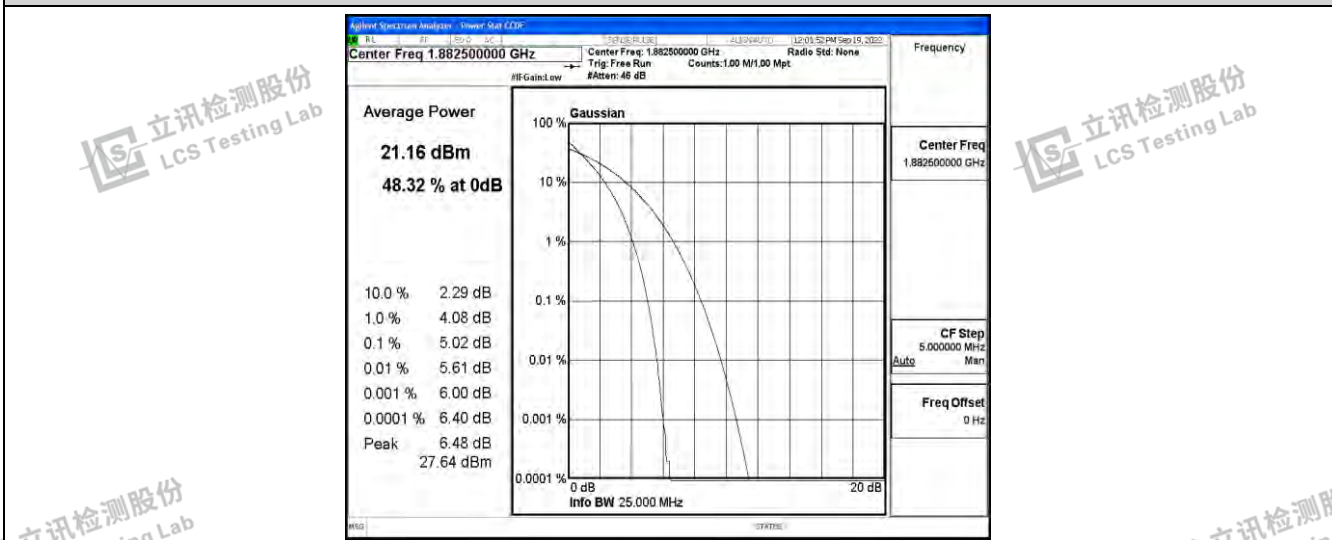

Band25-15MHz-QPSK-26365-75RB#0

Band25-15MHz-QPSK-26615-75RB#0

Band25-15MHz-16QAM-26115-75RB#0

Band25-15MHz-16QAM-26365-75RB#0

Band25-15MHz-16QAM-26615-75RB#0

Band25-20MHz-QPSK-26140-100RB#0

Band25-20MHz-QPSK-26365-100RB#0