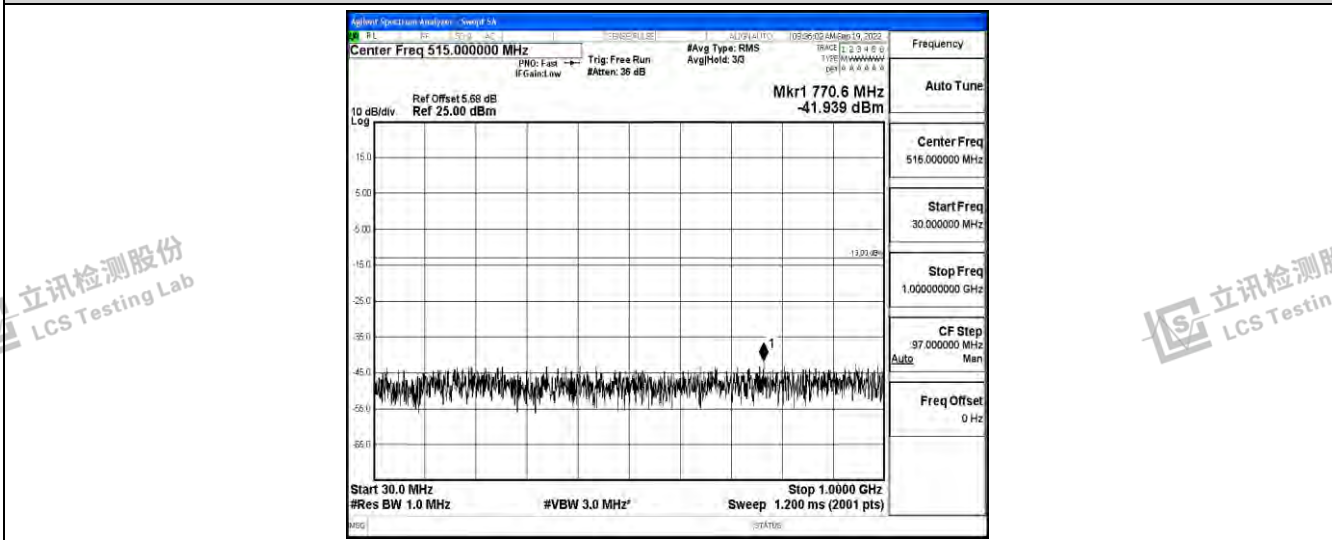

Band25-1.4MHz-16QAM-26683-1RB#0-Range3:30~1000MHz