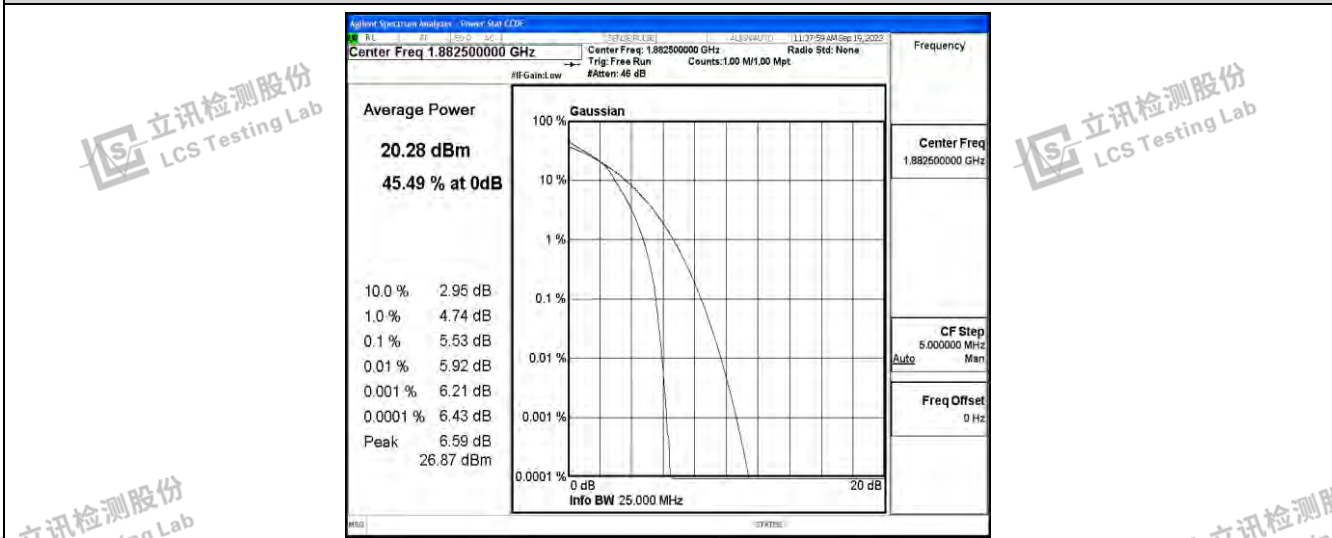

Band25-15MHz-QPSK-26365-75RB#0

Band25-15MHz-QPSK-26615-75RB#0

Band25-15MHz-16QAM-26115-75RB#0

Band25-15MHz-16QAM-26365-75RB#0

Band25-15MHz-16QAM-26615-75RB#0

Band25-20MHz-QPSK-26140-100RB#0

Band25-20MHz-QPSK-26365-100RB#0