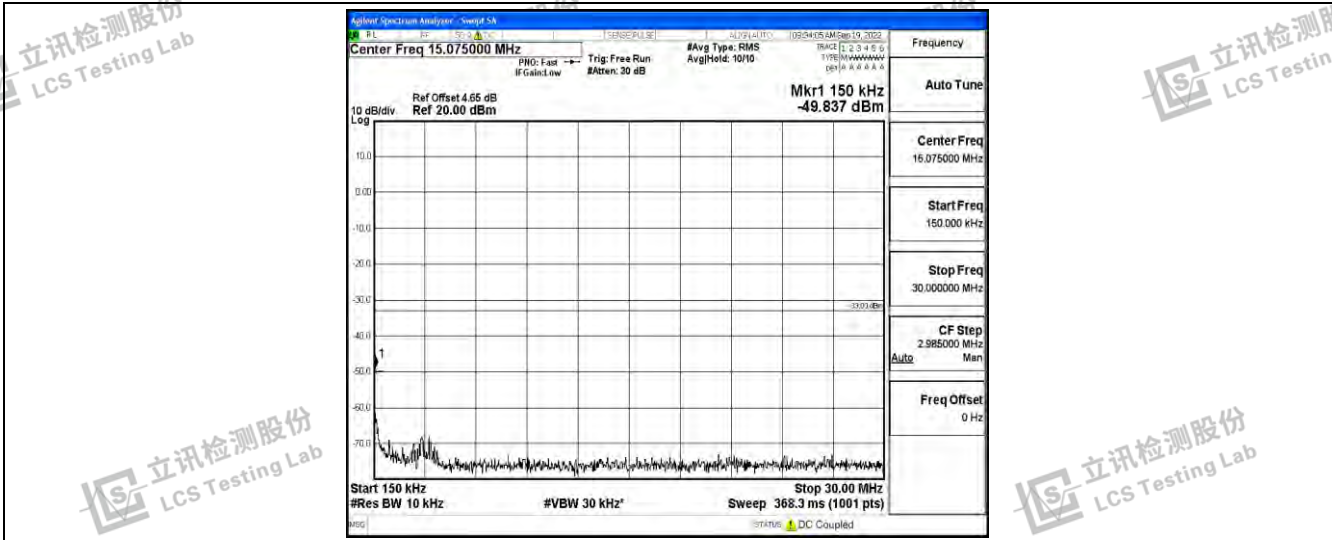

Band25-1.4MHz-QPSK-26683-1RB#0-Range2:0.15~30MHz

Band25-1.4MHz-QPSK-26683-1RB#0-Range3:30~1000MHz

Band25-1.4MHz-QPSK-26683-1RB#0-Range4:1000~10000MHz

Band25-1.4MHz-QPSK-26683-1RB#0-Range5:10000~20000MHz

Shenzhen LCS Compliance Testing Laboratory Ltd.
 Add: 101, 201 Bldg A & 301 Bldg C, Juji Industrial Park Yabianxueziwei, Shajing Street, Baoan District, Shenzhen, 518000, China
 Tel: +(86) 0755-82591330 | E-mail: webmaster@lcs-cert.com | Web: www.lcs-cert.com
 Scan code to check authenticity