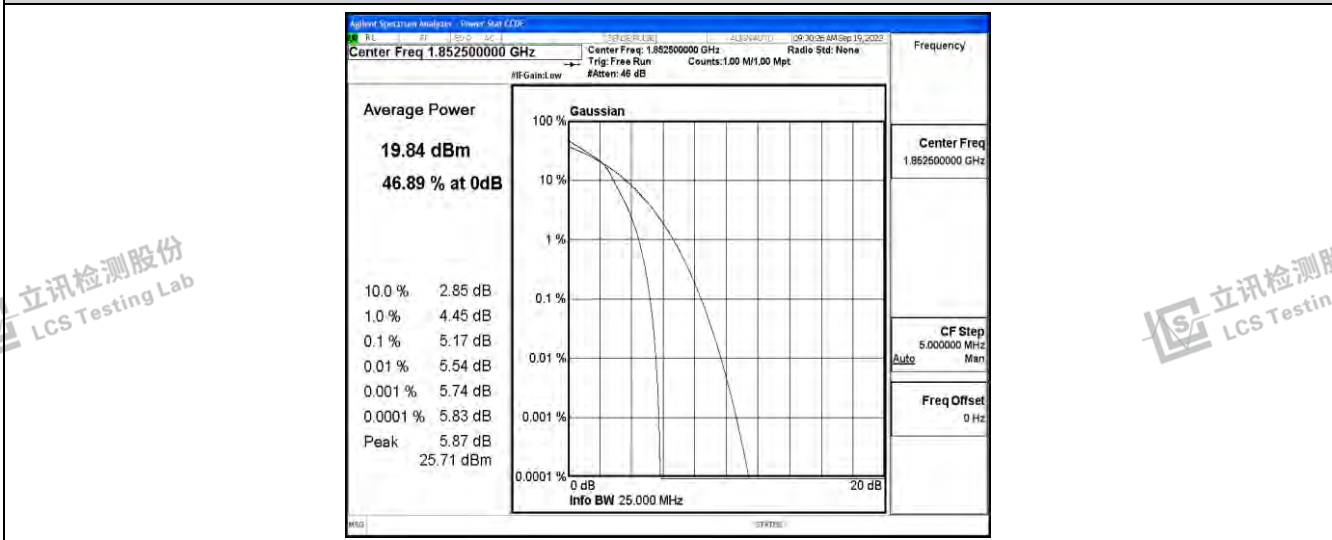

Band25-3MHz-16QAM-26675-15RB#0

Band25-5MHz-QPSK-26065-25RB#0

Band25-5MHz-QPSK-26365-25RB#0

Band25-5MHz-QPSK-26665-25RB#0

Band25-5MHz-16QAM-26065-25RB#0

Band25-5MHz-16QAM-26365-25RB#0

Band25-5MHz-16QAM-26665-25RB#0