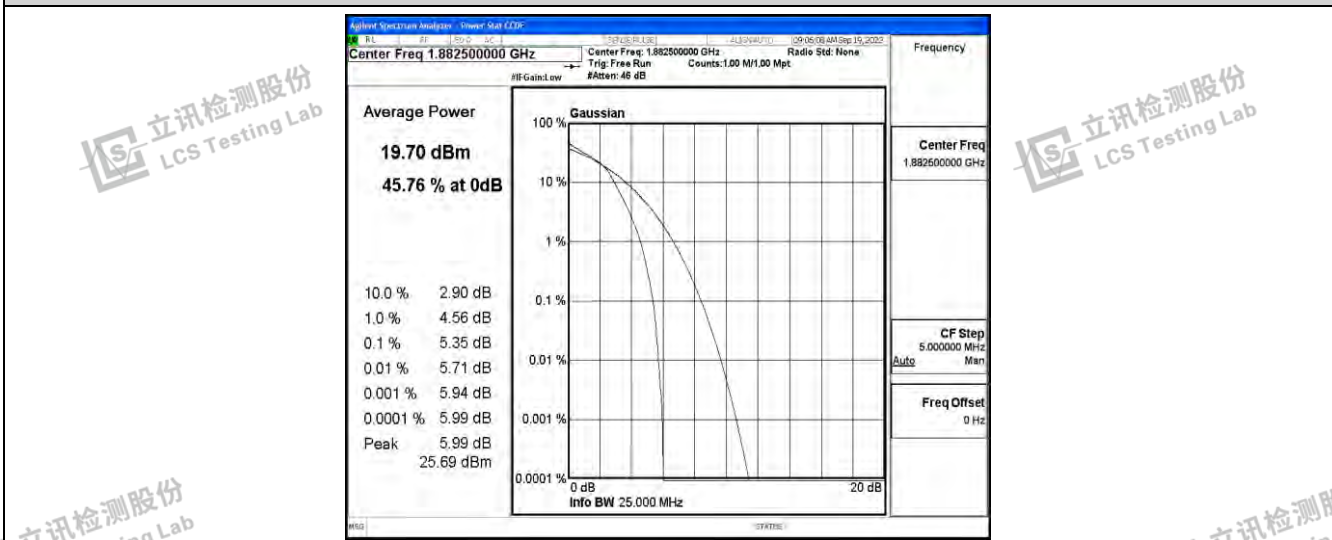

Band25-3MHz-16QAM-26365-15RB#0