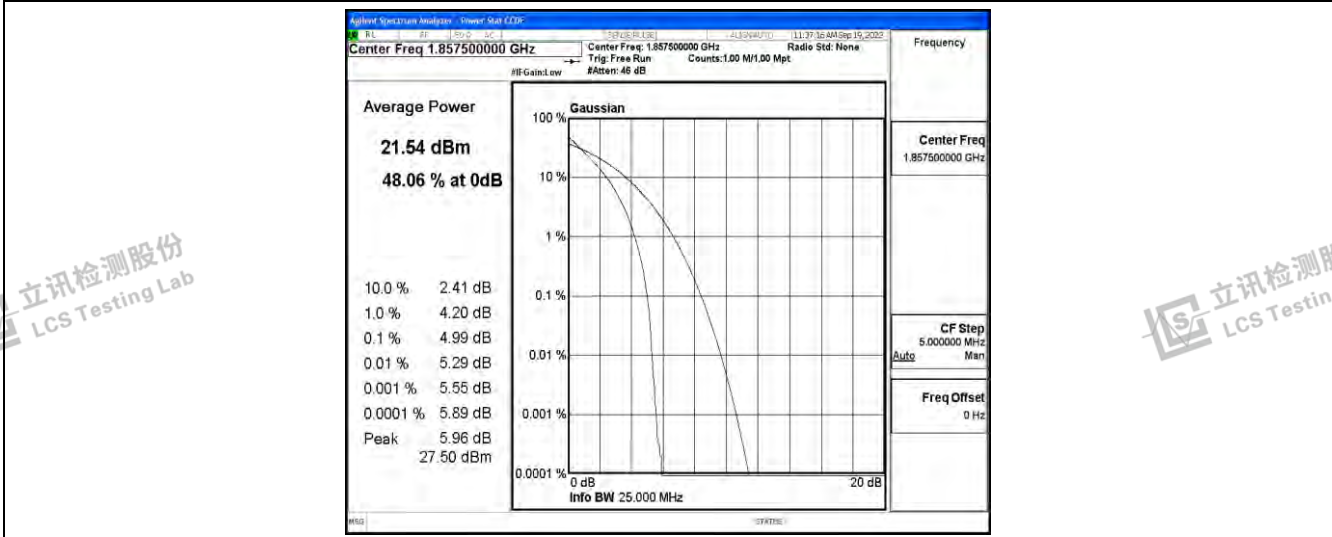

Band25-10MHz-QPSK-26090-50RB#0

Band25-10MHz-QPSK-26365-50RB#0

Band25-10MHz-QPSK-26640-50RB#0

Band25-10MHz-16QAM-26090-50RB#0

Band25-10MHz-16QAM-26365-50RB#0

Band25-10MHz-16QAM-26640-50RB#0

Band25-15MHz-QPSK-26115-75RB#0