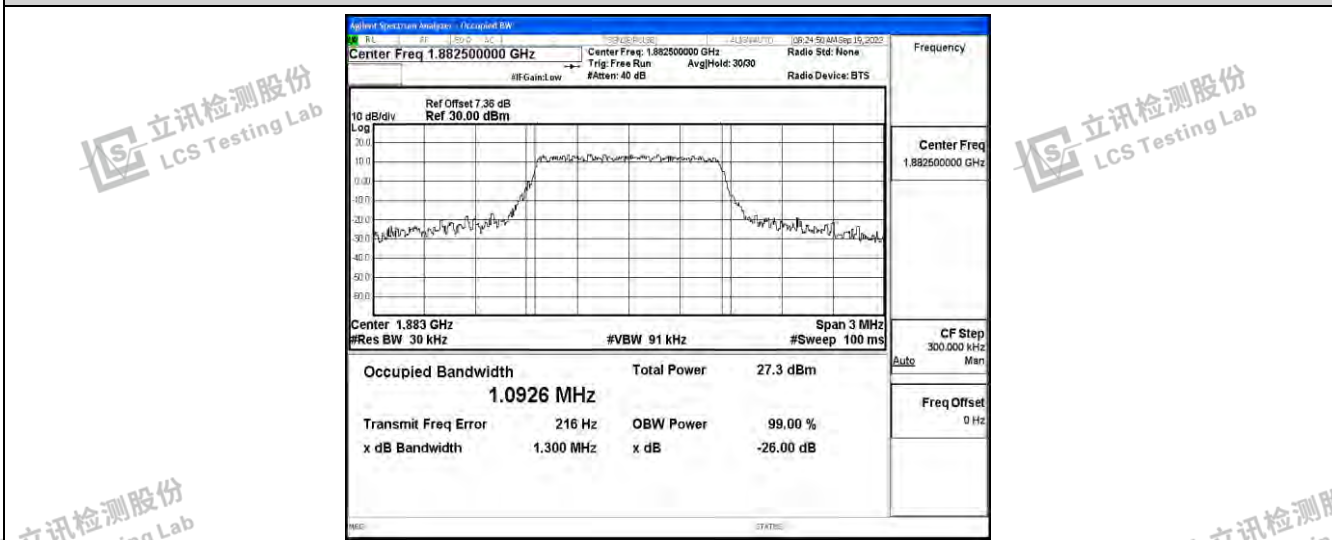

立讯检测股份
LCS Testing Lab

立讯检测股份
LCS Testing Lab

立讯检测股份
LCS Testing Lab

Band25-1.4MHz-16QAM-26047-6RB#0

Band25-1.4MHz-16QAM-26365-6RB#0

Band25-1.4MHz-16QAM-26683-6RB#0

Band25-3MHz-QPSK-26055-15RB#0

Band25-3MHz-QPSK-26365-15RB#0