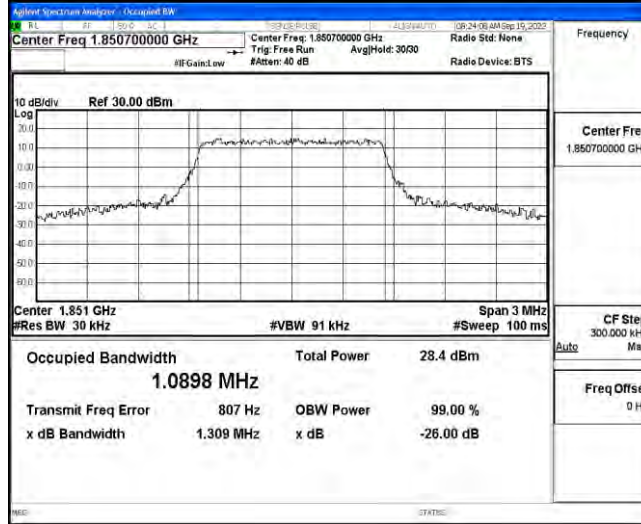

立讯检测股份
LCS Testing Lab
Test Graphs

立讯检测股份
LCS Testing Lab

立讯检测股份
LCS Testing Lab

立讯检测股份
LCS Testing Lab

Band25-1.4MHz-QPSK-26047-6RB#0

Band25-1.4MHz-QPSK-26365-6RB#0

Band25-1.4MHz-QPSK-26683-6RB#0

立讯检测股份
LCS Testing Lab