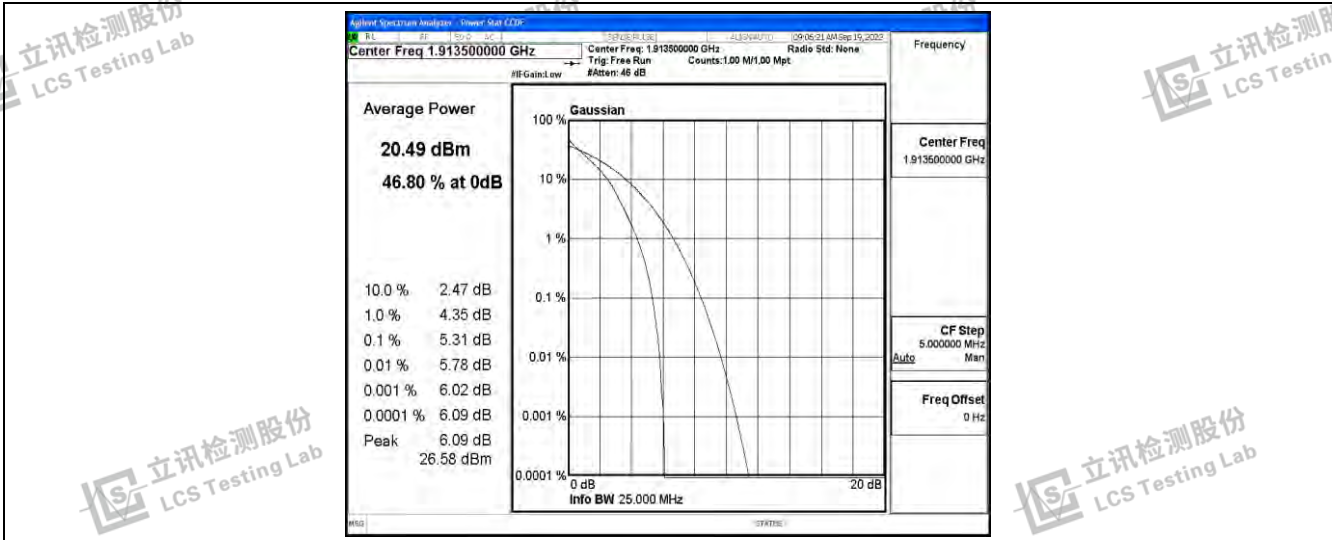

Band25-3MHz-QPSK-26675-15RB#0