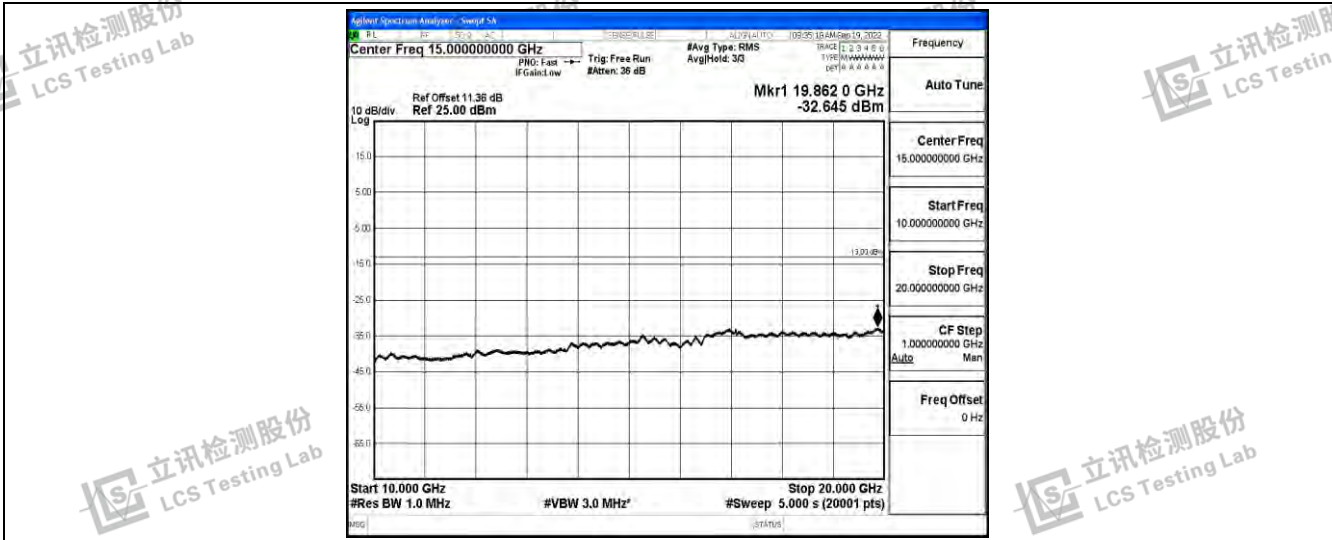

Band25-1.4MHz-QPSK-26683-1RB#0-Range2:0.15~30MHz

Band25-1.4MHz-QPSK-26683-1RB#0-Range3:30~1000MHz

Band25-1.4MHz-QPSK-26683-1RB#0-Range4:1000~10000MHz

Band25-1.4MHz-QPSK-26683-1RB#0-Range5:10000~20000MHz

Shenzhen LCS Compliance Testing Laboratory Ltd.
 Add: 101, 201 Bldg A & 301 Bldg C, Juji Industrial Park Yabianxueziwei, Shajing Street, Baoan District, Shenzhen, 518000, China
 Tel: +(86) 0755-82591330 | E-mail: webmaster@lcs-cert.com | Web: www.lcs-cert.com
 Scan code to check authenticity