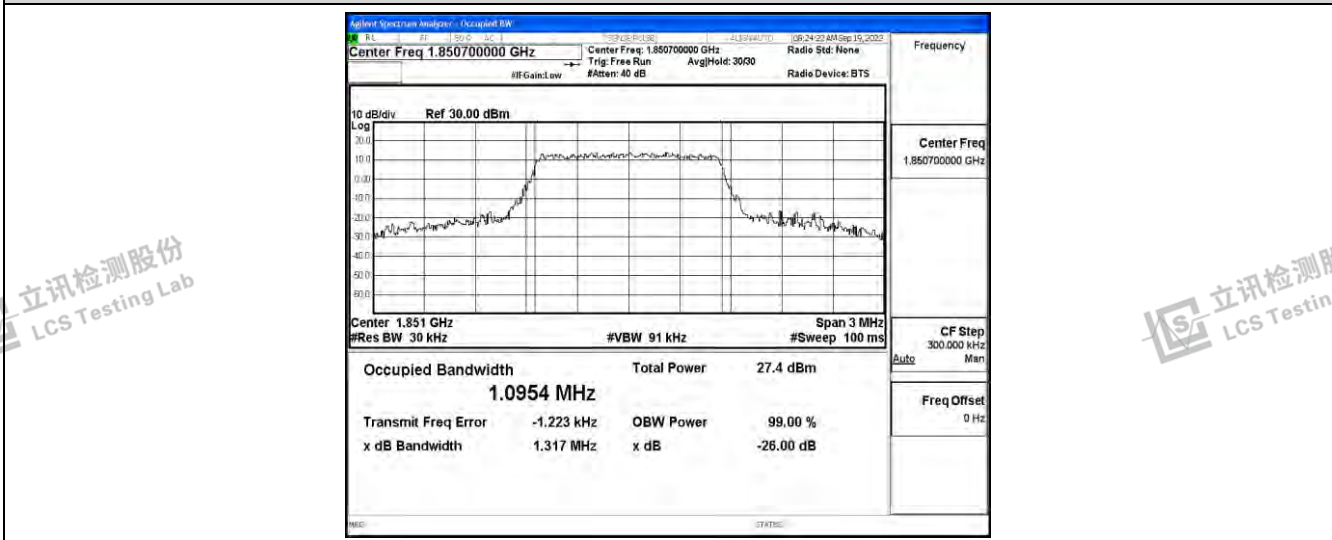

立讯检测股份
LCS Testing Lab

立讯检测股份
LCS Testing Lab

立讯检测股份
LCS Testing Lab

Band25-1.4MHz-16QAM-26047-6RB#0

Band25-1.4MHz-16QAM-26365-6RB#0

Band25-1.4MHz-16QAM-26683-6RB#0

Band25-3MHz-QPSK-26055-15RB#0

Band25-3MHz-QPSK-26365-15RB#0