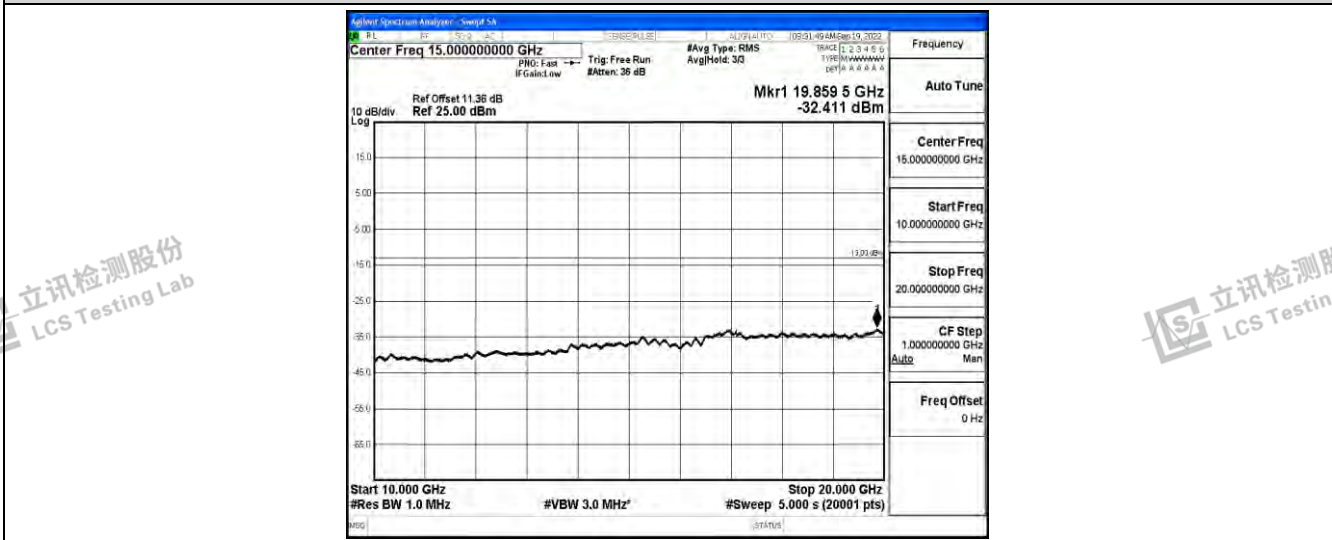

Band25-1.4MHz-QPSK-26365-1RB#0-Range5:10000~20000MHz