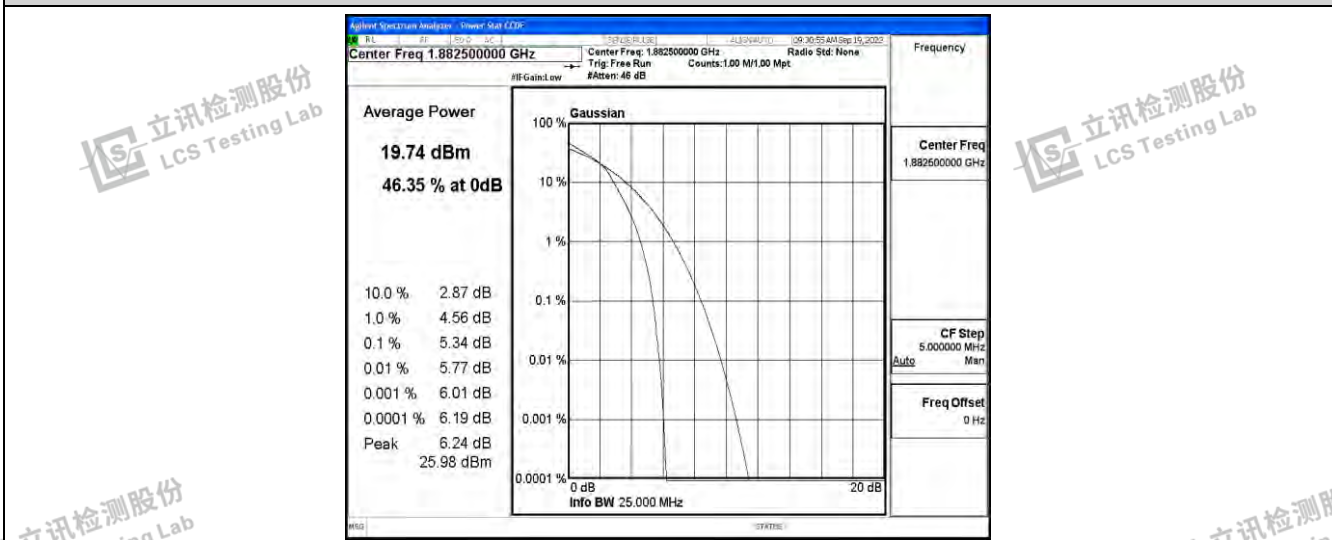

Band25-3MHz-16QAM-26675-15RB#0

Band25-5MHz-QPSK-26065-25RB#0

Band25-5MHz-QPSK-26365-25RB#0

Band25-5MHz-QPSK-26665-25RB#0

Band25-5MHz-16QAM-26065-25RB#0

Band25-5MHz-16QAM-26365-25RB#0

Band25-5MHz-16QAM-26665-25RB#0