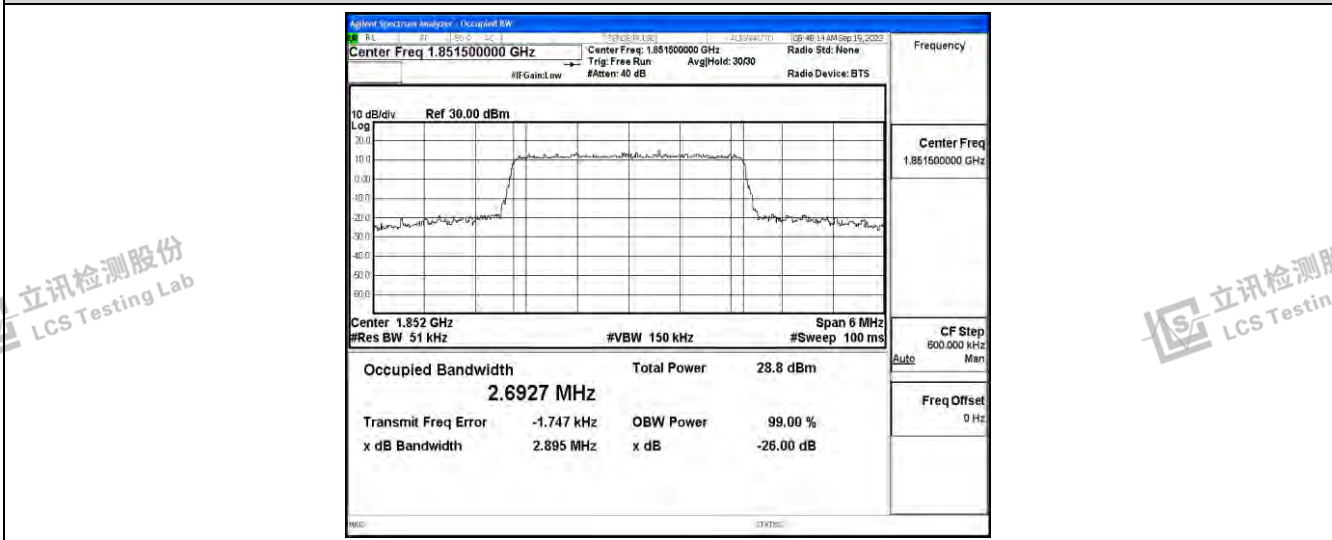

立讯检测股份
LCS Testing Lab

立讯检测股份
LCS Testing Lab

立讯检测股份
LCS Testing Lab

Band25-1.4MHz-16QAM-26047-6RB#0

Band25-1.4MHz-16QAM-26365-6RB#0

Band25-1.4MHz-16QAM-26683-6RB#0

Band25-3MHz-QPSK-26055-15RB#0

Band25-3MHz-QPSK-26365-15RB#0