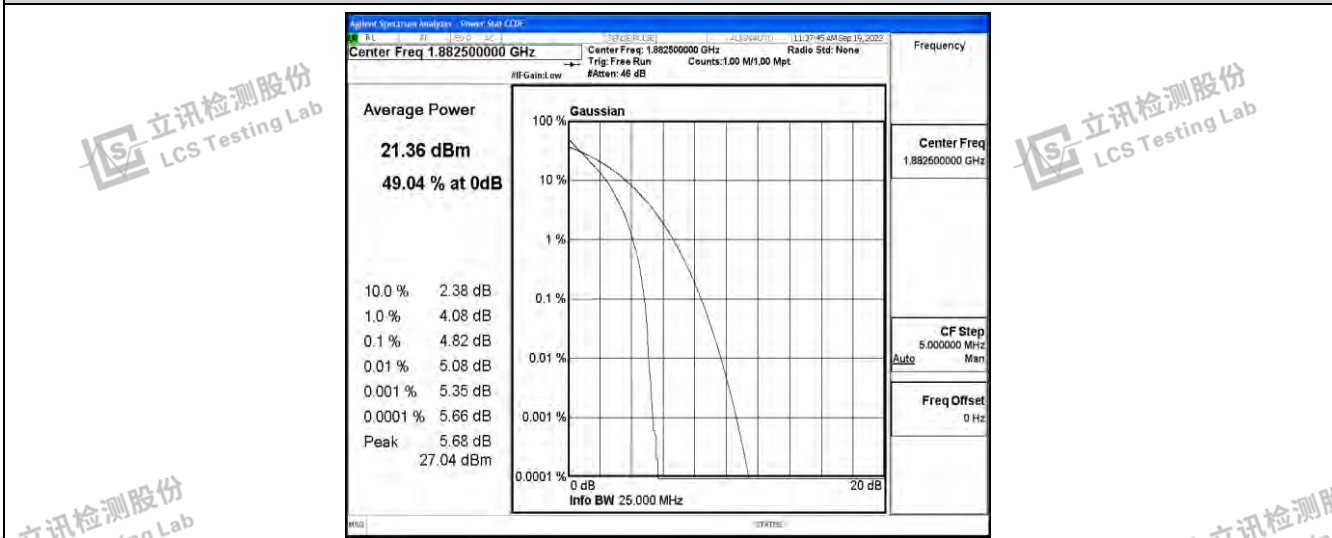

Band25-15MHz-QPSK-26365-75RB#0