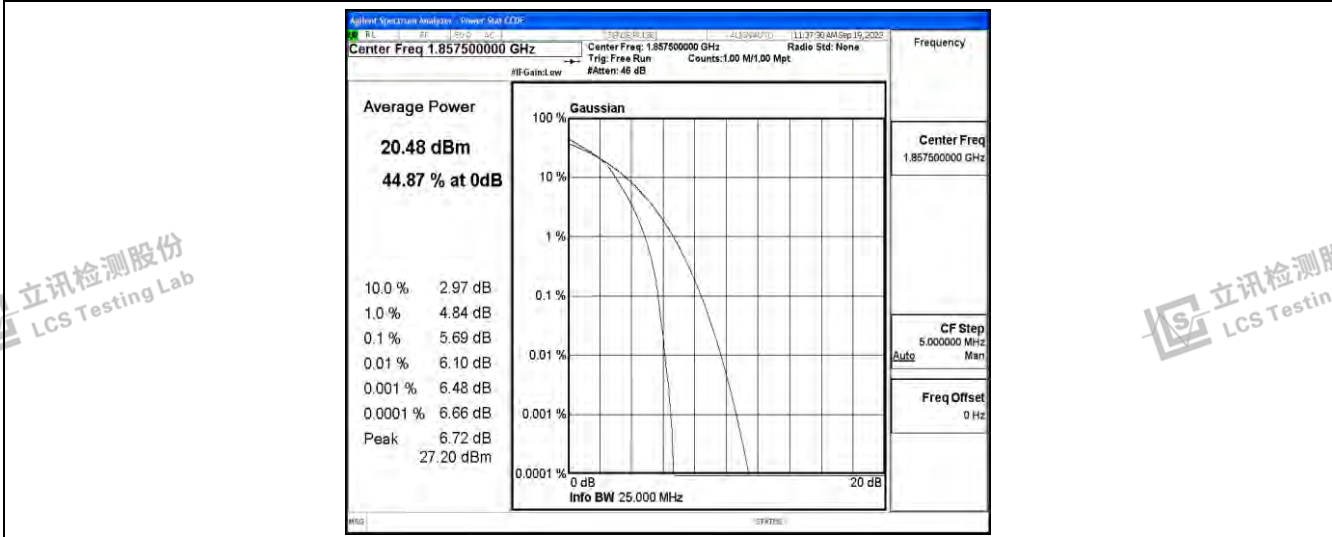

Band25-15MHz-QPSK-26365-75RB#0

Band25-15MHz-QPSK-26615-75RB#0

Band25-15MHz-16QAM-26115-75RB#0

Band25-15MHz-16QAM-26365-75RB#0

Band25-15MHz-16QAM-26615-75RB#0

Band25-20MHz-QPSK-26140-100RB#0

Band25-20MHz-QPSK-26365-100RB#0