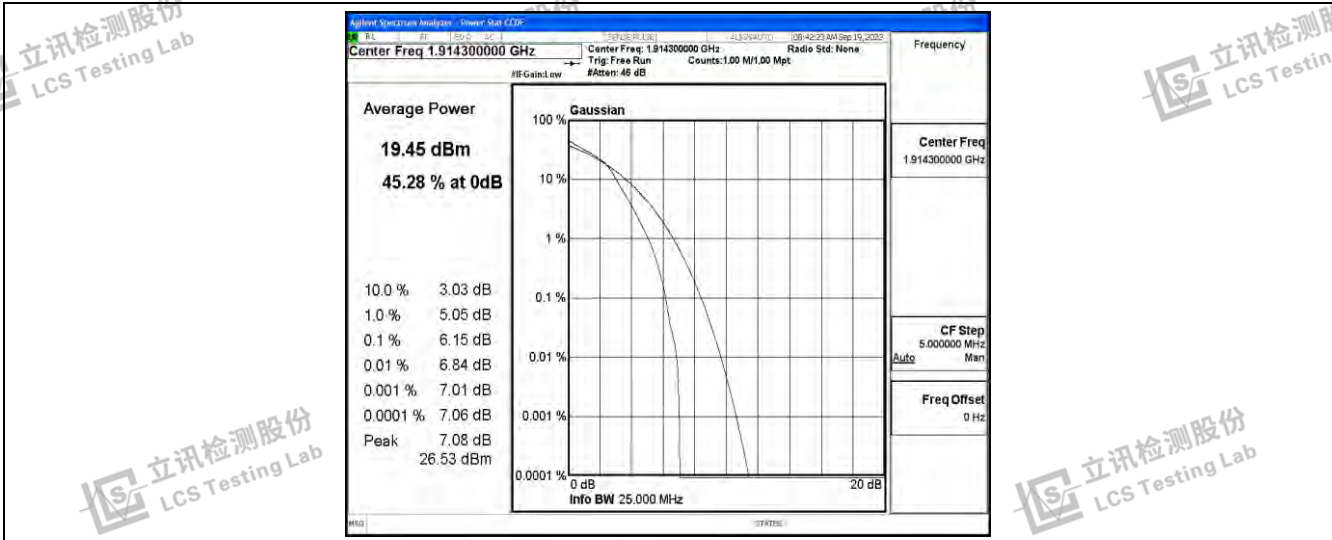

Band25-1.4MHz-16QAM-26683-6RB#0