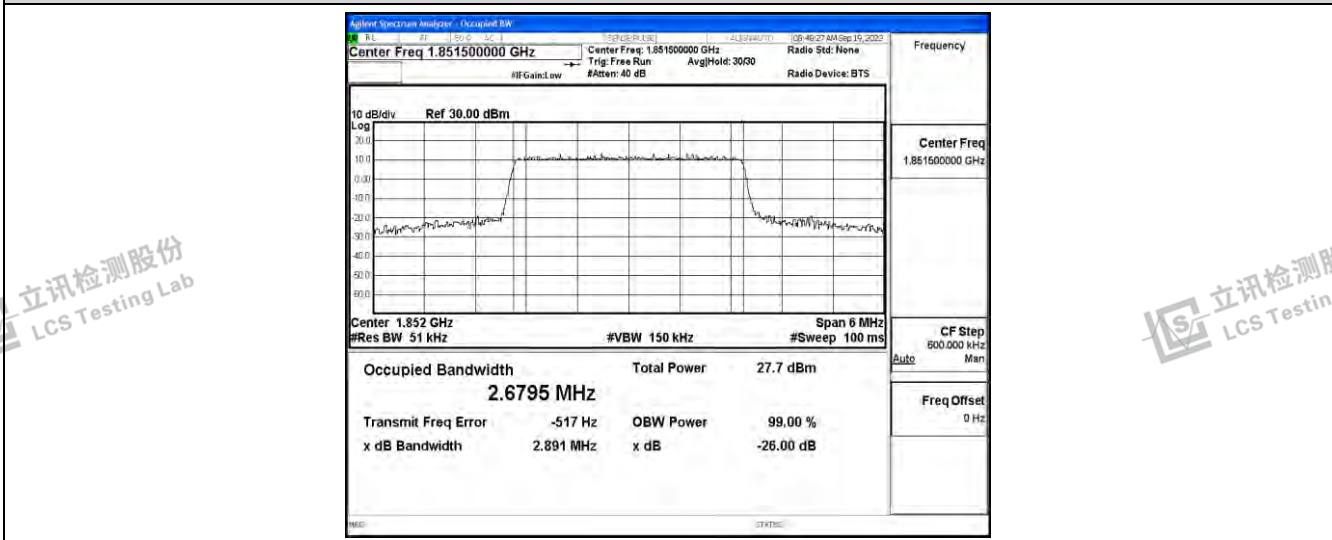

Band25-3MHz-16QAM-26055-15RB#0