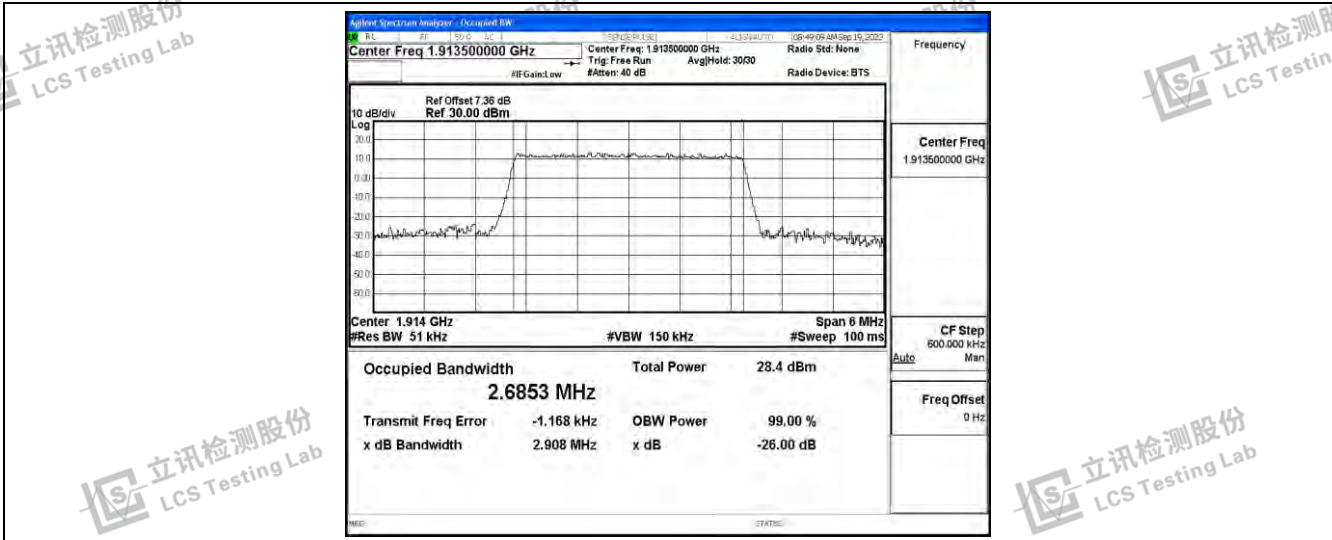

Band25-3MHz-QPSK-26675-15RB#0