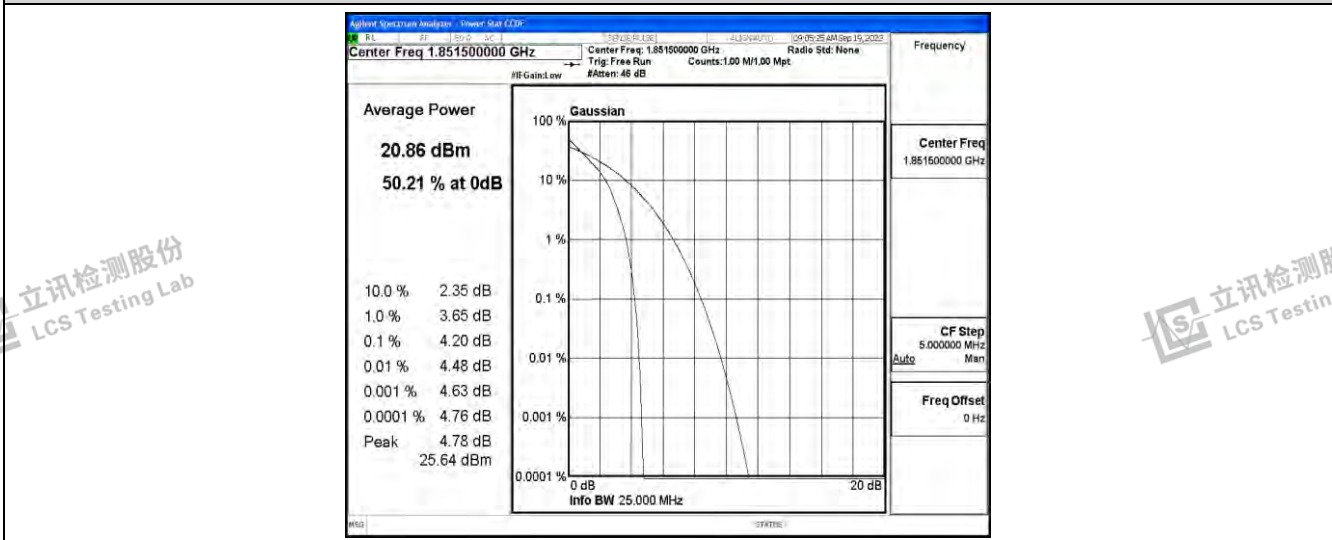

Band25-3MHz-QPSK-26055-15RB#0