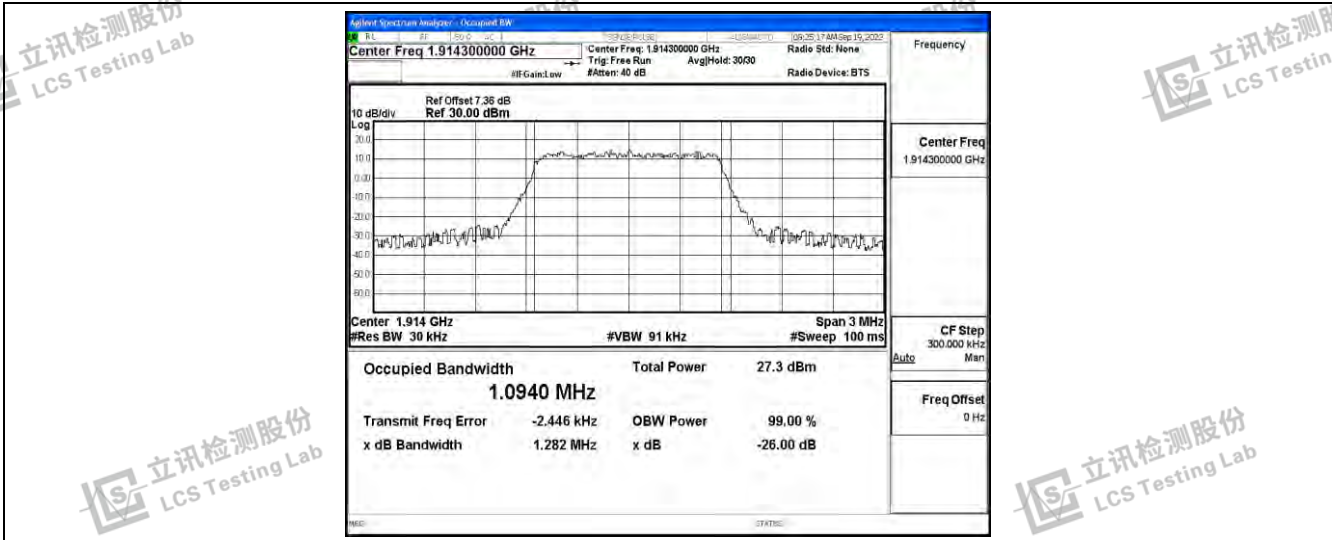

立讯检测股份
LCS Testing Lab

立讯检测股份
LCS Testing Lab

立讯检测股份
LCS Testing Lab

Band25-1.4MHz-16QAM-26047-6RB#0

Band25-1.4MHz-16QAM-26365-6RB#0

Band25-1.4MHz-16QAM-26683-6RB#0

Band25-3MHz-QPSK-26055-15RB#0

Band25-3MHz-QPSK-26365-15RB#0