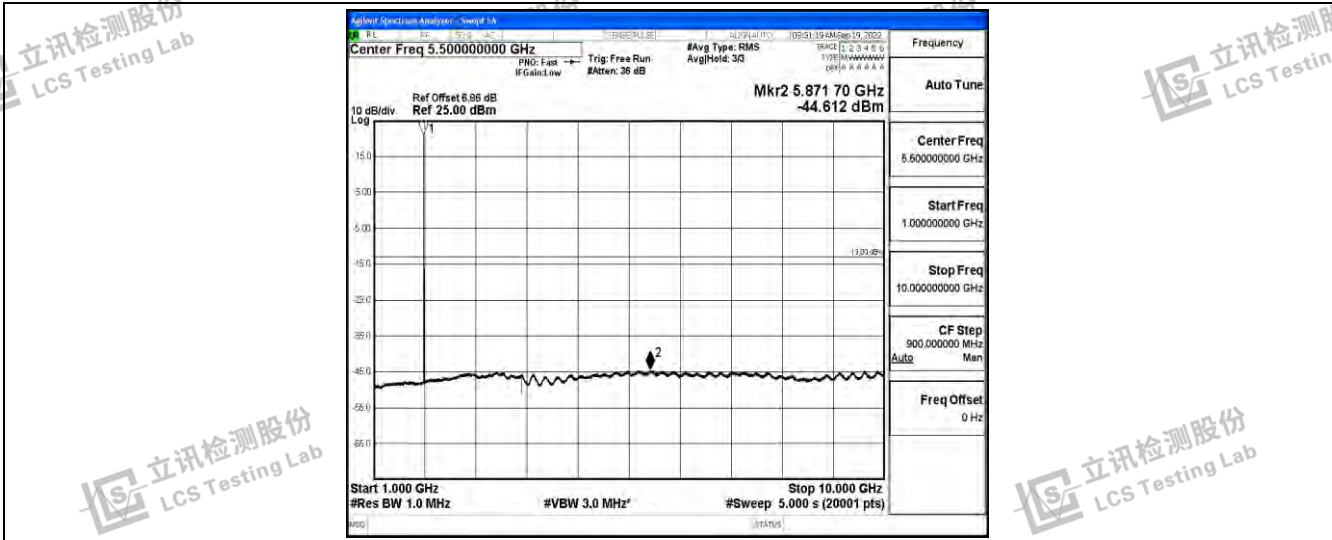

Band25-1.4MHz-QPSK-26365-1RB#0-Range4:1000~10000MHz