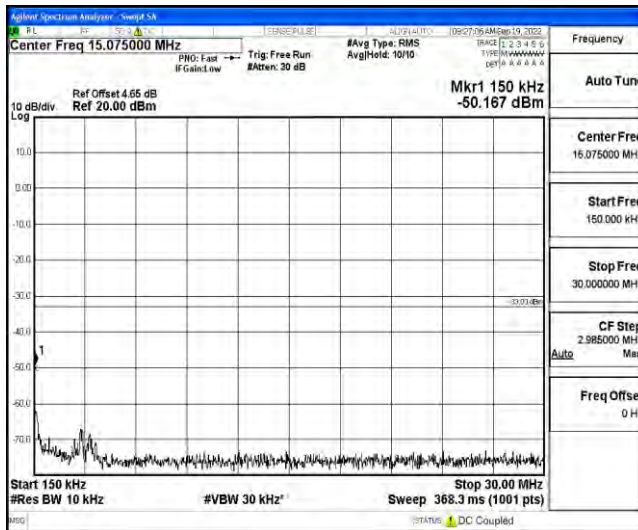

立讯检测股份
LCS Testing Lab
Test Graphs

立讯检测股份
LCS Testing Lab

立讯检测股份
LCS Testing Lab

立讯检测股份
LCS Testing Lab

Band25-1.4MHz-QPSK-26047-1RB#0-Range1:0.009~0.15MHz

Band25-1.4MHz-QPSK-26047-1RB#0-Range2:0.15~30MHz

Band25-1.4MHz-QPSK-26047-1RB#0-Range3:30~1000MHz