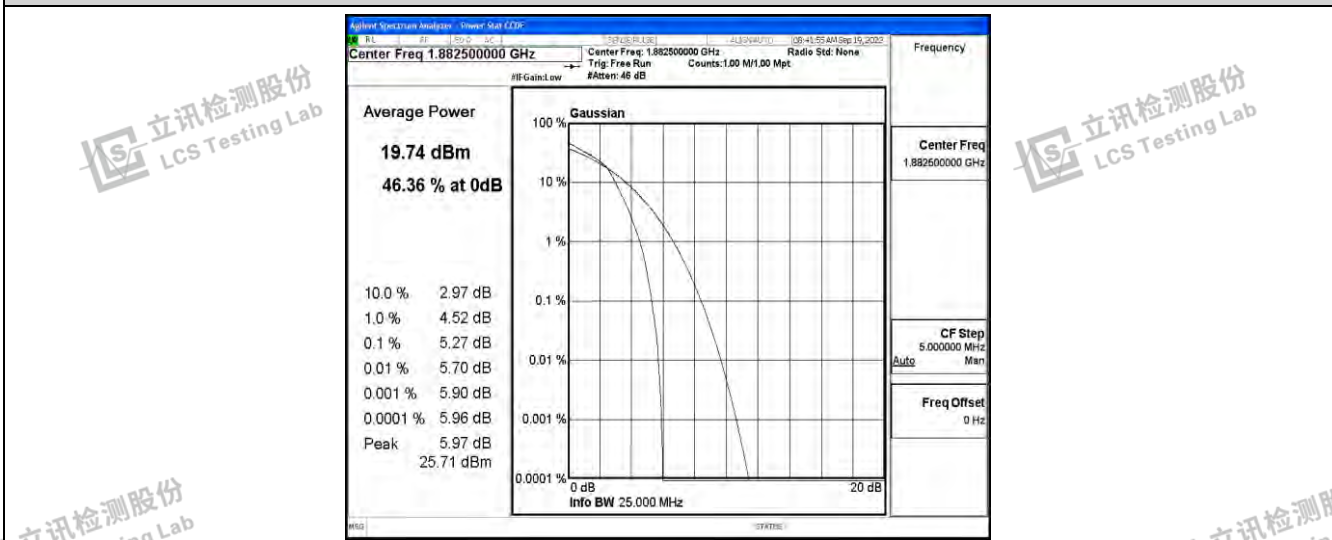

Band25-1.4MHz-16QAM-26365-6RB#0