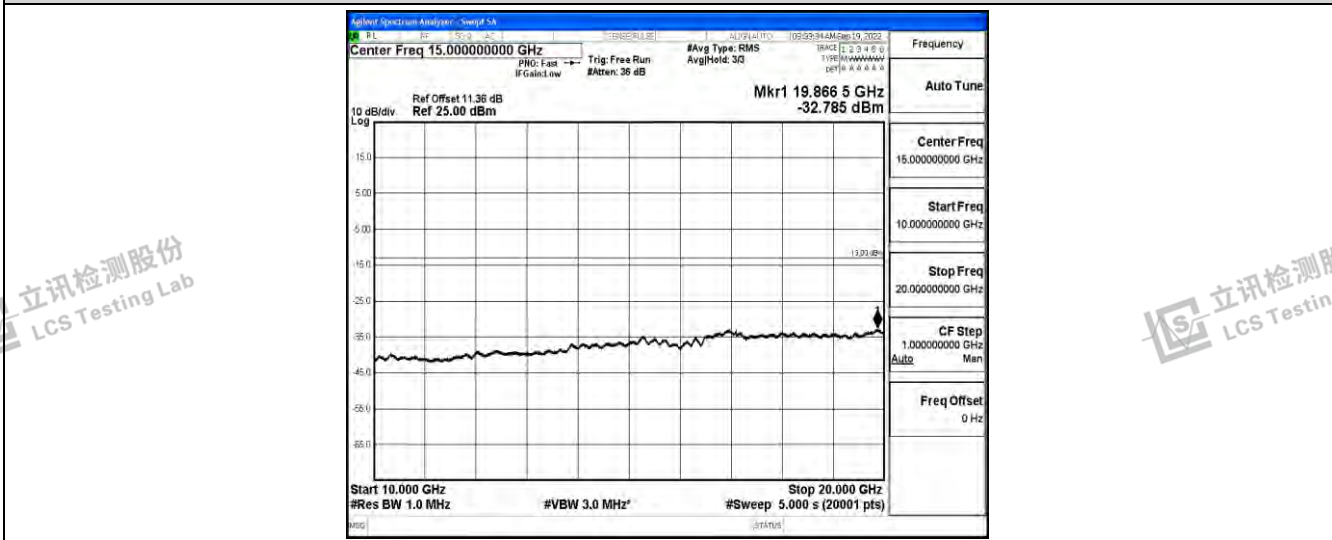

Band25-1.4MHz-16QAM-26365-1RB#0-Range3:30~1000MHz

Band25-1.4MHz-16QAM-26365-1RB#0-Range4:1000~10000MHz

Band25-1.4MHz-16QAM-26365-1RB#0-Range5:10000~20000MHz

Band25-1.4MHz-16QAM-26683-1RB#0-Range1:0.009~0.15MHz