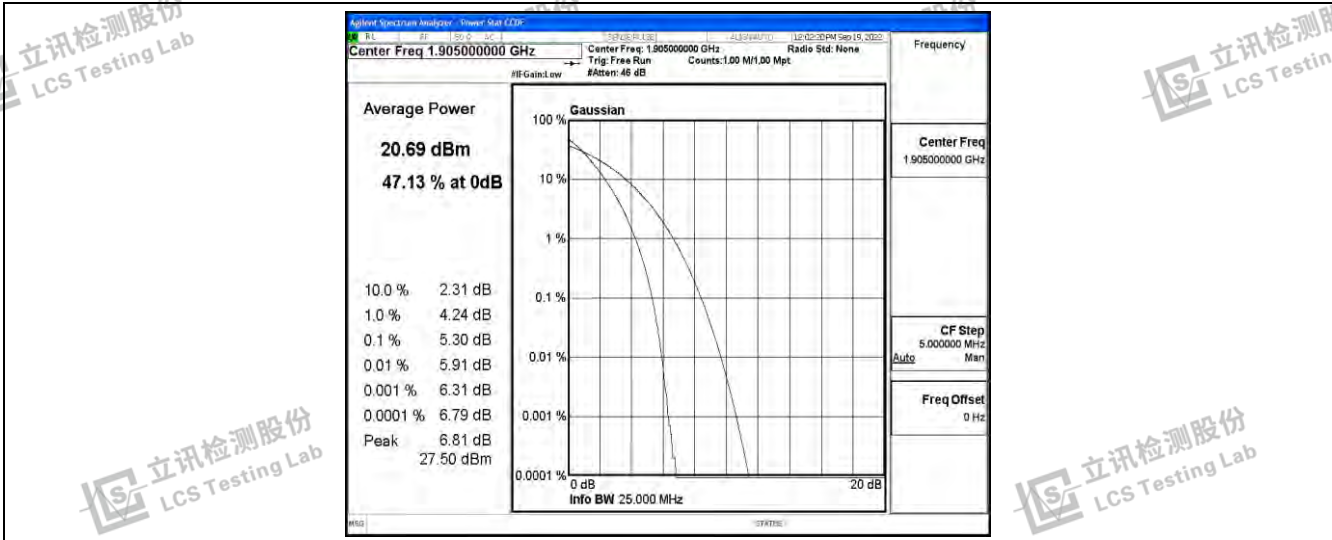

Band25-20MHz-QPSK-26590-100RB#0