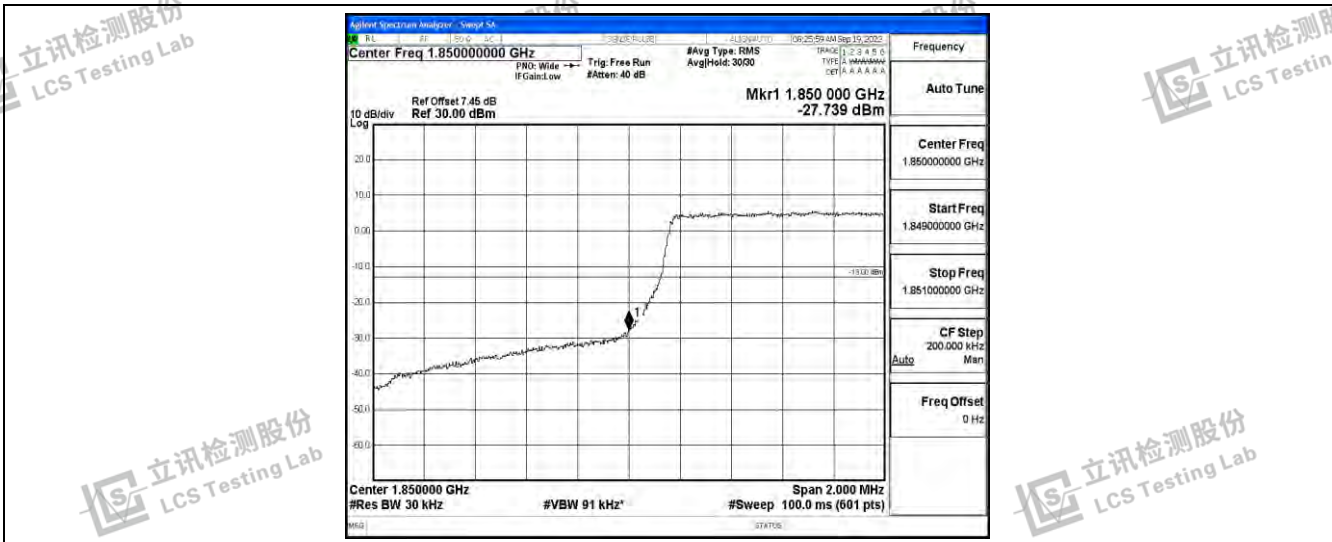

立讯检测股份
LCS Testing Lab

立讯检测股份
LCS Testing Lab

Band25-1.4MHz-16QAM-26047-6RB#0

立讯检测股份
LCS Testing Lab

立讯检测股份
LCS Testing Lab

立讯检测股份
LCS Testing Lab

立讯检测股份
LCS Testing Lab

Band25-1.4MHz-16QAM-26683-6RB#0