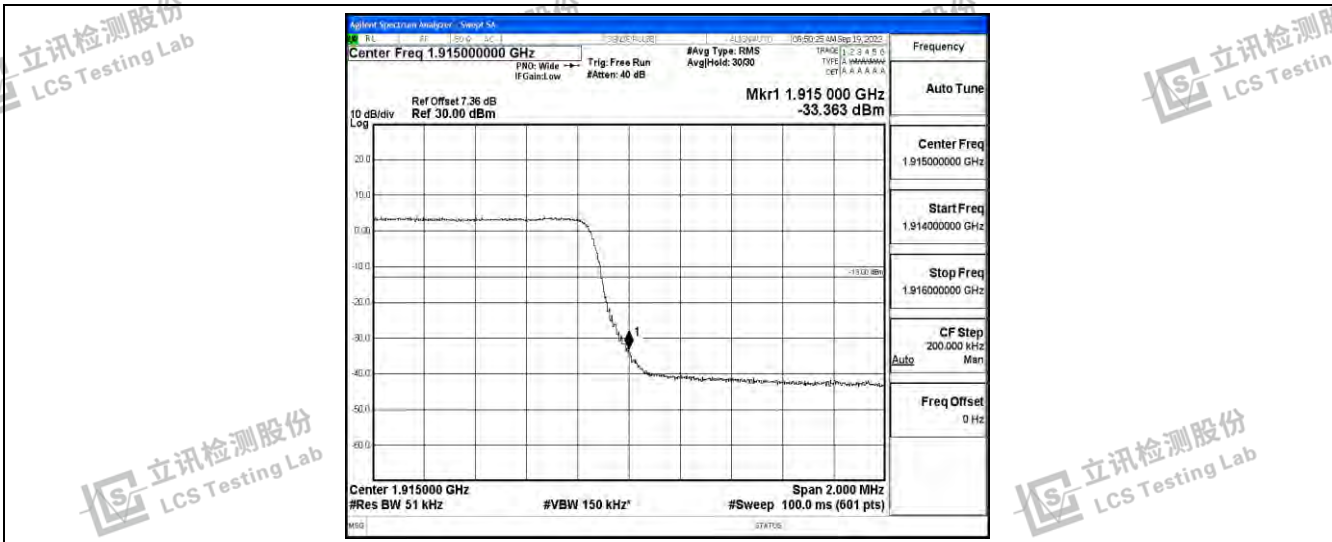

Band25-3MHz-QPSK-26675-15RB#0