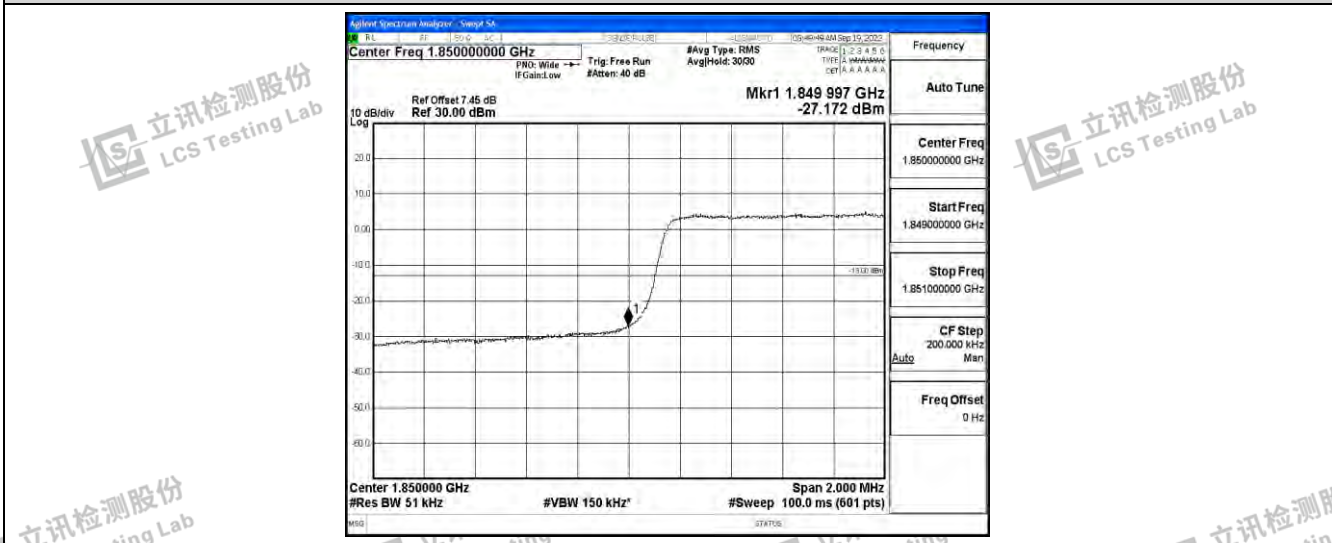

Band25-3MHz-QPSK-26055-15RB#0