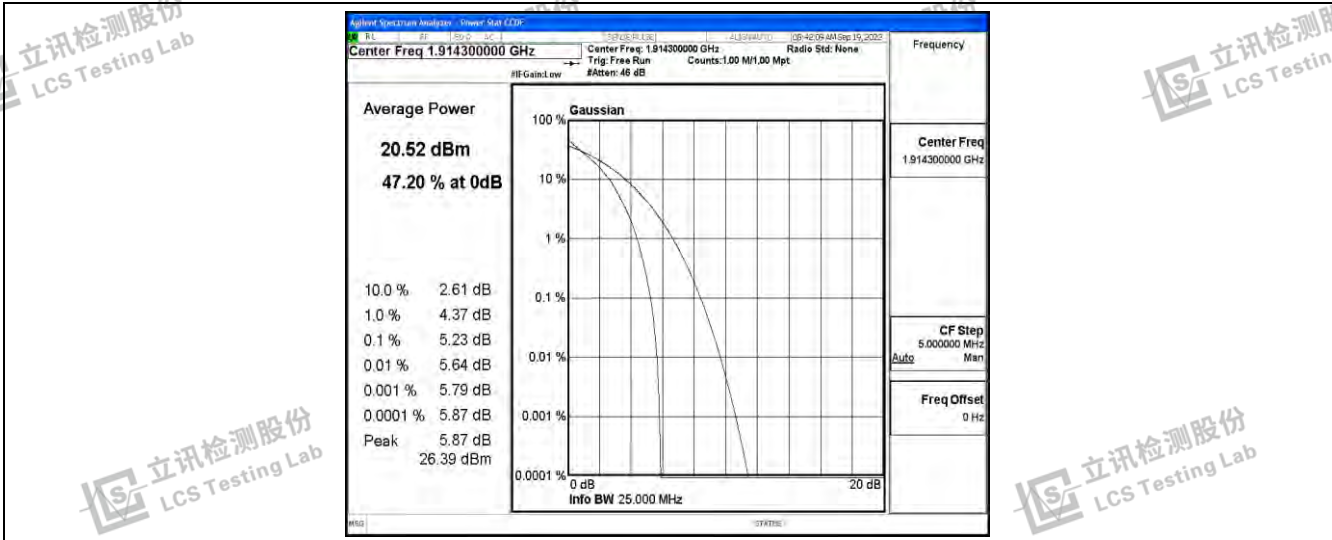

立讯检测股份
LCS Testing Lab

立讯检测股份
LCS Testing Lab

Band25-1.4MHz-QPSK-26683-6RB#0

立讯检测股份
LCS Testing Lab

立讯检测股份
LCS Testing Lab

立讯检测股份
LCS Testing Lab

立讯检测股份
LCS Testing Lab

Band25-1.4MHz-16QAM-26047-6RB#0