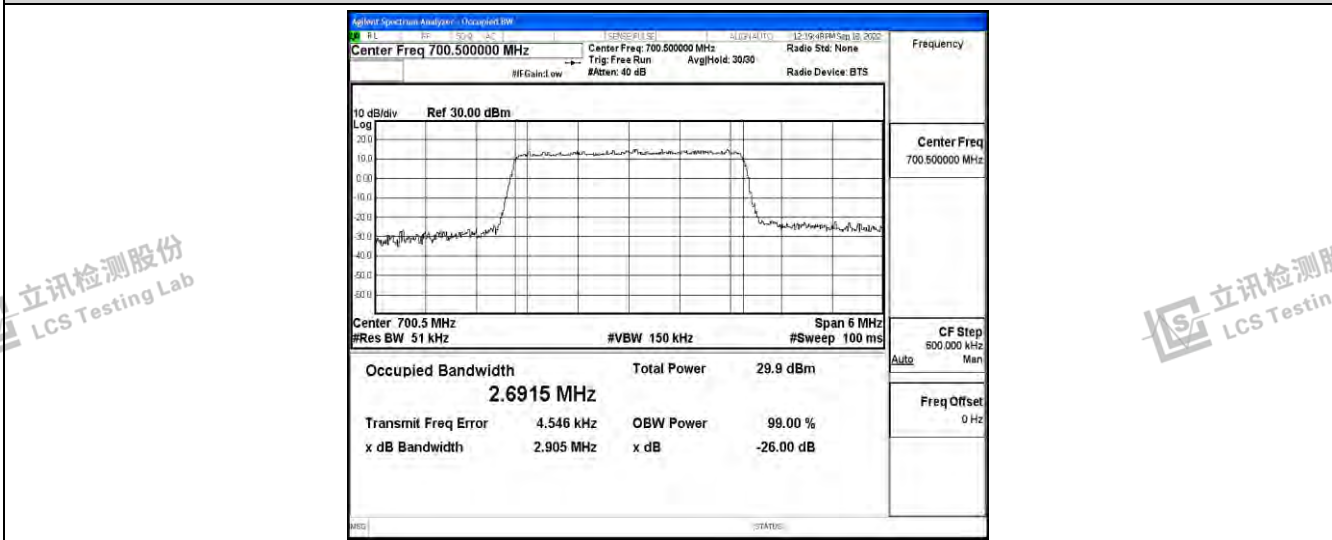

立讯检测股份
LCS Testing Lab

立讯检测股份
LCS Testing Lab

立讯检测股份
LCS Testing Lab

Band12-1.4MHz-16QAM-23017-6RB#0

Band12-1.4MHz-16QAM-23095-6RB#0

Band12-1.4MHz-16QAM-23173-6RB#0

Band12-3MHz-QPSK-23025-15RB#0

Band12-3MHz-QPSK-23095-15RB#0