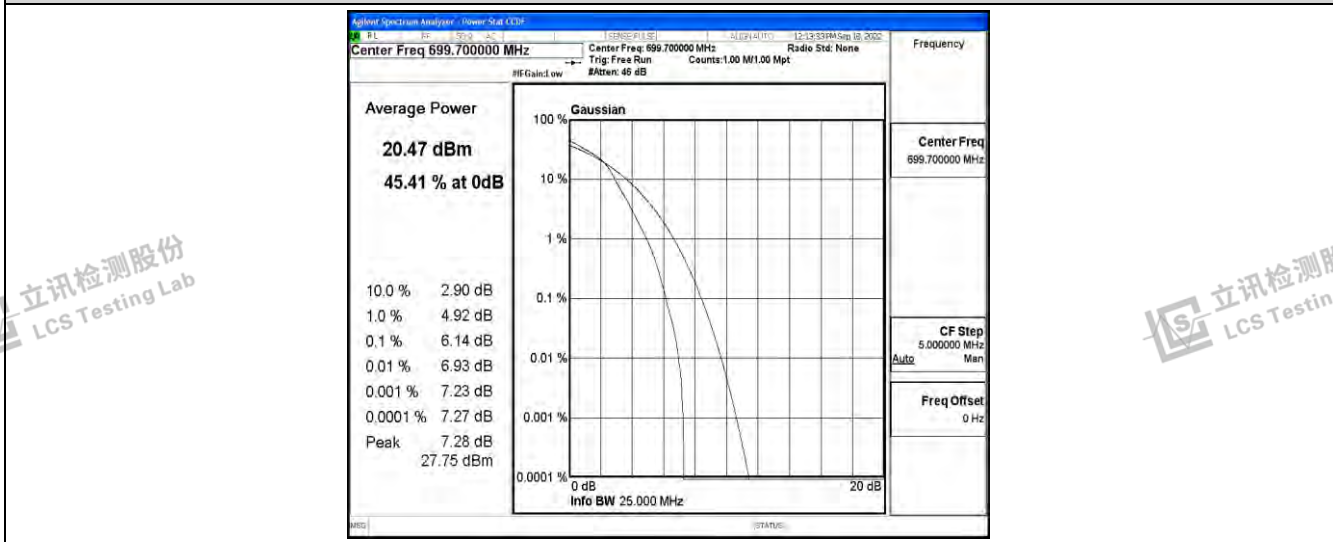

立讯检测股份
LCS Testing Lab

立讯检测股份
LCS Testing Lab

Band12-1.4MHz-QPSK-23173-6RB#0

立讯检测股份
LCS Testing Lab

立讯检测股份
LCS Testing Lab

立讯检测股份
LCS Testing Lab

立讯检测股份
LCS Testing Lab

Band12-1.4MHz-16QAM-23017-6RB#0