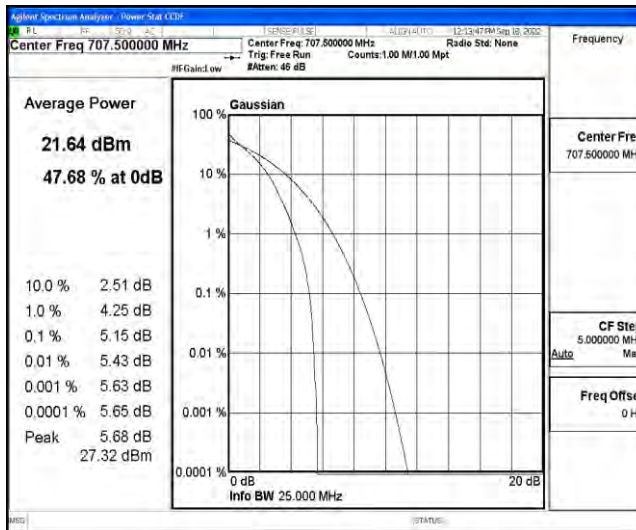

立讯检测股份
LCS Testing Lab
Test Graphs

立讯检测股份
LCS Testing Lab

立讯检测股份
LCS Testing Lab

立讯检测股份
LCS Testing Lab

Band12-1.4MHz-QPSK-23017-6RB#0

立讯检测股份
LCS Testing Lab

立讯检测股份
LCS Testing Lab

Band12-1.4MHz-QPSK-23095-6RB#0