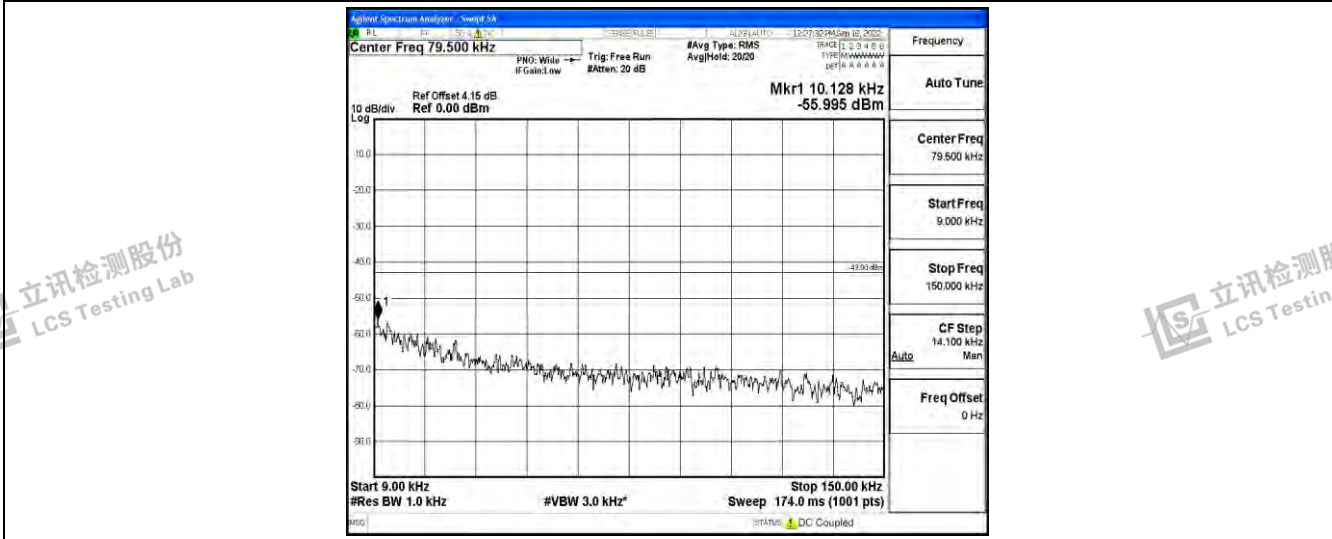

Band12-3MHz-QPSK-23165-1RB#0-Range1:0.009~0.15MHz