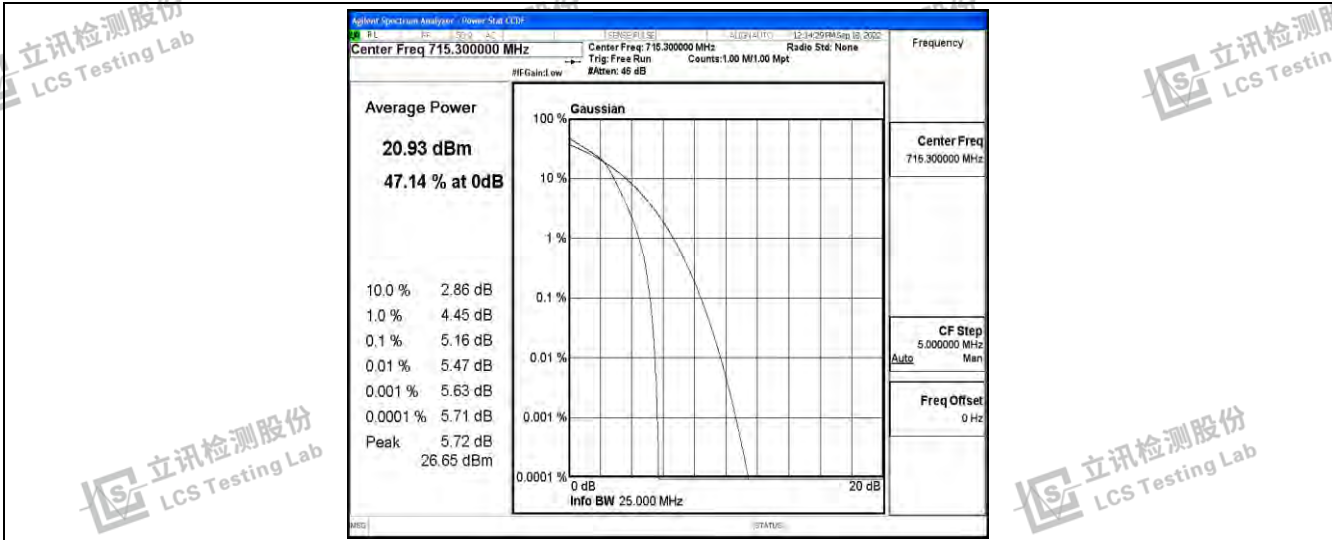

Band12-1.4MHz-16QAM-23173-6RB#0