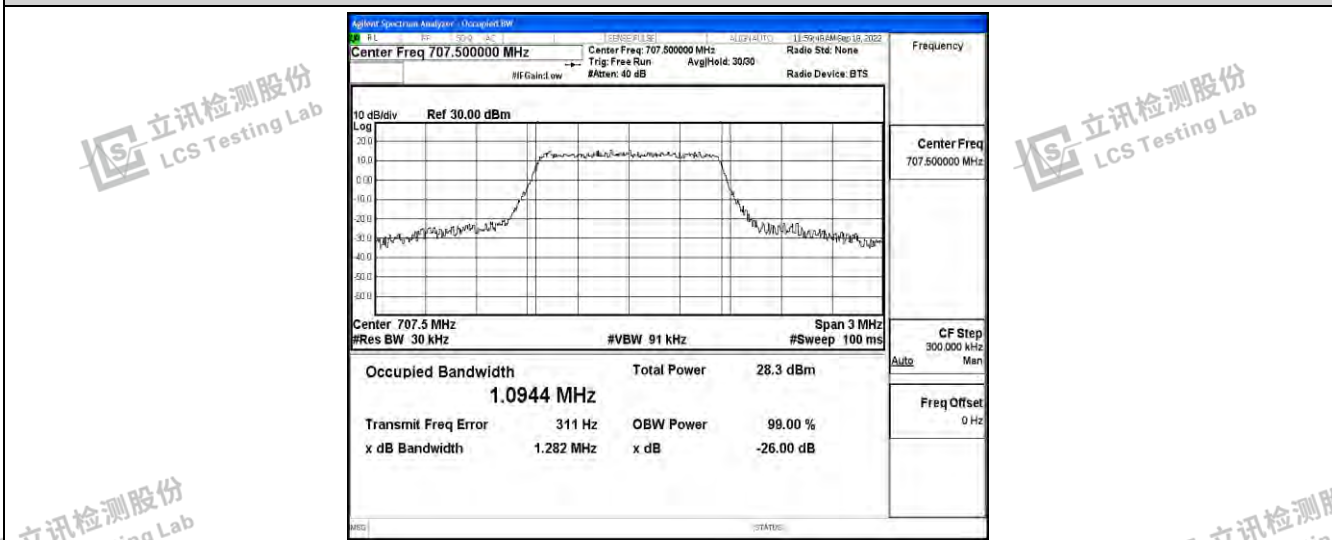

立讯检测股份
LCS Testing Lab

立讯检测股份
LCS Testing Lab

立讯检测股份
LCS Testing Lab

Band12-1.4MHz-16QAM-23017-6RB#0

Band12-1.4MHz-16QAM-23095-6RB#0

Band12-1.4MHz-16QAM-23173-6RB#0

Band12-3MHz-QPSK-23025-15RB#0

Band12-3MHz-QPSK-23095-15RB#0