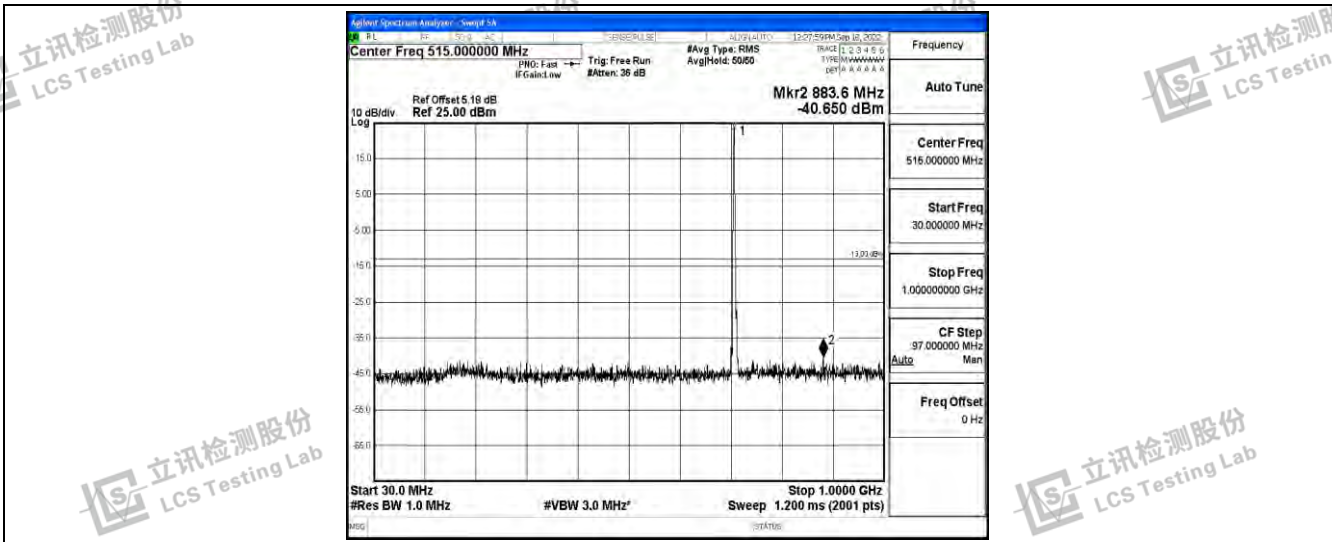

Band12-3MHz-QPSK-23165-1RB#0-Range3:30~1000MHz