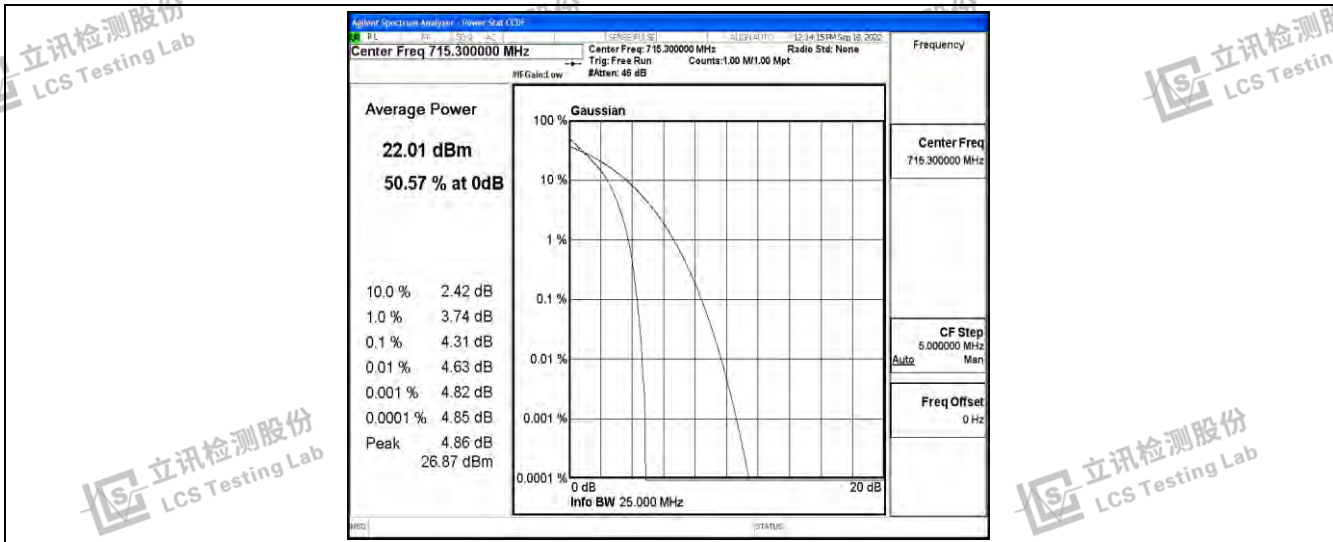

立讯检测股份
LCS Testing Lab

立讯检测股份
LCS Testing Lab

Band12-1.4MHz-QPSK-23173-6RB#0

立讯检测股份
LCS Testing Lab

立讯检测股份
LCS Testing Lab

立讯检测股份
LCS Testing Lab

立讯检测股份
LCS Testing Lab

Band12-1.4MHz-16QAM-23017-6RB#0