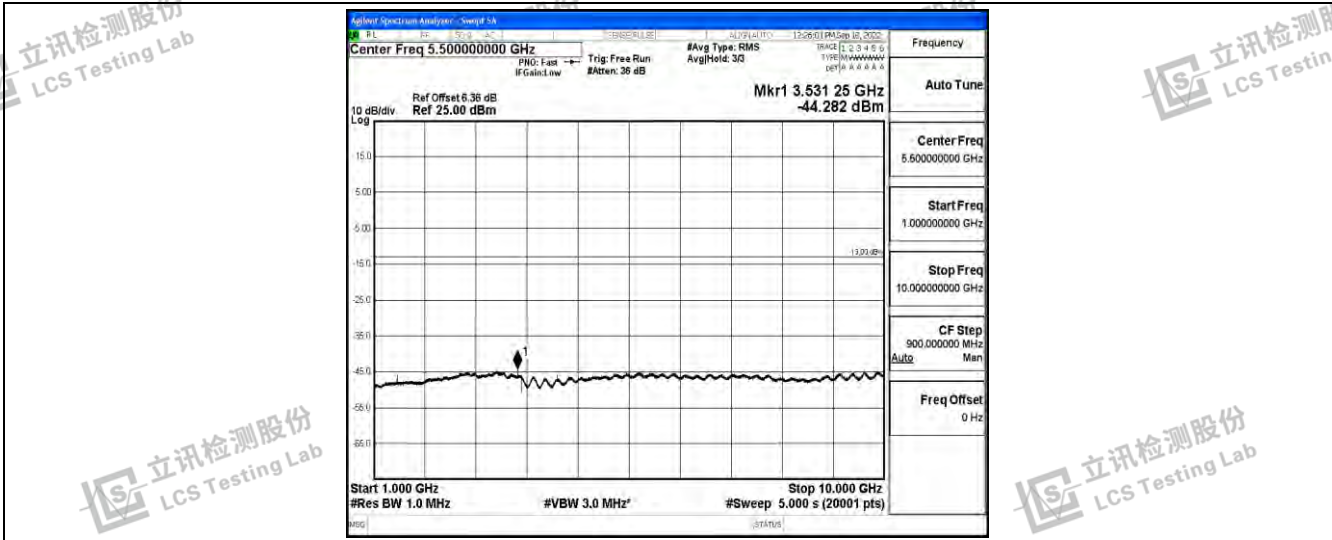

Band12-3MHz-QPSK-23095-1RB#0-Range2:0.15~30MHz

Band12-3MHz-QPSK-23095-1RB#0-Range3:30~100MHz

Band12-3MHz-QPSK-23095-1RB#0-Range4:1000~10000MHz

Shenzhen LCS Compliance Testing Laboratory Ltd.
 Add: 101, 201 Bldg A & 301 Bldg C, Juji Industrial Park Yabianxueziwei, Shajing Street, Baoan District, Shenzhen, 518000, China
 Tel: +(86) 0755-82591330 | E-mail: webmaster@lcs-cert.com | Web: www.lcs-cert.com
 Scan code to check authenticity