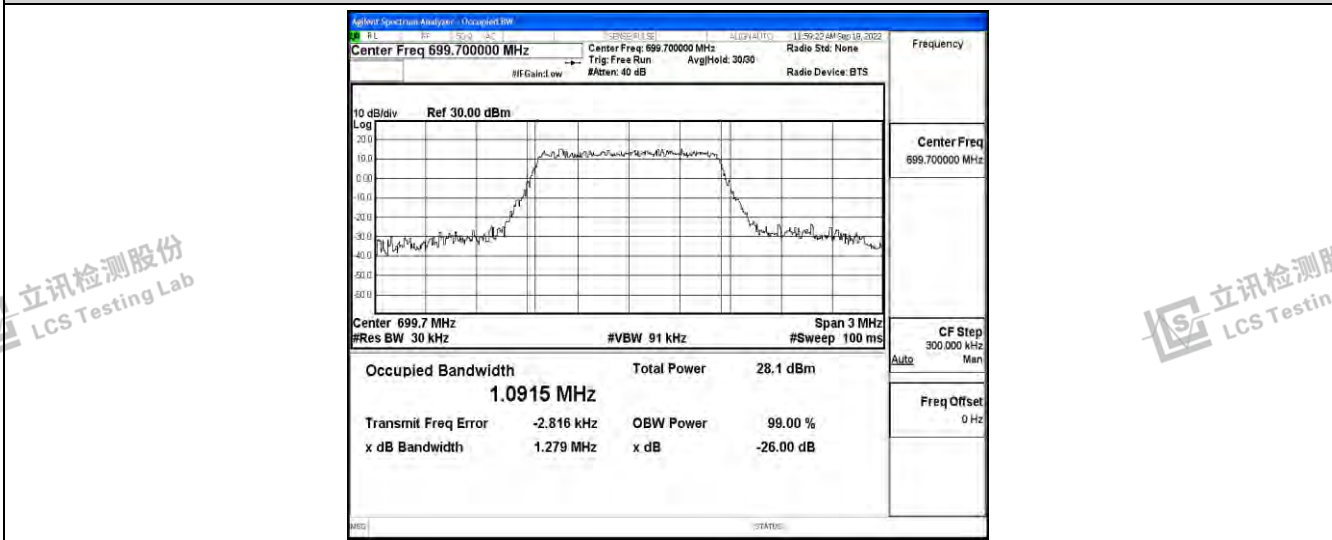

立讯检测股份
LCS Testing Lab

立讯检测股份
LCS Testing Lab

立讯检测股份
LCS Testing Lab

Band12-1.4MHz-16QAM-23017-6RB#0

Band12-1.4MHz-16QAM-23095-6RB#0

Band12-1.4MHz-16QAM-23173-6RB#0

Band12-3MHz-QPSK-23025-15RB#0

Band12-3MHz-QPSK-23095-15RB#0