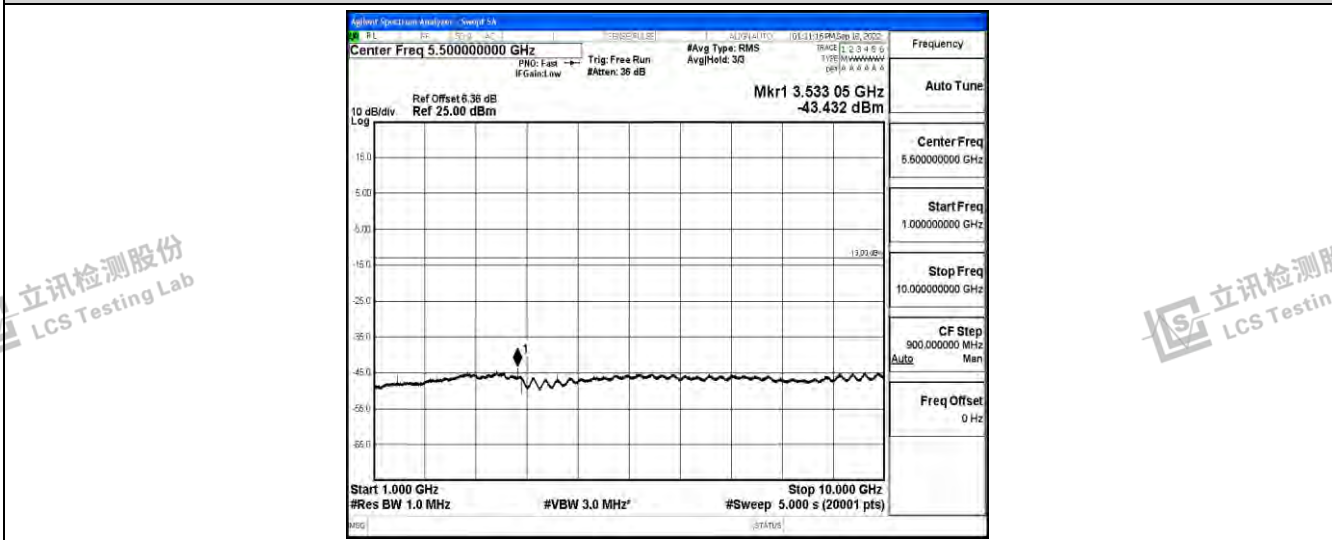

Band12-10MHz-QPSK-23130-1RB#0-Range4:1000~10000MHz