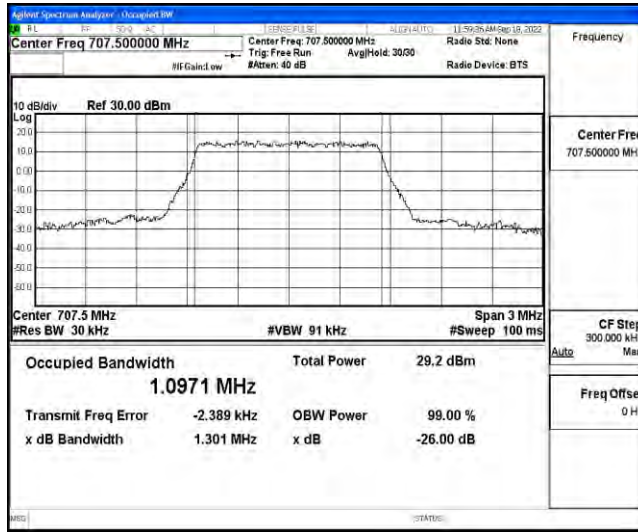

立讯检测股份
LCS Testing Lab
Test Graphs

立讯检测股份
LCS Testing Lab

立讯检测股份
LCS Testing Lab

立讯检测股份
LCS Testing Lab

Band12-1.4MHz-QPSK-23017-6RB#0

Band12-1.4MHz-QPSK-23095-6RB#0

Band12-1.4MHz-QPSK-23173-6RB#0

立讯检测股份
LCS Testing Lab