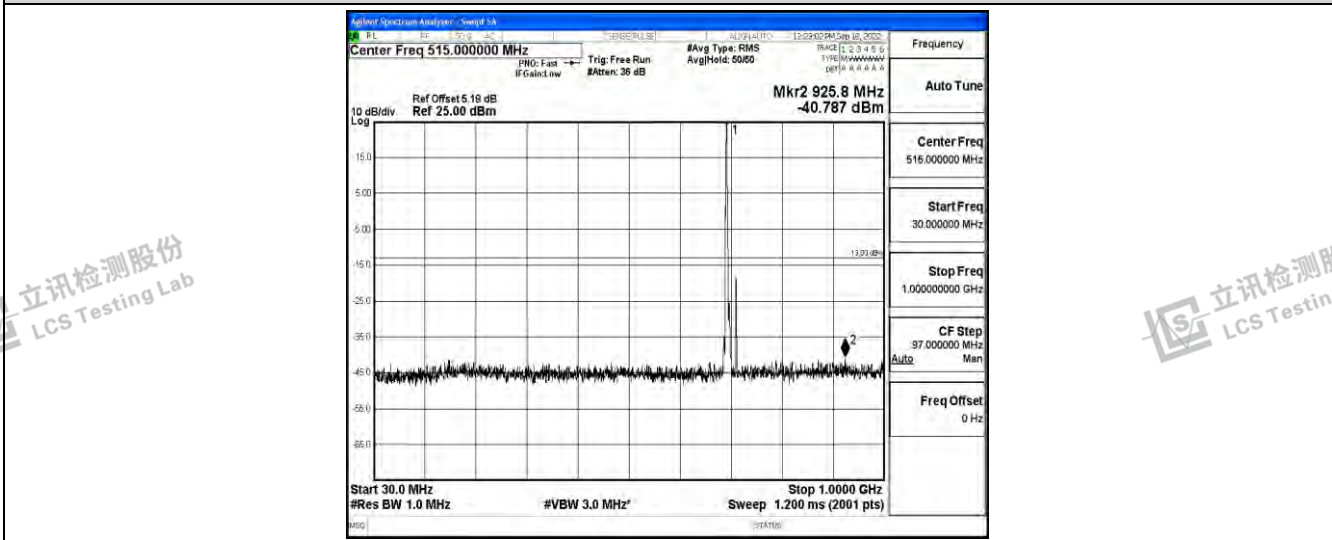

Band12-1.4MHz-16QAM-23173-1RB#0-Range4:1000~10000MHz

Band12-3MHz-QPSK-23025-1RB#0-Range1:0.009~0.15MHz

Band12-3MHz-QPSK-23025-1RB#0-Range2:0.15~30MHz

Band12-3MHz-QPSK-23025-1RB#0-Range3:30~1000MHz

Band12-3MHz-QPSK-23025-1RB#0-Range4:1000~10000MHz