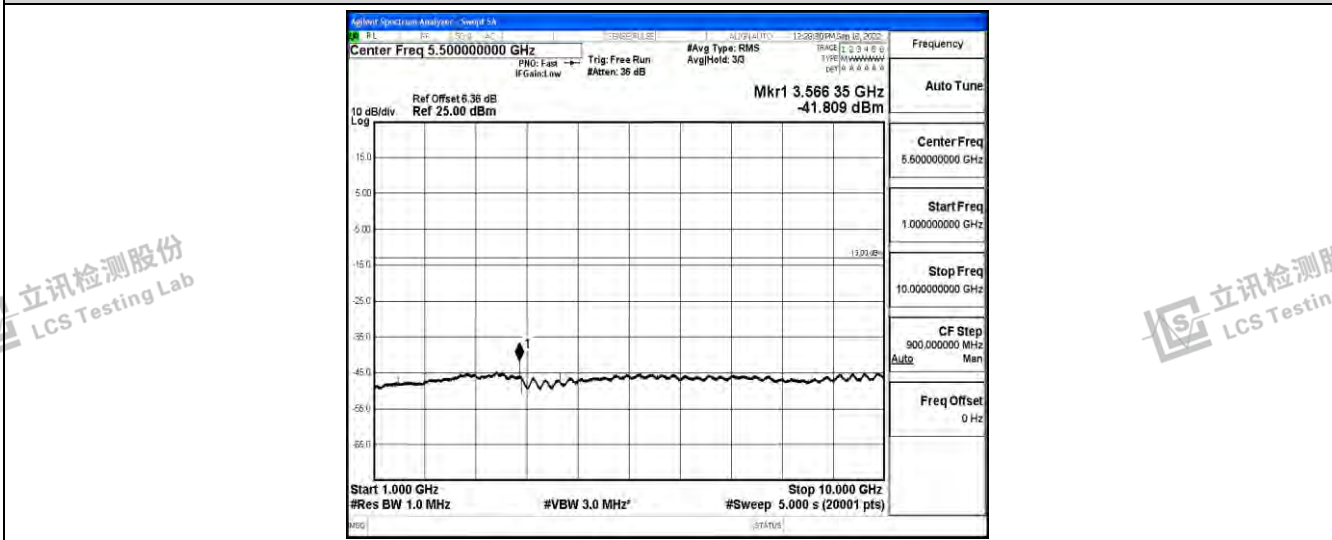

Band12-3MHz-QPSK-23165-1RB#0-Range4:1000~10000MHz