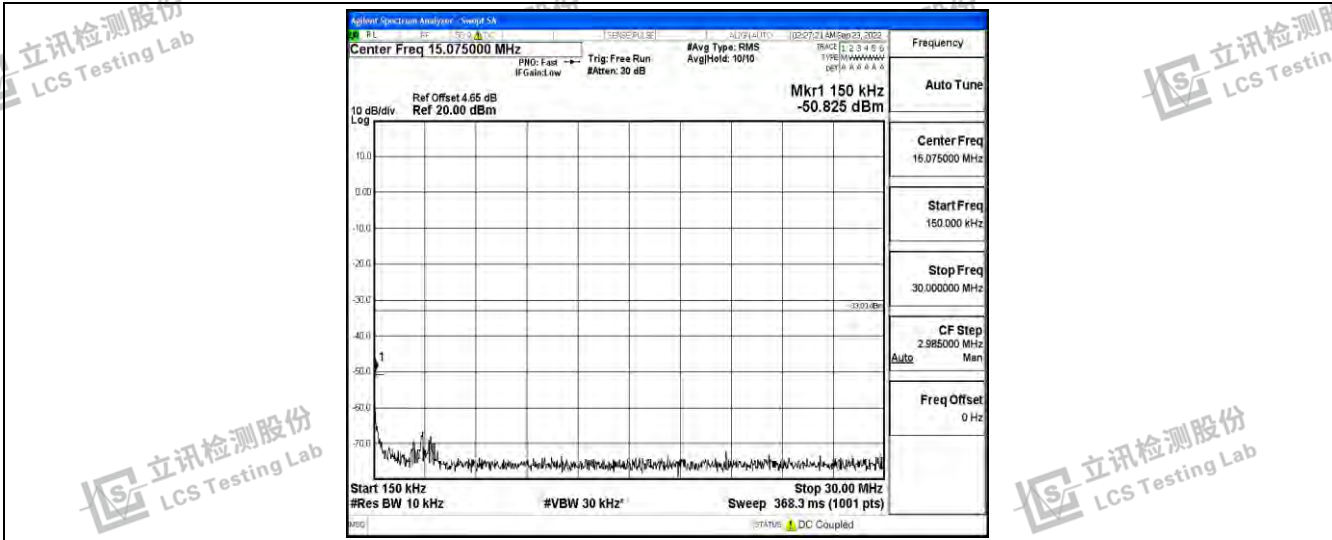

Band12-3MHz-16QAM-23025-1RB#0-Range2:0.15~30MHz