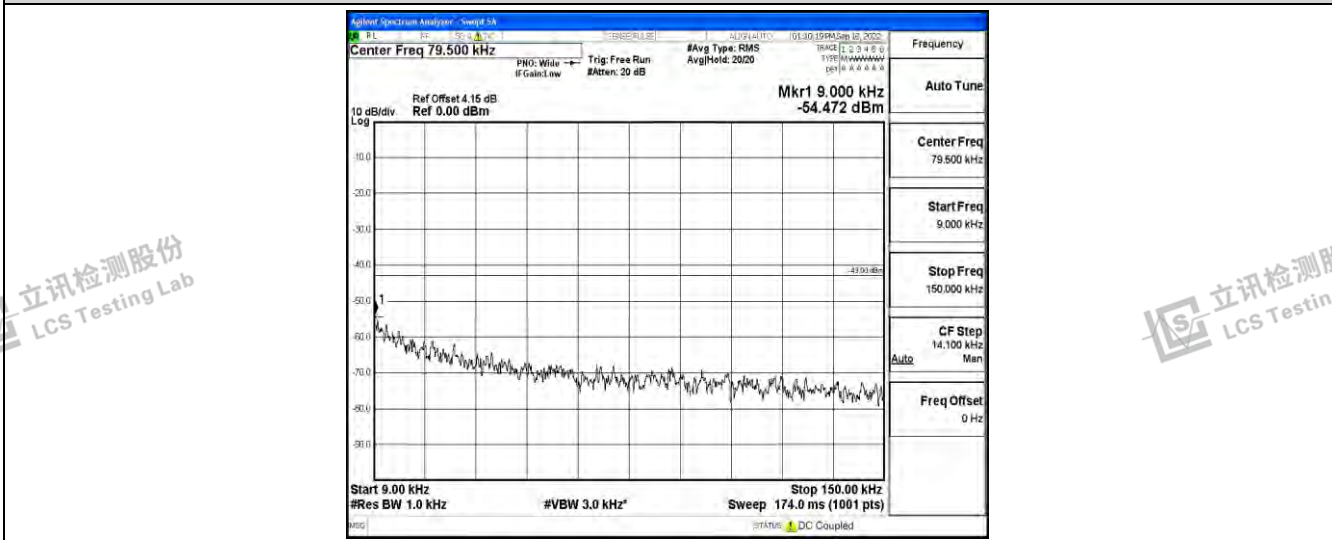

Band12-10MHz-QPSK-23095-1RB#0-Range2:0.15~30MHz

Band12-10MHz-QPSK-23095-1RB#0-Range3:30~1000MHz

Band12-10MHz-QPSK-23095-1RB#0-Range4:1000~10000MHz

Band12-10MHz-QPSK-23130-1RB#0-Range1:0.009~0.15MHz

Band12-10MHz-QPSK-23130-1RB#0-Range2:0.15~30MHz