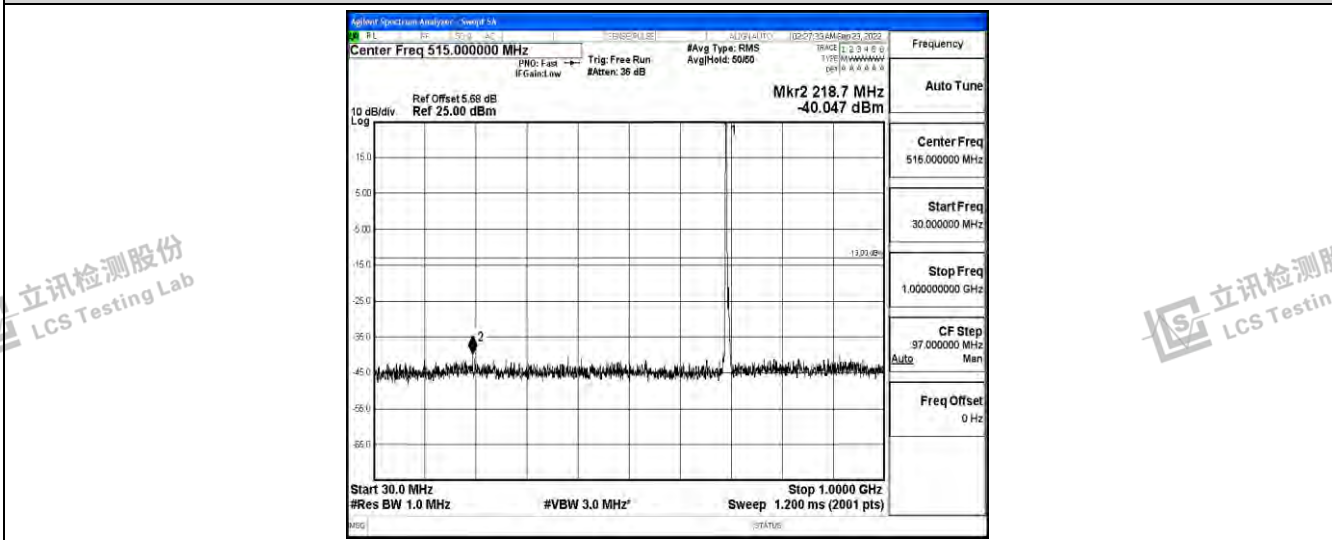

Band12-3MHz-16QAM-23025-1RB#0-Range3:30~1000MHz