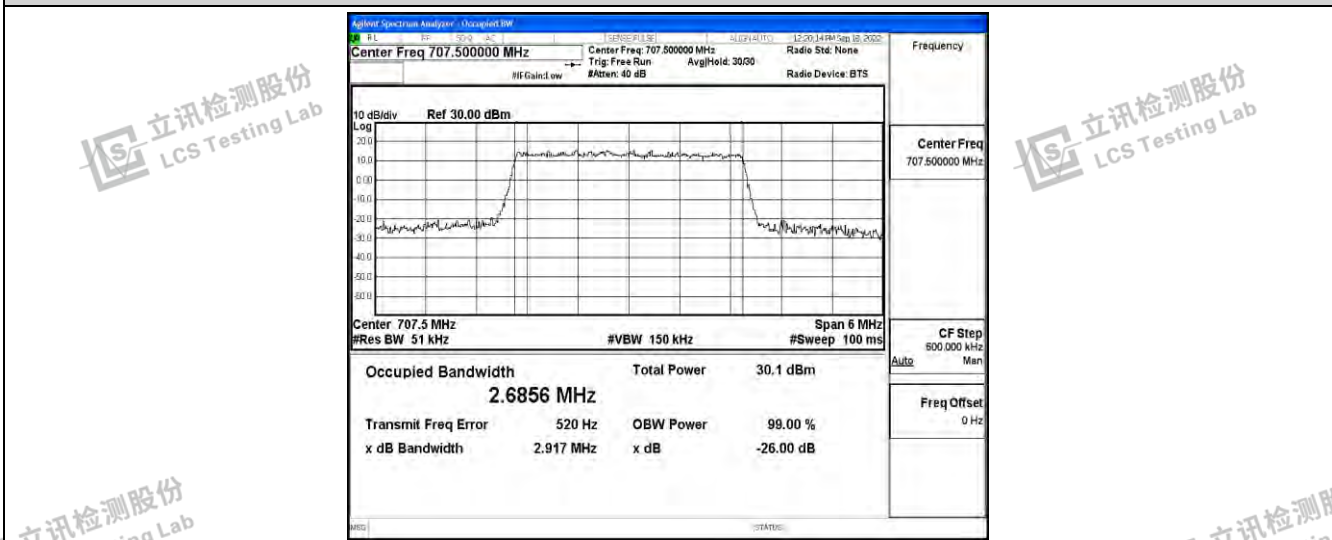

立讯检测股份
LCS Testing Lab

立讯检测股份
LCS Testing Lab

立讯检测股份
LCS Testing Lab

Band12-1.4MHz-16QAM-23017-6RB#0

Band12-1.4MHz-16QAM-23095-6RB#0

Band12-1.4MHz-16QAM-23173-6RB#0

Band12-3MHz-QPSK-23025-15RB#0

Band12-3MHz-QPSK-23095-15RB#0