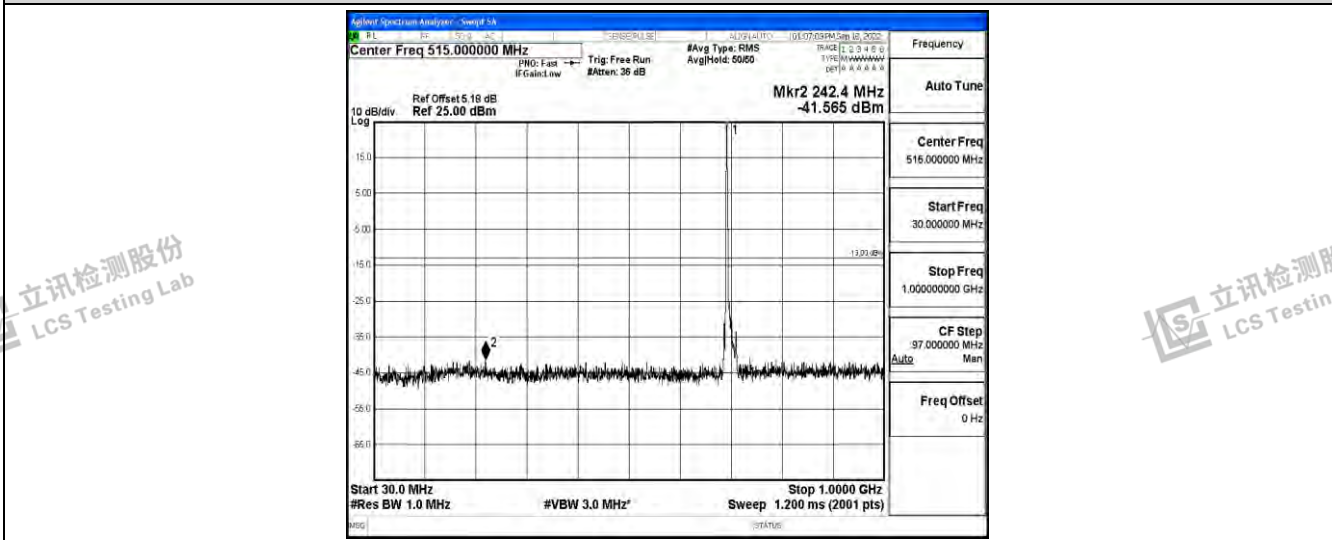

Band12-10MHz-QPSK-23130-1RB#0-Range4:1000~10000MHz

Band12-10MHz-16QAM-23060-1RB#0-Range1:0.009~0.15MHz

Band12-10MHz-16QAM-23060-1RB#0-Range2:0.15~30MHz

Band12-10MHz-16QAM-23060-1RB#0-Range3:30~1000MHz

Band12-10MHz-16QAM-23060-1RB#0-Range4:1000~10000MHz