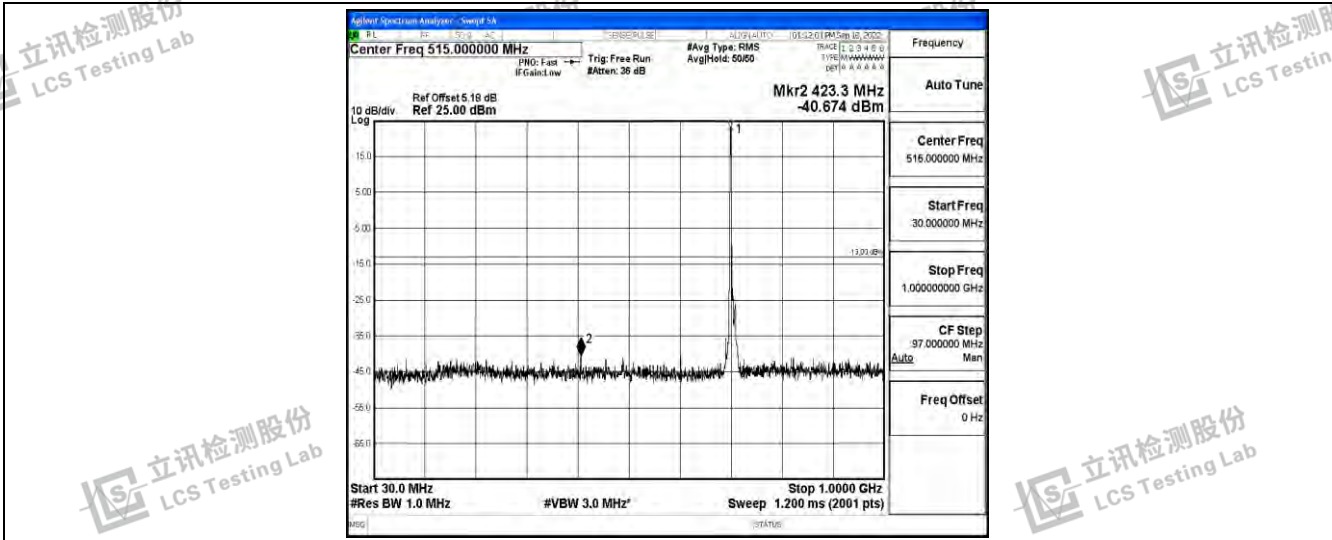

Band12-10MHz-16QAM-23130-1RB#0-Range1:0.009~0.15MHz

Band12-10MHz-16QAM-23130-1RB#0-Range2:0.15~30MHz

Band12-10MHz-16QAM-23130-1RB#0-Range3:30~1000MHz

Band12-10MHz-16QAM-23130-1RB#0-Range4: 1000~10000MHz