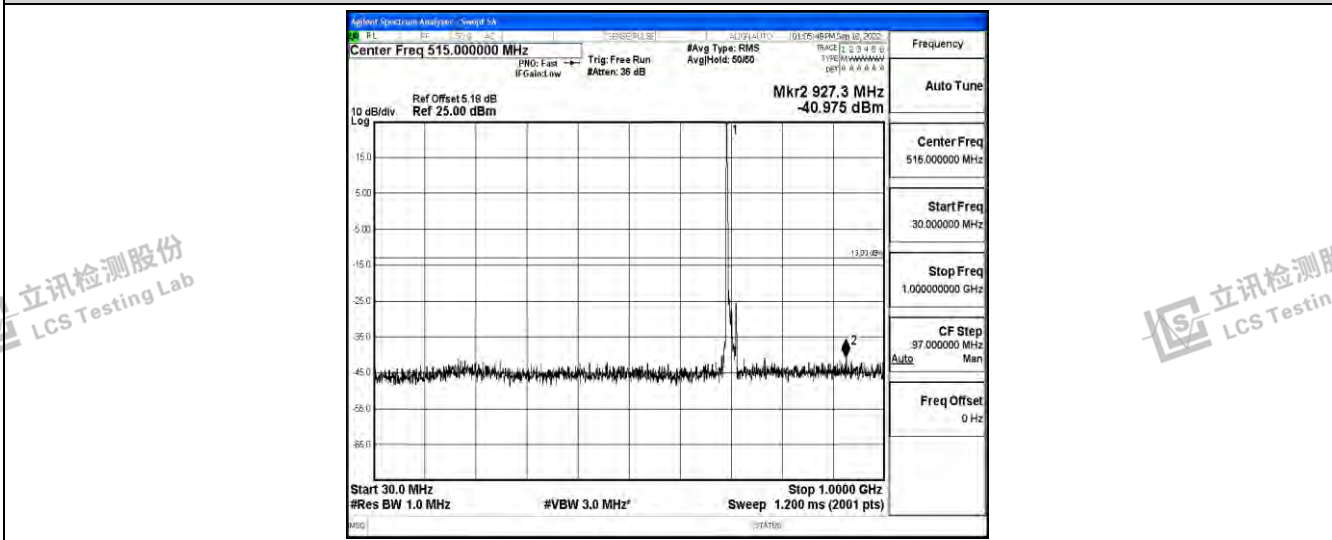

Band12-5MHz-16QAM-23155-1RB#0-Range4:1000~10000MHz

Band12-10MHz-QPSK-23060-1RB#0-Range1:0.009~0.15MHz

Band12-10MHz-QPSK-23060-1RB#0-Range2:0.15~30MHz

Band12-10MHz-QPSK-23060-1RB#0-Range3:30~1000MHz

Band12-10MHz-QPSK-23060-1RB#0-Range4:1000~10000MHz