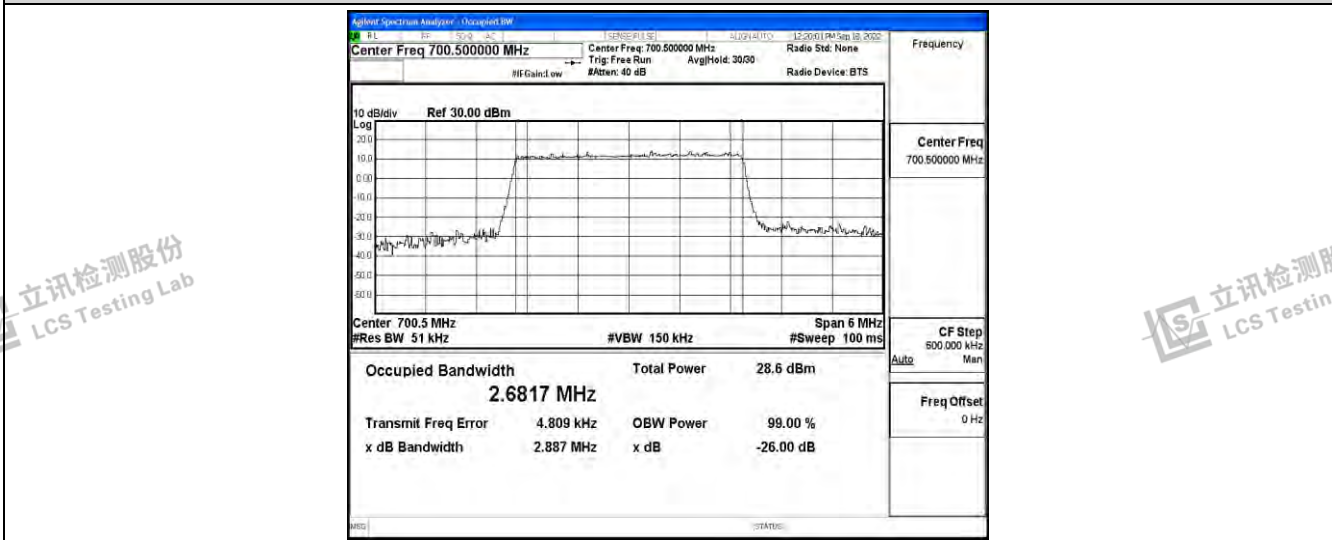

Band12-3MHz-16QAM-23025-15RB#0