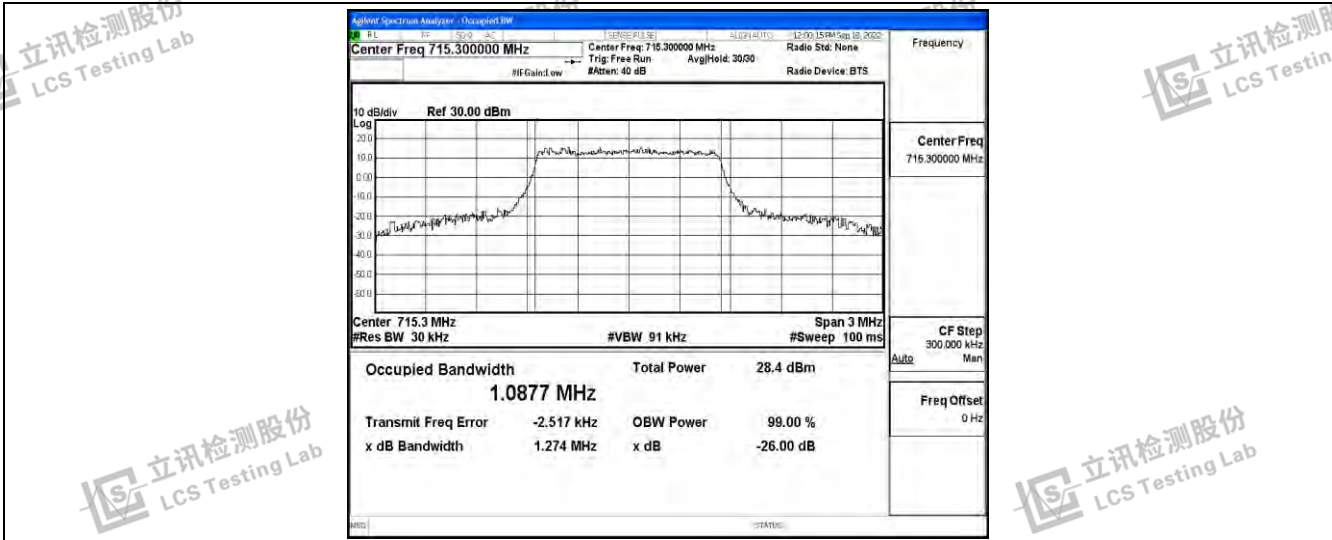

立讯检测股份
LCS Testing Lab

立讯检测股份
LCS Testing Lab

立讯检测股份
LCS Testing Lab

Band12-1.4MHz-16QAM-23017-6RB#0

Band12-1.4MHz-16QAM-23095-6RB#0

Band12-1.4MHz-16QAM-23173-6RB#0

Band12-3MHz-QPSK-23025-15RB#0

Band12-3MHz-QPSK-23095-15RB#0