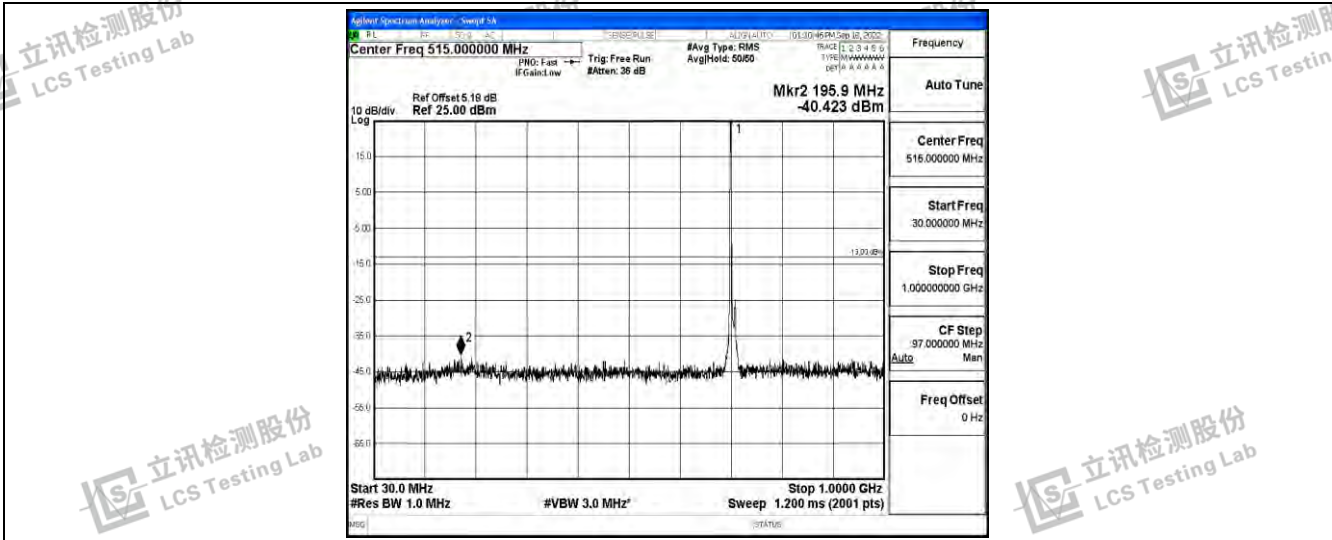

Band12-10MHz-QPSK-23130-1RB#0-Range3:30~1000MHz