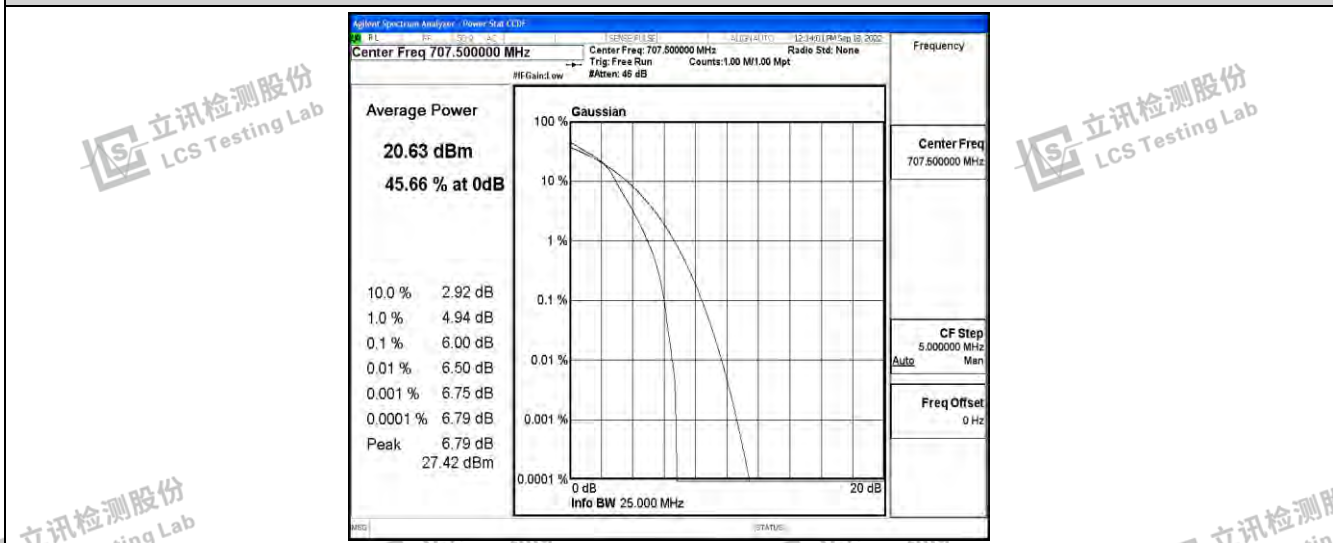

Band12-1.4MHz-16QAM-23095-6RB#0