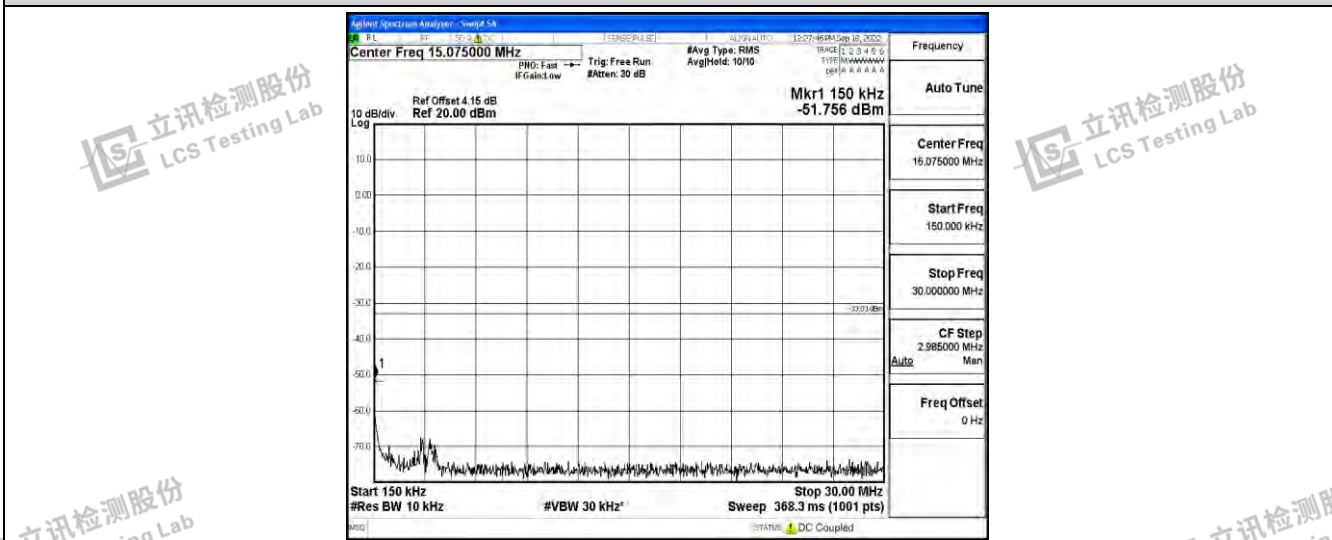

Band12-3MHz-QPSK-23165-1RB#0-Range2:0.15~30MHz