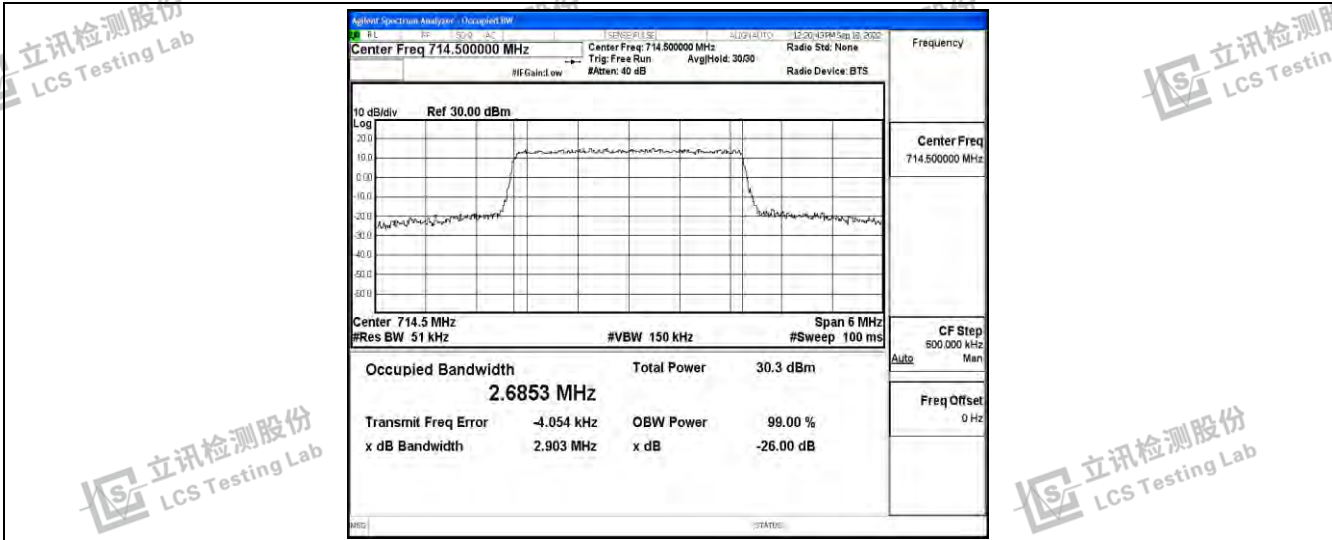

Band12-3MHz-QPSK-23165-15RB#0