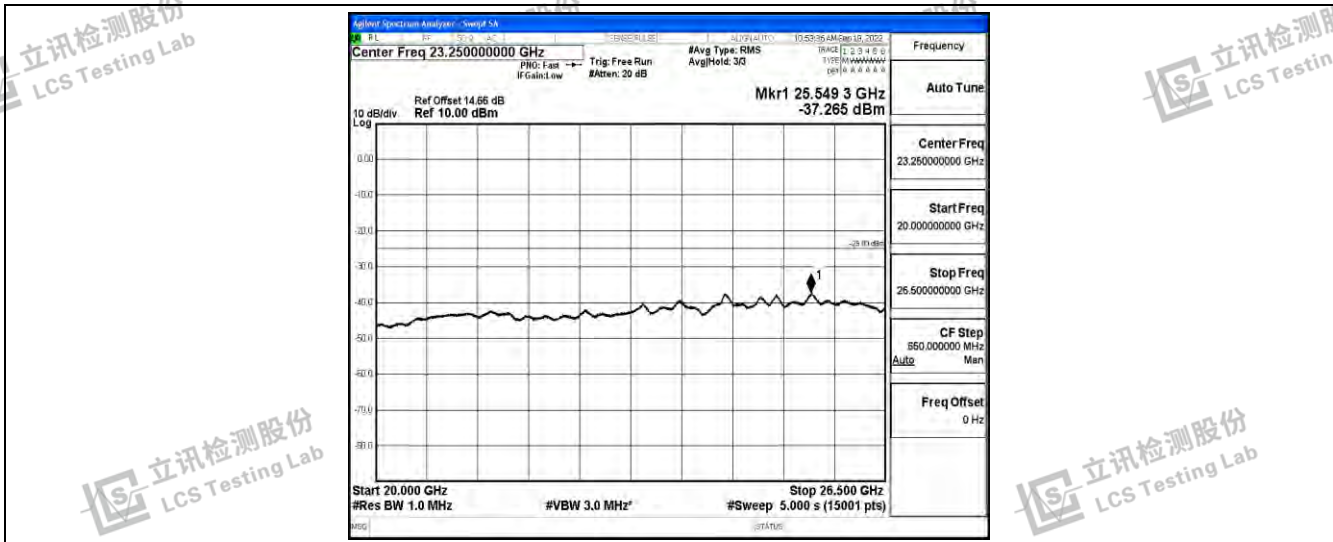

Band7-10MHz-QPSK-21400-1RB#0-Range6:20000~26500MHz

Band7-10MHz-16QAM-20800-1RB#0-Range1:0.009~0.15MHz