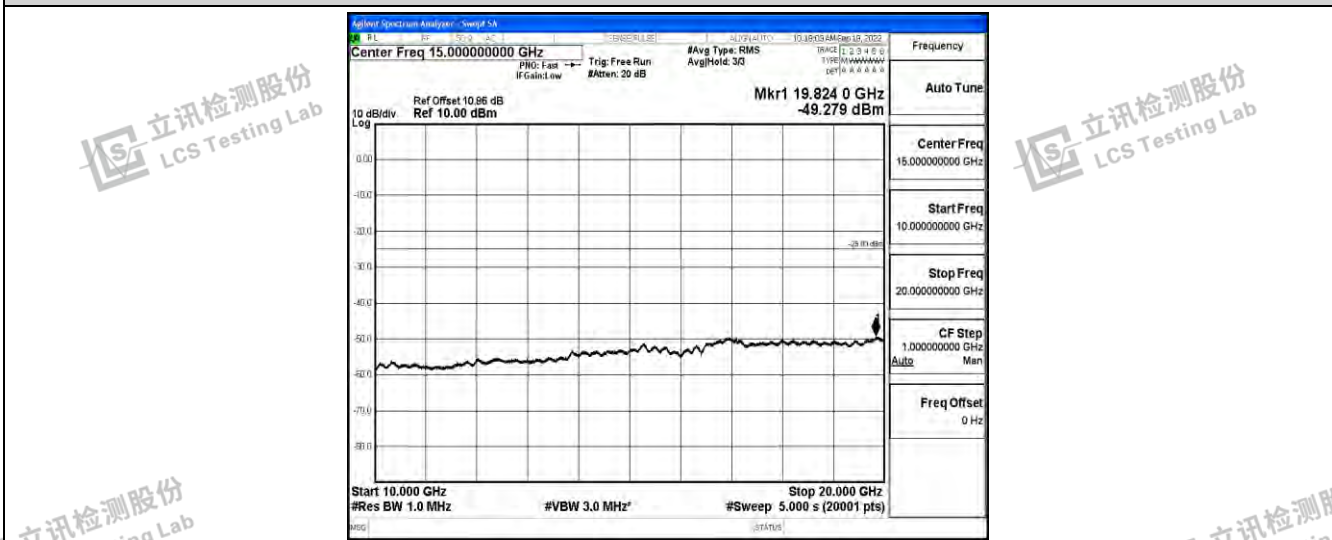

Band7-5MHz-QPSK-20775-1RB#0-Range5:10000~20000MHz

Band7-5MHz-QPSK-20775-1RB#0-Range6:20000~26500MHz

Shenzhen LCS Compliance Testing Laboratory Ltd.
Add: 101, 201 Bldg A & 301 Bldg C, Juji Industrial Park Yabianxueziwei, Shajing Street, Baoan District, Shenzhen, 518000, China
Tel: +(86) 0755-82591330 | E-mail: webmaster@lcs-cert.com | Web: www.lcs-cert.com
Scan code to check authenticity