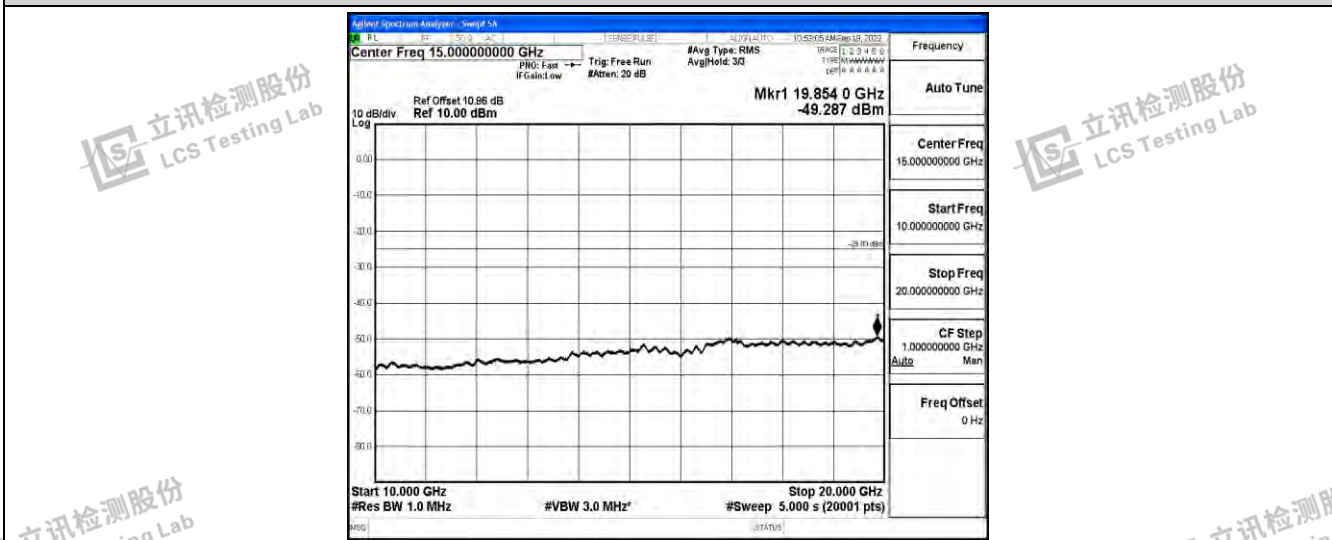

Band7-10MHz-QPSK-21400-1RB#0-Range1:0.009~0.15MHz

Band7-10MHz-QPSK-21400-1RB#0-Range2:0.15~30MHz

Band7-10MHz-QPSK-21400-1RB#0-Range3:30~1000MHz

Band7-10MHz-QPSK-21400-1RB#0-Range4:1000~10000MHz

Band7-10MHz-QPSK-21400-1RB#0-Range5:10000~20000MHz