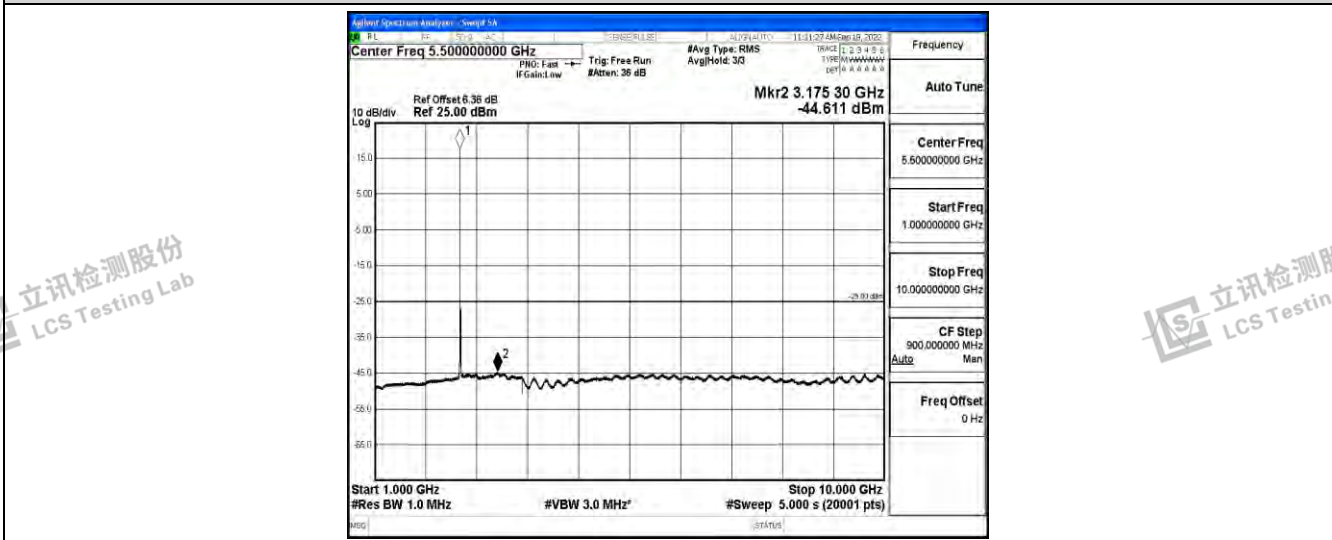

Band7-15MHz-16QAM-20825-1RB#0-Range4:1000~10000MHz

Band7-15MHz-16QAM-20825-1RB#0-Range5:10000~20000MHz