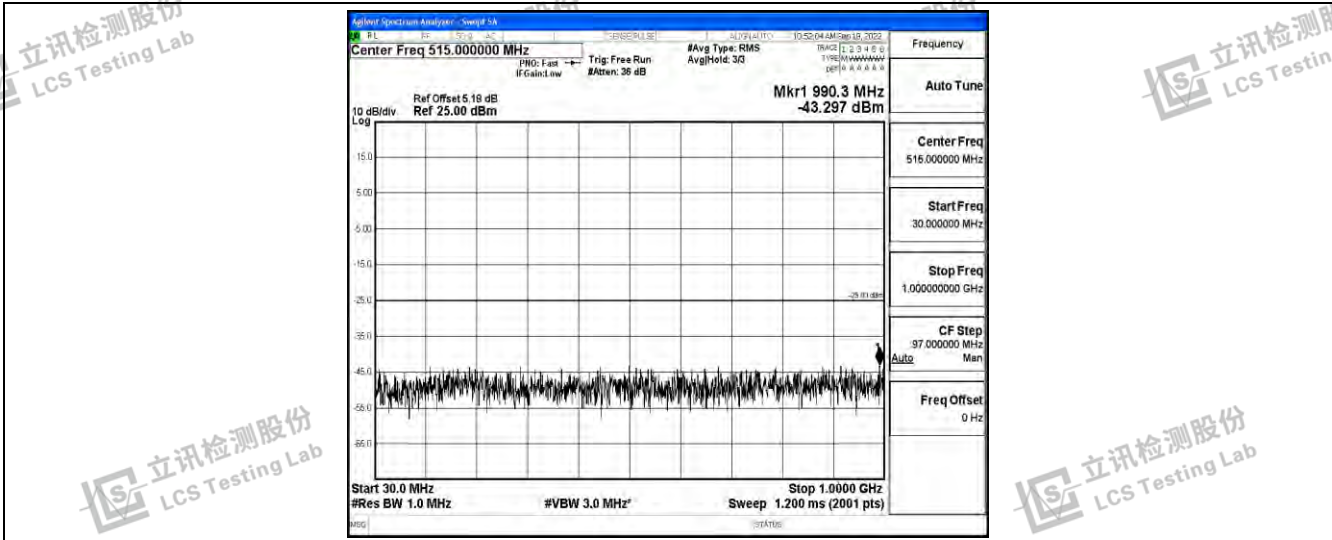

Band7-10MHz-QPSK-21400-1RB#0-Range1:0.009~0.15MHz

Band7-10MHz-QPSK-21400-1RB#0-Range2:0.15~30MHz

Band7-10MHz-QPSK-21400-1RB#0-Range3:30~1000MHz

Band7-10MHz-QPSK-21400-1RB#0-Range4:1000~10000MHz

Band7-10MHz-QPSK-21400-1RB#0-Range5:10000~20000MHz