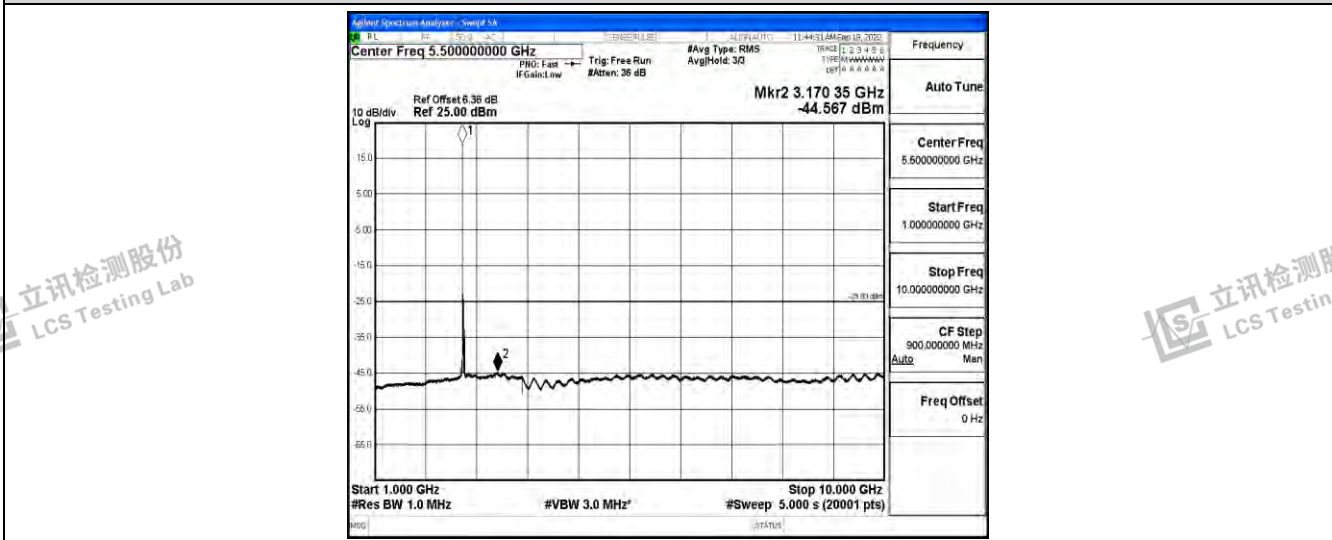

Band7-20MHz-QPSK-21350-1RB#0-Range1:0.009~0.15MHz

Band7-20MHz-QPSK-21350-1RB#0-Range2:0.15~30MHz

Band7-20MHz-QPSK-21350-1RB#0-Range3:30~1000MHz

Band7-20MHz-QPSK-21350-1RB#0-Range4:1000~10000MHz

Band7-20MHz-QPSK-21350-1RB#0-Range5:10000~20000MHz