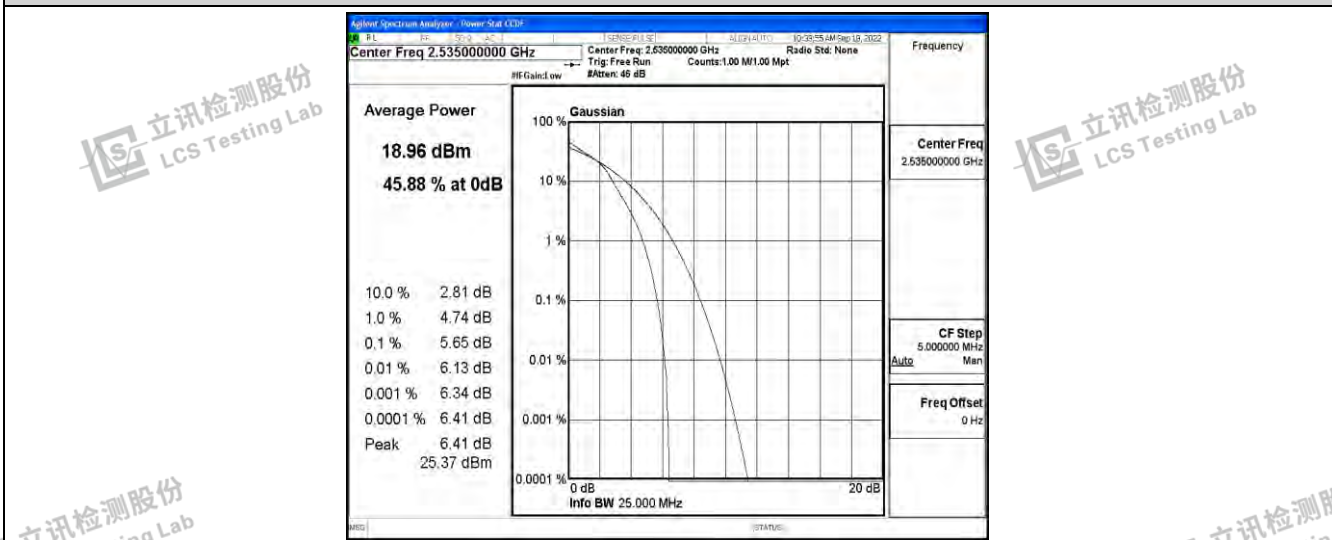

Band7-5MHz-16QAM-21100-25RB#0

Band7-5MHz-16QAM-21425-25RB#0