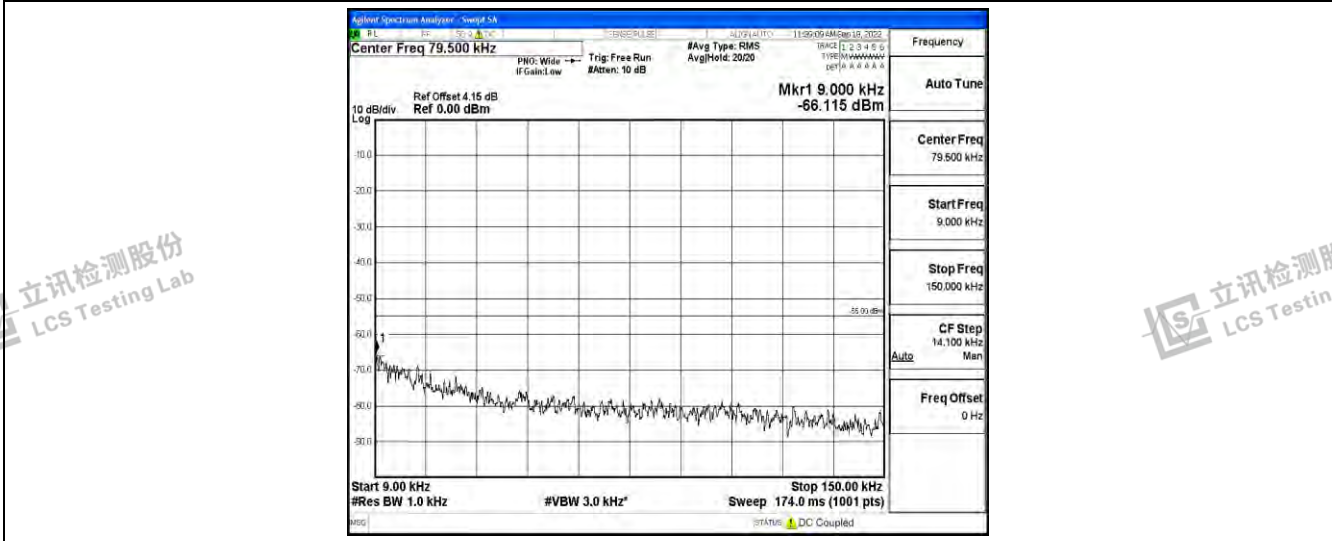

Band7-20MHz-QPSK-21100-1RB#0-Range1:0.009~0.15MHz

Band7-20MHz-QPSK-21100-1RB#0-Range2:0.15~30MHz