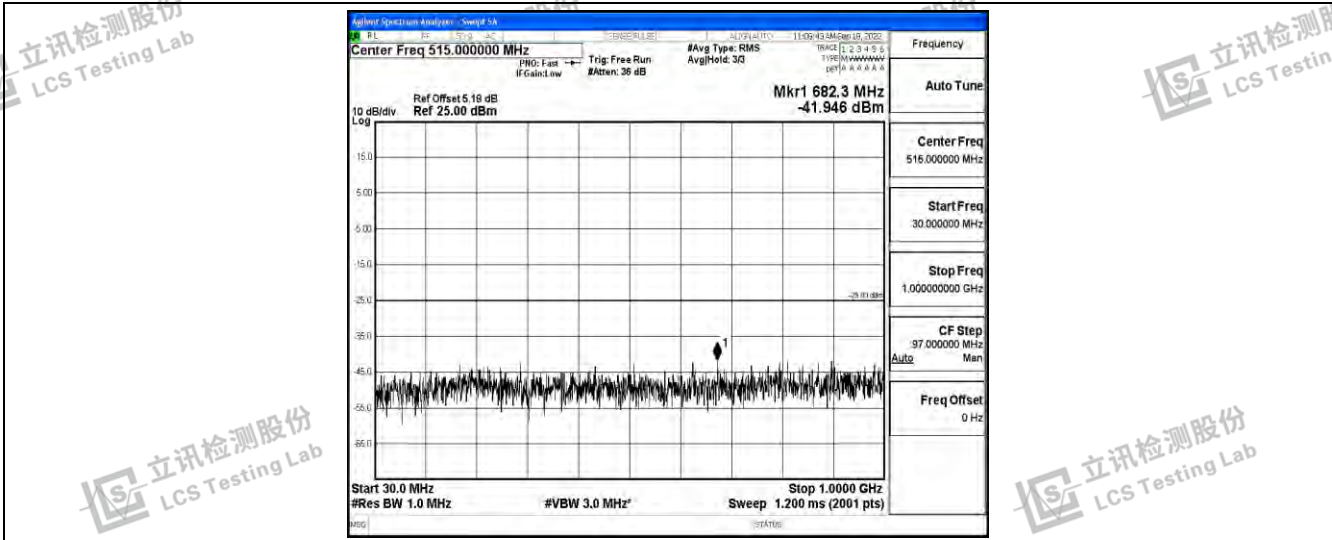

Band7-15MHz-QPSK-20825-1RB#0-Range1:0.009~0.15MHz

Band7-15MHz-QPSK-20825-1RB#0-Range2:0.15~30MHz

Band7-15MHz-QPSK-20825-1RB#0-Range3:30~1000MHz

Band7-15MHz-QPSK-20825-1RB#0-Range4:1000~10000MHz

Band7-15MHz-QPSK-20825-1RB#0-Range5:10000~20000MHz