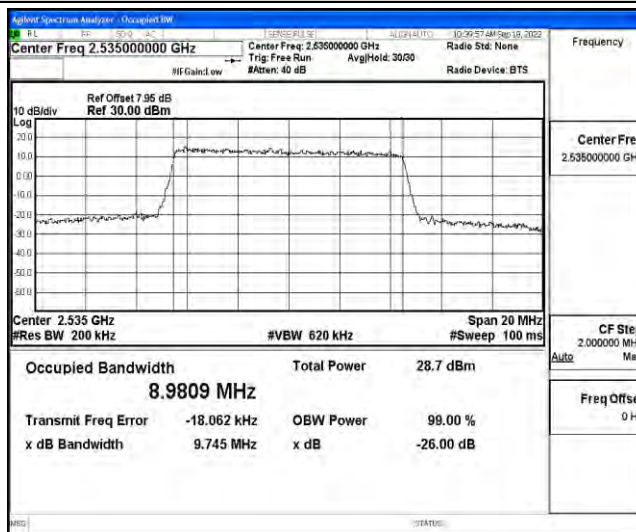

立讯检测股份
LCS Testing Lab

立讯检测股份
LCS Testing Lab

立讯检测股份
LCS Testing Lab

Band7-5MHz-16QAM-20775-25RB#0

Band7-5MHz-16QAM-21100-25RB#0

Band7-5MHz-16QAM-21425-25RB#0

Band7-10MHz-QPSK-20800-50RB#0

Band7-10MHz-QPSK-21100-50RB#0