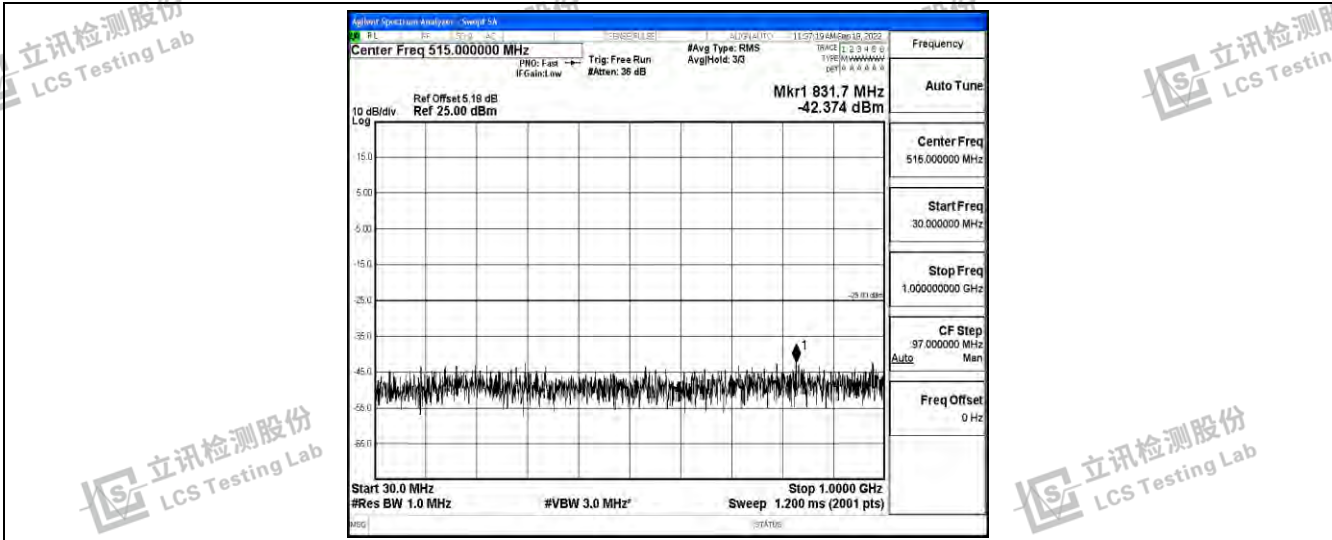

Band7-20MHz-16QAM-20850-1RB#0-Range1:0.009~0.15MHz

Band7-20MHz-16QAM-20850-1RB#0-Range2:0.15~30MHz

Band7-20MHz-16QAM-20850-1RB#0-Range3:30~1000MHz

Band7-20MHz-16QAM-20850-1RB#0-Range4:1000~10000MHz

Band7-20MHz-16QAM-20850-1RB#0-Range5:10000~20000MHz