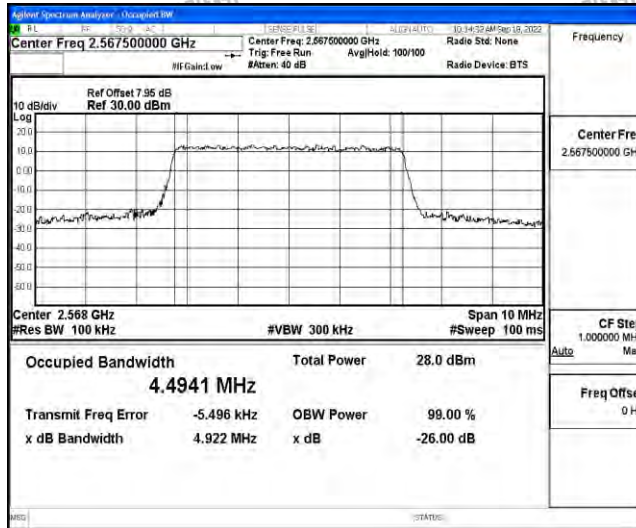

Band7-5MHz-16QAM-20775-25RB#0