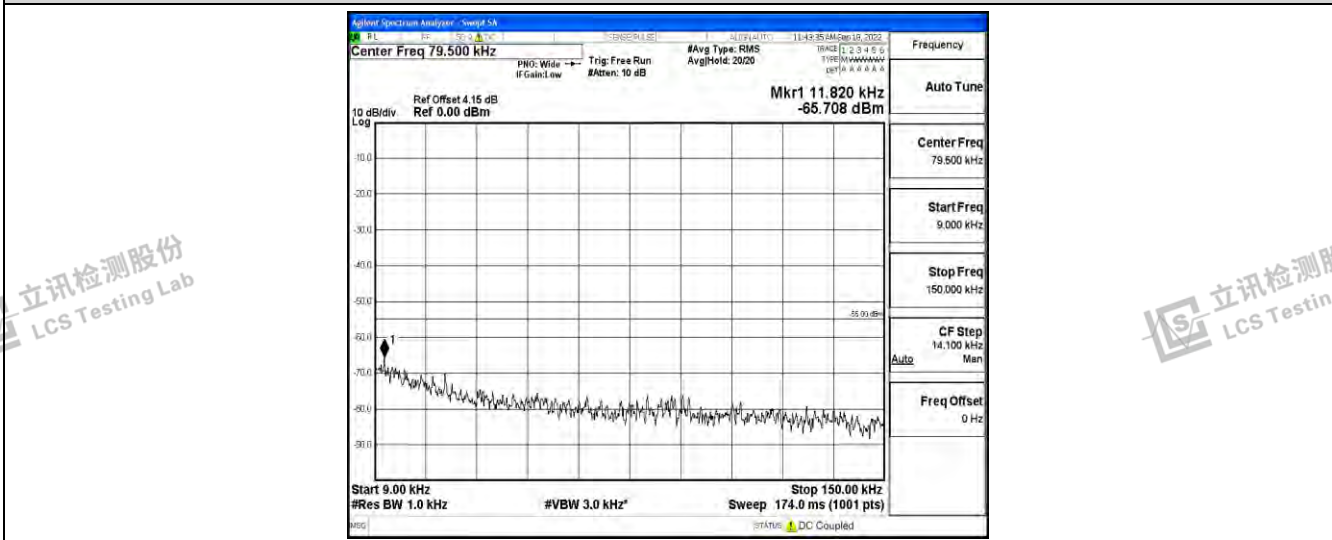

Band7-20MHz-QPSK-21350-1RB#0-Range1:0.009~0.15MHz

Band7-20MHz-QPSK-21350-1RB#0-Range2:0.15~30MHz