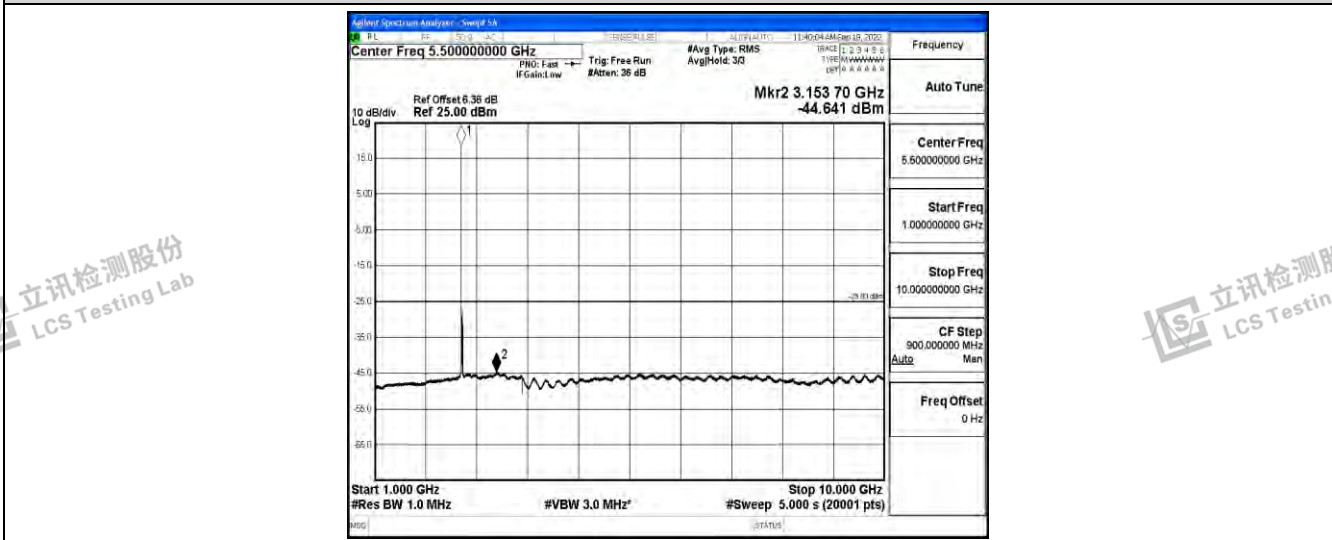

Band7-20MHz-QPSK-21100-1RB#0-Range1:0.009~0.15MHz

Band7-20MHz-QPSK-21100-1RB#0-Range2:0.15~30MHz

Band7-20MHz-QPSK-21100-1RB#0-Range3:30~1000MHz

Band7-20MHz-QPSK-21100-1RB#0-Range4:1000~10000MHz

Band7-20MHz-QPSK-21100-1RB#0-Range5:10000~20000MHz