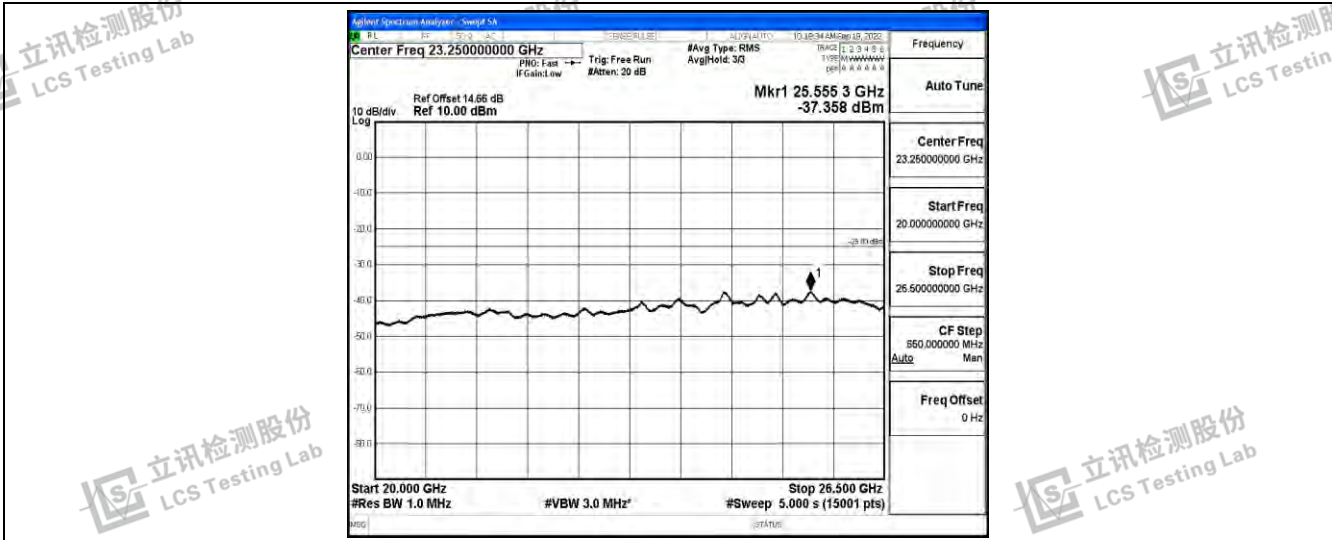

Band7-5MHz-QPSK-20775-1RB#0-Range6:20000~26500MHz

Band7-5MHz-QPSK-21100-1RB#0-Range1:0.009~0.15MHz