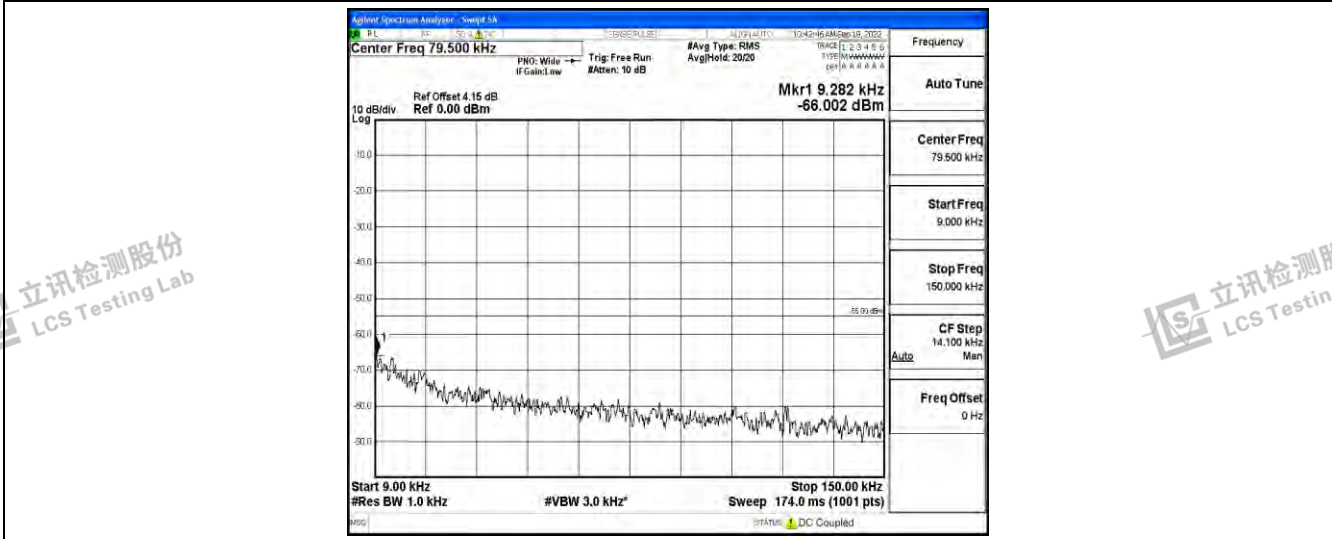

Band7-10MHz-QPSK-20800-1RB#0-Range1:0.009~0.15MHz

Band7-10MHz-QPSK-20800-1RB#0-Range2:0.15~30MHz