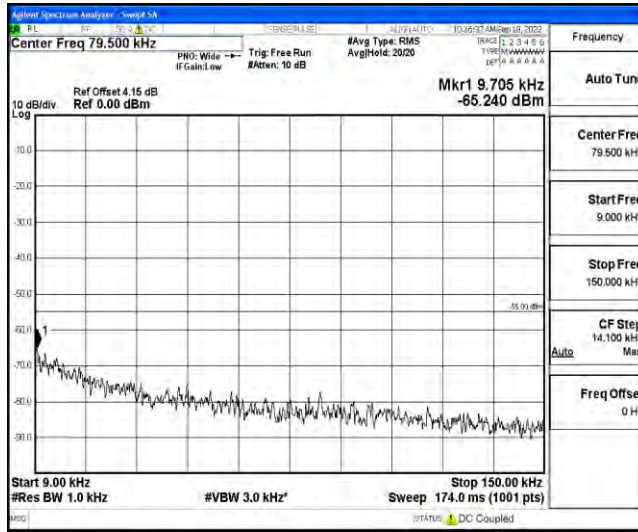

立讯检测股份
LCS Testing Lab
Test Graphs

立讯检测股份
LCS Testing Lab

立讯检测股份
LCS Testing Lab

立讯检测股份
LCS Testing Lab

Band7-5MHz-QPSK-20775-1RB#0-Range1:0.009~0.15MHz

立讯检测股份
LCS Testing Lab

立讯检测股份
LCS Testing Lab

Band7-5MHz-QPSK-20775-1RB#0-Range2:0.15~30MHz