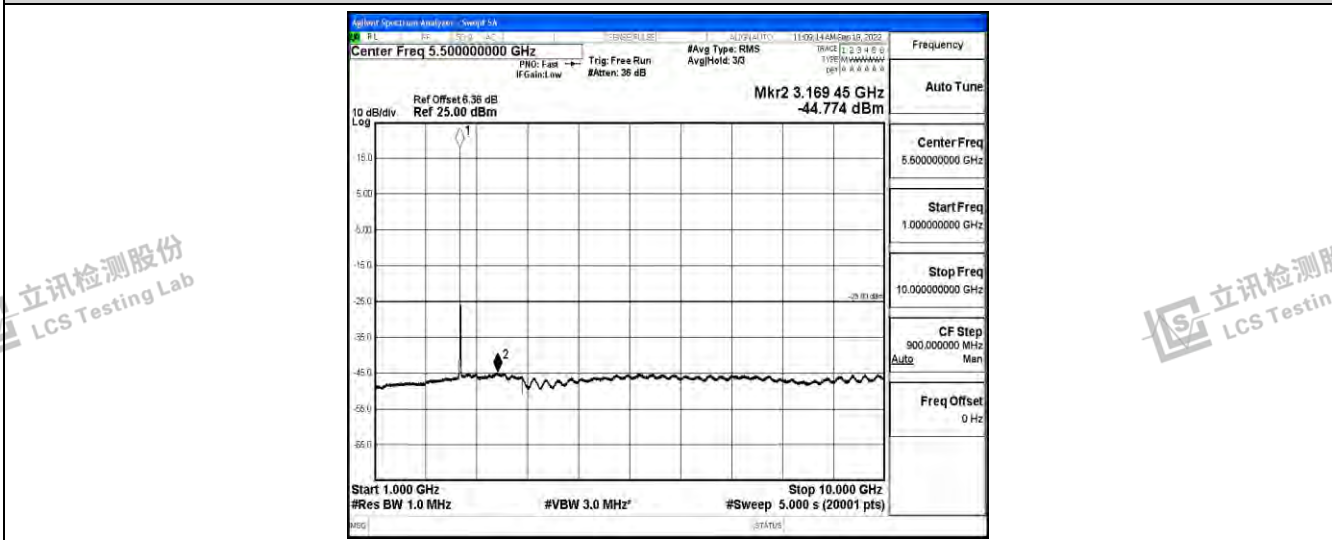

Band7-15MHz-QPSK-20825-1RB#0-Range1:0.009~0.15MHz

Band7-15MHz-QPSK-20825-1RB#0-Range2:0.15~30MHz

Band7-15MHz-QPSK-20825-1RB#0-Range3:30~1000MHz

Band7-15MHz-QPSK-20825-1RB#0-Range4:1000~10000MHz

Band7-15MHz-QPSK-20825-1RB#0-Range5:10000~20000MHz