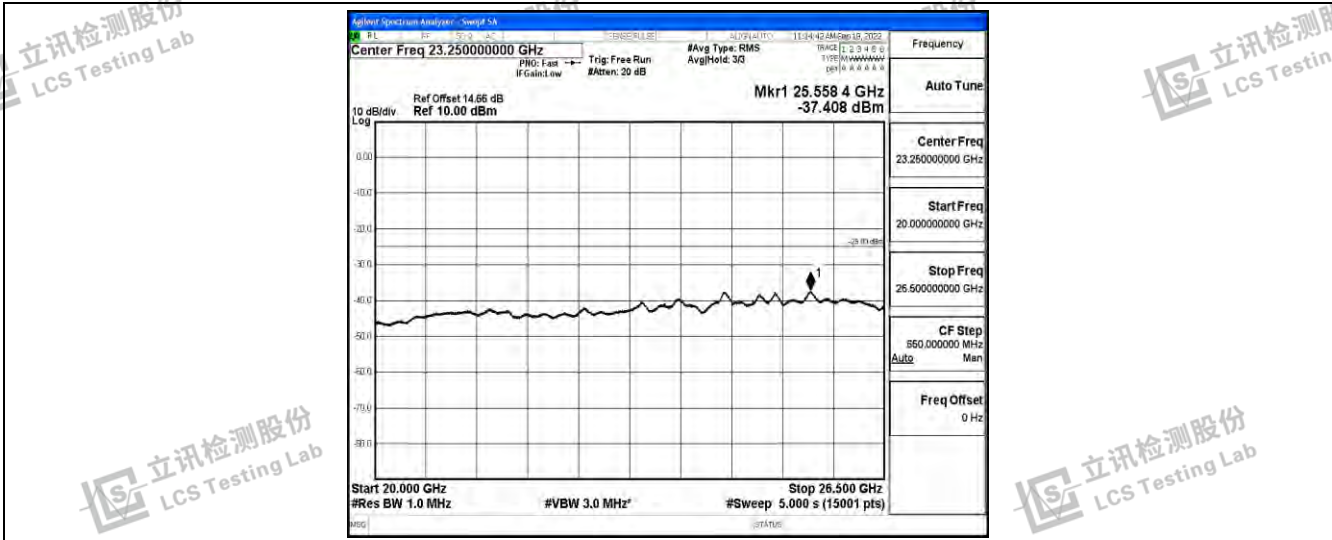

Band7-15MHz-QPSK-21100-1RB#0-Range4:1000~10000MHz

Band7-15MHz-QPSK-21100-1RB#0-Range5:10000~20000MHz

Band7-15MHz-QPSK-21100-1RB#0-Range6:20000~26500MHz

Band7-15MHz-QPSK-21375-1RB#0-Range1:0.009~0.15MHz

Band7-15MHz-QPSK-21375-1RB#0-Range2:0.15~30MHz