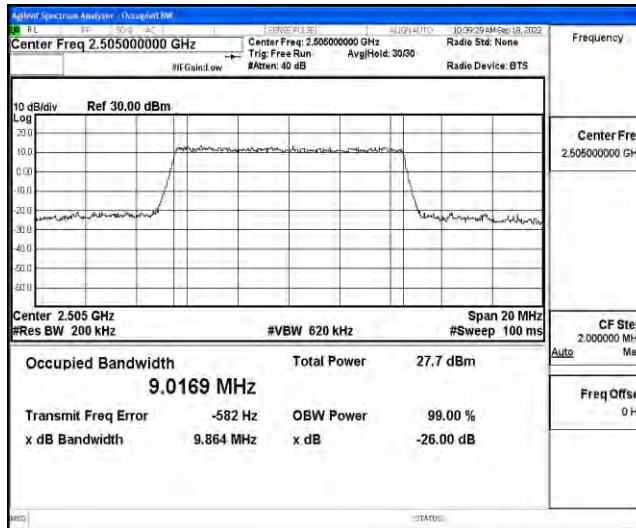

立讯检测股份
LCS Testing Lab

立讯检测股份
LCS Testing Lab

立讯检测股份
LCS Testing Lab

Band7-5MHz-16QAM-20775-25RB#0

Band7-5MHz-16QAM-21100-25RB#0

Band7-5MHz-16QAM-21425-25RB#0

Band7-10MHz-QPSK-20800-50RB#0

Band7-10MHz-QPSK-21100-50RB#0