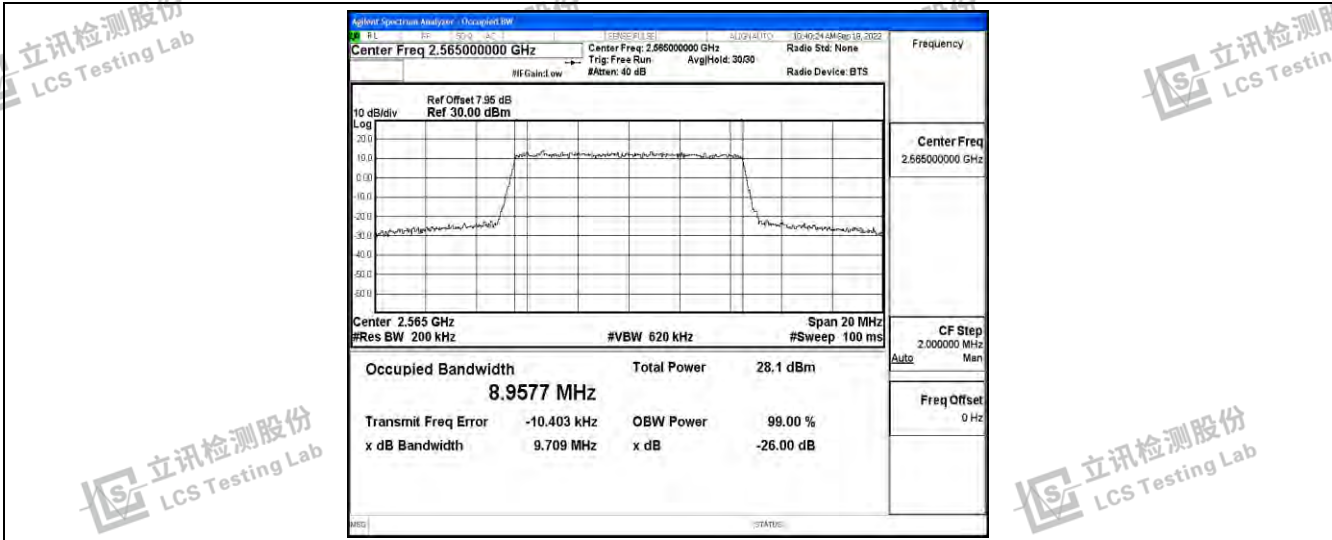

Band7-10MHz-QPSK-21400-50RB#0

Band7-10MHz-16QAM-20800-50RB#0