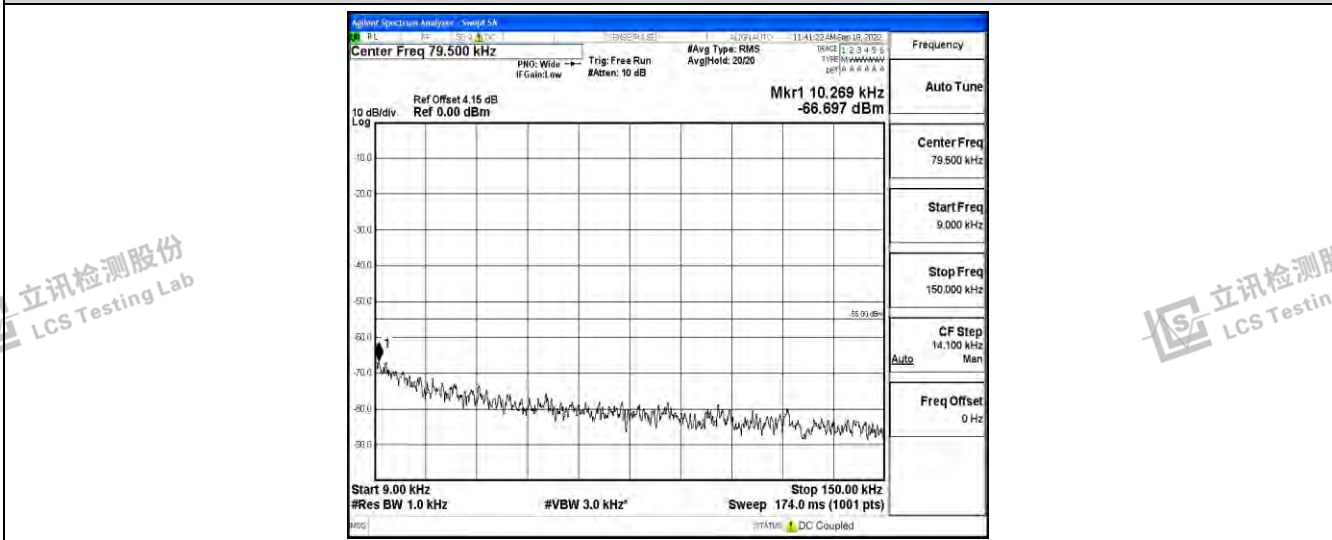

Band7-20MHz-16QAM-21100-1RB#0-Range1:0.009~0.15MHz

Band7-20MHz-16QAM-21100-1RB#0-Range2:0.15~30MHz