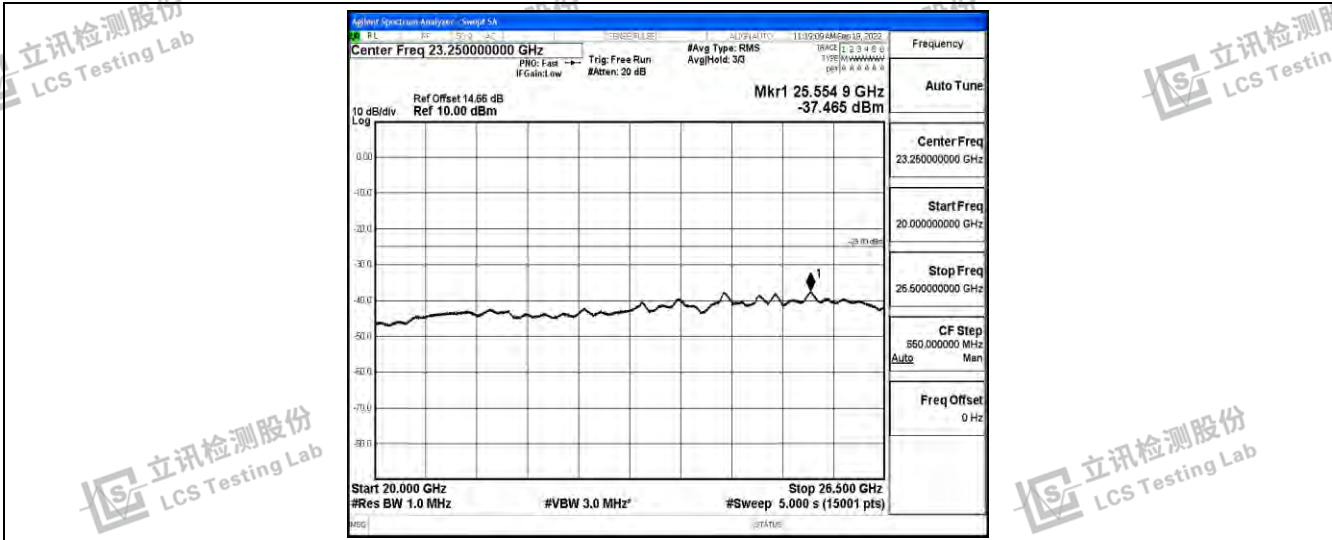

Band7-15MHz-QPSK-21375-1RB#0-Range4:1000~10000MHz

Band7-15MHz-QPSK-21375-1RB#0-Range5:10000~20000MHz

Band7-15MHz-QPSK-21375-1RB#0-Range6:20000~26500MHz

Band7-15MHz-16QAM-20825-1RB#0-Range1:0.009~0.15MHz

Band7-15MHz-16QAM-20825-1RB#0-Range2:0.15~30MHz