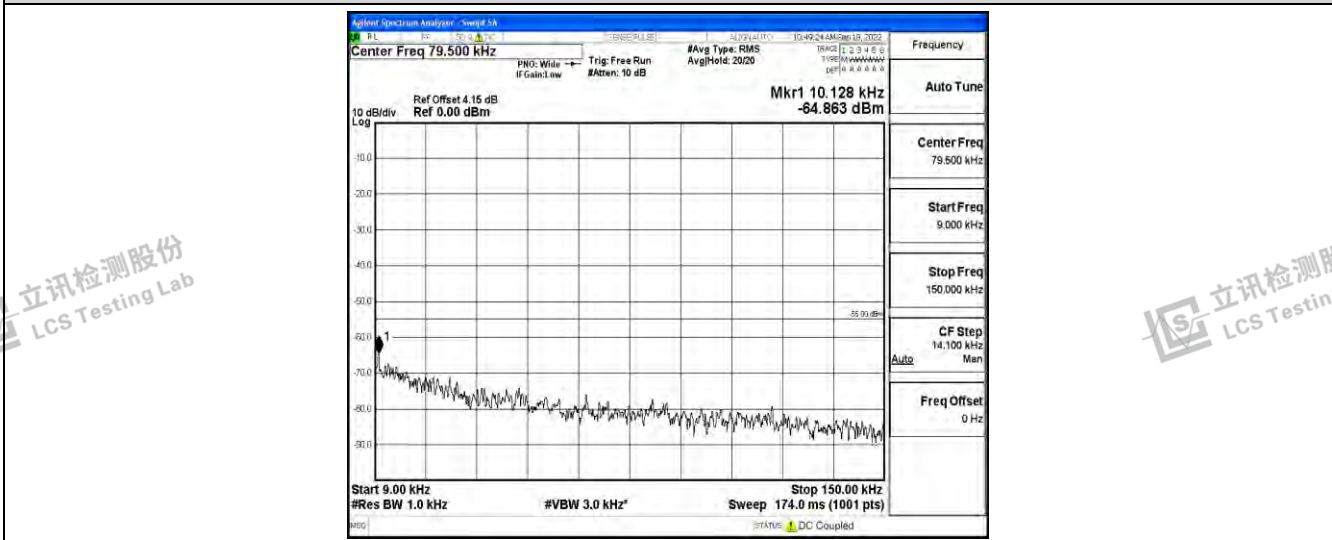

Band7-10MHz-16QAM-21100-1RB#0-Range1:0.009~0.15MHz

Band7-10MHz-16QAM-21100-1RB#0-Range2:0.15~30MHz