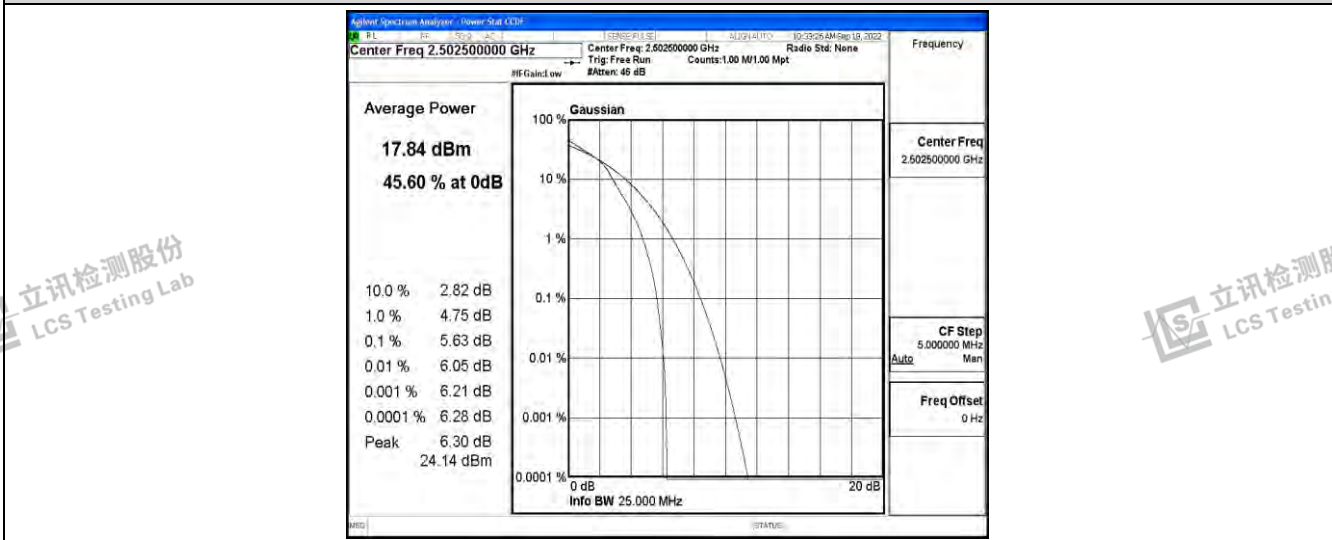

立讯检测股份
LCS Testing Lab

立讯检测股份
LCS Testing Lab

Band7-5MHz-QPSK-21425-25RB#0

立讯检测股份
LCS Testing Lab

立讯检测股份
LCS Testing Lab

立讯检测股份
LCS Testing Lab

立讯检测股份
LCS Testing Lab

Band7-5MHz-16QAM-20775-25RB#0