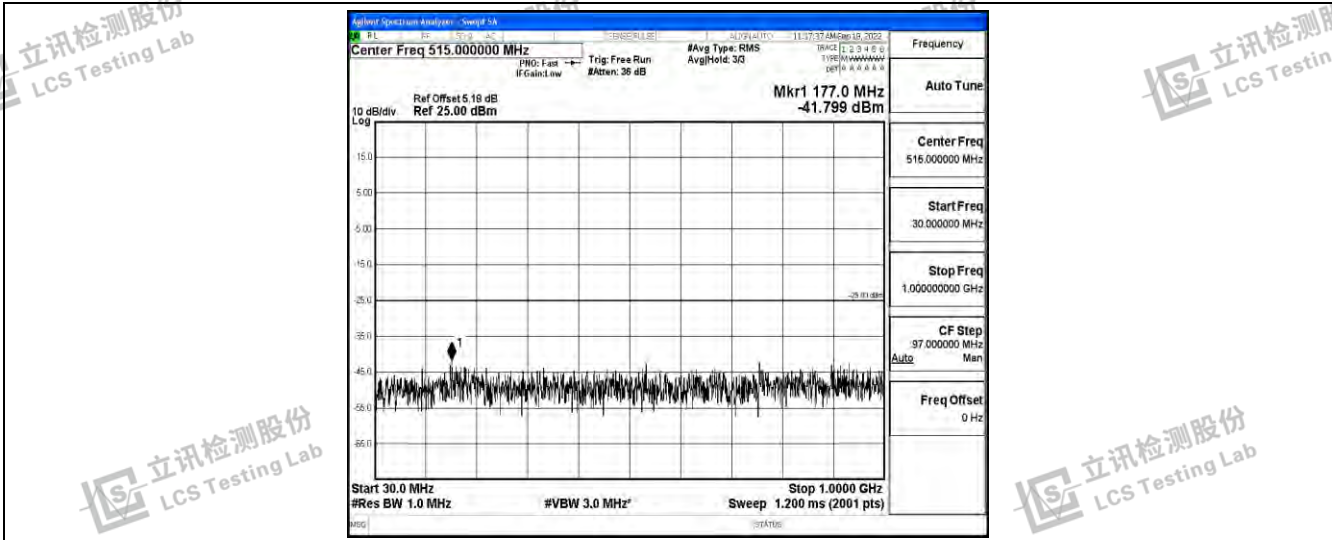

Band7-15MHz-QPSK-21375-1RB#0-Range3:30~1000MHz

Band7-15MHz-QPSK-21375-1RB#0-Range4:1000~10000MHz