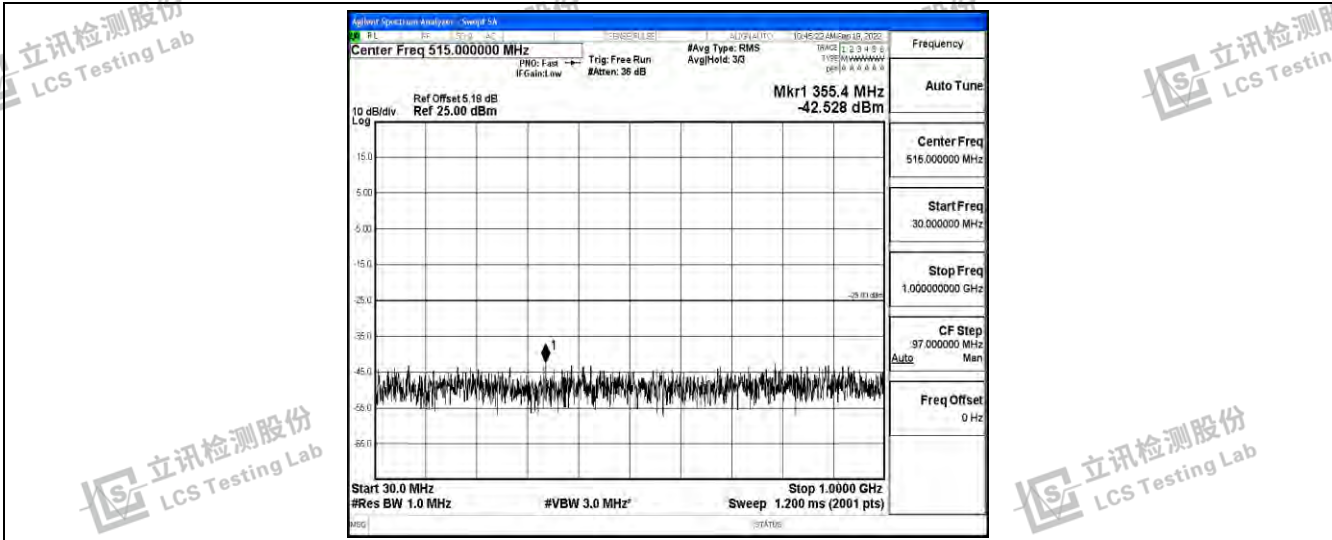

Band7-10MHz-16QAM-20800-1RB#0-Range1:0.009~0.15MHz

Band7-10MHz-16QAM-20800-1RB#0-Range2:0.15~30MHz

Band7-10MHz-16QAM-20800-1RB#0-Range3:30~1000MHz

Band7-10MHz-16QAM-20800-1RB#0-Range4:1000~10000MHz

Band7-10MHz-16QAM-20800-1RB#0-Range5:10000~20000MHz