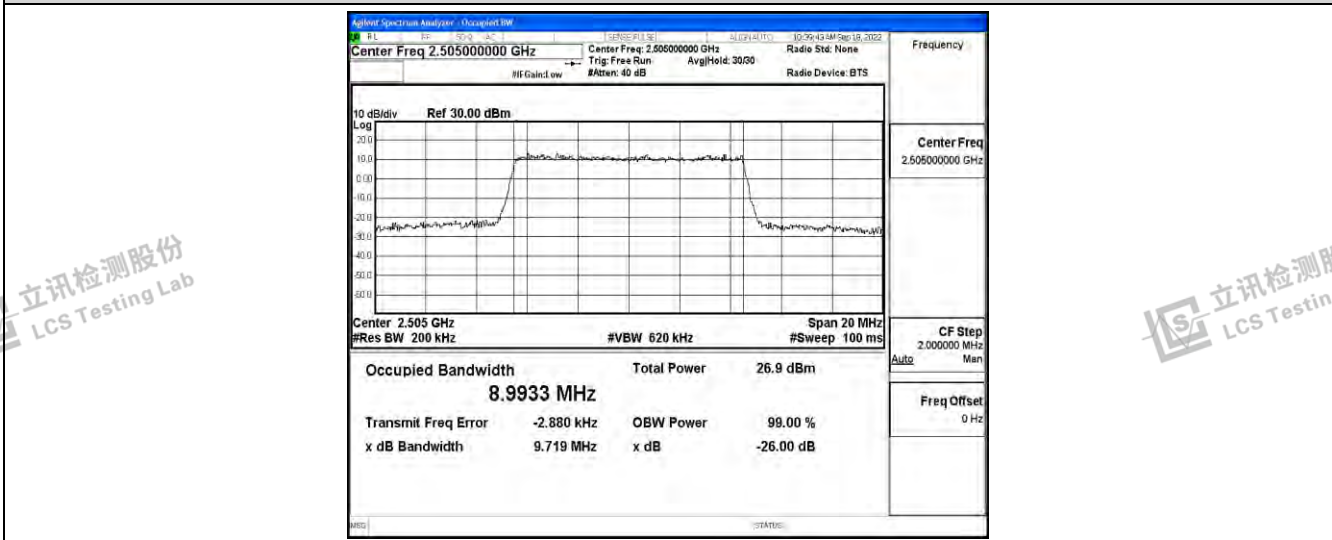

Band7-10MHz-16QAM-20800-50RB#0

Band7-10MHz-16QAM-21100-50RB#0