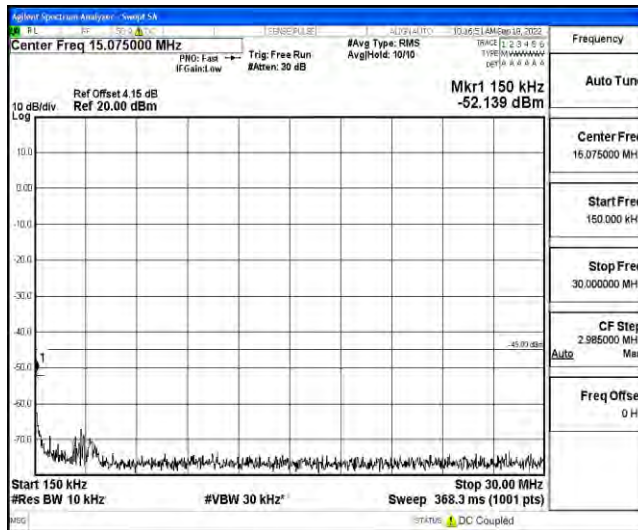

立讯检测股份
LCS Testing Lab
Test Graphs

立讯检测股份
LCS Testing Lab

立讯检测股份
LCS Testing Lab

立讯检测股份
LCS Testing Lab

Band7-5MHz-QPSK-20775-1RB#0-Range1:0.009~0.15MHz

立讯检测股份
LCS Testing Lab

立讯检测股份
LCS Testing Lab

Band7-5MHz-QPSK-20775-1RB#0-Range2:0.15~30MHz