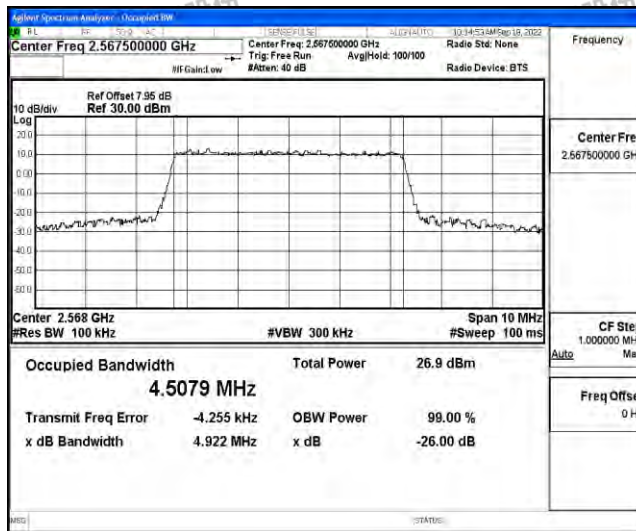

立讯检测股份
LCS Testing Lab

立讯检测股份
LCS Testing Lab

立讯检测股份
LCS Testing Lab

Band7-5MHz-16QAM-20775-25RB#0

Band7-5MHz-16QAM-21100-25RB#0

Band7-5MHz-16QAM-21425-25RB#0

Band7-10MHz-QPSK-20800-50RB#0

Band7-10MHz-QPSK-21100-50RB#0