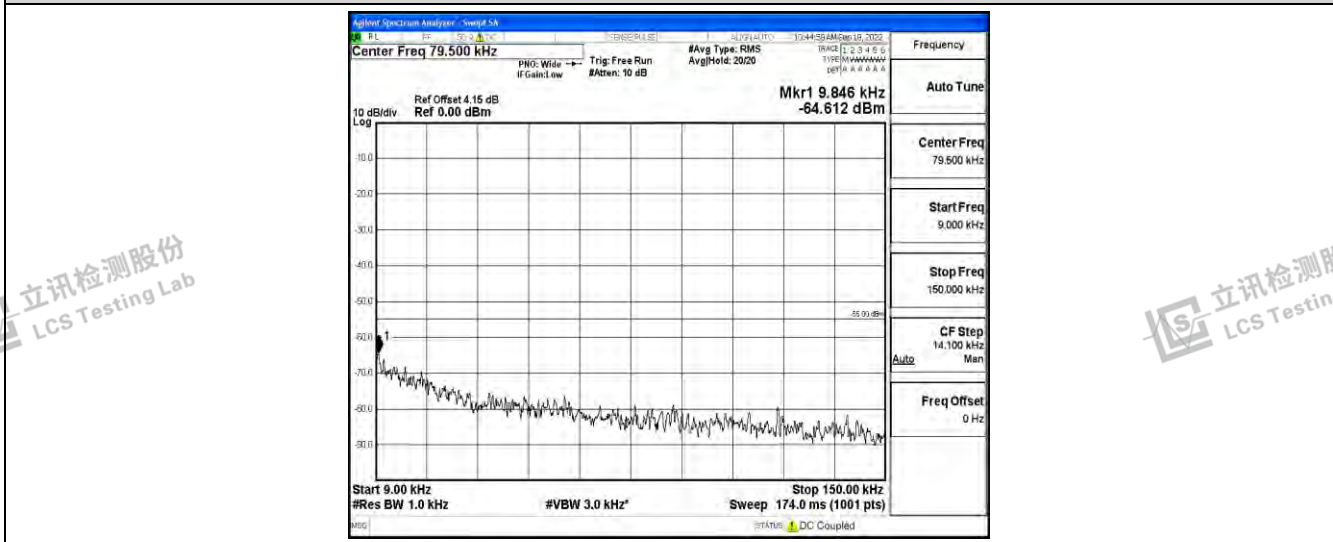

Band7-10MHz-16QAM-20800-1RB#0-Range1:0.009~0.15MHz

Band7-10MHz-16QAM-20800-1RB#0-Range2:0.15~30MHz