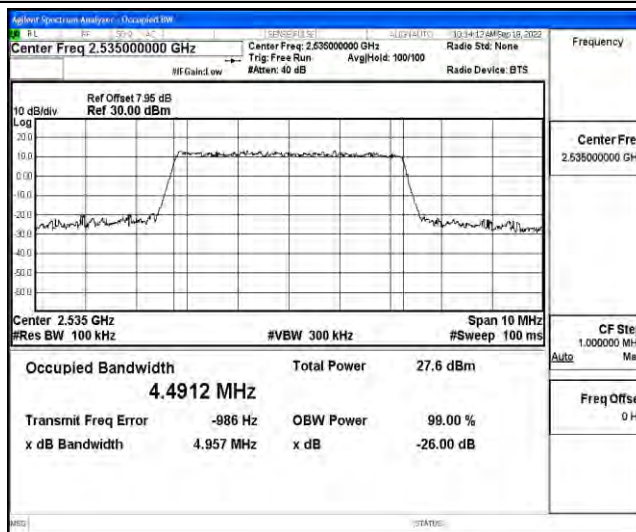

立讯检测股份
LCS Testing Lab

立讯检测股份
LCS Testing Lab

立讯检测股份
LCS Testing Lab

Band7-5MHz-16QAM-20775-25RB#0

Band7-5MHz-16QAM-21100-25RB#0

Band7-5MHz-16QAM-21425-25RB#0

Band7-10MHz-QPSK-20800-50RB#0

Band7-10MHz-QPSK-21100-50RB#0