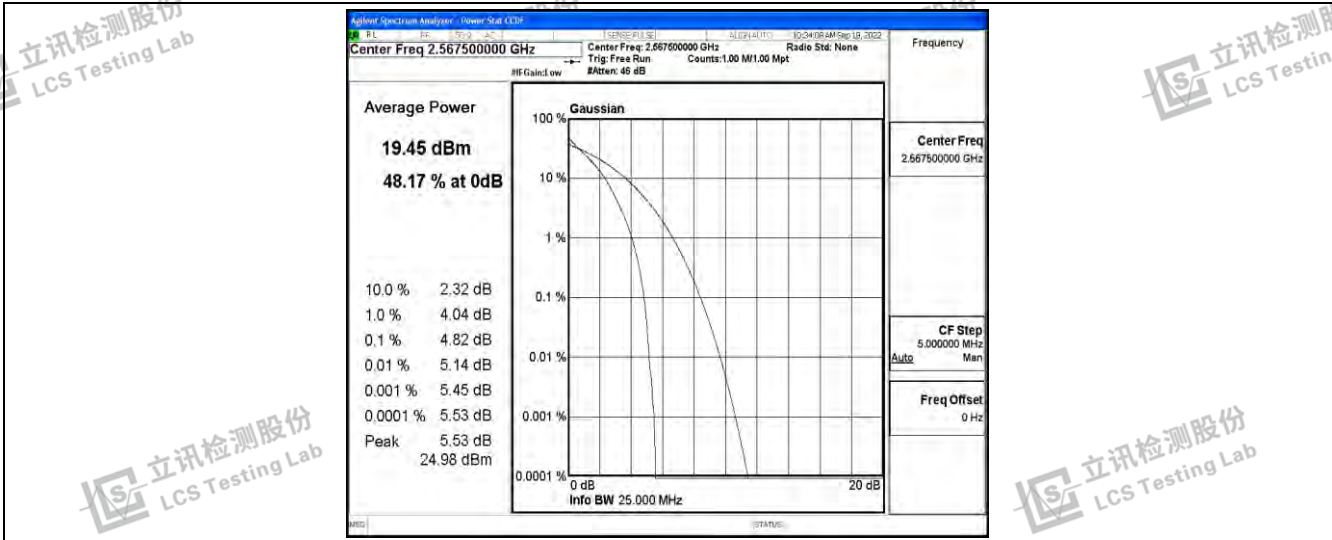

立讯检测股份
LCS Testing Lab

立讯检测股份
LCS Testing Lab

Band7-5MHz-QPSK-21425-25RB#0

立讯检测股份
LCS Testing Lab

立讯检测股份
LCS Testing Lab

立讯检测股份
LCS Testing Lab

立讯检测股份
LCS Testing Lab

Band7-5MHz-16QAM-20775-25RB#0