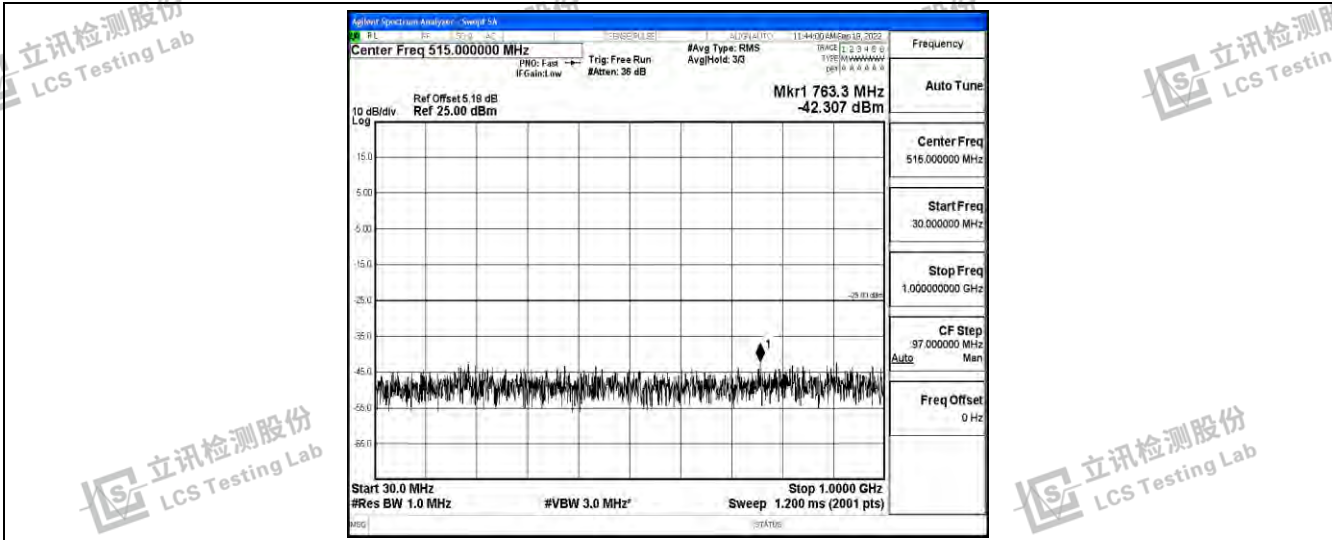

Band7-20MHz-QPSK-21350-1RB#0-Range1:0.009~0.15MHz

Band7-20MHz-QPSK-21350-1RB#0-Range2:0.15~30MHz

Band7-20MHz-QPSK-21350-1RB#0-Range3:30~1000MHz

Band7-20MHz-QPSK-21350-1RB#0-Range4:1000~10000MHz

Band7-20MHz-QPSK-21350-1RB#0-Range5:10000~20000MHz