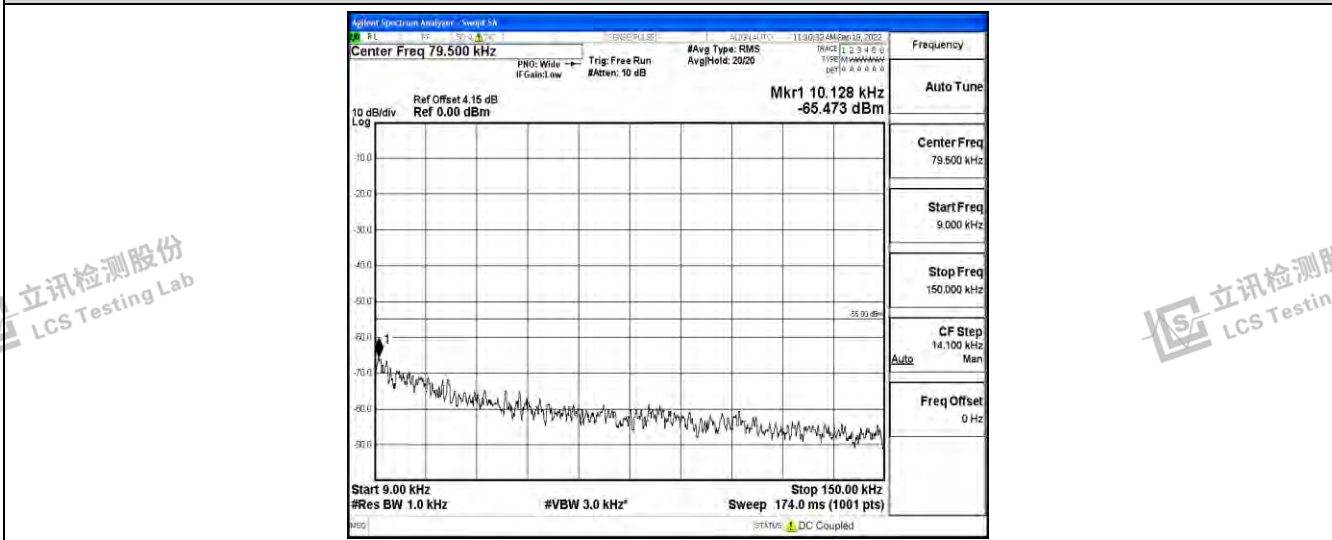

Band7-15MHz-QPSK-21375-1RB#0-Range4:1000~10000MHz

Band7-15MHz-QPSK-21375-1RB#0-Range5:10000~20000MHz

Band7-15MHz-QPSK-21375-1RB#0-Range6:20000~26500MHz

Band7-15MHz-16QAM-20825-1RB#0-Range1:0.009~0.15MHz

Band7-15MHz-16QAM-20825-1RB#0-Range2:0.15~30MHz