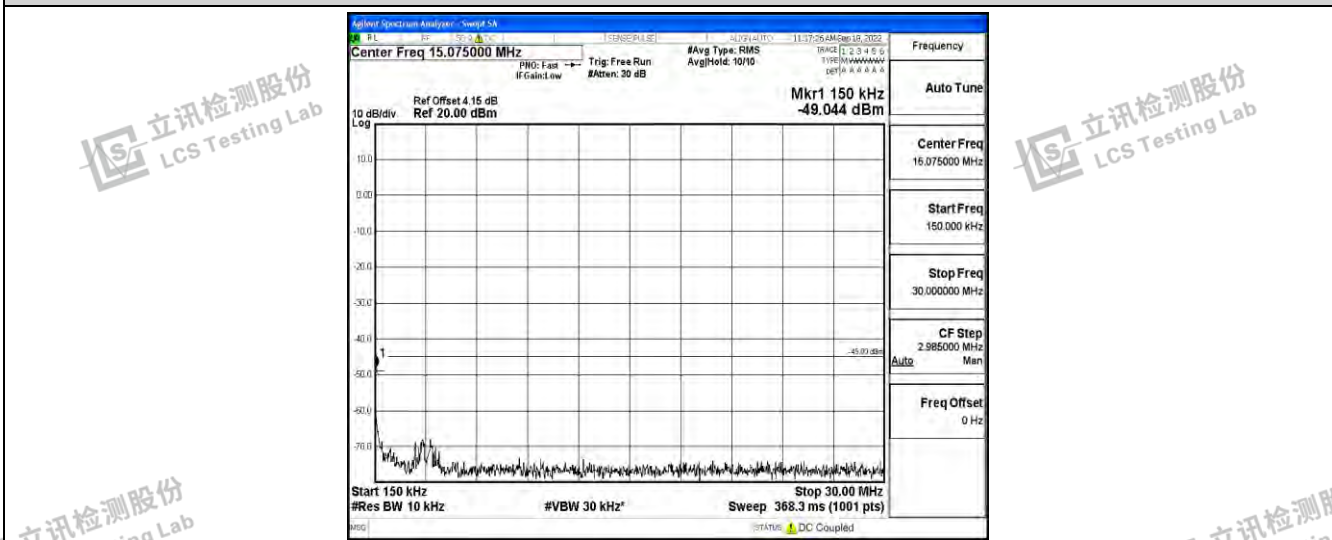

Band7-15MHz-QPSK-21100-1RB#0-Range4:1000~10000MHz

Band7-15MHz-QPSK-21100-1RB#0-Range5:10000~20000MHz

Band7-15MHz-QPSK-21100-1RB#0-Range6:20000~26500MHz

Band7-15MHz-QPSK-21375-1RB#0-Range1:0.009~0.15MHz

Band7-15MHz-QPSK-21375-1RB#0-Range2:0.15~30MHz