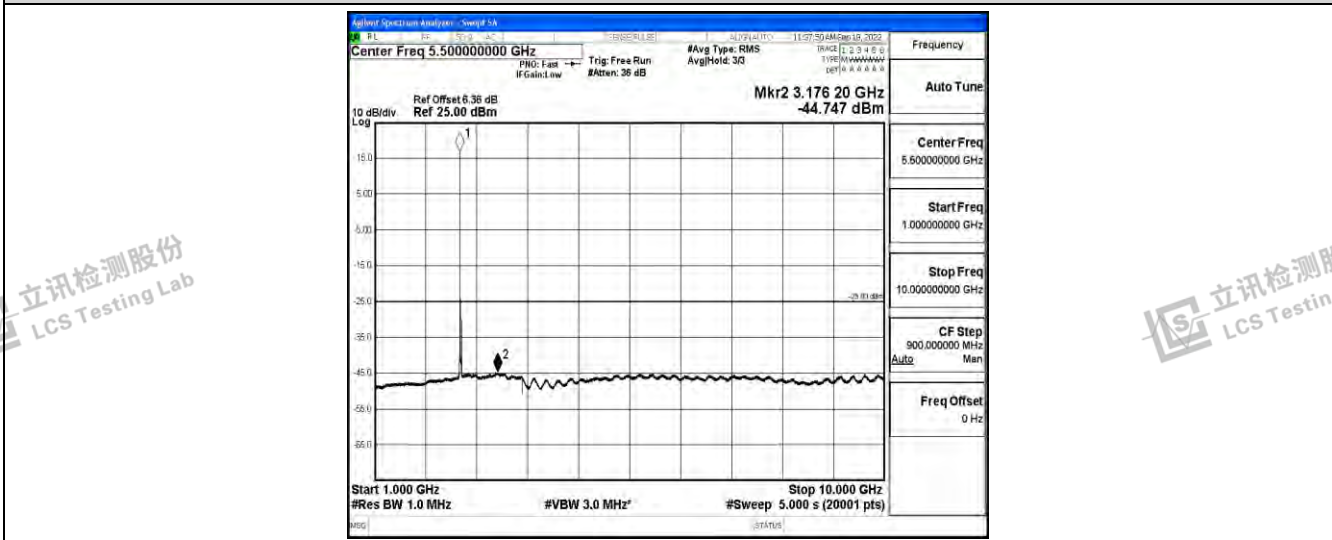

Band7-20MHz-16QAM-20850-1RB#0-Range1:0.009~0.15MHz

Band7-20MHz-16QAM-20850-1RB#0-Range2:0.15~30MHz

Band7-20MHz-16QAM-20850-1RB#0-Range3:30~1000MHz

Band7-20MHz-16QAM-20850-1RB#0-Range4:1000~10000MHz

Band7-20MHz-16QAM-20850-1RB#0-Range5:10000~20000MHz