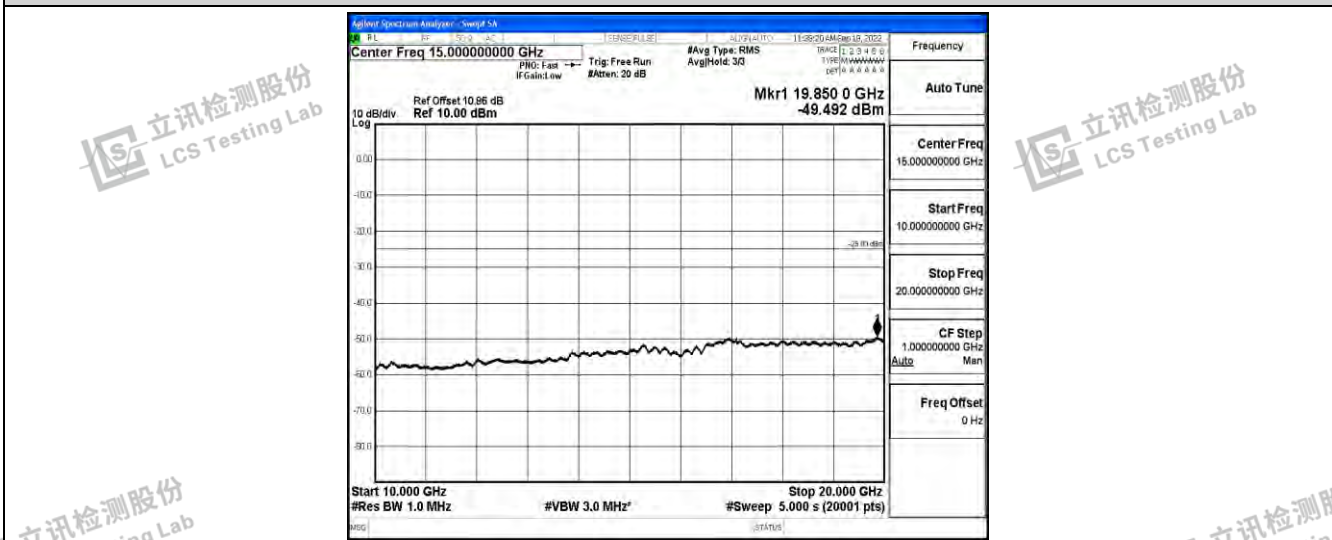

Band7-20MHz-16QAM-20850-1RB#0-Range1:0.009~0.15MHz

Band7-20MHz-16QAM-20850-1RB#0-Range2:0.15~30MHz

Band7-20MHz-16QAM-20850-1RB#0-Range3:30~1000MHz

Band7-20MHz-16QAM-20850-1RB#0-Range4:1000~10000MHz

Band7-20MHz-16QAM-20850-1RB#0-Range5:10000~20000MHz