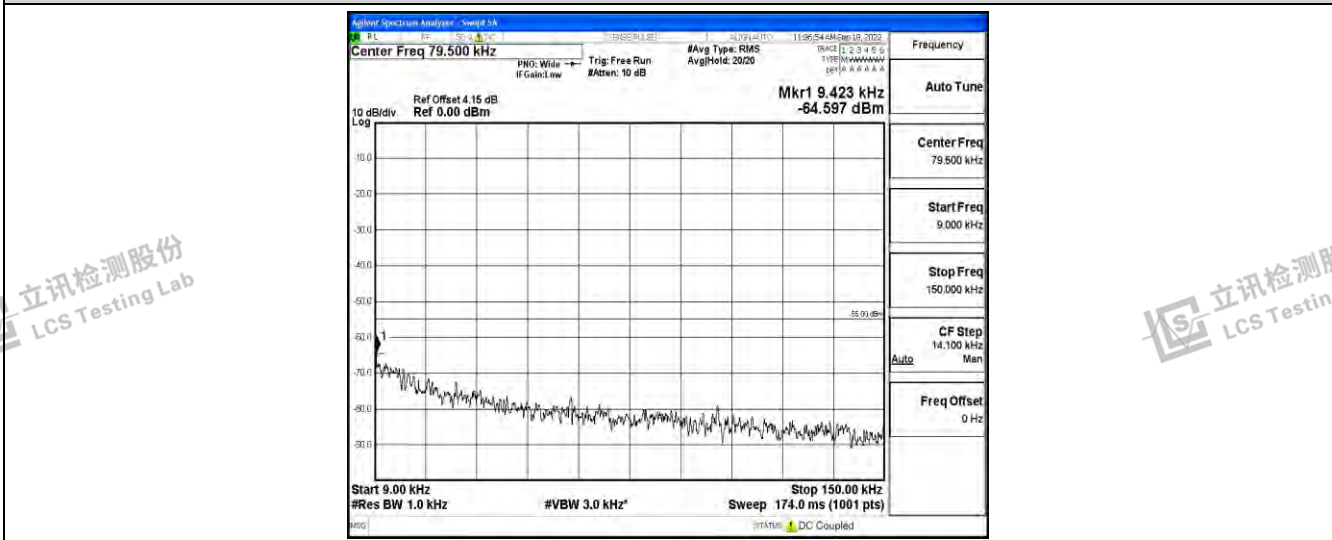

Band7-20MHz-16QAM-20850-1RB#0-Range1:0.009~0.15MHz

Band7-20MHz-16QAM-20850-1RB#0-Range2:0.15~30MHz