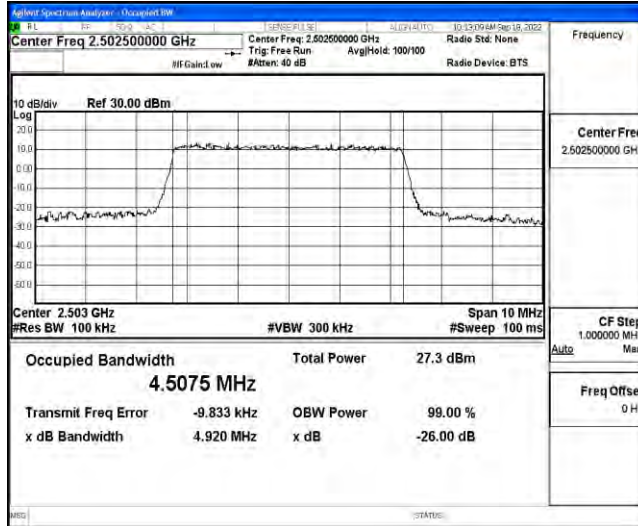

立讯检测股份
LCS Testing Lab
Test Graphs

立讯检测股份
LCS Testing Lab

立讯检测股份
LCS Testing Lab

立讯检测股份
LCS Testing Lab

Band7-5MHz-QPSK-20775-25RB#0

Band7-5MHz-QPSK-21100-25RB#0

Band7-5MHz-QPSK-21425-25RB#0

立讯检测股份
LCS Testing Lab