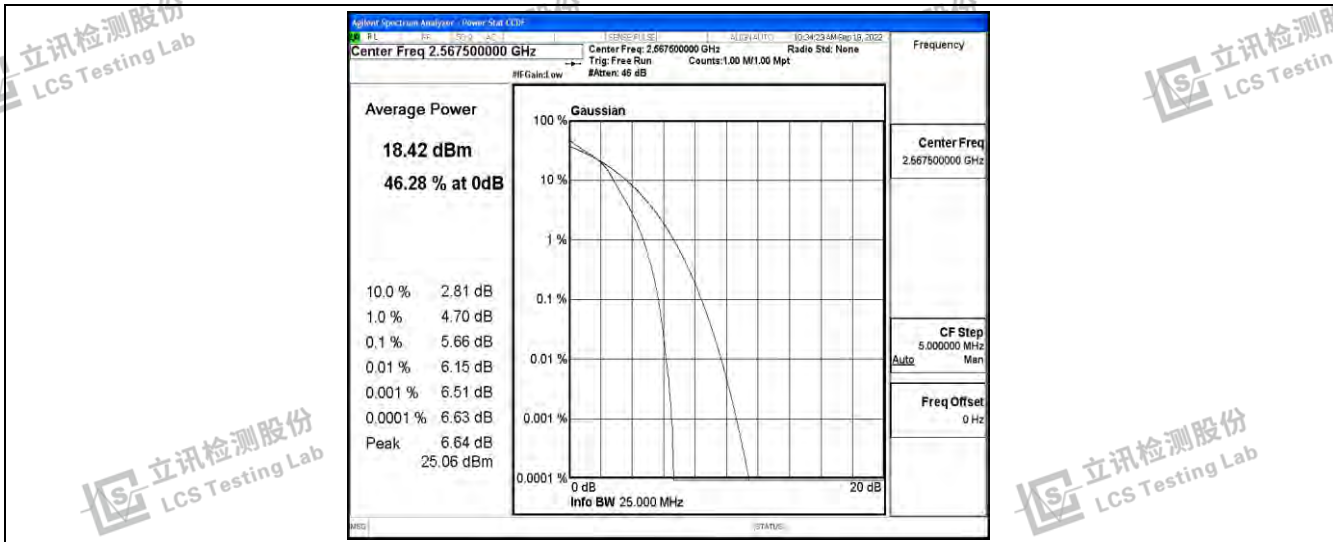

Band7-5MHz-16QAM-21425-25RB#0

Band7-10MHz-QPSK-20800-50RB#0