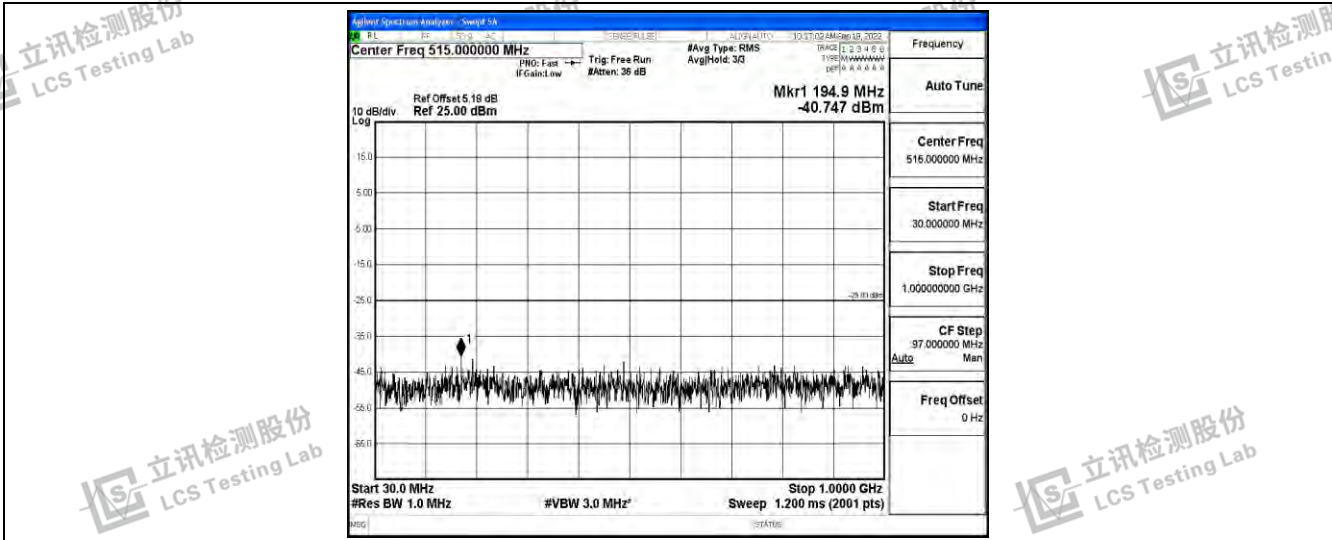

立讯检测股份
LCS Testing Lab

立讯检测股份
LCS Testing Lab

Band7-5MHz-QPSK-20775-1RB#0-Range3:30~1000MHz

立讯检测股份
LCS Testing Lab

立讯检测股份
LCS Testing Lab

立讯检测股份
LCS Testing Lab

立讯检测股份
LCS Testing Lab

Band7-5MHz-QPSK-20775-1RB#0-Range4:1000~10000MHz