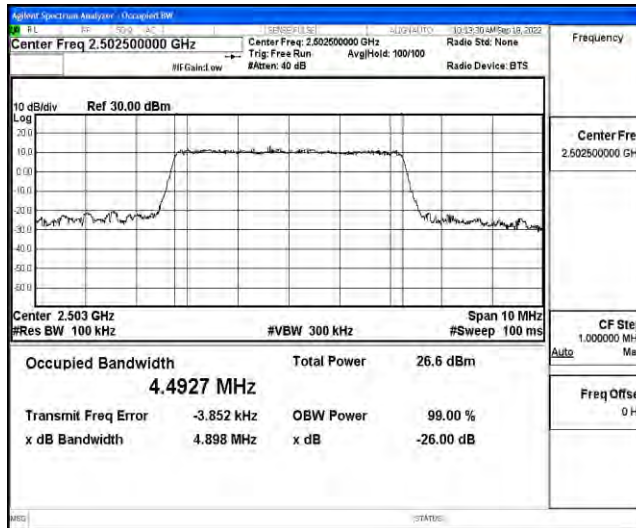

立讯检测股份
LCS Testing Lab

立讯检测股份
LCS Testing Lab

立讯检测股份
LCS Testing Lab

Band7-5MHz-16QAM-20775-25RB#0

Band7-5MHz-16QAM-21100-25RB#0

Band7-5MHz-16QAM-21425-25RB#0

Band7-10MHz-QPSK-20800-50RB#0

Band7-10MHz-QPSK-21100-50RB#0