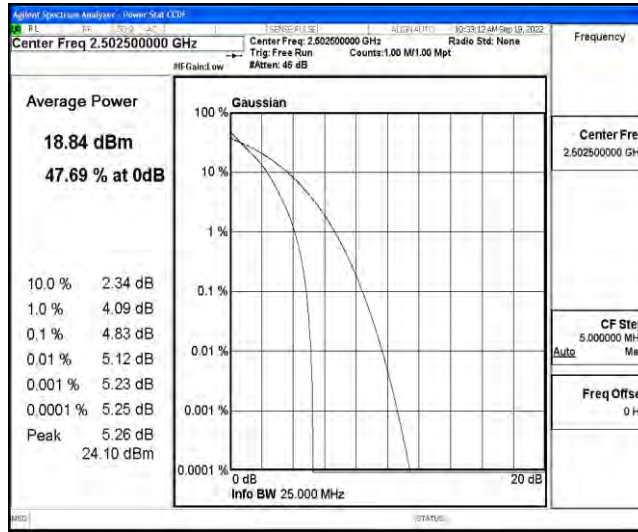

立讯检测股份
LCS Testing Lab
Test Graphs

立讯检测股份
LCS Testing Lab

立讯检测股份
LCS Testing Lab

立讯检测股份
LCS Testing Lab

Band7-5MHz-QPSK-20775-25RB#0

立讯检测股份
LCS Testing Lab

立讯检测股份
LCS Testing Lab