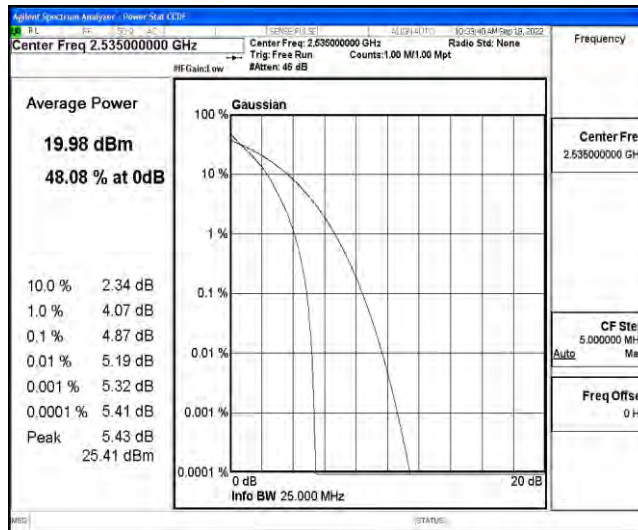

立讯检测股份
LCS Testing Lab
Test Graphs

立讯检测股份
LCS Testing Lab

立讯检测股份
LCS Testing Lab

立讯检测股份
LCS Testing Lab

Band7-5MHz-QPSK-20775-25RB#0

立讯检测股份
LCS Testing Lab

立讯检测股份
LCS Testing Lab

Band7-5MHz-QPSK-21100-25RB#0