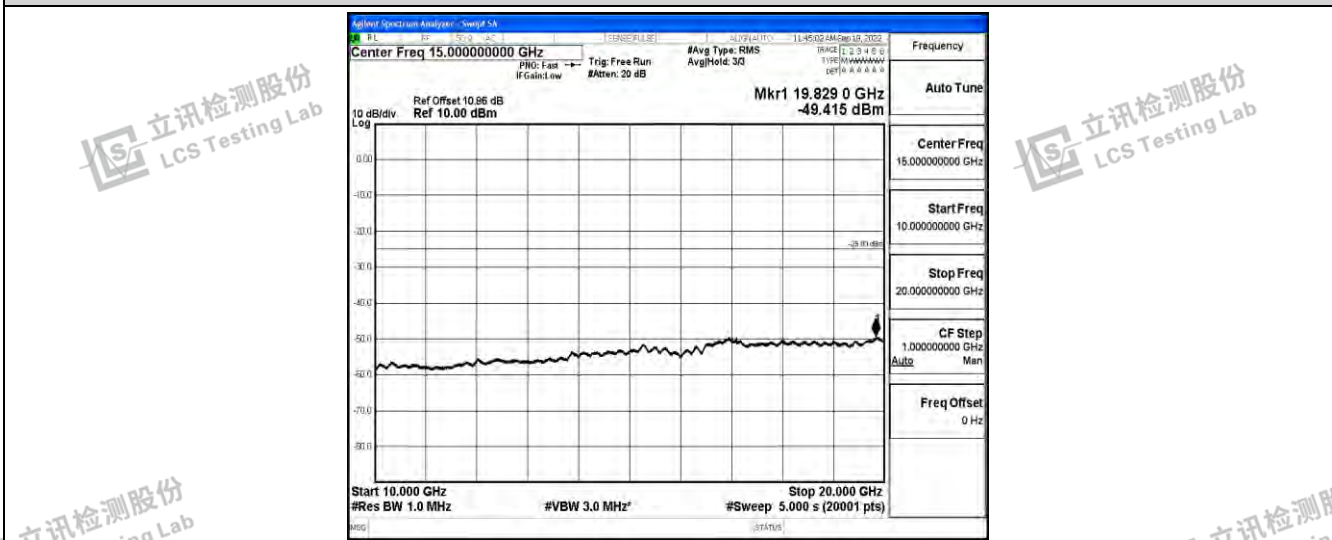

Band7-20MHz-QPSK-21350-1RB#0-Range1:0.009~0.15MHz

Band7-20MHz-QPSK-21350-1RB#0-Range2:0.15~30MHz

Band7-20MHz-QPSK-21350-1RB#0-Range3:30~1000MHz

Band7-20MHz-QPSK-21350-1RB#0-Range4:1000~10000MHz

Band7-20MHz-QPSK-21350-1RB#0-Range5:10000~20000MHz