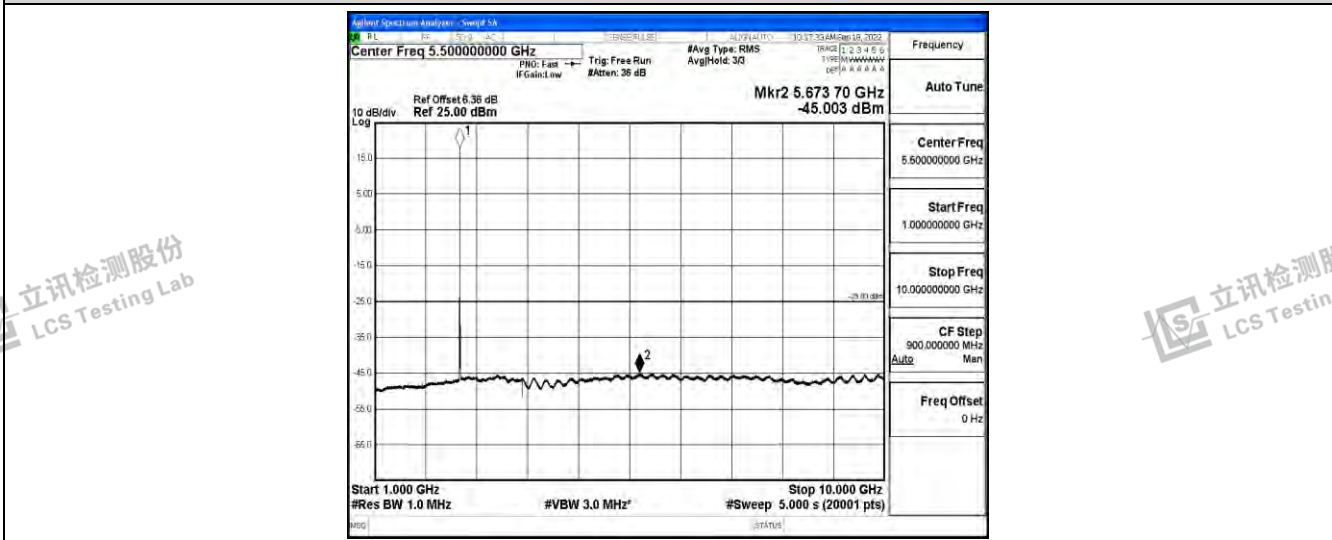

立讯检测股份
LCS Testing Lab

立讯检测股份
LCS Testing Lab

Band7-5MHz-QPSK-20775-1RB#0-Range3:30~1000MHz

立讯检测股份
LCS Testing Lab

立讯检测股份
LCS Testing Lab

立讯检测股份
LCS Testing Lab

立讯检测股份
LCS Testing Lab

Band7-5MHz-QPSK-20775-1RB#0-Range4:1000~10000MHz