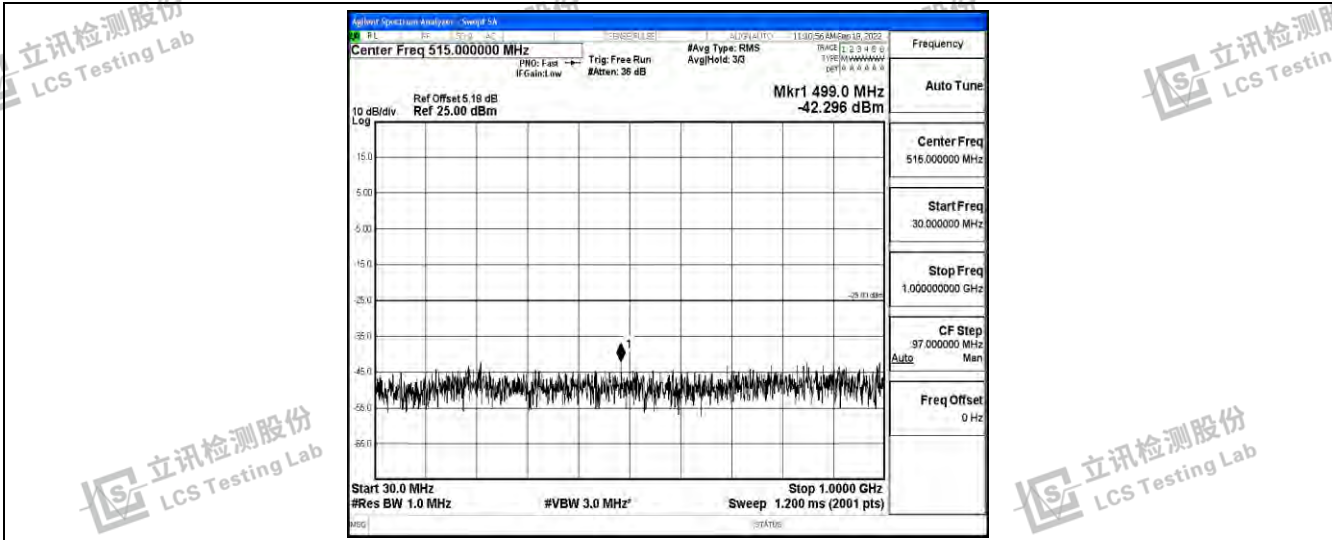

Band7-15MHz-16QAM-20825-1RB#0-Range3:30~1000MHz

Band7-15MHz-16QAM-20825-1RB#0-Range4:1000~10000MHz