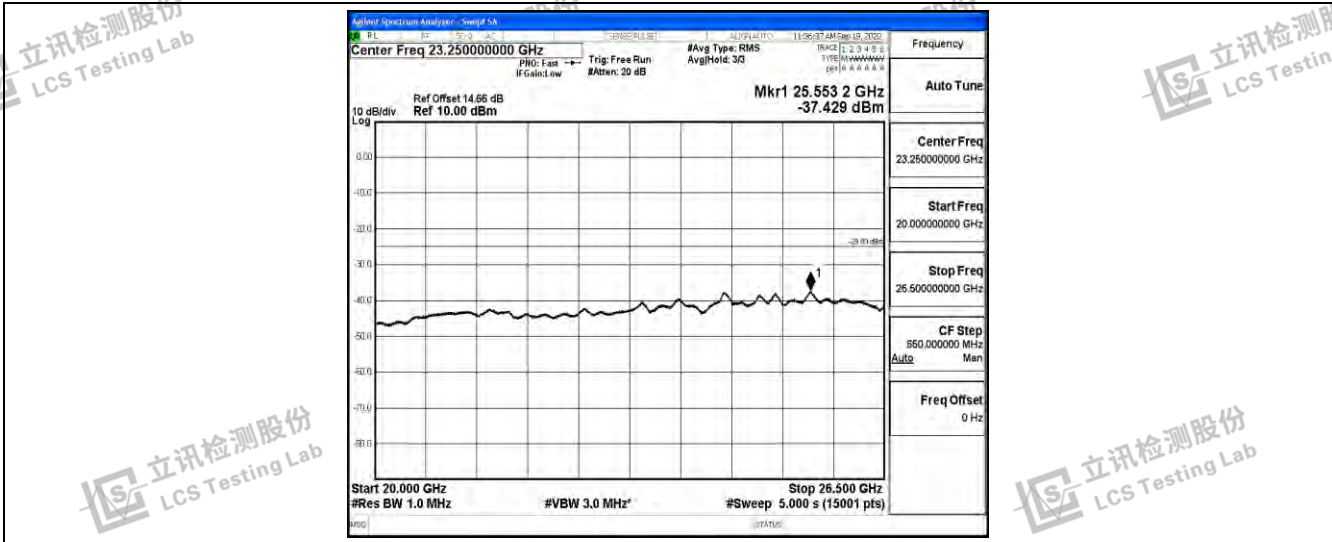

Band7-20MHz-QPSK-20850-1RB#0-Range6:20000~26500MHz

Band7-20MHz-QPSK-21100-1RB#0-Range1:0.009~0.15MHz