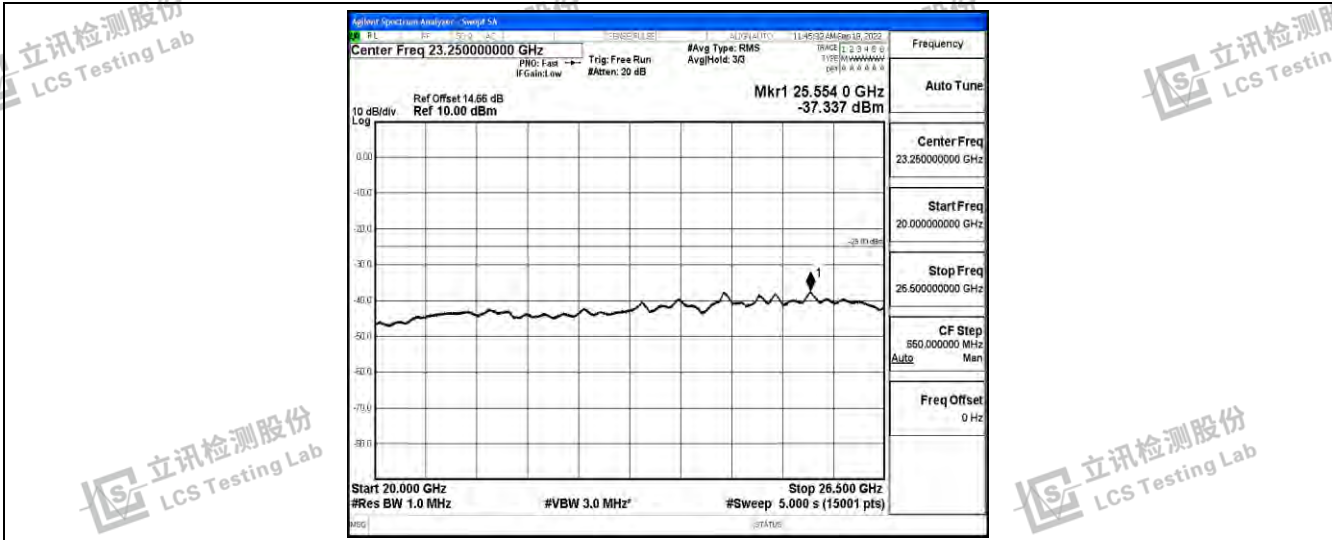

Band7-20MHz-QPSK-21350-1RB#0-Range6:20000~26500MHz

Band7-20MHz-16QAM-20850-1RB#0-Range1:0.009~0.15MHz