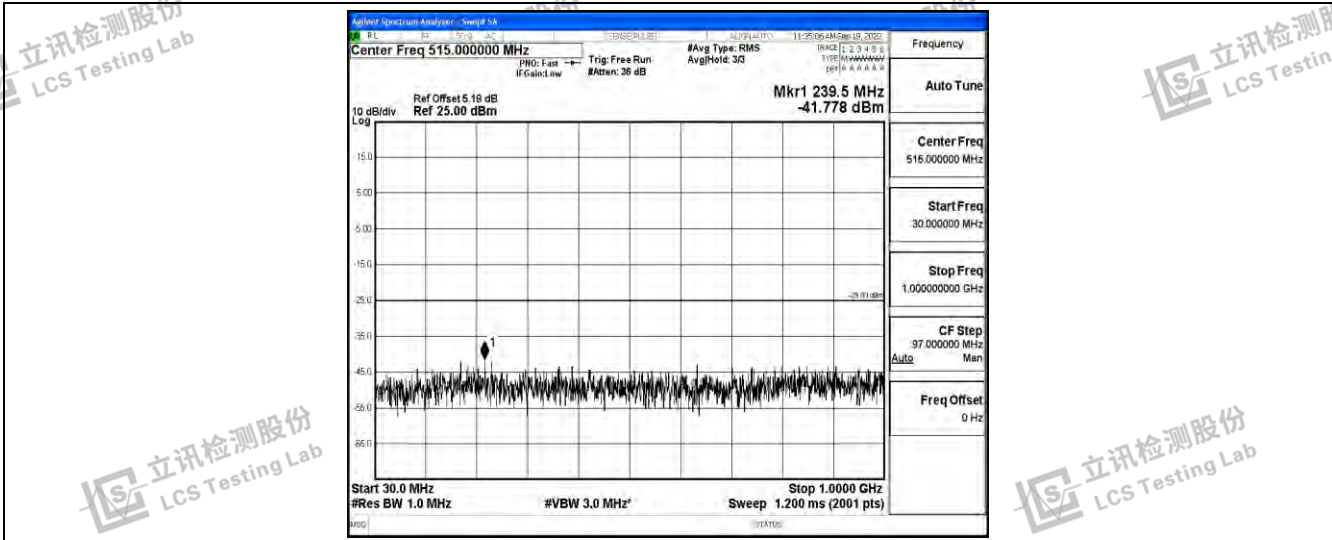

Band7-20MHz-QPSK-20850-1RB#0-Range1:0.009~0.15MHz

Band7-20MHz-QPSK-20850-1RB#0-Range2:0.15~30MHz

Band7-20MHz-QPSK-20850-1RB#0-Range3:30~1000MHz

Band7-20MHz-QPSK-20850-1RB#0-Range4:1000~10000MHz

Band7-20MHz-QPSK-20850-1RB#0-Range5:10000~20000MHz