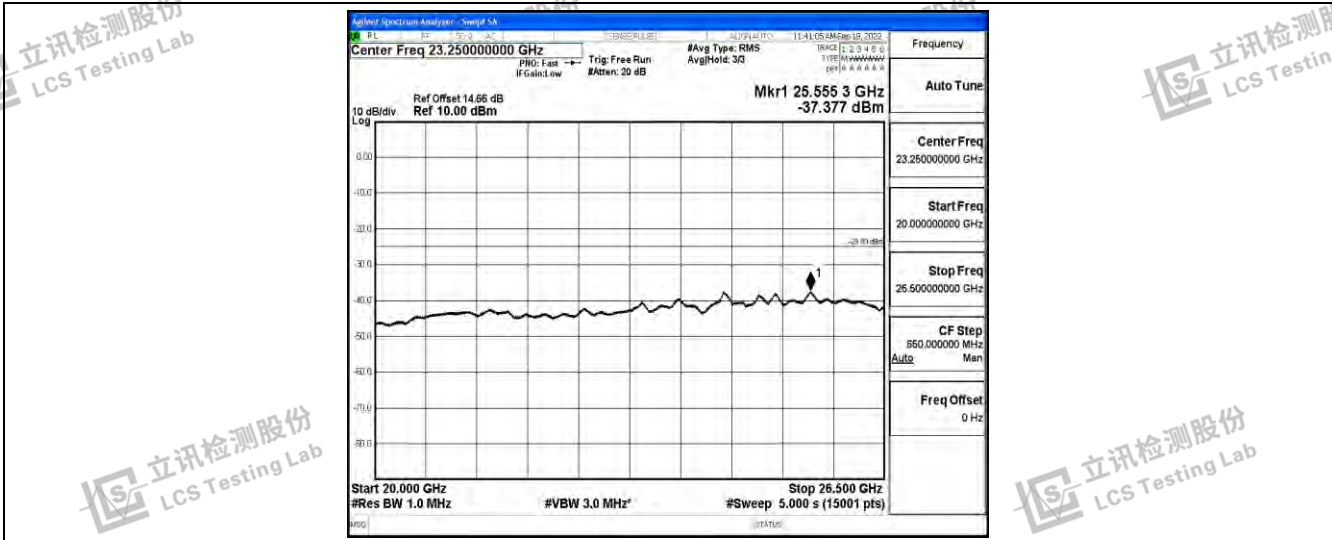

Band7-20MHz-QPSK-21100-1RB#0-Range6:20000~26500MHz

Band7-20MHz-QPSK-21350-1RB#0-Range1:0.009~0.15MHz