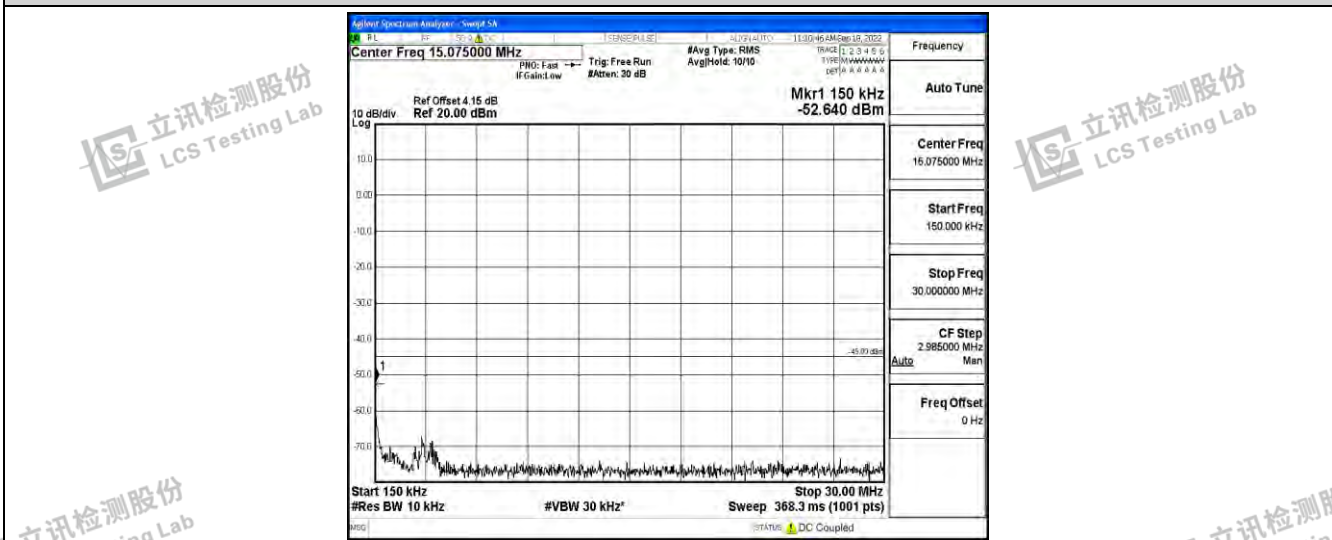

Band7-15MHz-QPSK-21375-1RB#0-Range4:1000~10000MHz

Band7-15MHz-QPSK-21375-1RB#0-Range5:10000~20000MHz

Band7-15MHz-QPSK-21375-1RB#0-Range6:20000~26500MHz

Band7-15MHz-16QAM-20825-1RB#0-Range1:0.009~0.15MHz

Band7-15MHz-16QAM-20825-1RB#0-Range2:0.15~30MHz