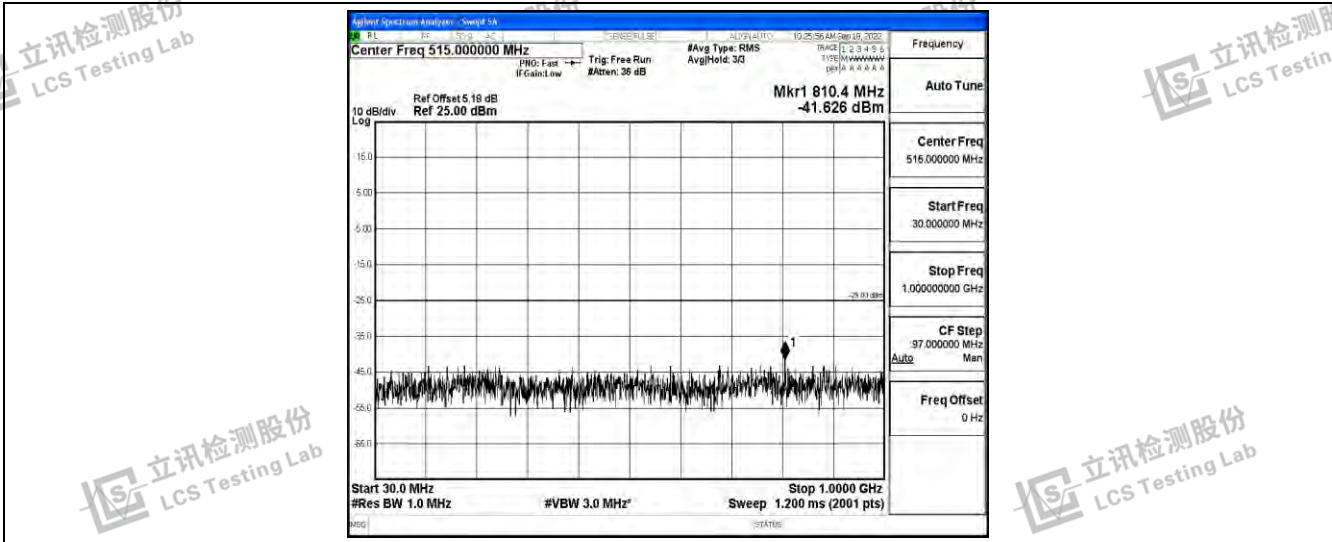

Band7-5MHz-QPSK-21425-1RB#0-Range1:0.009~0.15MHz

Band7-5MHz-QPSK-21425-1RB#0-Range2:0.15~30MHz

Band7-5MHz-QPSK-21425-1RB#0-Range3:30~1000MHz

Band7-5MHz-QPSK-21425-1RB#0-Range4:1000~10000MHz

Band7-5MHz-QPSK-21425-1RB#0-Range5:10000~20000MHz