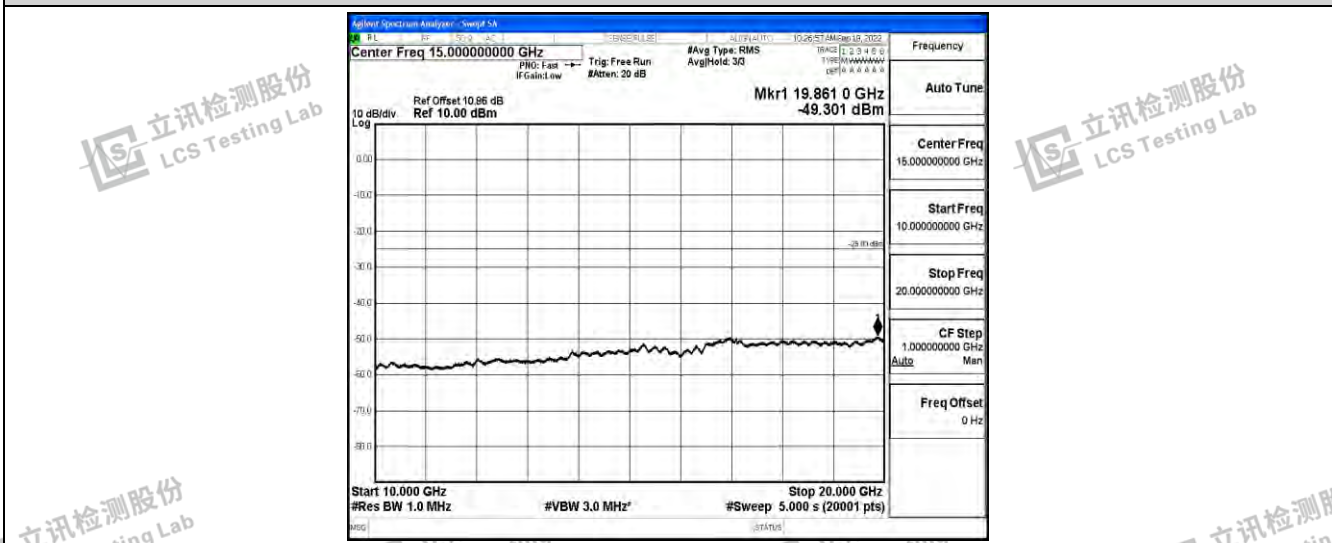

Band7-5MHz-QPSK-21425-1RB#0-Range1:0.009~0.15MHz

Band7-5MHz-QPSK-21425-1RB#0-Range2:0.15~30MHz

Band7-5MHz-QPSK-21425-1RB#0-Range3:30~1000MHz

Band7-5MHz-QPSK-21425-1RB#0-Range4:1000~10000MHz

Band7-5MHz-QPSK-21425-1RB#0-Range5:10000~20000MHz