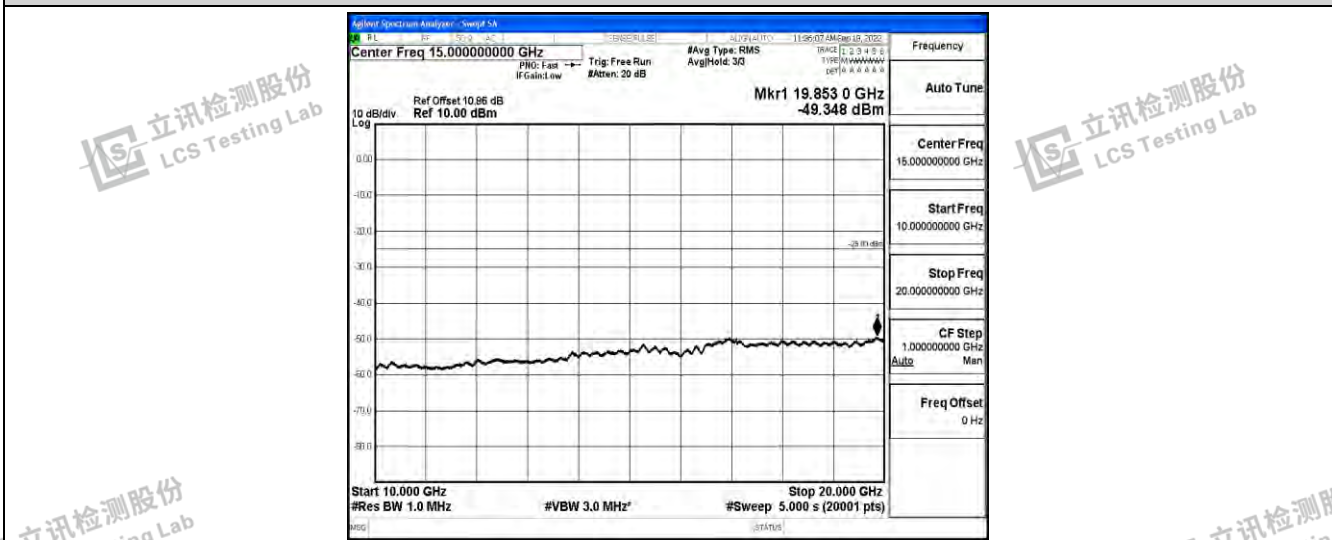

Band7-20MHz-QPSK-20850-1RB#0-Range1:0.009~0.15MHz

Band7-20MHz-QPSK-20850-1RB#0-Range2:0.15~30MHz

Band7-20MHz-QPSK-20850-1RB#0-Range3:30~1000MHz

Band7-20MHz-QPSK-20850-1RB#0-Range4:1000~10000MHz

Band7-20MHz-QPSK-20850-1RB#0-Range5:10000~20000MHz