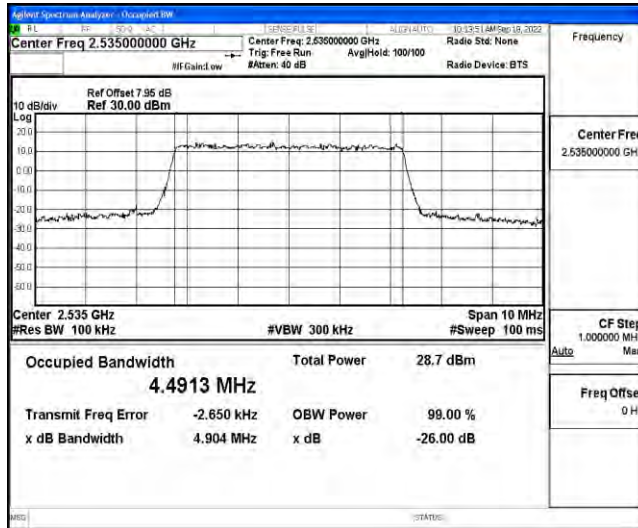

立讯检测股份
LCS Testing Lab
Test Graphs

立讯检测股份
LCS Testing Lab

立讯检测股份
LCS Testing Lab

立讯检测股份
LCS Testing Lab

Band7-5MHz-QPSK-20775-25RB#0

Band7-5MHz-QPSK-21100-25RB#0

Band7-5MHz-QPSK-21425-25RB#0

立讯检测股份
LCS Testing Lab