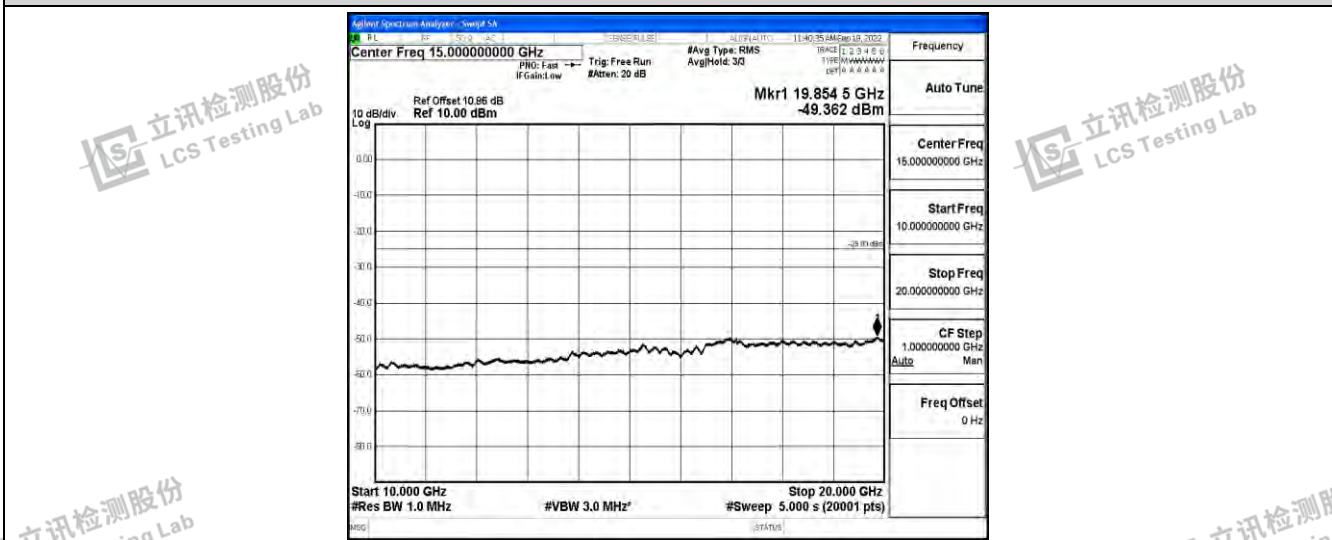

Band7-20MHz-QPSK-21100-1RB#0-Range1:0.009~0.15MHz

Band7-20MHz-QPSK-21100-1RB#0-Range2:0.15~30MHz

Band7-20MHz-QPSK-21100-1RB#0-Range3:30~1000MHz

Band7-20MHz-QPSK-21100-1RB#0-Range4:1000~10000MHz

Band7-20MHz-QPSK-21100-1RB#0-Range5:10000~20000MHz