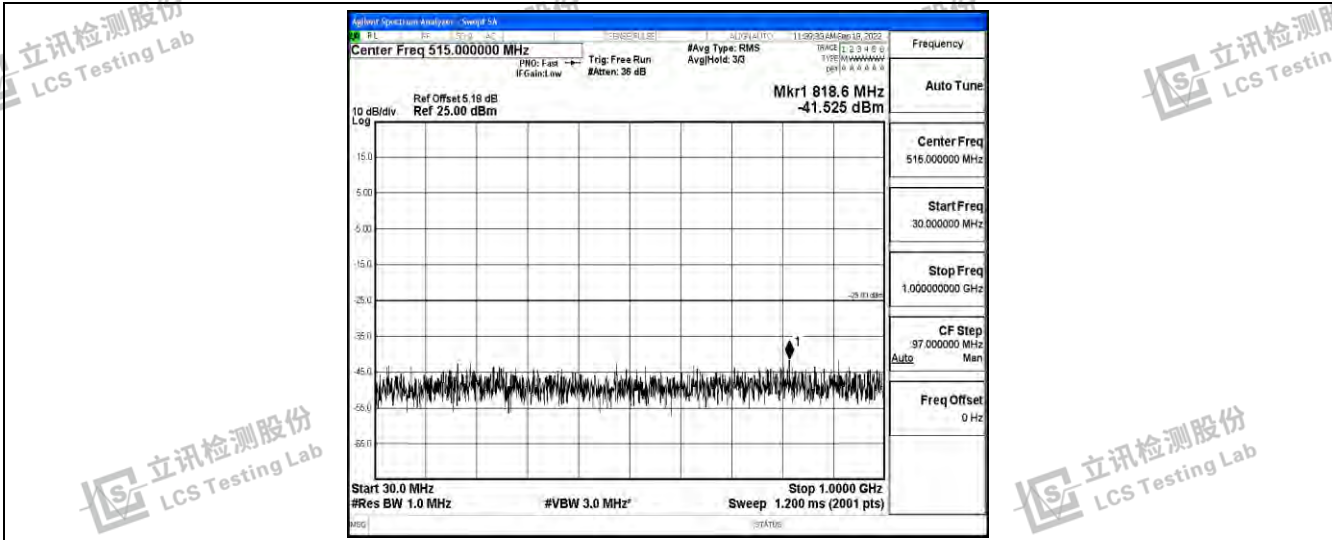

Band7-20MHz-QPSK-21100-1RB#0-Range1:0.009~0.15MHz

Band7-20MHz-QPSK-21100-1RB#0-Range2:0.15~30MHz

Band7-20MHz-QPSK-21100-1RB#0-Range3:30~1000MHz

Band7-20MHz-QPSK-21100-1RB#0-Range4:1000~10000MHz

Band7-20MHz-QPSK-21100-1RB#0-Range5:10000~20000MHz