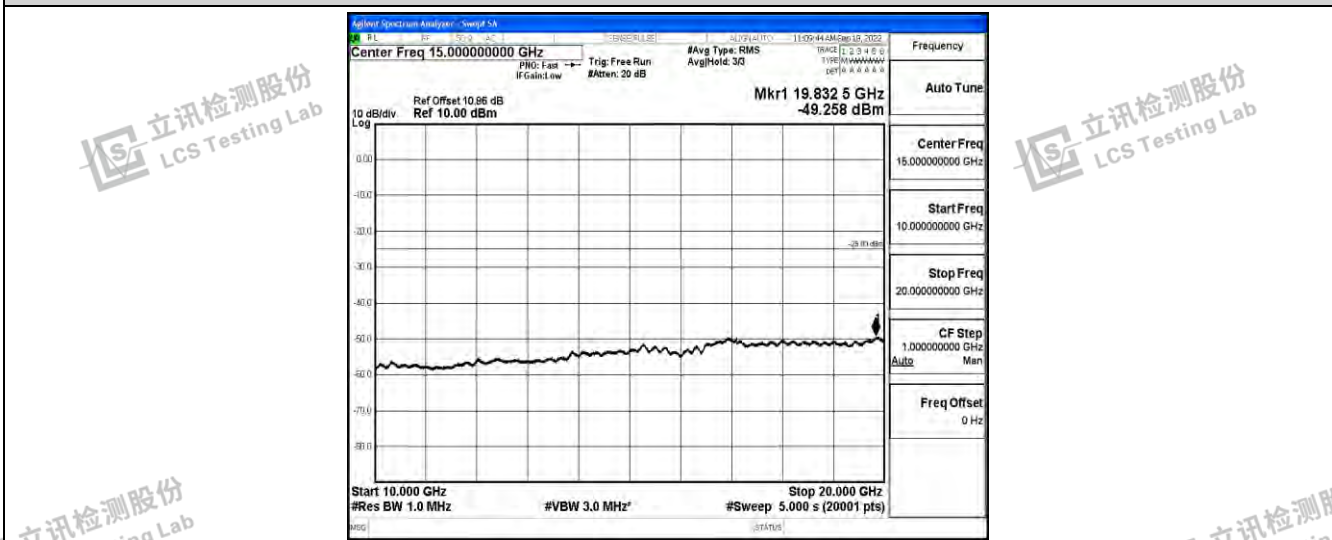

Band7-15MHz-QPSK-20825-1RB#0-Range1:0.009~0.15MHz

Band7-15MHz-QPSK-20825-1RB#0-Range2:0.15~30MHz

Band7-15MHz-QPSK-20825-1RB#0-Range3:30~1000MHz

Band7-15MHz-QPSK-20825-1RB#0-Range4:1000~10000MHz

Band7-15MHz-QPSK-20825-1RB#0-Range5:10000~20000MHz