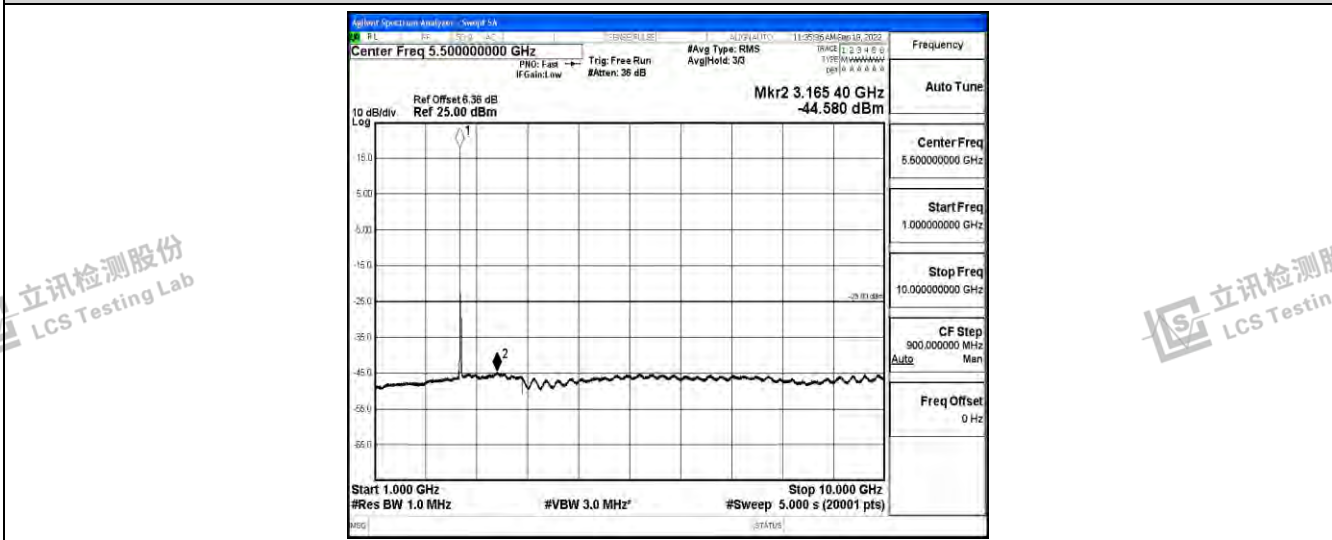

Band7-20MHz-QPSK-20850-1RB#0-Range1:0.009~0.15MHz

Band7-20MHz-QPSK-20850-1RB#0-Range2:0.15~30MHz

Band7-20MHz-QPSK-20850-1RB#0-Range3:30~1000MHz

Band7-20MHz-QPSK-20850-1RB#0-Range4:1000~10000MHz

Band7-20MHz-QPSK-20850-1RB#0-Range5:10000~20000MHz