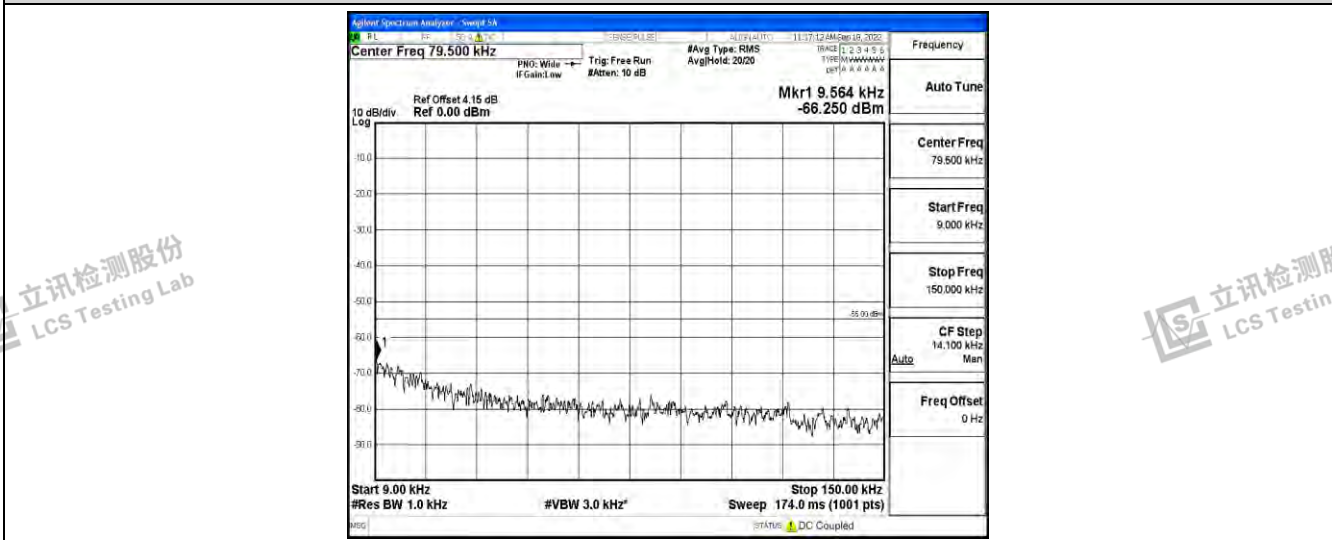

Band7-15MHz-QPSK-21100-1RB#0-Range4:1000~10000MHz

Band7-15MHz-QPSK-21100-1RB#0-Range5:10000~20000MHz

Band7-15MHz-QPSK-21100-1RB#0-Range6:20000~26500MHz

Band7-15MHz-QPSK-21375-1RB#0-Range1:0.009~0.15MHz

Band7-15MHz-QPSK-21375-1RB#0-Range2:0.15~30MHz