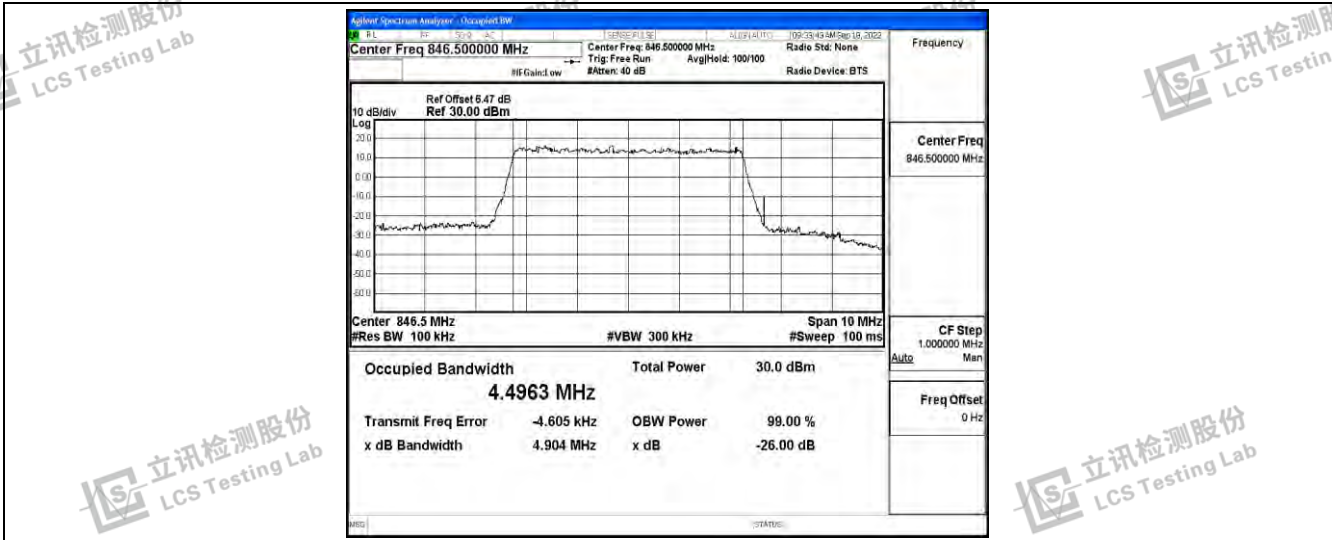

Band5-3MHz-QPSK-20635-15RB#0

Band5-3MHz-16QAM-20415-15RB#0

Band5-3MHz-16QAM-20525-15RB#0

Band5-3MHz-16QAM-20635-15RB#0

Band5-5MHz-QPSK-20425-25RB#0

Band5-5MHz-QPSK-20525-25RB#0

Band5-5MHz-QPSK-20625-25RB#0

Shenzhen LCS Compliance Testing Laboratory Ltd.
 Add: 101, 201 Bldg A & 301 Bldg C, Juji Industrial Park Yabianxueziwei, Shajing Street, Baoan District, Shenzhen, 518000, China
 Tel: +(86) 0755-82591330 | E-mail: webmaster@lcs-cert.com | Web: www.lcs-cert.com
 Scan code to check authenticity