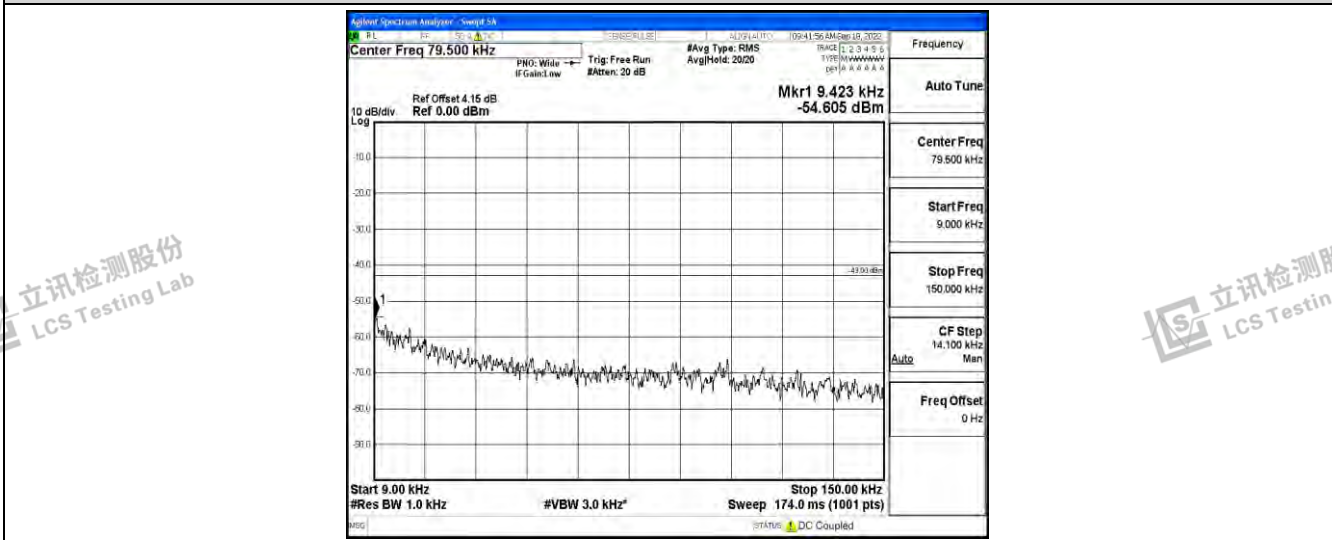

Band5-5MHz-16QAM-20525-1RB#0-Range2:0.15~30MHz

Band5-5MHz-16QAM-20525-1RB#0-Range3:30~100MHz

Band5-5MHz-16QAM-20525-1RB#0-Range4:1000~10000MHz

Band5-5MHz-16QAM-20625-1RB#0-Range1:0.009~0.15MHz

Band5-5MHz-16QAM-20625-1RB#0-Range2:0.15~30MHz