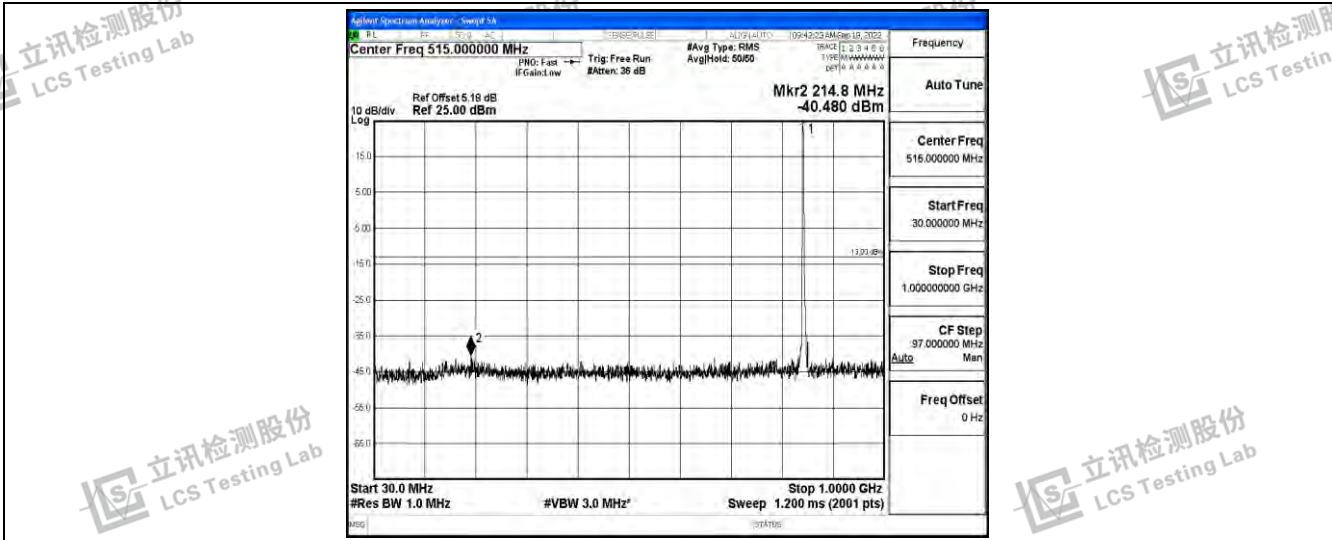

Band5-5MHz-16QAM-20625-1RB#0-Range3:30~1000MHz