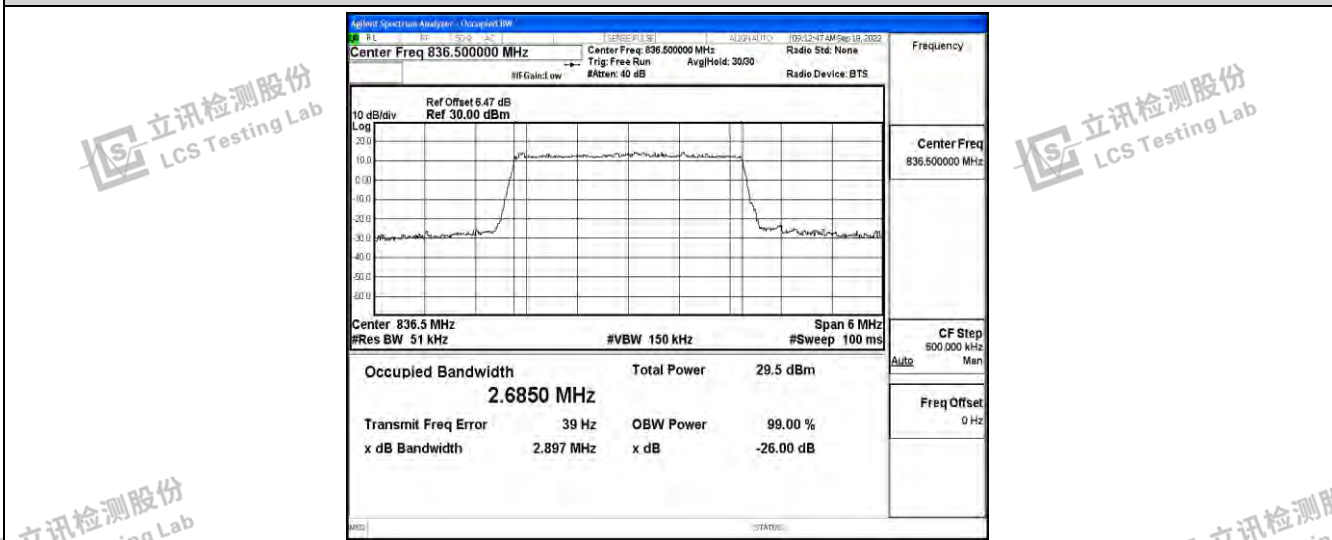

立讯检测股份
LCS Testing Lab

立讯检测股份
LCS Testing Lab

立讯检测股份
LCS Testing Lab

Band5-1.4MHz-16QAM-20407-6RB#0

Band5-1.4MHz-16QAM-20525-6RB#0

Band5-1.4MHz-16QAM-20643-6RB#0

Band5-3MHz-QPSK-20415-15RB#0

Band5-3MHz-QPSK-20525-15RB#0