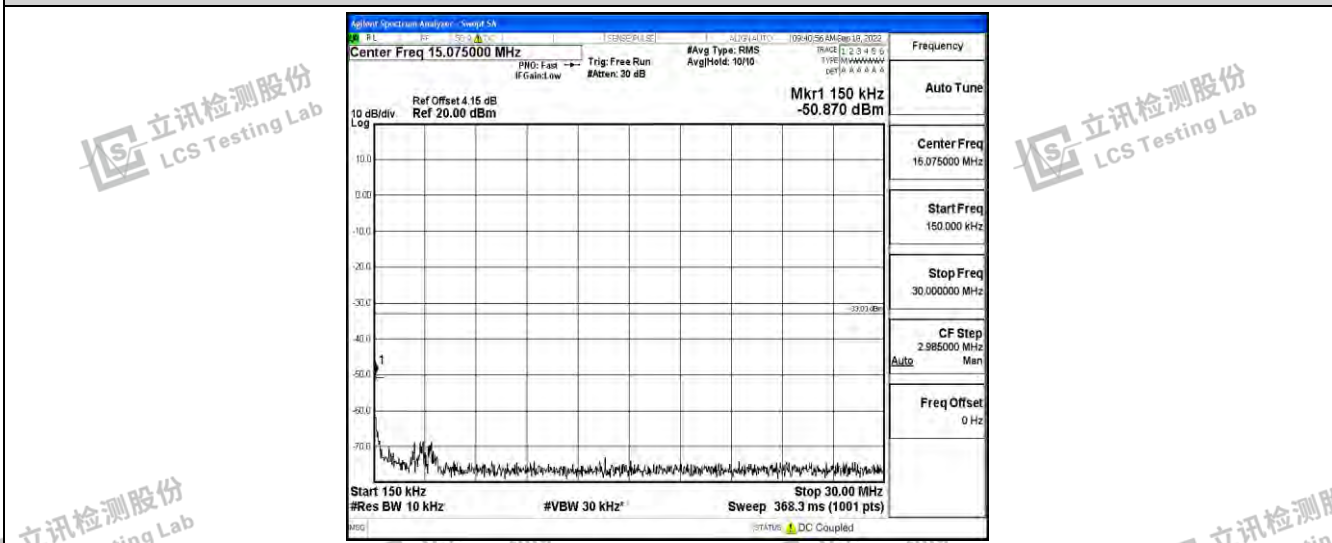

Band5-5MHz-QPSK-20525-1RB#0-Range2:0.15~30MHz

Band5-5MHz-QPSK-20525-1RB#0-Range3:30~1000MHz

Band5-5MHz-QPSK-20525-1RB#0-Range4:1000~10000MHz

Band5-5MHz-QPSK-20625-1RB#0-Range1:0.009~0.15MHz

Band5-5MHz-QPSK-20625-1RB#0-Range2:0.15~30MHz