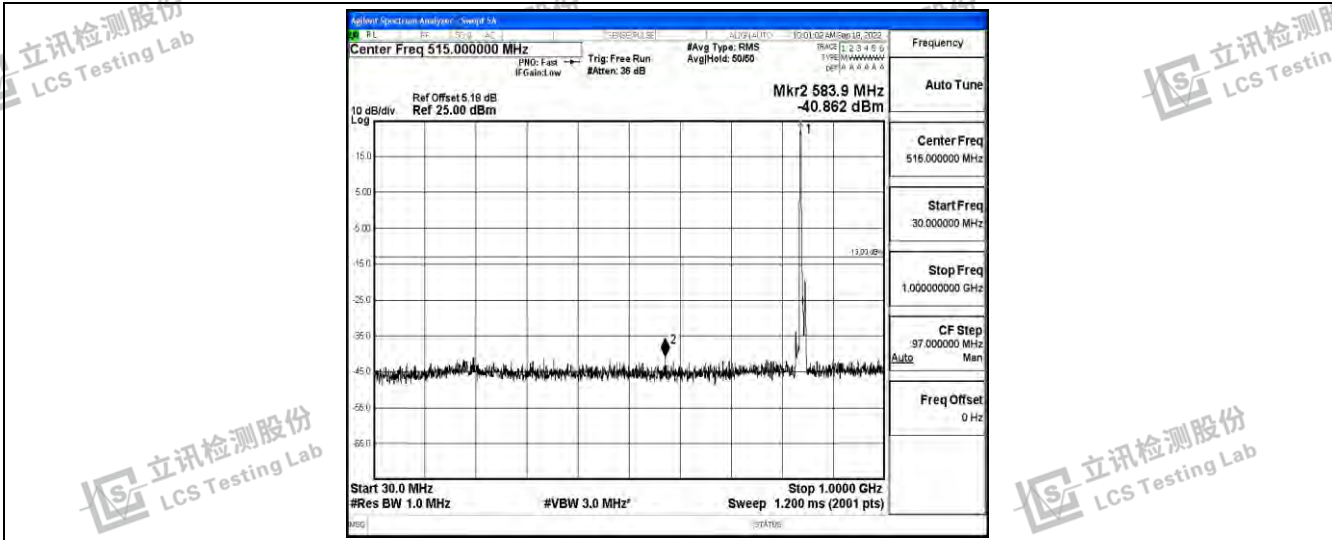

Band5-10MHz-QPSK-20600-1RB#0-Range1:0.009~0.15MHz

Band5-10MHz-QPSK-20600-1RB#0-Range2:0.15~30MHz

Band5-10MHz-QPSK-20600-1RB#0-Range3:30~1000MHz

Band5-10MHz-QPSK-20600-1RB#0-Range4:1000~10000MHz

Band5-10MHz-16QAM-20450-1RB#0-Range1:0.009~0.15MHz