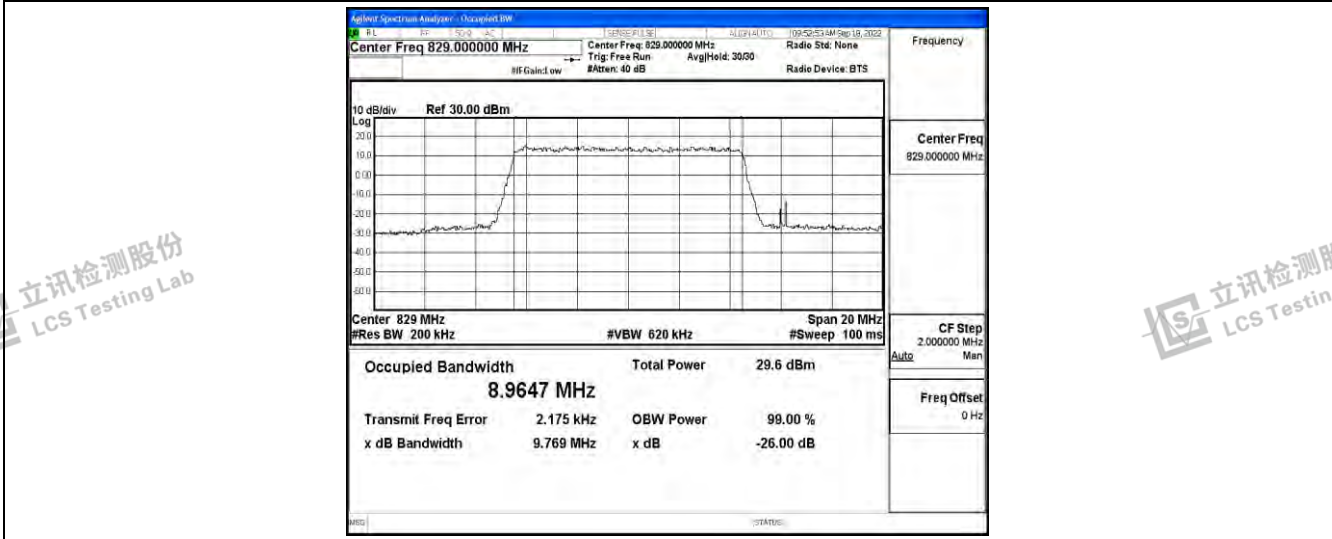

Band5-10MHz-QPSK-20450-50RB#0