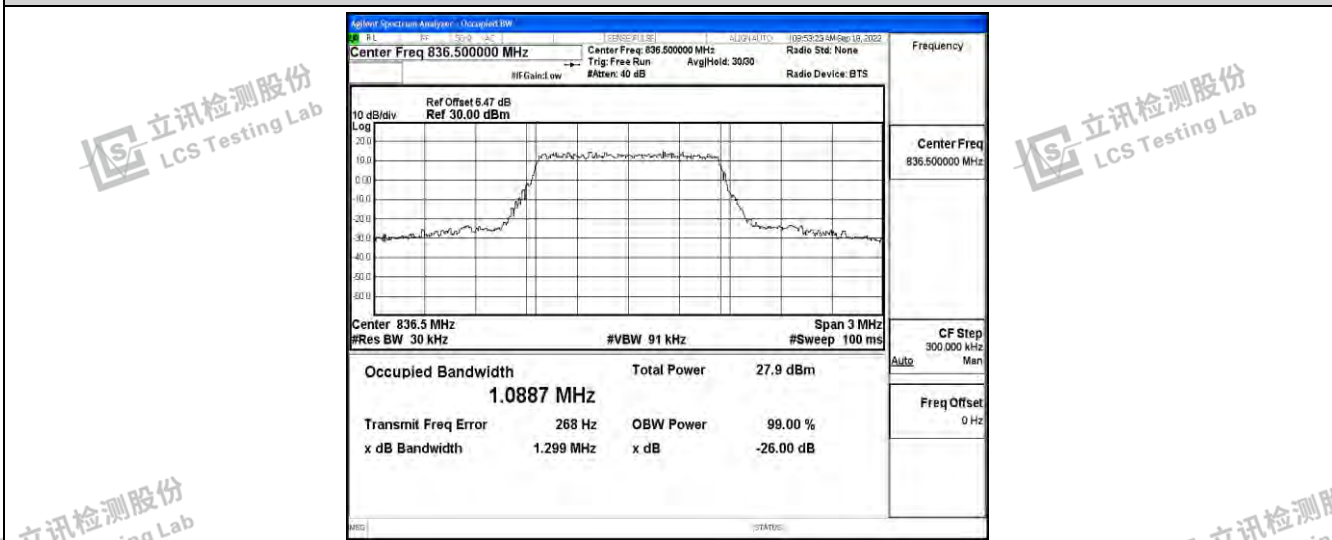

立讯检测股份
LCS Testing Lab

立讯检测股份
LCS Testing Lab

立讯检测股份
LCS Testing Lab

Band5-1.4MHz-16QAM-20407-6RB#0

Band5-1.4MHz-16QAM-20525-6RB#0

Band5-1.4MHz-16QAM-20643-6RB#0

Band5-3MHz-QPSK-20415-15RB#0

Band5-3MHz-QPSK-20525-15RB#0