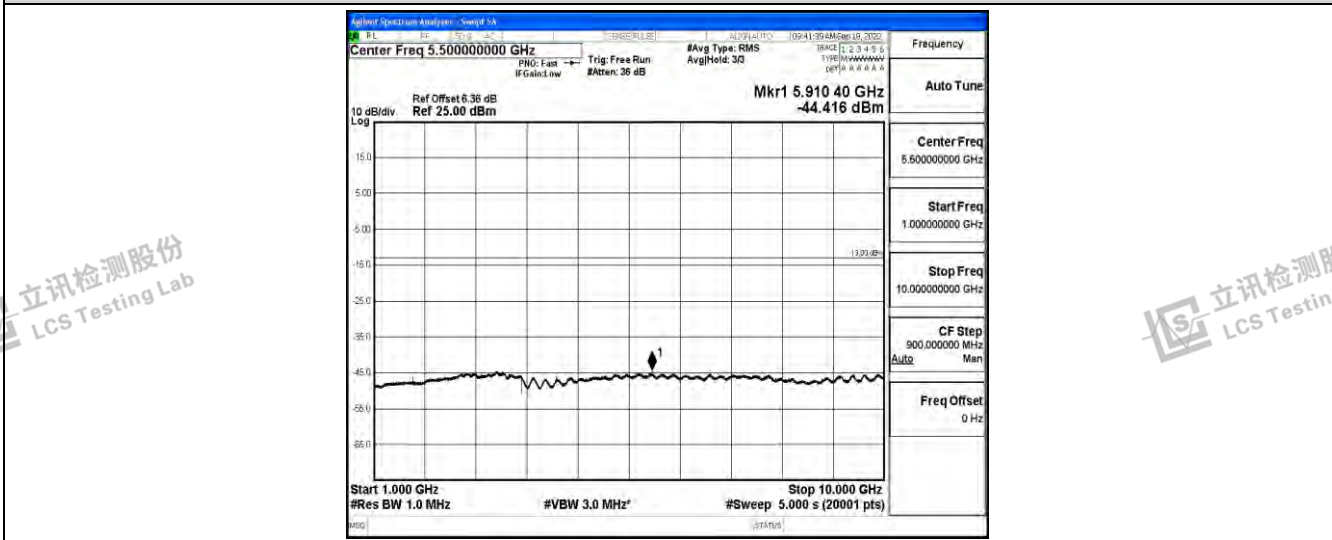

Band5-5MHz-QPSK-20625-1RB#0-Range4:1000~10000MHz