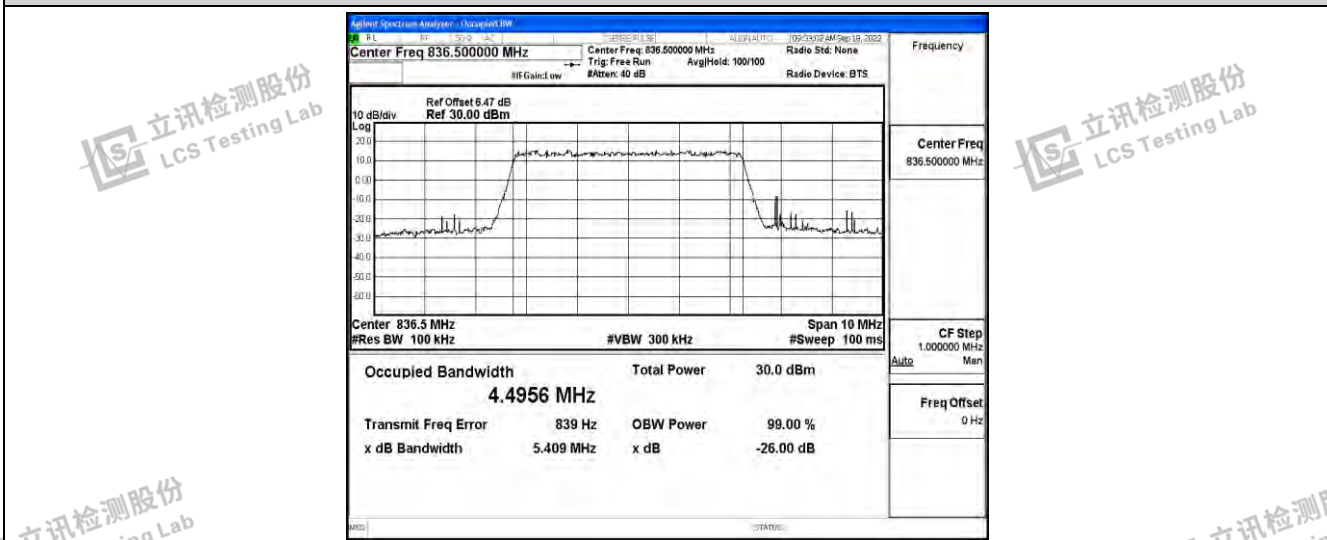

Band5-3MHz-QPSK-20635-15RB#0

Band5-3MHz-16QAM-20415-15RB#0

Band5-3MHz-16QAM-20525-15RB#0

Band5-3MHz-16QAM-20635-15RB#0

Band5-5MHz-QPSK-20425-25RB#0

Band5-5MHz-QPSK-20525-25RB#0

Band5-5MHz-QPSK-20625-25RB#0

Shenzhen LCS Compliance Testing Laboratory Ltd.
 Add: 101, 201 Bldg A & 301 Bldg C, Juji Industrial Park Yabianxueziwei, Shajing Street, Baoan District, Shenzhen, 518000, China
 Tel: +(86) 0755-82591330 | E-mail: webmaster@lcs-cert.com | Web: www.lcs-cert.com
 Scan code to check authenticity