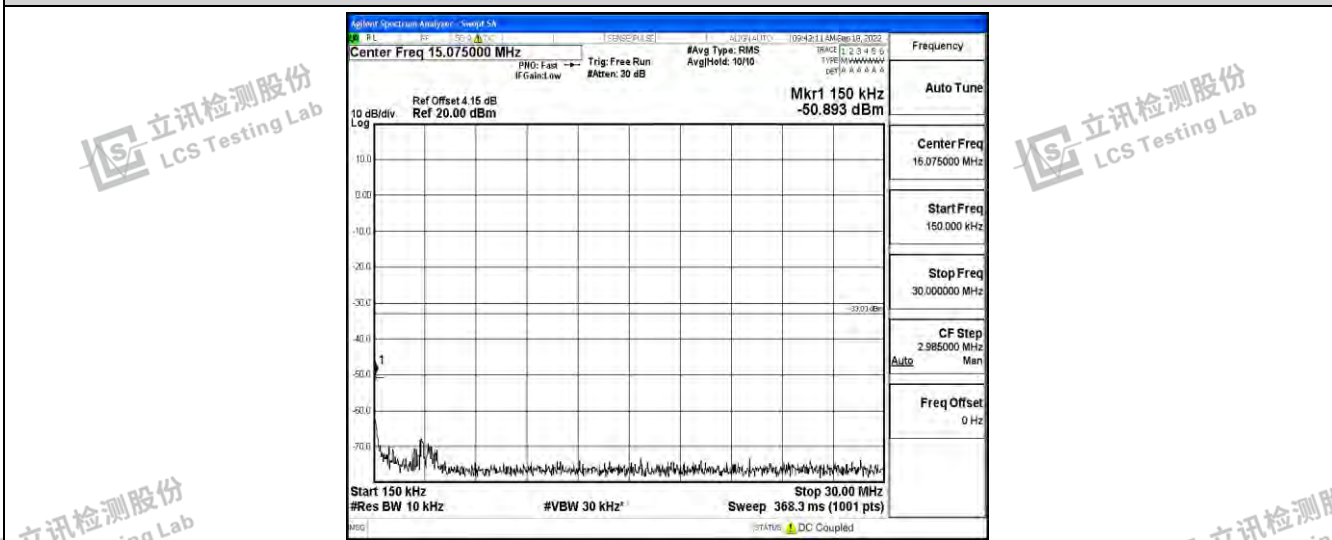

Band5-5MHz-16QAM-20525-1RB#0-Range2:0.15~30MHz

Band5-5MHz-16QAM-20525-1RB#0-Range3:30~100MHz

Band5-5MHz-16QAM-20525-1RB#0-Range4:1000~10000MHz

Band5-5MHz-16QAM-20625-1RB#0-Range1:0.009~0.15MHz

Band5-5MHz-16QAM-20625-1RB#0-Range2:0.15~30MHz