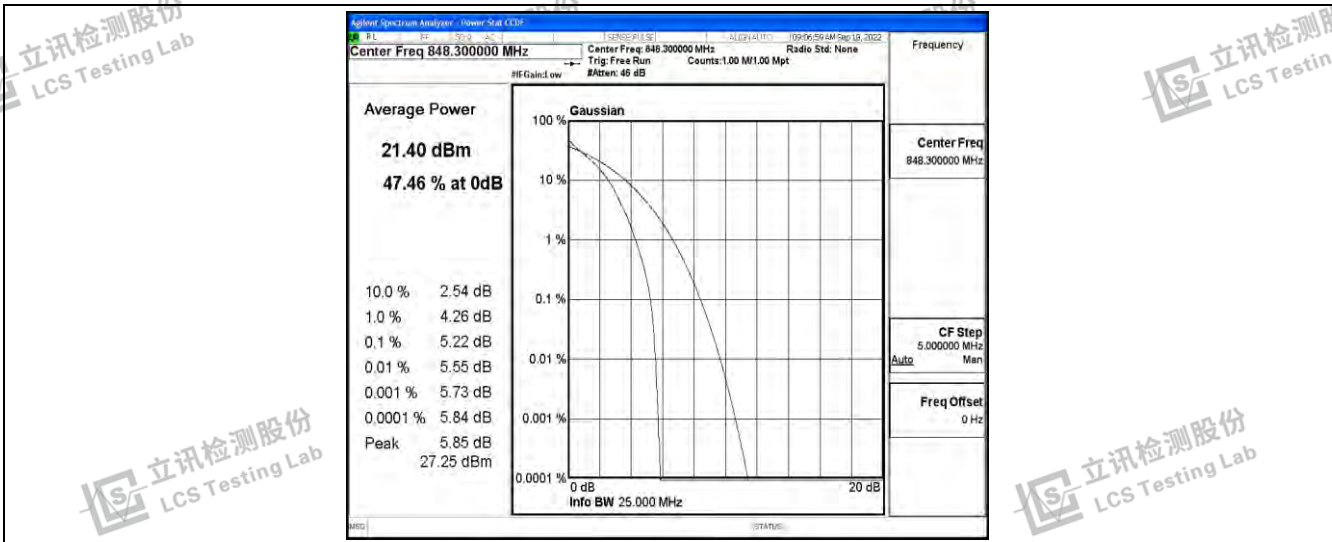

立讯检测股份
LCS Testing Lab

立讯检测股份
LCS Testing Lab

Band5-1.4MHz-QPSK-20643-6RB#0

立讯检测股份
LCS Testing Lab

立讯检测股份
LCS Testing Lab

立讯检测股份
LCS Testing Lab

立讯检测股份
LCS Testing Lab

Band5-1.4MHz-16QAM-20407-6RB#0