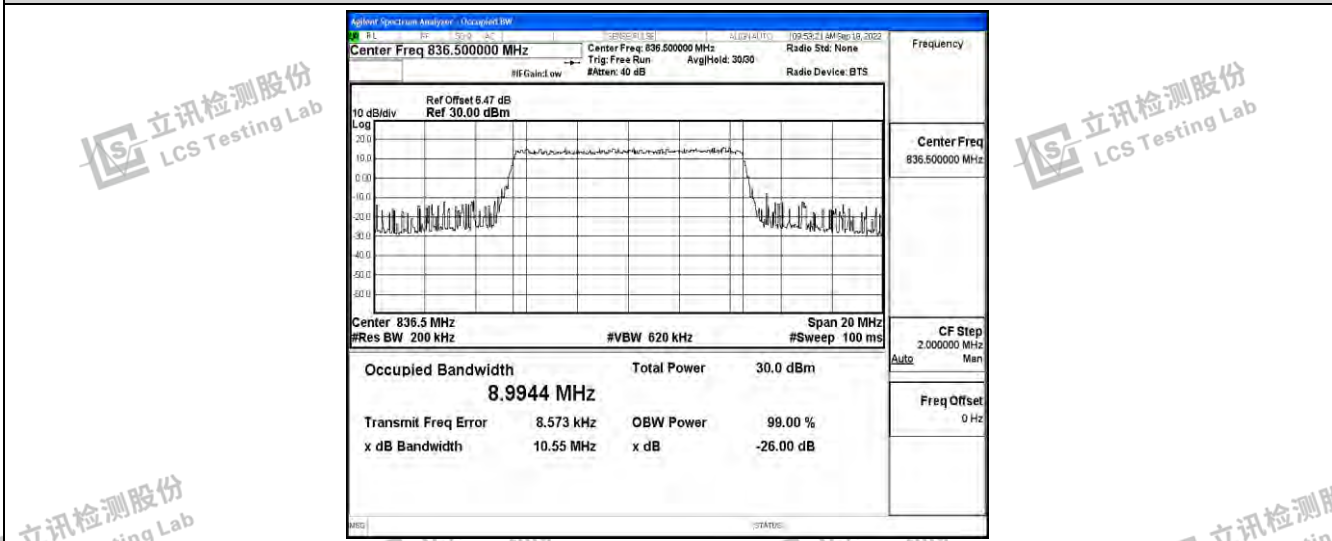

Band5-10MHz-QPSK-20525-50RB#0