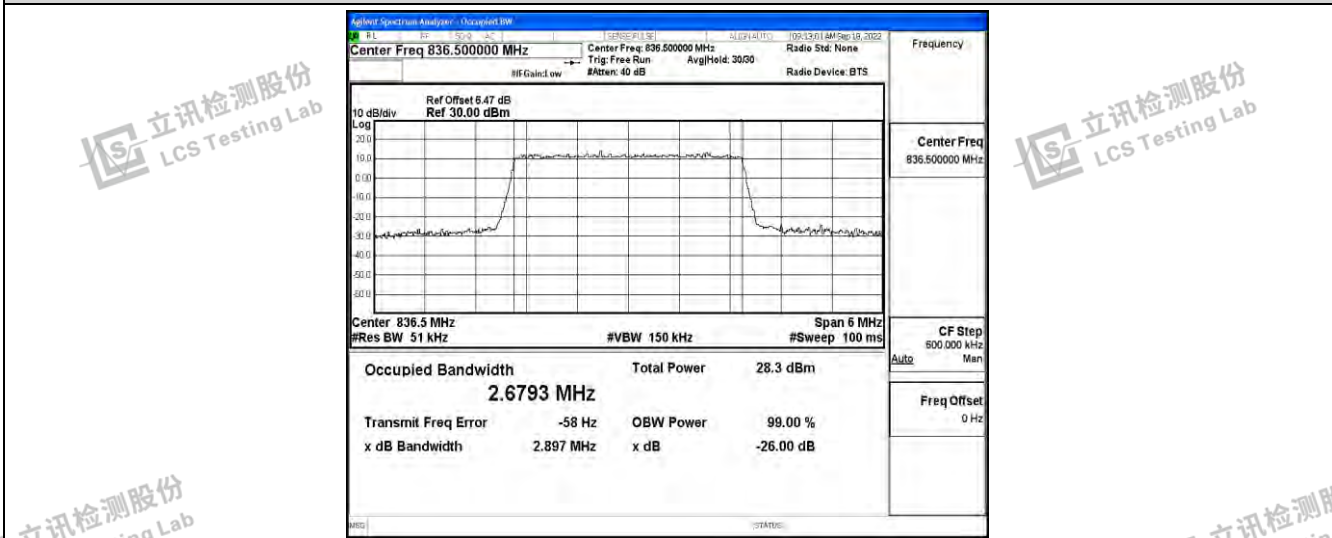

Band5-3MHz-QPSK-20635-15RB#0

Band5-3MHz-16QAM-20415-15RB#0

Band5-3MHz-16QAM-20525-15RB#0

Band5-3MHz-16QAM-20635-15RB#0

Band5-5MHz-QPSK-20425-25RB#0

Band5-5MHz-QPSK-20525-25RB#0

Band5-5MHz-QPSK-20625-25RB#0

Shenzhen LCS Compliance Testing Laboratory Ltd.
 Add: 101, 201 Bldg A & 301 Bldg C, Juji Industrial Park Yabianxueziwei, Shajing Street, Baoan District, Shenzhen, 518000, China
 Tel: +(86) 0755-82591330 | E-mail: webmaster@lcs-cert.com | Web: www.lcs-cert.com
 Scan code to check authenticity