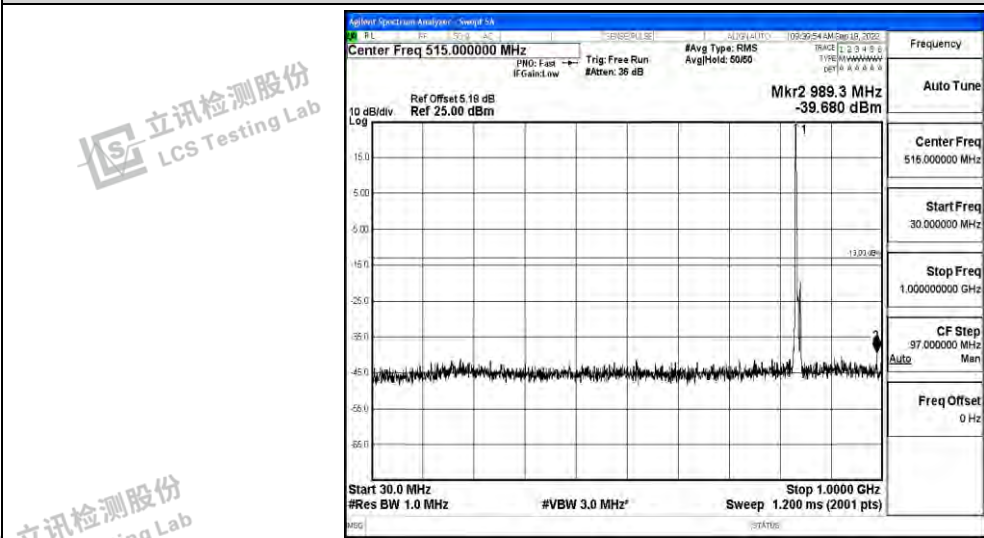

Band5-5MHz-16QAM-20525-1RB#0-Range2:0.15~30MHz

Band5-5MHz-16QAM-20525-1RB#0-Range3:30~100MHz

Band5-5MHz-16QAM-20525-1RB#0-Range4:1000~10000MHz

Band5-5MHz-16QAM-20625-1RB#0-Range1:0.009~0.15MHz

Band5-5MHz-16QAM-20625-1RB#0-Range2:0.15~30MHz