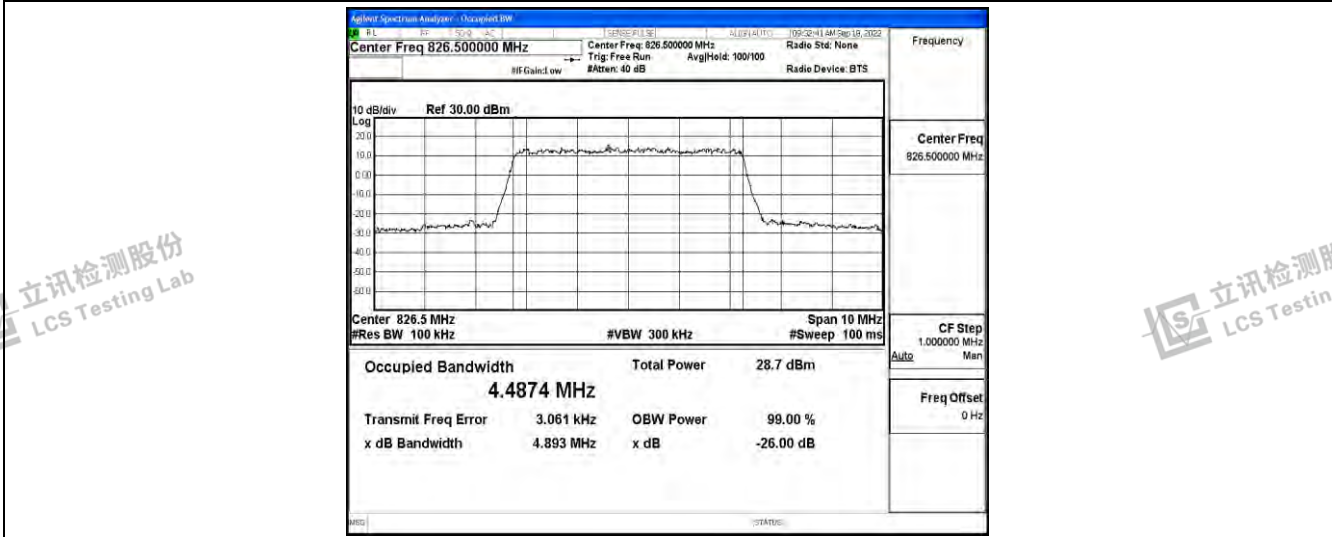

Band5-5MHz-16QAM-20425-25RB#0