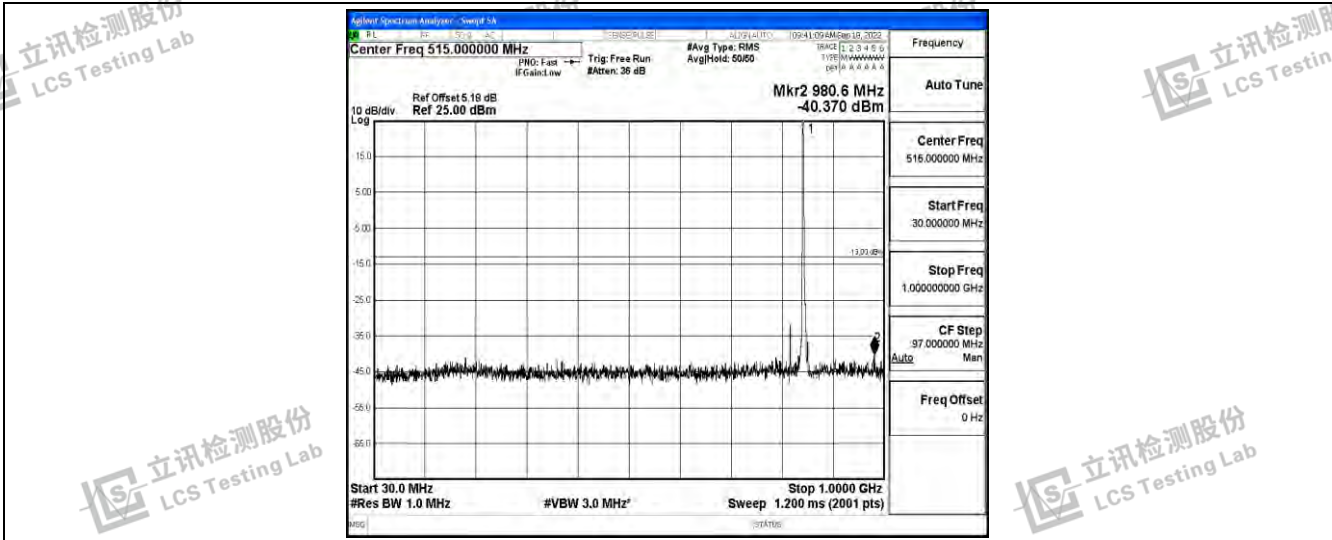

Band5-5MHz-QPSK-20625-1RB#0-Range3:30~1000MHz