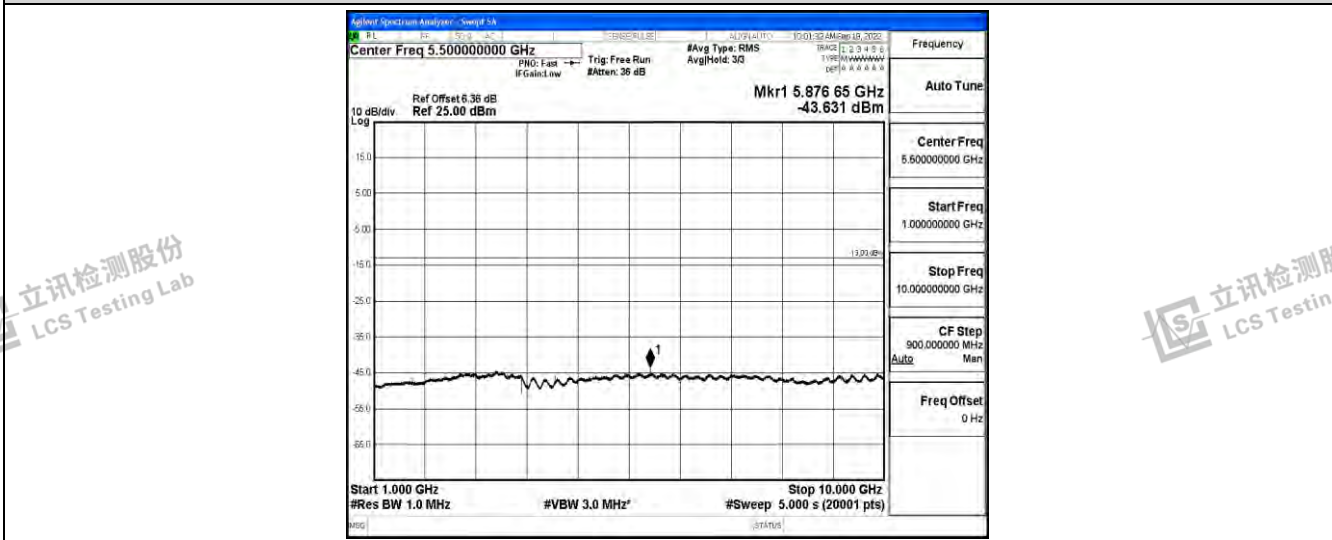

Band5-10MHz-QPSK-20600-1RB#0-Range4:1000~10000MHz