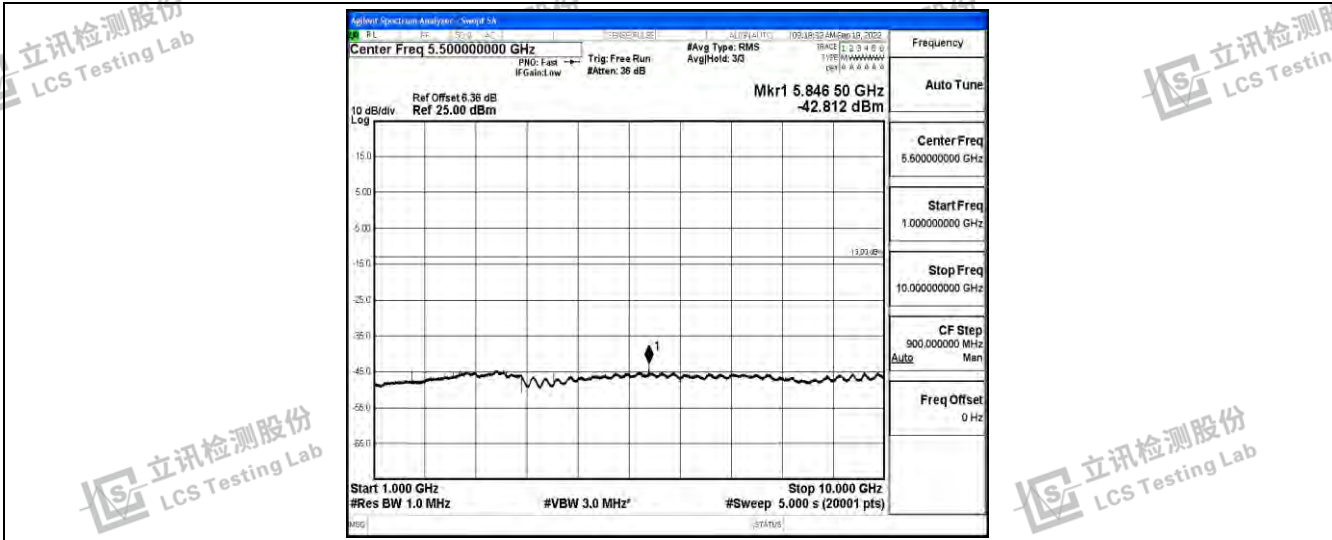

Band5-3MHz-QPSK-20525-1RB#0-Range2:0.15~30MHz

Band5-3MHz-QPSK-20525-1RB#0-Range3:30~1000MHz

Band5-3MHz-QPSK-20525-1RB#0-Range4:1000~10000MHz

Band5-3MHz-QPSK-20635-1RB#0-Range1:0.009~0.15MHz

Band5-3MHz-QPSK-20635-1RB#0-Range2:0.15~30MHz