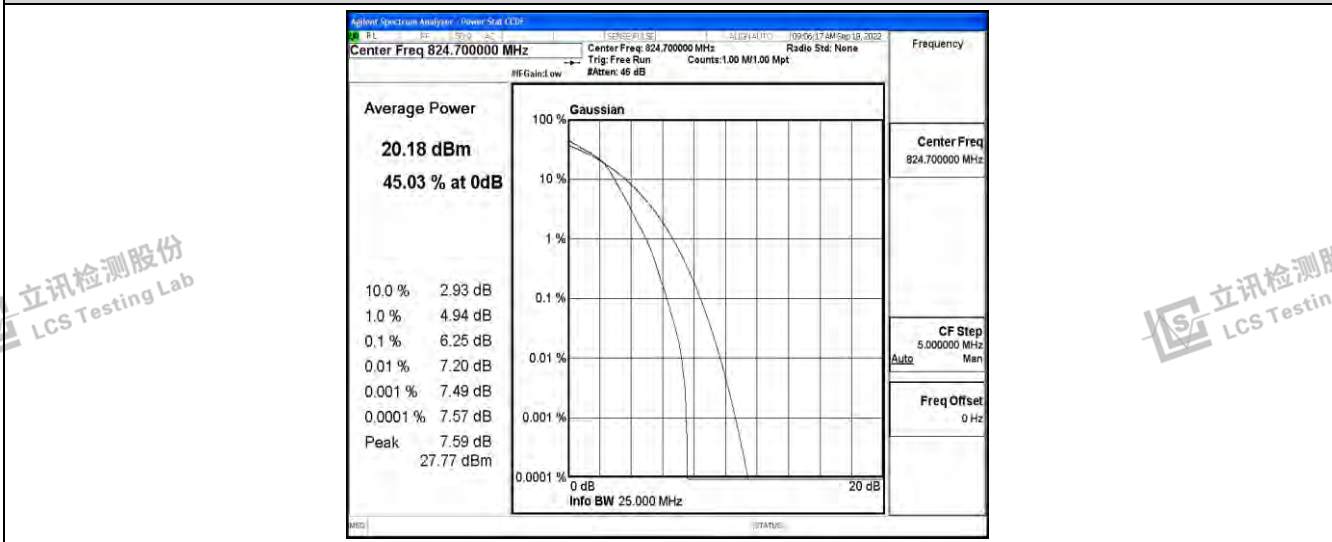

立讯检测股份
LCS Testing Lab

立讯检测股份
LCS Testing Lab

Band5-1.4MHz-QPSK-20643-6RB#0

立讯检测股份
LCS Testing Lab

立讯检测股份
LCS Testing Lab

立讯检测股份
LCS Testing Lab

立讯检测股份
LCS Testing Lab

Band5-1.4MHz-16QAM-20407-6RB#0