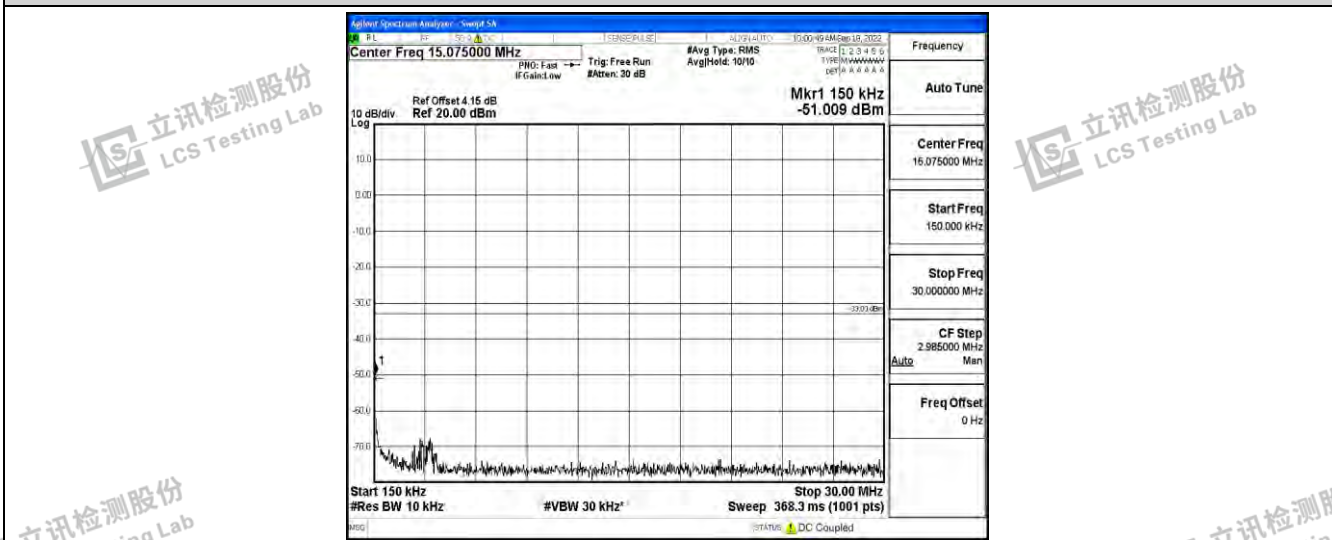

Band5-10MHz-QPSK-20600-1RB#0-Range2:0.15~30MHz