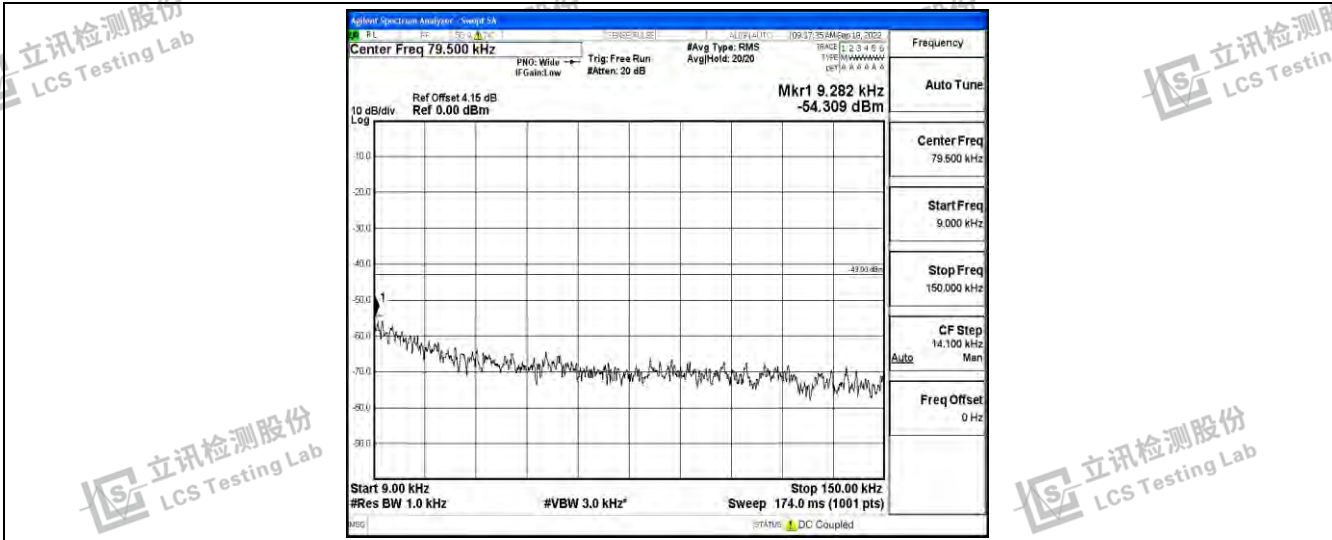

Band5-3MHz-QPSK-20415-1RB#0-Range3:30~1000MHz

Band5-3MHz-QPSK-20415-1RB#0-Range4:1000~10000MHz

Band5-3MHz-QPSK-20525-1RB#0-Range1:0.009~0.15MHz

Shenzhen LCS Compliance Testing Laboratory Ltd.
 Add: 101, 201 Bldg A & 301 Bldg C, Juji Industrial Park Yabianxueziwei, Shajing Street, Baoan District, Shenzhen, 518000, China
 Tel: +(86) 0755-82591330 | E-mail: webmaster@lcs-cert.com | Web: www.lcs-cert.com
 Scan code to check authenticity