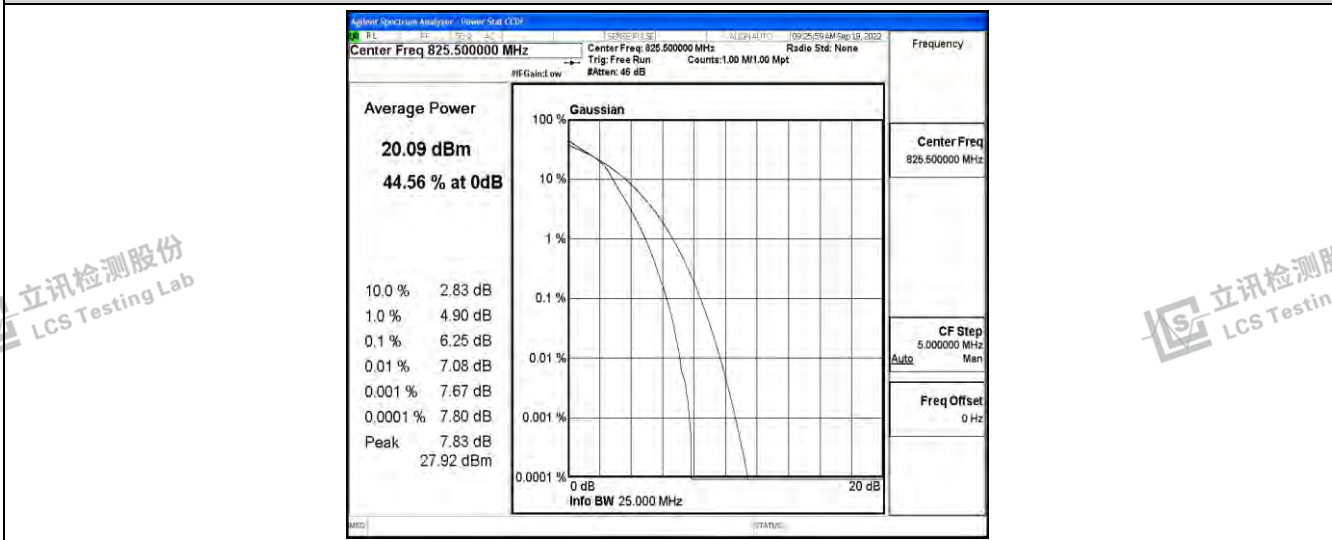

Band5-3MHz-16QAM-20415-15RB#0