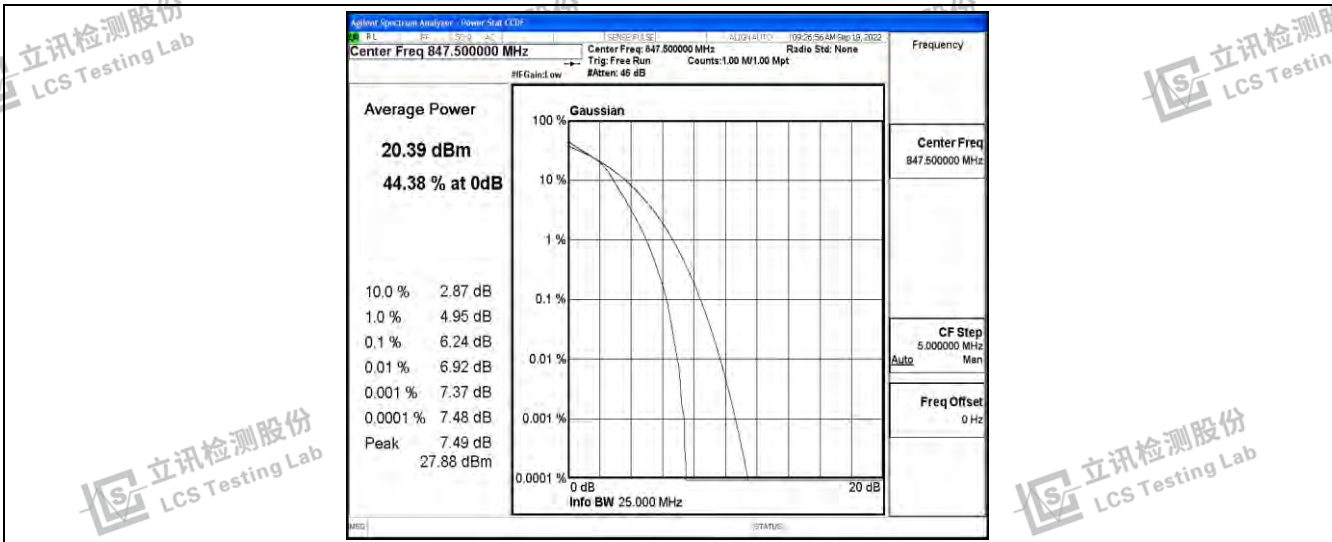

Band5-3MHz-16QAM-20635-15RB#0