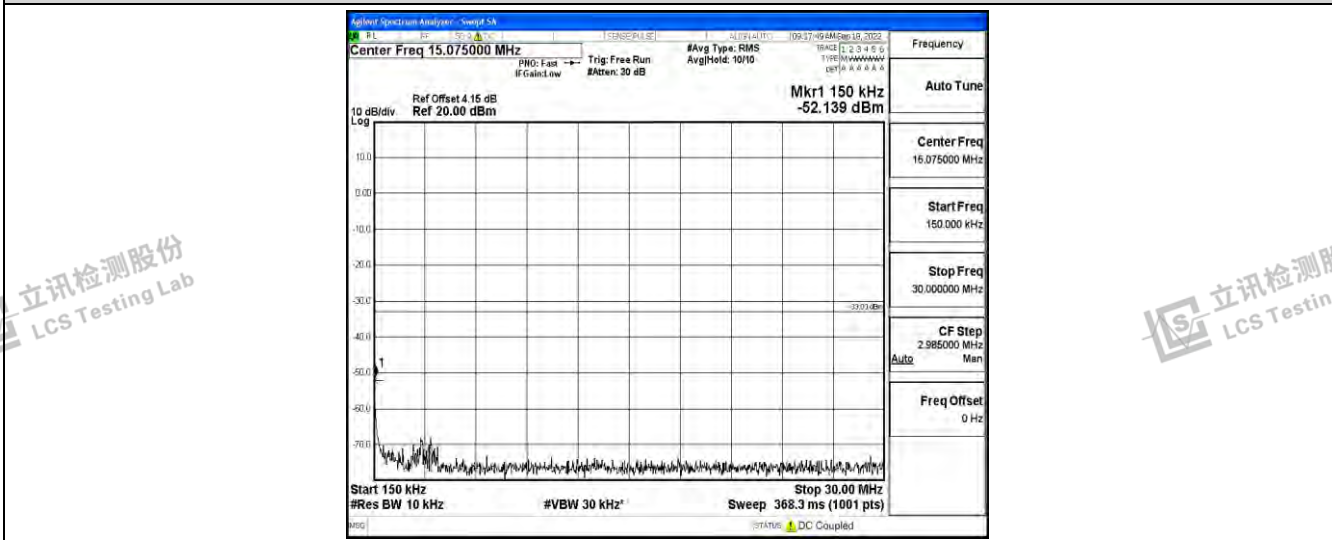

Band5-3MHz-QPSK-20525-1RB#0-Range2:0.15~30MHz