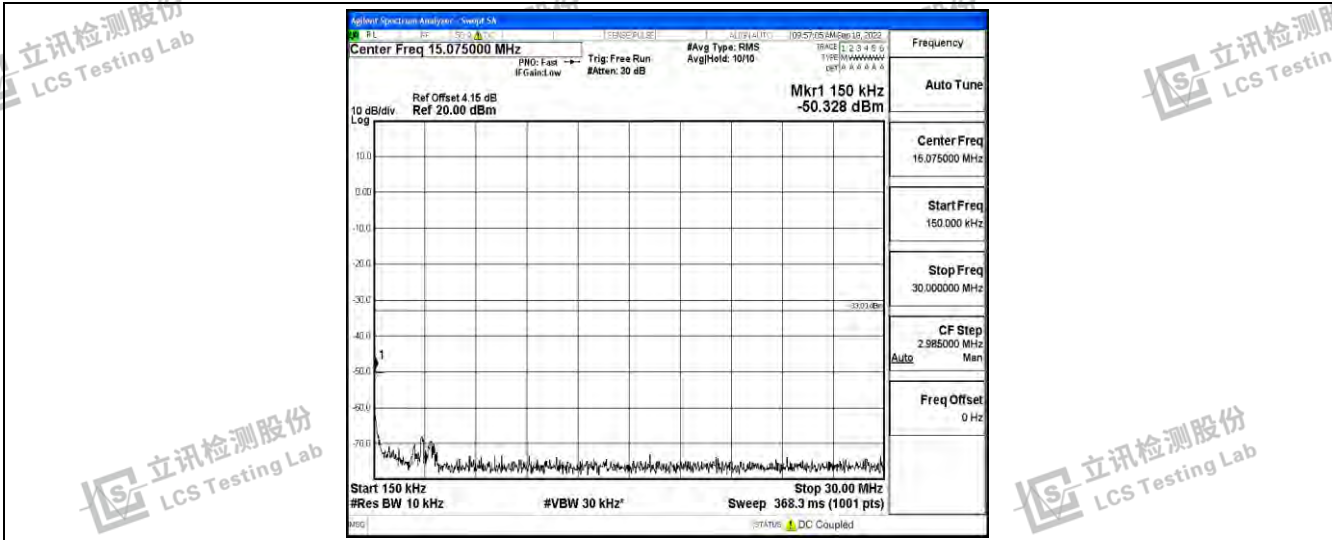

Band5-10MHz-16QAM-20450-1RB#0-Range2:0.15~30MHz