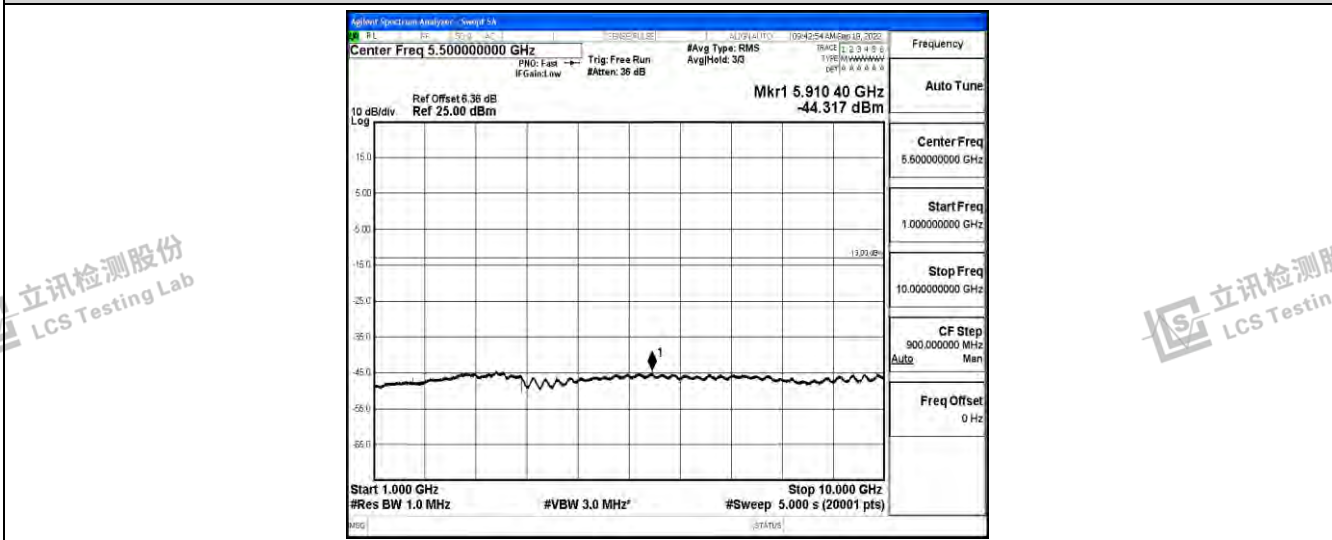

Band5-5MHz-16QAM-20625-1RB#0-Range4:1000~10000MHz