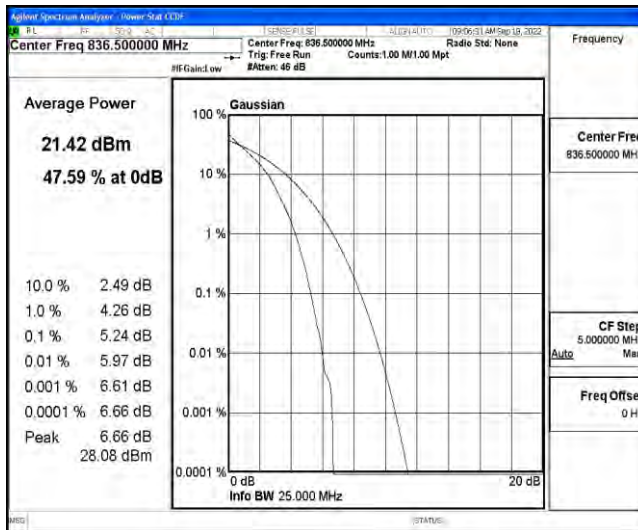

立讯检测股份
LCS Testing Lab
Test Graphs

立讯检测股份
LCS Testing Lab

立讯检测股份
LCS Testing Lab

立讯检测股份
LCS Testing Lab

Band5-1.4MHz-QPSK-20407-6RB#0

立讯检测股份
LCS Testing Lab

立讯检测股份
LCS Testing Lab

Band5-1.4MHz-QPSK-20525-6RB#0