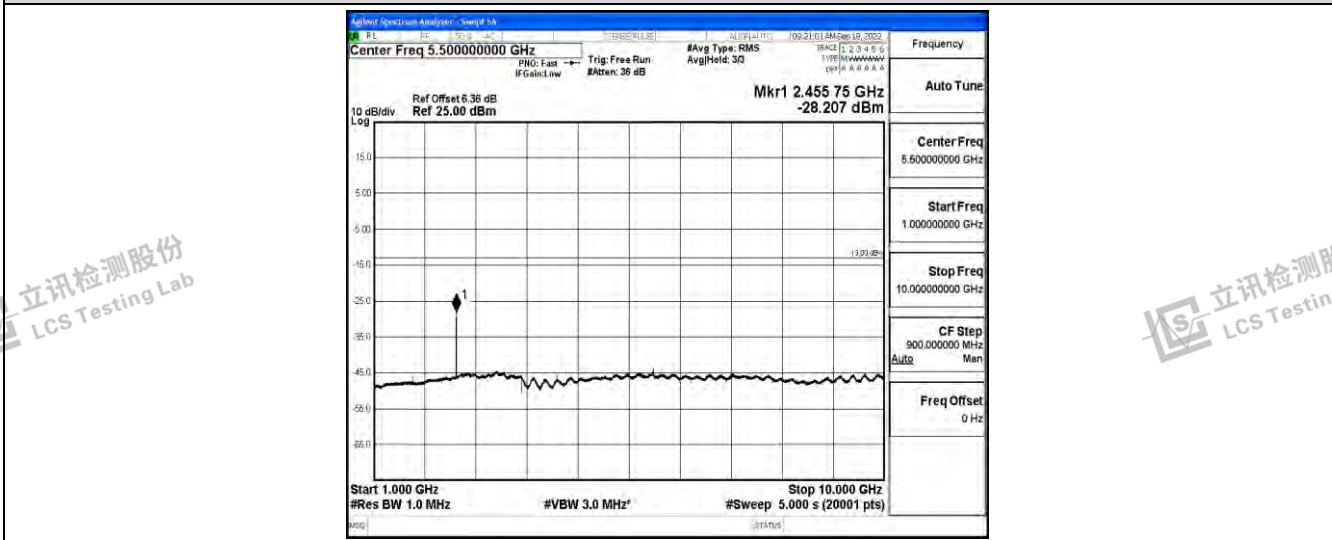

Band5-3MHz-QPSK-20635-1RB#0-Range4:1000~10000MHz