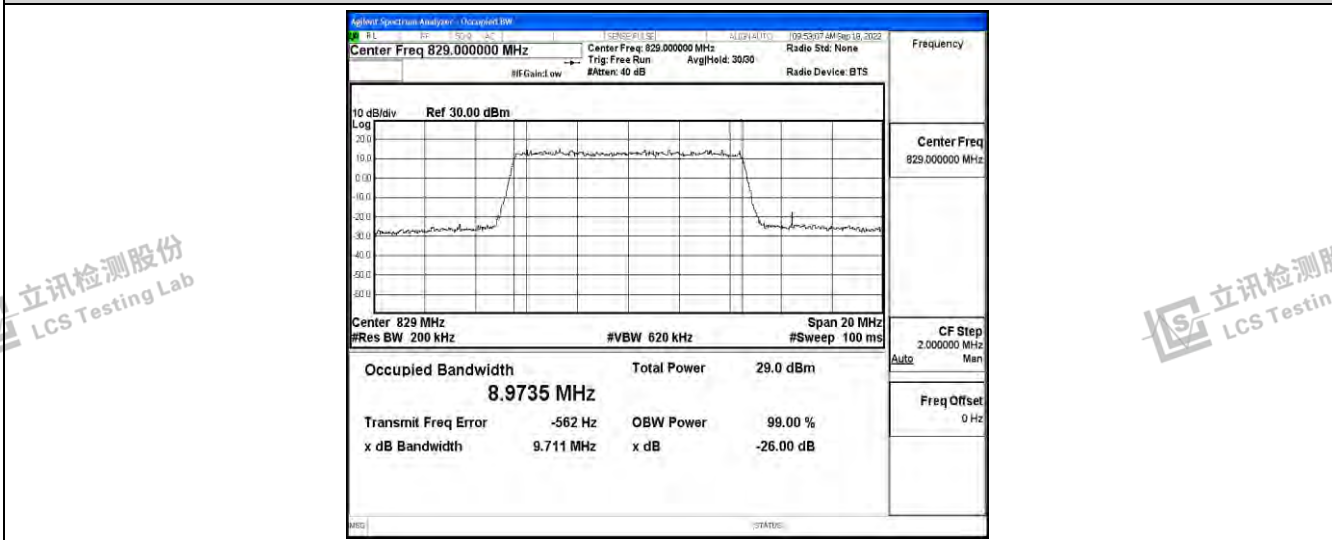

Band5-10MHz-16QAM-20450-50RB#0