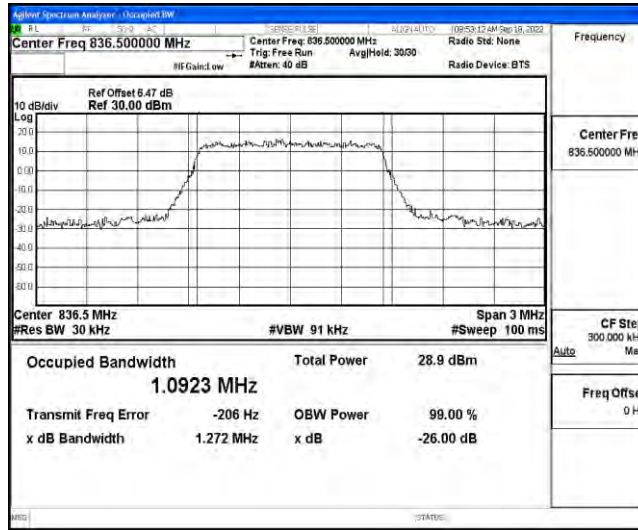

立讯检测股份
LCS Testing Lab
Test Graphs

立讯检测股份
LCS Testing Lab

立讯检测股份
LCS Testing Lab

立讯检测股份
LCS Testing Lab

Band5-1.4MHz-QPSK-20407-6RB#0

Band5-1.4MHz-QPSK-20525-6RB#0

Band5-1.4MHz-QPSK-20643-6RB#0

立讯检测股份
LCS Testing Lab