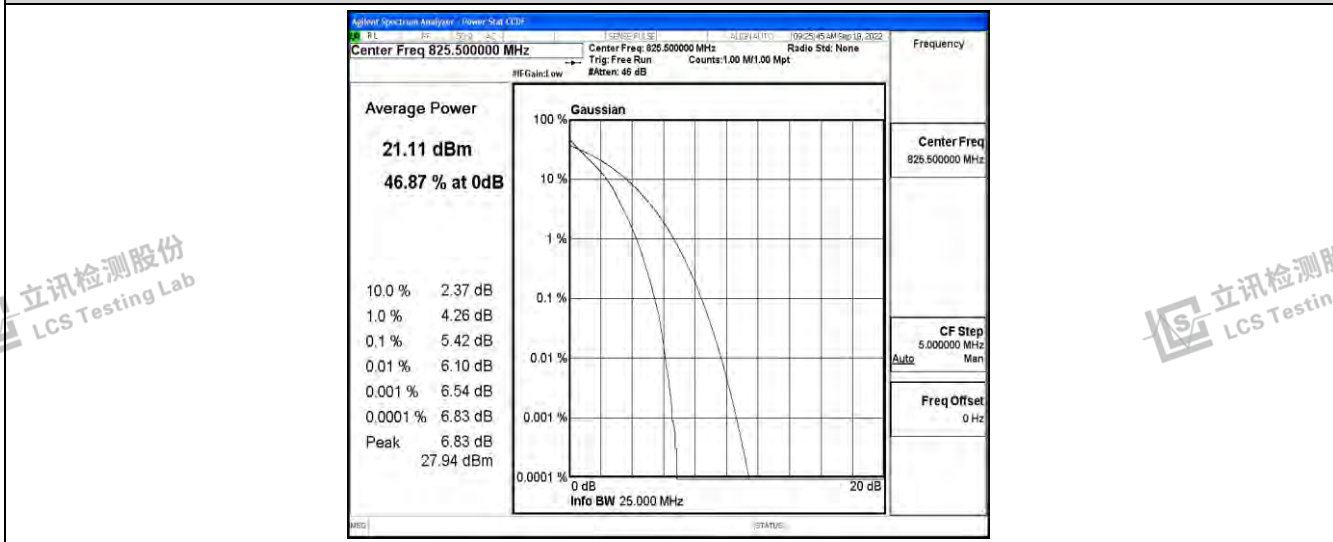

Band5-3MHz-QPSK-20415-15RB#0