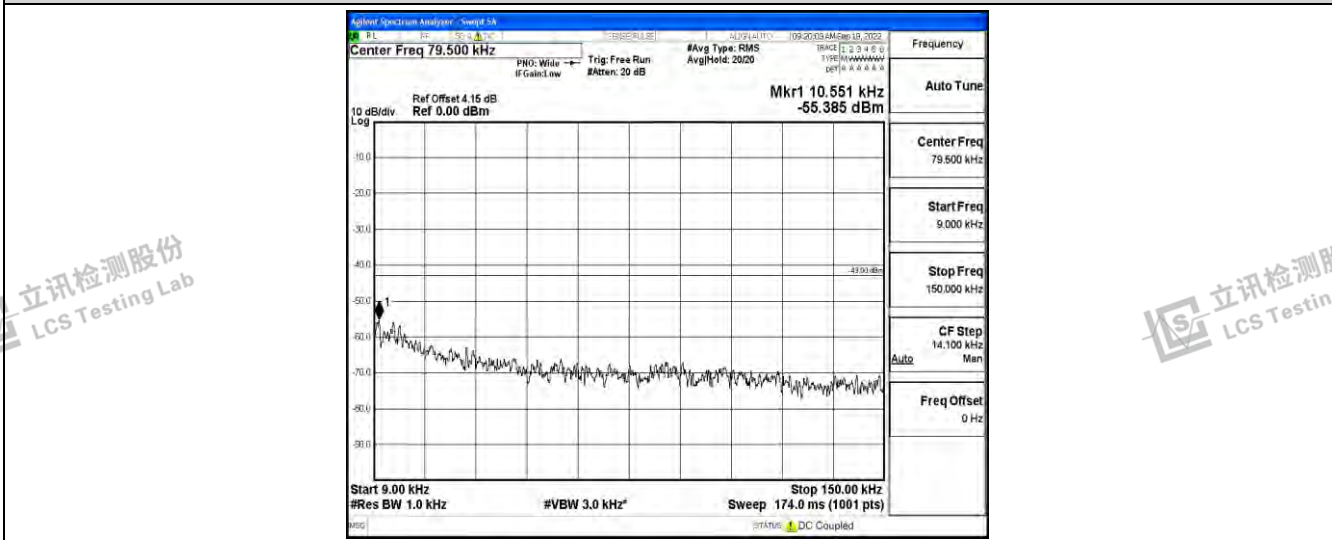

Band5-3MHz-QPSK-20525-1RB#0-Range2:0.15~30MHz

Band5-3MHz-QPSK-20525-1RB#0-Range3:30~1000MHz

Band5-3MHz-QPSK-20525-1RB#0-Range4:1000~10000MHz

Band5-3MHz-QPSK-20635-1RB#0-Range1:0.009~0.15MHz

Band5-3MHz-QPSK-20635-1RB#0-Range2:0.15~30MHz