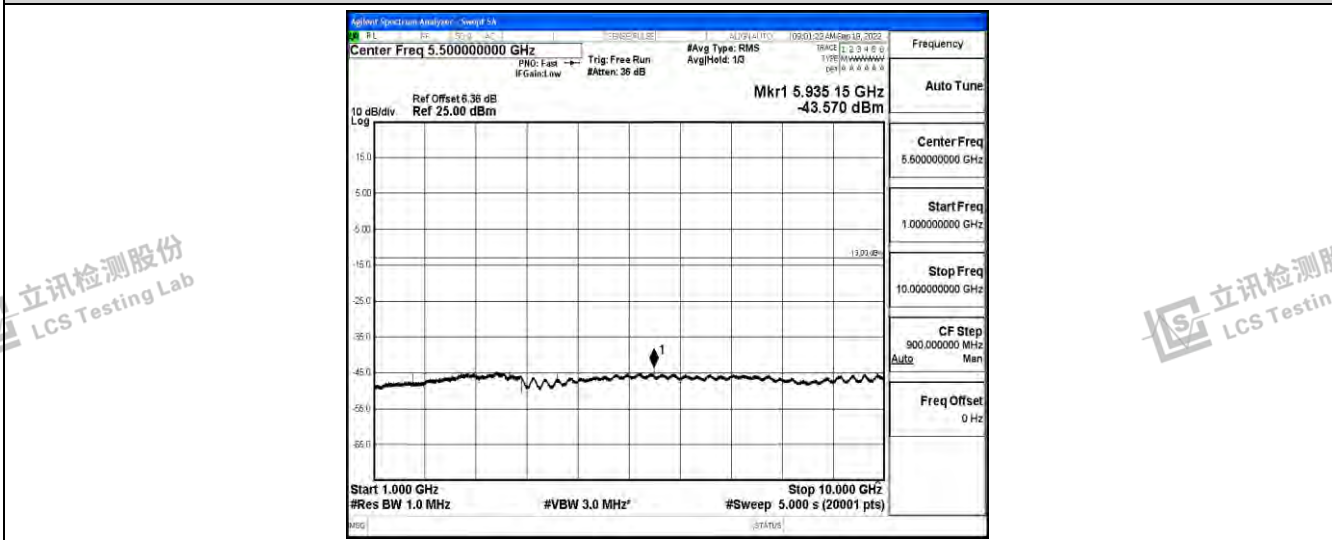

Band5-1.4MHz-QPSK-20643-1RB#0-Range4:1000~10000MHz