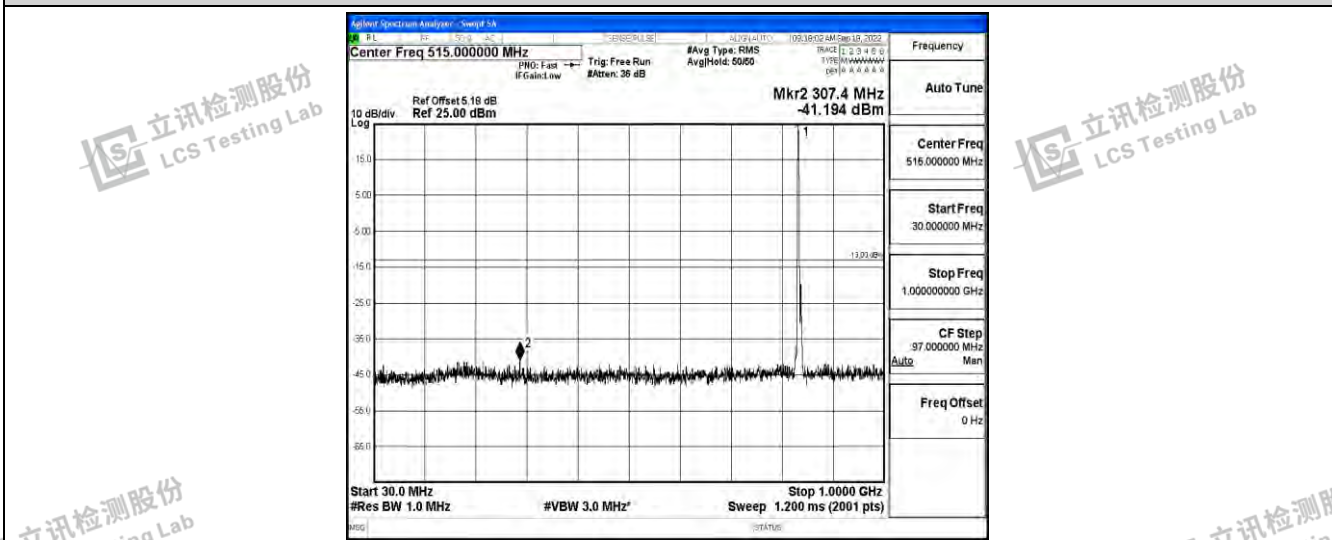

Band5-3MHz-QPSK-20525-1RB#0-Range3:30~1000MHz