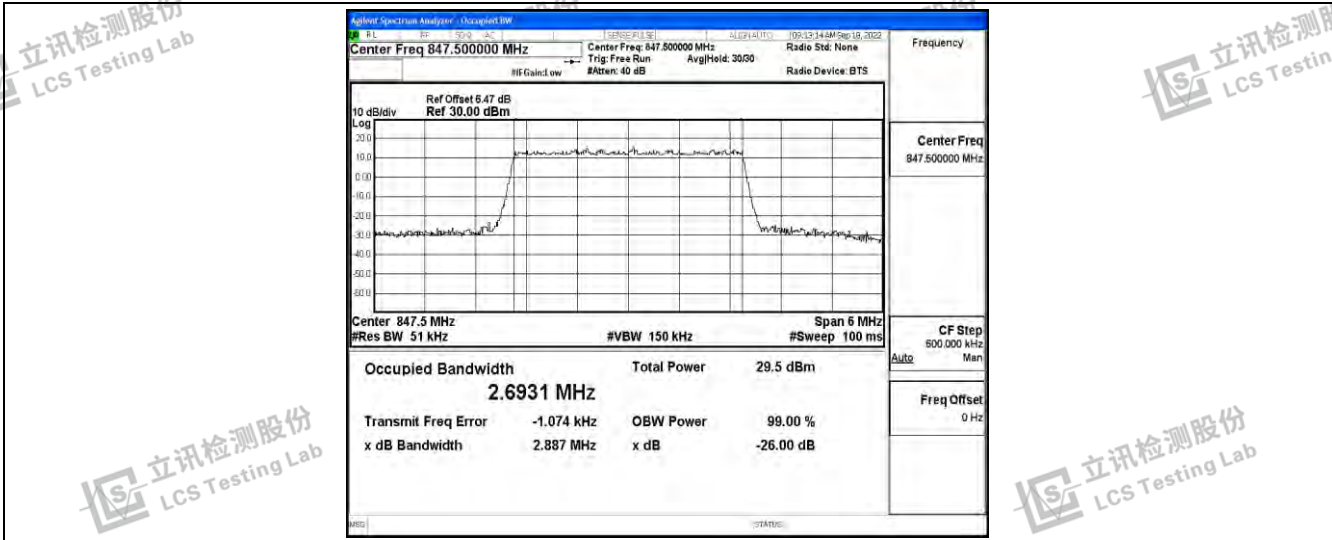

Band5-3MHz-QPSK-20635-15RB#0