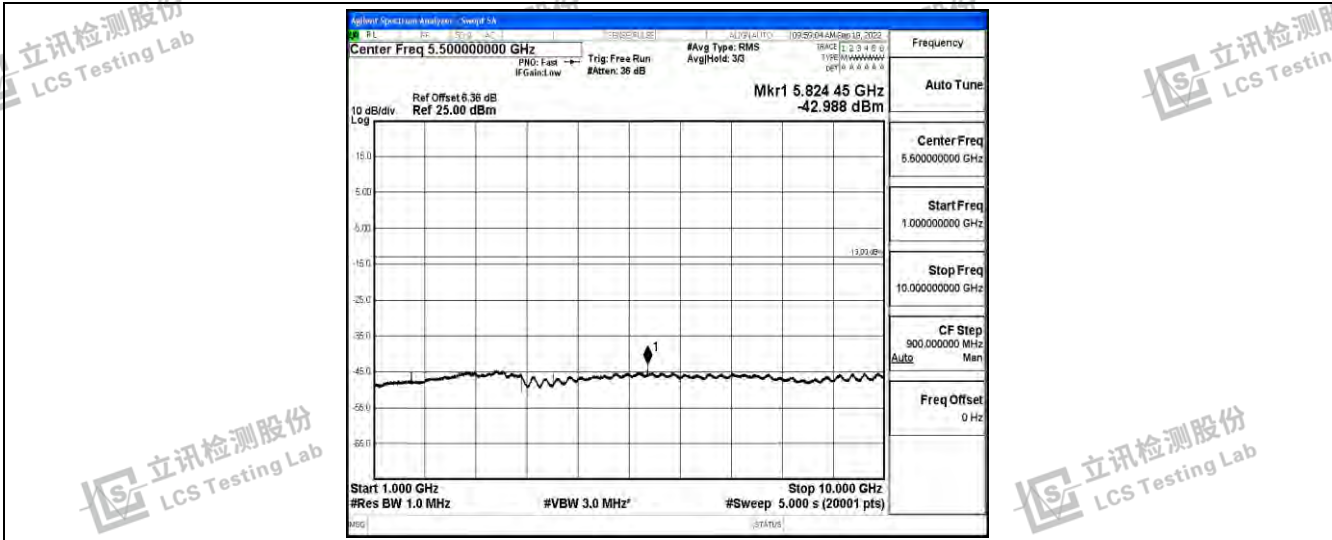

Band5-10MHz-QPSK-20525-1RB#0-Range2:0.15~30MHz

Band5-10MHz-QPSK-20525-1RB#0-Range3:30~100MHz

Band5-10MHz-QPSK-20525-1RB#0-Range4:1000~10000MHz

Shenzhen LCS Compliance Testing Laboratory Ltd.
 Add: 101, 201 Bldg A & 301 Bldg C, Juji Industrial Park Yabianxueziwei, Shajing Street, Baoan District, Shenzhen, 518000, China
 Tel: +(86) 0755-82591330 | E-mail: webmaster@lcs-cert.com | Web: www.lcs-cert.com
 Scan code to check authenticity