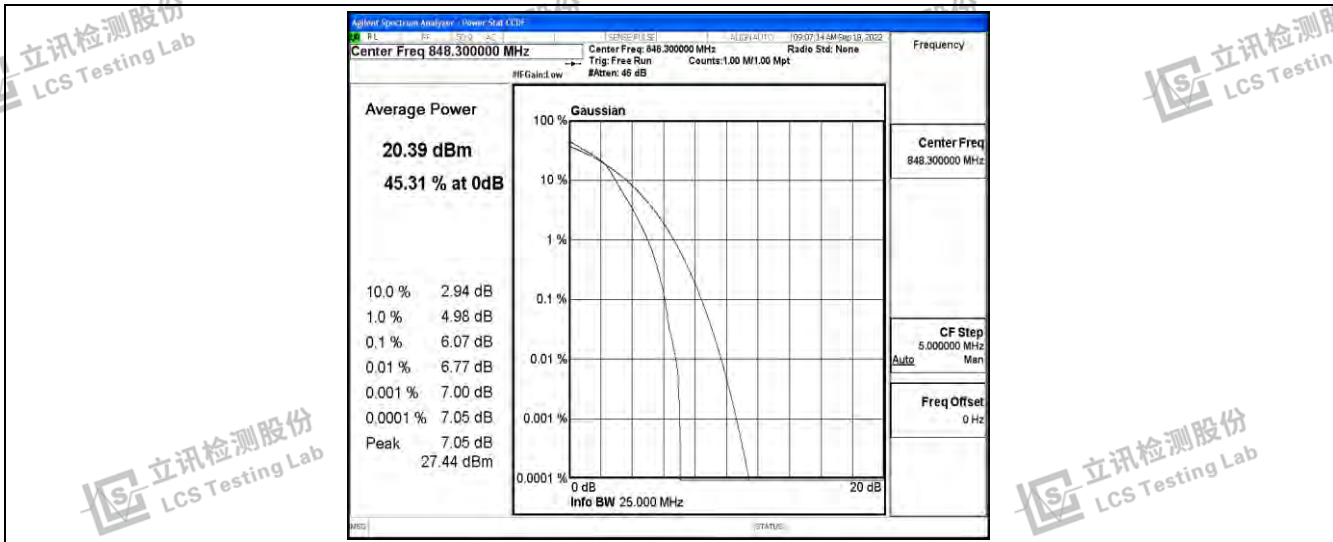

Band5-1.4MHz-16QAM-20643-6RB#0