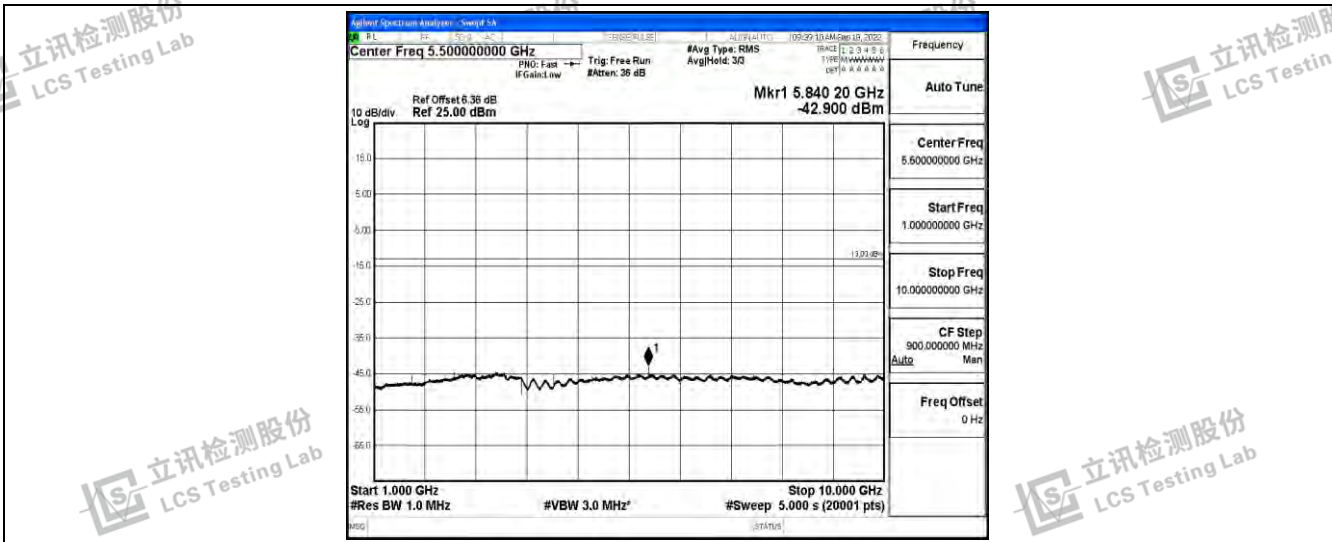

Band5-5MHz-QPSK-20525-1RB#0-Range2:0.15~30MHz

Band5-5MHz-QPSK-20525-1RB#0-Range3:30~1000MHz

Band5-5MHz-QPSK-20525-1RB#0-Range4:1000~10000MHz

Band5-5MHz-QPSK-20625-1RB#0-Range1:0.009~0.15MHz

Band5-5MHz-QPSK-20625-1RB#0-Range2:0.15~30MHz