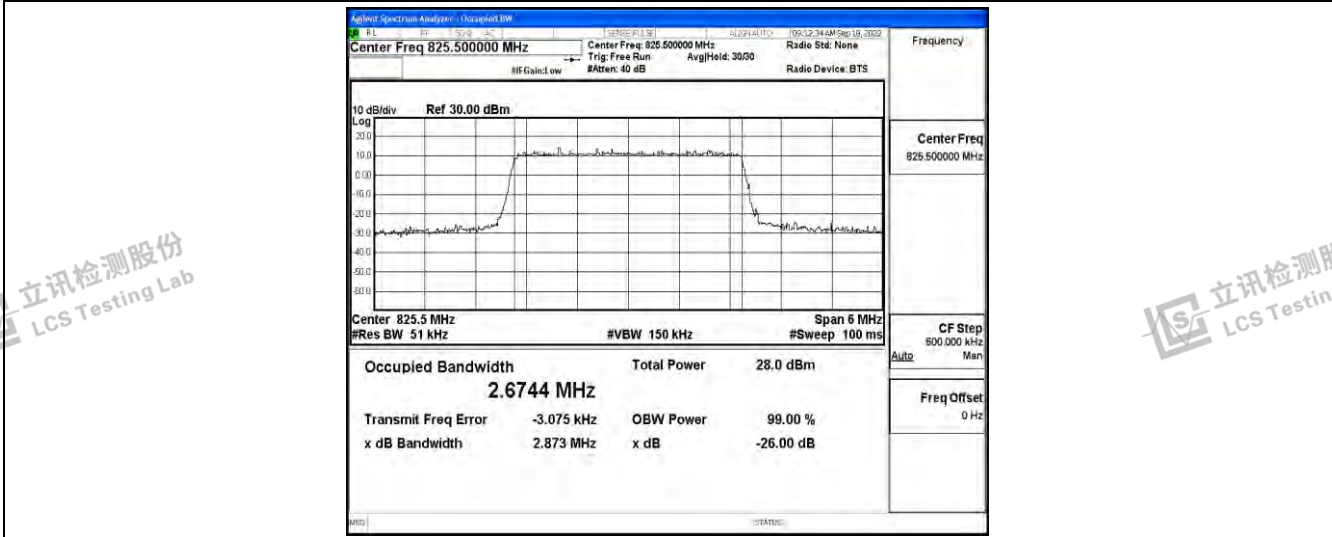

Band5-3MHz-16QAM-20415-15RB#0