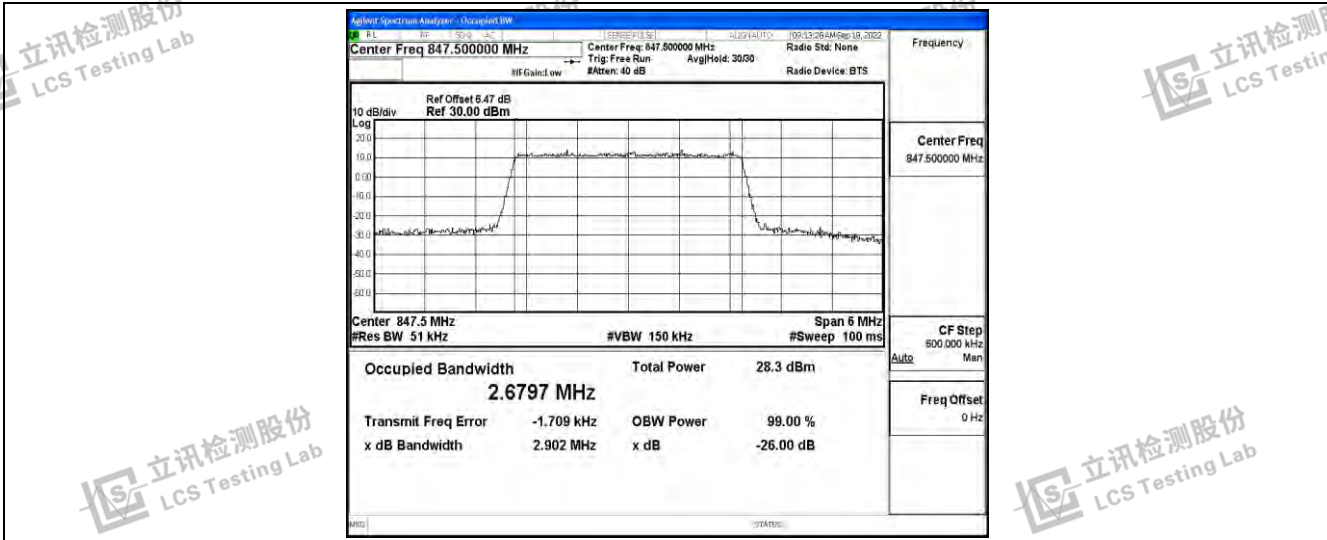

Band5-3MHz-QPSK-20635-15RB#0

Band5-3MHz-16QAM-20415-15RB#0

Band5-3MHz-16QAM-20525-15RB#0

Band5-3MHz-16QAM-20635-15RB#0

Band5-5MHz-QPSK-20425-25RB#0

Band5-5MHz-QPSK-20525-25RB#0

Band5-5MHz-QPSK-20625-25RB#0

Shenzhen LCS Compliance Testing Laboratory Ltd.
 Add: 101, 201 Bldg A & 301 Bldg C, Juji Industrial Park Yabianxueziwei, Shajing Street, Baoan District, Shenzhen, 518000, China
 Tel: +(86) 0755-82591330 | E-mail: webmaster@lcs-cert.com | Web: www.lcs-cert.com
 Scan code to check authenticity