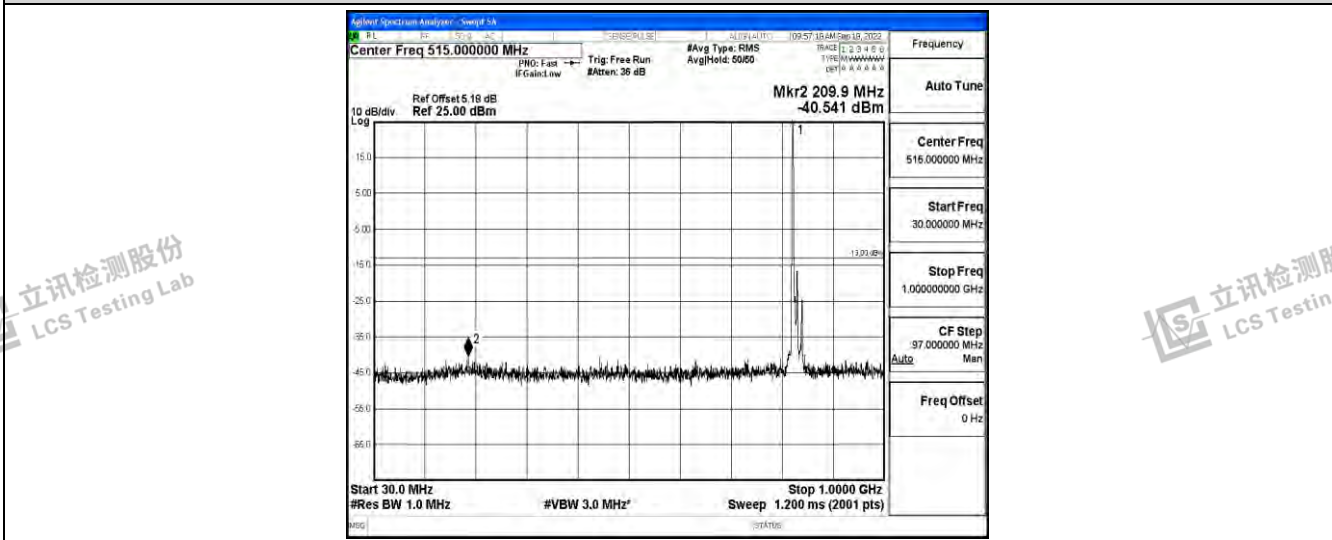

Band5-10MHz-16QAM-20450-1RB#0-Range3:30~1000MHz