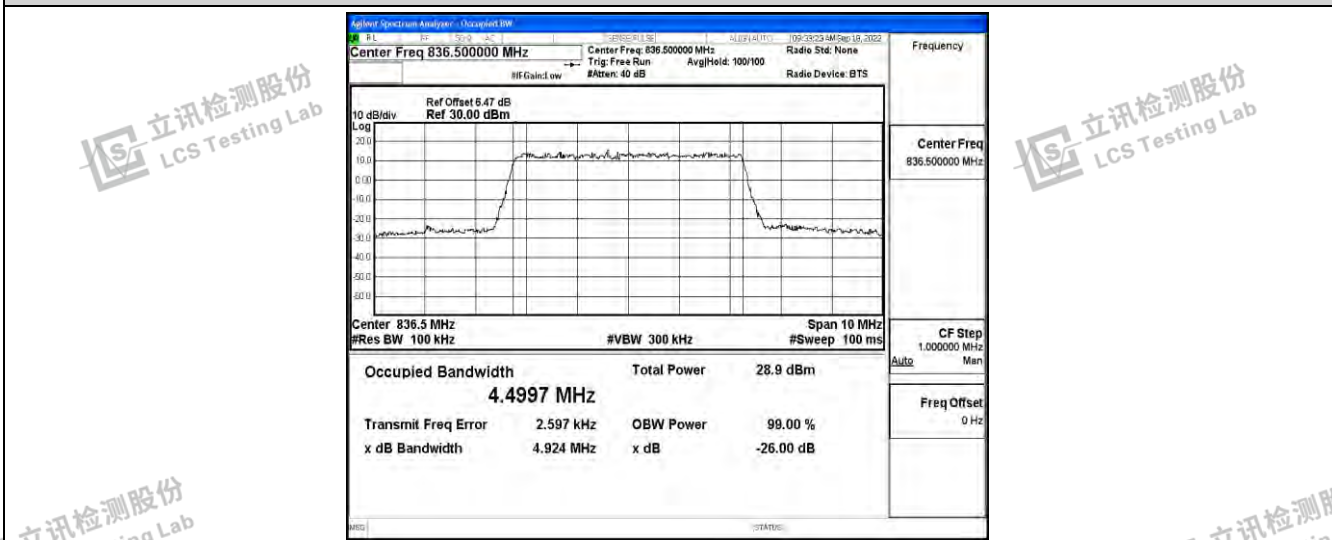

Band5-5MHz-16QAM-20525-25RB#0