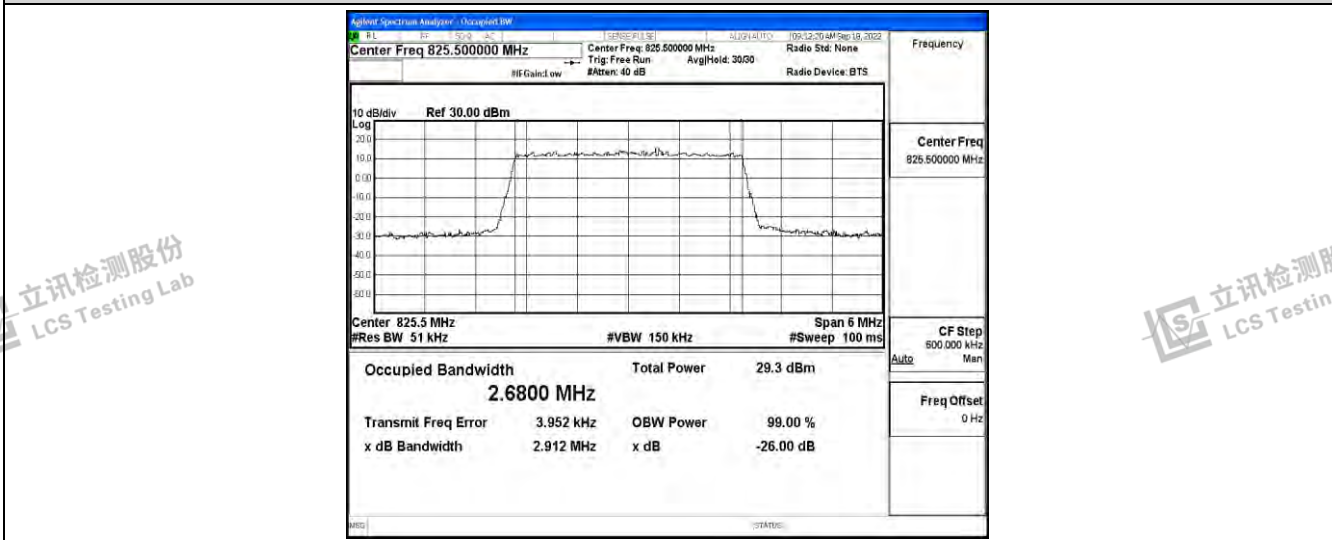

立讯检测股份
LCS Testing Lab

立讯检测股份
LCS Testing Lab

立讯检测股份
LCS Testing Lab

Band5-1.4MHz-16QAM-20407-6RB#0

Band5-1.4MHz-16QAM-20525-6RB#0

Band5-1.4MHz-16QAM-20643-6RB#0

Band5-3MHz-QPSK-20415-15RB#0

Band5-3MHz-QPSK-20525-15RB#0