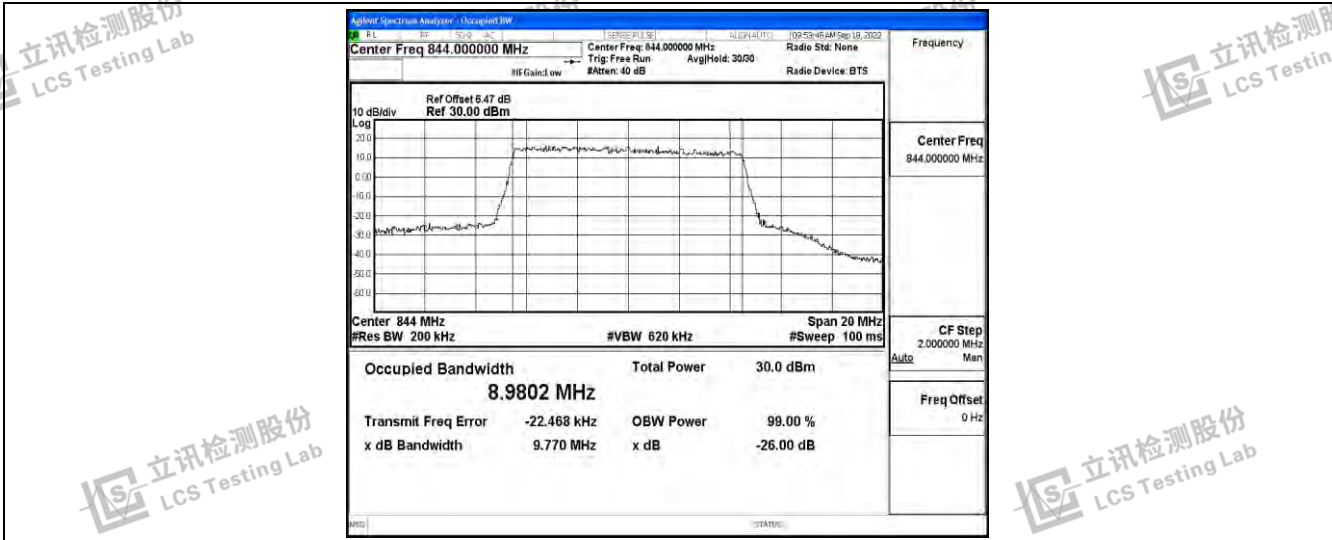

Band5-10MHz-QPSK-20600-50RB#0