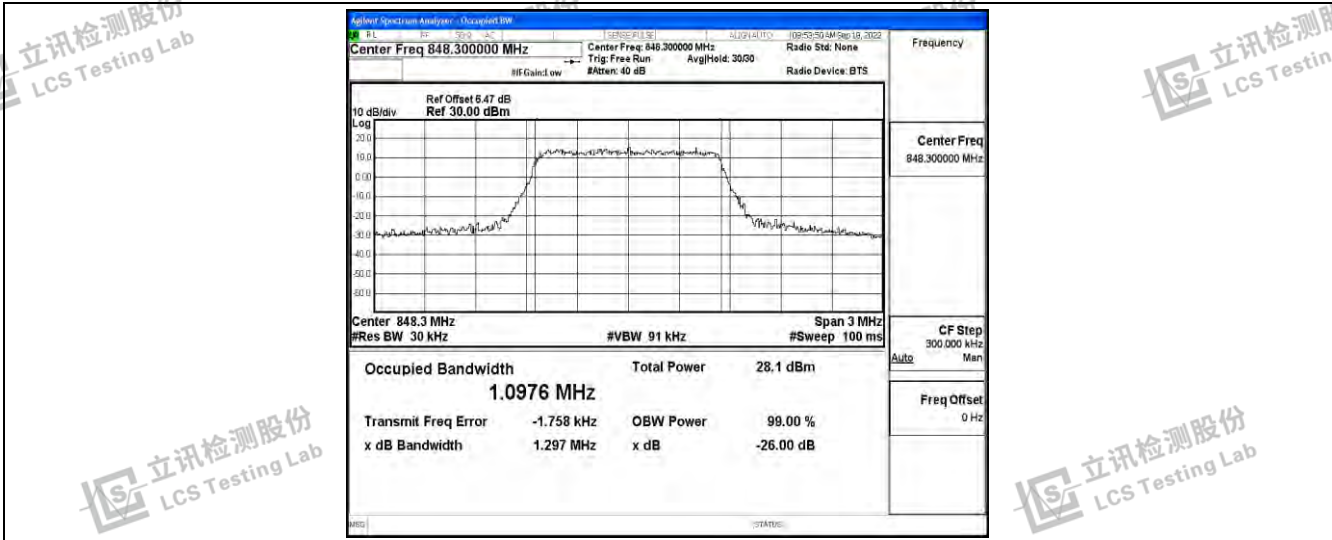

立讯检测股份
LCS Testing Lab

立讯检测股份
LCS Testing Lab

立讯检测股份
LCS Testing Lab

Band5-1.4MHz-16QAM-20407-6RB#0

Band5-1.4MHz-16QAM-20525-6RB#0

Band5-1.4MHz-16QAM-20643-6RB#0

Band5-3MHz-QPSK-20415-15RB#0

Band5-3MHz-QPSK-20525-15RB#0