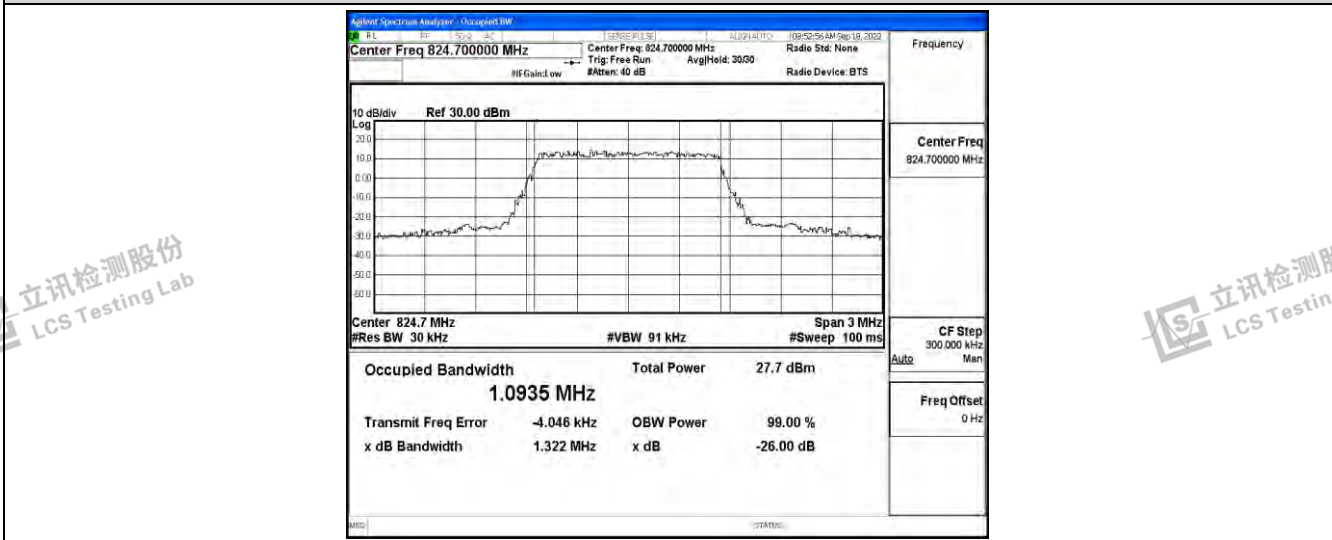

立讯检测股份
LCS Testing Lab

立讯检测股份
LCS Testing Lab

立讯检测股份
LCS Testing Lab

Band5-1.4MHz-16QAM-20407-6RB#0

Band5-1.4MHz-16QAM-20525-6RB#0

Band5-1.4MHz-16QAM-20643-6RB#0

Band5-3MHz-QPSK-20415-15RB#0

Band5-3MHz-QPSK-20525-15RB#0