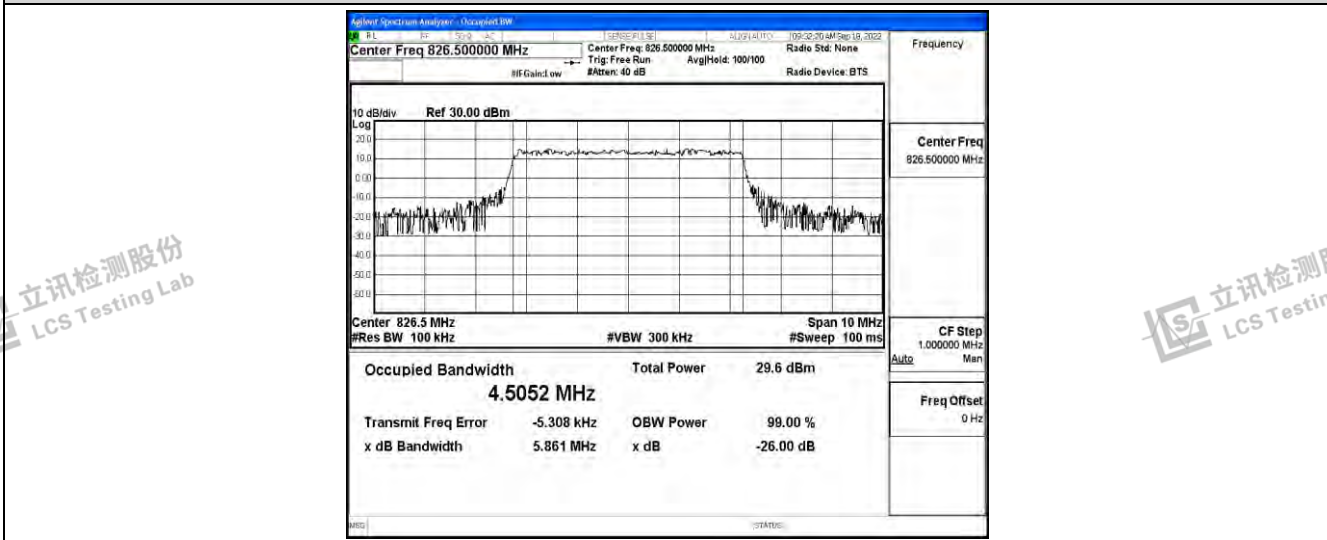

Band5-3MHz-QPSK-20635-15RB#0

Band5-3MHz-16QAM-20415-15RB#0

Band5-3MHz-16QAM-20525-15RB#0

Band5-3MHz-16QAM-20635-15RB#0

Band5-5MHz-QPSK-20425-25RB#0

Band5-5MHz-QPSK-20525-25RB#0

Band5-5MHz-QPSK-20625-25RB#0

Shenzhen LCS Compliance Testing Laboratory Ltd.
 Add: 101, 201 Bldg A & 301 Bldg C, Juji Industrial Park Yabianxueziwei, Shajing Street, Baoan District, Shenzhen, 518000, China
 Tel: +(86) 0755-82591330 | E-mail: webmaster@lcs-cert.com | Web: www.lcs-cert.com
 Scan code to check authenticity