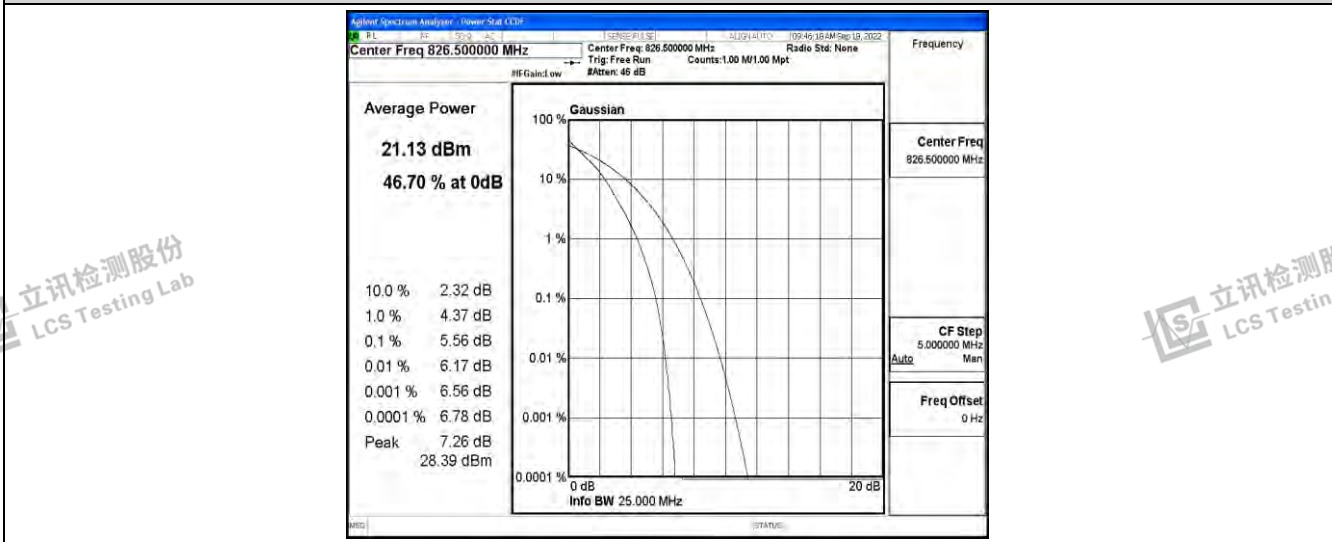

Band5-5MHz-QPSK-20425-25RB#0