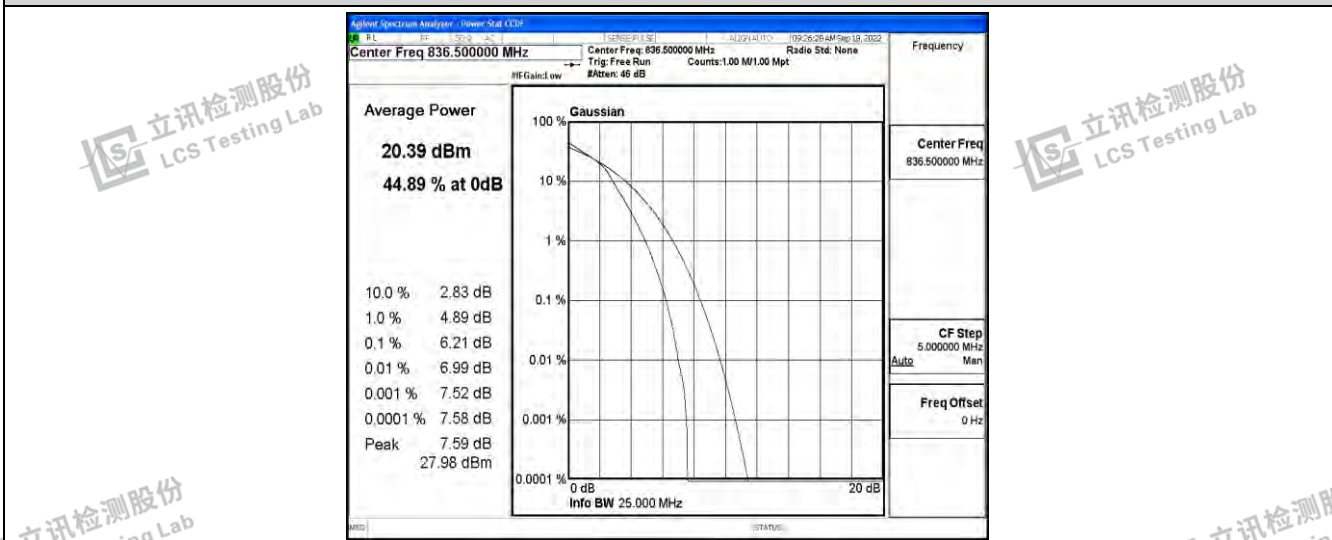

Band5-3MHz-16QAM-20525-15RB#0