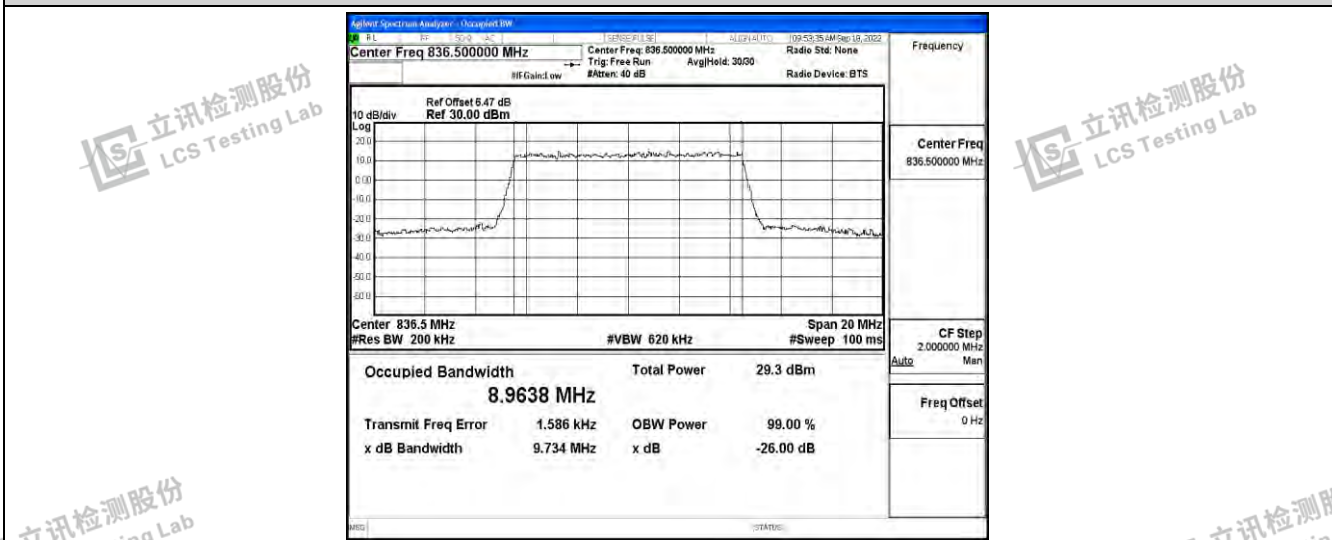

Band5-10MHz-16QAM-20525-50RB#0