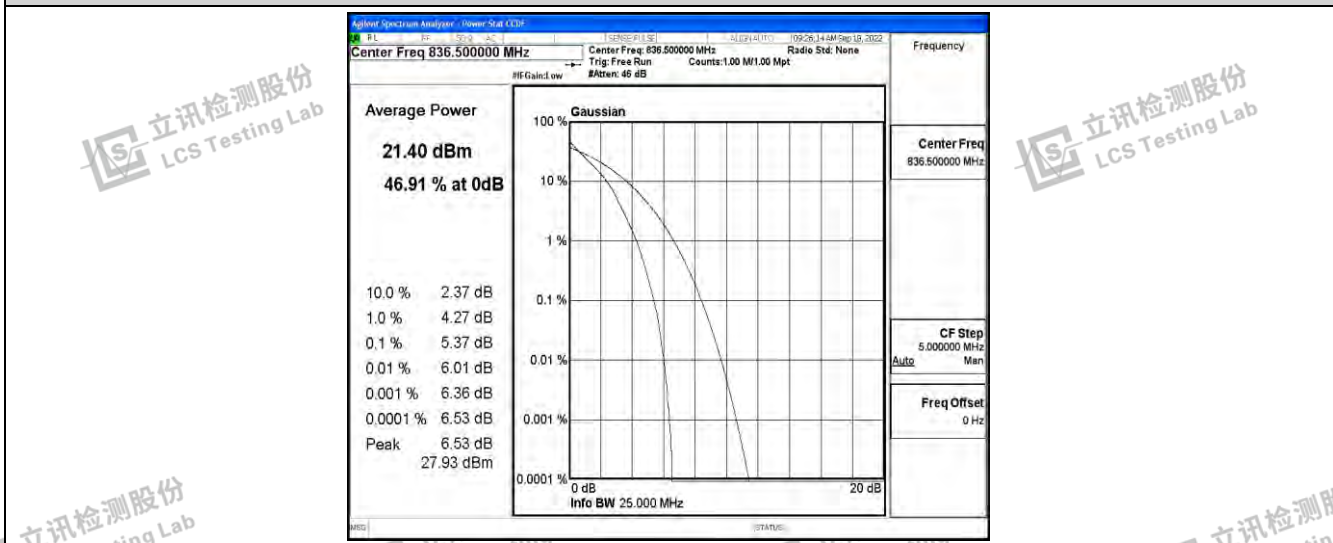

Band5-3MHz-QPSK-20525-15RB#0