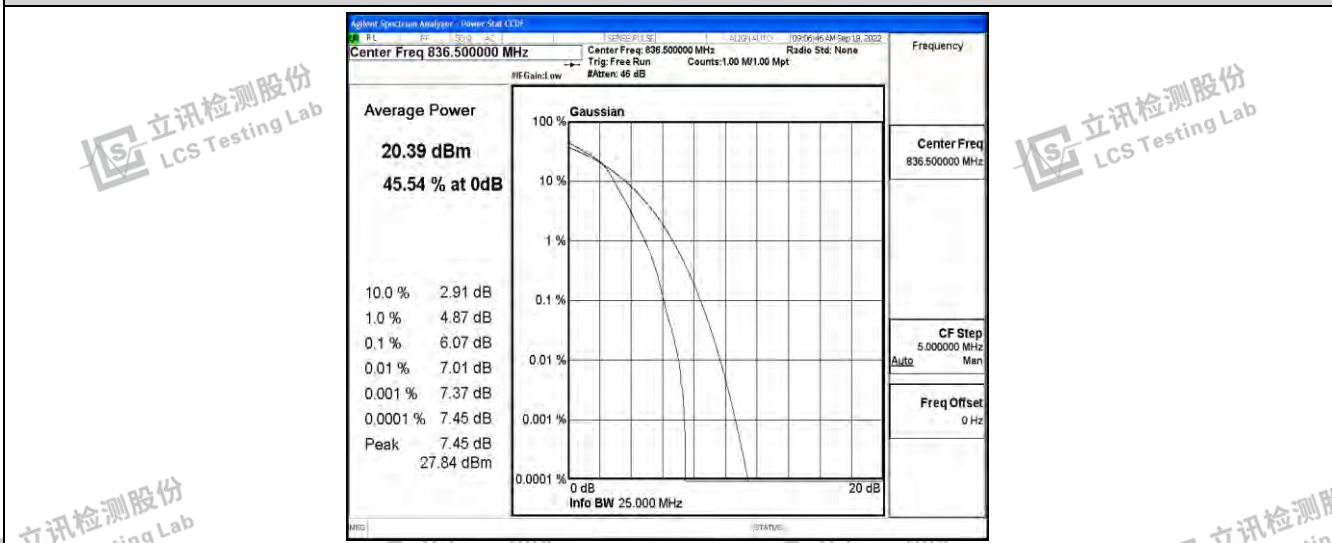

Band5-1.4MHz-16QAM-20525-6RB#0