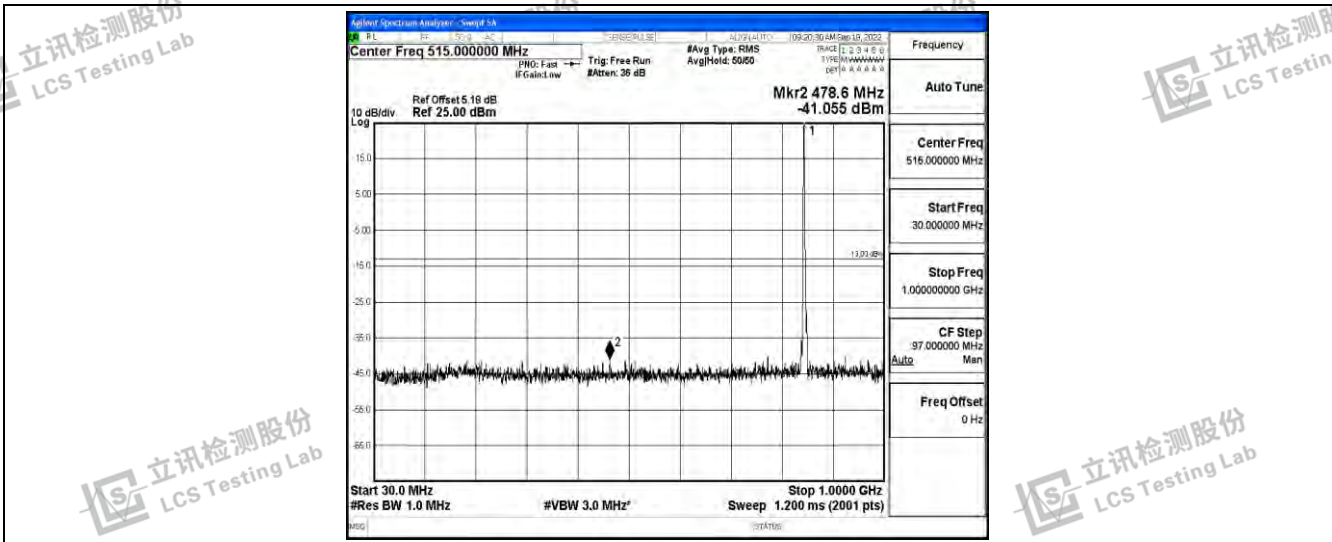

Band5-3MHz-QPSK-20635-1RB#0-Range3:30~1000MHz