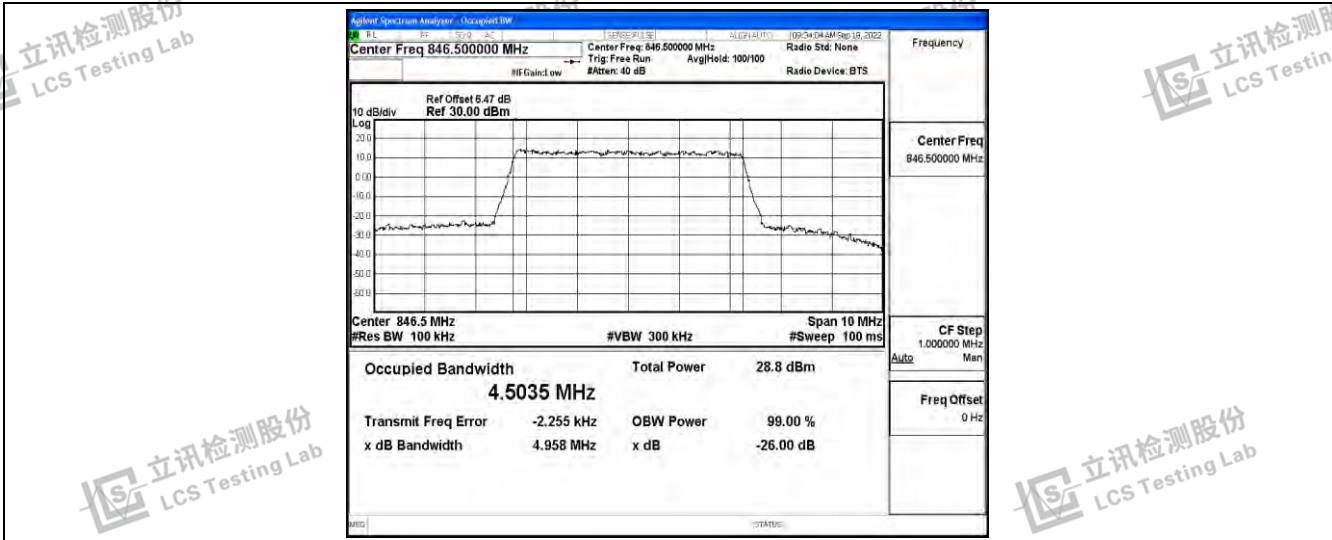

Band5-5MHz-16QAM-20625-25RB#0