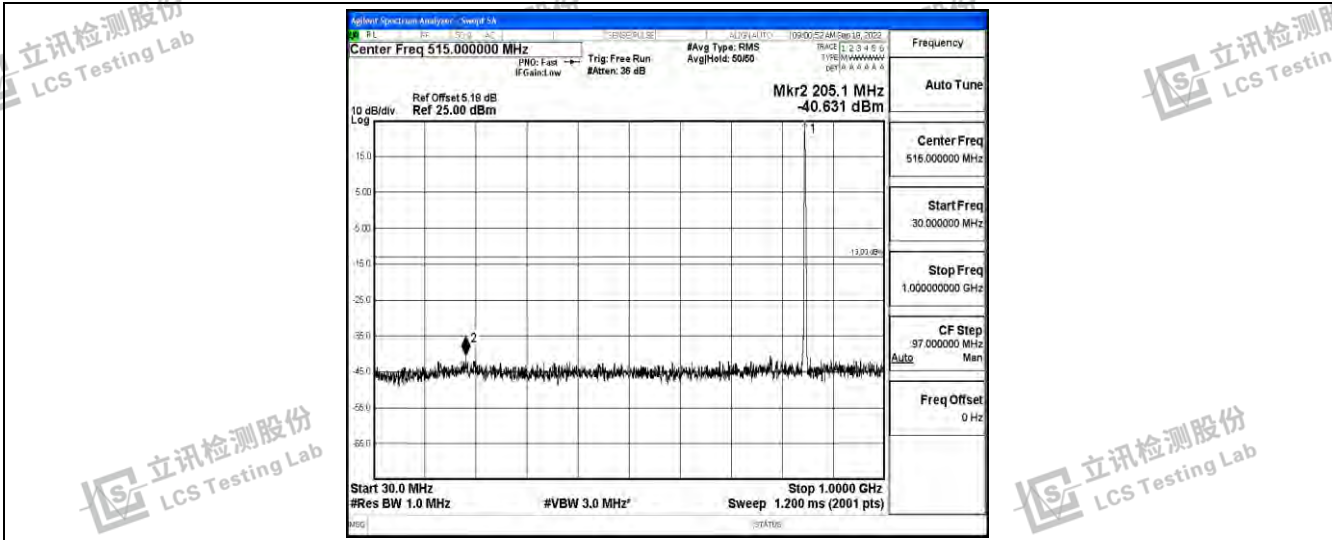

Band5-1.4MHz-QPSK-20643-1RB#0-Range3:30~1000MHz