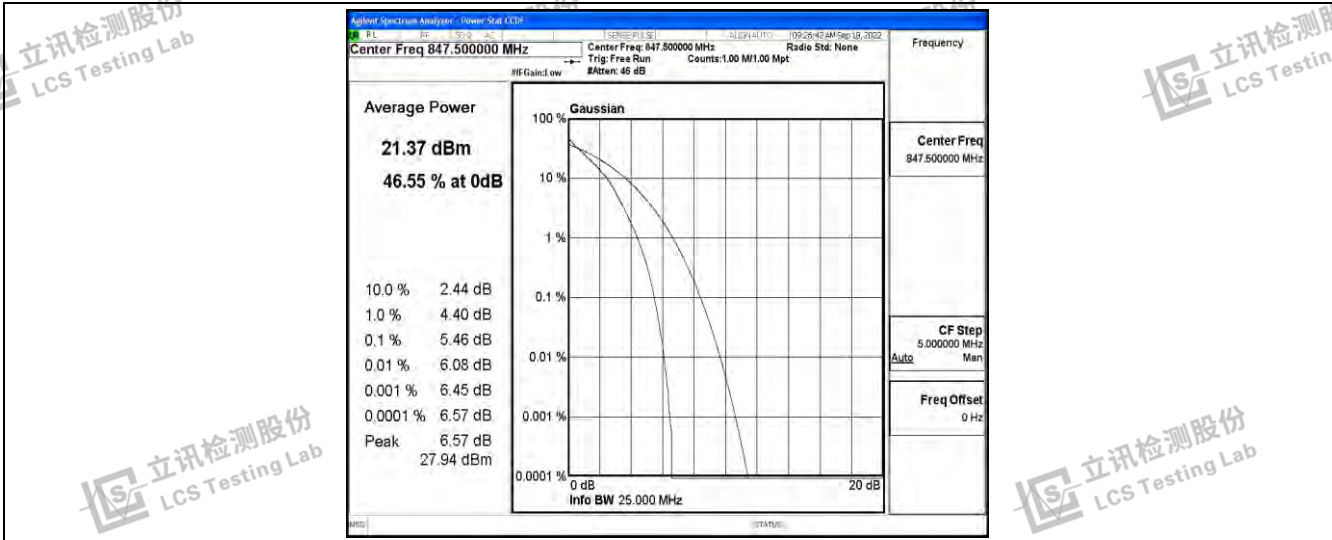

Band5-3MHz-QPSK-20635-15RB#0