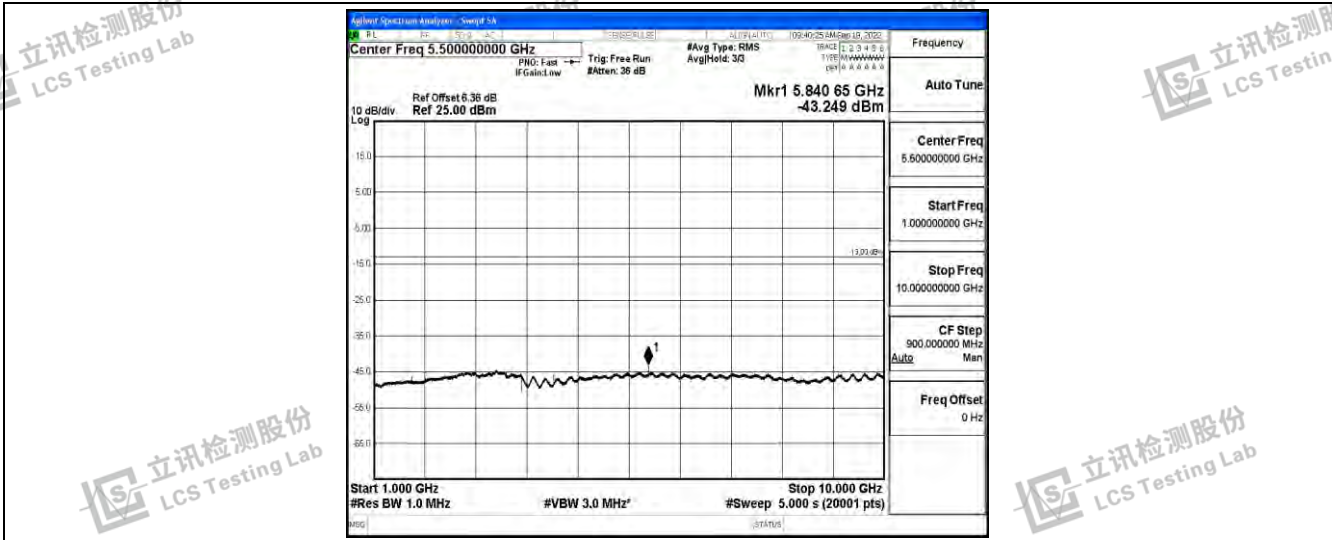

Band5-5MHz-16QAM-20525-1RB#0-Range2:0.15~30MHz

Band5-5MHz-16QAM-20525-1RB#0-Range3:30~100MHz

Band5-5MHz-16QAM-20525-1RB#0-Range4:1000~10000MHz

Band5-5MHz-16QAM-20625-1RB#0-Range1:0.009~0.15MHz

Band5-5MHz-16QAM-20625-1RB#0-Range2:0.15~30MHz