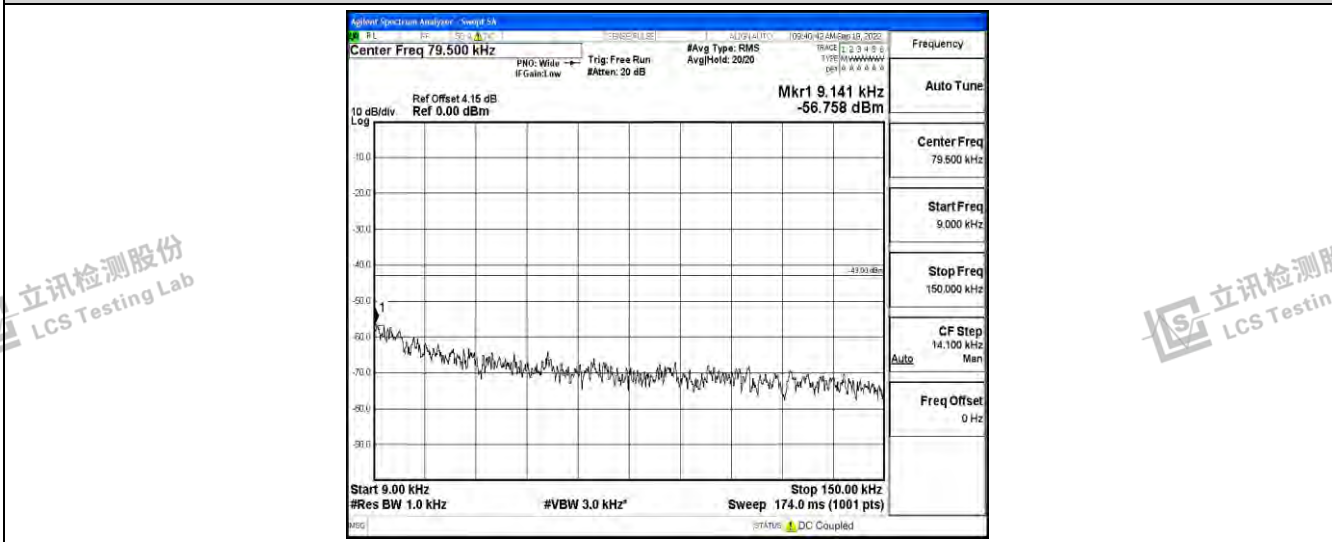

Band5-5MHz-QPSK-20525-1RB#0-Range2:0.15~30MHz

Band5-5MHz-QPSK-20525-1RB#0-Range3:30~1000MHz

Band5-5MHz-QPSK-20525-1RB#0-Range4:1000~10000MHz

Band5-5MHz-QPSK-20625-1RB#0-Range1:0.009~0.15MHz

Band5-5MHz-QPSK-20625-1RB#0-Range2:0.15~30MHz