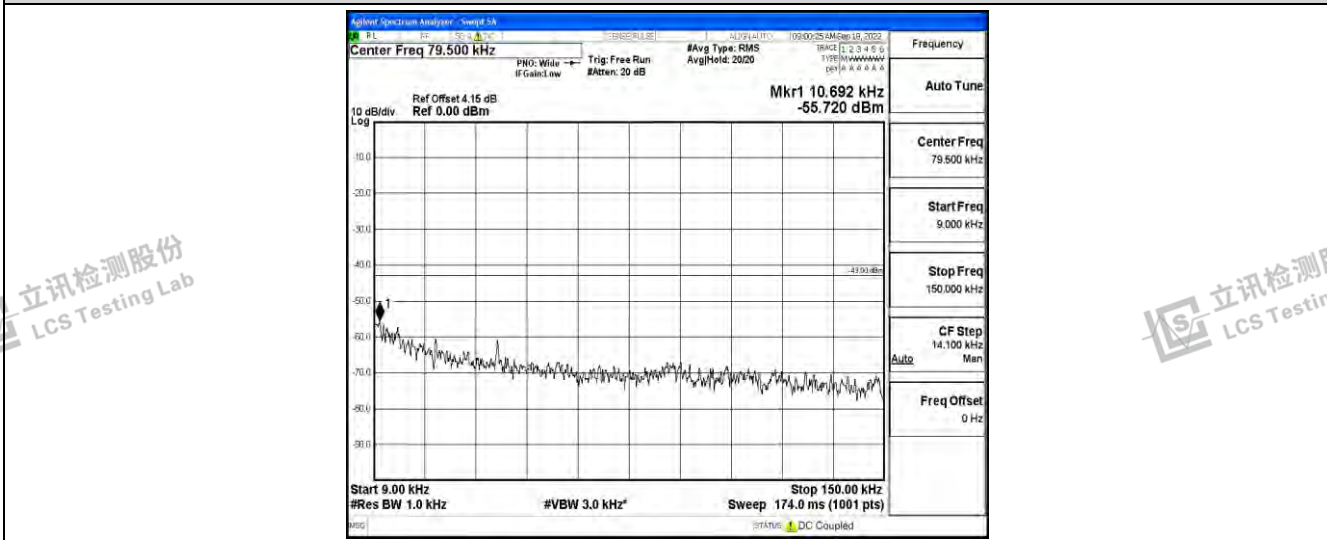

Band5-1.4MHz-QPSK-20525-1RB#0-Range2:0.15~30MHz

Band5-1.4MHz-QPSK-20525-1RB#0-Range3:30~1000MHz

Band5-1.4MHz-QPSK-20525-1RB#0-Range4:1000~10000MHz

Band5-1.4MHz-QPSK-20643-1RB#0-Range1:0.009~0.15MHz

Band5-1.4MHz-QPSK-20643-1RB#0-Range2:0.15~30MHz