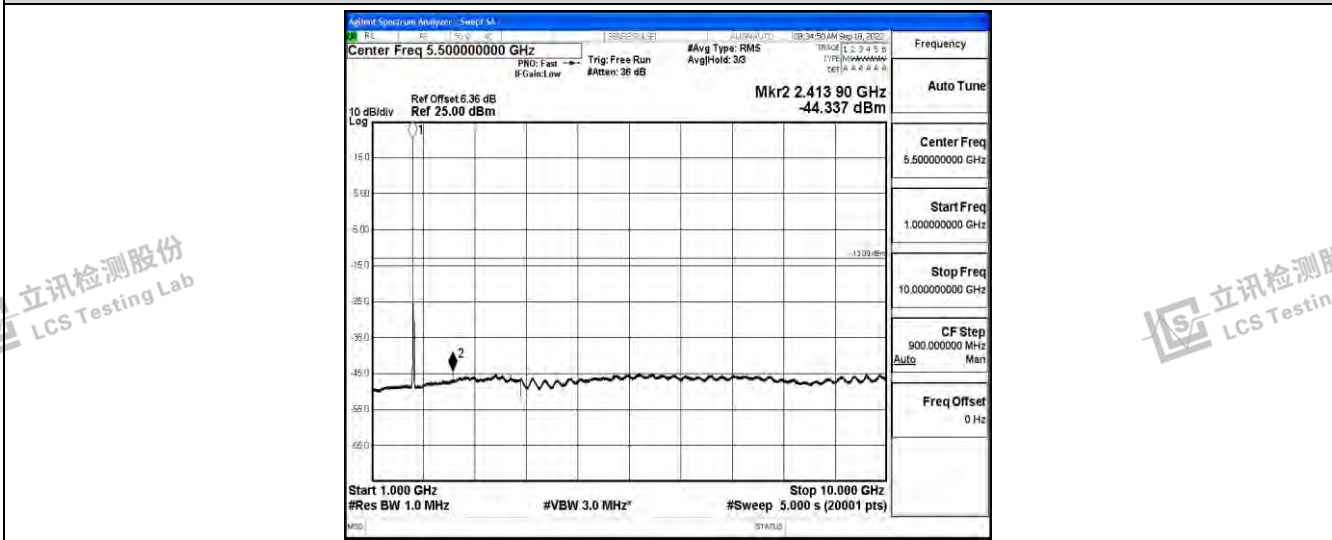

Band4-20MHz-QPSK-20050-1RB#0-Range4:1000~10000MHz

Band4-20MHz-QPSK-20050-1RB#0-Range5:10000~20000MHz