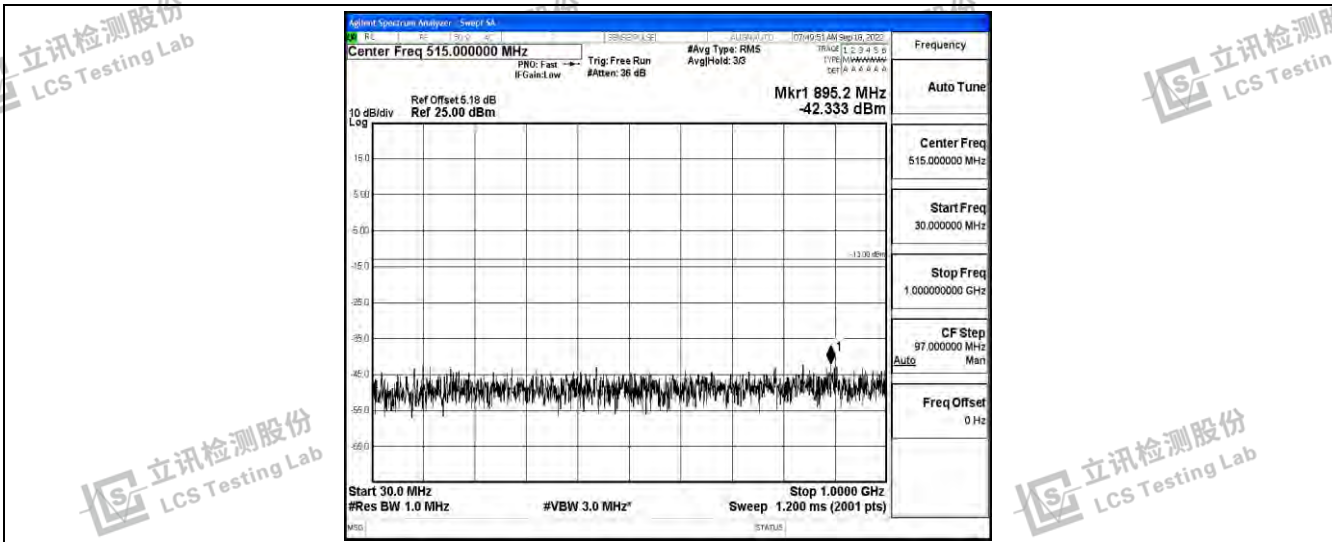

Band4-10MHz-QPSK-20000-1RB#0-Range1:0.009~0.15MHz

Band4-10MHz-QPSK-20000-1RB#0-Range2:0.15~30MHz

Band4-10MHz-QPSK-20000-1RB#0-Range3:30~1000MHz

Shenzhen LCS Compliance Testing Laboratory Ltd.
 Add: 101, 201 Bldg A & 301 Bldg C, Juji Industrial Park Yabianxueziwei, Shajing Street, Baoan District, Shenzhen, 518000, China
 Tel: +(86) 0755-82591330 | E-mail: webmaster@lcs-cert.com | Web: www.lcs-cert.com
 Scan code to check authenticity