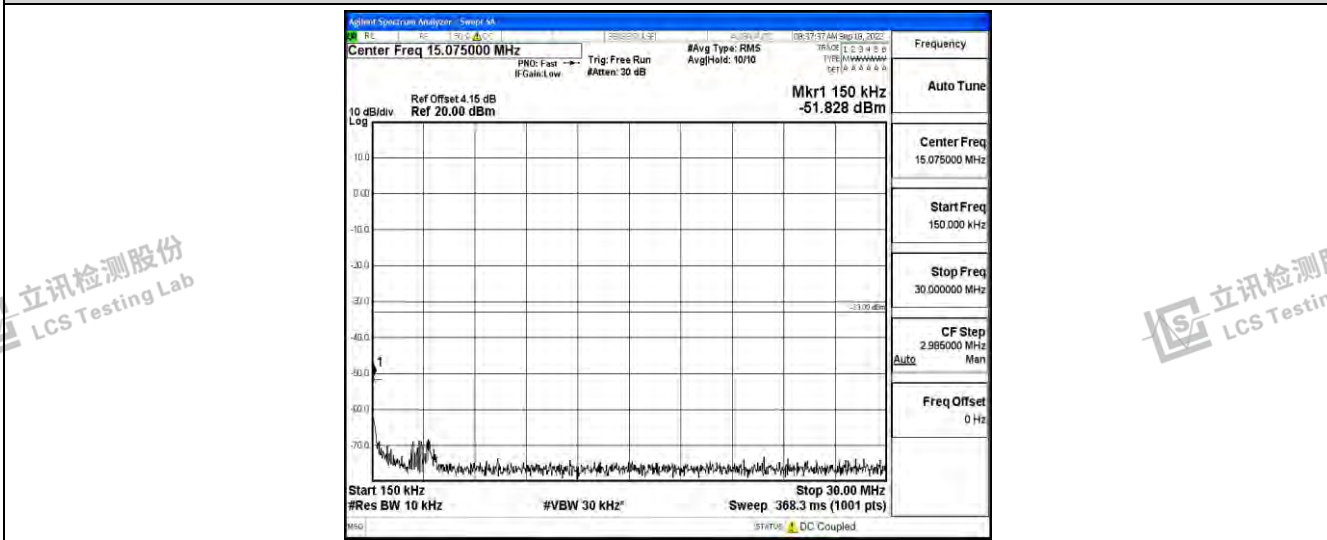

Band4-20MHz-QPSK-20175-1RB#0-Range2:0.15~30MHz

Band4-20MHz-QPSK-20175-1RB#0-Range3:30~100MHz