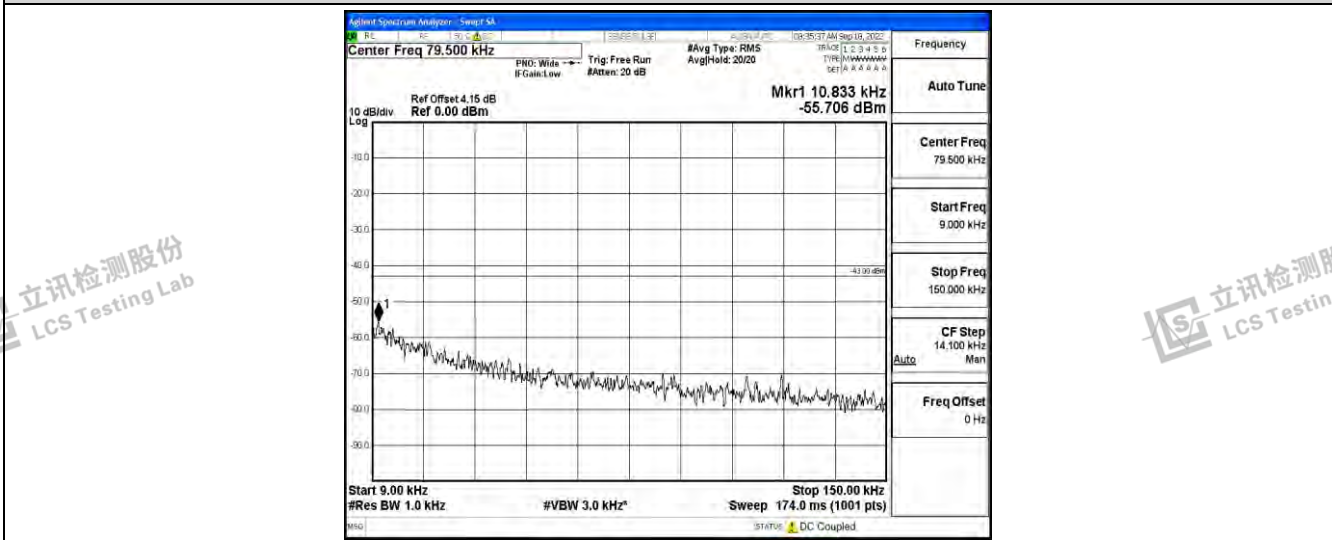

Band4-20MHz-16QAM-20050-1RB#0-Range1:0.009~0.15MHz

Band4-20MHz-16QAM-20050-1RB#0-Range2:0.15~30MHz