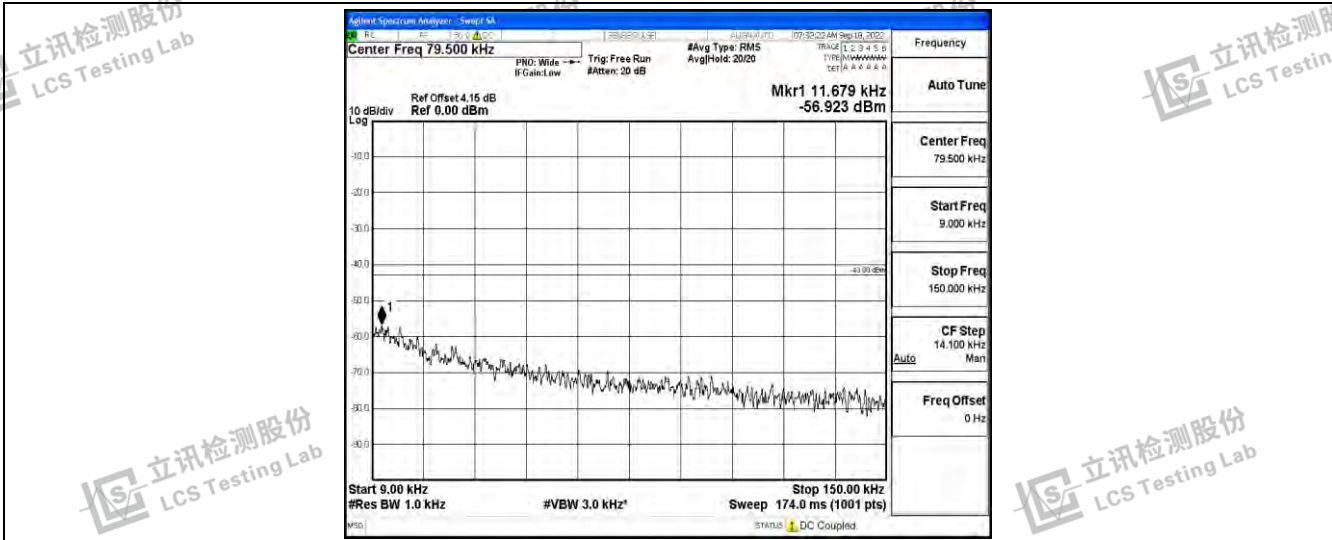

Band4-5MHz-16QAM-19975-1RB#0-Range4:1000~10000MHz

Band4-5MHz-16QAM-19975-1RB#0-Range5:10000~20000MHz

Band4-5MHz-16QAM-20175-1RB#0-Range1:0.009~0.15MHz

Band4-5MHz-16QAM-20175-1RB#0-Range2:0.15~30MHz

Band4-5MHz-16QAM-20175-1RB#0-Range3:30~100MHz