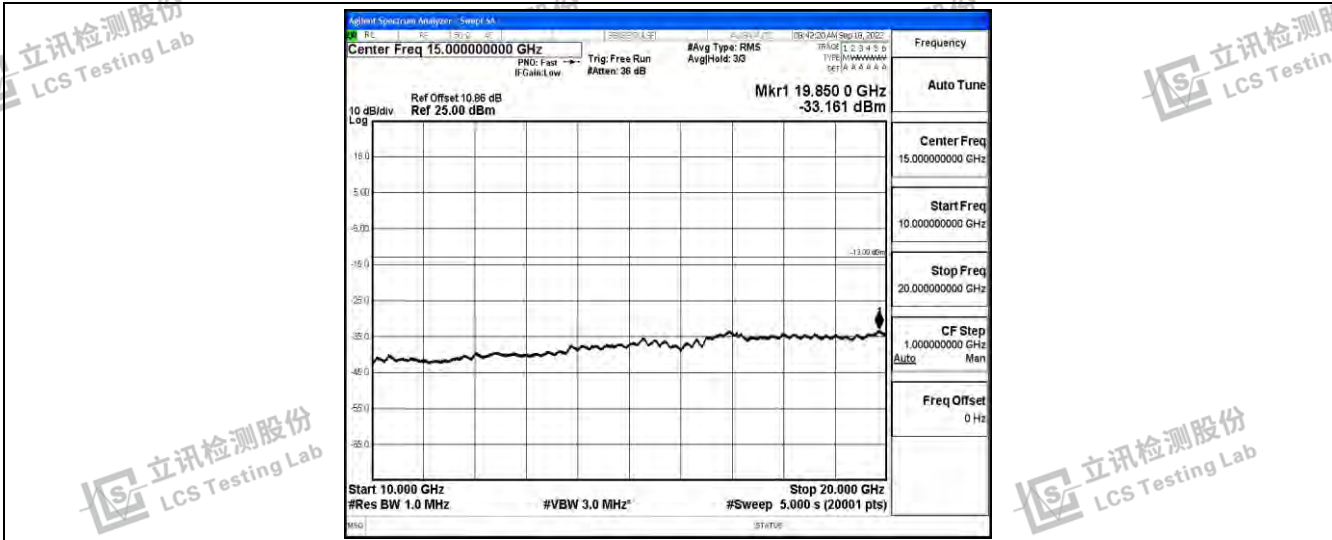

Band4-20MHz-QPSK-20300-1RB#0-Range3:30~1000MHz

Band4-20MHz-QPSK-20300-1RB#0-Range4:1000~10000MHz

Band4-20MHz-QPSK-20300-1RB#0-Range5:10000~20000MHz

Shenzhen LCS Compliance Testing Laboratory Ltd.
 Add: 101, 201 Bldg A & 301 Bldg C, Juji Industrial Park Yabianxueziwei, Shajing Street, Baoan District, Shenzhen, 518000, China
 Tel: +(86) 0755-82591330 | E-mail: webmaster@lcs-cert.com | Web: www.lcs-cert.com
 Scan code to check authenticity