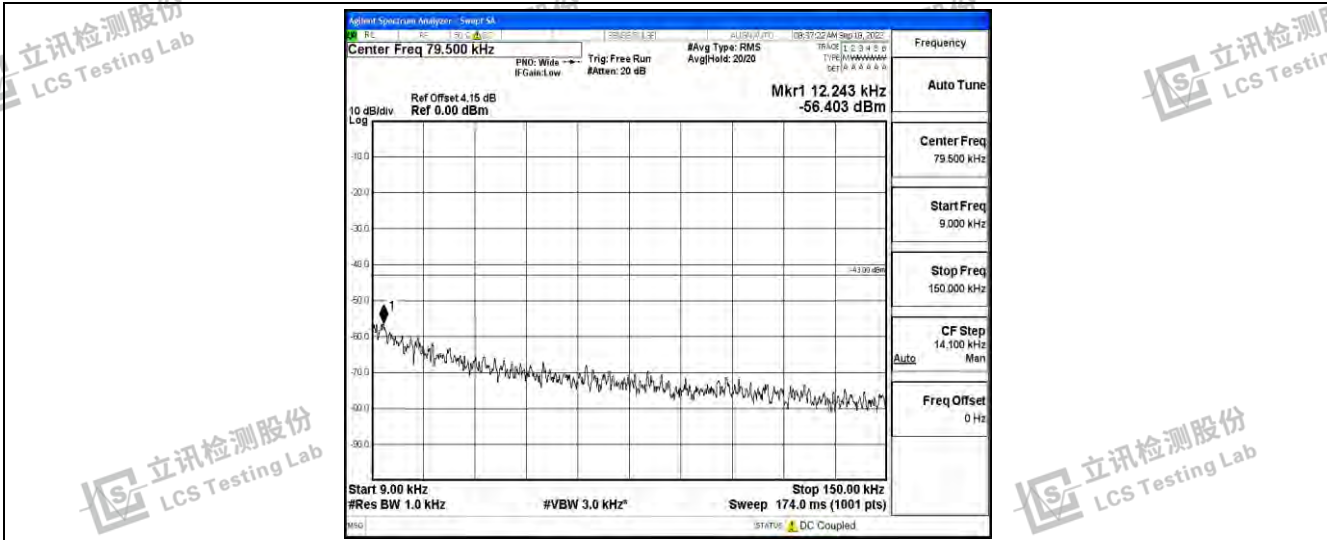

Band4-20MHz-QPSK-20050-1RB#0-Range4:1000~10000MHz

Band4-20MHz-QPSK-20050-1RB#0-Range5:10000~20000MHz

Band4-20MHz-QPSK-20175-1RB#0-Range1:0.009~0.15MHz

Shenzhen LCS Compliance Testing Laboratory Ltd.
 Add: 101, 201 Bldg A & 301 Bldg C, Juji Industrial Park Yabianxueziwei, Shajing Street, Baoan District, Shenzhen, 518000, China
 Tel: +(86) 0755-82591330 | E-mail: webmaster@lcs-cert.com | Web: www.lcs-cert.com
 Scan code to check authenticity