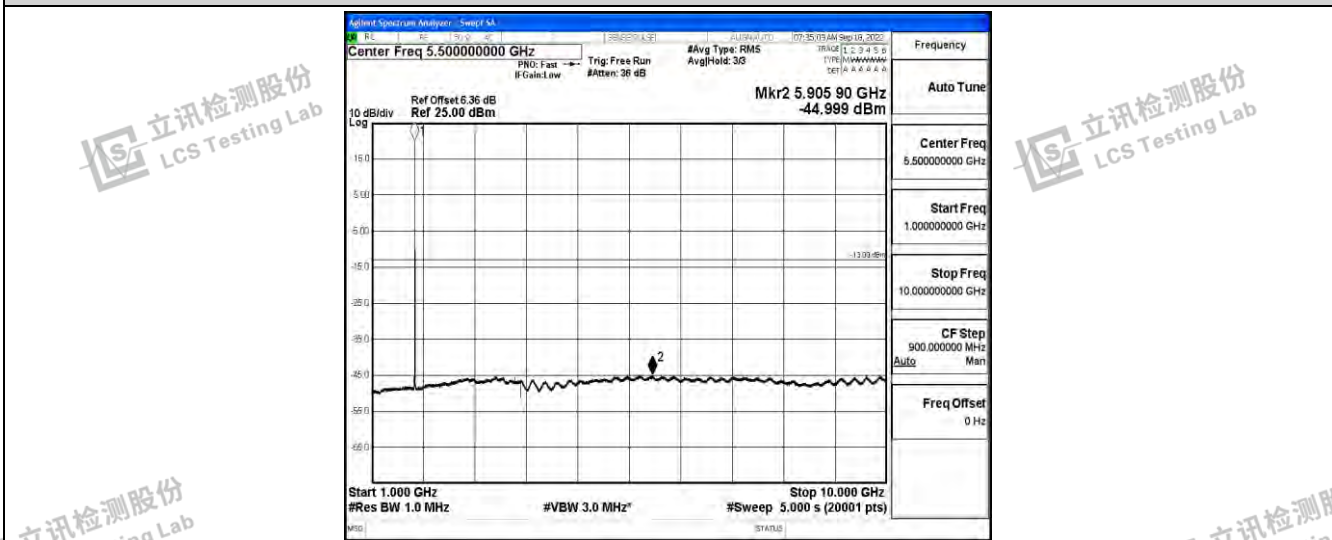

Band4-5MHz-QPSK-20175-1RB#0-Range5:10000~20000MHz

Band4-5MHz-QPSK-20375-1RB#0-Range1:0.009~0.15MHz

Band4-5MHz-QPSK-20375-1RB#0-Range2:0.15~30MHz

Shenzhen LCS Compliance Testing Laboratory Ltd.
 Add: 101, 201 Bldg A & 301 Bldg C, Juji Industrial Park Yabianxueziwei, Shajing Street, Baoan District, Shenzhen, 518000, China
 Tel: +(86) 0755-82591330 | E-mail: webmaster@lcs-cert.com | Web: www.lcs-cert.com
 Scan code to check authenticity

Band4-5MHz-QPSK-20375-1RB#0-Range3:30~1000MHz

Band4-5MHz-QPSK-20375-1RB#0-Range4:1000~10000MHz

Band4-5MHz-QPSK-20375-1RB#0-Range5:10000~20000MHz

Shenzhen LCS Compliance Testing Laboratory Ltd.
 Add: 101, 201 Bldg A & 301 Bldg C, Juji Industrial Park Yabianxueziwei, Shajing Street, Baoan District, Shenzhen, 518000, China
 Tel: +(86) 0755-82591330 | E-mail: webmaster@lcs-cert.com | Web: www.lcs-cert.com
 Scan code to check authenticity