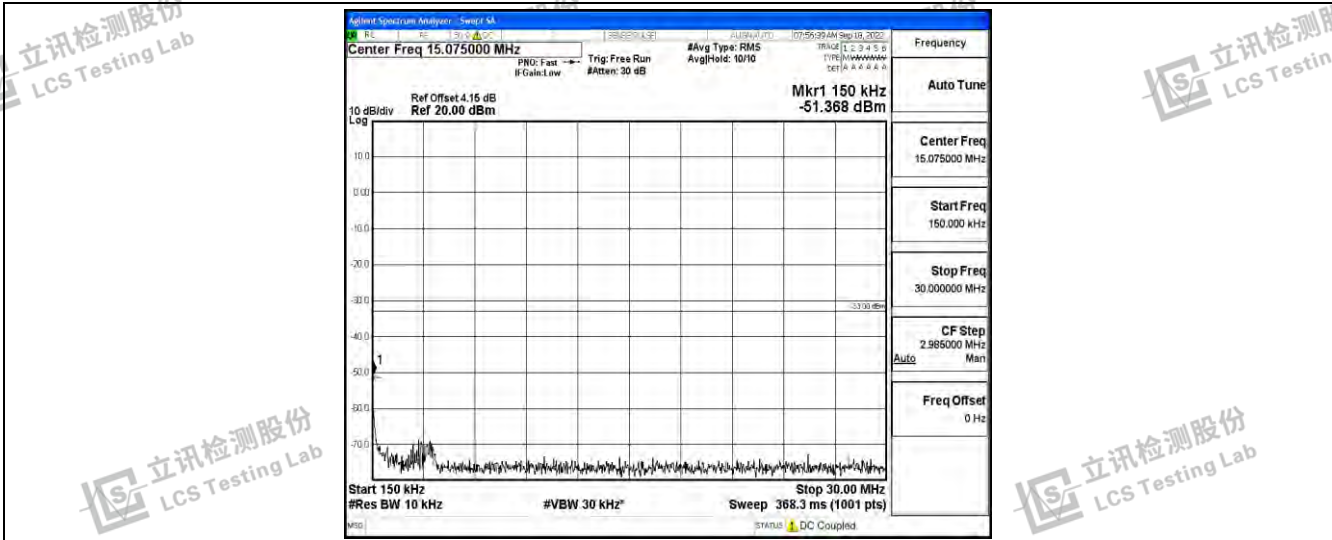

Band4-10MHz-QPSK-20175-1RB#0-Range5:10000~20000MHz

Band4-10MHz-QPSK-20350-1RB#0-Range1:0.009~0.15MHz

Band4-10MHz-QPSK-20350-1RB#0-Range2:0.15~30MHz

Shenzhen LCS Compliance Testing Laboratory Ltd.
 Add: 101, 201 Bldg A & 301 Bldg C, Juji Industrial Park Yabianxueziwei, Shajing Street, Baoan District, Shenzhen, 518000, China
 Tel: +(86) 0755-82591330 | E-mail: webmaster@lcs-cert.com | Web: www.lcs-cert.com
 Scan code to check authenticity