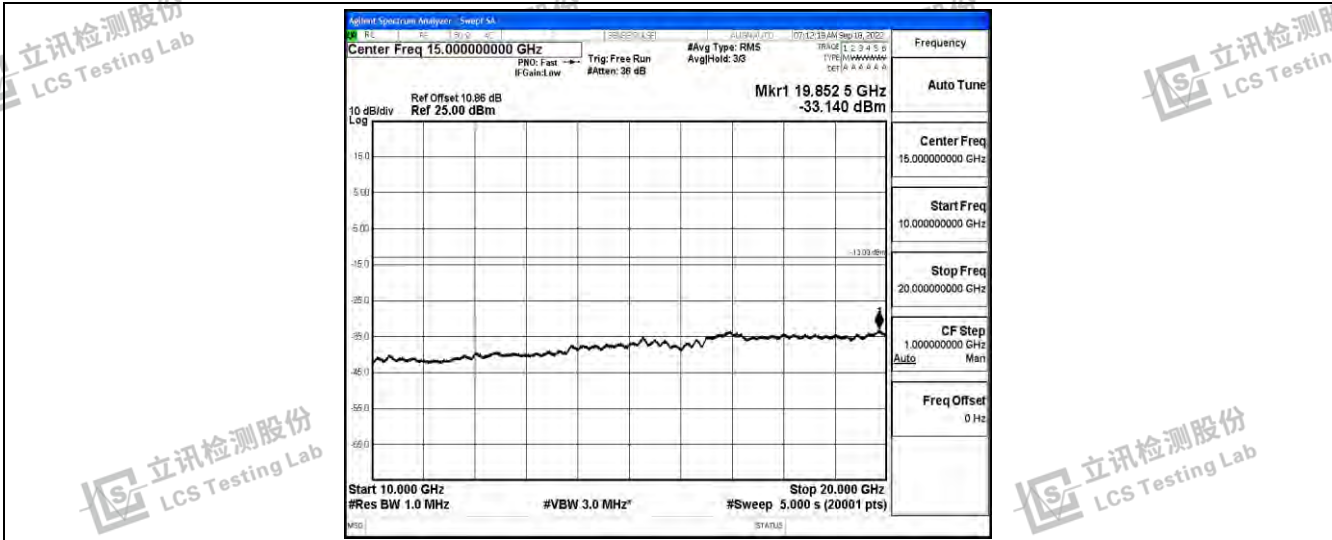

Band4-3MHz-QPSK-20385-1RB#0-Range3:30~1000MHz

Band4-3MHz-QPSK-20385-1RB#0-Range4:1000~10000MHz

Band4-3MHz-QPSK-20385-1RB#0-Range5:10000~20000MHz

Shenzhen LCS Compliance Testing Laboratory Ltd.
 Add: 101, 201 Bldg A & 301 Bldg C, Juji Industrial Park Yabianxueziwei, Shajing Street, Baoan District, Shenzhen, 518000, China
 Tel: +(86) 0755-82591330 | E-mail: webmaster@lcs-cert.com | Web: www.lcs-cert.com
 Scan code to check authenticity