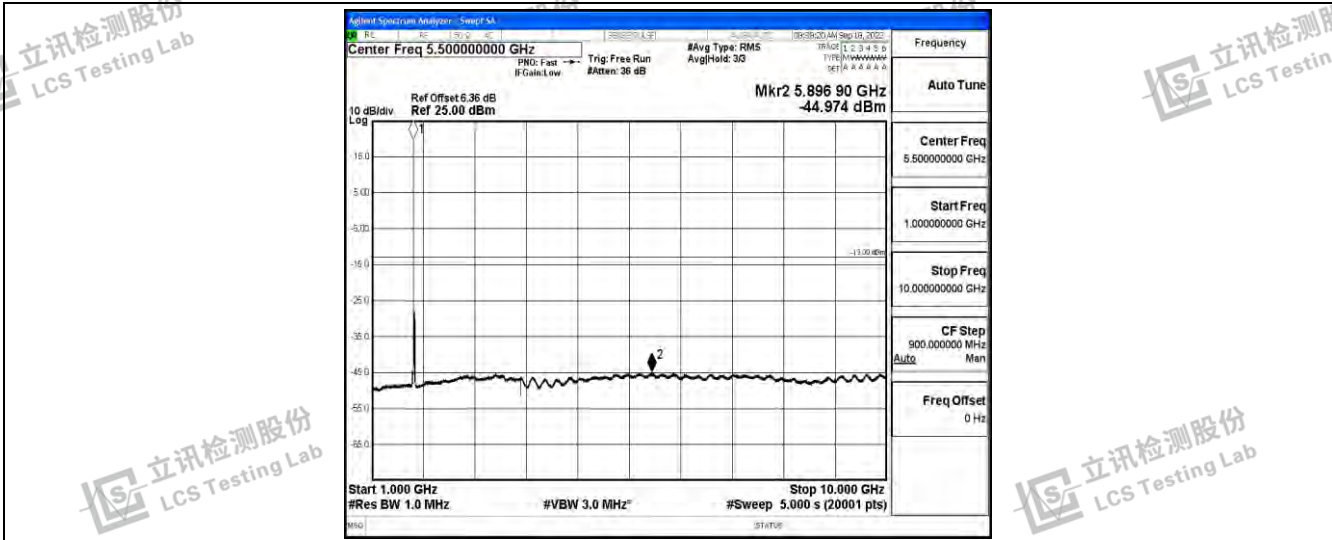

Band4-20MHz-QPSK-20175-1RB#0-Range2:0.15~30MHz

Band4-20MHz-QPSK-20175-1RB#0-Range3:30~100MHz

Band4-20MHz-QPSK-20175-1RB#0-Range4:1000~10000MHz

Shenzhen LCS Compliance Testing Laboratory Ltd.
 Add: 101, 201 Bldg A & 301 Bldg C, Juji Industrial Park Yabianxueziwei, Shajing Street, Baoan District, Shenzhen, 518000, China
 Tel: +(86) 0755-82591330 | E-mail: webmaster@lcs-cert.com | Web: www.lcs-cert.com
 Scan code to check authenticity