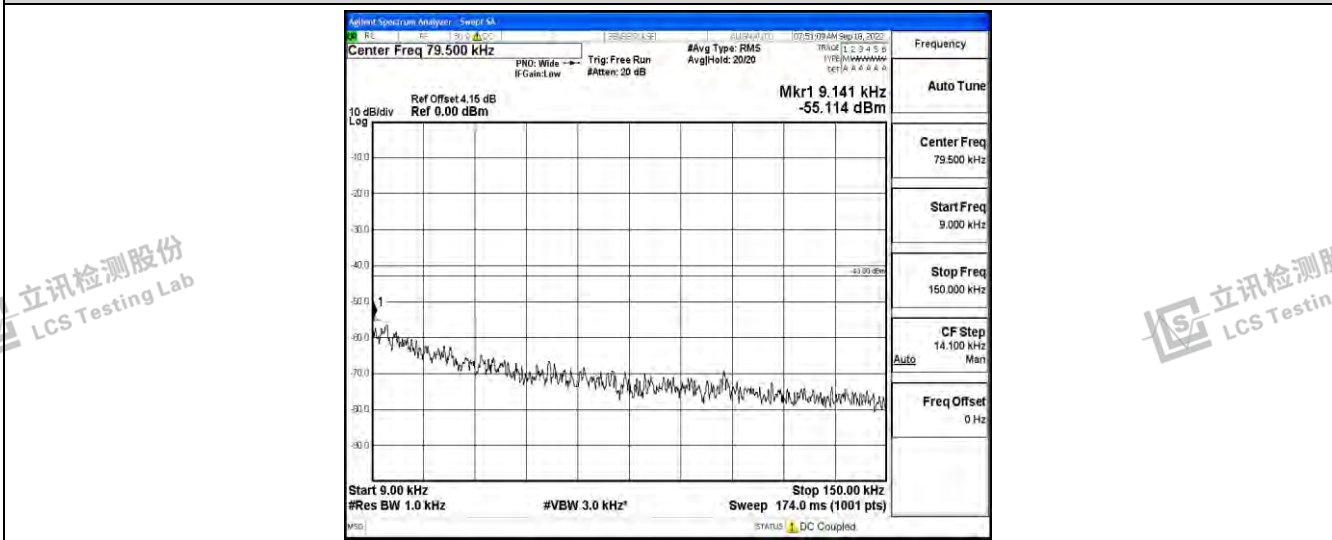

Band4-10MHz-16QAM-20000-1RB#0-Range1:0.009~0.15MHz

Band4-10MHz-16QAM-20000-1RB#0-Range2:0.15~30MHz