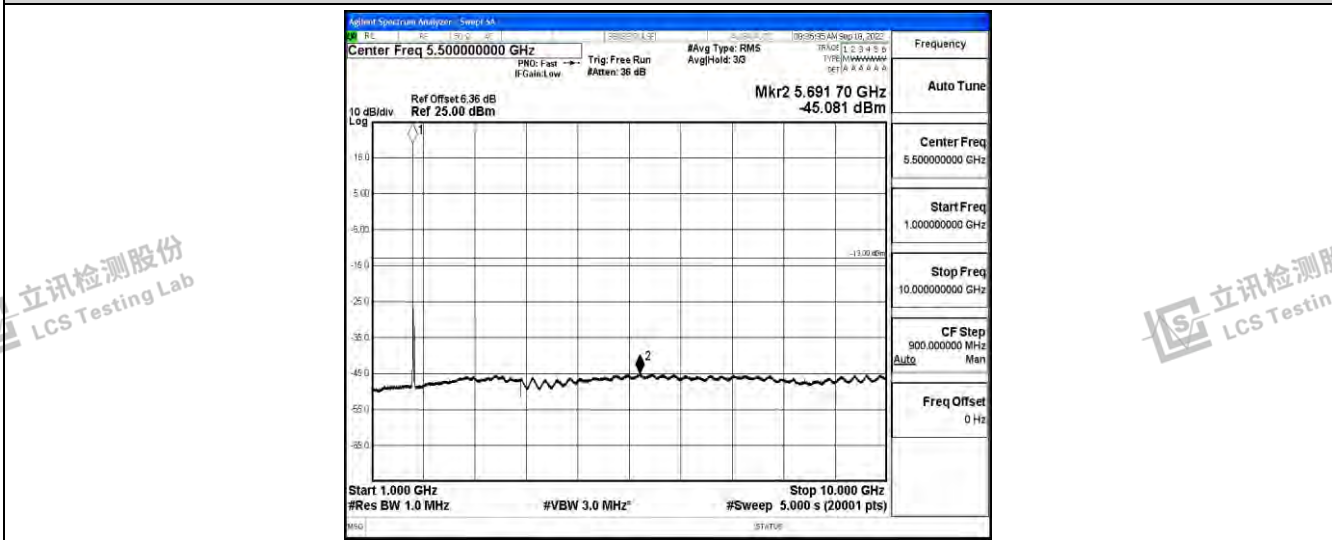

Band4-20MHz-16QAM-20050-1RB#0-Range4:1000~10000MHz

Band4-20MHz-16QAM-20050-1RB#0-Range5:10000~20000MHz