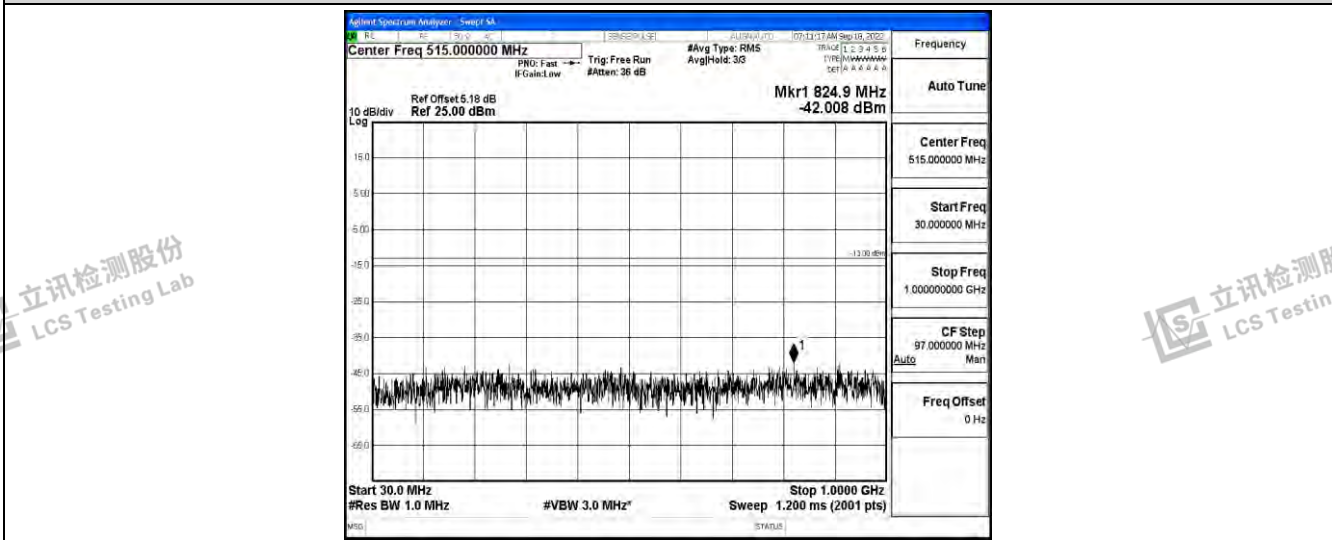

Band4-3MHz-QPSK-20385-1RB#0-Range3:30~1000MHz

Band4-3MHz-QPSK-20385-1RB#0-Range4:1000~10000MHz

Band4-3MHz-QPSK-20385-1RB#0-Range5:10000~20000MHz

Shenzhen LCS Compliance Testing Laboratory Ltd.
 Add: 101, 201 Bldg A & 301 Bldg C, Juji Industrial Park Yabianxueziwei, Shajing Street, Baoan District, Shenzhen, 518000, China
 Tel: +(86) 0755-82591330 | E-mail: webmaster@lcs-cert.com | Web: www.lcs-cert.com
 Scan code to check authenticity