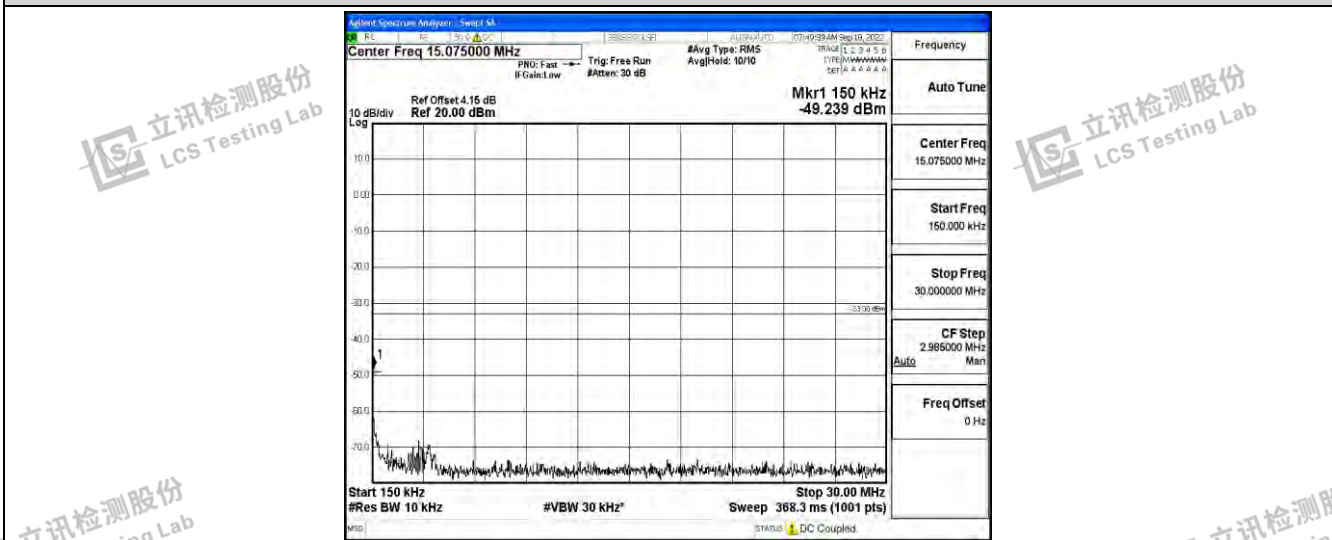

Band4-10MHz-QPSK-20000-1RB#0-Range1:0.009~0.15MHz

Band4-10MHz-QPSK-20000-1RB#0-Range2:0.15~30MHz

Band4-10MHz-QPSK-20000-1RB#0-Range3:30~1000MHz

Shenzhen LCS Compliance Testing Laboratory Ltd.
 Add: 101, 201 Bldg A & 301 Bldg C, Juji Industrial Park Yabianxueziwei, Shajing Street, Baoan District, Shenzhen, 518000, China
 Tel: +(86) 0755-82591330 | E-mail: webmaster@lcs-cert.com | Web: www.lcs-cert.com
 Scan code to check authenticity