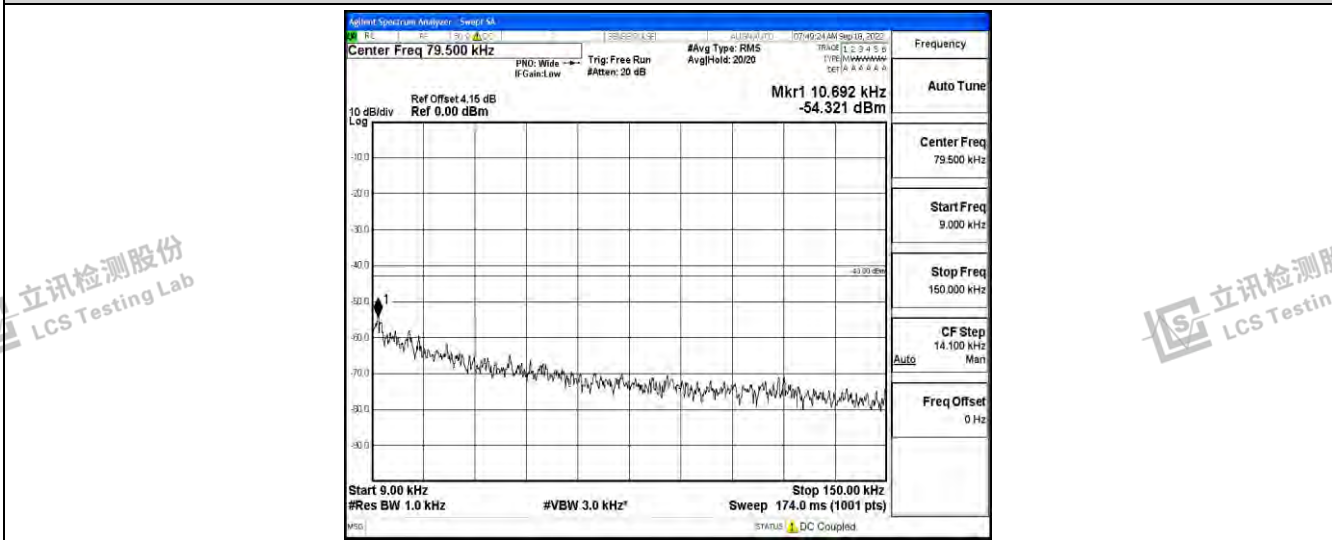

Band4-10MHz-QPSK-20000-1RB#0-Range1:0.009~0.15MHz

Band4-10MHz-QPSK-20000-1RB#0-Range2:0.15~30MHz

Band4-10MHz-QPSK-20000-1RB#0-Range3:30~1000MHz

Shenzhen LCS Compliance Testing Laboratory Ltd.
 Add: 101, 201 Bldg A & 301 Bldg C, Juji Industrial Park Yabianxueziwei, Shajing Street, Baoan District, Shenzhen, 518000, China
 Tel: +(86) 0755-82591330 | E-mail: webmaster@lcs-cert.com | Web: www.lcs-cert.com
 Scan code to check authenticity