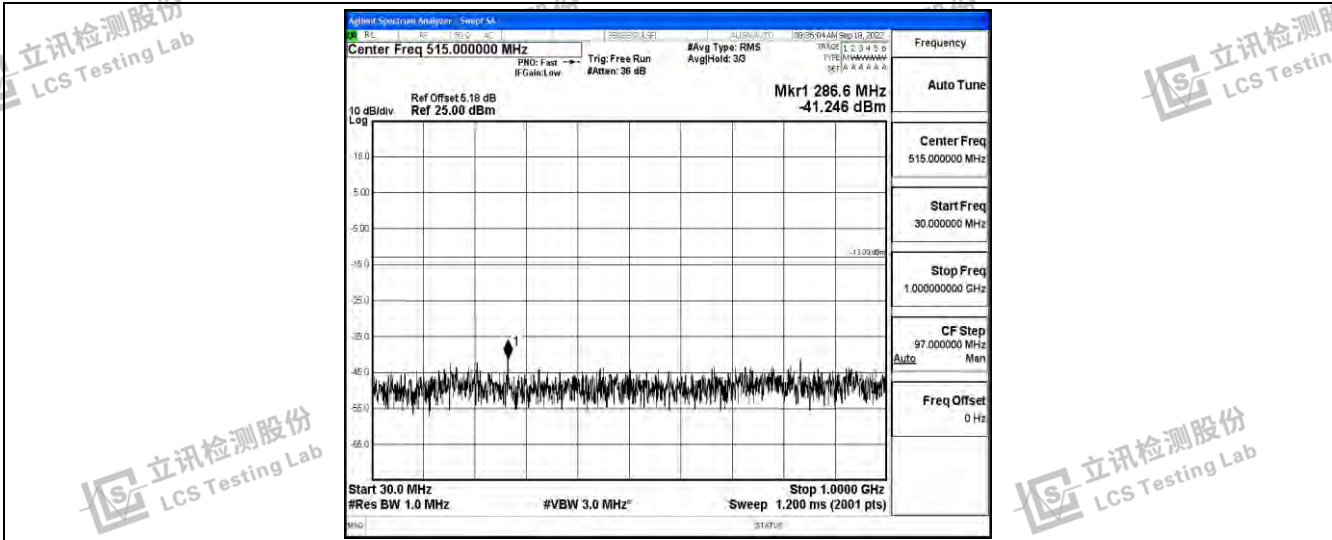

Band4-20MHz-16QAM-20050-1RB#0-Range3:30~1000MHz

Band4-20MHz-16QAM-20050-1RB#0-Range4:1000~10000MHz