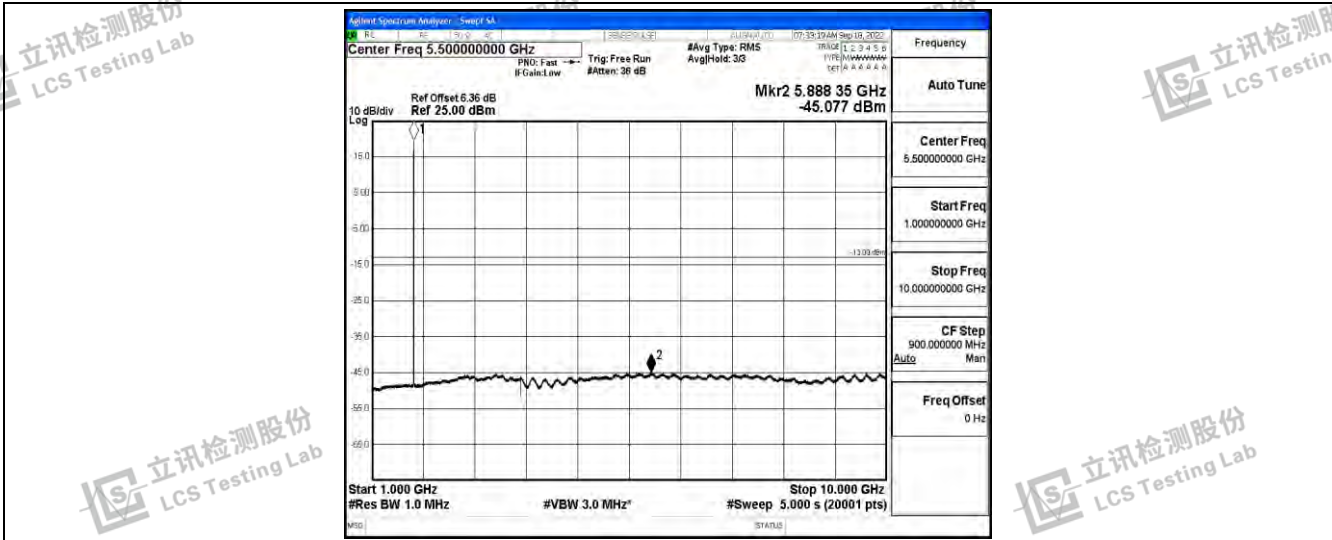

Band4-5MHz-16QAM-20175-1RB#0-Range4:1000~10000MHz

Band4-5MHz-16QAM-20175-1RB#0-Range5:10000~20000MHz