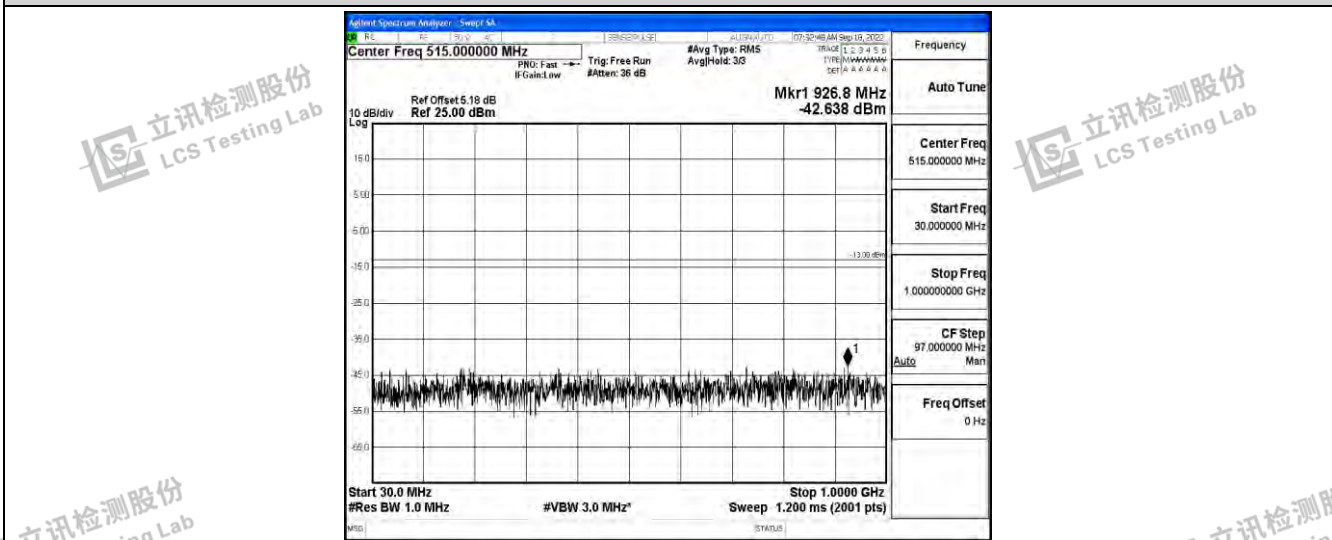

Band4-5MHz-16QAM-19975-1RB#0-Range4:1000~10000MHz

Band4-5MHz-16QAM-19975-1RB#0-Range5:10000~20000MHz

Band4-5MHz-16QAM-20175-1RB#0-Range1:0.009~0.15MHz

Band4-5MHz-16QAM-20175-1RB#0-Range2:0.15~30MHz

Band4-5MHz-16QAM-20175-1RB#0-Range3:30~100MHz