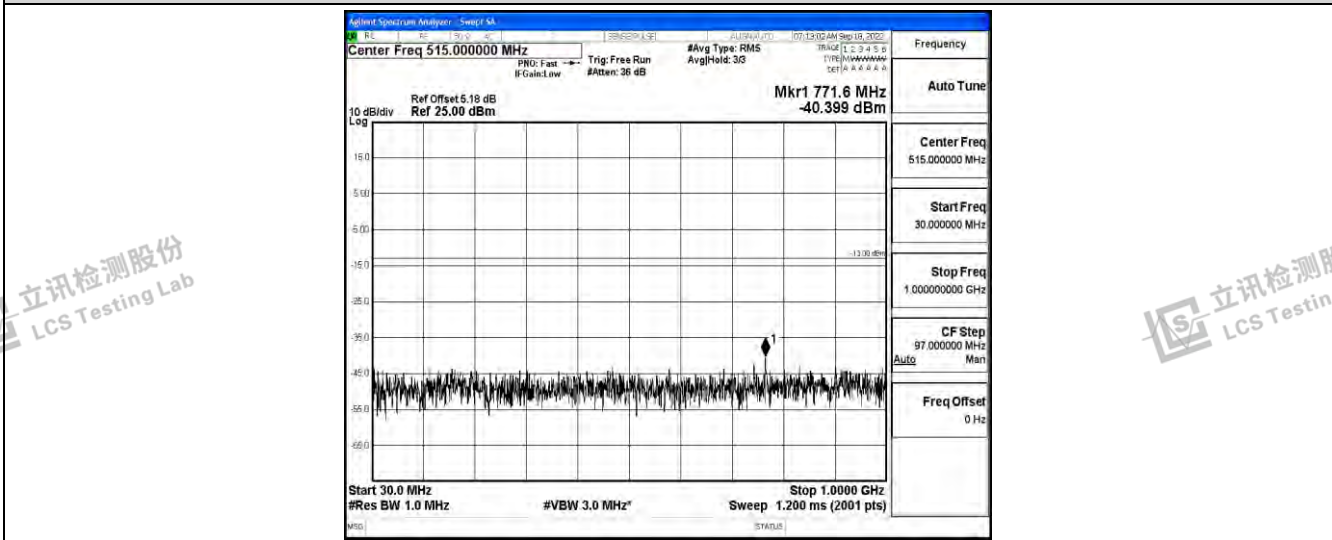

Band4-3MHz-16QAM-20175-1RB#0-Range5:10000~20000MHz

Band4-3MHz-16QAM-20385-1RB#0-Range1:0.009~0.15MHz

Band4-3MHz-16QAM-20385-1RB#0-Range2:0.15~30MHz

Band4-3MHz-16QAM-20385-1RB#0-Range3:30~1000MHz

Band4-3MHz-16QAM-20385-1RB#0-Range4:1000~10000MHz