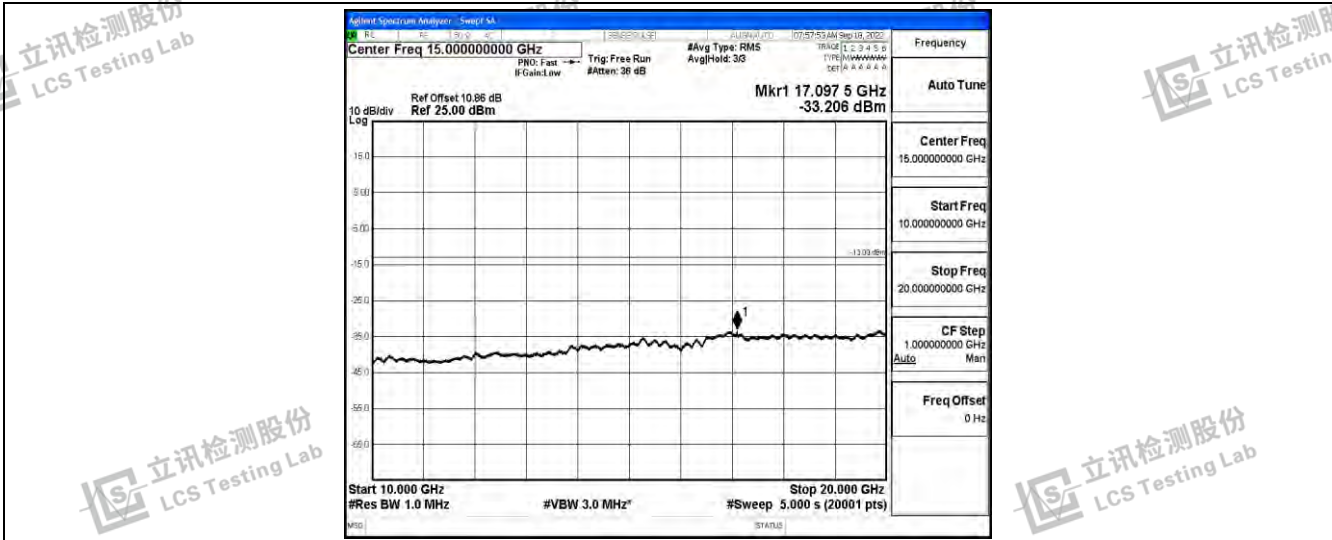

Band4-10MHz-QPSK-20350-1RB#0-Range3:30~1000MHz

Band4-10MHz-QPSK-20350-1RB#0-Range4:1000~10000MHz

Band4-10MHz-QPSK-20350-1RB#0-Range5:10000~20000MHz

Shenzhen LCS Compliance Testing Laboratory Ltd.
 Add: 101, 201 Bldg A & 301 Bldg C, Juji Industrial Park Yabianxueziwei, Shajing Street, Baoan District, Shenzhen, 518000, China
 Tel: +(86) 0755-82591330 | E-mail: webmaster@lcs-cert.com | Web: www.lcs-cert.com
 Scan code to check authenticity