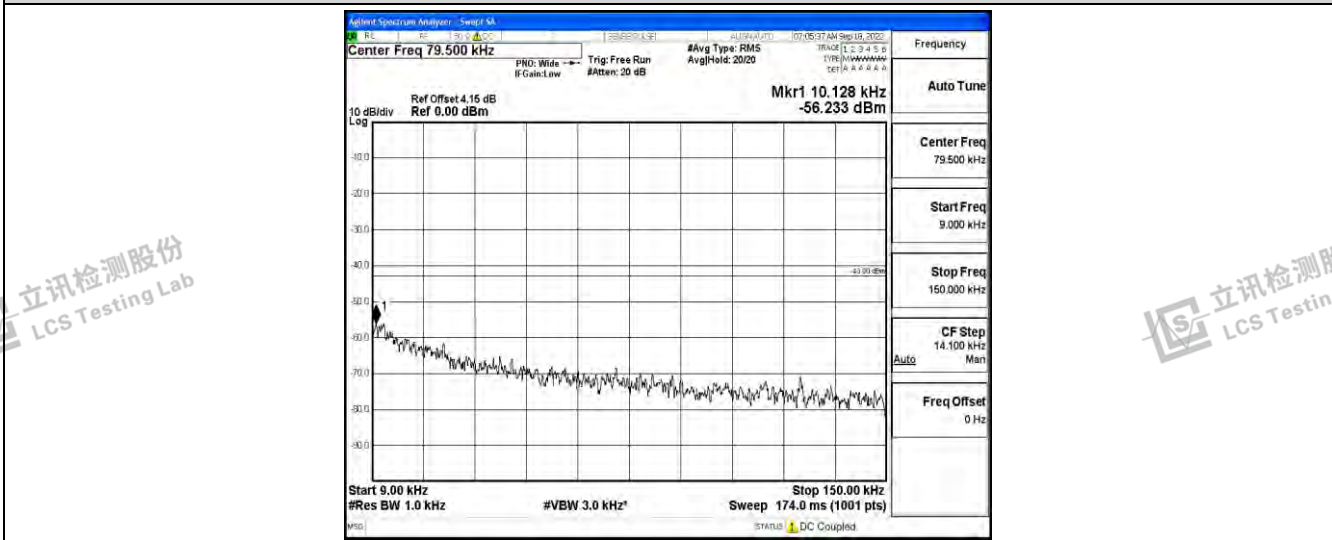

Band4-3MHz-16QAM-19965-1RB#0-Range1:0.009~0.15MHz

Band4-3MHz-16QAM-19965-1RB#0-Range2:0.15~30MHz