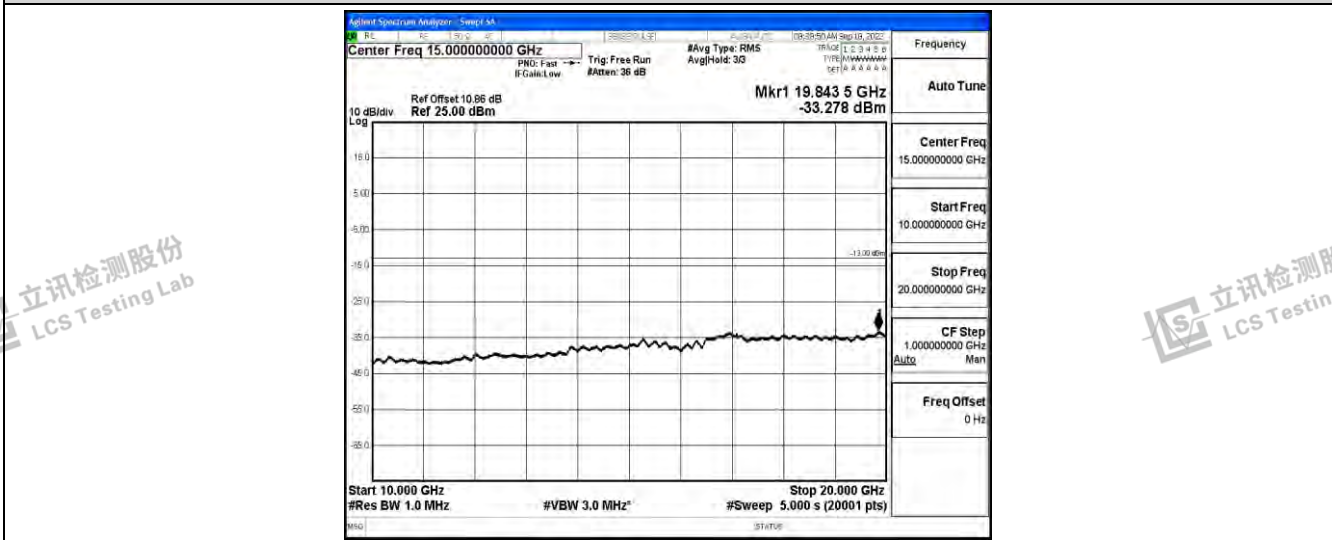

Band4-20MHz-QPSK-20175-1RB#0-Range5:10000~20000MHz

Band4-20MHz-QPSK-20300-1RB#0-Range1:0.009~0.15MHz