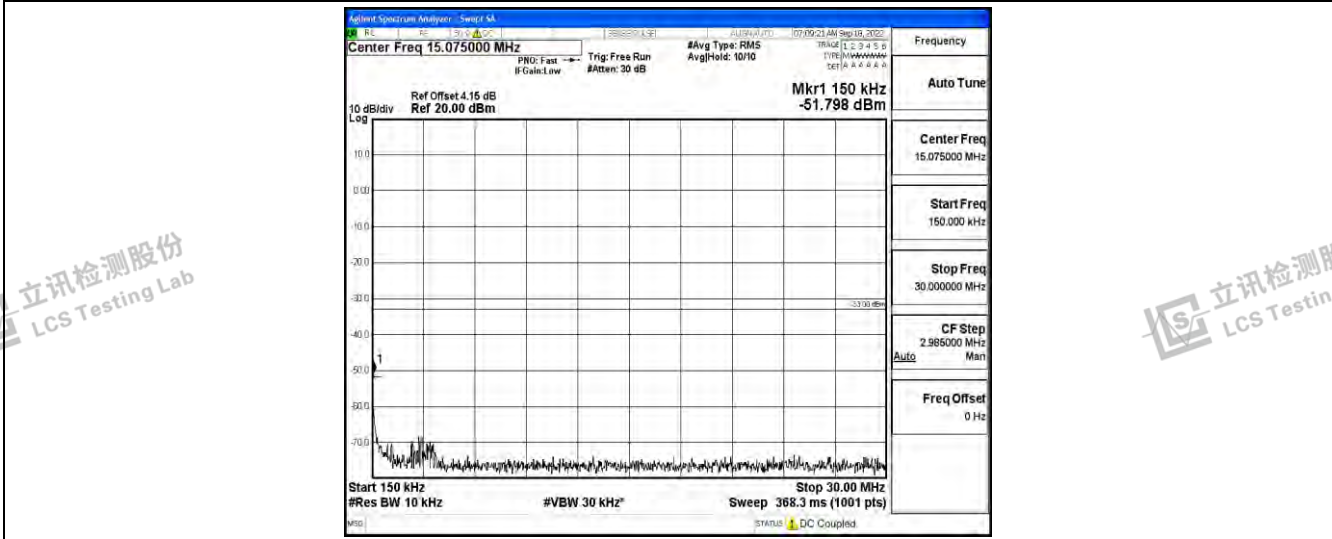

Band4-3MHz-16QAM-19965-1RB#0-Range4:1000~10000MHz

Band4-3MHz-16QAM-19965-1RB#0-Range5:10000~20000MHz

Band4-3MHz-16QAM-20175-1RB#0-Range1:0.009~0.15MHz

Band4-3MHz-16QAM-20175-1RB#0-Range2:0.15~30MHz

Band4-3MHz-16QAM-20175-1RB#0-Range3:30~100MHz