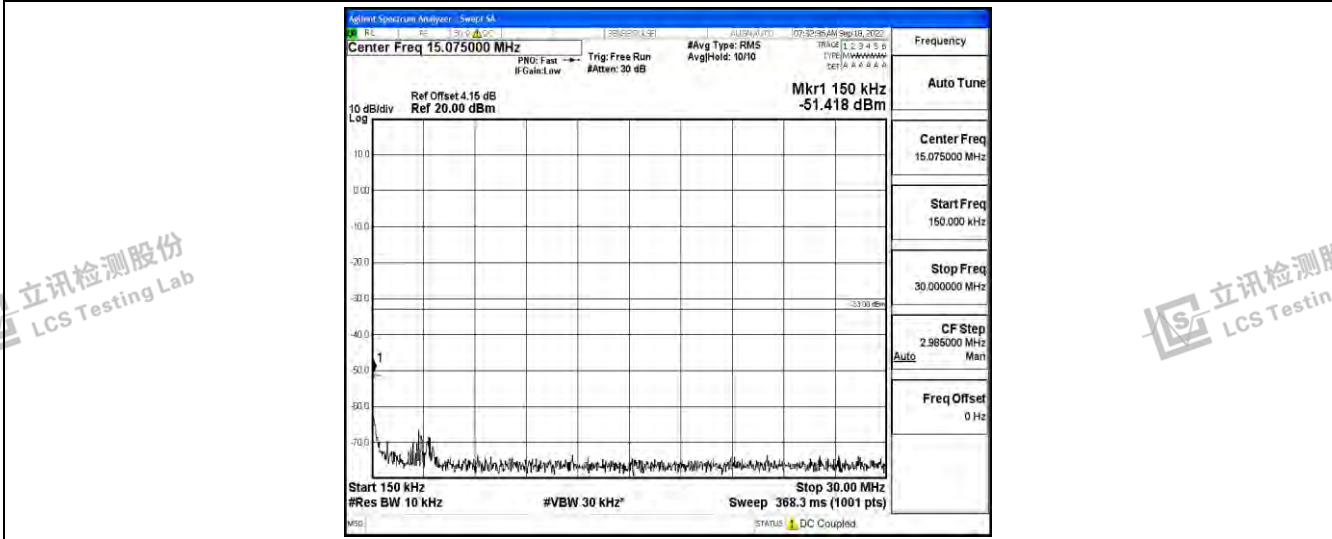

Band4-5MHz-16QAM-19975-1RB#0-Range4:1000~10000MHz

Band4-5MHz-16QAM-19975-1RB#0-Range5:10000~20000MHz

Band4-5MHz-16QAM-20175-1RB#0-Range1:0.009~0.15MHz

Band4-5MHz-16QAM-20175-1RB#0-Range2:0.15~30MHz

Band4-5MHz-16QAM-20175-1RB#0-Range3:30~100MHz