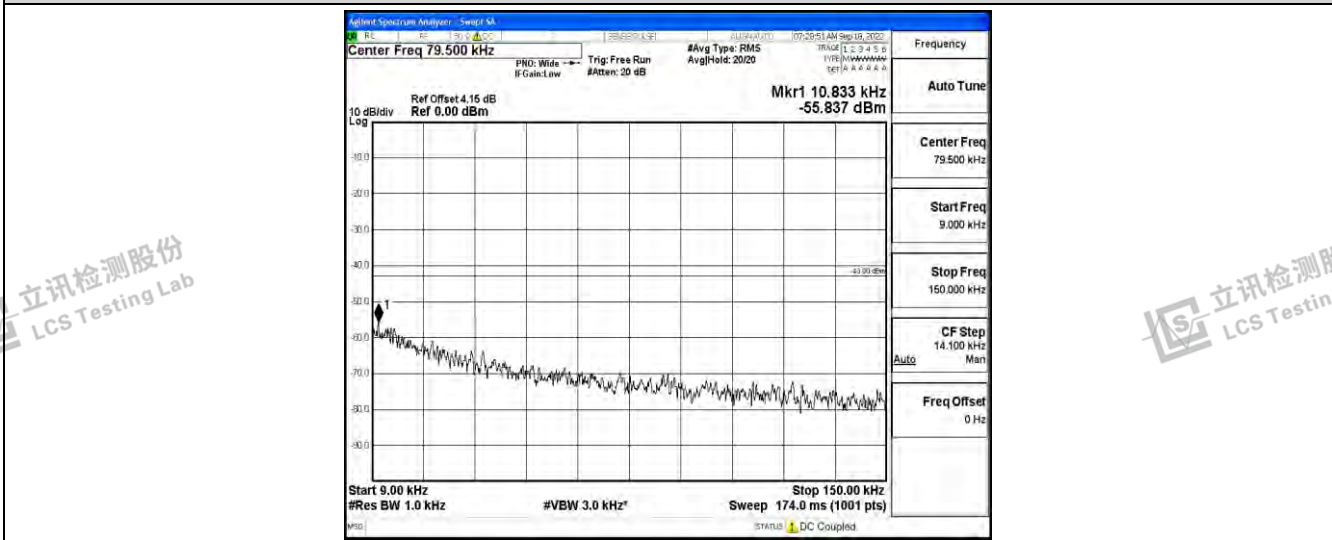

Band4-5MHz-16QAM-19975-1RB#0-Range1:0.009~0.15MHz

Band4-5MHz-16QAM-19975-1RB#0-Range2:0.15~30MHz