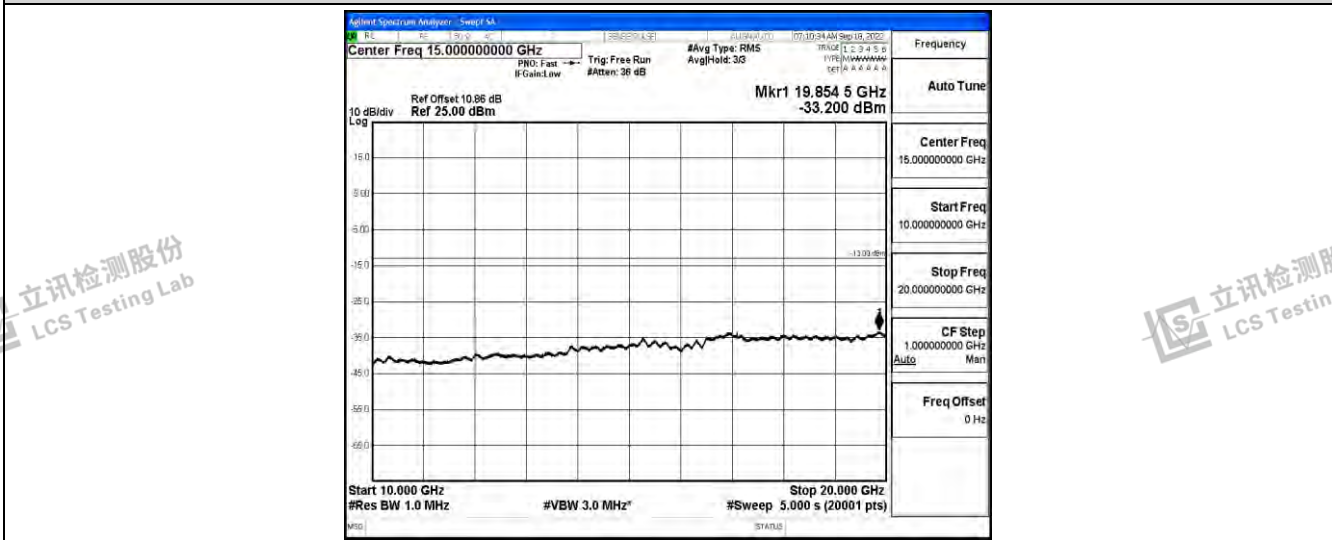

Band4-3MHz-16QAM-20175-1RB#0-Range5:10000~20000MHz

Band4-3MHz-16QAM-20385-1RB#0-Range1:0.009~0.15MHz