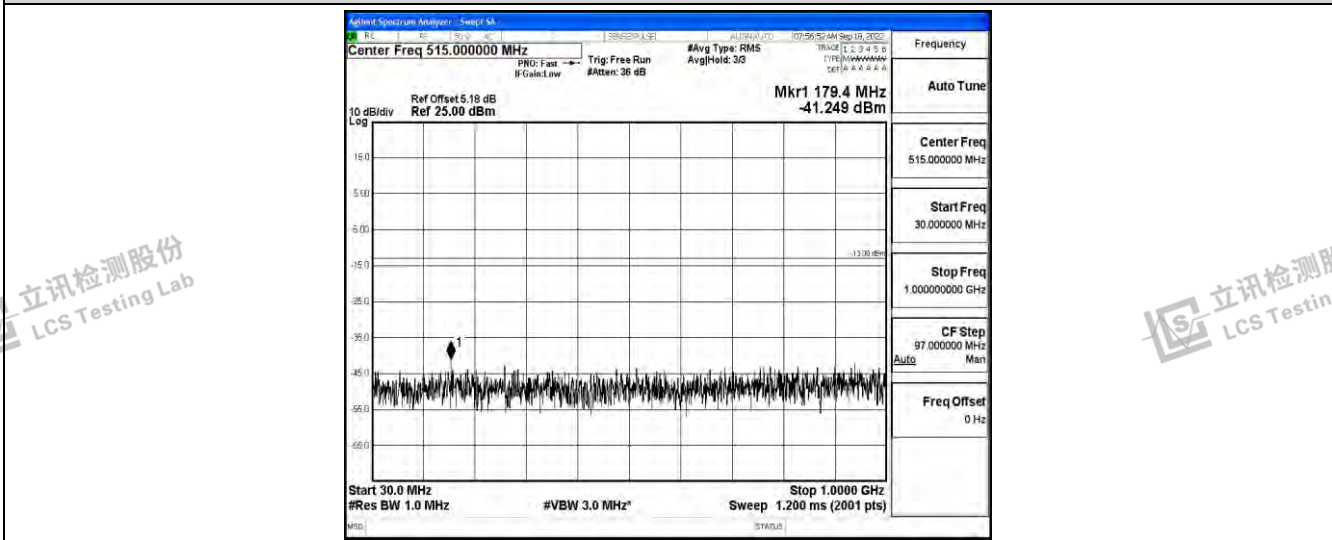

Band4-10MHz-QPSK-20350-1RB#0-Range3:30~1000MHz

Band4-10MHz-QPSK-20350-1RB#0-Range4:1000~10000MHz