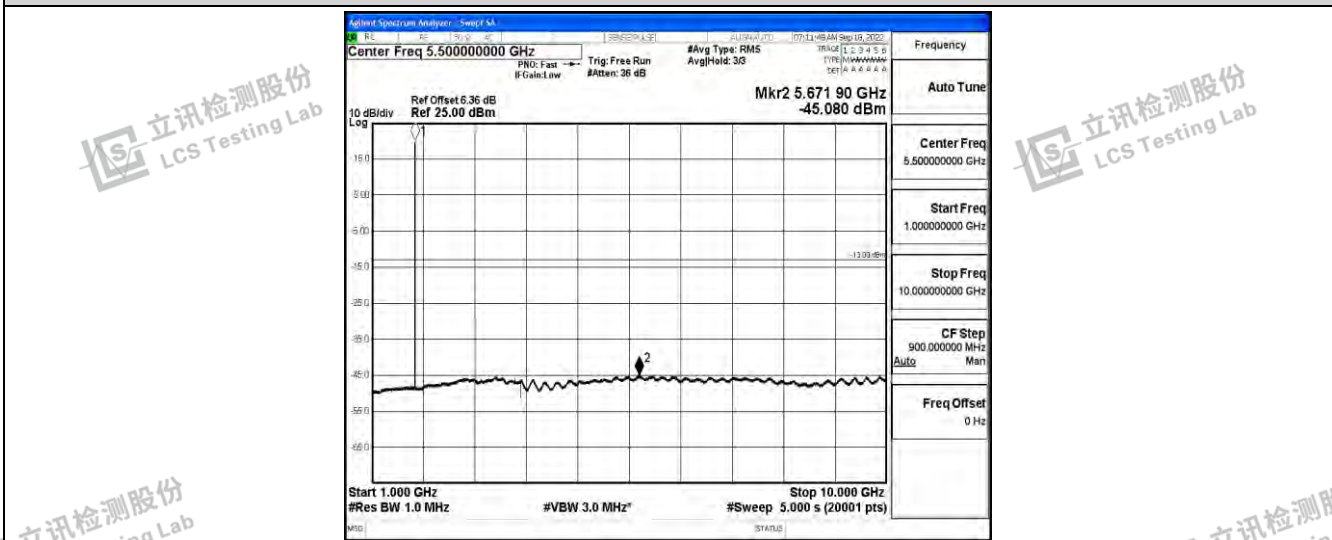

Band4-3MHz-QPSK-20385-1RB#0-Range3:30~1000MHz

Band4-3MHz-QPSK-20385-1RB#0-Range4:1000~10000MHz

Band4-3MHz-QPSK-20385-1RB#0-Range5:10000~20000MHz

Shenzhen LCS Compliance Testing Laboratory Ltd.
 Add: 101, 201 Bldg A & 301 Bldg C, Juji Industrial Park Yabianxueziwei, Shajing Street, Baoan District, Shenzhen, 518000, China
 Tel: +(86) 0755-82591330 | E-mail: webmaster@lcs-cert.com | Web: www.lcs-cert.com
 Scan code to check authenticity