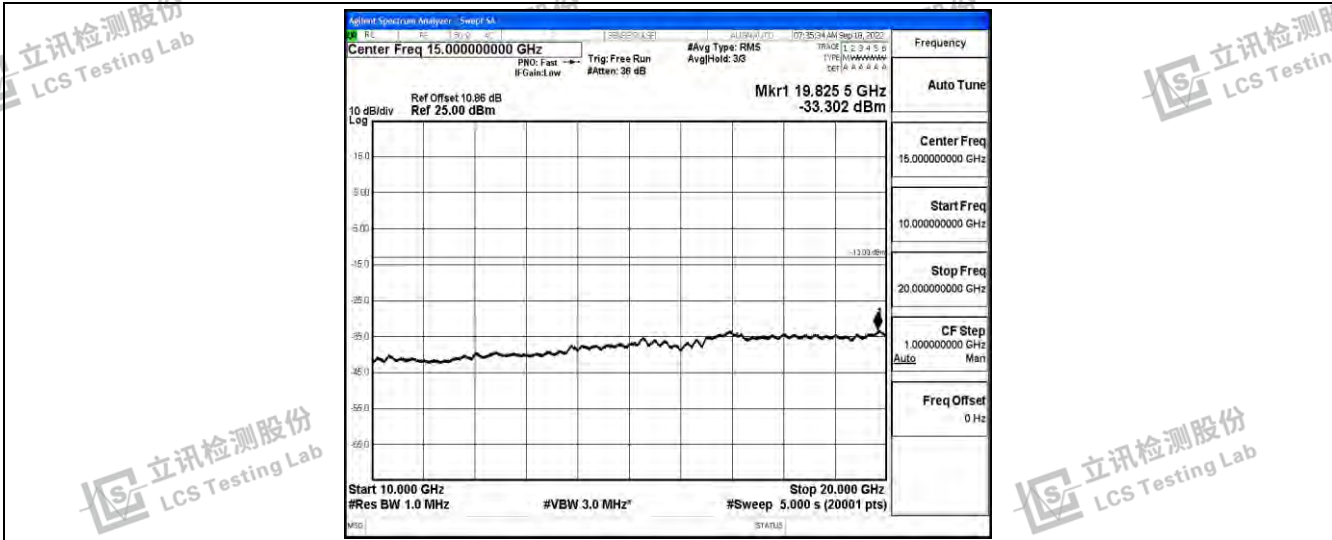

Band4-5MHz-QPSK-20375-1RB#0-Range3:30~1000MHz

Band4-5MHz-QPSK-20375-1RB#0-Range4:1000~10000MHz

Band4-5MHz-QPSK-20375-1RB#0-Range5:10000~20000MHz

Shenzhen LCS Compliance Testing Laboratory Ltd.
 Add: 101, 201 Bldg A & 301 Bldg C, Juji Industrial Park Yabianxueziwei, Shajing Street, Baoan District, Shenzhen, 518000, China
 Tel: +(86) 0755-82591330 | E-mail: webmaster@lcs-cert.com | Web: www.lcs-cert.com
 Scan code to check authenticity