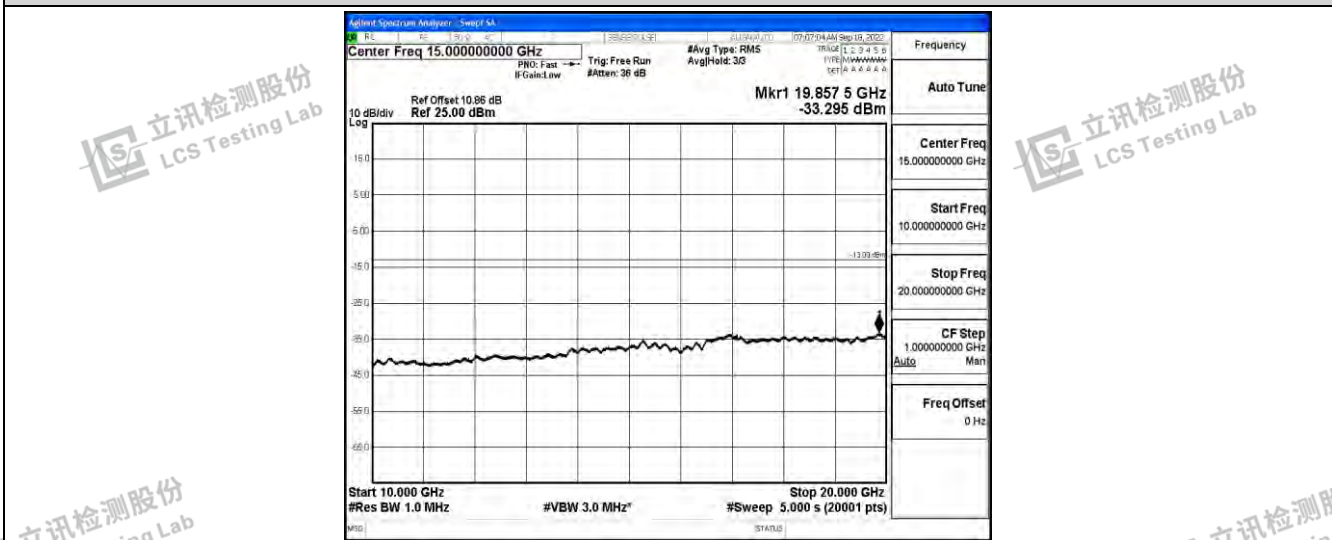

Band4-3MHz-16QAM-19965-1RB#0-Range5:10000~20000MHz

Band4-3MHz-16QAM-20175-1RB#0-Range1:0.009~0.15MHz