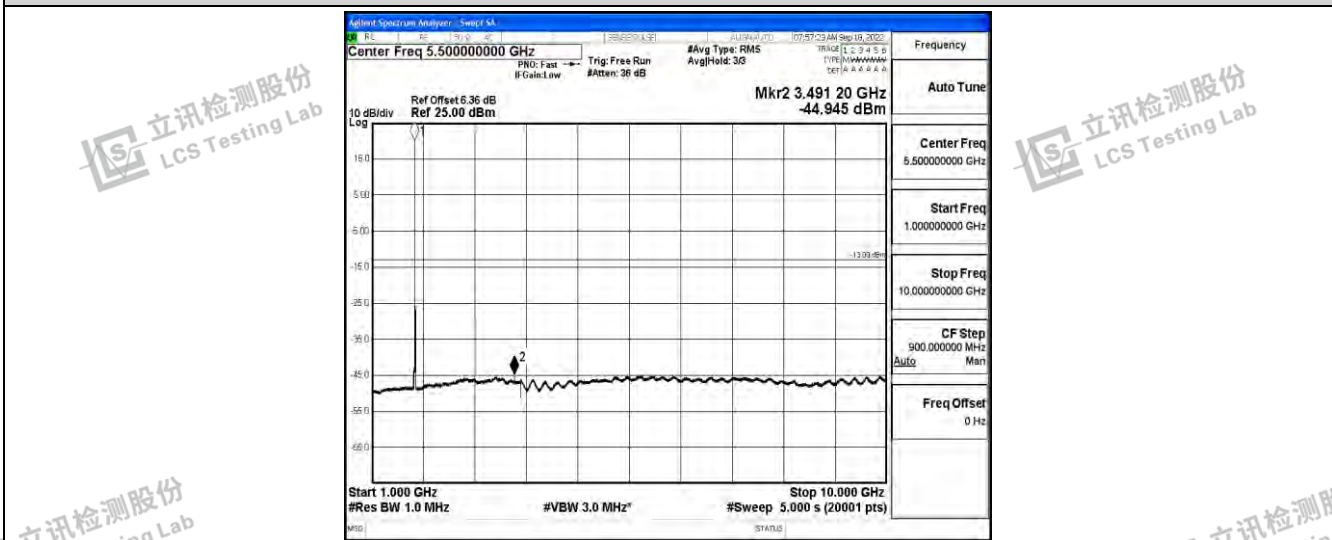

Band4-10MHz-QPSK-20350-1RB#0-Range4:1000~10000MHz

Band4-10MHz-QPSK-20350-1RB#0-Range5:10000~20000MHz

Shenzhen LCS Compliance Testing Laboratory Ltd.
Add: 101, 201 Bldg A & 301 Bldg C, Juji Industrial Park Yabianxueziwei, Shajing Street, Baoan District, Shenzhen, 518000, China
Tel: +(86) 0755-82591330 | E-mail: webmaster@lcs-cert.com | Web: www.lcs-cert.com
Scan code to check authenticity