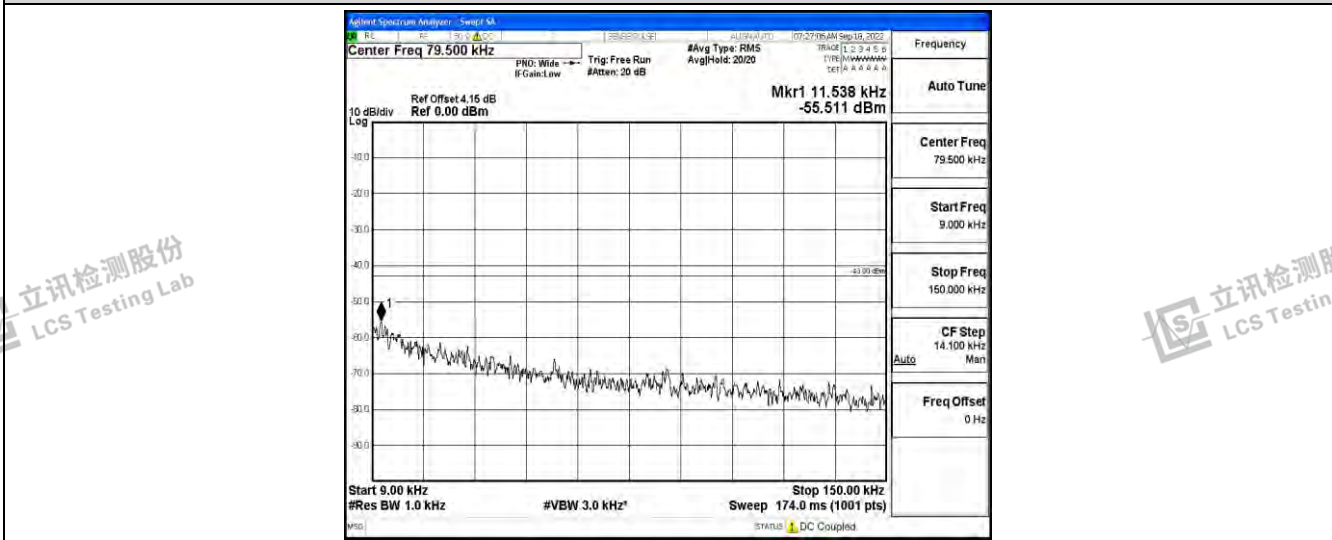

Band4-5MHz-QPSK-19975-1RB#0-Range1:0.009~0.15MHz

Band4-5MHz-QPSK-19975-1RB#0-Range2:0.15~30MHz