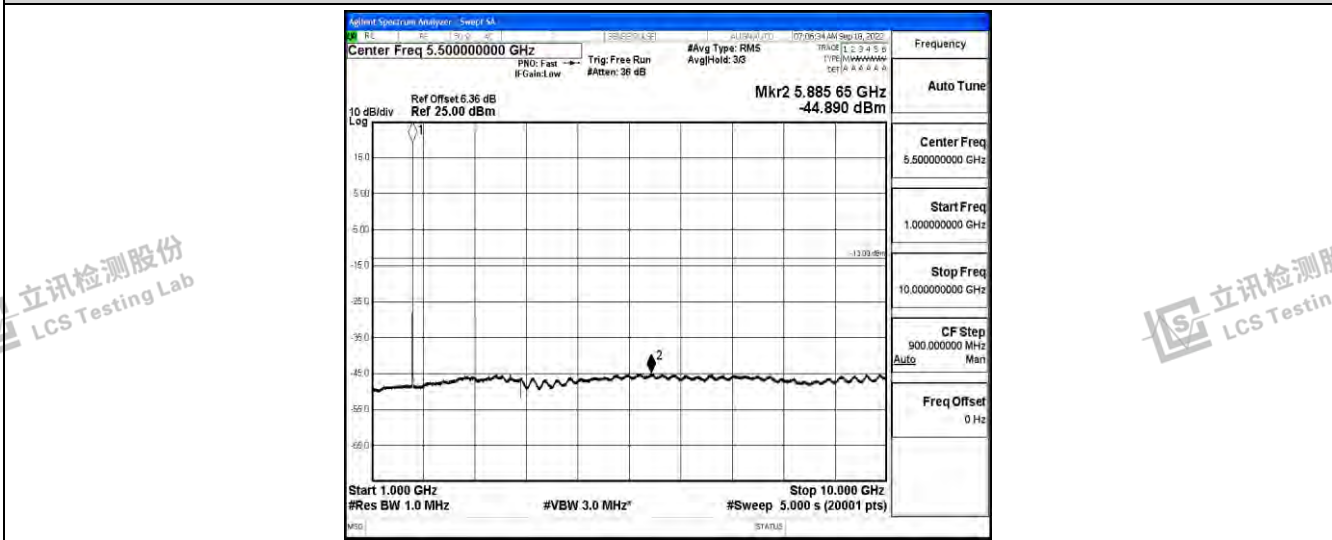

Band4-3MHz-16QAM-19965-1RB#0-Range4:1000~10000MHz

Band4-3MHz-16QAM-19965-1RB#0-Range5:10000~20000MHz