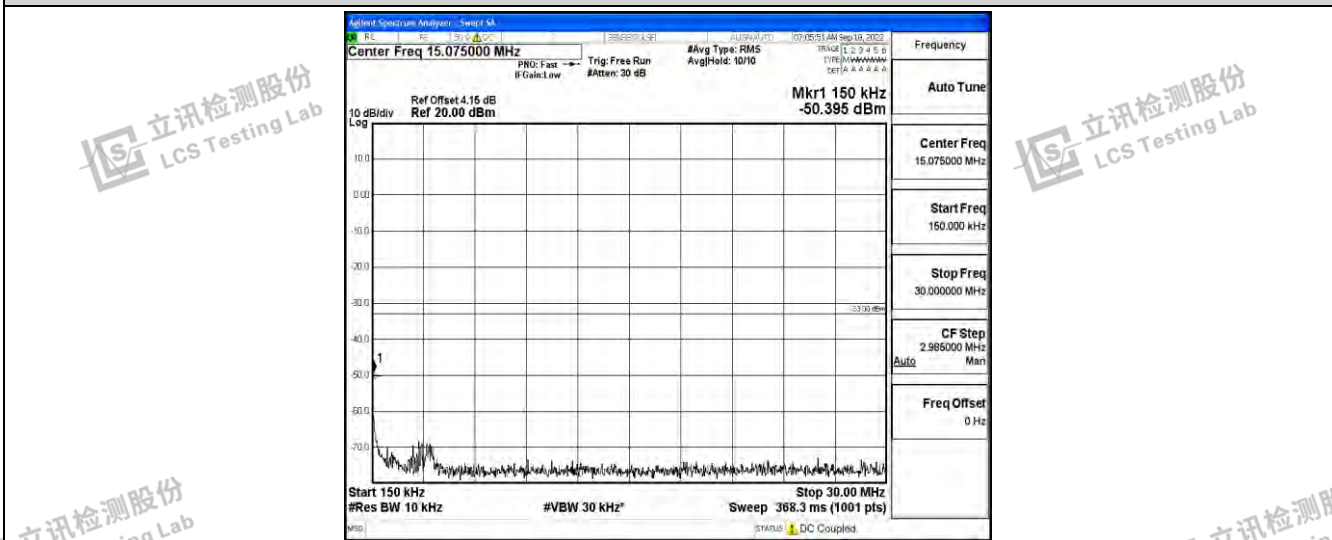

Band4-3MHz-16QAM-19965-1RB#0-Range2:0.15~30MHz

Band4-3MHz-16QAM-19965-1RB#0-Range3:30~1000MHz

Shenzhen LCS Compliance Testing Laboratory Ltd.
Add: 101, 201 Bldg A & 301 Bldg C, Juji Industrial Park Yabianxueziwei, Shajing Street, Baoan District, Shenzhen, 518000, China
Tel: +(86) 0755-82591330 | E-mail: webmaster@lcs-cert.com | Web: www.lcs-cert.com
Scan code to check authenticity