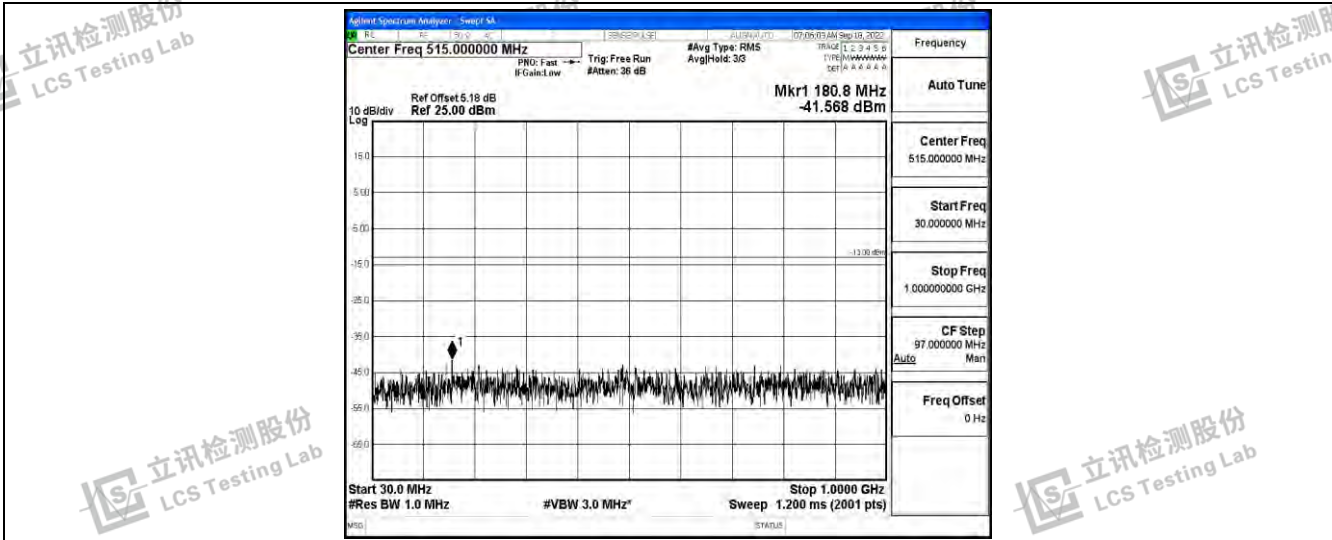

Band4-3MHz-16QAM-19965-1RB#0-Range1:0.009~0.15MHz

Band4-3MHz-16QAM-19965-1RB#0-Range2:0.15~30MHz

Band4-3MHz-16QAM-19965-1RB#0-Range3:30~1000MHz

Shenzhen LCS Compliance Testing Laboratory Ltd.
 Add: 101, 201 Bldg A & 301 Bldg C, Juji Industrial Park Yabianxueziwei, Shajing Street, Baoan District, Shenzhen, 518000, China
 Tel: +(86) 0755-82591330 | E-mail: webmaster@lcs-cert.com | Web: www.lcs-cert.com
 Scan code to check authenticity