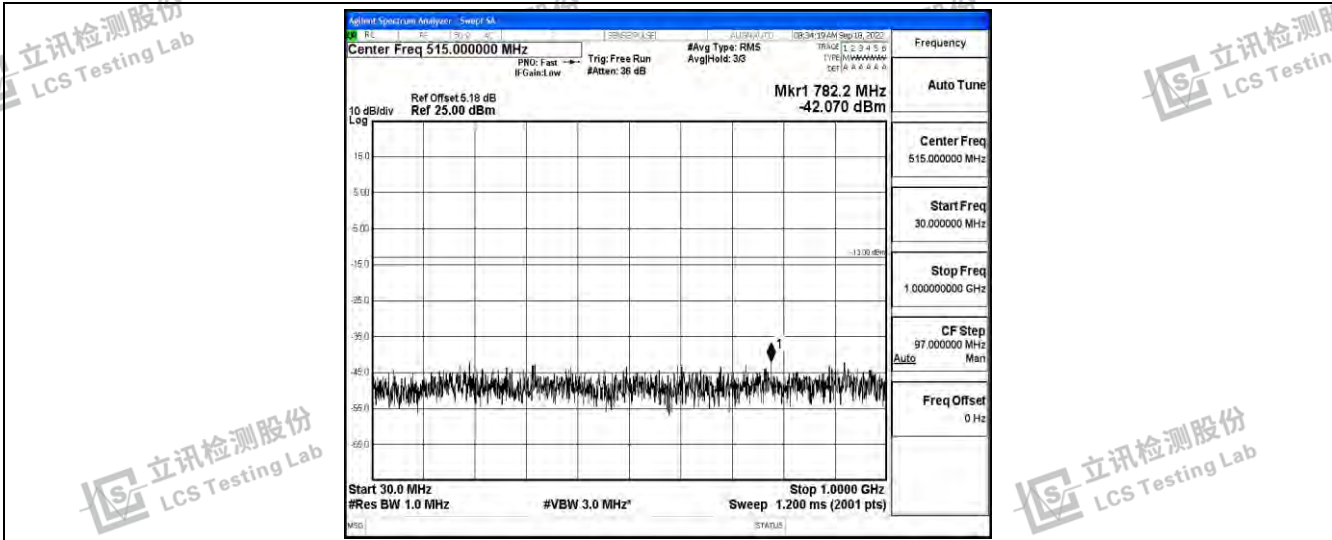

Band4-20MHz-QPSK-20050-1RB#0-Range1:0.009~0.15MHz

Band4-20MHz-QPSK-20050-1RB#0-Range2:0.15~30MHz

Band4-20MHz-QPSK-20050-1RB#0-Range3:30~1000MHz

Shenzhen LCS Compliance Testing Laboratory Ltd.
 Add: 101, 201 Bldg A & 301 Bldg C, Juji Industrial Park Yabianxueziwei, Shajing Street, Baoan District, Shenzhen, 518000, China
 Tel: +(86) 0755-82591330 | E-mail: webmaster@lcs-cert.com | Web: www.lcs-cert.com
 Scan code to check authenticity