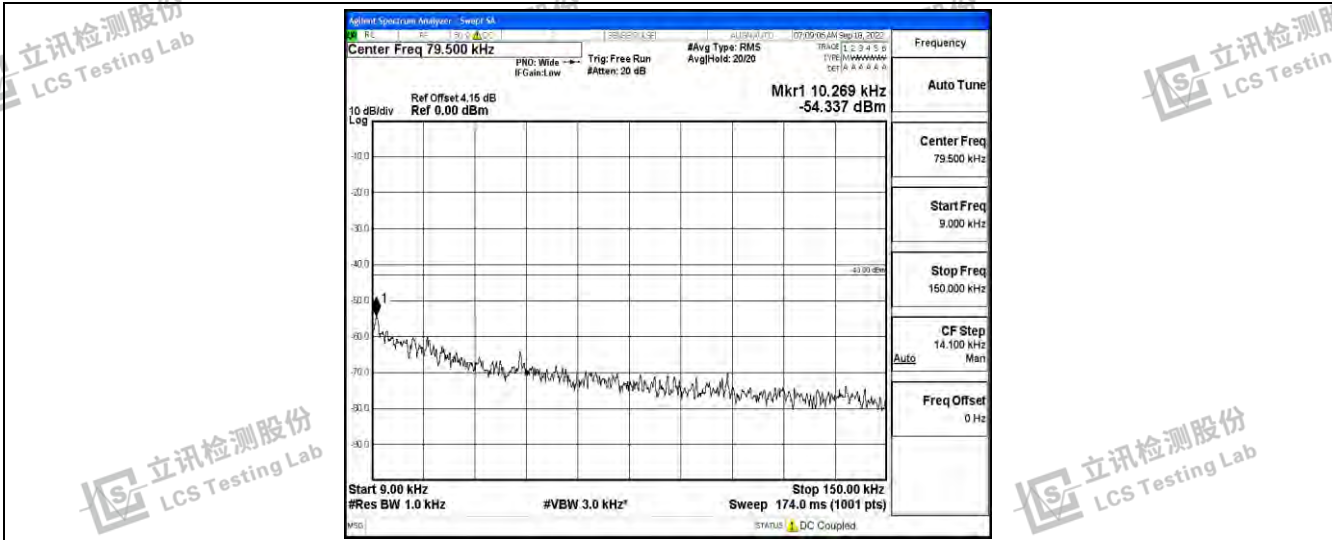

Band4-3MHz-16QAM-19965-1RB#0-Range4:1000~10000MHz

Band4-3MHz-16QAM-19965-1RB#0-Range5:10000~20000MHz

Band4-3MHz-16QAM-20175-1RB#0-Range1:0.009~0.15MHz

Band4-3MHz-16QAM-20175-1RB#0-Range2:0.15~30MHz

Band4-3MHz-16QAM-20175-1RB#0-Range3:30~100MHz