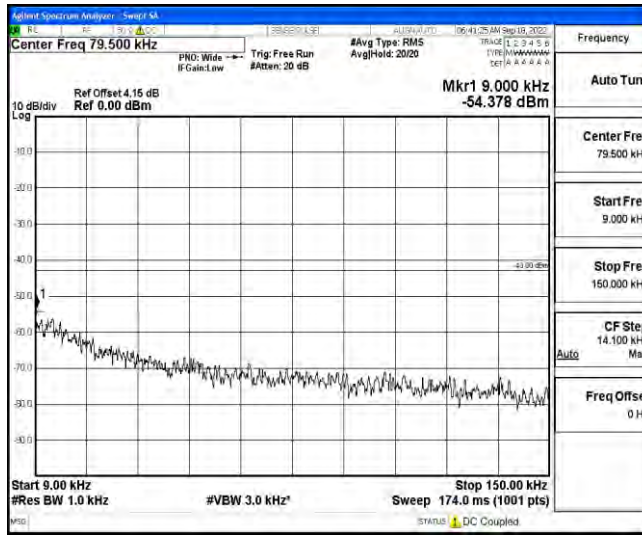

立讯检测股份
LCS Testing Lab
Test Graphs

立讯检测股份
LCS Testing Lab

立讯检测股份
LCS Testing Lab

立讯检测股份
LCS Testing Lab

Band4-1.4MHz-QPSK-19957-1RB#0-Range1:0.009~0.15MHz