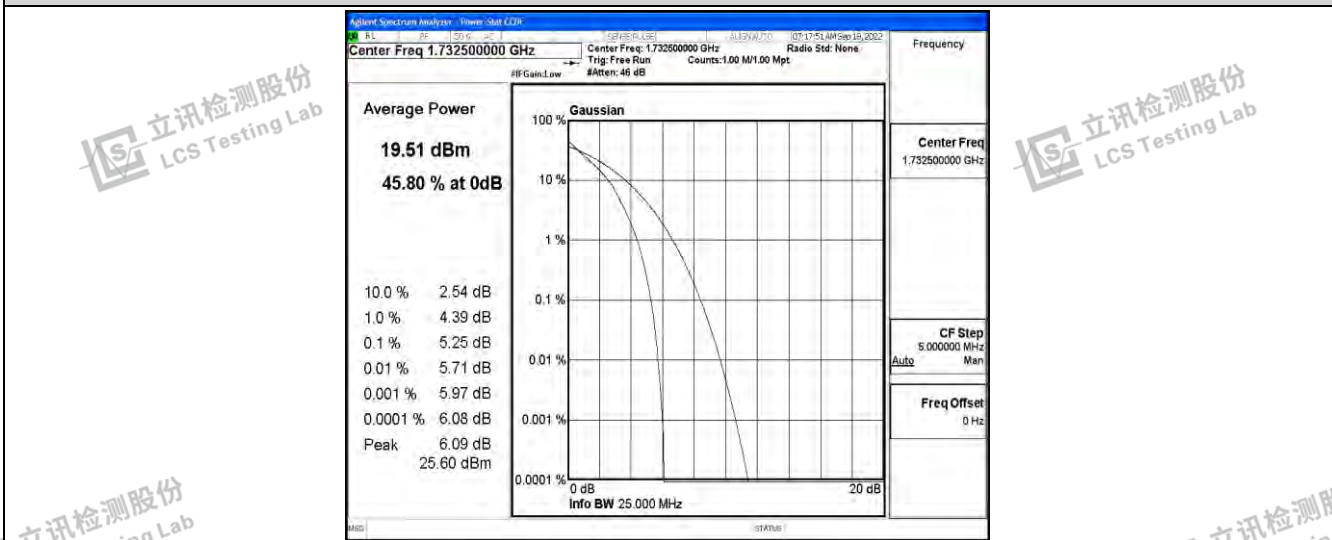

Band4-3MHz-QPSK-20175-15RB#0

Band4-3MHz-QPSK-20385-15RB#0