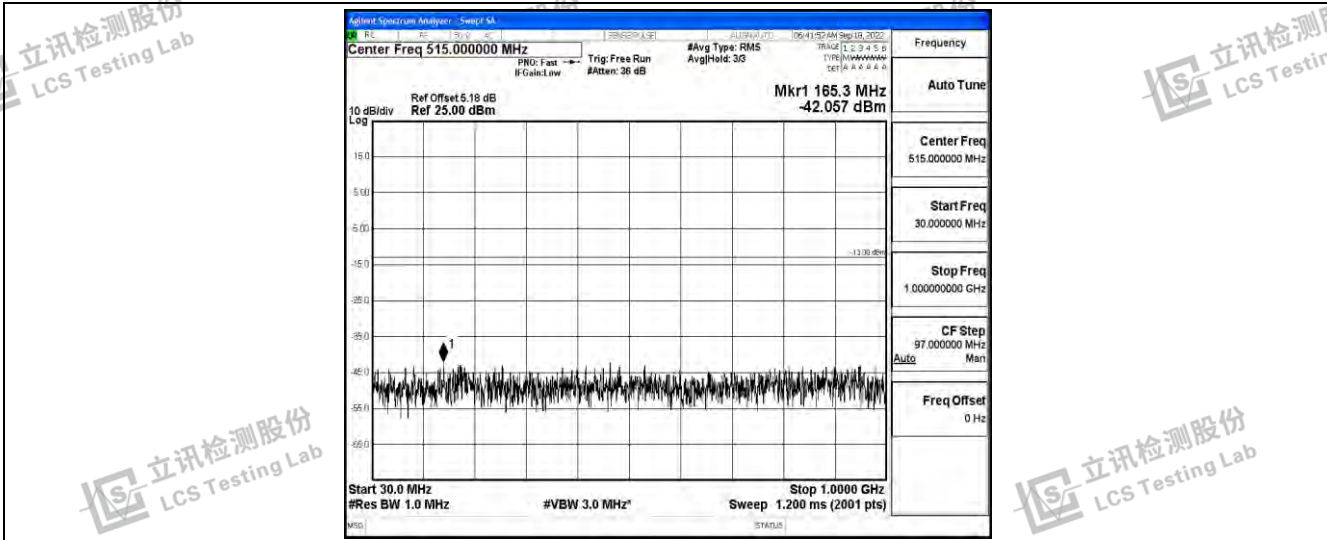

Band4-1.4MHz-QPSK-19957-1RB#0-Range3:30~1000MHz

立讯检测股份  
LCS Testing Lab

立讯检测股份  
LCS Testing Lab

立讯检测股份  
LCS Testing Lab

立讯检测股份  
LCS Testing Lab

Band4-1.4MHz-QPSK-19957-1RB#0-Range4:1000~10000MHz

Band4-1.4MHz-QPSK-19957-1RB#0-Range5:10000~20000MHz