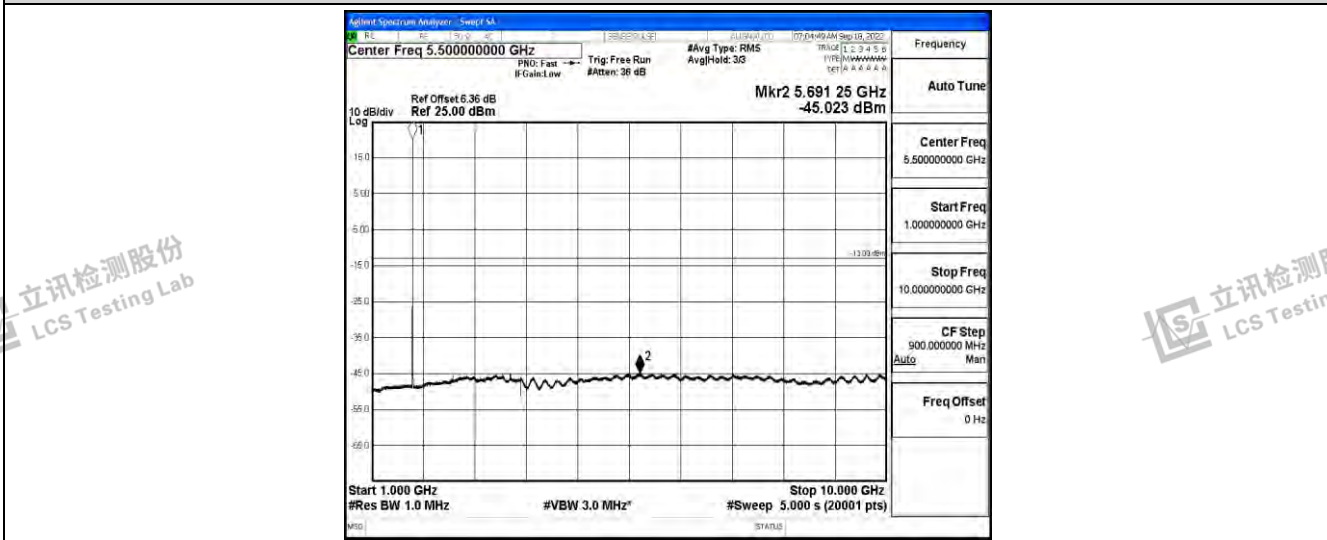

Band4-3MHz-QPSK-19965-1RB#0-Range4:1000~10000MHz

Band4-3MHz-QPSK-19965-1RB#0-Range5:10000~20000MHz