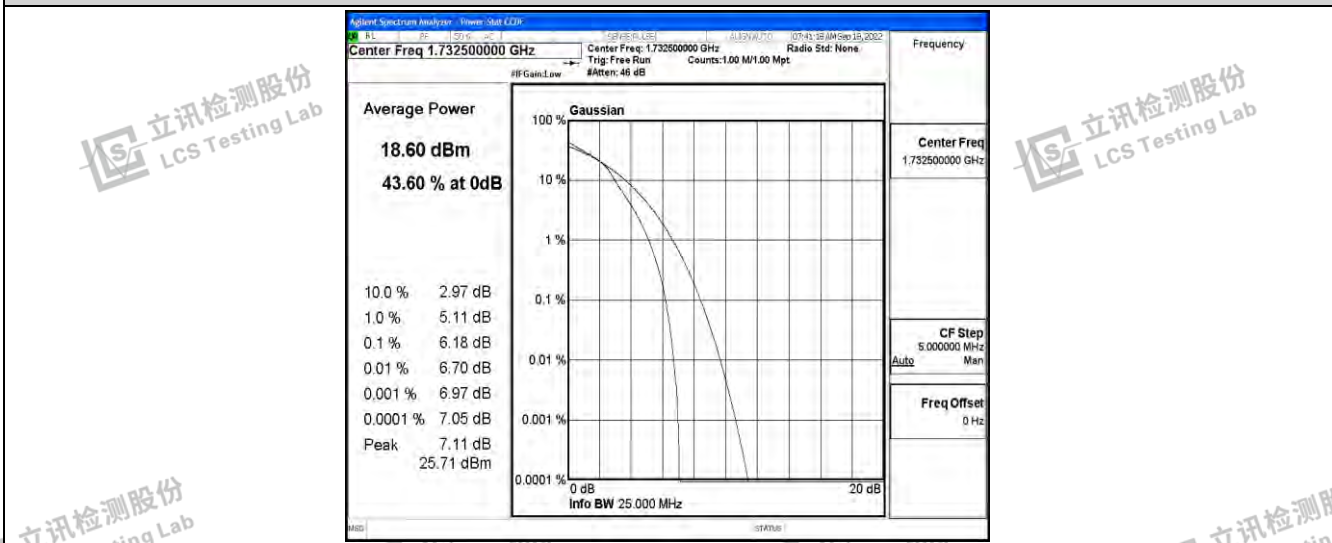

Band4-3MHz-16QAM-20385-15RB#0

Band4-5MHz-QPSK-19975-25RB#0

Band4-5MHz-QPSK-20175-25RB#0

Band4-5MHz-QPSK-20375-25RB#0

Band4-5MHz-16QAM-19975-25RB#0

Band4-5MHz-16QAM-20175-25RB#0

Band4-5MHz-16QAM-20375-25RB#0