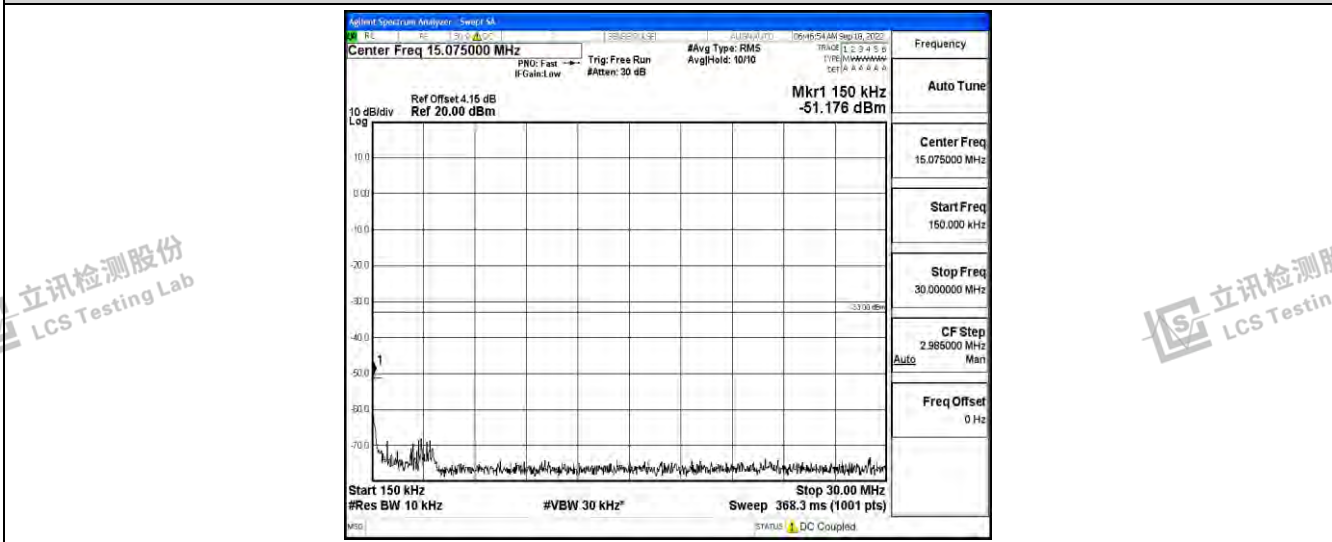

Band4-1.4MHz-16QAM-19957-1RB#0-Range4:1000~10000MHz

Band4-1.4MHz-16QAM-19957-1RB#0-Range5:10000~20000MHz

Band4-1.4MHz-16QAM-20175-1RB#0-Range1:0.009~0.15MHz

Band4-1.4MHz-16QAM-20175-1RB#0-Range2:0.15~30MHz