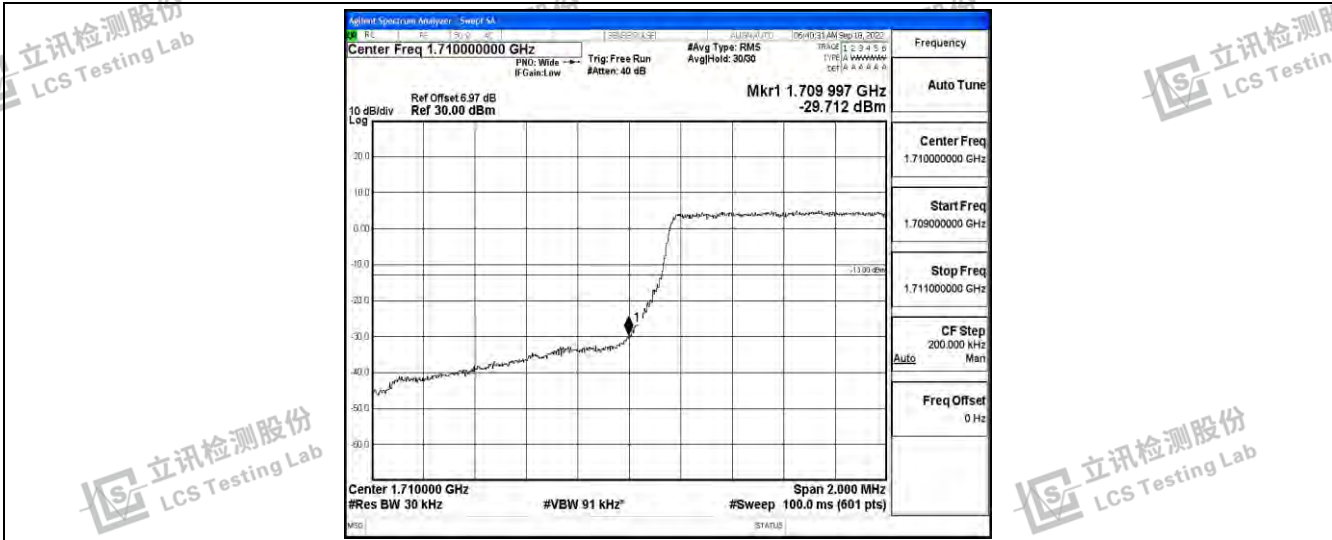

Band4-1.4MHz-16QAM-20393-6RB#0