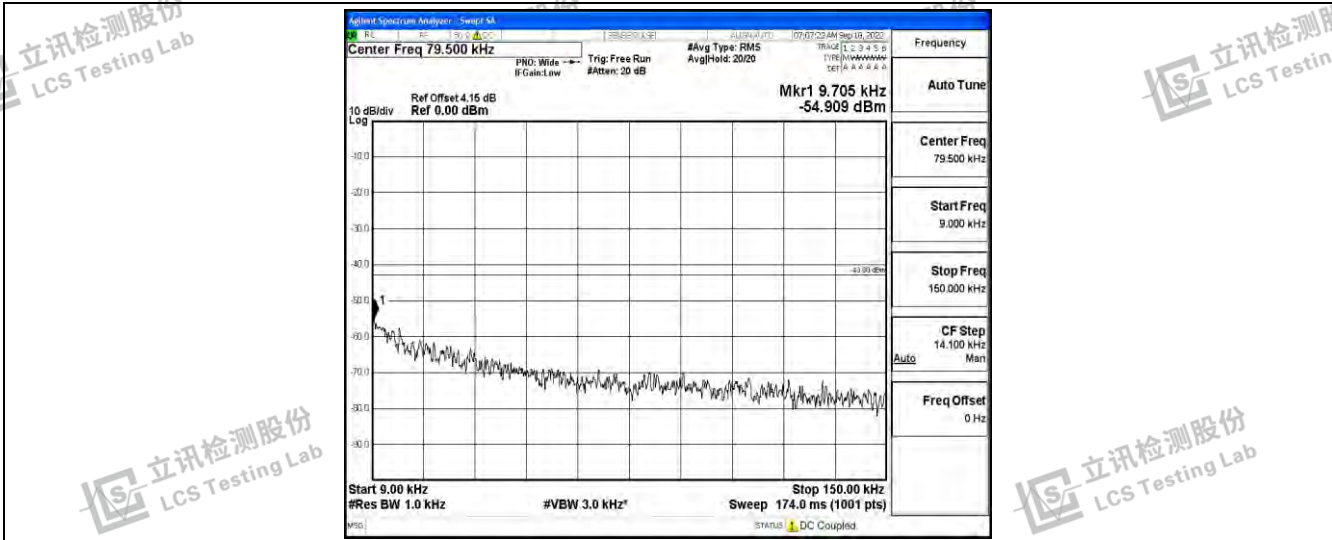

Band4-3MHz-QPSK-19965-1RB#0-Range4:1000~10000MHz

Band4-3MHz-QPSK-19965-1RB#0-Range5:10000~20000MHz

Band4-3MHz-QPSK-20175-1RB#0-Range1:0.009~0.15MHz

Shenzhen LCS Compliance Testing Laboratory Ltd.  
 Add: 101, 201 Bldg A & 301 Bldg C, Juji Industrial Park Yabianxueziwei, Shajing Street, Baoan District, Shenzhen, 518000, China  
 Tel: +(86) 0755-82591330 | E-mail: webmaster@lcs-cert.com | Web: www.lcs-cert.com  
 Scan code to check authenticity