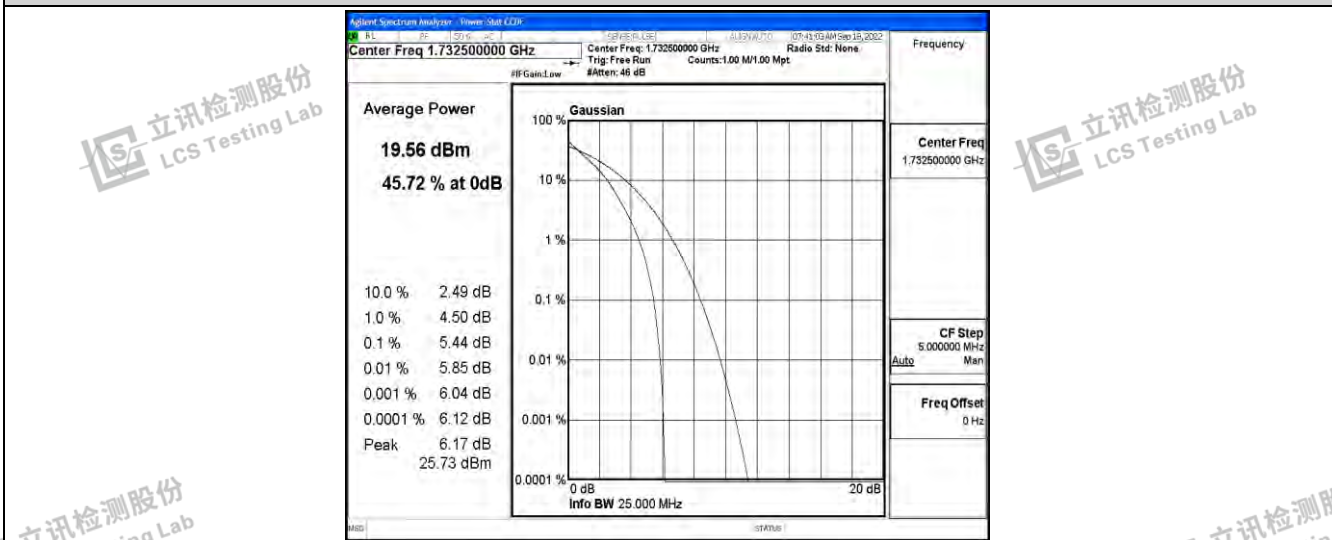

Band4-3MHz-16QAM-20385-15RB#0

Band4-5MHz-QPSK-19975-25RB#0

Band4-5MHz-QPSK-20175-25RB#0

Band4-5MHz-QPSK-20375-25RB#0

Band4-5MHz-16QAM-19975-25RB#0

Band4-5MHz-16QAM-20175-25RB#0

Band4-5MHz-16QAM-20375-25RB#0