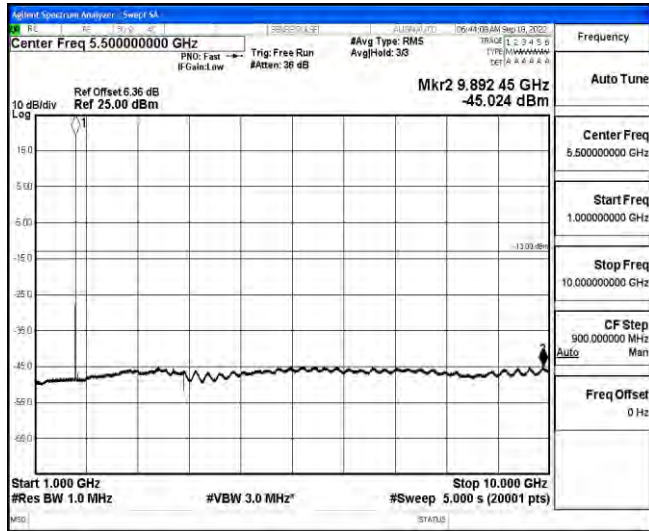

Band4-1.4MHz-16QAM-19957-1RB#0-Range4:1000~10000MHz

Band4-1.4MHz-16QAM-19957-1RB#0-Range5:10000~20000MHz

Band4-1.4MHz-16QAM-20175-1RB#0-Range1:0.009~0.15MHz

Band4-1.4MHz-16QAM-20175-1RB#0-Range2:0.15~30MHz