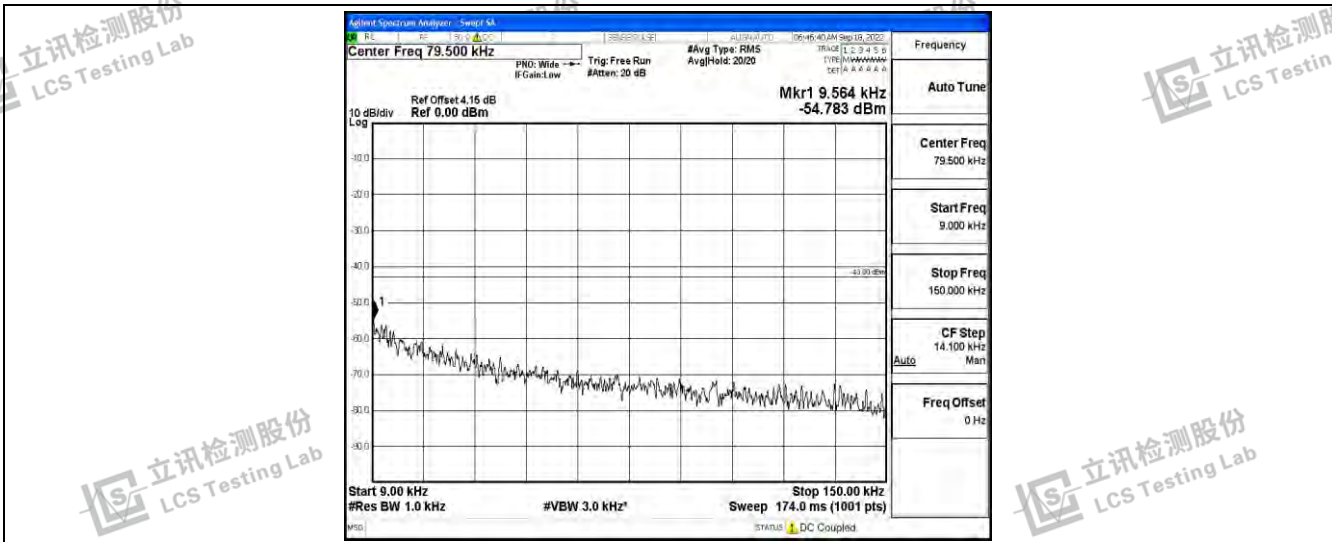

Band4-1.4MHz-16QAM-19957-1RB#0-Range4:1000~10000MHz

Band4-1.4MHz-16QAM-19957-1RB#0-Range5:10000~20000MHz

Band4-1.4MHz-16QAM-20175-1RB#0-Range1:0.009~0.15MHz

Band4-1.4MHz-16QAM-20175-1RB#0-Range2:0.15~30MHz