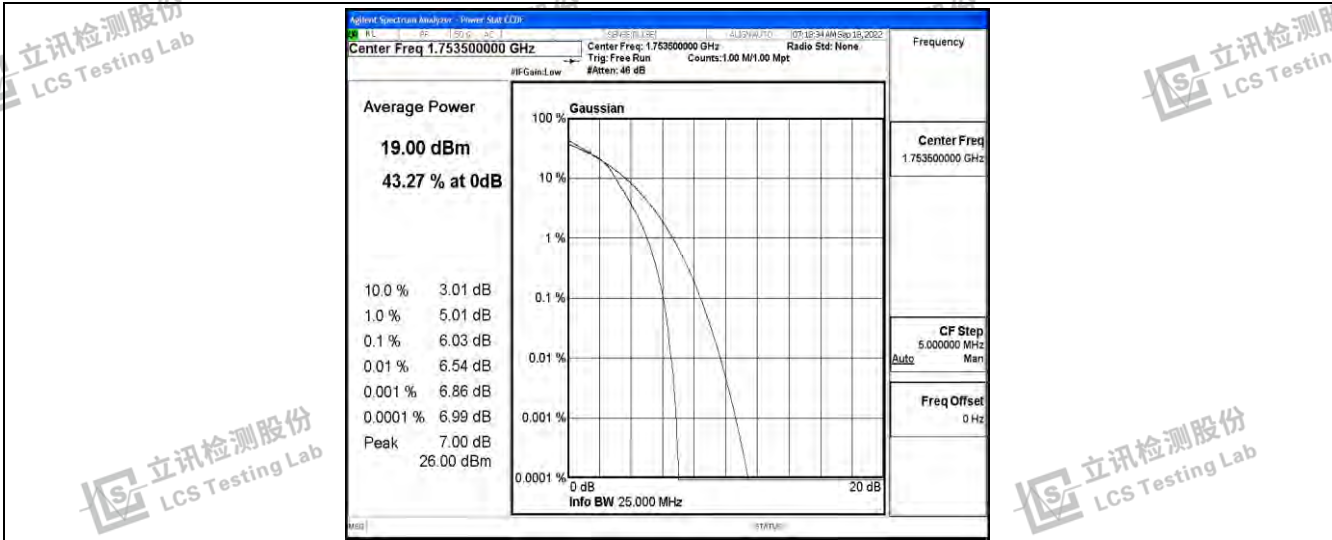

Band4-3MHz-16QAM-20385-15RB#0

Band4-5MHz-QPSK-19975-25RB#0