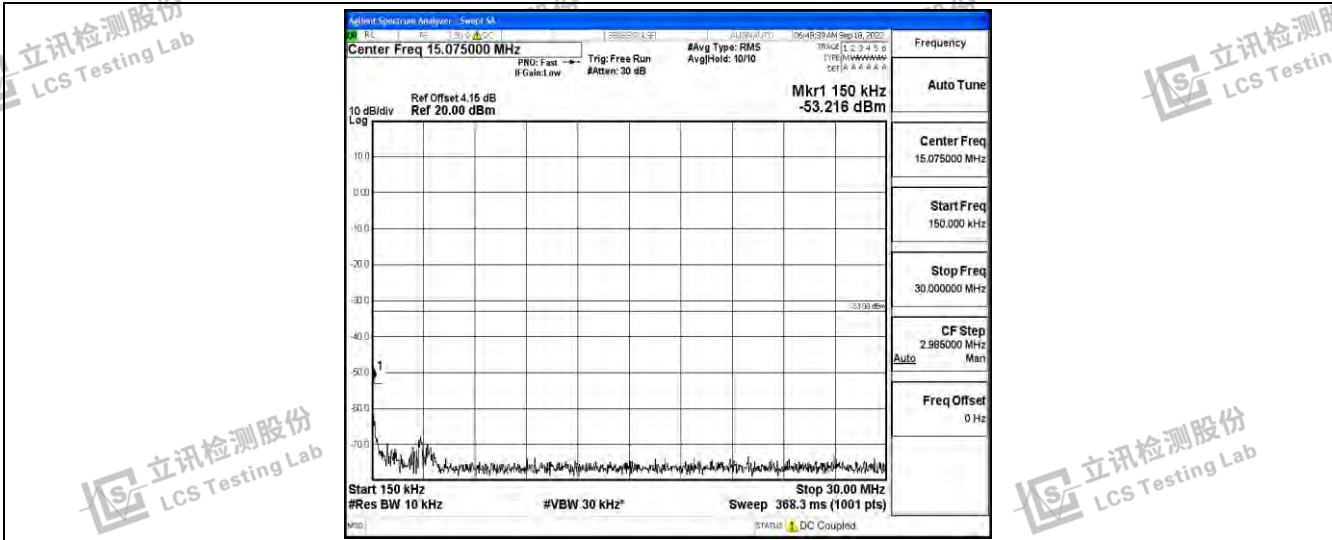

Band4-1.4MHz-QPSK-20175-1RB#0-Range5:10000~20000MHz

Band4-1.4MHz-QPSK-20393-1RB#0-Range1:0.009~0.15MHz

Band4-1.4MHz-QPSK-20393-1RB#0-Range2:0.15~30MHz

Band4-1.4MHz-QPSK-20393-1RB#0-Range3:30~1000MHz

Band4-1.4MHz-QPSK-20393-1RB#0-Range4:1000~10000MHz