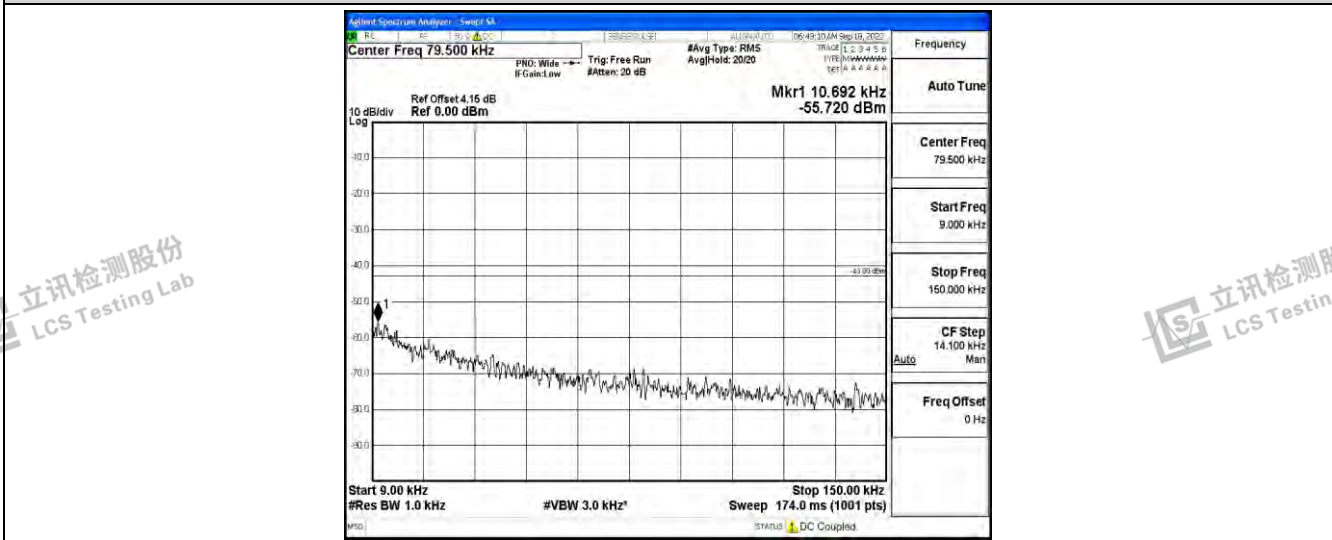

Band4-1.4MHz-16QAM-19957-1RB#0-Range1:0.009~0.15MHz

Band4-1.4MHz-16QAM-19957-1RB#0-Range2:0.15~30MHz