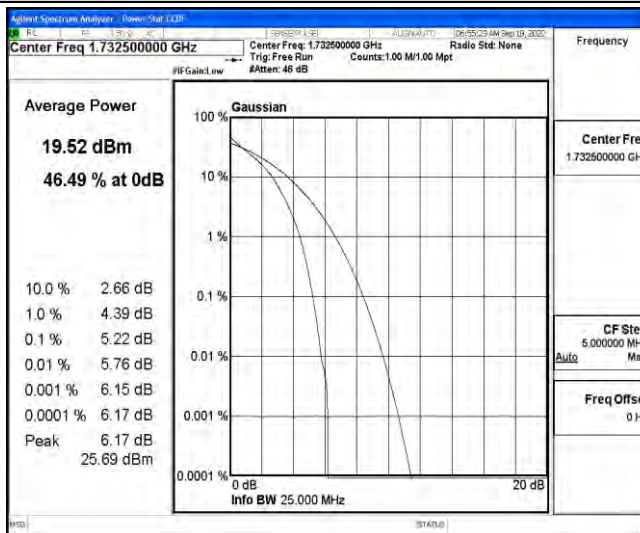

立讯检测股份  
LCS Testing Lab  
Test Graphs

立讯检测股份  
LCS Testing Lab

立讯检测股份  
LCS Testing Lab

立讯检测股份  
LCS Testing Lab

Band4-1.4MHz-QPSK-19957-6RB#0

立讯检测股份  
LCS Testing Lab

立讯检测股份  
LCS Testing Lab

Band4-1.4MHz-QPSK-20175-6RB#0