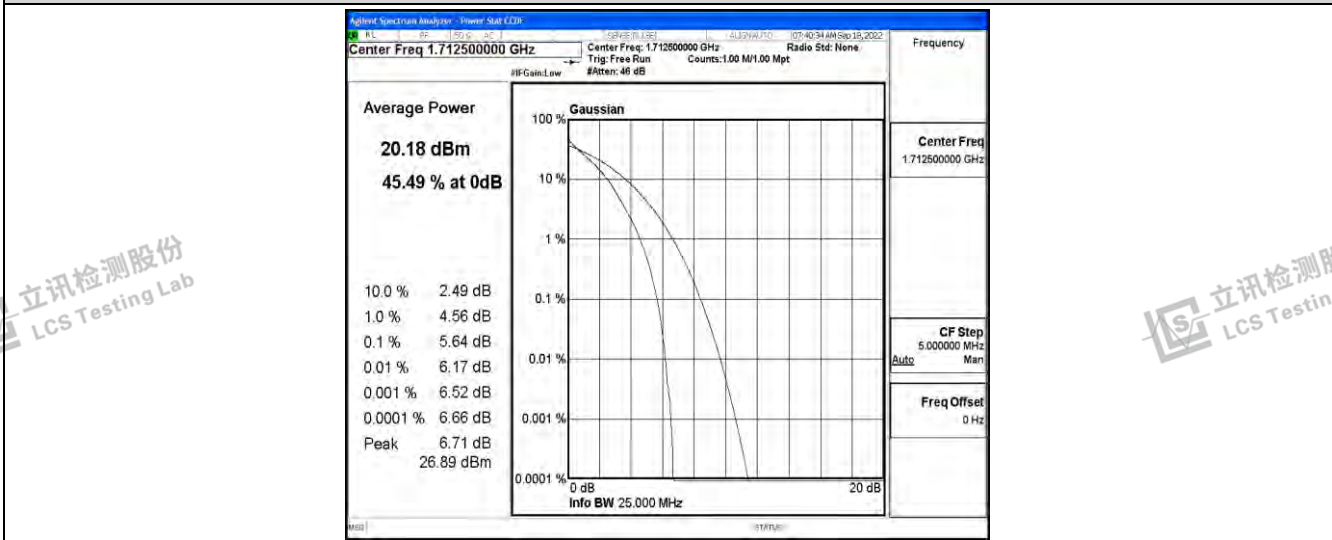

Band4-5MHz-QPSK-19975-25RB#0

Band4-5MHz-QPSK-20175-25RB#0