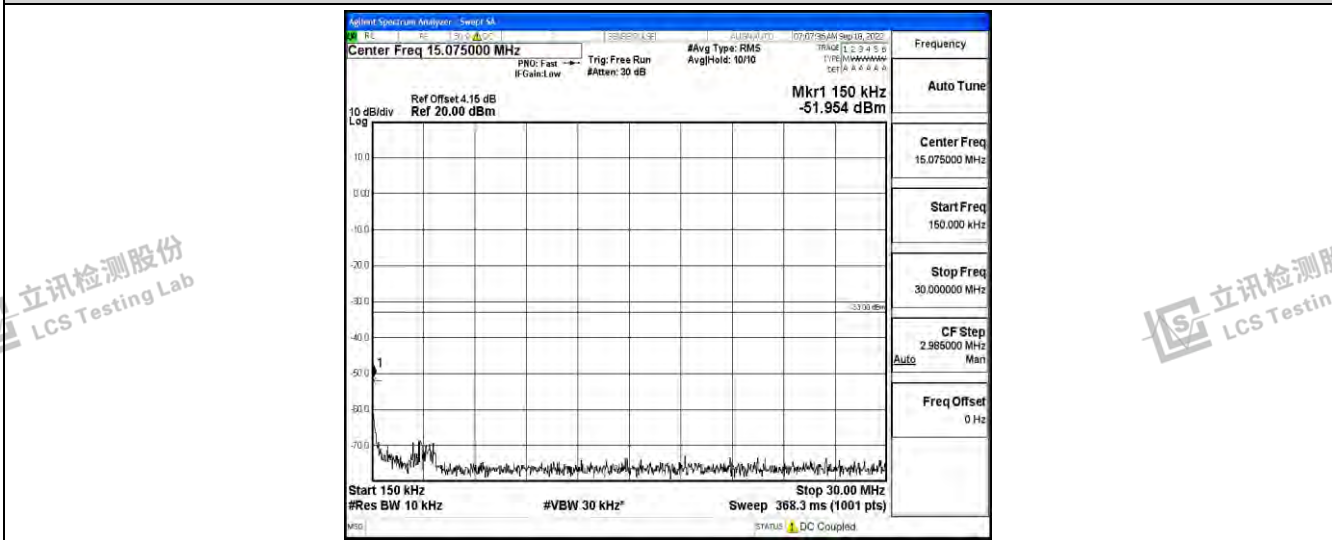

Band4-3MHz-QPSK-20175-1RB#0-Range2:0.15~30MHz

Band4-3MHz-QPSK-20175-1RB#0-Range3:30~1000MHz