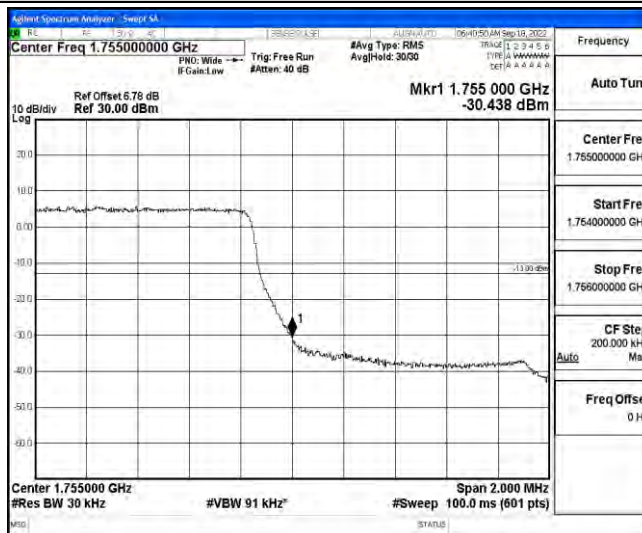

立讯检测股份  
LCS Testing Lab  
Test Graphs

立讯检测股份  
LCS Testing Lab

立讯检测股份  
LCS Testing Lab

立讯检测股份  
LCS Testing Lab

Band4-1.4MHz-QPSK-19957-6RB#0

Band4-1.4MHz-QPSK-20393-6RB#0

Band4-1.4MHz-16QAM-19957-6RB#0

立讯检测股份  
LCS Testing Lab