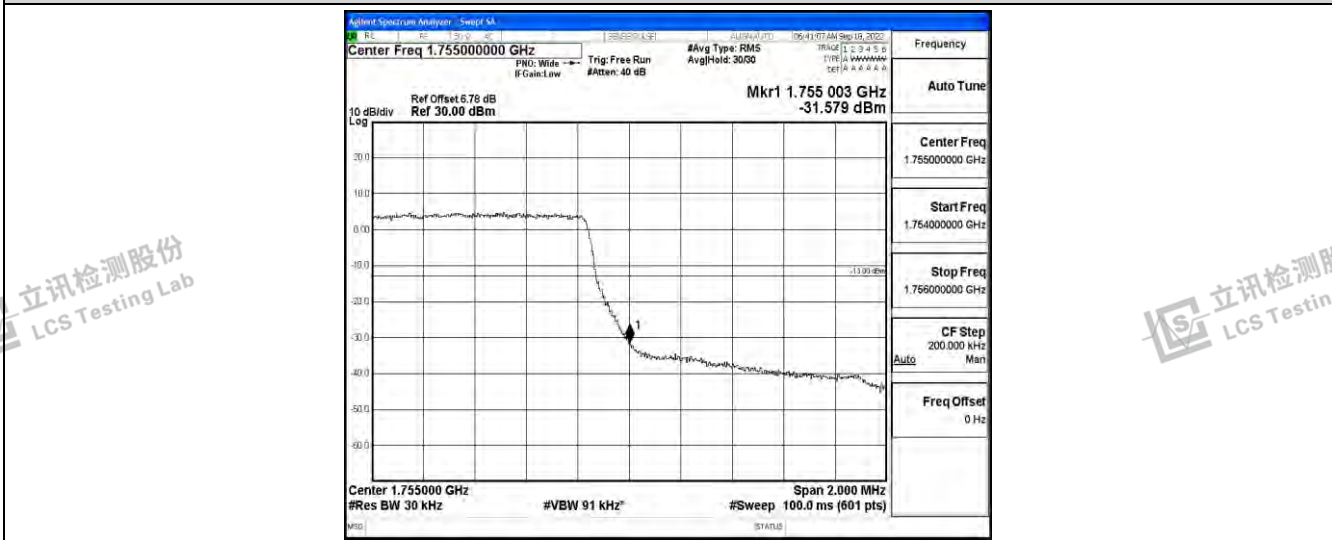

Band4-1.4MHz-16QAM-20393-6RB#0

Band4-3MHz-QPSK-19965-15RB#0