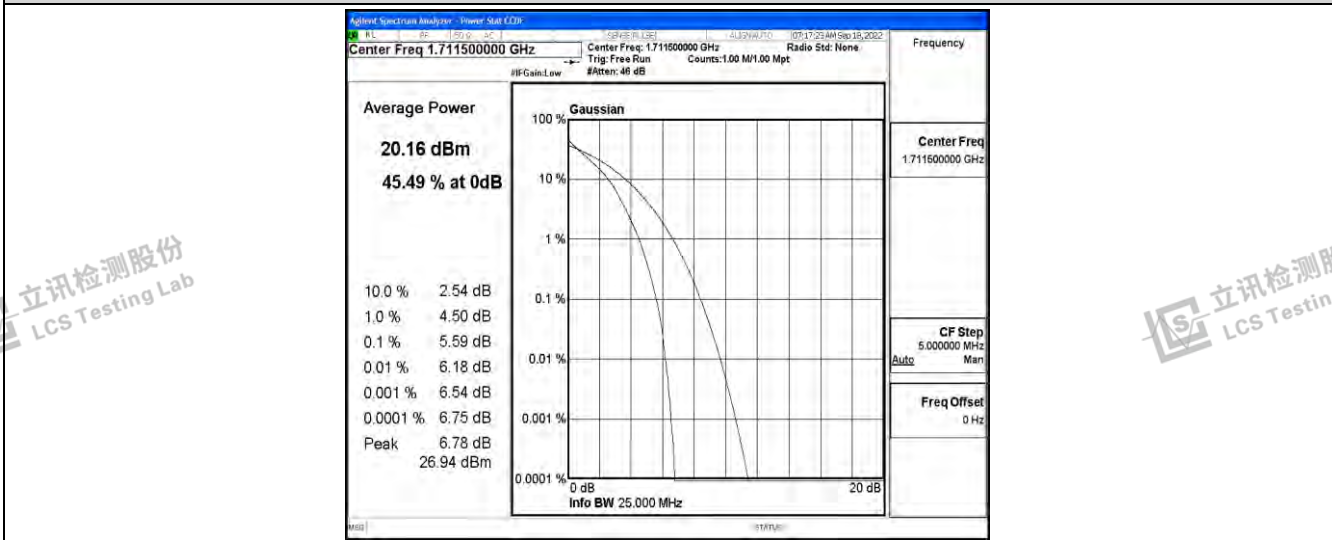

Band4-3MHz-QPSK-19965-15RB#0

Band4-3MHz-QPSK-20175-15RB#0