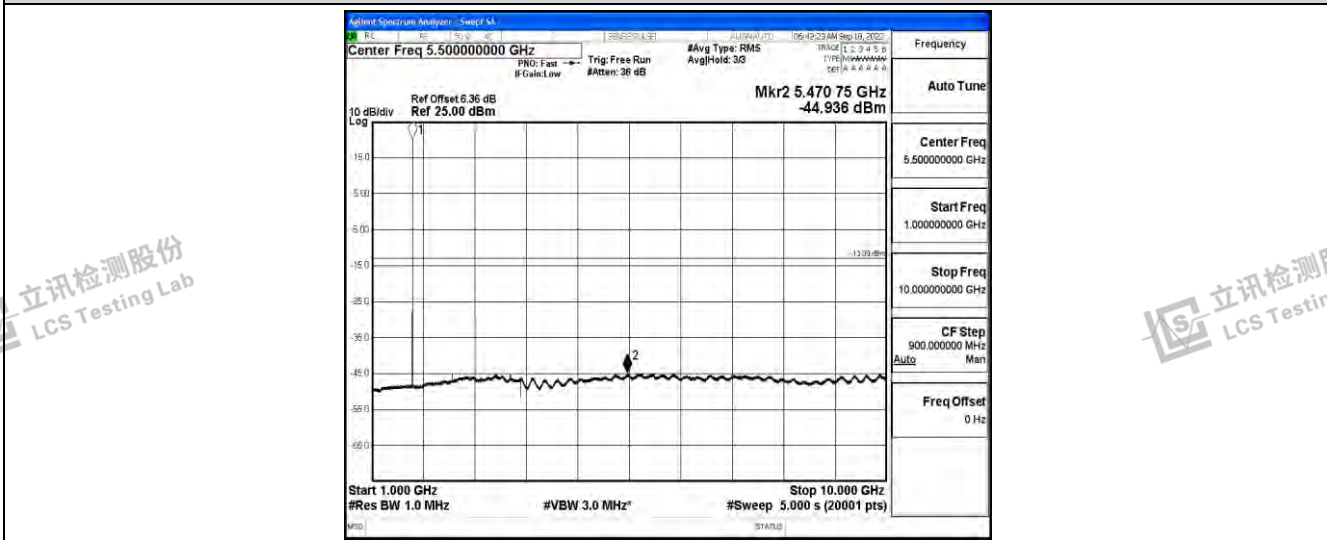

Band4-1.4MHz-QPSK-19957-1RB#0-Range3:30~1000MHz

立讯检测股份  
LCS Testing Lab

立讯检测股份  
LCS Testing Lab

立讯检测股份  
LCS Testing Lab

立讯检测股份  
LCS Testing Lab

Band4-1.4MHz-QPSK-19957-1RB#0-Range4:1000~10000MHz

Band4-1.4MHz-QPSK-19957-1RB#0-Range5:10000~20000MHz