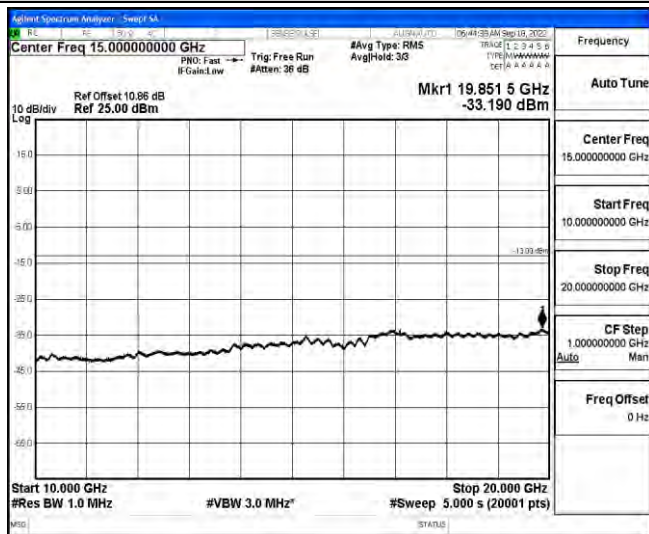

Band4-1.4MHz-16QAM-19957-1RB#0-Range4:1000~10000MHz

Band4-1.4MHz-16QAM-19957-1RB#0-Range5:10000~20000MHz

Band4-1.4MHz-16QAM-20175-1RB#0-Range1:0.009~0.15MHz

Band4-1.4MHz-16QAM-20175-1RB#0-Range2:0.15~30MHz