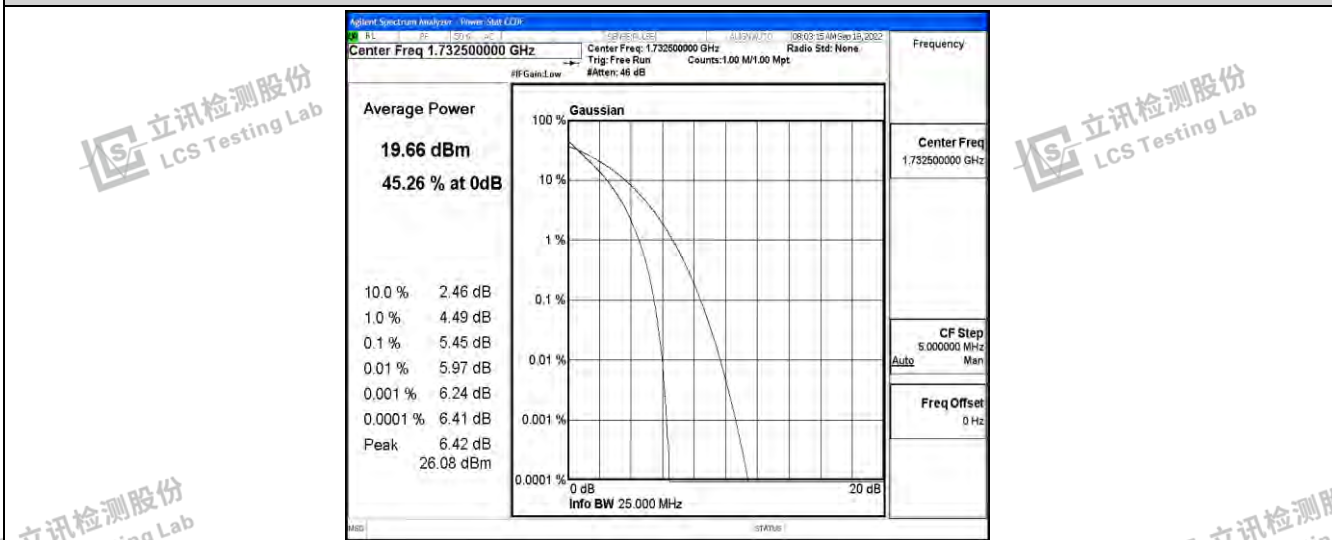

Band4-10MHz-QPSK-20175-50RB#0

Band4-10MHz-QPSK-20350-50RB#0