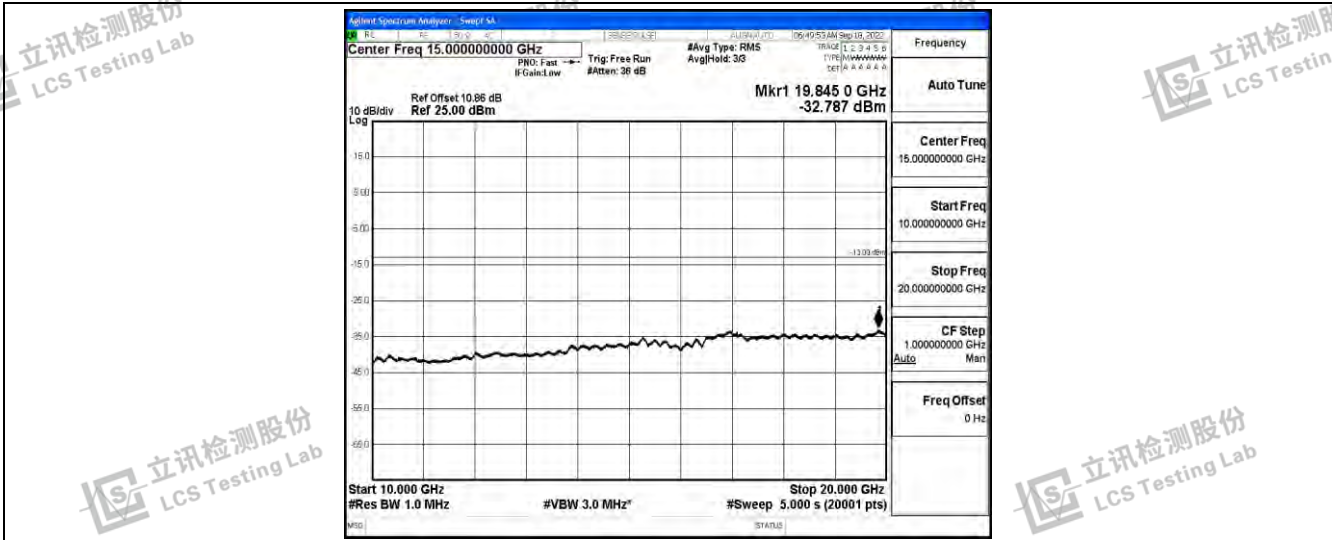

Band4-1.4MHz-QPSK-20393-1RB#0-Range5:10000~20000MHz

Band4-1.4MHz-16QAM-19957-1RB#0-Range1:0.009~0.15MHz