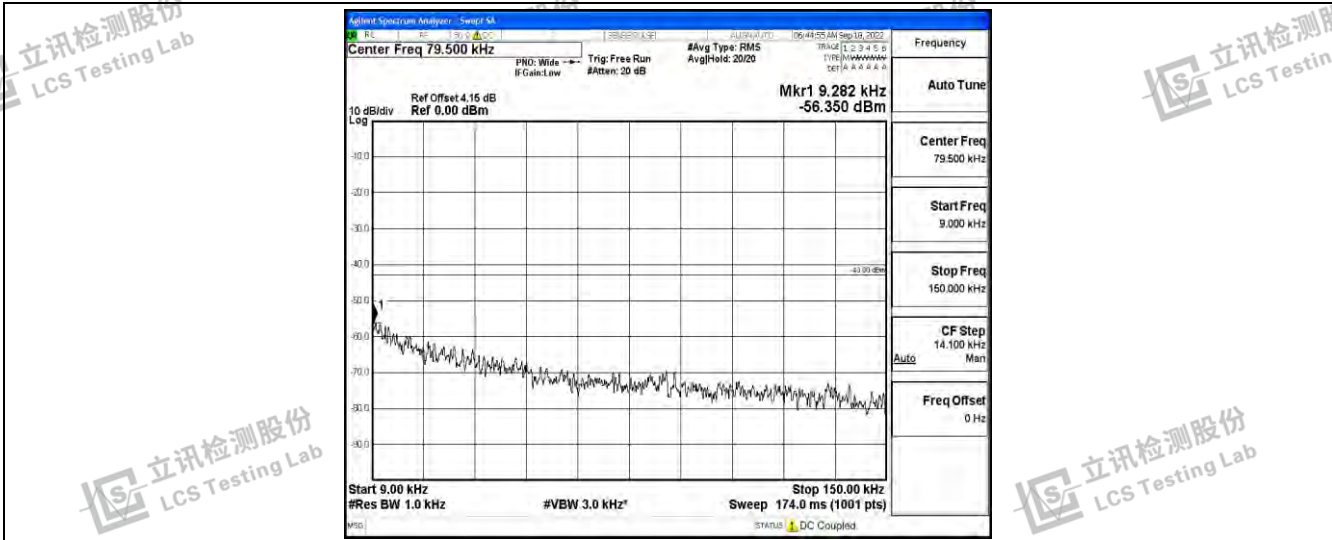

Band4-1.4MHz-QPSK-20175-1RB#0-Range1:0.009~0.15MHz

Band4-1.4MHz-QPSK-20175-1RB#0-Range2:0.15~30MHz