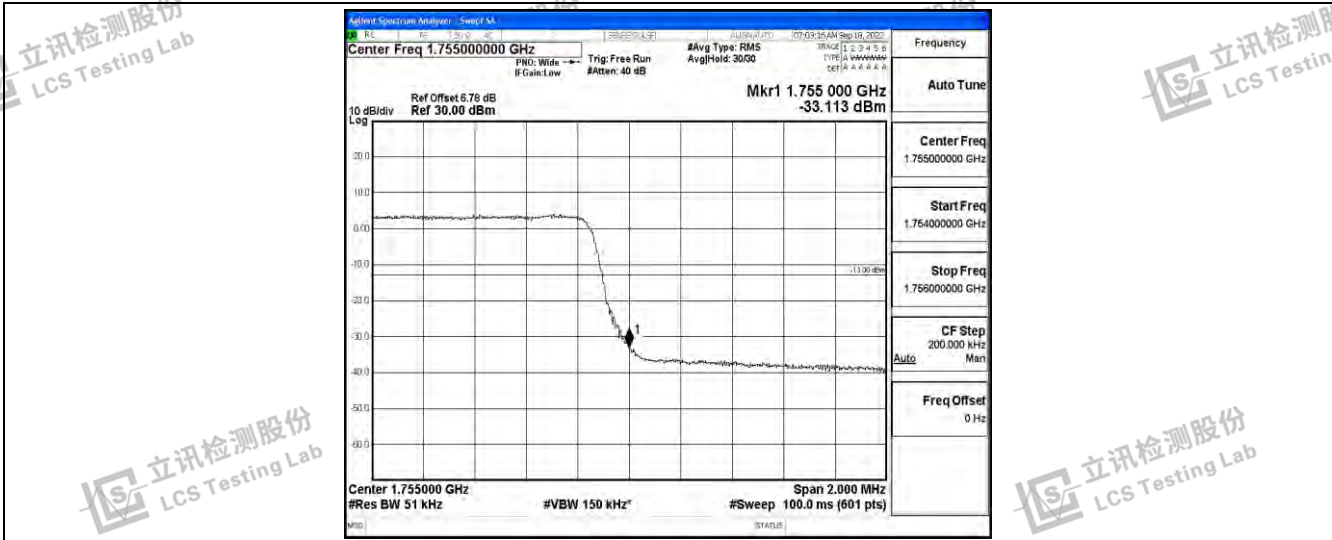

立讯检测股份  
LCS Testing Lab

立讯检测股份  
LCS Testing Lab

立讯检测股份  
LCS Testing Lab

Band4-1.4MHz-16QAM-20393-6RB#0

Band4-3MHz-QPSK-19965-15RB#0

Band4-3MHz-QPSK-20385-15RB#0

Shenzhen LCS Compliance Testing Laboratory Ltd.  
 Add: 101, 201 Bldg A & 301 Bldg C, Juji Industrial Park Yabianxueziwei, Shajing Street, Baoan District, Shenzhen, 518000, China  
 Tel: +(86) 0755-82591330 | E-mail: webmaster@lcs-cert.com | Web: www.lcs-cert.com  
 Scan code to check authenticity