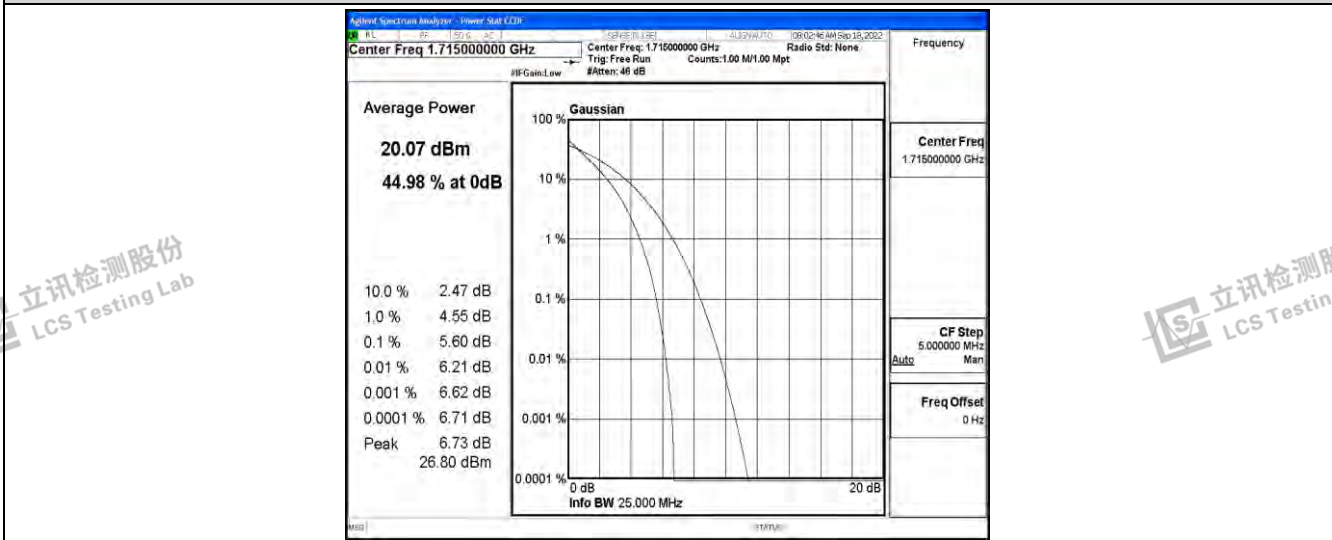

Band4-10MHz-QPSK-20000-50RB#0

Band4-10MHz-QPSK-20175-50RB#0