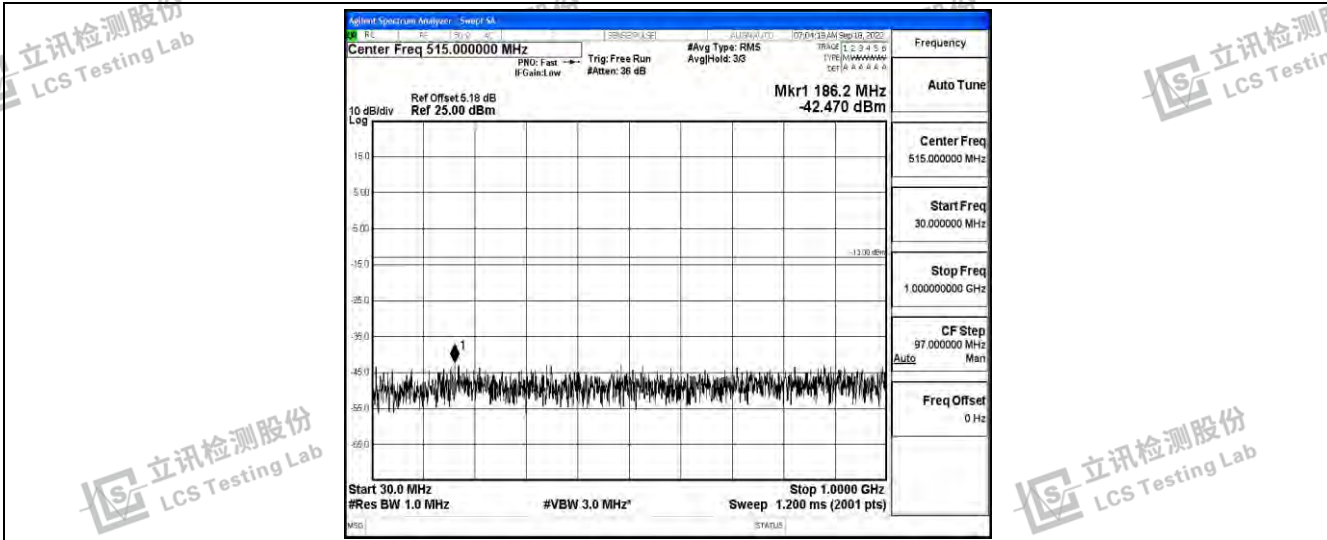

Band4-3MHz-QPSK-19965-1RB#0-Range1:0.009~0.15MHz

Band4-3MHz-QPSK-19965-1RB#0-Range2:0.15~30MHz

Band4-3MHz-QPSK-19965-1RB#0-Range3:30~1000MHz

Shenzhen LCS Compliance Testing Laboratory Ltd.  
 Add: 101, 201 Bldg A & 301 Bldg C, Juji Industrial Park Yabianxueziwei, Shajing Street, Baoan District, Shenzhen, 518000, China  
 Tel: +(86) 0755-82591330 | E-mail: webmaster@lcs-cert.com | Web: www.lcs-cert.com  
 Scan code to check authenticity