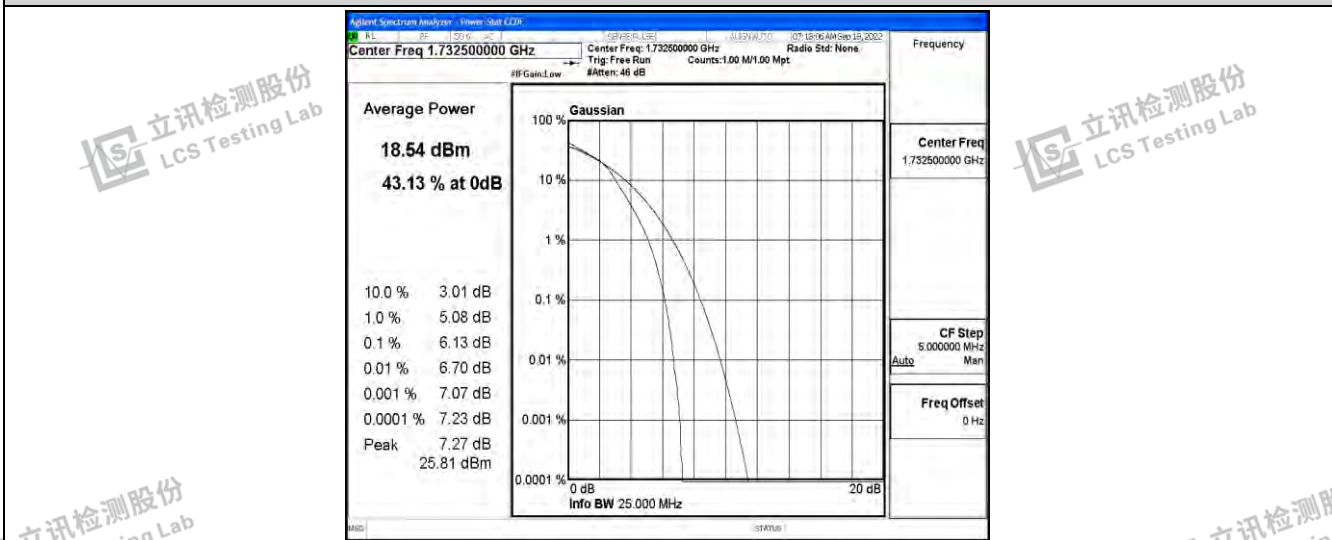

Band4-3MHz-16QAM-20175-15RB#0

Band4-3MHz-16QAM-20385-15RB#0