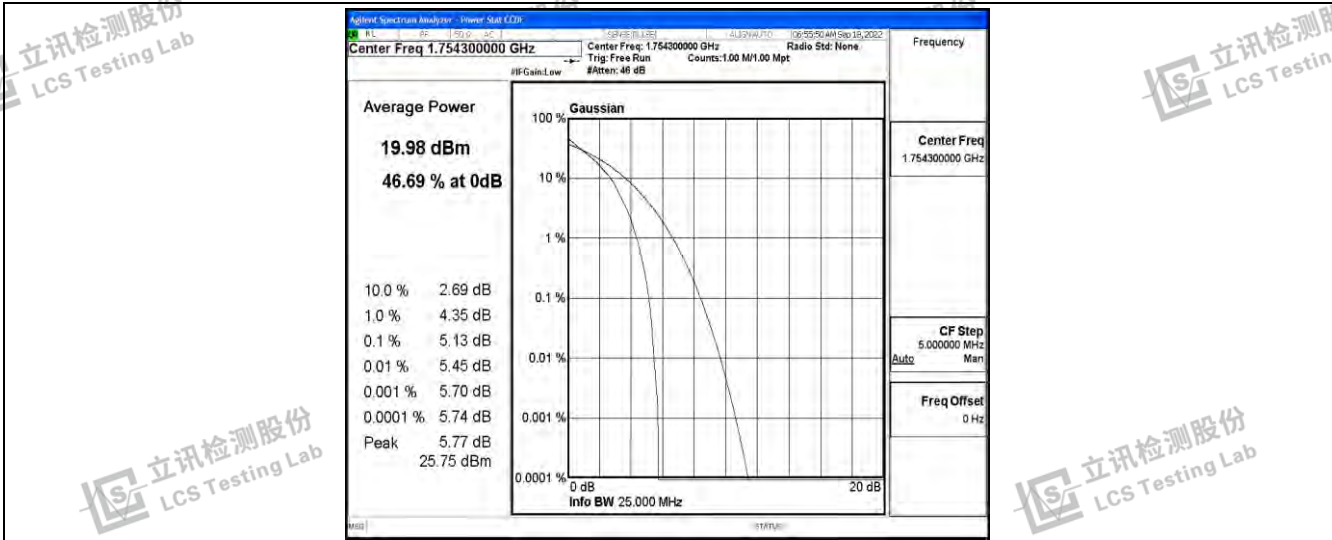

立讯检测股份  
LCS Testing Lab

立讯检测股份  
LCS Testing Lab

Band4-1.4MHz-QPSK-20393-6RB#0

立讯检测股份  
LCS Testing Lab

立讯检测股份  
LCS Testing Lab

立讯检测股份  
LCS Testing Lab

立讯检测股份  
LCS Testing Lab

Band4-1.4MHz-16QAM-19957-6RB#0