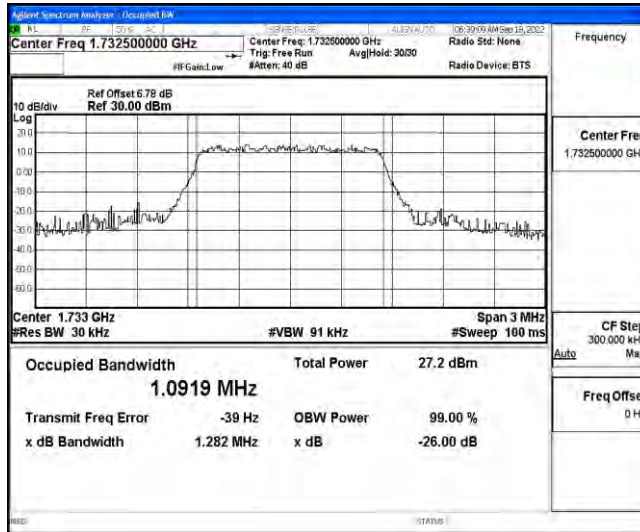

立讯检测股份  
LCS Testing Lab  
Test Graphs

立讯检测股份  
LCS Testing Lab

立讯检测股份  
LCS Testing Lab

立讯检测股份  
LCS Testing Lab

Band4-1.4MHz-QPSK-19957-6RB#0

Band4-1.4MHz-QPSK-20175-6RB#0

Band4-1.4MHz-QPSK-20393-6RB#0

立讯检测股份  
LCS Testing Lab