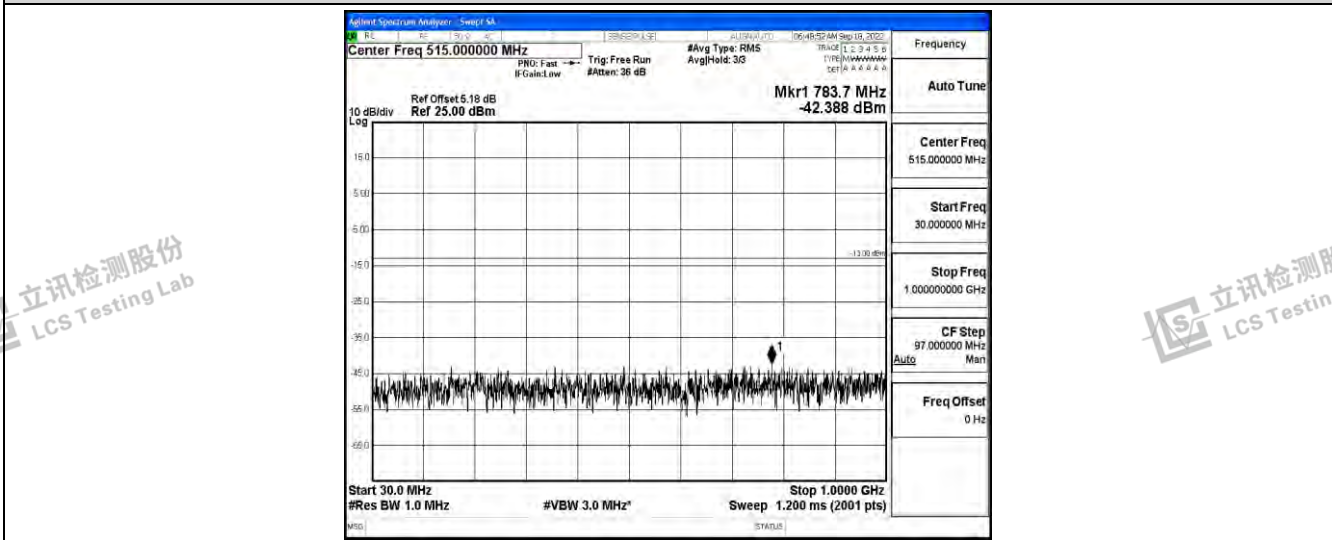

Band4-1.4MHz-QPSK-20175-1RB#0-Range5:10000~20000MHz

Band4-1.4MHz-QPSK-20393-1RB#0-Range1:0.009~0.15MHz

Band4-1.4MHz-QPSK-20393-1RB#0-Range2:0.15~30MHz

Band4-1.4MHz-QPSK-20393-1RB#0-Range3:30~1000MHz

Band4-1.4MHz-QPSK-20393-1RB#0-Range4:1000~10000MHz