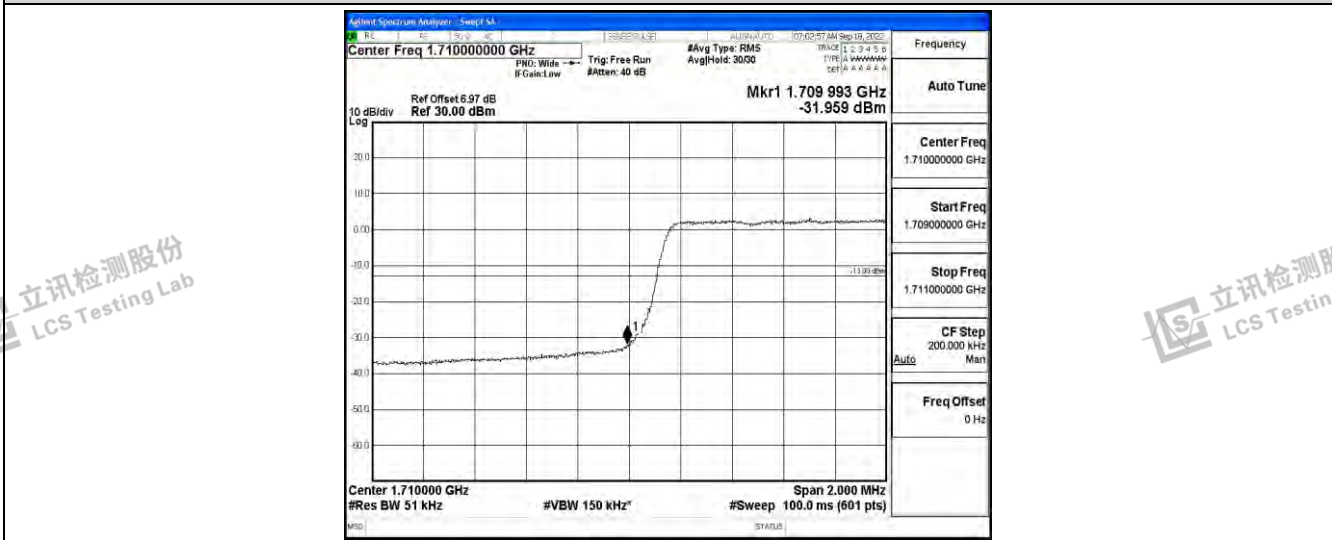

Band4-3MHz-16QAM-19965-15RB#0

Band4-3MHz-16QAM-20385-15RB#0