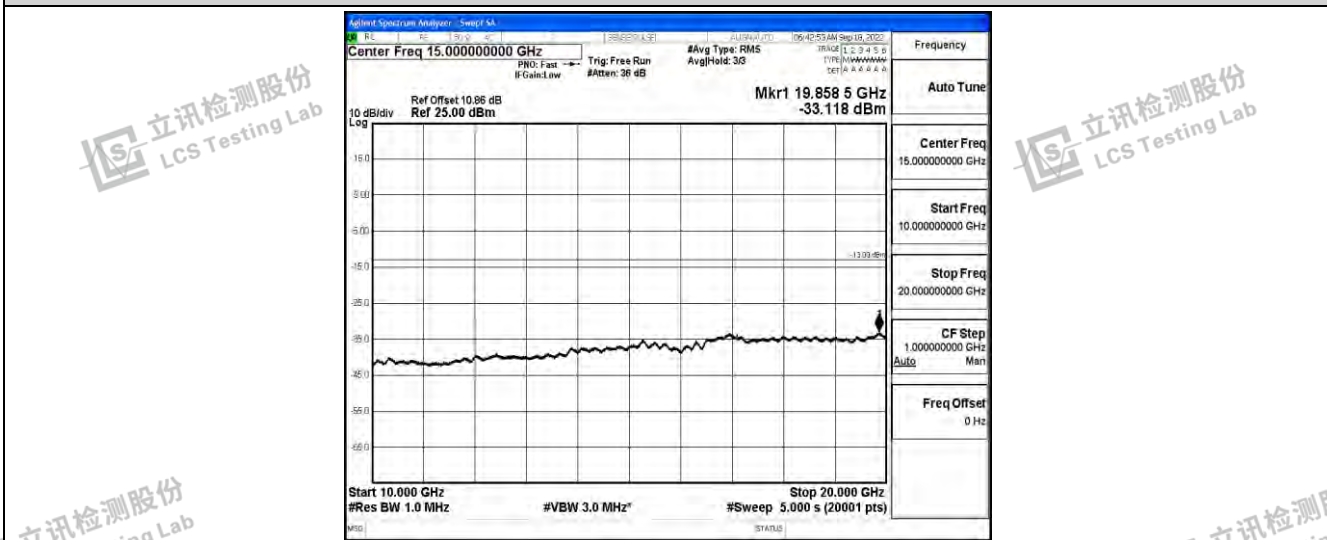

Band4-1.4MHz-QPSK-19957-1RB#0-Range3:30~1000MHz

立讯检测股份  
LCS Testing Lab

立讯检测股份  
LCS Testing Lab

立讯检测股份  
LCS Testing Lab

立讯检测股份  
LCS Testing Lab

Band4-1.4MHz-QPSK-19957-1RB#0-Range4:1000~10000MHz

Band4-1.4MHz-QPSK-19957-1RB#0-Range5:10000~20000MHz