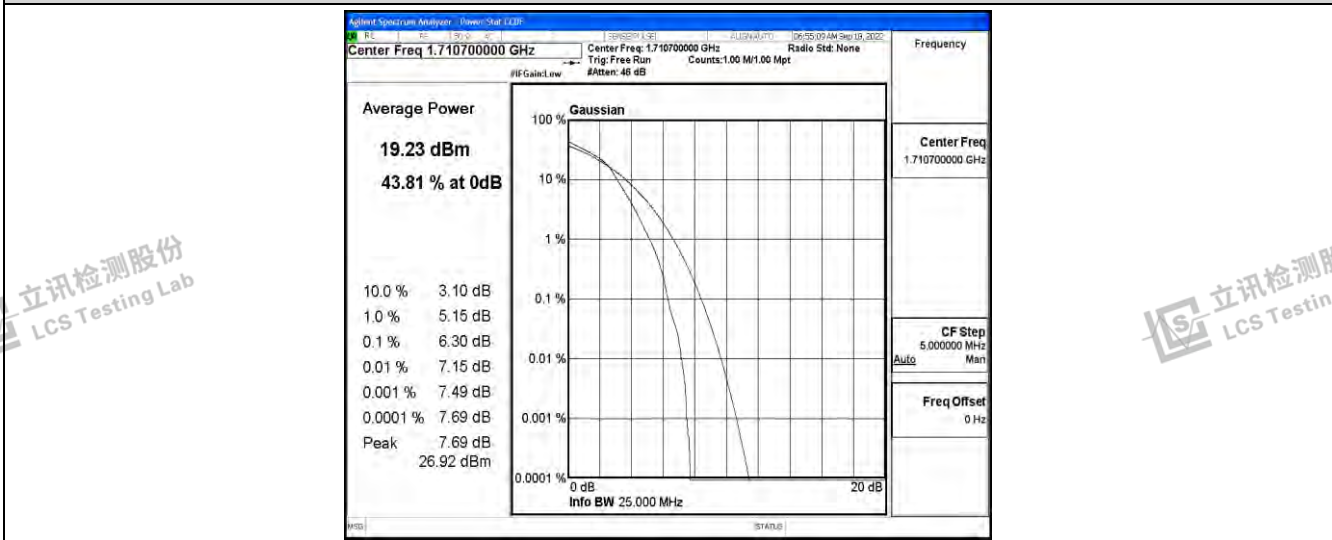

立讯检测股份  
LCS Testing Lab

立讯检测股份  
LCS Testing Lab

Band4-1.4MHz-QPSK-20393-6RB#0

立讯检测股份  
LCS Testing Lab

立讯检测股份  
LCS Testing Lab

立讯检测股份  
LCS Testing Lab

立讯检测股份  
LCS Testing Lab

Band4-1.4MHz-16QAM-19957-6RB#0