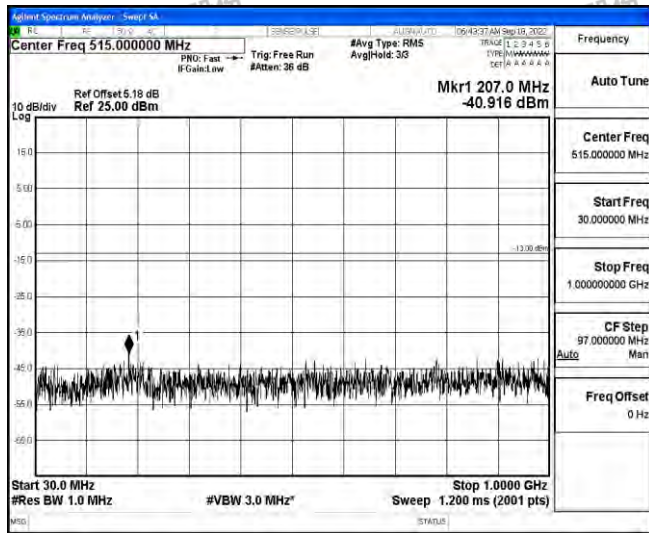

Band4-1.4MHz-16QAM-19957-1RB#0-Range4:1000~10000MHz

Band4-1.4MHz-16QAM-19957-1RB#0-Range5:10000~20000MHz

Band4-1.4MHz-16QAM-20175-1RB#0-Range1:0.009~0.15MHz

Band4-1.4MHz-16QAM-20175-1RB#0-Range2:0.15~30MHz