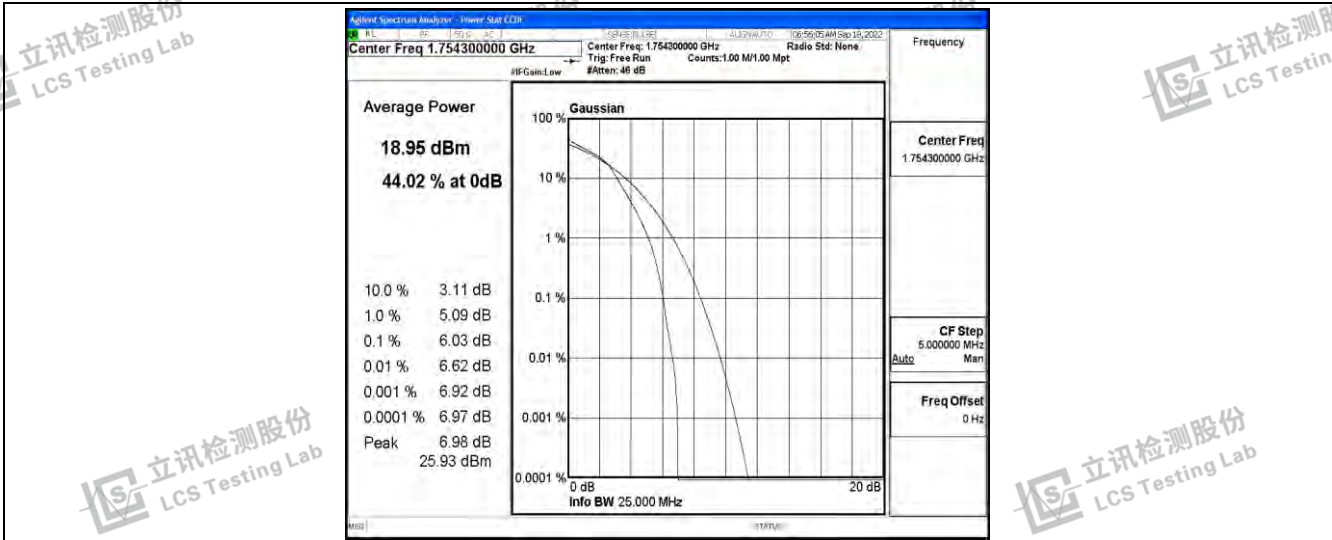

Band4-1.4MHz-16QAM-20393-6RB#0

Band4-3MHz-QPSK-19965-15RB#0