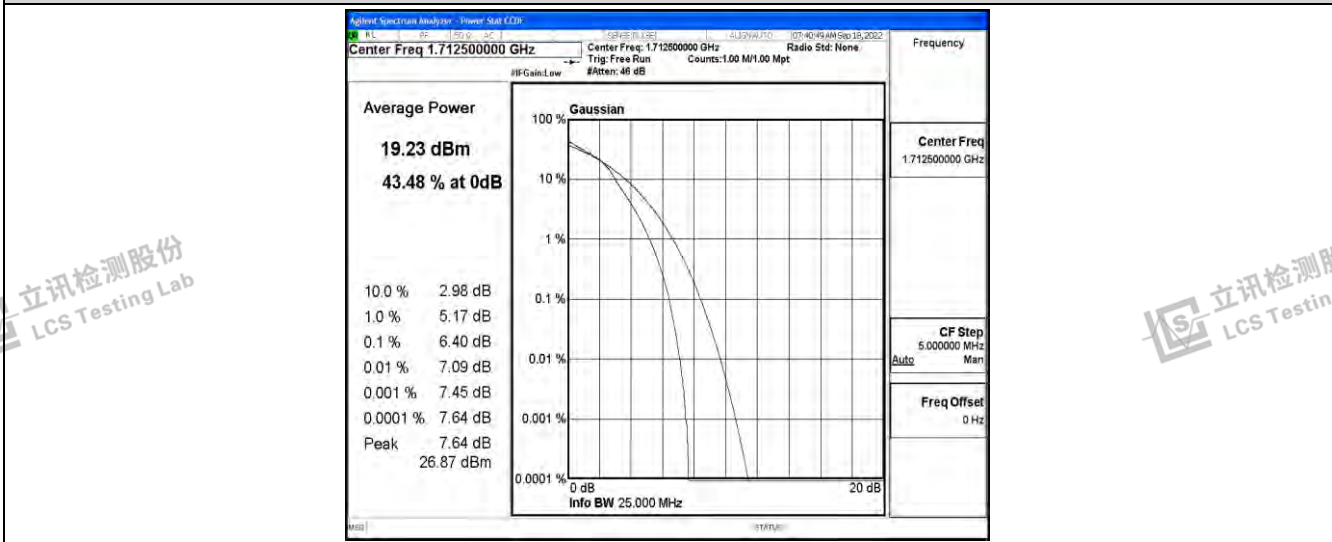

Band4-3MHz-16QAM-20385-15RB#0

Band4-5MHz-QPSK-19975-25RB#0

Band4-5MHz-QPSK-20175-25RB#0

Band4-5MHz-QPSK-20375-25RB#0

Band4-5MHz-16QAM-19975-25RB#0

Band4-5MHz-16QAM-20175-25RB#0

Band4-5MHz-16QAM-20375-25RB#0