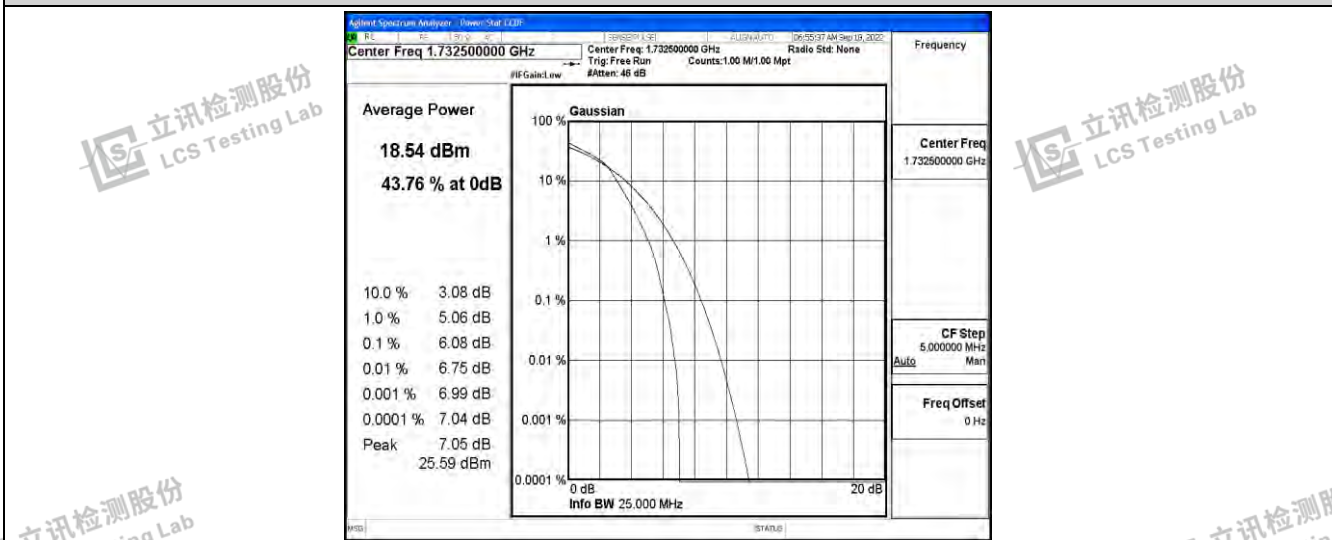

Band4-1.4MHz-16QAM-20175-6RB#0

Band4-1.4MHz-16QAM-20393-6RB#0