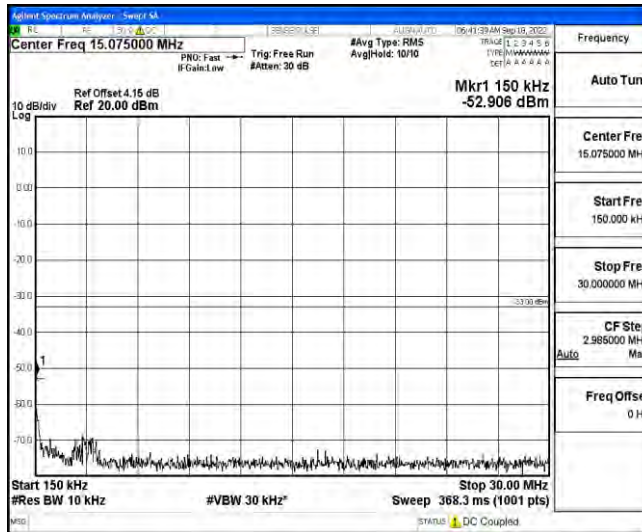

立讯检测股份  
LCS Testing Lab  
Test Graphs

立讯检测股份  
LCS Testing Lab

立讯检测股份  
LCS Testing Lab

立讯检测股份  
LCS Testing Lab

Band4-1.4MHz-QPSK-19957-1RB#0-Range1:0.009~0.15MHz

Band4-1.4MHz-QPSK-19957-1RB#0-Range2:0.15~30MHz