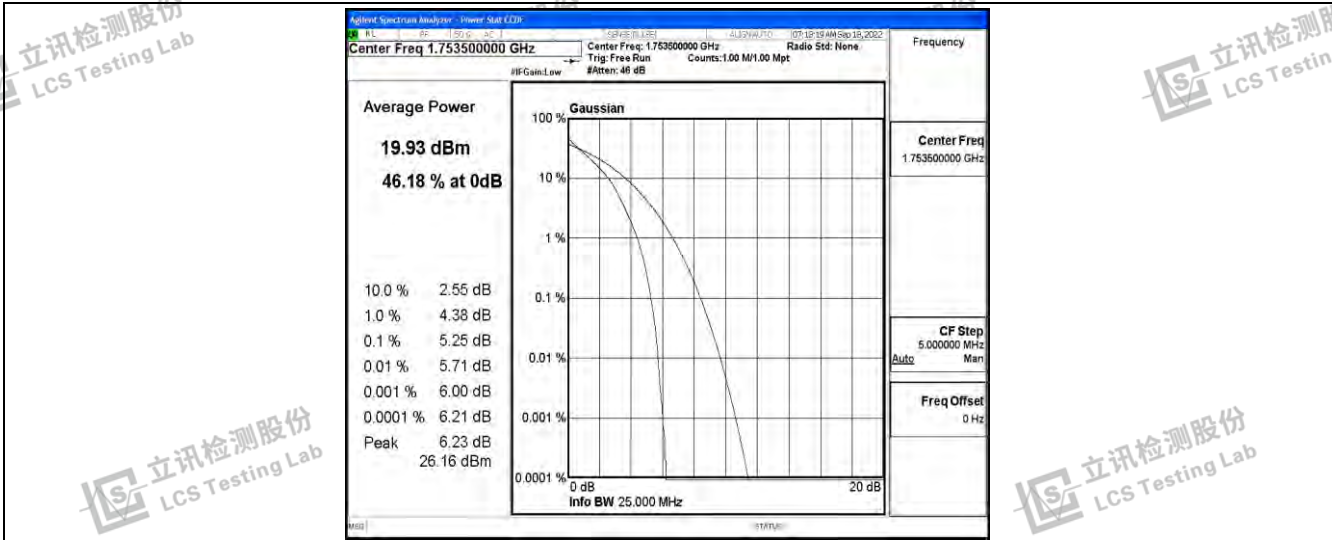

Band4-3MHz-QPSK-20385-15RB#0

Band4-3MHz-16QAM-19965-15RB#0