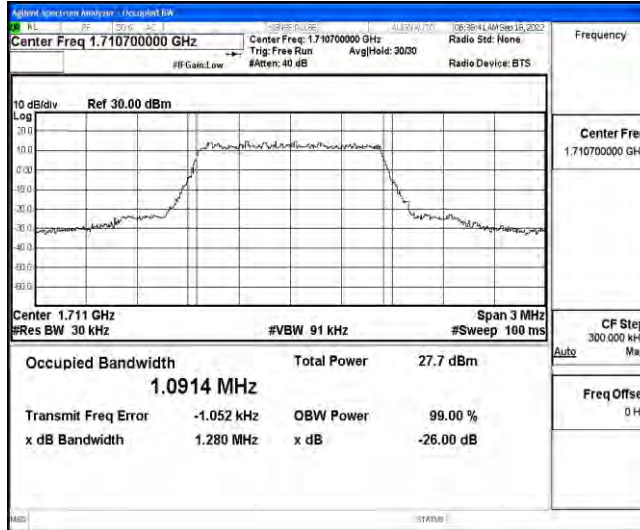

立讯检测股份  
LCS Testing Lab  
Test Graphs

立讯检测股份  
LCS Testing Lab

立讯检测股份  
LCS Testing Lab

立讯检测股份  
LCS Testing Lab

Band4-1.4MHz-QPSK-19957-6RB#0

Band4-1.4MHz-QPSK-20175-6RB#0

Band4-1.4MHz-QPSK-20393-6RB#0

立讯检测股份  
LCS Testing Lab