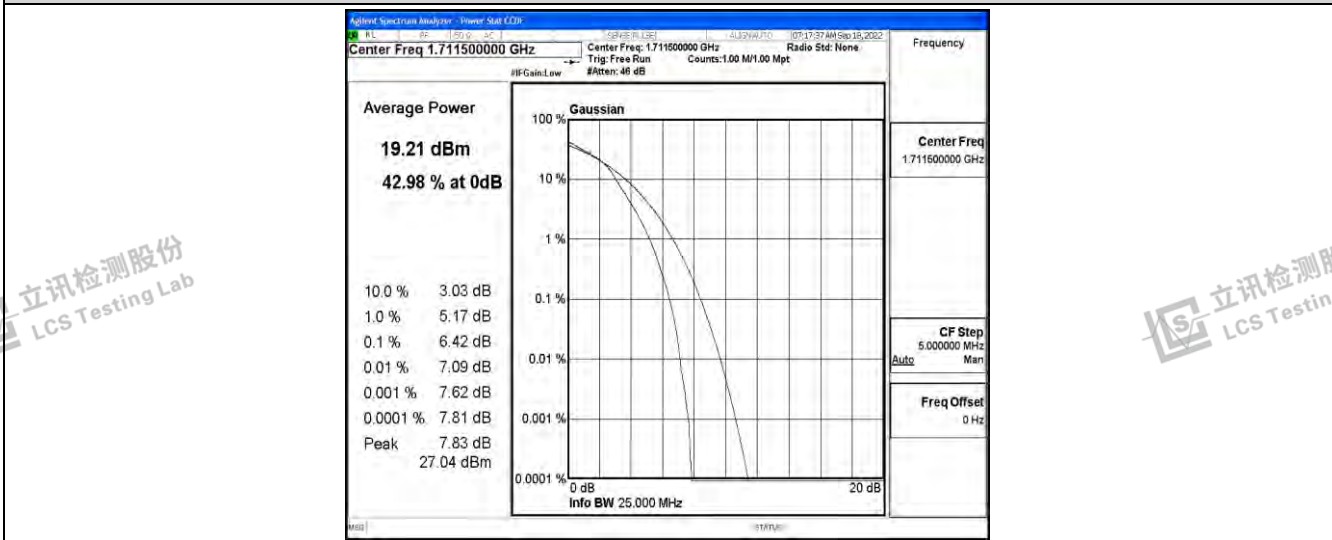

Band4-3MHz-16QAM-19965-15RB#0

Band4-3MHz-16QAM-20175-15RB#0