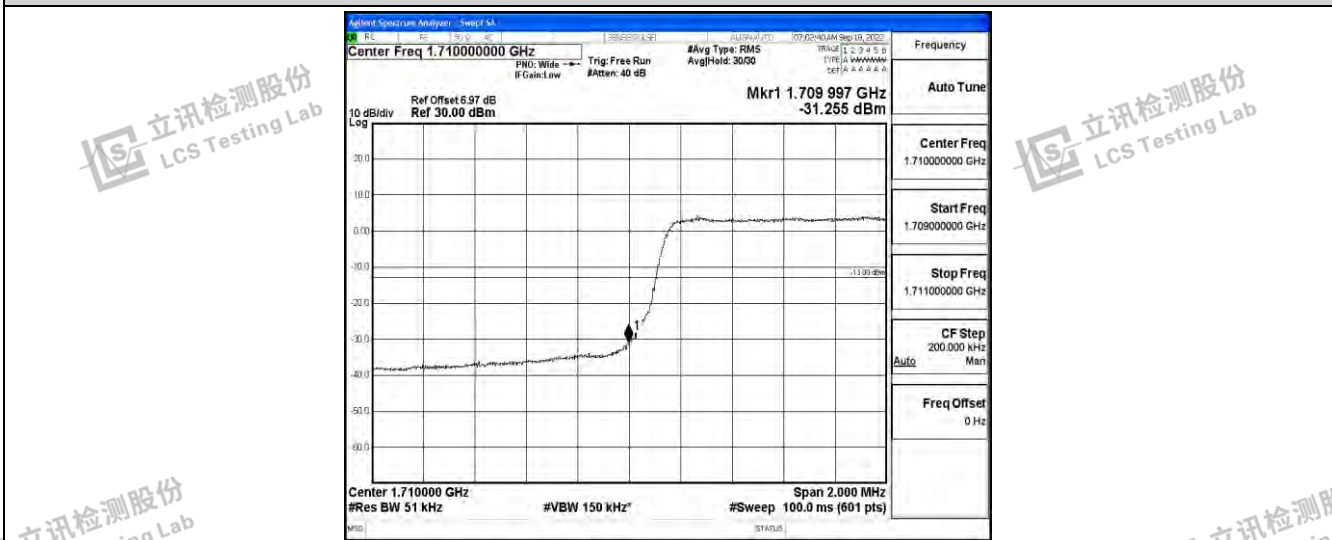

Band4-3MHz-QPSK-19965-15RB#0

Band4-3MHz-QPSK-20385-15RB#0

Shenzhen LCS Compliance Testing Laboratory Ltd.
Add: 101, 201 Bldg A & 301 Bldg C, Juji Industrial Park Yabianxueziwei, Shajing Street, Baoan District, Shenzhen, 518000, China
Tel: +(86) 0755-82591330 | E-mail: webmaster@lcs-cert.com | Web: www.lcs-cert.com
Scan code to check authenticity