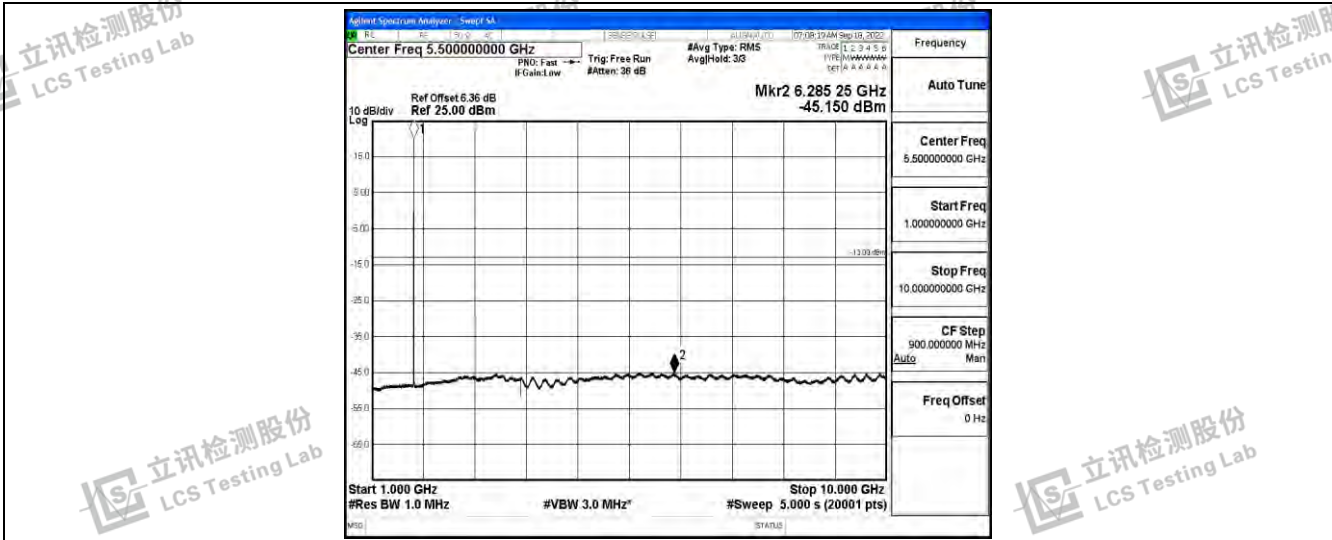

Band4-3MHz-QPSK-20175-1RB#0-Range2:0.15~30MHz

Band4-3MHz-QPSK-20175-1RB#0-Range3:30~1000MHz

Band4-3MHz-QPSK-20175-1RB#0-Range4:1000~10000MHz

Shenzhen LCS Compliance Testing Laboratory Ltd.  
 Add: 101, 201 Bldg A & 301 Bldg C, Juji Industrial Park Yabianxueziwei, Shajing Street, Baoan District, Shenzhen, 518000, China  
 Tel: +(86) 0755-82591330 | E-mail: webmaster@lcs-cert.com | Web: www.lcs-cert.com  
 Scan code to check authenticity