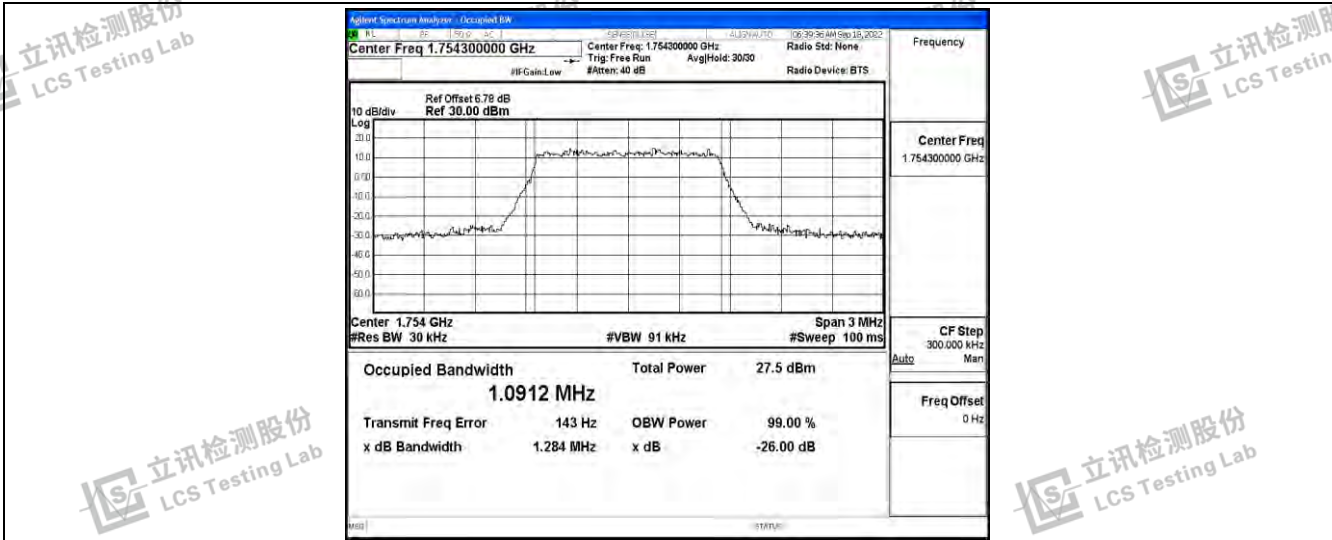

Band4-1.4MHz-16QAM-19957-6RB#0