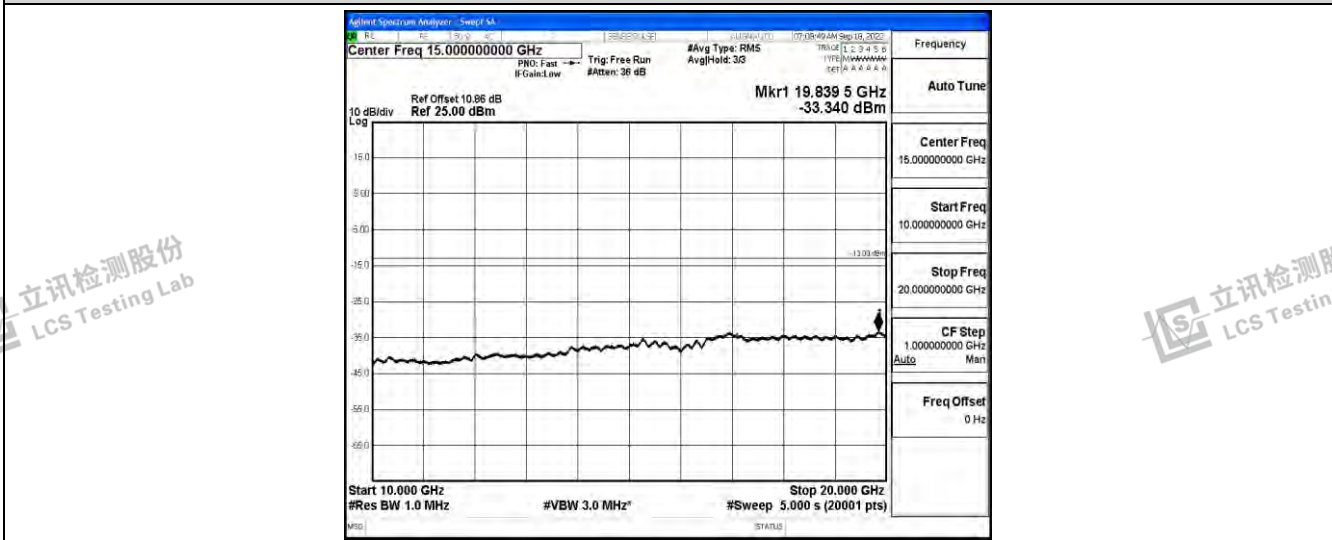

Band4-3MHz-QPSK-20175-1RB#0-Range5:10000~20000MHz

Band4-3MHz-QPSK-20385-1RB#0-Range1:0.009~0.15MHz