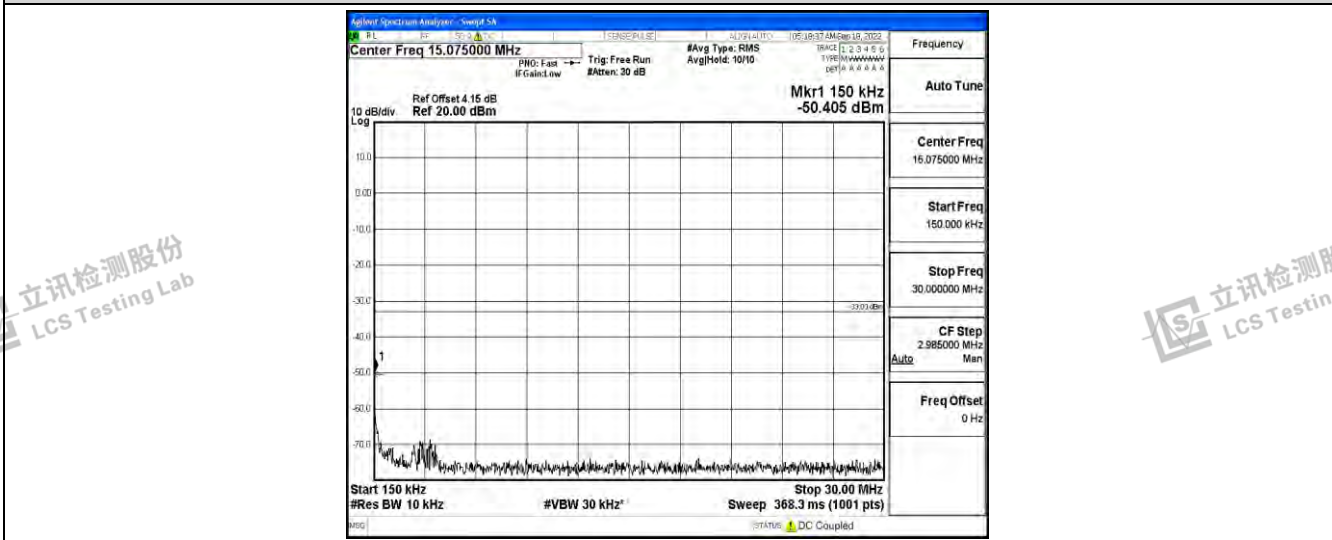

Band2-5MHz-16QAM-18900-1RB#0-Range2:0.15~30MHz