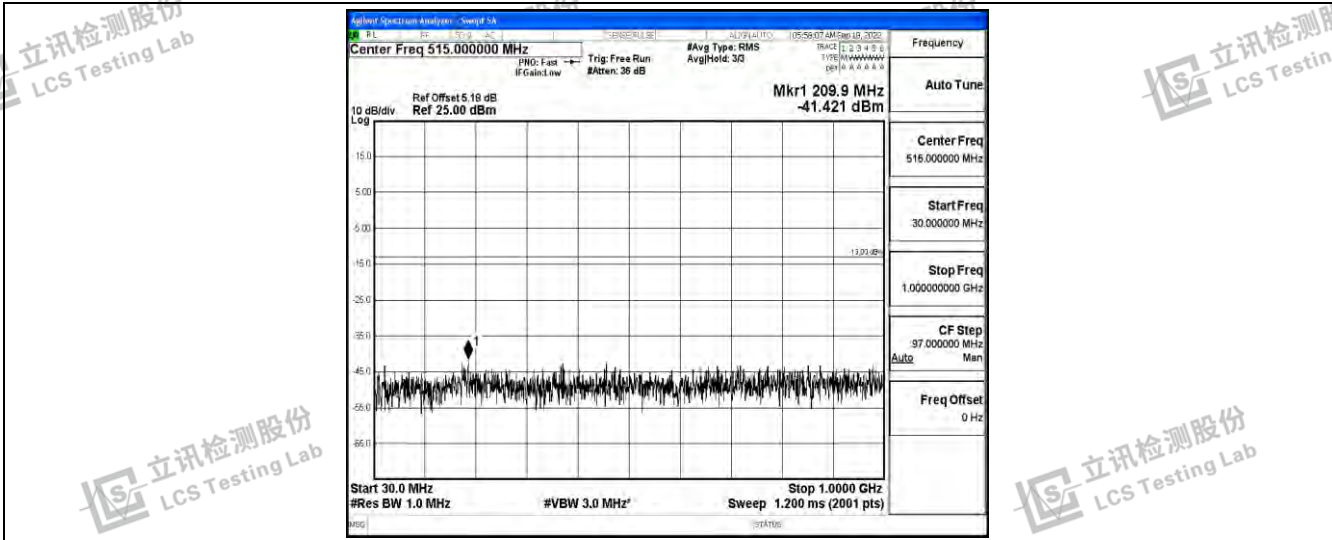

Band2-15MHz-QPSK-18675-1RB#0-Range3:30~1000MHz