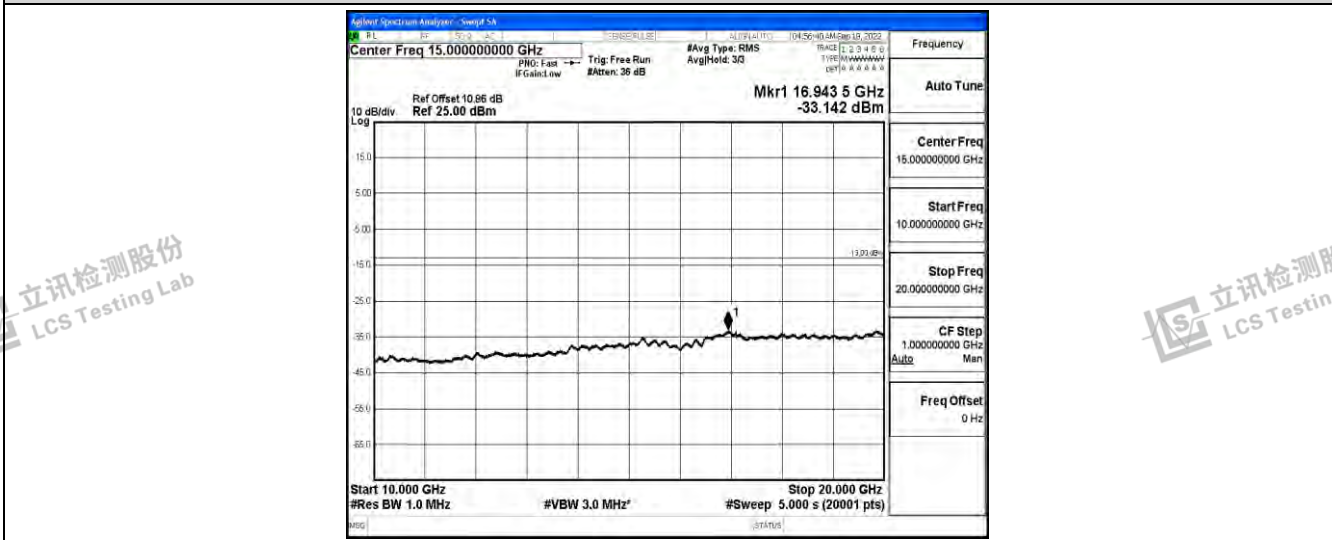

Band2-3MHz-16QAM-18900-1RB#0-Range5:10000~20000MHz