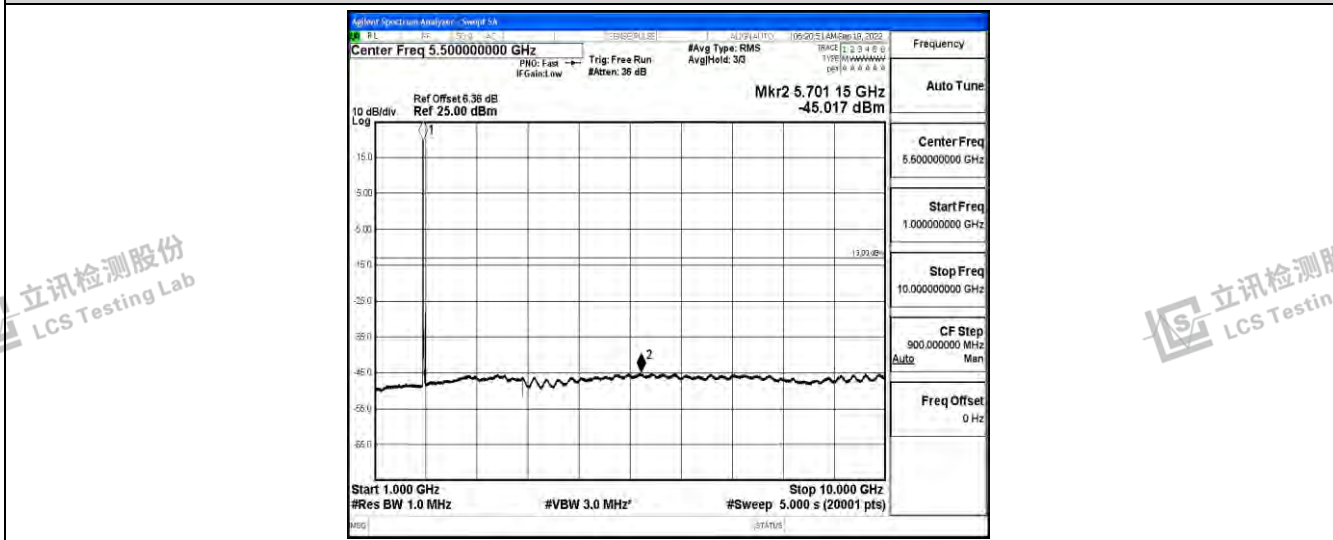

Band2-20MHz-QPSK-18700-1RB#0-Range4:1000~10000MHz