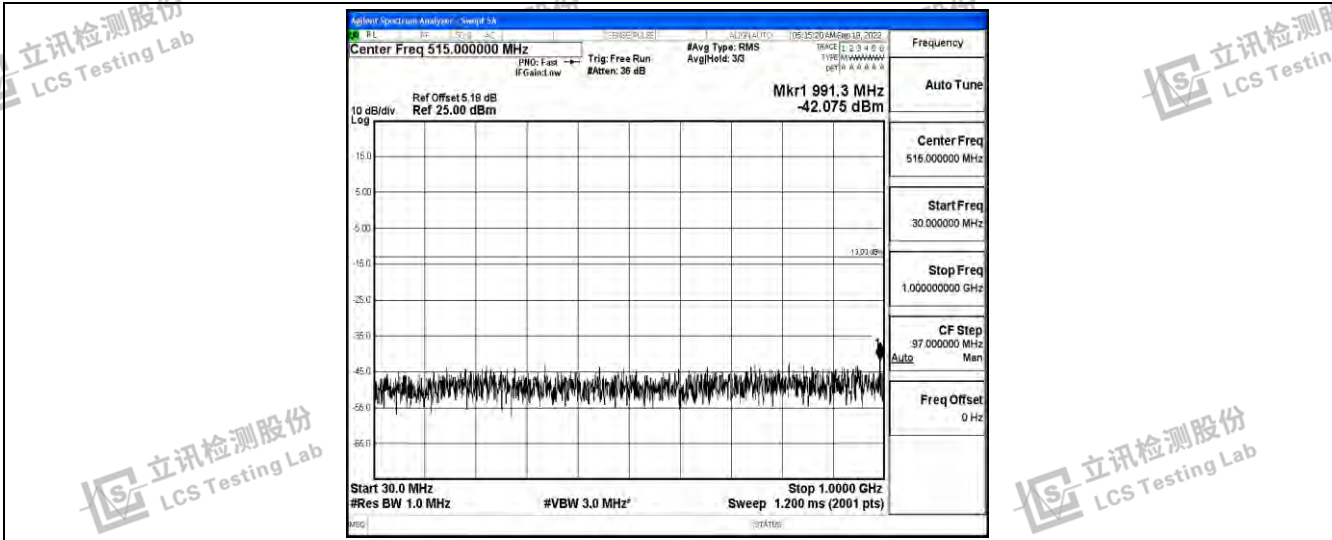

Band2-5MHz-16QAM-18625-1RB#0-Range3:30~1000MHz