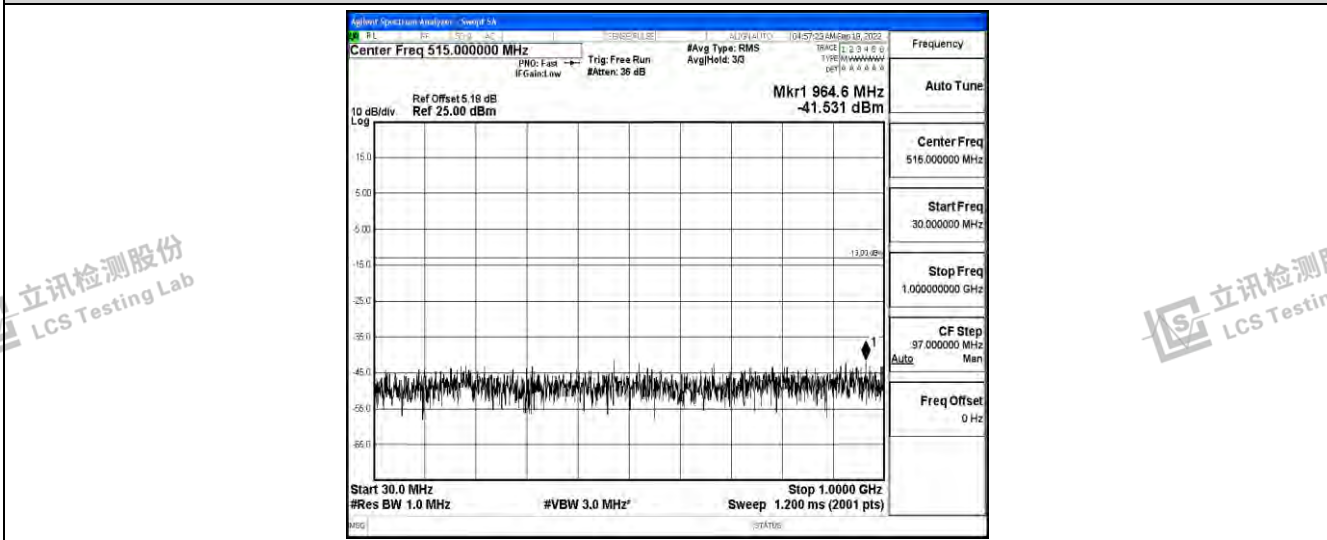

Band2-3MHz-QPSK-19185-1RB#0-Range3:30~1000MHz

Band2-3MHz-QPSK-19185-1RB#0-Range4:1000~10000MHz

Band2-3MHz-QPSK-19185-1RB#0-Range5:10000~20000MHz

Shenzhen LCS Compliance Testing Laboratory Ltd.  
 Add: 101, 201 Bldg A & 301 Bldg C, Juji Industrial Park Yabianxueziwei, Shajing Street, Baoan District, Shenzhen, 518000, China  
 Tel: +(86) 0755-82591330 | E-mail: webmaster@lcs-cert.com | Web: www.lcs-cert.com  
 Scan code to check authenticity