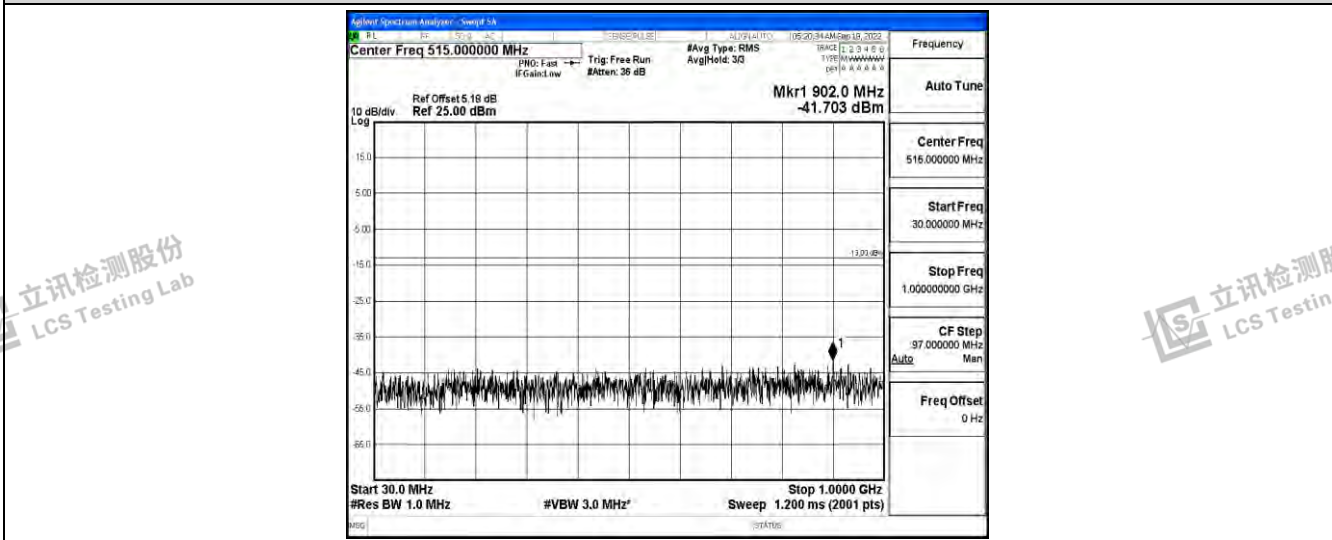

Band2-5MHz-QPSK-19175-1RB#0-Range3:30~1000MHz