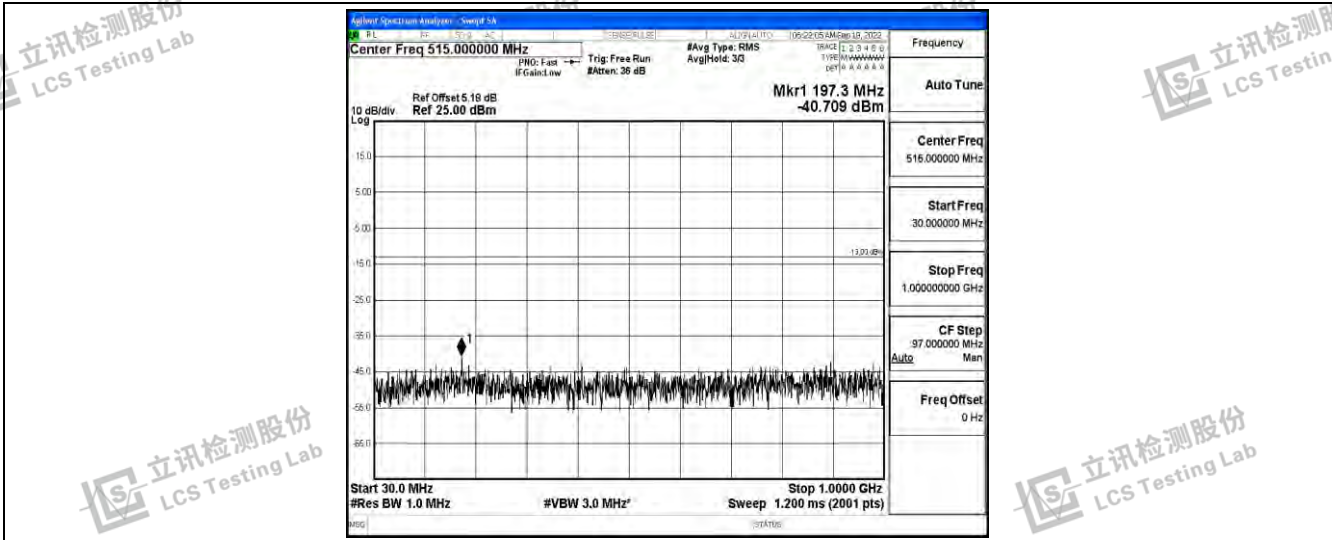

Band2-20MHz-16QAM-18700-1RB#0-Range1:0.009~0.15MHz

Band2-20MHz-16QAM-18700-1RB#0-Range2:0.15~30MHz

Band2-20MHz-16QAM-18700-1RB#0-Range3:30~1000MHz

Shenzhen LCS Compliance Testing Laboratory Ltd.  
 Add: 101, 201 Bldg A & 301 Bldg C, Juji Industrial Park Yabianxueziwei, Shajing Street, Baoan District, Shenzhen, 518000, China  
 Tel: +(86) 0755-82591330 | E-mail: webmaster@lcs-cert.com | Web: www.lcs-cert.com  
 Scan code to check authenticity