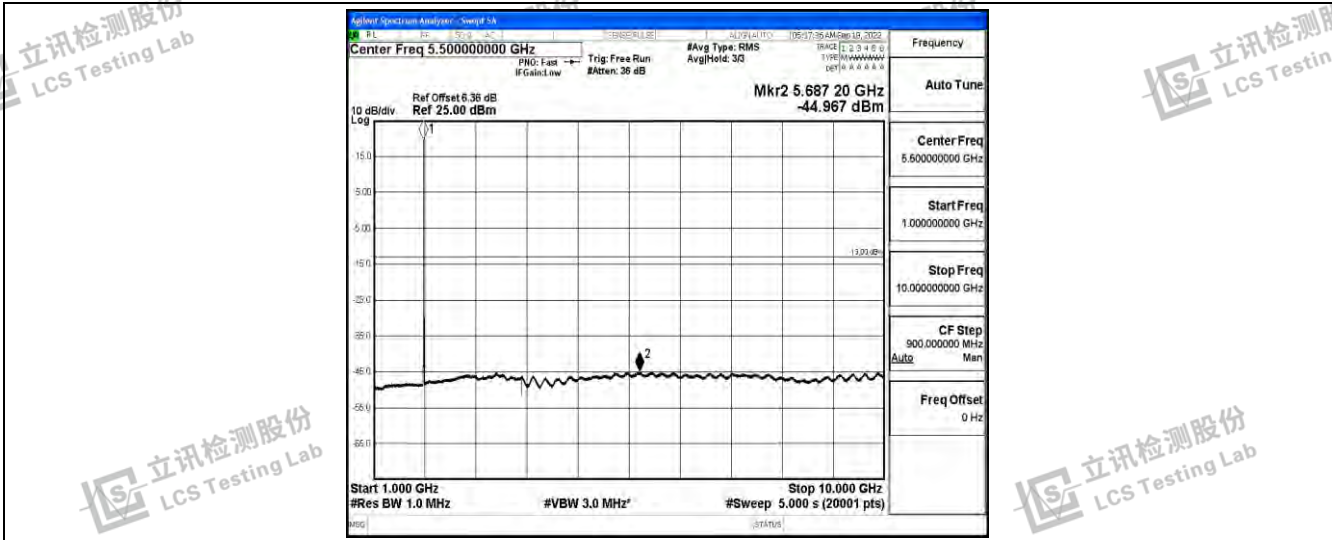

Band2-5MHz-QPSK-18900-1RB#0-Range4:1000~10000MHz