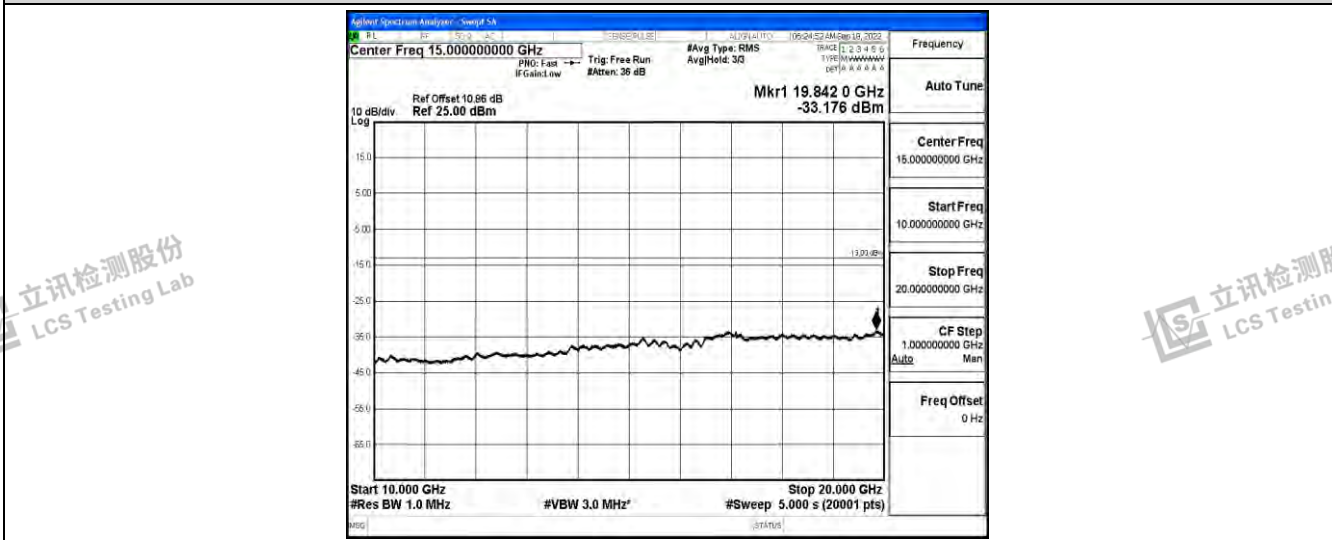

Band2-20MHz-QPSK-18900-1RB#0-Range5:10000~20000MHz