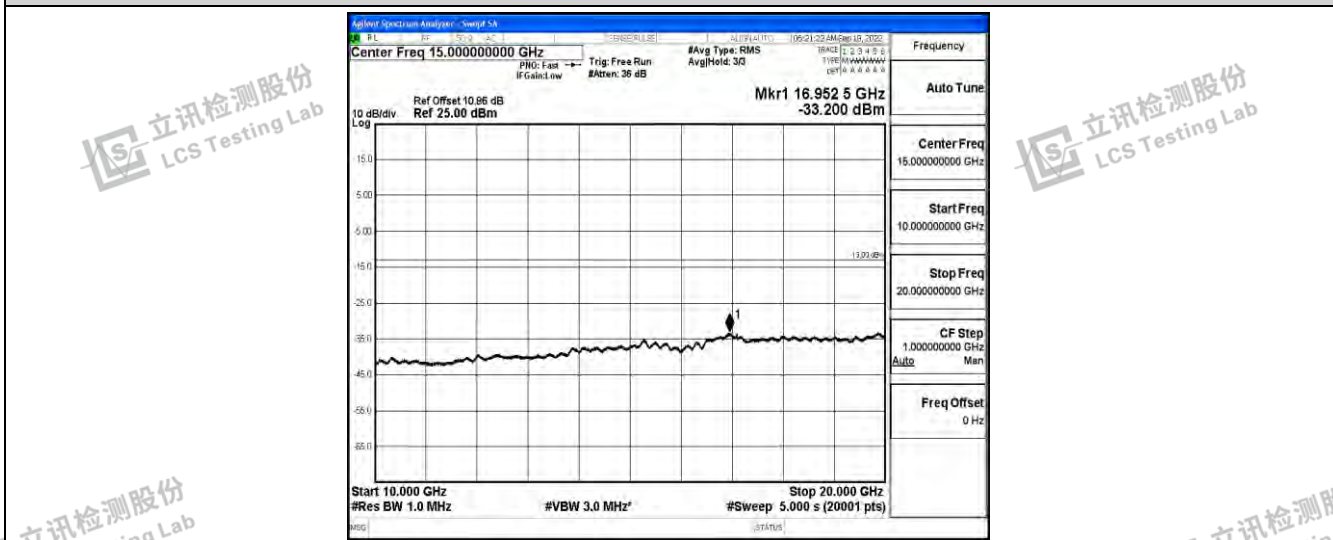

Band2-20MHz-QPSK-18900-1RB#0-Range1:0.009~0.15MHz

Band2-20MHz-QPSK-18900-1RB#0-Range2:0.15~30MHz

Band2-20MHz-QPSK-18900-1RB#0-Range3:30~100MHz

Band2-20MHz-QPSK-18900-1RB#0-Range4:1000~10000MHz

Shenzhen LCS Compliance Testing Laboratory Ltd.  
 Add: 101, 201 Bldg A & 301 Bldg C, Juji Industrial Park Yabianxueziwei, Shajing Street, Baoan District, Shenzhen, 518000, China  
 Tel: +(86) 0755-82591330 | E-mail: webmaster@lcs-cert.com | Web: www.lcs-cert.com  
 Scan code to check authenticity