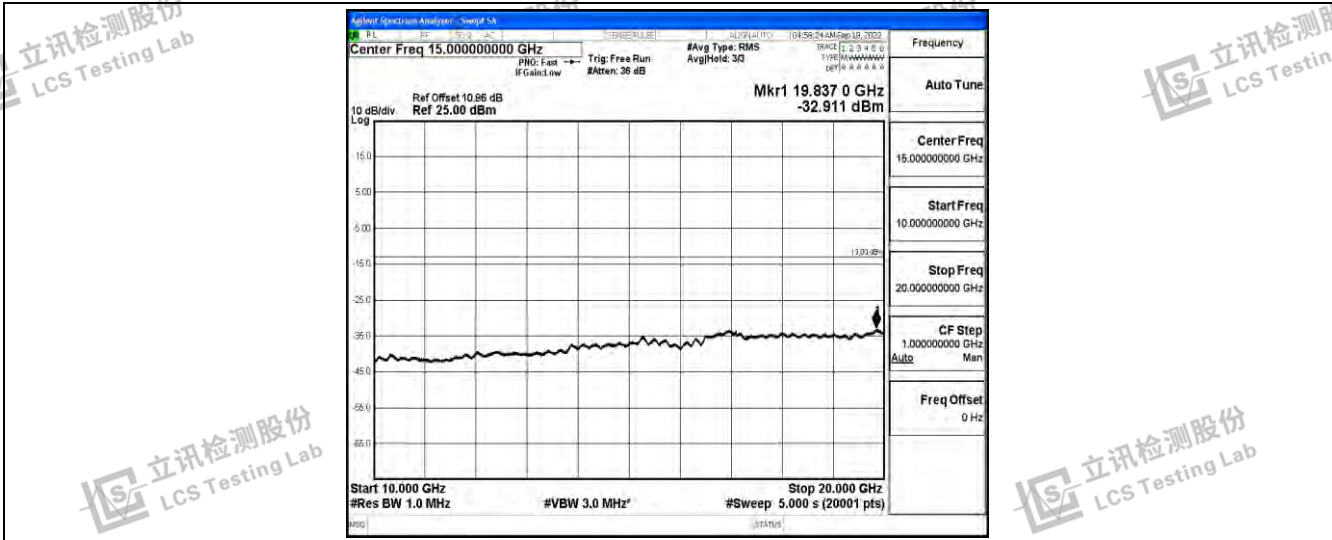

Band2-3MHz-QPSK-19185-1RB#0-Range3:30~1000MHz

Band2-3MHz-QPSK-19185-1RB#0-Range4:1000~10000MHz

Band2-3MHz-QPSK-19185-1RB#0-Range5:10000~20000MHz

Shenzhen LCS Compliance Testing Laboratory Ltd.  
 Add: 101, 201 Bldg A & 301 Bldg C, Juji Industrial Park Yabianxueziwei, Shajing Street, Baoan District, Shenzhen, 518000, China  
 Tel: +(86) 0755-82591330 | E-mail: webmaster@lcs-cert.com | Web: www.lcs-cert.com  
 Scan code to check authenticity