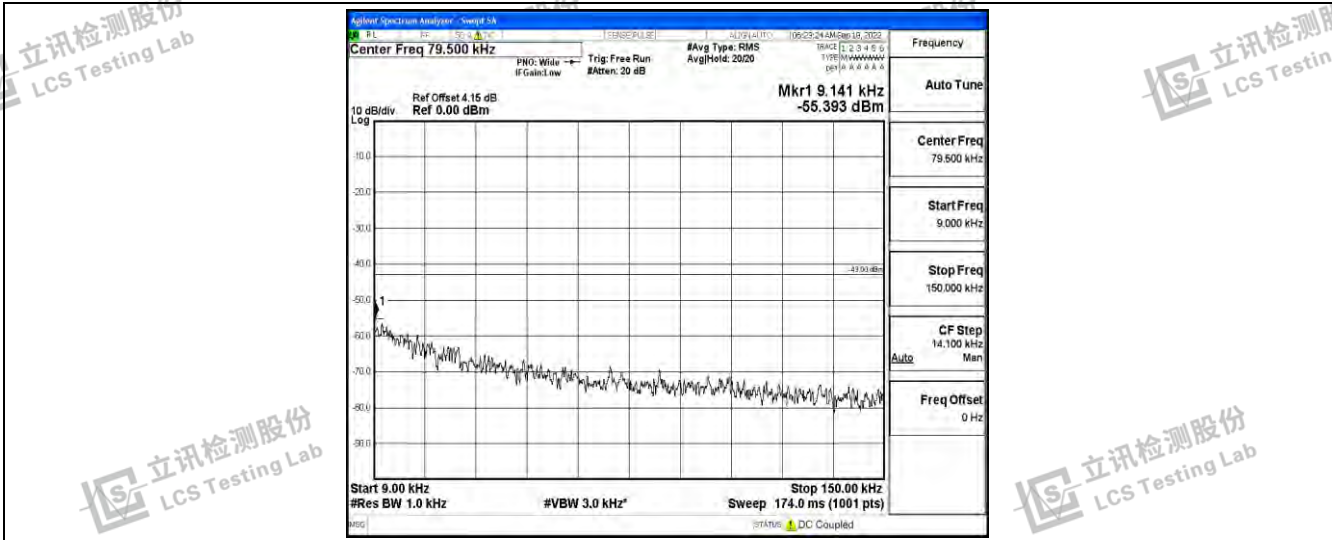

Band2-20MHz-QPSK-18900-1RB#0-Range1:0.009~0.15MHz

Band2-20MHz-QPSK-18900-1RB#0-Range2:0.15~30MHz

Band2-20MHz-QPSK-18900-1RB#0-Range3:30~100MHz

Band2-20MHz-QPSK-18900-1RB#0-Range4:1000~10000MHz

Shenzhen LCS Compliance Testing Laboratory Ltd.  
 Add: 101, 201 Bldg A & 301 Bldg C, Juji Industrial Park Yabianxueziwei, Shajing Street, Baoan District, Shenzhen, 518000, China  
 Tel: +(86) 0755-82591330 | E-mail: webmaster@lcs-cert.com | Web: www.lcs-cert.com  
 Scan code to check authenticity