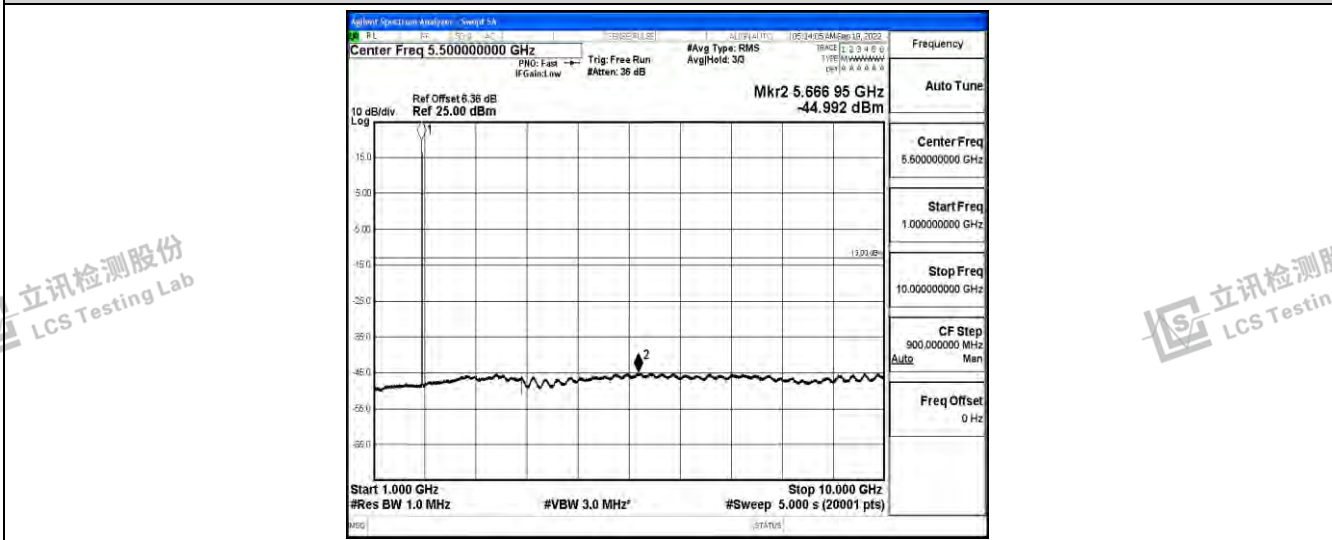

Band2-5MHz-QPSK-18625-1RB#0-Range1:0.009~0.15MHz

Band2-5MHz-QPSK-18625-1RB#0-Range2:0.15~30MHz

Band2-5MHz-QPSK-18625-1RB#0-Range3:30~1000MHz

Shenzhen LCS Compliance Testing Laboratory Ltd.  
 Add: 101, 201 Bldg A & 301 Bldg C, Juji Industrial Park Yabianxueziwei, Shajing Street, Baoan District, Shenzhen, 518000, China  
 Tel: +(86) 0755-82591330 | E-mail: webmaster@lcs-cert.com | Web: www.lcs-cert.com  
 Scan code to check authenticity

Band2-5MHz-QPSK-18625-1RB#0-Range4:1000~10000MHz

Band2-5MHz-QPSK-18625-1RB#0-Range5:10000~20000MHz

Band2-5MHz-QPSK-18900-1RB#0-Range1:0.009~0.15MHz

Shenzhen LCS Compliance Testing Laboratory Ltd.  
 Add: 101, 201 Bldg A & 301 Bldg C, Juji Industrial Park Yabianxueziwei, Shajing Street, Baoan District, Shenzhen, 518000, China  
 Tel: +(86) 0755-82591330 | E-mail: webmaster@lcs-cert.com | Web: www.lcs-cert.com  
 Scan code to check authenticity