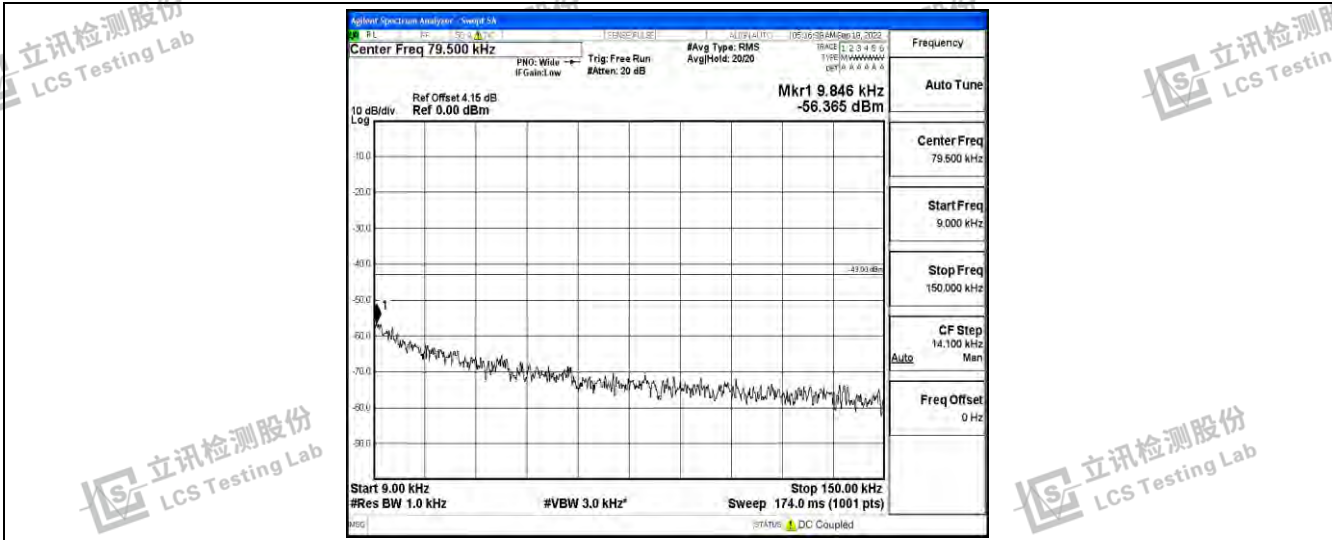

Band2-5MHz-QPSK-18625-1RB#0-Range1:0.009~0.15MHz

Band2-5MHz-QPSK-18625-1RB#0-Range2:0.15~30MHz

Band2-5MHz-QPSK-18625-1RB#0-Range3:30~1000MHz

Shenzhen LCS Compliance Testing Laboratory Ltd.  
 Add: 101, 201 Bldg A & 301 Bldg C, Juji Industrial Park Yabianxueziwei, Shajing Street, Baoan District, Shenzhen, 518000, China  
 Tel: +(86) 0755-82591330 | E-mail: webmaster@lcs-cert.com | Web: www.lcs-cert.com  
 Scan code to check authenticity

Band2-5MHz-QPSK-18625-1RB#0-Range4:1000~10000MHz

Band2-5MHz-QPSK-18625-1RB#0-Range5:10000~20000MHz

Band2-5MHz-QPSK-18900-1RB#0-Range1:0.009~0.15MHz

Shenzhen LCS Compliance Testing Laboratory Ltd.  
 Add: 101, 201 Bldg A & 301 Bldg C, Juji Industrial Park Yabianxueziwei, Shajing Street, Baoan District, Shenzhen, 518000, China  
 Tel: +(86) 0755-82591330 | E-mail: webmaster@lcs-cert.com | Web: www.lcs-cert.com  
 Scan code to check authenticity