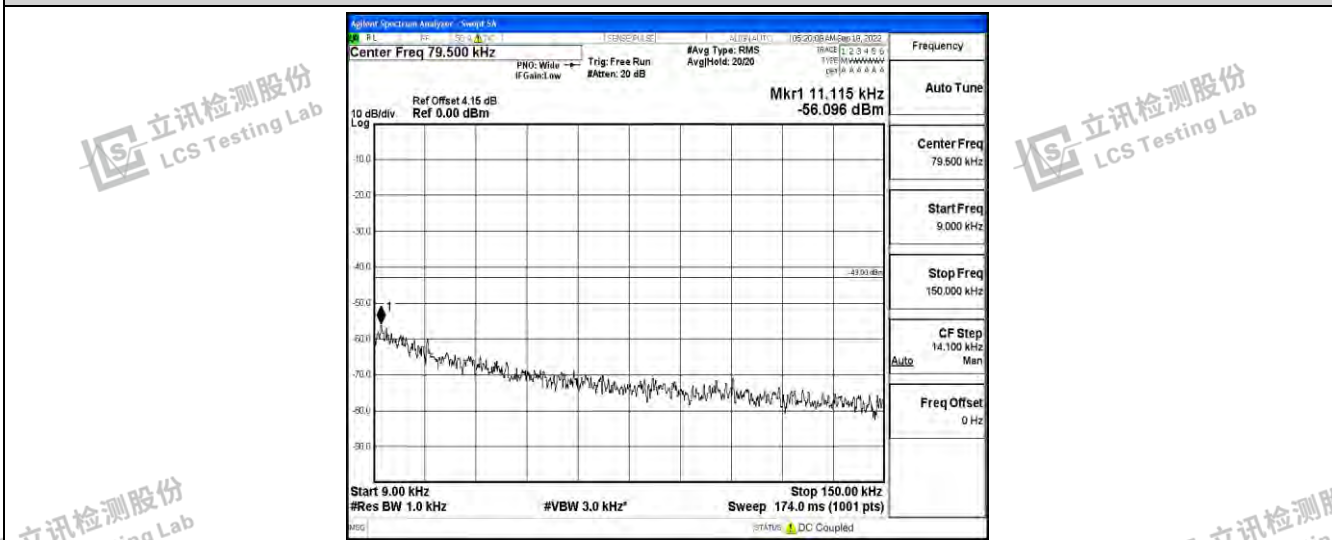

Band2-5MHz-QPSK-18625-1RB#0-Range4:1000~10000MHz

Band2-5MHz-QPSK-18625-1RB#0-Range5:10000~20000MHz

Band2-5MHz-QPSK-18900-1RB#0-Range1:0.009~0.15MHz

Shenzhen LCS Compliance Testing Laboratory Ltd.  
 Add: 101, 201 Bldg A & 301 Bldg C, Juji Industrial Park Yabianxueziwei, Shajing Street, Baoan District, Shenzhen, 518000, China  
 Tel: +(86) 0755-82591330 | E-mail: webmaster@lcs-cert.com | Web: www.lcs-cert.com  
 Scan code to check authenticity

Band2-5MHz-QPSK-18900-1RB#0-Range2:0.15~30MHz

Band2-5MHz-QPSK-18900-1RB#0-Range3:30~1000MHz

Band2-5MHz-QPSK-18900-1RB#0-Range4:1000~10000MHz

Band2-5MHz-QPSK-18900-1RB#0-Range5:10000~20000MHz

Band2-5MHz-QPSK-19175-1RB#0-Range1:0.009~0.15MHz