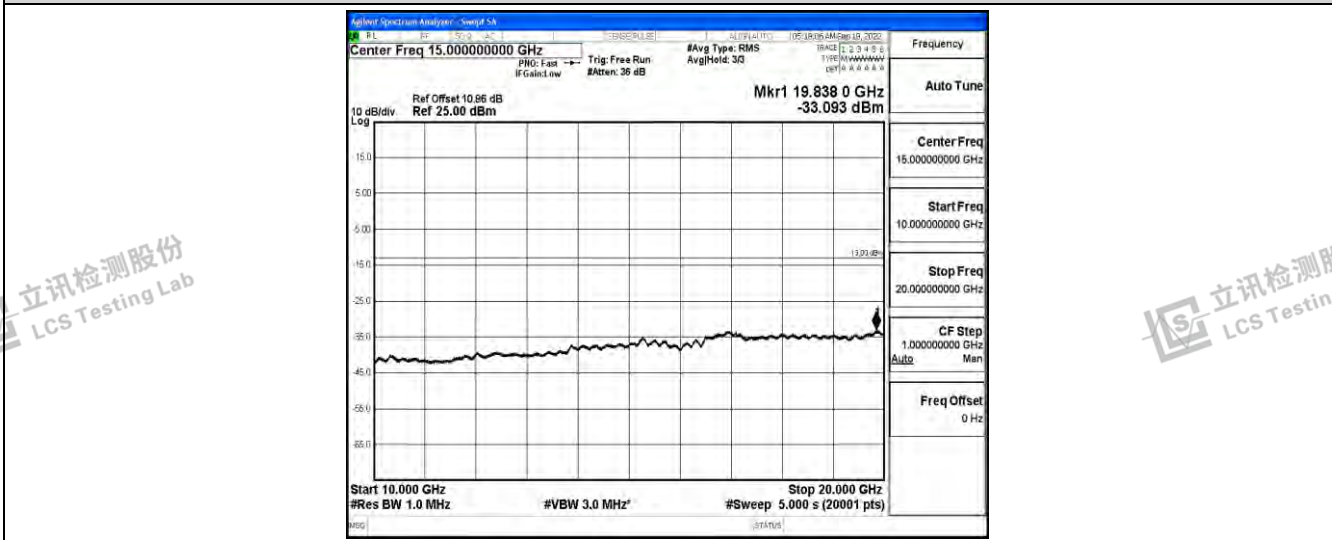

Band2-5MHz-QPSK-18625-1RB#0-Range4:1000~10000MHz

Band2-5MHz-QPSK-18625-1RB#0-Range5:10000~20000MHz

Band2-5MHz-QPSK-18900-1RB#0-Range1:0.009~0.15MHz

Shenzhen LCS Compliance Testing Laboratory Ltd.  
 Add: 101, 201 Bldg A & 301 Bldg C, Juji Industrial Park Yabianxueziwei, Shajing Street, Baoan District, Shenzhen, 518000, China  
 Tel: +(86) 0755-82591330 | E-mail: webmaster@lcs-cert.com | Web: www.lcs-cert.com  
 Scan code to check authenticity

Band2-5MHz-QPSK-18900-1RB#0-Range2:0.15~30MHz

Band2-5MHz-QPSK-18900-1RB#0-Range3:30~1000MHz

Band2-5MHz-QPSK-18900-1RB#0-Range4:1000~10000MHz

Band2-5MHz-QPSK-18900-1RB#0-Range5:10000~20000MHz

Band2-5MHz-QPSK-19175-1RB#0-Range1:0.009~0.15MHz