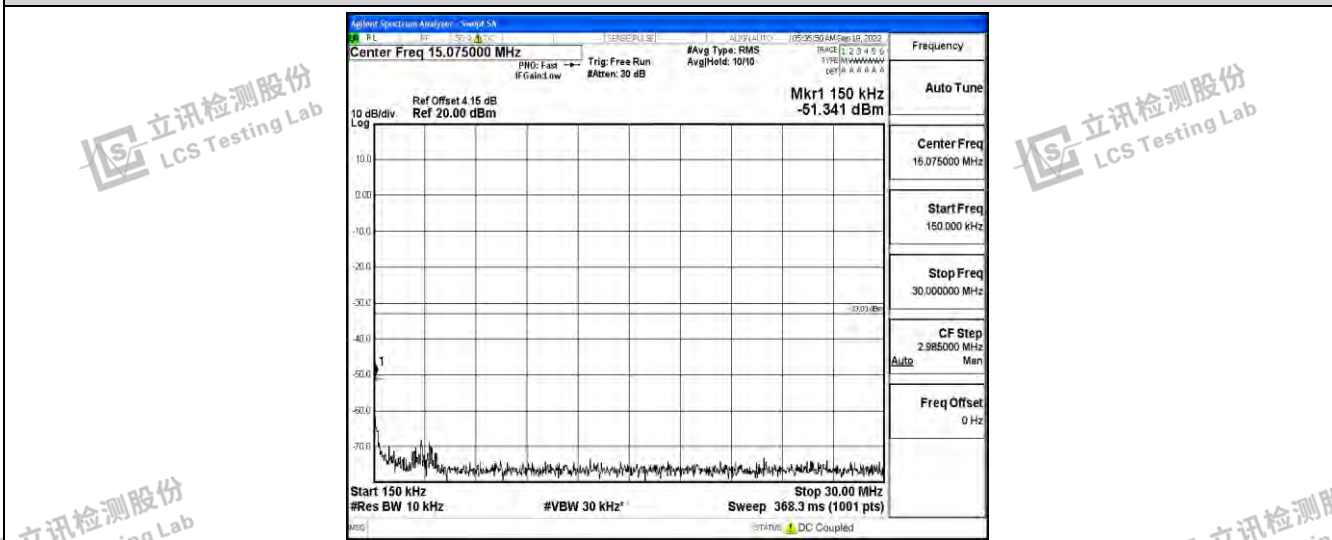

Band2-10MHz-QPSK-18650-1RB#0-Range2:0.15~30MHz