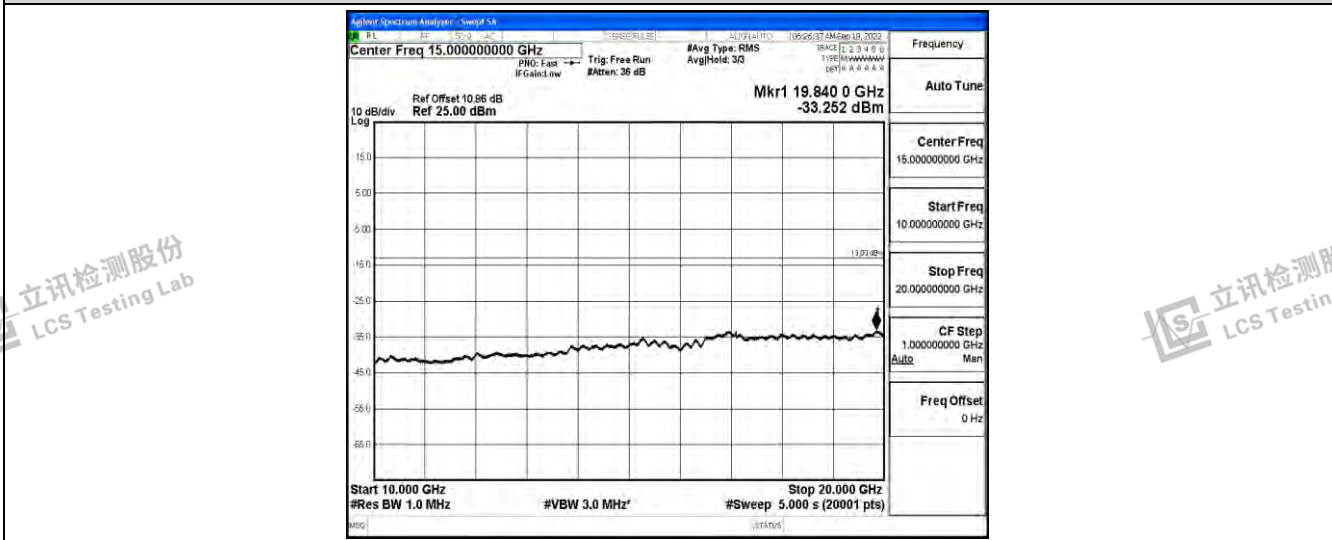

Band2-20MHz-16QAM-18900-1RB#0-Range5:10000~20000MHz