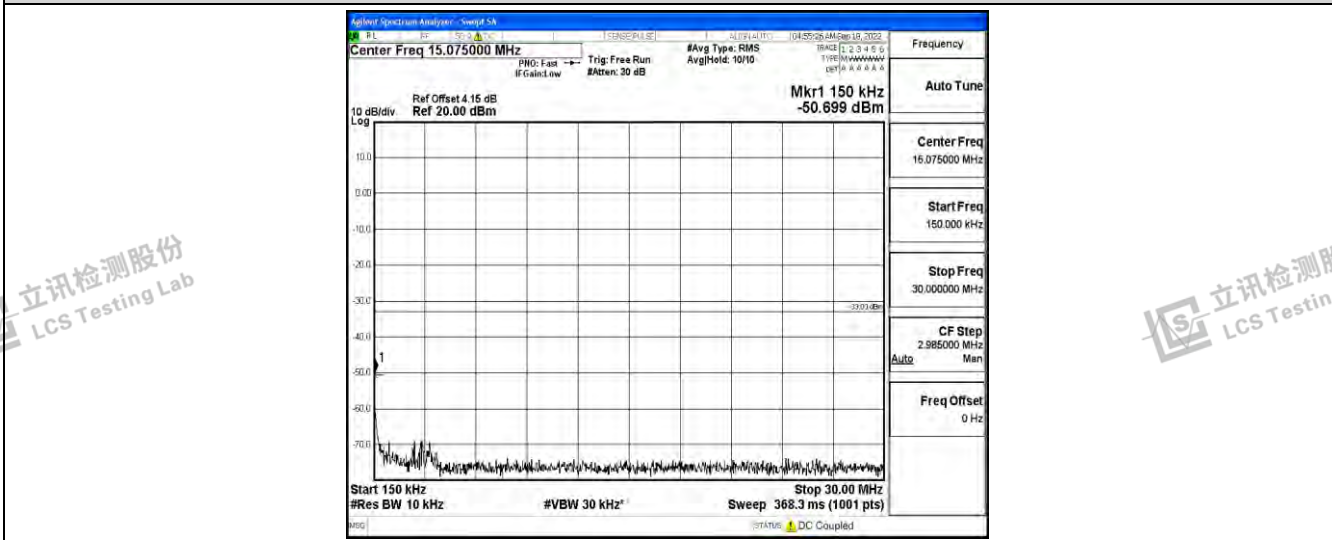

Band2-3MHz-16QAM-18615-1RB#0-Range4:1000~10000MHz

Band2-3MHz-16QAM-18615-1RB#0-Range5:10000~20000MHz

Band2-3MHz-16QAM-18900-1RB#0-Range1:0.009~0.15MHz

Band2-3MHz-16QAM-18900-1RB#0-Range2:0.15~30MHz

Band2-3MHz-16QAM-18900-1RB#0-Range3:30~1000MHz