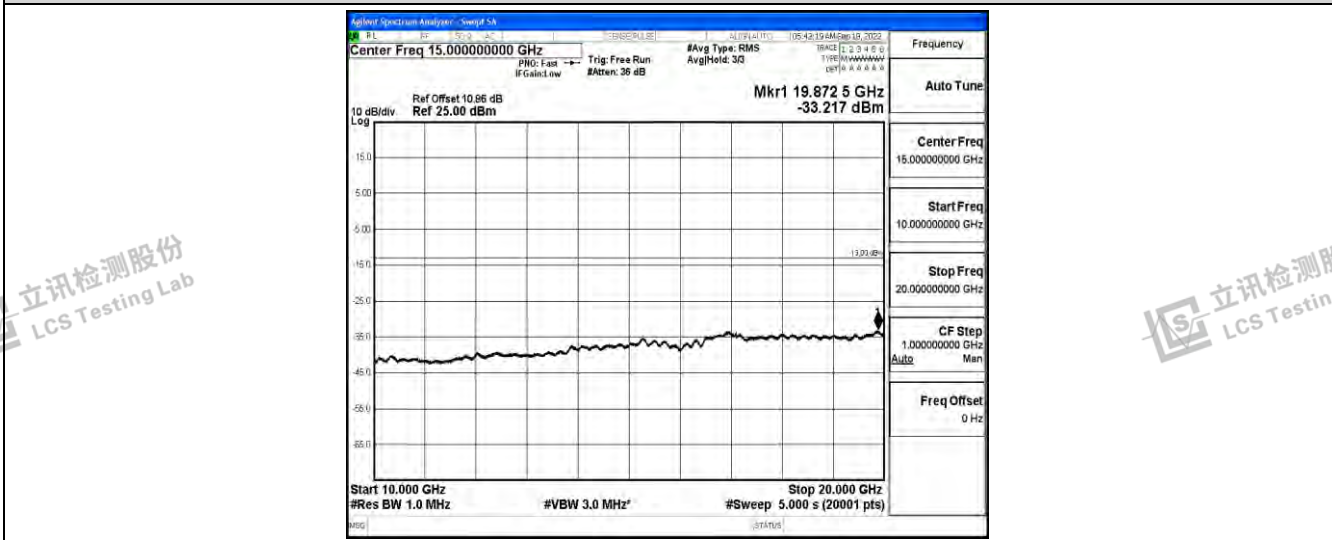

Band2-10MHz-16QAM-18900-1RB#0-Range2:0.15~30MHz

Band2-10MHz-16QAM-18900-1RB#0-Range3:30~1000MHz

Band2-10MHz-16QAM-18900-1RB#0-Range4:1000~10000MHz

Band2-10MHz-16QAM-18900-1RB#0-Range5:10000~20000MHz

Band2-10MHz-16QAM-19150-1RB#0-Range1:0.009~0.15MHz