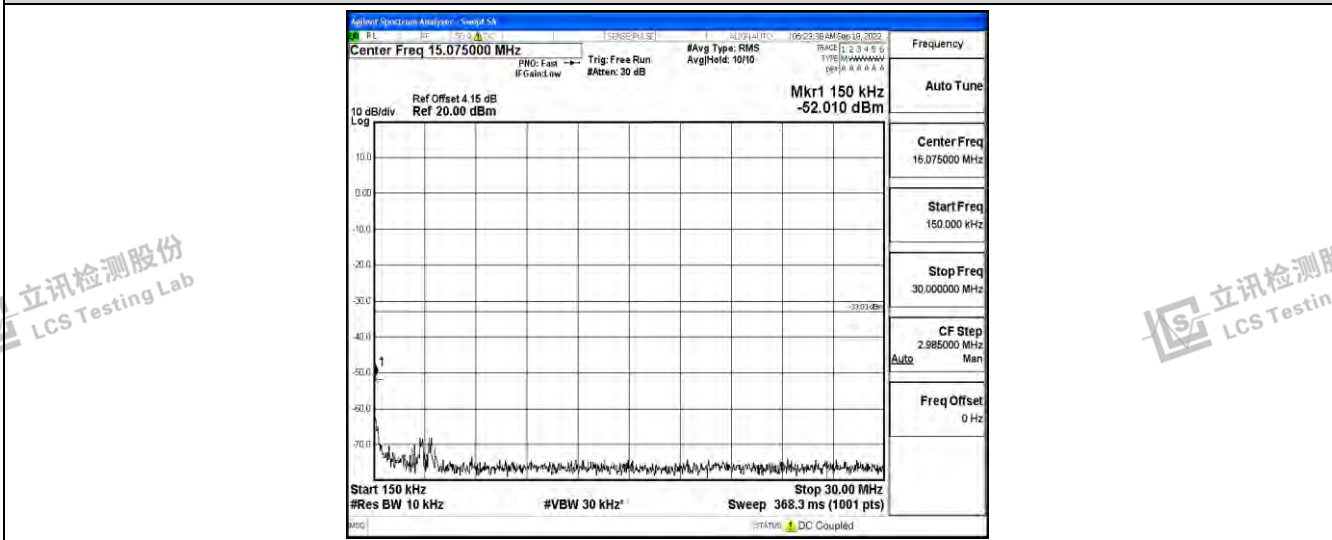

Band2-20MHz-QPSK-18900-1RB#0-Range1:0.009~0.15MHz

Band2-20MHz-QPSK-18900-1RB#0-Range2:0.15~30MHz

Band2-20MHz-QPSK-18900-1RB#0-Range3:30~100MHz

Band2-20MHz-QPSK-18900-1RB#0-Range4:1000~10000MHz

Shenzhen LCS Compliance Testing Laboratory Ltd.  
 Add: 101, 201 Bldg A & 301 Bldg C, Juji Industrial Park Yabianxueziwei, Shajing Street, Baoan District, Shenzhen, 518000, China  
 Tel: +(86) 0755-82591330 | E-mail: webmaster@lcs-cert.com | Web: www.lcs-cert.com  
 Scan code to check authenticity