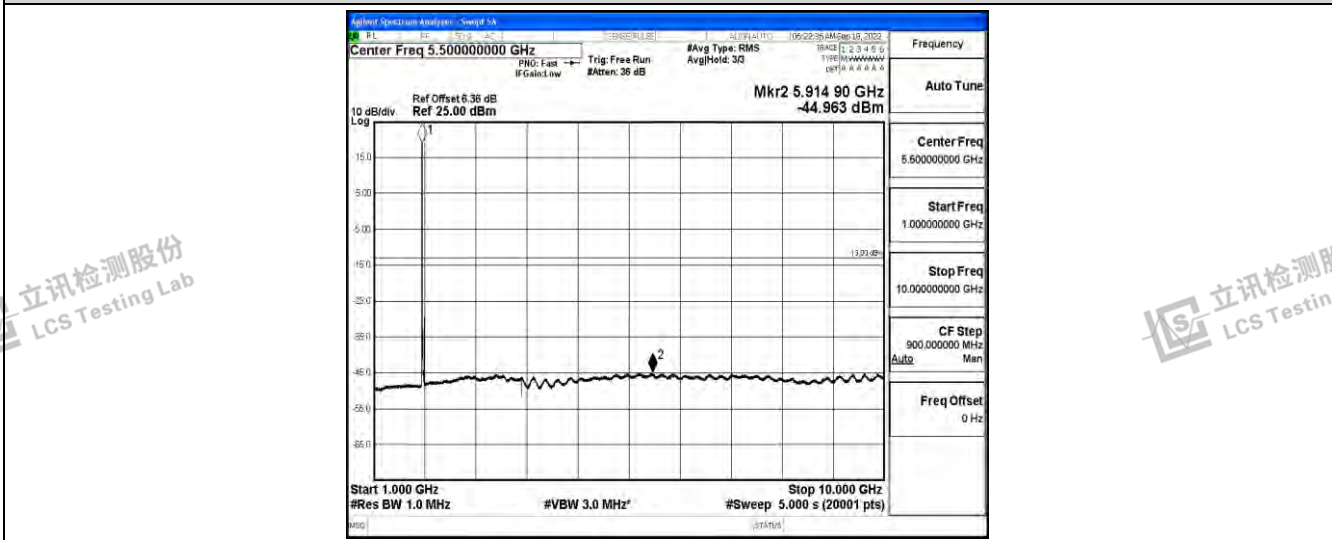

Band2-20MHz-16QAM-18700-1RB#0-Range4:1000~10000MHz