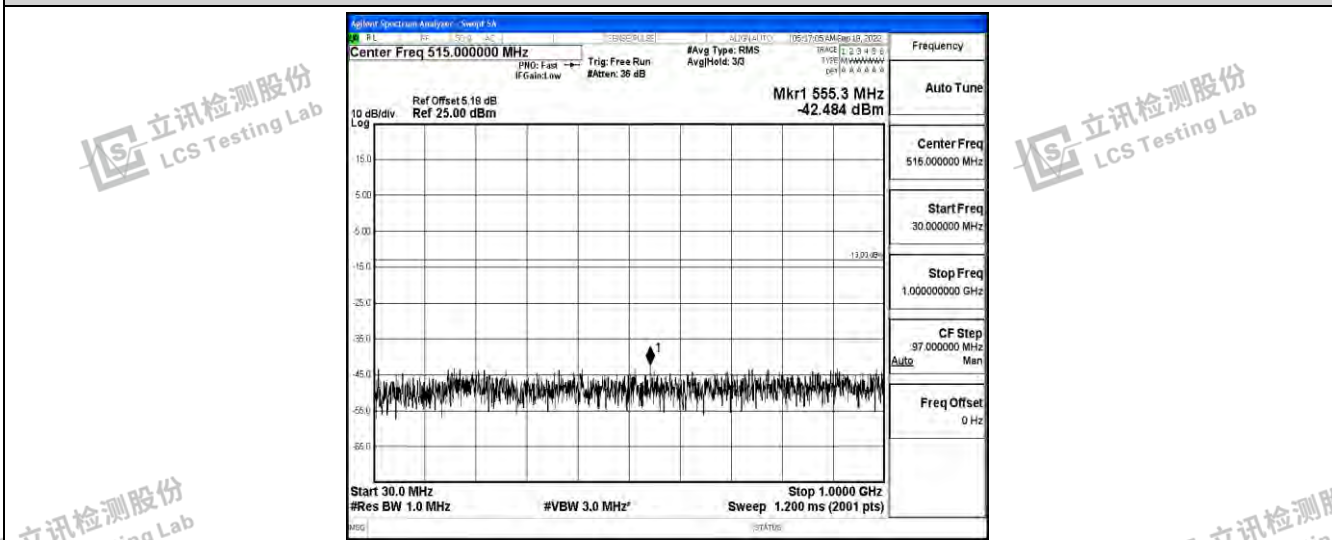

Band2-5MHz-QPSK-18900-1RB#0-Range3:30~1000MHz