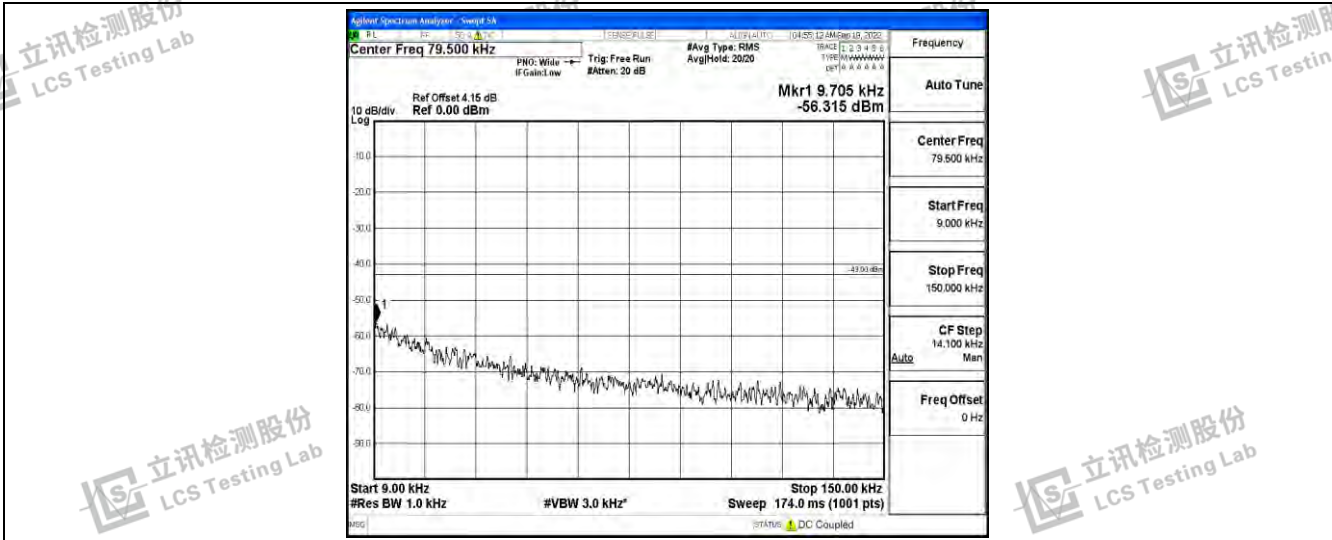

Band2-3MHz-16QAM-18615-1RB#0-Range4:1000~10000MHz

Band2-3MHz-16QAM-18615-1RB#0-Range5:10000~20000MHz

Band2-3MHz-16QAM-18900-1RB#0-Range1:0.009~0.15MHz

Band2-3MHz-16QAM-18900-1RB#0-Range2:0.15~30MHz

Band2-3MHz-16QAM-18900-1RB#0-Range3:30~1000MHz