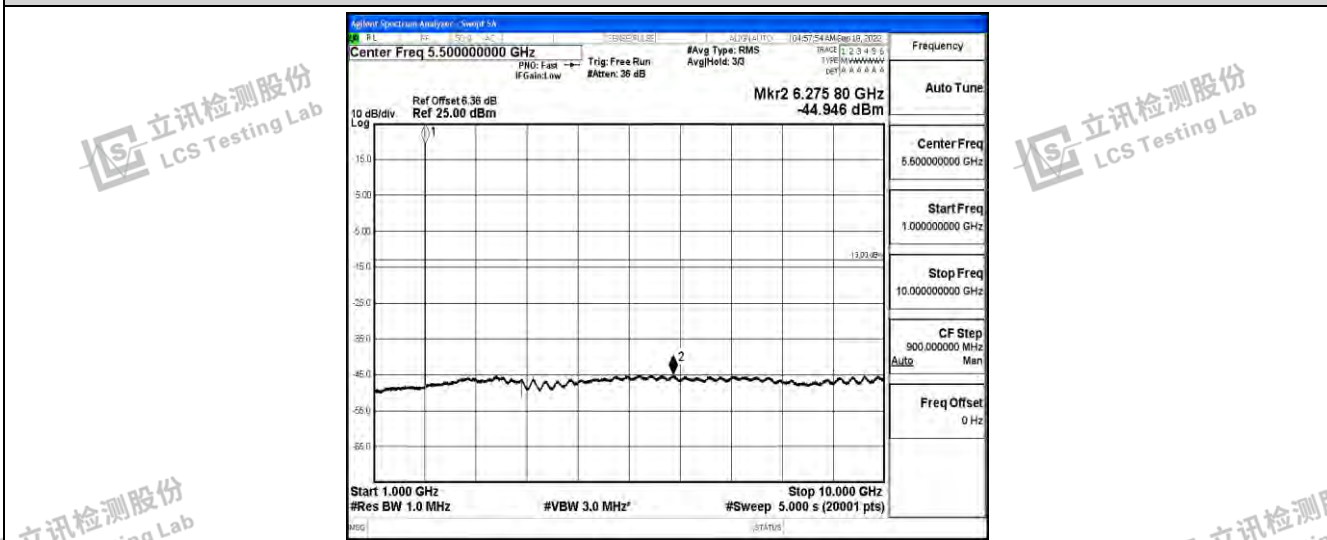

Band2-3MHz-QPSK-19185-1RB#0-Range3:30~1000MHz

Band2-3MHz-QPSK-19185-1RB#0-Range4:1000~10000MHz

Band2-3MHz-QPSK-19185-1RB#0-Range5:10000~20000MHz

Shenzhen LCS Compliance Testing Laboratory Ltd.  
 Add: 101, 201 Bldg A & 301 Bldg C, Juji Industrial Park Yabianxueziwei, Shajing Street, Baoan District, Shenzhen, 518000, China  
 Tel: +(86) 0755-82591330 | E-mail: webmaster@lcs-cert.com | Web: www.lcs-cert.com  
 Scan code to check authenticity