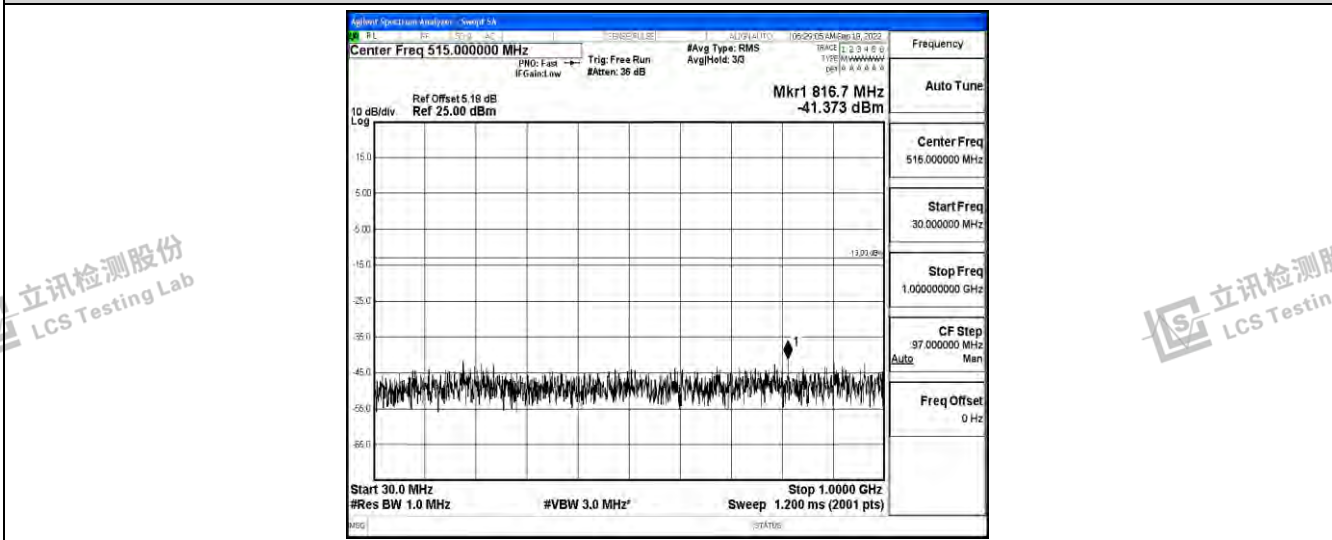

Band2-20MHz-16QAM-18900-1RB#0-Range5:10000~20000MHz

Band2-20MHz-16QAM-19100-1RB#0-Range1:0.009~0.15MHz

Band2-20MHz-16QAM-19100-1RB#0-Range2:0.15~30MHz

Band2-20MHz-16QAM-19100-1RB#0-Range3:30~1000MHz

Band2-20MHz-16QAM-19100-1RB#0-Range4:1000~10000MHz