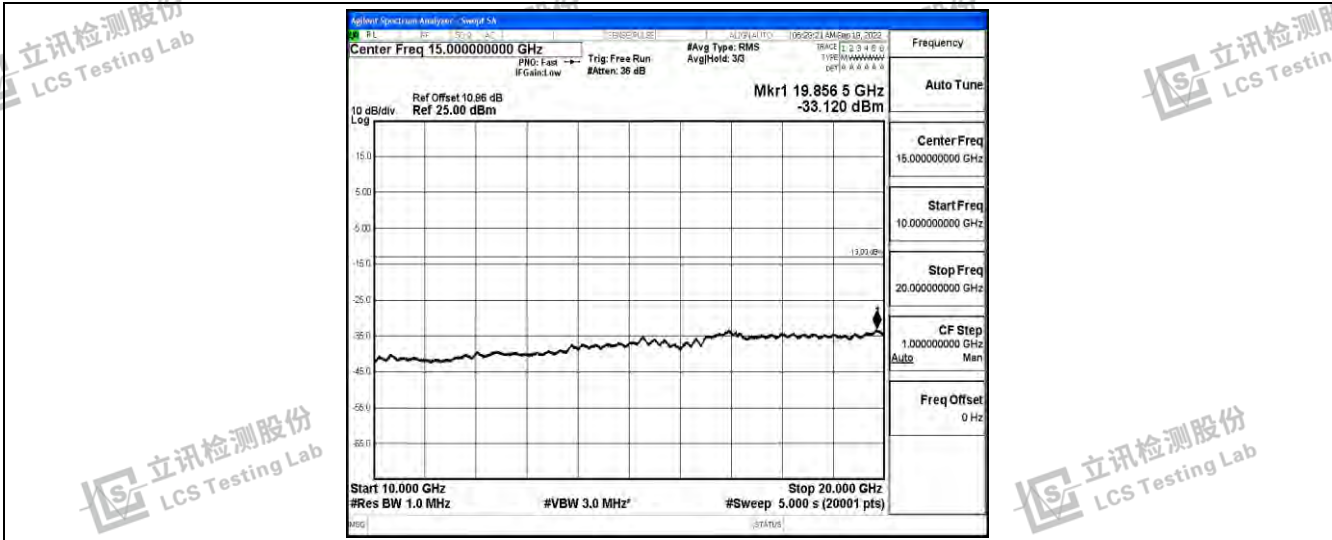

Band2-20MHz-QPSK-19100-1RB#0-Range3:30~1000MHz

Band2-20MHz-QPSK-19100-1RB#0-Range4:1000~10000MHz

Band2-20MHz-QPSK-19100-1RB#0-Range5:10000~20000MHz

Shenzhen LCS Compliance Testing Laboratory Ltd.  
 Add: 101, 201 Bldg A & 301 Bldg C, Juji Industrial Park Yabianxueziwei, Shajing Street, Baoan District, Shenzhen, 518000, China  
 Tel: +(86) 0755-82591330 | E-mail: webmaster@lcs-cert.com | Web: www.lcs-cert.com  
 Scan code to check authenticity