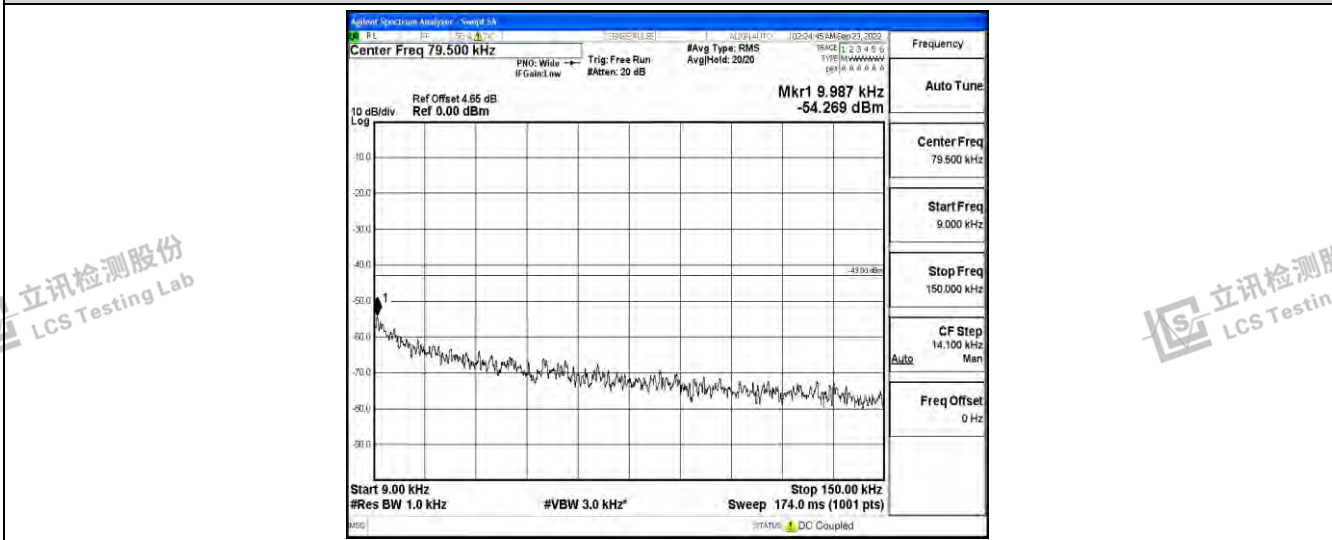

Band2-3MHz-16QAM-18615-1RB#0-Range1:0.009~0.15MHz