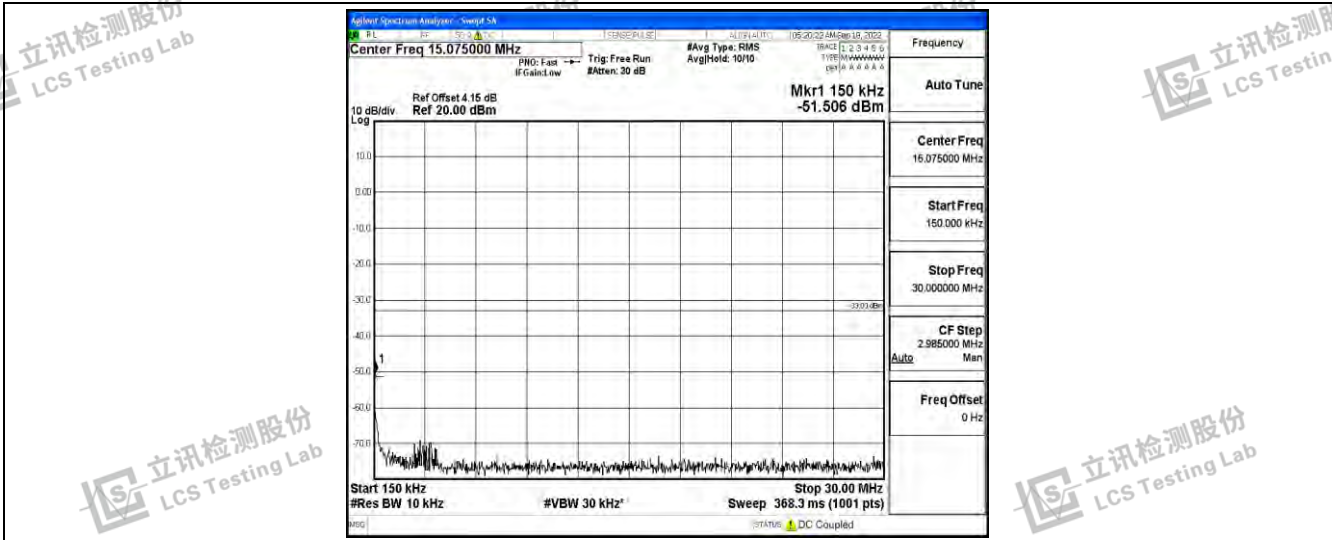

Band2-5MHz-QPSK-19175-1RB#0-Range2:0.15~30MHz