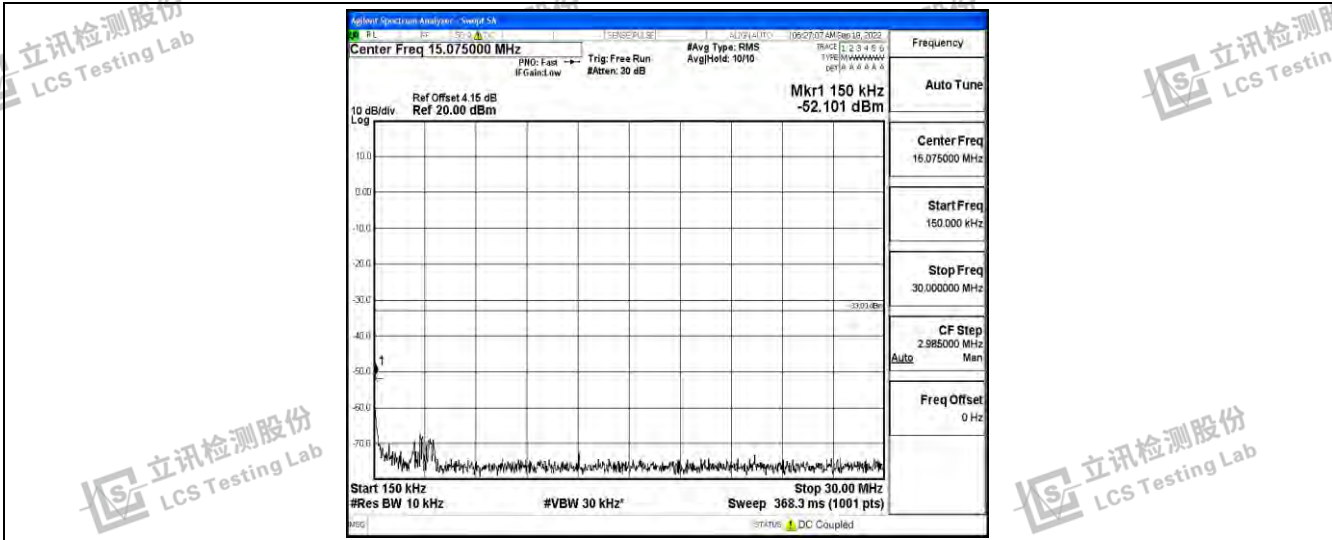

Band2-20MHz-QPSK-18900-1RB#0-Range5:10000~20000MHz

Band2-20MHz-QPSK-19100-1RB#0-Range1:0.009~0.15MHz

Band2-20MHz-QPSK-19100-1RB#0-Range2:0.15~30MHz

Shenzhen LCS Compliance Testing Laboratory Ltd.  
 Add: 101, 201 Bldg A & 301 Bldg C, Juji Industrial Park Yabianxueziwei, Shajing Street, Baoan District, Shenzhen, 518000, China  
 Tel: +(86) 0755-82591330 | E-mail: webmaster@lcs-cert.com | Web: www.lcs-cert.com  
 Scan code to check authenticity