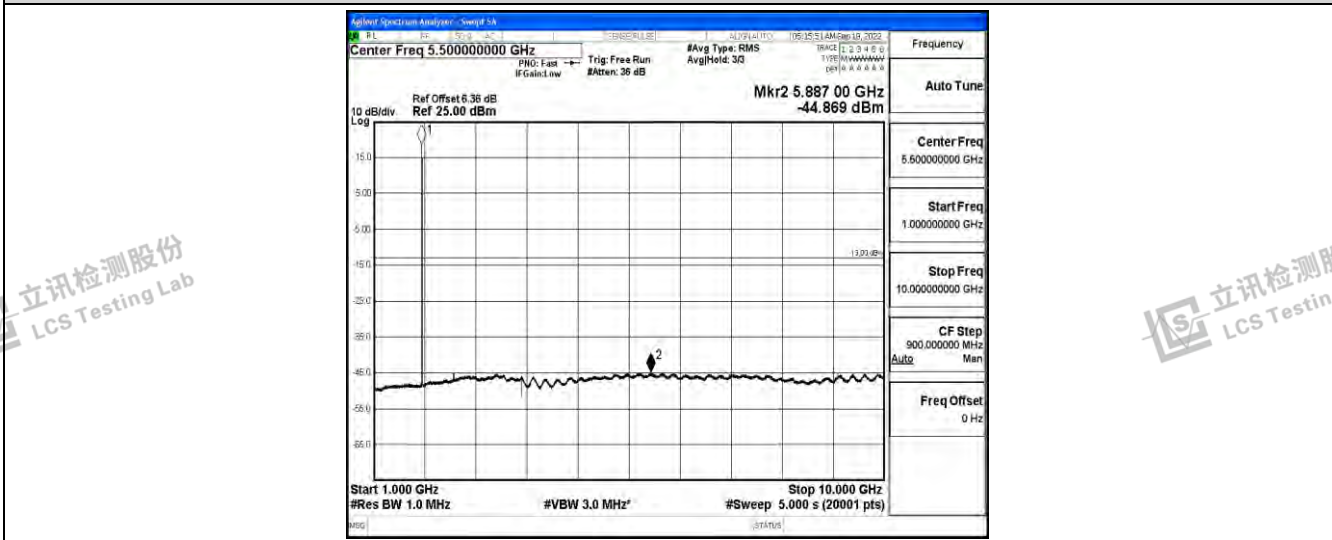

Band2-5MHz-16QAM-18625-1RB#0-Range4:1000~10000MHz