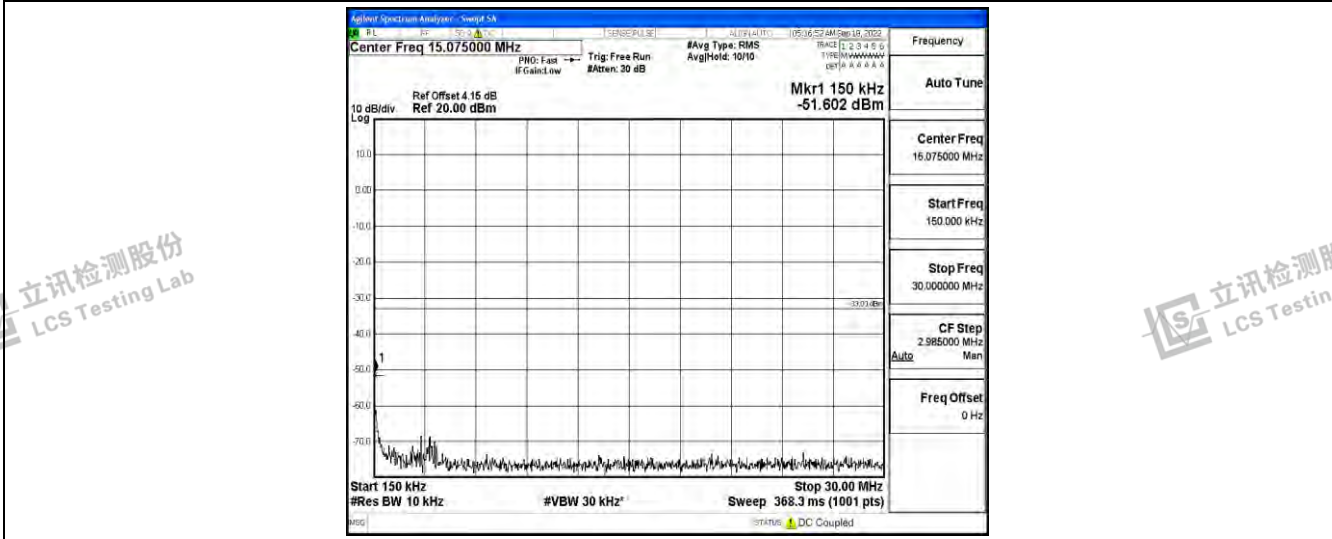

Band2-5MHz-QPSK-18900-1RB#0-Range2:0.15~30MHz