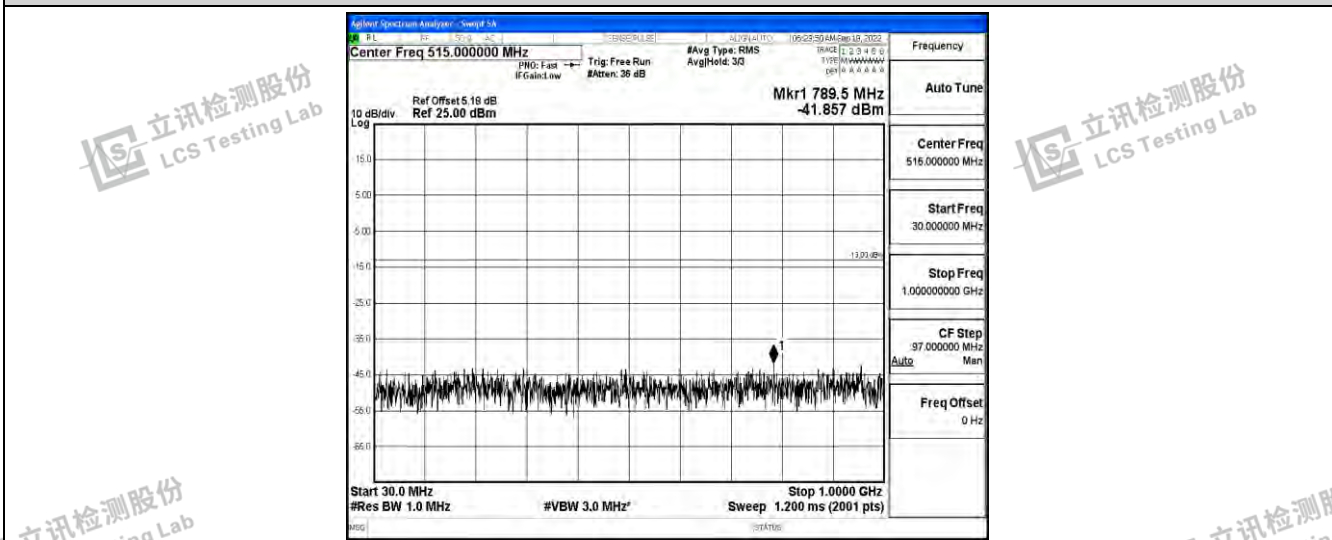

Band2-20MHz-QPSK-18900-1RB#0-Range1:0.009~0.15MHz

Band2-20MHz-QPSK-18900-1RB#0-Range2:0.15~30MHz

Band2-20MHz-QPSK-18900-1RB#0-Range3:30~100MHz

Band2-20MHz-QPSK-18900-1RB#0-Range4:1000~10000MHz

Shenzhen LCS Compliance Testing Laboratory Ltd.  
 Add: 101, 201 Bldg A & 301 Bldg C, Juji Industrial Park Yabianxueziwei, Shajing Street, Baoan District, Shenzhen, 518000, China  
 Tel: +(86) 0755-82591330 | E-mail: webmaster@lcs-cert.com | Web: www.lcs-cert.com  
 Scan code to check authenticity