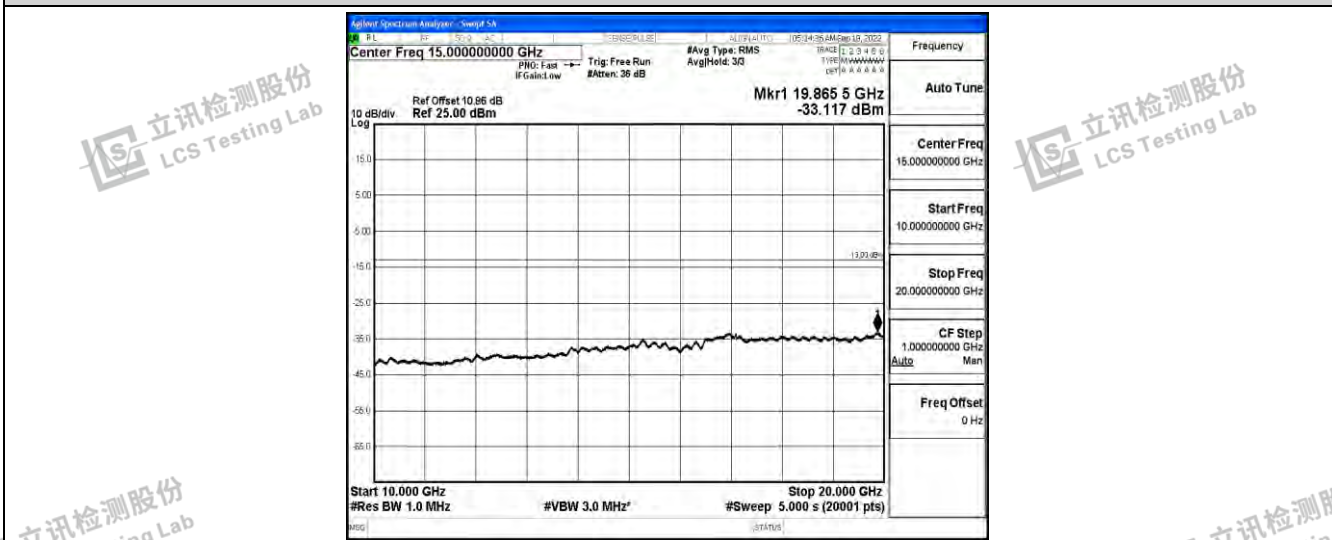

Band2-5MHz-QPSK-18625-1RB#0-Range1:0.009~0.15MHz

Band2-5MHz-QPSK-18625-1RB#0-Range2:0.15~30MHz

Band2-5MHz-QPSK-18625-1RB#0-Range3:30~1000MHz

Shenzhen LCS Compliance Testing Laboratory Ltd.  
 Add: 101, 201 Bldg A & 301 Bldg C, Juji Industrial Park Yabianxueziwei, Shajing Street, Baoan District, Shenzhen, 518000, China  
 Tel: +(86) 0755-82591330 | E-mail: webmaster@lcs-cert.com | Web: www.lcs-cert.com  
 Scan code to check authenticity

Band2-5MHz-QPSK-18625-1RB#0-Range4:1000~10000MHz

Band2-5MHz-QPSK-18625-1RB#0-Range5:10000~20000MHz

Band2-5MHz-QPSK-18900-1RB#0-Range1:0.009~0.15MHz

Shenzhen LCS Compliance Testing Laboratory Ltd.  
 Add: 101, 201 Bldg A & 301 Bldg C, Juji Industrial Park Yabianxueziwei, Shajing Street, Baoan District, Shenzhen, 518000, China  
 Tel: +(86) 0755-82591330 | E-mail: webmaster@lcs-cert.com | Web: www.lcs-cert.com  
 Scan code to check authenticity