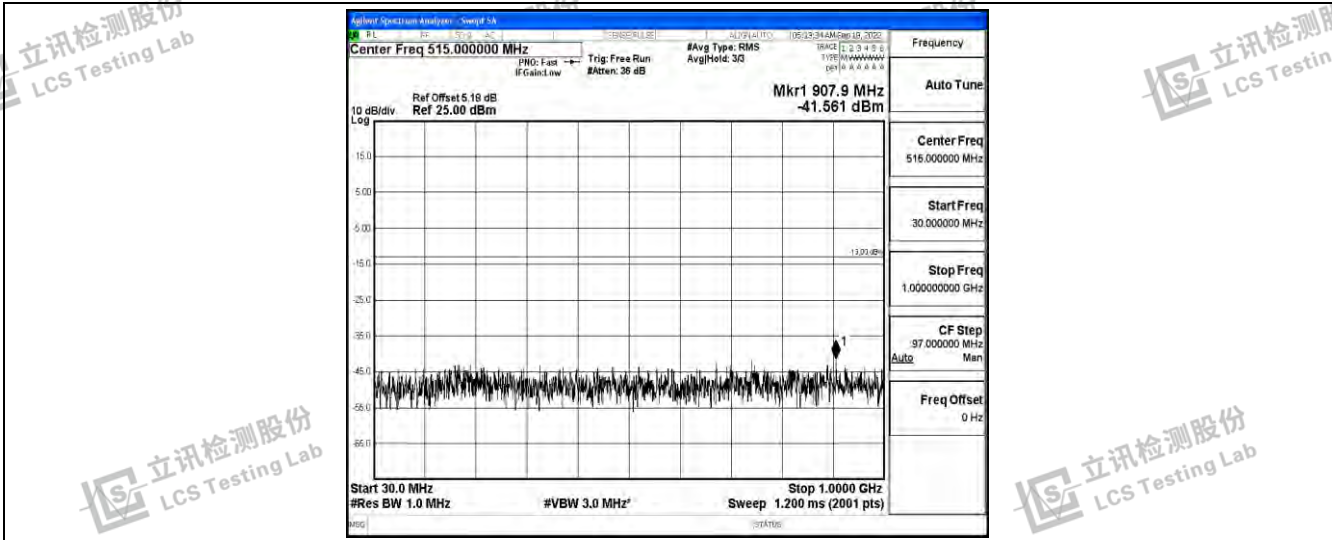

Band2-5MHz-QPSK-18625-1RB#0-Range1:0.009~0.15MHz

Band2-5MHz-QPSK-18625-1RB#0-Range2:0.15~30MHz

Band2-5MHz-QPSK-18625-1RB#0-Range3:30~1000MHz

Shenzhen LCS Compliance Testing Laboratory Ltd.  
 Add: 101, 201 Bldg A & 301 Bldg C, Juji Industrial Park Yabianxueziwei, Shajing Street, Baoan District, Shenzhen, 518000, China  
 Tel: +(86) 0755-82591330 | E-mail: webmaster@lcs-cert.com | Web: www.lcs-cert.com  
 Scan code to check authenticity

Band2-5MHz-QPSK-18625-1RB#0-Range4:1000~10000MHz

Band2-5MHz-QPSK-18625-1RB#0-Range5:10000~20000MHz

Band2-5MHz-QPSK-18900-1RB#0-Range1:0.009~0.15MHz

Shenzhen LCS Compliance Testing Laboratory Ltd.  
 Add: 101, 201 Bldg A & 301 Bldg C, Juji Industrial Park Yabianxueziwei, Shajing Street, Baoan District, Shenzhen, 518000, China  
 Tel: +(86) 0755-82591330 | E-mail: webmaster@lcs-cert.com | Web: www.lcs-cert.com  
 Scan code to check authenticity