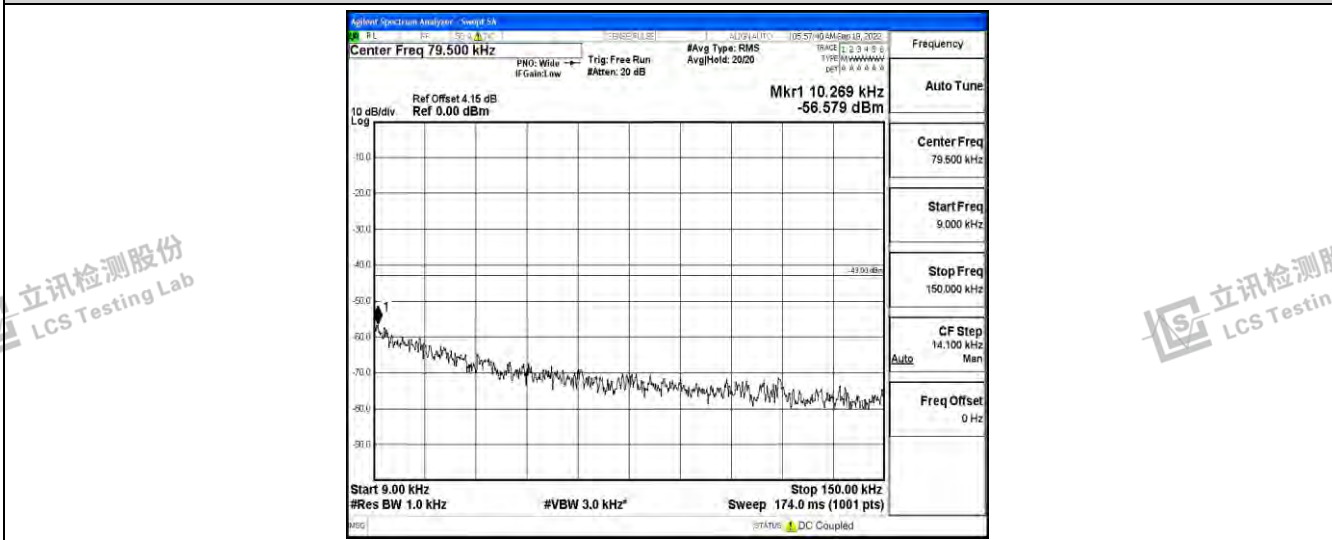

Band2-10MHz-16QAM-19150-1RB#0-Range3:30~1000MHz

Band2-10MHz-16QAM-19150-1RB#0-Range4:1000~10000MHz

Band2-10MHz-16QAM-19150-1RB#0-Range5:10000~20000MHz

Band2-15MHz-QPSK-18675-1RB#0-Range1:0.009~0.15MHz

Band2-15MHz-QPSK-18675-1RB#0-Range2:0.15~30MHz