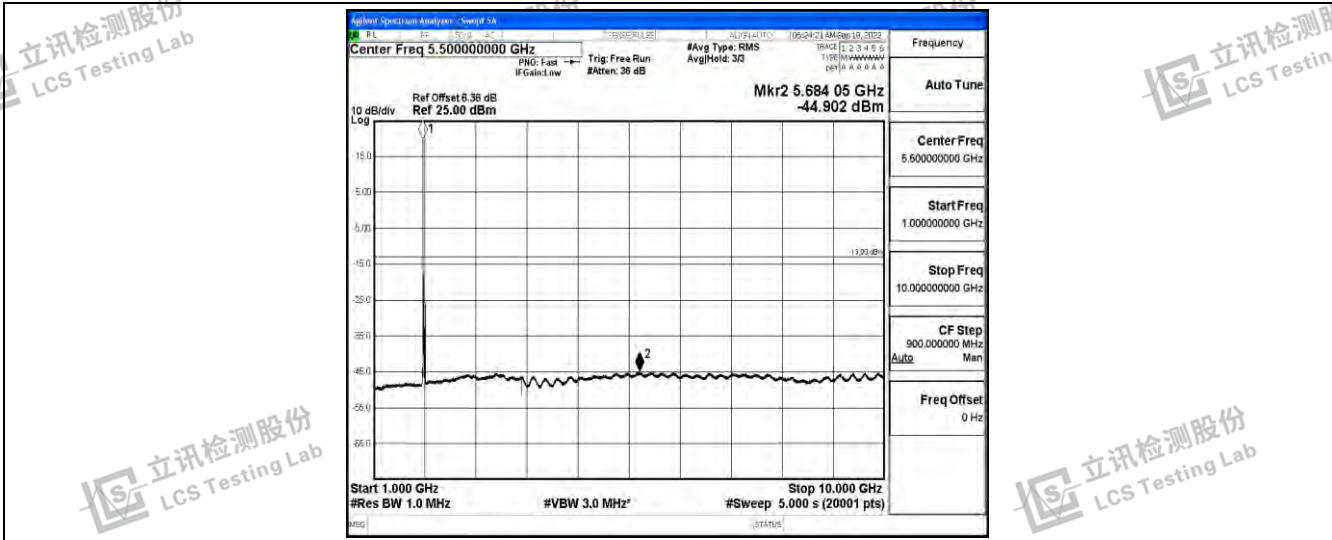

Band2-20MHz-QPSK-18900-1RB#0-Range1:0.009~0.15MHz

Band2-20MHz-QPSK-18900-1RB#0-Range2:0.15~30MHz

Band2-20MHz-QPSK-18900-1RB#0-Range3:30~100MHz

Band2-20MHz-QPSK-18900-1RB#0-Range4:1000~10000MHz

Shenzhen LCS Compliance Testing Laboratory Ltd.  
 Add: 101, 201 Bldg A & 301 Bldg C, Juji Industrial Park Yabianxueziwei, Shajing Street, Baoan District, Shenzhen, 518000, China  
 Tel: +(86) 0755-82591330 | E-mail: webmaster@lcs-cert.com | Web: www.lcs-cert.com  
 Scan code to check authenticity