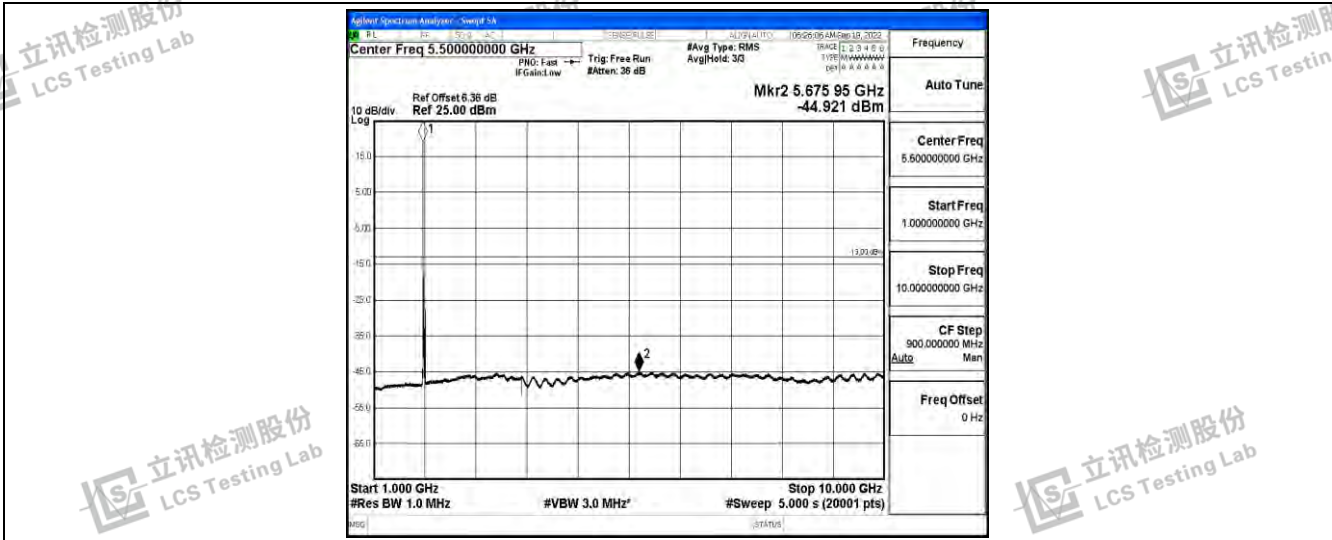

Band2-20MHz-16QAM-18900-1RB#0-Range2:0.15~30MHz

Band2-20MHz-16QAM-18900-1RB#0-Range3:30~1000MHz

Band2-20MHz-16QAM-18900-1RB#0-Range4:1000~10000MHz

Shenzhen LCS Compliance Testing Laboratory Ltd.  
 Add: 101, 201 Bldg A & 301 Bldg C, Juji Industrial Park Yabianxueziwei, Shajing Street, Baoan District, Shenzhen, 518000, China  
 Tel: +(86) 0755-82591330 | E-mail: webmaster@lcs-cert.com | Web: www.lcs-cert.com  
 Scan code to check authenticity