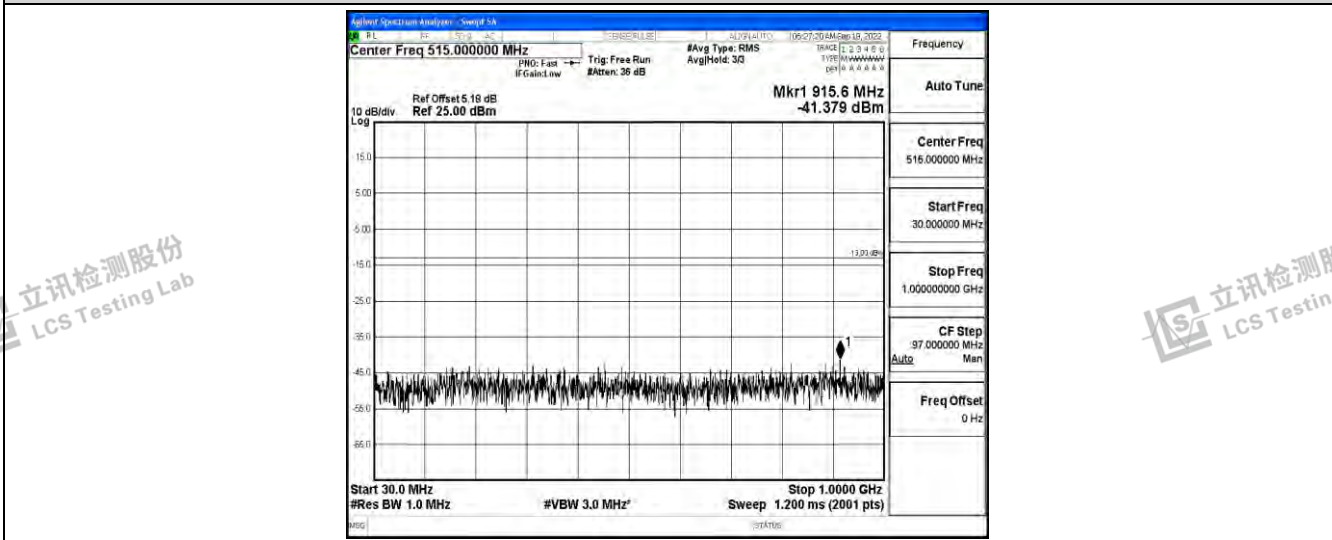

Band2-20MHz-QPSK-19100-1RB#0-Range3:30~1000MHz