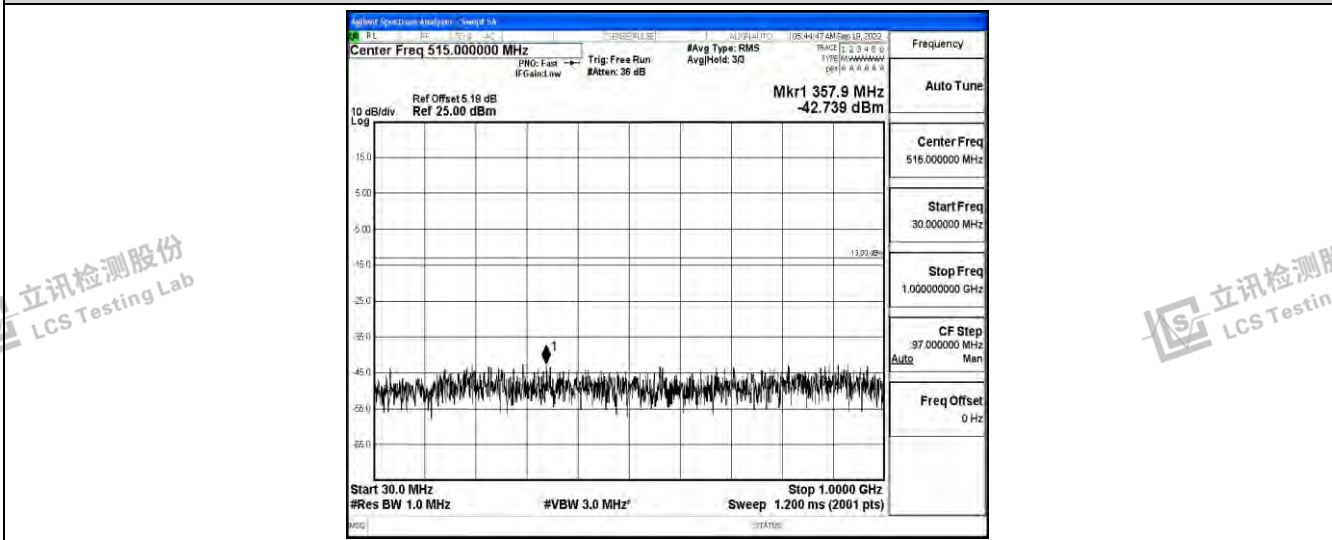

Band2-10MHz-16QAM-19150-1RB#0-Range3:30~1000MHz