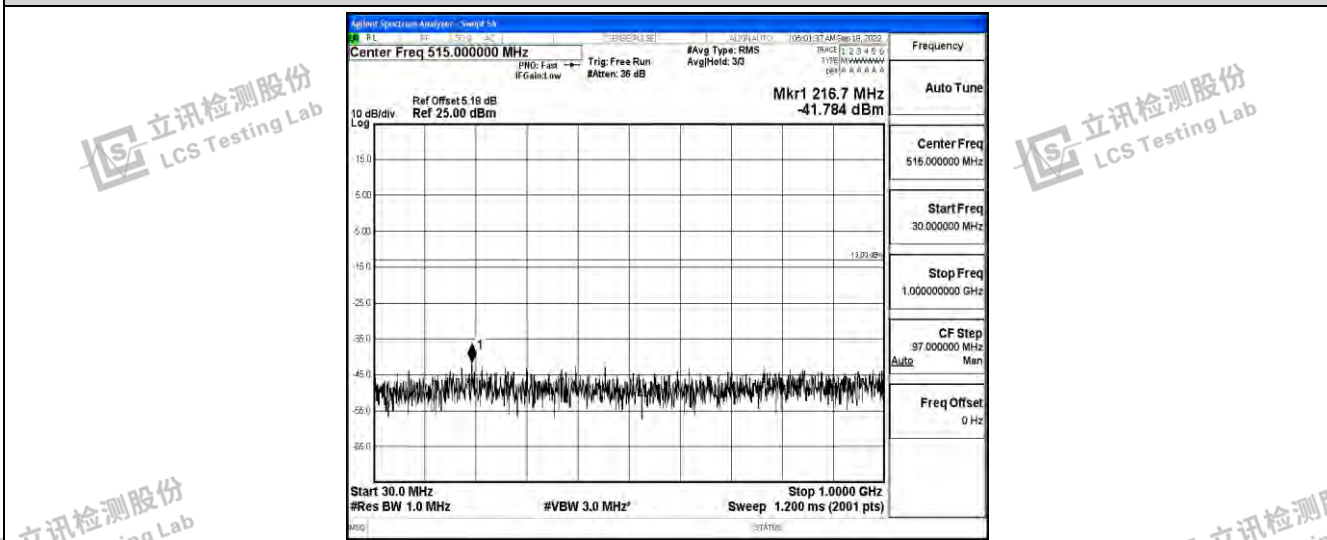

Band2-15MHz-QPSK-18675-1RB#0-Range4:1000~10000MHz

Band2-15MHz-QPSK-18675-1RB#0-Range5:10000~20000MHz

Band2-15MHz-QPSK-18900-1RB#0-Range1:0.009~0.15MHz

Band2-15MHz-QPSK-18900-1RB#0-Range2:0.15~30MHz

Band2-15MHz-QPSK-18900-1RB#0-Range3:30~100MHz