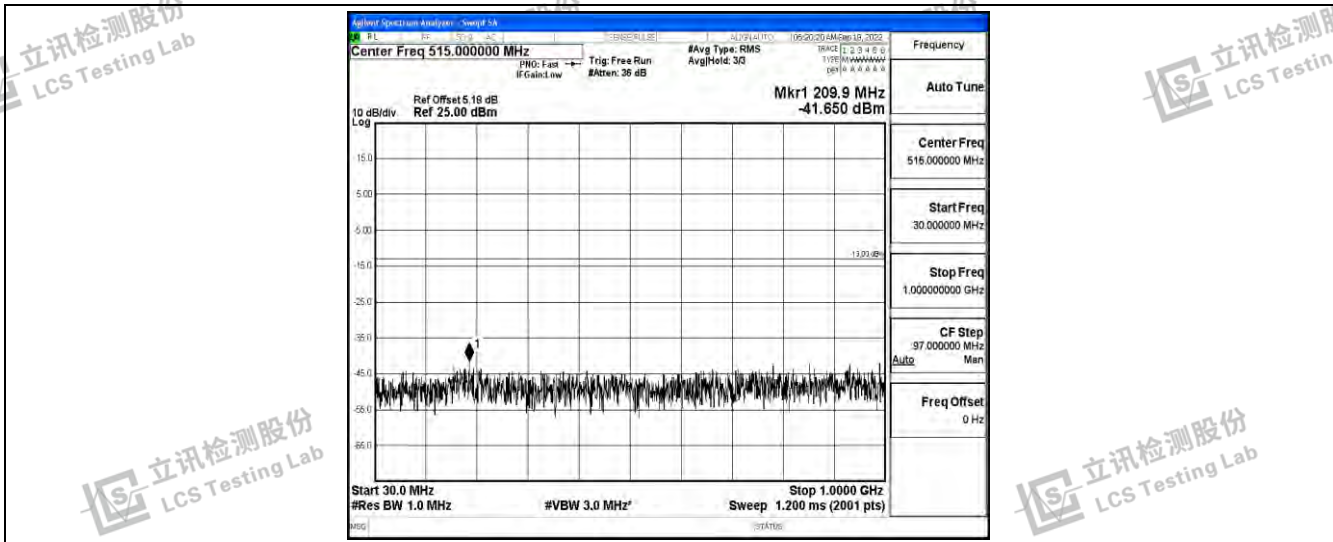

Band2-20MHz-QPSK-18700-1RB#0-Range3:30~1000MHz