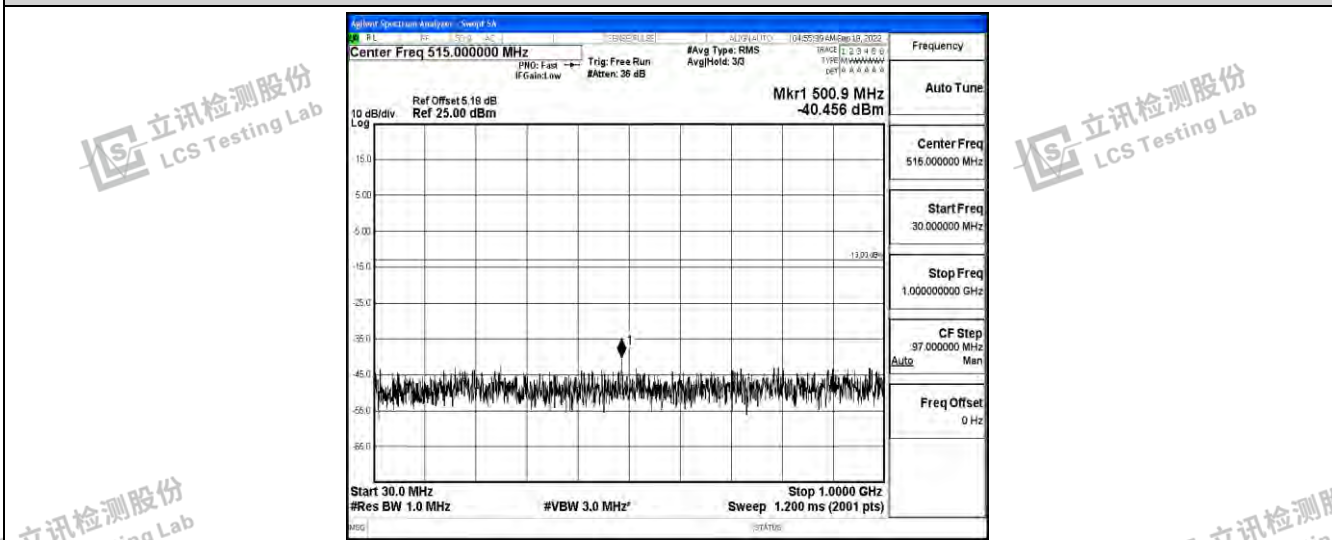

Band2-3MHz-16QAM-18615-1RB#0-Range4:1000~10000MHz

Band2-3MHz-16QAM-18615-1RB#0-Range5:10000~20000MHz

Band2-3MHz-16QAM-18900-1RB#0-Range1:0.009~0.15MHz

Band2-3MHz-16QAM-18900-1RB#0-Range2:0.15~30MHz

Band2-3MHz-16QAM-18900-1RB#0-Range3:30~1000MHz