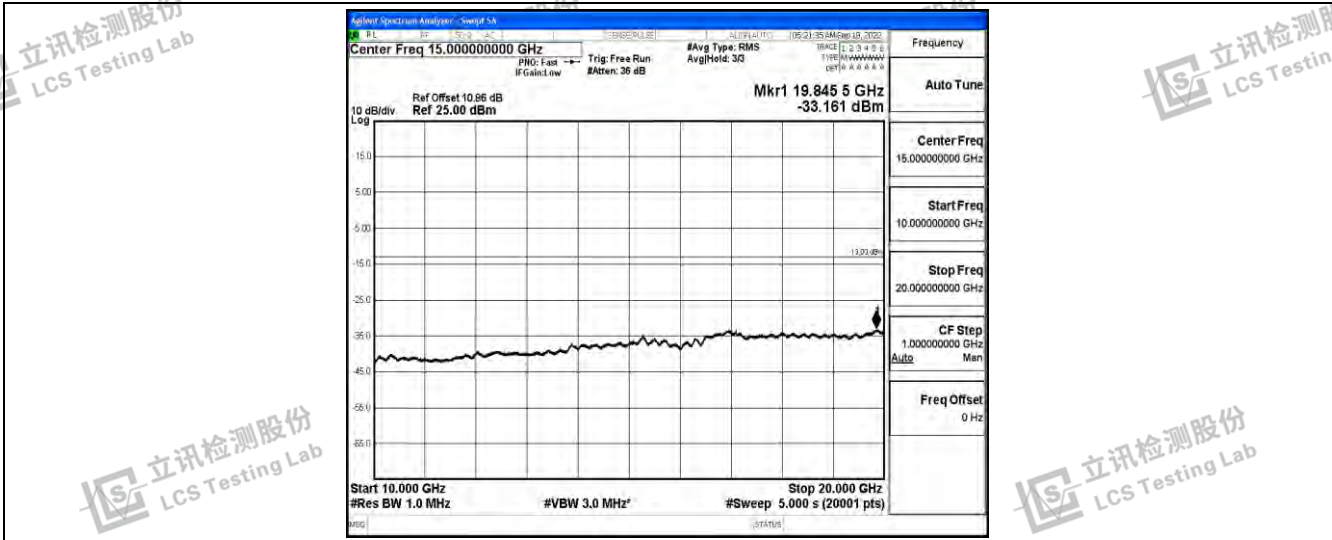

Band2-5MHz-QPSK-19175-1RB#0-Range3:30~1000MHz

Band2-5MHz-QPSK-19175-1RB#0-Range4:1000~10000MHz

Band2-5MHz-QPSK-19175-1RB#0-Range5:10000~20000MHz

Shenzhen LCS Compliance Testing Laboratory Ltd.  
 Add: 101, 201 Bldg A & 301 Bldg C, Juji Industrial Park Yabianxueziwei, Shajing Street, Baoan District, Shenzhen, 518000, China  
 Tel: +(86) 0755-82591330 | E-mail: webmaster@lcs-cert.com | Web: www.lcs-cert.com  
 Scan code to check authenticity