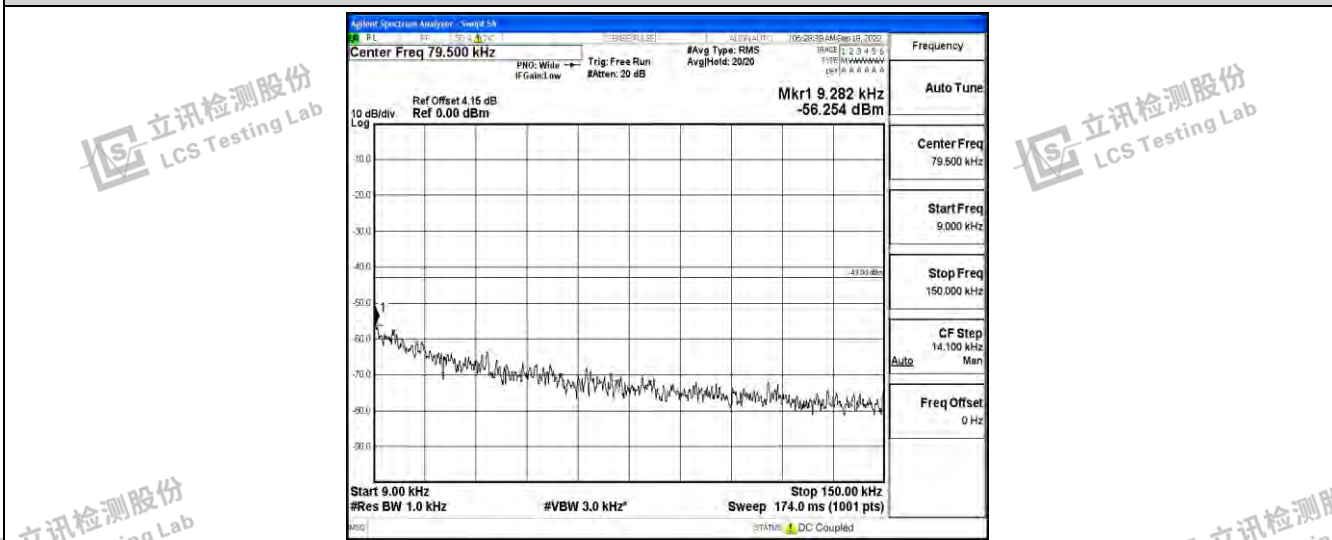

Band2-20MHz-16QAM-19100-1RB#0-Range1:0.009~0.15MHz