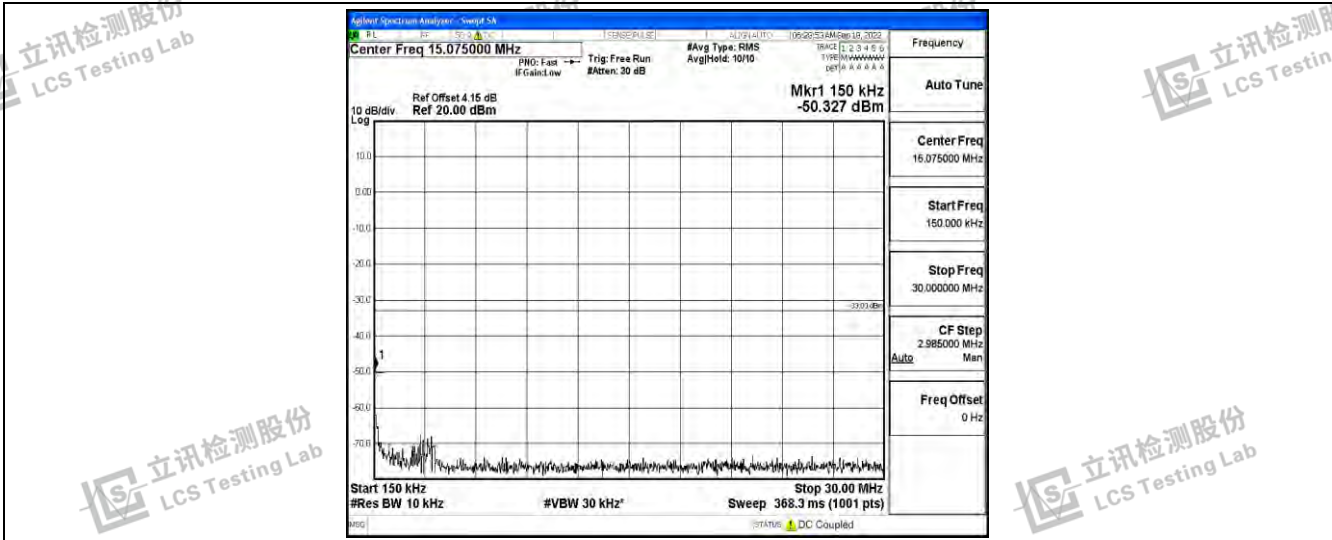

Band2-20MHz-16QAM-19100-1RB#0-Range2:0.15~30MHz