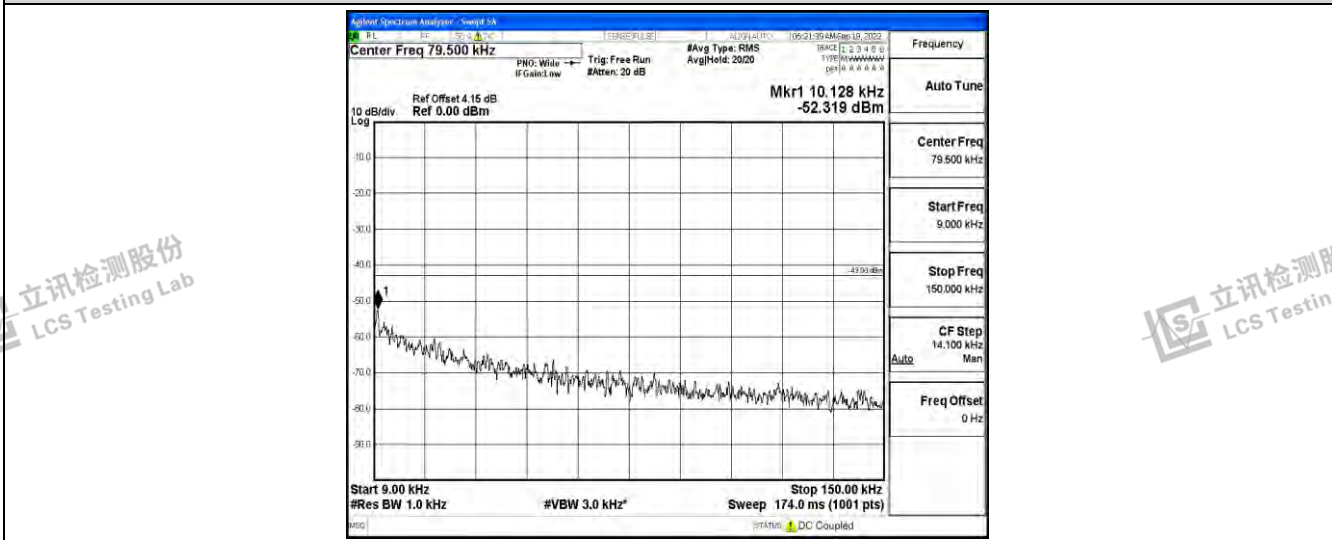

Band2-20MHz-16QAM-18700-1RB#0-Range1:0.009~0.15MHz