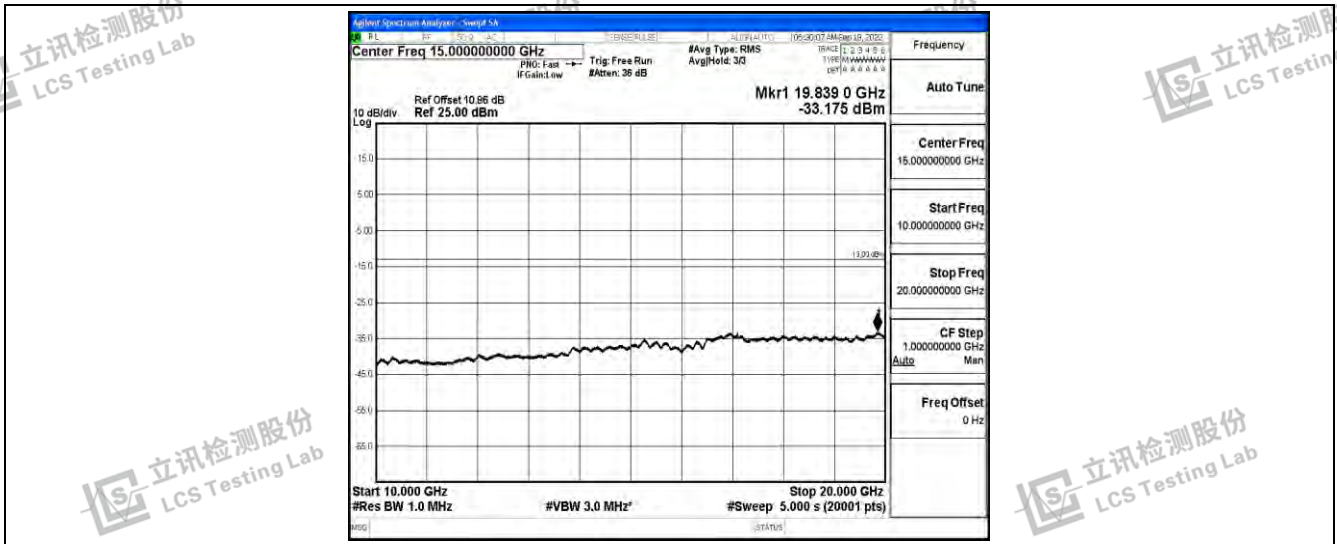

Band2-20MHz-16QAM-19100-1RB#0-Range5:10000~20000MHz

立讯检测股份
LCS Testing Lab

立讯检测股份
LCS Testing Lab

立讯检测股份
LCS Testing Lab

立讯检测股份
LCS Testing Lab

立讯检测股份
LCS Testing Lab

立讯检测股份
LCS Testing Lab

立讯检测股份
LCS Testing Lab

立讯检测股份
LCS Testing Lab

立讯检测股份
LCS Testing Lab

立讯检测股份
LCS Testing Lab

立讯检测股份
LCS Testing Lab

Shenzhen LCS Compliance Testing Laboratory Ltd.
Add: 101, 201 Bldg A & 301 Bldg C, Juji Industrial Park Yabianxueziwei, Shajing Street, Baoan District, Shenzhen, 518000, China
Tel: +(86) 0755-82591330 | E-mail: webmaster@lcs-cert.com | Web: www.lcs-cert.com
Scan code to check authenticity