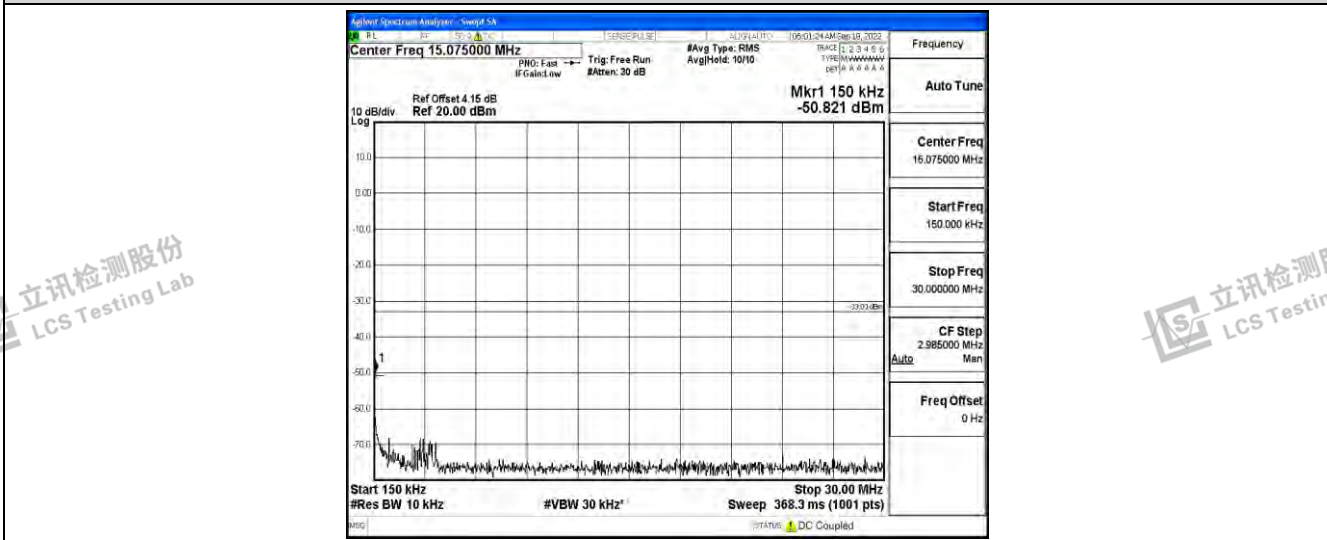

Band2-15MHz-QPSK-18675-1RB#0-Range4:1000~10000MHz

Band2-15MHz-QPSK-18675-1RB#0-Range5:10000~20000MHz

Band2-15MHz-QPSK-18900-1RB#0-Range1:0.009~0.15MHz

Band2-15MHz-QPSK-18900-1RB#0-Range2:0.15~30MHz

Band2-15MHz-QPSK-18900-1RB#0-Range3:30~100MHz