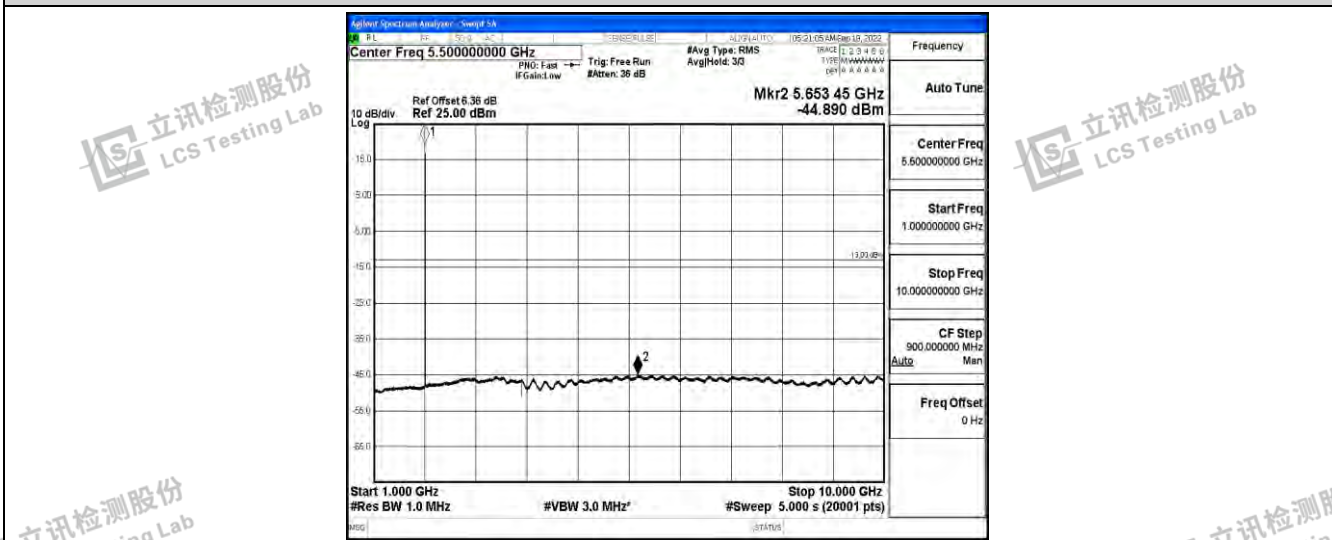

Band2-5MHz-QPSK-19175-1RB#0-Range2:0.15~30MHz

Shenzhen LCS Compliance Testing Laboratory Ltd.  
 Add: 101, 201 Bldg A & 301 Bldg C, Juji Industrial Park Yabianxueziwei, Shajing Street, Baoan District, Shenzhen, 518000, China  
 Tel: +(86) 0755-82591330 | E-mail: webmaster@lcs-cert.com | Web: www.lcs-cert.com  
 Scan code to check authenticity

Band2-5MHz-QPSK-19175-1RB#0-Range3:30~1000MHz

Band2-5MHz-QPSK-19175-1RB#0-Range4:1000~10000MHz

Band2-5MHz-QPSK-19175-1RB#0-Range5:10000~20000MHz

Shenzhen LCS Compliance Testing Laboratory Ltd.  
 Add: 101, 201 Bldg A & 301 Bldg C, Juji Industrial Park Yabianxueziwei, Shajing Street, Baoan District, Shenzhen, 518000, China  
 Tel: +(86) 0755-82591330 | E-mail: webmaster@lcs-cert.com | Web: www.lcs-cert.com  
 Scan code to check authenticity