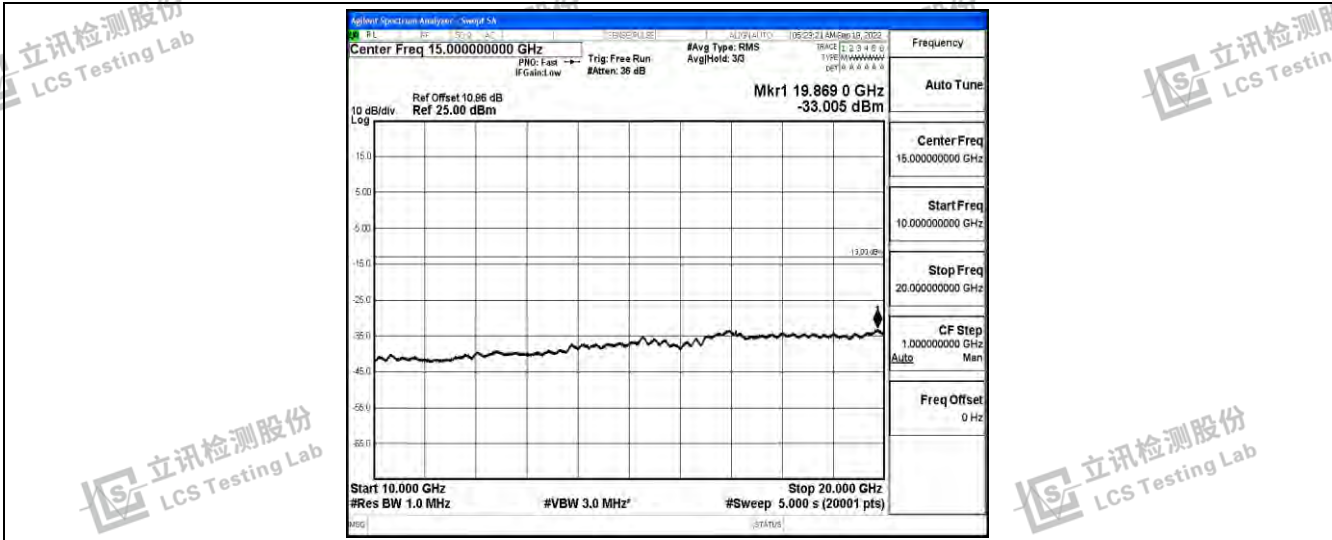

Band2-5MHz-16QAM-19175-1RB#0-Range3:30~1000MHz

Band2-5MHz-16QAM-19175-1RB#0-Range4:1000~10000MHz

Band2-5MHz-16QAM-19175-1RB#0-Range5:10000~20000MHz

Shenzhen LCS Compliance Testing Laboratory Ltd.  
 Add: 101, 201 Bldg A & 301 Bldg C, Juji Industrial Park Yabianxueziwei, Shajing Street, Baoan District, Shenzhen, 518000, China  
 Tel: +(86) 0755-82591330 | E-mail: webmaster@lcs-cert.com | Web: www.lcs-cert.com  
 Scan code to check authenticity