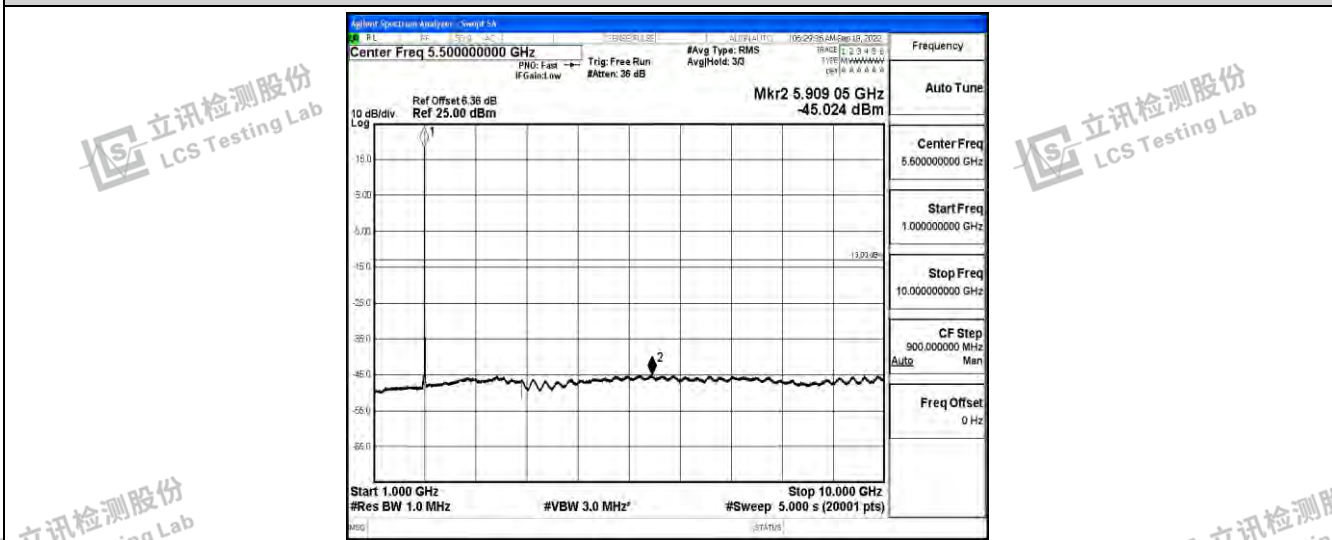

Band2-20MHz-16QAM-19100-1RB#0-Range4:1000~10000MHz