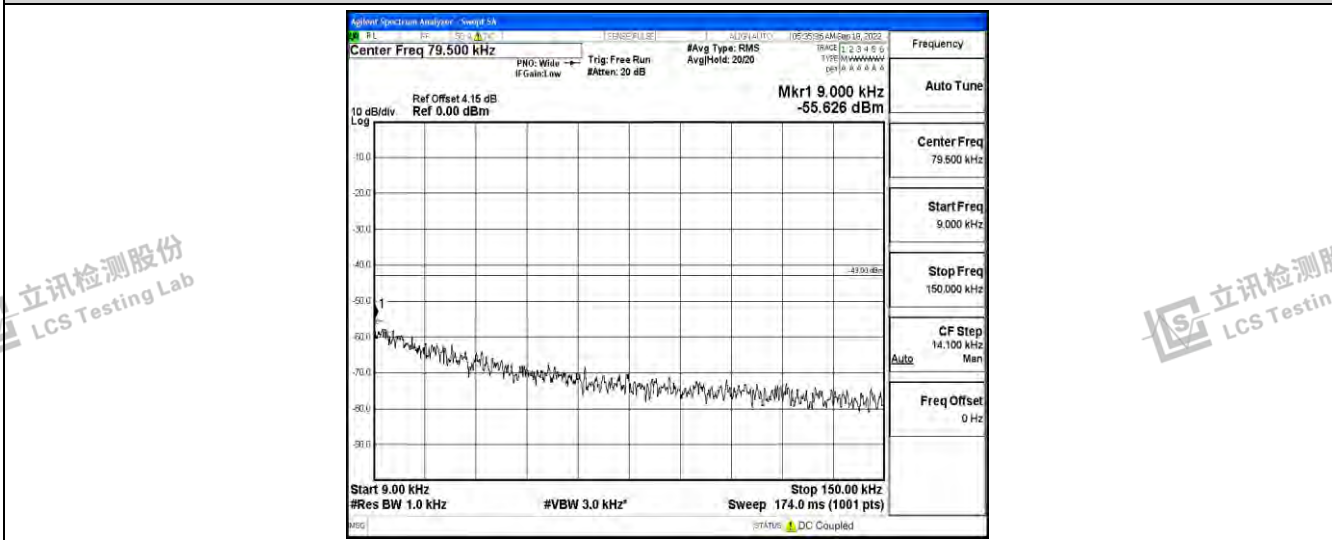

Band2-10MHz-QPSK-18650-1RB#0-Range1:0.009~0.15MHz