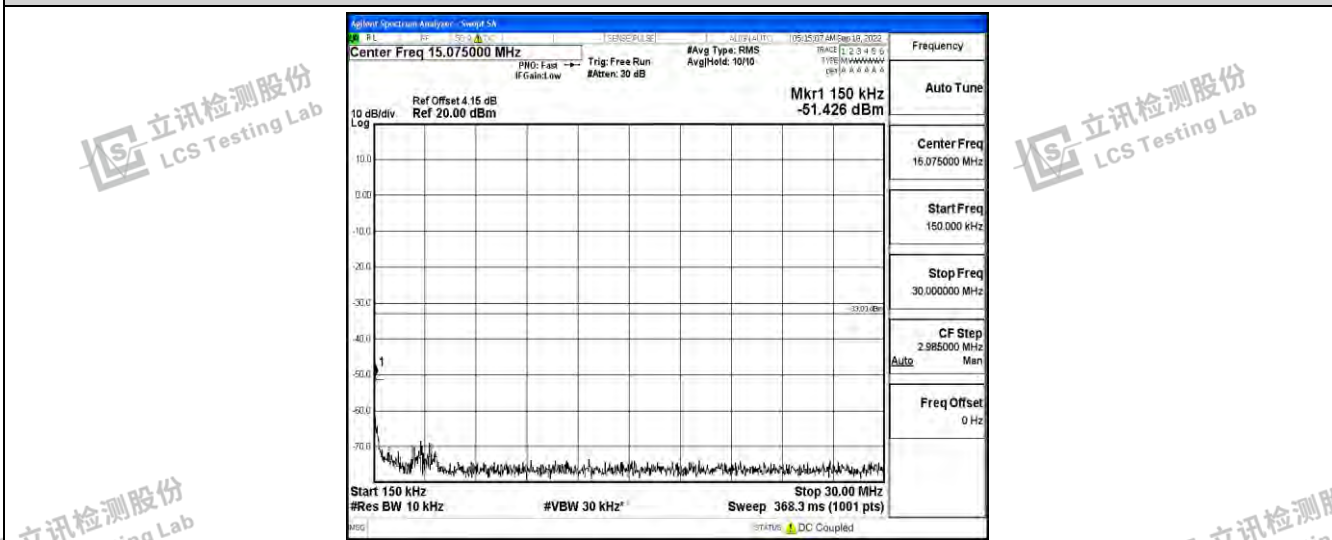

Band2-5MHz-16QAM-18625-1RB#0-Range2:0.15~30MHz