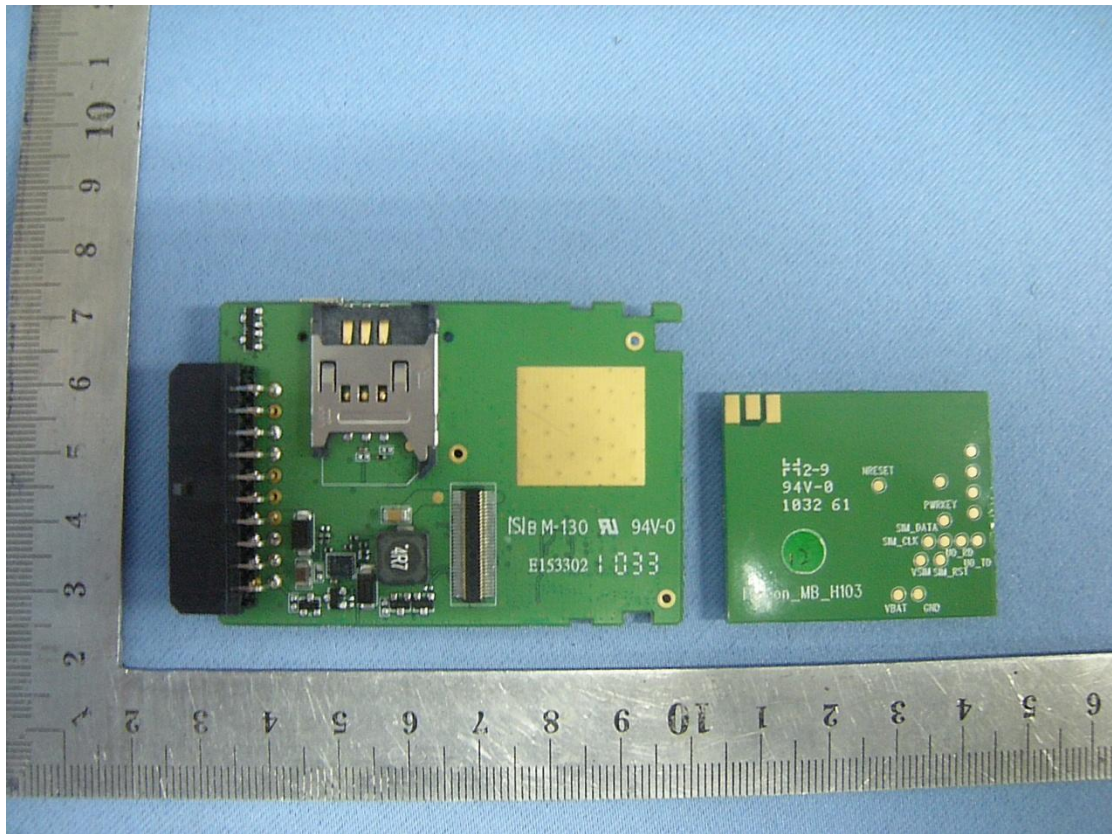

External Photos

accessories

H12-9
94V-0
1032 B8

NRESST
PWRST
SIM DATA
VIB1
DIN

igsoon_MB_H103

487