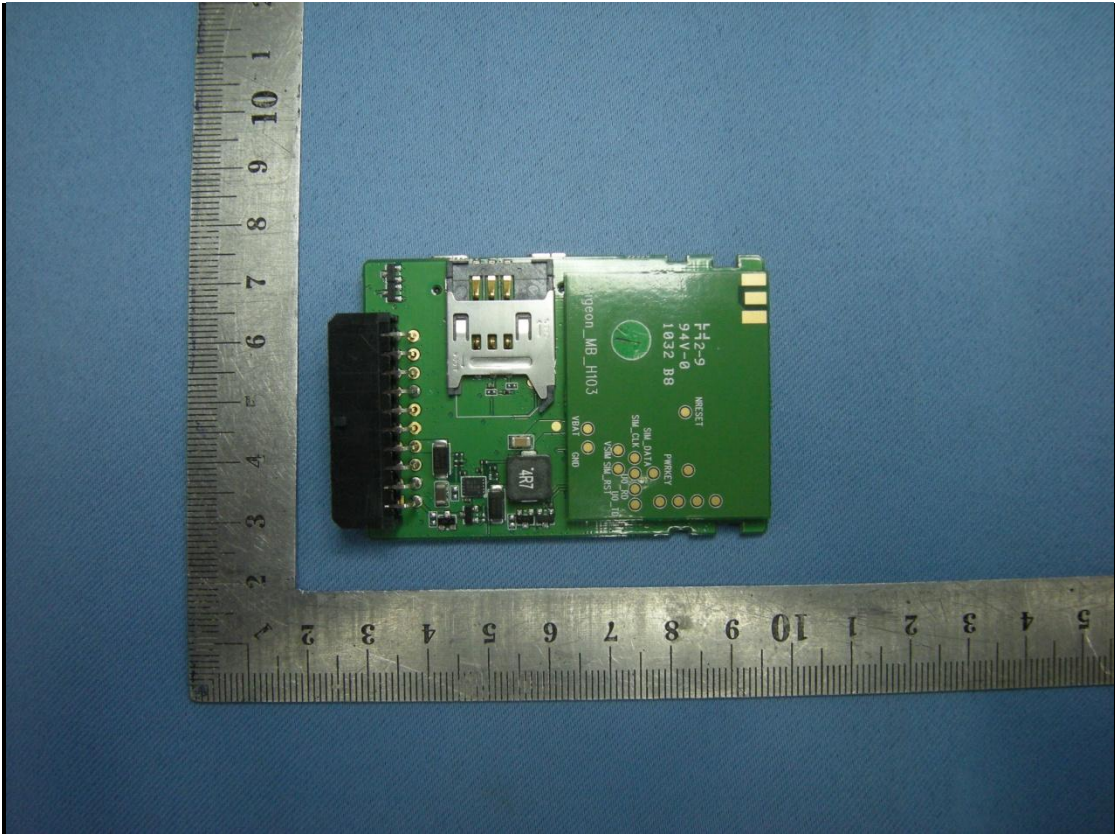

External Photos

accessories

H12-9
94V-0
1032 B8

NRESST
PWRST
SIM DATA
VIB1
DIN

igsoon_MB_H103

487