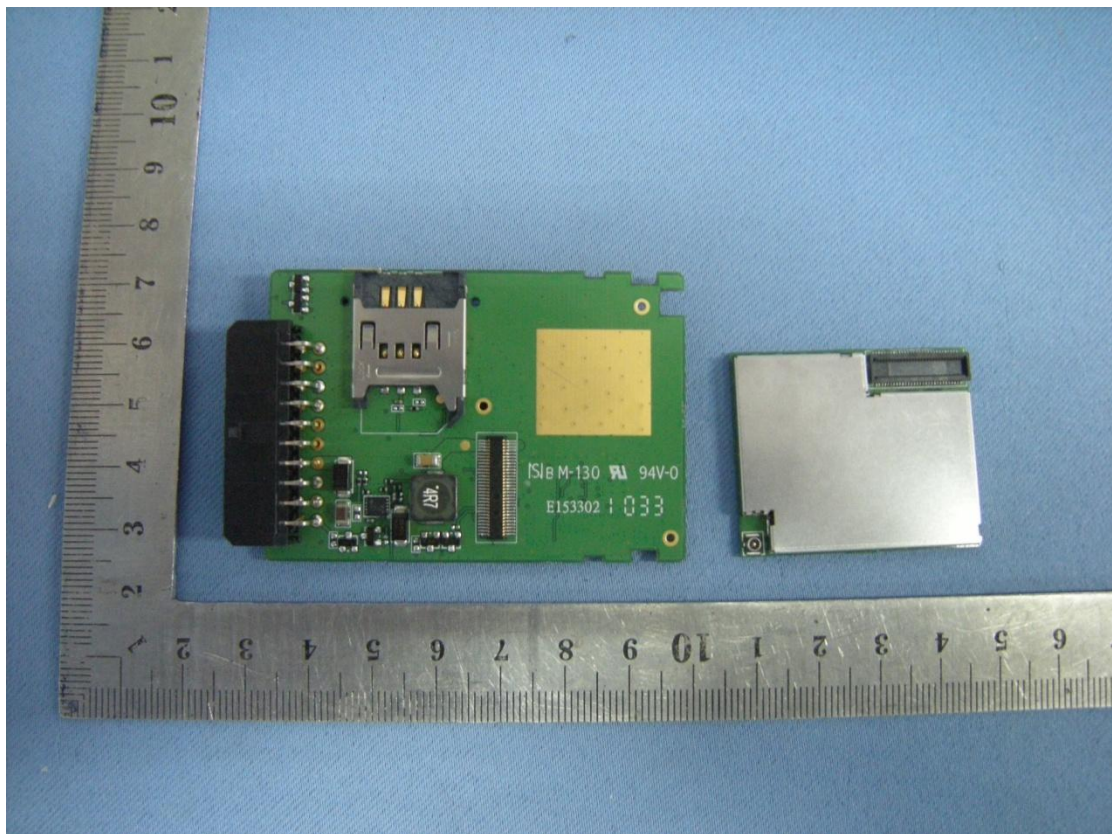

External Photos

accessories

H12-9
94V-0
1032 B8

NRESST
PWRST
SIM DATA
VIB1
DIN

igsoon_MB_H103

487