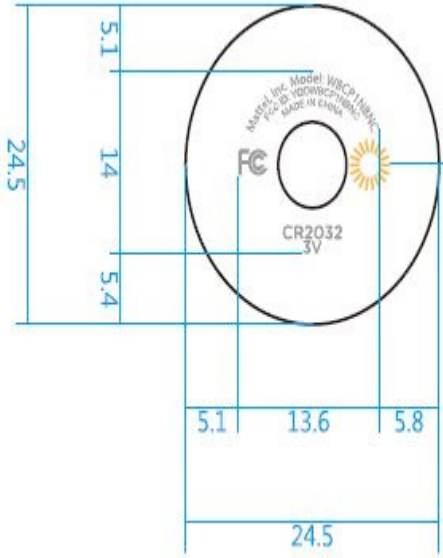

Pantone Cool Gray 9C

單位 mm

比例 1:1

LED Light