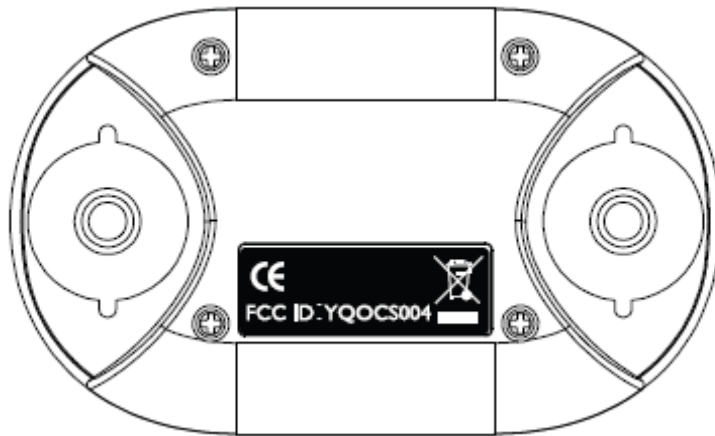

**FCC ID Label Location**

**21.7 mm**

**7.5 mm**