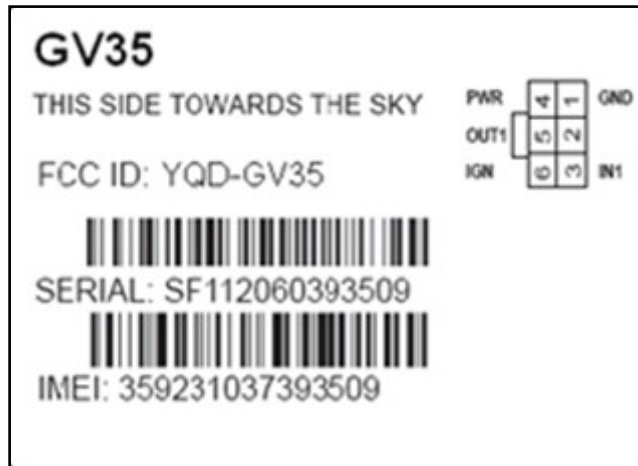

## GV35 Label

Size: 45mm\*33mm