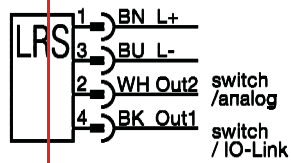

LRS510-10-69-LI2UPN8-H1141

Ident-No.: 100012722 Serial-No.: 0123456789abcdef

sa= 0.35 m...10 m
 G1"
 UB: 17...33 VDC Class 2
 -25...65 °C
 IP67, IP69K
 Type 1

FCC ID: YQ7-LRS-510-10

2115H

TURCK | 45466 Mülheim a. d. Ruhr | www.turck.com
 Made in Germany

TURCK		Typenschild / Aufdruck			Maßstab	Zeichn. Nr.	Index
erstellt	α-Labor CE	Freigabe	Entwicklung	Zulassung	x:1	für Typ LRS510-10-69-LI2UPN8-H1141	
geändert	JA / NEIN					ID-Nr.	100012722
					Name	Ersatz für	ersetzt durch
							Blatt 1 von 1