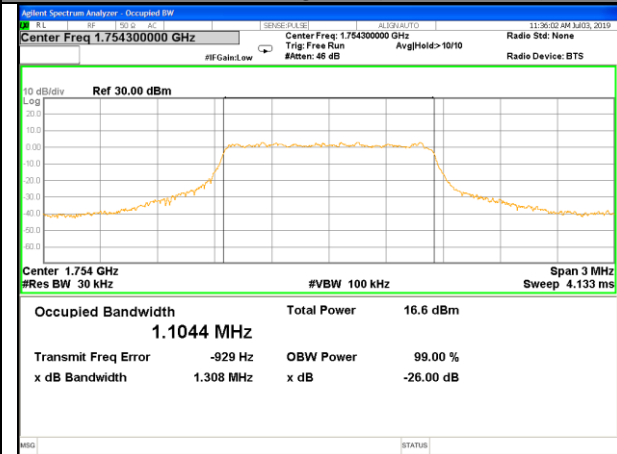

26 and 99%
LTE_FDD_BAND-4

LTE_FDD_BAND-4

QPSK_1.4M_Lower_(26 and 99%)

16QAM_1.4M_Lower_(26 and 99%)

QPSK_1.4M_Middle_(26 and 99%)

16QAM_1.4M_Middle_(26 and 99%)

QPSK_1.4M_Higher_(26 and 99%)

16QAM_1.4M_Higher_(26 and 99%)

LTE_FDD_BAND-4

LTE_FDD_BAND-4

QPSK_3M_Lower_(26 and 99%)

16QAM_3M_Lower_(26 and 99%)

QPSK_3M_Middle_(26 and 99%)

16QAM_3M_Middle_(26 and 99%)

QPSK_3M_Higher_(26 and 99%)

16QAM_3M_Higher_(26 and 99%)