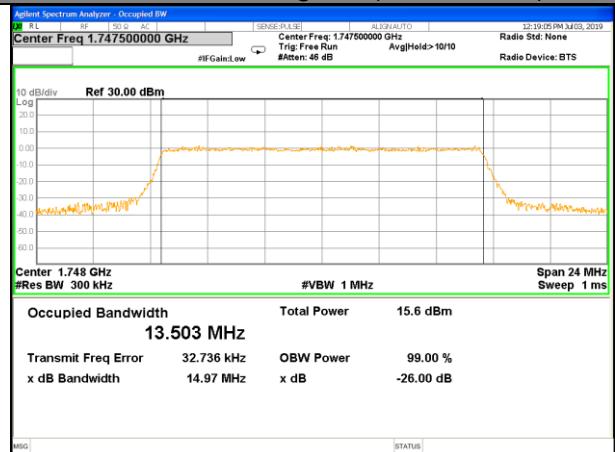

LTE_FDD_BAND-4

LTE_FDD_BAND-4

QPSK_15M_Lower_(26 and 99%)

16QAM_15M_Lower_(26 and 99%)

QPSK_15M_Middle_(26 and 99%)

16QAM_15M_Middle_(26 and 99%)

QPSK_15M_Higher_(26 and 99%)

16QAM_15M_Higher_(26 and 99%)