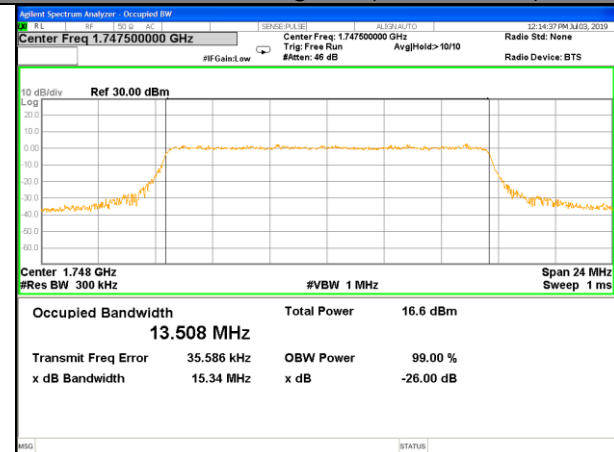

LTE_FDD_BAND-4

LTE_FDD_BAND-4

QPSK_15M_Lower_(26 and 99%)

16QAM_15M_Lower_(26 and 99%)

QPSK_15M_Middle_(26 and 99%)

16QAM_15M_Middle_(26 and 99%)

QPSK_15M_Higher_(26 and 99%)

16QAM_15M_Higher_(26 and 99%)