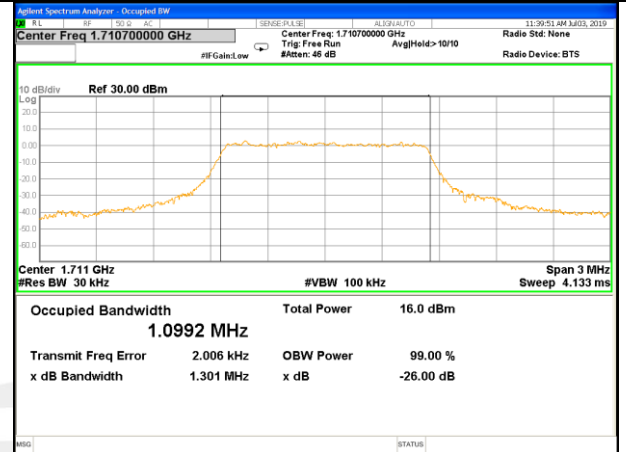

26 and 99%
LTE_FDD_BAND-4

LTE_FDD_BAND-4

QPSK_1.4M_Lower_(26 and 99%)

16QAM_1.4M_Lower_(26 and 99%)

QPSK_1.4M_Middle_(26 and 99%)

16QAM_1.4M_Middle_(26 and 99%)

QPSK_1.4M_Higher_(26 and 99%)

16QAM_1.4M_Higher_(26 and 99%)

LTE_FDD_BAND-4

LTE_FDD_BAND-4

QPSK_3M_Lower_(26 and 99%)

16QAM_3M_Lower_(26 and 99%)

QPSK_3M_Middle_(26 and 99%)

16QAM_3M_Middle_(26 and 99%)

QPSK_3M_Higher_(26 and 99%)

16QAM_3M_Higher_(26 and 99%)