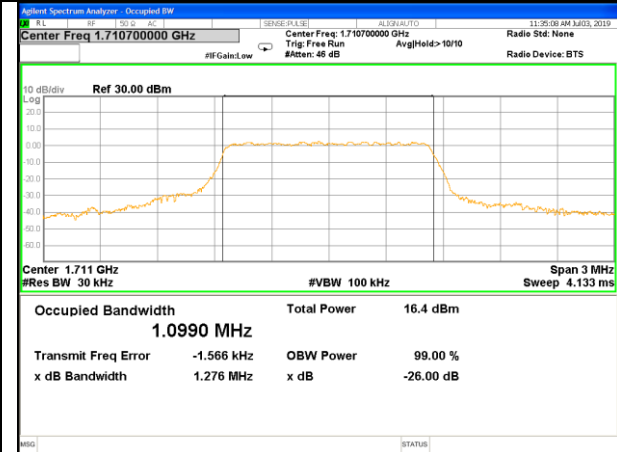

26 and 99%
LTE_FDD_BAND-4

LTE_FDD_BAND-4

QPSK_1.4M_Lower_(26 and 99%)

16QAM_1.4M_Lower_(26 and 99%)

QPSK_1.4M_Middle_(26 and 99%)

16QAM_1.4M_Middle_(26 and 99%)

QPSK_1.4M_Higher_(26 and 99%)

16QAM_1.4M_Higher_(26 and 99%)

LTE_FDD_BAND-4

LTE_FDD_BAND-4

QPSK_3M_Lower_(26 and 99%)

16QAM_3M_Lower_(26 and 99%)

QPSK_3M_Middle_(26 and 99%)

16QAM_3M_Middle_(26 and 99%)

QPSK_3M_Higher_(26 and 99%)

16QAM_3M_Higher_(26 and 99%)