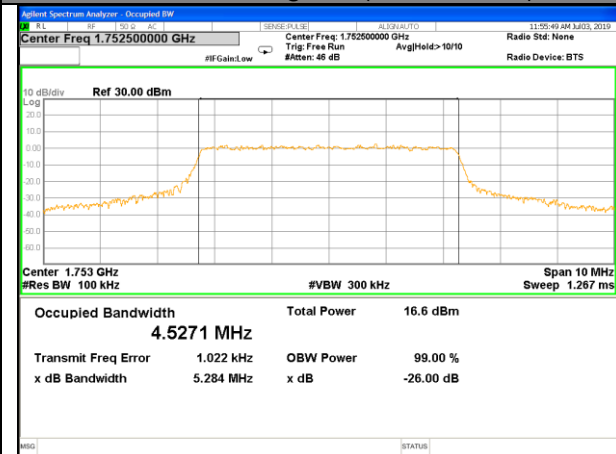

LTE_FDD_BAND-4

LTE_FDD_BAND-4

QPSK_5M_Lower_(26 and 99%)

16QAM_5M_Lower_(26 and 99%)

QPSK_5M_Middle_(26 and 99%)

16QAM_5M_Middle_(26 and 99%)

QPSK_5M_Higher_(26 and 99%)

16QAM_5M_Higher_(26 and 99%)

LTE_FDD_BAND-4

LTE_FDD_BAND-4

QPSK_10M_Lower_(26 and 99%)

16QAM_10M_Lower_(26 and 99%)

QPSK_10M_Middle_(26 and 99%)

16QAM_10M_Middle_(26 and 99%)

QPSK_10M_Higher_(26 and 99%)

16QAM_10M_Higher_(26 and 99%)