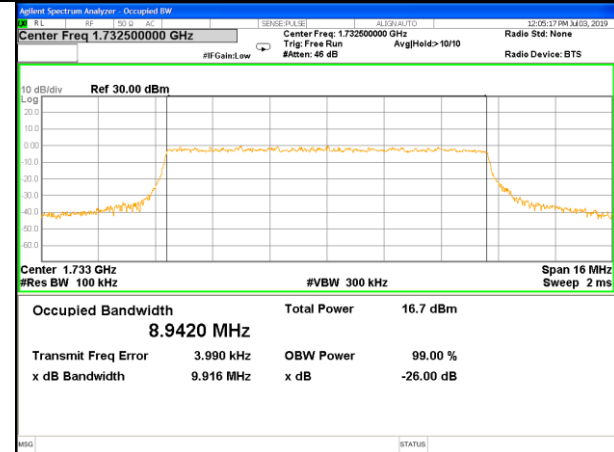

LTE_FDD_BAND-4

LTE_FDD_BAND-4

QPSK_10M_Lower_(26 and 99%)

16QAM_10M_Lower_(26 and 99%)

QPSK_10M_Middle_(26 and 99%)

16QAM_10M_Middle_(26 and 99%)

QPSK_10M_Higher_(26 and 99%)

16QAM_10M_Higher_(26 and 99%)