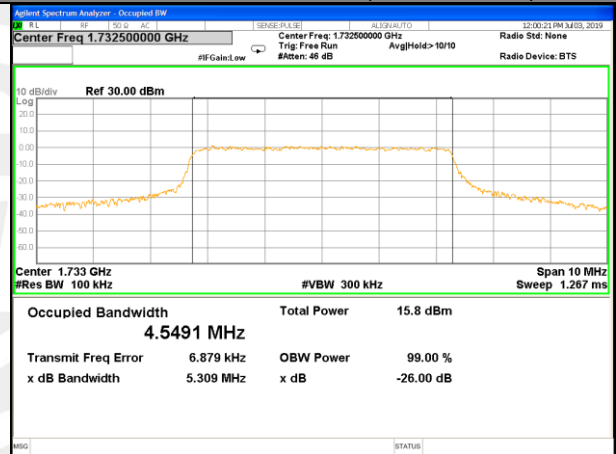

LTE_FDD_BAND-4

LTE_FDD_BAND-4

QPSK_5M_Lower_(26 and 99%)

16QAM_5M_Lower_(26 and 99%)

QPSK_5M_Middle_(26 and 99%)

16QAM_5M_Middle_(26 and 99%)

QPSK_5M_Higher_(26 and 99%)

16QAM_5M_Higher_(26 and 99%)

LTE_FDD_BAND-4

LTE_FDD_BAND-4

QPSK_10M_Lower_(26 and 99%)

16QAM_10M_Lower_(26 and 99%)

QPSK_10M_Middle_(26 and 99%)

16QAM_10M_Middle_(26 and 99%)

QPSK_10M_Higher_(26 and 99%)

16QAM_10M_Higher_(26 and 99%)