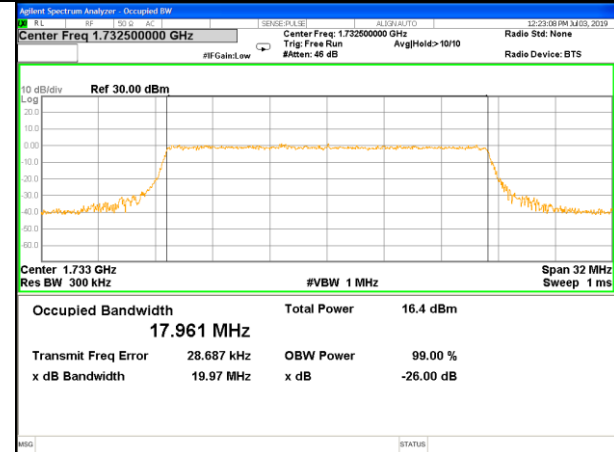

LTE_FDD_BAND-4

LTE_FDD_BAND-4

QPSK_20M_Lower_(26 and 99%)

16QAM_20M_Lower_(26 and 99%)

QPSK_20M_Middle_(26 and 99%)

16QAM_20M_Middle_(26 and 99%)

QPSK_20M_Higher_(26 and 99%)

16QAM_20M_Higher_(26 and 99%)