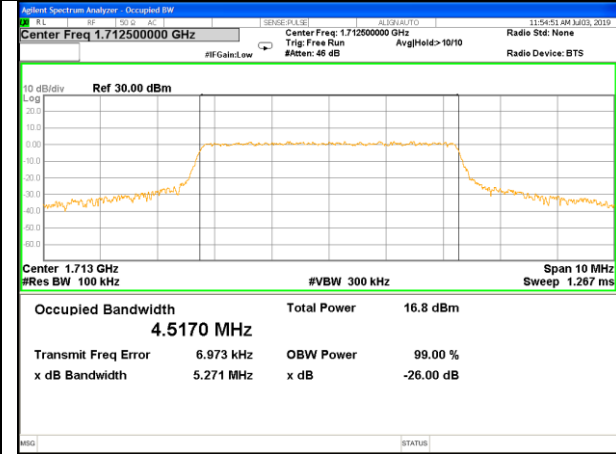

LTE_FDD_BAND-4

LTE_FDD_BAND-4

QPSK_5M_Lower_(26 and 99%)