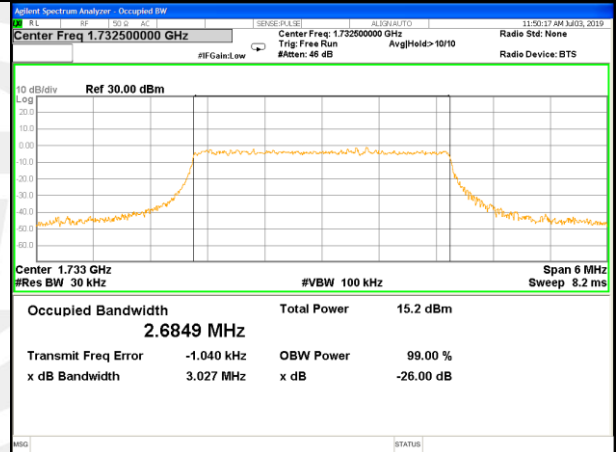

LTE_FDD_BAND-4

LTE_FDD_BAND-4

QPSK_3M_Lower_(26 and 99%)

16QAM_3M_Lower_(26 and 99%)

QPSK_3M_Middle_(26 and 99%)

16QAM_3M_Middle_(26 and 99%)

QPSK_3M_Higher_(26 and 99%)

16QAM_3M_Higher_(26 and 99%)