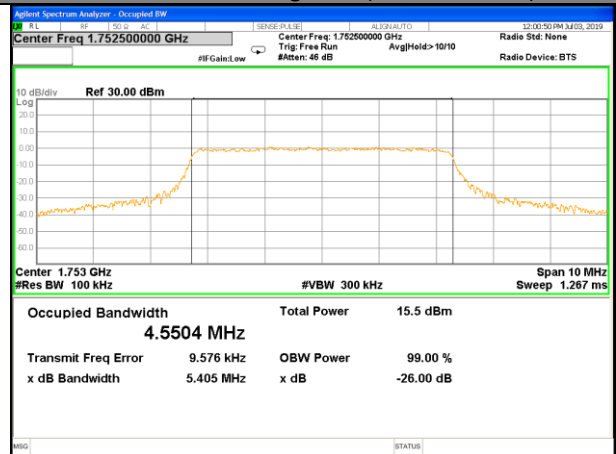

LTE_FDD_BAND-4

LTE_FDD_BAND-4

QPSK_5M_Lower_(26 and 99%)

16QAM_5M_Lower_(26 and 99%)

QPSK_5M_Middle_(26 and 99%)

16QAM_5M_Middle_(26 and 99%)

QPSK_5M_Higher_(26 and 99%)

16QAM_5M_Higher_(26 and 99%)