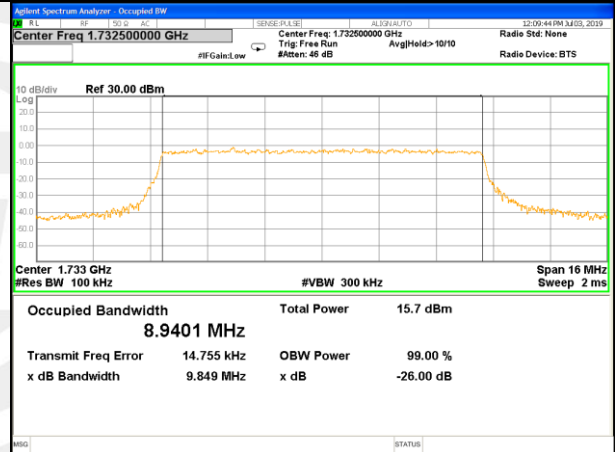

LTE_FDD_BAND-4

LTE_FDD_BAND-4

QPSK_10M_Lower_(26 and 99%)

16QAM_10M_Lower_(26 and 99%)

QPSK_10M_Middle_(26 and 99%)

16QAM_10M_Middle_(26 and 99%)

QPSK_10M_Higher_(26 and 99%)

16QAM_10M_Higher_(26 and 99%)