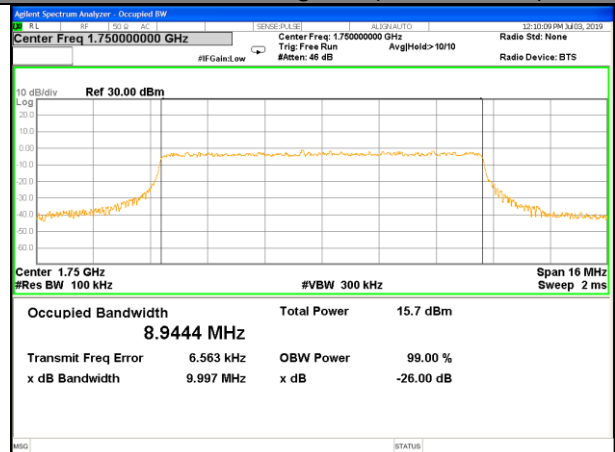

LTE_FDD_BAND-4

LTE_FDD_BAND-4

QPSK_10M_Lower_(26 and 99%)

16QAM_10M_Lower_(26 and 99%)

QPSK_10M_Middle_(26 and 99%)

16QAM_10M_Middle_(26 and 99%)

QPSK_10M_Higher_(26 and 99%)

16QAM_10M_Higher_(26 and 99%)