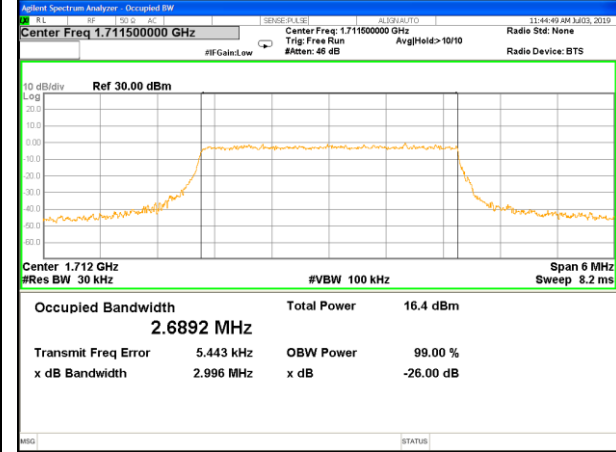

26 and 99%
LTE_FDD_BAND-4

LTE_FDD_BAND-4

QPSK_1.4M_Lower_(26 and 99%)

16QAM_1.4M_Lower_(26 and 99%)

QPSK_1.4M_Middle_(26 and 99%)

16QAM_1.4M_Middle_(26 and 99%)

QPSK_1.4M_Higher_(26 and 99%)

16QAM_1.4M_Higher_(26 and 99%)

LTE_FDD_BAND-4

LTE_FDD_BAND-4

QPSK_3M_Lower_(26 and 99%)

16QAM_3M_Lower_(26 and 99%)

QPSK_3M_Middle_(26 and 99%)

16QAM_3M_Middle_(26 and 99%)

QPSK_3M_Higher_(26 and 99%)

16QAM_3M_Higher_(26 and 99%)