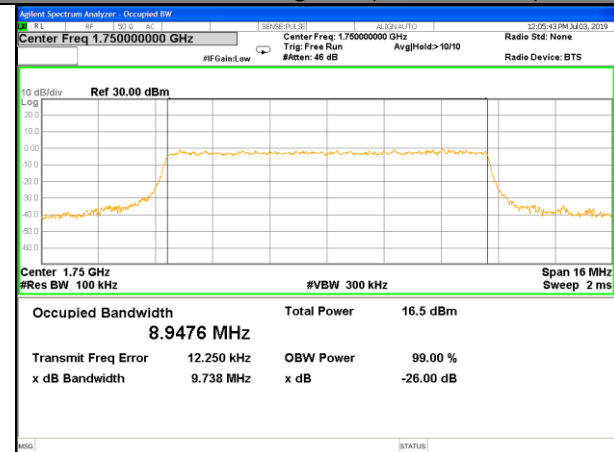

LTE_FDD_BAND-4

LTE_FDD_BAND-4

QPSK_10M_Lower_(26 and 99%)

16QAM_10M_Lower_(26 and 99%)

QPSK_10M_Middle_(26 and 99%)

16QAM_10M_Middle_(26 and 99%)

QPSK_10M_Higher_(26 and 99%)

16QAM_10M_Higher_(26 and 99%)