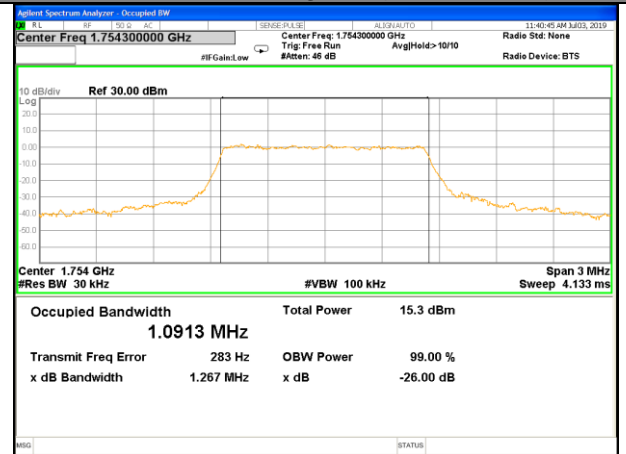

26 and 99%
LTE_FDD_BAND-4

LTE_FDD_BAND-4

QPSK_1.4M_Lower_(26 and 99%)

16QAM_1.4M_Lower_(26 and 99%)

QPSK_1.4M_Middle_(26 and 99%)

16QAM_1.4M_Middle_(26 and 99%)

QPSK_1.4M_Higher_(26 and 99%)

16QAM_1.4M_Higher_(26 and 99%)

LTE_FDD_BAND-4

LTE_FDD_BAND-4

QPSK_3M_Lower_(26 and 99%)

16QAM_3M_Lower_(26 and 99%)

QPSK_3M_Middle_(26 and 99%)

16QAM_3M_Middle_(26 and 99%)

QPSK_3M_Higher_(26 and 99%)

16QAM_3M_Higher_(26 and 99%)