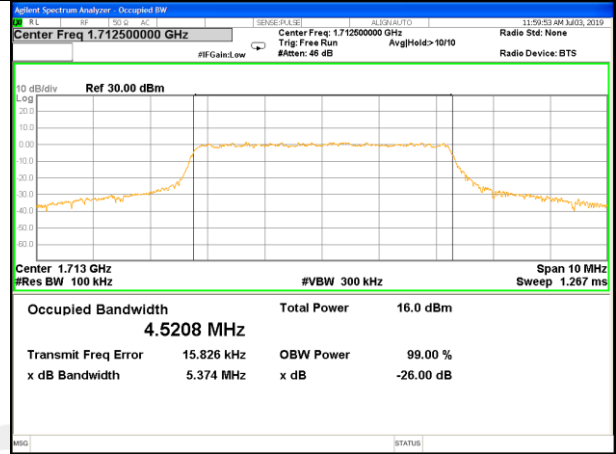

LTE_FDD_BAND-4

LTE_FDD_BAND-4

QPSK_3M_Lower_(26 and 99%)

16QAM_3M_Lower_(26 and 99%)

QPSK_3M_Middle_(26 and 99%)

16QAM_3M_Middle_(26 and 99%)

QPSK_3M_Higher_(26 and 99%)

16QAM_3M_Higher_(26 and 99%)

LTE_FDD_BAND-4

LTE_FDD_BAND-4

QPSK_5M_Lower_(26 and 99%)

16QAM_5M_Lower_(26 and 99%)

QPSK_5M_Middle_(26 and 99%)

16QAM_5M_Middle_(26 and 99%)

QPSK_5M_Higher_(26 and 99%)

16QAM_5M_Higher_(26 and 99%)