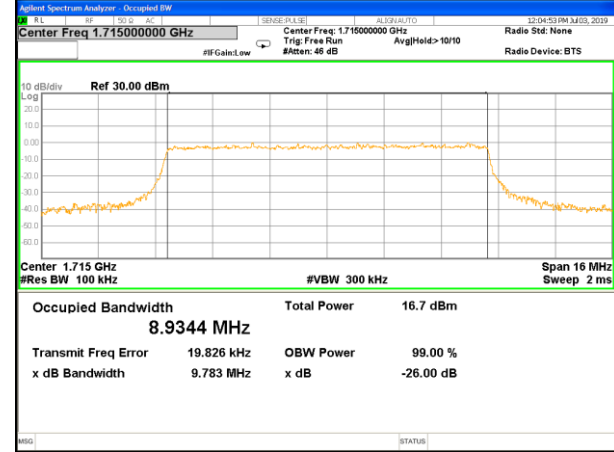

LTE_FDD_BAND-4

LTE_FDD_BAND-4

QPSK_5M_Lower_(26 and 99%)

16QAM_5M_Lower_(26 and 99%)

QPSK_5M_Middle_(26 and 99%)

16QAM_5M_Middle_(26 and 99%)

QPSK_5M_Higher_(26 and 99%)

16QAM_5M_Higher_(26 and 99%)

LTE_FDD_BAND-4

LTE_FDD_BAND-4

QPSK_10M_Lower_(26 and 99%)

16QAM_10M_Lower_(26 and 99%)

QPSK_10M_Middle_(26 and 99%)

16QAM_10M_Middle_(26 and 99%)

QPSK_10M_Higher_(26 and 99%)

16QAM_10M_Higher_(26 and 99%)