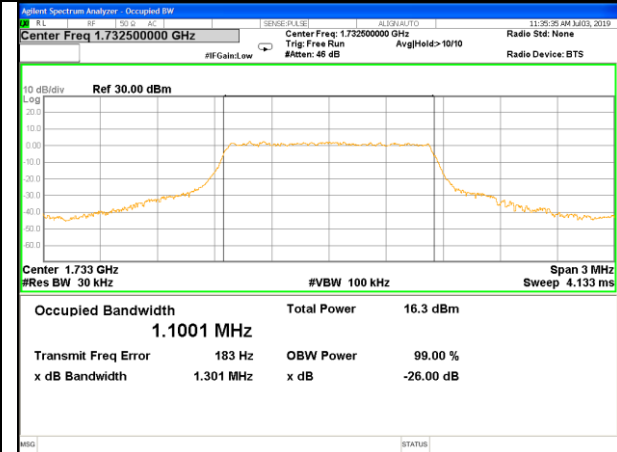

26 and 99%
LTE_FDD_BAND-4

LTE_FDD_BAND-4

QPSK_1.4M_Lower_(26 and 99%)

16QAM_1.4M_Lower_(26 and 99%)

QPSK_1.4M_Middle_(26 and 99%)

16QAM_1.4M_Middle_(26 and 99%)

QPSK_1.4M_Higher_(26 and 99%)

16QAM_1.4M_Higher_(26 and 99%)

LTE_FDD_BAND-4

LTE_FDD_BAND-4

QPSK_3M_Lower_(26 and 99%)

16QAM_3M_Lower_(26 and 99%)

QPSK_3M_Middle_(26 and 99%)

16QAM_3M_Middle_(26 and 99%)

QPSK_3M_Higher_(26 and 99%)

16QAM_3M_Higher_(26 and 99%)