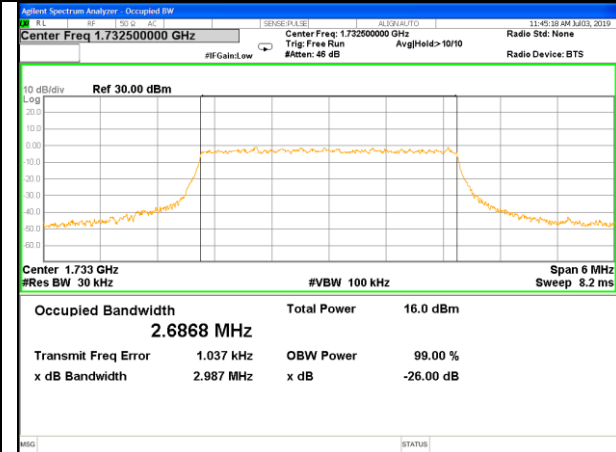

LTE_FDD_BAND-4

LTE_FDD_BAND-4

QPSK_3M_Lower_(26 and 99%)

16QAM_3M_Lower_(26 and 99%)

QPSK_3M_Middle_(26 and 99%)

16QAM_3M_Middle_(26 and 99%)

QPSK_3M_Higher_(26 and 99%)

16QAM_3M_Higher_(26 and 99%)

LTE_FDD_BAND-4

LTE_FDD_BAND-4

QPSK_5M_Lower_(26 and 99%)

16QAM_5M_Lower_(26 and 99%)

QPSK_5M_Middle_(26 and 99%)

16QAM_5M_Middle_(26 and 99%)

QPSK_5M_Higher_(26 and 99%)

16QAM_5M_Higher_(26 and 99%)