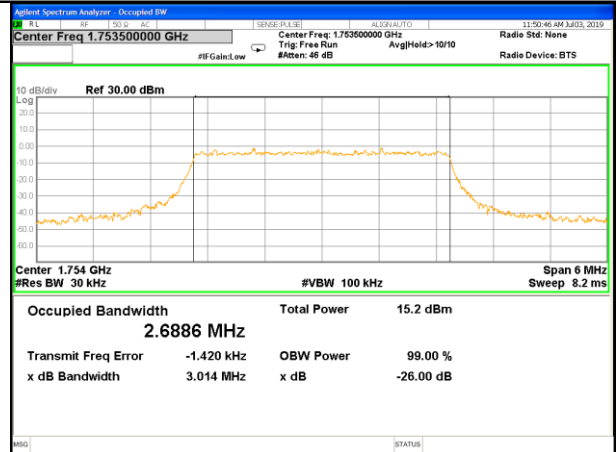

LTE_FDD_BAND-4

LTE_FDD_BAND-4

QPSK_3M_Lower_(26 and 99%)

16QAM_3M_Lower_(26 and 99%)

QPSK_3M_Middle_(26 and 99%)

16QAM_3M_Middle_(26 and 99%)

QPSK_3M_Higher_(26 and 99%)

16QAM_3M_Higher_(26 and 99%)