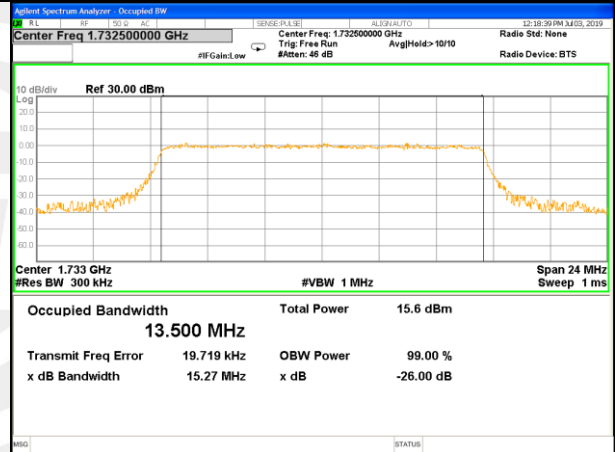

LTE_FDD_BAND-4

LTE_FDD_BAND-4

QPSK_15M_Lower_(26 and 99%)

16QAM_15M_Lower_(26 and 99%)

QPSK_15M_Middle_(26 and 99%)

16QAM_15M_Middle_(26 and 99%)

QPSK_15M_Higher_(26 and 99%)

16QAM_15M_Higher_(26 and 99%)