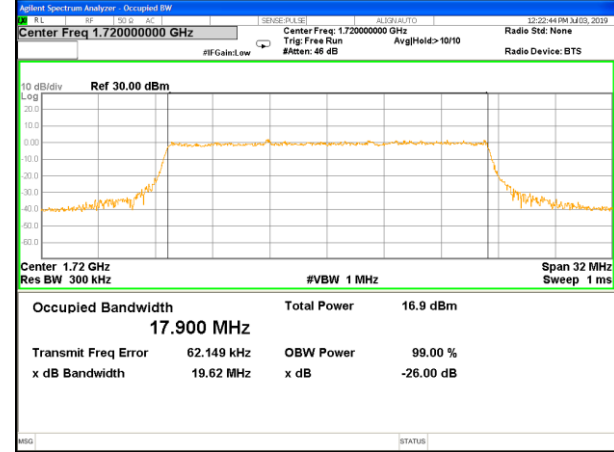

LTE_FDD_BAND-4

LTE_FDD_BAND-4

QPSK_20M_Lower_(26 and 99%)