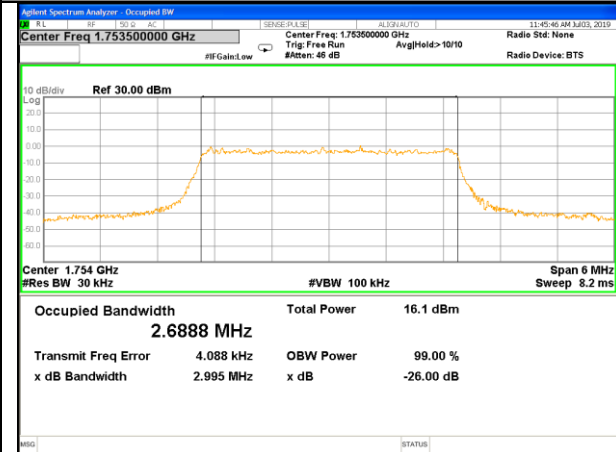

LTE_FDD_BAND-4

LTE_FDD_BAND-4

QPSK_3M_Lower_(26 and 99%)

16QAM_3M_Lower_(26 and 99%)

QPSK_3M_Middle_(26 and 99%)

16QAM_3M_Middle_(26 and 99%)

QPSK_3M_Higher_(26 and 99%)

16QAM_3M_Higher_(26 and 99%)

LTE_FDD_BAND-4

LTE_FDD_BAND-4

QPSK_5M_Lower_(26 and 99%)

16QAM_5M_Lower_(26 and 99%)

QPSK_5M_Middle_(26 and 99%)

16QAM_5M_Middle_(26 and 99%)

QPSK_5M_Higher_(26 and 99%)

16QAM_5M_Higher_(26 and 99%)