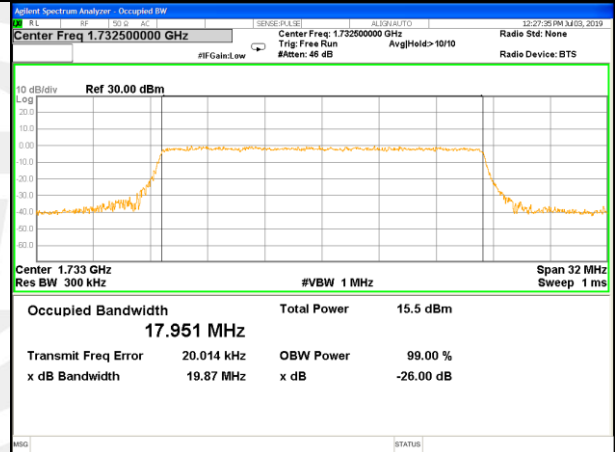

LTE_FDD_BAND-4

LTE_FDD_BAND-4

QPSK_20M_Lower_(26 and 99%)

16QAM_20M_Lower_(26 and 99%)

QPSK_20M_Middle_(26 and 99%)

16QAM_20M_Middle_(26 and 99%)

QPSK_20M_Higher_(26 and 99%)

16QAM_20M_Higher_(26 and 99%)