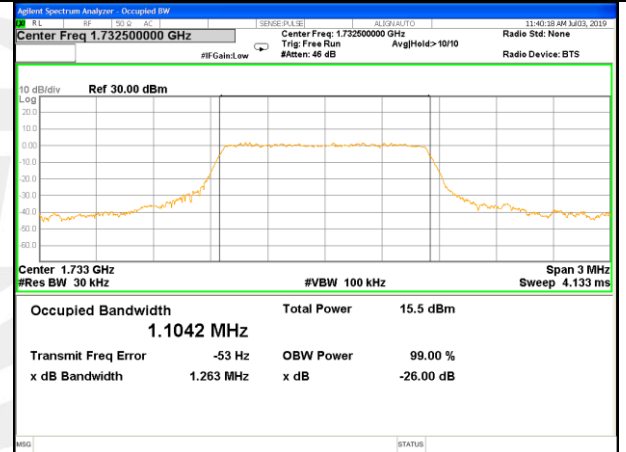

26 and 99%
LTE_FDD_BAND-4

LTE_FDD_BAND-4

QPSK_1.4M_Lower_(26 and 99%)

16QAM_1.4M_Lower_(26 and 99%)

QPSK_1.4M_Middle_(26 and 99%)

16QAM_1.4M_Middle_(26 and 99%)

QPSK_1.4M_Higher_(26 and 99%)

16QAM_1.4M_Higher_(26 and 99%)

LTE_FDD_BAND-4

LTE_FDD_BAND-4

QPSK_3M_Lower_(26 and 99%)

16QAM_3M_Lower_(26 and 99%)

QPSK_3M_Middle_(26 and 99%)

16QAM_3M_Middle_(26 and 99%)

QPSK_3M_Higher_(26 and 99%)

16QAM_3M_Higher_(26 and 99%)