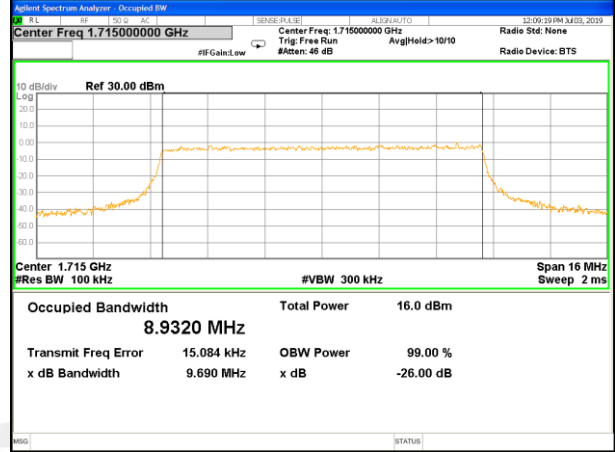

LTE_FDD_BAND-4

LTE_FDD_BAND-4

QPSK_5M_Lower_(26 and 99%)

16QAM_5M_Lower_(26 and 99%)

QPSK_5M_Middle_(26 and 99%)

16QAM_5M_Middle_(26 and 99%)

QPSK_5M_Higher_(26 and 99%)

16QAM_5M_Higher_(26 and 99%)

LTE_FDD_BAND-4

LTE_FDD_BAND-4

QPSK_10M_Lower_(26 and 99%)

16QAM_10M_Lower_(26 and 99%)

QPSK_10M_Middle_(26 and 99%)

16QAM_10M_Middle_(26 and 99%)

QPSK_10M_Higher_(26 and 99%)

16QAM_10M_Higher_(26 and 99%)