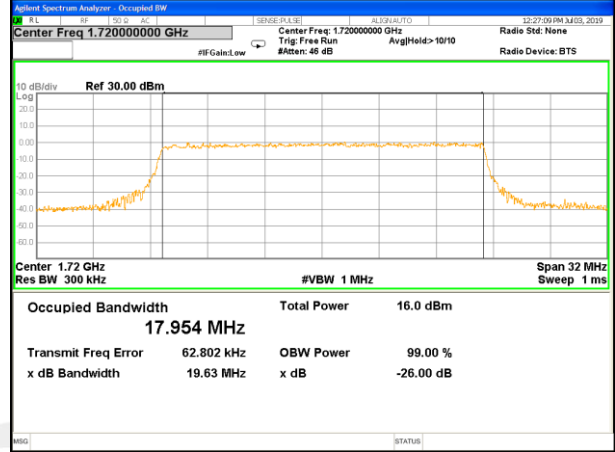

16QAM_20M_Lower_(26 and 99%)