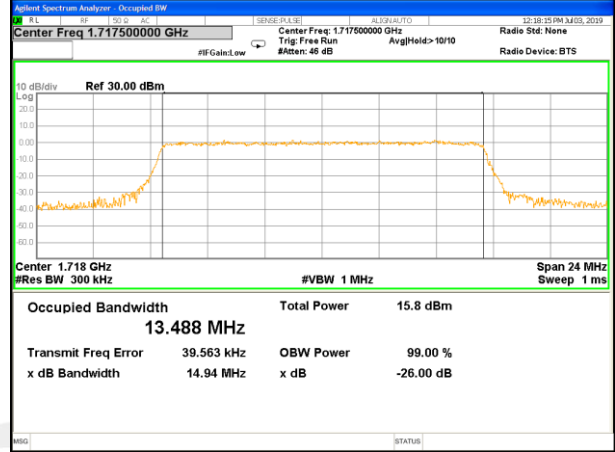

16QAM_15M_Lower_(26 and 99%)