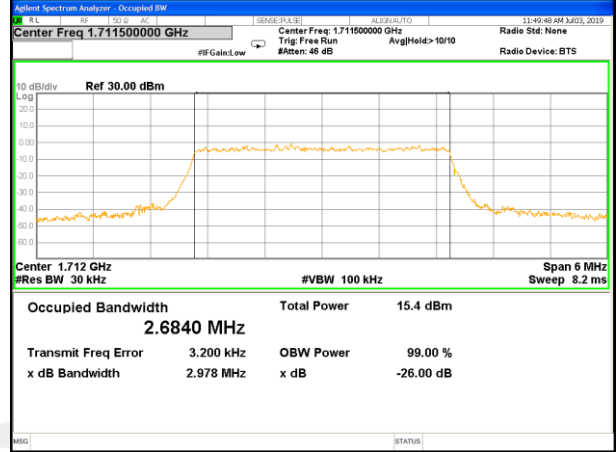

26 and 99%
LTE_FDD_BAND-4

LTE_FDD_BAND-4

QPSK_1.4M_Lower_(26 and 99%)

16QAM_1.4M_Lower_(26 and 99%)

QPSK_1.4M_Middle_(26 and 99%)

16QAM_1.4M_Middle_(26 and 99%)

QPSK_1.4M_Higher_(26 and 99%)

16QAM_1.4M_Higher_(26 and 99%)

LTE_FDD_BAND-4

LTE_FDD_BAND-4

QPSK_3M_Lower_(26 and 99%)

16QAM_3M_Lower_(26 and 99%)

QPSK_3M_Middle_(26 and 99%)

16QAM_3M_Middle_(26 and 99%)

QPSK_3M_Higher_(26 and 99%)

16QAM_3M_Higher_(26 and 99%)