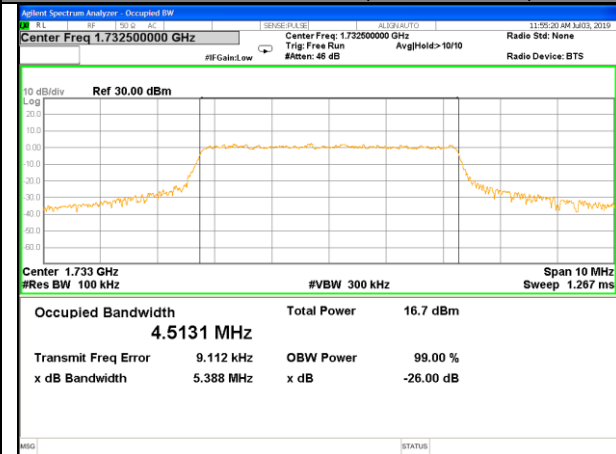

LTE_FDD_BAND-4

LTE_FDD_BAND-4

QPSK_5M_Lower_(26 and 99%)

16QAM_5M_Lower_(26 and 99%)

QPSK_5M_Middle_(26 and 99%)

16QAM_5M_Middle_(26 and 99%)

QPSK_5M_Higher_(26 and 99%)

16QAM_5M_Higher_(26 and 99%)