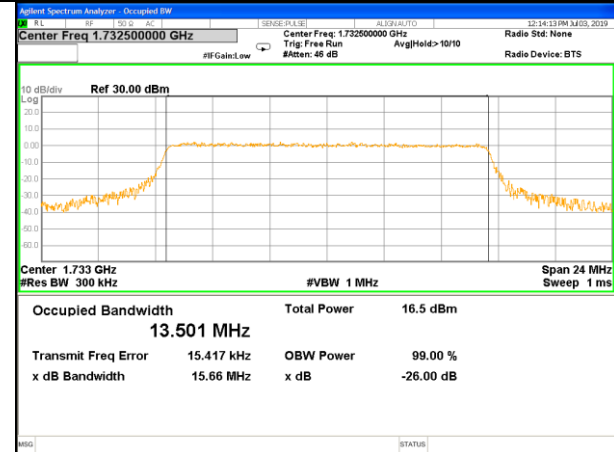

LTE_FDD_BAND-4

LTE_FDD_BAND-4

QPSK_15M_Lower_(26 and 99%)

16QAM_15M_Lower_(26 and 99%)

QPSK_15M_Middle_(26 and 99%)

16QAM_15M_Middle_(26 and 99%)

QPSK_15M_Higher_(26 and 99%)

16QAM_15M_Higher_(26 and 99%)