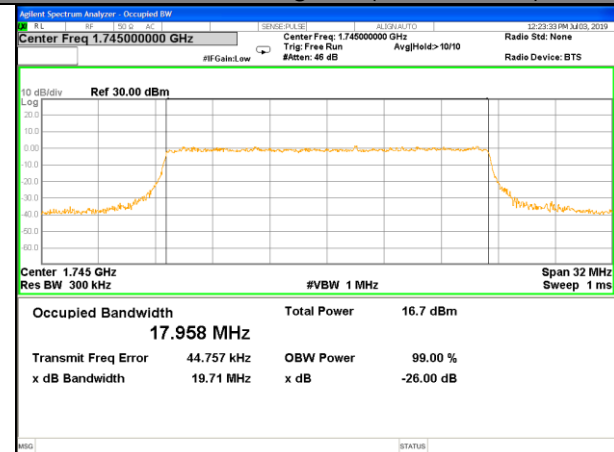

LTE_FDD_BAND-4

LTE_FDD_BAND-4

QPSK_20M_Lower_(26 and 99%)

16QAM_20M_Lower_(26 and 99%)

QPSK_20M_Middle_(26 and 99%)

16QAM_20M_Middle_(26 and 99%)

QPSK_20M_Higher_(26 and 99%)

16QAM_20M_Higher_(26 and 99%)