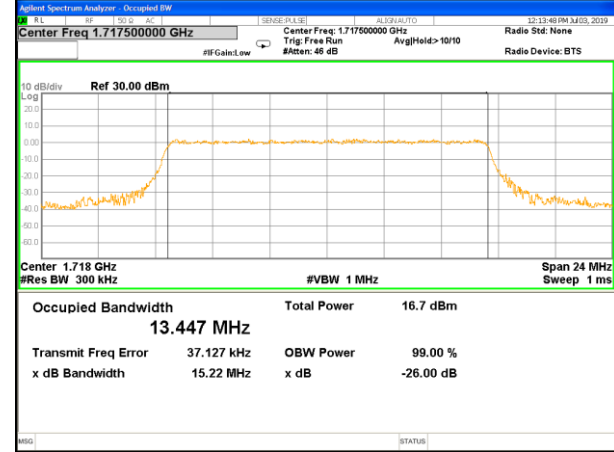

LTE_FDD_BAND-4

LTE_FDD_BAND-4

QPSK_15M_Lower_(26 and 99%)