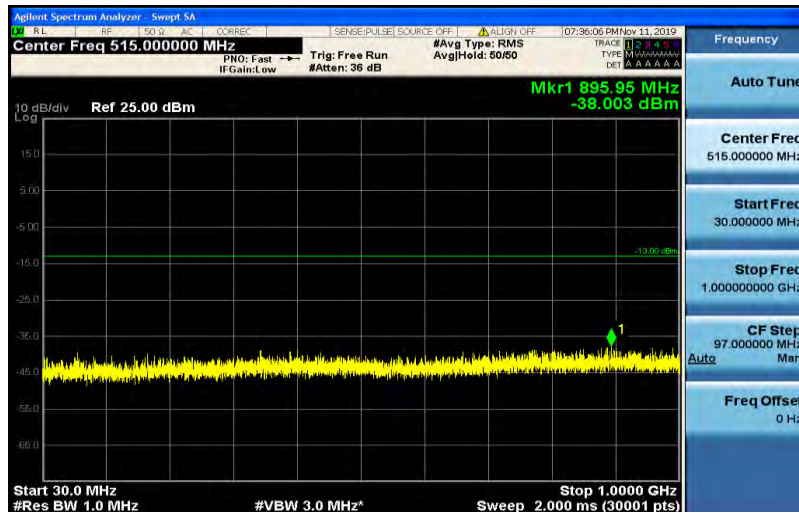

Test Graphs

Band4-1.4MHz-QPSK-19957-1RB#0-Range1:30~1000MHz