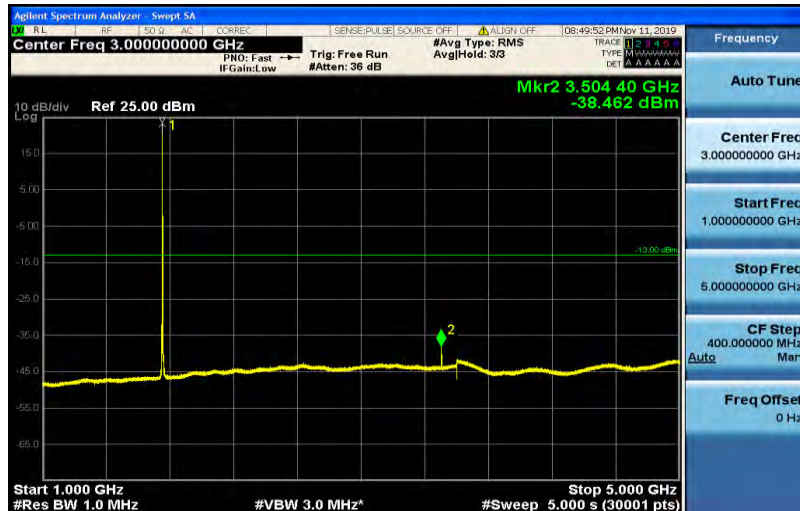

Band4-3MHz-QPSK-20385-1RB#0-Range2:1000~5000MHz