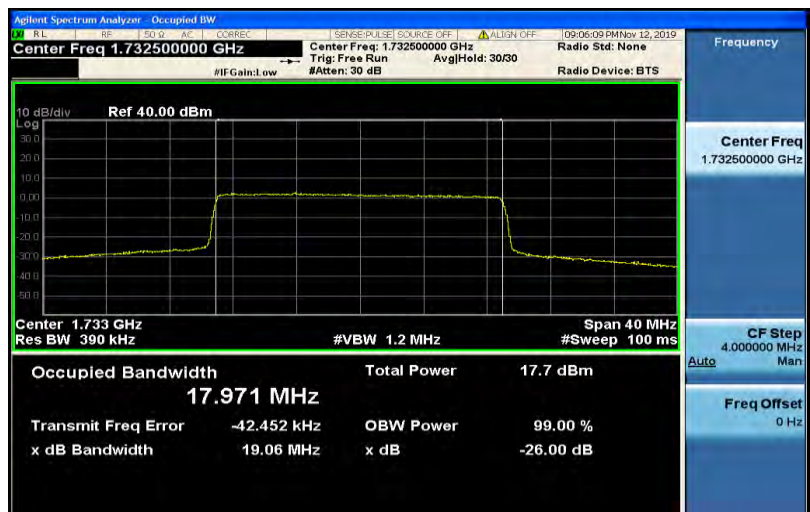

Band4-20MHz-QPSK-20050-100RB#0-17.946

Band4-20MHz-QPSK-20175-100RB#0-17.971

Band4-20MHz-QPSK-20300-100RB#0-17.992

Band4-20MHz-16QAM-20050-100RB#0-17.966

Band4-20MHz-16QAM-20175-100RB#0-17.959

Band4-20MHz-16QAM-20300-100RB#0-18.006