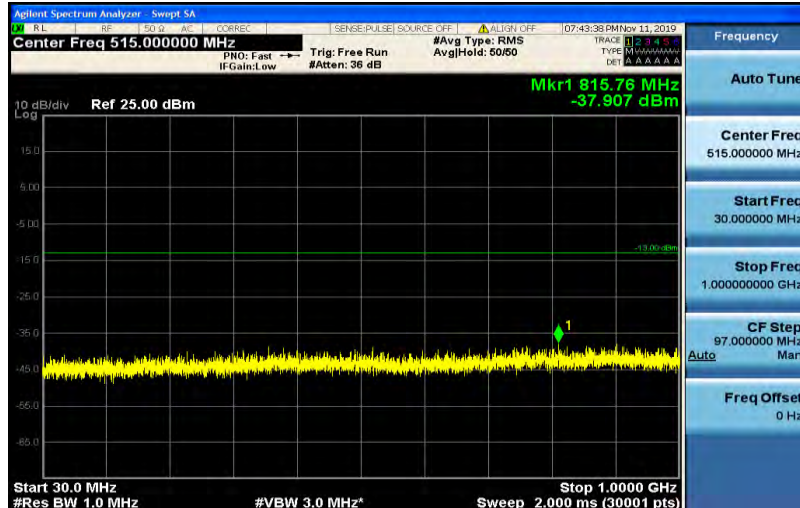

Band4-1.4MHz-16QAM-19957-1RB#0-Range3:5000~12000MHz

Band4-1.4MHz-16QAM-19957-1RB#0-Range4:12000~26500MHz

Band4-1.4MHz-16QAM-20175-1RB#0-Range1:30~1000MHz

Band4-1.4MHz-16QAM-20175-1RB#0-Range2:1000~5000MHz

Band4-1.4MHz-16QAM-20175-1RB#0-Range3:5000~12000MHz

Band4-1.4MHz-16QAM-20175-1RB#0-Range4:12000~26500MHz

Band4-1.4MHz-16QAM-20393-1RB#0-Range1:30~1000MHz

Band4-1.4MHz-16QAM-20393-1RB#0-Range2:1000~5000MHz