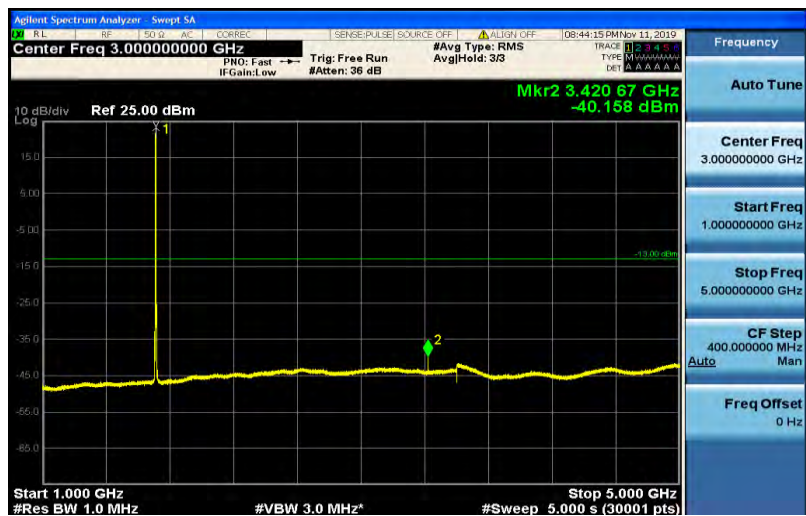

Band4-1.4MHz-16QAM-20393-1RB#0-Range3:5000~12000MHz

Band4-1.4MHz-16QAM-20393-1RB#0-Range4:12000~26500MHz

Band4-3MHz-QPSK-19965-1RB#0-Range1:30~100MHz

Band4-3MHz-QPSK-19965-1RB#0-Range2:1000~5000MHz

Band4-3MHz-QPSK-19965-1RB#0-Range3:5000~12000MHz