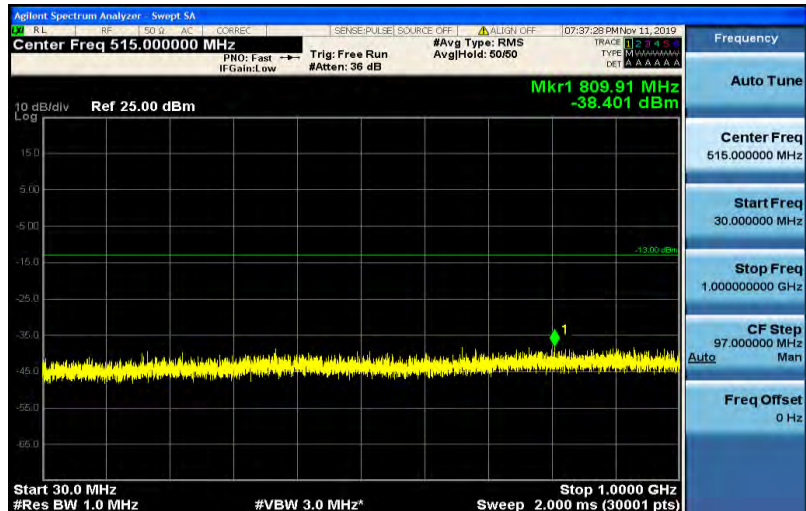

Band4-1.4MHz-QPSK-20393-1RB#0-Range2:1000~5000MHz

Band4-1.4MHz-QPSK-20393-1RB#0-Range3:5000~12000MHz

Band4-1.4MHz-QPSK-20393-1RB#0-Range4:12000~26500MHz

Band4-1.4MHz-16QAM-19957-1RB#0-Range1:30~1000MHz

Band4-1.4MHz-16QAM-19957-1RB#0-Range2:1000~5000MHz