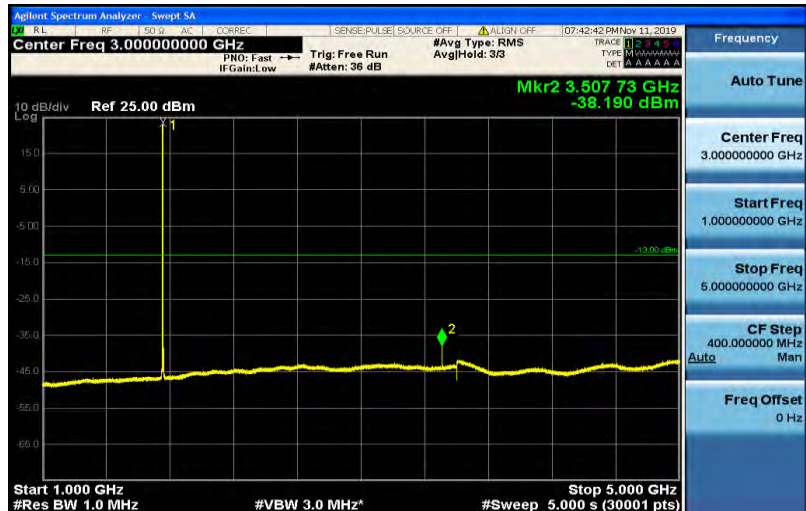

Band4-1.4MHz-QPSK-20393-1RB#0-Range2:1000~5000MHz