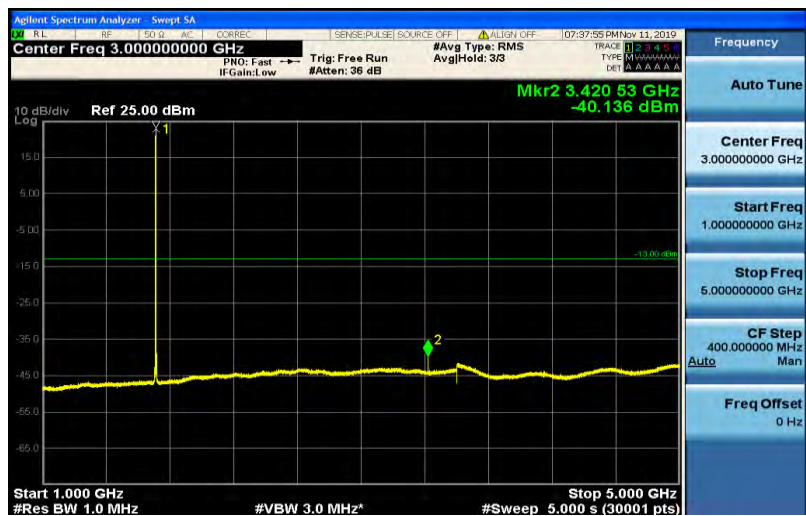

Band4-1.4MHz-QPSK-20393-1RB#0-Range2:1000~5000MHz

Band4-1.4MHz-QPSK-20393-1RB#0-Range3:5000~12000MHz

Band4-1.4MHz-QPSK-20393-1RB#0-Range4:12000~26500MHz

Band4-1.4MHz-16QAM-19957-1RB#0-Range1:30~1000MHz

Band4-1.4MHz-16QAM-19957-1RB#0-Range2:1000~5000MHz