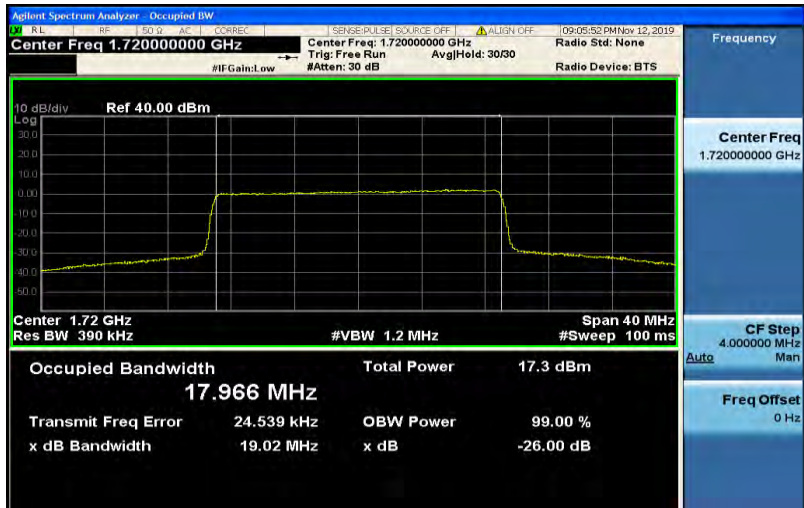

Band4-20MHz-QPSK-20050-100RB#0-17.946

Band4-20MHz-QPSK-20175-100RB#0-17.971

Band4-20MHz-QPSK-20300-100RB#0-17.992

Band4-20MHz-16QAM-20050-100RB#0-17.966

Band4-20MHz-16QAM-20175-100RB#0-17.959

Band4-20MHz-16QAM-20300-100RB#0-18.006