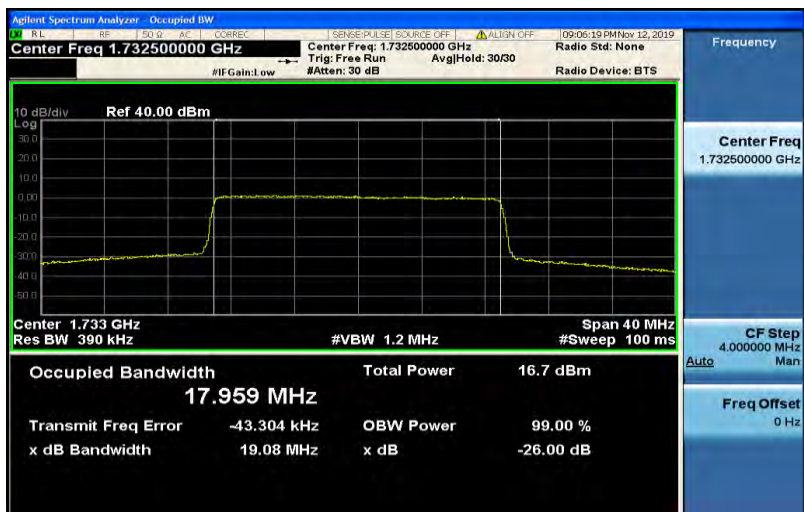

Band4-20MHz-QPSK-20050-100RB#0-17.946

Band4-20MHz-QPSK-20175-100RB#0-17.971

Band4-20MHz-QPSK-20300-100RB#0-17.992

Band4-20MHz-16QAM-20050-100RB#0-17.966

Band4-20MHz-16QAM-20175-100RB#0-17.959

Band4-20MHz-16QAM-20300-100RB#0-18.006