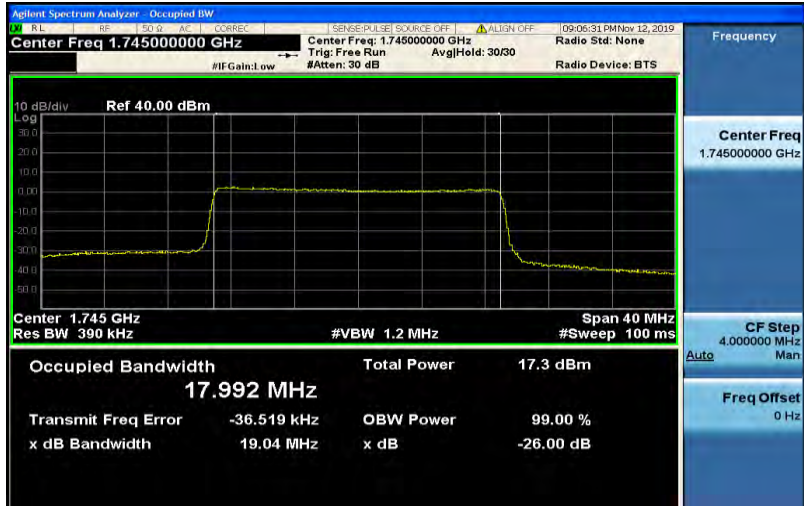

Band4-20MHz-QPSK-20050-100RB#0-17.946

Band4-20MHz-QPSK-20175-100RB#0-17.971

Band4-20MHz-QPSK-20300-100RB#0-17.992

Band4-20MHz-16QAM-20050-100RB#0-17.966

Band4-20MHz-16QAM-20175-100RB#0-17.959

Band4-20MHz-16QAM-20300-100RB#0-18.006