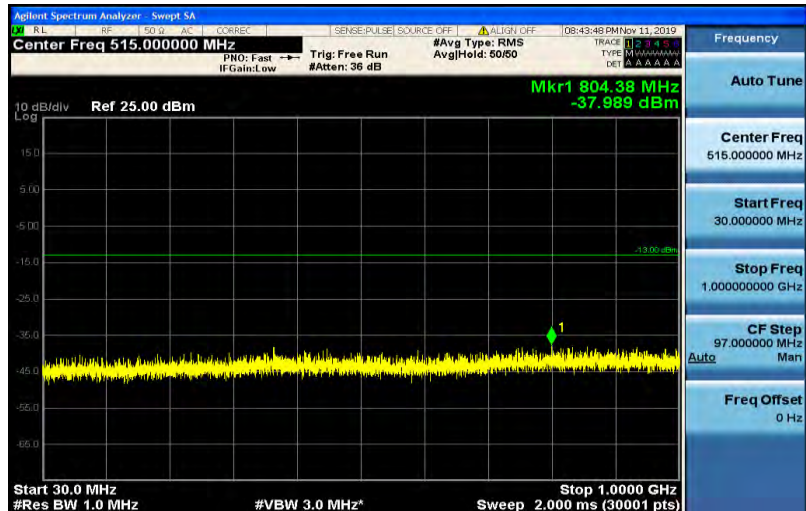

Band4-3MHz-QPSK-19965-1RB#0-Range1:30~100MHz