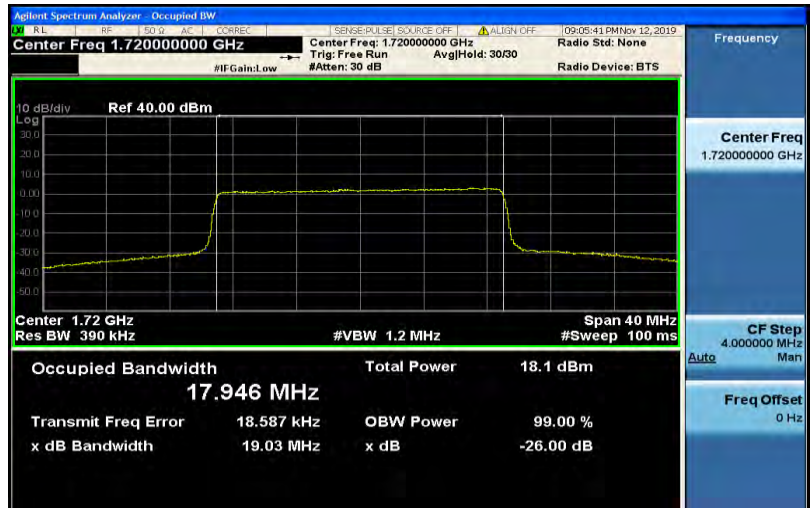

Band4-20MHz-QPSK-20050-100RB#0-17.946

Band4-20MHz-QPSK-20175-100RB#0-17.971

Band4-20MHz-QPSK-20300-100RB#0-17.992

Band4-20MHz-16QAM-20050-100RB#0-17.966

Band4-20MHz-16QAM-20175-100RB#0-17.959

Band4-20MHz-16QAM-20300-100RB#0-18.006