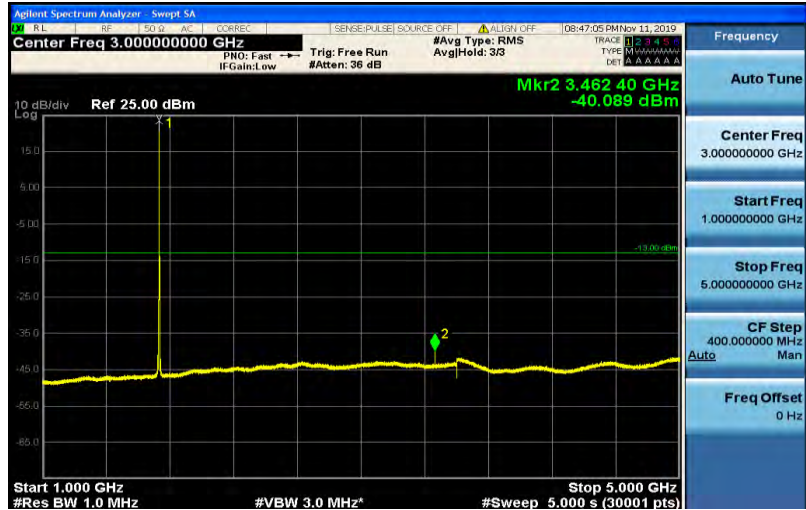

Band4-3MHz-QPSK-20175-1RB#0-Range2:1000~5000MHz