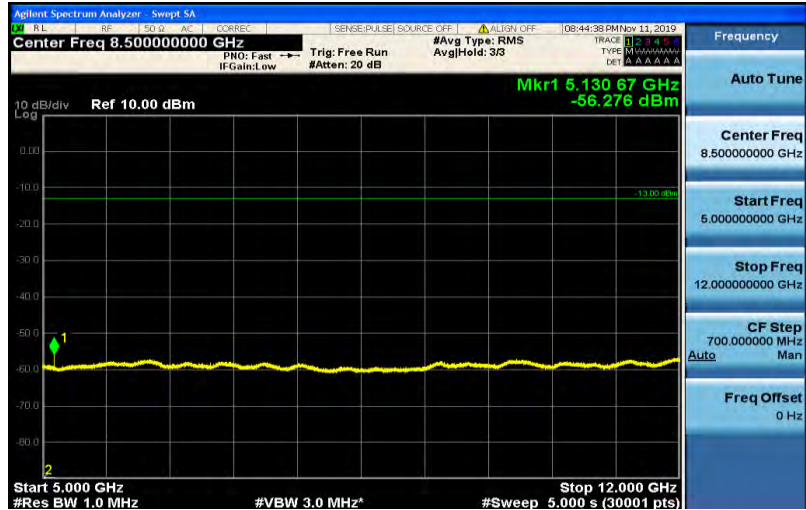

Band4-1.4MHz-16QAM-20393-1RB#0-Range3:5000~12000MHz

Band4-1.4MHz-16QAM-20393-1RB#0-Range4:12000~26500MHz

Band4-3MHz-QPSK-19965-1RB#0-Range1:30~100MHz

Band4-3MHz-QPSK-19965-1RB#0-Range2:1000~5000MHz

Band4-3MHz-QPSK-19965-1RB#0-Range3:5000~12000MHz