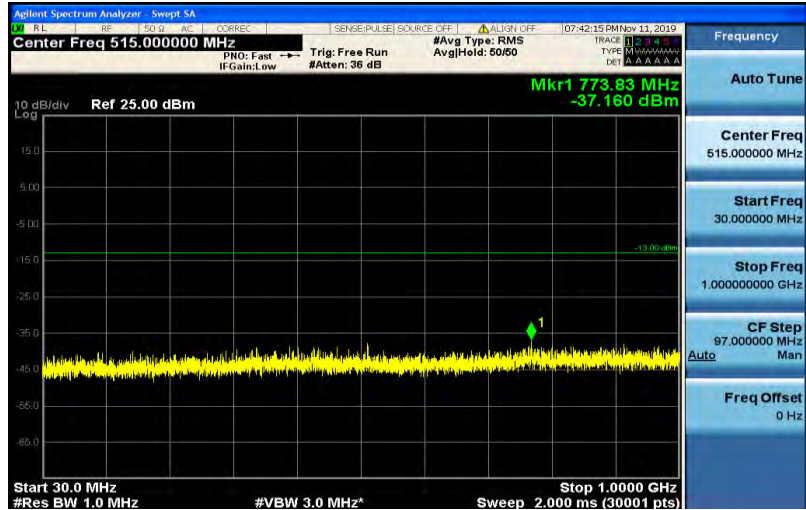

Band4-1.4MHz-QPSK-20175-1RB#0-Range1:30~1000MHz

Band4-1.4MHz-QPSK-20175-1RB#0-Range2:1000~5000MHz

Band4-1.4MHz-QPSK-20175-1RB#0-Range3:5000~12000MHz

Band4-1.4MHz-QPSK-20175-1RB#0-Range4:12000~26500MHz

Band4-1.4MHz-QPSK-20393-1RB#0-Range1:30~1000MHz