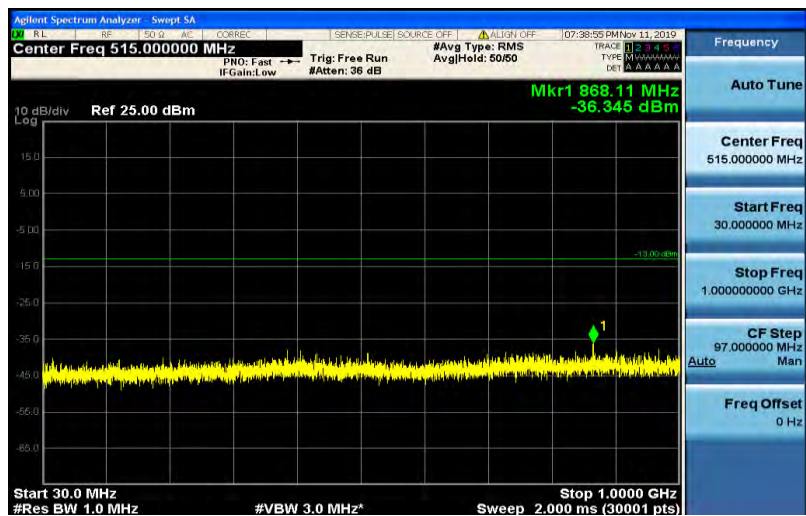

Band4-1.4MHz-QPSK-20175-1RB#0-Range1:30~1000MHz