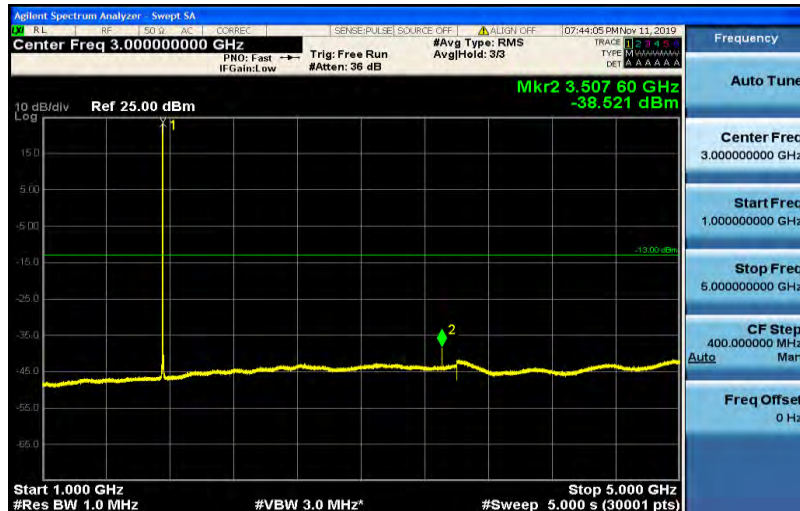

Band4-1.4MHz-16QAM-20175-1RB#0-Range3:5000~12000MHz

Band4-1.4MHz-16QAM-20175-1RB#0-Range4:12000~26500MHz

Band4-1.4MHz-16QAM-20393-1RB#0-Range1:30~1000MHz

Band4-1.4MHz-16QAM-20393-1RB#0-Range2:1000~5000MHz