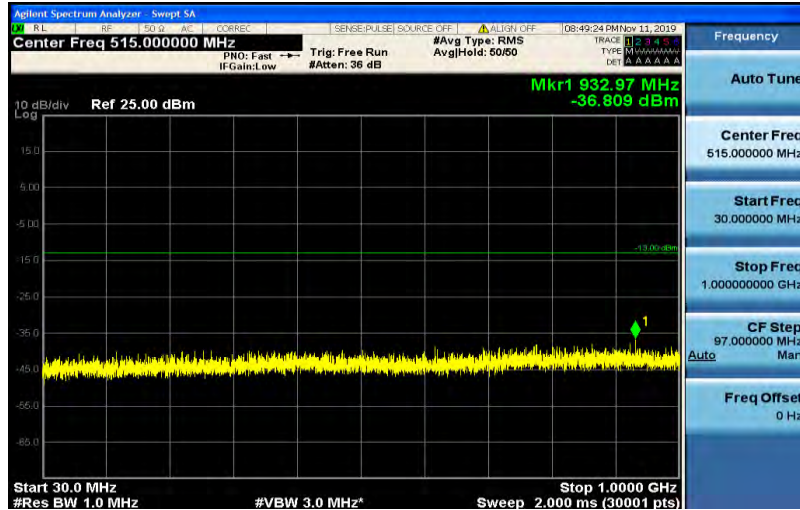

Band4-3MHz-QPSK-19965-1RB#0-Range4:12000~26500MHz

Band4-3MHz-QPSK-20175-1RB#0-Range1:30~1000MHz

Band4-3MHz-QPSK-20175-1RB#0-Range2:1000~5000MHz

Band4-3MHz-QPSK-20175-1RB#0-Range3:5000~12000MHz

Band4-3MHz-QPSK-20175-1RB#0-Range4:12000~26500MHz

Band4-3MHz-QPSK-20385-1RB#0-Range1:30~100MHz

Band4-3MHz-QPSK-20385-1RB#0-Range2:1000~5000MHz

Band4-3MHz-QPSK-20385-1RB#0-Range3:5000~12000MHz

Band4-3MHz-QPSK-20385-1RB#0-Range4:12000~26500MHz