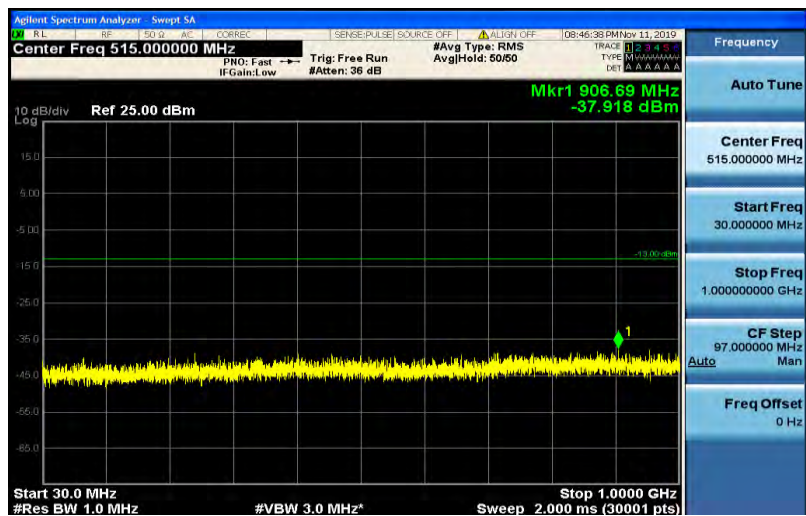

Band4-3MHz-QPSK-20175-1RB#0-Range1:30~1000MHz