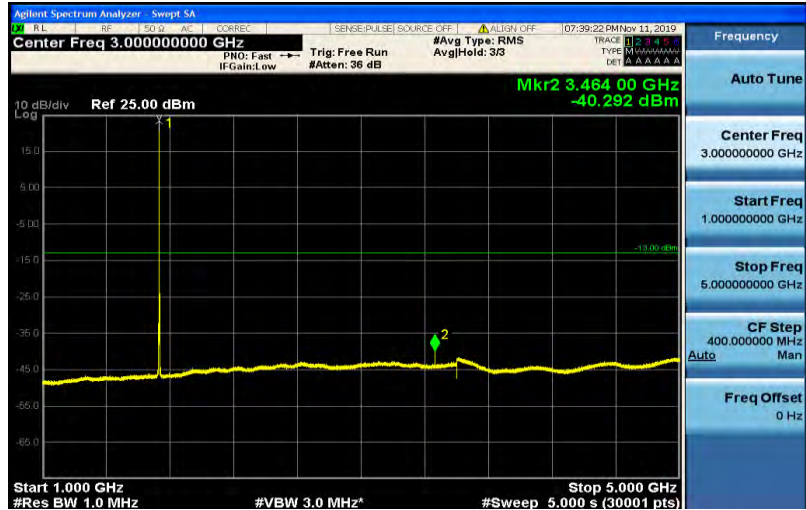

Band4-1.4MHz-QPSK-20175-1RB#0-Range2:1000~5000MHz