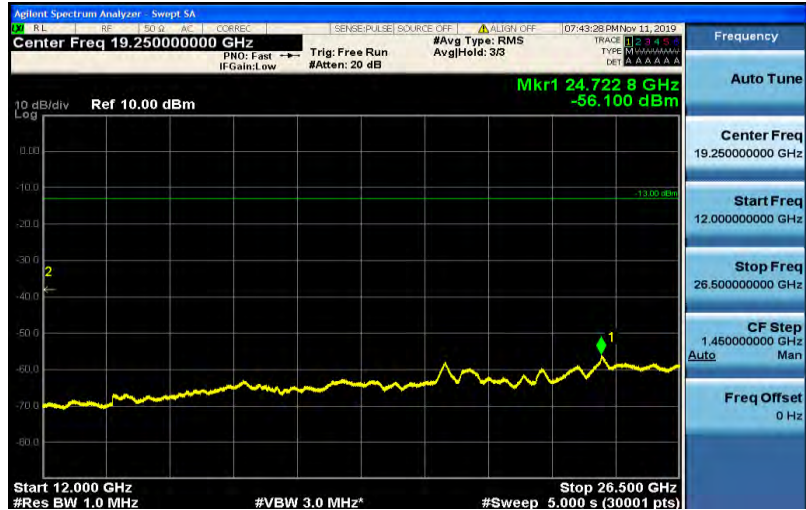

### Test Graphs

Band4-1.4MHz-QPSK-19957-1RB#0-Range1:30~1000MHz

Band4-1.4MHz-QPSK-19957-1RB#0-Range2:1000~5000MHz

Band4-1.4MHz-QPSK-19957-1RB#0-Range3:5000~12000MHz

Band4-1.4MHz-QPSK-19957-1RB#0-Range4:12000~26500MHz

Band4-1.4MHz-QPSK-20175-1RB#0-Range1:30~1000MHz

Band4-1.4MHz-QPSK-20175-1RB#0-Range2:1000~5000MHz

Band4-1.4MHz-QPSK-20175-1RB#0-Range3:5000~12000MHz

Band4-1.4MHz-QPSK-20175-1RB#0-Range4:12000~26500MHz

Band4-1.4MHz-QPSK-20393-1RB#0-Range1:30~1000MHz

Band4-1.4MHz-QPSK-20393-1RB#0-Range2:1000~5000MHz

Band4-1.4MHz-QPSK-20393-1RB#0-Range3:5000~12000MHz

Band4-1.4MHz-QPSK-20393-1RB#0-Range4:12000~26500MHz

Band4-1.4MHz-16QAM-19957-1RB#0-Range1:30~1000MHz

Band4-1.4MHz-16QAM-19957-1RB#0-Range2:1000~5000MHz