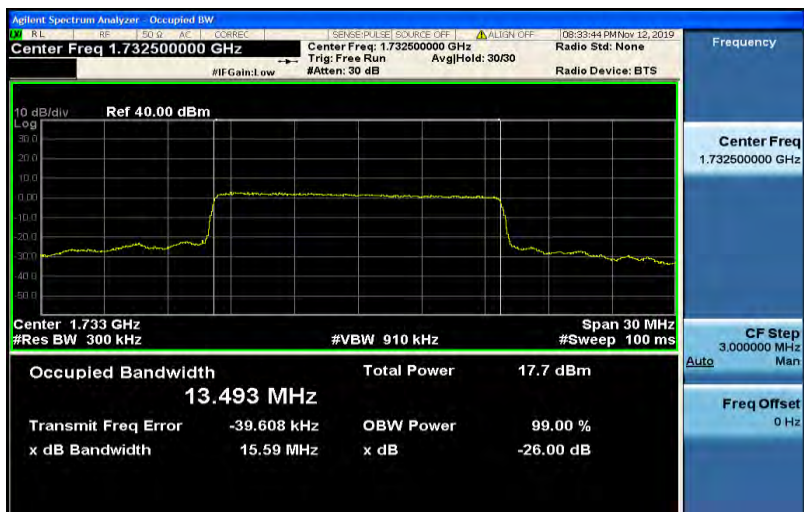

Band4-15MHz-QPSK-20175-75RB#0-13.493