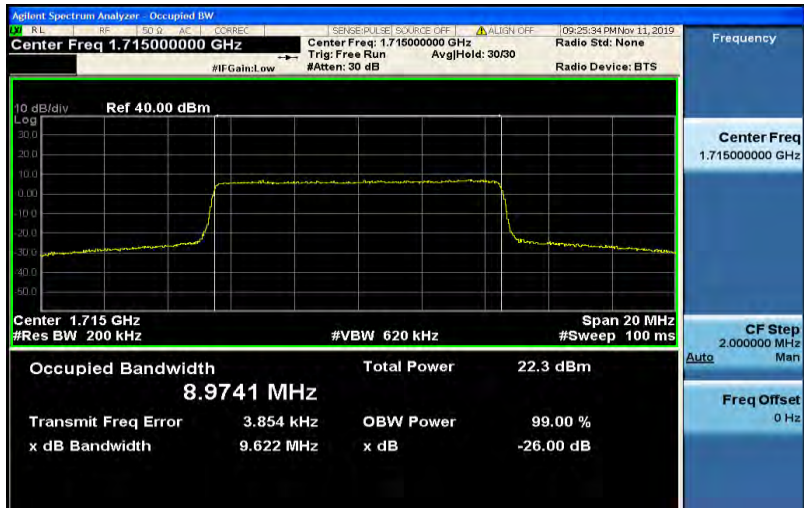

Band4-10MHz-QPSK-20000-50RB#0-8.9929

Band4-10MHz-QPSK-20175-50RB#0-8.9944

Band4-10MHz-QPSK-20350-50RB#0-8.9898

Band4-10MHz-16QAM-20000-50RB#0-8.9741

Band4-10MHz-16QAM-20175-50RB#0-8.9730

Band4-10MHz-16QAM-20350-50RB#0-8.9844