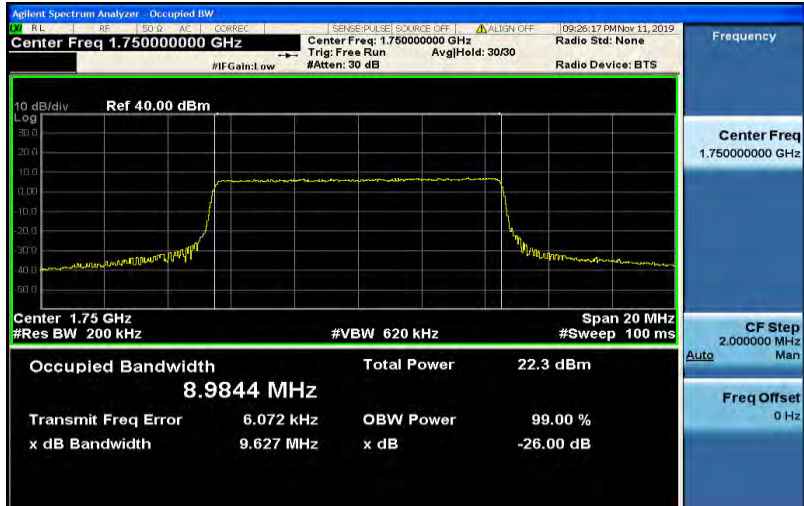

Band4-10MHz-QPSK-20000-50RB#0-8.9929

Band4-10MHz-QPSK-20175-50RB#0-8.9944

Band4-10MHz-QPSK-20350-50RB#0-8.9898

Band4-10MHz-16QAM-20000-50RB#0-8.9741

Band4-10MHz-16QAM-20175-50RB#0-8.9730

Band4-10MHz-16QAM-20350-50RB#0-8.9844