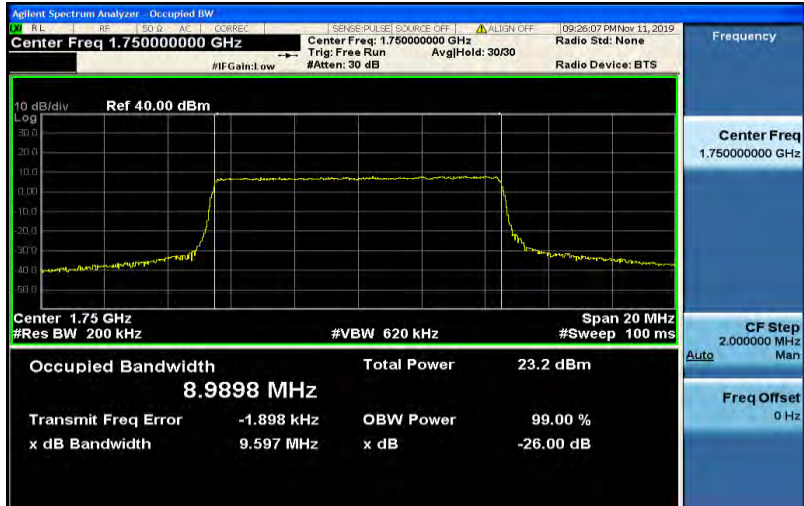

Band4-10MHz-QPSK-20000-50RB#0-8.9929

Band4-10MHz-QPSK-20175-50RB#0-8.9944

Band4-10MHz-QPSK-20350-50RB#0-8.9898

Band4-10MHz-16QAM-20000-50RB#0-8.9741

Band4-10MHz-16QAM-20175-50RB#0-8.9730

Band4-10MHz-16QAM-20350-50RB#0-8.9844