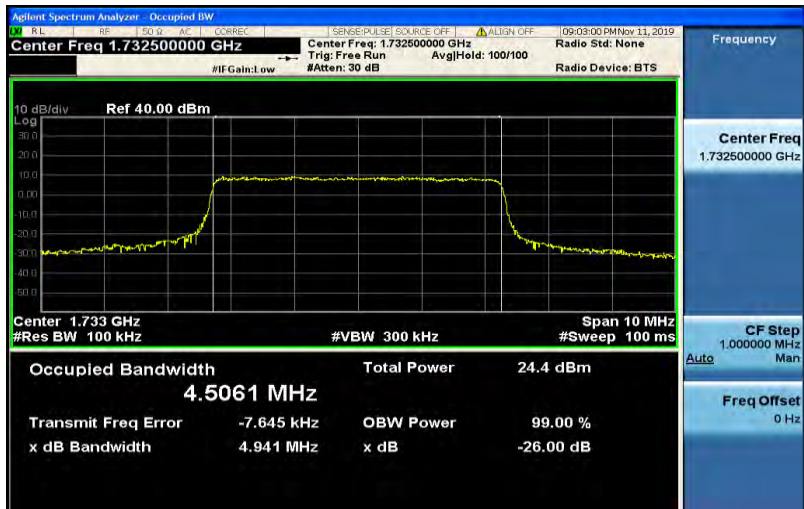

Band4-5MHz-QPSK-20175-25RB#0-4.5061