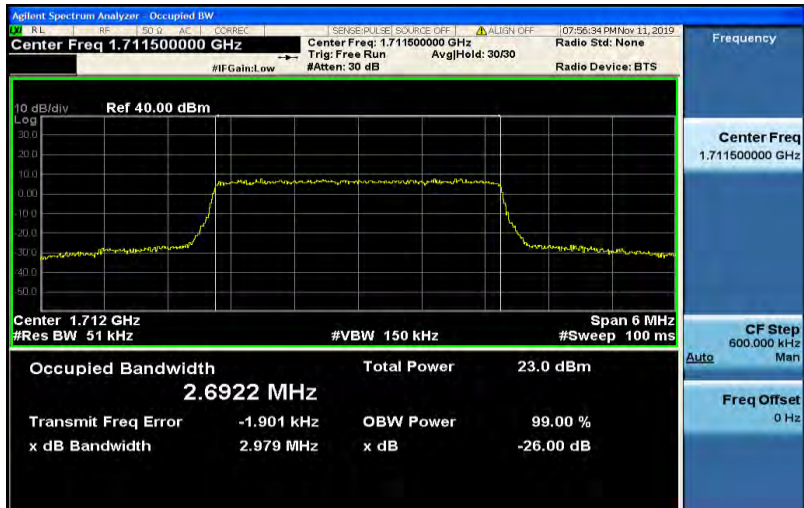

Band4-3MHz-QPSK-19965-15RB#0-2.6973

Band4-3MHz-QPSK-20175-15RB#0-2.7003

Band4-3MHz-QPSK-20385-15RB#0-2.6988

Band4-3MHz-16QAM-19965-15RB#0-2.6922

Band4-3MHz-16QAM-20175-15RB#0-2.6936

Band4-3MHz-16QAM-20385-15RB#0-2.6942