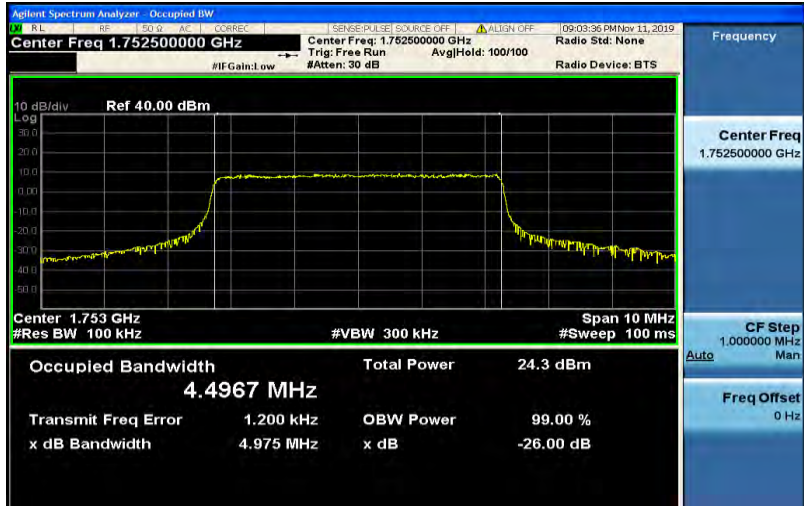

Band4-5MHz-QPSK-20375-25RB#0-4.4967