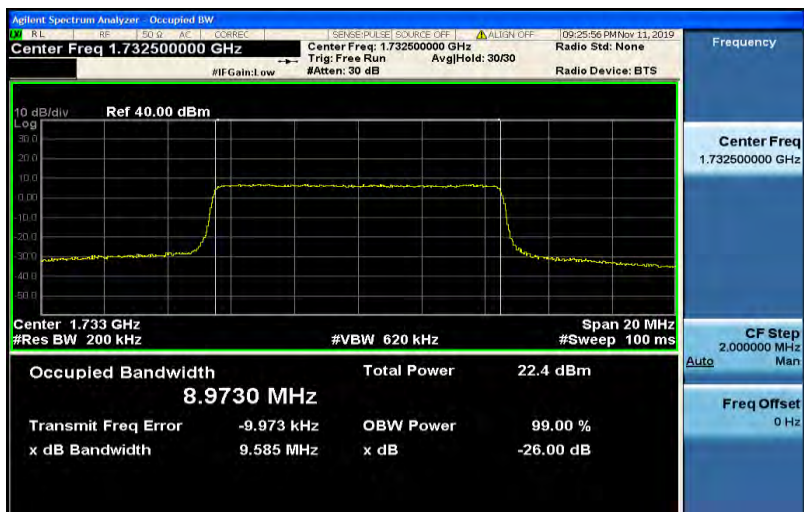

Band4-10MHz-QPSK-20000-50RB#0-8.9929

Band4-10MHz-QPSK-20175-50RB#0-8.9944

Band4-10MHz-QPSK-20350-50RB#0-8.9898

Band4-10MHz-16QAM-20000-50RB#0-8.9741

Band4-10MHz-16QAM-20175-50RB#0-8.9730

Band4-10MHz-16QAM-20350-50RB#0-8.9844