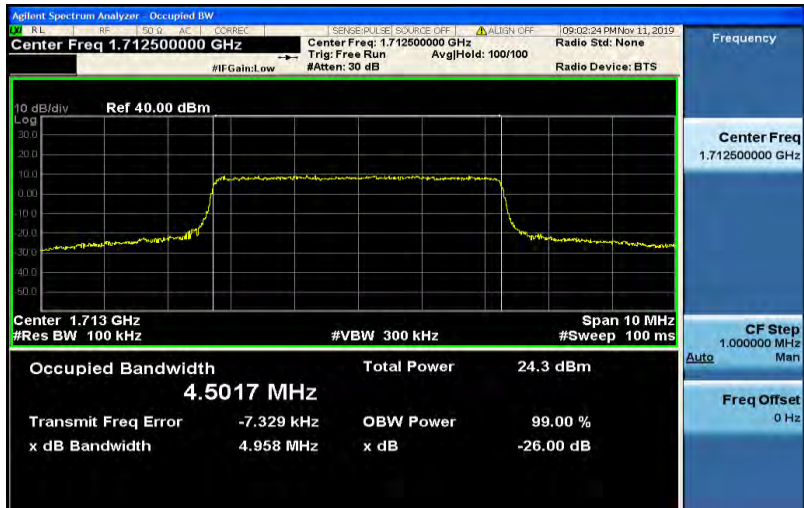

Band4-5MHz-QPSK-19975-25RB#0-4.5017