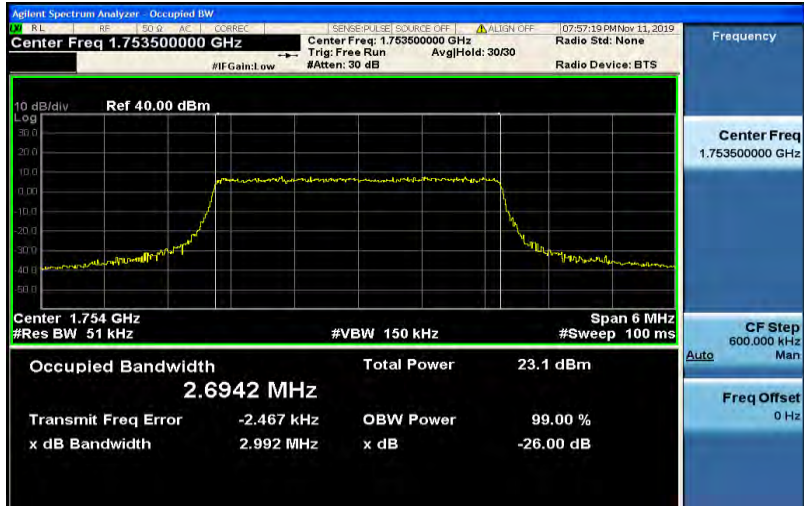

Band4-3MHz-QPSK-19965-15RB#0-2.6973

Band4-3MHz-QPSK-20175-15RB#0-2.7003

Band4-3MHz-QPSK-20385-15RB#0-2.6988

Band4-3MHz-16QAM-19965-15RB#0-2.6922

Band4-3MHz-16QAM-20175-15RB#0-2.6936

Band4-3MHz-16QAM-20385-15RB#0-2.6942