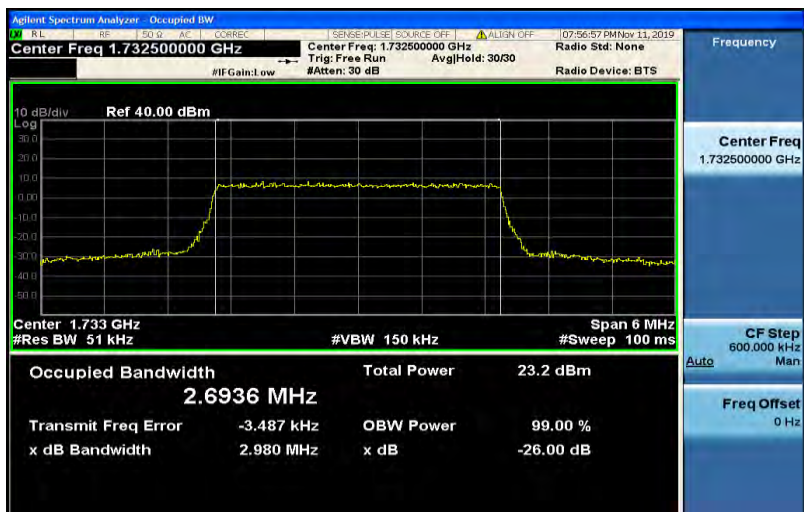

Band4-3MHz-QPSK-19965-15RB#0-2.6973

Band4-3MHz-QPSK-20175-15RB#0-2.7003

Band4-3MHz-QPSK-20385-15RB#0-2.6988

Band4-3MHz-16QAM-19965-15RB#0-2.6922

Band4-3MHz-16QAM-20175-15RB#0-2.6936

Band4-3MHz-16QAM-20385-15RB#0-2.6942