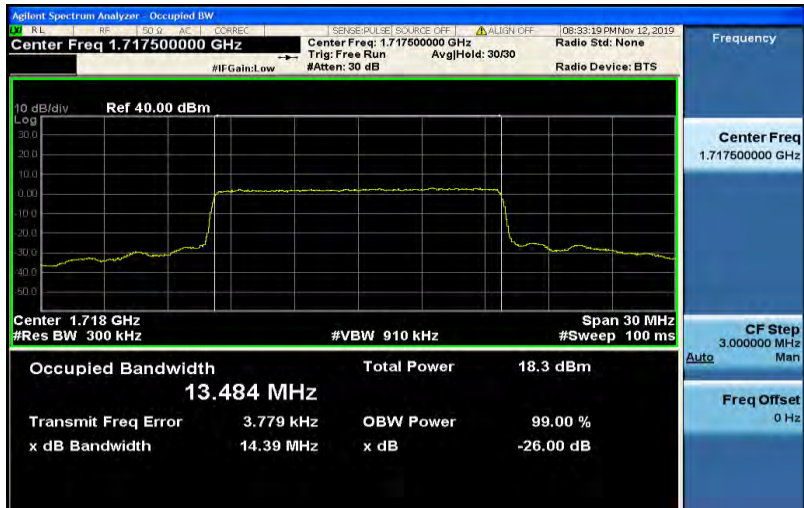

Band4-15MHz-QPSK-20025-75RB#0-13.484