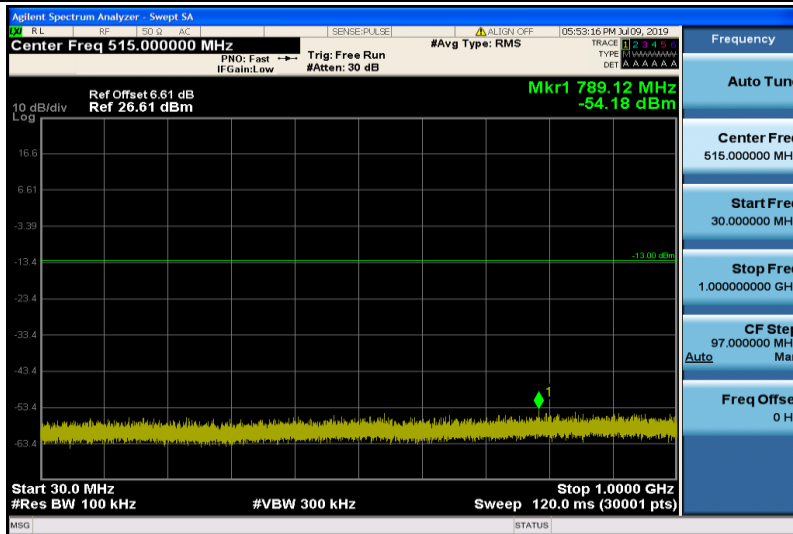

Band4-20MHz-16QAM-20300-1RB#0-30~1000MHz