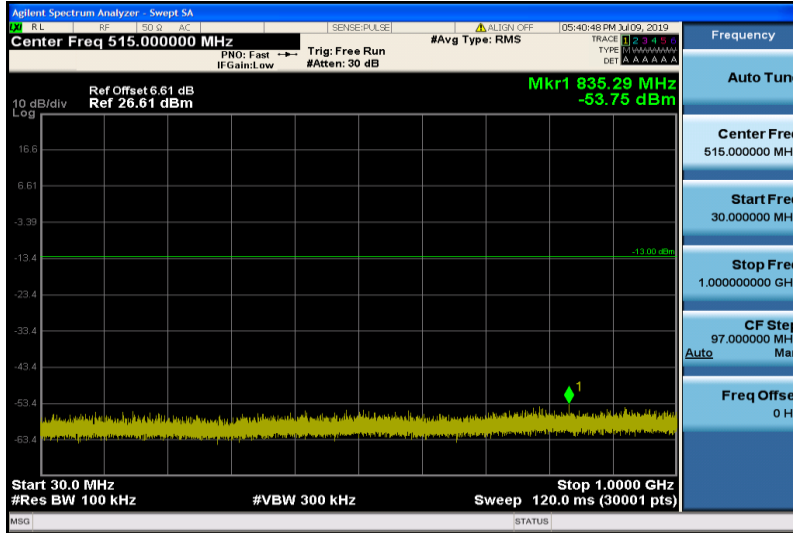

Band4-5MHz-16QAM-20175-1RB#0-30~100MHz