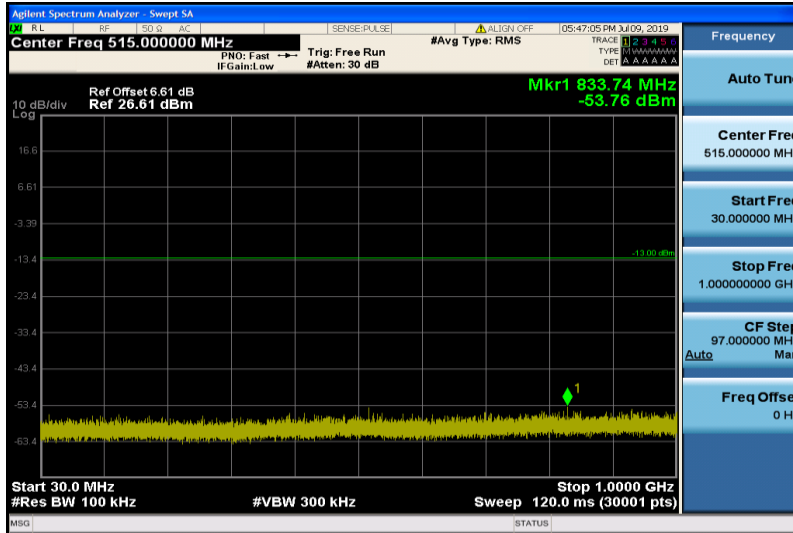

Band4-15MHz-16QAM-20025-1RB#0-30~1000MHz