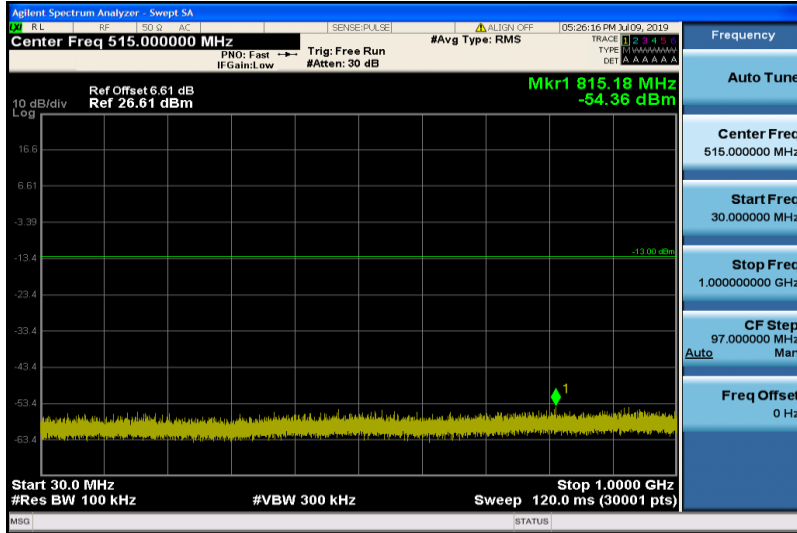

Band4-1.4MHz-QPSK-20393-1RB#0-1000~26000MHz

Band4-1.4MHz-16QAM-19957-1RB#0-30~1000MHz

Band4-1.4MHz-16QAM-19957-1RB#0-1000~26000MHz

Band4-1.4MHz-16QAM-20175-1RB#0-30~1000MHz

Band4-1.4MHz-16QAM-20175-1RB#0-1000~26000MHz