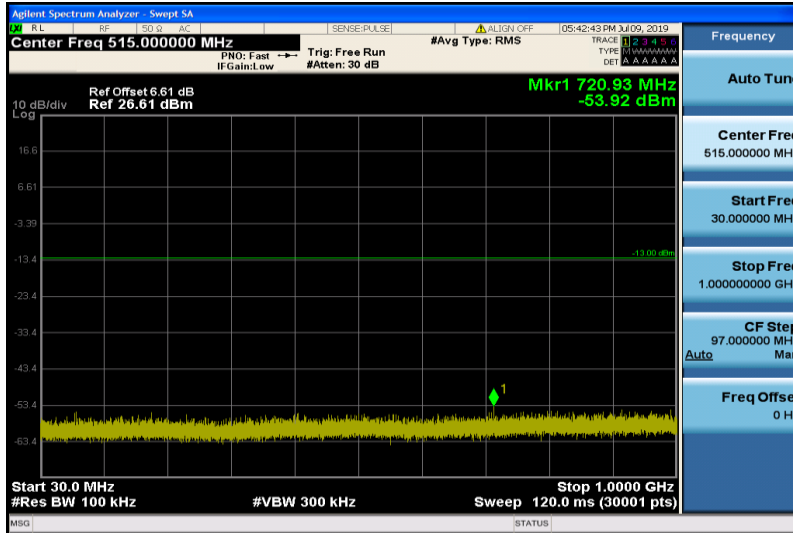

Band4-5MHz-16QAM-20175-1RB#0-30~100MHz

Band4-5MHz-16QAM-20175-1RB#0-1000~26000MHz

Band4-5MHz-16QAM-20375-1RB#0-30~100MHz

Band4-5MHz-16QAM-20375-1RB#0-1000~26000MHz

Band4-10MHz-QPSK-20000-1RB#0-30~1000MHz

Band4-10MHz-QPSK-20000-1RB#0-1000~26000MHz