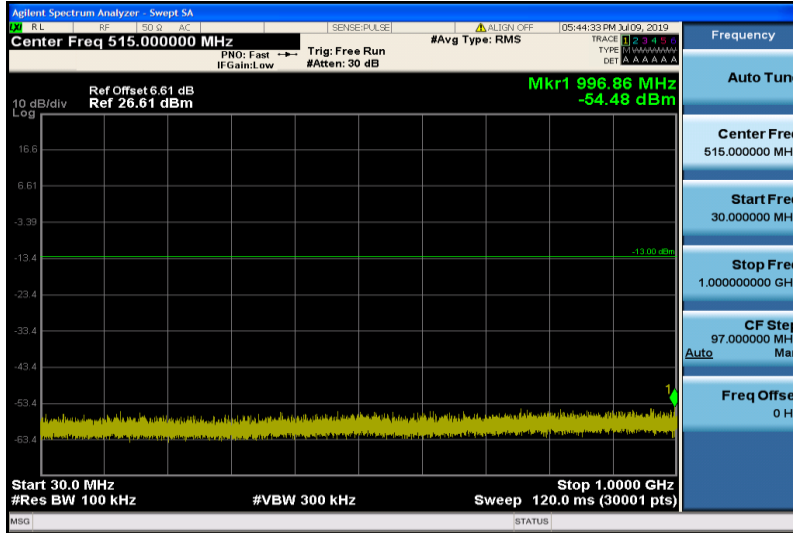

Band4-10MHz-16QAM-20175-1RB#0-30~1000MHz