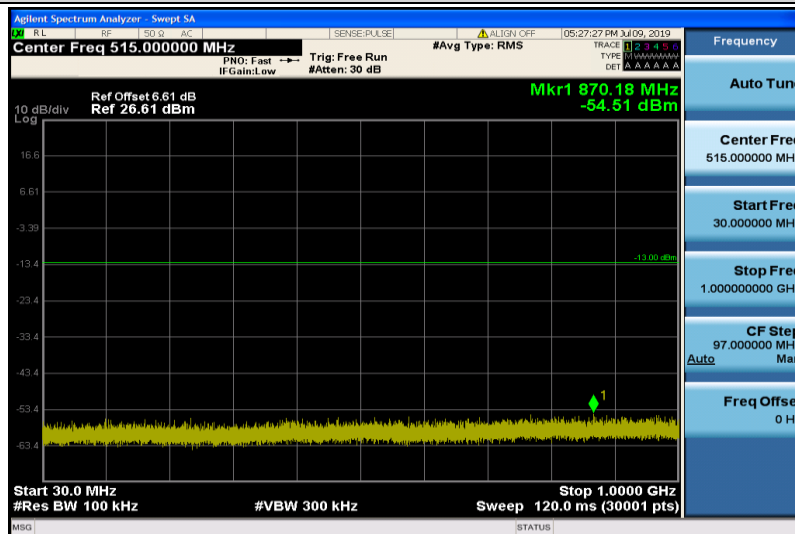

# Test Graphs

Band4-1.4MHz-QPSK-19957-1RB#0-30~1000MHz

Band4-1.4MHz-QPSK-19957-1RB#0-1000~26000MHz

Band4-1.4MHz-QPSK-20175-1RB#0-30~1000MHz

Band4-1.4MHz-QPSK-20175-1RB#0-1000~26000MHz

Band4-1.4MHz-QPSK-20393-1RB#0-30~1000MHz