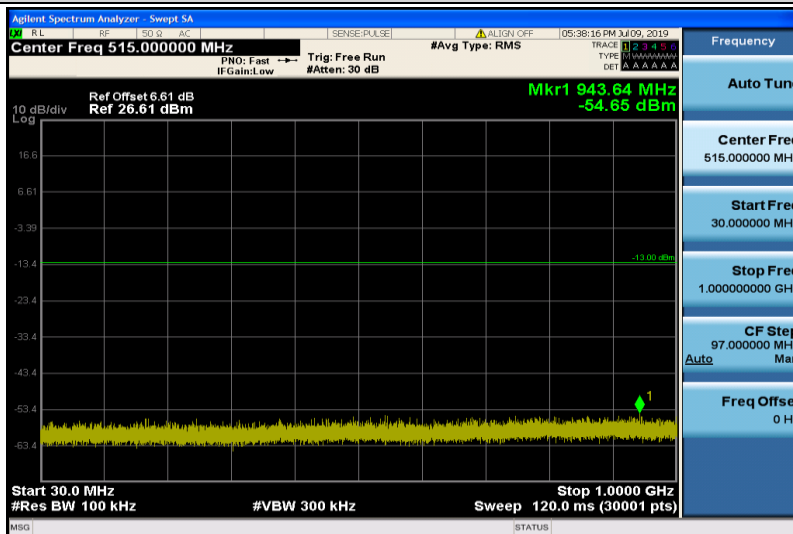

Band4-3MHz-16QAM-20385-1RB#0-30~100MHz