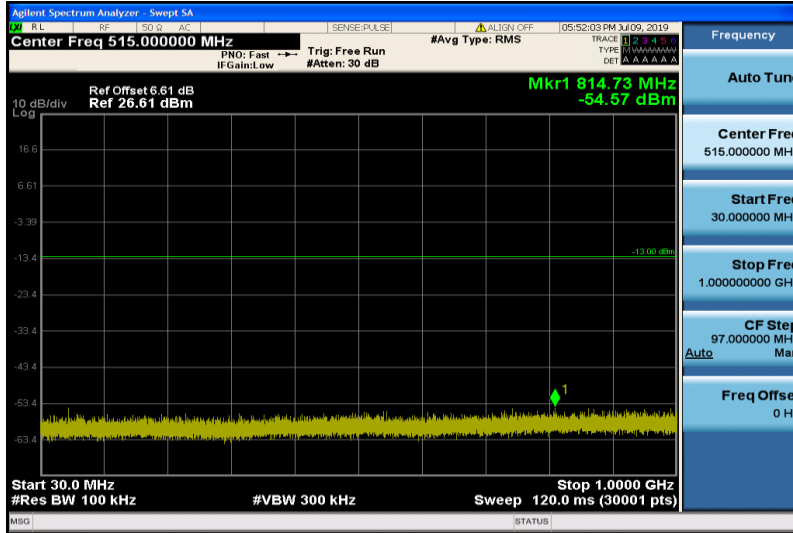

Band4-20MHz-16QAM-20175-1RB#0-30~1000MHz