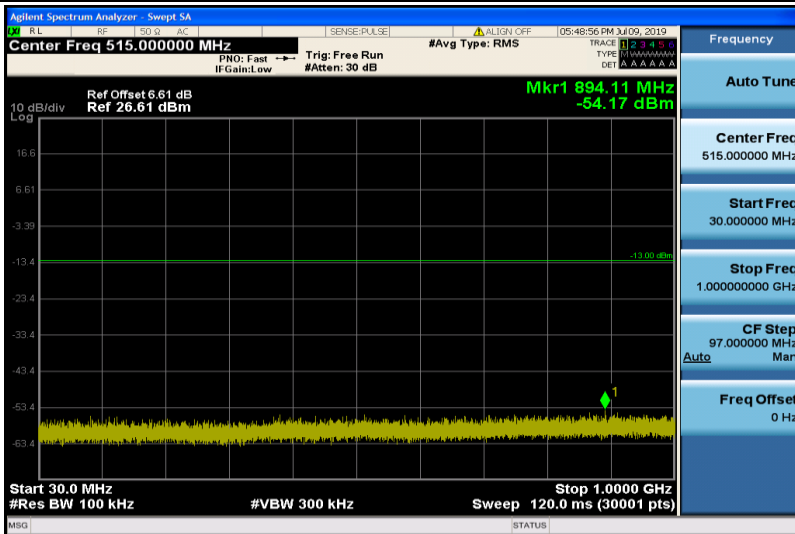

Band4-15MHz-QPSK-20025-1RB#0-30~1000MHz

Band4-15MHz-QPSK-20025-1RB#0-1000~26000MHz

Band4-15MHz-QPSK-20175-1RB#0-30~1000MHz

Band4-15MHz-QPSK-20175-1RB#0-1000~26000MHz

Band4-15MHz-QPSK-20325-1RB#0-30~1000MHz