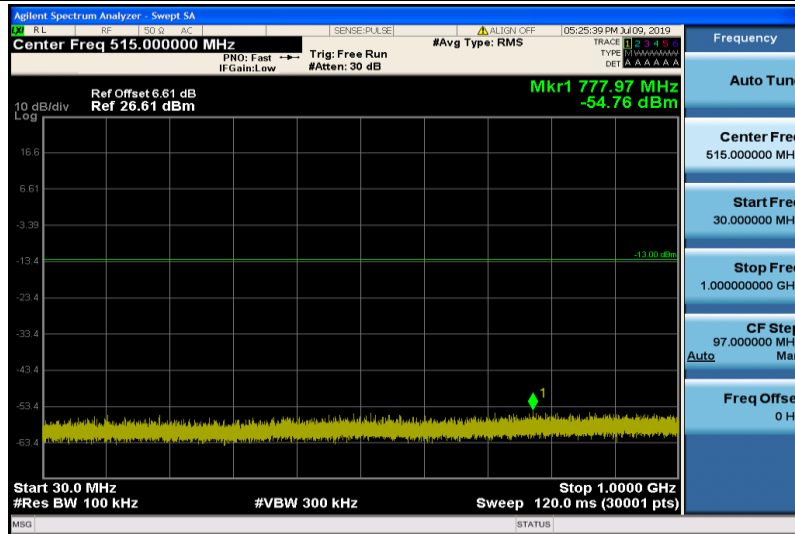

# Test Graphs

Band4-1.4MHz-QPSK-19957-1RB#0-30~1000MHz

Band4-1.4MHz-QPSK-19957-1RB#0-1000~26000MHz

Band4-1.4MHz-QPSK-20175-1RB#0-30~1000MHz

Band4-1.4MHz-QPSK-20175-1RB#0-1000~26000MHz

Band4-1.4MHz-QPSK-20393-1RB#0-30~1000MHz