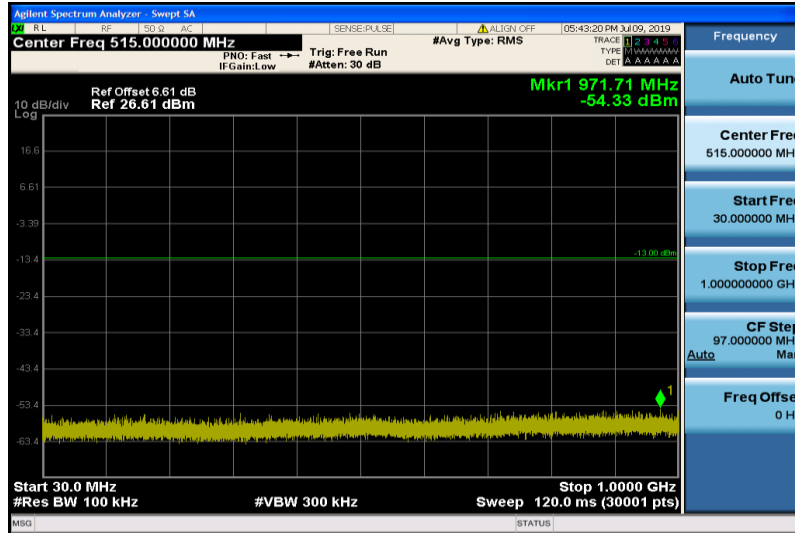

Band4-10MHz-QPSK-20175-1RB#0-30~1000MHz

Band4-10MHz-QPSK-20175-1RB#0-1000~26000MHz

Band4-10MHz-QPSK-20350-1RB#0-30~1000MHz

Band4-10MHz-QPSK-20350-1RB#0-1000~26000MHz

Band4-10MHz-16QAM-20000-1RB#0-30~1000MHz