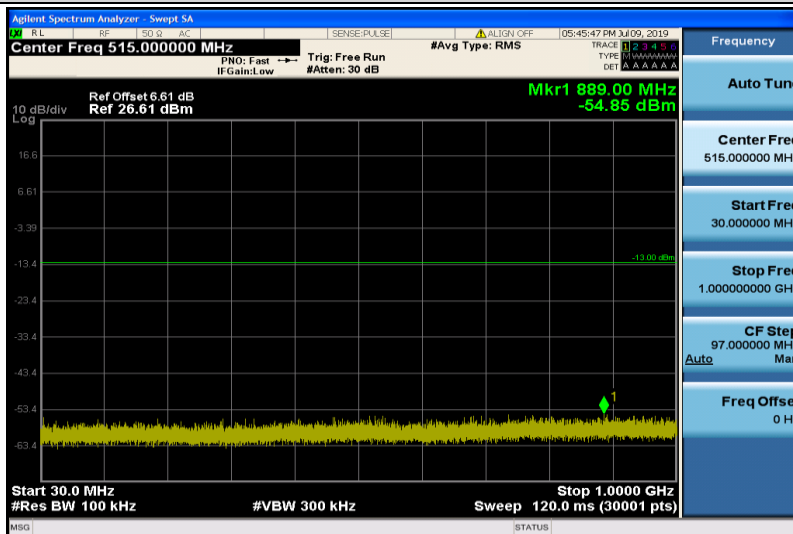

Band4-10MHz-16QAM-20000-1RB#0-1000~26000MHz

Band4-10MHz-16QAM-20175-1RB#0-30~1000MHz

Band4-10MHz-16QAM-20175-1RB#0-1000~26000MHz

Band4-10MHz-16QAM-20350-1RB#0-30~1000MHz

Band4-10MHz-16QAM-20350-1RB#0-1000~26000MHz