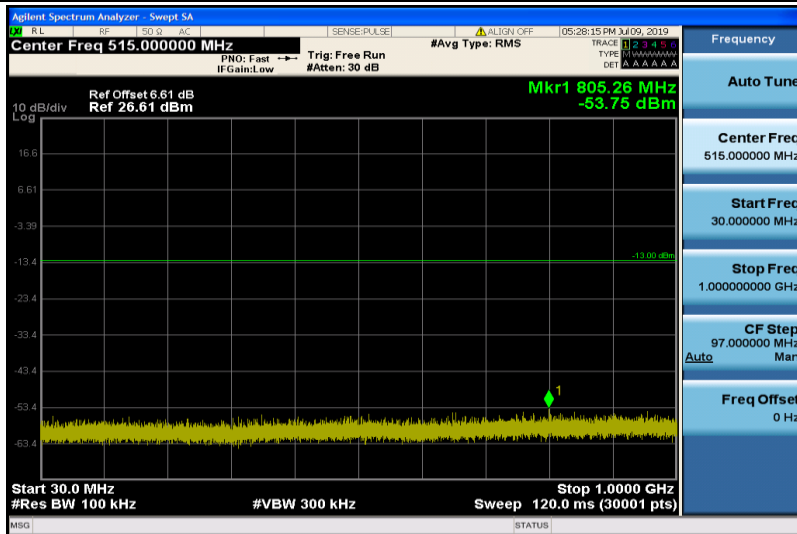

Band4-1.4MHz-16QAM-20393-1RB#0-30~1000MHz