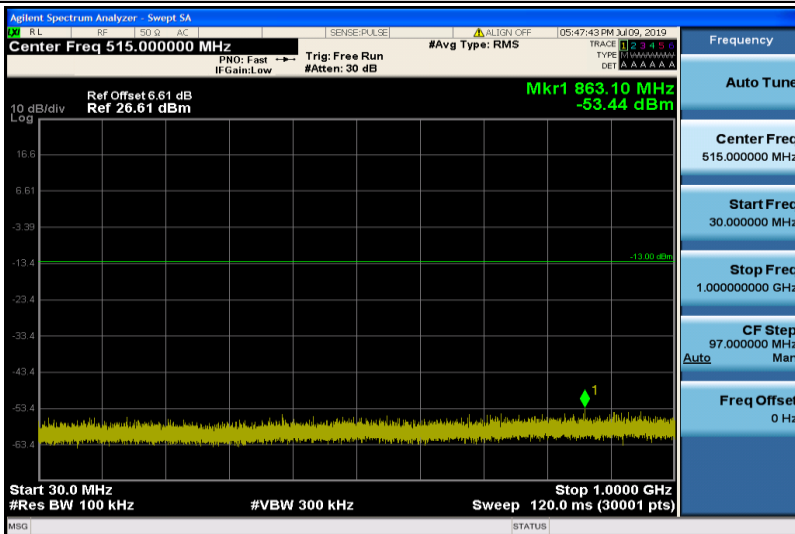

Band4-15MHz-QPSK-20175-1RB#0-30~1000MHz