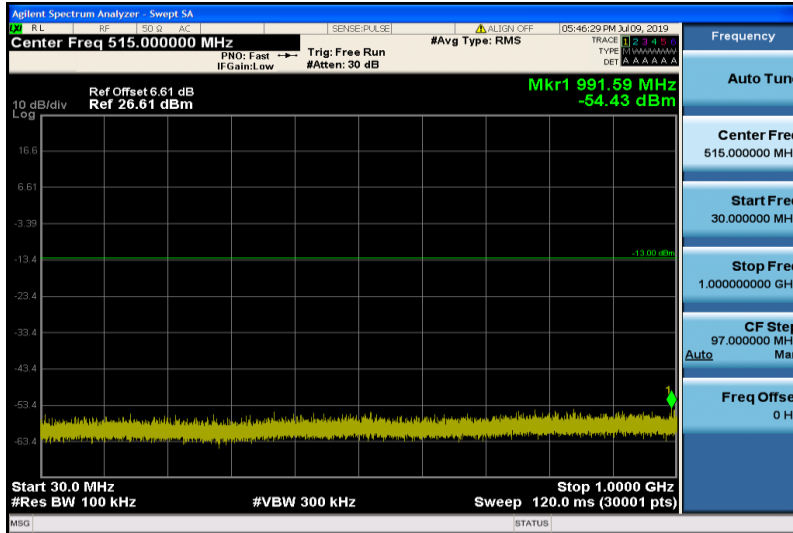

Band4-15MHz-QPSK-20025-1RB#0-30~1000MHz