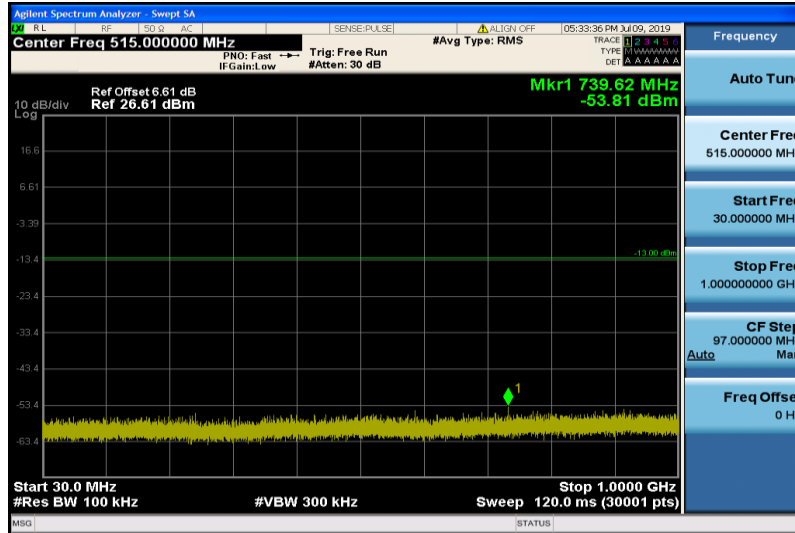

Band4-3MHz-QPSK-19965-1RB#0-30~1000MHz