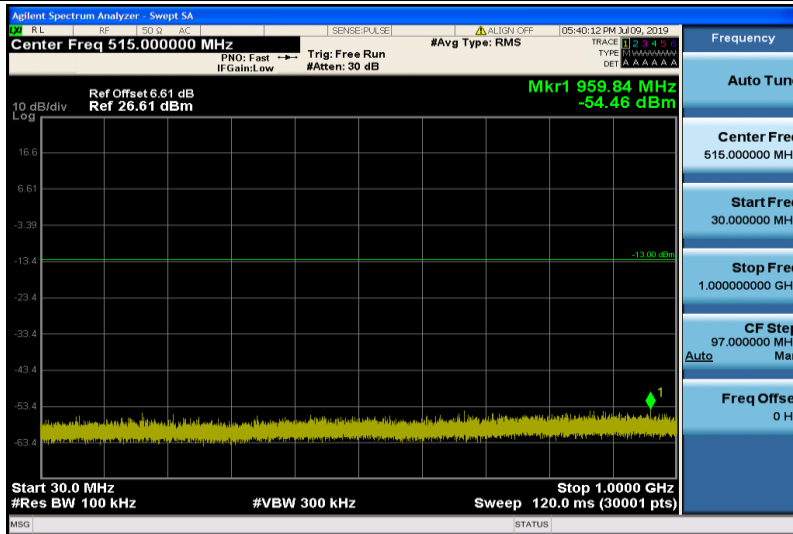

Band4-5MHz-QPSK-20175-1RB#0-30~1000MHz