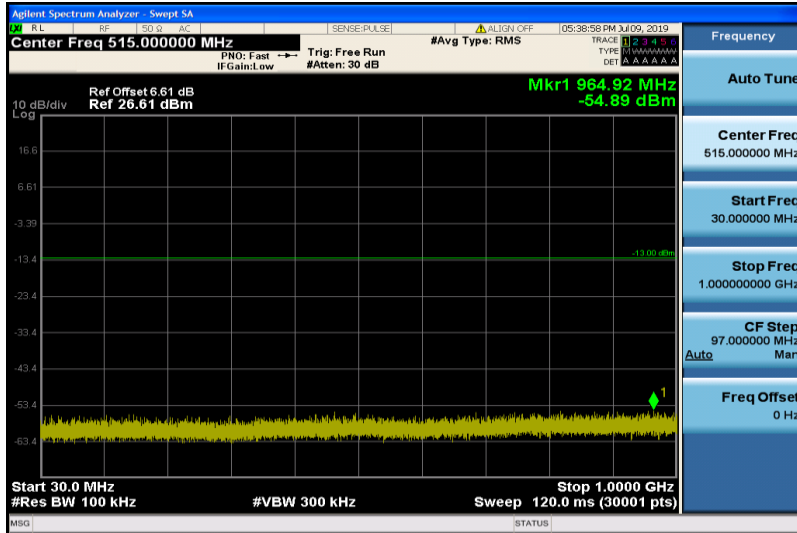

Band4-3MHz-16QAM-20175-1RB#0-30~100MHz

Band4-3MHz-16QAM-20175-1RB#0-1000~26000MHz

Band4-3MHz-16QAM-20385-1RB#0-30~100MHz

Band4-3MHz-16QAM-20385-1RB#0-1000~26000MHz

Band4-5MHz-QPSK-19975-1RB#0-30~1000MHz

Band4-5MHz-QPSK-19975-1RB#0-1000~26000MHz