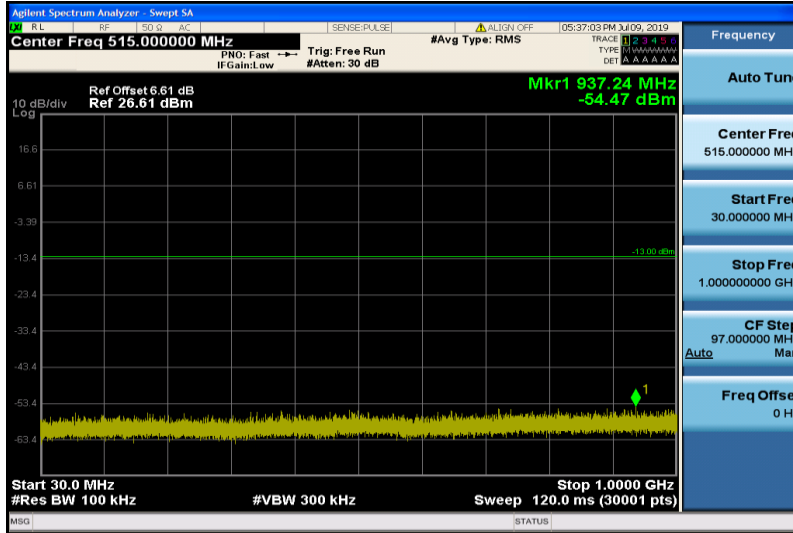

Band4-3MHz-16QAM-20175-1RB#0-30~100MHz