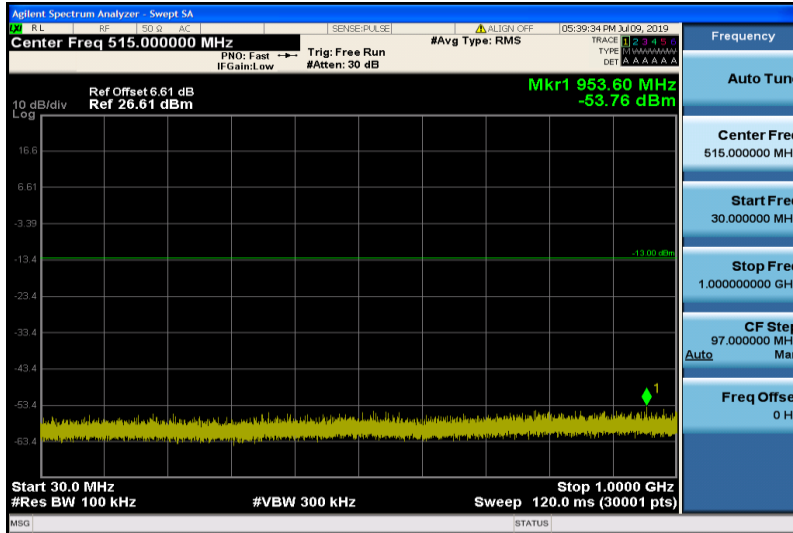

Band4-5MHz-QPSK-20175-1RB#0-30~1000MHz

Band4-5MHz-QPSK-20175-1RB#0-1000~26000MHz

Band4-5MHz-QPSK-20375-1RB#0-30~1000MHz

Band4-5MHz-QPSK-20375-1RB#0-1000~26000MHz

Band4-5MHz-16QAM-19975-1RB#0-30~1000MHz

Band4-5MHz-16QAM-19975-1RB#0-1000~26000MHz