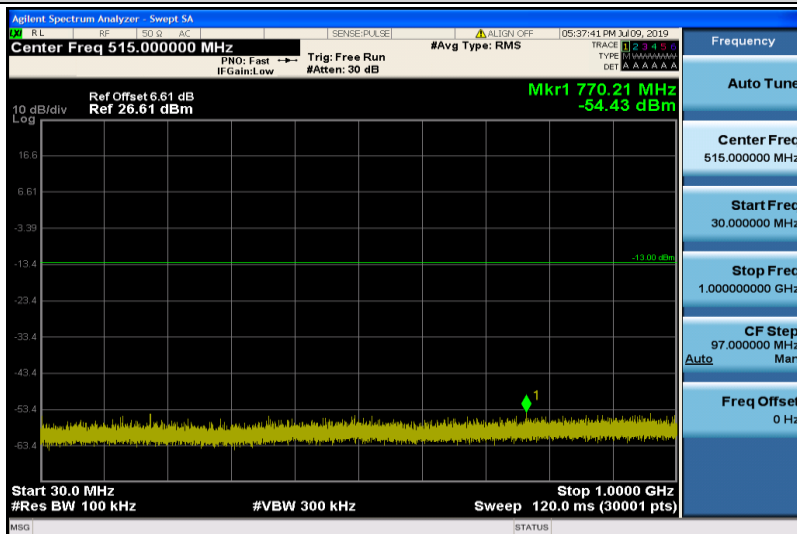

Band4-3MHz-QPSK-20385-1RB#0-30~1000MHz