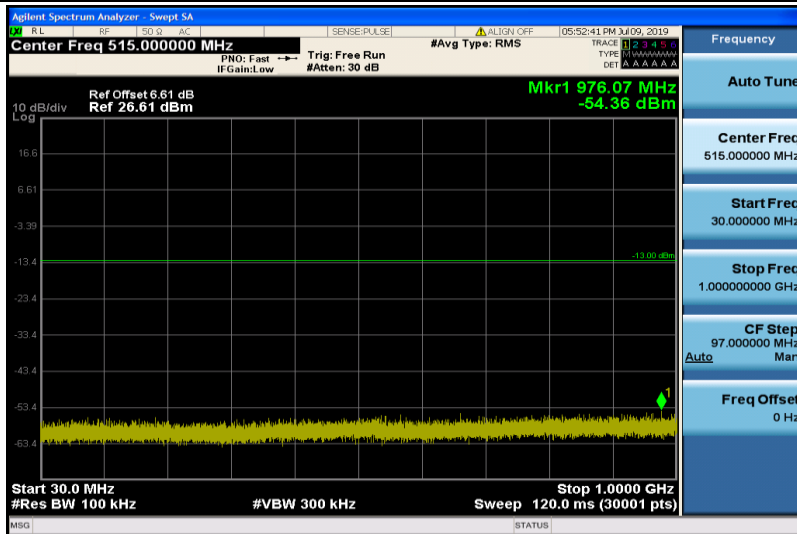

Band4-20MHz-QPSK-20300-1RB#0-30~1000MHz