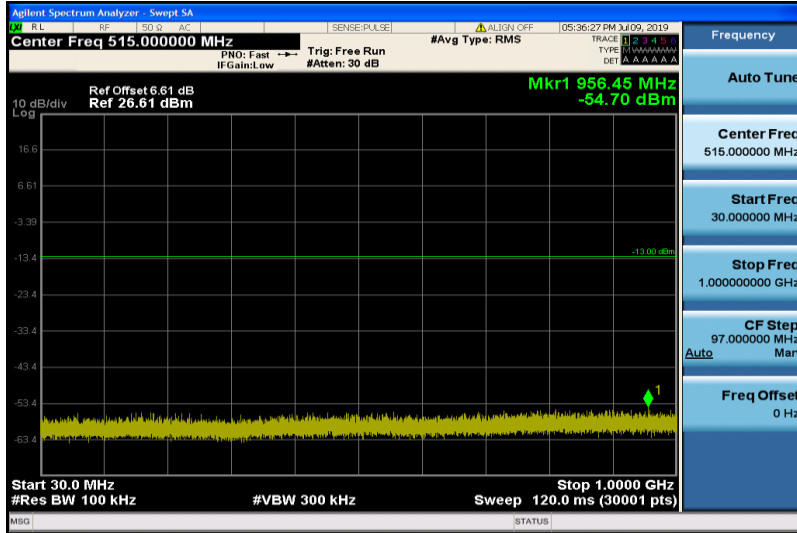

Band4-1.4MHz-16QAM-20393-1RB#0-30~1000MHz

Band4-1.4MHz-16QAM-20393-1RB#0-1000~26000MHz

Band4-3MHz-QPSK-19965-1RB#0-30~1000MHz

Band4-3MHz-QPSK-19965-1RB#0-1000~26000MHz

Band4-3MHz-QPSK-20175-1RB#0-30~1000MHz