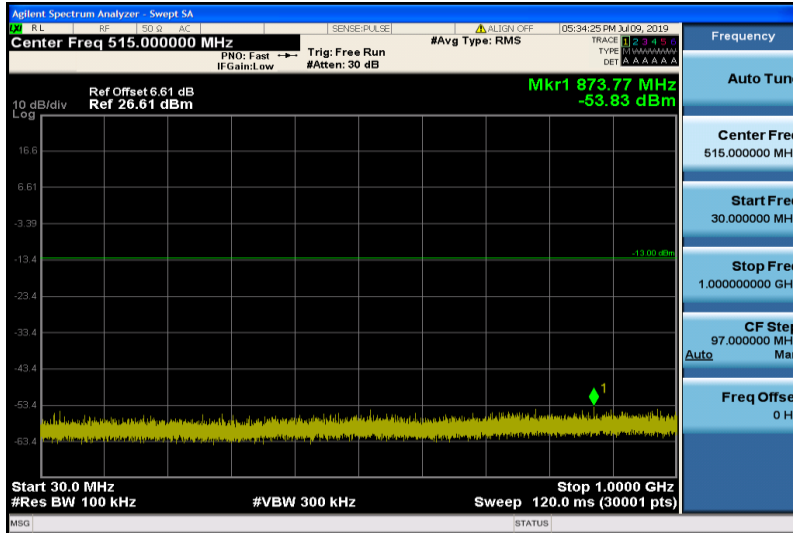

Band4-3MHz-QPSK-20175-1RB#0-1000~26000MHz

Band4-3MHz-QPSK-20385-1RB#0-30~1000MHz

Band4-3MHz-QPSK-20385-1RB#0-1000~26000MHz

Band4-3MHz-16QAM-19965-1RB#0-30~1000MHz

Band4-3MHz-16QAM-19965-1RB#0-1000~26000MHz