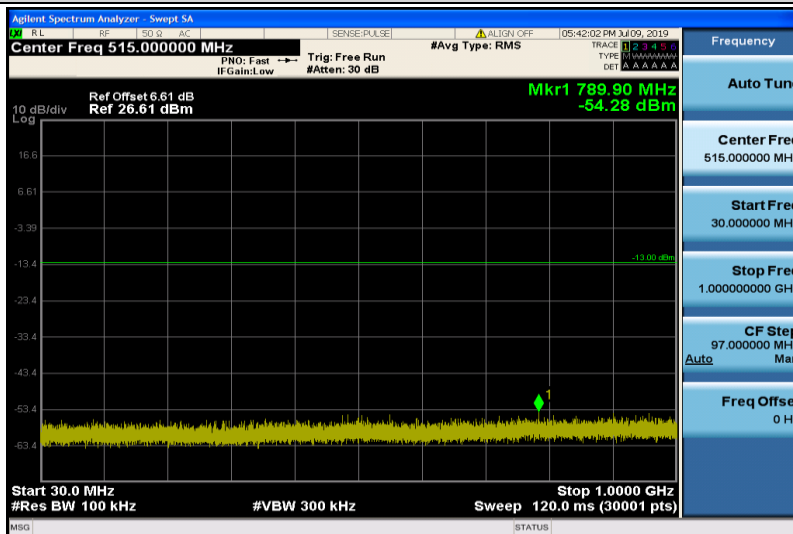

Band4-5MHz-16QAM-20375-1RB#0-30~100MHz