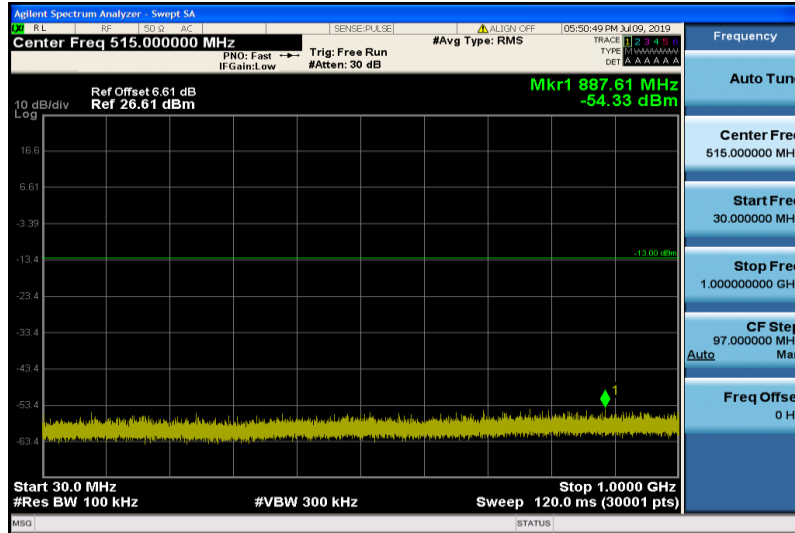

Band4-20MHz-QPSK-20175-1RB#0-1000~26000MHz

Band4-20MHz-QPSK-20300-1RB#0-30~1000MHz

Band4-20MHz-QPSK-20300-1RB#0-1000~26000MHz

Band4-20MHz-16QAM-20050-1RB#0-30~1000MHz

Band4-20MHz-16QAM-20050-1RB#0-1000~26000MHz