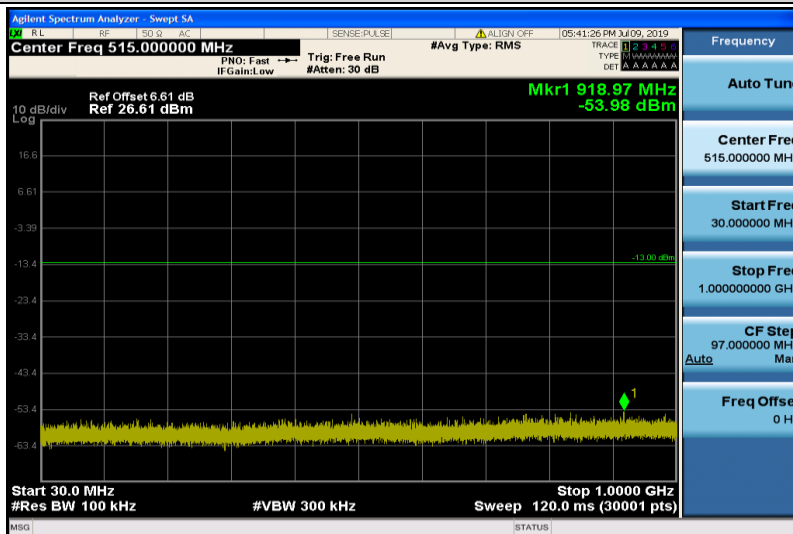

Band4-5MHz-QPSK-20375-1RB#0-30~1000MHz