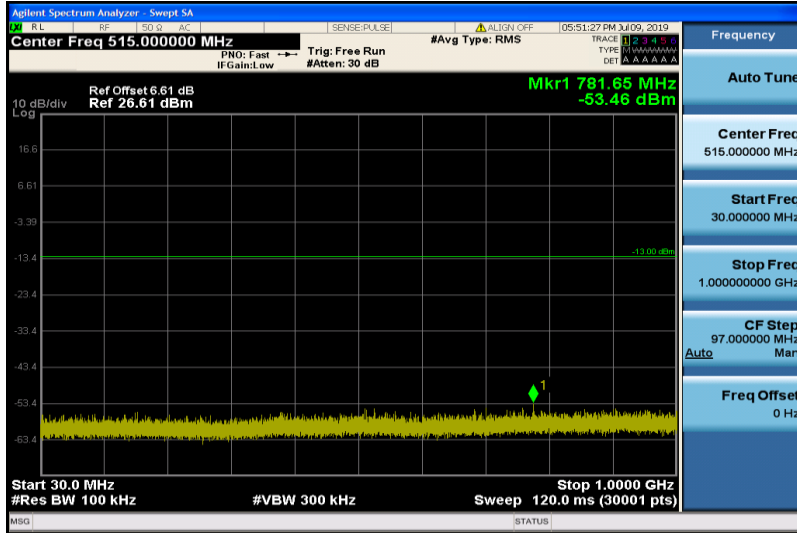

Band4-15MHz-16QAM-20325-1RB#0-30~1000MHz

Band4-15MHz-16QAM-20325-1RB#0-1000~26000MHz

Band4-20MHz-QPSK-20050-1RB#0-30~1000MHz

Band4-20MHz-QPSK-20050-1RB#0-1000~26000MHz

Band4-20MHz-QPSK-20175-1RB#0-30~1000MHz