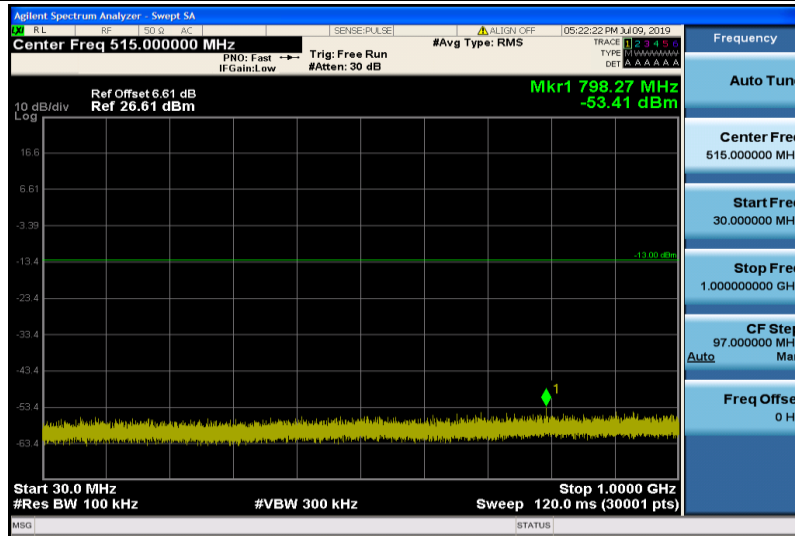

# Test Graphs

Band4-1.4MHz-QPSK-19957-1RB#0-30~1000MHz

Band4-1.4MHz-QPSK-19957-1RB#0-1000~26000MHz

Band4-1.4MHz-QPSK-20175-1RB#0-30~1000MHz

Band4-1.4MHz-QPSK-20175-1RB#0-1000~26000MHz

Band4-1.4MHz-QPSK-20393-1RB#0-30~1000MHz