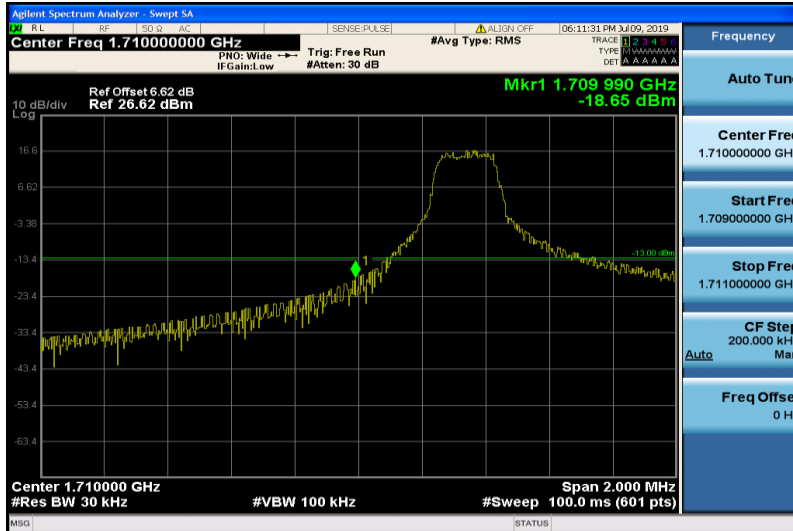

Band4-1.4MHz-16QAM-20393-6RB#0

Band4-3MHz-QPSK-19965-1RB#0

Band4-3MHz-QPSK-19965-15RB#0

Band4-3MHz-QPSK-20385-1RB#14

Band4-3MHz-QPSK-20385-15RB#0

Band4-3MHz-16QAM-19965-1RB#0

Band4-3MHz-16QAM-19965-15RB#0

Band4-3MHz-16QAM-20385-1RB#14