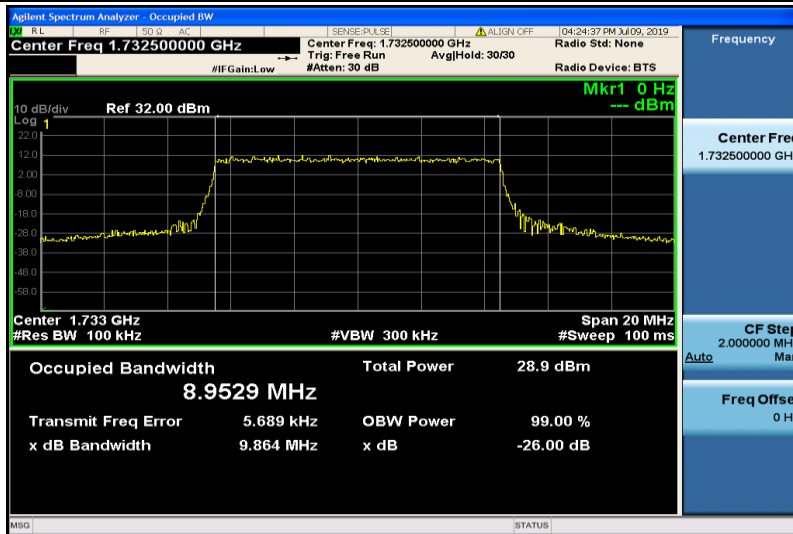

Band4-5MHz-16QAM-20375-25RB#0-4.5208

Band4-10MHz-QPSK-20000-50RB#0-8.9551

Band4-10MHz-QPSK-20175-50RB#0-8.9390

Band4-10MHz-QPSK-20350-50RB#0-8.9544

Band4-10MHz-16QAM-20000-50RB#0-8.9467

Band4-10MHz-16QAM-20175-50RB#0-8.9529