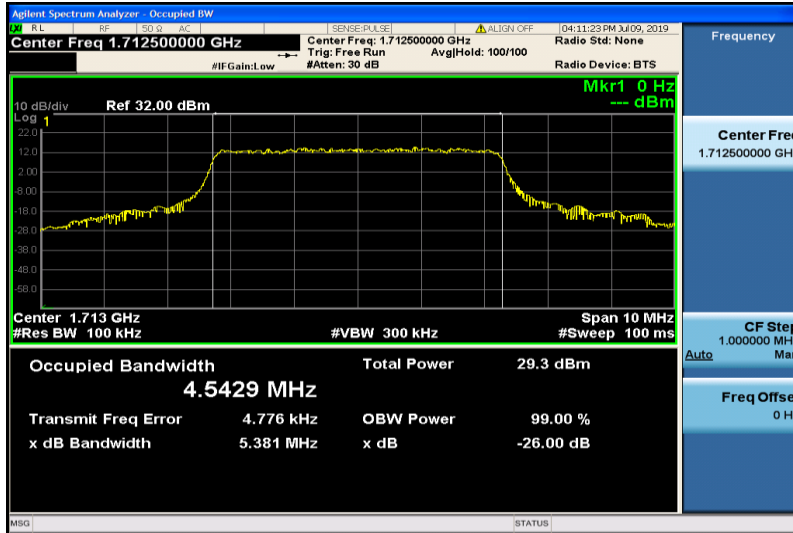

Band4-3MHz-16QAM-20385-15RB#0-2.6901

Band4-5MHz-QPSK-19975-25RB#0-4.5174

Band4-5MHz-QPSK-20175-25RB#0-4.5138

Band4-5MHz-QPSK-20375-25RB#0-4.5387

Band4-5MHz-16QAM-19975-25RB#0-4.5429

Band4-5MHz-16QAM-20175-25RB#0-4.5439