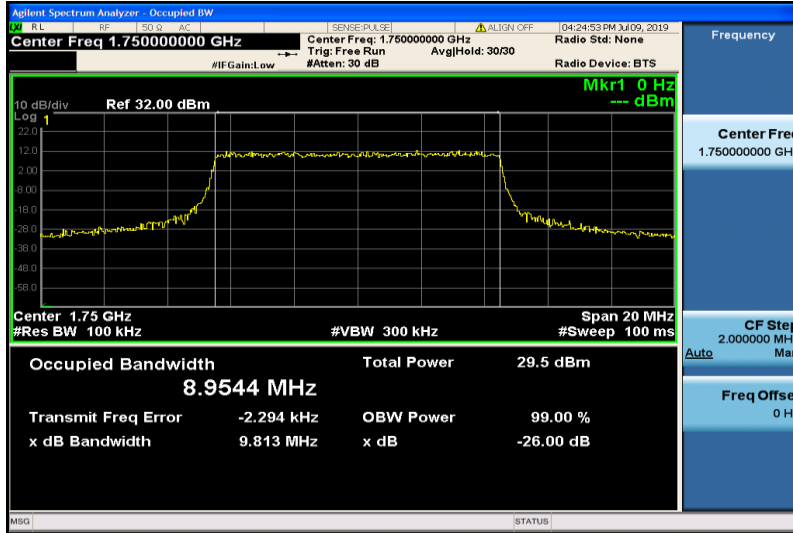

Band4-5MHz-16QAM-20375-25RB#0-4.5208

Band4-10MHz-QPSK-20000-50RB#0-8.9551

Band4-10MHz-QPSK-20175-50RB#0-8.9390

Band4-10MHz-QPSK-20350-50RB#0-8.9544

Band4-10MHz-16QAM-20000-50RB#0-8.9467

Band4-10MHz-16QAM-20175-50RB#0-8.9529