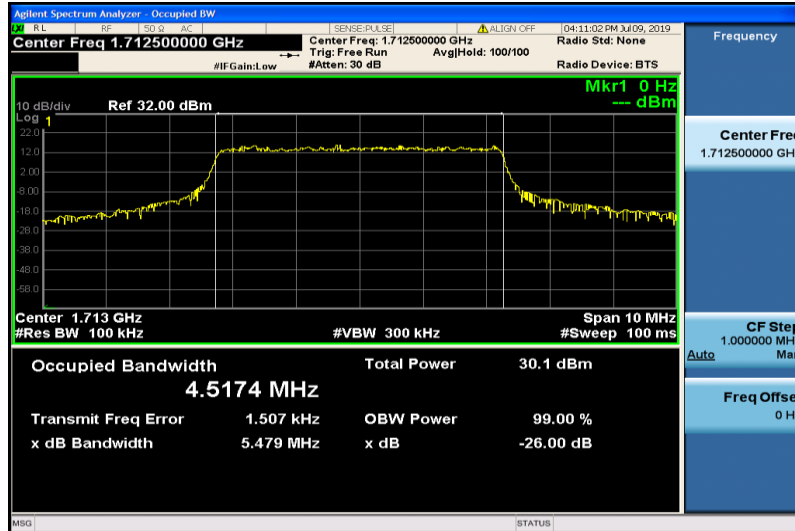

Band4-3MHz-16QAM-20385-15RB#0-2.6901

Band4-5MHz-QPSK-19975-25RB#0-4.5174

Band4-5MHz-QPSK-20175-25RB#0-4.5138

Band4-5MHz-QPSK-20375-25RB#0-4.5387

Band4-5MHz-16QAM-19975-25RB#0-4.5429

Band4-5MHz-16QAM-20175-25RB#0-4.5439