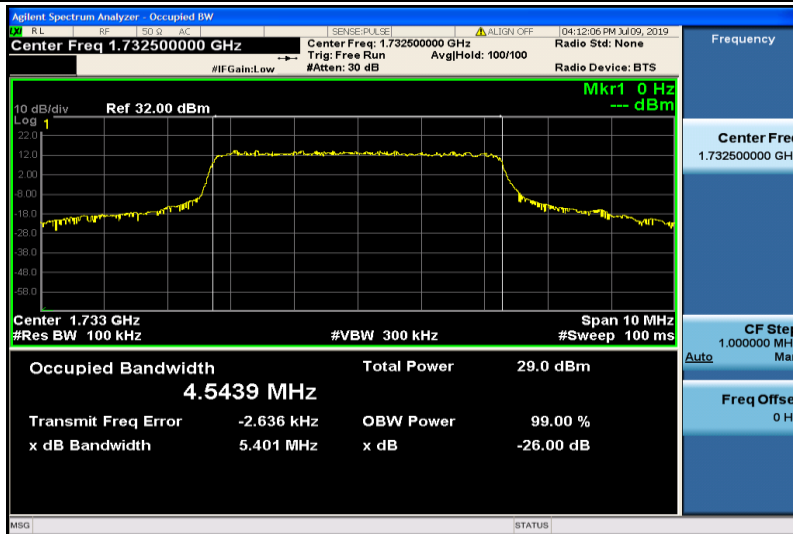

Band4-3MHz-16QAM-20385-15RB#0-2.6901

Band4-5MHz-QPSK-19975-25RB#0-4.5174

Band4-5MHz-QPSK-20175-25RB#0-4.5138

Band4-5MHz-QPSK-20375-25RB#0-4.5387

Band4-5MHz-16QAM-19975-25RB#0-4.5429

Band4-5MHz-16QAM-20175-25RB#0-4.5439