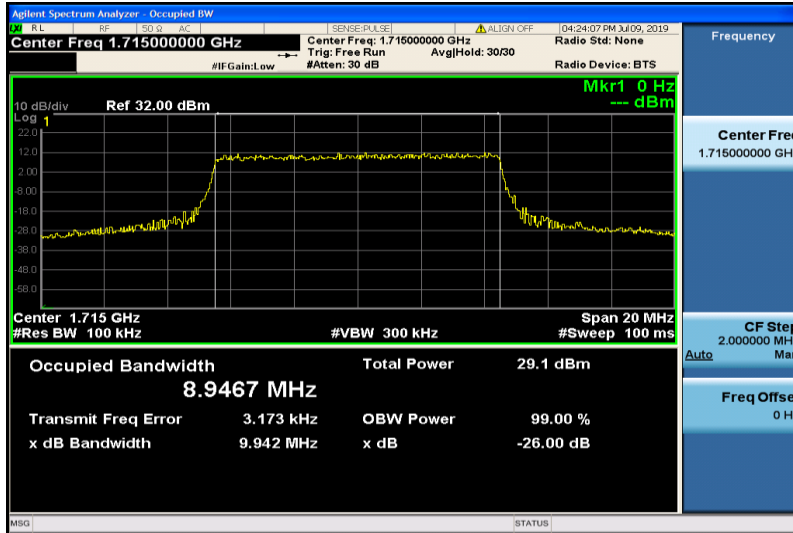

Band4-5MHz-16QAM-20375-25RB#0-4.5208

Band4-10MHz-QPSK-20000-50RB#0-8.9551

Band4-10MHz-QPSK-20175-50RB#0-8.9390

Band4-10MHz-QPSK-20350-50RB#0-8.9544

Band4-10MHz-16QAM-20000-50RB#0-8.9467

Band4-10MHz-16QAM-20175-50RB#0-8.9529