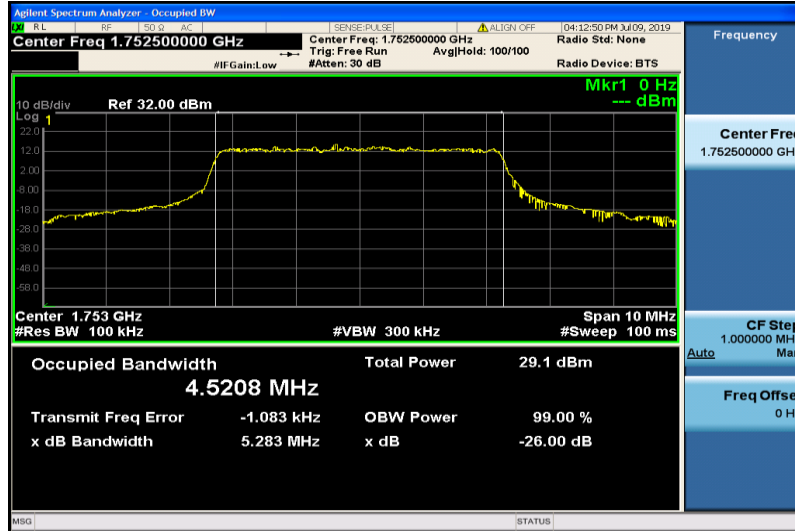

Band4-3MHz-16QAM-20385-15RB#0-2.6901

Band4-5MHz-QPSK-19975-25RB#0-4.5174

Band4-5MHz-QPSK-20175-25RB#0-4.5138

Band4-5MHz-QPSK-20375-25RB#0-4.5387

Band4-5MHz-16QAM-19975-25RB#0-4.5429

Band4-5MHz-16QAM-20175-25RB#0-4.5439

Band4-5MHz-16QAM-20375-25RB#0-4.5208

Band4-10MHz-QPSK-20000-50RB#0-8.9551

Band4-10MHz-QPSK-20175-50RB#0-8.9390

Band4-10MHz-QPSK-20350-50RB#0-8.9544

Band4-10MHz-16QAM-20000-50RB#0-8.9467

Band4-10MHz-16QAM-20175-50RB#0-8.9529