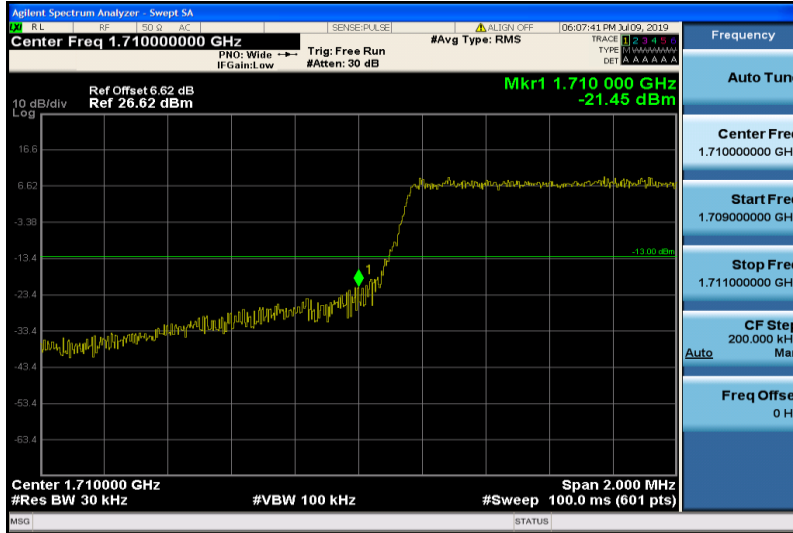

Test Graphs

Band4-1.4MHz-QPSK-19957-1RB#0

Band4-1.4MHz-QPSK-19957-6RB#0

Band4-1.4MHz-QPSK-20393-1RB#5

Band4-1.4MHz-QPSK-20393-6RB#0

Band4-1.4MHz-16QAM-19957-1RB#0

Band4-1.4MHz-16QAM-19957-6RB#0

Band4-1.4MHz-16QAM-20393-1RB#5