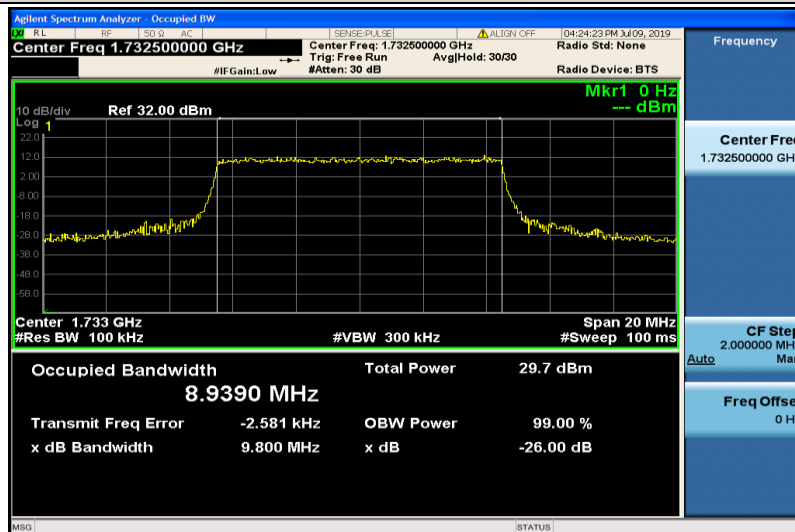

Band4-10MHz-QPSK-20175-50RB#0-8.9390