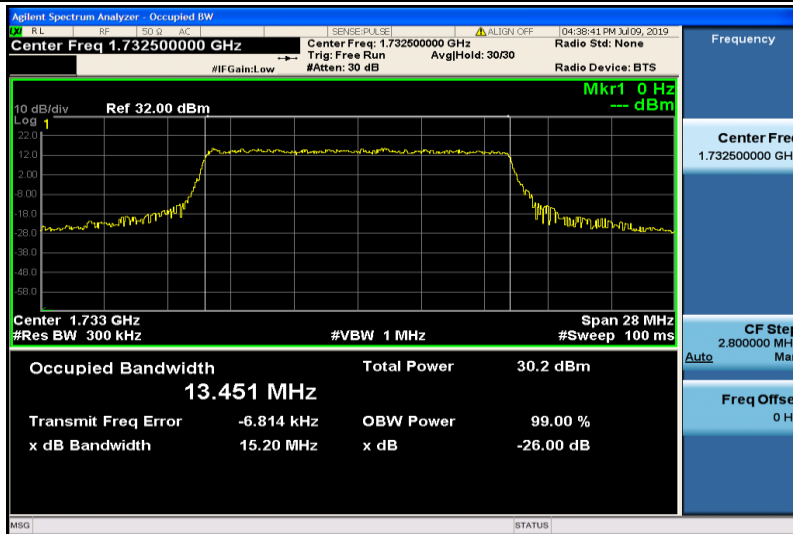

Band4-15MHz-QPSK-20175-75RB#0-13.451