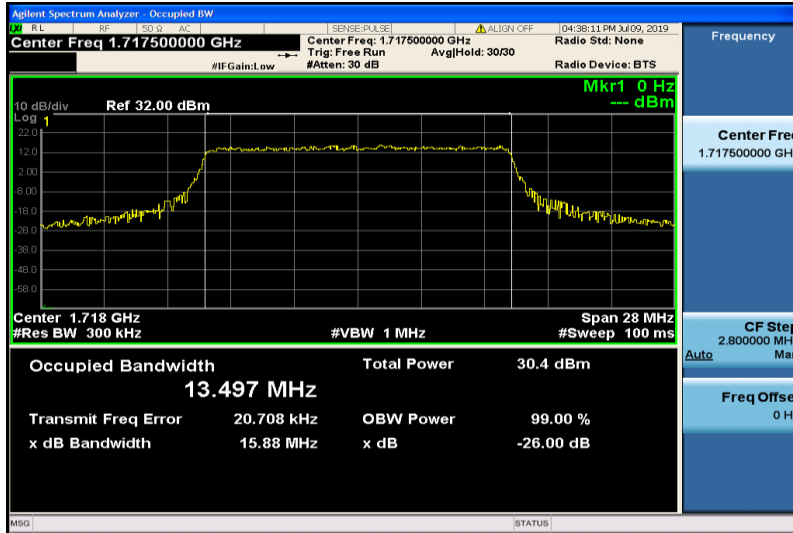

Band4-15MHz-QPSK-20025-75RB#0-13.497