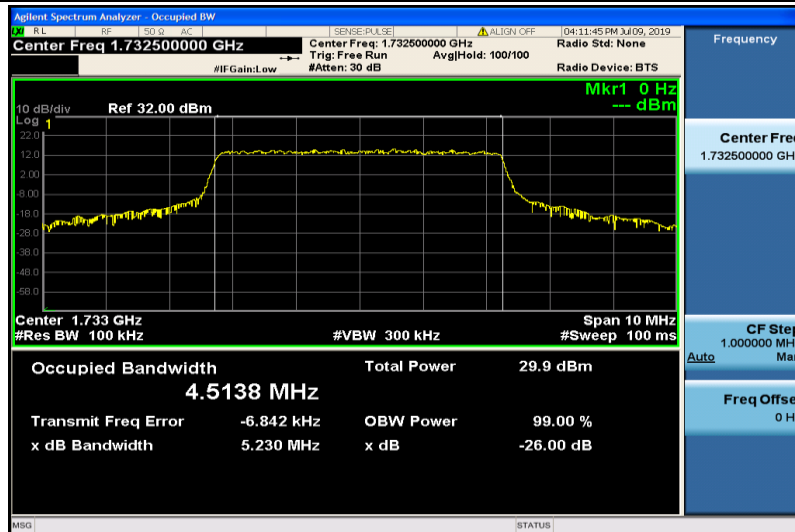

Band4-3MHz-16QAM-20385-15RB#0-2.6901

Band4-5MHz-QPSK-19975-25RB#0-4.5174

Band4-5MHz-QPSK-20175-25RB#0-4.5138

Band4-5MHz-QPSK-20375-25RB#0-4.5387

Band4-5MHz-16QAM-19975-25RB#0-4.5429

Band4-5MHz-16QAM-20175-25RB#0-4.5439