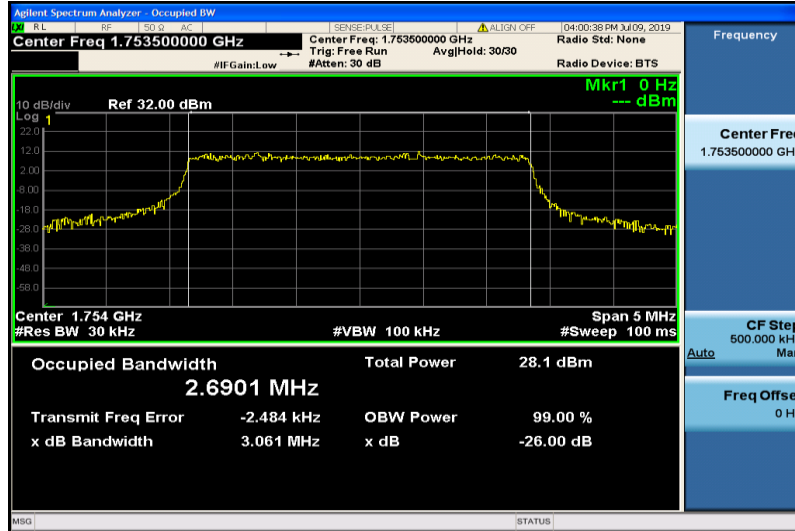

Band4-3MHz-16QAM-20385-15RB#0-2.6901

Band4-5MHz-QPSK-19975-25RB#0-4.5174

Band4-5MHz-QPSK-20175-25RB#0-4.5138

Band4-5MHz-QPSK-20375-25RB#0-4.5387

Band4-5MHz-16QAM-19975-25RB#0-4.5429

Band4-5MHz-16QAM-20175-25RB#0-4.5439