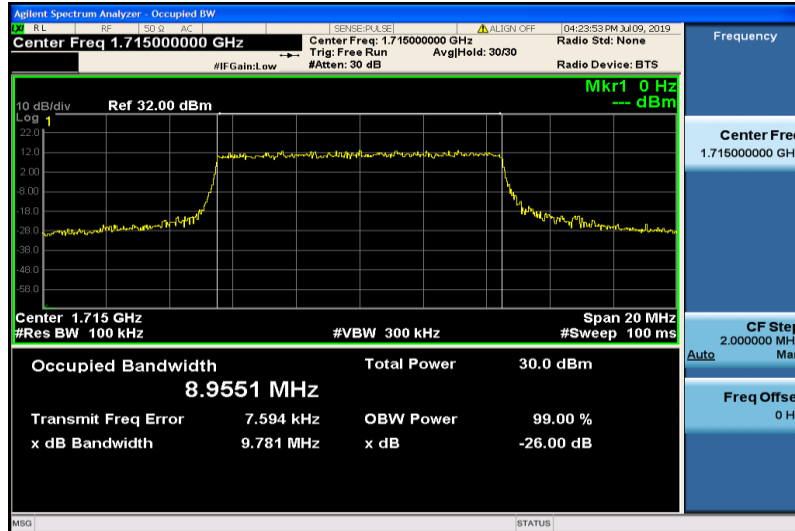

Band4-10MHz-QPSK-20000-50RB#0-8.9551