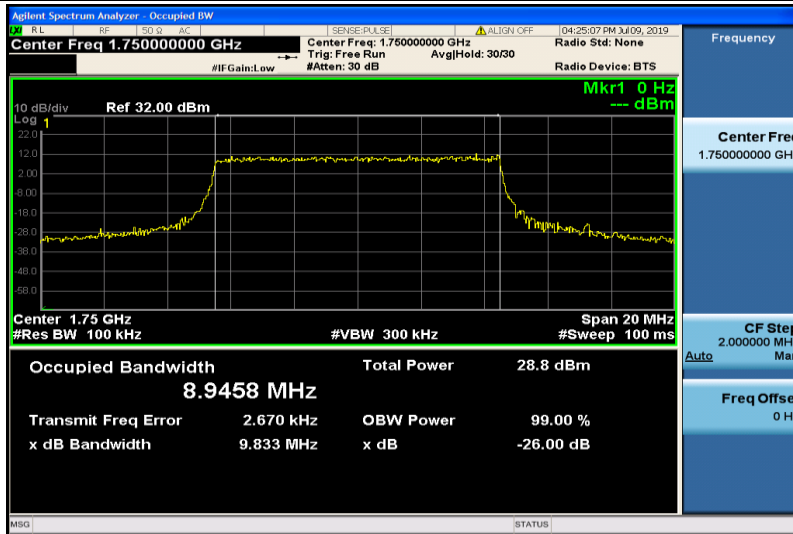

Band4-10MHz-16QAM-20350-50RB#0-8.9458