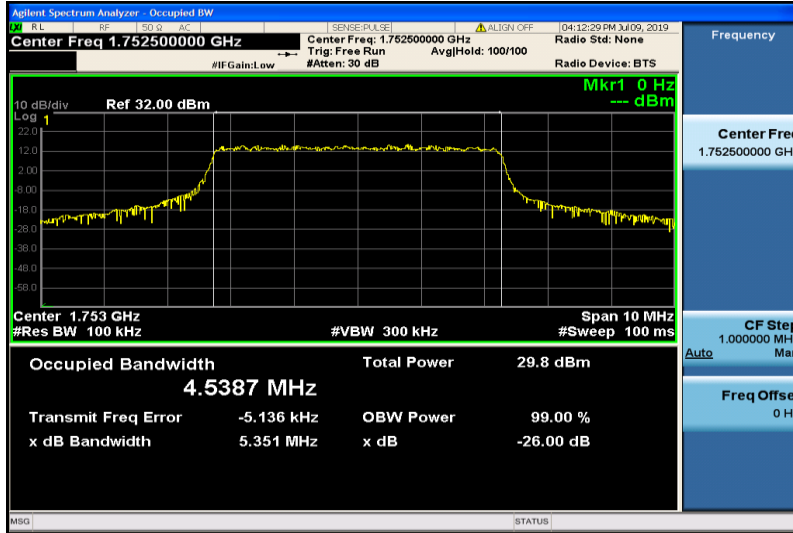

Band4-3MHz-16QAM-20385-15RB#0-2.6901

Band4-5MHz-QPSK-19975-25RB#0-4.5174

Band4-5MHz-QPSK-20175-25RB#0-4.5138

Band4-5MHz-QPSK-20375-25RB#0-4.5387

Band4-5MHz-16QAM-19975-25RB#0-4.5429

Band4-5MHz-16QAM-20175-25RB#0-4.5439