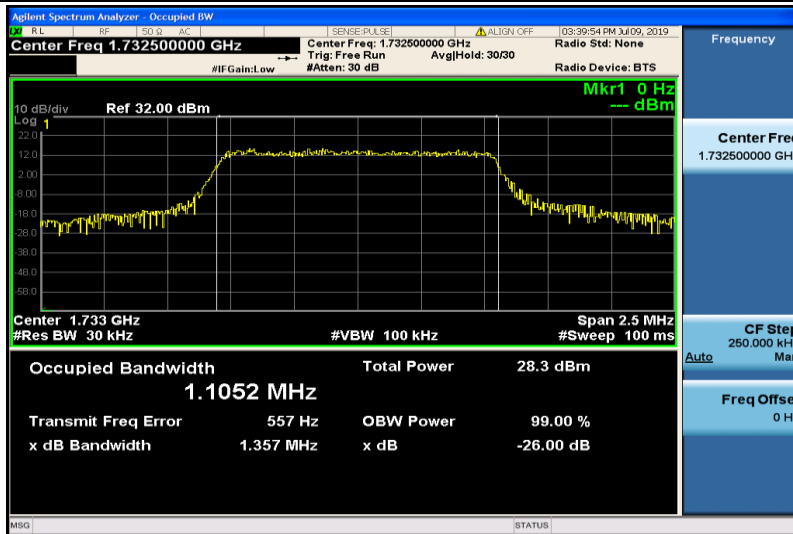

Band4-1.4MHz-16QAM-20175-6RB#0-1.1052