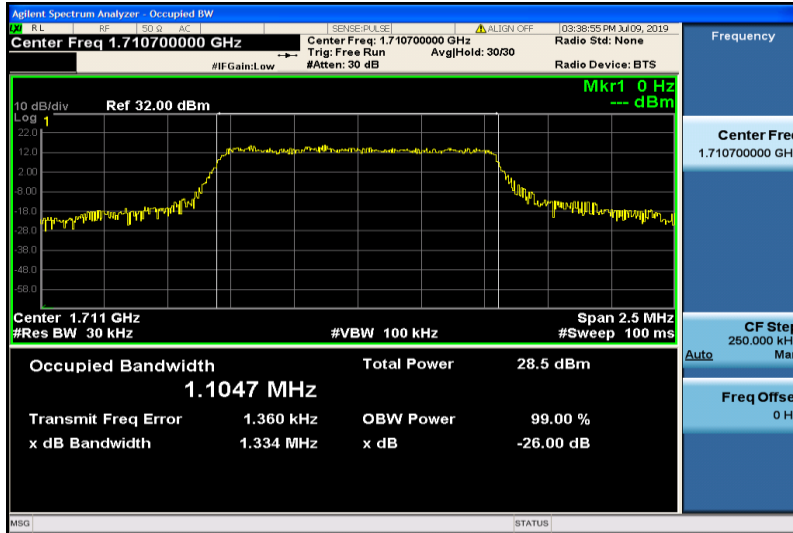

Band4-1.4MHz-16QAM-19957-6RB#0-1.1047