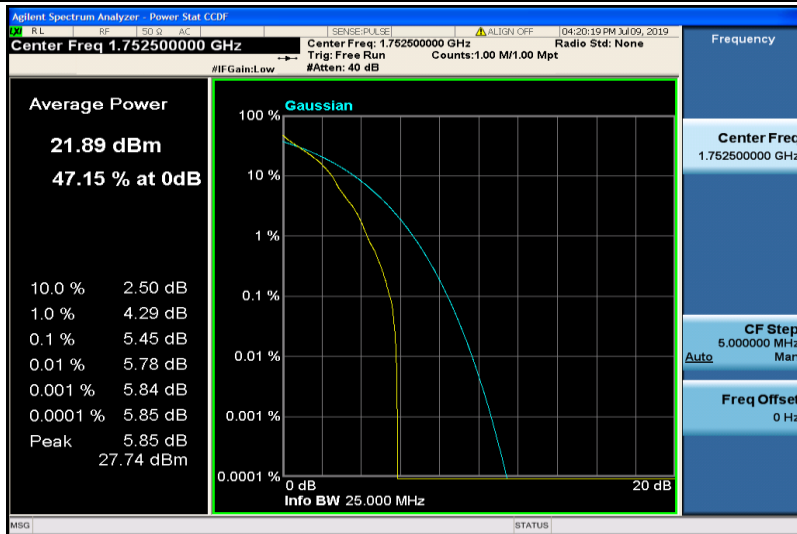

Band4-3MHz-16QAM-20385-1RB#0

Band4-3MHz-16QAM-20385-15RB#0

Band4-5MHz-QPSK-19975-1RB#0

Band4-5MHz-QPSK-19975-25RB#0

Band4-5MHz-QPSK-20175-1RB#0

Band4-5MHz-QPSK-20175-25RB#0

Band4-5MHz-QPSK-20375-1RB#0

Band4-5MHz-QPSK-20375-25RB#0