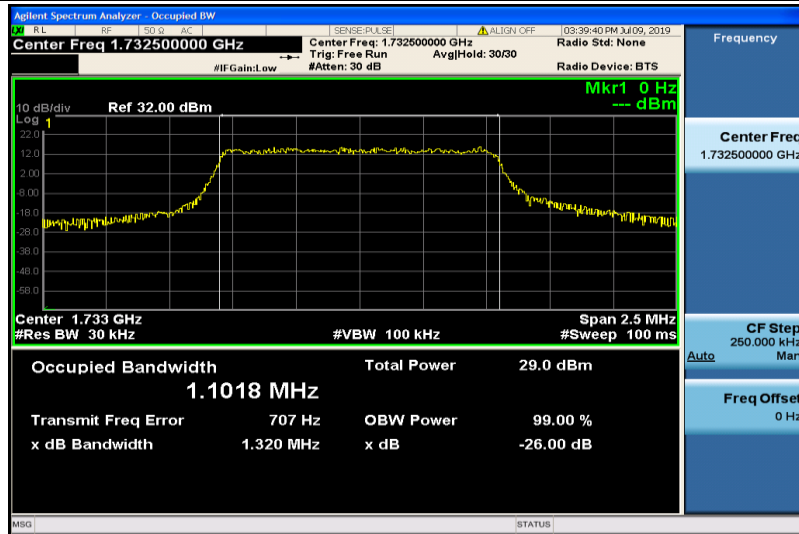

Band4-1.4MHz-QPSK-20175-6RB#0-1.1018