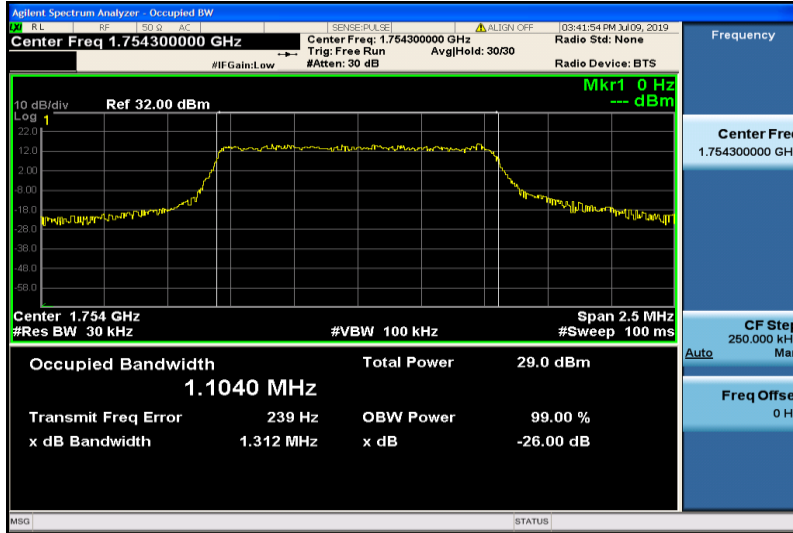

Band4-1.4MHz-QPSK-20393-6RB#0-1.1040