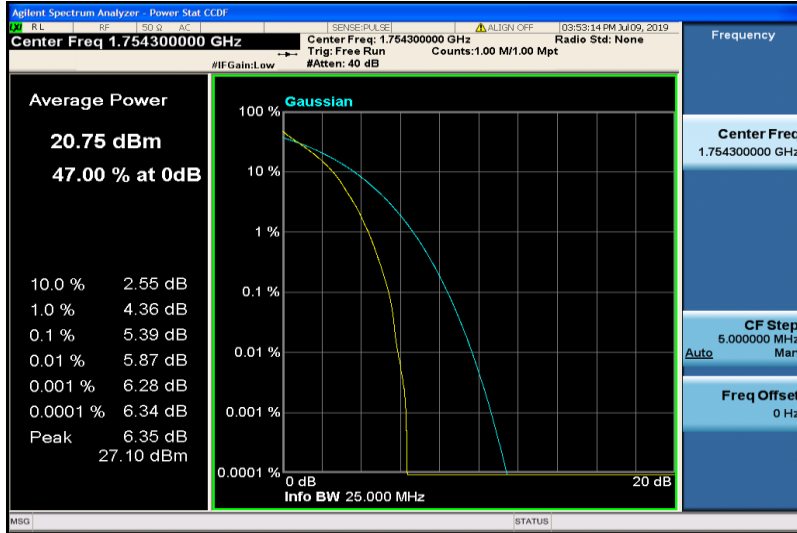

Test Graphs

Band4-1.4MHz-QPSK-19957-1RB#0

Band4-1.4MHz-QPSK-19957-6RB#0

Band4-1.4MHz-QPSK-20175-1RB#0

Band4-1.4MHz-QPSK-20175-6RB#0

Band4-1.4MHz-QPSK-20393-1RB#0

Band4-1.4MHz-QPSK-20393-6RB#0

Band4-1.4MHz-16QAM-19957-1RB#0