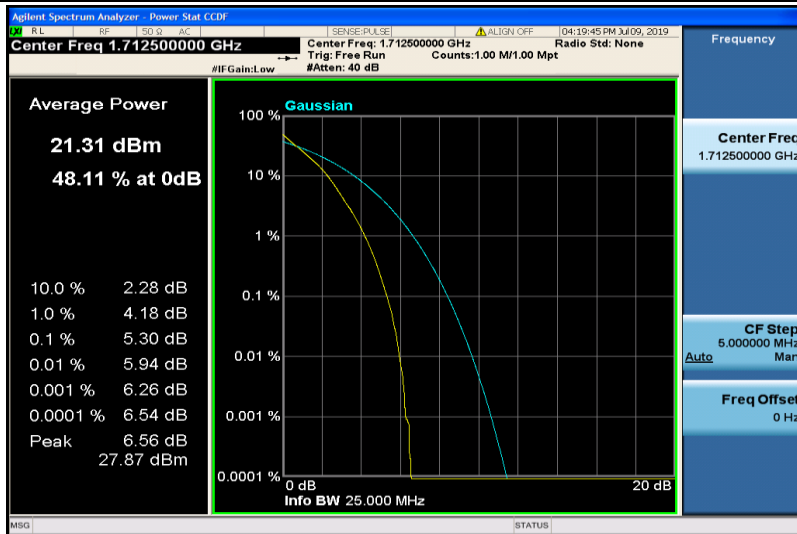

Band4-3MHz-16QAM-20385-1RB#0

Band4-3MHz-16QAM-20385-15RB#0

Band4-5MHz-QPSK-19975-1RB#0

Band4-5MHz-QPSK-19975-25RB#0

Band4-5MHz-QPSK-20175-1RB#0

Band4-5MHz-QPSK-20175-25RB#0

Band4-5MHz-QPSK-20375-1RB#0

Band4-5MHz-QPSK-20375-25RB#0