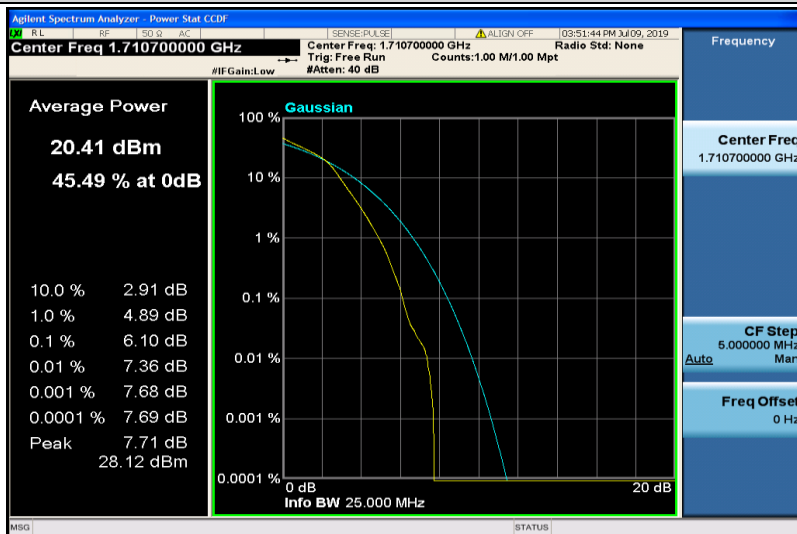

Band4-1.4MHz-16QAM-19957-6RB#0