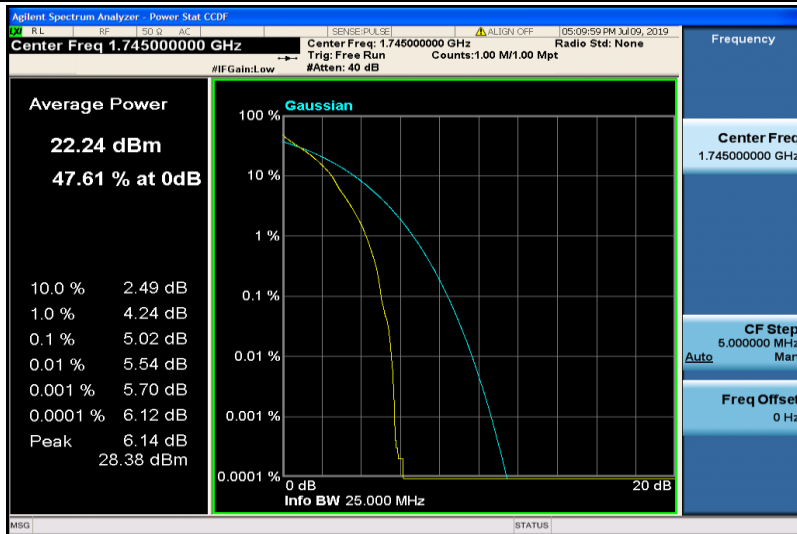

Band4-15MHz-16QAM-20325-75RB#0

Band4-20MHz-QPSK-20050-1RB#0

Band4-20MHz-QPSK-20050-100RB#0

Band4-20MHz-QPSK-20175-1RB#0

Band4-20MHz-QPSK-20175-100RB#0

Band4-20MHz-QPSK-20300-1RB#0

Band4-20MHz-QPSK-20300-100RB#0