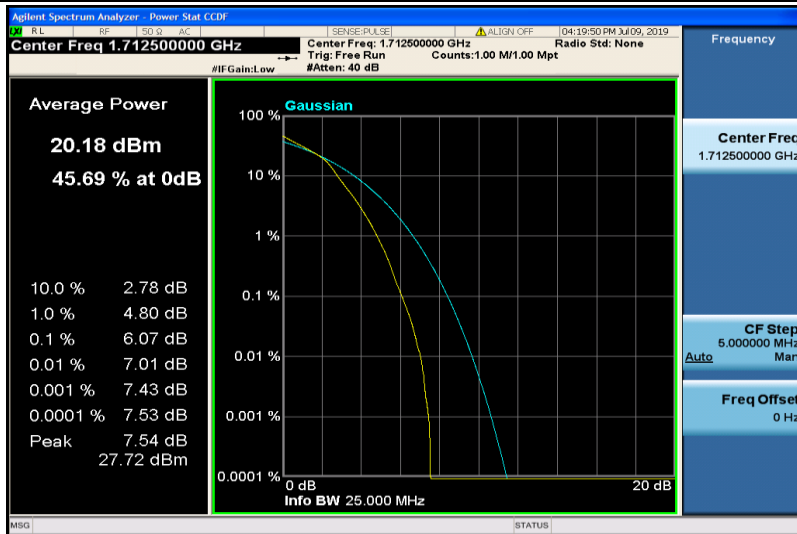

Band4-5MHz-16QAM-19975-25RB#0