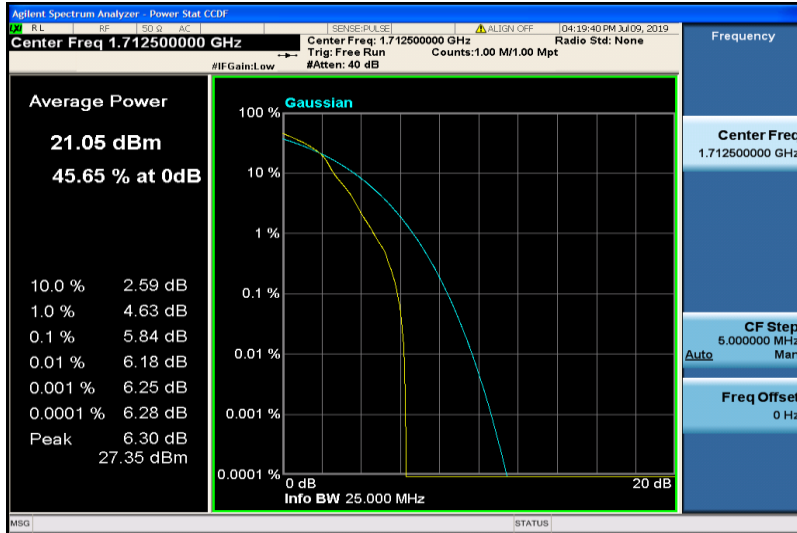

Band4-5MHz-16QAM-19975-1RB#0