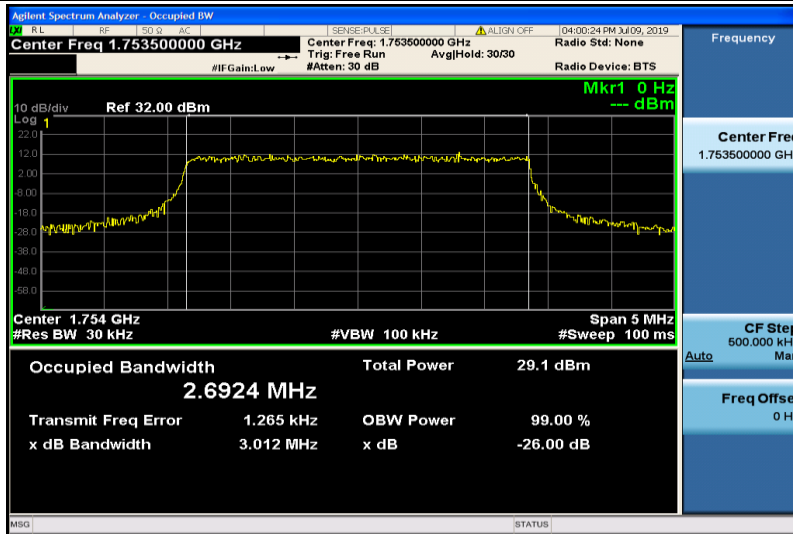

Band4-3MHz-QPSK-20385-15RB#0-2.6924