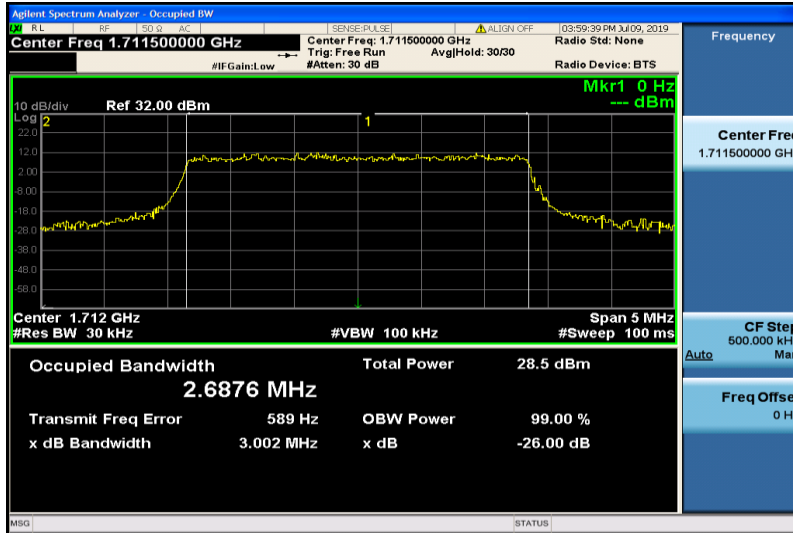

Band4-3MHz-16QAM-19965-15RB#0-2.6876