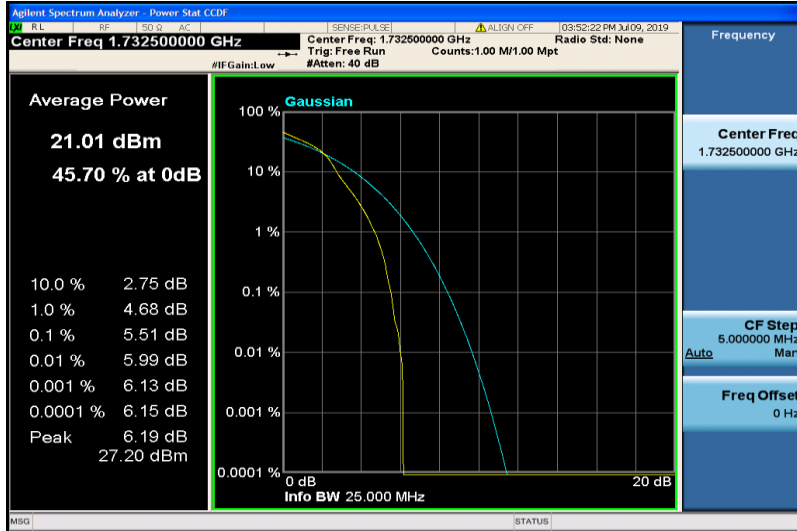

Band4-1.4MHz-16QAM-20175-1RB#0