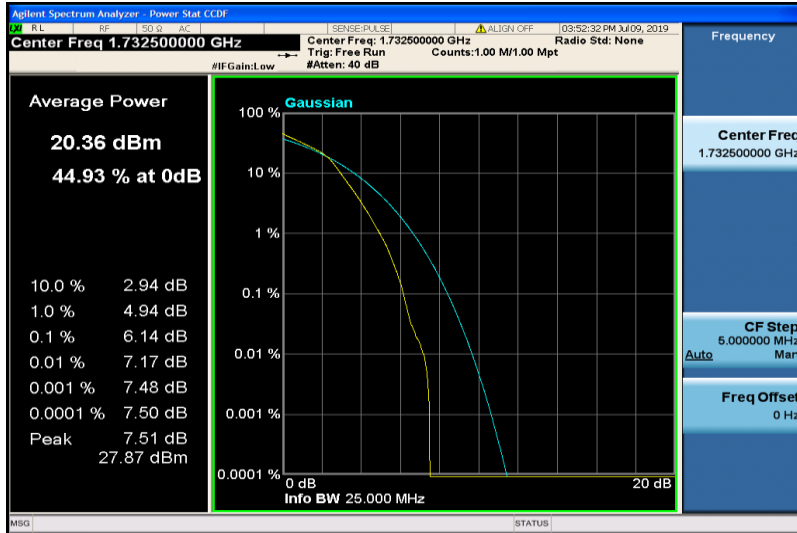

Band4-1.4MHz-16QAM-20175-6RB#0