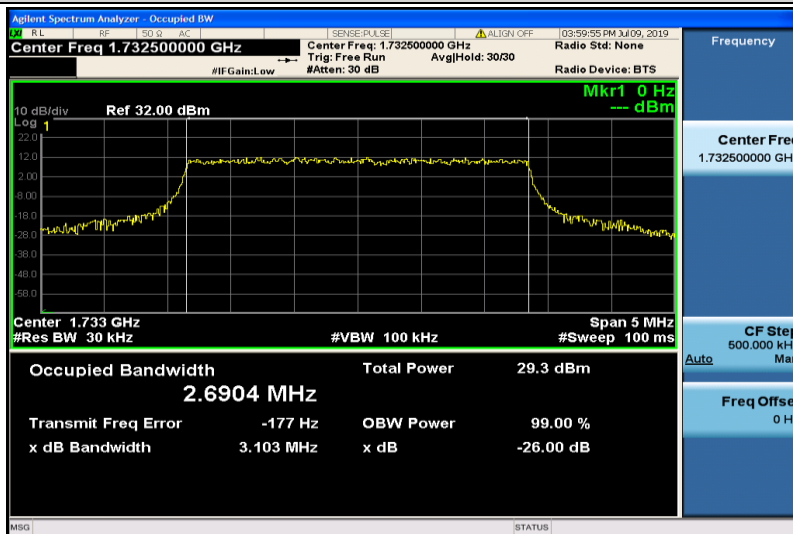

Band4-1.4MHz-QPSK-20393-6RB#0-1.1040

Band4-1.4MHz-16QAM-19957-6RB#0-1.1047

Band4-1.4MHz-16QAM-20175-6RB#0-1.1052

Band4-1.4MHz-16QAM-20393-6RB#0-1.1052

Band4-3MHz-QPSK-19965-15RB#0-2.6900

Band4-3MHz-QPSK-20175-15RB#0-2.6904