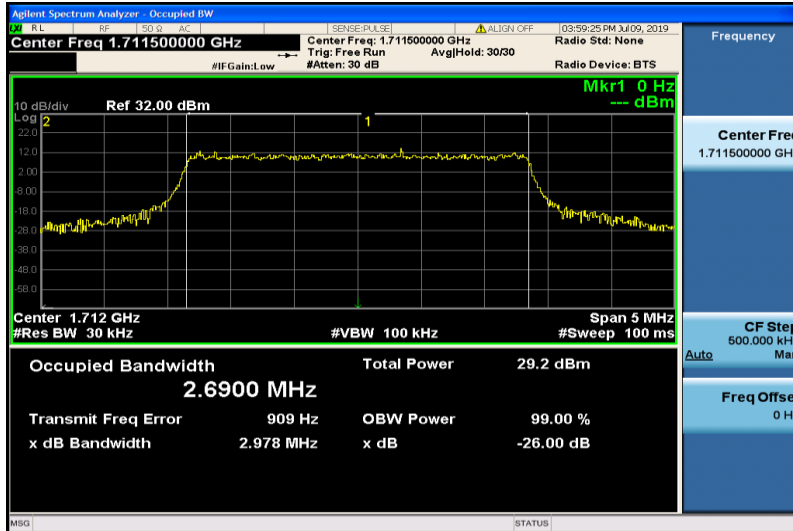

Band4-1.4MHz-QPSK-20393-6RB#0-1.1040

Band4-1.4MHz-16QAM-19957-6RB#0-1.1047

Band4-1.4MHz-16QAM-20175-6RB#0-1.1052

Band4-1.4MHz-16QAM-20393-6RB#0-1.1052

Band4-3MHz-QPSK-19965-15RB#0-2.6900

Band4-3MHz-QPSK-20175-15RB#0-2.6904