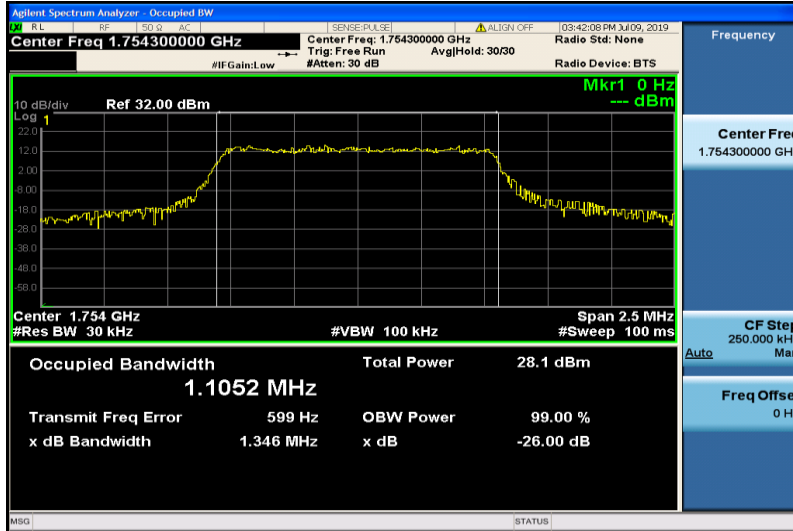

Band4-1.4MHz-QPSK-20393-6RB#0-1.1040

Band4-1.4MHz-16QAM-19957-6RB#0-1.1047

Band4-1.4MHz-16QAM-20175-6RB#0-1.1052

Band4-1.4MHz-16QAM-20393-6RB#0-1.1052

Band4-3MHz-QPSK-19965-15RB#0-2.6900

Band4-3MHz-QPSK-20175-15RB#0-2.6904