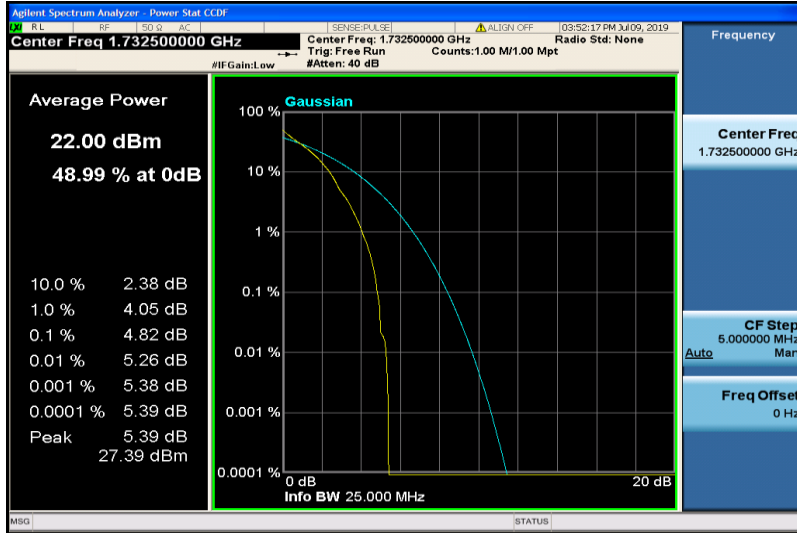

Test Graphs

Band4-1.4MHz-QPSK-19957-1RB#0

Band4-1.4MHz-QPSK-19957-6RB#0

Band4-1.4MHz-QPSK-20175-1RB#0

Band4-1.4MHz-QPSK-20175-6RB#0

Band4-1.4MHz-QPSK-20393-1RB#0

Band4-1.4MHz-QPSK-20393-6RB#0

Band4-1.4MHz-16QAM-19957-1RB#0