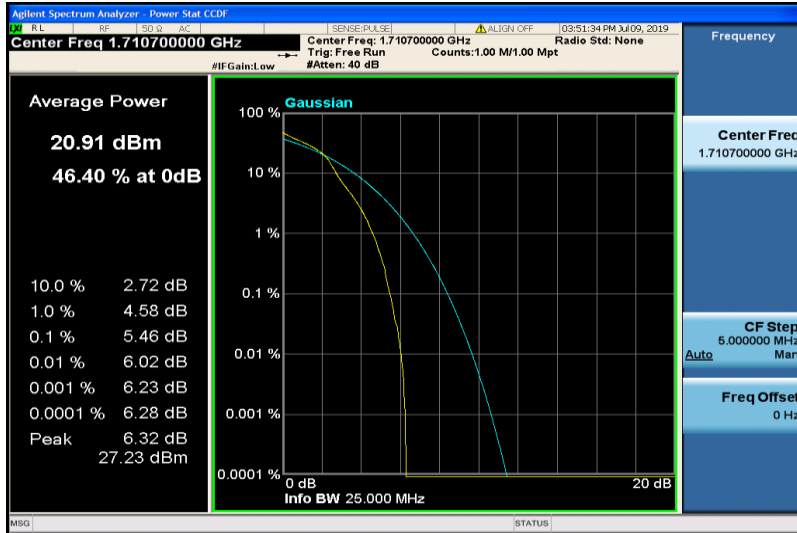

Test Graphs

Band4-1.4MHz-QPSK-19957-1RB#0

Band4-1.4MHz-QPSK-19957-6RB#0

Band4-1.4MHz-QPSK-20175-1RB#0

Band4-1.4MHz-QPSK-20175-6RB#0

Band4-1.4MHz-QPSK-20393-1RB#0

Band4-1.4MHz-QPSK-20393-6RB#0

Band4-1.4MHz-16QAM-19957-1RB#0