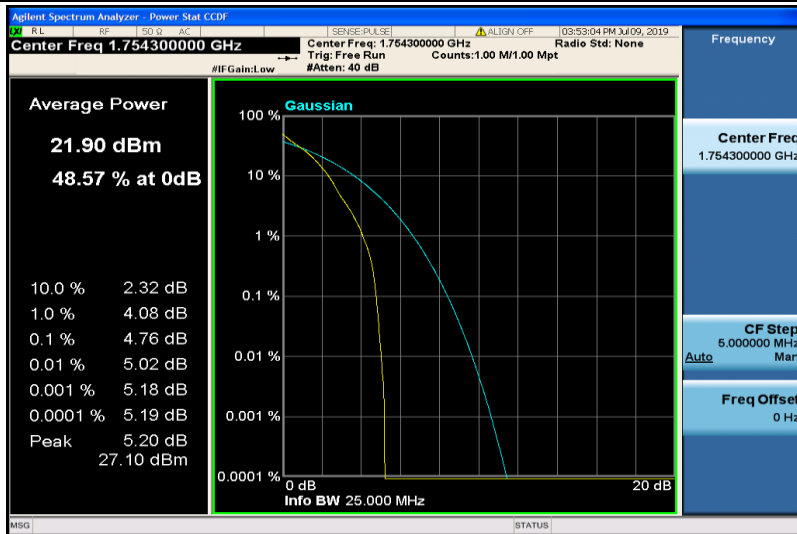

Test Graphs

Band4-1.4MHz-QPSK-19957-1RB#0

Band4-1.4MHz-QPSK-19957-6RB#0

Band4-1.4MHz-QPSK-20175-1RB#0

Band4-1.4MHz-QPSK-20175-6RB#0

Band4-1.4MHz-QPSK-20393-1RB#0

Band4-1.4MHz-QPSK-20393-6RB#0

Band4-1.4MHz-16QAM-19957-1RB#0