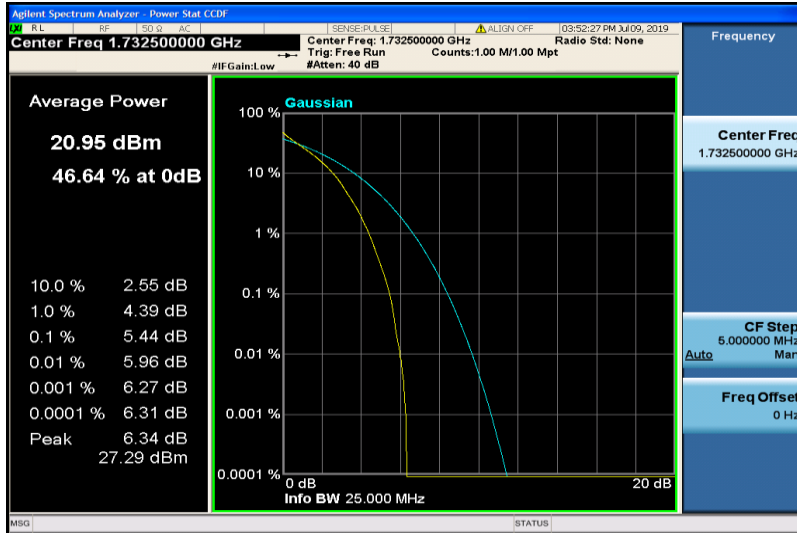

Test Graphs

Band4-1.4MHz-QPSK-19957-1RB#0

Band4-1.4MHz-QPSK-19957-6RB#0

Band4-1.4MHz-QPSK-20175-1RB#0

Band4-1.4MHz-QPSK-20175-6RB#0

Band4-1.4MHz-QPSK-20393-1RB#0

Band4-1.4MHz-QPSK-20393-6RB#0

Band4-1.4MHz-16QAM-19957-1RB#0