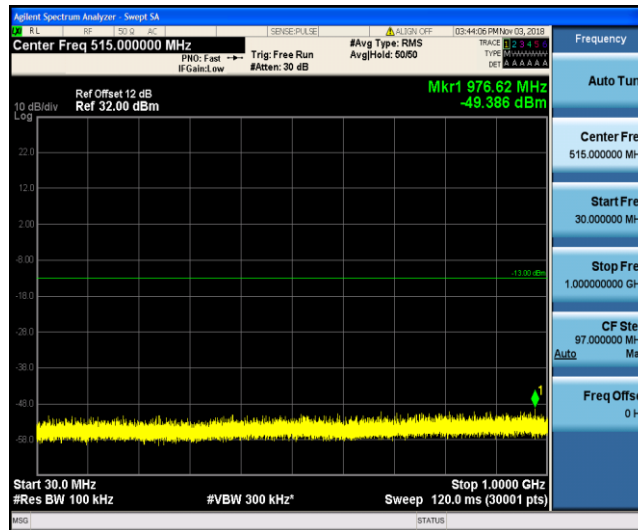

Band4_20MHz_QPSK_20300_1RB#0