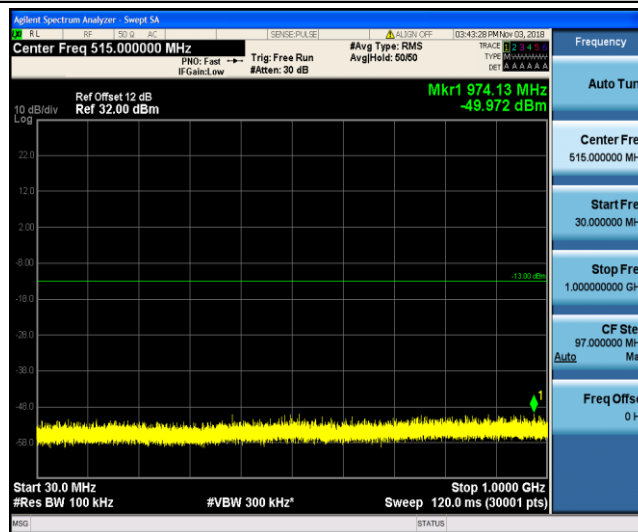

Band4\_20MHz\_QPSK\_20175\_1RB#0

Band4\_20MHz\_QPSK\_20175\_1RB#0

Band4\_20MHz\_QPSK\_20300\_1RB#0

Band4\_20MHz\_QPSK\_20300\_1RB#0

Band4\_20MHz\_16QAM\_20050\_1RB#0

Band4\_20MHz\_16QAM\_20050\_1RB#0

Band4\_20MHz\_16QAM\_20175\_1RB#0