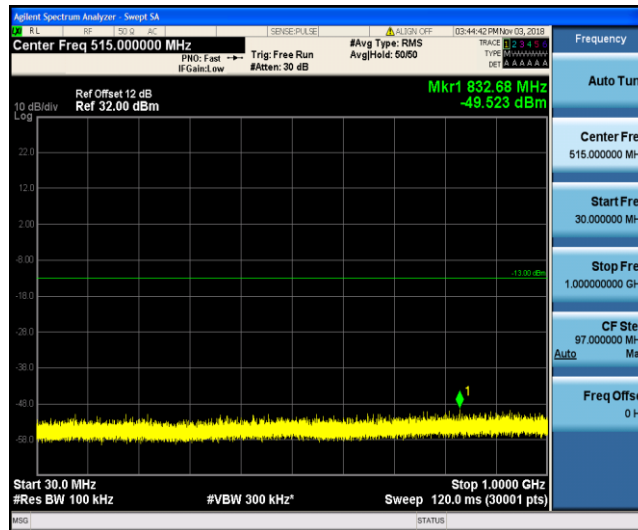

Band4_20MHz_16QAM_20300_1RB#0