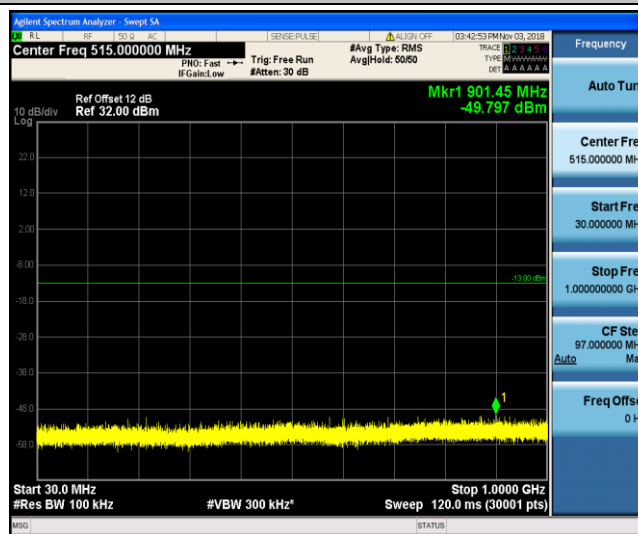

Band4\_15MHz\_QPSK\_20325\_1RB#0

Band4\_15MHz\_QPSK\_20325\_1RB#0

Band4\_15MHz\_16QAM\_20025\_1RB#0

Band4\_15MHz\_16QAM\_20025\_1RB#0

Band4\_15MHz\_16QAM\_20175\_1RB#0

Band4\_20MHz\_QPSK\_20050\_1RB#0

Band4\_20MHz\_QPSK\_20050\_1RB#0