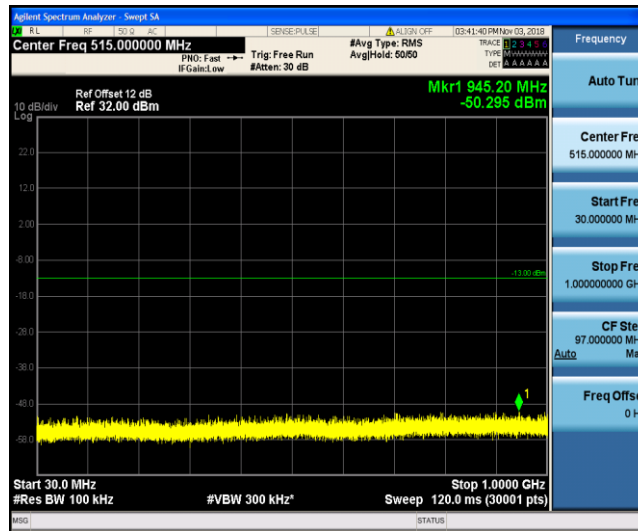

Band4\_15MHz\_QPSK\_20325\_1RB#0

Band4\_15MHz\_QPSK\_20325\_1RB#0

Band4\_15MHz\_16QAM\_20025\_1RB#0

Band4\_15MHz\_16QAM\_20025\_1RB#0

Band4\_15MHz\_16QAM\_20175\_1RB#0

Band4\_20MHz\_QPSK\_20050\_1RB#0

Band4\_20MHz\_QPSK\_20050\_1RB#0