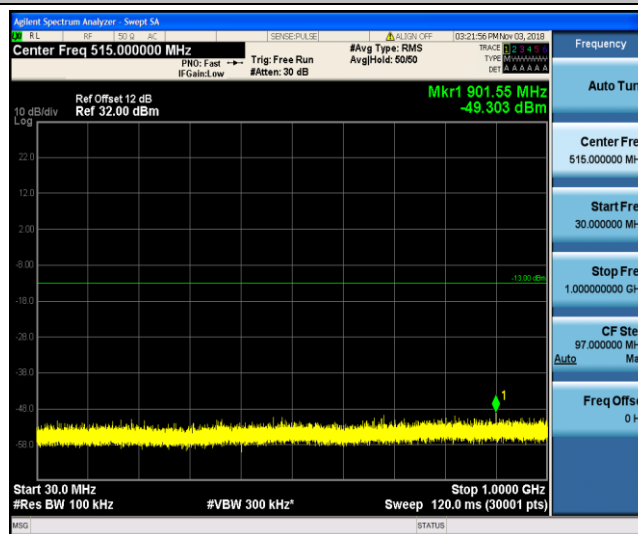

Band4\_15MHz\_QPSK\_20325\_1RB#0

Band4\_15MHz\_QPSK\_20325\_1RB#0

Band4\_15MHz\_16QAM\_20025\_1RB#0

Band4\_15MHz\_16QAM\_20025\_1RB#0

Band4\_15MHz\_16QAM\_20175\_1RB#0

Band4\_20MHz\_QPSK\_20050\_1RB#0

Band4\_20MHz\_QPSK\_20050\_1RB#0