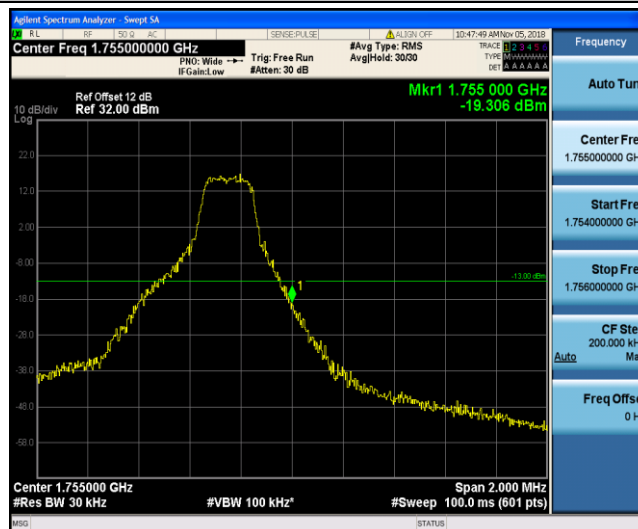

Band4_1.4MHz_QPSK_20393_1RB#5