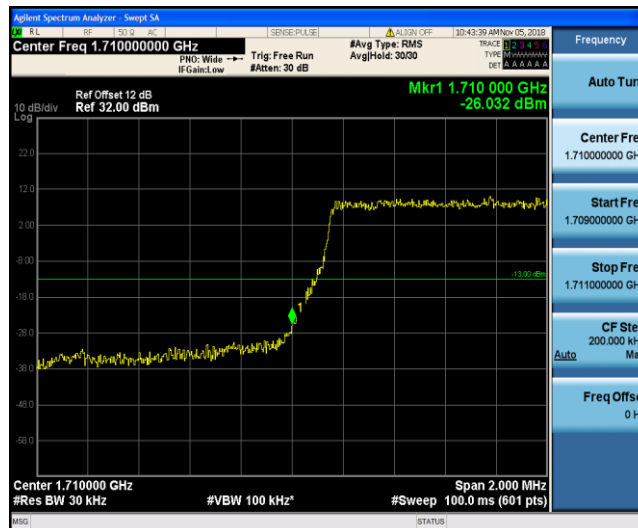

Band4_1.4MHz_QPSK_19957_6RB#0