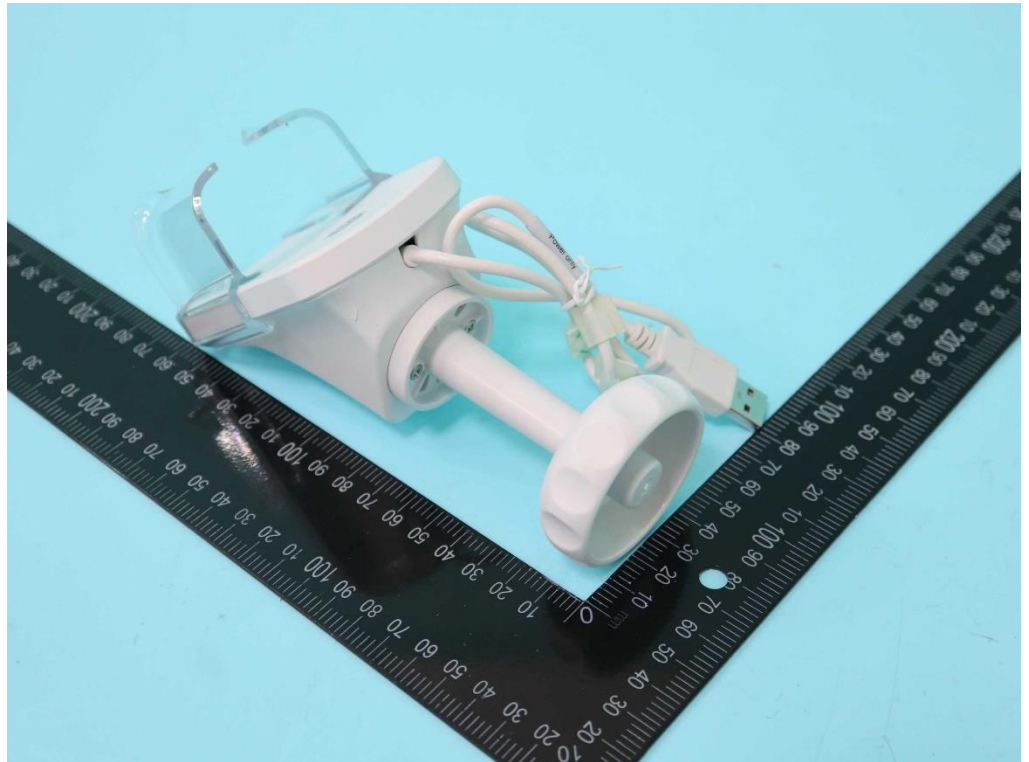

GP310000

GP320000

Molex Cable  
(USB Type-C to Molex)

USB Cable  
(USB Type-C to USB Type-A)

**THE END**