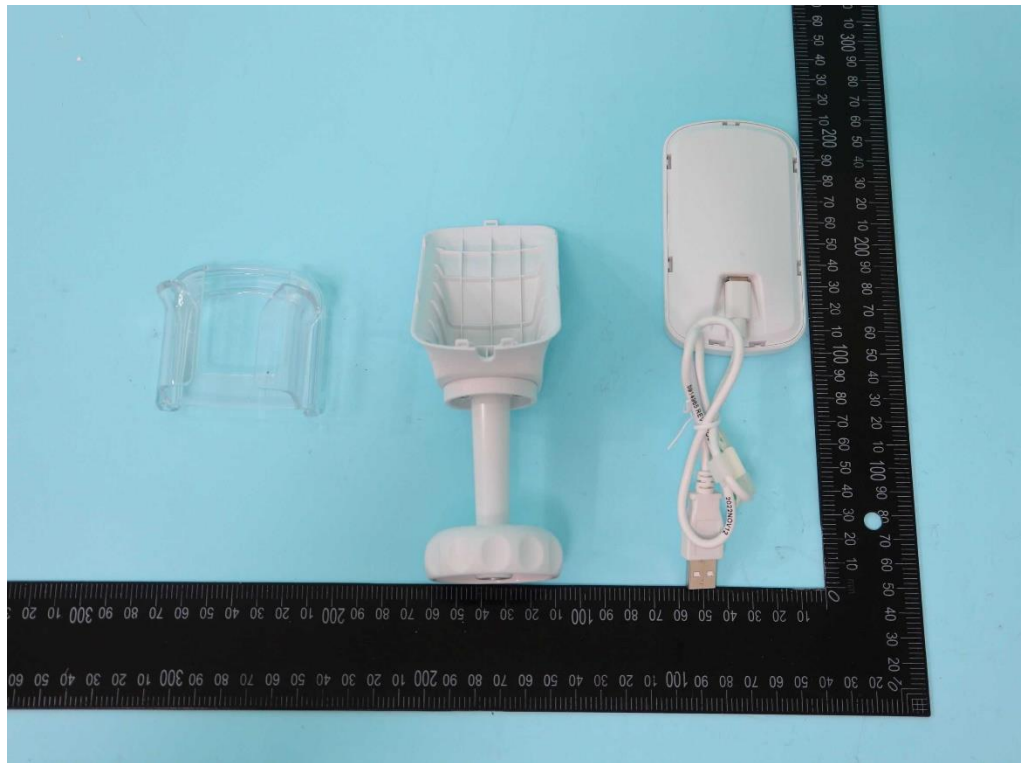

GP310000

GP320000

Molex Cable  
(USB Type-C to Molex)

USB Cable  
(USB Type-C to USB Type-A)

**THE END**