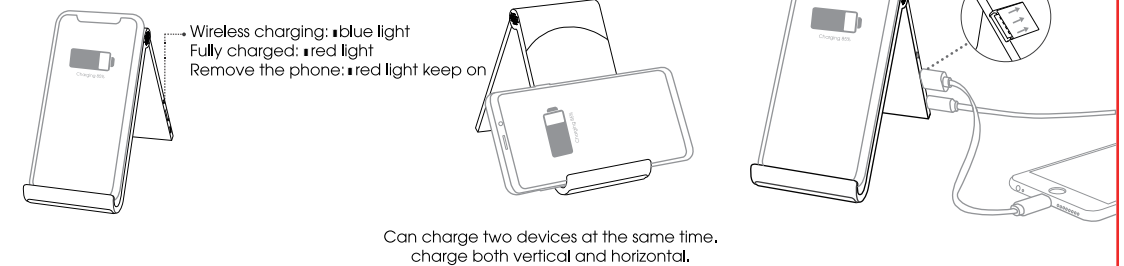

③ Wireless Charging