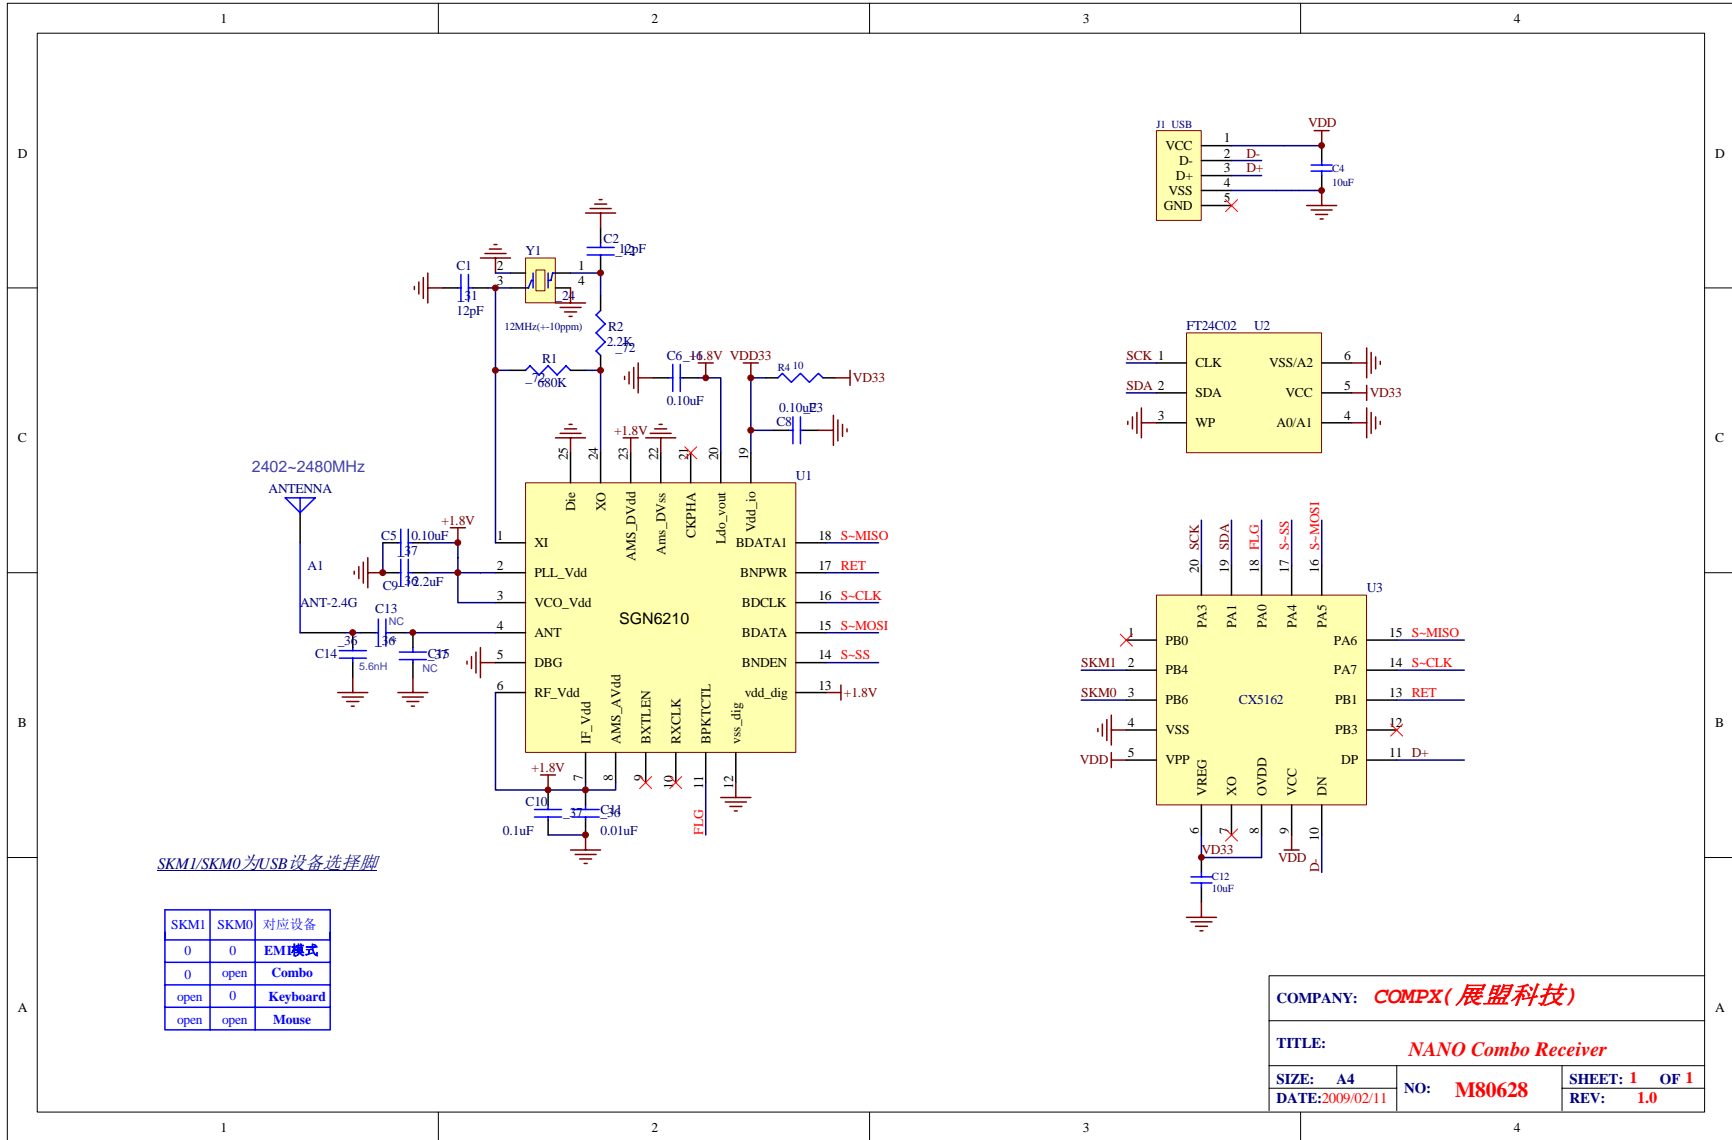

# FCC ID: YNIJAZWARES13595A

SKM1/SKM0为USB设备选择脚

SKM1	SKM0	对应设备
0	0	EM1模式
0	open	Combo
open	0	Keyboard
open	open	Mouse