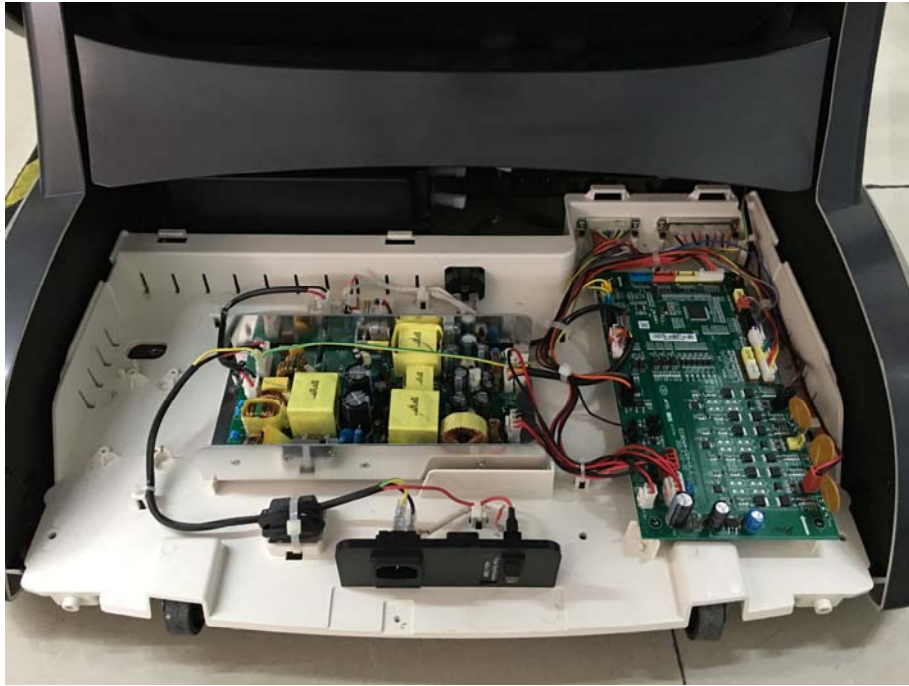

FCC ID: YMX-EC806A

Antenna