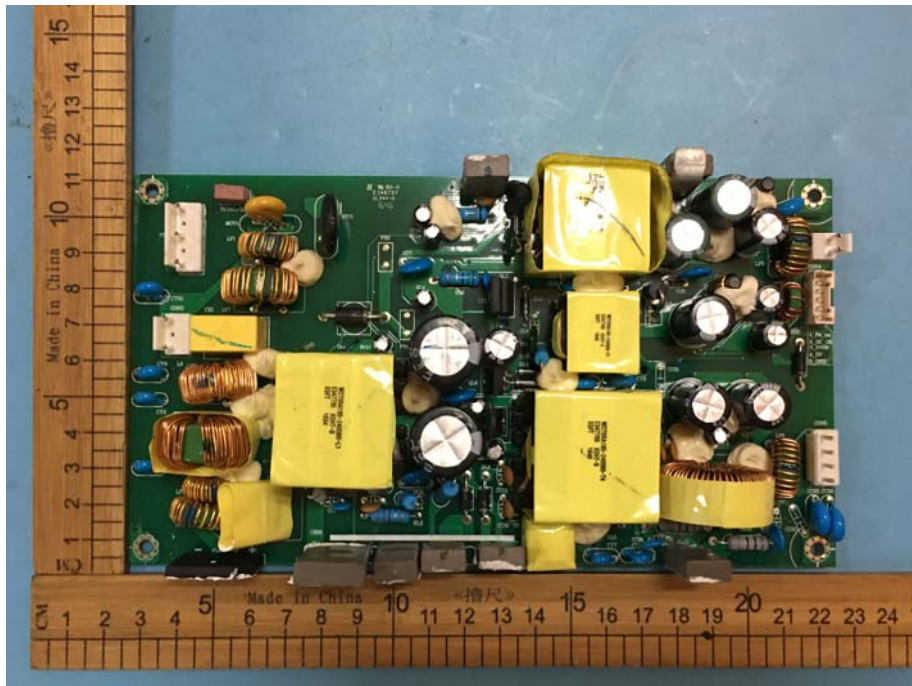

FCC ID: YMX-EC806A

Antenna