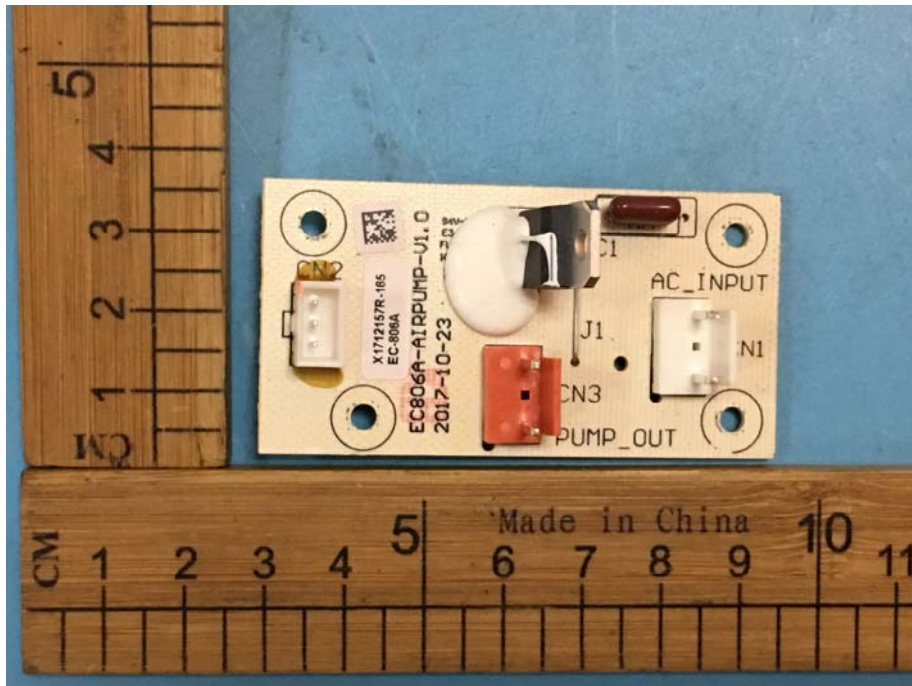

FCC ID: YMX-EC806A

Antenna