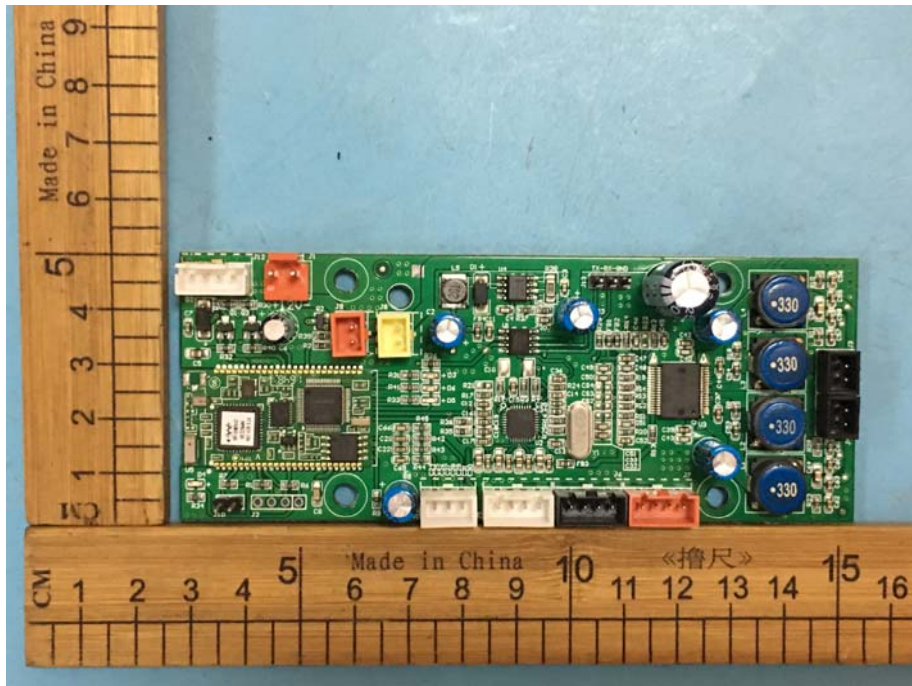

FCC ID: YMX-EC806A

Antenna