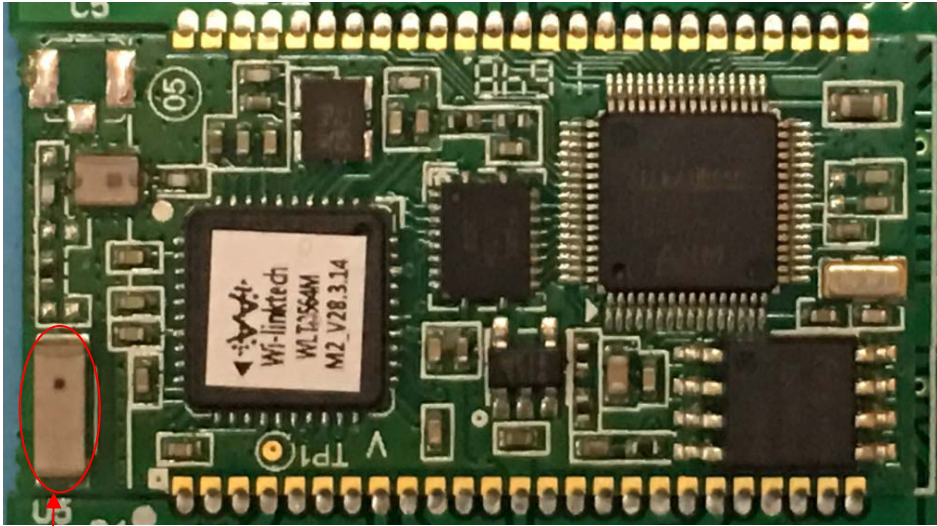

FCC ID: YMX-EC806A

Antenna