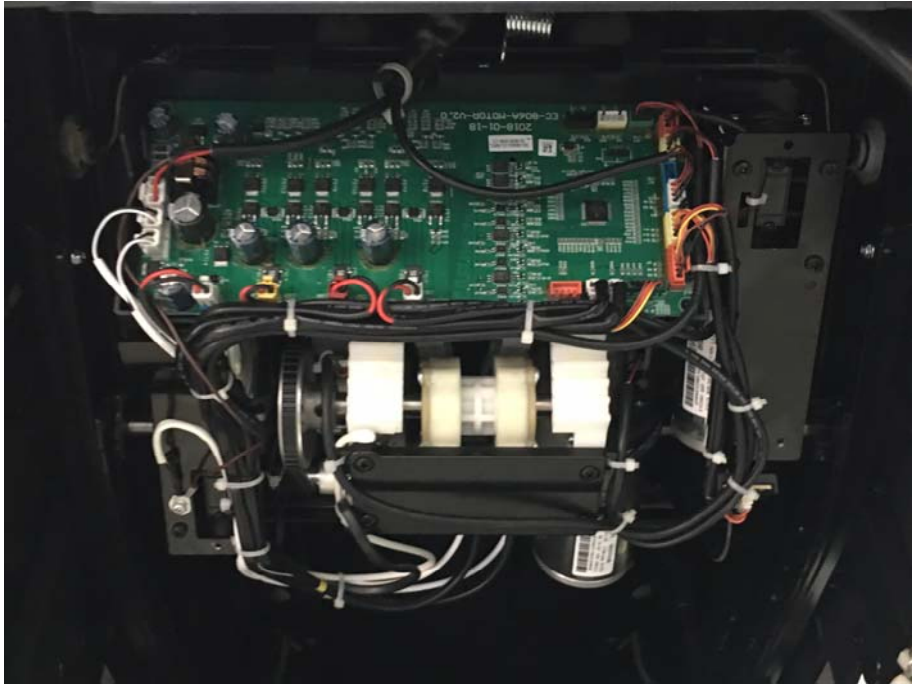

FCC ID: YMX-EC806A

Antenna