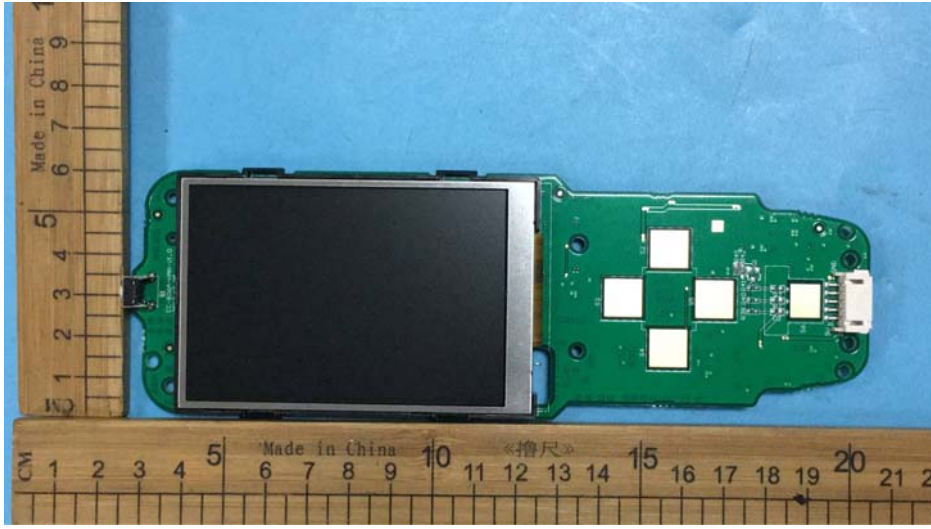

FCC ID: YMX-EC806A

Antenna