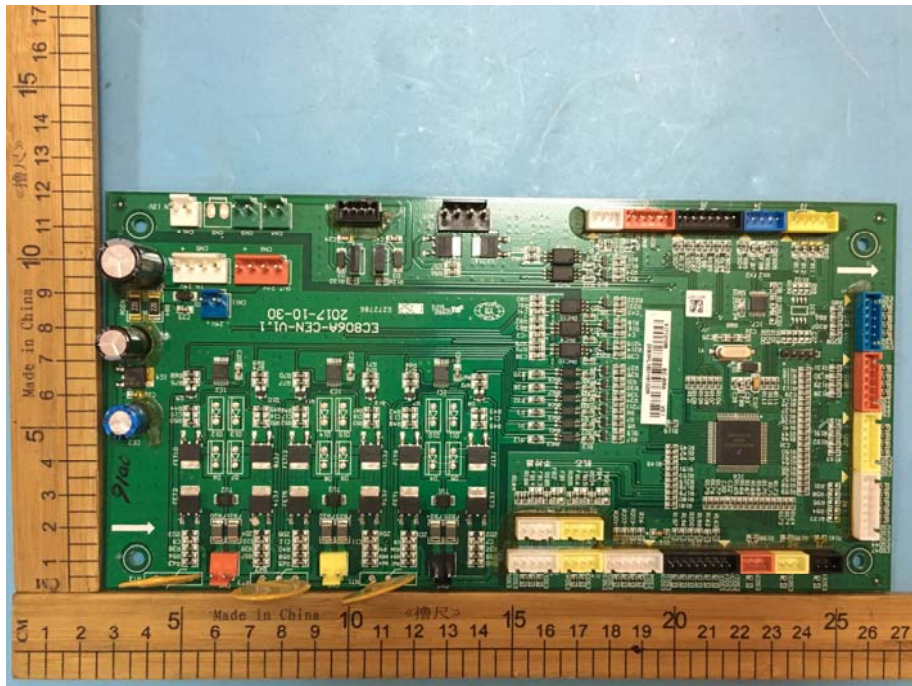

FCC ID: YMX-EC806A

Antenna