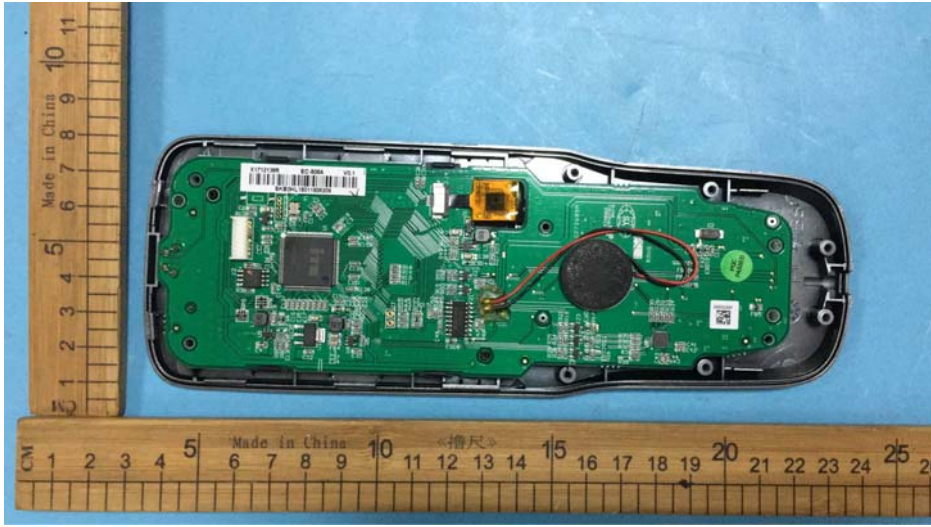

FCC ID: YMX-EC806A

Antenna