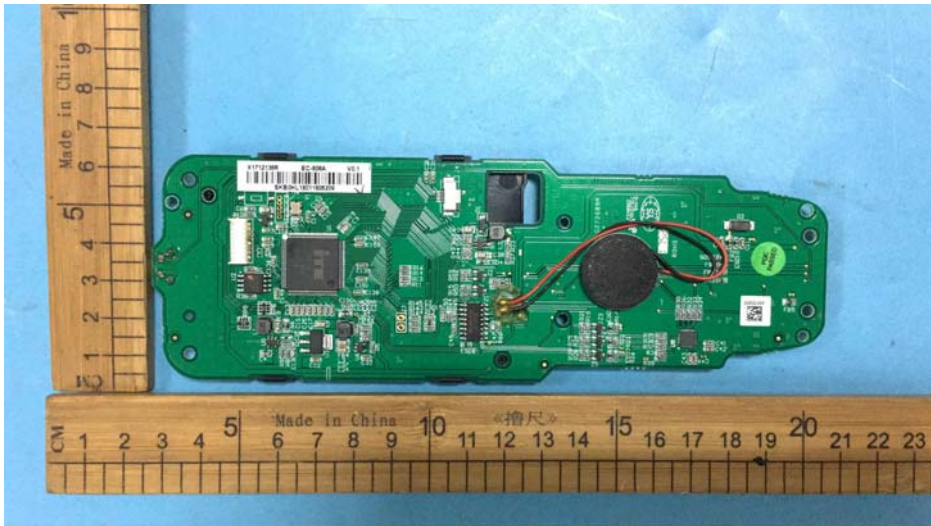

FCC ID: YMX-EC806A

Antenna