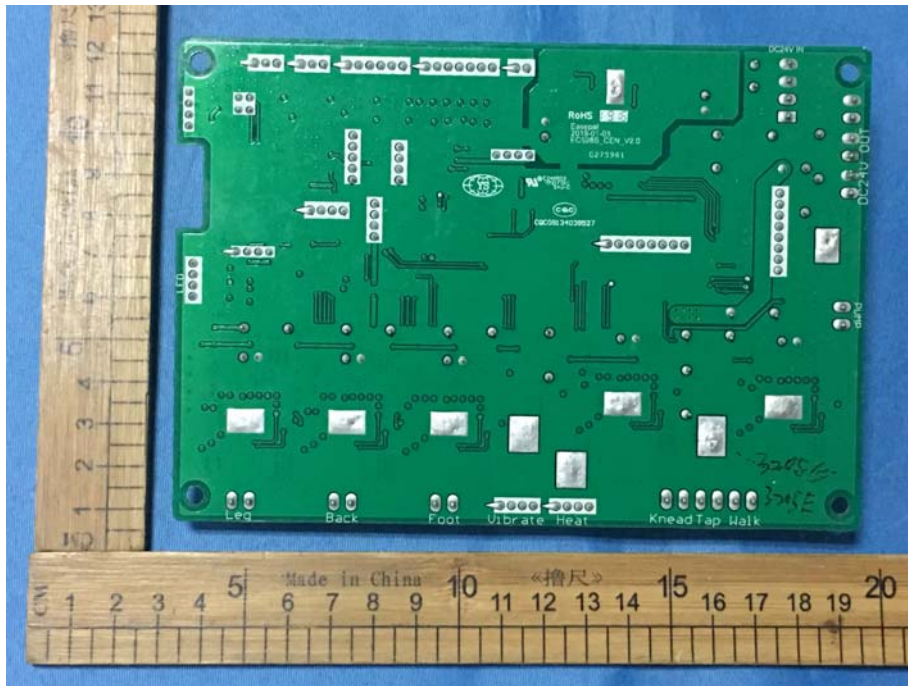

FCC ID: YMX-EC3205H

Antenna