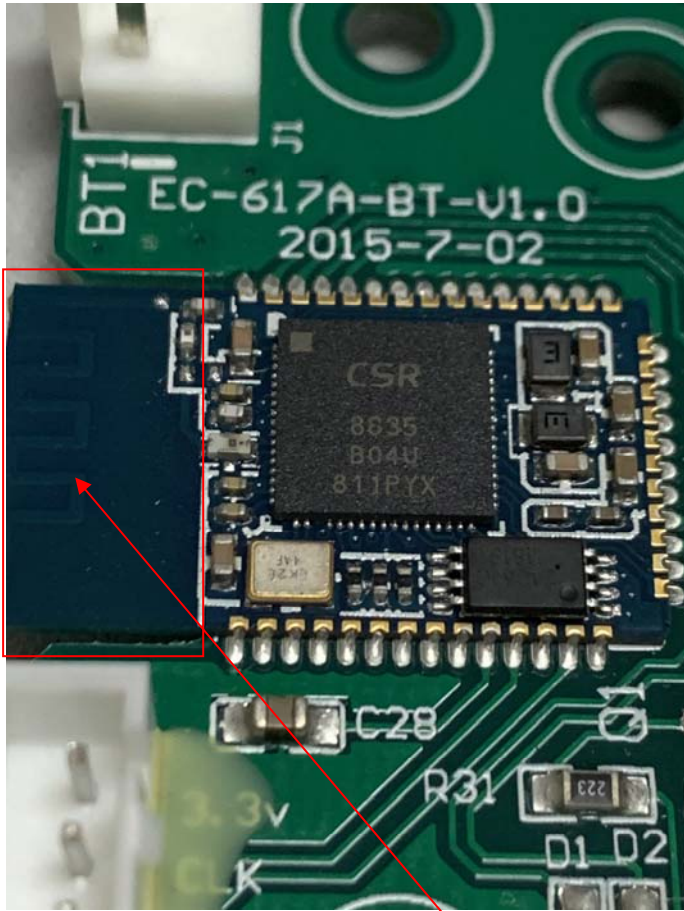

FCC ID: YMX-EC3205H

Antenna