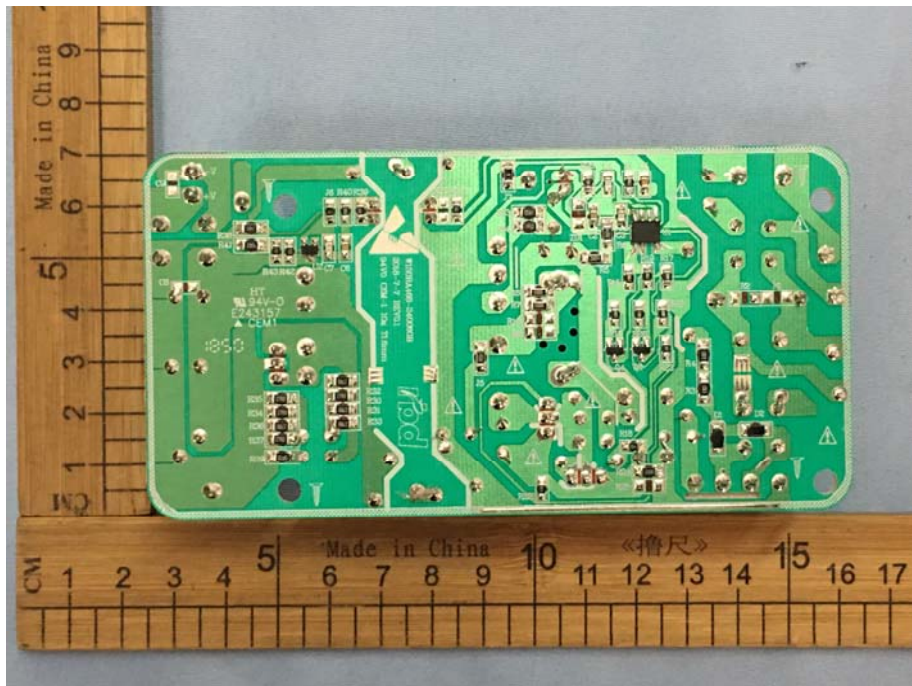

IC: 7284A-EC3205A

Antenna