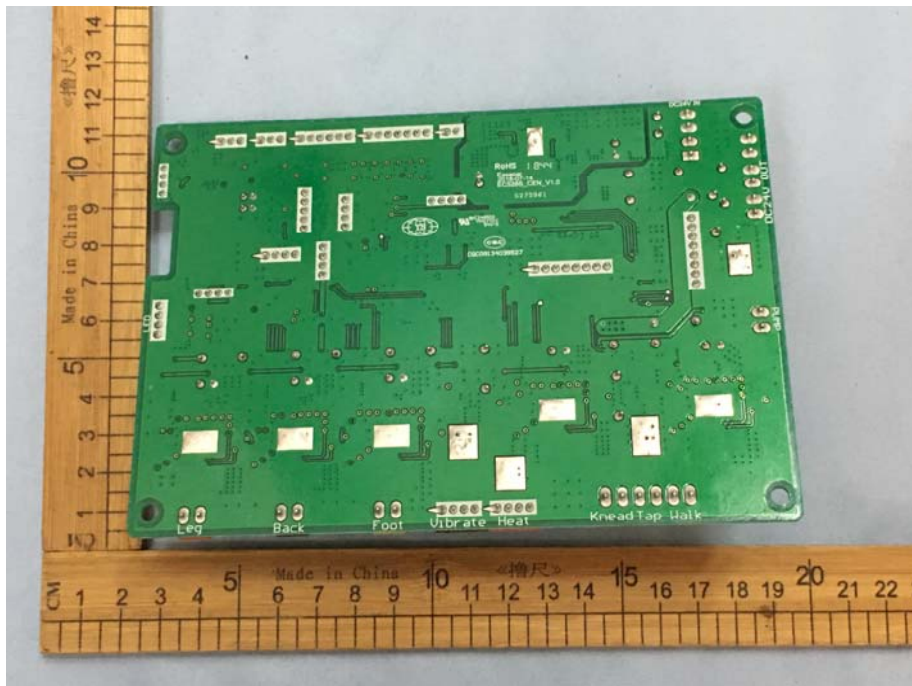

IC: 7284A-EC3205A

Antenna