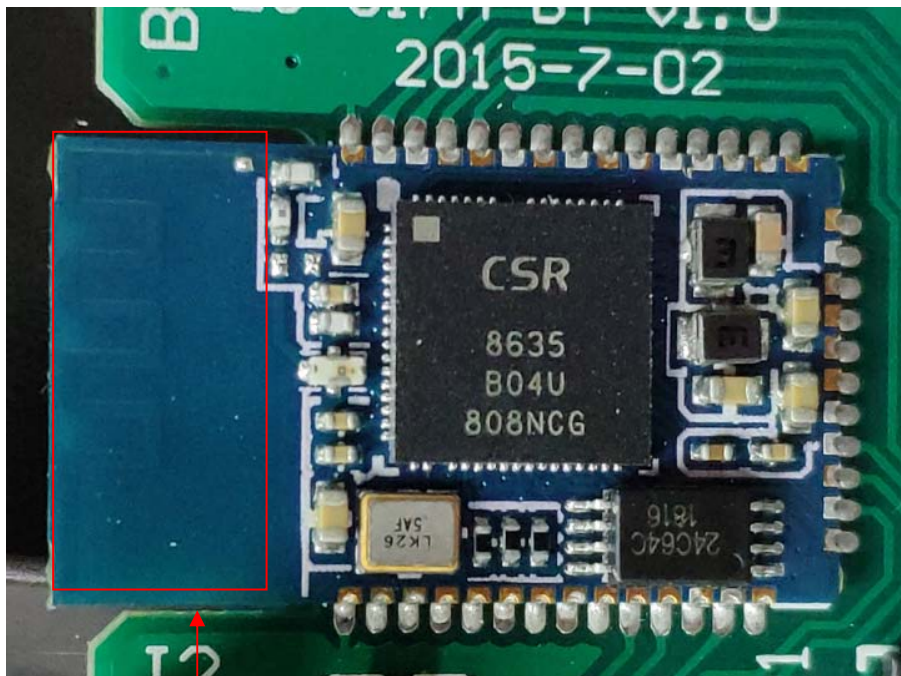

IC: 7284A-EC3205A

Antenna