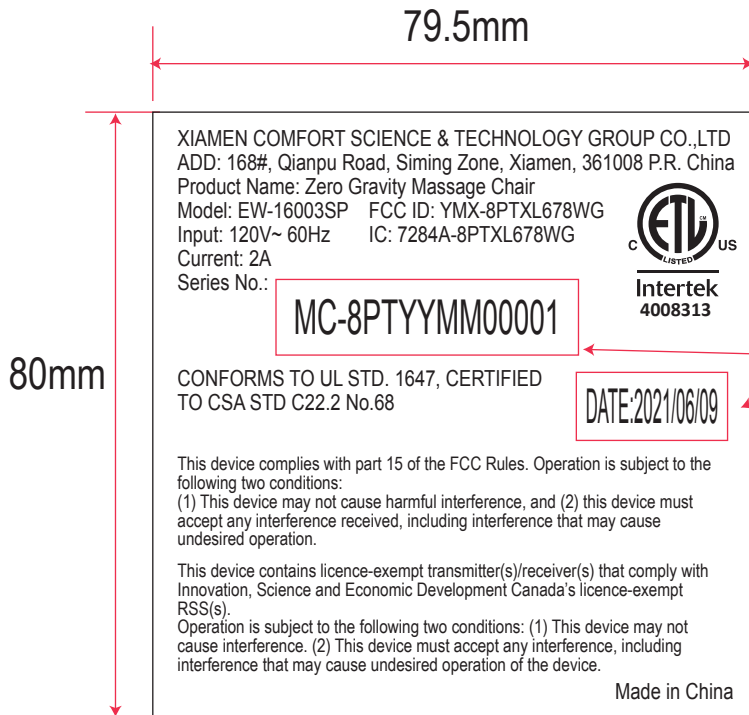

尺寸:79.5\*80mm

这两个红框和红框内的内容为不印刷  
这是后期张贴上去的贴标位置示意图