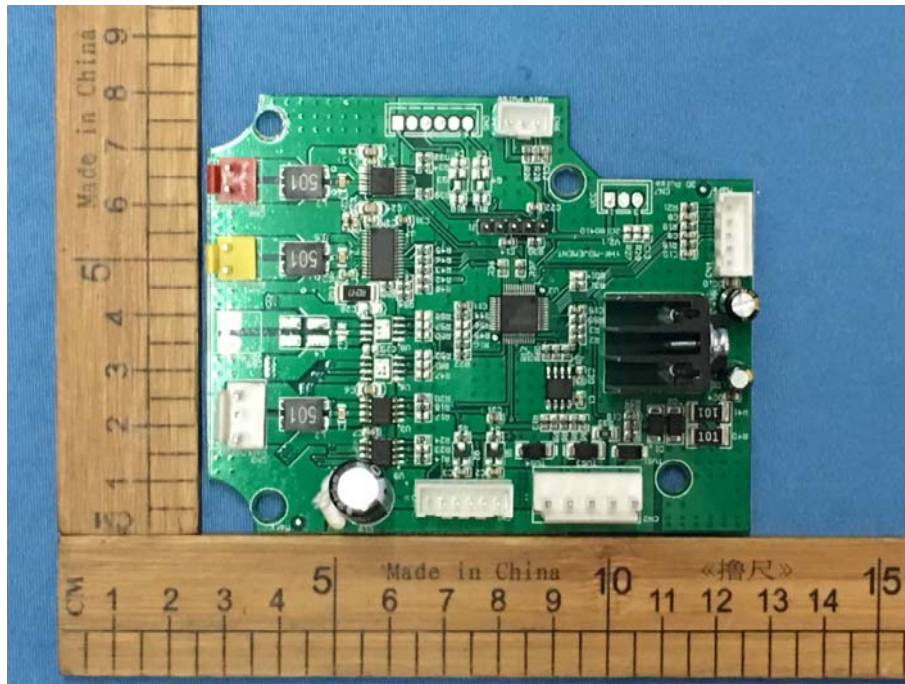

FCC ID: YMX-3210G

2.4G Antenna