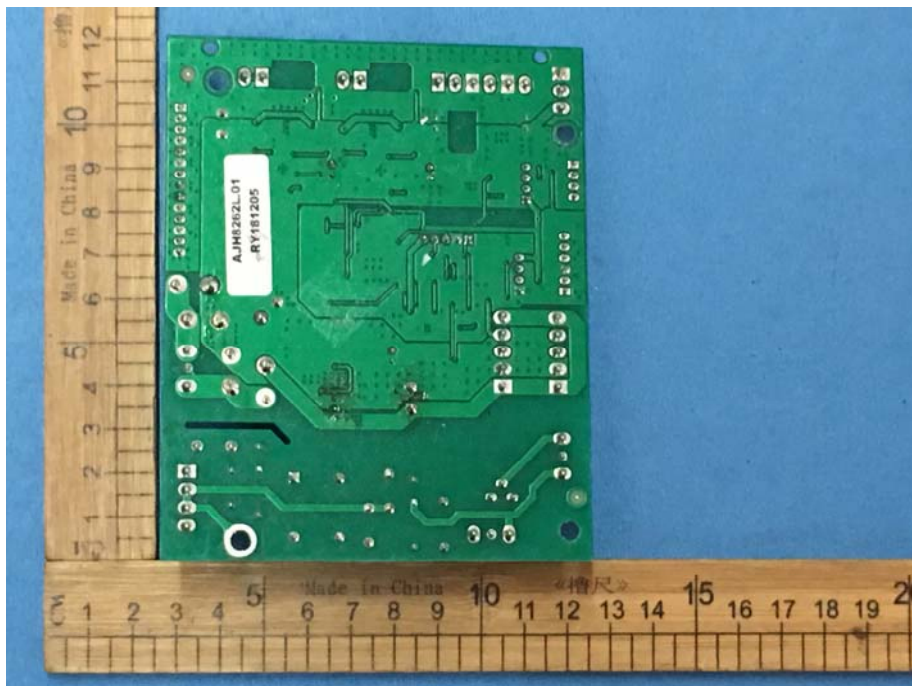

FCC ID: YMX-3210G

2.4G Antenna