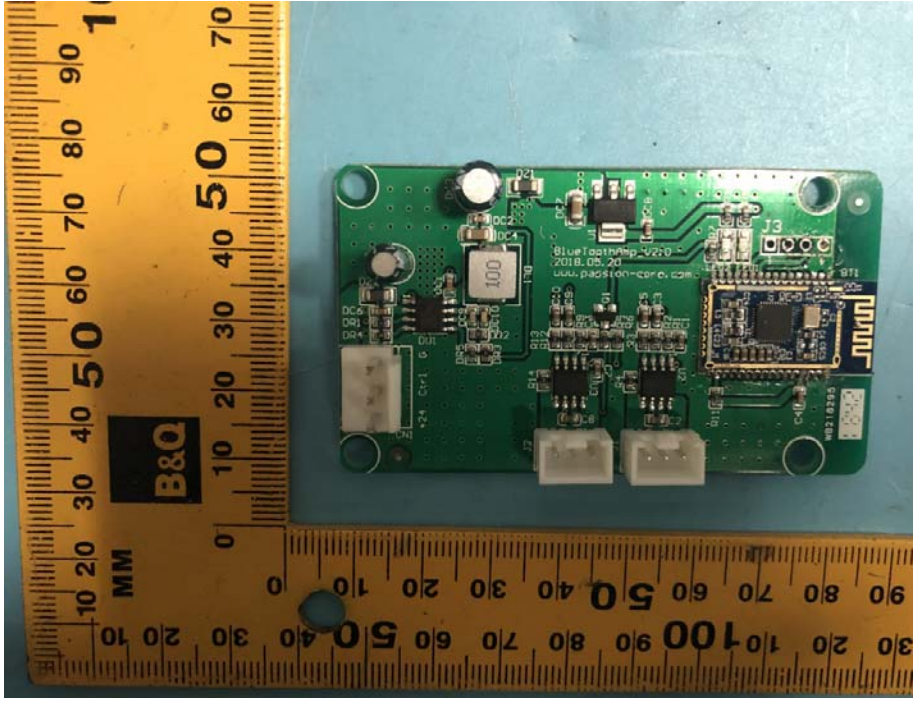

FCC ID: YMX-3210G

2.4G Antenna