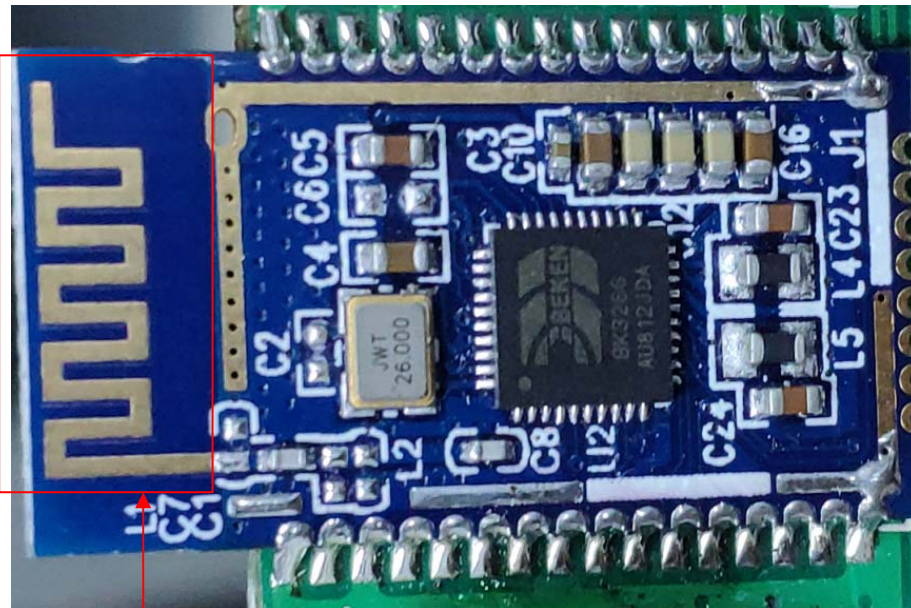

FCC ID: YMX-3210G

2.4G Antenna