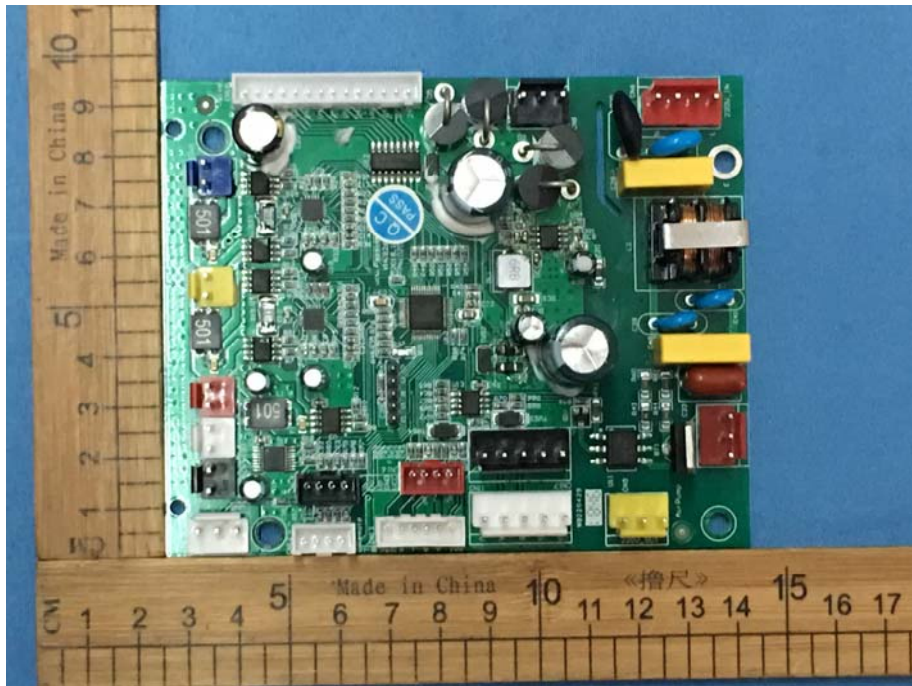

FCC ID: YMX-3210G

2.4G Antenna