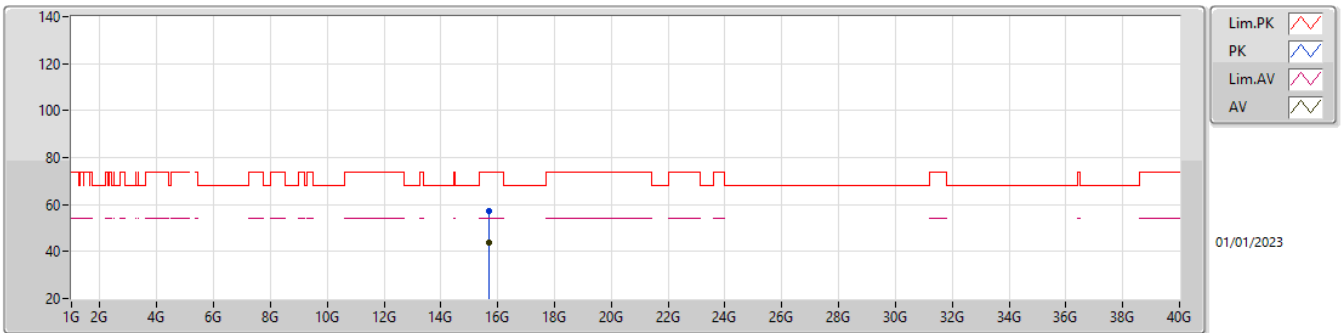

5.15-5.25GHz_802.11ax_HEW40_Nss1,(MCS0)_2TX

5230MHz_TX

Type	Freq (Hz)	Level (dBuV/m)	Limit (dBuV/m)	Margin (dB)	Factor (dB)	Dist (m)	Condition	Azimuth (°)	Height (m)	Raw (dBuV)	AF (dB)	CL (dB)	PA (dB)
AV	15.68983G	44.01	54.00	-9.99	16.82	3	Vertical	13	1.04	27.19	38.43	12.59	34.20
PK	15.68938G	57.47	74.00	-16.53	16.82	3	Vertical	13	1.04	40.65	38.43	12.59	34.20