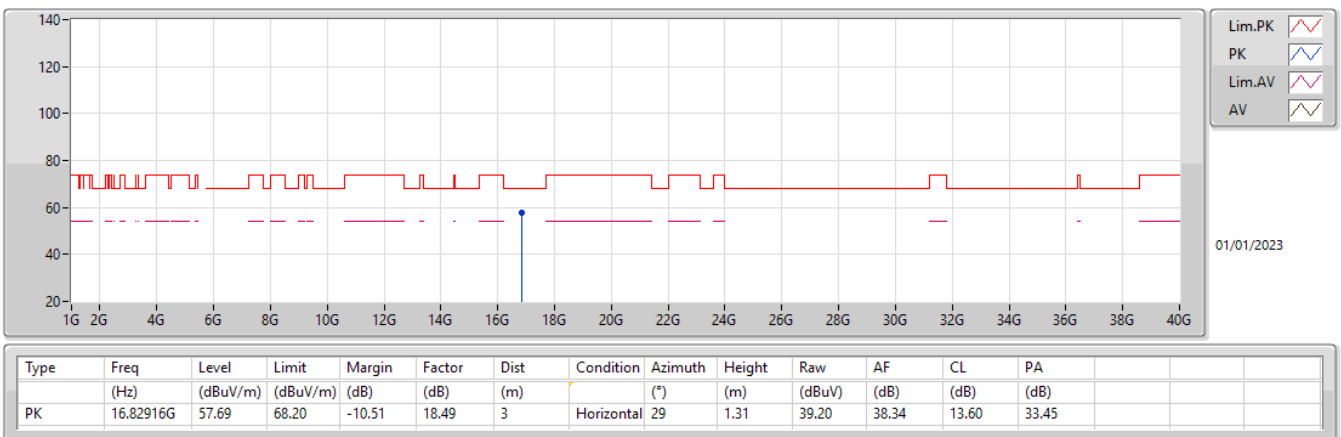

5.47-5.725GHz\_802.11ax HEW80\_Nss1,(MCS0)\_2TX

5610MHz\_TX

Type	Freq (Hz)	Level (dBuV/m)	Limit (dBuV/m)	Margin (dB)	Factor (dB)	Dist (m)	Condition	Azimuth (°)	Height (m)	Raw (dBuV)	AF (dB)	CL (dB)	PA (dB)
AV	5.456G	49.97	54.00	-4.03	6.04	3	Horizontal	100	2.02	43.93	33.00	7.28	34.24
AV	5.617G	95.44	Inf	-Inf	6.24	3	Horizontal	100	2.02	89.20	33.10	7.42	34.28
PK	5.467G	62.82	68.20	-5.38	6.05	3	Horizontal	100	2.02	56.77	33.00	7.29	34.24
PK	5.617G	106.79	Inf	-Inf	6.24	3	Horizontal	100	2.02	100.55	33.10	7.42	34.28
PK	5.738G	66.46	68.20	-1.74	6.99	3	Horizontal	100	2.02	59.47	33.85	7.45	34.31

5.47-5.725GHz\_802.11ax HEW80\_Nss1,(MCS0)\_2TX

5610MHz\_TX

5.47-5.725GHz\_802.11ax HEW80\_Nss1,(MCS0)\_2TX

5610MHz\_TX

5.47-5.725GHz\_802.11ax HEW80\_Nss1,(MCS0)\_2TX

5690MHz Straddle 5.47-5.725GHz\_TX

Type	Freq (Hz)	Level (dBuV/m)	Limit (dBuV/m)	Margin (dB)	Factor (dB)	Dist (m)	Condition	Azimuth (°)	Height (m)	Raw (dBuV)	AF (dB)	CL (dB)	PA (dB)
AV	5.4452G	47.95	54.00	-6.05	6.03	3	Vertical	213	2.71	41.92	33.00	7.27	34.24
AV	5.6804G	89.67	Inf	-Inf	6.61	3	Vertical	213	2.71	83.06	33.46	7.44	34.29
PK	5.468G	58.32	68.20	-9.88	6.05	3	Vertical	213	2.71	52.27	33.00	7.29	34.24
PK	5.7176G	100.43	Inf	-Inf	6.91	3	Vertical	213	2.71	93.52	33.77	7.45	34.31
PK	5.882G	61.81	68.20	-6.39	7.54	3	Vertical	213	2.71	54.27	34.29	7.60	34.35