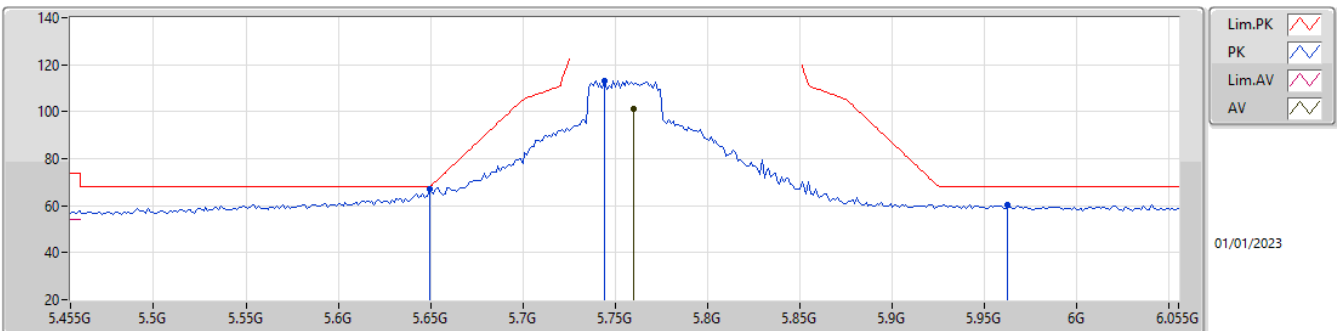

5.725-5.85GHz_802.11ax HEW40_Nss1,(MCS0)_2TX

5755MHz_TX

Type	Freq (Hz)	Level (dBuV/m)	Limit (dBuV/m)	Margin (dB)	Factor (dB)	Dist (m)	Condition	Azimuth (°)	Height (m)	Raw (dBuV)	AF (dB)	CL (dB)	PA (dB)
AV	5.7598G	101.36	Inf	-Inf	7.08	3	Horizontal	100	2.02	94.28	33.94	7.46	34.32
PK	5.6494G	67.11	68.20	-1.09	6.25	3	Horizontal	100	2.02	60.86	33.10	7.43	34.28
PK	5.7442G	113.17	Inf	-Inf	7.03	3	Horizontal	100	2.02	106.14	33.88	7.46	34.31
PK	5.9626G	60.56	68.20	-7.64	7.52	3	Horizontal	100	2.02	53.04	34.17	7.73	34.38