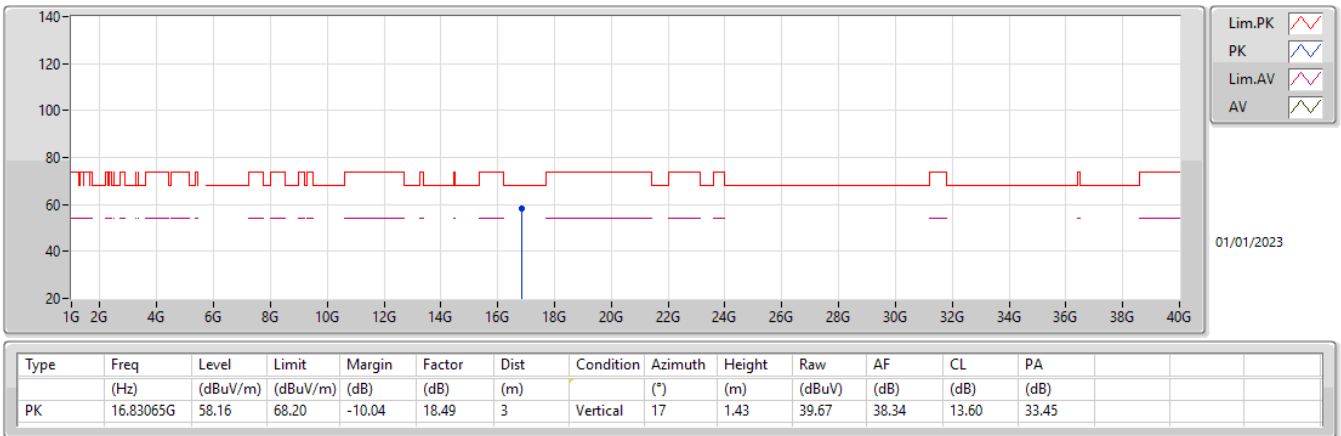

5.47-5.725GHz\_802.11ax HEW80\_Nss1,(MCS0)\_2TX

5610MHz\_TX

Type	Freq (Hz)	Level (dBuV/m)	Limit (dBuV/m)	Margin (dB)	Factor (dB)	Dist (m)	Condition	Azimuth (°)	Height (m)	Raw (dBuV)	AF (dB)	CL (dB)	PA (dB)
AV	5.456G	49.97	54.00	-4.03	6.04	3	Horizontal	100	2.02	43.93	33.00	7.28	34.24
AV	5.617G	95.44	Inf	-Inf	6.24	3	Horizontal	100	2.02	89.20	33.10	7.42	34.28
PK	5.467G	62.82	68.20	-5.38	6.05	3	Horizontal	100	2.02	56.77	33.00	7.29	34.24
PK	5.617G	106.79	Inf	-Inf	6.24	3	Horizontal	100	2.02	100.55	33.10	7.42	34.28
PK	5.738G	66.46	68.20	-1.74	6.99	3	Horizontal	100	2.02	59.47	33.85	7.45	34.31

5.47-5.725GHz\_802.11ax HEW80\_Nss1,(MCS0)\_2TX

5610MHz\_TX

5.47-5.725GHz\_802.11ax HEW80\_Nss1,(MCS0)\_2TX

5610MHz\_TX

5.47-5.725GHz\_802.11ax HEW80\_Nss1,(MCS0)\_2TX

5690MHz Straddle 5.47-5.725GHz\_TX

Type	Freq (Hz)	Level (dBuV/m)	Limit (dBuV/m)	Margin (dB)	Factor (dB)	Dist (m)	Condition	Azimuth (°)	Height (m)	Raw (dBuV)	AF (dB)	CL (dB)	PA (dB)
AV	5.4452G	47.95	54.00	-6.05	6.03	3	Vertical	213	2.71	41.92	33.00	7.27	34.24
AV	5.6804G	89.67	Inf	-Inf	6.61	3	Vertical	213	2.71	83.06	33.46	7.44	34.29
PK	5.468G	58.32	68.20	-9.88	6.05	3	Vertical	213	2.71	52.27	33.00	7.29	34.24
PK	5.7176G	100.43	Inf	-Inf	6.91	3	Vertical	213	2.71	93.52	33.77	7.45	34.31
PK	5.882G	61.81	68.20	-6.39	7.54	3	Vertical	213	2.71	54.27	34.29	7.60	34.35