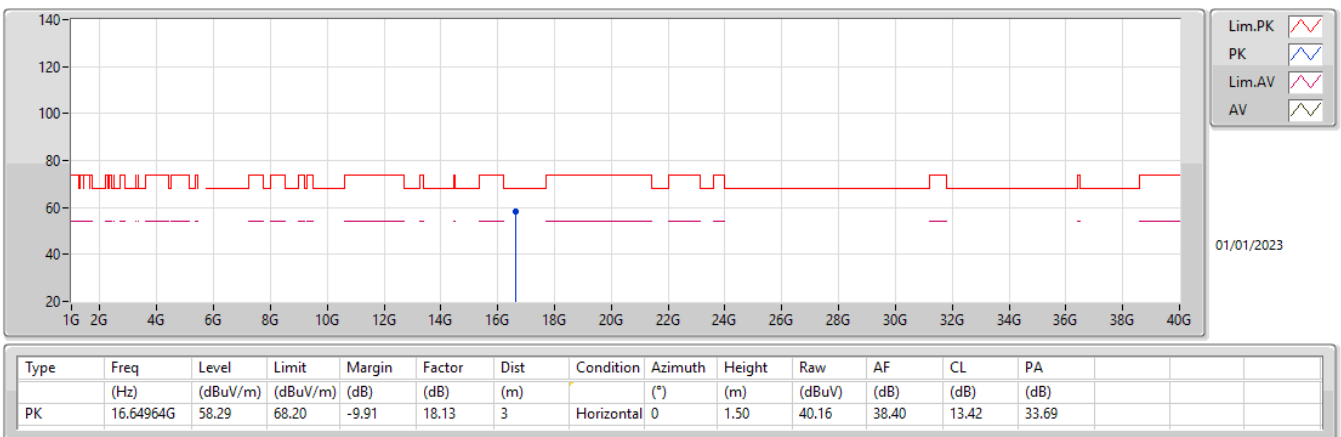

5.47-5.725GHz\_802.11ax HEW40\_Nss1,(MCS0)\_2TX

5550MHz\_TX

Type	Freq (Hz)	Level (dBuV/m)	Limit (dBuV/m)	Margin (dB)	Factor (dB)	Dist (m)	Condition	Azimuth (°)	Height (m)	Raw (dBuV)	AF (dB)	CL (dB)	PA (dB)
AV	5.4592G	51.09	54.00	-2.91	6.04	3	Horizontal	100	2.03	45.05	33.00	7.28	34.24
AV	5.5444G	101.11	Inf	-Inf	6.11	3	Horizontal	100	2.03	95.00	33.00	7.36	34.25
PK	5.4692G	67.38	68.20	-0.82	6.05	3	Horizontal	100	2.03	61.33	33.00	7.29	34.24
PK	5.5444G	114.76	Inf	-Inf	6.11	3	Horizontal	100	2.03	108.65	33.00	7.36	34.25

5.47-5.725GHz\_802.11ax HEW40\_Nss1,(MCS0)\_2TX

5550MHz\_TX

5.47-5.725GHz\_802.11ax HEW40\_Nss1,(MCS0)\_2TX

5550MHz\_TX

5.47-5.725GHz\_802.11ax HEW40\_Nss1,(MCS0)\_2TX

5670MHz\_TX

Type	Freq (Hz)	Level (dBuV/m)	Limit (dBuV/m)	Margin (dB)	Factor (dB)	Dist (m)	Condition	Azimuth (°)	Height (m)	Raw (dBuV)	AF (dB)	CL (dB)	PA (dB)
AV	5.673G	90.61	Inf	-Inf	6.53	3	Vertical	231	2.71	84.08	33.38	7.44	34.29
PK	5.676G	103.50	Inf	-Inf	6.56	3	Vertical	231	2.71	96.94	33.41	7.44	34.29
PK	5.727G	61.19	68.20	-7.01	6.95	3	Vertical	231	2.71	54.24	33.81	7.45	34.31