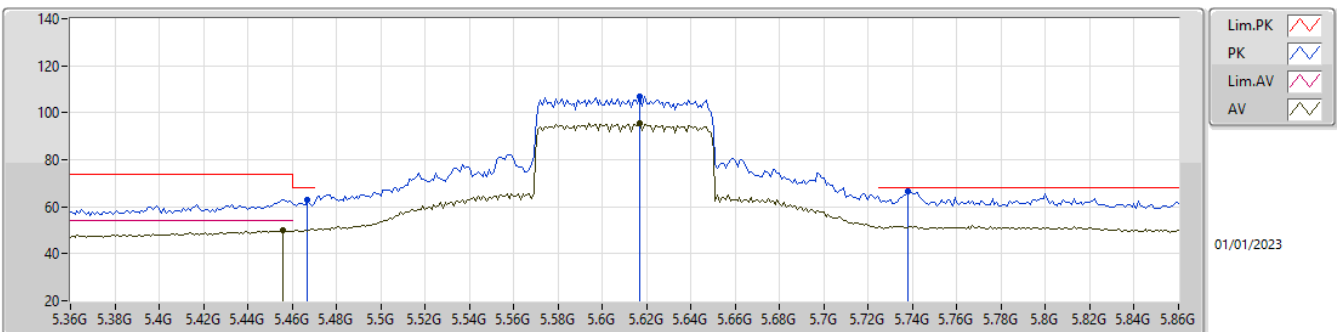

5.47-5.725GHz\_802.11ax HEW80\_Nss1,(MCS0)\_2TX

5530MHz\_TX

Type	Freq (Hz)	Level (dBuV/m)	Limit (dBuV/m)	Margin (dB)	Factor (dB)	Dist (m)	Condition	Azimuth (°)	Height (m)	Raw (dBuV)	AF (dB)	CL (dB)	PA (dB)
AV	5.457G	53.86	54.00	-0.14	6.04	3	Horizontal	100	2.03	47.82	33.00	7.28	34.24
AV	5.514G	91.75	Inf	-Inf	6.09	3	Horizontal	100	2.03	85.66	33.00	7.33	34.24
PK	5.465G	66.05	68.20	-2.15	6.04	3	Horizontal	100	2.03	60.01	33.00	7.28	34.24
PK	5.542G	104.48	Inf	-Inf	6.11	3	Horizontal	100	2.03	98.37	33.00	7.36	34.25
PK	5.731G	59.70	68.20	-8.50	6.96	3	Horizontal	100	2.03	52.74	33.82	7.45	34.31

5.47-5.725GHz\_802.11ax HEW80\_Nss1,(MCS0)\_2TX

5530MHz\_TX

5.47-5.725GHz\_802.11ax HEW80\_Nss1,(MCS0)\_2TX

5530MHz\_TX

5.47-5.725GHz\_802.11ax HEW80\_Nss1,(MCS0)\_2TX

5610MHz\_TX

Type	Freq (Hz)	Level (dBuV/m)	Limit (dBuV/m)	Margin (dB)	Factor (dB)	Dist (m)	Condition	Azimuth (°)	Height (m)	Raw (dBuV)	AF (dB)	CL (dB)	PA (dB)
AV	5.451G	47.57	54.00	-6.43	6.03	3	Vertical	234	2.67	41.54	33.00	7.27	34.24
AV	5.618G	88.93	Inf	-Inf	6.24	3	Vertical	234	2.67	82.69	33.10	7.42	34.28
PK	5.466G	58.01	68.20	-10.19	6.05	3	Vertical	234	2.67	51.96	33.00	7.29	34.24
PK	5.614G	100.72	Inf	-Inf	6.25	3	Vertical	234	2.67	94.47	33.10	7.42	34.27
PK	5.859G	59.46	68.20	-8.74	7.36	3	Vertical	234	2.67	52.10	34.15	7.56	34.35

5.47-5.725GHz\_802.11ax HEW80\_Nss1,(MCS0)\_2TX

5610MHz\_TX

Type	Freq (Hz)	Level (dBuV/m)	Limit (dBuV/m)	Margin (dB)	Factor (dB)	Dist (m)	Condition	Azimuth (°)	Height (m)	Raw (dBuV)	AF (dB)	CL (dB)	PA (dB)
AV	5.456G	49.97	54.00	-4.03	6.04	3	Horizontal	100	2.02	43.93	33.00	7.28	34.24
AV	5.617G	95.44	Inf	-Inf	6.24	3	Horizontal	100	2.02	89.20	33.10	7.42	34.28
PK	5.467G	62.82	68.20	-5.38	6.05	3	Horizontal	100	2.02	56.77	33.00	7.29	34.24
PK	5.617G	106.79	Inf	-Inf	6.24	3	Horizontal	100	2.02	100.55	33.10	7.42	34.28
PK	5.738G	66.46	68.20	-1.74	6.99	3	Horizontal	100	2.02	59.47	33.85	7.45	34.31