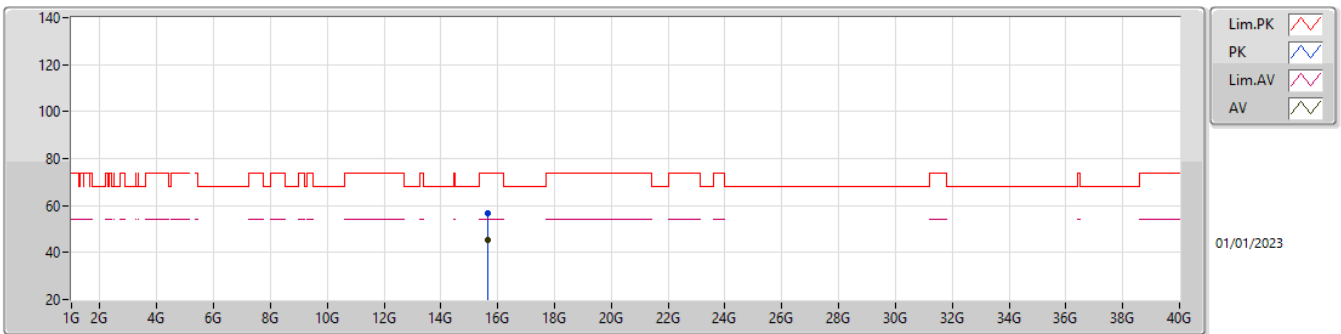

5.15-5.25GHz\_802.11ax HEW80\_Nss1,(MCS0)\_2TX

5210MHz\_TX

Type	Freq (Hz)	Level (dBuV/m)	Limit (dBuV/m)	Margin (dB)	Factor (dB)	Dist (m)	Condition	Azimuth (°)	Height (m)	Raw (dBuV)	AF (dB)	CL (dB)	PA (dB)
AV	5.149G	53.39	54.00	-0.61	6.15	3	Horizontal	245	2.18	47.24	33.20	7.21	34.26
AV	5.224G	92.65	Inf	-Inf	6.19	3	Horizontal	245	2.18	86.46	33.15	7.30	34.26
AV	5.426G	48.26	54.00	-5.74	6.01	3	Horizontal	245	2.18	42.25	33.00	7.25	34.24
PK	5.134G	66.87	74.00	-7.13	6.09	3	Horizontal	245	2.18	60.78	33.17	7.18	34.26
PK	5.225G	103.69	Inf	-Inf	6.19	3	Horizontal	245	2.18	97.50	33.15	7.30	34.26
PK	5.438G	59.03	74.00	-14.97	6.02	3	Horizontal	245	2.18	53.01	33.00	7.26	34.24

5.15-5.25GHz\_802.11ax\_HEW80\_Nss1,(MCS0)\_2TX

5210MHz\_TX

Type	Freq (Hz)	Level (dBuV/m)	Limit (dBuV/m)	Margin (dB)	Factor (dB)	Dist (m)	Condition	Azimuth (°)	Height (m)	Raw (dBuV)	AF (dB)	CL (dB)	PA (dB)
AV	15.63133G	45.13	54.00	-8.87	16.98	3	Vertical	321	2.26	28.15	38.61	12.56	34.19
PK	15.63174G	57.08	74.00	-16.92	16.98	3	Vertical	321	2.26	40.10	38.60	12.57	34.19

5.15-5.25GHz\_802.11ax\_HEW80\_Nss1,(MCS0)\_2TX

5210MHz\_TX

Type	Freq (Hz)	Level (dBuV/m)	Limit (dBuV/m)	Margin (dB)	Factor (dB)	Dist (m)	Condition	Azimuth (°)	Height (m)	Raw (dBuV)	AF (dB)	CL (dB)	PA (dB)
AV	15.63131G	45.16	54.00	-8.84	16.98	3	Horizontal	116	1.54	28.18	38.61	12.56	34.19
PK	15.63199G	56.59	74.00	-17.41	16.98	3	Horizontal	116	1.54	39.61	38.60	12.57	34.19