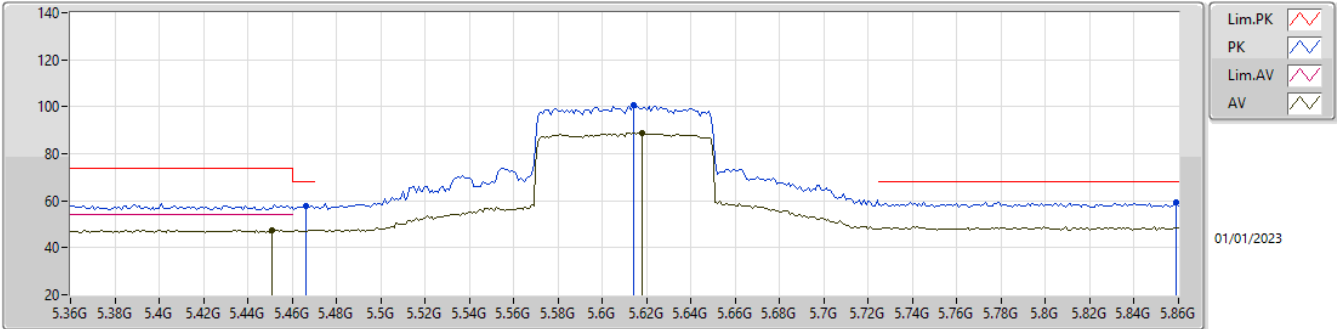

5.47-5.725GHz\_802.11ax HEW80\_Nss1,(MCS0)\_2TX

5530MHz\_TX

Type	Freq (Hz)	Level (dBuV/m)	Limit (dBuV/m)	Margin (dB)	Factor (dB)	Dist (m)	Condition	Azimuth (°)	Height (m)	Raw (dBuV)	AF (dB)	CL (dB)	PA (dB)
AV	5.457G	53.86	54.00	-0.14	6.04	3	Horizontal	100	2.03	47.82	33.00	7.28	34.24
AV	5.514G	91.75	Inf	-Inf	6.09	3	Horizontal	100	2.03	85.66	33.00	7.33	34.24
PK	5.465G	66.05	68.20	-2.15	6.04	3	Horizontal	100	2.03	60.01	33.00	7.28	34.24
PK	5.542G	104.48	Inf	-Inf	6.11	3	Horizontal	100	2.03	98.37	33.00	7.36	34.25
PK	5.731G	59.70	68.20	-8.50	6.96	3	Horizontal	100	2.03	52.74	33.82	7.45	34.31

5.47-5.725GHz\_802.11ax HEW80\_Nss1,(MCS0)\_2TX

5530MHz\_TX

5.47-5.725GHz\_802.11ax HEW80\_Nss1,(MCS0)\_2TX

5530MHz\_TX

5.47-5.725GHz\_802.11ax HEW80\_Nss1,(MCS0)\_2TX

5610MHz\_TX

Type	Freq (Hz)	Level (dBuV/m)	Limit (dBuV/m)	Margin (dB)	Factor (dB)	Dist (m)	Condition	Azimuth (°)	Height (m)	Raw (dBuV)	AF (dB)	CL (dB)	PA (dB)
AV	5.451G	47.57	54.00	-6.43	6.03	3	Vertical	234	2.67	41.54	33.00	7.27	34.24
AV	5.618G	88.93	Inf	-Inf	6.24	3	Vertical	234	2.67	82.69	33.10	7.42	34.28
PK	5.466G	58.01	68.20	-10.19	6.05	3	Vertical	234	2.67	51.96	33.00	7.29	34.24
PK	5.614G	100.72	Inf	-Inf	6.25	3	Vertical	234	2.67	94.47	33.10	7.42	34.27
PK	5.859G	59.46	68.20	-8.74	7.36	3	Vertical	234	2.67	52.10	34.15	7.56	34.35

5.47-5.725GHz\_802.11ax HEW80\_Nss1,(MCS0)\_2TX

5610MHz\_TX

Type	Freq (Hz)	Level (dBuV/m)	Limit (dBuV/m)	Margin (dB)	Factor (dB)	Dist (m)	Condition	Azimuth (°)	Height (m)	Raw (dBuV)	AF (dB)	CL (dB)	PA (dB)
AV	5.456G	49.97	54.00	-4.03	6.04	3	Horizontal	100	2.02	43.93	33.00	7.28	34.24
AV	5.617G	95.44	Inf	-Inf	6.24	3	Horizontal	100	2.02	89.20	33.10	7.42	34.28
PK	5.467G	62.82	68.20	-5.38	6.05	3	Horizontal	100	2.02	56.77	33.00	7.29	34.24
PK	5.617G	106.79	Inf	-Inf	6.24	3	Horizontal	100	2.02	100.55	33.10	7.42	34.28
PK	5.738G	66.46	68.20	-1.74	6.99	3	Horizontal	100	2.02	59.47	33.85	7.45	34.31