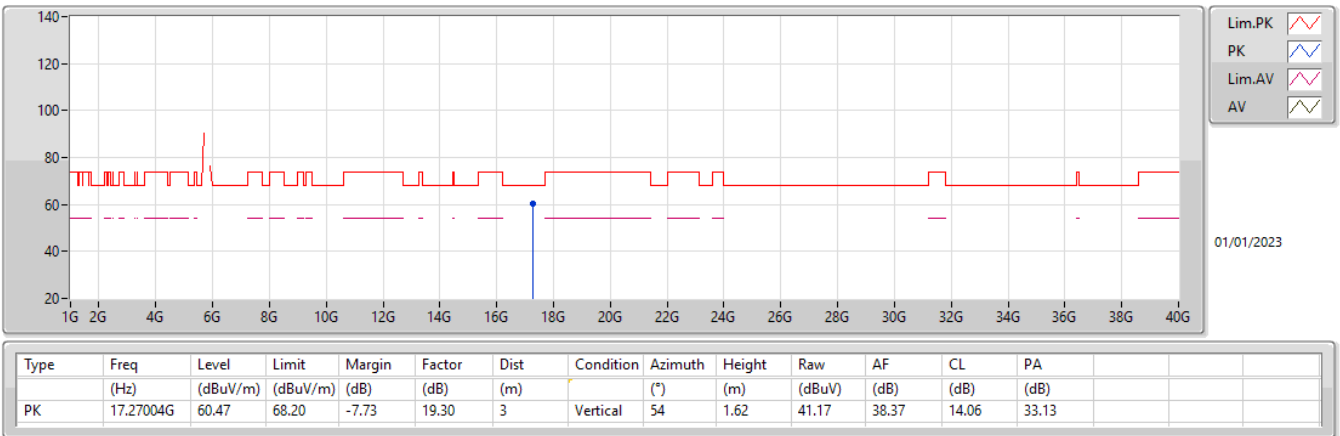

5.725-5.85GHz\_802.11ax HEW40\_Nss1,(MCS0)\_2TX

5755MHz\_TX

Type	Freq (Hz)	Level (dBuV/m)	Limit (dBuV/m)	Margin (dB)	Factor (dB)	Dist (m)	Condition	Azimuth (°)	Height (m)	Raw (dBuV)	AF (dB)	CL (dB)	PA (dB)
AV	5.7598G	101.36	Inf	-Inf	7.08	3	Horizontal	100	2.02	94.28	33.94	7.46	34.32
PK	5.6494G	67.11	68.20	-1.09	6.25	3	Horizontal	100	2.02	60.86	33.10	7.43	34.28
PK	5.7442G	113.17	Inf	-Inf	7.03	3	Horizontal	100	2.02	106.14	33.88	7.46	34.31
PK	5.9626G	60.56	68.20	-7.64	7.52	3	Horizontal	100	2.02	53.04	34.17	7.73	34.38

5.725-5.85GHz\_802.11ax HEW40\_Nss1,(MCS0)\_2TX

5755MHz\_TX

5.725-5.85GHz\_802.11ax HEW40\_Nss1,(MCS0)\_2TX

5755MHz\_TX

5.725-5.85GHz\_802.11ax HEW40\_Nss1,(MCS0)\_2TX

5795MHz\_TX

Type	Freq (Hz)	Level (dBuV/m)	Limit (dBuV/m)	Margin (dB)	Factor (dB)	Dist (m)	Condition	Azimuth (°)	Height (m)	Raw (dBuV)	AF (dB)	CL (dB)	PA (dB)
AV	5.7998G	95.02	Inf	-Inf	7.24	3	Vertical	197	2.89	87.78	34.10	7.47	34.33
PK	5.5766G	58.09	68.20	-10.11	6.19	3	Vertical	197	2.89	51.90	33.05	7.40	34.26
PK	5.7974G	106.02	Inf	-Inf	7.23	3	Vertical	197	2.89	98.79	34.09	7.47	34.33
PK	5.9642G	59.82	68.20	-8.38	7.52	3	Vertical	197	2.89	52.30	34.17	7.73	34.38