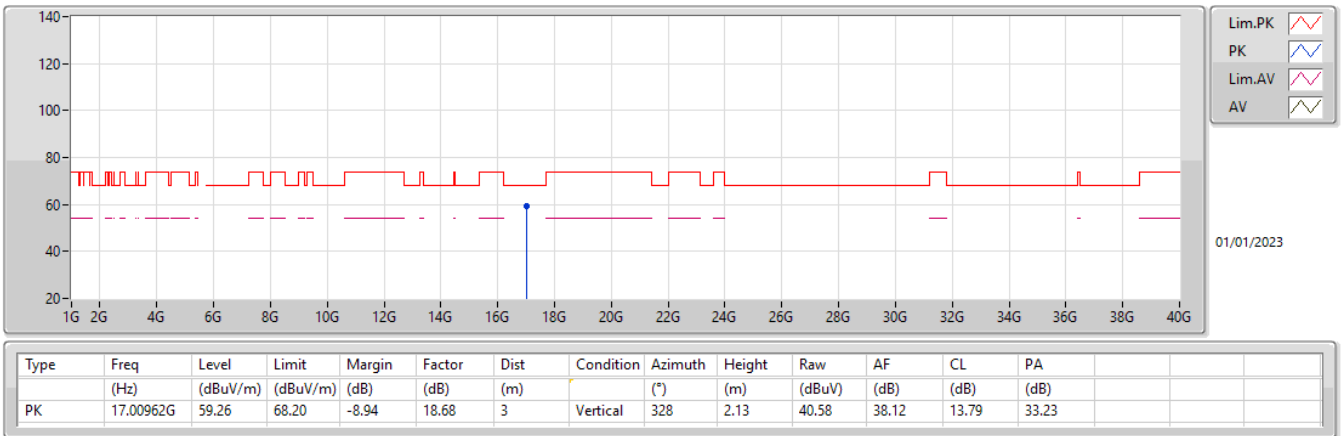

5.47-5.725GHz\_802.11ax HEW40\_Nss1,(MCS0)\_2TX

5670MHz\_TX

Type	Freq (Hz)	Level (dBuV/m)	Limit (dBuV/m)	Margin (dB)	Factor (dB)	Dist (m)	Condition	Azimuth (°)	Height (m)	Raw (dBuV)	AF (dB)	CL (dB)	PA (dB)
AV	5.6766G	98.77	Inf	-Inf	6.57	3	Horizontal	100	1.91	92.20	33.42	7.44	34.29
PK	5.6772G	110.09	Inf	-Inf	6.58	3	Horizontal	100	1.91	103.51	33.43	7.44	34.29
PK	5.7294G	67.30	68.20	-0.90	6.96	3	Horizontal	100	1.91	60.34	33.82	7.45	34.31

5.47-5.725GHz\_802.11ax HEW40\_Nss1,(MCS0)\_2TX

5670MHz\_TX

5.47-5.725GHz\_802.11ax HEW40\_Nss1,(MCS0)\_2TX

5670MHz\_TX

5.47-5.725GHz\_802.11ax HEW40\_Nss1,(MCS0)\_2TX

5710MHz Straddle 5.47-5.725GHz\_TX

Type	Freq (Hz)	Level (dBuV/m)	Limit (dBuV/m)	Margin (dB)	Factor (dB)	Dist (m)	Condition	Azimuth (°)	Height (m)	Raw (dBuV)	AF (dB)	CL (dB)	PA (dB)
AV	5.4364G	45.65	54.00	-8.35	6.02	3	Vertical	205	2.47	39.63	33.00	7.26	34.24
AV	5.704G	94.27	Inf	-Inf	6.87	3	Vertical	205	2.47	87.40	33.72	7.45	34.30
PK	5.4688G	57.38	68.20	-10.82	6.05	3	Vertical	205	2.47	51.33	33.00	7.29	34.24
PK	5.7124G	106.32	Inf	-Inf	6.90	3	Vertical	205	2.47	99.42	33.75	7.45	34.30
PK	5.8792G	60.52	68.20	-7.68	7.53	3	Vertical	205	2.47	52.99	34.28	7.60	34.35