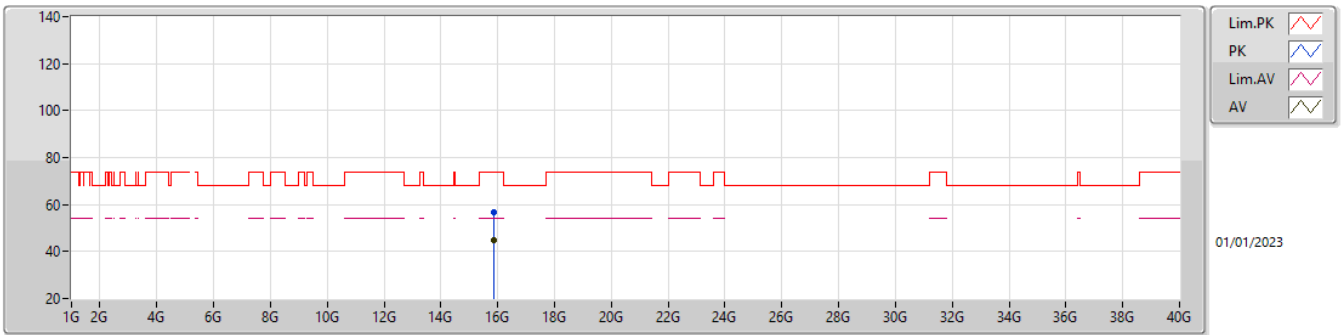

5.25-5.35GHz\_802.11ax HEW80\_Nss1,(MCS0)\_2TX

5290MHz\_TX

Type	Freq (Hz)	Level (dBuV/m)	Limit (dBuV/m)	Margin (dB)	Factor (dB)	Dist (m)	Condition	Azimuth (°)	Height (m)	Raw (dBuV)	AF (dB)	CL (dB)	PA (dB)
AV	5.142G	48.63	54.00	-5.37	6.11	3	Vertical	152	2.11	42.52	33.18	7.19	34.26
AV	5.253G	87.26	Inf	-Inf	6.13	3	Vertical	152	2.11	81.13	33.09	7.29	34.25
AV	5.351G	50.59	54.00	-3.41	5.89	3	Vertical	152	2.11	44.70	32.90	7.24	34.25
PK	5.136G	61.33	74.00	-12.67	6.09	3	Vertical	152	2.11	55.24	33.17	7.18	34.26
PK	5.253G	98.26	Inf	-Inf	6.13	3	Vertical	152	2.11	92.13	33.09	7.29	34.25
PK	5.357G	66.45	74.00	-7.55	5.90	3	Vertical	152	2.11	60.55	32.91	7.24	34.25

5.25-5.35GHz\_802.11ax HEW80\_Nss1,(MCS0)\_2TX

5290MHz\_TX

Type	Freq (Hz)	Level (dBuV/m)	Limit (dBuV/m)	Margin (dB)	Factor (dB)	Dist (m)	Condition	Azimuth (°)	Height (m)	Raw (dBuV)	AF (dB)	CL (dB)	PA (dB)
AV	5.149G	48.32	54.00	-5.68	6.15	3	Horizontal	135	1.94	42.17	33.20	7.21	34.26
AV	5.303G	90.31	Inf	-Inf	6.00	3	Horizontal	135	1.94	84.31	32.99	7.26	34.25
AV	5.361G	53.60	54.00	-0.40	5.91	3	Horizontal	135	1.94	47.69	32.92	7.24	34.25
PK	5.143G	58.76	74.00	-15.24	6.13	3	Horizontal	135	1.94	52.63	33.19	7.20	34.26
PK	5.301G	101.71	Inf	-Inf	6.01	3	Horizontal	135	1.94	95.70	33.00	7.26	34.25
PK	5.356G	70.88	74.00	-3.12	5.90	3	Horizontal	135	1.94	64.98	32.91	7.24	34.25

5.25-5.35GHz\_802.11ax\_HEW80\_Nss1,(MCS0)\_2TX

5290MHz\_TX

Type	Freq (Hz)	Level (dBuV/m)	Limit (dBuV/m)	Margin (dB)	Factor (dB)	Dist (m)	Condition	Azimuth (°)	Height (m)	Raw (dBuV)	AF (dB)	CL (dB)	PA (dB)
AV	15.86968G	45.02	54.00	-8.98	16.72	3	Vertical	139	1.87	28.30	38.26	12.68	34.22
PK	15.87012G	56.74	74.00	-17.26	16.72	3	Vertical	139	1.87	40.02	38.26	12.68	34.22