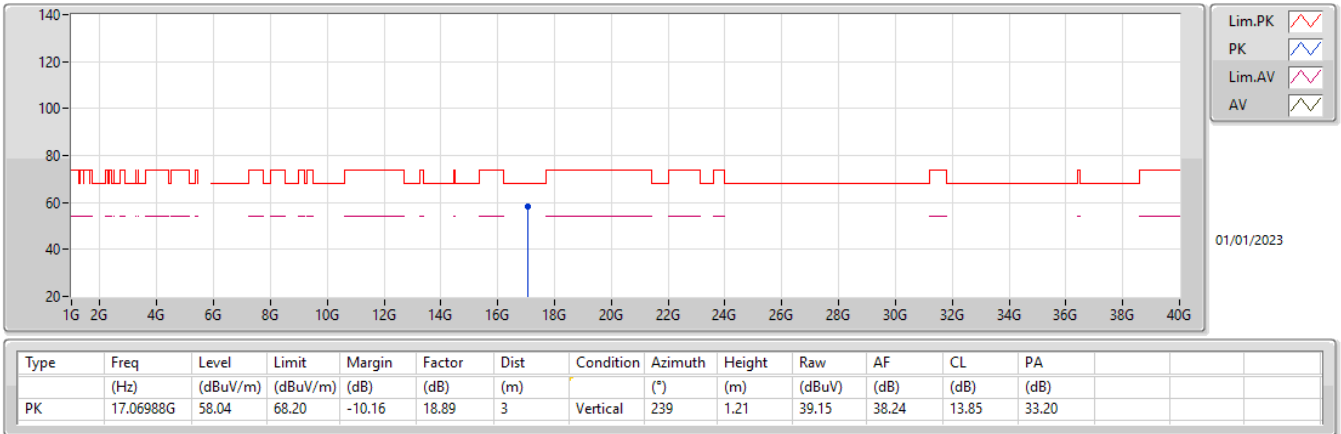

5.47-5.725GHz\_802.11ax HEW80\_Nss1,(MCS0)\_2TX

5610MHz\_TX

5.47-5.725GHz\_802.11ax HEW80\_Nss1,(MCS0)\_2TX

5610MHz\_TX

5.47-5.725GHz\_802.11ax HEW80\_Nss1,(MCS0)\_2TX

5690MHz Straddle 5.47-5.725GHz\_TX

Type	Freq (Hz)	Level (dBuV/m)	Limit (dBuV/m)	Margin (dB)	Factor (dB)	Dist (m)	Condition	Azimuth (°)	Height (m)	Raw (dBuV)	AF (dB)	CL (dB)	PA (dB)
AV	5.4452G	47.95	54.00	-6.05	6.03	3	Vertical	213	2.71	41.92	33.00	7.27	34.24
AV	5.6804G	89.67	Inf	-Inf	6.61	3	Vertical	213	2.71	83.06	33.46	7.44	34.29
PK	5.468G	58.32	68.20	-9.88	6.05	3	Vertical	213	2.71	52.27	33.00	7.29	34.24
PK	5.7176G	100.43	Inf	-Inf	6.91	3	Vertical	213	2.71	93.52	33.77	7.45	34.31
PK	5.882G	61.81	68.20	-6.39	7.54	3	Vertical	213	2.71	54.27	34.29	7.60	34.35

5.47-5.725GHz\_802.11ax HEW80\_Nss1,(MCS0)\_2TX

5690MHz Straddle 5.47-5.725GHz\_TX

Type	Freq (Hz)	Level (dBuV/m)	Limit (dBuV/m)	Margin (dB)	Factor (dB)	Dist (m)	Condition	Azimuth (°)	Height (m)	Raw (dBuV)	AF (dB)	CL (dB)	PA (dB)
AV	5.4584G	52.24	54.00	-1.76	6.04	3	Horizontal	100	1.94	46.20	33.00	7.28	34.24
AV	5.6768G	97.26	Inf	-Inf	6.57	3	Horizontal	100	1.94	90.69	33.42	7.44	34.29
PK	5.4416G	63.32	74.00	-10.68	6.02	3	Horizontal	100	1.94	57.30	33.00	7.26	34.24
PK	5.4656G	64.02	68.20	-4.18	6.05	3	Horizontal	100	1.94	57.97	33.00	7.29	34.24
PK	5.6816G	108.70	Inf	-Inf	6.63	3	Horizontal	100	1.94	102.07	33.48	7.44	34.29
PK	5.8784G	68.01	68.20	-0.19	7.52	3	Horizontal	100	1.94	60.49	34.27	7.60	34.35

5.47-5.725GHz\_802.11ax HEW80\_Nss1,(MCS0)\_2TX

5690MHz Straddle 5.47-5.725GHz\_TX

5.47-5.725GHz\_802.11ax HEW80\_Nss1,(MCS0)\_2TX

5690MHz Straddle 5.47-5.725GHz\_TX

5.725-5.85GHz\_802.11ax HEW80\_Nss1,(MCS0)\_2TX