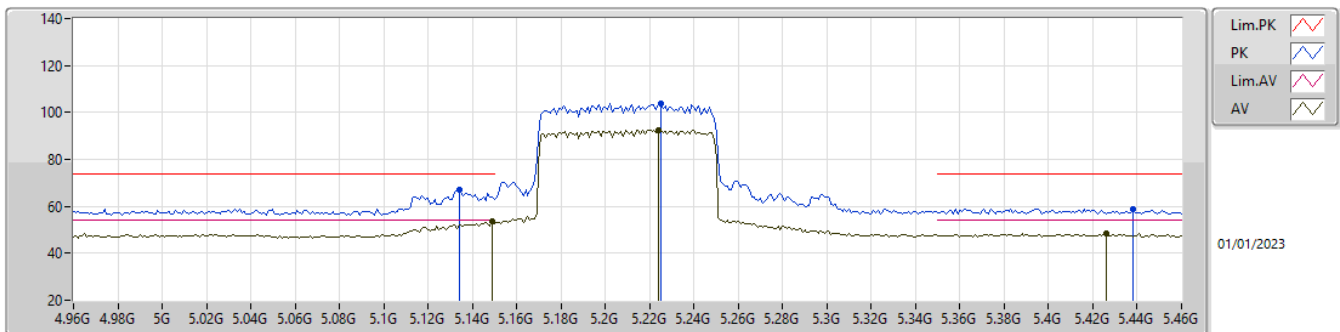

5.725-5.85GHz\_802.11ax HEW40\_Nss1,(MCS0)\_2TX

5795MHz\_TX

Type	Freq (Hz)	Level (dBuV/m)	Limit (dBuV/m)	Margin (dB)	Factor (dB)	Dist (m)	Condition	Azimuth (°)	Height (m)	Raw (dBuV)	AF (dB)	CL (dB)	PA (dB)
AV	5.7998G	100.53	Inf	-Inf	7.24	3	Horizontal	100	1.97	93.29	34.10	7.47	34.33
PK	5.6462G	60.94	68.20	-7.26	6.25	3	Horizontal	100	1.97	54.69	33.10	7.43	34.28
PK	5.7986G	111.87	Inf	-Inf	7.23	3	Horizontal	100	1.97	104.64	34.09	7.47	34.33
PK	5.9258G	60.97	68.20	-7.23	7.60	3	Horizontal	100	1.97	53.37	34.30	7.67	34.37

5.725-5.85GHz\_802.11ax HEW40\_Nss1,(MCS0)\_2TX

5795MHz\_TX

5.725-5.85GHz\_802.11ax HEW40\_Nss1,(MCS0)\_2TX

5795MHz\_TX

5.15-5.25GHz\_802.11ax HEW80\_Nss1,(MCS0)\_2TX

5210MHz\_TX

Type	Freq (Hz)	Level (dBuV/m)	Limit (dBuV/m)	Margin (dB)	Factor (dB)	Dist (m)	Condition	Azimuth (°)	Height (m)	Raw (dBuV)	AF (dB)	CL (dB)	PA (dB)
AV	5.15G	50.85	54.00	-3.15	6.15	3	Vertical	153	2.18	44.70	33.20	7.21	34.26
AV	5.172G	86.13	Inf	-Inf	6.19	3	Vertical	153	2.18	79.94	33.20	7.25	34.26
AV	5.41G	47.40	54.00	-6.60	5.98	3	Vertical	153	2.18	41.42	33.00	7.23	34.25
PK	5.135G	63.64	74.00	-10.36	6.09	3	Vertical	153	2.18	57.55	33.17	7.18	34.26
PK	5.205G	97.76	Inf	-Inf	6.24	3	Vertical	153	2.18	91.52	33.19	7.31	34.26
PK	5.369G	58.27	74.00	-15.73	5.92	3	Vertical	153	2.18	52.35	32.94	7.23	34.25

5.15-5.25GHz\_802.11ax HEW80\_Nss1,(MCS0)\_2TX

5210MHz\_TX

Type	Freq (Hz)	Level (dBuV/m)	Limit (dBuV/m)	Margin (dB)	Factor (dB)	Dist (m)	Condition	Azimuth (°)	Height (m)	Raw (dBuV)	AF (dB)	CL (dB)	PA (dB)
AV	5.149G	53.39	54.00	-0.61	6.15	3	Horizontal	245	2.18	47.24	33.20	7.21	34.26
AV	5.224G	92.65	Inf	-Inf	6.19	3	Horizontal	245	2.18	86.46	33.15	7.30	34.26
AV	5.426G	48.26	54.00	-5.74	6.01	3	Horizontal	245	2.18	42.25	33.00	7.25	34.24
PK	5.134G	66.87	74.00	-7.13	6.09	3	Horizontal	245	2.18	60.78	33.17	7.18	34.26
PK	5.225G	103.69	Inf	-Inf	6.19	3	Horizontal	245	2.18	97.50	33.15	7.30	34.26
PK	5.438G	59.03	74.00	-14.97	6.02	3	Horizontal	245	2.18	53.01	33.00	7.26	34.24