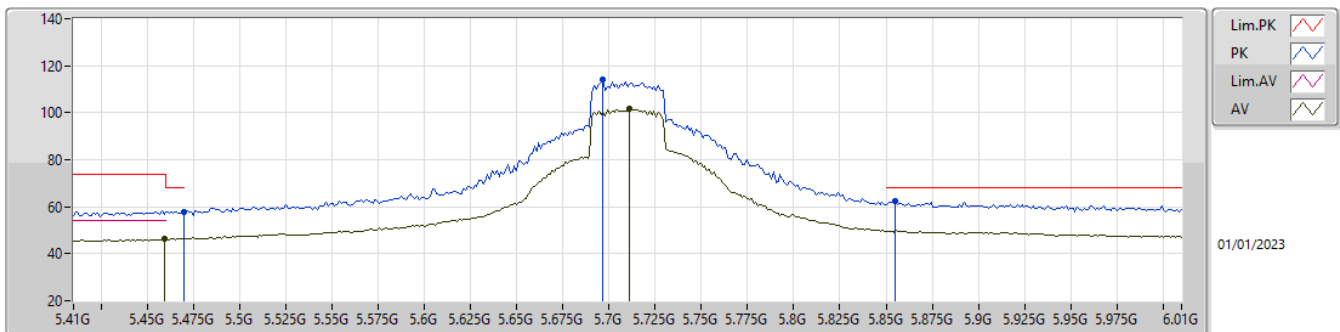

5.47-5.725GHz\_802.11ax HEW40\_Nss1,(MCS0)\_2TX

5670MHz\_TX

5.47-5.725GHz\_802.11ax HEW40\_Nss1,(MCS0)\_2TX

5670MHz\_TX

5.47-5.725GHz\_802.11ax HEW40\_Nss1,(MCS0)\_2TX

5710MHz Straddle 5.47-5.725GHz\_TX

Type	Freq (Hz)	Level (dBuV/m)	Limit (dBuV/m)	Margin (dB)	Factor (dB)	Dist (m)	Condition	Azimuth (°)	Height (m)	Raw (dBuV)	AF (dB)	CL (dB)	PA (dB)
AV	5.4364G	45.65	54.00	-8.35	6.02	3	Vertical	205	2.47	39.63	33.00	7.26	34.24
AV	5.704G	94.27	Inf	-Inf	6.87	3	Vertical	205	2.47	87.40	33.72	7.45	34.30
PK	5.4688G	57.38	68.20	-10.82	6.05	3	Vertical	205	2.47	51.33	33.00	7.29	34.24
PK	5.7124G	106.32	Inf	-Inf	6.90	3	Vertical	205	2.47	99.42	33.75	7.45	34.30
PK	5.8792G	60.52	68.20	-7.68	7.53	3	Vertical	205	2.47	52.99	34.28	7.60	34.35

5.47-5.725GHz\_802.11ax HEW40\_Nss1,(MCS0)\_2TX

5710MHz Straddle 5.47-5.725GHz\_TX

Type	Freq (Hz)	Level (dBuV/m)	Limit (dBuV/m)	Margin (dB)	Factor (dB)	Dist (m)	Condition	Azimuth (°)	Height (m)	Raw (dBuV)	AF (dB)	CL (dB)	PA (dB)
AV	5.4592G	46.27	54.00	-7.73	6.04	3	Horizontal	100	2.06	40.23	33.00	7.28	34.24
AV	5.7112G	101.56	Inf	-Inf	6.89	3	Horizontal	100	2.06	94.67	33.74	7.45	34.30
PK	5.47G	58.00	68.20	-10.20	6.05	3	Horizontal	100	2.06	51.95	33.00	7.29	34.24
PK	5.6968G	113.92	Inf	-Inf	6.80	3	Horizontal	100	2.06	107.12	33.66	7.44	34.30
PK	5.8552G	62.35	68.20	-5.85	7.34	3	Horizontal	100	2.06	55.01	34.13	7.56	34.35