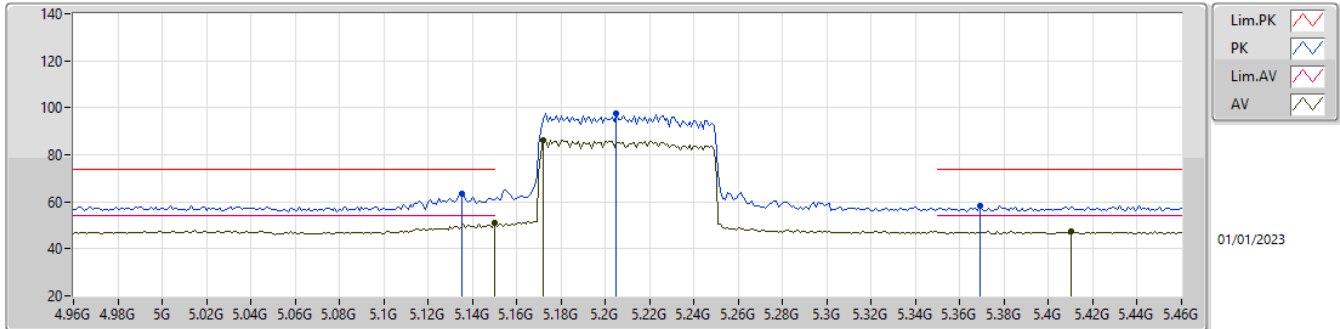

5.725-5.85GHz\_802.11ax HEW40\_Nss1,(MCS0)\_2TX

5795MHz\_TX

Type	Freq (Hz)	Level (dBuV/m)	Limit (dBuV/m)	Margin (dB)	Factor (dB)	Dist (m)	Condition	Azimuth (°)	Height (m)	Raw (dBuV)	AF (dB)	CL (dB)	PA (dB)
AV	5.7998G	100.53	Inf	-Inf	7.24	3	Horizontal	100	1.97	93.29	34.10	7.47	34.33
PK	5.6462G	60.94	68.20	-7.26	6.25	3	Horizontal	100	1.97	54.69	33.10	7.43	34.28
PK	5.7986G	111.87	Inf	-Inf	7.23	3	Horizontal	100	1.97	104.64	34.09	7.47	34.33
PK	5.9258G	60.97	68.20	-7.23	7.60	3	Horizontal	100	1.97	53.37	34.30	7.67	34.37

5.725-5.85GHz\_802.11ax HEW40\_Nss1,(MCS0)\_2TX

5795MHz\_TX

5.725-5.85GHz\_802.11ax HEW40\_Nss1,(MCS0)\_2TX

5795MHz\_TX

5.15-5.25GHz\_802.11ax HEW80\_Nss1,(MCS0)\_2TX

5210MHz\_TX

Type	Freq (Hz)	Level (dBuV/m)	Limit (dBuV/m)	Margin (dB)	Factor (dB)	Dist (m)	Condition	Azimuth (°)	Height (m)	Raw (dBuV)	AF (dB)	CL (dB)	PA (dB)
AV	5.15G	50.85	54.00	-3.15	6.15	3	Vertical	153	2.18	44.70	33.20	7.21	34.26
AV	5.172G	86.13	Inf	-Inf	6.19	3	Vertical	153	2.18	79.94	33.20	7.25	34.26
AV	5.41G	47.40	54.00	-6.60	5.98	3	Vertical	153	2.18	41.42	33.00	7.23	34.25
PK	5.135G	63.64	74.00	-10.36	6.09	3	Vertical	153	2.18	57.55	33.17	7.18	34.26
PK	5.205G	97.76	Inf	-Inf	6.24	3	Vertical	153	2.18	91.52	33.19	7.31	34.26
PK	5.369G	58.27	74.00	-15.73	5.92	3	Vertical	153	2.18	52.35	32.94	7.23	34.25

5.15-5.25GHz\_802.11ax HEW80\_Nss1,(MCS0)\_2TX

5210MHz\_TX

Type	Freq (Hz)	Level (dBuV/m)	Limit (dBuV/m)	Margin (dB)	Factor (dB)	Dist (m)	Condition	Azimuth (°)	Height (m)	Raw (dBuV)	AF (dB)	CL (dB)	PA (dB)
AV	5.149G	53.39	54.00	-0.61	6.15	3	Horizontal	245	2.18	47.24	33.20	7.21	34.26
AV	5.224G	92.65	Inf	-Inf	6.19	3	Horizontal	245	2.18	86.46	33.15	7.30	34.26
AV	5.426G	48.26	54.00	-5.74	6.01	3	Horizontal	245	2.18	42.25	33.00	7.25	34.24
PK	5.134G	66.87	74.00	-7.13	6.09	3	Horizontal	245	2.18	60.78	33.17	7.18	34.26
PK	5.225G	103.69	Inf	-Inf	6.19	3	Horizontal	245	2.18	97.50	33.15	7.30	34.26
PK	5.438G	59.03	74.00	-14.97	6.02	3	Horizontal	245	2.18	53.01	33.00	7.26	34.24