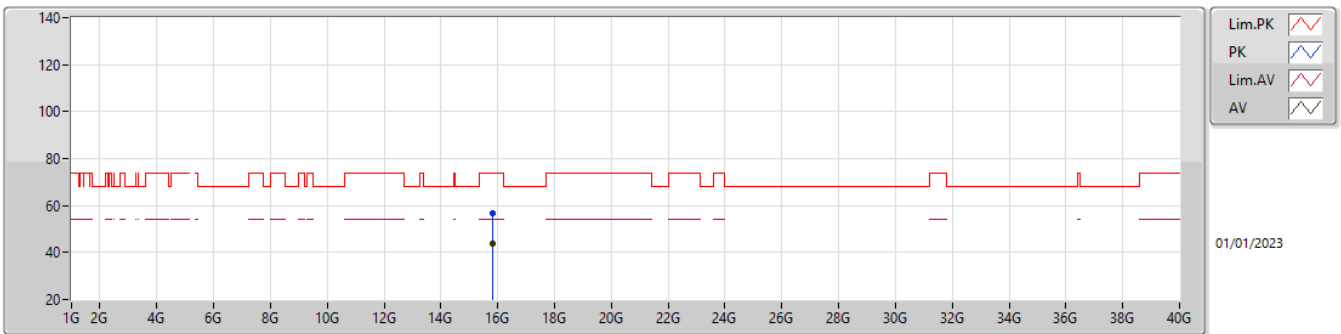

5.25-5.35GHz_802.11ax_HEW40_Nss1,(MCS0)_2TX

5270MHz_TX

Type	Freq (Hz)	Level (dBuV/m)	Limit (dBuV/m)	Margin (dB)	Factor (dB)	Dist (m)	Condition	Azimuth (°)	Height (m)	Raw (dBuV)	AF (dB)	CL (dB)	PA (dB)
AV	15.80967G	43.54	54.00	-10.46	16.82	3	Horizontal	193	2.47	26.72	38.38	12.65	34.21
PK	15.81058G	56.65	74.00	-17.35	16.82	3	Horizontal	193	2.47	39.83	38.38	12.65	34.21