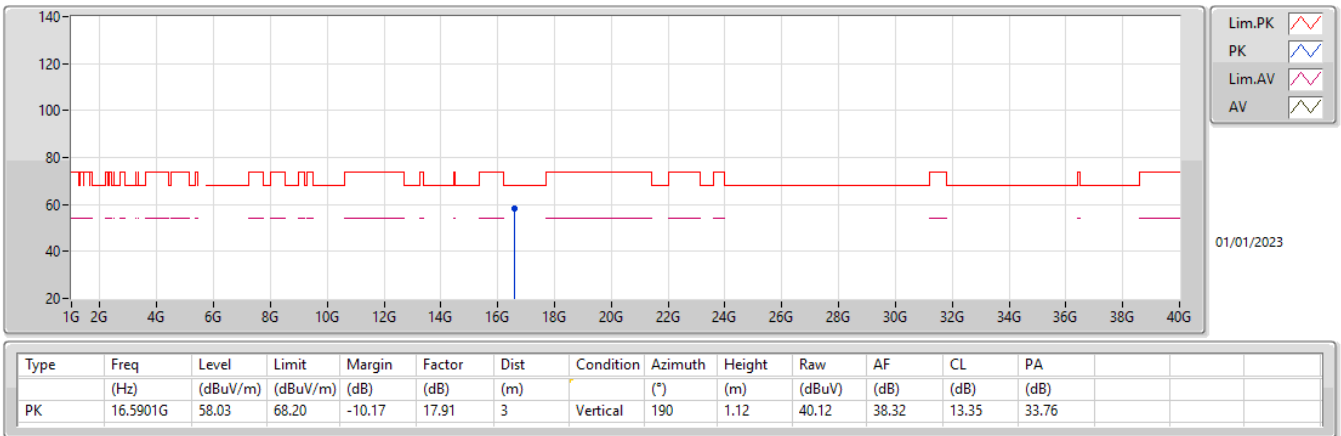

5.47-5.725GHz\_802.11ax HEW80\_Nss1,(MCS0)\_2TX

5530MHz\_TX

Type	Freq (Hz)	Level (dBuV/m)	Limit (dBuV/m)	Margin (dB)	Factor (dB)	Dist (m)	Condition	Azimuth (°)	Height (m)	Raw (dBuV)	AF (dB)	CL (dB)	PA (dB)
AV	5.458G	49.31	54.00	-4.69	6.04	3	Vertical	239	2.03	43.27	33.00	7.28	34.24
AV	5.518G	84.76	Inf	-Inf	6.09	3	Vertical	239	2.03	78.67	33.00	7.34	34.25
PK	5.467G	60.66	68.20	-7.54	6.05	3	Vertical	239	2.03	54.61	33.00	7.29	34.24
PK	5.553G	95.99	Inf	-Inf	6.12	3	Vertical	239	2.03	89.87	33.01	7.37	34.26
PK	5.768G	59.17	68.20	-9.03	7.11	3	Vertical	239	2.03	52.06	33.97	7.46	34.32

5.47-5.725GHz\_802.11ax HEW80\_Nss1,(MCS0)\_2TX

5530MHz\_TX

Type	Freq (Hz)	Level (dBuV/m)	Limit (dBuV/m)	Margin (dB)	Factor (dB)	Dist (m)	Condition	Azimuth (°)	Height (m)	Raw (dBuV)	AF (dB)	CL (dB)	PA (dB)
AV	5.457G	53.86	54.00	-0.14	6.04	3	Horizontal	100	2.03	47.82	33.00	7.28	34.24
AV	5.514G	91.75	Inf	-Inf	6.09	3	Horizontal	100	2.03	85.66	33.00	7.33	34.24
PK	5.465G	66.05	68.20	-2.15	6.04	3	Horizontal	100	2.03	60.01	33.00	7.28	34.24
PK	5.542G	104.48	Inf	-Inf	6.11	3	Horizontal	100	2.03	98.37	33.00	7.36	34.25
PK	5.731G	59.70	68.20	-8.50	6.96	3	Horizontal	100	2.03	52.74	33.82	7.45	34.31

5.47-5.725GHz\_802.11ax HEW80\_Nss1,(MCS0)\_2TX

5530MHz\_TX

5.47-5.725GHz\_802.11ax HEW80\_Nss1,(MCS0)\_2TX

5530MHz\_TX

5.47-5.725GHz\_802.11ax HEW80\_Nss1,(MCS0)\_2TX

5610MHz\_TX

Type	Freq (Hz)	Level (dBuV/m)	Limit (dBuV/m)	Margin (dB)	Factor (dB)	Dist (m)	Condition	Azimuth (°)	Height (m)	Raw (dBuV)	AF (dB)	CL (dB)	PA (dB)
AV	5.451G	47.57	54.00	-6.43	6.03	3	Vertical	234	2.67	41.54	33.00	7.27	34.24
AV	5.618G	88.93	Inf	-Inf	6.24	3	Vertical	234	2.67	82.69	33.10	7.42	34.28
PK	5.466G	58.01	68.20	-10.19	6.05	3	Vertical	234	2.67	51.96	33.00	7.29	34.24
PK	5.614G	100.72	Inf	-Inf	6.25	3	Vertical	234	2.67	94.47	33.10	7.42	34.27
PK	5.859G	59.46	68.20	-8.74	7.36	3	Vertical	234	2.67	52.10	34.15	7.56	34.35