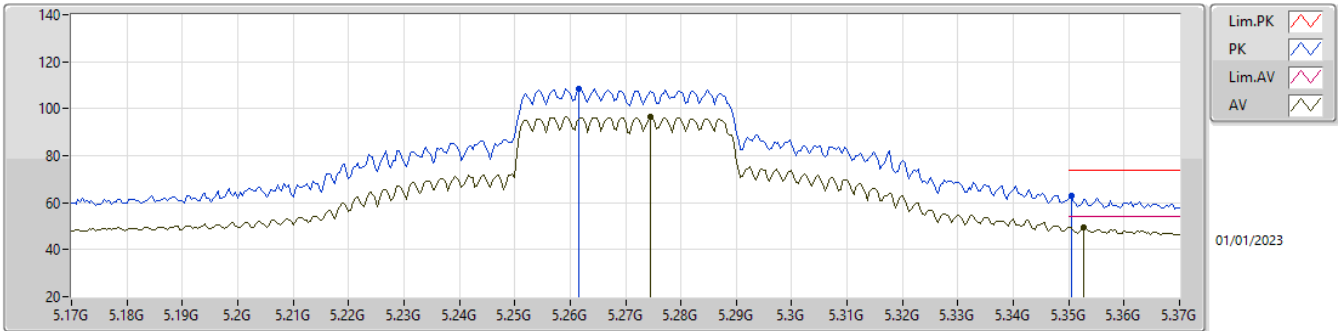

5.25-5.35GHz_802.11ax_HEW40_Nss1,(MCS0)_2TX

5270MHz_TX

Type	Freq (Hz)	Level (dBuV/m)	Limit (dBuV/m)	Margin (dB)	Factor (dB)	Dist (m)	Condition	Azimuth (°)	Height (m)	Raw (dBuV)	AF (dB)	CL (dB)	PA (dB)
AV	5.2744G	96.46	Inf	-Inf	6.08	3	Vertical	232	1.98	90.38	33.05	7.28	34.25
AV	5.3528G	49.51	54.00	-4.49	5.90	3	Vertical	232	1.98	43.61	32.91	7.24	34.25
PK	5.2616G	108.52	Inf	-Inf	6.11	3	Vertical	232	1.98	102.41	33.08	7.28	34.25
PK	5.3504G	62.93	74.00	-11.07	5.89	3	Vertical	232	1.98	57.04	32.90	7.24	34.25