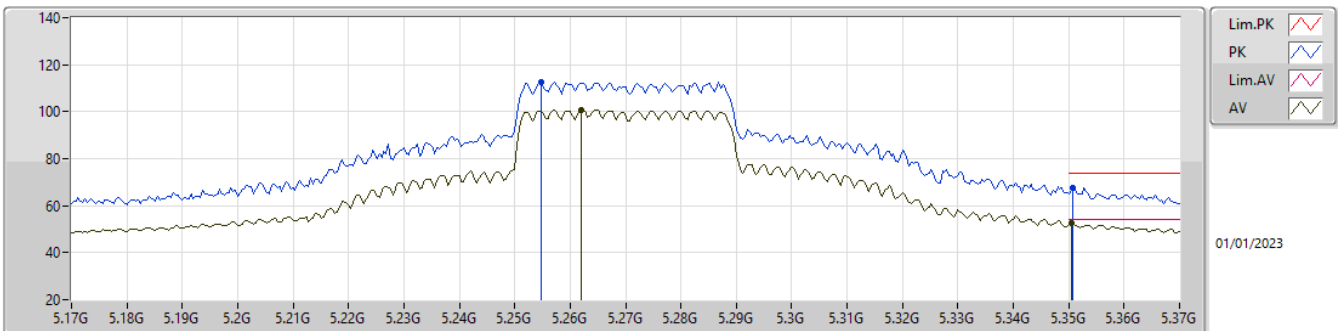

5.25-5.35GHz_802.11ax_HEW40_Nss1,(MCS0)_2TX

5270MHz_TX

Type	Freq (Hz)	Level (dBuV/m)	Limit (dBuV/m)	Margin (dB)	Factor (dB)	Dist (m)	Condition	Azimuth (°)	Height (m)	Raw (dBuV)	AF (dB)	CL (dB)	PA (dB)
AV	5.262G	100.73	Inf	-Inf	6.11	3	Horizontal	245	2.04	94.62	33.08	7.28	34.25
AV	5.3504G	52.39	54.00	-1.61	5.89	3	Horizontal	245	2.04	46.50	32.90	7.24	34.25
PK	5.2548G	112.54	Inf	-Inf	6.13	3	Horizontal	245	2.04	106.41	33.09	7.29	34.25
PK	5.3508G	67.62	74.00	-6.38	5.89	3	Horizontal	245	2.04	61.73	32.90	7.24	34.25