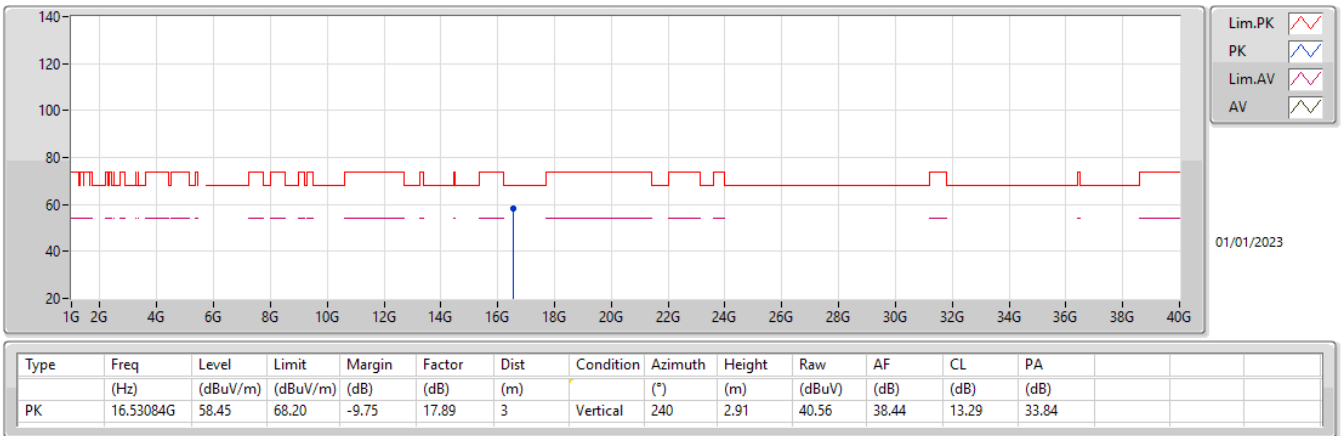

5.47-5.725GHz\_802.11ax HEW40\_Nss1,(MCS0)\_2TX

5510MHz\_TX

Type	Freq (Hz)	Level (dBuV/m)	Limit (dBuV/m)	Margin (dB)	Factor (dB)	Dist (m)	Condition	Azimuth (°)	Height (m)	Raw (dBuV)	AF (dB)	CL (dB)	PA (dB)
AV	5.4588G	47.70	54.00	-6.30	6.04	3	Horizontal	100	2.06	41.66	33.00	7.28	34.24
AV	5.5168G	93.30	Inf	-Inf	6.09	3	Horizontal	100	2.06	87.21	33.00	7.34	34.25
PK	5.4692G	66.67	68.20	-1.53	6.05	3	Horizontal	100	2.06	60.62	33.00	7.29	34.24
PK	5.5244G	105.36	Inf	-Inf	6.09	3	Horizontal	100	2.06	99.27	33.00	7.34	34.25

5.47-5.725GHz\_802.11ax HEW40\_Nss1,(MCS0)\_2TX

5510MHz\_TX

5.47-5.725GHz\_802.11ax HEW40\_Nss1,(MCS0)\_2TX

5510MHz\_TX

5.47-5.725GHz\_802.11ax HEW40\_Nss1,(MCS0)\_2TX

5550MHz\_TX

Type	Freq (Hz)	Level (dBuV/m)	Limit (dBuV/m)	Margin (dB)	Factor (dB)	Dist (m)	Condition	Azimuth (°)	Height (m)	Raw (dBuV)	AF (dB)	CL (dB)	PA (dB)
AV	5.4564G	47.74	54.00	-6.26	6.04	3	Vertical	229	2.60	41.70	33.00	7.28	34.24
AV	5.5556G	93.33	Inf	-Inf	6.13	3	Vertical	229	2.60	87.20	33.01	7.38	34.26
PK	5.4696G	61.97	68.20	-6.23	6.05	3	Vertical	229	2.60	55.92	33.00	7.29	34.24
PK	5.548G	106.09	Inf	-Inf	6.12	3	Vertical	229	2.60	99.97	33.00	7.37	34.25