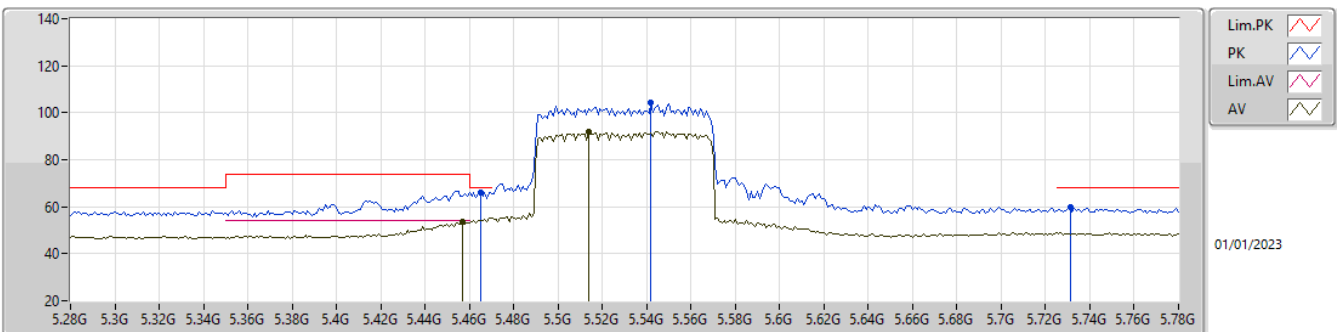

5.47-5.725GHz\_802.11ax HEW80\_Nss1,(MCS0)\_2TX

5530MHz\_TX

Type	Freq (Hz)	Level (dBuV/m)	Limit (dBuV/m)	Margin (dB)	Factor (dB)	Dist (m)	Condition	Azimuth (°)	Height (m)	Raw (dBuV)	AF (dB)	CL (dB)	PA (dB)
AV	5.458G	49.31	54.00	-4.69	6.04	3	Vertical	239	2.03	43.27	33.00	7.28	34.24
AV	5.518G	84.76	Inf	-Inf	6.09	3	Vertical	239	2.03	78.67	33.00	7.34	34.25
PK	5.467G	60.66	68.20	-7.54	6.05	3	Vertical	239	2.03	54.61	33.00	7.29	34.24
PK	5.553G	95.99	Inf	-Inf	6.12	3	Vertical	239	2.03	89.87	33.01	7.37	34.26
PK	5.768G	59.17	68.20	-9.03	7.11	3	Vertical	239	2.03	52.06	33.97	7.46	34.32

5.47-5.725GHz\_802.11ax HEW80\_Nss1,(MCS0)\_2TX

5530MHz\_TX

Type	Freq (Hz)	Level (dBuV/m)	Limit (dBuV/m)	Margin (dB)	Factor (dB)	Dist (m)	Condition	Azimuth (°)	Height (m)	Raw (dBuV)	AF (dB)	CL (dB)	PA (dB)
AV	5.457G	53.86	54.00	-0.14	6.04	3	Horizontal	100	2.03	47.82	33.00	7.28	34.24
AV	5.514G	91.75	Inf	-Inf	6.09	3	Horizontal	100	2.03	85.66	33.00	7.33	34.24
PK	5.465G	66.05	68.20	-2.15	6.04	3	Horizontal	100	2.03	60.01	33.00	7.28	34.24
PK	5.542G	104.48	Inf	-Inf	6.11	3	Horizontal	100	2.03	98.37	33.00	7.36	34.25
PK	5.731G	59.70	68.20	-8.50	6.96	3	Horizontal	100	2.03	52.74	33.82	7.45	34.31