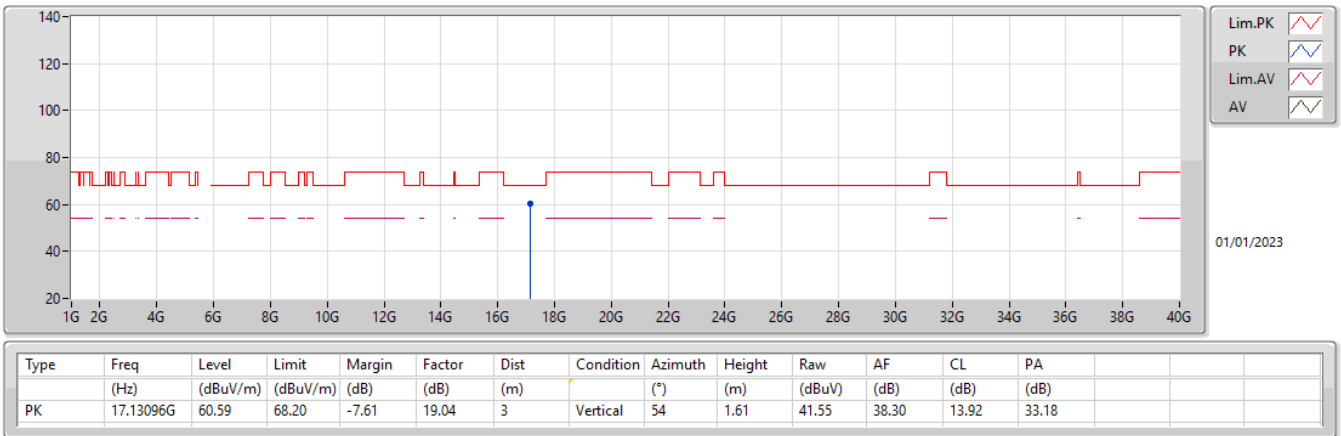

5.47-5.725GHz\_802.11ax HEW40\_Nss1,(MCS0)\_2TX

5670MHz\_TX

5.47-5.725GHz\_802.11ax HEW40\_Nss1,(MCS0)\_2TX

5670MHz\_TX

5.47-5.725GHz\_802.11ax HEW40\_Nss1,(MCS0)\_2TX

5710MHz Straddle 5.47-5.725GHz\_TX

Type	Freq (Hz)	Level (dBuV/m)	Limit (dBuV/m)	Margin (dB)	Factor (dB)	Dist (m)	Condition	Azimuth (°)	Height (m)	Raw (dBuV)	AF (dB)	CL (dB)	PA (dB)
AV	5.4364G	45.65	54.00	-8.35	6.02	3	Vertical	205	2.47	39.63	33.00	7.26	34.24
AV	5.704G	94.27	Inf	-Inf	6.87	3	Vertical	205	2.47	87.40	33.72	7.45	34.30
PK	5.4688G	57.38	68.20	-10.82	6.05	3	Vertical	205	2.47	51.33	33.00	7.29	34.24
PK	5.7124G	106.32	Inf	-Inf	6.90	3	Vertical	205	2.47	99.42	33.75	7.45	34.30
PK	5.8792G	60.52	68.20	-7.68	7.53	3	Vertical	205	2.47	52.99	34.28	7.60	34.35

5.47-5.725GHz\_802.11ax HEW40\_Nss1,(MCS0)\_2TX

5710MHz Straddle 5.47-5.725GHz\_TX

Type	Freq (Hz)	Level (dBuV/m)	Limit (dBuV/m)	Margin (dB)	Factor (dB)	Dist (m)	Condition	Azimuth (°)	Height (m)	Raw (dBuV)	AF (dB)	CL (dB)	PA (dB)
AV	5.4592G	46.27	54.00	-7.73	6.04	3	Horizontal	100	2.06	40.23	33.00	7.28	34.24
AV	5.7112G	101.56	Inf	-Inf	6.89	3	Horizontal	100	2.06	94.67	33.74	7.45	34.30
PK	5.47G	58.00	68.20	-10.20	6.05	3	Horizontal	100	2.06	51.95	33.00	7.29	34.24
PK	5.6968G	113.92	Inf	-Inf	6.80	3	Horizontal	100	2.06	107.12	33.66	7.44	34.30
PK	5.8552G	62.35	68.20	-5.85	7.34	3	Horizontal	100	2.06	55.01	34.13	7.56	34.35

5.47-5.725GHz\_802.11ax HEW40\_Nss1,(MCS0)\_2TX

5710MHz Straddle 5.47-5.725GHz\_TX

5.47-5.725GHz\_802.11ax HEW40\_Nss1,(MCS0)\_2TX

5710MHz Straddle 5.47-5.725GHz\_TX

5.725-5.85GHz\_802.11ax HEW40\_Nss1,(MCS0)\_2TX