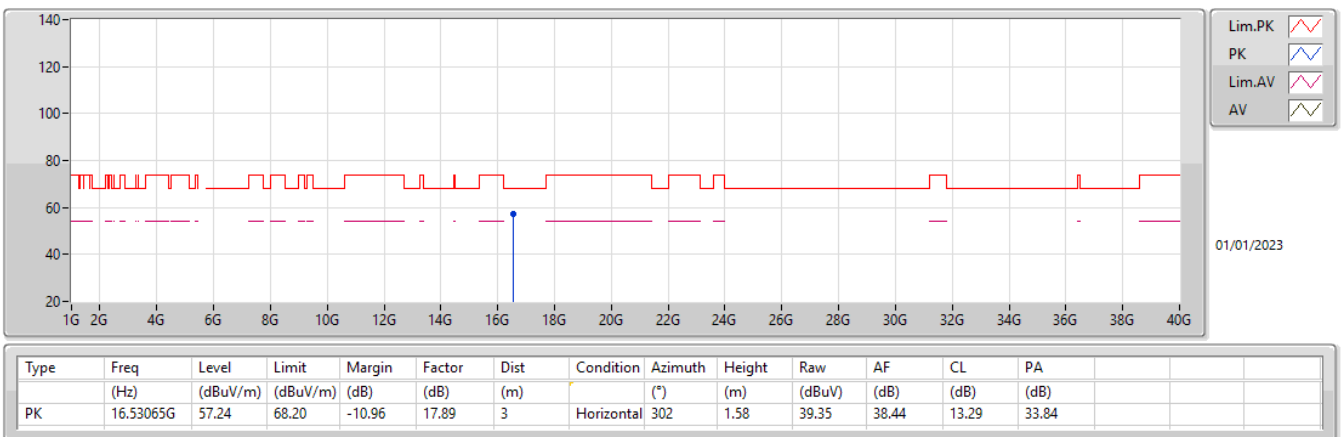

5.47-5.725GHz\_802.11ax HEW40\_Nss1,(MCS0)\_2TX

5510MHz\_TX

Type	Freq (Hz)	Level (dBuV/m)	Limit (dBuV/m)	Margin (dB)	Factor (dB)	Dist (m)	Condition	Azimuth (°)	Height (m)	Raw (dBuV)	AF (dB)	CL (dB)	PA (dB)
AV	5.4588G	47.70	54.00	-6.30	6.04	3	Horizontal	100	2.06	41.66	33.00	7.28	34.24
AV	5.5168G	93.30	Inf	-Inf	6.09	3	Horizontal	100	2.06	87.21	33.00	7.34	34.25
PK	5.4692G	66.67	68.20	-1.53	6.05	3	Horizontal	100	2.06	60.62	33.00	7.29	34.24
PK	5.5244G	105.36	Inf	-Inf	6.09	3	Horizontal	100	2.06	99.27	33.00	7.34	34.25

5.47-5.725GHz\_802.11ax HEW40\_Nss1,(MCS0)\_2TX

5510MHz\_TX

5.47-5.725GHz\_802.11ax HEW40\_Nss1,(MCS0)\_2TX

5510MHz\_TX

5.47-5.725GHz\_802.11ax HEW40\_Nss1,(MCS0)\_2TX

5550MHz\_TX

Type	Freq (Hz)	Level (dBuV/m)	Limit (dBuV/m)	Margin (dB)	Factor (dB)	Dist (m)	Condition	Azimuth (°)	Height (m)	Raw (dBuV)	AF (dB)	CL (dB)	PA (dB)
AV	5.4564G	47.74	54.00	-6.26	6.04	3	Vertical	229	2.60	41.70	33.00	7.28	34.24
AV	5.5556G	93.33	Inf	-Inf	6.13	3	Vertical	229	2.60	87.20	33.01	7.38	34.26
PK	5.4696G	61.97	68.20	-6.23	6.05	3	Vertical	229	2.60	55.92	33.00	7.29	34.24
PK	5.548G	106.09	Inf	-Inf	6.12	3	Vertical	229	2.60	99.97	33.00	7.37	34.25