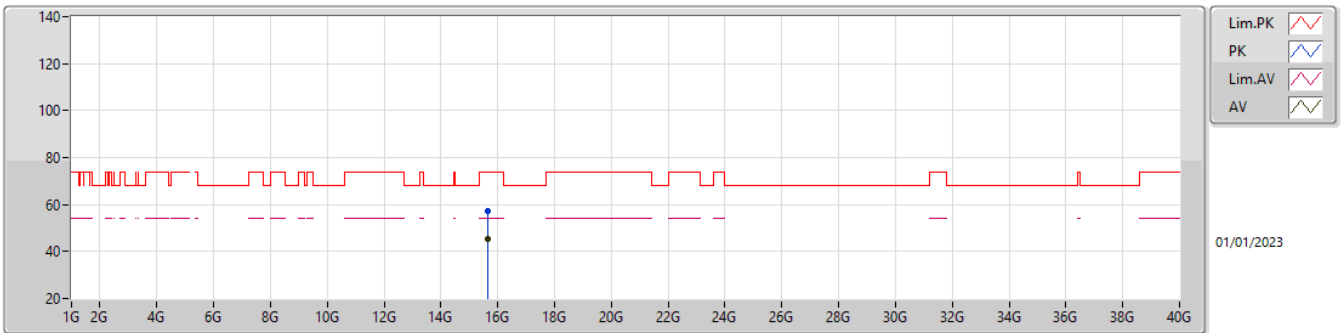

5.725-5.85GHz\_802.11ax HEW40\_Nss1,(MCS0)\_2TX

5795MHz\_TX

5.725-5.85GHz\_802.11ax HEW40\_Nss1,(MCS0)\_2TX

5795MHz\_TX

5.15-5.25GHz\_802.11ax HEW80\_Nss1,(MCS0)\_2TX

5210MHz\_TX

Type	Freq (Hz)	Level (dBuV/m)	Limit (dBuV/m)	Margin (dB)	Factor (dB)	Dist (m)	Condition	Azimuth (°)	Height (m)	Raw (dBuV)	AF (dB)	CL (dB)	PA (dB)
AV	5.15G	50.85	54.00	-3.15	6.15	3	Vertical	153	2.18	44.70	33.20	7.21	34.26
AV	5.172G	86.13	Inf	-Inf	6.19	3	Vertical	153	2.18	79.94	33.20	7.25	34.26
AV	5.41G	47.40	54.00	-6.60	5.98	3	Vertical	153	2.18	41.42	33.00	7.23	34.25
PK	5.135G	63.64	74.00	-10.36	6.09	3	Vertical	153	2.18	57.55	33.17	7.18	34.26
PK	5.205G	97.76	Inf	-Inf	6.24	3	Vertical	153	2.18	91.52	33.19	7.31	34.26
PK	5.369G	58.27	74.00	-15.73	5.92	3	Vertical	153	2.18	52.35	32.94	7.23	34.25

5.15-5.25GHz\_802.11ax HEW80\_Nss1,(MCS0)\_2TX

5210MHz\_TX

Type	Freq (Hz)	Level (dBuV/m)	Limit (dBuV/m)	Margin (dB)	Factor (dB)	Dist (m)	Condition	Azimuth (°)	Height (m)	Raw (dBuV)	AF (dB)	CL (dB)	PA (dB)
AV	5.149G	53.39	54.00	-0.61	6.15	3	Horizontal	245	2.18	47.24	33.20	7.21	34.26
AV	5.224G	92.65	Inf	-Inf	6.19	3	Horizontal	245	2.18	86.46	33.15	7.30	34.26
AV	5.426G	48.26	54.00	-5.74	6.01	3	Horizontal	245	2.18	42.25	33.00	7.25	34.24
PK	5.134G	66.87	74.00	-7.13	6.09	3	Horizontal	245	2.18	60.78	33.17	7.18	34.26
PK	5.225G	103.69	Inf	-Inf	6.19	3	Horizontal	245	2.18	97.50	33.15	7.30	34.26
PK	5.438G	59.03	74.00	-14.97	6.02	3	Horizontal	245	2.18	53.01	33.00	7.26	34.24

5.15-5.25GHz\_802.11ax\_HEW80\_Nss1,(MCS0)\_2TX

5210MHz\_TX

Type	Freq (Hz)	Level (dBuV/m)	Limit (dBuV/m)	Margin (dB)	Factor (dB)	Dist (m)	Condition	Azimuth (°)	Height (m)	Raw (dBuV)	AF (dB)	CL (dB)	PA (dB)
AV	15.63133G	45.13	54.00	-8.87	16.98	3	Vertical	321	2.26	28.15	38.61	12.56	34.19
PK	15.63174G	57.08	74.00	-16.92	16.98	3	Vertical	321	2.26	40.10	38.60	12.57	34.19