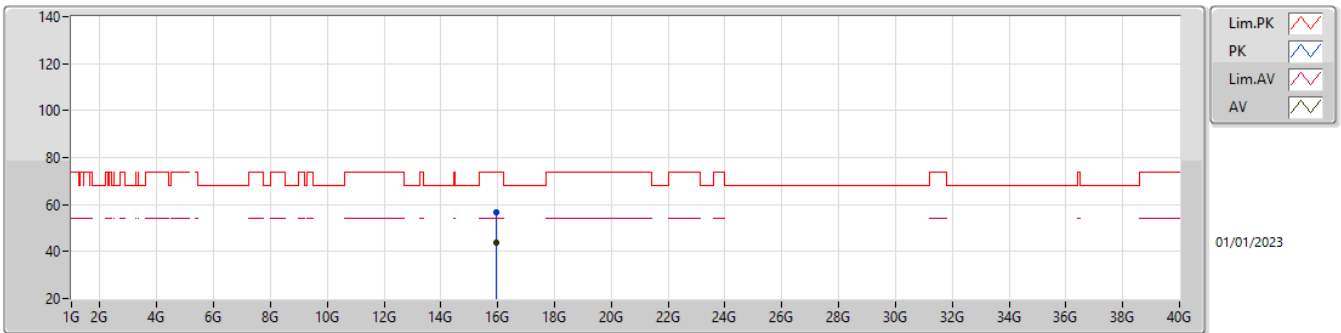

5.25-5.35GHz_802.11ax_HEW40_Nss1,(MCS0)_2TX

5310MHz_TX

Type	Freq (Hz)	Level (dBuV/m)	Limit (dBuV/m)	Margin (dB)	Factor (dB)	Dist (m)	Condition	Azimuth (°)	Height (m)	Raw (dBuV)	AF (dB)	CL (dB)	PA (dB)
AV	15.92988G	43.71	54.00	-10.29	16.65	3	Vertical	164	1.38	27.06	38.17	12.71	34.23
PK	15.9303G	56.98	74.00	-17.02	16.65	3	Vertical	164	1.38	40.33	38.17	12.71	34.23