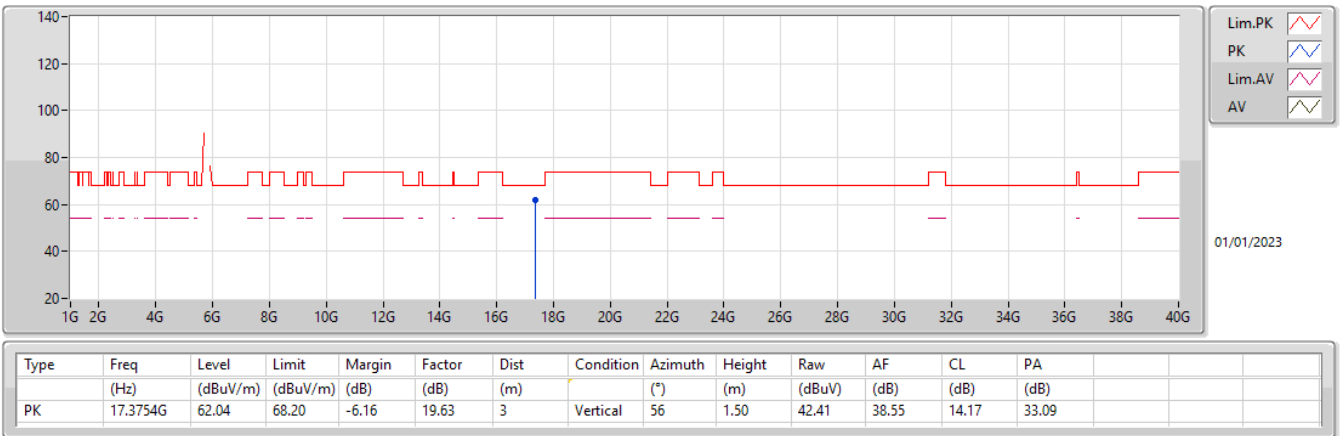

5.725-5.85GHz\_802.11ax HEW40\_Nss1,(MCS0)\_2TX

5795MHz\_TX

Type	Freq (Hz)	Level (dBuV/m)	Limit (dBuV/m)	Margin (dB)	Factor (dB)	Dist (m)	Condition	Azimuth (°)	Height (m)	Raw (dBuV)	AF (dB)	CL (dB)	PA (dB)
AV	5.7998G	100.53	Inf	-Inf	7.24	3	Horizontal	100	1.97	93.29	34.10	7.47	34.33
PK	5.6462G	60.94	68.20	-7.26	6.25	3	Horizontal	100	1.97	54.69	33.10	7.43	34.28
PK	5.7986G	111.87	Inf	-Inf	7.23	3	Horizontal	100	1.97	104.64	34.09	7.47	34.33
PK	5.9258G	60.97	68.20	-7.23	7.60	3	Horizontal	100	1.97	53.37	34.30	7.67	34.37

5.725-5.85GHz\_802.11ax HEW40\_Nss1,(MCS0)\_2TX

5795MHz\_TX

5.725-5.85GHz\_802.11ax HEW40\_Nss1,(MCS0)\_2TX

5795MHz\_TX

5.15-5.25GHz\_802.11ax HEW80\_Nss1,(MCS0)\_2TX

5210MHz\_TX

Type	Freq (Hz)	Level (dBuV/m)	Limit (dBuV/m)	Margin (dB)	Factor (dB)	Dist (m)	Condition	Azimuth (°)	Height (m)	Raw (dBuV)	AF (dB)	CL (dB)	PA (dB)
AV	5.15G	50.85	54.00	-3.15	6.15	3	Vertical	153	2.18	44.70	33.20	7.21	34.26
AV	5.172G	86.13	Inf	-Inf	6.19	3	Vertical	153	2.18	79.94	33.20	7.25	34.26
AV	5.41G	47.40	54.00	-6.60	5.98	3	Vertical	153	2.18	41.42	33.00	7.23	34.25
PK	5.135G	63.64	74.00	-10.36	6.09	3	Vertical	153	2.18	57.55	33.17	7.18	34.26
PK	5.205G	97.76	Inf	-Inf	6.24	3	Vertical	153	2.18	91.52	33.19	7.31	34.26
PK	5.369G	58.27	74.00	-15.73	5.92	3	Vertical	153	2.18	52.35	32.94	7.23	34.25