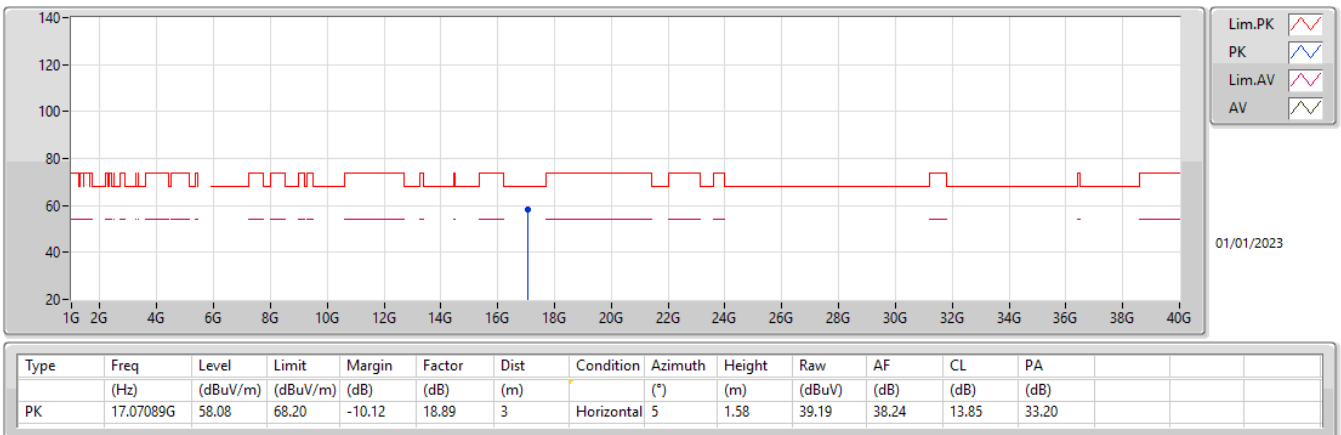

5.47-5.725GHz\_802.11ax HEW80\_Nss1,(MCS0)\_2TX

5610MHz\_TX

5.47-5.725GHz\_802.11ax HEW80\_Nss1,(MCS0)\_2TX

5610MHz\_TX

5.47-5.725GHz\_802.11ax HEW80\_Nss1,(MCS0)\_2TX

5690MHz Straddle 5.47-5.725GHz\_TX

Type	Freq (Hz)	Level (dBuV/m)	Limit (dBuV/m)	Margin (dB)	Factor (dB)	Dist (m)	Condition	Azimuth (°)	Height (m)	Raw (dBuV)	AF (dB)	CL (dB)	PA (dB)
AV	5.4452G	47.95	54.00	-6.05	6.03	3	Vertical	213	2.71	41.92	33.00	7.27	34.24
AV	5.6804G	89.67	Inf	-Inf	6.61	3	Vertical	213	2.71	83.06	33.46	7.44	34.29
PK	5.468G	58.32	68.20	-9.88	6.05	3	Vertical	213	2.71	52.27	33.00	7.29	34.24
PK	5.7176G	100.43	Inf	-Inf	6.91	3	Vertical	213	2.71	93.52	33.77	7.45	34.31
PK	5.882G	61.81	68.20	-6.39	7.54	3	Vertical	213	2.71	54.27	34.29	7.60	34.35

5.47-5.725GHz\_802.11ax HEW80\_Nss1,(MCS0)\_2TX

5690MHz Straddle 5.47-5.725GHz\_TX

Type	Freq (Hz)	Level (dBuV/m)	Limit (dBuV/m)	Margin (dB)	Factor (dB)	Dist (m)	Condition	Azimuth (°)	Height (m)	Raw (dBuV)	AF (dB)	CL (dB)	PA (dB)
AV	5.4584G	52.24	54.00	-1.76	6.04	3	Horizontal	100	1.94	46.20	33.00	7.28	34.24
AV	5.6768G	97.26	Inf	-Inf	6.57	3	Horizontal	100	1.94	90.69	33.42	7.44	34.29
PK	5.4416G	63.32	74.00	-10.68	6.02	3	Horizontal	100	1.94	57.30	33.00	7.26	34.24
PK	5.4656G	64.02	68.20	-4.18	6.05	3	Horizontal	100	1.94	57.97	33.00	7.29	34.24
PK	5.6816G	108.70	Inf	-Inf	6.63	3	Horizontal	100	1.94	102.07	33.48	7.44	34.29
PK	5.8784G	68.01	68.20	-0.19	7.52	3	Horizontal	100	1.94	60.49	34.27	7.60	34.35

5.47-5.725GHz\_802.11ax HEW80\_Nss1,(MCS0)\_2TX

5690MHz Straddle 5.47-5.725GHz\_TX

5.47-5.725GHz\_802.11ax HEW80\_Nss1,(MCS0)\_2TX

5690MHz Straddle 5.47-5.725GHz\_TX

5.725-5.85GHz\_802.11ax HEW80\_Nss1,(MCS0)\_2TX