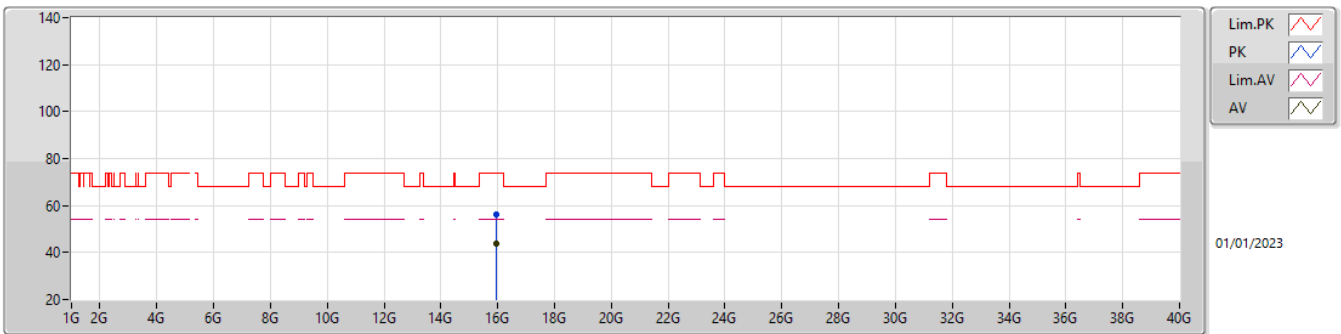

5.25-5.35GHz_802.11ax_HEW40_Nss1,(MCS0)_2TX

5310MHz_TX

Type	Freq (Hz)	Level (dBuV/m)	Limit (dBuV/m)	Margin (dB)	Factor (dB)	Dist (m)	Condition	Azimuth (°)	Height (m)	Raw (dBuV)	AF (dB)	CL (dB)	PA (dB)
AV	15.93042G	43.96	54.00	-10.04	16.65	3	Horizontal	65	2.12	27.31	38.17	12.71	34.23
PK	15.93091G	56.18	74.00	-17.82	16.65	3	Horizontal	65	2.12	39.53	38.17	12.71	34.23