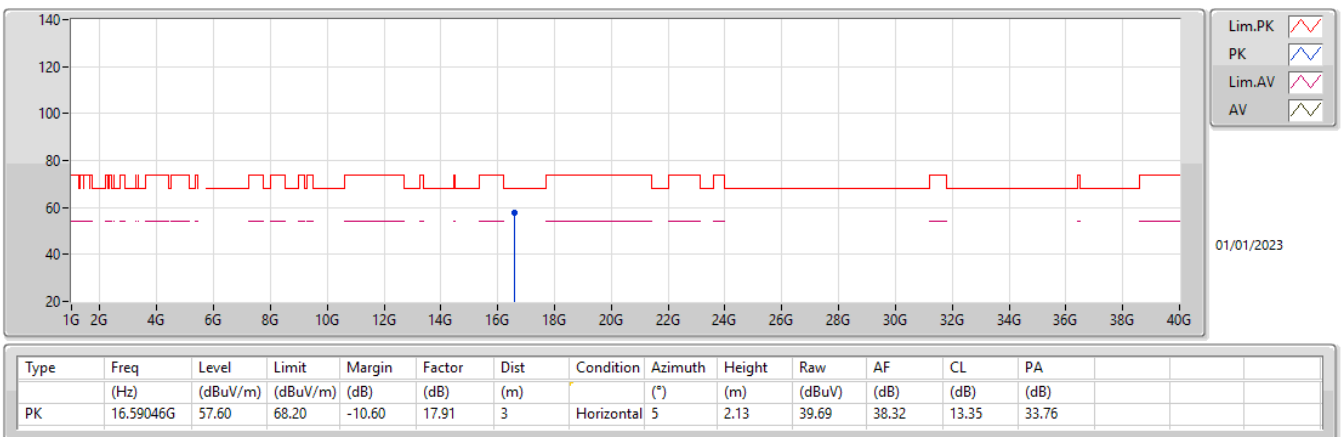

5.47-5.725GHz\_802.11ax HEW80\_Nss1,(MCS0)\_2TX

5530MHz\_TX

Type	Freq (Hz)	Level (dBuV/m)	Limit (dBuV/m)	Margin (dB)	Factor (dB)	Dist (m)	Condition	Azimuth (°)	Height (m)	Raw (dBuV)	AF (dB)	CL (dB)	PA (dB)
AV	5.458G	49.31	54.00	-4.69	6.04	3	Vertical	239	2.03	43.27	33.00	7.28	34.24
AV	5.518G	84.76	Inf	-Inf	6.09	3	Vertical	239	2.03	78.67	33.00	7.34	34.25
PK	5.467G	60.66	68.20	-7.54	6.05	3	Vertical	239	2.03	54.61	33.00	7.29	34.24
PK	5.553G	95.99	Inf	-Inf	6.12	3	Vertical	239	2.03	89.87	33.01	7.37	34.26
PK	5.768G	59.17	68.20	-9.03	7.11	3	Vertical	239	2.03	52.06	33.97	7.46	34.32

5.47-5.725GHz\_802.11ax HEW80\_Nss1,(MCS0)\_2TX

5530MHz\_TX

Type	Freq (Hz)	Level (dBuV/m)	Limit (dBuV/m)	Margin (dB)	Factor (dB)	Dist (m)	Condition	Azimuth (°)	Height (m)	Raw (dBuV)	AF (dB)	CL (dB)	PA (dB)
AV	5.457G	53.86	54.00	-0.14	6.04	3	Horizontal	100	2.03	47.82	33.00	7.28	34.24
AV	5.514G	91.75	Inf	-Inf	6.09	3	Horizontal	100	2.03	85.66	33.00	7.33	34.24
PK	5.465G	66.05	68.20	-2.15	6.04	3	Horizontal	100	2.03	60.01	33.00	7.28	34.24
PK	5.542G	104.48	Inf	-Inf	6.11	3	Horizontal	100	2.03	98.37	33.00	7.36	34.25
PK	5.731G	59.70	68.20	-8.50	6.96	3	Horizontal	100	2.03	52.74	33.82	7.45	34.31

5.47-5.725GHz\_802.11ax HEW80\_Nss1,(MCS0)\_2TX

5530MHz\_TX

5.47-5.725GHz\_802.11ax HEW80\_Nss1,(MCS0)\_2TX

5530MHz\_TX

5.47-5.725GHz\_802.11ax HEW80\_Nss1,(MCS0)\_2TX

5610MHz\_TX

Type	Freq (Hz)	Level (dBuV/m)	Limit (dBuV/m)	Margin (dB)	Factor (dB)	Dist (m)	Condition	Azimuth (°)	Height (m)	Raw (dBuV)	AF (dB)	CL (dB)	PA (dB)
AV	5.451G	47.57	54.00	-6.43	6.03	3	Vertical	234	2.67	41.54	33.00	7.27	34.24
AV	5.618G	88.93	Inf	-Inf	6.24	3	Vertical	234	2.67	82.69	33.10	7.42	34.28
PK	5.466G	58.01	68.20	-10.19	6.05	3	Vertical	234	2.67	51.96	33.00	7.29	34.24
PK	5.614G	100.72	Inf	-Inf	6.25	3	Vertical	234	2.67	94.47	33.10	7.42	34.27
PK	5.859G	59.46	68.20	-8.74	7.36	3	Vertical	234	2.67	52.10	34.15	7.56	34.35