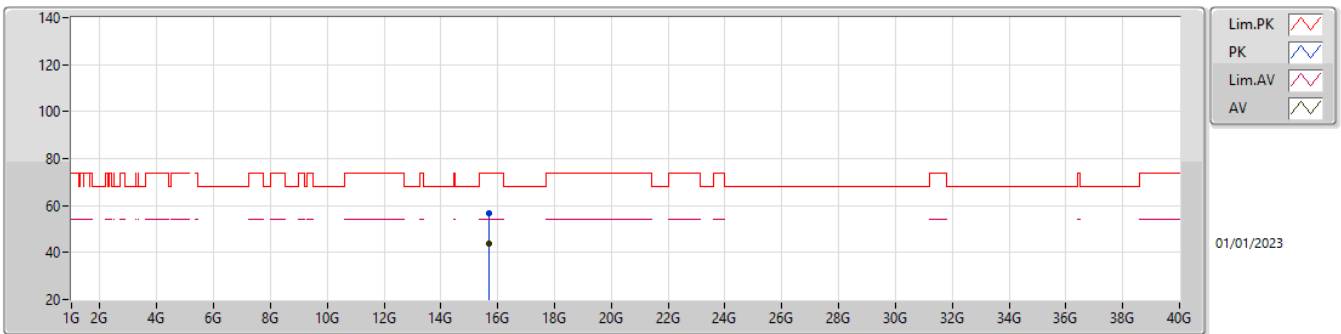

5.15-5.25GHz_802.11ax_HEW40_Nss1,(MCS0)_2TX

5230MHz_TX

Type	Freq (Hz)	Level (dBuV/m)	Limit (dBuV/m)	Margin (dB)	Factor (dB)	Dist (m)	Condition	Azimuth (°)	Height (m)	Raw (dBuV)	AF (dB)	CL (dB)	PA (dB)
AV	15.69026G	43.96	54.00	-10.04	16.82	3	Horizontal	154	2.60	27.14	38.43	12.59	34.20
PK	15.68902G	56.52	74.00	-17.48	16.82	3	Horizontal	154	2.60	39.70	38.43	12.59	34.20