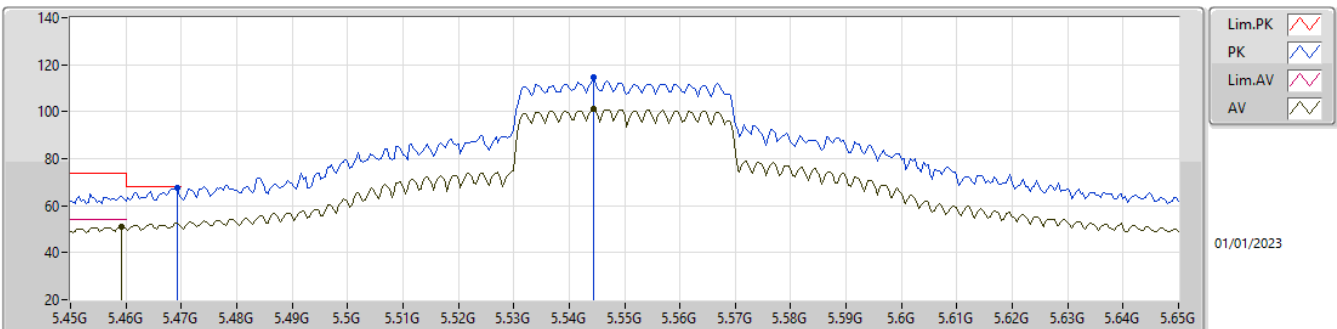

5.47-5.725GHz_802.11ax HEW40_Nss1,(MCS0)_2TX

5550MHz_TX

Type	Freq (Hz)	Level (dBuV/m)	Limit (dBuV/m)	Margin (dB)	Factor (dB)	Dist (m)	Condition	Azimuth (°)	Height (m)	Raw (dBuV)	AF (dB)	CL (dB)	PA (dB)
AV	5.4592G	51.09	54.00	-2.91	6.04	3	Horizontal	100	2.03	45.05	33.00	7.28	34.24
AV	5.5444G	101.11	Inf	-Inf	6.11	3	Horizontal	100	2.03	95.00	33.00	7.36	34.25
PK	5.4692G	67.38	68.20	-0.82	6.05	3	Horizontal	100	2.03	61.33	33.00	7.29	34.24
PK	5.5444G	114.76	Inf	-Inf	6.11	3	Horizontal	100	2.03	108.65	33.00	7.36	34.25