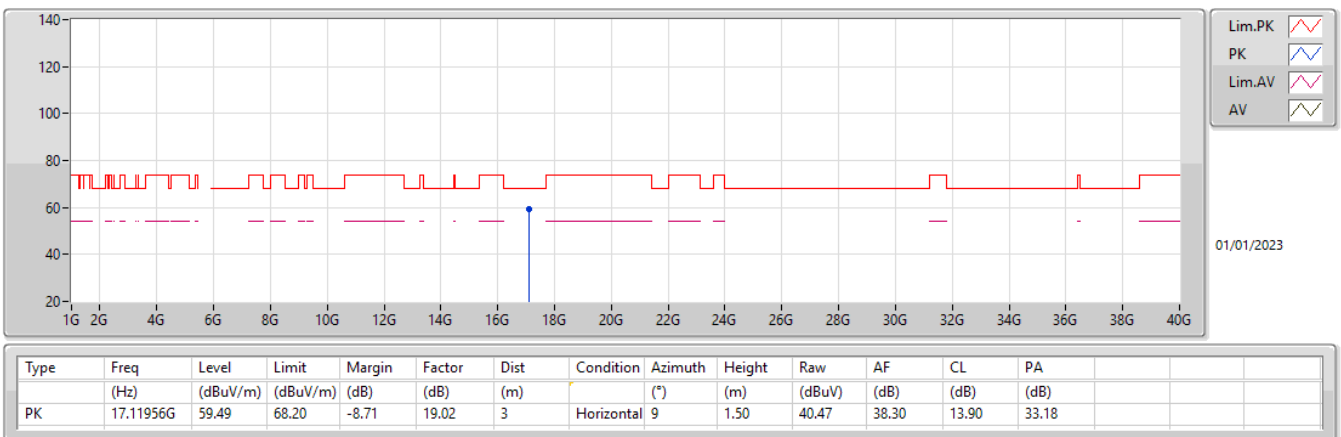

5.47-5.725GHz\_802.11ax HEW40\_Nss1,(MCS0)\_2TX

5670MHz\_TX

5.47-5.725GHz\_802.11ax HEW40\_Nss1,(MCS0)\_2TX

5670MHz\_TX

5.47-5.725GHz\_802.11ax HEW40\_Nss1,(MCS0)\_2TX

5710MHz Straddle 5.47-5.725GHz\_TX

Type	Freq (Hz)	Level (dBuV/m)	Limit (dBuV/m)	Margin (dB)	Factor (dB)	Dist (m)	Condition	Azimuth (°)	Height (m)	Raw (dBuV)	AF (dB)	CL (dB)	PA (dB)
AV	5.4364G	45.65	54.00	-8.35	6.02	3	Vertical	205	2.47	39.63	33.00	7.26	34.24
AV	5.704G	94.27	Inf	-Inf	6.87	3	Vertical	205	2.47	87.40	33.72	7.45	34.30
PK	5.4688G	57.38	68.20	-10.82	6.05	3	Vertical	205	2.47	51.33	33.00	7.29	34.24
PK	5.7124G	106.32	Inf	-Inf	6.90	3	Vertical	205	2.47	99.42	33.75	7.45	34.30
PK	5.8792G	60.52	68.20	-7.68	7.53	3	Vertical	205	2.47	52.99	34.28	7.60	34.35

5.47-5.725GHz\_802.11ax HEW40\_Nss1,(MCS0)\_2TX

5710MHz Straddle 5.47-5.725GHz\_TX

Type	Freq (Hz)	Level (dBuV/m)	Limit (dBuV/m)	Margin (dB)	Factor (dB)	Dist (m)	Condition	Azimuth (°)	Height (m)	Raw (dBuV)	AF (dB)	CL (dB)	PA (dB)
AV	5.4592G	46.27	54.00	-7.73	6.04	3	Horizontal	100	2.06	40.23	33.00	7.28	34.24
AV	5.7112G	101.56	Inf	-Inf	6.89	3	Horizontal	100	2.06	94.67	33.74	7.45	34.30
PK	5.47G	58.00	68.20	-10.20	6.05	3	Horizontal	100	2.06	51.95	33.00	7.29	34.24
PK	5.6968G	113.92	Inf	-Inf	6.80	3	Horizontal	100	2.06	107.12	33.66	7.44	34.30
PK	5.8552G	62.35	68.20	-5.85	7.34	3	Horizontal	100	2.06	55.01	34.13	7.56	34.35

5.47-5.725GHz\_802.11ax HEW40\_Nss1,(MCS0)\_2TX

5710MHz Straddle 5.47-5.725GHz\_TX

5.47-5.725GHz\_802.11ax HEW40\_Nss1,(MCS0)\_2TX

5710MHz Straddle 5.47-5.725GHz\_TX

5.725-5.85GHz\_802.11ax HEW40\_Nss1,(MCS0)\_2TX