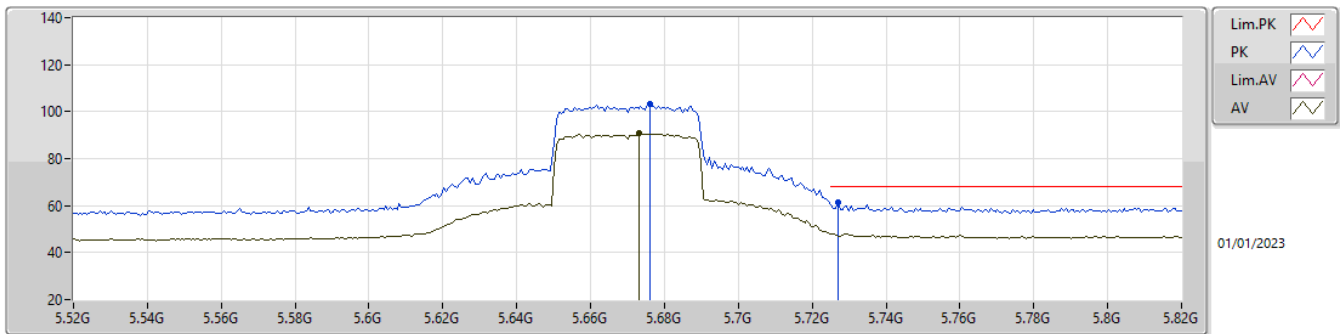

5.47-5.725GHz\_802.11ax HEW40\_Nss1,(MCS0)\_2TX

5550MHz\_TX

5.47-5.725GHz\_802.11ax HEW40\_Nss1,(MCS0)\_2TX

5550MHz\_TX

5.47-5.725GHz\_802.11ax HEW40\_Nss1,(MCS0)\_2TX

5670MHz\_TX

Type	Freq (Hz)	Level (dBuV/m)	Limit (dBuV/m)	Margin (dB)	Factor (dB)	Dist (m)	Condition	Azimuth (°)	Height (m)	Raw (dBuV)	AF (dB)	CL (dB)	PA (dB)
AV	5.673G	90.61	Inf	-Inf	6.53	3	Vertical	231	2.71	84.08	33.38	7.44	34.29
PK	5.676G	103.50	Inf	-Inf	6.56	3	Vertical	231	2.71	96.94	33.41	7.44	34.29
PK	5.727G	61.19	68.20	-7.01	6.95	3	Vertical	231	2.71	54.24	33.81	7.45	34.31

5.47-5.725GHz\_802.11ax HEW40\_Nss1,(MCS0)\_2TX

5670MHz\_TX

Type	Freq (Hz)	Level (dBuV/m)	Limit (dBuV/m)	Margin (dB)	Factor (dB)	Dist (m)	Condition	Azimuth (°)	Height (m)	Raw (dBuV)	AF (dB)	CL (dB)	PA (dB)
AV	5.6766G	98.77	Inf	-Inf	6.57	3	Horizontal	100	1.91	92.20	33.42	7.44	34.29
PK	5.6772G	110.09	Inf	-Inf	6.58	3	Horizontal	100	1.91	103.51	33.43	7.44	34.29
PK	5.7294G	67.30	68.20	-0.90	6.96	3	Horizontal	100	1.91	60.34	33.82	7.45	34.31