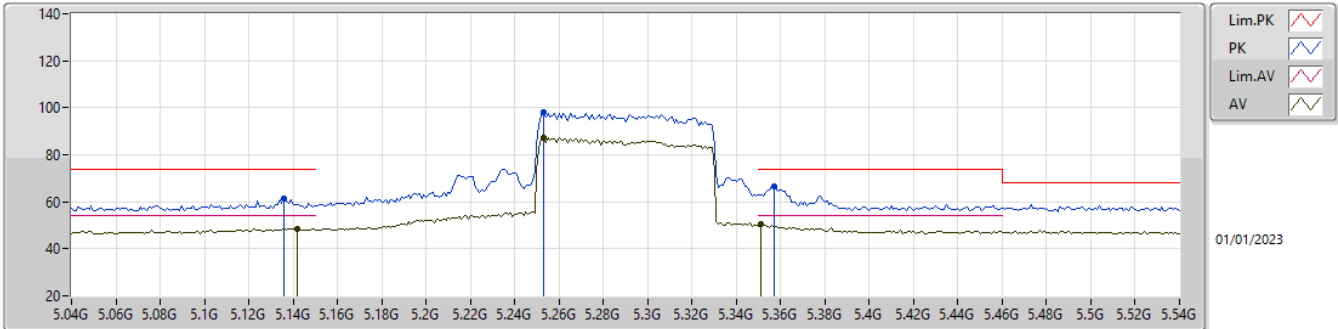

5.15-5.25GHz\_802.11ax\_HEW80\_Nss1,(MCS0)\_2TX

5210MHz\_TX

Type	Freq (Hz)	Level (dBuV/m)	Limit (dBuV/m)	Margin (dB)	Factor (dB)	Dist (m)	Condition	Azimuth (°)	Height (m)	Raw (dBuV)	AF (dB)	CL (dB)	PA (dB)
AV	15.63133G	45.13	54.00	-8.87	16.98	3	Vertical	321	2.26	28.15	38.61	12.56	34.19
PK	15.63174G	57.08	74.00	-16.92	16.98	3	Vertical	321	2.26	40.10	38.60	12.57	34.19

5.15-5.25GHz\_802.11ax\_HEW80\_Nss1,(MCS0)\_2TX

5210MHz\_TX

Type	Freq (Hz)	Level (dBuV/m)	Limit (dBuV/m)	Margin (dB)	Factor (dB)	Dist (m)	Condition	Azimuth (°)	Height (m)	Raw (dBuV)	AF (dB)	CL (dB)	PA (dB)
AV	15.63131G	45.16	54.00	-8.84	16.98	3	Horizontal	116	1.54	28.18	38.61	12.56	34.19
PK	15.63199G	56.59	74.00	-17.41	16.98	3	Horizontal	116	1.54	39.61	38.60	12.57	34.19

5.25-5.35GHz\_802.11ax HEW80\_Nss1,(MCS0)\_2TX

5290MHz\_TX

Type	Freq (Hz)	Level (dBuV/m)	Limit (dBuV/m)	Margin (dB)	Factor (dB)	Dist (m)	Condition	Azimuth (°)	Height (m)	Raw (dBuV)	AF (dB)	CL (dB)	PA (dB)
AV	5.142G	48.63	54.00	-5.37	6.11	3	Vertical	152	2.11	42.52	33.18	7.19	34.26
AV	5.253G	87.26	Inf	-Inf	6.13	3	Vertical	152	2.11	81.13	33.09	7.29	34.25
AV	5.351G	50.59	54.00	-3.41	5.89	3	Vertical	152	2.11	44.70	32.90	7.24	34.25
PK	5.136G	61.33	74.00	-12.67	6.09	3	Vertical	152	2.11	55.24	33.17	7.18	34.26
PK	5.253G	98.26	Inf	-Inf	6.13	3	Vertical	152	2.11	92.13	33.09	7.29	34.25
PK	5.357G	66.45	74.00	-7.55	5.90	3	Vertical	152	2.11	60.55	32.91	7.24	34.25