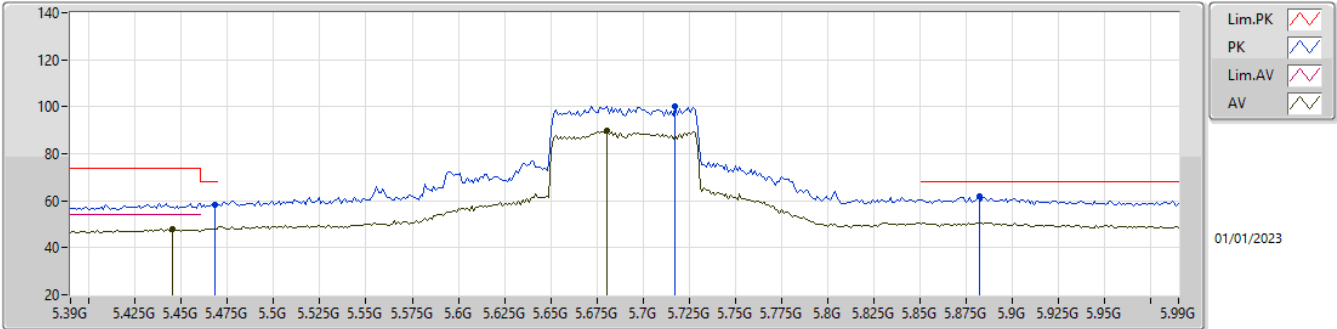

5.47-5.725GHz\_802.11ax HEW80\_Nss1,(MCS0)\_2TX

5610MHz\_TX

5.47-5.725GHz\_802.11ax HEW80\_Nss1,(MCS0)\_2TX

5610MHz\_TX

5.47-5.725GHz\_802.11ax HEW80\_Nss1,(MCS0)\_2TX

5690MHz Straddle 5.47-5.725GHz\_TX

Type	Freq (Hz)	Level (dBuV/m)	Limit (dBuV/m)	Margin (dB)	Factor (dB)	Dist (m)	Condition	Azimuth (°)	Height (m)	Raw (dBuV)	AF (dB)	CL (dB)	PA (dB)
AV	5.4452G	47.95	54.00	-6.05	6.03	3	Vertical	213	2.71	41.92	33.00	7.27	34.24
AV	5.6804G	89.67	Inf	-Inf	6.61	3	Vertical	213	2.71	83.06	33.46	7.44	34.29
PK	5.468G	58.32	68.20	-9.88	6.05	3	Vertical	213	2.71	52.27	33.00	7.29	34.24
PK	5.7176G	100.43	Inf	-Inf	6.91	3	Vertical	213	2.71	93.52	33.77	7.45	34.31
PK	5.882G	61.81	68.20	-6.39	7.54	3	Vertical	213	2.71	54.27	34.29	7.60	34.35

5.47-5.725GHz\_802.11ax HEW80\_Nss1,(MCS0)\_2TX

5690MHz Straddle 5.47-5.725GHz\_TX

Type	Freq (Hz)	Level (dBuV/m)	Limit (dBuV/m)	Margin (dB)	Factor (dB)	Dist (m)	Condition	Azimuth (°)	Height (m)	Raw (dBuV)	AF (dB)	CL (dB)	PA (dB)
AV	5.4584G	52.24	54.00	-1.76	6.04	3	Horizontal	100	1.94	46.20	33.00	7.28	34.24
AV	5.6768G	97.26	Inf	-Inf	6.57	3	Horizontal	100	1.94	90.69	33.42	7.44	34.29
PK	5.4416G	63.32	74.00	-10.68	6.02	3	Horizontal	100	1.94	57.30	33.00	7.26	34.24
PK	5.4656G	64.02	68.20	-4.18	6.05	3	Horizontal	100	1.94	57.97	33.00	7.29	34.24
PK	5.6816G	108.70	Inf	-Inf	6.63	3	Horizontal	100	1.94	102.07	33.48	7.44	34.29
PK	5.8784G	68.01	68.20	-0.19	7.52	3	Horizontal	100	1.94	60.49	34.27	7.60	34.35