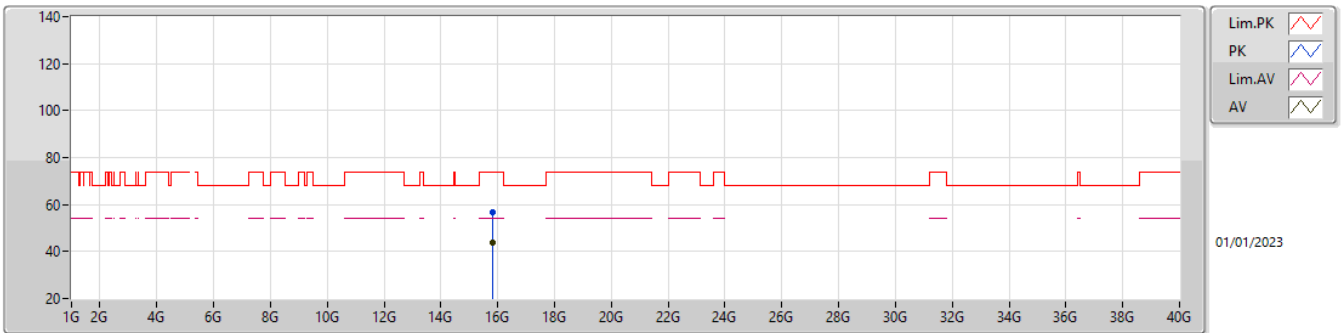

5.25-5.35GHz_802.11ax_HEW40_Nss1,(MCS0)_2TX

5270MHz_TX

Type	Freq (Hz)	Level (dBuV/m)	Limit (dBuV/m)	Margin (dB)	Factor (dB)	Dist (m)	Condition	Azimuth (°)	Height (m)	Raw (dBuV)	AF (dB)	CL (dB)	PA (dB)
AV	15.81028G	43.57	54.00	-10.43	16.82	3	Vertical	43	1.48	26.75	38.38	12.65	34.21
PK	15.81059G	56.52	74.00	-17.48	16.82	3	Vertical	43	1.48	39.70	38.38	12.65	34.21