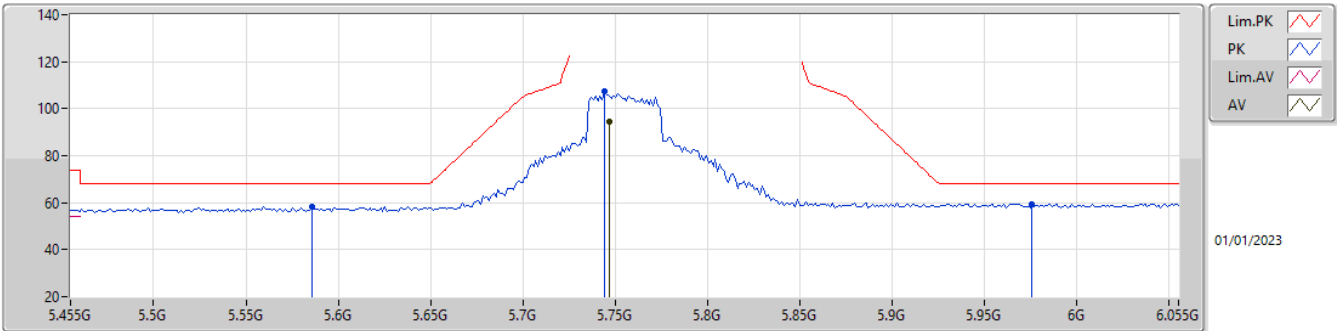

5.725-5.85GHz_802.11ax HEW40_Nss1,(MCS0)_2TX

5755MHz_TX

Type	Freq (Hz)	Level (dBuV/m)	Limit (dBuV/m)	Margin (dB)	Factor (dB)	Dist (m)	Condition	Azimuth (°)	Height (m)	Raw (dBuV)	AF (dB)	CL (dB)	PA (dB)
AV	5.7466G	94.69	Inf	-Inf	7.04	3	Vertical	205	2.34	87.65	33.89	7.46	34.31
PK	5.5858G	58.43	68.20	-9.77	6.21	3	Vertical	205	2.34	52.22	33.07	7.41	34.27
PK	5.7442G	107.63	Inf	-Inf	7.03	3	Vertical	205	2.34	100.60	33.88	7.46	34.31
PK	5.9758G	59.54	68.20	-8.66	7.52	3	Vertical	205	2.34	52.02	34.15	7.75	34.38