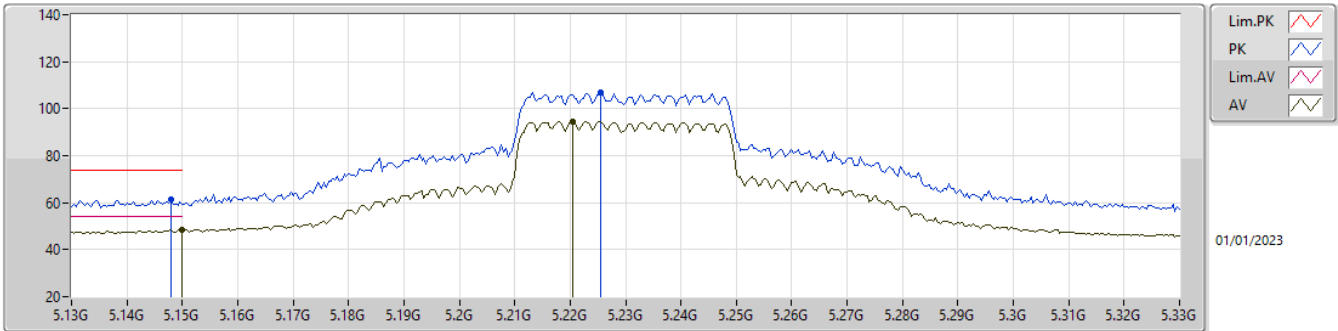

5.15-5.25GHz\_802.11ax HEW40\_Nss1,(MCS0)\_2TX

5230MHz\_TX

Type	Freq (Hz)	Level (dBuV/m)	Limit (dBuV/m)	Margin (dB)	Factor (dB)	Dist (m)	Condition	Azimuth (°)	Height (m)	Raw (dBuV)	AF (dB)	CL (dB)	PA (dB)
AV	5.15G	48.57	54.00	-5.43	6.15	3	Vertical	153	1.95	42.42	33.20	7.21	34.26
AV	5.2204G	94.49	Inf	-Inf	6.20	3	Vertical	153	1.95	88.29	33.16	7.30	34.26
PK	5.148G	61.14	74.00	-12.86	6.15	3	Vertical	153	1.95	54.99	33.20	7.21	34.26
PK	5.2256G	107.08	Inf	-Inf	6.19	3	Vertical	153	1.95	100.89	33.15	7.30	34.26