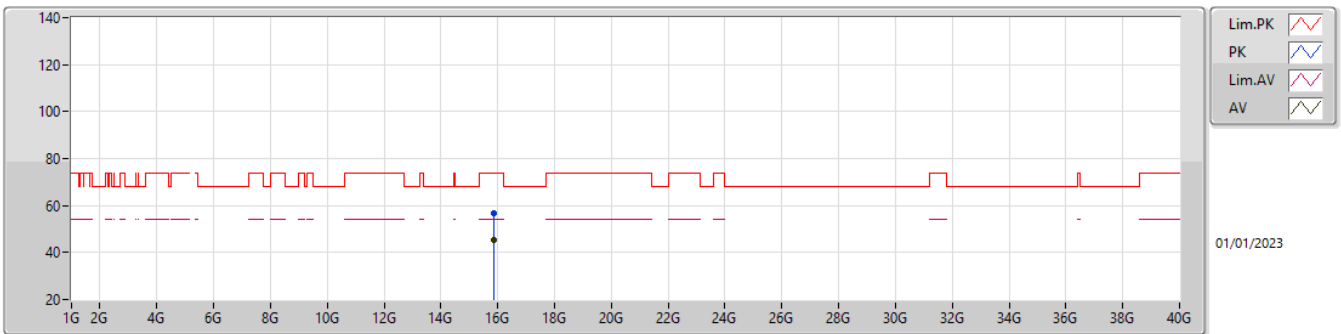

5.25-5.35GHz\_802.11ax HEW80\_Nss1,(MCS0)\_2TX

5290MHz\_TX

Type	Freq (Hz)	Level (dBuV/m)	Limit (dBuV/m)	Margin (dB)	Factor (dB)	Dist (m)	Condition	Azimuth (°)	Height (m)	Raw (dBuV)	AF (dB)	CL (dB)	PA (dB)
AV	5.149G	48.32	54.00	-5.68	6.15	3	Horizontal	135	1.94	42.17	33.20	7.21	34.26
AV	5.303G	90.31	Inf	-Inf	6.00	3	Horizontal	135	1.94	84.31	32.99	7.26	34.25
AV	5.361G	53.60	54.00	-0.40	5.91	3	Horizontal	135	1.94	47.69	32.92	7.24	34.25
PK	5.143G	58.76	74.00	-15.24	6.13	3	Horizontal	135	1.94	52.63	33.19	7.20	34.26
PK	5.301G	101.71	Inf	-Inf	6.01	3	Horizontal	135	1.94	95.70	33.00	7.26	34.25
PK	5.356G	70.88	74.00	-3.12	5.90	3	Horizontal	135	1.94	64.98	32.91	7.24	34.25

5.25-5.35GHz\_802.11ax\_HEW80\_Nss1,(MCS0)\_2TX

5290MHz\_TX

Type	Freq (Hz)	Level (dBuV/m)	Limit (dBuV/m)	Margin (dB)	Factor (dB)	Dist (m)	Condition	Azimuth (°)	Height (m)	Raw (dBuV)	AF (dB)	CL (dB)	PA (dB)
AV	15.86968G	45.02	54.00	-8.98	16.72	3	Vertical	139	1.87	28.30	38.26	12.68	34.22
PK	15.87012G	56.74	74.00	-17.26	16.72	3	Vertical	139	1.87	40.02	38.26	12.68	34.22

5.25-5.35GHz\_802.11ax\_HEW80\_Nss1,(MCS0)\_2TX

5290MHz\_TX

Type	Freq (Hz)	Level (dBuV/m)	Limit (dBuV/m)	Margin (dB)	Factor (dB)	Dist (m)	Condition	Azimuth (°)	Height (m)	Raw (dBuV)	AF (dB)	CL (dB)	PA (dB)
AV	15.87066G	45.21	54.00	-8.79	16.72	3	Horizontal	128	2.11	28.49	38.26	12.68	34.22
PK	15.86951G	56.47	74.00	-17.53	16.72	3	Horizontal	128	2.11	39.75	38.26	12.68	34.22