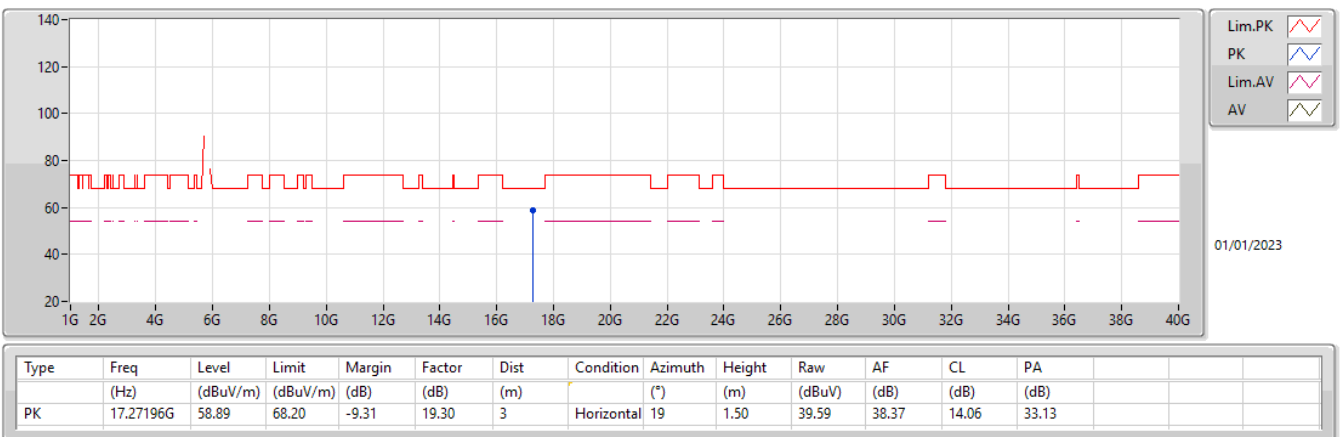

5.725-5.85GHz\_802.11ax HEW40\_Nss1,(MCS0)\_2TX

5755MHz\_TX

Type	Freq (Hz)	Level (dBuV/m)	Limit (dBuV/m)	Margin (dB)	Factor (dB)	Dist (m)	Condition	Azimuth (°)	Height (m)	Raw (dBuV)	AF (dB)	CL (dB)	PA (dB)
AV	5.7598G	101.36	Inf	-Inf	7.08	3	Horizontal	100	2.02	94.28	33.94	7.46	34.32
PK	5.6494G	67.11	68.20	-1.09	6.25	3	Horizontal	100	2.02	60.86	33.10	7.43	34.28
PK	5.7442G	113.17	Inf	-Inf	7.03	3	Horizontal	100	2.02	106.14	33.88	7.46	34.31
PK	5.9626G	60.56	68.20	-7.64	7.52	3	Horizontal	100	2.02	53.04	34.17	7.73	34.38

5.725-5.85GHz\_802.11ax HEW40\_Nss1,(MCS0)\_2TX

5755MHz\_TX

5.725-5.85GHz\_802.11ax HEW40\_Nss1,(MCS0)\_2TX

5755MHz\_TX

5.725-5.85GHz\_802.11ax HEW40\_Nss1,(MCS0)\_2TX

5795MHz\_TX

Type	Freq (Hz)	Level (dBuV/m)	Limit (dBuV/m)	Margin (dB)	Factor (dB)	Dist (m)	Condition	Azimuth (°)	Height (m)	Raw (dBuV)	AF (dB)	CL (dB)	PA (dB)
AV	5.7998G	95.02	Inf	-Inf	7.24	3	Vertical	197	2.89	87.78	34.10	7.47	34.33
PK	5.5766G	58.09	68.20	-10.11	6.19	3	Vertical	197	2.89	51.90	33.05	7.40	34.26
PK	5.7974G	106.02	Inf	-Inf	7.23	3	Vertical	197	2.89	98.79	34.09	7.47	34.33
PK	5.9642G	59.82	68.20	-8.38	7.52	3	Vertical	197	2.89	52.30	34.17	7.73	34.38