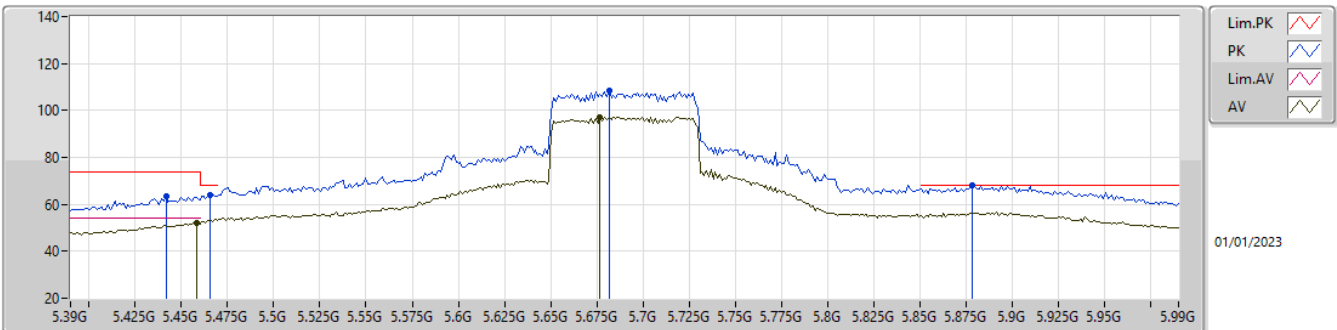

5.47-5.725GHz\_802.11ax HEW80\_Nss1,(MCS0)\_2TX

5610MHz\_TX

5.47-5.725GHz\_802.11ax HEW80\_Nss1,(MCS0)\_2TX

5610MHz\_TX

5.47-5.725GHz\_802.11ax HEW80\_Nss1,(MCS0)\_2TX

5690MHz Straddle 5.47-5.725GHz\_TX

Type	Freq (Hz)	Level (dBuV/m)	Limit (dBuV/m)	Margin (dB)	Factor (dB)	Dist (m)	Condition	Azimuth (°)	Height (m)	Raw (dBuV)	AF (dB)	CL (dB)	PA (dB)
AV	5.4452G	47.95	54.00	-6.05	6.03	3	Vertical	213	2.71	41.92	33.00	7.27	34.24
AV	5.6804G	89.67	Inf	-Inf	6.61	3	Vertical	213	2.71	83.06	33.46	7.44	34.29
PK	5.468G	58.32	68.20	-9.88	6.05	3	Vertical	213	2.71	52.27	33.00	7.29	34.24
PK	5.7176G	100.43	Inf	-Inf	6.91	3	Vertical	213	2.71	93.52	33.77	7.45	34.31
PK	5.882G	61.81	68.20	-6.39	7.54	3	Vertical	213	2.71	54.27	34.29	7.60	34.35

5.47-5.725GHz\_802.11ax HEW80\_Nss1,(MCS0)\_2TX

5690MHz Straddle 5.47-5.725GHz\_TX

Type	Freq (Hz)	Level (dBuV/m)	Limit (dBuV/m)	Margin (dB)	Factor (dB)	Dist (m)	Condition	Azimuth (°)	Height (m)	Raw (dBuV)	AF (dB)	CL (dB)	PA (dB)
AV	5.4584G	52.24	54.00	-1.76	6.04	3	Horizontal	100	1.94	46.20	33.00	7.28	34.24
AV	5.6768G	97.26	Inf	-Inf	6.57	3	Horizontal	100	1.94	90.69	33.42	7.44	34.29
PK	5.4416G	63.32	74.00	-10.68	6.02	3	Horizontal	100	1.94	57.30	33.00	7.26	34.24
PK	5.4656G	64.02	68.20	-4.18	6.05	3	Horizontal	100	1.94	57.97	33.00	7.29	34.24
PK	5.6816G	108.70	Inf	-Inf	6.63	3	Horizontal	100	1.94	102.07	33.48	7.44	34.29
PK	5.8784G	68.01	68.20	-0.19	7.52	3	Horizontal	100	1.94	60.49	34.27	7.60	34.35