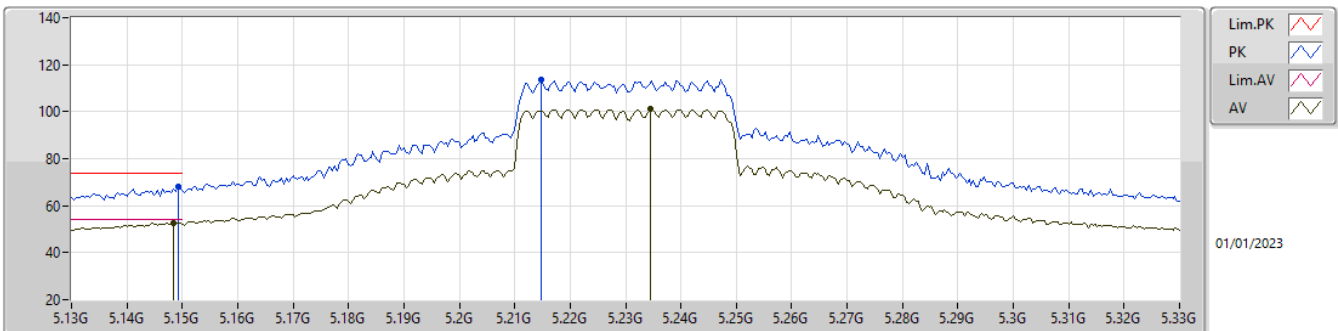

5.15-5.25GHz_802.11ax HEW40_Nss1,(MCS0)_2TX

5230MHz_TX

Type	Freq (Hz)	Level (dBuV/m)	Limit (dBuV/m)	Margin (dB)	Factor (dB)	Dist (m)	Condition	Azimuth (°)	Height (m)	Raw (dBuV)	AF (dB)	CL (dB)	PA (dB)
AV	5.1484G	52.76	54.00	-1.24	6.15	3	Horizontal	246	2.04	46.61	33.20	7.21	34.26
AV	5.2344G	101.02	Inf	-Inf	6.16	3	Horizontal	246	2.04	94.86	33.13	7.29	34.26
PK	5.1492G	67.99	74.00	-6.01	6.15	3	Horizontal	246	2.04	61.84	33.20	7.21	34.26
PK	5.2148G	113.79	Inf	-Inf	6.21	3	Horizontal	246	2.04	107.58	33.17	7.30	34.26