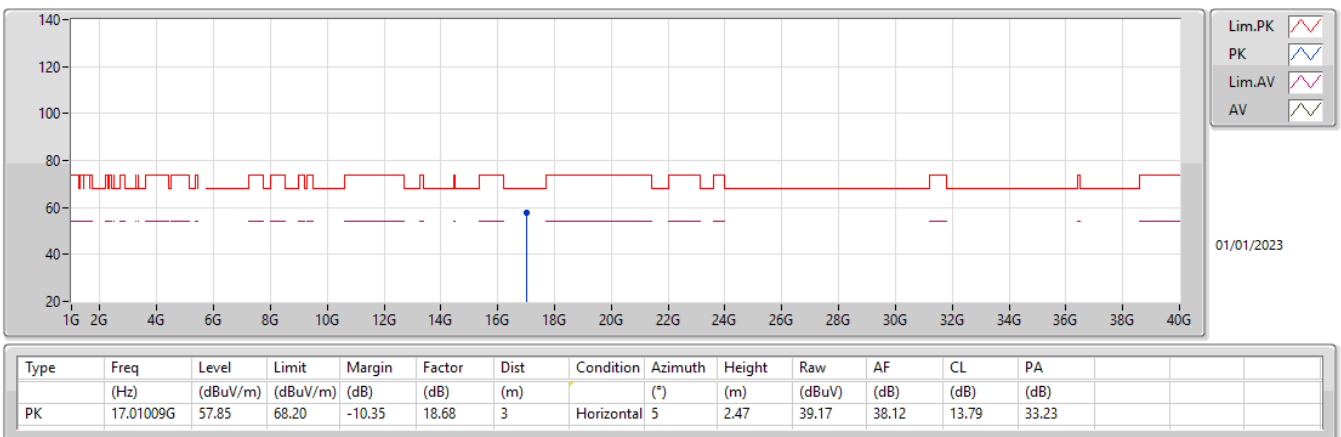

5.47-5.725GHz\_802.11ax HEW40\_Nss1,(MCS0)\_2TX

5670MHz\_TX

Type	Freq (Hz)	Level (dBuV/m)	Limit (dBuV/m)	Margin (dB)	Factor (dB)	Dist (m)	Condition	Azimuth (°)	Height (m)	Raw (dBuV)	AF (dB)	CL (dB)	PA (dB)
AV	5.6766G	98.77	Inf	-Inf	6.57	3	Horizontal	100	1.91	92.20	33.42	7.44	34.29
PK	5.6772G	110.09	Inf	-Inf	6.58	3	Horizontal	100	1.91	103.51	33.43	7.44	34.29
PK	5.7294G	67.30	68.20	-0.90	6.96	3	Horizontal	100	1.91	60.34	33.82	7.45	34.31

5.47-5.725GHz\_802.11ax HEW40\_Nss1,(MCS0)\_2TX

5670MHz\_TX

5.47-5.725GHz\_802.11ax HEW40\_Nss1,(MCS0)\_2TX

5670MHz\_TX

5.47-5.725GHz\_802.11ax HEW40\_Nss1,(MCS0)\_2TX

5710MHz Straddle 5.47-5.725GHz\_TX

Type	Freq (Hz)	Level (dBuV/m)	Limit (dBuV/m)	Margin (dB)	Factor (dB)	Dist (m)	Condition	Azimuth (°)	Height (m)	Raw (dBuV)	AF (dB)	CL (dB)	PA (dB)
AV	5.4364G	45.65	54.00	-8.35	6.02	3	Vertical	205	2.47	39.63	33.00	7.26	34.24
AV	5.704G	94.27	Inf	-Inf	6.87	3	Vertical	205	2.47	87.40	33.72	7.45	34.30
PK	5.4688G	57.38	68.20	-10.82	6.05	3	Vertical	205	2.47	51.33	33.00	7.29	34.24
PK	5.7124G	106.32	Inf	-Inf	6.90	3	Vertical	205	2.47	99.42	33.75	7.45	34.30
PK	5.8792G	60.52	68.20	-7.68	7.53	3	Vertical	205	2.47	52.99	34.28	7.60	34.35