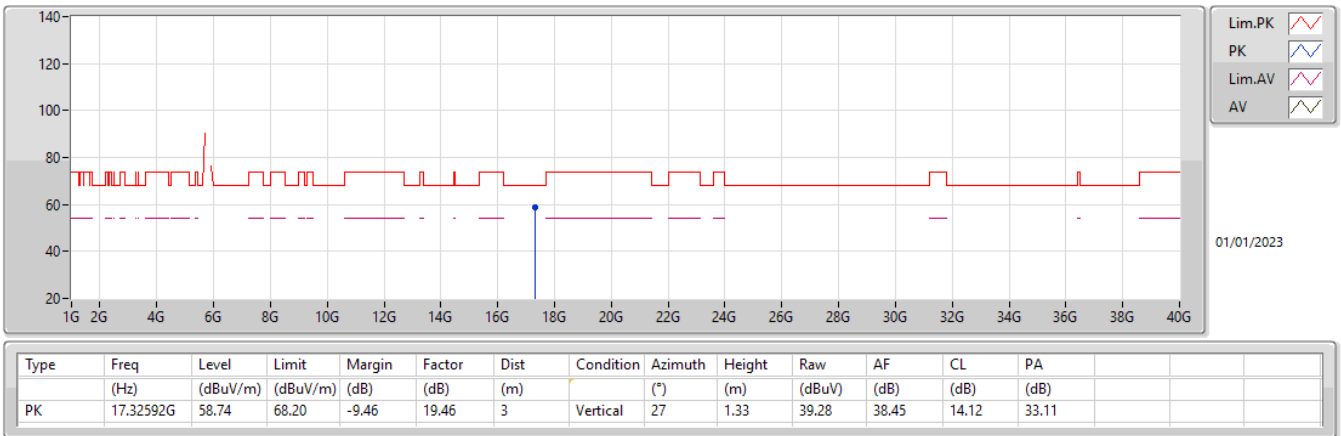

5.725-5.85GHz\_802.11ax HEW80\_Nss1,(MCS0)\_2TX

5775MHz\_TX

Type	Freq (Hz)	Level (dBuV/m)	Limit (dBuV/m)	Margin (dB)	Factor (dB)	Dist (m)	Condition	Azimuth (°)	Height (m)	Raw (dBuV)	AF (dB)	CL (dB)	PA (dB)
AV	5.7642G	95.00	Inf	-Inf	7.10	3	Horizontal	100	2.03	87.90	33.96	7.46	34.32
PK	5.643G	65.84	68.20	-2.36	6.25	3	Horizontal	100	2.03	59.59	33.10	7.43	34.28
PK	5.7666G	105.67	Inf	-Inf	7.11	3	Horizontal	100	2.03	98.56	33.97	7.46	34.32
PK	5.937G	62.45	68.20	-5.75	7.57	3	Horizontal	100	2.03	54.88	34.25	7.69	34.37

5.725-5.85GHz\_802.11ax HEW80\_Nss1,(MCS0)\_2TX

5775MHz\_TX

5.725-5.85GHz\_802.11ax HEW80\_Nss1,(MCS0)\_2TX

5775MHz\_TX