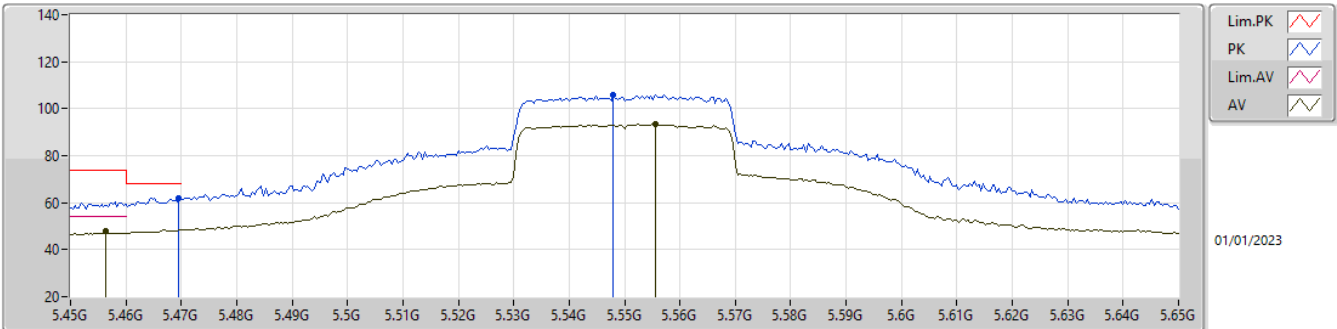

5.47-5.725GHz\_802.11ax HEW40\_Nss1,(MCS0)\_2TX

5510MHz\_TX

5.47-5.725GHz\_802.11ax HEW40\_Nss1,(MCS0)\_2TX

5510MHz\_TX

5.47-5.725GHz\_802.11ax HEW40\_Nss1,(MCS0)\_2TX

5550MHz\_TX

Type	Freq (Hz)	Level (dBuV/m)	Limit (dBuV/m)	Margin (dB)	Factor (dB)	Dist (m)	Condition	Azimuth (°)	Height (m)	Raw (dBuV)	AF (dB)	CL (dB)	PA (dB)
AV	5.4564G	47.74	54.00	-6.26	6.04	3	Vertical	229	2.60	41.70	33.00	7.28	34.24
AV	5.5556G	93.33	Inf	-Inf	6.13	3	Vertical	229	2.60	87.20	33.01	7.38	34.26
PK	5.4696G	61.97	68.20	-6.23	6.05	3	Vertical	229	2.60	55.92	33.00	7.29	34.24
PK	5.548G	106.09	Inf	-Inf	6.12	3	Vertical	229	2.60	99.97	33.00	7.37	34.25