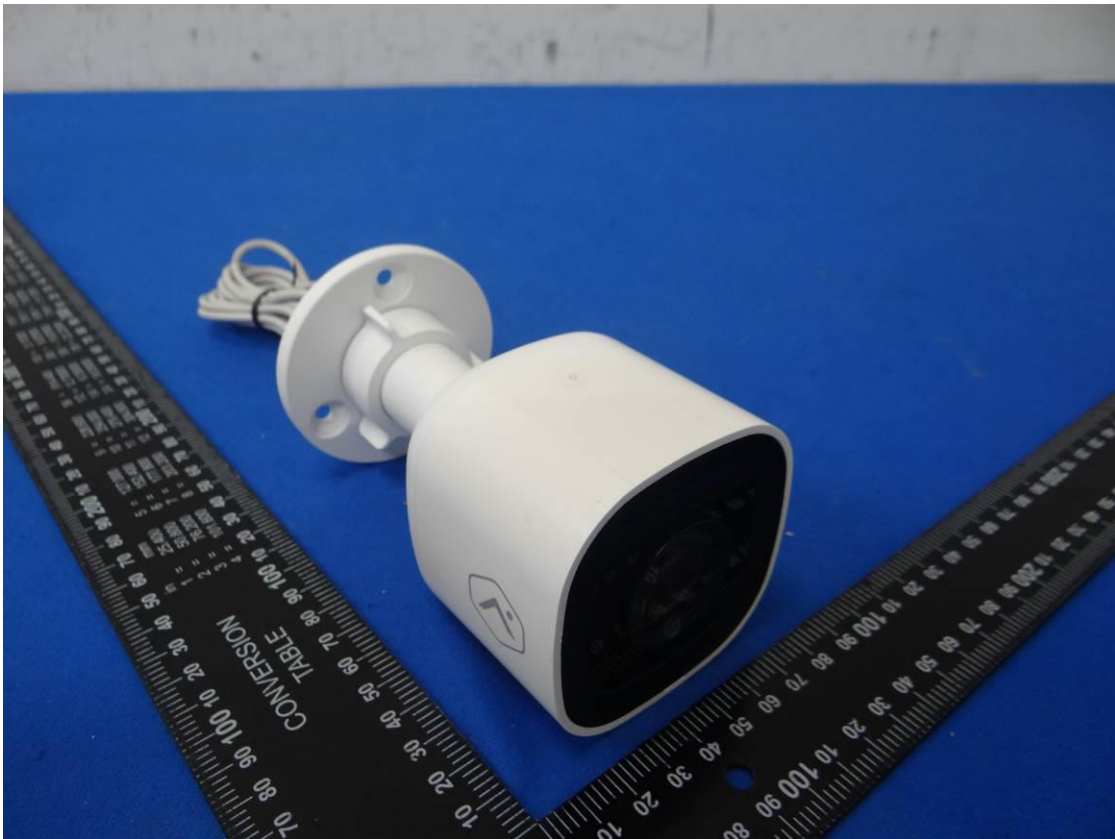

Photographs of EUT

Adapter:
Brand:APD , Model: WB-12G12FU