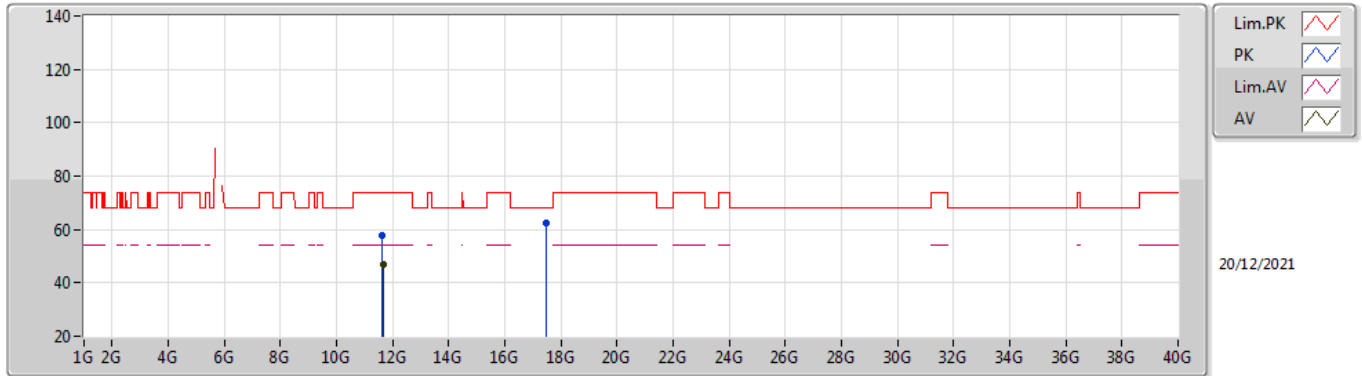

802.11a_Nss1,(6Mbps)_2TX

5825MHz_TX

Type	Freq (Hz)	Level (dBuV/m)	Limit (dBuV/m)	Margin (dB)	Factor (dB)	Dist (m)	Condition	Azimuth (°)	Height (m)	Comment	Raw (dBuV)	AF (dB)	CL (dB)	PA (dB)
AV	11.64884G	46.90	54.00	-7.10	14.37	3	Horizontal	132	2.26	-	32.53	39.61	9.41	34.65
PK	11.64388G	57.95	74.00	-16.05	14.40	3	Horizontal	132	2.26	-	43.55	39.64	9.41	34.65
PK	17.4712G	62.33	68.20	-5.87	19.55	3	Horizontal	0	2.83	-	42.78	41.13	12.99	34.57