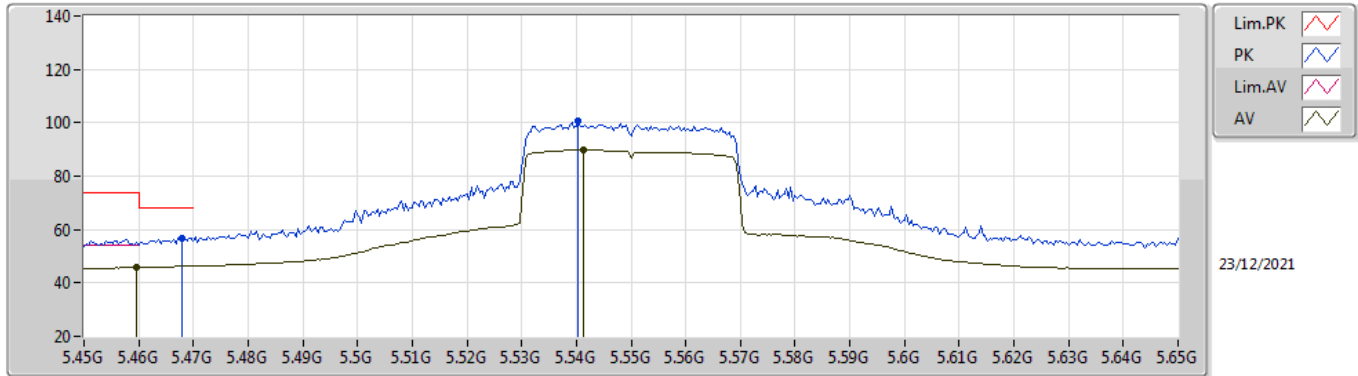

802.11ax HEW40_Nss1,(MCS0)_2TX

5550MHz_TX

Type	Freq (Hz)	Level (dBuV/m)	Limit (dBuV/m)	Margin (dB)	Factor (dB)	Dist (m)	Condition	Azimuth (°)	Height (m)	Comment	Raw (dBuV)	AF (dB)	CL (dB)	PA (dB)
AV	5.4596G	45.77	54.00	-8.23	3.93	3	Horizontal	96	1.08	-	41.84	31.62	7.08	34.77
AV	5.5412G	89.73	Inf	-Inf	3.96	3	Horizontal	96	1.08	-	85.77	31.70	7.03	34.77
PK	5.468G	56.89	68.20	-11.31	3.95	3	Horizontal	96	1.08	-	52.94	31.64	7.08	34.77
PK	5.5404G	100.45	Inf	-Inf	3.96	3	Horizontal	96	1.08	-	96.49	31.70	7.03	34.77