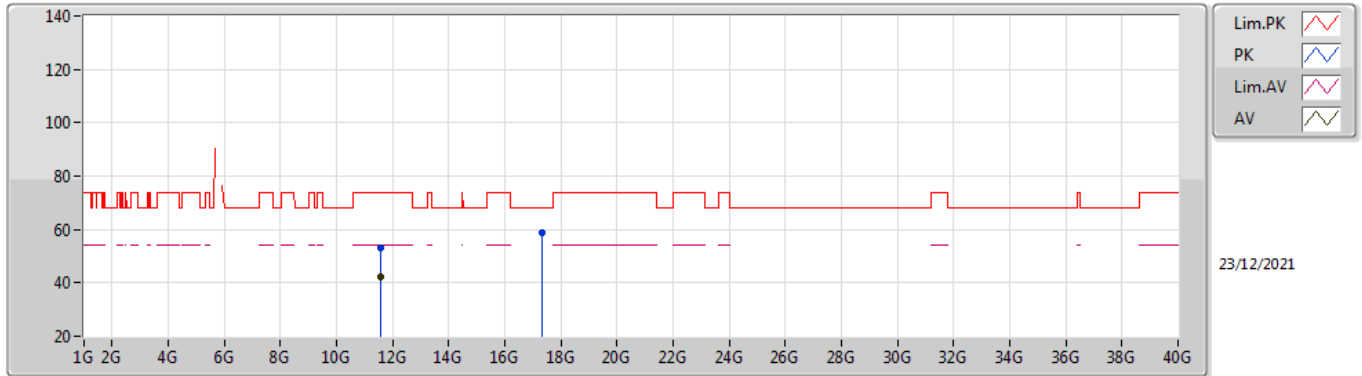

802.11ax HEW80_Nss1,(MCS0)_2TX

5775MHz_TX

Type	Freq (Hz)	Level (dBuV/m)	Limit (dBuV/m)	Margin (dB)	Factor (dB)	Dist (m)	Condition	Azimuth (°)	Height (m)	Comment	Raw (dBuV)	AF (dB)	CL (dB)	PA (dB)
AV	11.55648G	42.27	54.00	-11.73	14.65	3	Horizontal	360	2.98	-	27.62	39.90	9.38	34.63
PK	11.54972G	53.04	74.00	-20.96	14.66	3	Horizontal	360	2.98	-	38.38	39.90	9.38	34.62
PK	17.32952G	58.93	68.20	-9.27	18.64	3	Horizontal	86	1.50	-	40.29	40.07	12.95	34.38