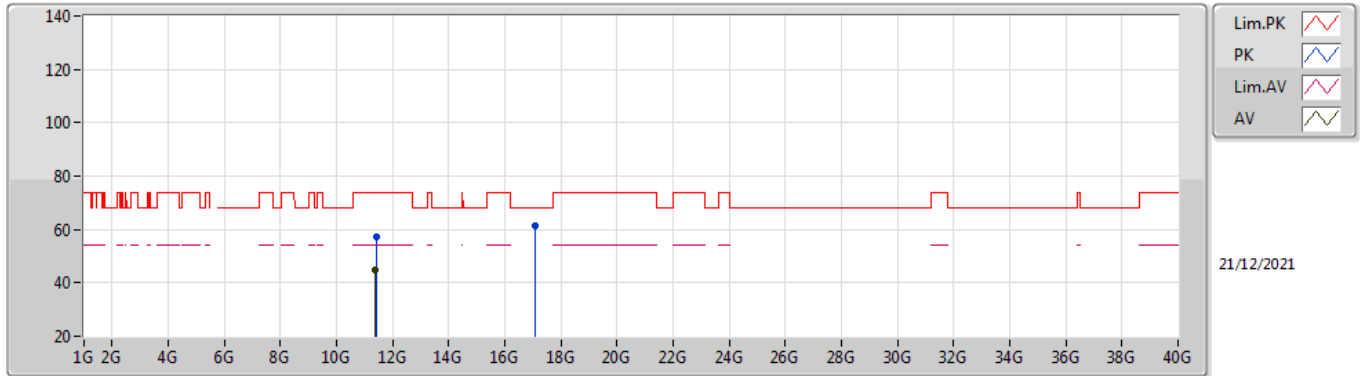

802.11ax HEW20_Nss1,(MCS0)_2TX

5700MHz_TX

Type	Freq (Hz)	Level (dBuV/m)	Limit (dBuV/m)	Margin (dB)	Factor (dB)	Dist (m)	Condition	Azimuth (°)	Height (m)	Comment	Raw (dBuV)	AF (dB)	CL (dB)	PA (dB)
AV	11.39632G	44.86	54.00	-9.14	14.58	3	Vertical	359	1.45	-	30.28	39.89	9.33	34.64
PK	11.40308G	56.99	74.00	-17.01	14.59	3	Vertical	359	1.45	-	42.40	39.90	9.33	34.64
PK	17.09642G	61.61	68.20	-6.59	18.51	3	Vertical	302	1.50	-	43.10	39.70	12.88	34.07