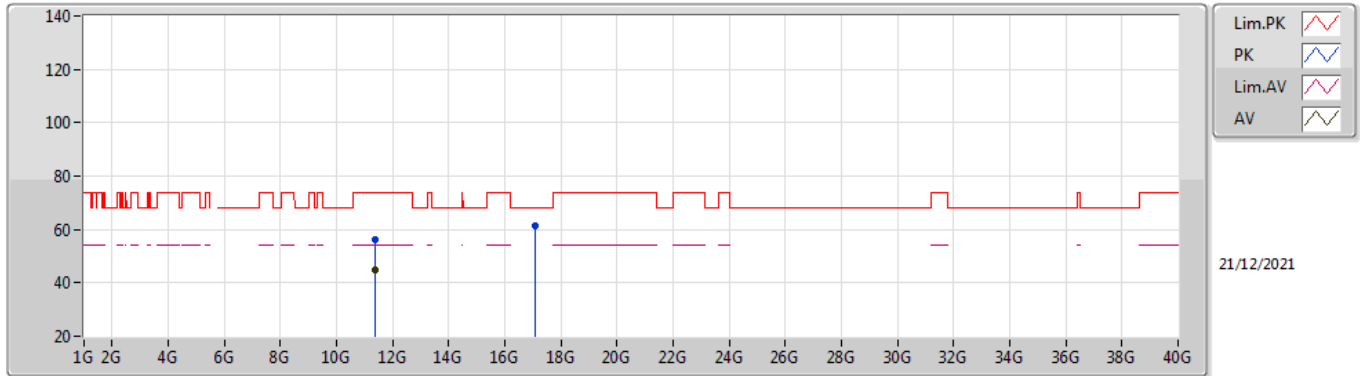

802.11ax HEW20_Nss1,(MCS0)_2TX

5700MHz_TX

Type	Freq (Hz)	Level (dBuV/m)	Limit (dBuV/m)	Margin (dB)	Factor (dB)	Dist (m)	Condition	Azimuth (°)	Height (m)	Comment	Raw (dBuV)	AF (dB)	CL (dB)	PA (dB)
AV	11.39822G	44.80	54.00	-9.20	14.58	3	Horizontal	196	2.55	-	30.22	39.89	9.33	34.64
PK	11.40146G	56.42	74.00	-17.58	14.59	3	Horizontal	196	2.55	-	41.83	39.90	9.33	34.64
PK	17.10412G	61.25	68.20	-6.95	18.50	3	Horizontal	345	1.50	-	42.75	39.70	12.88	34.08