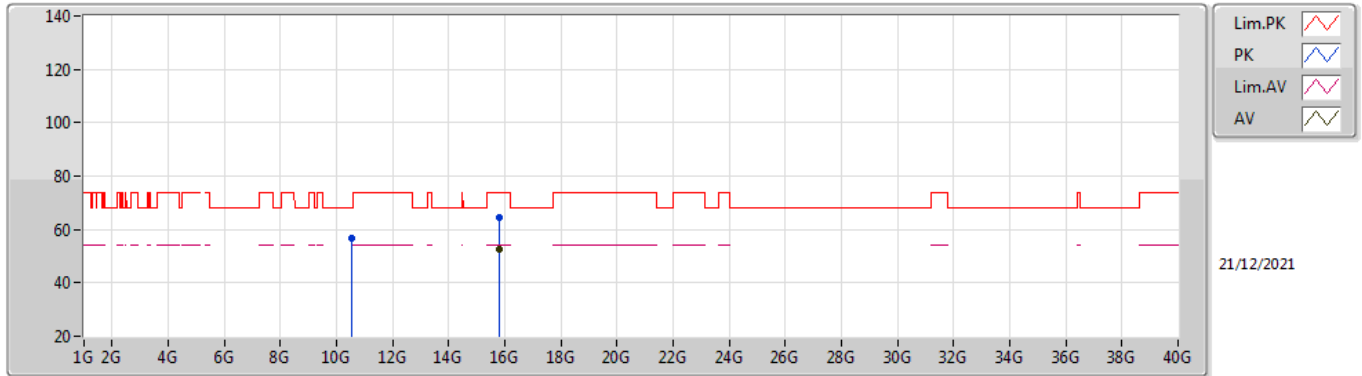

802.11ax HEW20_Nss1,(MCS0)_2TX

5260MHz_TX

Type	Freq (Hz)	Level (dBuV/m)	Limit (dBuV/m)	Margin (dB)	Factor (dB)	Dist (m)	Condition	Azimuth (°)	Height (m)	Comment	Raw (dBuV)	AF (dB)	CL (dB)	PA (dB)
AV	15.78248G	52.37	54.00	-1.63	14.90	3	Vertical	100	3.00	-	37.47	37.62	12.34	35.06
PK	10.52156G	56.97	68.20	-11.23	14.13	3	Vertical	240	1.90	-	42.84	39.98	9.04	34.89
PK	15.78236G	64.64	74.00	-9.36	14.90	3	Vertical	100	3.00	-	49.74	37.62	12.34	35.06