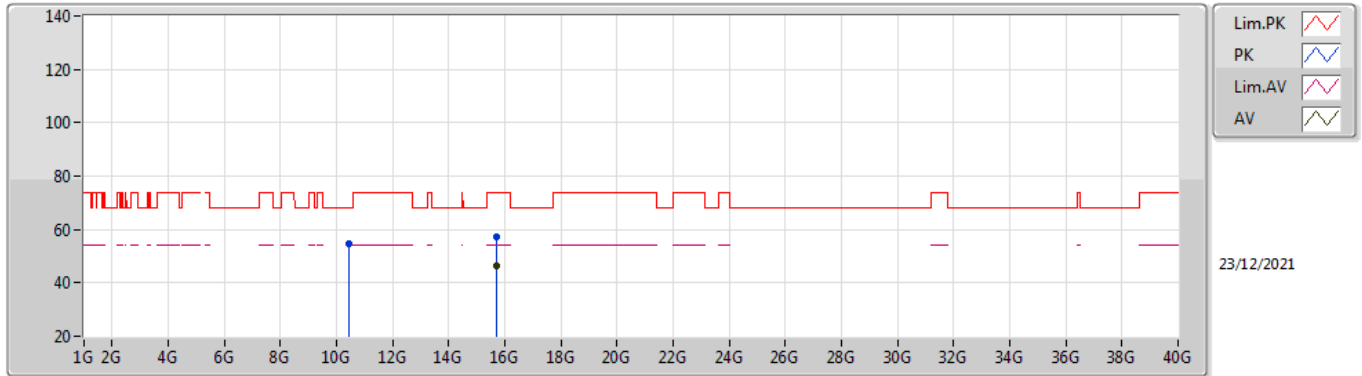

802.11ax HEW40_Nss1,(MCS0)_2TX

5230MHz_TX

Type	Freq (Hz)	Level (dBuV/m)	Limit (dBuV/m)	Margin (dB)	Factor (dB)	Dist (m)	Condition	Azimuth (°)	Height (m)	Comment	Raw (dBuV)	AF (dB)	CL (dB)	PA (dB)
AV	15.6935G	46.38	54.00	-7.62	14.97	3	Vertical	36	3.00	-	31.41	37.72	12.26	35.01
PK	10.45686G	54.87	68.20	-13.33	13.95	3	Vertical	247	1.50	-	40.92	39.87	9.02	34.94
PK	15.69408G	57.33	74.00	-16.67	14.97	3	Vertical	36	3.00	-	42.36	37.72	12.26	35.01