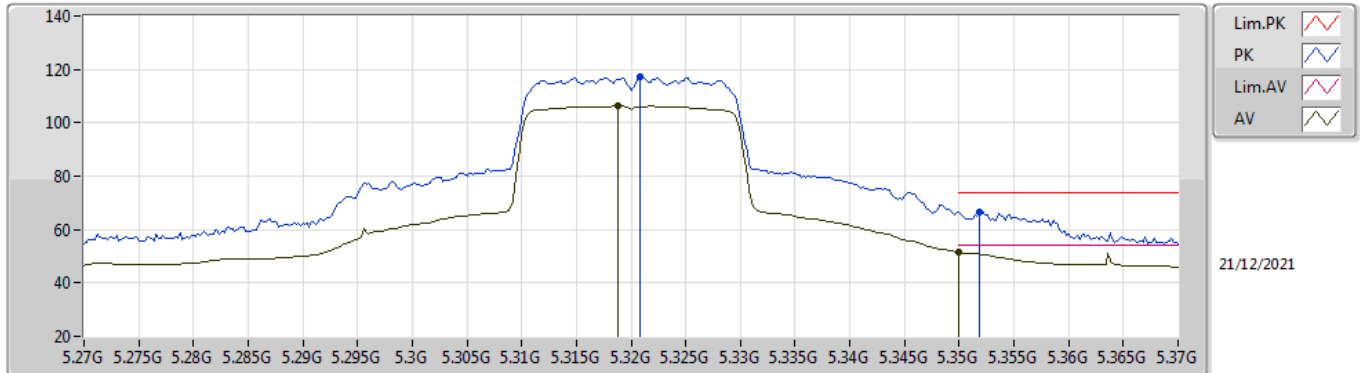

802.11ax HEW20_Nss1,(MCS0)_2TX

5320MHz_TX

Type	Freq (Hz)	Level (dBuV/m)	Limit (dBuV/m)	Margin (dB)	Factor (dB)	Dist (m)	Condition	Azimuth (°)	Height (m)	Comment	Raw (dBuV)	AF (dB)	CL (dB)	PA (dB)
AV	5.3188G	106.20	Inf	-Inf	3.58	3	Vertical	224	1.50	-	102.62	31.32	7.03	34.77
AV	5.35G	51.33	54.00	-2.67	3.49	3	Vertical	224	1.50	-	47.84	31.20	7.06	34.77
PK	5.3208G	117.14	Inf	-Inf	3.58	3	Vertical	224	1.50	-	113.56	31.32	7.03	34.77
PK	5.3518G	66.72	74.00	-7.28	3.50	3	Vertical	224	1.50	-	63.22	31.21	7.06	34.77