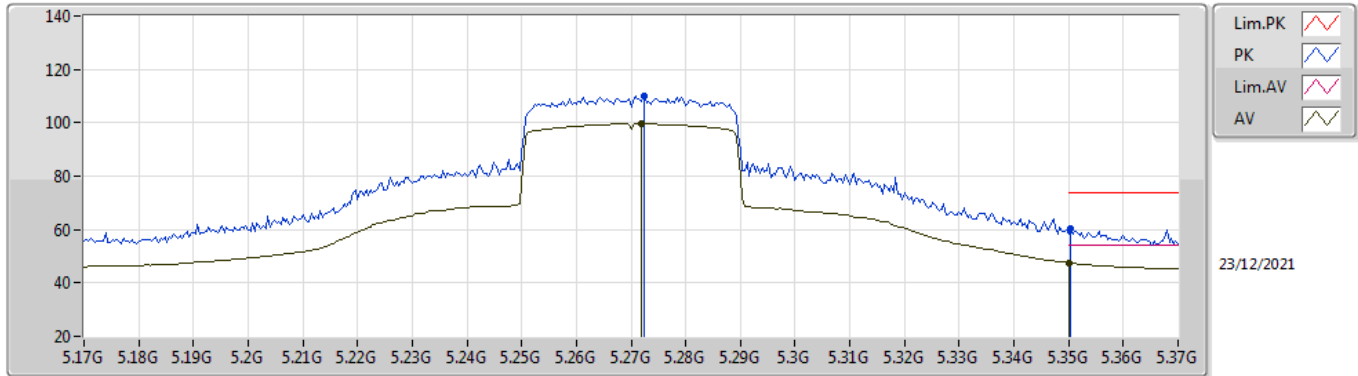

802.11ax HEW40_Nss1,(MCS0)_2TX

5270MHz_TX

Type	Freq (Hz)	Level (dBuV/m)	Limit (dBuV/m)	Margin (dB)	Factor (dB)	Dist (m)	Condition	Azimuth (°)	Height (m)	Comment	Raw (dBuV)	AF (dB)	CL (dB)	PA (dB)
AV	5.272G	99.59	Inf	-Inf	3.66	3	Horizontal	154	3.00	-	95.93	31.46	6.97	34.77
AV	5.35G	47.49	54.00	-6.51	3.49	3	Horizontal	154	3.00	-	44.00	31.20	7.06	34.77
PK	5.2724G	109.92	Inf	-Inf	3.66	3	Horizontal	154	3.00	-	106.26	31.46	6.97	34.77
PK	5.3504G	60.12	74.00	-13.88	3.49	3	Horizontal	154	3.00	-	56.63	31.20	7.06	34.77