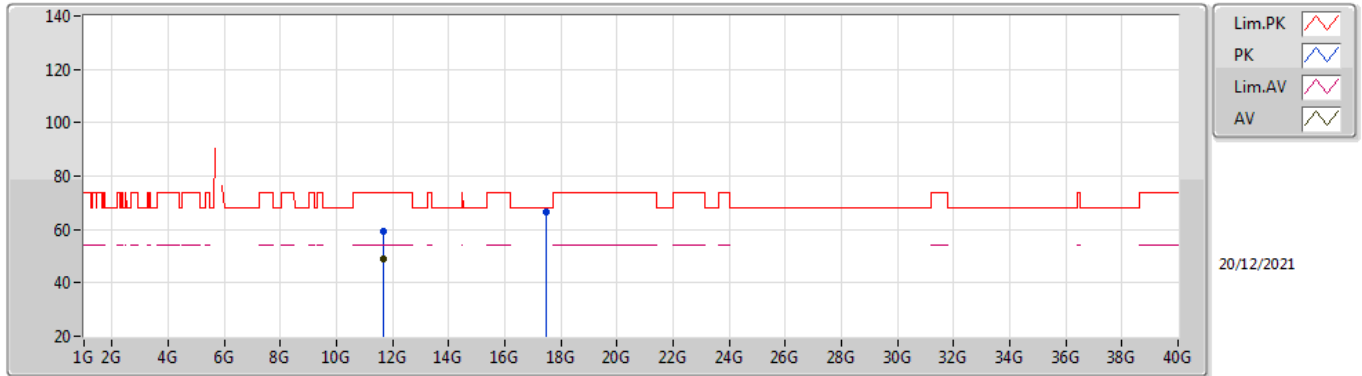

802.11a_Nss1,(6Mbps)_2TX

5825MHz_TX

Type	Freq (Hz)	Level (dBuV/m)	Limit (dBuV/m)	Margin (dB)	Factor (dB)	Dist (m)	Condition	Azimuth (°)	Height (m)	Comment	Raw (dBuV)	AF (dB)	CL (dB)	PA (dB)
AV	11.64804G	49.13	54.00	-4.87	14.37	3	Vertical	59.9	2.89	-	34.76	39.61	9.41	34.65
PK	11.648G	59.49	74.00	-14.51	14.37	3	Vertical	59.9	2.89	-	45.12	39.61	9.41	34.65
PK	17.46984G	66.68	68.20	-1.52	19.54	3	Vertical	86.1	2.13	-	47.14	41.12	12.99	34.57