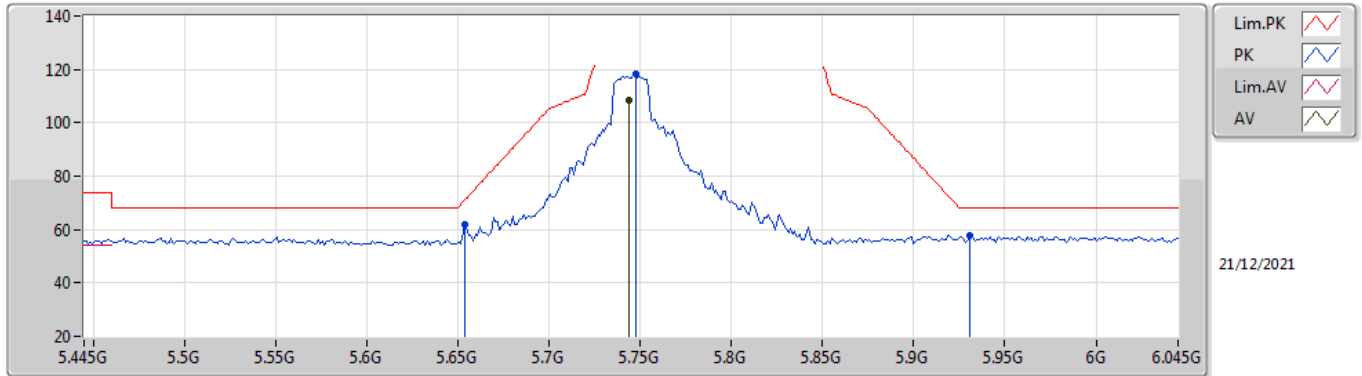

802.11ax HEW20_Nss1,(MCS0)_2TX

5745MHz_TX

Type	Freq (Hz)	Level (dBuV/m)	Limit (dBuV/m)	Margin (dB)	Factor (dB)	Dist (m)	Condition	Azimuth (°)	Height (m)	Comment	Raw (dBuV)	AF (dB)	CL (dB)	PA (dB)
AV	5.7438G	108.64	Inf	-Inf	4.14	3	Vertical	338	2.17	-	104.50	31.98	6.93	34.77
PK	5.6538G	61.85	71.01	-9.16	3.91	3	Vertical	338	2.17	-	57.94	31.71	6.97	34.77
PK	5.7474G	118.27	Inf	-Inf	4.15	3	Vertical	338	2.17	-	114.12	31.99	6.93	34.77
PK	5.931G	57.60	68.20	-10.60	5.08	3	Vertical	338	2.17	-	52.52	32.36	7.49	34.77