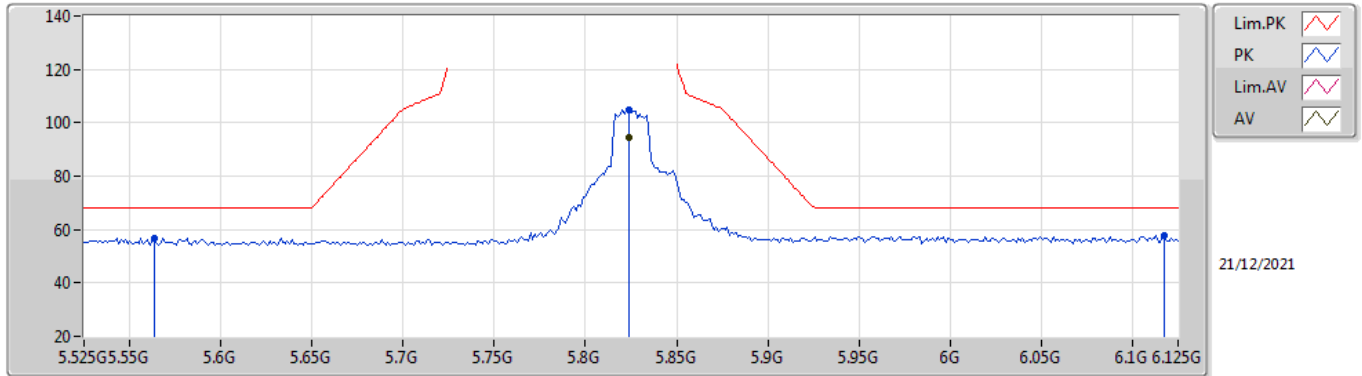

802.11ax HEW20_Nss1,(MCS0)_2TX

5825MHz_TX

Type	Freq (Hz)	Level (dBuV/m)	Limit (dBuV/m)	Margin (dB)	Factor (dB)	Dist (m)	Condition	Azimuth (°)	Height (m)	Comment	Raw (dBuV)	AF (dB)	CL (dB)	PA (dB)
AV	5.8238G	94.33	Inf	-Inf	4.39	3	Horizontal	301	2.16	-	89.94	32.15	7.01	34.77
PK	5.5634G	56.86	68.20	-11.34	3.94	3	Horizontal	301	2.16	-	52.92	31.70	7.01	34.77
PK	5.8238G	104.71	Inf	-Inf	4.39	3	Horizontal	301	2.16	-	100.32	32.15	7.01	34.77
PK	6.1178G	57.84	68.20	-10.36	5.21	3	Horizontal	301	2.16	-	52.63	32.50	7.46	34.75