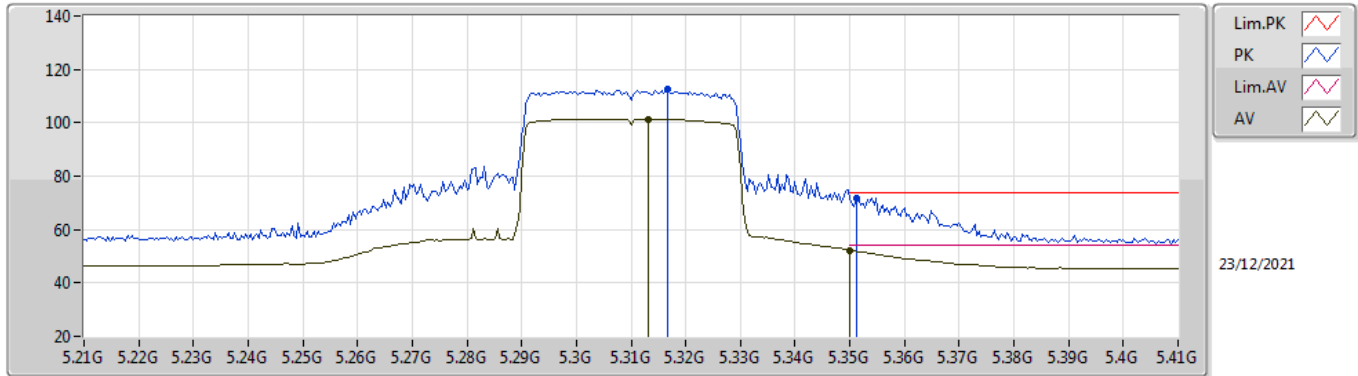

802.11ax HEW40_Nss1,(MCS0)_2TX

5310MHz_TX

Type	Freq (Hz)	Level (dBuV/m)	Limit (dBuV/m)	Margin (dB)	Factor (dB)	Dist (m)	Condition	Azimuth (°)	Height (m)	Comment	Raw (dBuV)	AF (dB)	CL (dB)	PA (dB)
AV	5.3132G	101.41	Inf	-Inf	3.60	3	Vertical	306	2.08	-	97.81	31.35	7.02	34.77
AV	5.35G	52.12	54.00	-1.88	3.49	3	Vertical	306	2.08	-	48.63	31.20	7.06	34.77
PK	5.3168G	112.42	Inf	-Inf	3.58	3	Vertical	306	2.08	-	108.84	31.33	7.02	34.77
PK	5.3512G	71.72	74.00	-2.28	3.49	3	Vertical	306	2.08	-	68.23	31.20	7.06	34.77