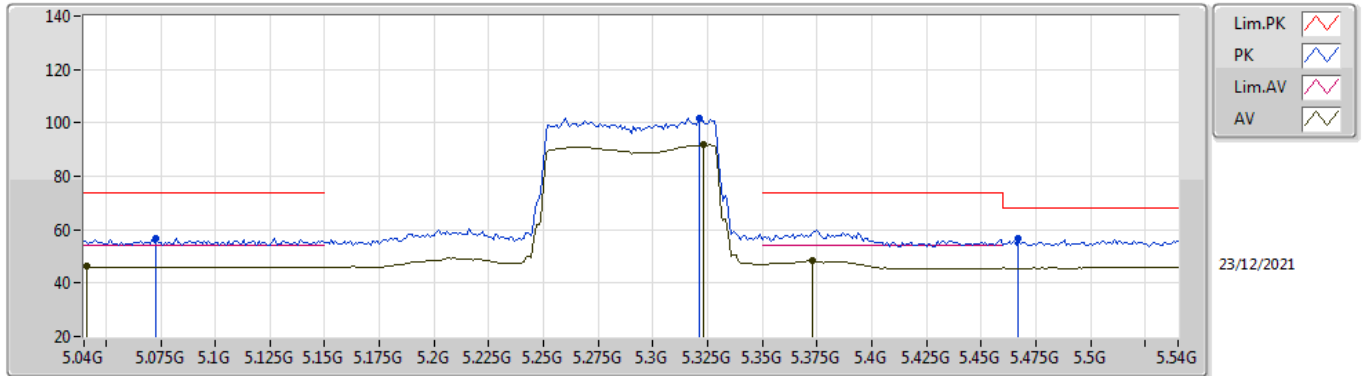

802.11ax HEW80_Nss1,(MCS0)_2TX

5290MHz_TX

Type	Freq (Hz)	Level (dBuV/m)	Limit (dBuV/m)	Margin (dB)	Factor (dB)	Dist (m)	Condition	Azimuth (°)	Height (m)	Comment	Raw (dBuV)	AF (dB)	CL (dB)	PA (dB)
AV	5.041G	46.14	54.00	-7.86	3.73	3	Horizontal	154	3.00	-	42.41	31.66	6.83	34.76
AV	5.323G	91.64	Inf	-Inf	3.57	3	Horizontal	154	3.00	-	88.07	31.31	7.03	34.77
AV	5.373G	48.31	54.00	-5.69	3.61	3	Horizontal	154	3.00	-	44.70	31.29	7.09	34.77
PK	5.073G	56.92	74.00	-17.08	3.87	3	Horizontal	154	3.00	-	53.05	31.79	6.84	34.76
PK	5.321G	101.58	Inf	-Inf	3.58	3	Horizontal	154	3.00	-	98.00	31.32	7.03	34.77
PK	5.467G	56.48	68.20	-11.72	3.94	3	Horizontal	154	3.00	-	52.54	31.63	7.08	34.77