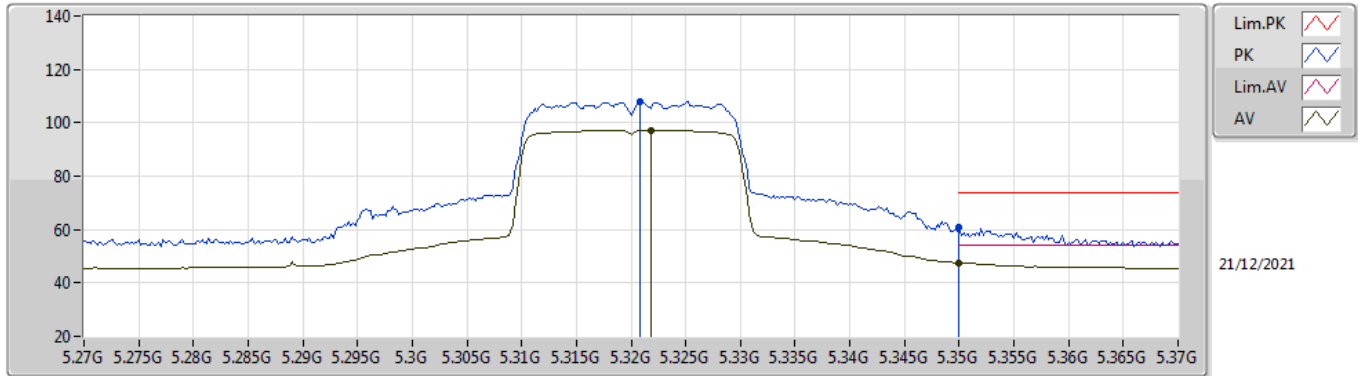

802.11ax HEW20_Nss1,(MCS0)_2TX

5320MHz_TX

Type	Freq (Hz)	Level (dBuV/m)	Limit (dBuV/m)	Margin (dB)	Factor (dB)	Dist (m)	Condition	Azimuth (°)	Height (m)	Comment	Raw (dBuV)	AF (dB)	CL (dB)	PA (dB)
AV	5.3218G	97.17	Inf	-Inf	3.57	3	Horizontal	139	1.00	-	93.60	31.31	7.03	34.77
AV	5.35G	47.34	54.00	-6.66	3.49	3	Horizontal	139	1.00	-	43.85	31.20	7.06	34.77
PK	5.3208G	107.95	Inf	-Inf	3.58	3	Horizontal	139	1.00	-	104.37	31.32	7.03	34.77
PK	5.35G	60.69	74.00	-13.31	3.49	3	Horizontal	139	1.00	-	57.20	31.20	7.06	34.77