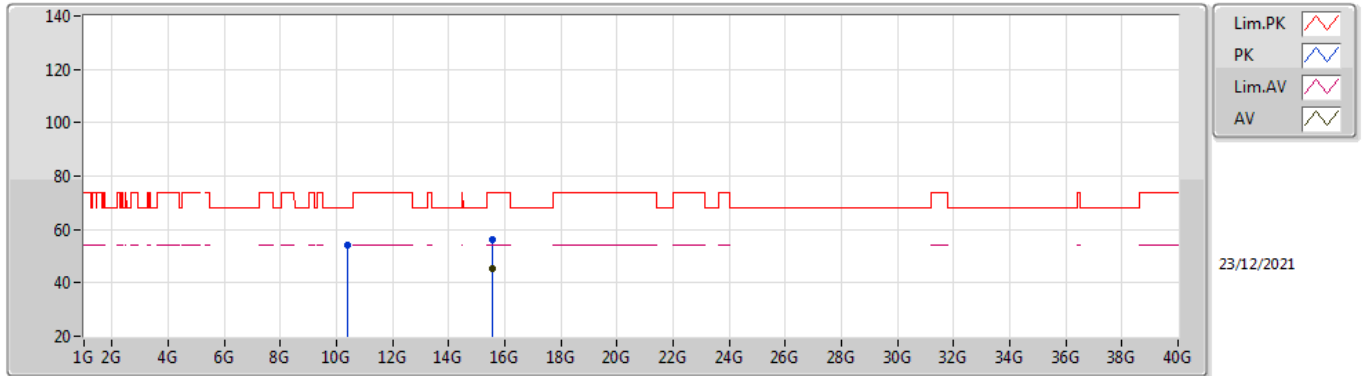

802.11ax HEW40_Nss1,(MCS0)_2TX

5190MHz_TX

Type	Freq (Hz)	Level (dBuV/m)	Limit (dBuV/m)	Margin (dB)	Factor (dB)	Dist (m)	Condition	Azimuth (°)	Height (m)	Comment	Raw (dBuV)	AF (dB)	CL (dB)	PA (dB)
AV	15.57368G	45.43	54.00	-8.57	15.31	3	Vertical	70	3.00	-	30.12	38.11	12.14	34.94
PK	10.38356G	53.91	68.20	-14.29	13.64	3	Vertical	204	1.70	-	40.27	39.65	9.00	35.01
PK	15.57068G	56.20	74.00	-17.80	15.31	3	Vertical	70	3.00	-	40.89	38.12	12.13	34.94