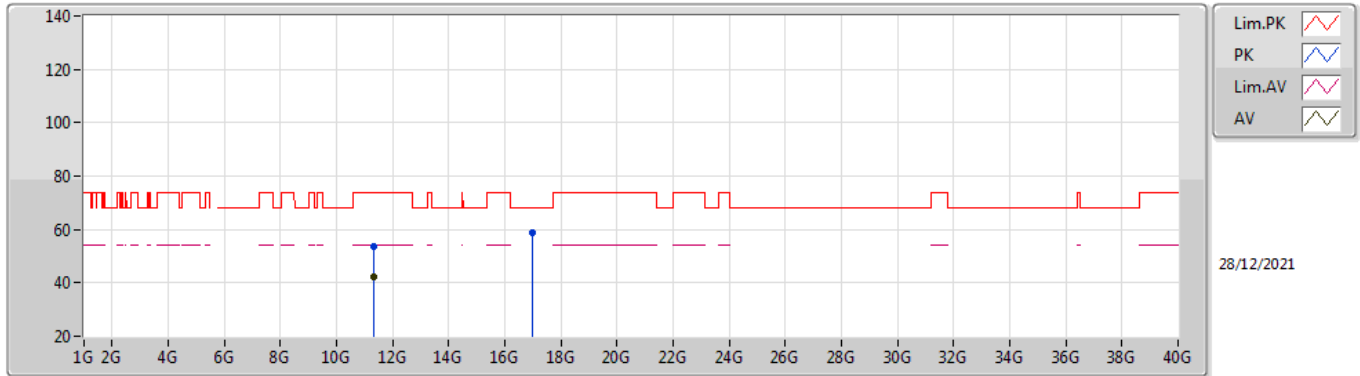

802.11ax HEW40_Nss1,(MCS0)_2TX

5670MHz_TX

Type	Freq (Hz)	Level (dBuV/m)	Limit (dBuV/m)	Margin (dB)	Factor (dB)	Dist (m)	Condition	Azimuth (°)	Height (m)	Comment	Raw (dBuV)	AF (dB)	CL (dB)	PA (dB)
AV	11.34432G	42.29	54.00	-11.71	14.39	3	Horizontal	168	1.93	-	27.90	39.73	9.31	34.65
PK	11.3449G	53.39	74.00	-20.61	14.39	3	Horizontal	168	1.93	-	39.00	39.73	9.31	34.65
PK	17.00788G	58.61	68.20	-9.59	18.51	3	Horizontal	250	1.50	-	40.10	39.61	12.85	33.95