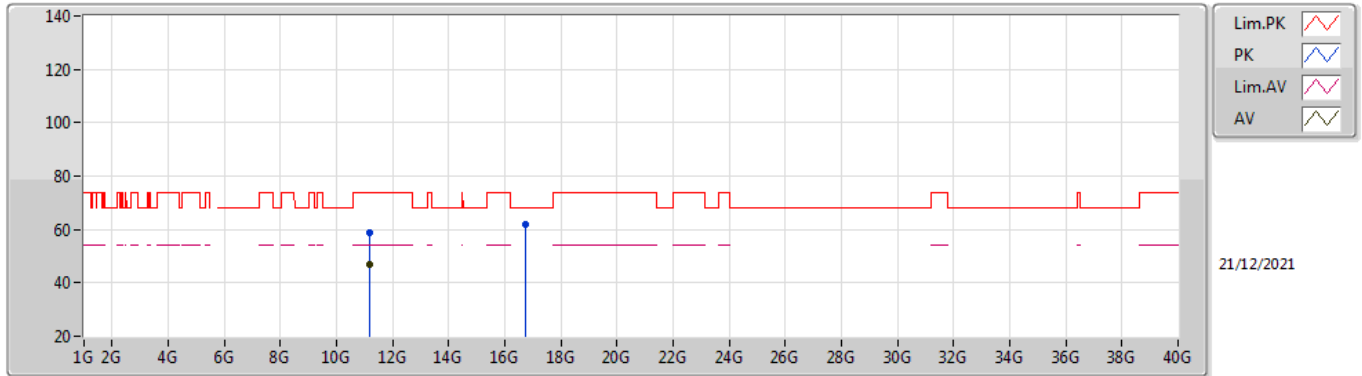

802.11ax HEW20_Nss1,(MCS0)_2TX

5580MHz_TX

Type	Freq (Hz)	Level (dBuV/m)	Limit (dBuV/m)	Margin (dB)	Factor (dB)	Dist (m)	Condition	Azimuth (°)	Height (m)	Comment	Raw (dBuV)	AF (dB)	CL (dB)	PA (dB)
AV	11.16012G	47.13	54.00	-6.87	14.31	3	Vertical	351	1.01	-	32.82	39.76	9.25	34.70
PK	11.1612G	58.57	74.00	-15.43	14.31	3	Vertical	351	1.01	-	44.26	39.76	9.25	34.70
PK	16.7428G	61.96	68.20	-6.24	17.77	3	Vertical	12	1.07	-	44.19	39.44	12.78	34.45