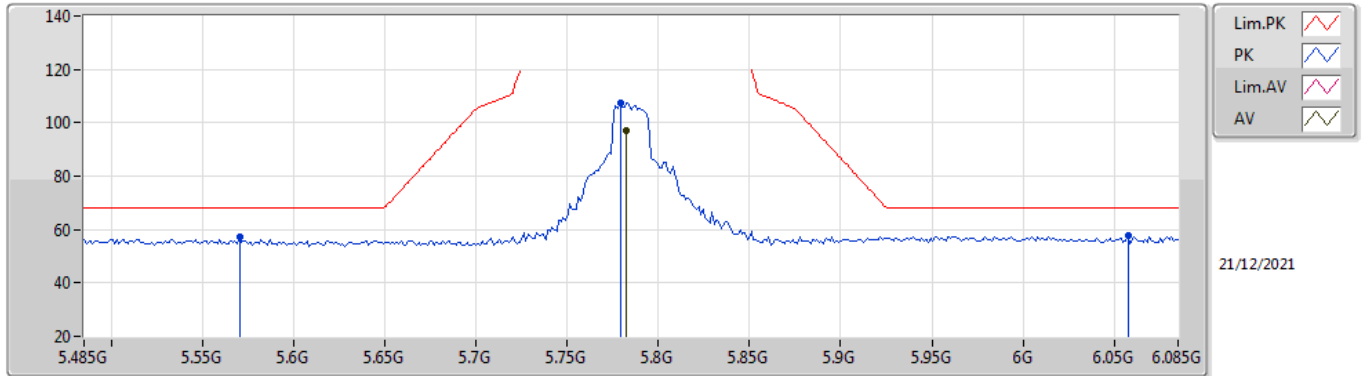

802.11ax HEW20_Nss1,(MCS0)_2TX

5785MHz_TX

Type	Freq (Hz)	Level (dBuV/m)	Limit (dBuV/m)	Margin (dB)	Factor (dB)	Dist (m)	Condition	Azimuth (°)	Height (m)	Comment	Raw (dBuV)	AF (dB)	CL (dB)	PA (dB)
AV	5.7826G	97.06	Inf	-Inf	4.22	3	Horizontal	31	2.57	-	92.84	32.07	6.92	34.77
PK	5.5702G	57.06	68.20	-11.14	3.94	3	Horizontal	31	2.57	-	53.12	31.70	7.01	34.77
PK	5.779G	107.22	Inf	-Inf	4.21	3	Horizontal	31	2.57	-	103.01	32.06	6.92	34.77
PK	6.0574G	57.86	68.20	-10.34	5.28	3	Horizontal	31	2.57	-	52.58	32.41	7.63	34.76