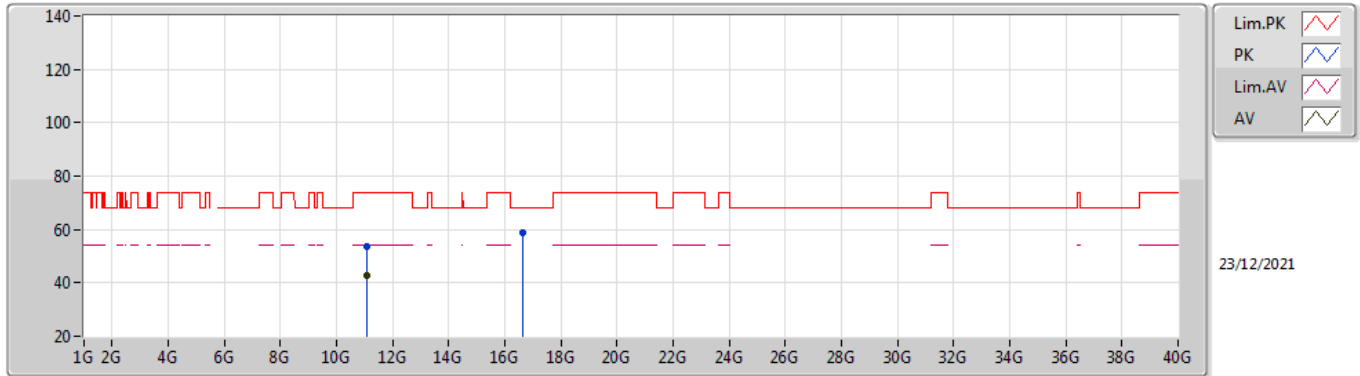

802.11ax HEW40_Nss1,(MCS0)_2TX

5550MHz_TX

Type	Freq (Hz)	Level (dBuV/m)	Limit (dBuV/m)	Margin (dB)	Factor (dB)	Dist (m)	Condition	Azimuth (°)	Height (m)	Comment	Raw (dBuV)	AF (dB)	CL (dB)	PA (dB)
AV	11.10496G	42.84	54.00	-11.16	14.50	3	Horizontal	107	2.50	-	28.34	39.98	9.23	34.71
PK	11.10468G	53.59	74.00	-20.41	14.50	3	Horizontal	107	2.50	-	39.09	39.98	9.23	34.71
PK	16.64552G	58.73	68.20	-9.47	17.04	3	Horizontal	153	2.26	-	41.69	38.94	12.75	34.65