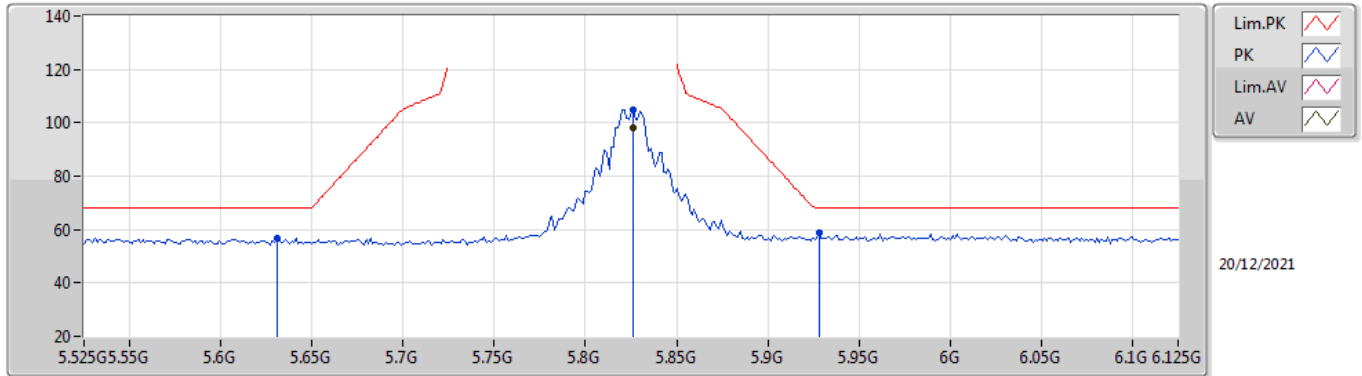

802.11a_Nss1,(6Mbps)_2TX

5825MHz_TX

Type	Freq (Hz)	Level (dBuV/m)	Limit (dBuV/m)	Margin (dB)	Factor (dB)	Dist (m)	Condition	Azimuth (°)	Height (m)	Comment	Raw (dBuV)	AF (dB)	CL (dB)	PA (dB)
AV	5.8262G	98.13	Inf	-Inf	4.41	3	Horizontal	276	2.69	-	93.72	32.15	7.03	34.77
PK	5.6306G	56.90	68.20	-11.30	3.91	3	Horizontal	276	2.69	-	52.99	31.70	6.98	34.77
PK	5.8262G	104.74	Inf	-Inf	4.41	3	Horizontal	276	2.69	-	100.33	32.15	7.03	34.77
PK	5.9282G	58.85	68.20	-9.35	5.06	3	Horizontal	276	2.69	-	53.79	32.36	7.47	34.77