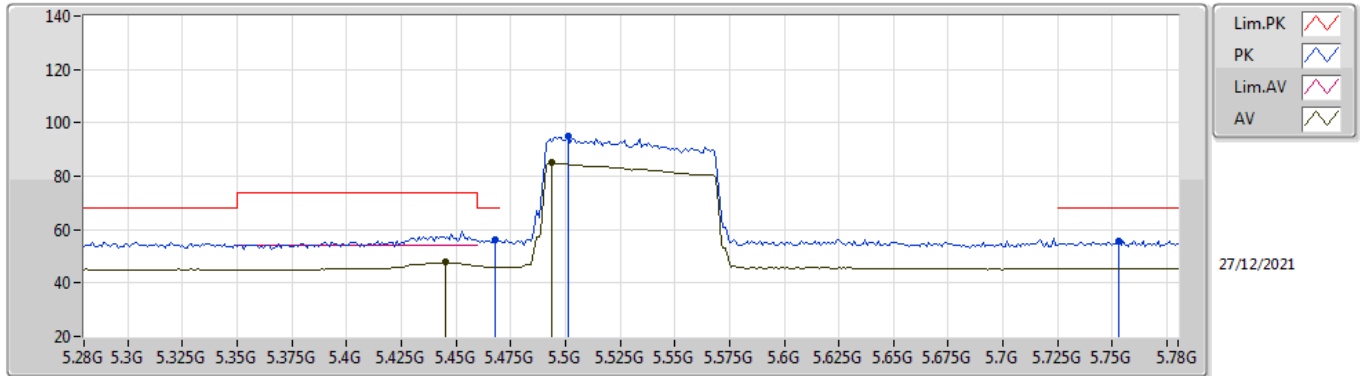

802.11ax HEW80_Nss1,(MCS0)_2TX

5530MHz_TX

Type	Freq (Hz)	Level (dBuV/m)	Limit (dBuV/m)	Margin (dB)	Factor (dB)	Dist (m)	Condition	Azimuth (°)	Height (m)	Comment	Raw (dBuV)	AF (dB)	CL (dB)	PA (dB)
AV	5.445G	47.81	54.00	-6.19	3.90	3	Horizontal	85	2.44	-	43.91	31.58	7.09	34.77
AV	5.494G	85.01	Inf	-Inf	3.98	3	Horizontal	85	2.44	-	81.03	31.69	7.06	34.77
PK	5.468G	56.14	68.20	-12.06	3.95	3	Horizontal	85	2.44	-	52.19	31.64	7.08	34.77
PK	5.501G	94.85	Inf	-Inf	3.98	3	Horizontal	85	2.44	-	90.87	31.70	7.05	34.77
PK	5.753G	55.65	68.20	-12.55	4.17	3	Horizontal	85	2.44	-	51.48	32.01	6.93	34.77