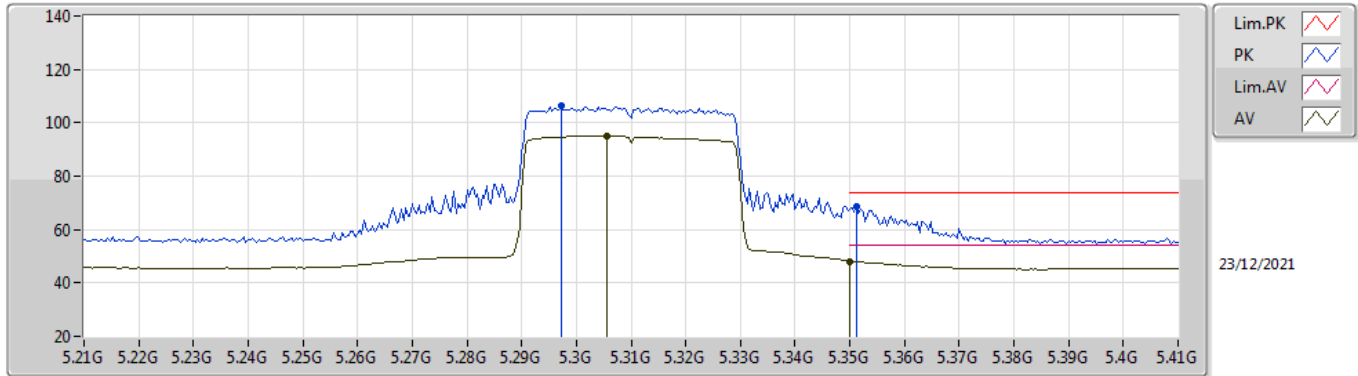

802.11ax HEW40_Nss1,(MCS0)_2TX

5310MHz_TX

Type	Freq (Hz)	Level (dBuV/m)	Limit (dBuV/m)	Margin (dB)	Factor (dB)	Dist (m)	Condition	Azimuth (°)	Height (m)	Comment	Raw (dBuV)	AF (dB)	CL (dB)	PA (dB)
AV	5.3056G	94.89	Inf	-Inf	3.62	3	Horizontal	153	2.80	-	91.27	31.38	7.01	34.77
AV	5.35G	48.16	54.00	-5.84	3.49	3	Horizontal	153	2.80	-	44.67	31.20	7.06	34.77
PK	5.2972G	106.45	Inf	-Inf	3.64	3	Horizontal	153	2.80	-	102.81	31.41	7.00	34.77
PK	5.3512G	68.51	74.00	-5.49	3.49	3	Horizontal	153	2.80	-	65.02	31.20	7.06	34.77