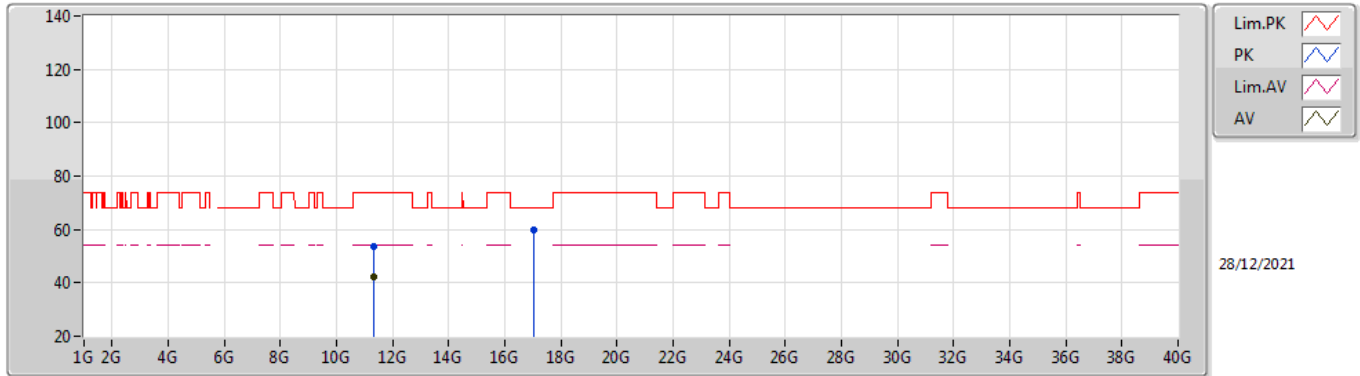

802.11ax HEW40_Nss1,(MCS0)_2TX

5670MHz_TX

Type	Freq (Hz)	Level (dBuV/m)	Limit (dBuV/m)	Margin (dB)	Factor (dB)	Dist (m)	Condition	Azimuth (°)	Height (m)	Comment	Raw (dBuV)	AF (dB)	CL (dB)	PA (dB)
AV	11.34848G	42.42	54.00	-11.58	14.41	3	Vertical	233	2.64	-	28.01	39.75	9.31	34.65
PK	11.34881G	53.49	74.00	-20.51	14.42	3	Vertical	233	2.64	-	39.07	39.75	9.32	34.65
PK	17.00982G	59.70	68.20	-8.50	18.51	3	Vertical	194	1.50	-	41.19	39.61	12.85	33.95