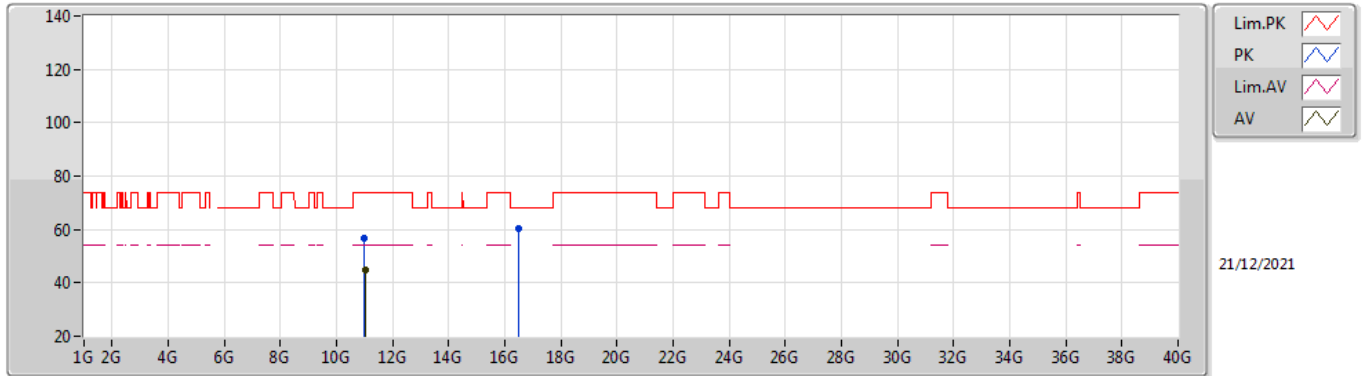

802.11ax HEW20_Nss1,(MCS0)_2TX

5500MHz_TX

Type	Freq (Hz)	Level (dBuV/m)	Limit (dBuV/m)	Margin (dB)	Factor (dB)	Dist (m)	Condition	Azimuth (°)	Height (m)	Comment	Raw (dBuV)	AF (dB)	CL (dB)	PA (dB)
AV	11.01494G	44.99	54.00	-9.01	14.63	3	Vertical	223	1.50	-	30.36	40.17	9.20	34.74
PK	10.98848G	56.54	74.00	-17.46	14.67	3	Vertical	223	1.50	-	41.87	40.21	9.20	34.74
PK	16.5045G	60.43	68.20	-7.77	16.77	3	Vertical	96	1.50	-	43.66	38.99	12.71	34.93