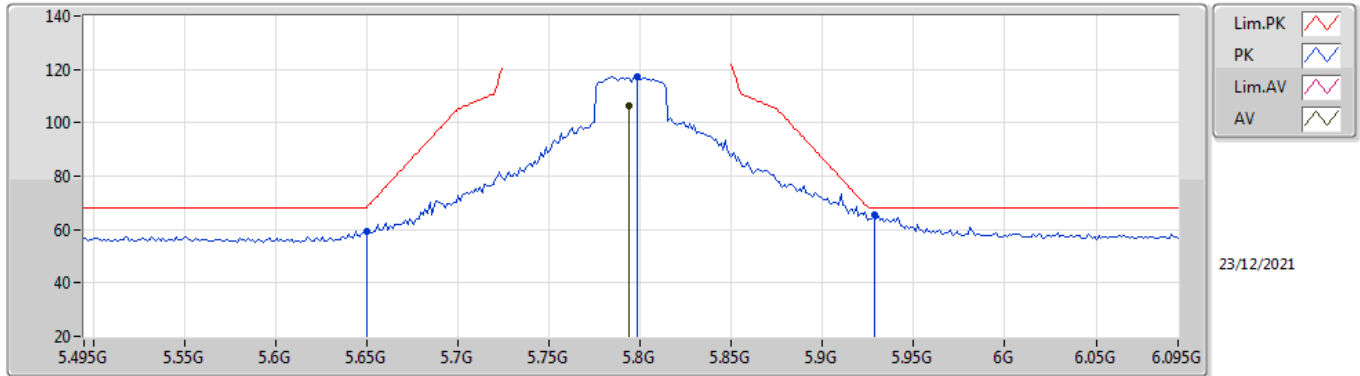

802.11ax HEW40_Nss1,(MCS0)_2TX

5795MHz_TX

Type	Freq (Hz)	Level (dBuV/m)	Limit (dBuV/m)	Margin (dB)	Factor (dB)	Dist (m)	Condition	Azimuth (°)	Height (m)	Comment	Raw (dBuV)	AF (dB)	CL (dB)	PA (dB)
AV	5.7938G	106.21	Inf	-Inf	4.23	3	Vertical	315	1.00	-	101.98	32.09	6.91	34.77
PK	5.6498G	59.49	68.20	-8.71	3.90	3	Vertical	315	1.00	-	55.59	31.70	6.97	34.77
PK	5.7986G	117.50	Inf	-Inf	4.24	3	Vertical	315	1.00	-	113.26	32.10	6.91	34.77
PK	5.9282G	65.48	68.20	-2.72	5.06	3	Vertical	315	1.00	-	60.42	32.36	7.47	34.77