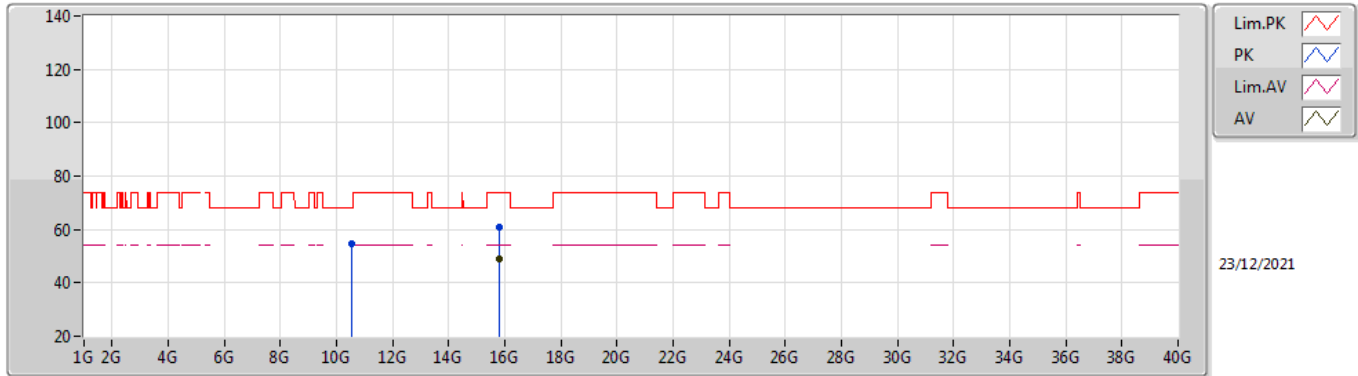

802.11ax HEW40_Nss1,(MCS0)_2TX

5270MHz_TX

Type	Freq	Level	Limit	Margin	Factor	Dist	Condition	Azimuth	Height	Comment	Raw	AF	CL	PA
	(Hz)	(dBuV/m)	(dBuV/m)	(dB)	(dB)	(m)		(°)	(m)		(dBuV)	(dB)	(dB)	(dB)
AV	15.81206G	49.02	54.00	-4.98	14.87	3	Vertical	94	2.75	-	34.15	37.58	12.37	35.08
PK	10.54028G	54.89	68.20	-13.31	14.12	3	Vertical	85	1.50	-	40.77	39.96	9.05	34.89
PK	15.81138G	60.75	74.00	-13.25	14.87	3	Vertical	94	2.75	-	45.88	37.58	12.37	35.08