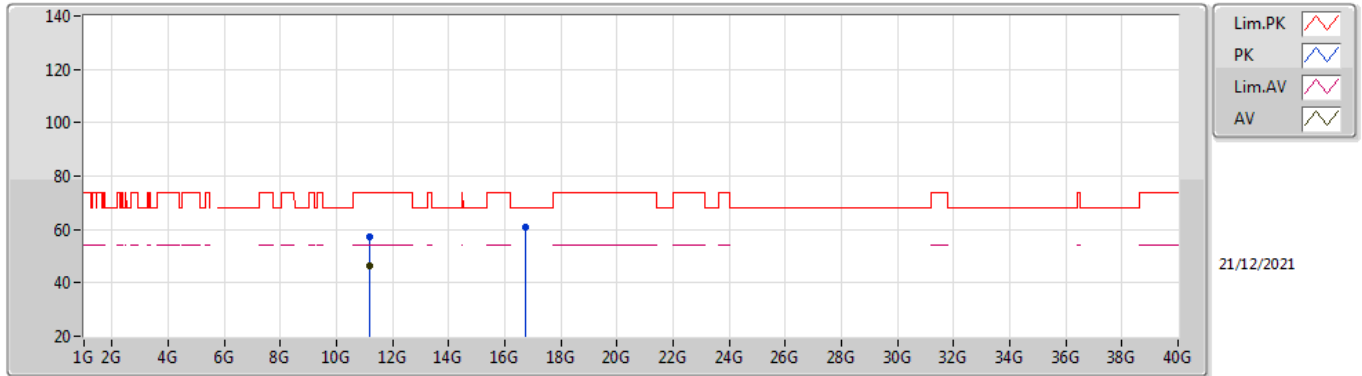

802.11ax HEW20_Nss1,(MCS0)_2TX

5580MHz_TX

Type	Freq (Hz)	Level (dBuV/m)	Limit (dBuV/m)	Margin (dB)	Factor (dB)	Dist (m)	Condition	Azimuth (°)	Height (m)	Comment	Raw (dBuV)	AF (dB)	CL (dB)	PA (dB)
AV	11.16004G	46.25	54.00	-7.75	14.31	3	Horizontal	131	2.75	-	31.94	39.76	9.25	34.70
PK	11.1562G	57.00	74.00	-17.00	14.33	3	Horizontal	131	2.75	-	42.67	39.78	9.25	34.70
PK	16.73412G	60.76	68.20	-7.44	17.67	3	Horizontal	104	1.00	-	43.09	39.37	12.77	34.47