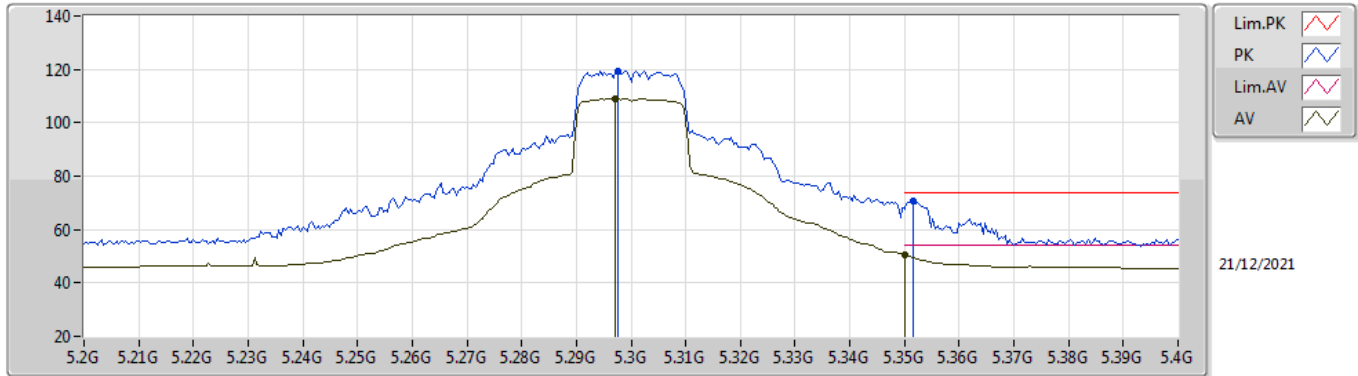

802.11ax HEW20_Nss1,(MCS0)_2TX

5300MHz_TX

Type	Freq (Hz)	Level (dBuV/m)	Limit (dBuV/m)	Margin (dB)	Factor (dB)	Dist (m)	Condition	Azimuth (°)	Height (m)	Comment	Raw (dBuV)	AF (dB)	CL (dB)	PA (dB)
AV	5.2972G	108.97	Inf	-Inf	3.64	3	Vertical	228	1.50	-	105.33	31.41	7.00	34.77
AV	5.35G	50.26	54.00	-3.74	3.49	3	Vertical	228	1.50	-	46.77	31.20	7.06	34.77
PK	5.2976G	119.54	Inf	-Inf	3.63	3	Vertical	228	1.50	-	115.91	31.40	7.00	34.77
PK	5.3516G	70.53	74.00	-3.47	3.50	3	Vertical	228	1.50	-	67.03	31.21	7.06	34.77