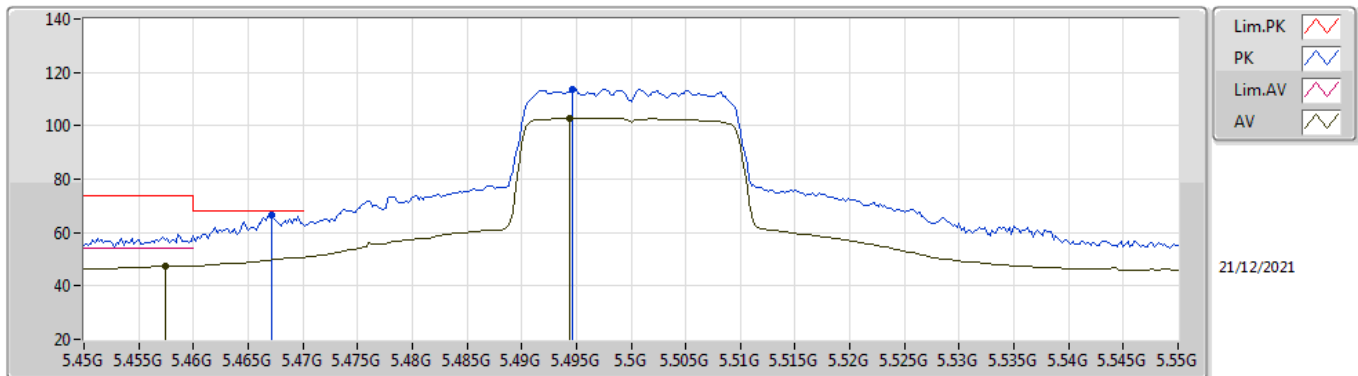

802.11ax HEW20_Nss1,(MCS0)_2TX

5500MHz_TX

Type	Freq (Hz)	Level (dBuV/m)	Limit (dBuV/m)	Margin (dB)	Factor (dB)	Dist (m)	Condition	Azimuth (°)	Height (m)	Comment	Raw (dBuV)	AF (dB)	CL (dB)	PA (dB)
AV	5.4574G	47.43	54.00	-6.57	3.92	3	Vertical	227	1.50	-	43.51	31.61	7.08	34.77
AV	5.4944G	102.88	Inf	-Inf	3.98	3	Vertical	227	1.50	-	98.90	31.69	7.06	34.77
PK	5.4672G	66.35	68.20	-1.85	3.94	3	Vertical	227	1.50	-	62.41	31.63	7.08	34.77
PK	5.4946G	113.72	Inf	-Inf	3.98	3	Vertical	227	1.50	-	109.74	31.69	7.06	34.77