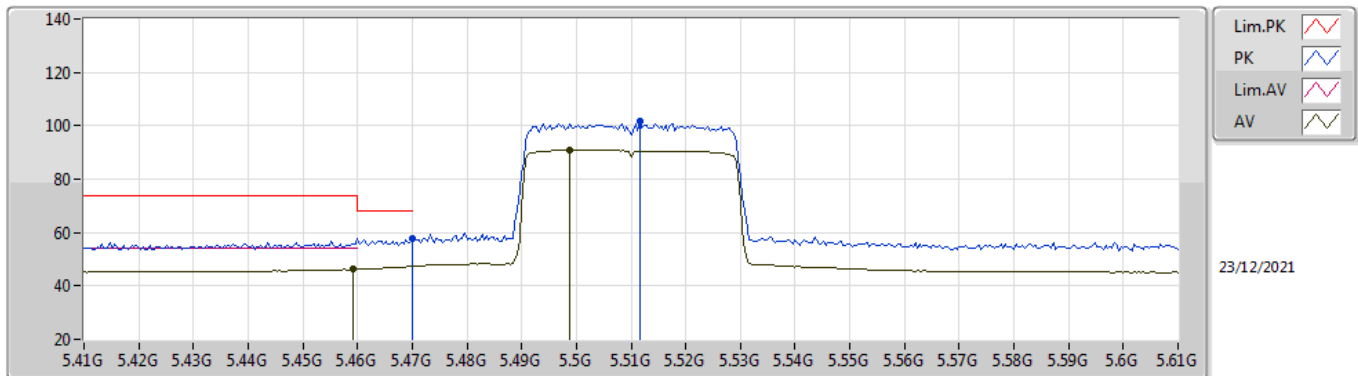

802.11ax HEW40_Nss1,(MCS0)_2TX

5510MHz_TX

Type	Freq (Hz)	Level (dBuV/m)	Limit (dBuV/m)	Margin (dB)	Factor (dB)	Dist (m)	Condition	Azimuth (°)	Height (m)	Comment	Raw (dBuV)	AF (dB)	CL (dB)	PA (dB)
AV	5.4592G	46.27	54.00	-7.73	3.93	3	Horizontal	173	2.92	-	42.34	31.62	7.08	34.77
AV	5.4988G	90.95	Inf	-Inf	3.99	3	Horizontal	173	2.92	-	86.96	31.70	7.06	34.77
PK	5.47G	57.51	68.20	-10.69	3.94	3	Horizontal	173	2.92	-	53.57	31.64	7.07	34.77
PK	5.5116G	101.72	Inf	-Inf	3.98	3	Horizontal	173	2.92	-	97.74	31.70	7.05	34.77