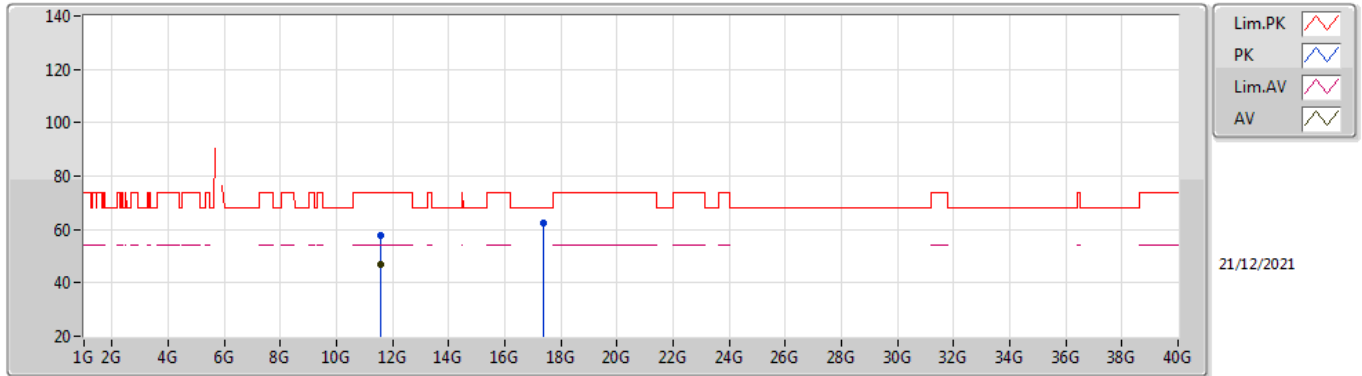

802.11ax HEW20_Nss1,(MCS0)_2TX

5785MHz_TX

Type	Freq (Hz)	Level (dBuV/m)	Limit (dBuV/m)	Margin (dB)	Factor (dB)	Dist (m)	Condition	Azimuth (°)	Height (m)	Comment	Raw (dBuV)	AF (dB)	CL (dB)	PA (dB)
AV	11.56988G	47.03	54.00	-6.97	14.66	3	Horizontal	339	2.04	-	32.37	39.90	9.39	34.63
PK	11.56956G	57.89	74.00	-16.11	14.66	3	Horizontal	339	2.04	-	43.23	39.90	9.39	34.63
PK	17.36156G	62.31	68.20	-5.89	18.88	3	Horizontal	56	1.03	-	43.43	40.35	12.95	34.42