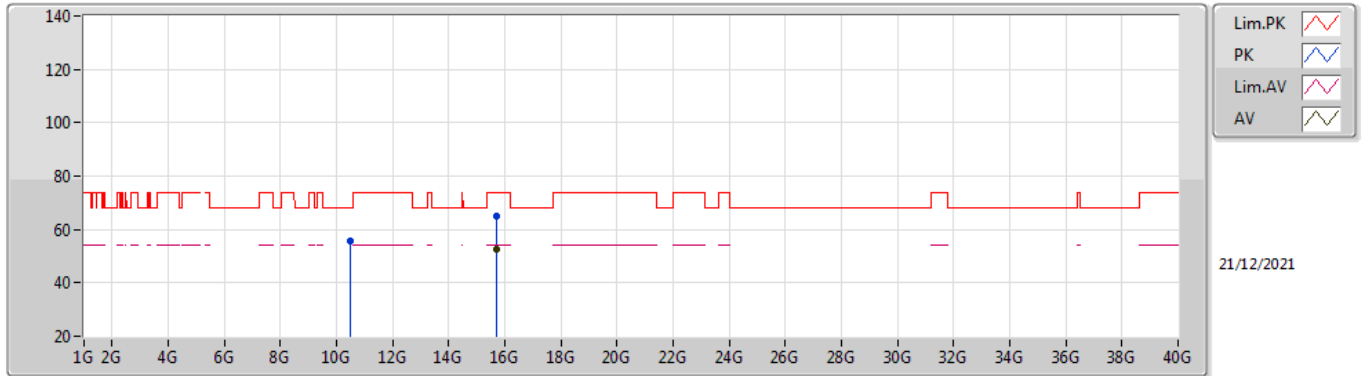

802.11ax HEW20_Nss1,(MCS0)_2TX

5240MHz_TX

Type	Freq (Hz)	Level (dBuV/m)	Limit (dBuV/m)	Margin (dB)	Factor (dB)	Dist (m)	Condition	Azimuth (°)	Height (m)	Comment	Raw (dBuV)	AF (dB)	CL (dB)	PA (dB)
AV	15.71846G	52.40	54.00	-1.60	14.93	3	Vertical	114	3.00	-	37.47	37.68	12.28	35.03
PK	10.48004G	55.62	68.20	-12.58	14.05	3	Vertical	90	2.54	-	41.57	39.94	9.03	34.92
PK	15.72452G	64.79	74.00	-9.21	14.94	3	Vertical	114	3.00	-	49.85	37.68	12.29	35.03