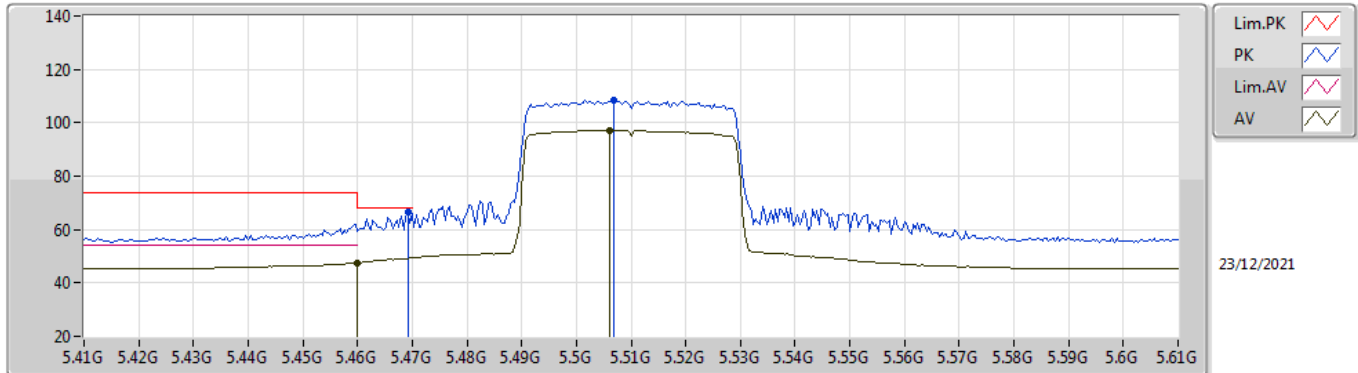

802.11ax HEW40_Nss1,(MCS0)_2TX

5510MHz_TX

Type	Freq (Hz)	Level (dBuV/m)	Limit (dBuV/m)	Margin (dB)	Factor (dB)	Dist (m)	Condition	Azimuth (°)	Height (m)	Comment	Raw (dBuV)	AF (dB)	CL (dB)	PA (dB)
AV	5.46G	47.46	54.00	-6.54	3.93	3	Vertical	336	1.16	-	43.53	31.62	7.08	34.77
AV	5.506G	97.25	Inf	-Inf	3.98	3	Vertical	336	1.16	-	93.27	31.70	7.05	34.77
PK	5.4692G	66.37	68.20	-1.83	3.95	3	Vertical	336	1.16	-	62.42	31.64	7.08	34.77
PK	5.5068G	108.41	Inf	-Inf	3.98	3	Vertical	336	1.16	-	104.43	31.70	7.05	34.77