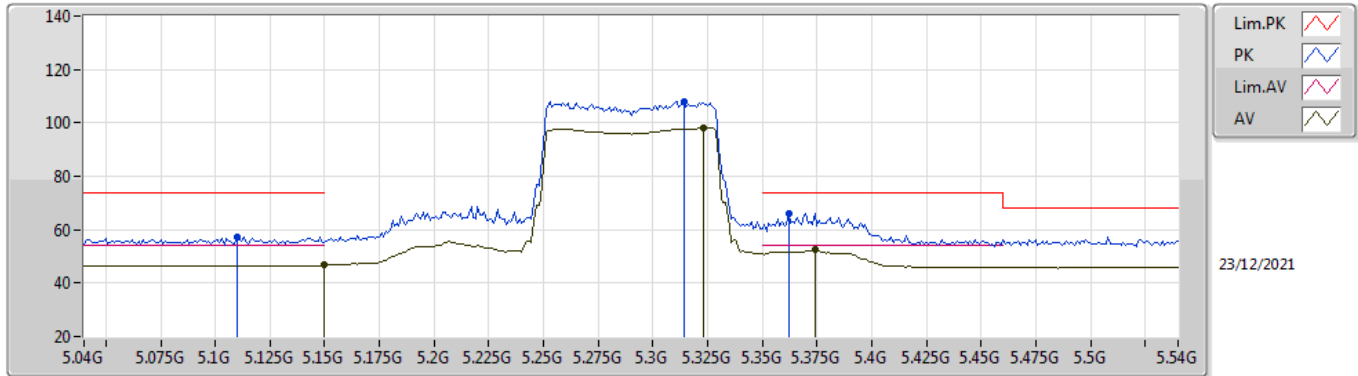

802.11ax HEW80_Nss1,(MCS0)_2TX

5290MHz_TX

Type	Freq (Hz)	Level (dBuV/m)	Limit (dBuV/m)	Margin (dB)	Factor (dB)	Dist (m)	Condition	Azimuth (°)	Height (m)	Comment	Raw (dBuV)	AF (dB)	CL (dB)	PA (dB)
AV	5.15G	46.79	54.00	-7.21	4.01	3	Vertical	306	2.22	-	42.78	31.90	6.87	34.76
AV	5.323G	97.92	Inf	-Inf	3.57	3	Vertical	306	2.22	-	94.35	31.31	7.03	34.77
AV	5.374G	52.46	54.00	-1.54	3.62	3	Vertical	306	2.22	-	48.84	31.30	7.09	34.77
PK	5.11G	57.35	74.00	-16.65	3.99	3	Vertical	306	2.22	-	53.36	31.90	6.85	34.76
PK	5.314G	107.94	Inf	-Inf	3.59	3	Vertical	306	2.22	-	104.35	31.34	7.02	34.77
PK	5.362G	66.18	74.00	-7.82	3.56	3	Vertical	306	2.22	-	62.62	31.25	7.08	34.77