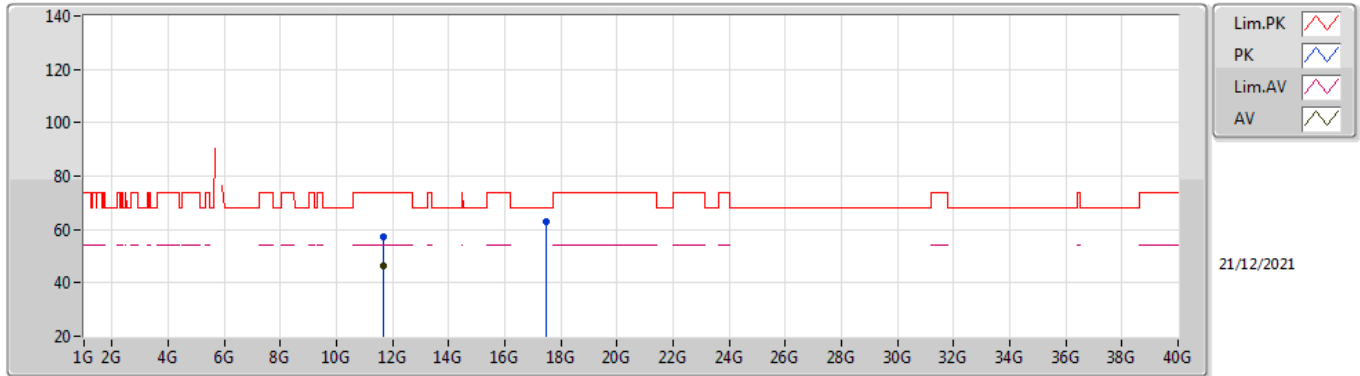

802.11ax HEW20_Nss1,(MCS0)_2TX

5825MHz_TX

Type	Freq (Hz)	Level (dBuV/m)	Limit (dBuV/m)	Margin (dB)	Factor (dB)	Dist (m)	Condition	Azimuth (°)	Height (m)	Comment	Raw (dBuV)	AF (dB)	CL (dB)	PA (dB)
AV	11.64972G	46.32	54.00	-7.68	14.36	3	Horizontal	38	1.22	-	31.96	39.60	9.41	34.65
PK	11.65976G	57.48	74.00	-16.52	14.31	3	Horizontal	38	1.22	-	43.17	39.54	9.42	34.65
PK	17.4742G	63.14	68.20	-5.06	19.56	3	Horizontal	253	3.00	-	43.58	41.15	12.99	34.58