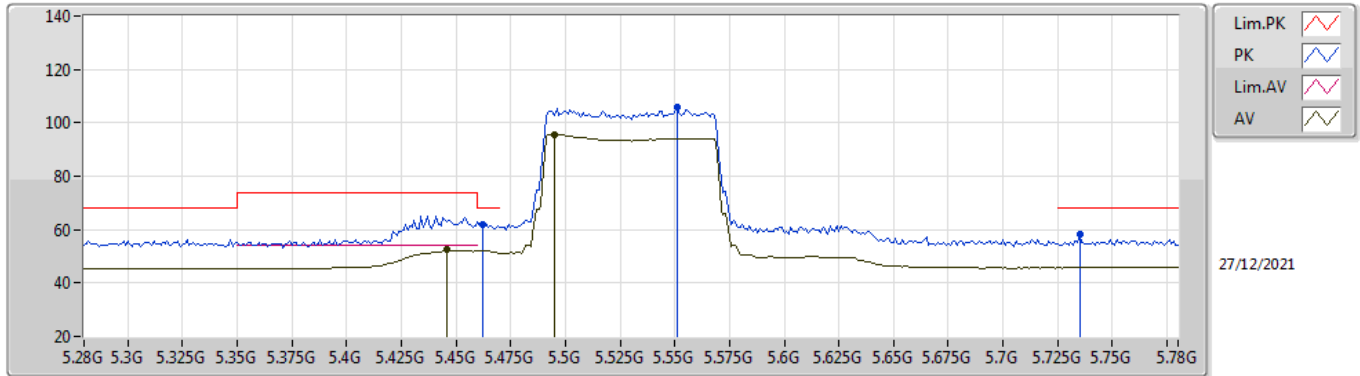

802.11ax HEW80_Nss1,(MCS0)_2TX

5530MHz_TX

Type	Freq (Hz)	Level (dBuV/m)	Limit (dBuV/m)	Margin (dB)	Factor (dB)	Dist (m)	Condition	Azimuth (°)	Height (m)	Comment	Raw (dBuV)	AF (dB)	CL (dB)	PA (dB)
AV	5.446G	52.50	54.00	-1.50	3.90	3	Vertical	304	2.24	-	48.60	31.58	7.09	34.77
AV	5.495G	95.46	Inf	-Inf	3.98	3	Vertical	304	2.24	-	91.48	31.69	7.06	34.77
PK	5.462G	62.03	68.20	-6.17	3.93	3	Vertical	304	2.24	-	58.10	31.62	7.08	34.77
PK	5.551G	105.71	Inf	-Inf	3.95	3	Vertical	304	2.24	-	101.76	31.70	7.02	34.77
PK	5.735G	58.33	68.20	-9.87	4.11	3	Vertical	304	2.24	-	54.22	31.94	6.94	34.77