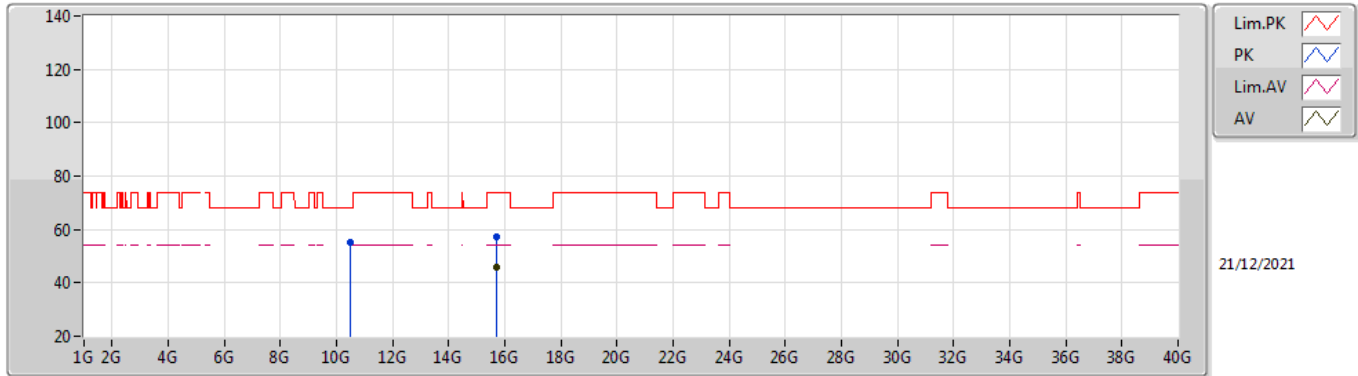

802.11ax HEW20_Nss1,(MCS0)_2TX

5240MHz_TX

Type	Freq (Hz)	Level (dBuV/m)	Limit (dBuV/m)	Margin (dB)	Factor (dB)	Dist (m)	Condition	Azimuth (°)	Height (m)	Comment	Raw (dBuV)	AF (dB)	CL (dB)	PA (dB)
AV	15.72398G	46.04	54.00	-7.96	14.94	3	Horizontal	301	1.50	-	31.10	37.68	12.29	35.03
PK	10.47744G	55.39	68.20	-12.81	14.04	3	Horizontal	18	1.50	-	41.35	39.93	9.03	34.92
PK	15.72216G	57.14	74.00	-16.86	14.93	3	Horizontal	301	1.50	-	42.21	37.68	12.28	35.03