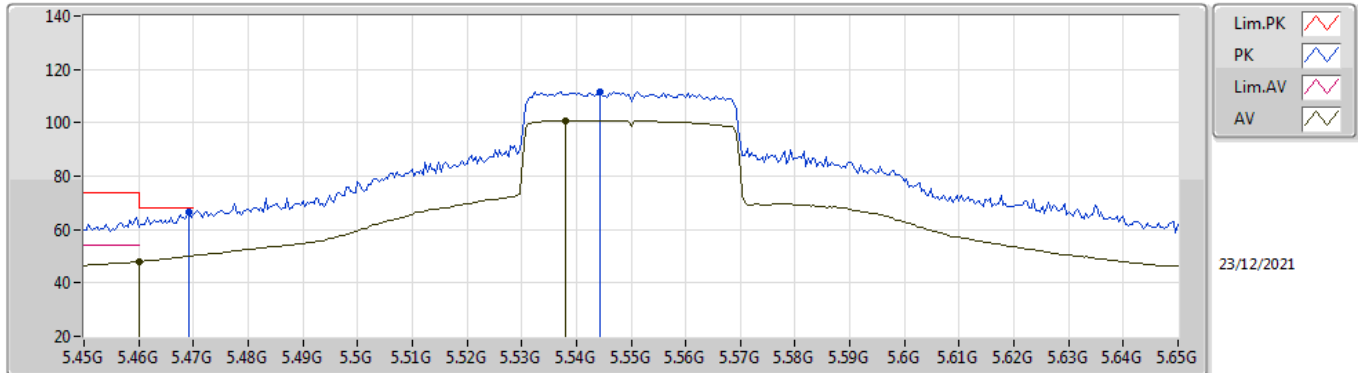

802.11ax HEW40_Nss1,(MCS0)_2TX

5550MHz_TX

Type	Freq (Hz)	Level (dBuV/m)	Limit (dBuV/m)	Margin (dB)	Factor (dB)	Dist (m)	Condition	Azimuth (°)	Height (m)	Comment	Raw (dBuV)	AF (dB)	CL (dB)	PA (dB)
AV	5.46G	47.91	54.00	-6.09	3.93	3	Vertical	334	1.97	-	43.98	31.62	7.08	34.77
AV	5.538G	100.84	Inf	-Inf	3.96	3	Vertical	334	1.97	-	96.88	31.70	7.03	34.77
PK	5.4692G	66.47	68.20	-1.73	3.95	3	Vertical	334	1.97	-	62.52	31.64	7.08	34.77
PK	5.5444G	111.65	Inf	-Inf	3.96	3	Vertical	334	1.97	-	107.69	31.70	7.03	34.77