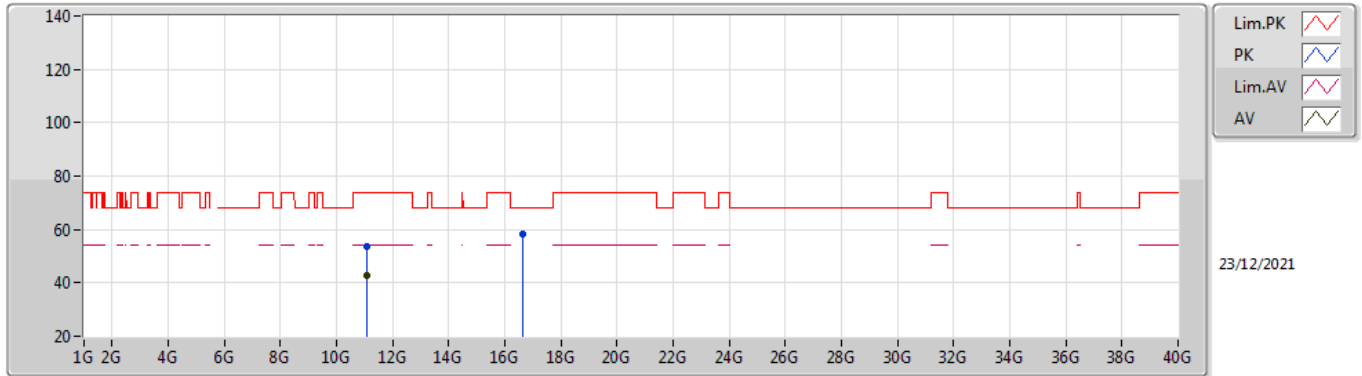

802.11ax HEW40_Nss1,(MCS0)_2TX

5550MHz_TX

Type	Freq (Hz)	Level (dBuV/m)	Limit (dBuV/m)	Margin (dB)	Factor (dB)	Dist (m)	Condition	Azimuth (°)	Height (m)	Comment	Raw (dBuV)	AF (dB)	CL (dB)	PA (dB)
AV	11.105G	42.74	54.00	-11.26	14.50	3	Vertical	231	1.32	-	28.24	39.98	9.23	34.71
PK	11.1033G	53.84	74.00	-20.16	14.51	3	Vertical	231	1.32	-	39.33	39.99	9.23	34.71
PK	16.64568G	58.17	68.20	-10.03	17.04	3	Vertical	306	1.50	-	41.13	38.94	12.75	34.65