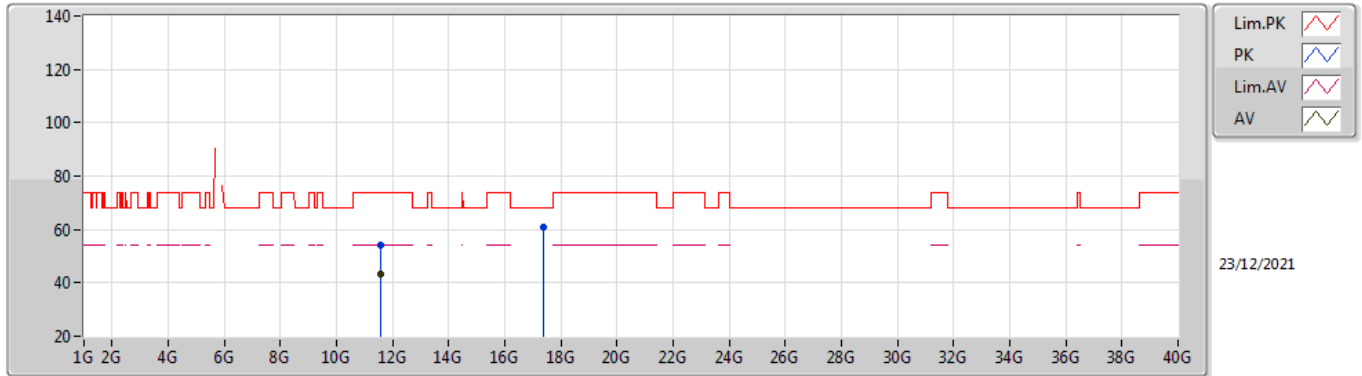

802.11ax HEW40_Nss1,(MCS0)_2TX

5795MHz_TX

Type	Freq (Hz)	Level (dBuV/m)	Limit (dBuV/m)	Margin (dB)	Factor (dB)	Dist (m)	Condition	Azimuth (°)	Height (m)	Comment	Raw (dBuV)	AF (dB)	CL (dB)	PA (dB)
AV	11.59038G	43.27	54.00	-10.73	14.65	3	Horizontal	240	3.00	-	28.62	39.90	9.39	34.64
PK	11.5858G	53.91	74.00	-20.09	14.66	3	Horizontal	240	3.00	-	39.25	39.90	9.39	34.63
PK	17.38356G	60.90	68.20	-7.30	19.06	3	Horizontal	116	1.22	-	41.84	40.55	12.96	34.45