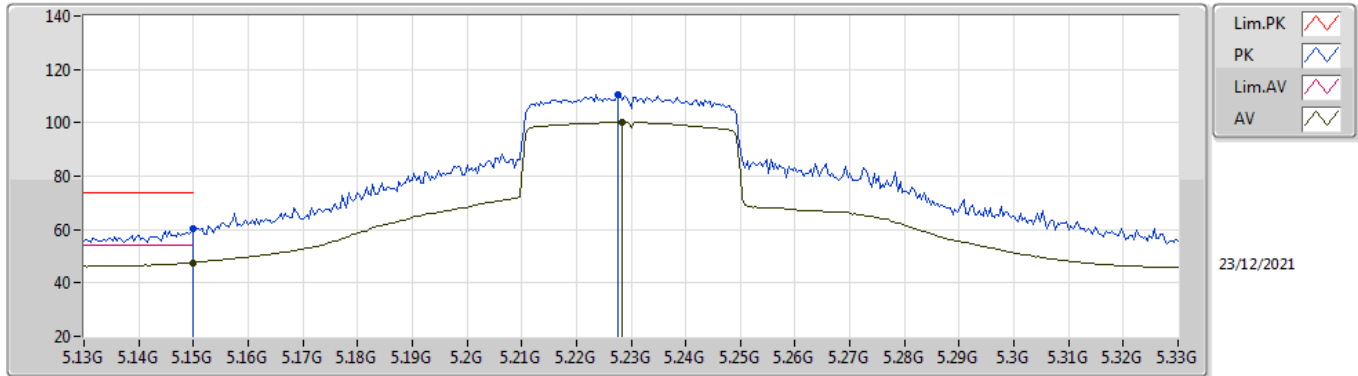

802.11ax HEW40_Nss1,(MCS0)_2TX

5230MHz_TX

Type	Freq (Hz)	Level (dBuV/m)	Limit (dBuV/m)	Margin (dB)	Factor (dB)	Dist (m)	Condition	Azimuth (°)	Height (m)	Comment	Raw (dBuV)	AF (dB)	CL (dB)	PA (dB)
AV	5.15G	47.67	54.00	-6.33	4.01	3	Horizontal	153	2.92	-	43.66	31.90	6.87	34.76
AV	5.2284G	100.09	Inf	-Inf	3.75	3	Horizontal	153	2.92	-	96.34	31.59	6.92	34.76
PK	5.15G	60.42	74.00	-13.58	4.01	3	Horizontal	153	2.92	-	56.41	31.90	6.87	34.76
PK	5.2276G	110.76	Inf	-Inf	3.75	3	Horizontal	153	2.92	-	107.01	31.59	6.92	34.76