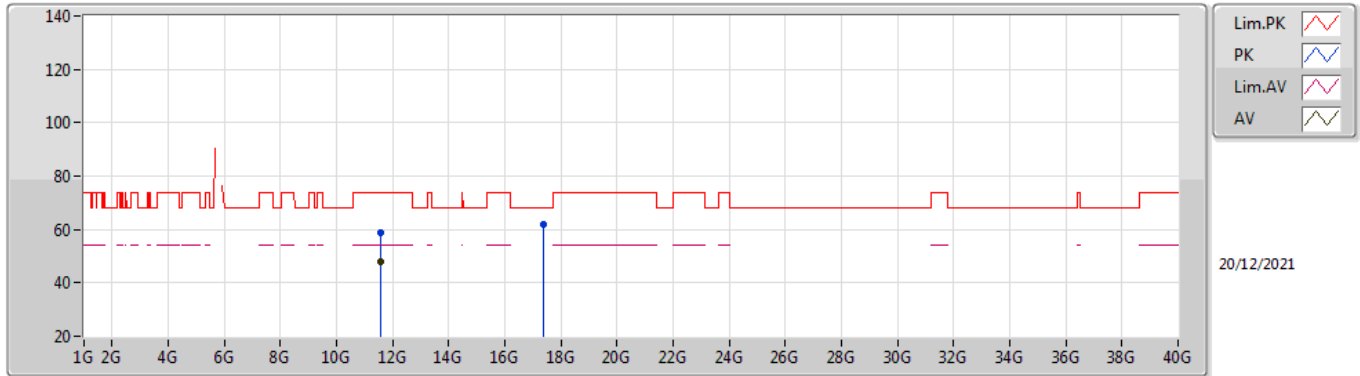

802.11a_Nss1,(6Mbps)_2TX

5785MHz_TX

Type	Freq (Hz)	Level (dBuV/m)	Limit (dBuV/m)	Margin (dB)	Factor (dB)	Dist (m)	Condition	Azimuth (°)	Height (m)	Comment	Raw (dBuV)	AF (dB)	CL (dB)	PA (dB)
AV	11.56992G	48.02	54.00	-5.98	14.66	3	Horizontal	130	2.96	-	33.36	39.90	9.39	34.63
PK	11.56432G	58.54	74.00	-15.46	14.66	3	Horizontal	130	2.96	-	43.88	39.90	9.39	34.63
PK	17.35868G	61.99	68.20	-6.21	18.86	3	Horizontal	104	2.98	-	43.13	40.33	12.95	34.42

802.11a_Nss1,(6Mbps)_2TX

5825MHz_TX

Type	Freq (Hz)	Level (dBuV/m)	Limit (dBuV/m)	Margin (dB)	Factor (dB)	Dist (m)	Condition	Azimuth (°)	Height (m)	Comment	Raw (dBuV)	AF (dB)	CL (dB)	PA (dB)
AV	5.8238G	112.44	Inf	-Inf	4.39	3	Vertical	252	2.20	-	108.05	32.15	7.01	34.77
PK	5.5742G	57.43	68.20	-10.77	3.94	3	Vertical	252	2.20	-	53.49	31.70	7.01	34.77
PK	5.8238G	119.26	Inf	-Inf	4.39	3	Vertical	252	2.20	-	114.87	32.15	7.01	34.77
PK	5.9378G	60.28	68.20	-7.92	5.13	3	Vertical	252	2.20	-	55.15	32.38	7.52	34.77