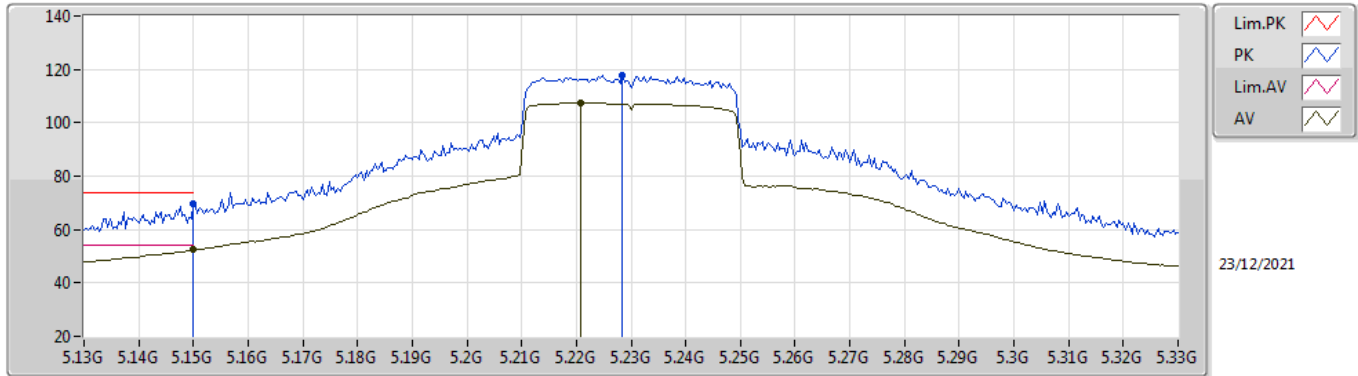

802.11ax HEW40_Nss1,(MCS0)_2TX

5230MHz_TX

Type	Freq (Hz)	Level (dBuV/m)	Limit (dBuV/m)	Margin (dB)	Factor (dB)	Dist (m)	Condition	Azimuth (°)	Height (m)	Comment	Raw (dBuV)	AF (dB)	CL (dB)	PA (dB)
AV	5.15G	52.33	54.00	-1.67	4.01	3	Vertical	305	2.14	-	48.32	31.90	6.87	34.76
AV	5.2208G	107.32	Inf	-Inf	3.77	3	Vertical	305	2.14	-	103.55	31.62	6.91	34.76
PK	5.15G	69.54	74.00	-4.46	4.01	3	Vertical	305	2.14	-	65.53	31.90	6.87	34.76
PK	5.2284G	117.89	Inf	-Inf	3.75	3	Vertical	305	2.14	-	114.14	31.59	6.92	34.76