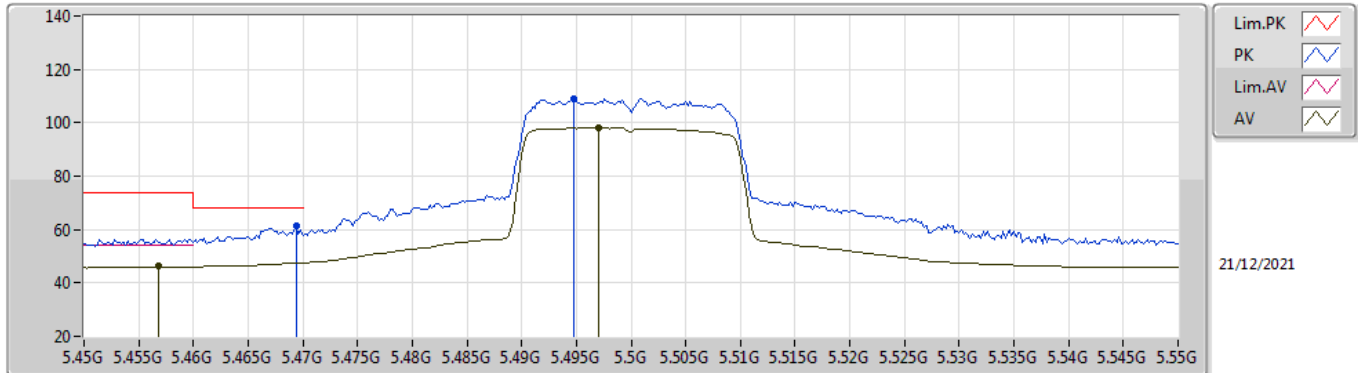

802.11ax HEW20_Nss1,(MCS0)_2TX

5500MHz_TX

Type	Freq (Hz)	Level (dBuV/m)	Limit (dBuV/m)	Margin (dB)	Factor (dB)	Dist (m)	Condition	Azimuth (°)	Height (m)	Comment	Raw (dBuV)	AF (dB)	CL (dB)	PA (dB)
AV	5.4568G	46.34	54.00	-7.66	3.92	3	Horizontal	172	2.76	-	42.42	31.61	7.08	34.77
AV	5.497G	98.02	Inf	-Inf	3.98	3	Horizontal	172	2.76	-	94.04	31.69	7.06	34.77
PK	5.4694G	61.45	68.20	-6.75	3.94	3	Horizontal	172	2.76	-	57.51	31.64	7.07	34.77
PK	5.4948G	108.88	Inf	-Inf	3.98	3	Horizontal	172	2.76	-	104.90	31.69	7.06	34.77