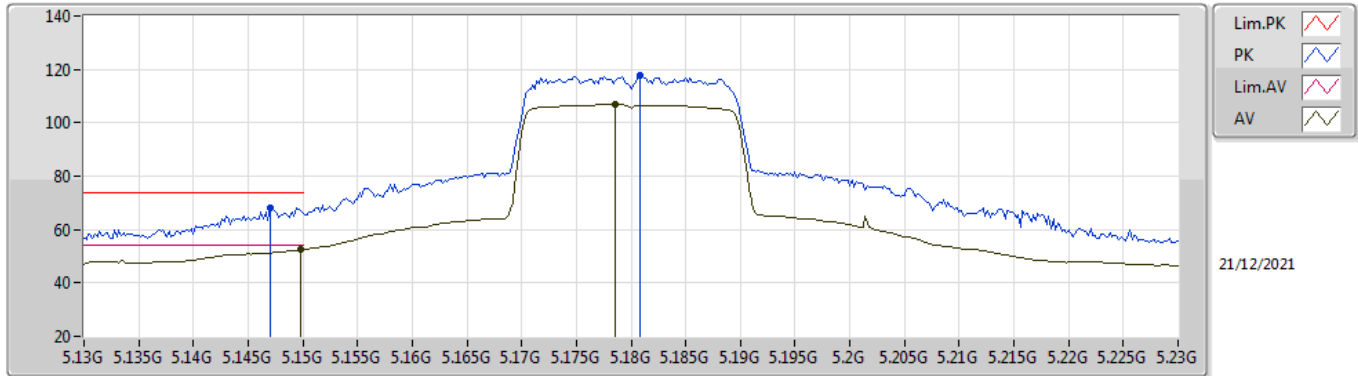

802.11ax HEW20_Nss1,(MCS0)_2TX

5180MHz_TX

Type	Freq (Hz)	Level (dBuV/m)	Limit (dBuV/m)	Margin (dB)	Factor (dB)	Dist (m)	Condition	Azimuth (°)	Height (m)	Comment	Raw (dBuV)	AF (dB)	CL (dB)	PA (dB)
AV	5.1498G	52.44	54.00	-1.56	4.01	3	Vertical	227	1.50	-	48.43	31.90	6.87	34.76
AV	5.1786G	106.75	Inf	-Inf	3.91	3	Vertical	227	1.50	-	102.84	31.79	6.88	34.76
PK	5.147G	68.32	74.00	-5.68	4.01	3	Vertical	227	1.50	-	64.31	31.90	6.87	34.76
PK	5.1808G	113.72	Inf	-Inf	3.90	3	Vertical	227	1.50	-	113.72	31.78	6.88	34.76