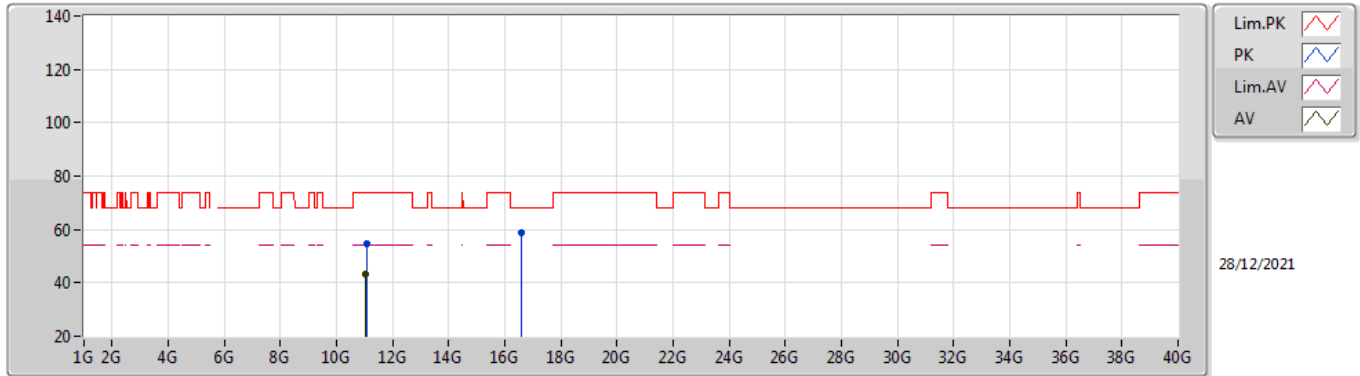

802.11ax HEW80_Nss1,(MCS0)_2TX

5530MHz_TX

Type	Freq (Hz)	Level (dBuV/m)	Limit (dBuV/m)	Margin (dB)	Factor (dB)	Dist (m)	Condition	Azimuth (°)	Height (m)	Comment	Raw (dBuV)	AF (dB)	CL (dB)	PA (dB)
AV	11.05658G	43.03	54.00	-10.97	14.58	3	Vertical	2	2.35	-	28.45	40.09	9.22	34.73
PK	11.06448G	54.42	74.00	-19.58	14.57	3	Vertical	2	2.35	-	39.85	40.07	9.22	34.72
PK	16.58872G	58.96	68.20	-9.24	16.79	3	Vertical	220	1.50	-	42.17	38.82	12.73	34.76