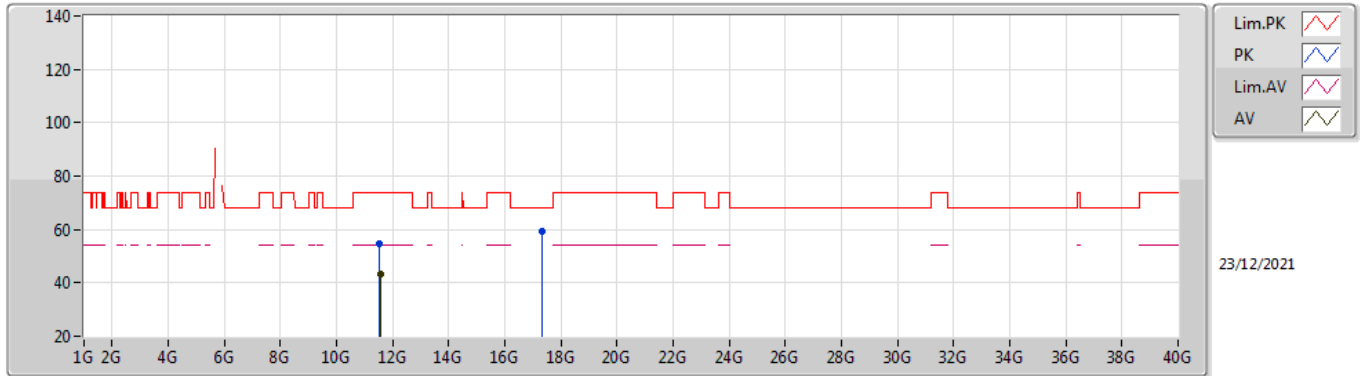

802.11ax HEW80_Nss1,(MCS0)_2TX

5775MHz_TX

Type	Freq (Hz)	Level (dBuV/m)	Limit (dBuV/m)	Margin (dB)	Factor (dB)	Dist (m)	Condition	Azimuth (°)	Height (m)	Comment	Raw (dBuV)	AF (dB)	CL (dB)	PA (dB)
AV	11.5496G	43.13	54.00	-10.87	14.66	3	Vertical	257	3.00	-	28.47	39.90	9.38	34.62
PK	11.5406G	54.67	74.00	-19.33	14.66	3	Vertical	257	3.00	-	40.01	39.90	9.38	34.62
PK	17.32268G	59.28	68.20	-8.92	18.57	3	Vertical	360	1.59	-	40.71	40.00	12.94	34.37