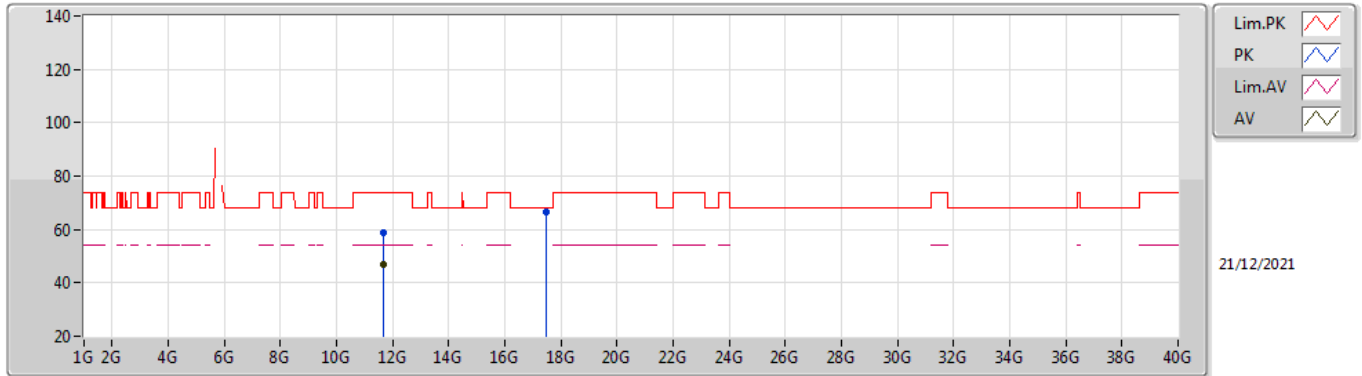

802.11ax HEW20_Nss1,(MCS0)_2TX

5825MHz_TX

Type	Freq (Hz)	Level (dBuV/m)	Limit (dBuV/m)	Margin (dB)	Factor (dB)	Dist (m)	Condition	Azimuth (°)	Height (m)	Comment	Raw (dBuV)	AF (dB)	CL (dB)	PA (dB)
AV	11.65012G	46.85	54.00	-7.15	14.36	3	Vertical	344	1.11	-	32.49	39.60	9.41	34.65
PK	11.65212G	58.88	74.00	-15.12	14.36	3	Vertical	344	1.11	-	44.52	39.59	9.42	34.65
PK	17.4696G	66.38	68.20	-1.82	19.54	3	Vertical	77	2.11	-	46.84	41.12	12.99	34.57