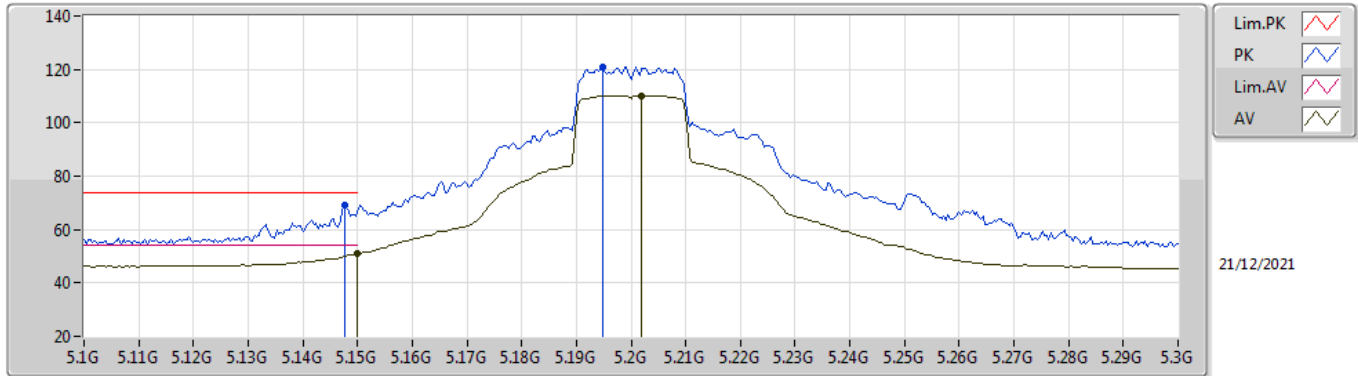

802.11ax HEW20_Nss1,(MCS0)_2TX

5180MHz_TX

Type	Freq (Hz)	Level (dBuV/m)	Limit (dBuV/m)	Margin (dB)	Factor (dB)	Dist (m)	Condition	Azimuth (°)	Height (m)	Comment	Raw (dBuV)	AF (dB)	CL (dB)	PA (dB)
AV	15.53192G	47.44	54.00	-6.56	15.44	3	Horizontal	249.7	1.50	-	32.00	38.27	12.09	34.92
PK	10.35404G	55.28	68.20	-12.92	13.52	3	Horizontal	221.7	1.59	-	41.76	39.56	8.99	35.03
PK	15.54352G	59.62	74.00	-14.38	15.41	3	Horizontal	249.7	1.50	-	44.21	38.23	12.11	34.93

802.11ax HEW20_Nss1,(MCS0)_2TX

5200MHz_TX

Type	Freq (Hz)	Level (dBuV/m)	Limit (dBuV/m)	Margin (dB)	Factor (dB)	Dist (m)	Condition	Azimuth (°)	Height (m)	Comment	Raw (dBuV)	AF (dB)	CL (dB)	PA (dB)
AV	5.15G	50.96	54.00	-3.04	4.01	3	Vertical	224	1.50	-	46.95	31.90	6.87	34.76
AV	5.202G	110.11	Inf	-Inf	3.82	3	Vertical	224	1.50	-	106.29	31.69	6.89	34.76
PK	5.1476G	69.29	74.00	-4.71	4.01	3	Vertical	224	1.50	-	65.28	31.90	6.87	34.76
PK	5.1948G	121.04	Inf	-Inf	3.85	3	Vertical	224	1.50	-	117.19	31.72	6.89	34.76