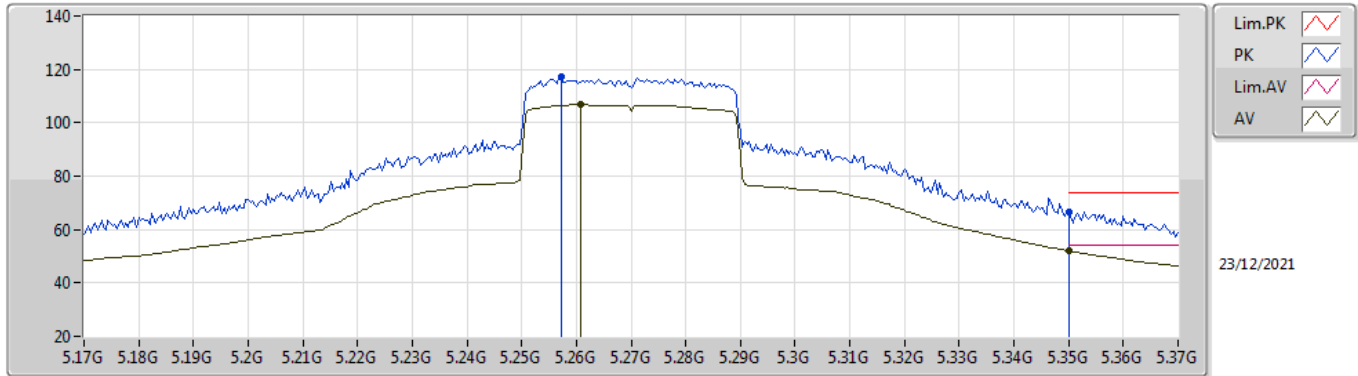

802.11ax HEW40_Nss1,(MCS0)_2TX

5270MHz_TX

Type	Freq (Hz)	Level (dBuV/m)	Limit (dBuV/m)	Margin (dB)	Factor (dB)	Dist (m)	Condition	Azimuth (°)	Height (m)	Comment	Raw (dBuV)	AF (dB)	CL (dB)	PA (dB)
AV	5.2608G	106.72	Inf	-Inf	3.67	3	Vertical	306	2.17	-	103.05	31.48	6.96	34.77
AV	5.35G	51.99	54.00	-2.01	3.49	3	Vertical	306	2.17	-	48.50	31.20	7.06	34.77
PK	5.2572G	117.02	Inf	-Inf	3.68	3	Vertical	306	2.17	-	113.34	31.49	6.96	34.77
PK	5.35G	66.66	74.00	-7.34	3.49	3	Vertical	306	2.17	-	63.17	31.20	7.06	34.77