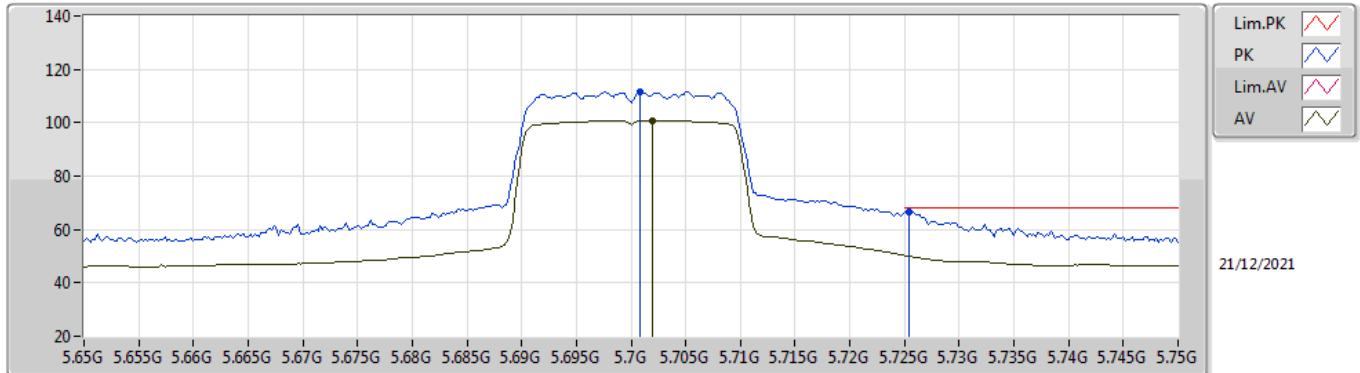

802.11ax HEW20_Nss1,(MCS0)_2TX

5700MHz_TX

Type	Freq (Hz)	Level (dBuV/m)	Limit (dBuV/m)	Margin (dB)	Factor (dB)	Dist (m)	Condition	Azimuth (°)	Height (m)	Comment	Raw (dBuV)	AF (dB)	CL (dB)	PA (dB)
AV	5.702G	100.76	Inf	-Inf	3.99	3	Vertical	339	1.00	-	96.77	31.81	6.95	34.77
PK	5.7008G	111.68	Inf	-Inf	3.98	3	Vertical	339	1.00	-	107.70	31.80	6.95	34.77
PK	5.7254G	66.45	68.20	-1.75	4.07	3	Vertical	339	1.00	-	62.38	31.90	6.94	34.77