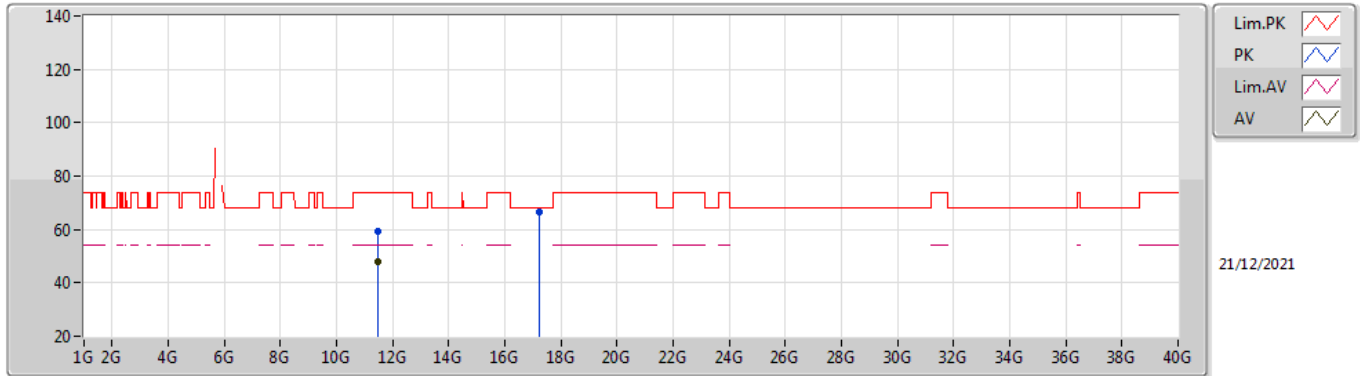

802.11ax HEW20_Nss1,(MCS0)_2TX

5745MHz_TX

Type	Freq (Hz)	Level (dBuV/m)	Limit (dBuV/m)	Margin (dB)	Factor (dB)	Dist (m)	Condition	Azimuth (°)	Height (m)	Comment	Raw (dBuV)	AF (dB)	CL (dB)	PA (dB)
AV	11.49006G	48.10	54.00	-5.90	14.65	3	Vertical	347	1.18	-	33.45	39.90	9.36	34.61
PK	11.49074G	59.20	74.00	-14.80	14.65	3	Vertical	347	1.18	-	44.55	39.90	9.36	34.61
PK	17.2246G	66.65	68.20	-1.55	18.48	3	Vertical	83	2.51	-	48.17	39.80	12.92	34.24