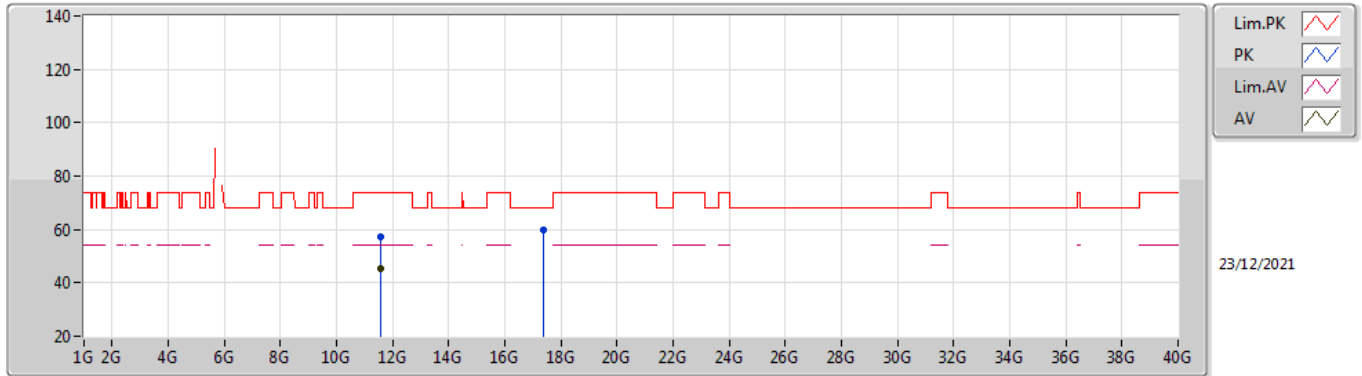

802.11ax HEW40_Nss1,(MCS0)_2TX

5795MHz_TX

Type	Freq (Hz)	Level (dBuV/m)	Limit (dBuV/m)	Margin (dB)	Factor (dB)	Dist (m)	Condition	Azimuth (°)	Height (m)	Comment	Raw (dBuV)	AF (dB)	CL (dB)	PA (dB)
AV	11.58982G	45.42	54.00	-8.58	14.65	3	Vertical	248	3.00	-	30.77	39.90	9.39	34.64
PK	11.58824G	57.21	74.00	-16.79	14.66	3	Vertical	248	3.00	-	42.55	39.90	9.39	34.63
PK	17.38792G	59.92	68.20	-8.28	19.09	3	Vertical	25	1.50	-	40.83	40.59	12.96	34.46