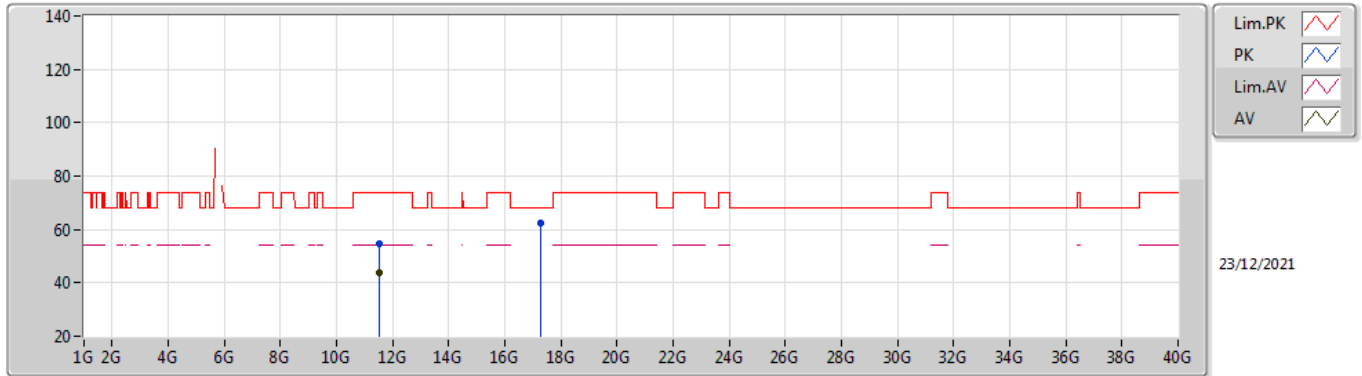

802.11ax HEW40_Nss1,(MCS0)_2TX

5755MHz_TX

Type	Freq (Hz)	Level (dBuV/m)	Limit (dBuV/m)	Margin (dB)	Factor (dB)	Dist (m)	Condition	Azimuth (°)	Height (m)	Comment	Raw (dBuV)	AF (dB)	CL (dB)	PA (dB)
AV	11.50978G	43.62	54.00	-10.38	14.66	3	Vertical	338	1.02	-	28.96	39.90	9.37	34.61
PK	11.50648G	54.43	74.00	-19.57	14.66	3	Vertical	338	1.02	-	39.77	39.90	9.37	34.61
PK	17.26002G	62.54	68.20	-5.66	18.44	3	Vertical	82	2.73	-	44.10	39.80	12.93	34.29