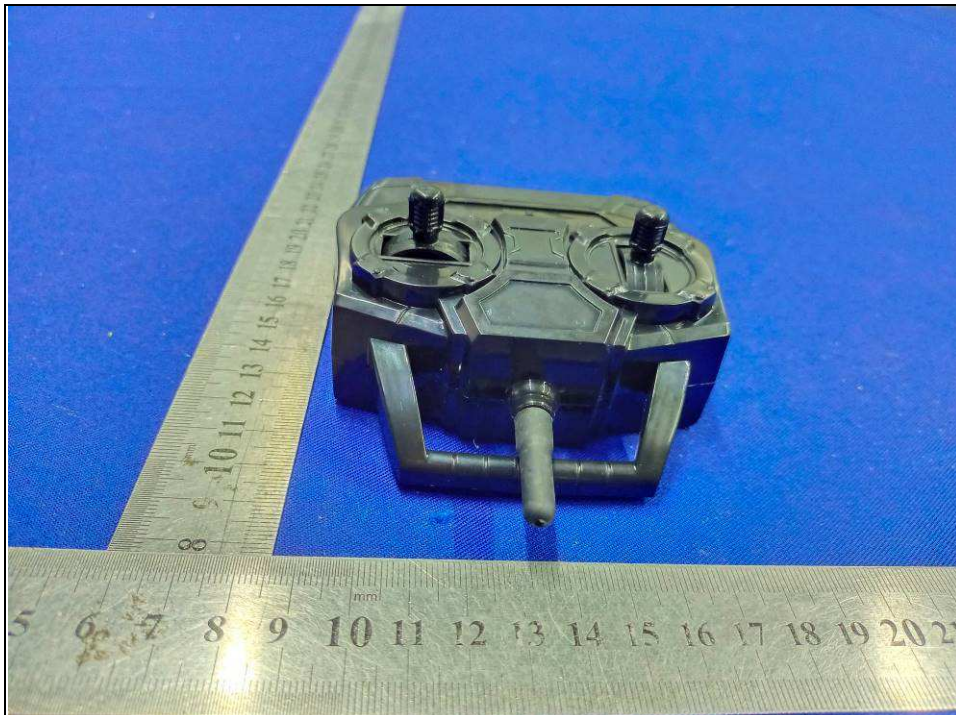

**BUREAU
VERITAS**

Reference No.: 2105WDG0283

PHOTOGRAPHS OF THE EUT

**BUREAU
VERITAS**

Reference No.: 2105WDG0283

**BUREAU
VERITAS**

Reference No.: 2105WDG0283