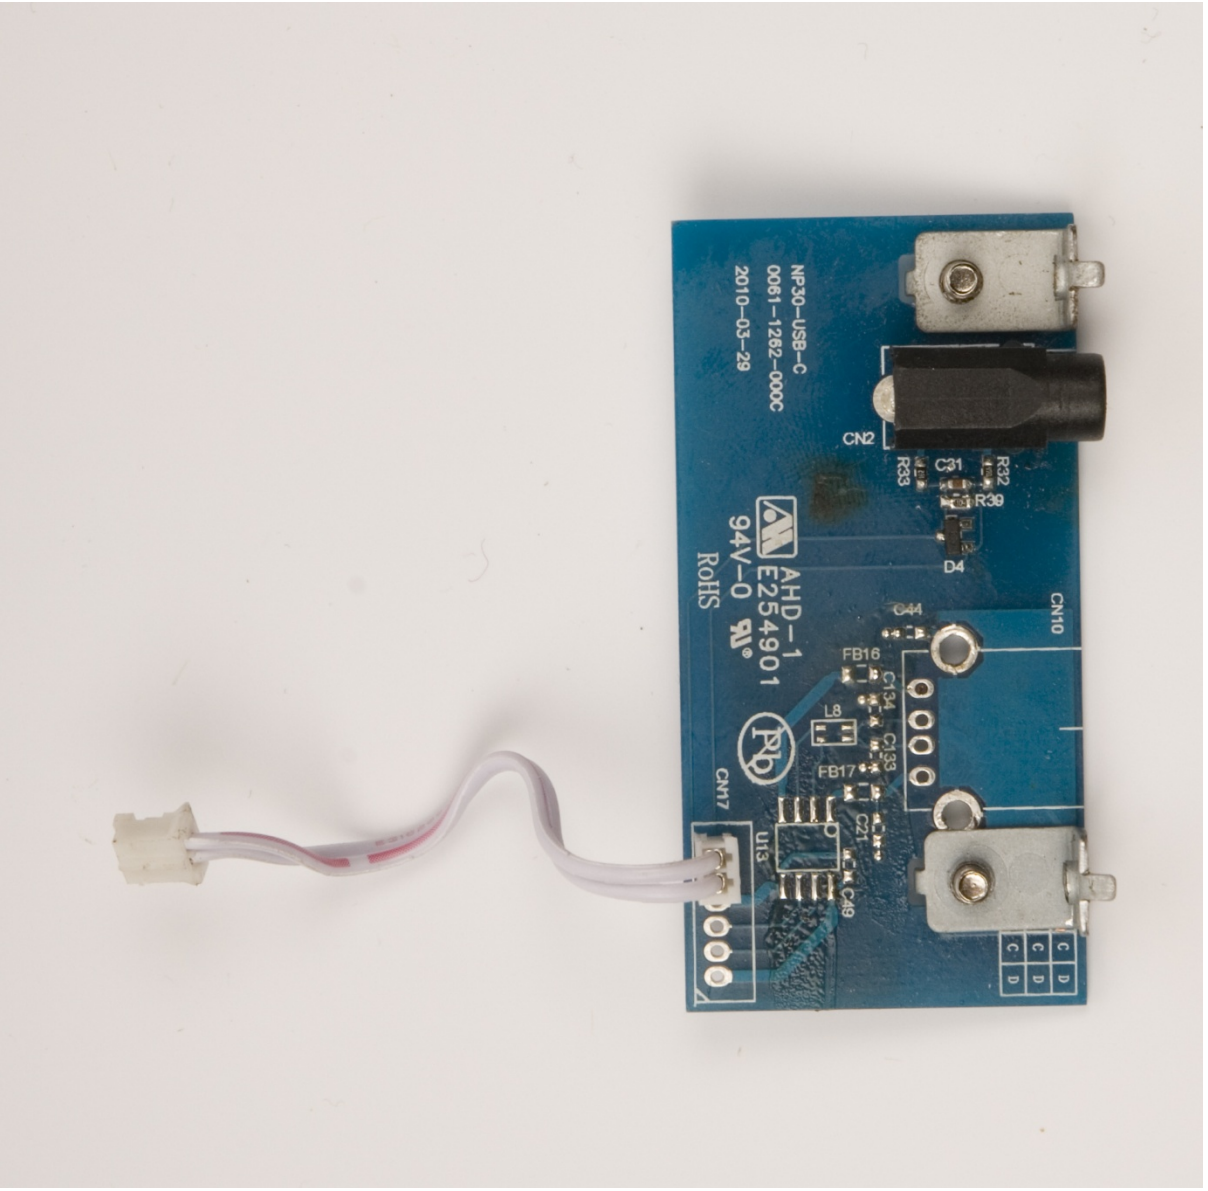

FCC ID: 2A99-00000
FCC E1
MAC: 001F2285D1
BBC1800348(ETS)

Cambridge Audio

NP30 Main Board

IMASSUSE
ME-2-5S
15VDC

AHD-1
E254801
9AV-01 W

0001-1228-0005
0210-01-05

AP2345972

0001-1228-0005

0210-01-05

NP30-USB-C
0061-1282-000C
2010-03-29

AHD-1
E254901
94V-0
RoHS

CN17

U13

CN10

R32

R33