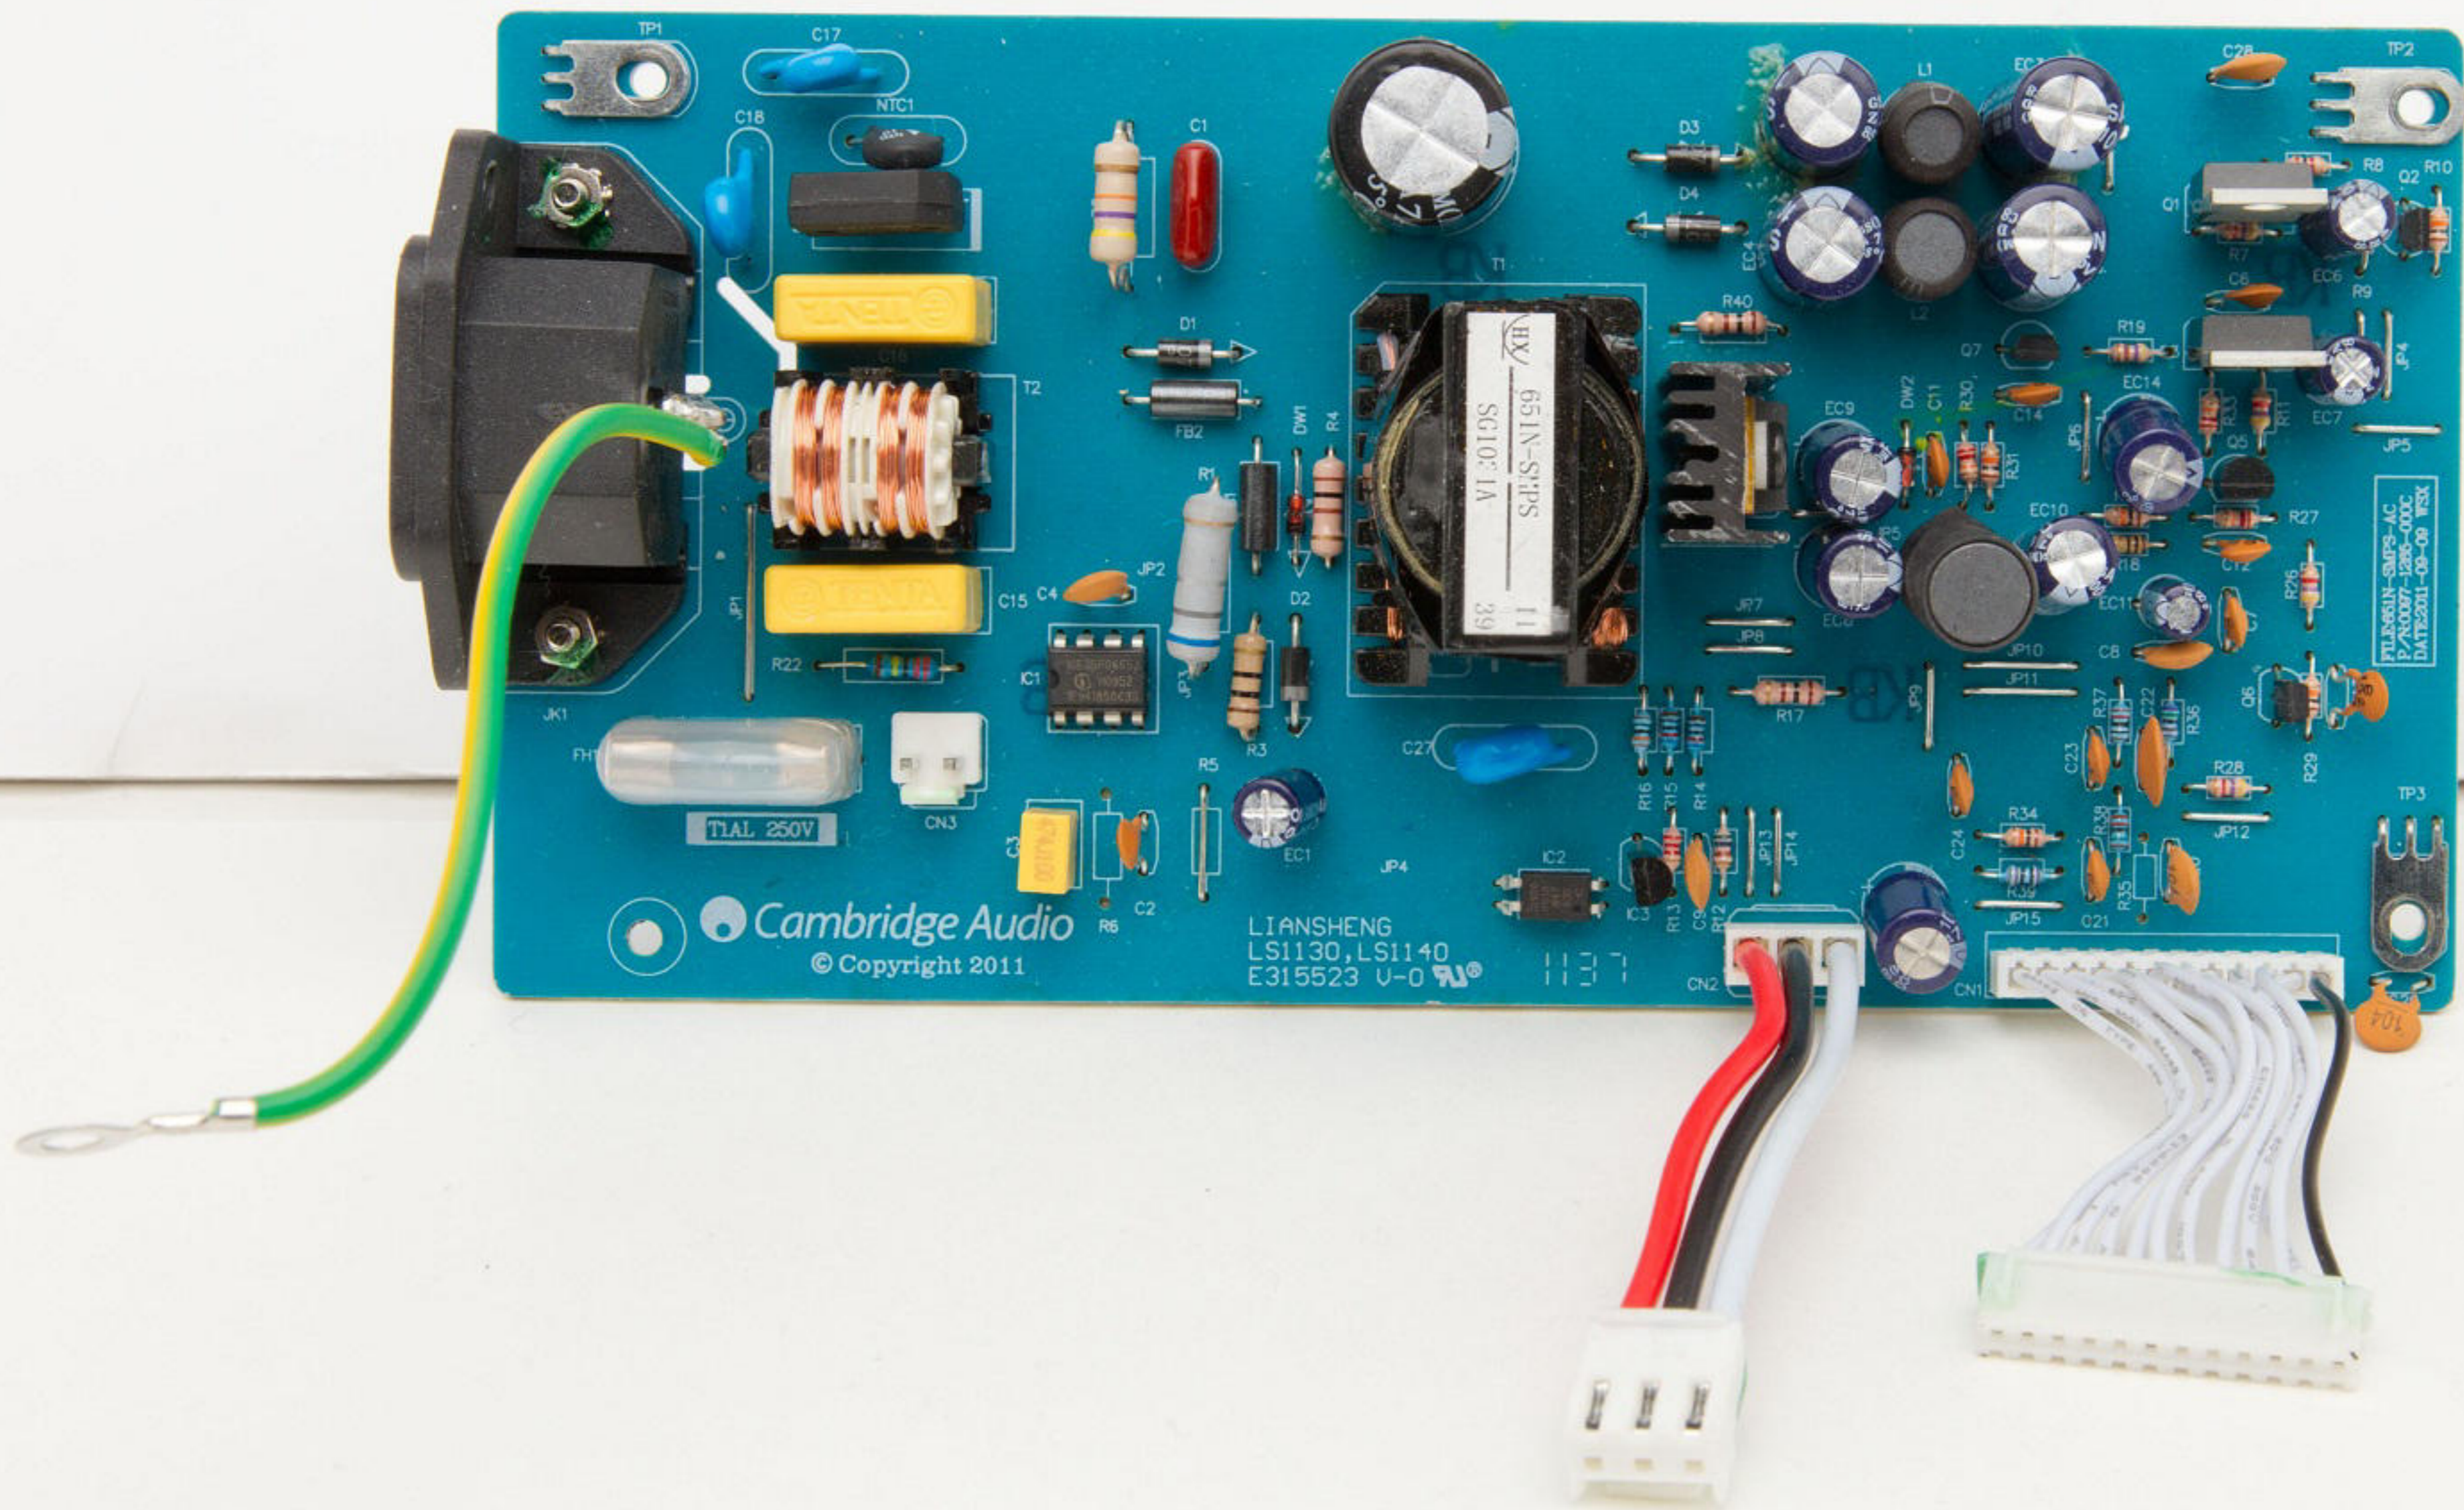

POP A B C D E F
REV

AP27514/2

AP27509/1

GOC 3 94V-0 1140

AP27514/2

bridge Audio
LANSHENG
LS1130,LS1140
E315523 U-0

Cambridge Audio
© Copyright 2011

LIANSHENG
LS1130, LS1140
E315523 U-0