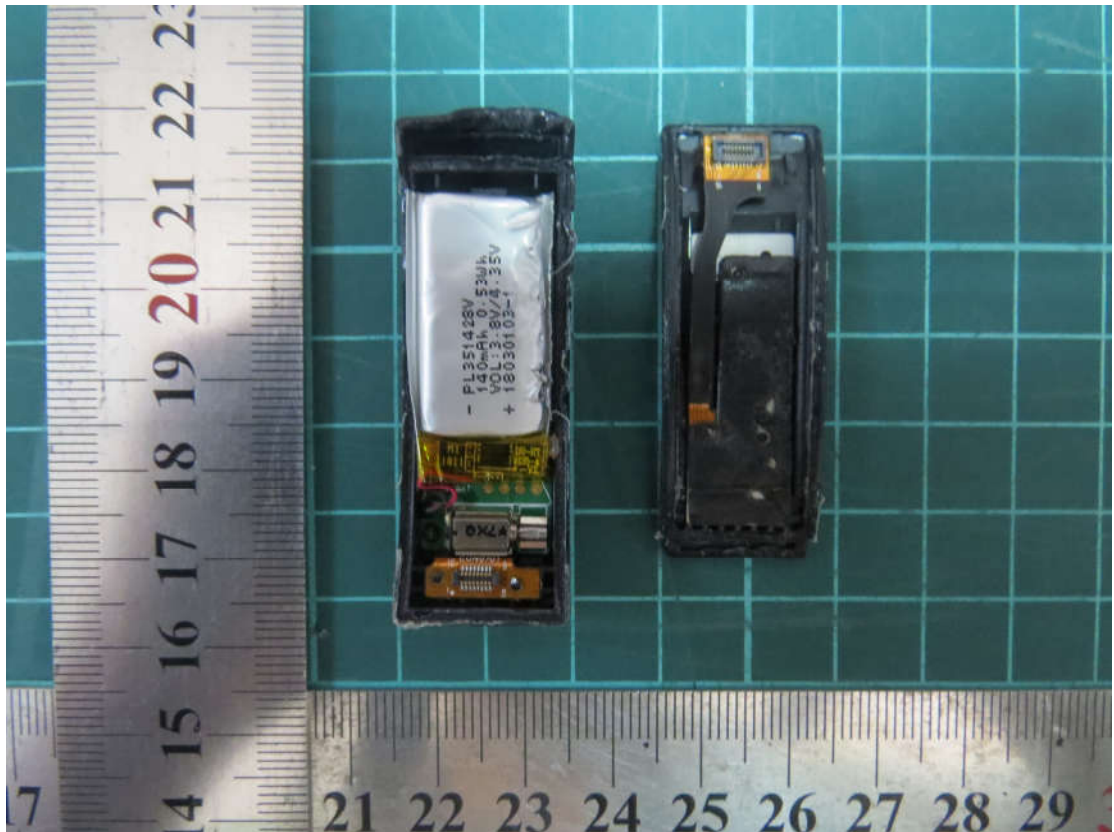

Internal Photo	
Company:	Phicomm (Shanghai) Co., Ltd.
FCC ID:	YJY2018W301

Internal Photo	
Company:	Phicomm (Shanghai) Co., Ltd.
FCC ID:	YJY2018W301

Internal Photo	
Company:	Phicomm (Shanghai) Co., Ltd.
FCC ID:	YJY2018W301