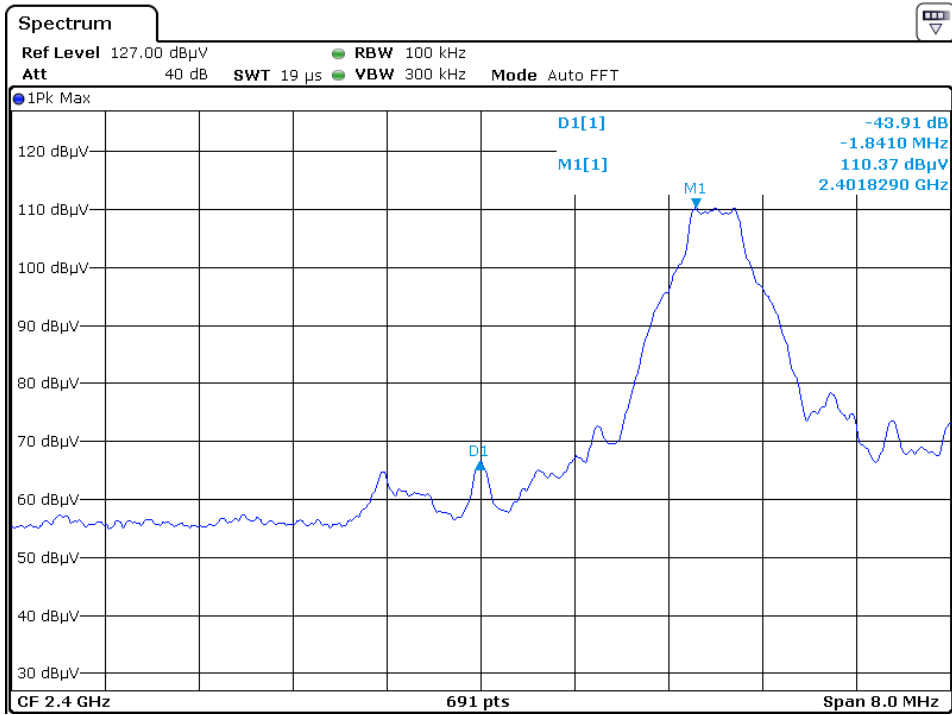

Bandedge Plot

BT 4.0 EDR

BT 4.0 BLE