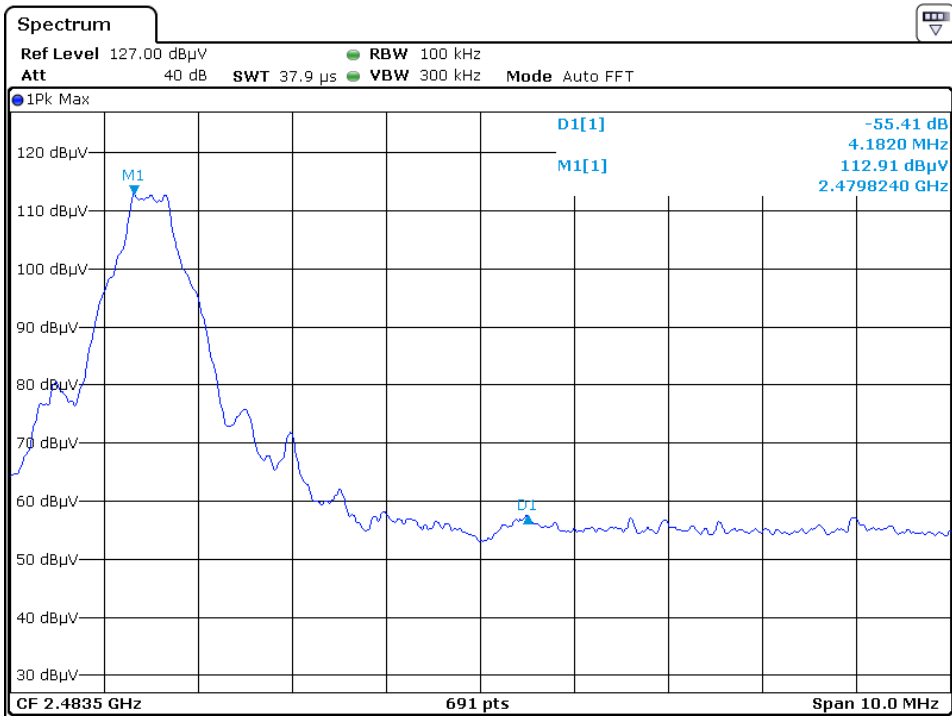

Bandedge Plot

BT 4.0 EDR

BT 4.0 BLE